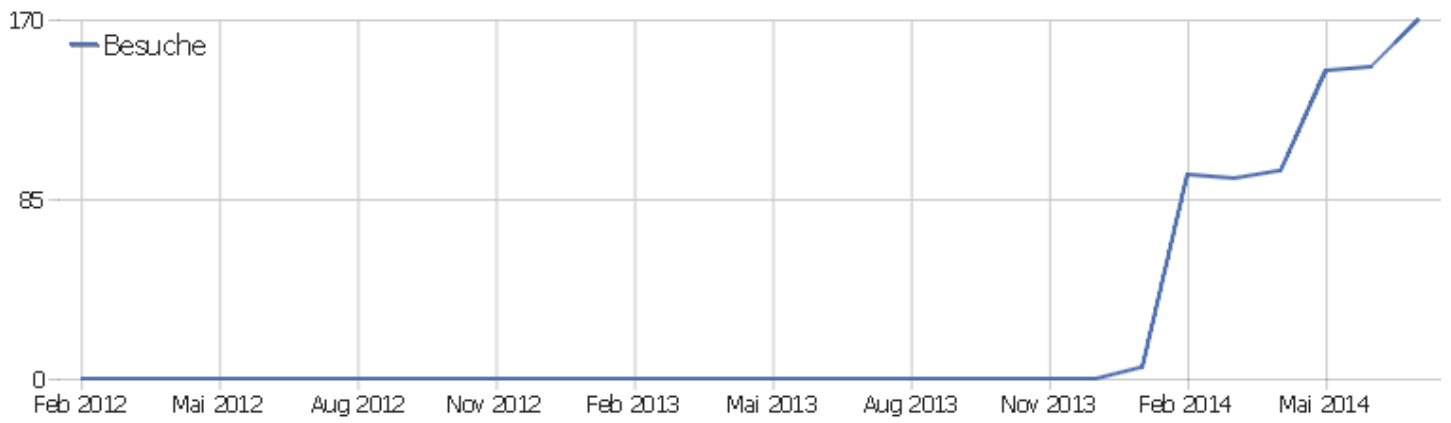

Webseite Ingram Braun's personal homepage

Zeitspanne: 2014, Juli

Monatsweise Besucherstatistik für [ingram-braun.net](http://ingram-braun.net)

# Besucherüberblick

Name	Wert
Eindeutige Besucher	134
Besuche	170
Aktionen	3035
Maximale Aktionen pro Besuch	784
Absprungrate	9%
Aktionen pro Besuch	17,9
Durchschnittliche Besuchszeit (in Sekunden)	00:45:39

## Besuche nach Server-Zeit

Server-Zeit	Besuche	Aktionen	Aktionen pro Besuch	Durchschnittszeit auf der Webseite	Absprungrate	Umsatz
0h	6	36	6	00:07:57	16,67%	0 €
1h	6	43	7,17	00:02:50	0%	0 €
2h	2	14	7	00:04:12	0%	0 €
3h	0	0	0	00:00:00	0%	0 €
4h	6	49	8,17	00:04:42	16,67%	0 €
5h	2	11	5,5	00:24:11	0%	0 €
6h	4	10	2,5	00:02:43	0%	0 €
7h	3	19	6,33	00:28:09	0%	0 €
8h	4	12	3	00:19:08	25%	0 €
9h	8	33	4,13	00:11:58	0%	0 €
10h	9	53	5,89	00:02:17	22,22%	0 €
11h	13	42	3,23	00:15:45	0%	0 €
12h	9	34	3,78	00:06:27	0%	0 €
13h	8	80	10	00:42:25	12,5%	0 €