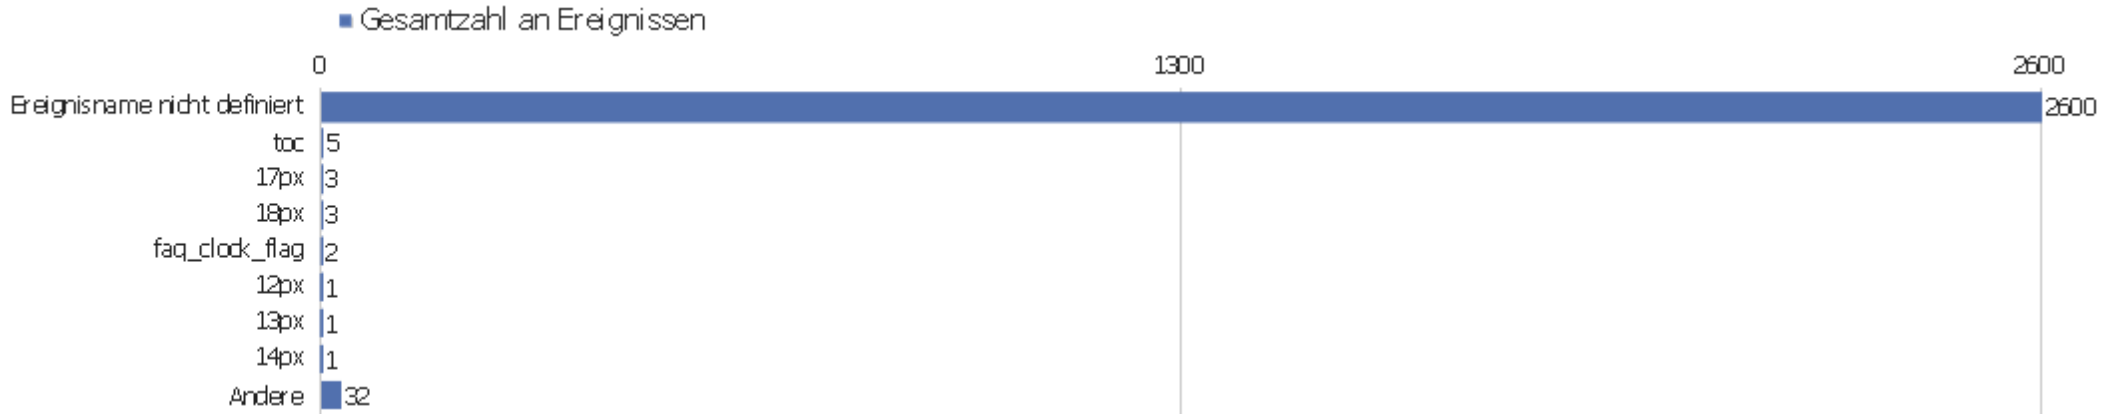

Ereignisnamen

Ereignisname	Gesamtzahl an Ereignissen	Gesamtwert	Minimaler Wert	Maximaler Wert	Durchschnittswert	Ereignisse mit einem Wert
Ereignisname nicht definiert	2600	26125	0	674	24,53	1065
toc	5	0	0	0	0	0
17px	3	0	0	0	0	0
18px	3	0	0	0	0	0
faq_clock_flag	2	0	0	0	0	0
12px	1	0	0	0	0	0
13px	1	0	0	0	0	0
14px	1	0	0	0	0	0
15px	1	0	0	0	0	0
16px	1	0	0	0	0	0
19px	3	0	0	0	0	0
20px	4	0	0	0	0	0
21px	3	0	0	0	0	0
22px	2	0	0	0	0	0
23px	1	0	0	0	0	0