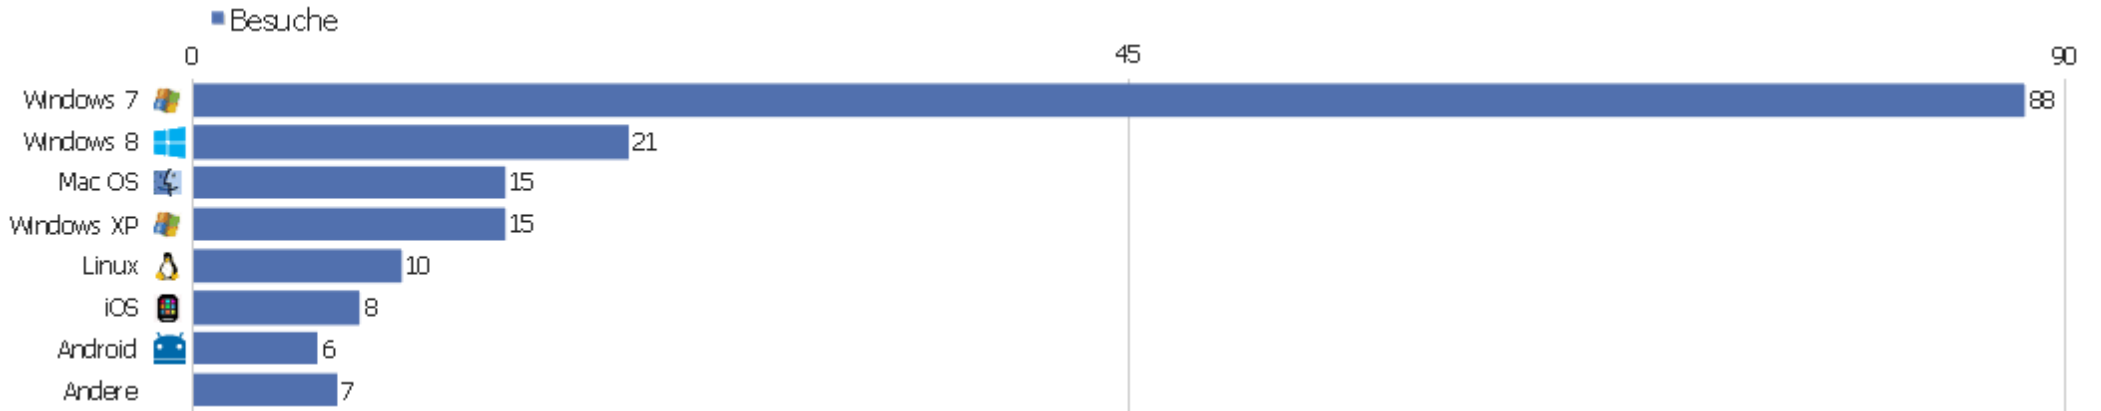

Betriebssysteme

Betriebssystem	Besuche	Aktionen	Aktionen pro Besuch	Durchschnittszeit auf der Webseite	Absprungrate	Konversionsrate
Windows 7	88	2390	27,16	01:08:55	9,09%	0%
Windows 8	21	90	4,29	00:10:05	9,52%	0%
Mac OS	15	206	13,73	01:16:18	13,33%	0%
Windows XP	15	247	16,47	00:10:37	0%	0%
Linux	10	46	4,6	00:11:25	0%	0%
iOS	8	15	1,88	00:01:03	37,5%	0%
Android	6	18	3	00:00:50	16,67%	0%
Ubuntu	4	14	3,5	00:01:19	0%	0%
Windows Vista	2	7	3,5	00:23:48	0%	0%
Windows Phone OS	1	2	2	00:00:18	0%	0%