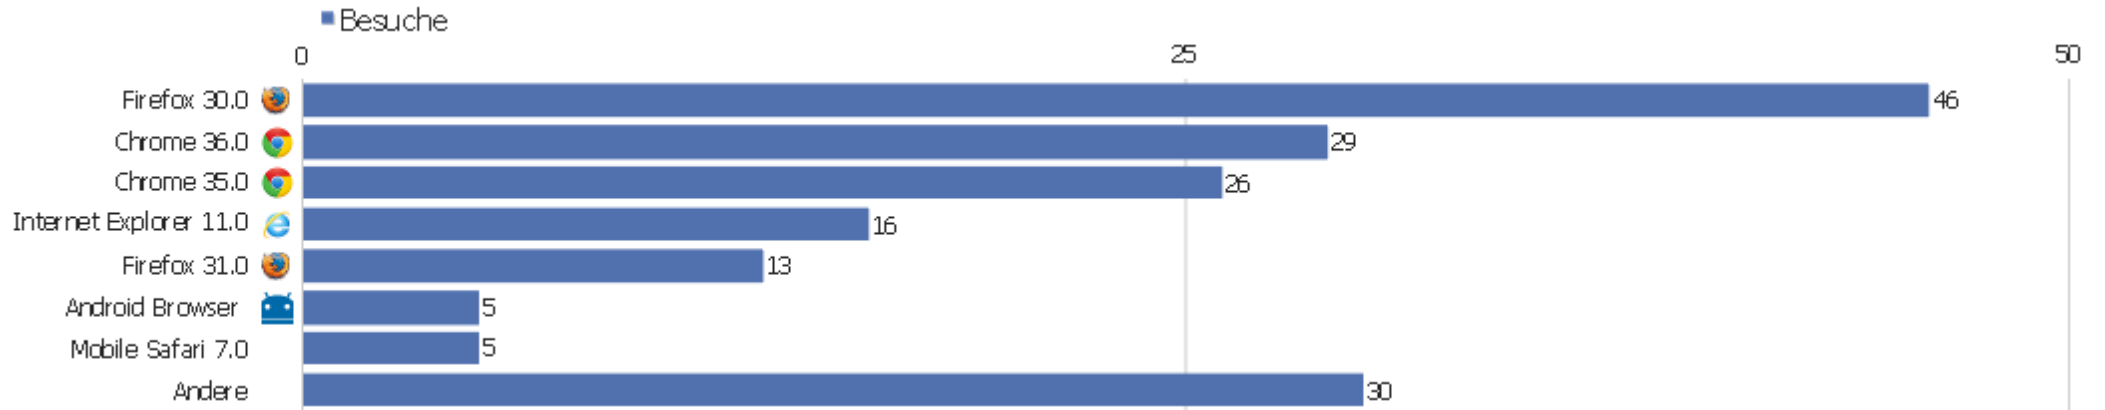

Browser-Version

Browserversion	Besuche	Aktionen	Aktionen pro Besuch	Durchschnittszeit auf der Webseite	Absprungrate	Konversionsrate
Firefox 30.0	46	1274	27,7	00:55:57	17,39%	0%
Chrome 36.0	29	1150	39,66	02:28:29	0%	0%
Chrome 35.0	26	333	12,81	00:06:34	3,85%	0%
Internet Explorer 11.0	16	72	4,5	00:13:10	0%	0%
Firefox 31.0	13	66	5,08	00:28:58	15,38%	0%
Android Browser	5	13	2,6	00:00:57	20%	0%
Mobile Safari 7.0	5	10	2	00:01:03	20%	0%
Safari 7.0	4	18	4,5	00:03:14	0%	0%
Chrome 32.0	2	4	2	00:00:58	0%	0%
Firefox 26.0	2	4	2	00:00:17	0%	0%
Internet Explorer 7.0	2	6	3	00:00:49	0%	0%
Internet Explorer 8.0	2	5	2,5	00:02:05	50%	0%
Mobile Safari	2	2	1	00:00:00	100%	0%
Opera 12.17	2	7	3,5	00:16:47	0%	0%