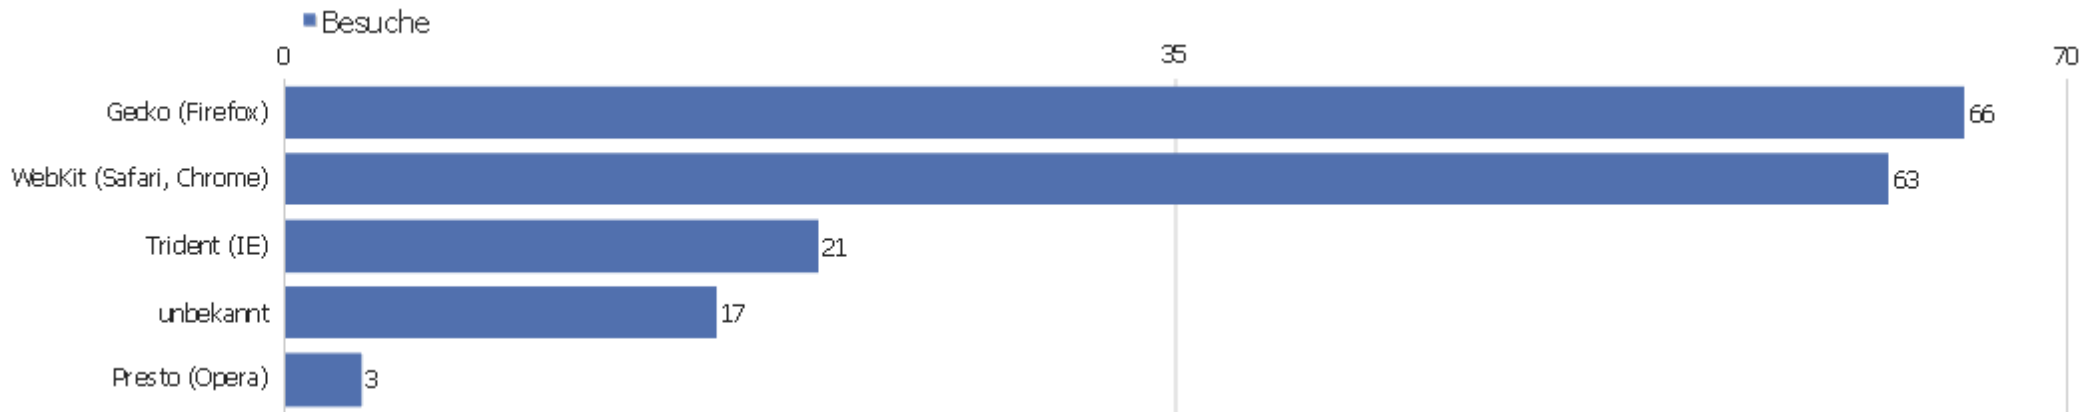

Browser nach Familie

Browserfamilie	Besuche	Aktionen	Aktionen pro Besuch	Durchschnittszeit auf der Webseite	Absprungrate	Konversionsrate
Gecko (Firefox)	66	1371	20,77	00:44:57	15,15%	0%
WebKit (Safari, Chrome)	63	1509	23,95	01:11:19	1,59%	0%
Trident (IE)	21	106	5,05	00:10:38	4,76%	0%
unbekannt	17	40	2,35	00:02:32	23,53%	0%
Presto (Opera)	3	9	3	00:11:44	0%	0%