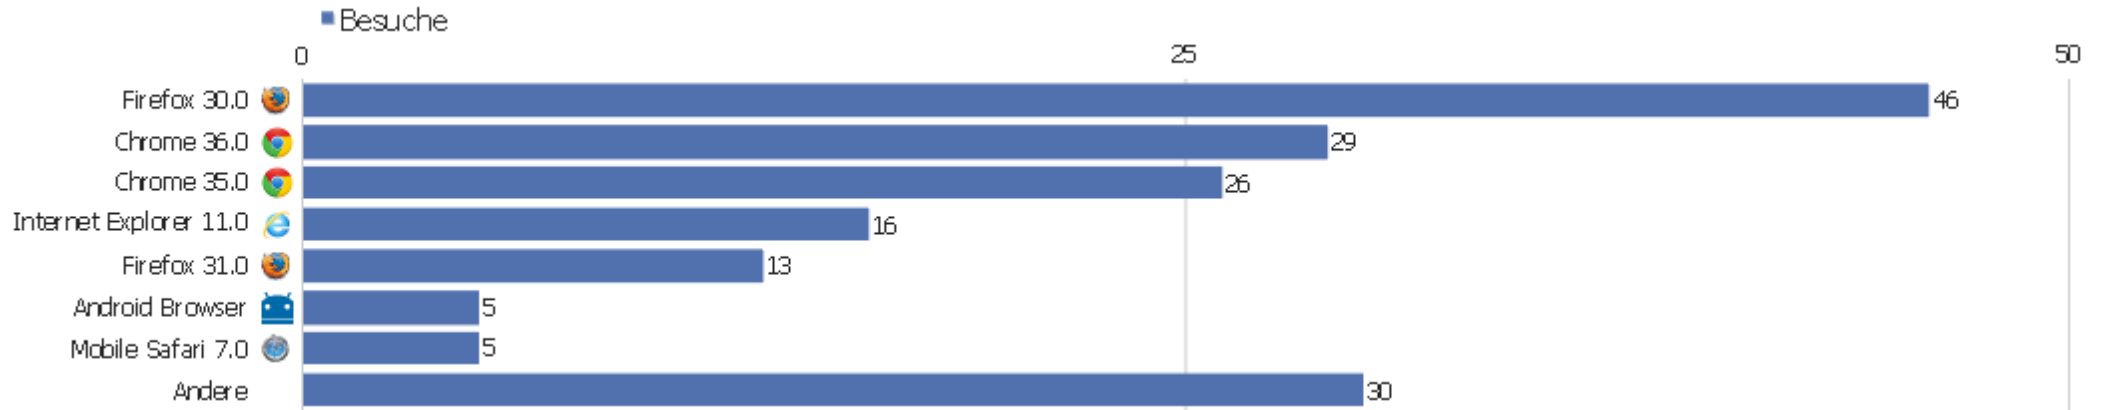

Browser Versionen

Browser Versionen	Besuche	Aktionen	Aktionen pro Besuch	Durchschnittszeit auf der Webseite	Absprungrate	Konversionsrate
Firefox 30.0	46	1274	27,7	00:55:57	17,39%	0%
Chrome 36.0	29	1150	39,66	02:28:29	0%	0%
Chrome 35.0	26	333	12,81	00:06:34	3,85%	0%
Internet Explorer 11.0	16	72	4,5	00:13:10	0%	0%
Firefox 31.0	13	66	5,08	00:28:58	15,38%	0%
Android Browser	5	13	2,6	00:00:57	20%	0%
Mobile Safari 7.0	5	10	2	00:01:03	20%	0%
Safari 7.0	4	18	4,5	00:03:14	0%	0%
Chrome 32.0	2	4	2	00:00:58	0%	0%
Firefox 26.0	2	4	2	00:00:17	0%	0%
Internet Explorer 7.0	2	6	3	00:00:49	0%	0%
Internet Explorer 8.0	2	5	2,5	00:02:05	50%	0%
Mobile Safari	2	2	1	00:00:00	100%	0%
Opera 12.17	2	7	3,5	00:16:47	0%	0%