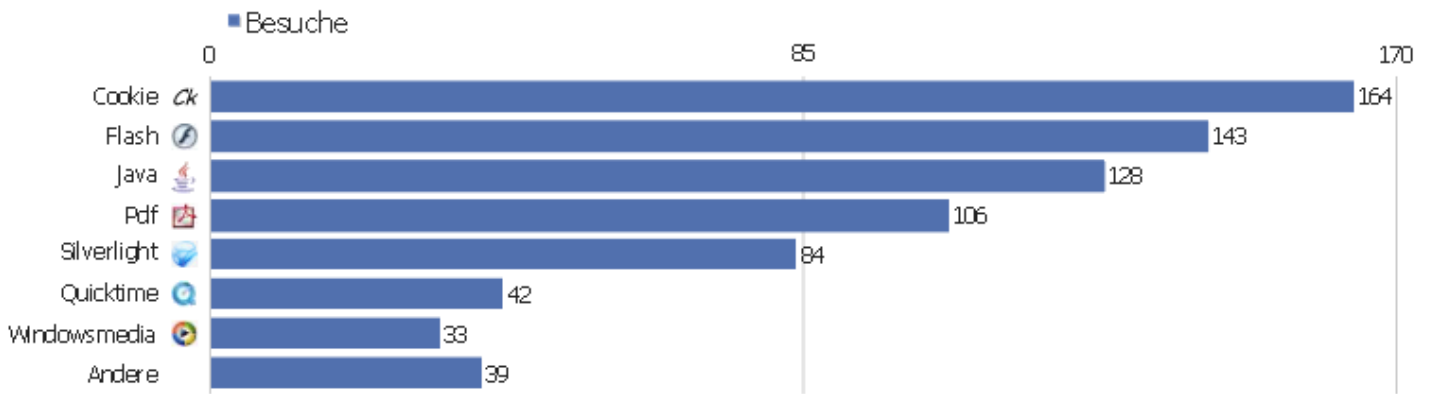

Liste der Plugins

Plugin	Besuche	% Besuche
Cookie	164	100
Flash	143	96%
Java	128	85,9%
Pdf	106	71,1%
Silverlight	84	56,4%
Quicktime	42	28,2%
Windowsmedia	33	22,1%
Director	26	17,4%
Realplayer	13	8,7%
Gears	0	0%