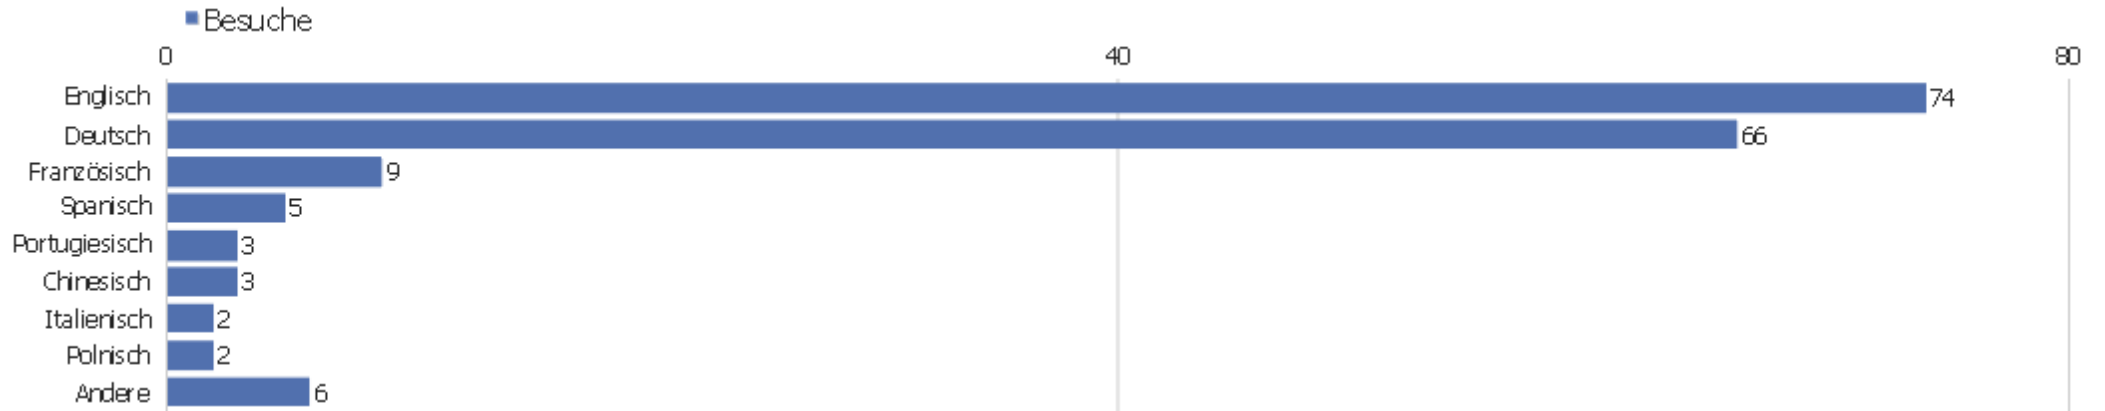

Browsersprache

Sprache	Besuche	Aktionen	Aktionen pro Besuch	Durchschnittszeit auf der Webseite	Absprungrate	Konversionsrate
Englisch	74	1547	20,91	01:01:32	8,11%	0%
Deutsch	66	300	4,55	00:09:58	10,61%	0%
Französisch	9	1129	125,44	04:23:01	33,33%	0%
Spanisch	5	15	3	00:01:04	0%	0%
Portugiesisch	3	6	2	00:00:43	0%	0%
Chinesisch	3	6	2	00:06:47	0%	0%
Italienisch	2	9	4,5	00:18:52	0%	0%
Polnisch	2	4	2	00:00:09	0%	0%
Griechisch	1	2	2	00:00:41	0%	0%
Finnisch	1	2	2	00:04:06	0%	0%
Hebräisch	1	8	8	01:22:34	0%	0%
Japanisch	1	2	2	00:01:32	0%	0%
Rumänisch	1	2	2	00:00:14	0%	0%
Russisch	1	3	3	00:28:17	0%	0%