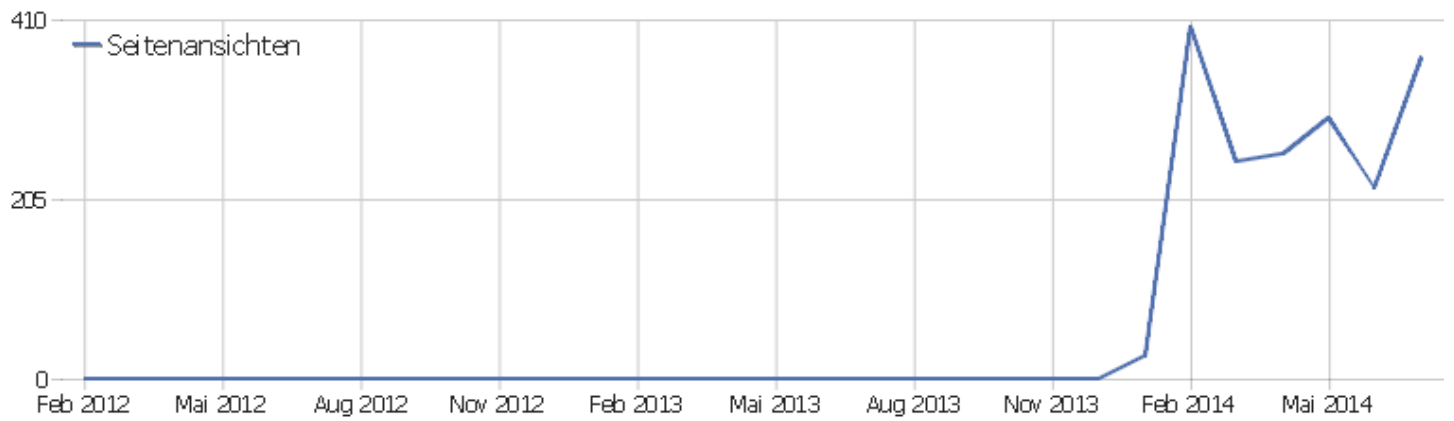

Aktionen - Kernmetriken

Name	Wert
Seitenansichten	367
Einmalige Seitenansichten	248
Downloads	1
Einmalige Downloads	1
Ausgehende Verweise	19
Einmalige ausgehende Verweise	19
Suchanfragen	0
Einmalige Suchbegriffe	0
Durchschnittliche Generierungszeit	0,31s