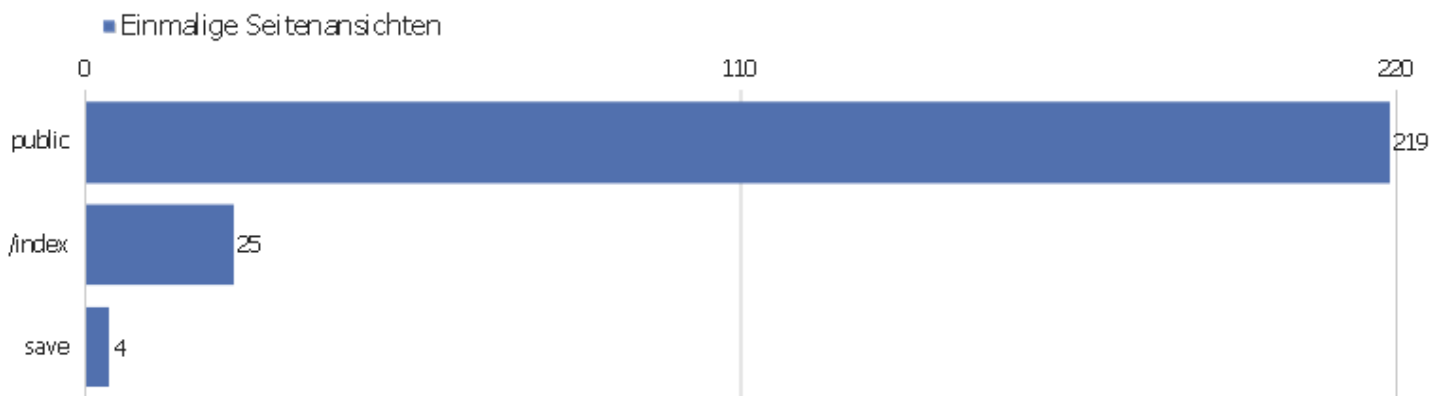

Ausstiegsseiten

Seiten-URL	Ausstiege	Einmalige Seitenansichten	Ausstiegsrate
public	133	219	61%
/index	15	25	60%
save	2	4	50%