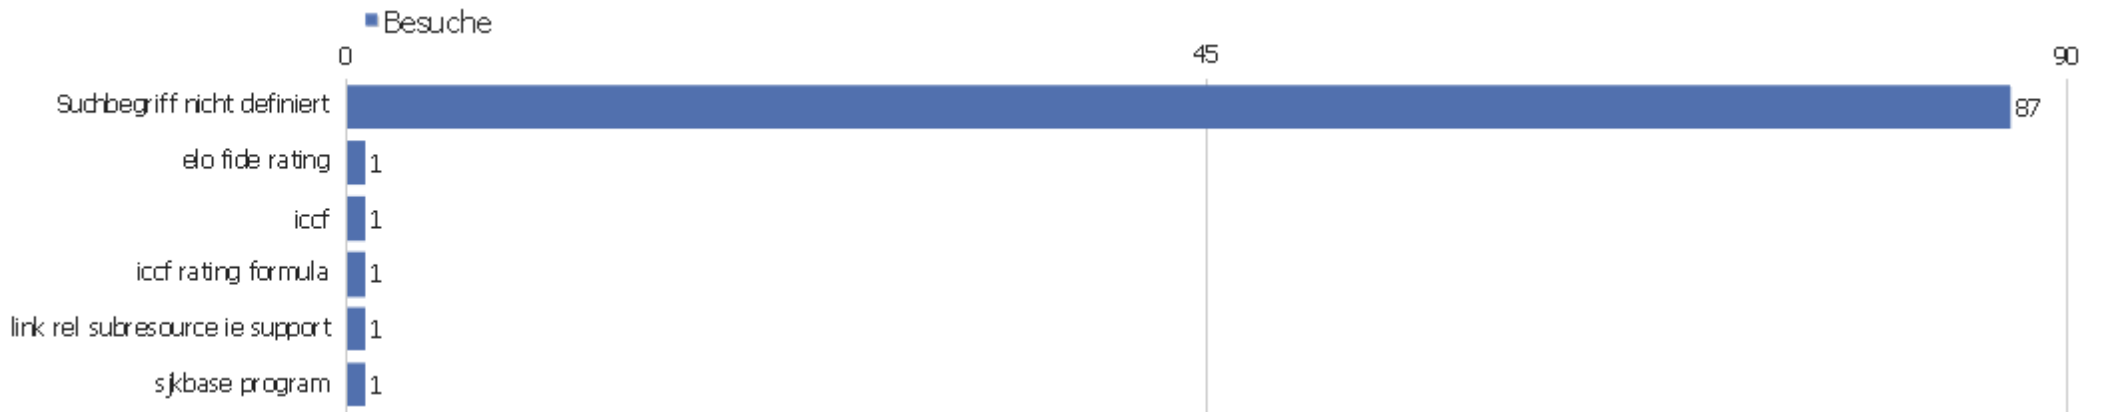

Suchbegriffe

Suchbegriff	Besuche	Aktionen	Aktionen pro Besuch	Durchschnittszeit auf der Webseite	Absprungrate	Umsatz
Suchbegriff nicht definiert	87	954	10,97	00:25:29	8,05%	0 €
elo fide rating	1	3	3	00:03:08	0%	0 €
iccf	1	6	6	00:01:37	0%	0 €
iccf rating formula	1	2	2	00:00:12	0%	0 €
link rel subresource ie support	1	2	2	00:03:22	0%	0 €
sjkbase program	1	2	2	00:00:11	0%	0 €