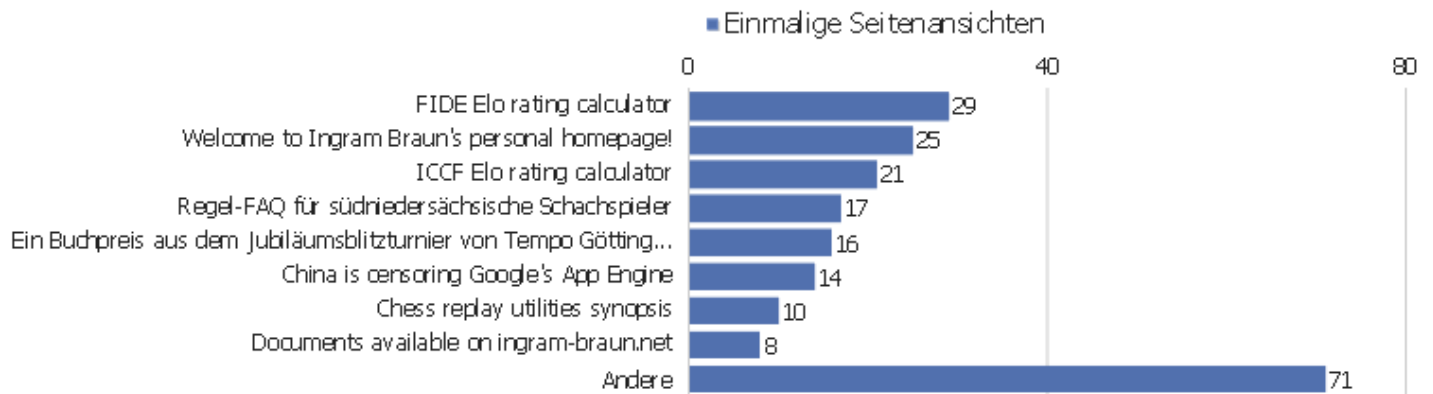

Titel der Ausstiegsseite

Seitenname	Ausstiege	Einmalige Seitenansichten	Ausstiegsrate
FIDE Elo rating calculator	29	29	100%
Welcome to Ingram Braun's personal homepage!	15	25	60%
ICCF Elo rating calculator	19	21	90%
Regel-FAQ für südniedersächsische Schachspieler	15	17	88%
Ein Buchpreis aus dem Jubiläumsblitzturnier von Tempo	13	16	81%
China is censoring Google's App Engine	14	14	100%
Chess replay utilities synopsis	6	10	60%
Documents available on Ingram-Braun.net	3	8	38%
Vereinsturnier des ESV Göttingen 2014	6	8	75%
Esoterik in der Rochade Europa	4	7	57%
Sizilianisch mit 2. Sc3	3	6	50%
Web safe fonts for Biblical Hebrew	6	6	100%
Chess Viewer Deluxe 3.5 test page	1	4	25%
Using both prefetch and prerender on the same source	4	4	100%
DHTML-Chess 3 test page	2	3	67%
DWZ-Rechner	2	3	67%
Ihme-Cup 2014 in Hannover	3	3	100%
New ChessBase JavaScript replay test page	1	3	33%
Sjkbase 1.1 test page	2	3	67%
Bad bots database	1	2	50%
Datenschutzhinweis	1	2	50%
HTML datetime attribute calculator	2	2	100%
Legal notice and contact	1	2	50%
Andere	6	10	60%