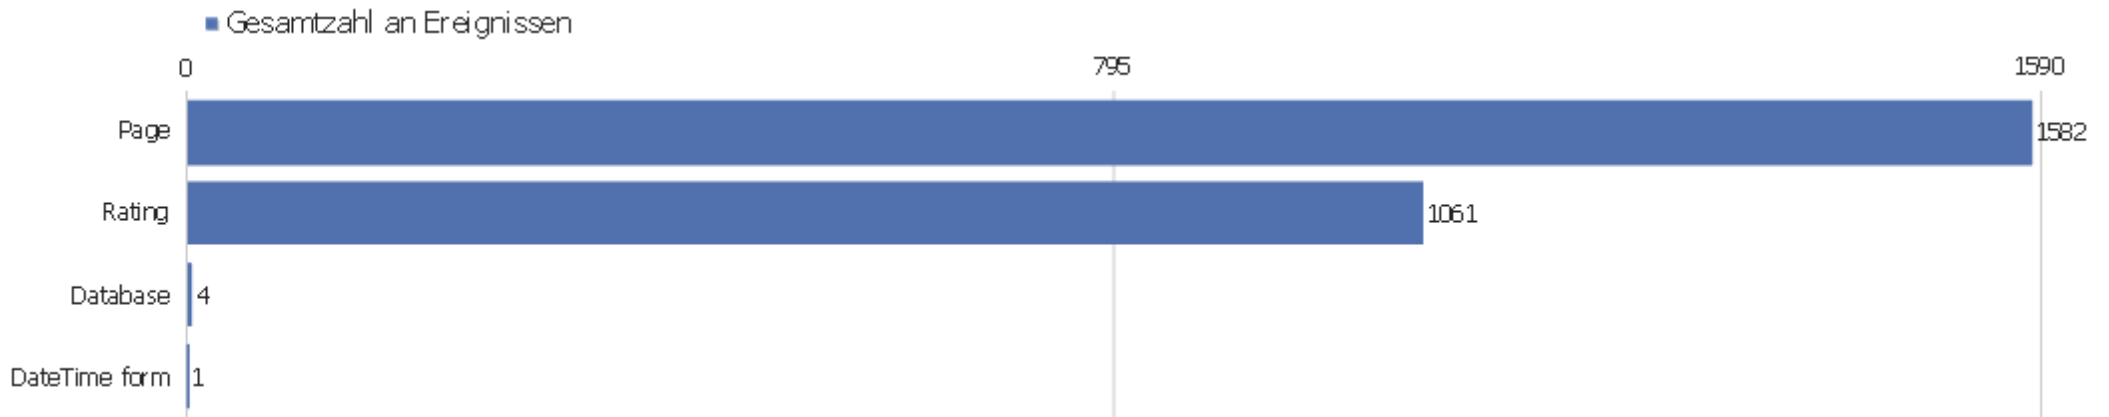

Ereigniskategorien

Ereigniskategorie	Gesamtzahl an Ereignissen	Gesamtwert	Minimaler Wert	Maximaler Wert	Durchschnittswert	Ereignisse mit einem Wert
Page	1582	0	0	0	0	0
Rating	1061	26118	0	671	24,62	1061
Database	4	7	0	4	1,75	4
DateTime form	1	0	0	0	0	0