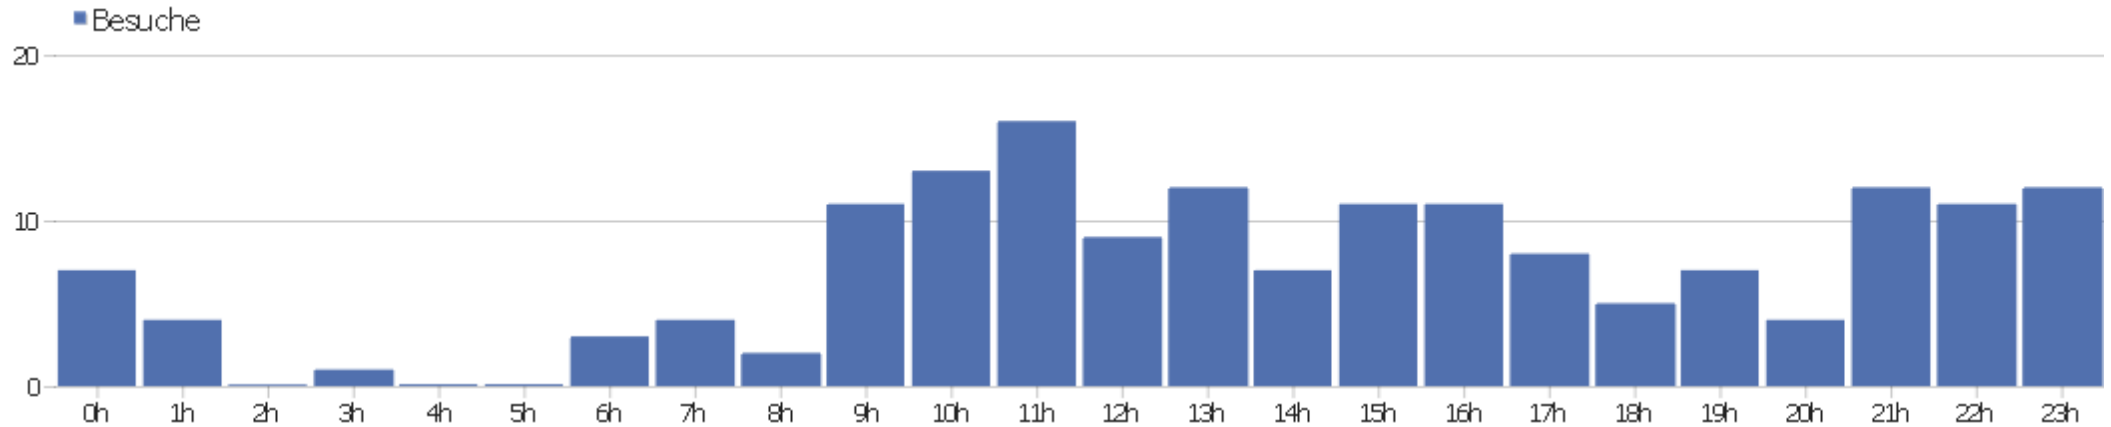

Besuche nach lokaler Zeit

Ortszeit	Besuche	Aktionen	Aktionen pro Besuch	Durchschnittszeit auf der Webseite	Absprungrate	Konversionsrate
0h	7	51	7,29	00:07:58	14,29%	0%
1h	4	39	9,75	00:03:13	0%	0%
2h	0	0	0	00:00:00	0%	0%
3h	1	2	2	00:02:24	0%	0%
4h	0	0	0	00:00:00	0%	0%
5h	0	0	0	00:00:00	0%	0%
6h	3	11	3,67	00:02:22	33,33%	0%
7h	4	15	3,75	00:07:14	0%	0%
8h	2	4	2	00:01:00	0%	0%
9h	11	136	12,36	00:47:22	0%	0%
10h	13	180	13,85	01:49:25	15,38%	0%
11h	16	220	13,75	00:50:46	0%	0%
12h	9	118	13,11	00:47:08	0%	0%
13h	12	292	24,33	00:28:10	16,67%	0%