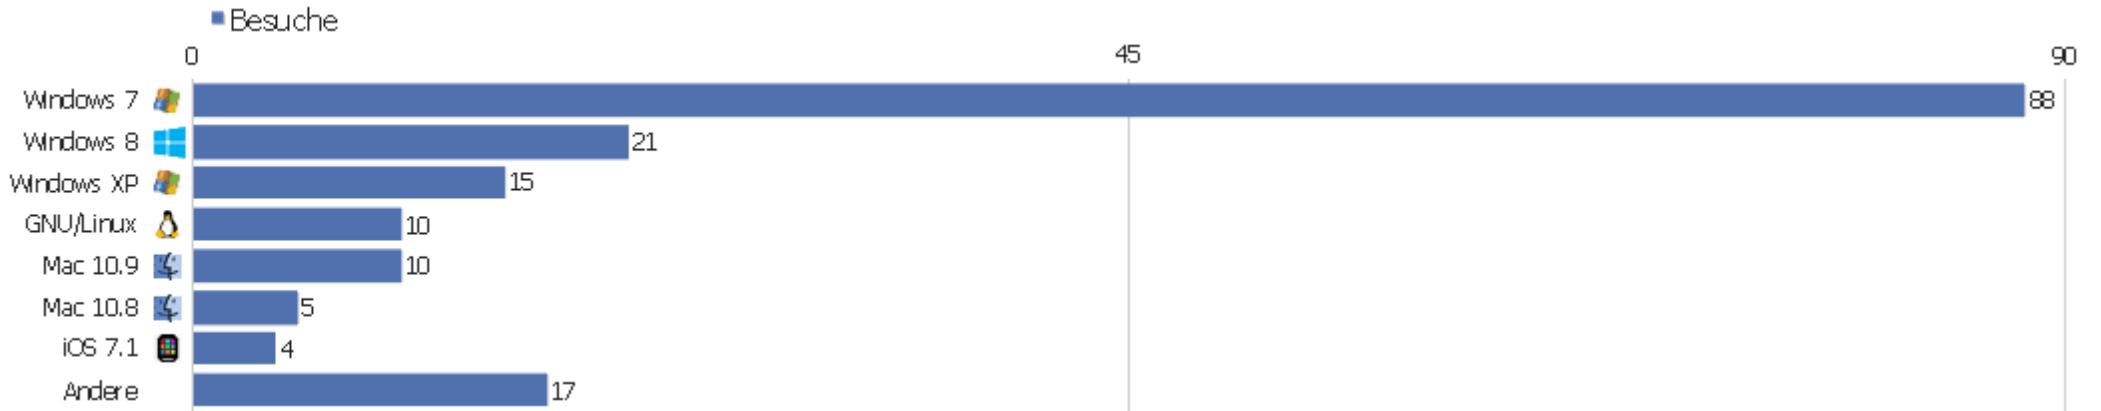

Betriebssystem Familien

Betriebssystem Familien	Besuche	Aktionen	Aktionen pro Besuch	Durchschnittszeit auf der Webseite	Absprungrate	Konversionsrate
Windows 7	88	2390	27,16	01:08:55	9,09%	0%
Windows 8	21	90	4,29	00:10:05	9,52%	0%
Windows XP	15	247	16,47	00:10:37	0%	0%
GNU/Linux	10	46	4,6	00:11:25	0%	0%
Mac 10.9	10	134	13,4	01:51:36	10%	0%
Mac 10.8	5	72	14,4	00:05:42	20%	0%
iOS 7.1	4	8	2	00:00:56	25%	0%
Ubuntu	4	14	3,5	00:01:19	0%	0%
Android 4.1	2	8	4	00:01:08	0%	0%
Android 4.2	2	3	1,5	00:00:39	50%	0%
Android 4.4	2	7	3,5	00:00:44	0%	0%
iOS	2	2	1	00:00:00	100%	0%
Windows Vista	2	7	3,5	00:23:48	0%	0%
iOS 5.0	1	3	3	00:03:08	0%	0%