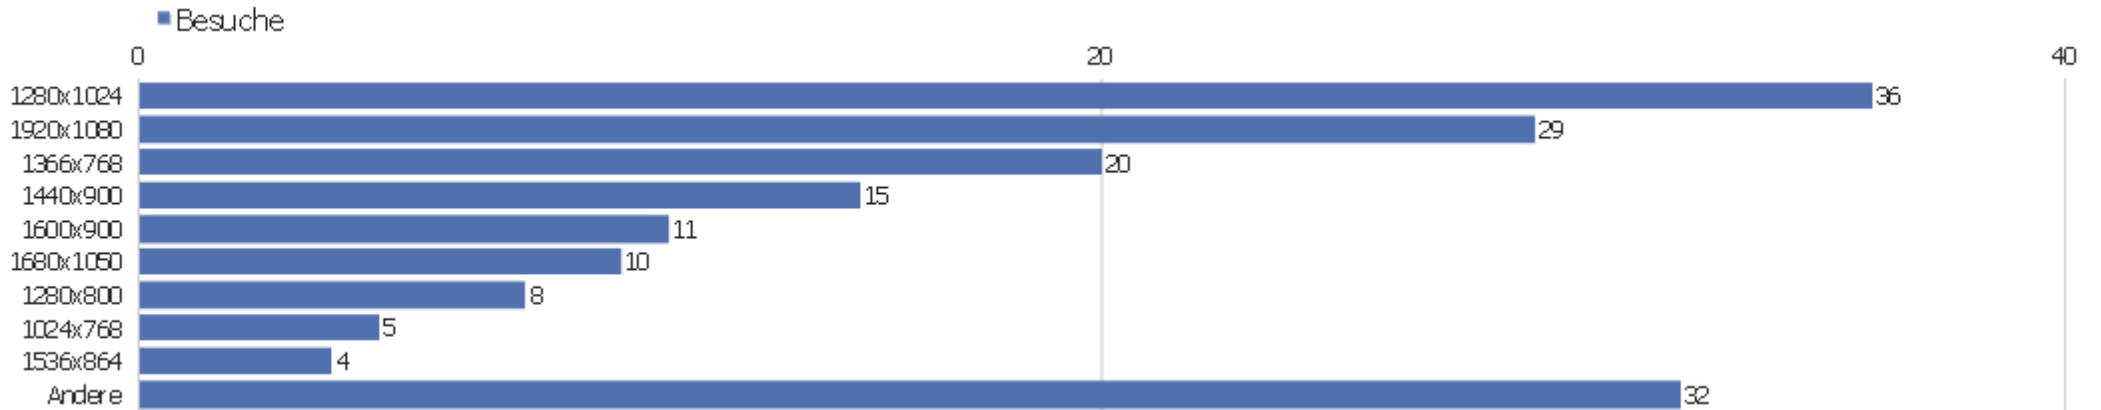

Bildschirmauflösungen

Auflösung	Besuche	Aktionen	Aktionen pro Besuch	Durchschnittszeit auf der Webseite	Absprungrate	Konversionsrate
1280x1024	36	1113	30,92	01:30:51	5,56%	0%
1920x1080	29	86	2,97	00:05:45	10,34%	0%
1366x768	20	238	11,9	00:12:32	10%	0%
1440x900	15	1224	81,6	02:39:27	6,67%	0%
1600x900	11	51	4,64	00:10:23	0%	0%
1680x1050	10	179	17,9	02:08:31	0%	0%
1280x800	8	22	2,75	00:07:15	0%	0%
1024x768	5	9	1,8	00:00:37	40%	0%
1536x864	4	15	3,75	00:04:25	50%	0%
640x1136	3	5	1,67	00:00:33	33,33%	0%
1024x819	3	11	3,67	00:11:44	0%	0%
1280x720	3	9	3	00:20:14	0%	0%
1920x1200	2	8	4	00:19:20	0%	0%
2560x1600	2	4	2	00:02:33	0%	0%