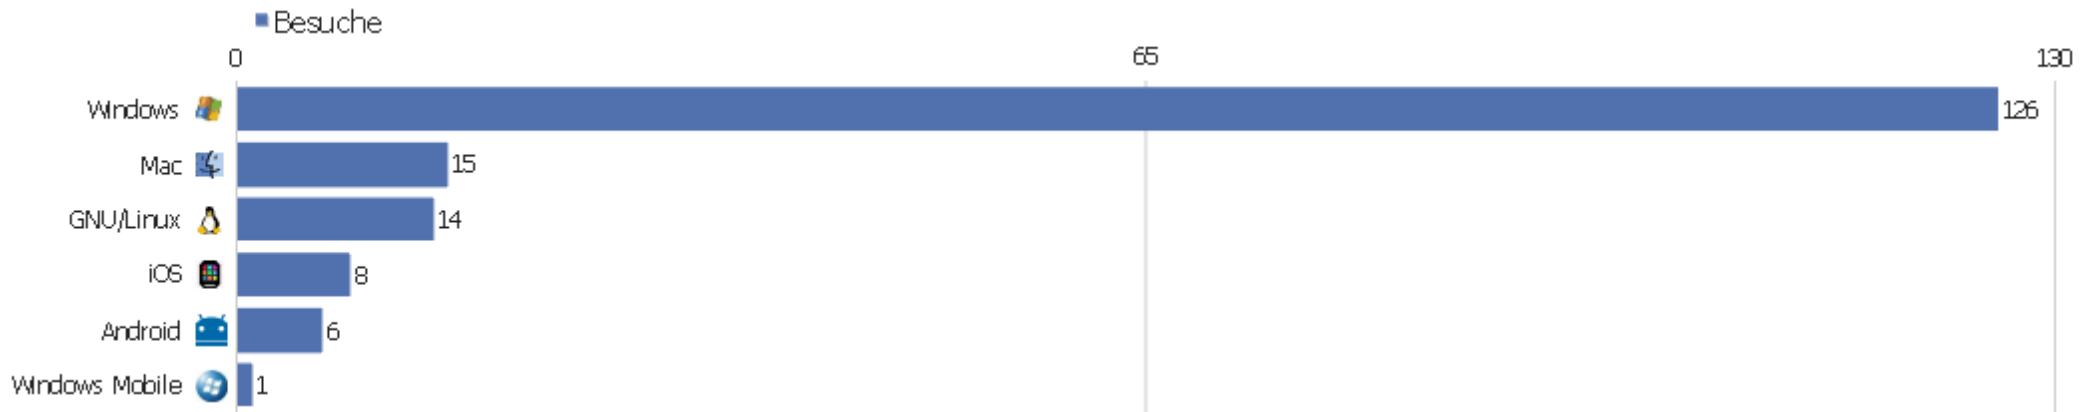

Betriebssystem Familie

Betriebssystem Familie	Besuche	Aktionen	Aktionen pro Besuch	Durchschnittszeit auf der Webseite	Absprungrate	Konversionsrate
Windows	126	2734	21,7	00:51:27	7,94%	0%
Mac	15	206	13,73	01:16:18	13,33%	0%
GNU/Linux	14	60	4,29	00:08:32	0%	0%
iOS	8	15	1,88	00:01:03	37,5%	0%
Android	6	18	3	00:00:50	16,67%	0%
Windows Mobile	1	2	2	00:00:18	0%	0%