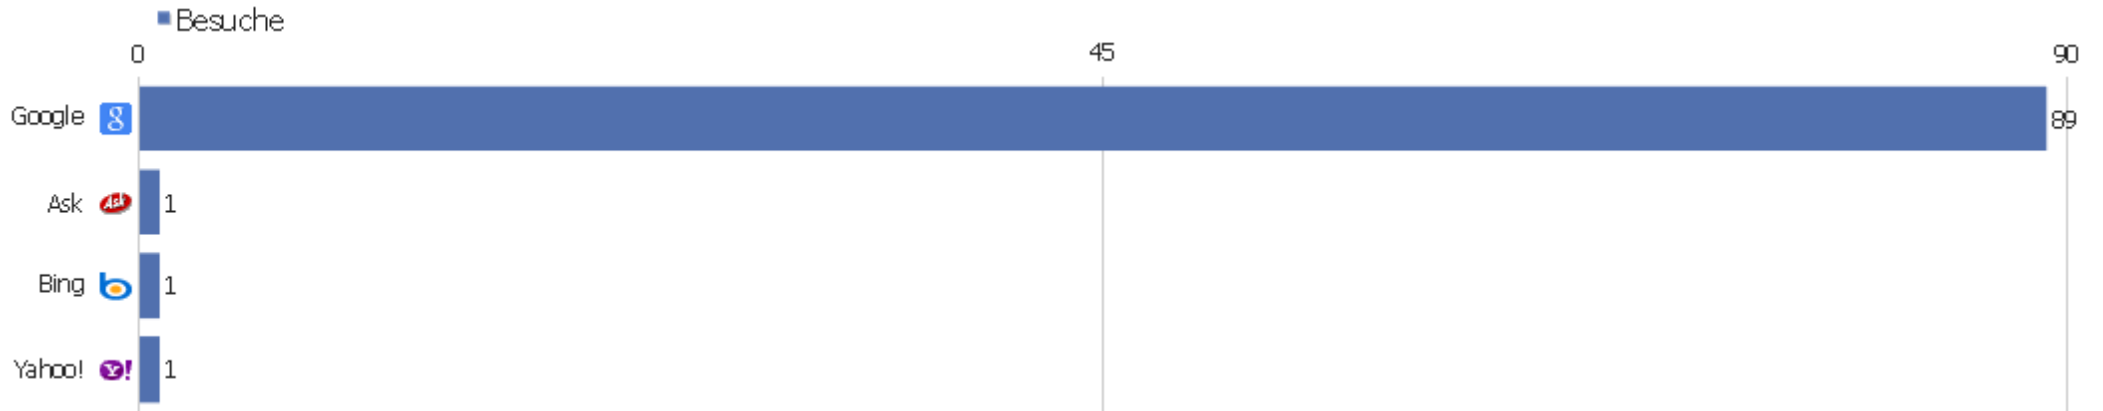

Suchmaschinen

Suchmaschine	Besuche	Aktionen	Aktionen pro Besuch	Durchschnittszeit auf der Webseite	Absprungrate	Umsatz
Google	89	959	10,78	00:24:57	7,87%	0 €
Ask	1	6	6	00:01:37	0%	0 €
Bing	1	2	2	00:03:22	0%	0 €
Yahoo!	1	2	2	00:00:11	0%	0 €

Kampagnen

Es stehen keine Daten für diesen Bericht zur Verfügung.