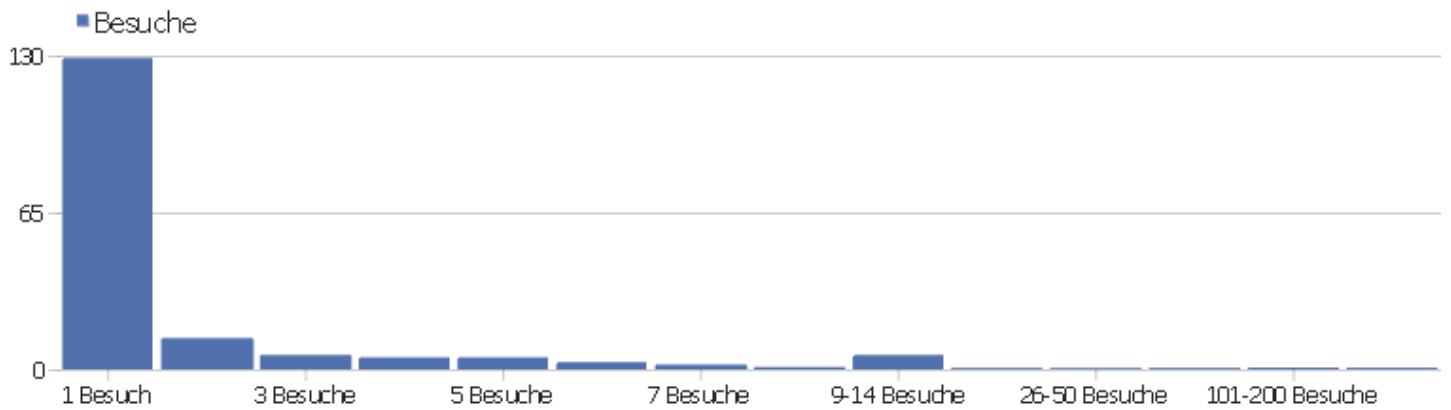

Besuche nach Besuchszahl

Besuche nach Besuchszahl	Besuche	% Besuche
1 Besuch	129	76%
2 Besuche	13	8%
3 Besuche	6	4%
4 Besuche	5	3%
5 Besuche	5	3%
6 Besuche	3	2%
7 Besuche	2	1%
8 Besuche	1	1%
9-14 Besuche	6	4%
15-25 Besuche	0	0%
26-50 Besuche	0	0%
51-100 Besuche	0	0%
101-200 Besuche	0	0%
201+ Besuche	0	0%