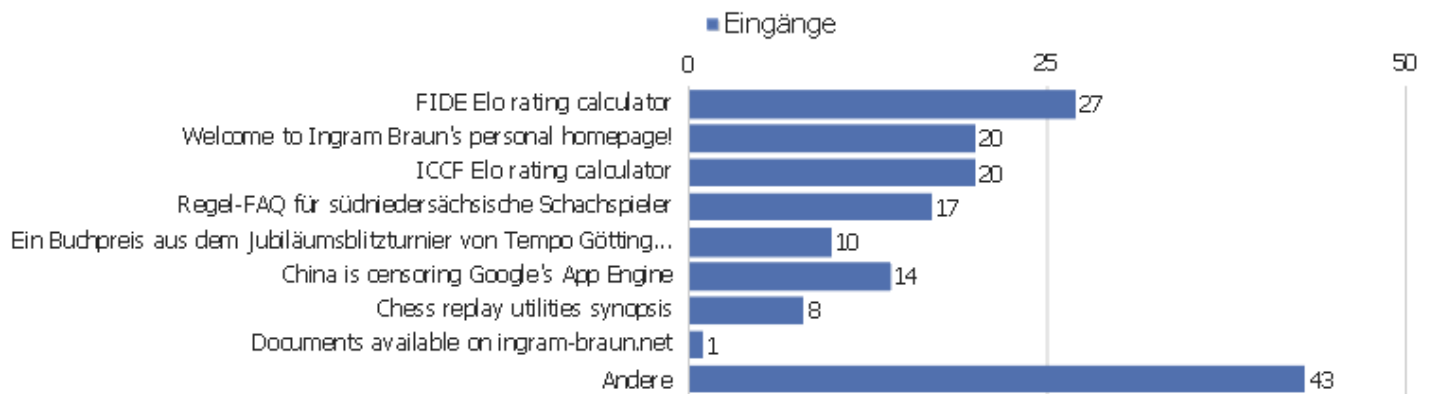

Titel der Einstiegsseite

Seitenname	Eingänge	Absprünge	Absprungrate
FIDE Elo rating calculator	27	4	15%
Welcome to Ingram Braun's personal homepage!	20	3	15%
ICCF Elo rating calculator	20	0	0%
Regel-FAQ für südniedersächsische Schachspieler	17	2	12%
Ein Buchpreis aus dem Jubiläumsblitzturnier von Tempo	10	2	20%
China is censoring Google's App Engine	14	0	0%
Chess replay utilities synopsis	8	1	13%
Documents available on ingram-braun.net	1	0	0%
Vereinsturnier des ESV Göttingen 2014	8	0	0%
Esoterik in der Rochade Europa	3	2	67%
Sizilianisch mit 2. Sc3	3	1	33%
Web safe fonts for Biblical Hebrew	6	0	0%
Chess Viewer Deluxe 3.5 test page	1	0	0%
Using both prefetch and prerender on the same source	4	0	0%
DHTML-Chess 3 test page	2	0	0%
DWZ-Rechner	3	1	33%
Ihme-Cup 2014 in Hannover	1	0	0%
New ChessBase JavaScript replay test page	1	0	0%
Sjkbase 1.1 test page	1	0	0%
Bad bots database	1	0	0%
Datenschutzhinweis	1	0	0%
HTML datetime attribute calculator	1	0	0%
Mein Sieg gegen Vlastimil Hort beim Simultan des FSK L	1	0	0%
Andere	3	0	0%