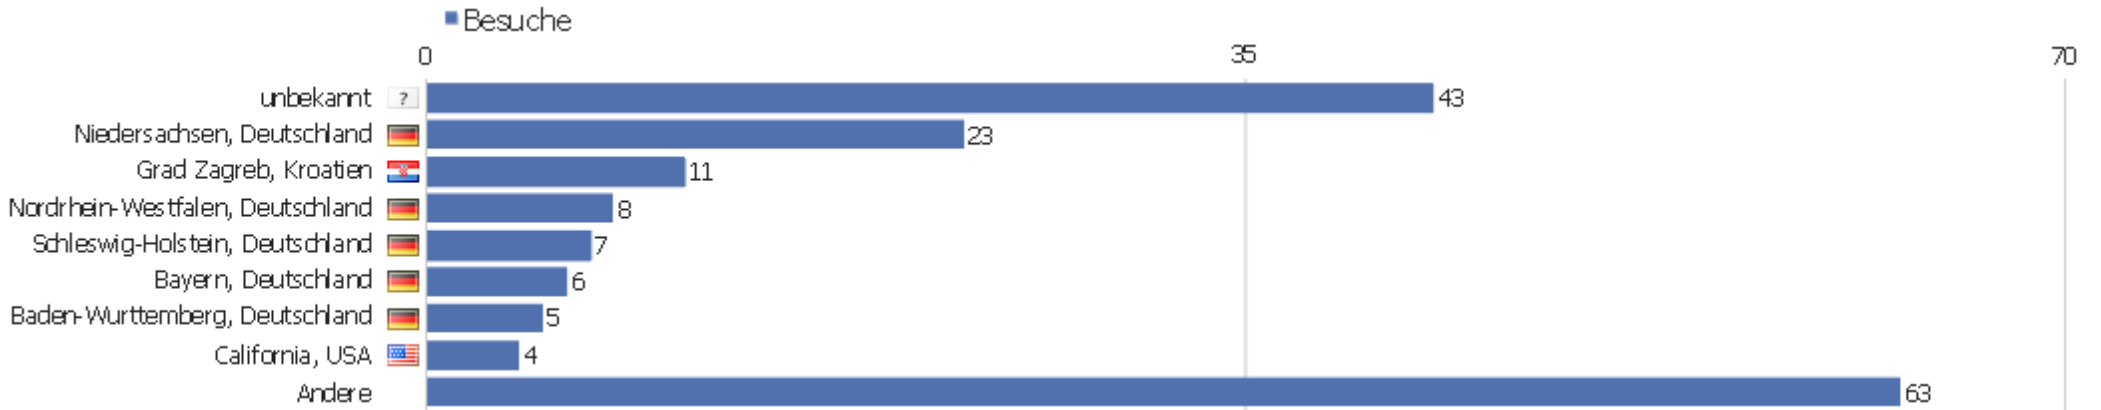

Region

Region	Besuche	Aktionen	Aktionen pro Besuch	Durchschnittszeit auf der Webseite	Absprungrate	Umsatz
? unbekannt	43	365	8,49	00:14:35	4,65%	0 €
🇩🇪 Niedersachsen, Deutschland	23	112	4,87	00:10:42	8,7%	0 €
🇭🇷 Grad Zagreb, Kroatien	11	931	84,64	04:14:33	0%	0 €
🇩🇪 Nordrhein-Westfalen, Deutschland	8	19	2,38	00:04:36	25%	0 €
🇩🇪 Schleswig-Holstein, Deutschland	7	130	18,57	02:42:40	14,29%	0 €
🇩🇪 Bayern, Deutschland	6	29	4,83	00:02:59	0%	0 €
🇩🇪 Baden-Württemberg, Deutschland	5	10	2	00:07:22	20%	0 €
🇺🇸 California, USA	4	13	3,25	00:02:25	0%	0 €
🇺🇸 Maryland, USA	4	57	14,25	00:09:01	0%	0 €
🇭🇷 Primorsko-Goranska, Kroatien	3	59	19,67	01:17:47	0%	0 €
🇫🇷 Ile-de-France, Frankreich	3	1119	373	13:01:38	0%	0 €
🇨🇦 Quebec, Kanada	3	6	2	00:00:51	0%	0 €
🇩🇪 Hessen, Deutschland	2	6	3	00:30:01	0%	0 €
🇳🇱 Noord-Holland, Niederlande	2	7	3,5	00:00:14	0%	0 €