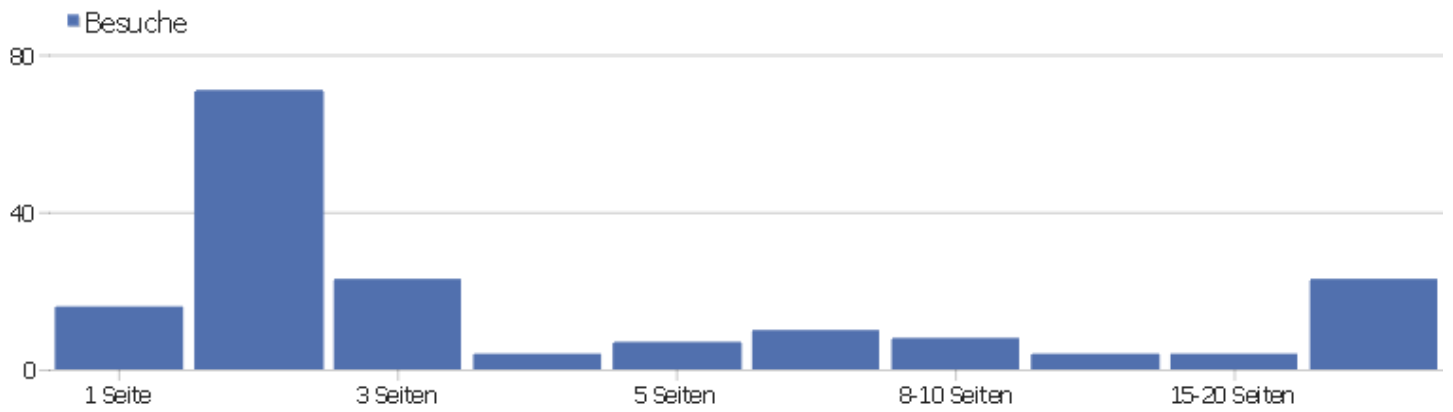

Seiten pro Besuch

Seiten pro Besuch	Besuche
1 Seite	16
2 Seiten	71
3 Seiten	23
4 Seiten	4
5 Seiten	7
6-7 Seiten	10
8-10 Seiten	8
11-14 Seiten	4
15-20 Seiten	4
21+ Seiten	23