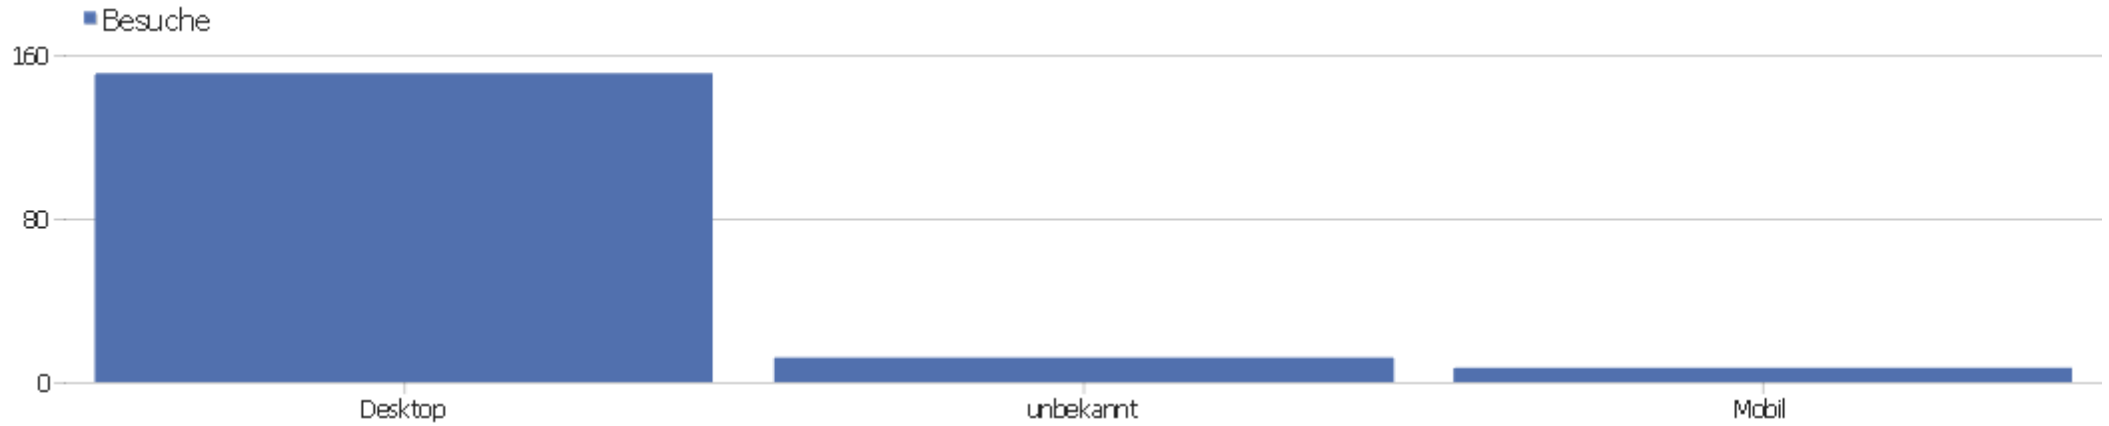

Mobilgerät vs. Desktop

Mobilgerät vs. Desktop		Besuche	Aktionen	Aktionen pro Besuch	Durchschnittszeit auf der Webseite	Absprungrate	Konversionsrate
Desktop		151	2986	19,77	00:51:16	7,95%	0%
unbekannt		12	29	2,42	00:01:08	25%	0%
Mobil		7	20	2,86	00:00:45	14,29%	0%