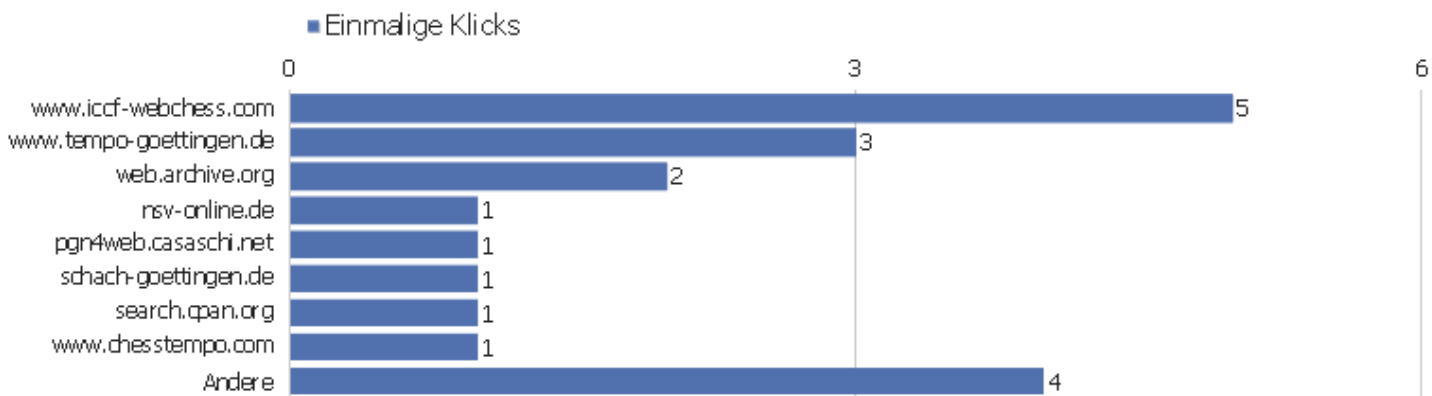

Ausgehende Verweise

Angeklickte URL	Einmalige Klicks	Klicks
www.iccf-webchess.com	5	5
www.tempo-goettingen.de	3	3
web.archive.org	2	2
nsv-online.de	1	1
pgn4web.casaschi.net	1	1
schach-goettingen.de	1	1
search.cpan.org	1	1
www.chesstempo.com	1	1
www.facebook.com	1	1
www.kargah.de	1	1
www.skgronau.de	1	1
zhanzhang.baidu.com	1	1