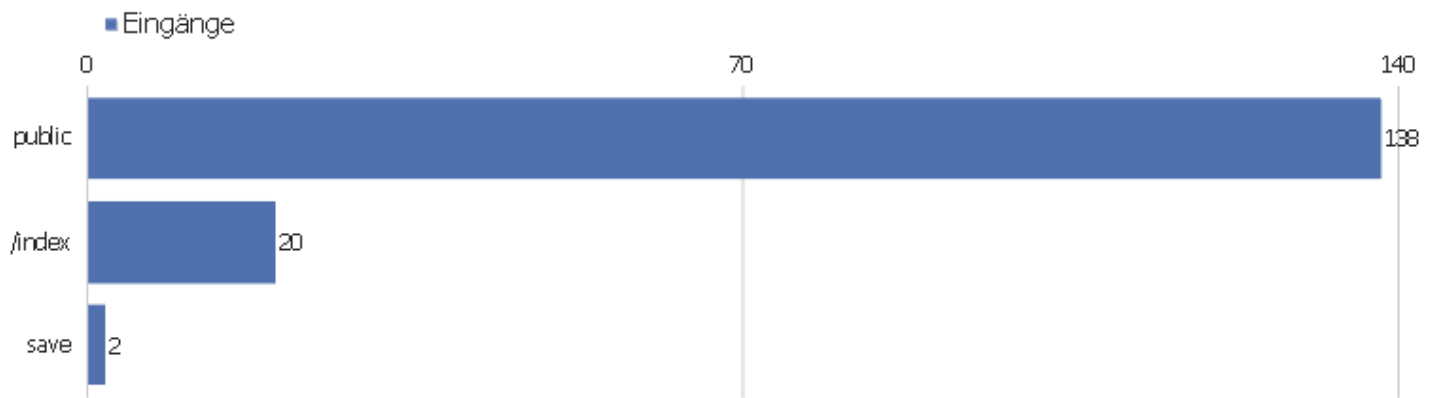

Eingangsseiten

Seiten-URL	Eingänge	Absprünge	Absprungsrate
public	138	13	9%
/index	20	3	15%
save	2	0	0%