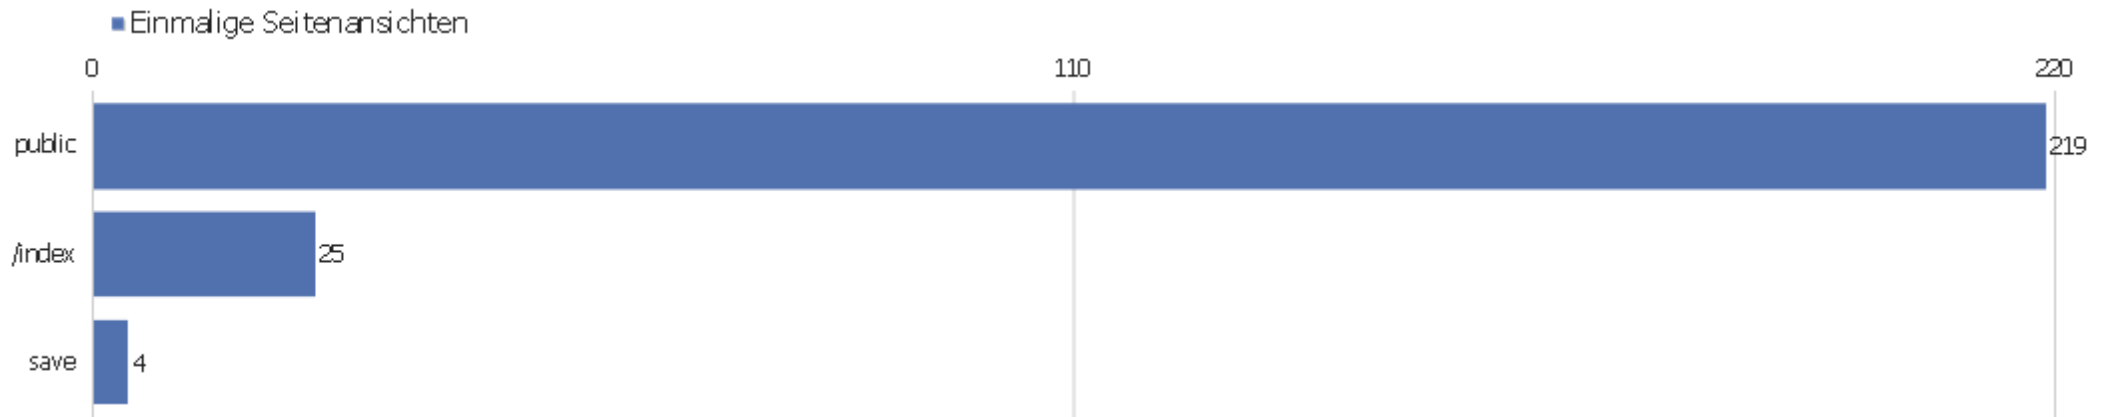

Seiten URL

Seiten-URL	Seitenansichten	Einmalige Seitenansichten	Absprungrate	Durchschnittszeit pro Seite	Ausstiegsrate	Durchschnittliche Generierungszeit
public	332	219	9%	00:01:04	61%	0,35s
/index	31	25	15%	00:00:28	60%	0,12s
save	4	4	0%	00:01:13	50%	1,29s