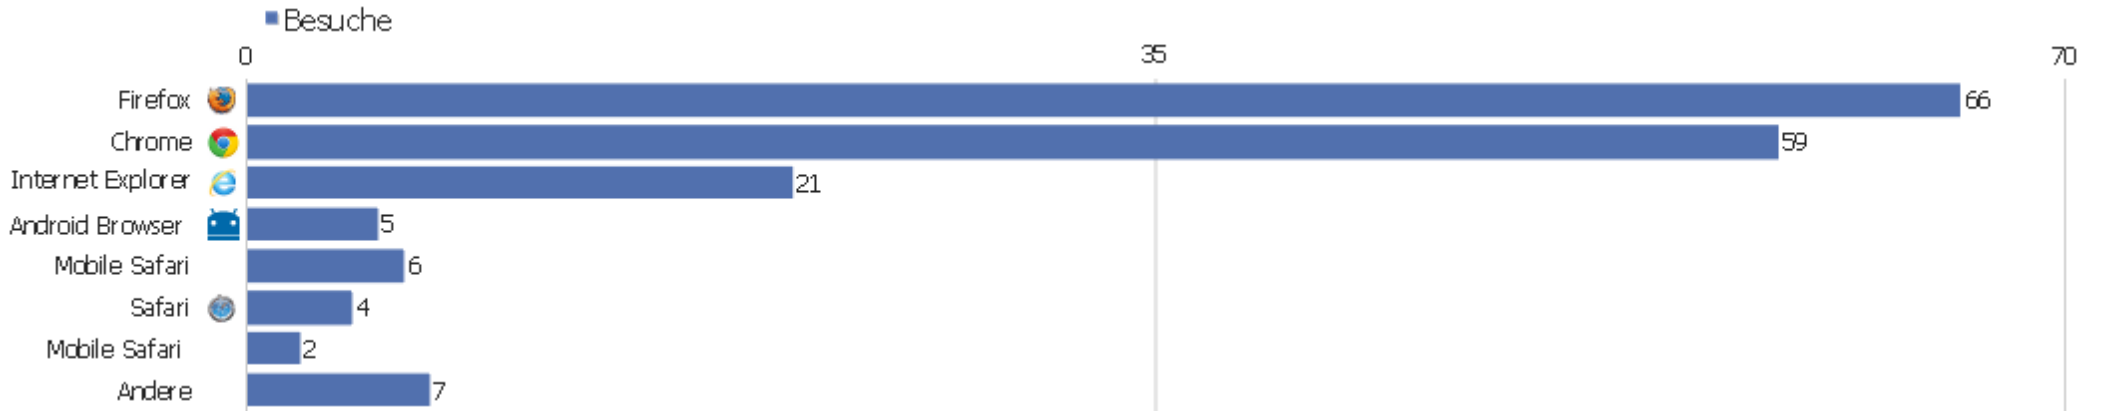

Besucher-Browser

Browser	Besuche	Aktionen	Aktionen pro Besuch	Durchschnittszeit auf der Webseite	Absprungrate	Konversionsrate
Firefox	66	1371	20,77	00:44:57	15,15%	0%
Chrome	59	1491	25,27	01:15:55	1,69%	0%
Internet Explorer	21	106	5,05	00:10:38	4,76%	0%
Android Browser	5	13	2,6	00:00:57	20%	0%
Mobile Safari	6	13	2,17	00:01:24	16,67%	0%
Safari	4	18	4,5	00:03:14	0%	0%
Mobile Safari	2	2	1	00:00:00	100%	0%
Opera	3	9	3	00:11:44	0%	0%
Chrome Mobile	1	5	5	00:00:12	0%	0%
IE Mobile	1	2	2	00:00:18	0%	0%
Iceweasel	1	2	2	00:01:06	0%	0%
Opera Next	1	3	3	00:28:17	0%	0%