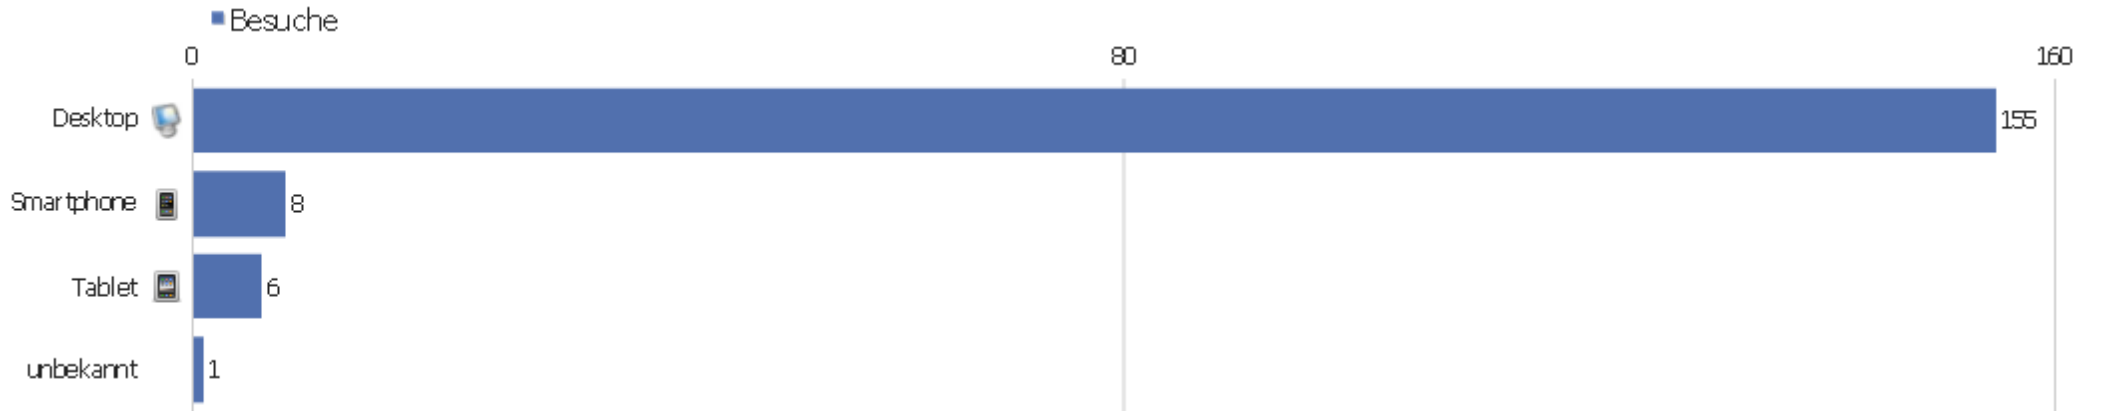

Gerätetyp

Gerätetyp	Besuche	Aktionen	Aktionen pro Besuch	Durchschnittszeit auf der Webseite	Absprungrate	Konversionsrate
Desktop	155	3000	19,35	00:49:59	7,74%	0%
Smartphone	8	21	2,63	00:00:34	25%	0%
Tablet	6	12	2	00:01:19	33,33%	0%
unbekannt	1	2	2	00:01:17	0%	0%