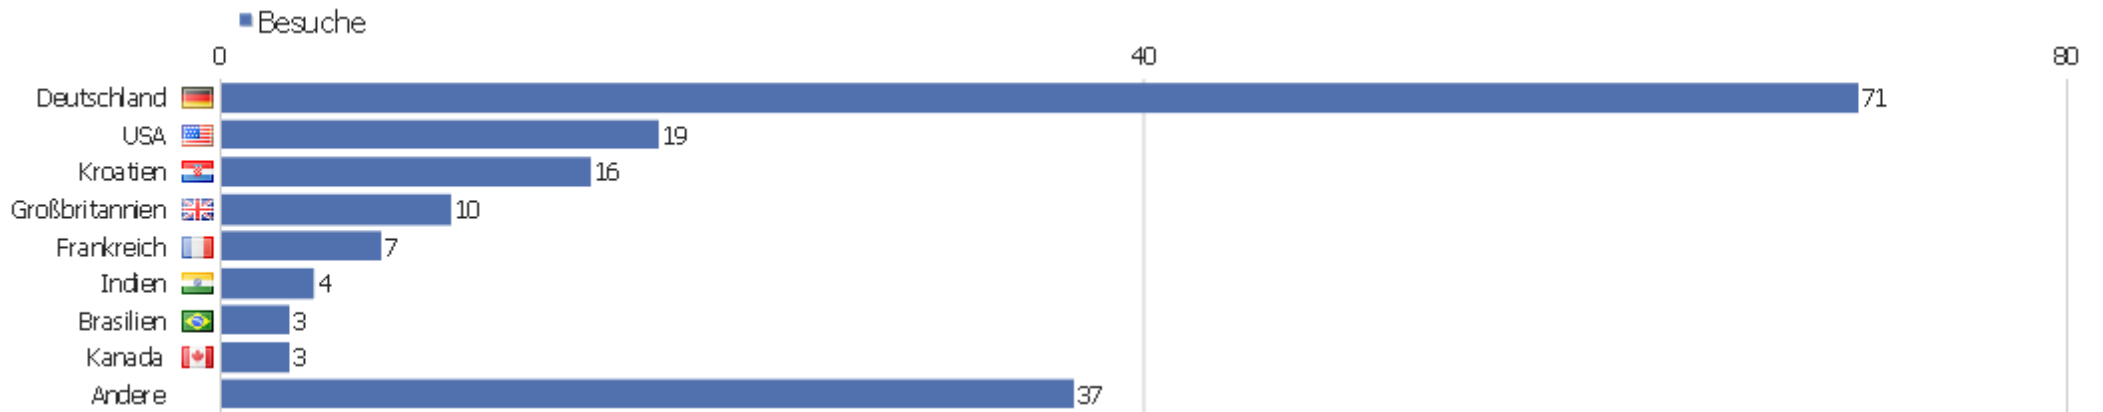

# Land

Land	Besuche	Aktionen	Aktionen pro Besuch	Durchschnittszeit auf der Webseite	Absprungrate	Umsatz
Deutschland	71	402	5,66	00:24:42	11,27%	0 €
USA	19	89	4,68	00:02:43	21,05%	0 €
Kroatien	16	1167	72,94	03:14:28	0%	0 €
Großbritannien	10	69	6,9	00:06:26	10%	0 €
Frankreich	7	1125	160,71	05:38:04	42,86%	0 €
Indien	4	18	4,5	00:34:52	0%	0 €
Brasilien	3	6	2	00:00:43	0%	0 €
Kanada	3	6	2	00:00:51	0%	0 €
Spanien	3	10	3,33	00:00:45	0%	0 €
Israel	3	12	4	00:29:21	0%	0 €
Rumänien	3	6	2	00:00:38	0%	0 €
Finnland	2	9	4,5	00:04:16	0%	0 €
Griechenland	2	4	2	00:00:32	0%	0 €
Italien	2	9	4,5	00:18:52	0%	0 €