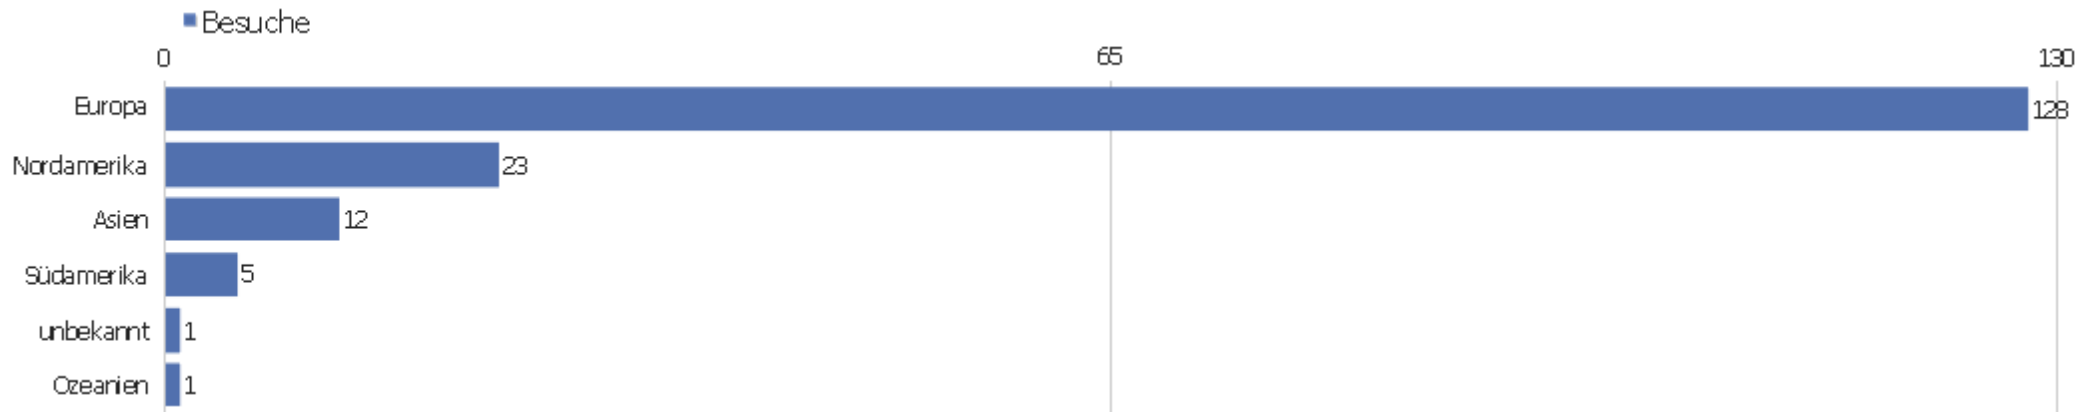

Kontinent

Kontinent	Besuche	Aktionen	Aktionen pro Besuch	Durchschnittszeit auf der Webseite	Absprungrate	Umsatz
Europa	128	2874	22,45	00:57:59	9,38%	0 €
Nordamerika	23	97	4,22	00:02:21	17,39%	0 €
Asien	12	42	3,5	00:23:05	0%	0 €
Südamerika	5	11	2,2	00:01:06	0%	0 €
unbekannt	1	3	3	00:00:41	0%	0 €
Ozeanien	1	8	8	00:01:32	0%	0 €