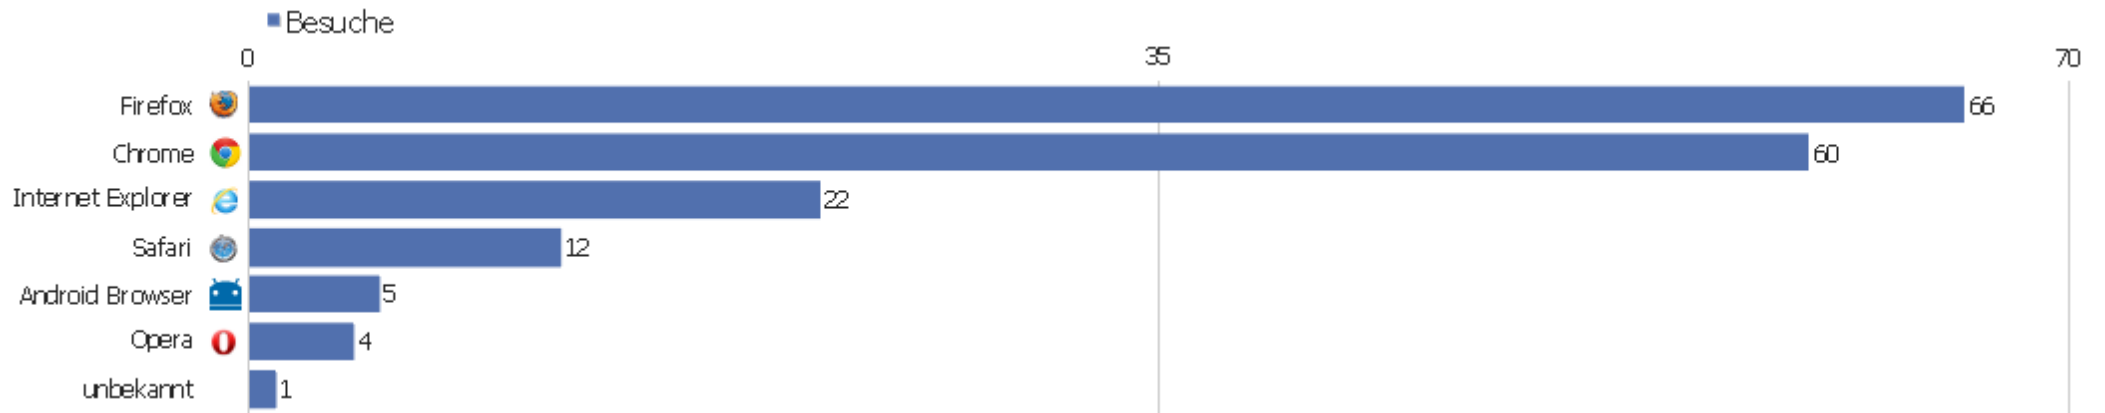

Browserfamilien

Browserfamilien	Besuche	Aktionen	Aktionen pro Besuch	Durchschnittszeit auf der Webseite	Absprungrate	Konversionsrate
Firefox	66	1371	20,77	00:44:57	15,15%	0%
Chrome	60	1496	24,93	01:14:40	1,67%	0%
Internet Explorer	22	108	4,91	00:10:10	4,55%	0%
Safari	12	33	2,75	00:01:46	25%	0%
Android Browser	5	13	2,6	00:00:57	20%	0%
Opera	4	12	3	00:15:52	0%	0%
unbekannt	1	2	2	00:01:06	0%	0%