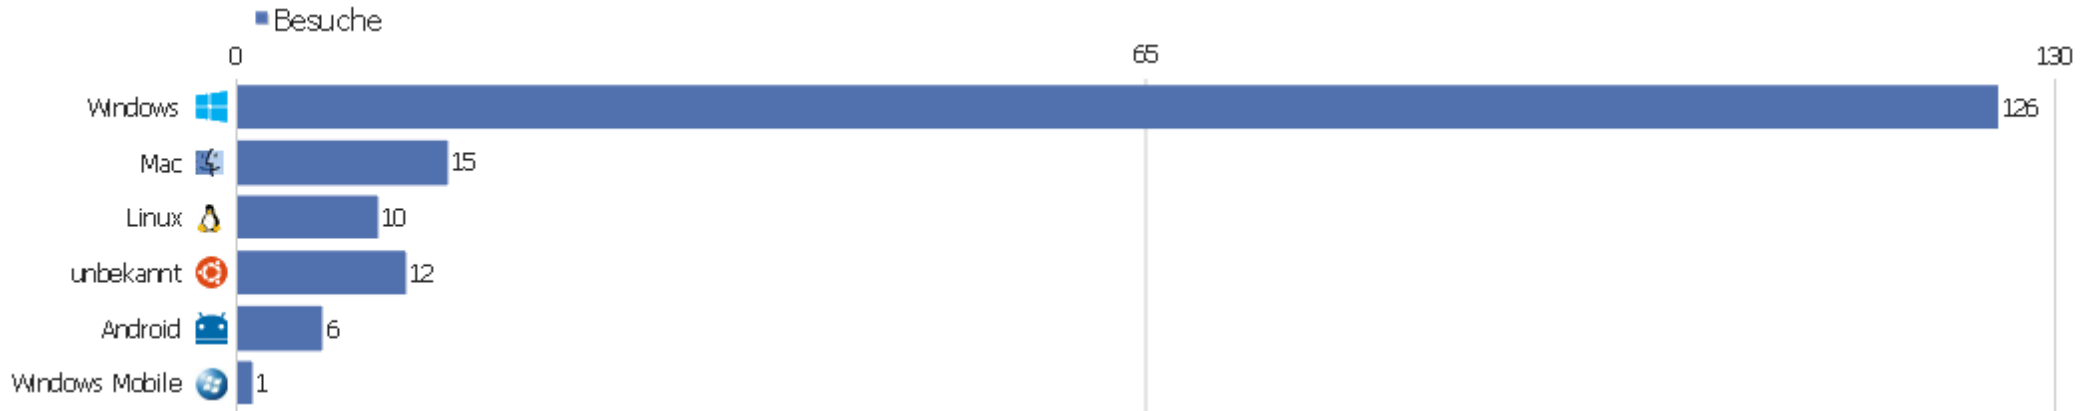

Betriebssystem-Familie

Betriebssystem-Familie	Besuche	Aktionen	Aktionen pro Besuch	Durchschnittszeit auf der Webseite	Absprungrate	Konversionsrate
Windows	126	2734	21,7	00:51:27	7,94%	0%
Mac	15	206	13,73	01:16:18	13,33%	0%
Linux	10	46	4,6	00:11:25	0%	0%
unbekannt	12	29	2,42	00:01:08	25%	0%
Android	6	18	3	00:00:50	16,67%	0%
Windows Mobile	1	2	2	00:00:18	0%	0%