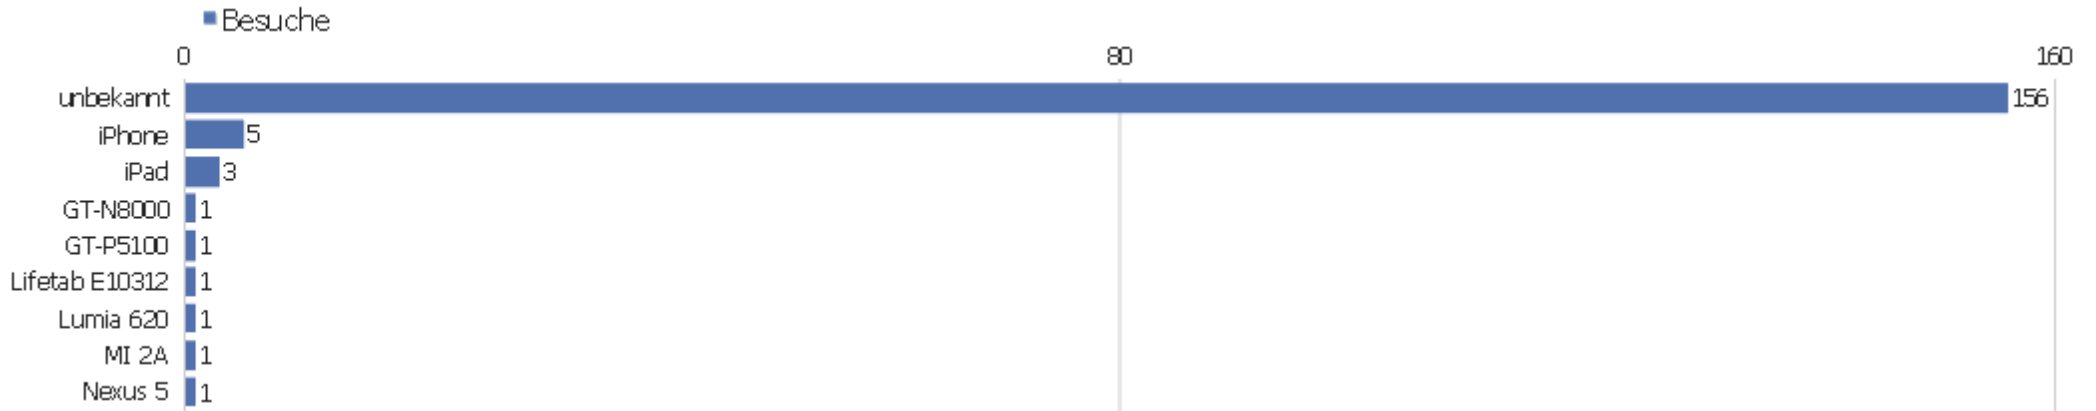

Gerätemodell

Gerätemodell	Besuche	Aktionen	Aktionen pro Besuch	Durchschnittszeit auf der Webseite	Absprungrate	Konversionsrate
unbekannt	156	3002	19,24	00:49:40	7,69%	0%
iPhone	5	8	1,6	00:00:28	40%	0%
iPad	3	7	2,33	00:02:00	33,33%	0%
GT-N8000	1	2	2	00:01:15	0%	0%
GT-P5100	1	2	2	00:00:38	0%	0%
Lifetab E10312	1	1	1	00:00:00	100%	0%
Lumia 620	1	2	2	00:00:18	0%	0%
MI 2A	1	6	6	00:01:37	0%	0%
Nexus 5	1	5	5	00:00:12	0%	0%