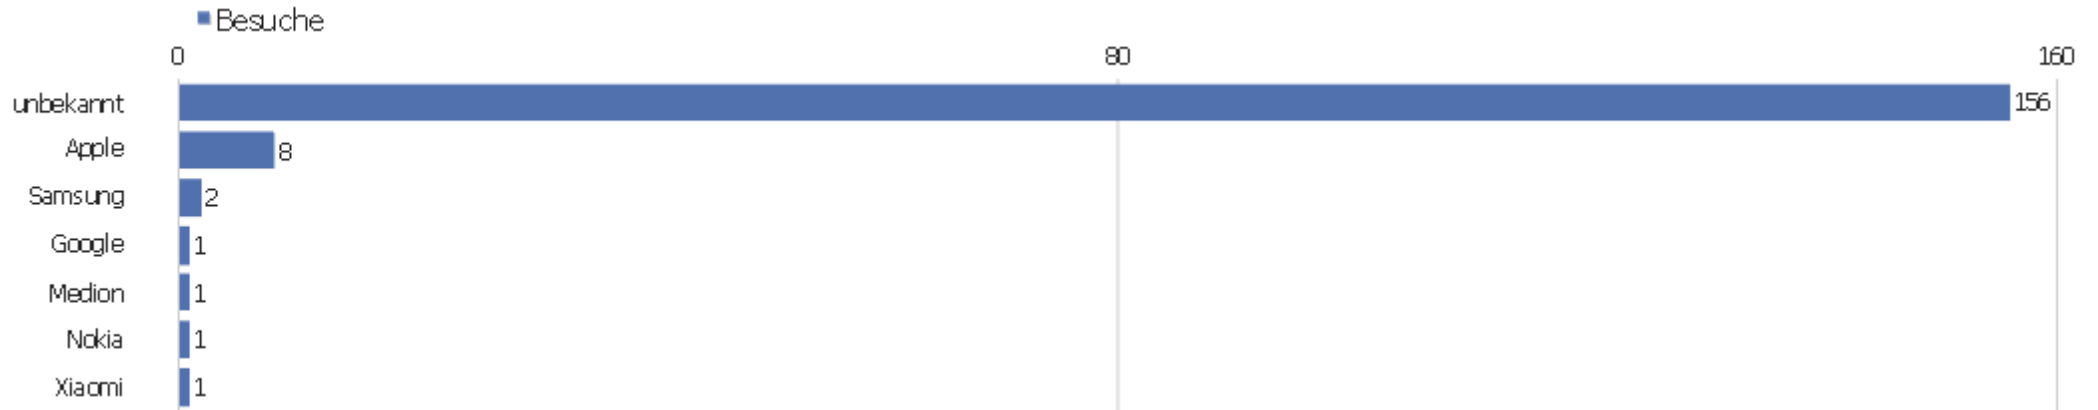

Gerätemarkre

Gerätemarkre	Besuche	Aktionen	Aktionen pro Besuch	Durchschnittszeit auf der Webseite	Absprungsrate	Konversionsrate
unbekannt	156	3002	19,24	00:49:40	7,69%	0%
Apple	8	15	1,88	00:01:03	37,5%	0%
Samsung	2	4	2	00:00:57	0%	0%
Google	1	5	5	00:00:12	0%	0%
Medion	1	1	1	00:00:00	100%	0%
Nokia	1	2	2	00:00:18	0%	0%
Xiaomi	1	6	6	00:01:37	0%	0%