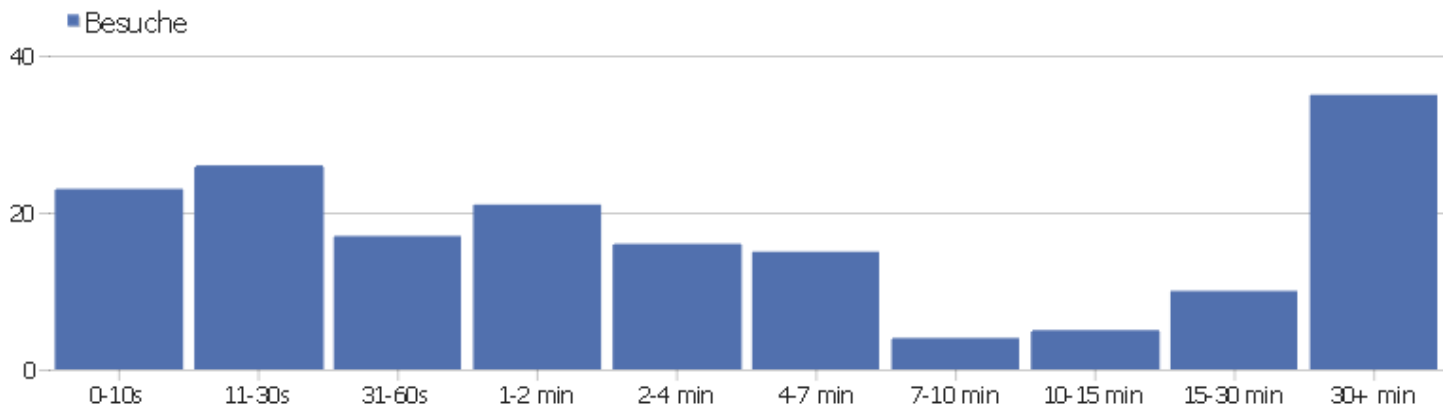

Besuchslänge

Besuchsdauer	Besuche
0-10s	23
11-30s	26
31-60s	17
1-2 min	21
2-4 min	16
4-7 min	15
7-10 min	4
10-15 min	5
15-30 min	10
30+ min	35