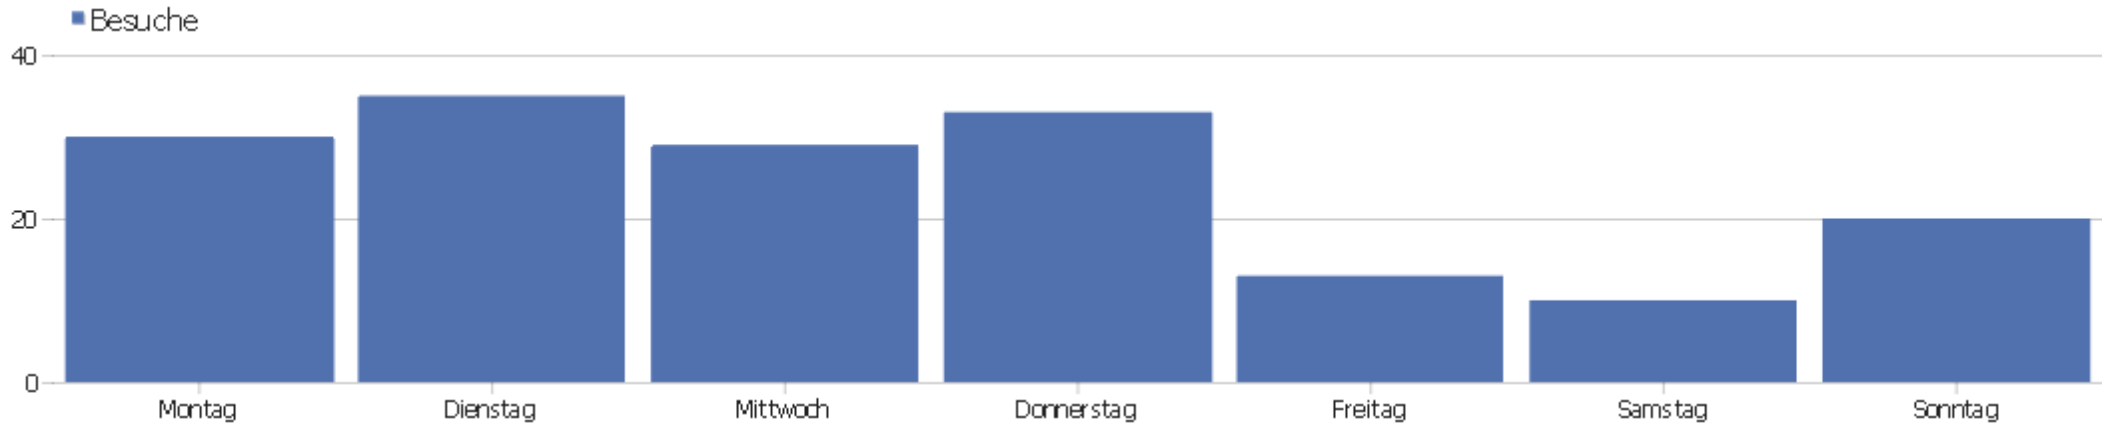

Besuche nach Wochentagen

Wochentag	Besuche	Aktionen	Aktionen pro Besuch	Durchschnittszeit auf der Webseite	Absprungrate	Konversionsrate
Montag	30	333	11,1	00:25:33	10%	0%
Dienstag	35	658	18,8	01:07:01	5,71%	0%
Mittwoch	29	1118	38,55	01:06:06	10,34%	0%
Donnerstag	33	333	10,09	00:22:51	9,09%	0%
Freitag	13	115	8,85	00:23:54	0%	0%
Samstag	10	124	12,4	01:59:26	30%	0%
Sonntag	20	354	17,7	00:23:39	10%	0%