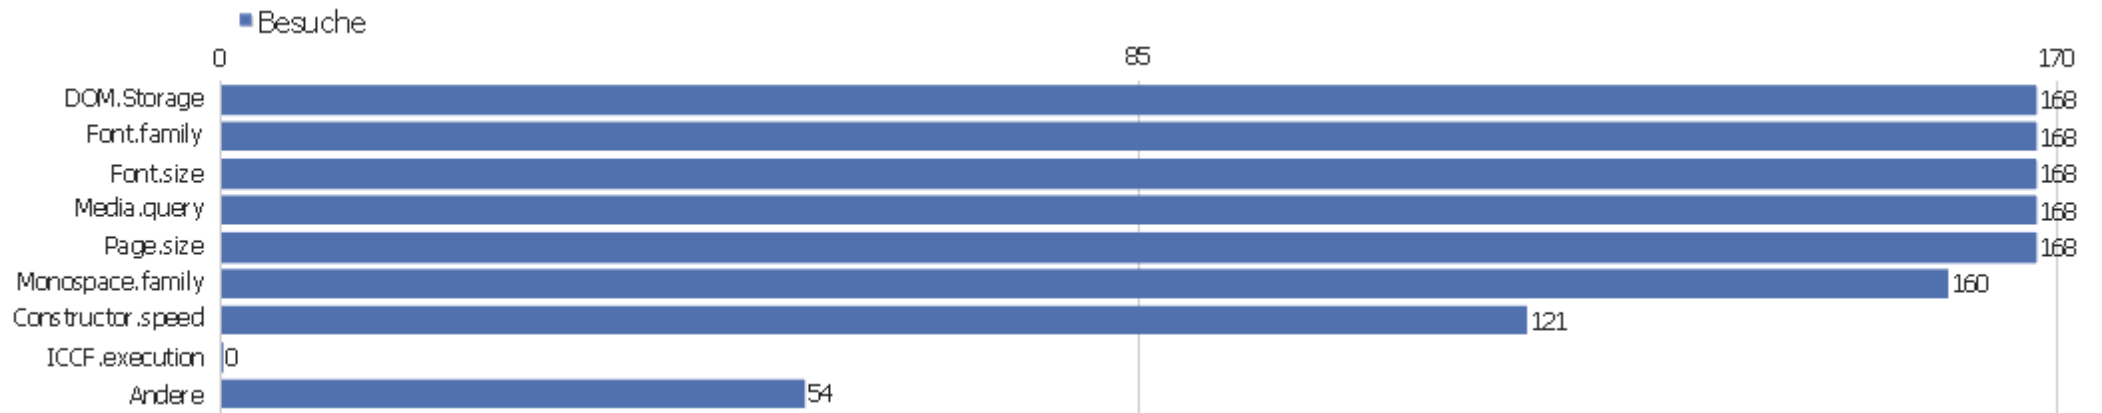

Benutzerdefinierte Variablen

Name der benutzerdefinierten Variable	Besuche	Aktionen	Aktionen pro Besuch	Durchschnittszeit auf der Webseite	Absprungrate	Umsatz
DOM.Storage	168	3033	18,05	00:46:12	8,33%	0 €
Font.family	168	3033	18,05	00:46:12	8,33%	0 €
Font.size	168	3033	18,05	00:46:12	8,33%	0 €
Media.query	168	3033	18,05	00:46:12	8,33%	0 €
Page.size	168	3033	18,05	00:46:12	8,33%	0 €
Monospace.family	160	2961	18,51	00:48:11	8,75%	0 €
Constructor.speed	121	2691	22,24	00:49:03	4,96%	0 €
ICCF.execution	0	1188	0	00:00:00	0%	0 €
ICCF.finished.games	0	1188	0	00:00:00	0%	0 €
ICCF.games	0	1188	0	00:00:00	0%	0 €
ICCF.rating.old	0	1188	0	00:00:00	0%	0 €
ICCF.status	0	1188	0	00:00:00	0%	0 €
FIDE.30.games?	0	952	0	00:00:00	0%	0 €
FIDE.execution	0	952	0	00:00:00	0%	0 €