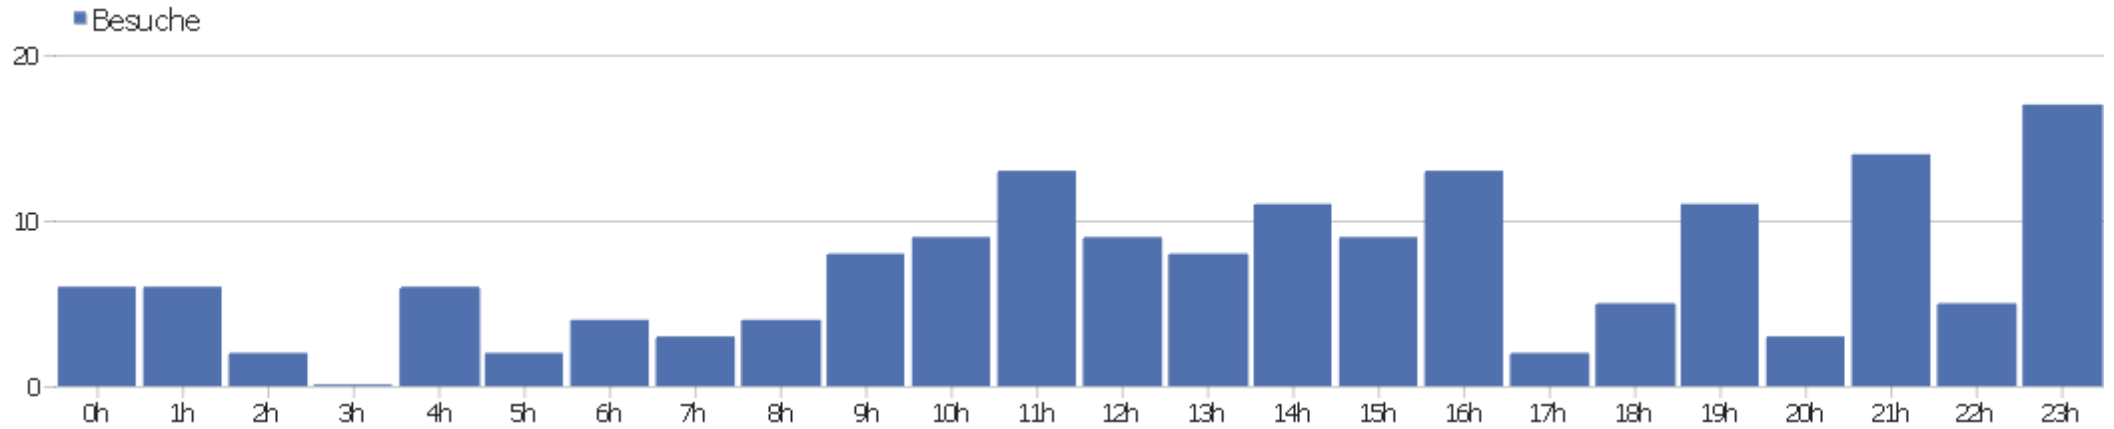

Webseite Ingram Braun's personal homepage

Zeitspanne: 2014, Juli

Monatsweise Besucherstatistik für [ingram-braun.net](http://ingram-braun.net)

# Besucherüberblick

Name	Wert
Eindeutige Besucher	134
Besuche	170
Aktionen	3035
Maximale Aktionen pro Besuch	784
Absprungrate	9%
Aktionen pro Besuch	17,9
Durchschnittliche Besuchszeit (in Sekunden)	00:45:39

## Besuche nach Server-Zeit

Server-Zeit	Besuche	Aktionen	Aktionen pro Besuch	Durchschnittszeit auf der Webseite	Absprungrate	Umsatz
0h	6	36	6	00:07:57	16,67%	0 €
1h	6	43	7,17	00:02:50	0%	0 €
2h	2	14	7	00:04:12	0%	0 €
3h	0	0	0	00:00:00	0%	0 €
4h	6	49	8,17	00:04:42	16,67%	0 €
5h	2	11	5,5	00:24:11	0%	0 €
6h	4	10	2,5	00:02:43	0%	0 €
7h	3	19	6,33	00:28:09	0%	0 €
8h	4	12	3	00:19:08	25%	0 €
9h	8	33	4,13	00:11:58	0%	0 €
10h	9	53	5,89	00:02:17	22,22%	0 €
11h	13	42	3,23	00:15:45	0%	0 €
12h	9	34	3,78	00:06:27	0%	0 €
13h	8	80	10	00:42:25	12,5%	0 €