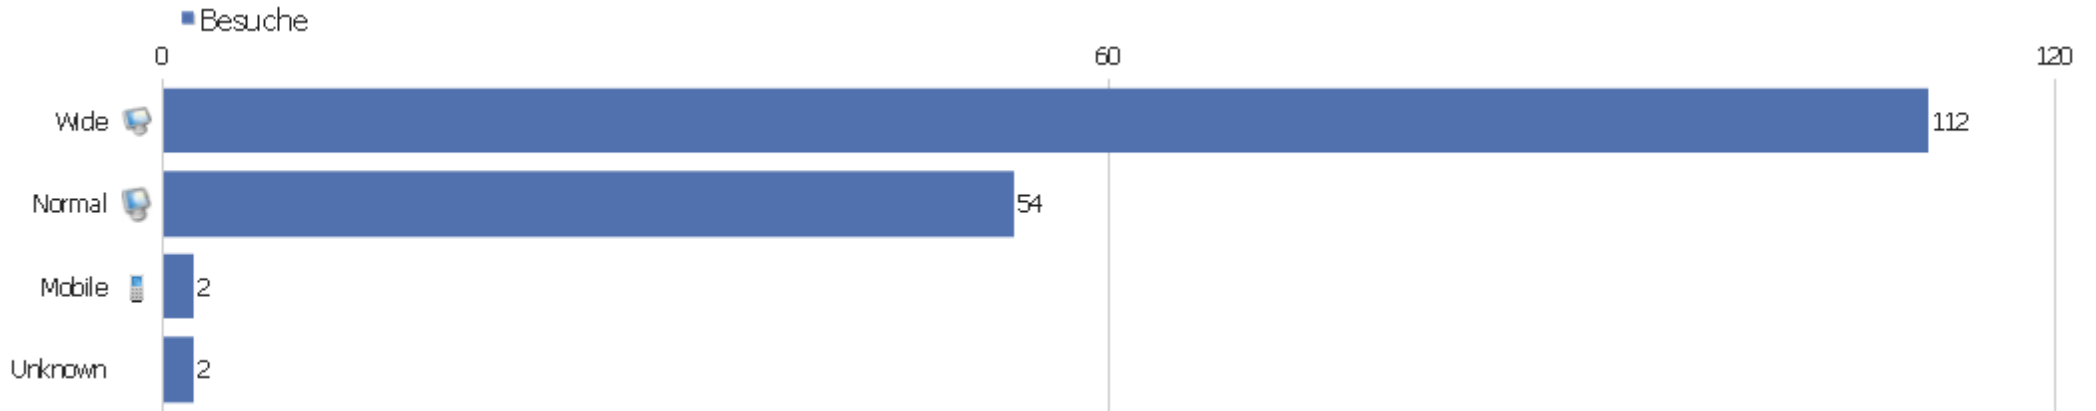

Normal / Breitbild

Bildschirmtyp	Besuche	Aktionen	Aktionen pro Besuch	Durchschnittszeit auf der Webseite	Absprungrate	Konversionsrate
Wide	112	1869	16,69	00:39:38	7,14%	0%
Normal	54	1157	21,43	01:01:31	11,11%	0%
Mobile	2	7	3,5	00:00:15	0%	0%
Unknown	2	2	1	00:00:00	100%	0%