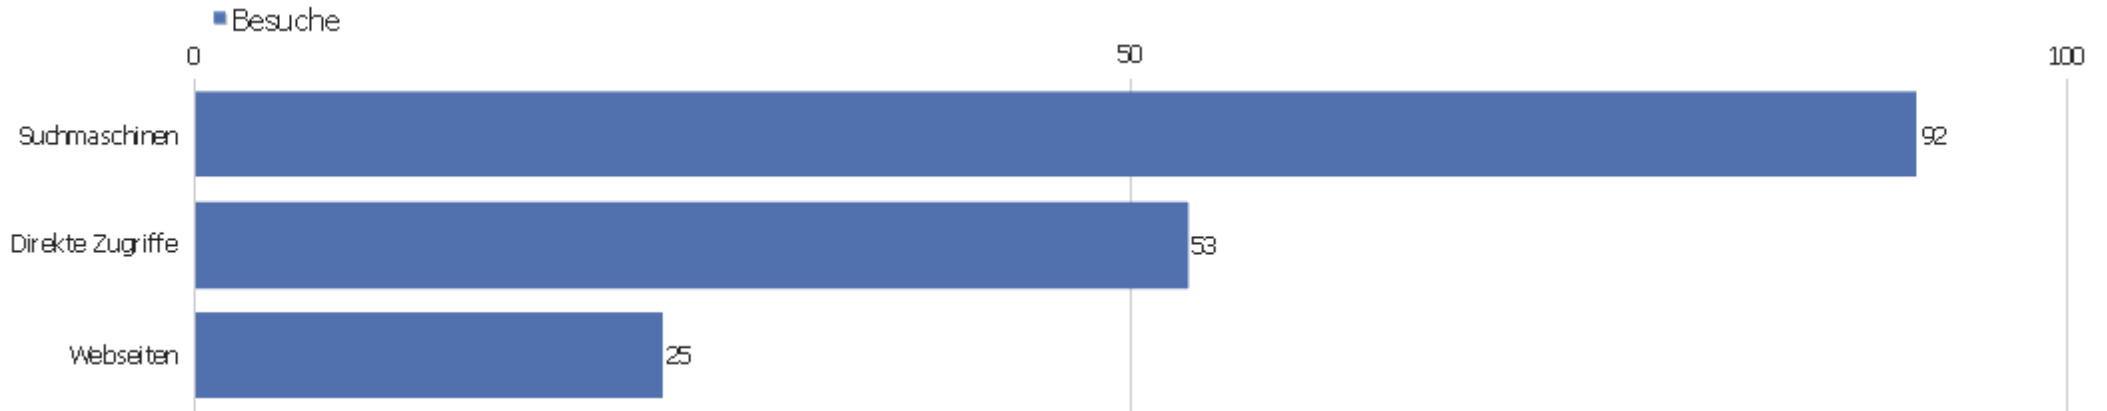

Verweisart

Verweisart	Besuche	Aktionen	Aktionen pro Besuch	Durchschnittszeit auf der Webseite	Absprungrate	Umsatz
Suchmaschinen	92	969	10,53	00:24:11	7,61%	0 €
Direkte Zugriffe	53	1960	36,98	01:42:51	11,32%	0 €
Webseiten	25	106	4,24	00:03:22	12%	0 €