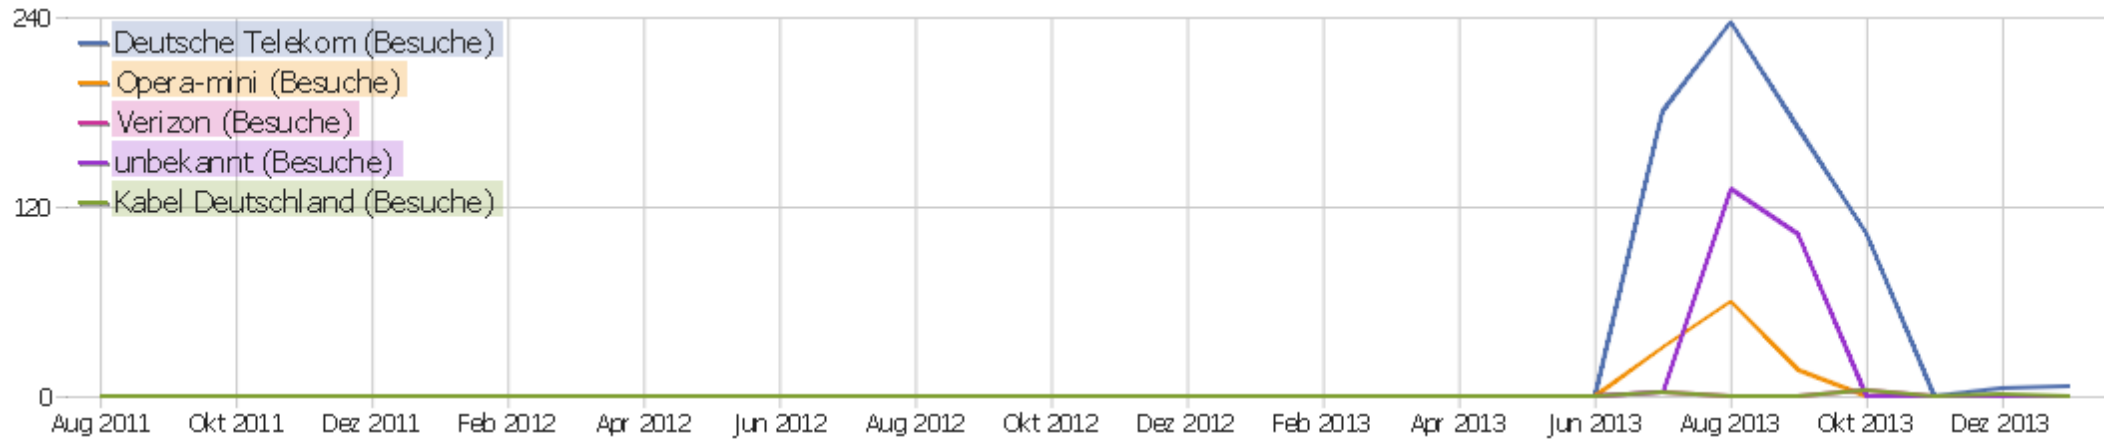

Provider

Provider	Besuche	Aktionen	Aktionen pro Besuch	Durchschnittszeit auf der Webseite	Absprungrate	Konversionsrate
Comcast	59	161	2,73	00:01:44	42,37%	0%
Electricfiber	22	125	5,68	00:03:24	31,82%	0%
Deutsche Telekom	6	8	1,33	00:00:52	66,67%	0%
2com	5	10	2	00:00:14	0%	0%
mediaWays - Telefonica	5	14	2,8	00:09:17	40%	0%
IP	4	7	1,75	00:00:37	50%	0%
Netcologne	4	4	1	00:00:00	100%	0%
Vodafone	3	21	7	00:11:19	33,33%	0%
Izacom	2	8	4	00:03:35	50%	0%
Virginm	2	2	1	00:00:00	100%	0%
Ac	1	7	7	00:00:47	0%	0%
O2	1	1	1	00:00:00	100%	0%
As9105	1	1	1	00:00:00	100%	0%
As13285	1	1	1	00:00:00	100%	0%