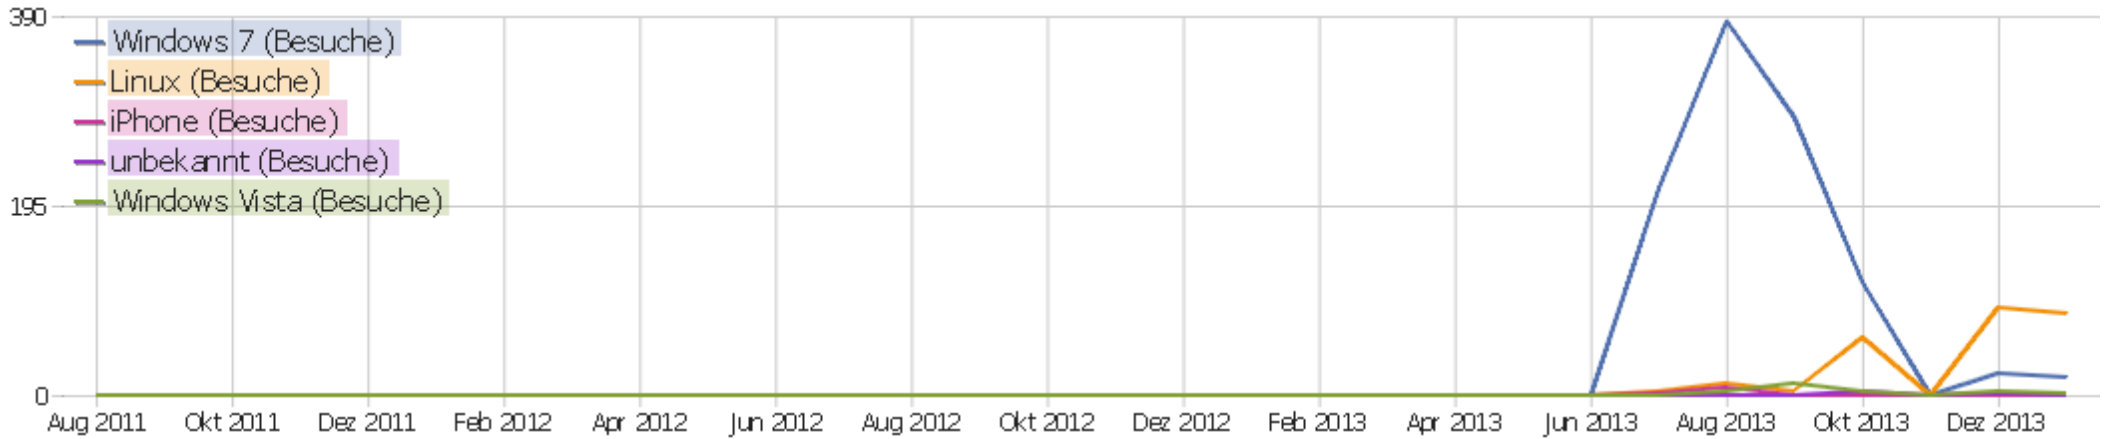

Betriebssysteme

Betriebssystem	Besuche	Aktionen	Aktionen pro Besuch	Durchschnittszeit auf der Webseite	Absprungrate	Konversionsrate
Linux	84	289	3,44	00:02:06	41,67%	0%
Windows 7	19	43	2,26	00:02:17	52,63%	0%
Windows XP	10	24	2,4	00:00:21	30%	0%
Mac OS	8	15	1,88	00:00:30	87,5%	0%
Windows 8	7	24	3,43	00:07:29	57,14%	0%
iOS	3	3	1	00:00:00	100%	0%
Android	2	5	2,5	00:01:13	0%	0%
Windows Vista	2	7	3,5	00:00:54	0%	0%
Chrome OS	1	1	1	00:00:00	100%	0%
unbekannt	1	1	1	00:00:00	100%	0%