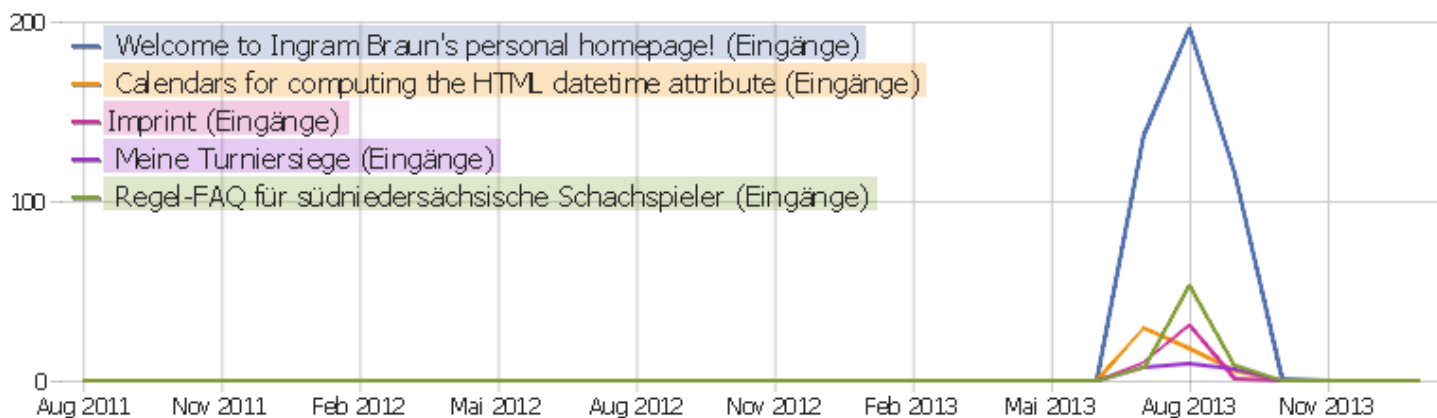

Titel der Einstiegsseite

Seitenname	Eingänge	Absprünge	Absprungrate
ICCF Elo rating calculator | Ingram Braun	40	15	38%
ICCF rating form 1	9	5	56%
ICCF rating form 2	6	2	33%
ICCF rating form 3	1	0	0%
ICCF rating form 4	2	2	100%
Welcome to Ingram Braun's personal homepage! | In	14	3	21%
ICCF rating form 5	2	1	50%
ICCF rating form 6	3	1	33%
ICCF rating form 7	1	1	100%
ICCF rating form 8	1	0	0%
ICCF rating form 9	1	0	0%
FIDE Elo rating calculator | Ingram Braun	7	2	29%
New ChessBase JavaScript replay test page | Ingram Br	6	5	83%
Regel-FAQ für südniedersächsische Schachspieler | I	4	2	50%
Chess replay utilities synopsis | Ingram Braun	3	3	100%
ICCF rating form 12	1	0	0%
ICCF rating form 14	1	0	0%
ICCF rating form 17	1	1	100%
ICCF rating form 18	1	1	100%
ICCF rating form 19	1	0	0%
ICCF rating form 23	1	0	0%
ICCF rating form 25	1	1	100%
PGNtoJS V.3.31 test page | Ingram Braun	3	3	100%
Andere	14	10	71%