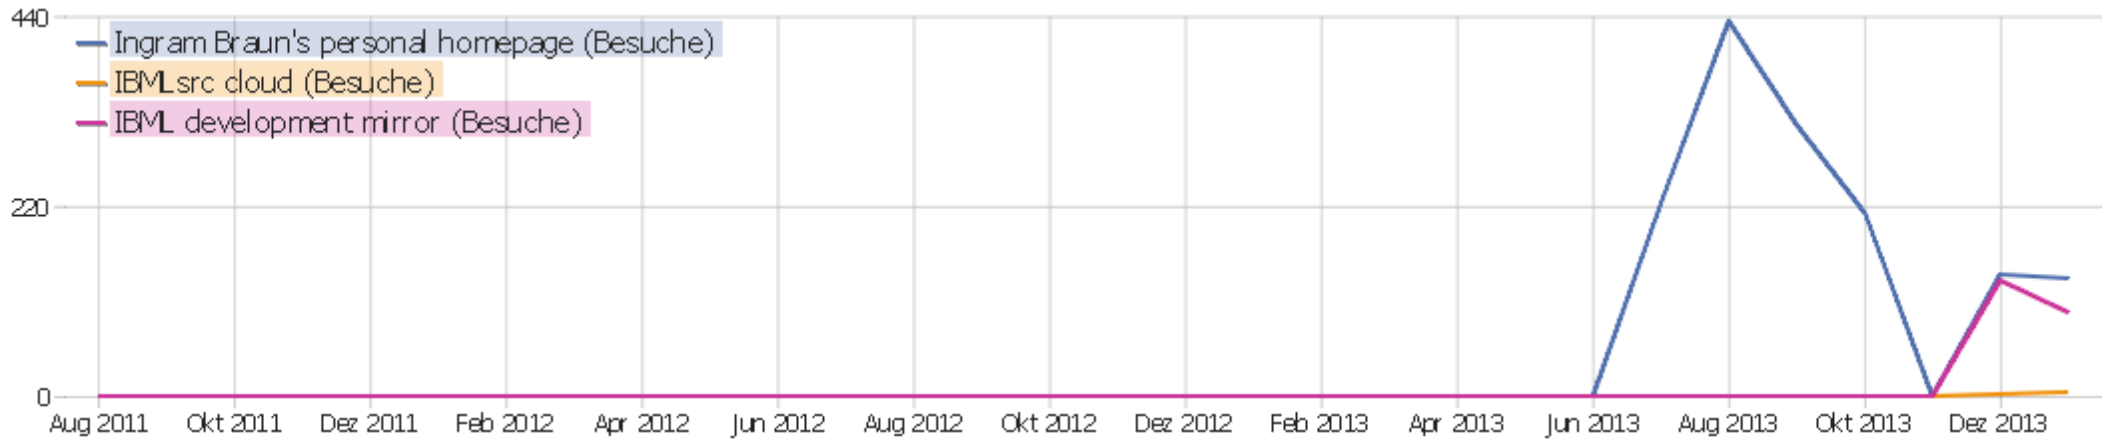

Dashboard aller Webseiten

Webseite	Besuche	Aktionen	Seitenansichten	Umsatz	Konversionen	Ecommerce Bestellungen	Produkteinnahmen
Ingram Braun's personal homepage	137	412	403	0 €	0	0	0 €
IBML development mirror	96	400	390	0 €	0	0	0 €
IBMLsrc cloud	4	4	4	0 €	0	0	0 €