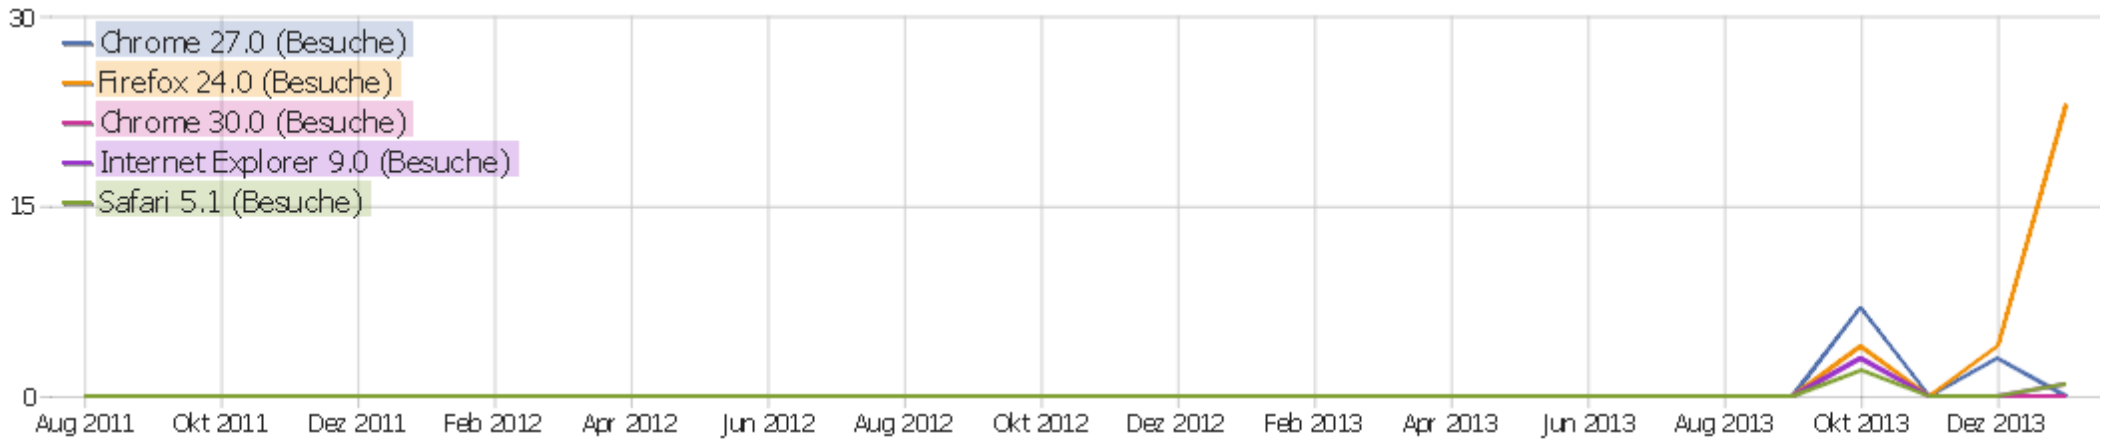

Browser Versionen

Browser Versionen	Besuche	Aktionen	Aktionen pro Besuch	Durchschnittszeit auf der Webseite	Absprungrate	Konversionsrate
Firefox 26.0	73	202	2,77	00:02:30	46,58%	0%
Firefox 24.0	23	126	5,48	00:03:15	34,78%	0%
Chrome 31.0	7	9	1,29	00:00:10	85,71%	0%
Internet Explorer 11.0	7	15	2,14	00:01:12	57,14%	0%
Chrome 32.0	5	14	2,8	00:00:31	40%	0%
Firefox 3.6	3	6	2	00:00:14	0%	0%
Internet Explorer 7.0	2	7	3,5	00:00:54	0%	0%
Mobile Safari 4.0	2	5	2,5	00:01:13	0%	0%
Mobile Safari 5.1	2	2	1	00:00:00	100%	0%
Chrome 17.0	1	2	2	00:00:09	0%	0%
Firefox 10.0	1	4	4	00:00:41	0%	0%
Firefox 12.0	1	1	1	00:00:00	100%	0%
Firefox 16.0	1	1	1	00:00:00	100%	0%
Internet Explorer 6.0	1	1	1	00:00:00	100%	0%