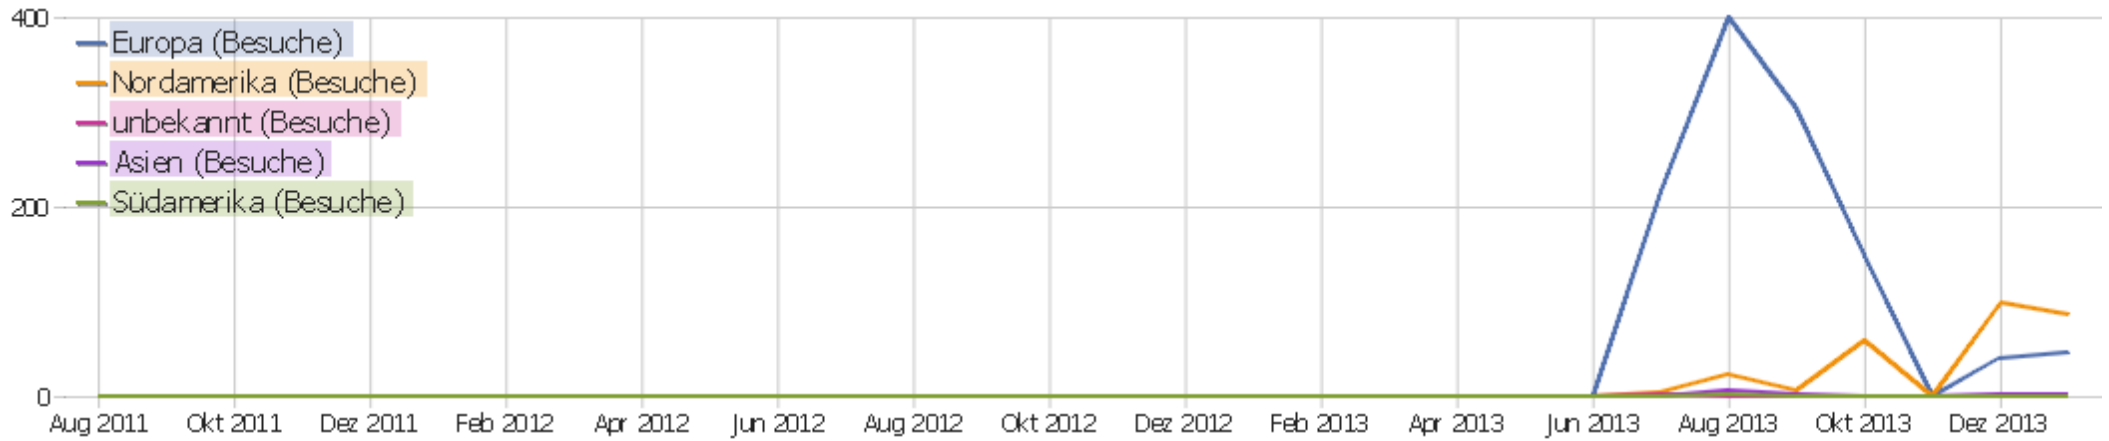

Kontinent

Kontinent	Besuche	Aktionen	Aktionen pro Besuch	Durchschnittszeit auf der Webseite	Absprungrate	Umsatz
Nordamerika	87	293	3,37	00:02:02	42,53%	0 €
Europa	47	116	2,47	00:02:17	51,06%	0 €
Asien	2	2	1	00:00:00	100%	0 €
Südamerika	1	1	1	00:00:00	100%	0 €