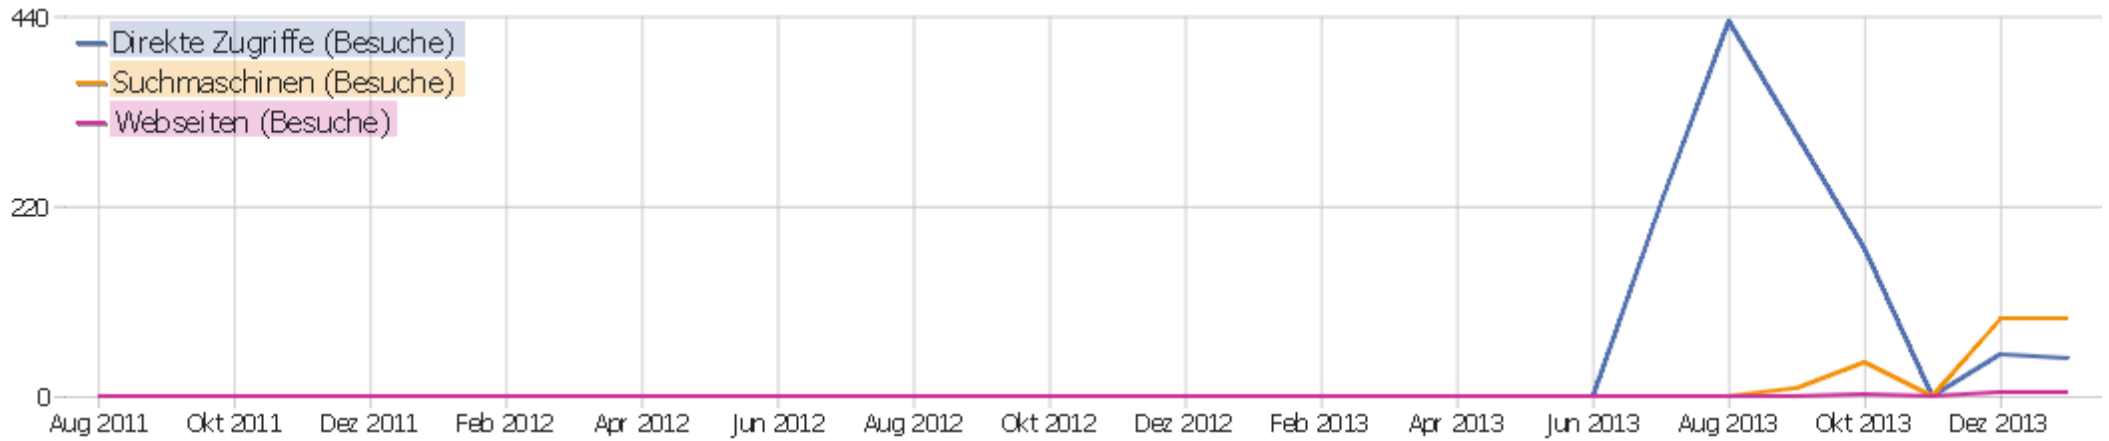

# Verweisart

Verweisart	Besuche	Aktionen	Aktionen pro Besuch	Durchschnittszeit auf der Webseite	Absprungrate	Umsatz
Suchmaschinen	89	217	2,44	00:01:20	52,81%	0 €
Direkte Zugriffe	44	181	4,11	00:03:42	34,09%	0 €
Webseiten	4	14	3,5	00:00:49	50%	0 €