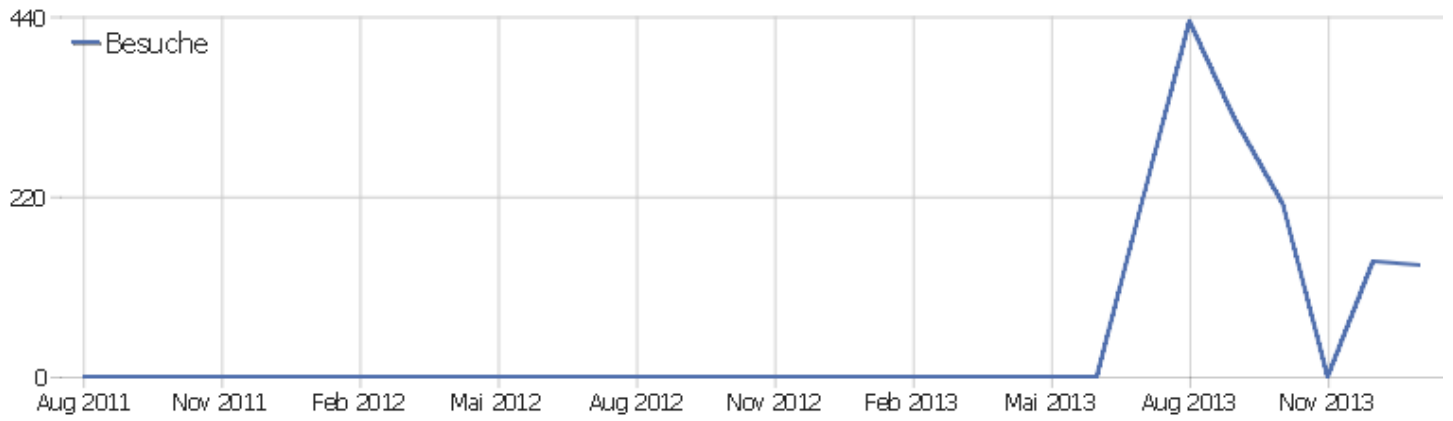

# PIWIK

Webseite Ingram Braun's personal homepage

Zeitspanne: 2014, Januar

Besucherstatistik für [ingram-braun.net](http://ingram-braun.net)

# Besucherüberblick

Name	Wert
Eindeutige Besucher	56
Besuche	137
Aktionen	412
Maximale Aktionen pro Besuch	25
Absprungrate	47%
Aktionen pro Besuch	3
Durchschnittliche Besuchszeit (in Sekunden)	00:02:05

## Besuche nach Server-Zeit

Server-Zeit	Besuche	Aktionen	Aktionen pro Besuch	Durchschnittszeit auf der Webseite	Absprungrate	Umsatz
0h	4	17	4,25	00:00:28	25%	0 €
1h	8	15	1,88	00:05:36	62,5%	0 €
2h	12	27	2,25	00:03:07	33,33%	0 €
3h	6	25	4,17	00:04:56	33,33%	0 €
4h	4	14	3,5	00:00:19	50%	0 €
5h	3	5	1,67	00:00:29	66,67%	0 €
6h	6	7	1,17	00:00:01	83,33%	0 €
7h	1	2	2	00:00:08	0%	0 €
8h	3	6	2	00:00:12	66,67%	0 €
9h	5	12	2,4	00:00:57	40%	0 €
10h	1	3	3	00:01:44	0%	0 €
11h	0	0	0	00:00:00	0%	0 €
12h	4	5	1,25	00:00:04	75%	0 €
13h	3	3	1	00:00:00	100%	0 €