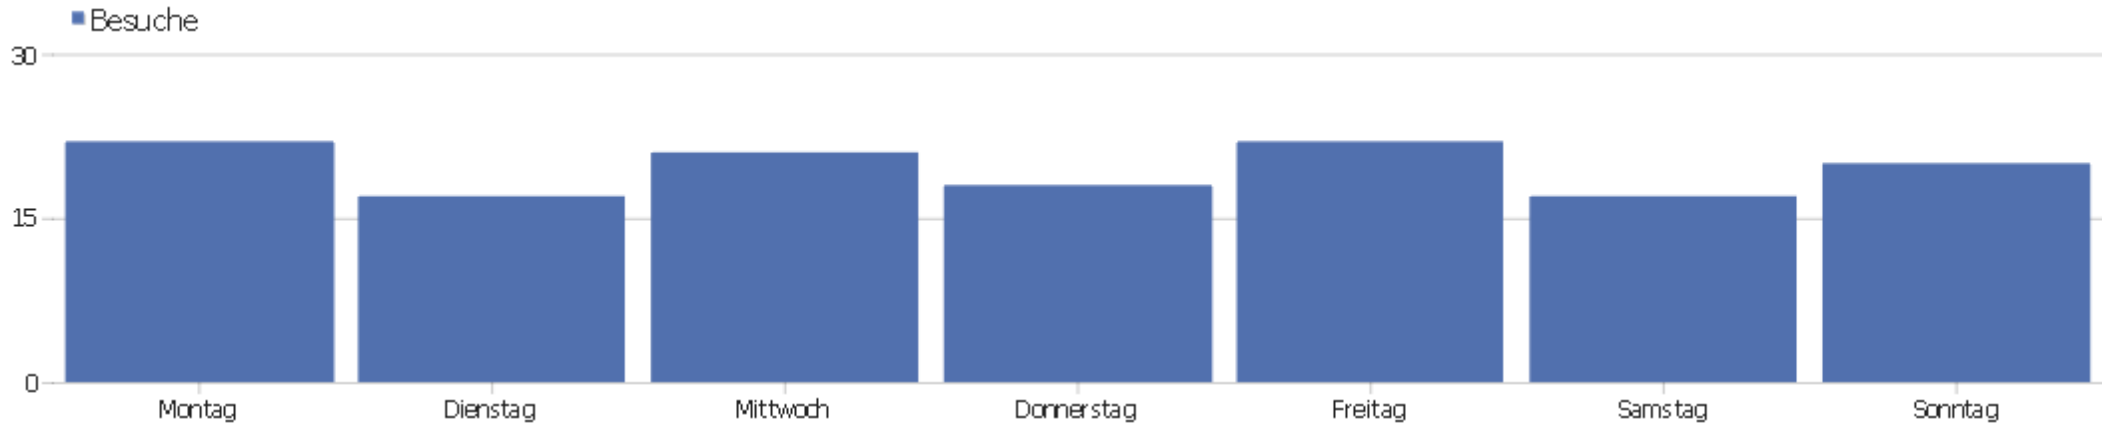

Besuche nach Wochentagen

Wochentag	Besuche	Aktionen	Aktionen pro Besuch	Durchschnittszeit auf der Webseite	Absprungrate	Konversionsrate
Montag	22	69	3,14	00:01:49	40,91%	0%
Dienstag	17	52	3,06	00:01:09	41,18%	0%
Mittwoch	21	60	2,86	00:04:26	57,14%	0%
Donnerstag	18	84	4,67	00:04:13	27,78%	0%
Freitag	22	58	2,64	00:00:28	59,09%	0%
Samstag	17	46	2,71	00:00:51	41,18%	0%
Sonntag	20	43	2,15	00:01:34	55%	0%