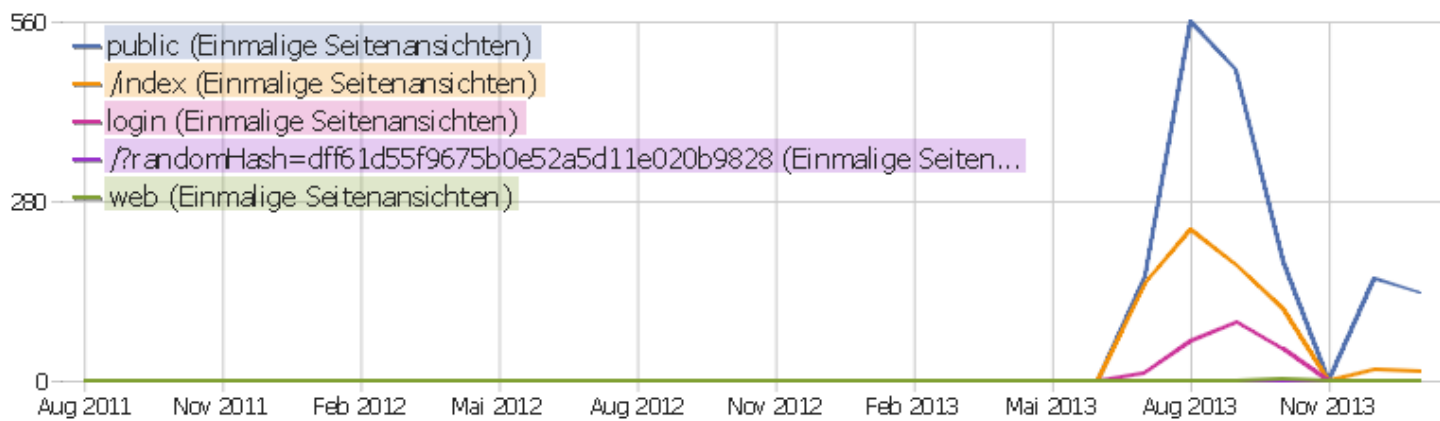

Ausstiegsseiten

Seiten-URL	Ausstiege	Einmalige Seitenansichten	Ausstiegsrate
public	119	137	87%
/index	11	16	69%