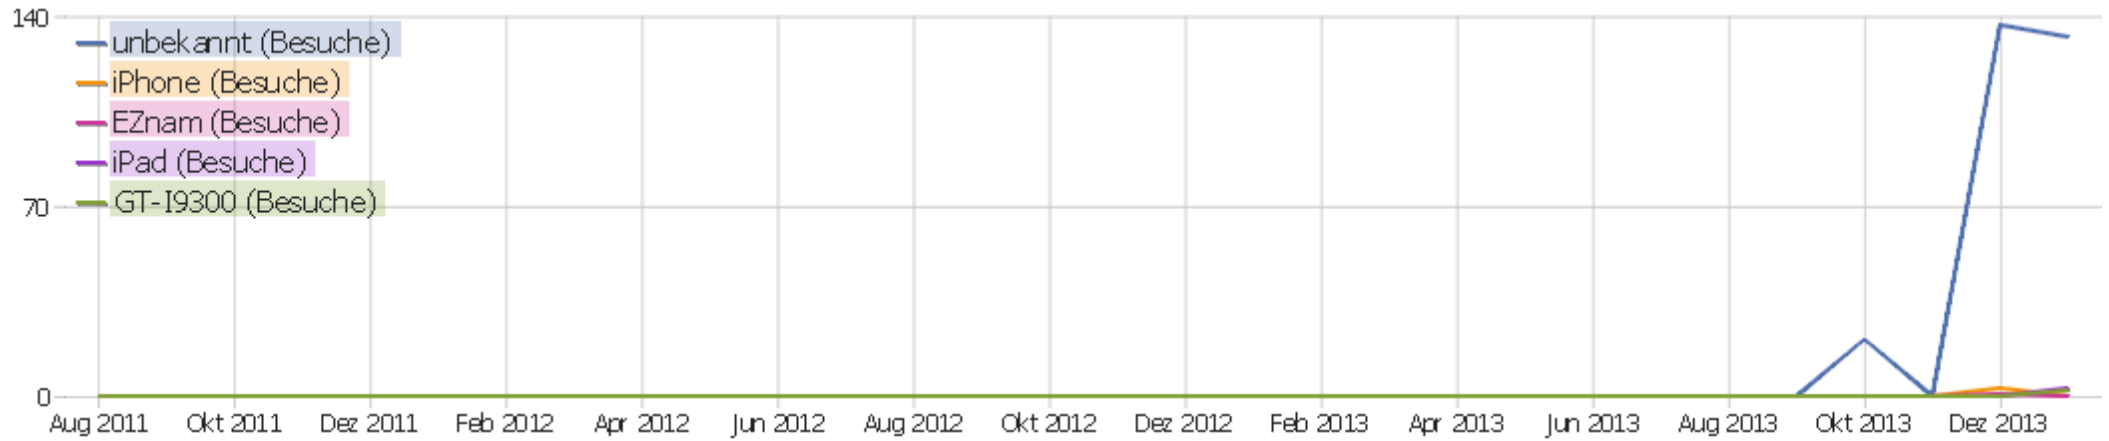

Gerätemodell

Gerätemodell	Besuche	Aktionen	Aktionen pro Besuch	Durchschnittszeit auf der Webseite	Absprungrate	Konversionsrate
unbekannt	132	404	3,06	00:02:08	46,21%	0%
iPad	3	3	1	00:00:00	100%	0%
GT-I9300	2	5	2,5	00:01:13	0%	0%