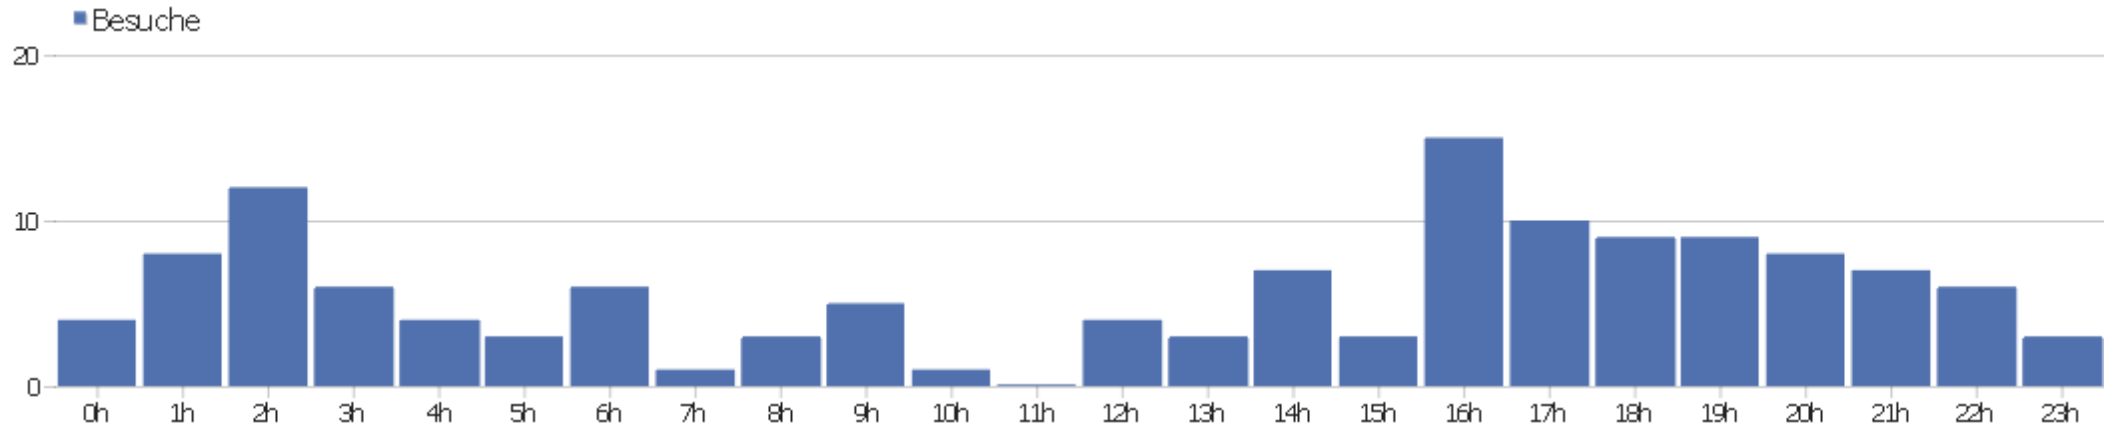

# Besucherüberblick

Name	Wert
Eindeutige Besucher	56
Besuche	137
Aktionen	412
Maximale Aktionen pro Besuch	25
Absprungrate	47%
Aktionen pro Besuch	3
Durchschnittliche Besuchszeit (in Sekunden)	00:02:05

## Besuche nach Server-Zeit

Server-Zeit	Besuche	Aktionen	Aktionen pro Besuch	Durchschnittszeit auf der Webseite	Absprungrate	Umsatz
0h	4	17	4,25	00:00:28	25%	0 €
1h	8	15	1,88	00:05:36	62,5%	0 €
2h	12	27	2,25	00:03:07	33,33%	0 €
3h	6	25	4,17	00:04:56	33,33%	0 €
4h	4	14	3,5	00:00:19	50%	0 €
5h	3	5	1,67	00:00:29	66,67%	0 €
6h	6	7	1,17	00:00:01	83,33%	0 €
7h	1	2	2	00:00:08	0%	0 €
8h	3	6	2	00:00:12	66,67%	0 €
9h	5	12	2,4	00:00:57	40%	0 €
10h	1	3	3	00:01:44	0%	0 €
11h	0	0	0	00:00:00	0%	0 €
12h	4	5	1,25	00:00:04	75%	0 €
13h	3	3	1	00:00:00	100%	0 €