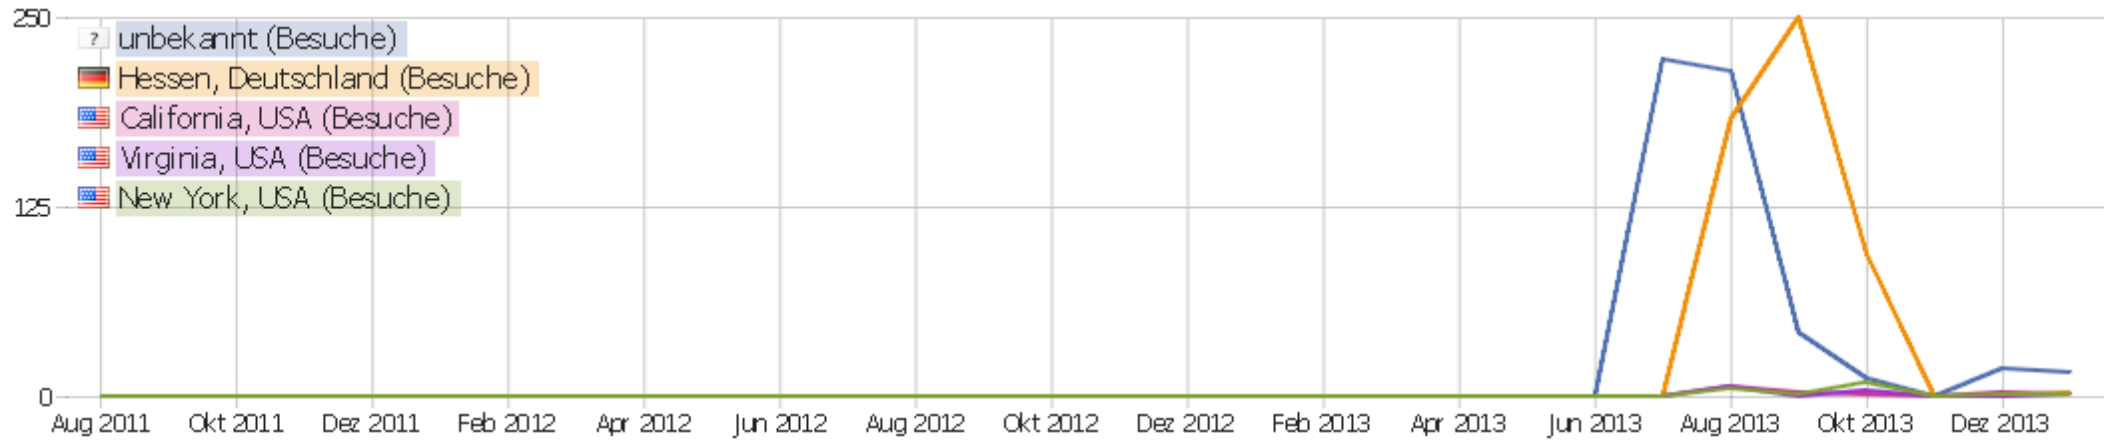

# Land

Land	Besuche	Aktionen	Aktionen pro Besuch	Durchschnittszeit auf der Webseite	Absprungrate	Umsatz
USA	84	290	3,45	00:02:07	40,48%	0 €
Deutschland	22	59	2,68	00:04:01	54,55%	0 €
Russische Föderation	7	12	1,71	00:00:10	28,57%	0 €
Großbritannien	5	11	2,2	00:00:09	80%	0 €
Kanada	3	3	1	00:00:00	100%	0 €
Italien	2	5	2,5	00:01:05	0%	0 €
Polen	2	8	4	00:03:35	50%	0 €
Schweiz	1	2	2	00:00:45	0%	0 €
Spanien	1	1	1	00:00:00	100%	0 €
Finnland	1	1	1	00:00:00	100%	0 €
Frankreich	1	8	8	00:04:00	0%	0 €
Hong Kong	1	1	1	00:00:00	100%	0 €
Kroatien	1	3	3	00:01:08	0%	0 €
Ungarn	1	1	1	00:00:00	100%	0 €

Israel	1	1	1	00:00:00	100%	0 €
 Niederlande	1	3	3	00:01:44	0%	0 €
 Slowakei	1	1	1	00:00:00	100%	0 €
 Türkei	1	1	1	00:00:00	100%	0 €
 Venezuela	1	1	1	00:00:00	100%	0 €

# Kontinent

Kontinent	Besuche	Aktionen	Aktionen pro Besuch	Durchschnittszeit auf der Webseite	Absprungrate	Umsatz
Nordamerika	87	293	3,37	00:02:02	42,53%	0 €
Europa	47	116	2,47	00:02:17	51,06%	0 €
Asien	2	2	1	00:00:00	100%	0 €
Südamerika	1	1	1	00:00:00	100%	0 €

# Region

Region	Besuche	Aktionen	Aktionen pro Besuch	Durchschnittszeit auf der Webseite	Absprungrate	Umsatz
🇺🇸 Illinois, USA	81	286	3,53	00:02:11	39,51%	0 €
? unbekannt	16	27	1,69	00:00:26	68,75%	0 €
🇩🇪 Nordrhein-Westfalen, Deutschland	8	20	2,5	00:04:02	87,5%	0 €
🇷🇺 Moscow City, Russische Föderation	6	11	1,83	00:00:12	16,67%	0 €
🇩🇪 Niedersachsen, Deutschland	3	15	5	00:15:26	0%	0 €
🇩🇪 Hessen, Deutschland	2	5	2,5	00:00:53	50%	0 €
🇩🇪 Thüringen, Deutschland	2	3	1,5	00:00:05	50%	0 €
🇩🇪 Berlin, Deutschland	2	5	2,5	00:00:21	50%	0 €
🇵🇱 Wielkopolskie, Polen	2	8	4	00:03:35	50%	0 €
🇬🇧 London, City of, Großbritannien	2	2	1	00:00:00	100%	0 €
🇩🇪 Bayern, Deutschland	1	1	1	00:00:00	100%	0 €
🇮🇹 Lazio, Italien	1	2	2	00:00:26	0%	0 €
🇩🇪 Mecklenburg-Vorpommern, Deutschland	1	2	2	00:05:01	0%	0 €
🇫🇮 Western Finland, Finnland	1	1	1	00:00:00	100%	0 €