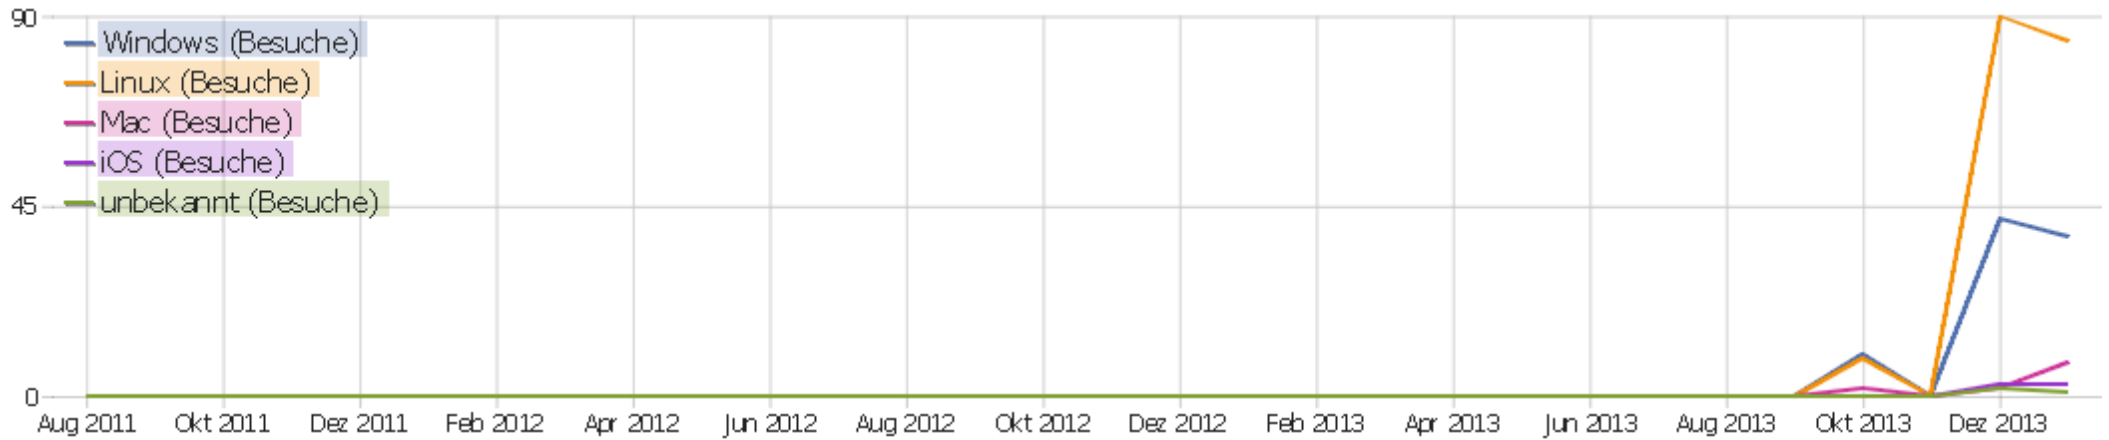

Betriebssystem Familie

Betriebssystem Familie	Besuche	Aktionen	Aktionen pro Besuch	Durchschnittszeit auf der Webseite	Absprungrate	Konversionsrate
Linux	84	289	3,44	00:02:06	41,67%	0%
Windows	38	98	2,58	00:02:40	44,74%	0%
Mac	8	15	1,88	00:00:30	87,5%	0%
iOS	3	3	1	00:00:00	100%	0%
Android	2	5	2,5	00:01:13	0%	0%
Chrome OS	1	1	1	00:00:00	100%	0%
unbekannt	1	1	1	00:00:00	100%	0%