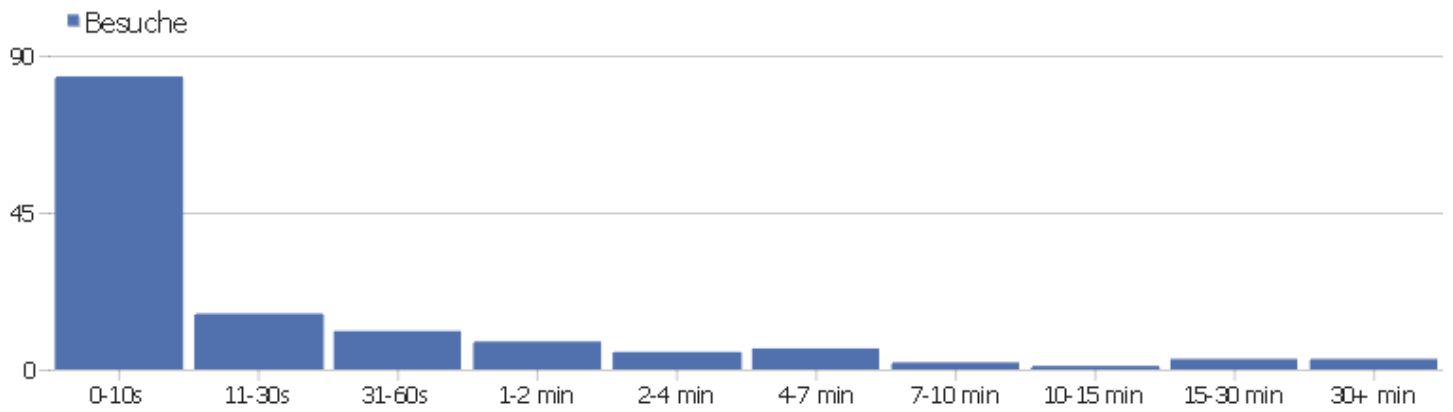

Besuchslänge

Besuchsdauer	Besuche
0-10s	84
11-30s	16
31-60s	11
1-2 min	8
2-4 min	5
4-7 min	6
7-10 min	2
10-15 min	1
15-30 min	3
30+ min	3