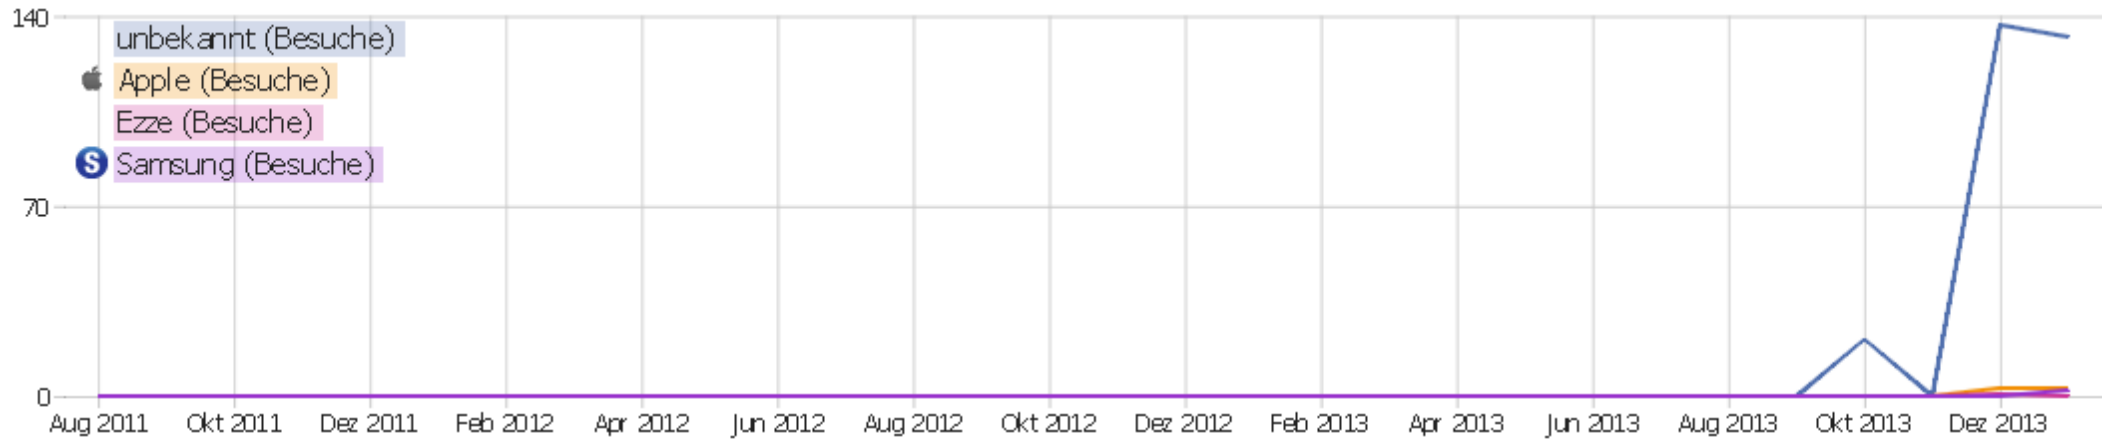

Gerätemarkarke

Gerätemarkarke	Besuche	Aktionen	Aktionen pro Besuch	Durchschnittszeit auf der Webseite	Absprungrate	Konversionsrate
unbekannt	132	404	3,06	00:02:08	46,21%	0%
Apple	3	3	1	00:00:00	100%	0%
Samsung	2	5	2,5	00:01:13	0%	0%