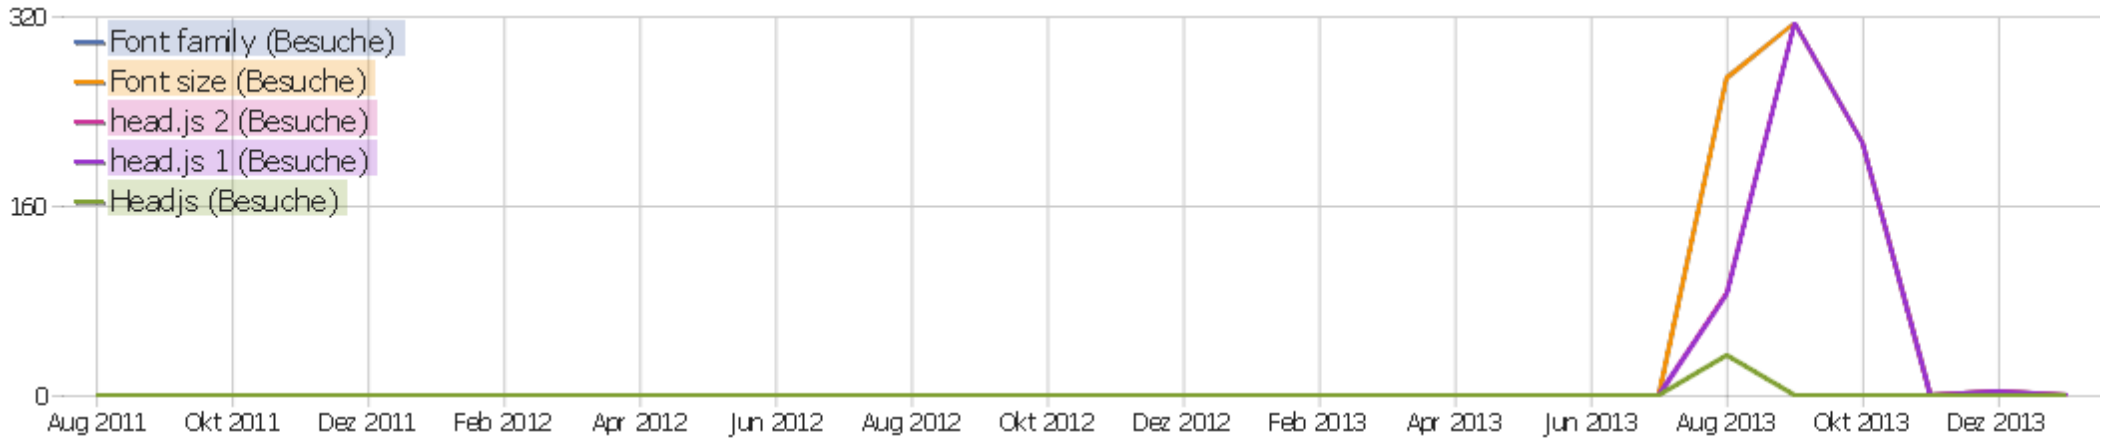

Benutzerdefinierte Variablen

Name der benutzerdefinierten Variable	Besuche	Aktionen	Aktionen pro Besuch	Durchschnittszeit auf der Webseite	Absprungrate	Umsatz
Font.family	134	409	3,05	00:02:07	45,52%	0 €
Font.size	134	409	3,05	00:02:07	45,52%	0 €
Page.size	134	409	3,05	00:02:07	45,52%	0 €
ICCF.finished.games	0	249	0	00:00:00	0%	0 €
ICCF.games	0	249	0	00:00:00	0%	0 €
ICCF.rating.old	0	249	0	00:00:00	0%	0 €
Article.size	0	135	0	00:00:00	0%	0 €
Cache.age	0	135	0	00:00:00	0%	0 €
Cache.time	0	135	0	00:00:00	0%	0 €
Rendering	0	135	0	00:00:00	0%	0 €
Version	0	135	0	00:00:00	0%	0 €
Device.type	30	95	3,17	00:01:41	40%	0 €
FIDE.30.games?	0	17	0	00:00:00	0%	0 €
FIDE.games	0	17	0	00:00:00	0%	0 €