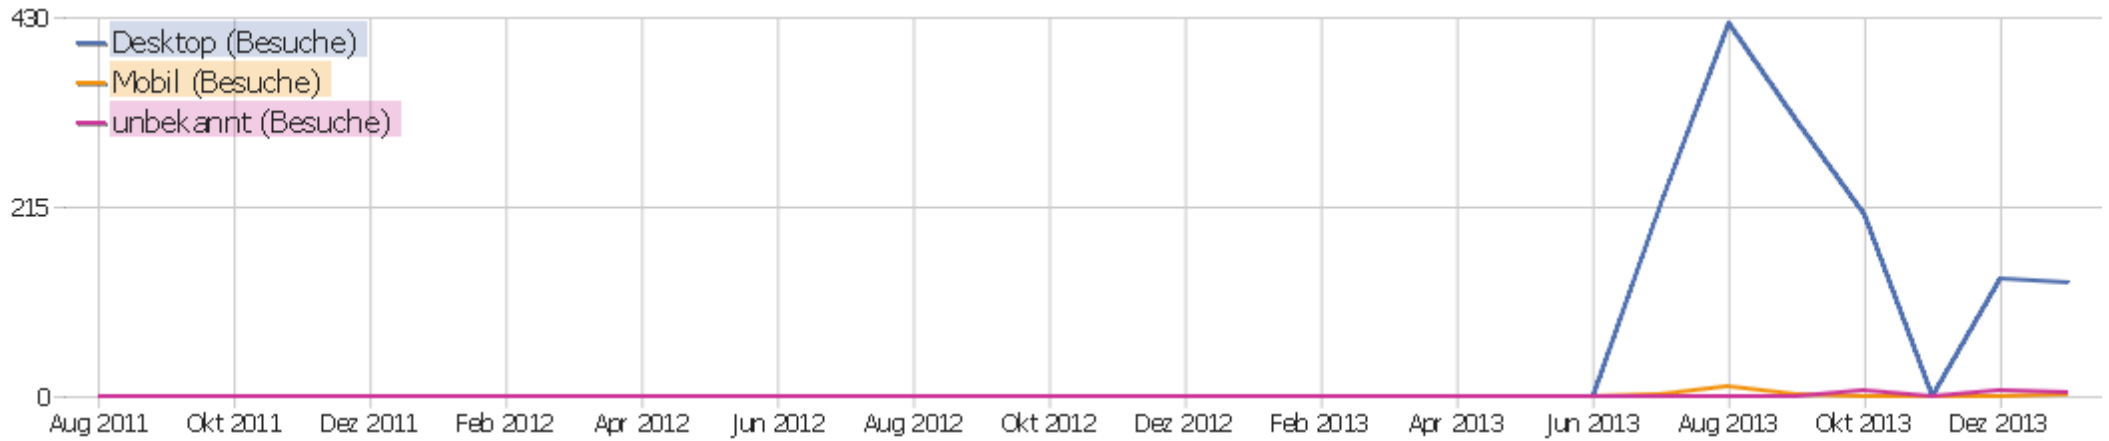

Mobilgerät vs. Desktop

Mobilgerät vs. Desktop		Besuche	Aktionen	Aktionen pro Besuch	Durchschnittszeit auf der Webseite	Absprungrate	Konversionsrate
Desktop		130	402	3,09	00:02:10	45,38%	0%
unbekannt		5	5	1	00:00:00	100%	0%
Mobil		2	5	2,5	00:01:13	0%	0%