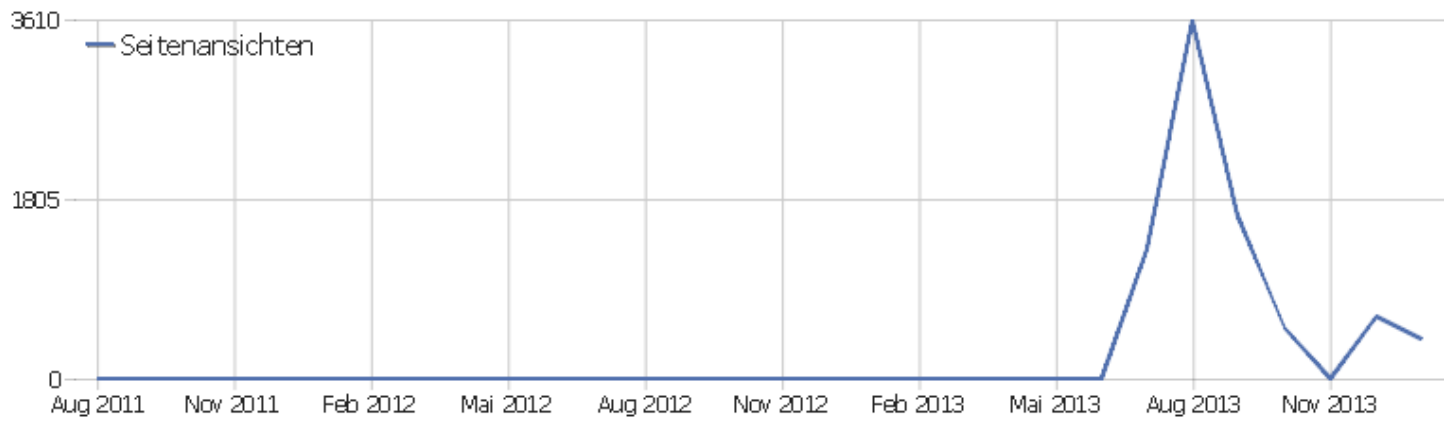

Aktionen - Kernmetriken

Name	Wert
Seitenansichten	403
Einmalige Seitenansichten	156
Downloads	2
Einmalige Downloads	2
Ausgehende Verweise	7
Einmalige ausgehende Verweise	6
Suchanfragen	0
Einmalige Suchbegriffe	0
Durchschnittliche Generierungszeit	0,17s