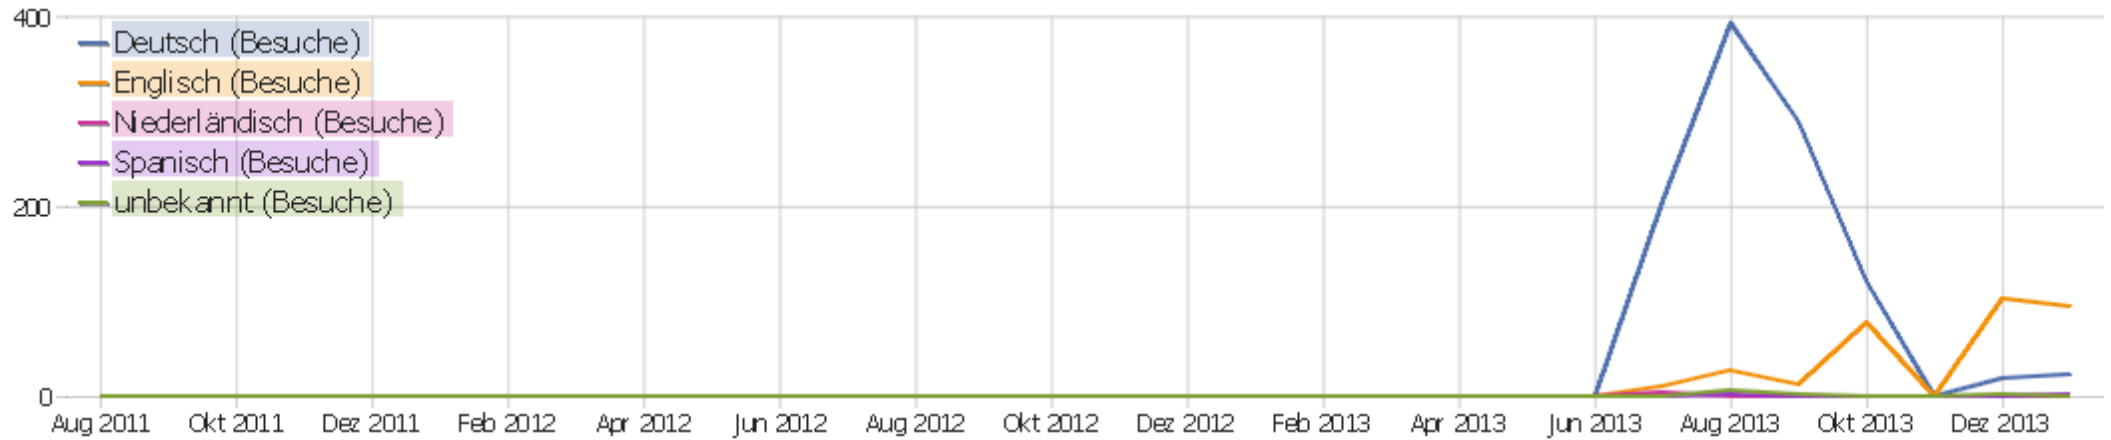

Browsersprache

Sprache	Besuche	Aktionen	Aktionen pro Besuch	Durchschnittszeit auf der Webseite	Absprungrate	Konversionsrate
Englisch	94	306	3,26	00:01:54	45,74%	0%
Deutsch	23	61	2,65	00:03:53	52,17%	0%
Russisch	7	12	1,71	00:00:10	28,57%	0%
Spanisch	2	2	1	00:00:00	100%	0%
Italienisch	2	5	2,5	00:01:05	0%	0%
Polnisch	2	8	4	00:03:35	50%	0%
Französisch	1	8	8	00:04:00	0%	0%
Kroatisch	1	3	3	00:01:08	0%	0%
Ungarisch	1	1	1	00:00:00	100%	0%
Niederländisch	1	3	3	00:01:44	0%	0%
Slovakisch	1	1	1	00:00:00	100%	0%
Türkisch	1	1	1	00:00:00	100%	0%
unbekannt	1	1	1	00:00:00	100%	0%