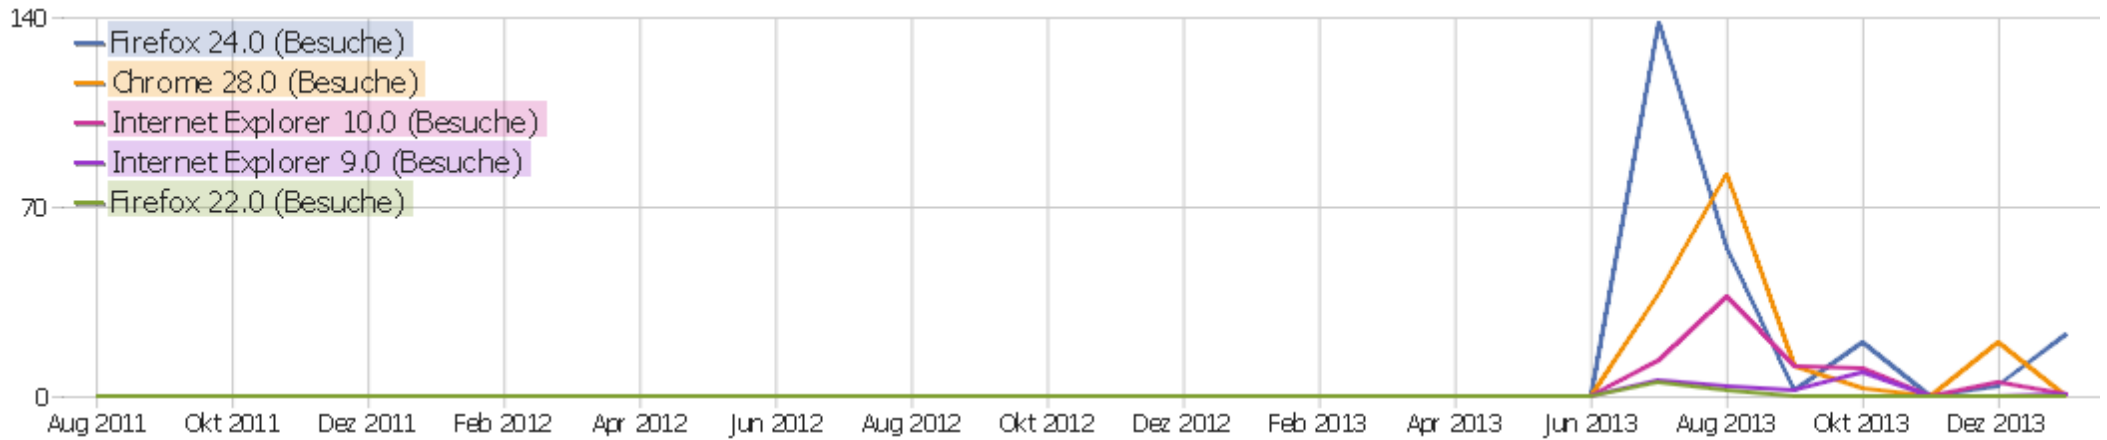

Browser-Version

Browserversion	Besuche	Aktionen	Aktionen pro Besuch	Durchschnittszeit auf der Webseite	Absprungrate	Konversionsrate
Firefox 26.0	73	202	2,77	00:02:30	46,58%	0%
Firefox 24.0	23	126	5,48	00:03:15	34,78%	0%
Chrome 31.0	7	9	1,29	00:00:10	85,71%	0%
Internet Explorer 11.0	7	15	2,14	00:01:12	57,14%	0%
Chrome 32.0	5	14	2,8	00:00:31	40%	0%
Firefox 3.6	3	6	2	00:00:14	0%	0%
Internet Explorer 7.0	2	7	3,5	00:00:54	0%	0%
Mobile Safari 4.0	2	5	2,5	00:01:13	0%	0%
Mobile Safari 5.1	2	2	1	00:00:00	100%	0%
Chrome 17.0	1	2	2	00:00:09	0%	0%
Firefox 10.0	1	4	4	00:00:41	0%	0%
Firefox 12.0	1	1	1	00:00:00	100%	0%
Firefox 16.0	1	1	1	00:00:00	100%	0%
Internet Explorer 6.0	1	1	1	00:00:00	100%	0%