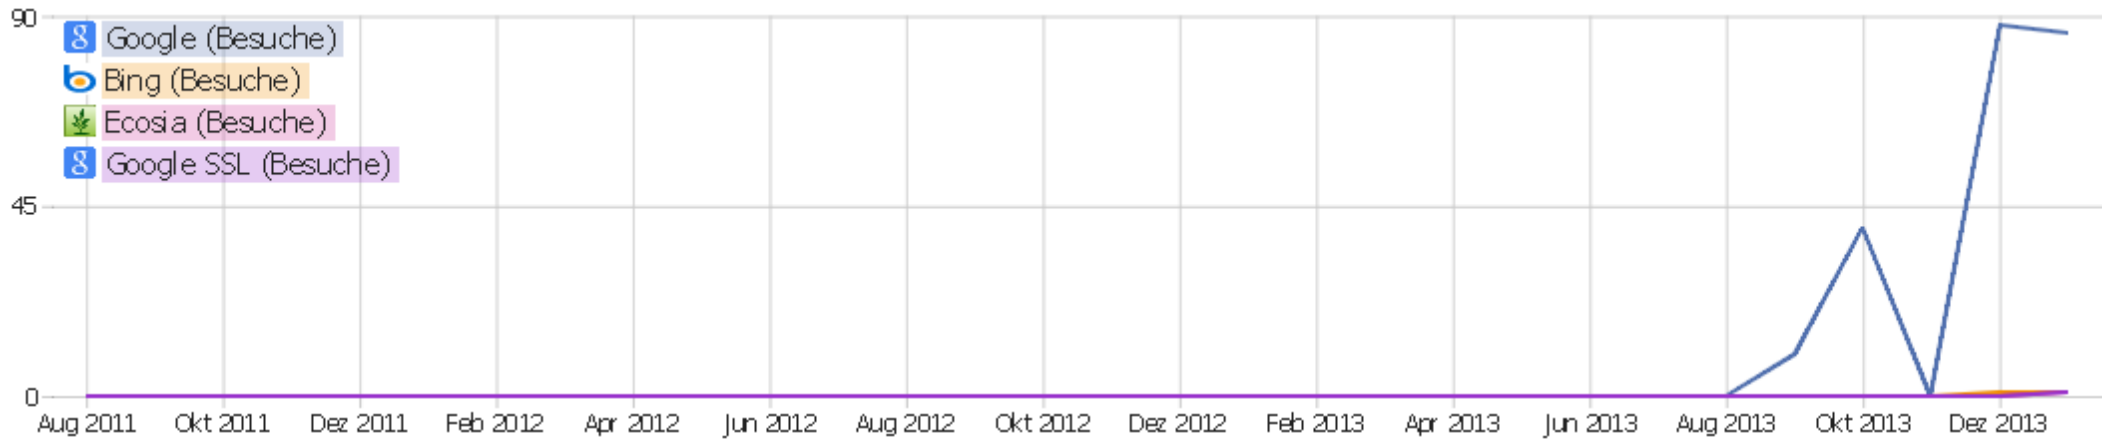

Suchmaschinen

Suchmaschine	Besuche	Aktionen	Aktionen pro Besuch	Durchschnittszeit auf der Webseite	Absprungrate	Umsatz
Google	86	214	2,49	00:01:23	51,16%	0 €
Bing	1	1	1	00:00:00	100%	0 €
Ecosia	1	1	1	00:00:00	100%	0 €
Google SSL	1	1	1	00:00:00	100%	0 €

Kampagnen

Es stehen keine Daten für diesen Bericht zur Verfügung.

Soziale Netzwerke

Es stehen keine Daten für diesen Bericht zur Verfügung.