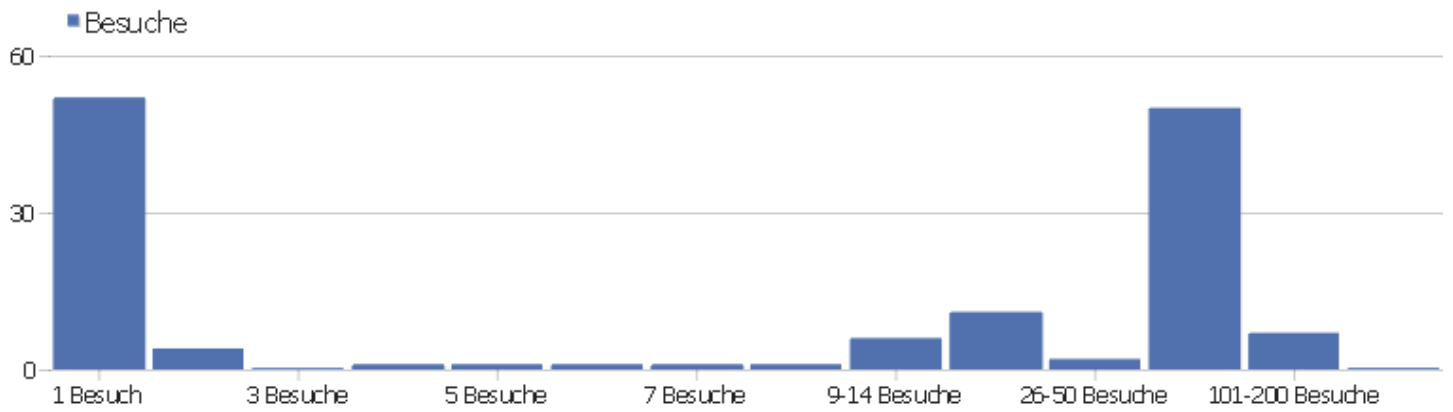

Besuche nach Besuchszahl

Besuche nach Besuchszahl	Besuche	% Besuche
1 Besuch	52	38%
2 Besuche	4	3%
3 Besuche	0	0%
4 Besuche	1	1%
5 Besuche	1	1%
6 Besuche	1	1%
7 Besuche	1	1%
8 Besuche	1	1%
9-14 Besuche	6	4%
15-25 Besuche	11	8%
26-50 Besuche	2	1%
51-100 Besuche	50	36%
101-200 Besuche	7	5%
201+ Besuche	0	0%