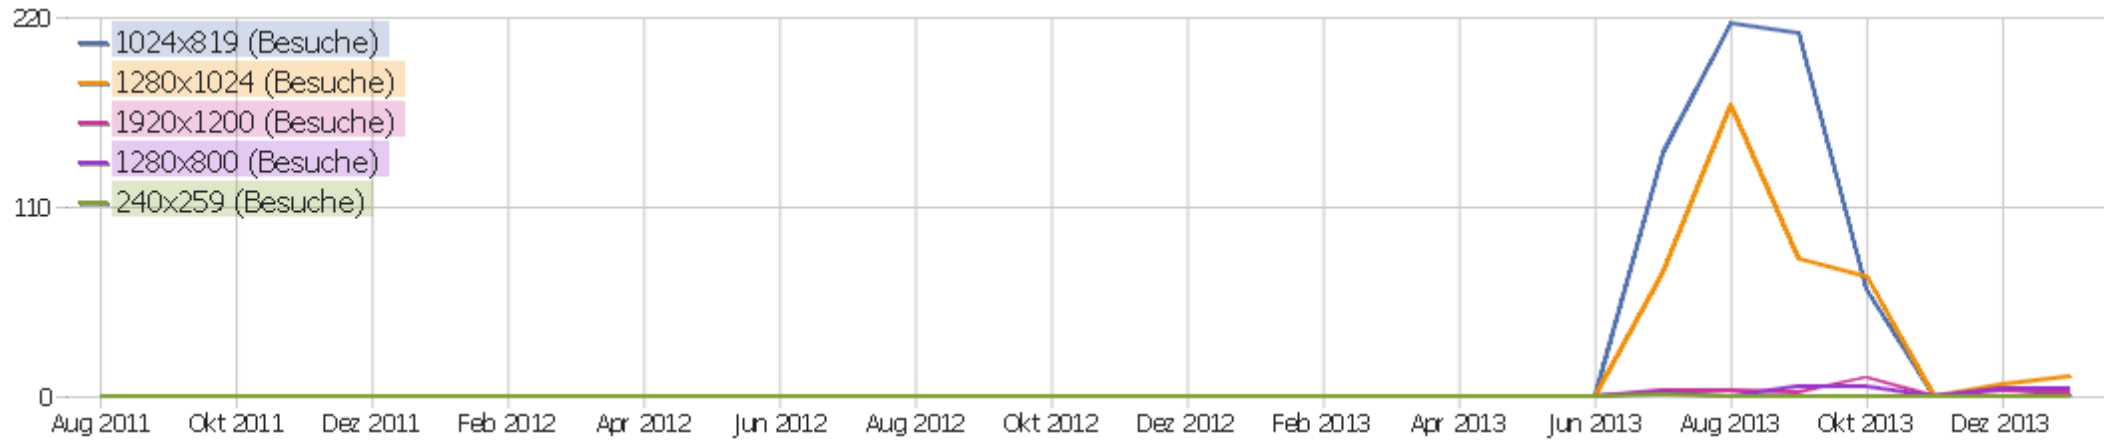

Bildschirmauflösungen

Auflösung	Besuche	Aktionen	Aktionen pro Besuch	Durchschnittszeit auf der Webseite	Absprungrate	Konversionsrate
1920x1080	66	175	2,65	00:02:14	43,94%	0%
1920x988	22	125	5,68	00:03:24	31,82%	0%
1280x1024	12	33	2,75	00:02:55	41,67%	0%
1280x800	5	13	2,6	00:00:51	60%	0%
1366x768	4	11	2,75	00:01:10	25%	0%
1600x900	4	11	2,75	00:00:23	50%	0%
1680x1050	3	6	2	00:00:14	66,67%	0%
unknown	3	3	1	00:00:00	100%	0%
720x1280	2	5	2,5	00:01:13	0%	0%
1138x640	2	8	4	00:03:35	50%	0%
1280x720	2	3	1,5	00:00:13	50%	0%
1920x1200	2	2	1	00:00:00	100%	0%
768x1024	1	1	1	00:00:00	100%	0%
1024x768	1	1	1	00:00:00	100%	0%