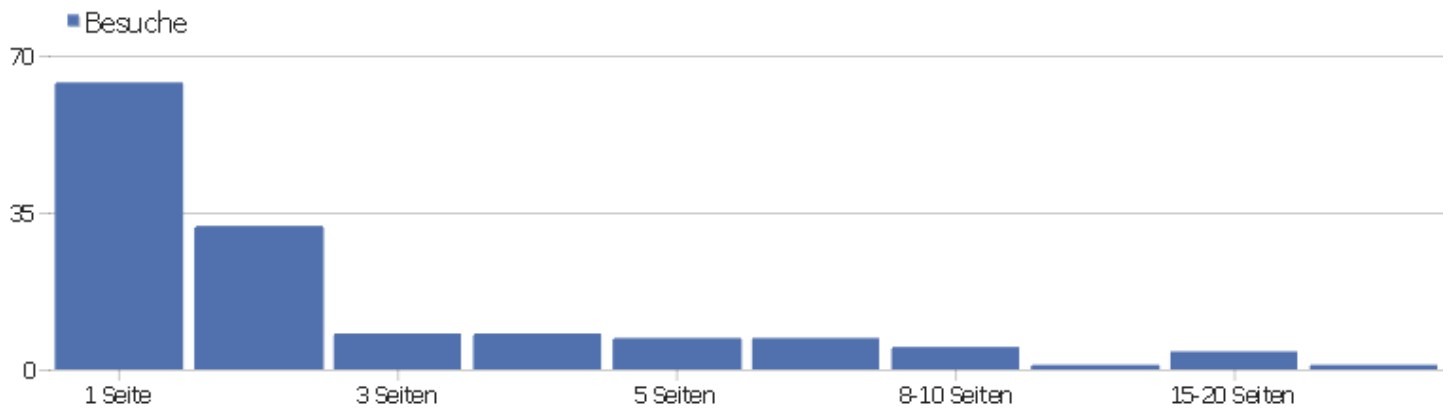

Seiten pro Besuch

Seiten pro Besuch	Besuche
1 Seite	64
2 Seiten	32
3 Seiten	8
4 Seiten	8
5 Seiten	7
6-7 Seiten	7
8-10 Seiten	5
11-14 Seiten	1
15-20 Seiten	4
21+ Seiten	1