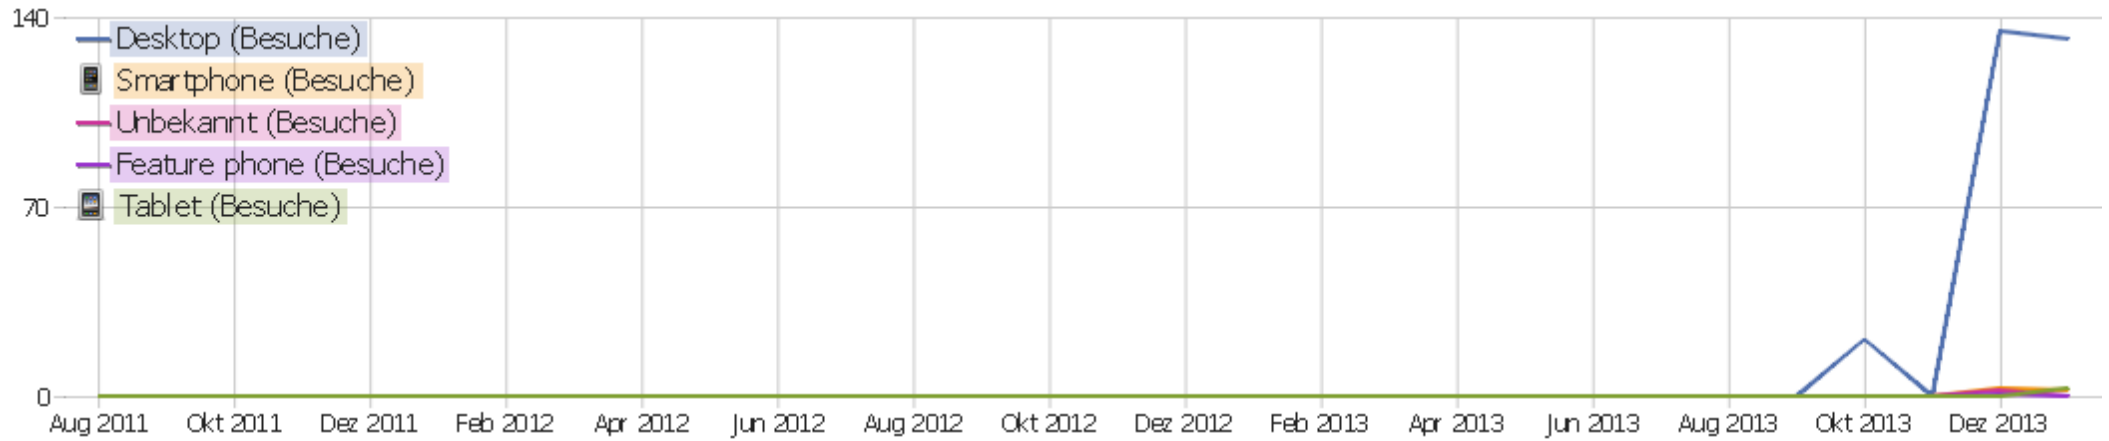

Gerätetyp

Gerätetyp	Besuche	Aktionen	Aktionen pro Besuch	Durchschnittszeit auf der Webseite	Absprungrate	Konversionsrate
Desktop	132	404	3,06	00:02:08	46,21%	0%
Tablet	3	3	1	00:00:00	100%	0%
Smartphone	2	5	2,5	00:01:13	0%	0%