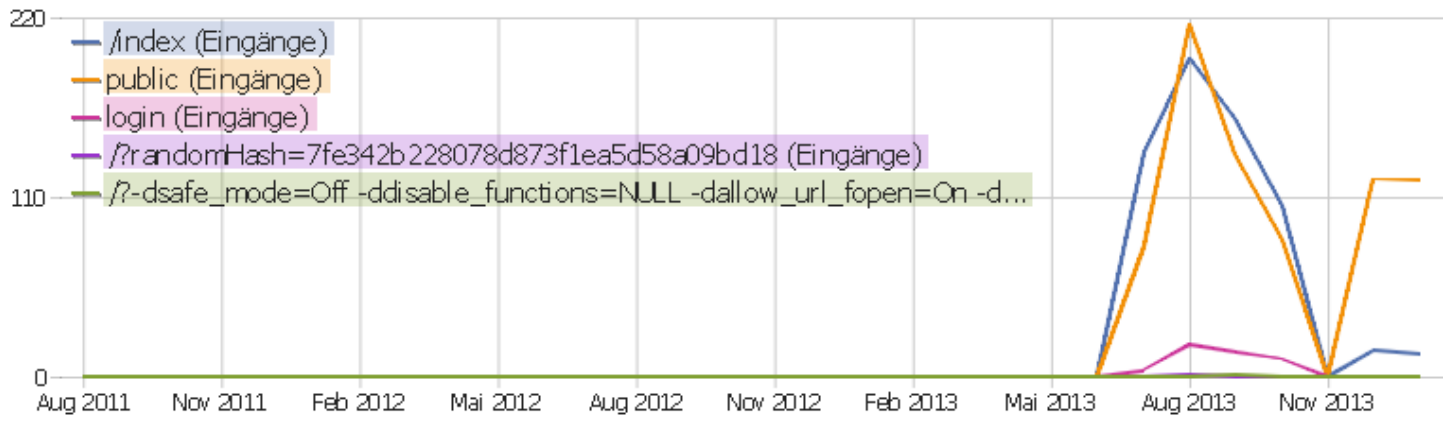

Eingangsseiten

Seiten-URL	Eingänge	Absprünge	Absprungsrate
public	120	58	48%
/index	14	3	21%