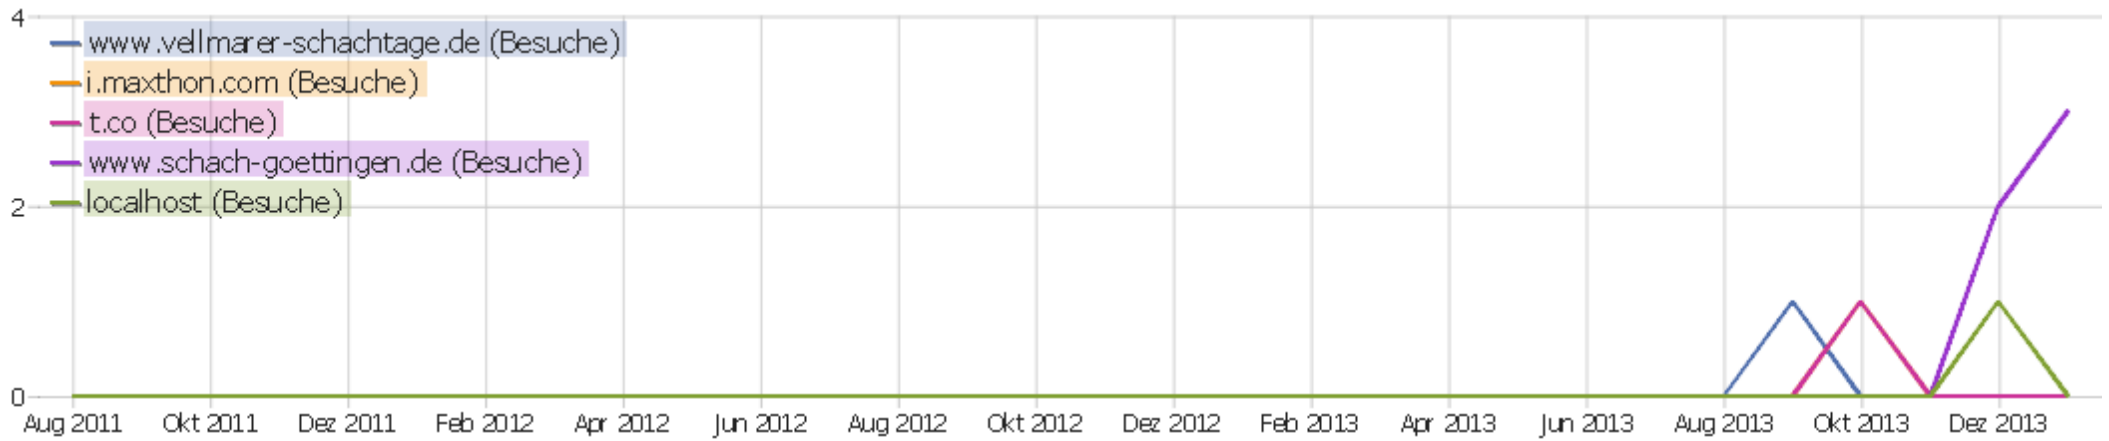

# Verweisart

Verweisart	Besuche	Aktionen	Aktionen pro Besuch	Durchschnittszeit auf der Webseite	Absprungrate	Umsatz
Suchmaschinen	89	217	2,44	00:01:20	52,81%	0 €
Direkte Zugriffe	44	181	4,11	00:03:42	34,09%	0 €
Webseiten	4	14	3,5	00:00:49	50%	0 €

# Alle Verweise

Verweis	Besuche	Aktionen	Aktionen pro Besuch	Durchschnittszeit auf der Webseite	Absprungrate	Konversionsrate
www.schach-goettingen.de	3	13	4,33	00:01:05	33,33%	0%
ibmlsrc.appspot.com	1	1	1	00:00:00	100%	0%
web safe hebrew font	1	1	1	00:00:00	100%	0%
heiter bis göttlich	1	1	1	00:00:00	100%	0%
chessviewer deluxe	1	1	1	00:00:00	100%	0%
fide elo calculation	1	8	8	00:04:00	0%	0%
Suchbegriff nicht definiert	85	206	2,42	00:01:21	51,76%	0%

# Suchbegriffe

Suchbegriff	Besuche	Aktionen	Aktionen pro Besuch	Durchschnittszeit auf der Webseite	Absprungrate	Umsatz
Suchbegriff nicht definiert	85	206	2,42	00:01:21	51,76%	0 €
chessviewer deluxe	1	1	1	00:00:00	100%	0 €
fide elo calculation	1	8	8	00:04:00	0%	0 €
heiter bis göttlich	1	1	1	00:00:00	100%	0 €
web safe hebrew font	1	1	1	00:00:00	100%	0 €

# Webseiten

Webseite	Besuche	Aktionen	Aktionen pro Besuch	Durchschnittszeit auf der Webseite	Absprungrate	Umsatz
www.schach-goettingen.de	3	13	4,33	00:01:05	33,33%	0 €
ibmlsrc.appspot.com	1	1	1	00:00:00	100%	0 €