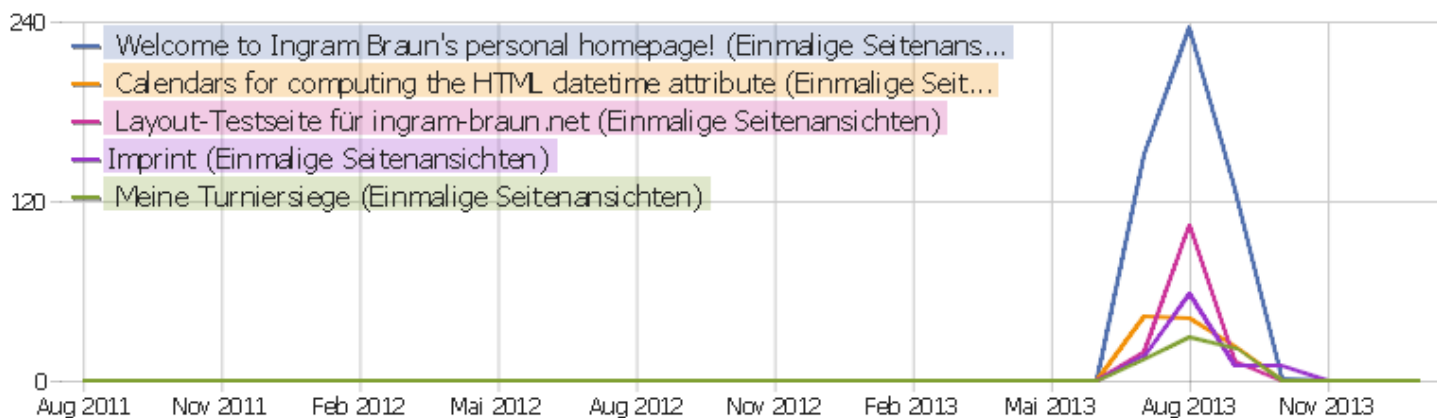

Titel der Ausstiegsseite

Seitenname	Ausstiege	Einmalige Seitenansichten	Ausstiegsrate
ICCF Elo rating calculator | Ingram Braun	17	41	41%
ICCF rating form 1	19	32	59%
ICCF rating form 2	5	19	26%
ICCF rating form 3	2	15	13%
ICCF rating form 4	4	15	27%
Welcome to Ingram Braun's personal homepage! | In	11	15	73%
ICCF rating form 5	4	13	31%
ICCF rating form 6	3	12	25%
ICCF rating form 7	2	10	20%
ICCF rating form 8	1	9	11%
ICCF rating form 9	3	9	33%
FIDE Elo rating calculator | Ingram Braun	3	8	38%
ICCF rating form 10	1	6	17%
New ChessBase JavaScript replay test page | Ingram Br	5	6	83%
FIDE rating form 1	2	5	40%
ICCF rating form 11	2	5	40%
Regel-FAQ für südniedersächsische Schachspieler | I	4	5	80%
Chess replay utilities synopsis | Ingram Braun	4	4	100%
ICCF rating form 13	1	4	25%
ICCF rating form 15	1	4	25%
FIDE rating form 2	1	3	33%
ICCF rating form 16	1	3	33%
ICCF rating form 17	1	3	33%
Andere	24	37	65%