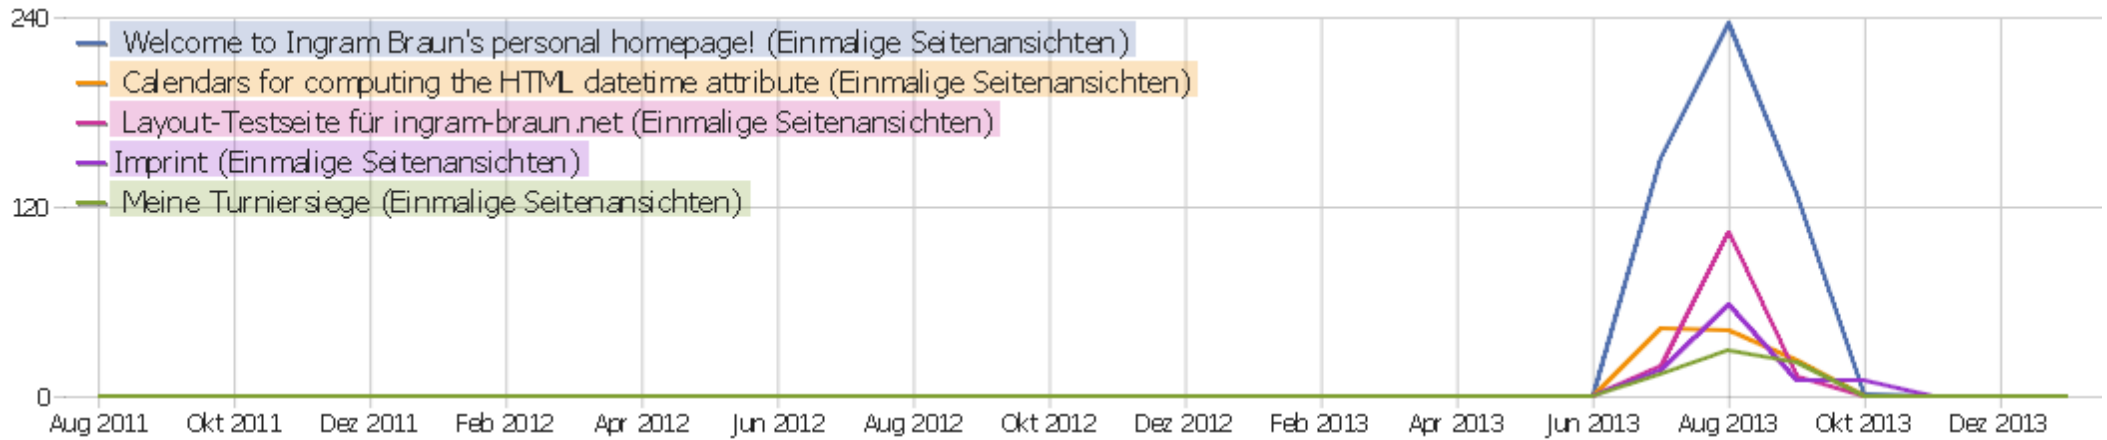

Seitentitel

Seitenname	Seitenansichten	Einmalige Seitenansichten	Absprungsrate	Durchschnittszeit pro Seite	Ausstiegsrate	Durchschnittliche Generierungszeit
ICCF Elo rating calculator | Ingram Braun	42	41	38%	00:01:39	41%	0,2s
ICCF rating form 1	32	32	56%	00:00:22	59%	0,19s
ICCF rating form 2	19	19	33%	00:00:10	26%	0,21s
ICCF rating form 3	15	15	0%	00:00:08	13%	0,23s
ICCF rating form 4	15	15	100%	00:01:33	27%	0,23s
Welcome to Ingram Braun's personal homepage! | In	24	15	21%	00:00:36	73%	0,11s
ICCF rating form 5	13	13	50%	00:00:09	31%	0,24s
ICCF rating form 6	12	12	33%	00:00:52	25%	0,25s
ICCF rating form 7	10	10	100%	00:00:10	20%	0,23s
ICCF rating form 8	9	9	0%	00:00:16	11%	0,25s
ICCF rating form 9	9	9	0%	00:03:14	33%	0,25s
FIDE Elo rating calculator | Ingram Braun	11	8	29%	00:00:58	38%	0,19s
ICCF rating form 10	6	6	0%	00:01:19	17%	0,25s
New ChessBase JavaScript replay test page | Ingram Br	6	6	83%	00:00:07	83%	0,32s