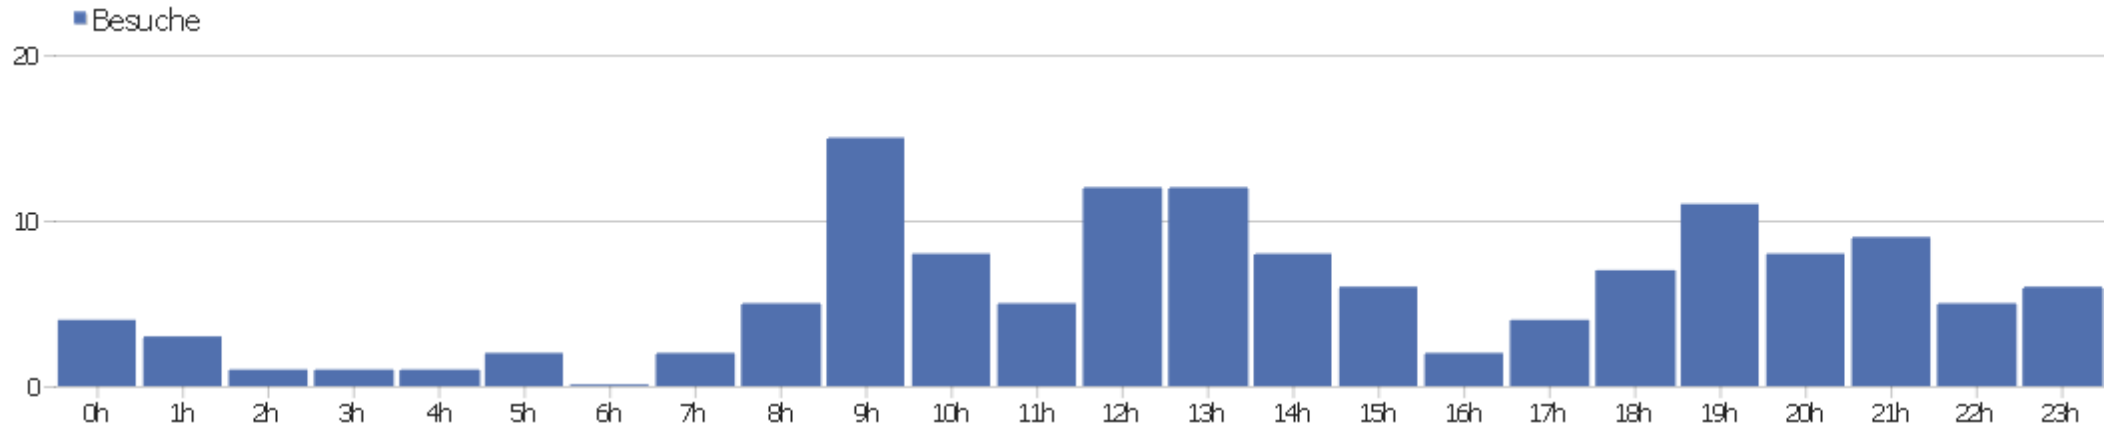

Besuche nach lokaler Zeit

Ortszeit	Besuche	Aktionen	Aktionen pro Besuch	Durchschnittszeit auf der Webseite	Absprungrate	Konversionsrate
0h	4	10	2,5	00:11:08	50%	0%
1h	3	7	2,33	00:00:16	33,33%	0%
2h	1	4	4	00:03:48	0%	0%
3h	1	2	2	00:00:14	0%	0%
4h	1	1	1	00:00:00	100%	0%
5h	2	3	1,5	00:00:07	50%	0%
6h	0	0	0	00:00:00	0%	0%
7h	2	6	3	00:00:19	50%	0%
8h	5	7	1,4	00:00:02	60%	0%
9h	15	34	2,27	00:00:56	46,67%	0%
10h	8	29	3,63	00:03:06	12,5%	0%
11h	5	12	2,4	00:00:08	60%	0%
12h	12	35	2,92	00:00:26	66,67%	0%
13h	12	60	5	00:04:10	66,67%	0%