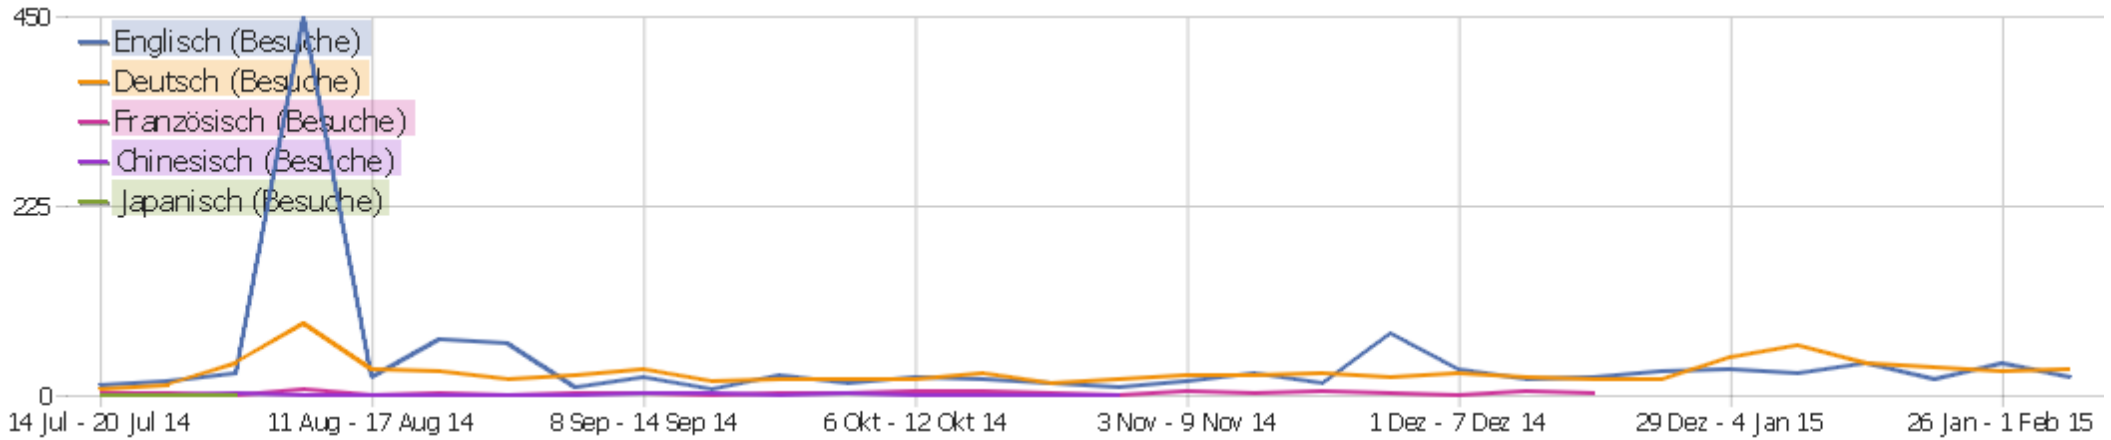

Browsersprache

Sprache	Besuche	Aktionen	Aktionen pro Besuch	Durchschnittszeit auf der Webseite	Absprungrate	Konversionsrate
Deutsch	30	120	4	00:01:24	17%	0%
Englisch	21	121	5,8	00:04:17	29%	0%
Schwedisch	3	55	18,3	00:02:57	33%	0%
Französisch	2	5	2,5	00:00:17	0%	0%
Niederländisch	2	2	1	00:00:00	100%	0%
Portugiesisch	2	14	7	00:00:44	0%	0%
Dänisch	1	1	1	00:00:00	100%	0%
Spanisch	1	2	2	00:00:16	0%	0%
Ungarisch	1	2	2	00:00:21	0%	0%
Italienisch	1	2	2	00:00:21	0%	0%
Norwegisch	1	3	3	00:00:13	0%	0%
Polnisch	1	1	1	00:00:00	100%	0%
Russisch	1	2	2	00:01:29	0%	0%