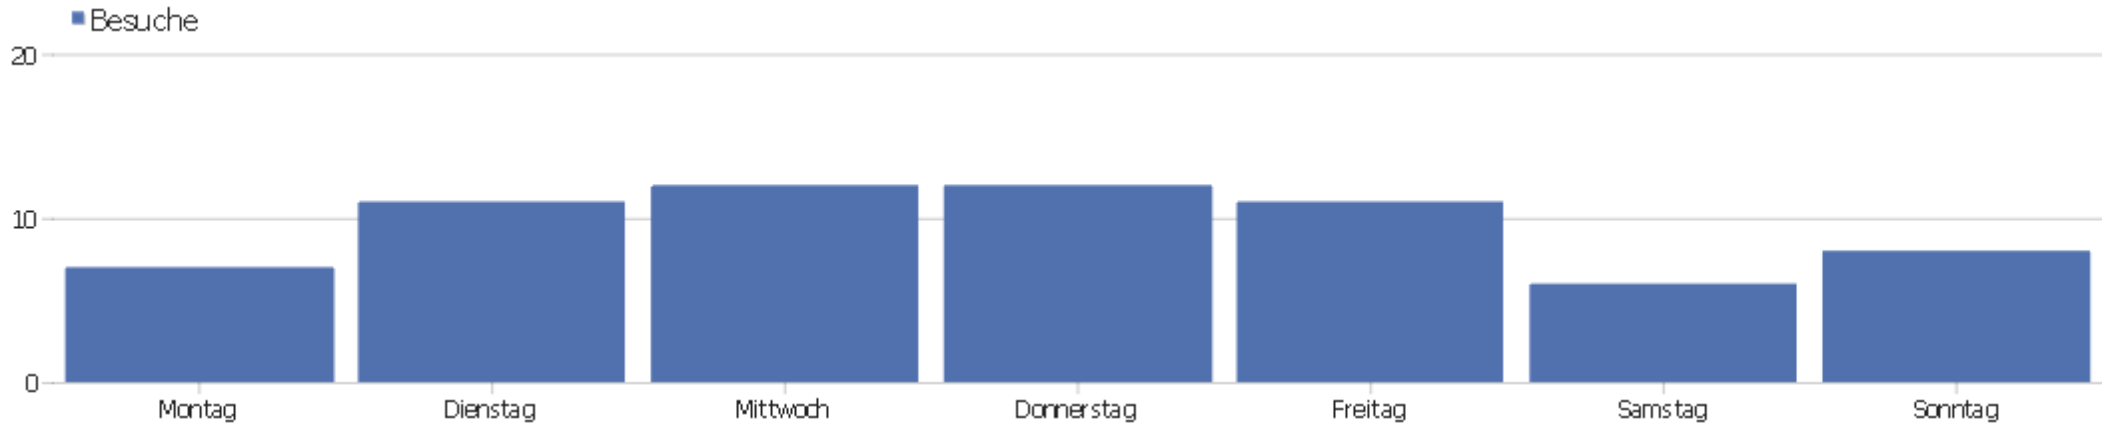

Besuche nach Wochentagen

Wochentag	Besuche	Aktionen	Aktionen pro Besuch	Durchschnittszeit auf der Webseite	Absprungrate	Konversionsrate
Montag	7	19	2,7	00:01:09	14%	0%
Dienstag	11	58	5,3	00:04:50	9%	0%
Mittwoch	12	30	2,5	00:00:43	42%	0%
Donnerstag	12	109	9,1	00:02:10	25%	0%
Freitag	11	44	4	00:02:23	27%	0%
Samstag	6	32	5,3	00:02:03	0%	0%
Sonntag	8	38	4,8	00:01:20	38%	0%