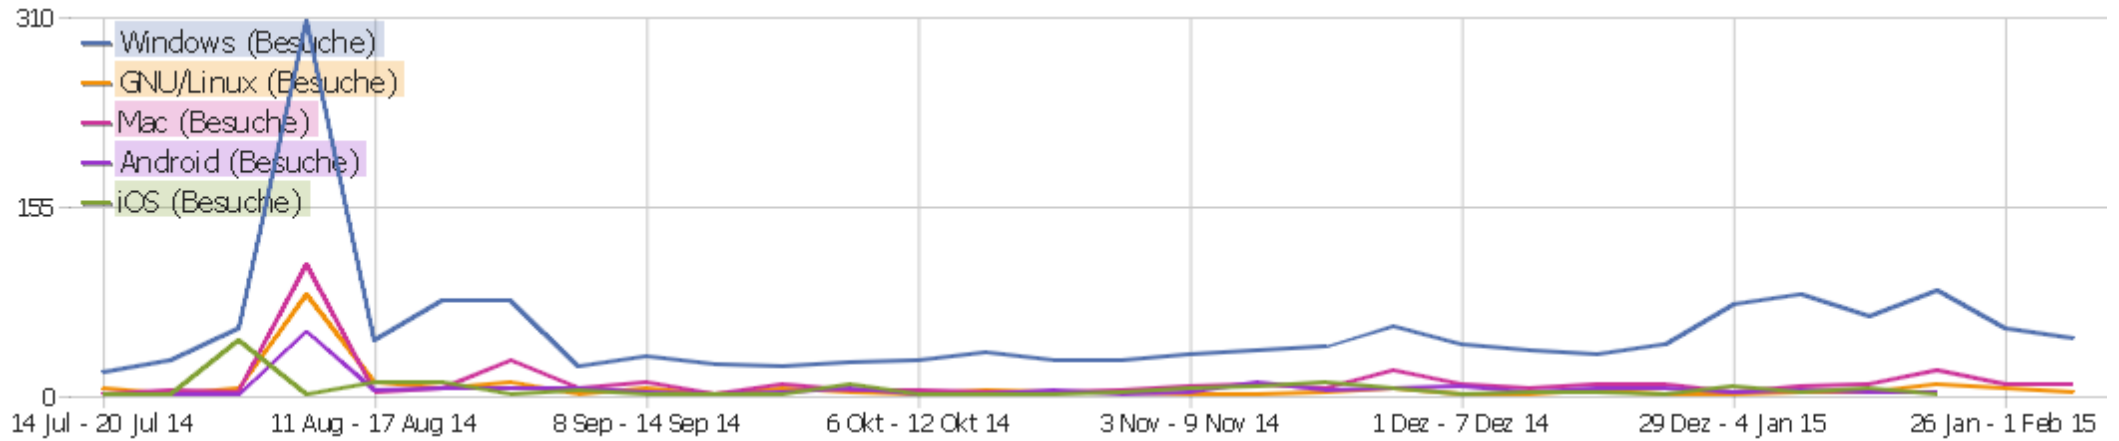

Betriebssystem Familien

Betriebssystem-Familie	Besuche	Aktionen	Aktionen pro Besuch	Durchschnittszeit auf der Webseite	Absprungrate	Konversionsrate
Windows	47	280	6	00:02:09	17%	0%
Mac	10	23	2,3	00:00:47	40%	0%
GNU/Linux	4	18	4,5	00:08:39	25%	0%
Android	3	5	1,7	00:00:31	33%	0%
iOS	2	2	1	00:00:00	100%	0%
Chrome OS	1	2	2	00:00:16	0%	0%