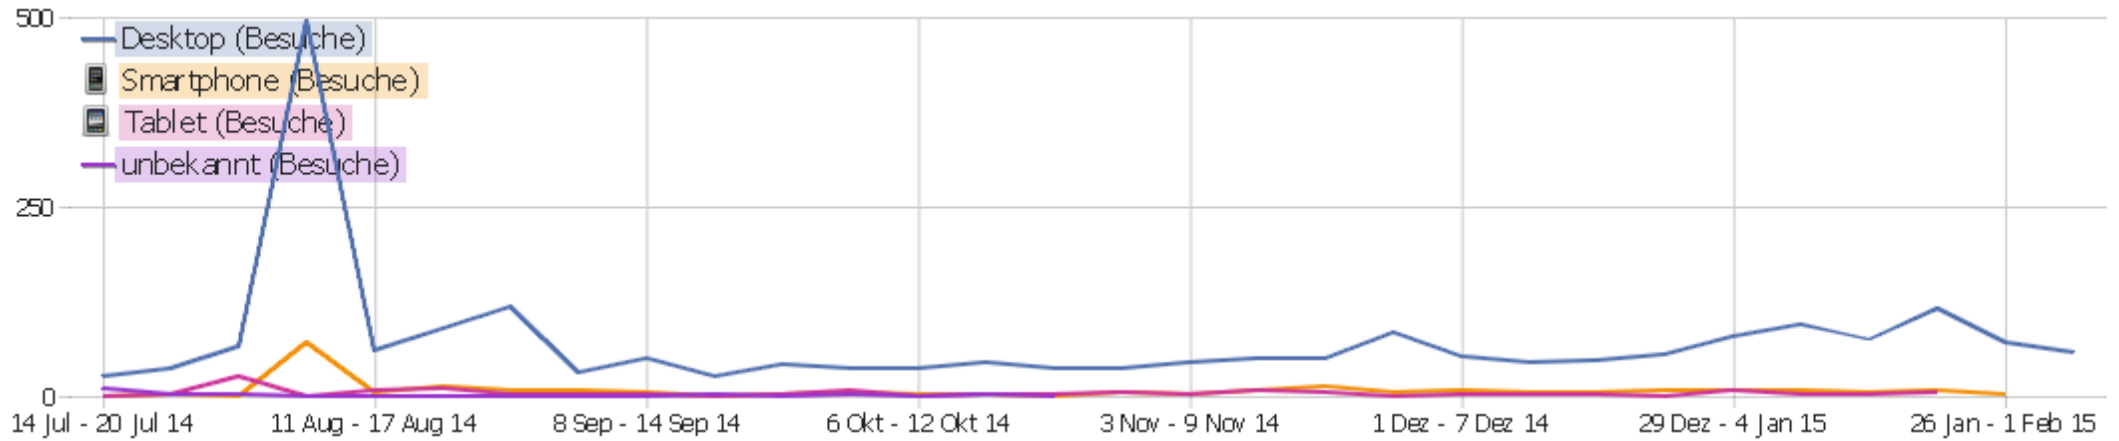

Gerätetyp

Gerätetyp	Besuche	Aktionen	Aktionen pro Besuch	Durchschnittszeit auf der Webseite	Absprungrate	Konversionsrate
Desktop	59	305	5,2	00:02:12	22%	0%
Tablet	5	20	4	00:02:46	40%	0%
Smartphone	2	3	1,5	00:00:37	50%	0%
unbekannt	1	2	2	00:00:16	0%	0%