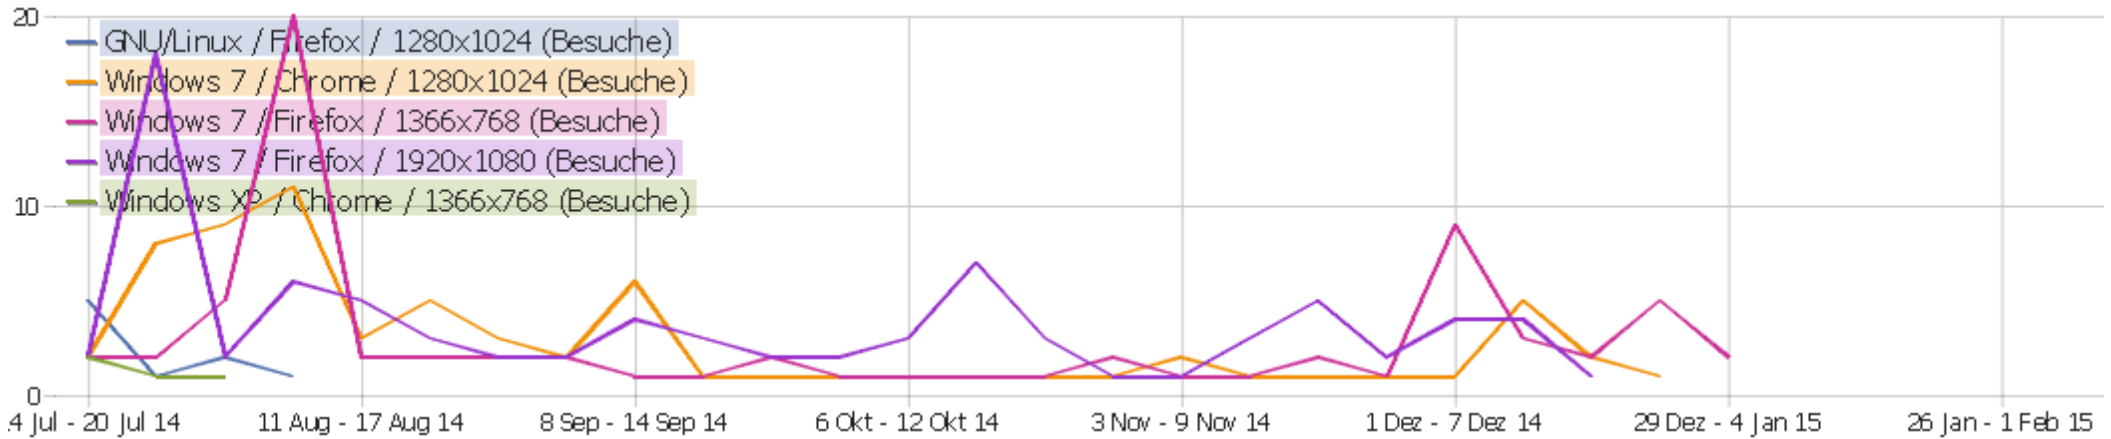

Globale Besucherkonfiguration

Konfiguration	Besuche	Aktionen	Aktionen pro Besuch	Durchschnittszeit auf der Webseite	Absprungrate	Konversionsrate
Windows 8.1 / Chrome / 1920x1080	4	57	14,3	00:02:17	25%	0%
GNU/Linux / Chrome / 1920x1080	3	17	5,7	00:11:32	0%	0%
Windows 7 / Firefox / 1280x1024	3	14	4,7	00:00:43	33%	0%
Windows 7 / Firefox / 1600x900	3	11	3,7	00:03:00	0%	0%
Windows 8.1 / Firefox / 1920x1080	2	2	1	00:00:00	100%	0%
Windows 7 / Chrome / 1360x768	2	5	2,5	00:00:29	0%	0%
Windows 7 / Chrome / 1366x768	2	10	5	00:03:16	0%	0%
Windows 7 / Chrome / 1600x900	2	2	1	00:00:00	100%	0%
Windows 7 / Chrome / 1920x1080	2	18	9	00:02:30	0%	0%
Windows 7 / Firefox / 1366x768	2	5	2,5	00:00:17	0%	0%
Windows 7 / Firefox / 1920x1200	2	5	2,5	00:05:30	0%	0%
Windows 7 / Internet Explorer / 1366x768	2	8	4	00:01:01	0%	0%
Windows XP / Firefox / 1024x768	2	9	4,5	00:01:23	0%	0%
Android / Android Browser / 1280x800	1	2	2	00:00:19	0%	0%