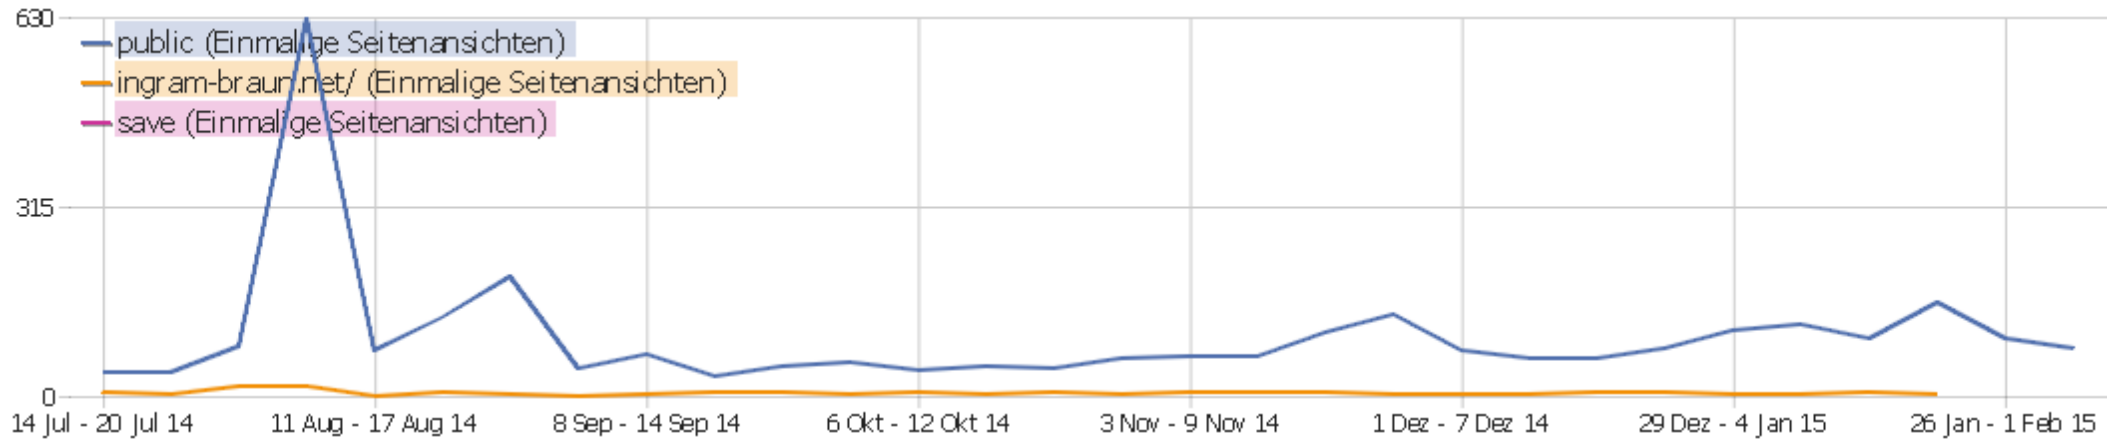

Seiten URL

Seiten-URL	Seitenansichten	Einmalige Seitenansichten	Durchschnittszeit pro Seite	Absprungrate	Ausstiegsrate	Durchschnittliche Generierungszeit
public	216	79	00:00:49	22%	80%	0,19s
/index	7	4	00:00:11	100%	50%	0,08s