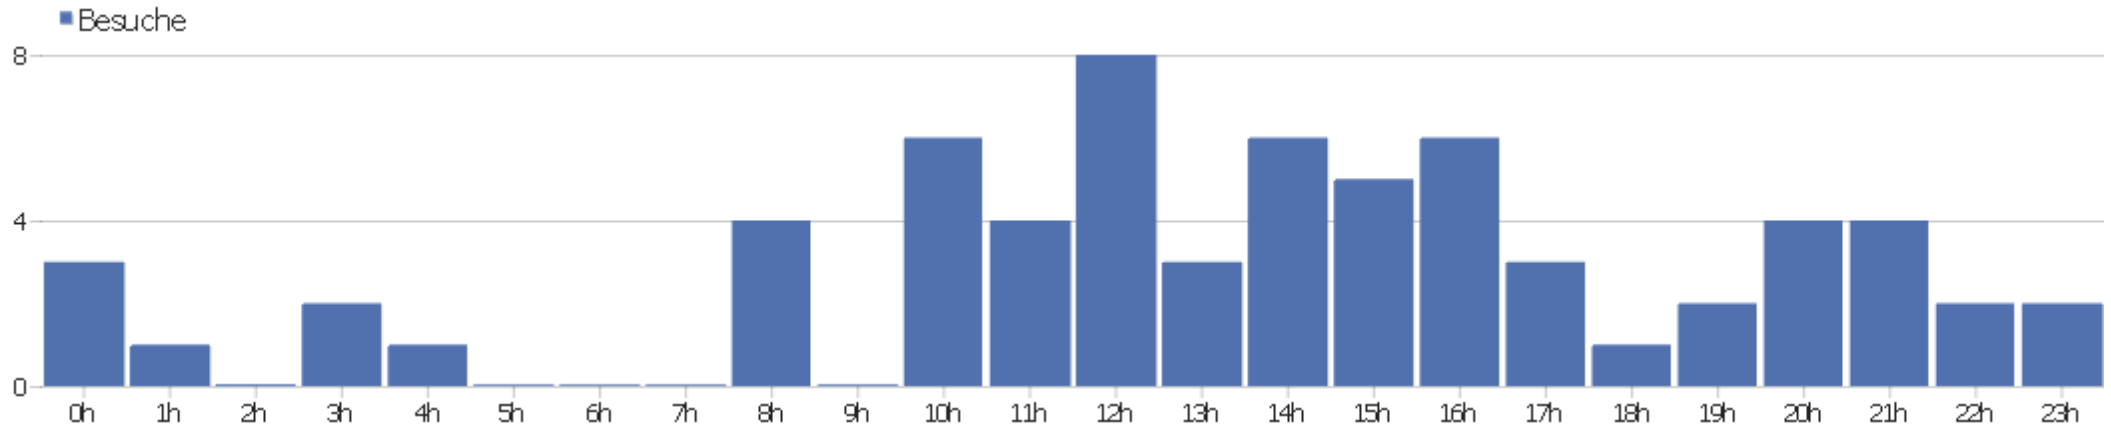

Besuche nach lokaler Zeit

Ortszeit	Besuche	Aktionen	Aktionen pro Besuch	Durchschnittszeit auf der Webseite	Absprungrate	Konversionsrate
0h	3	15	5	00:00:27	33%	0%
1h	1	1	1	00:00:00	100%	0%
2h	0	0	0	00:00:00	0%	0%
3h	2	3	1,5	00:00:08	50%	0%
4h	1	3	3	00:00:18	0%	0%
5h	0	0	0	00:00:00	0%	0%
6h	0	0	0	00:00:00	0%	0%
7h	0	0	0	00:00:00	0%	0%
8h	4	28	7	00:01:30	0%	0%
9h	0	0	0	00:00:00	0%	0%
10h	6	47	7,8	00:07:04	0%	0%
11h	4	16	4	00:01:53	25%	0%
12h	8	20	2,5	00:01:38	25%	0%
13h	3	11	3,7	00:01:04	0%	0%