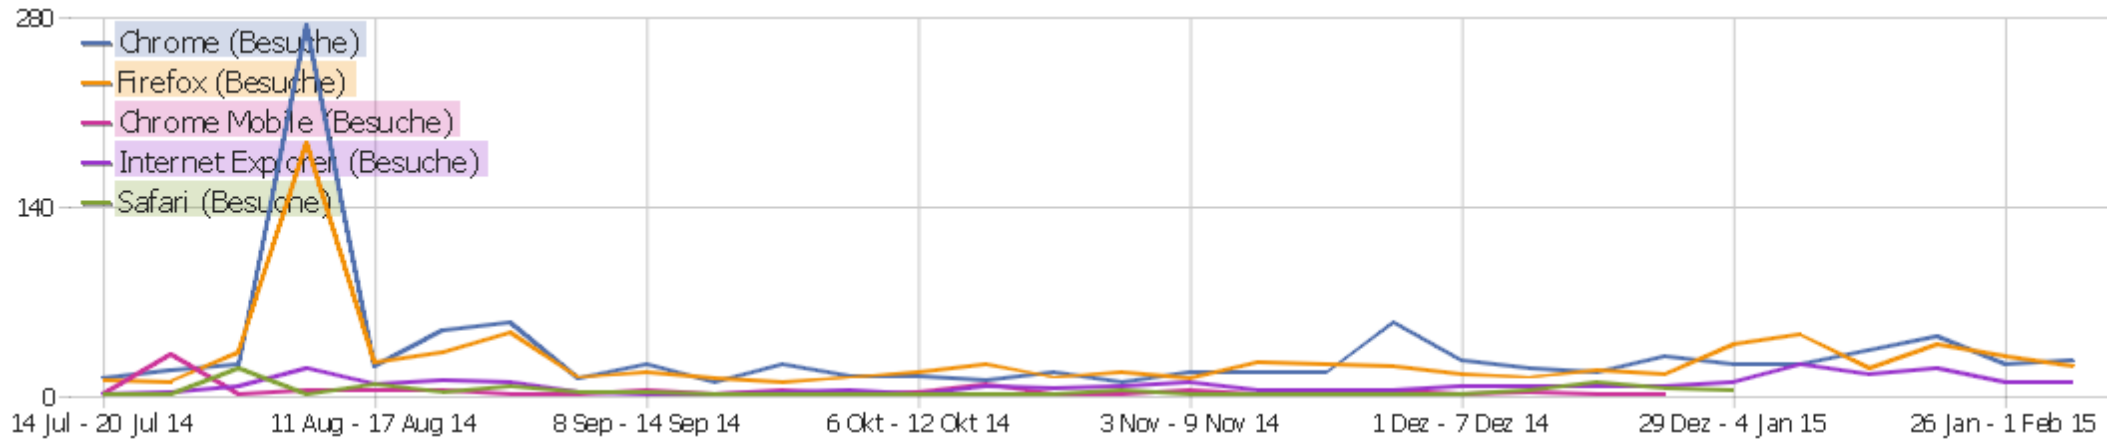

Besucher-Browser

Browser	Besuche	Aktionen	Aktionen pro Besuch	Durchschnittszeit auf der Webseite	Absprungrate	Konversionsrate
Chrome	26	179	6,9	00:03:01	27%	0%
Firefox	22	64	2,9	00:01:29	23%	0%
Internet Explorer	11	73	6,6	00:02:24	0%	0%
Safari	4	8	2	00:01:32	50%	0%
Mobile Safari	2	2	1	00:00:00	100%	0%
Android Browser	1	2	2	00:00:19	0%	0%
Chrome Mobile	1	2	2	00:01:13	0%	0%