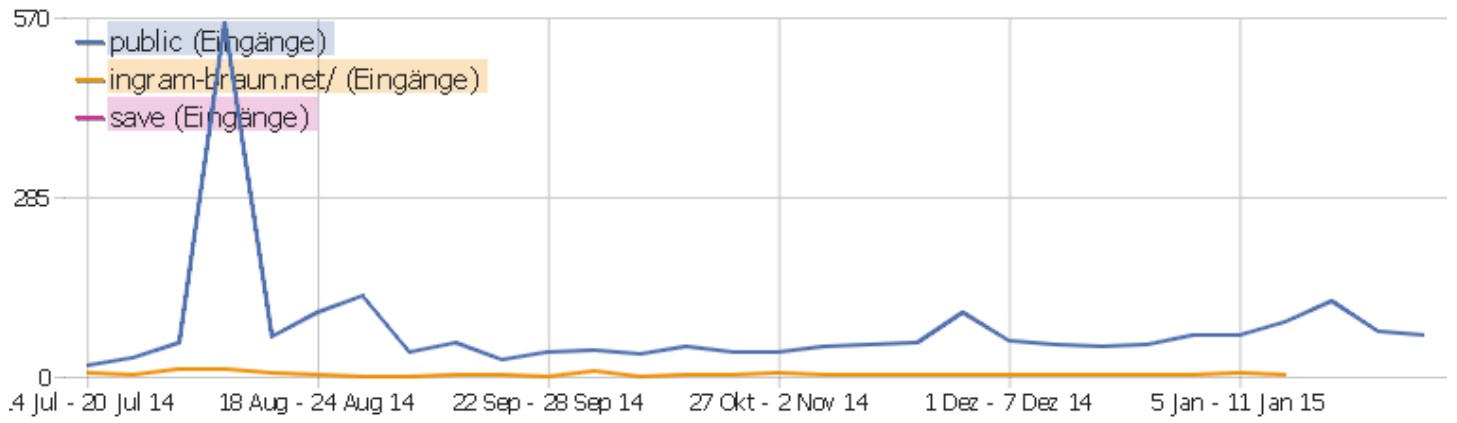

Eingangsseiten

URL der Einstiegsseite	Eingänge	Absprünge	Absprungrate	Durchschnittliche Generierungszeit
public	65	14	22%	0,19s
/index	2	2	100%	0,08s