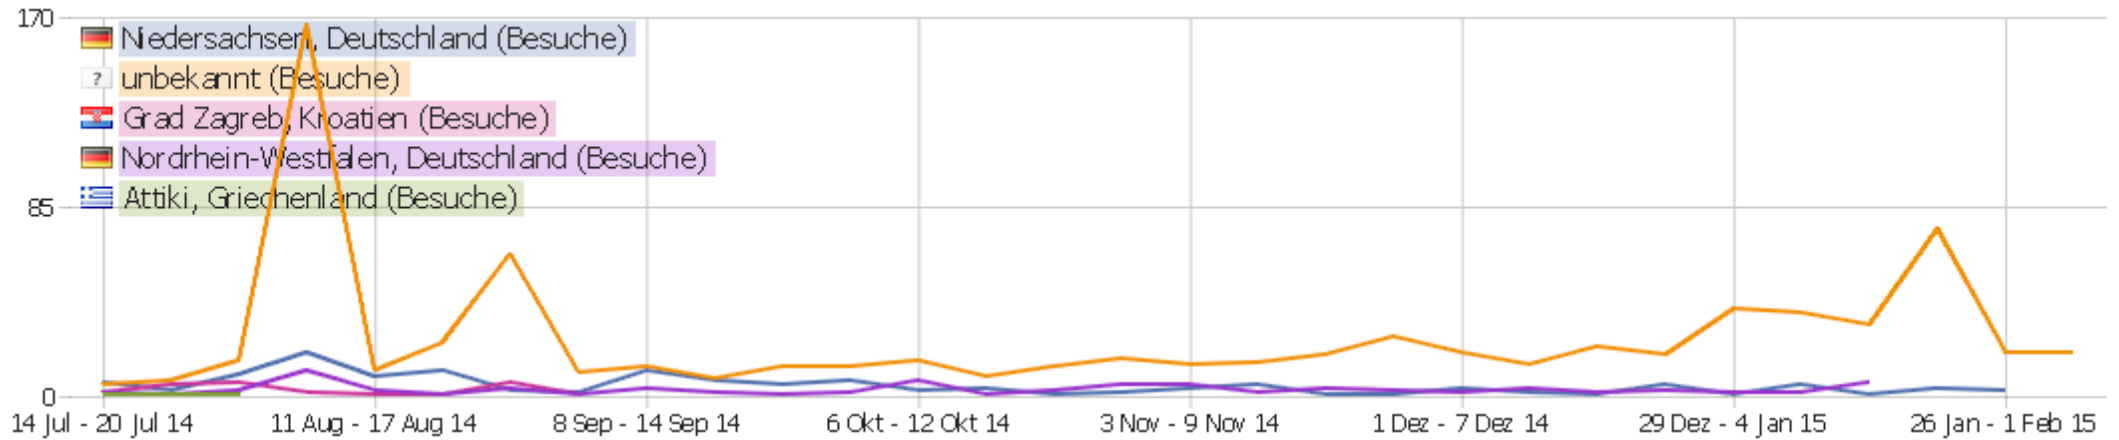

Region

Region	Besuche	Aktionen	Aktionen pro Besuch	Durchschnittszeit auf der Webseite	Absprungrate	Umsatz
? unbekannt	20	85	4,3	00:01:52	15%	0 €
🇩🇪 Nordrhein-Westfalen, Deutschland	6	24	4	00:01:05	17%	0 €
🇩🇪 Niedersachsen, Deutschland	3	9	3	00:02:50	0%	0 €
🇸🇪 Stockholms Lan, Schweden	3	55	18,3	00:02:57	33%	0 €
🇺🇸 New York, USA	3	8	2,7	00:00:26	67%	0 €
🇩🇪 Bayern, Deutschland	2	5	2,5	00:00:26	50%	0 €
🇹🇼 T'ai-pei, Taiwan	2	2	1	00:00:00	100%	0 €
🇳🇱 Noord-Holland, Niederlande	2	2	1	00:00:00	100%	0 €
🇧🇪 Brussels Hoofdstedelijk Gewest, Belgien	2	4	2	00:00:09	50%	0 €
🇮🇳 Tamil Nadu, Indien	2	22	11	00:02:24	0%	0 €
🇭🇰 unbekannt, Hong Kong	1	3	3	00:00:27	0%	0 €
🇸🇬 unbekannt, Singapur	1	2	2	00:05:25	0%	0 €
🇩🇪 Baden-Wurttemberg, Deutschland	1	1	1	00:00:00	100%	0 €
🇮🇳 Andhra Pradesh, Indien	1	1	1	00:00:00	100%	0 €