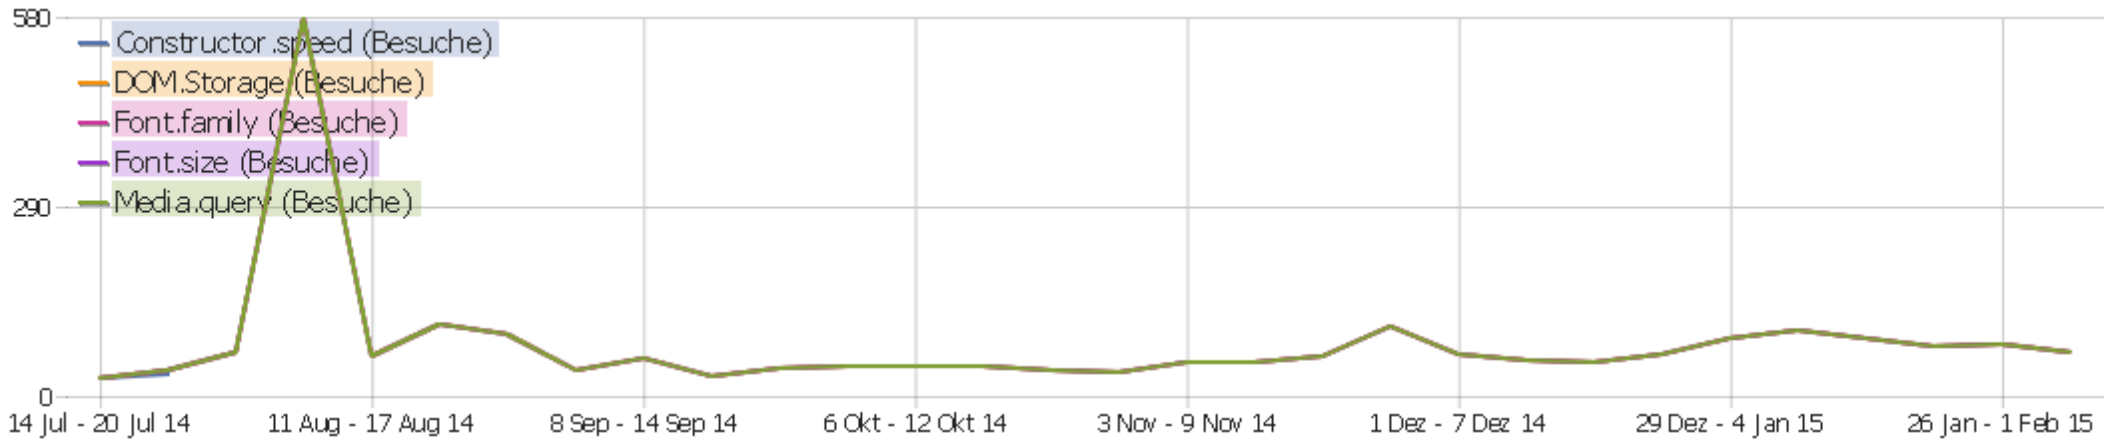

Benutzerdefinierte Variablen

Name der benutzerdefinierten Variable	Besuche	Aktionen	Aktionen pro Besuch	Durchschnittszeit auf der Webseite	Absprungrate	Umsatz
DOM.Storage	66	329	5	00:02:12	23%	0 €
Font.family	66	329	5	00:02:12	23%	0 €
Font.list	66	329	5	00:02:12	23%	0 €
Font.size	66	329	5	00:02:12	23%	0 €
Media.query	66	329	5	00:02:12	23%	0 €
Monospace.family	66	329	5	00:02:12	23%	0 €
Page.size	66	329	5	00:02:12	23%	0 €
Phone	66	329	5	00:02:12	23%	0 €
Touch	66	329	5	00:02:12	23%	0 €
WebGL	66	329	5	00:02:12	23%	0 €
Article.size	0	109	0	00:00:00	0%	0 €
Cache.age	0	109	0	00:00:00	0%	0 €
Cache.time	0	109	0	00:00:00	0%	0 €
Constructor.speed	0	109	0	00:00:00	0%	0 €