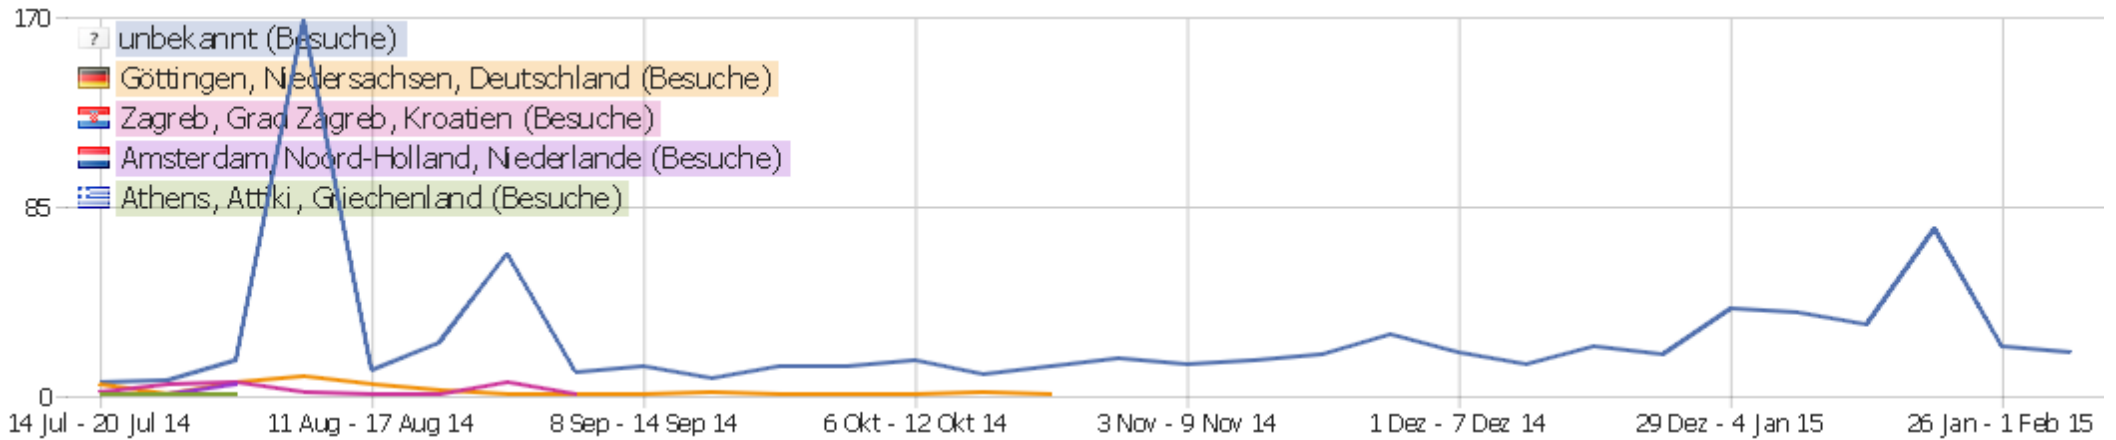

Stadt

Stadt	Besuche	Aktionen	Aktionen pro Besuch	Durchschnittszeit auf der Webseite	Absprungrate	Umsatz
? unbekannt	20	85	4,3	00:01:52	15%	0 €
Uppsala, Stockholms Lan, Schweden	3	55	18,3	00:02:57	33%	0 €
Brussels, Brussels Hoofdstedelijk Gewest, Belgien	2	4	2	00:00:09	50%	0 €
Hanover, Niedersachsen, Deutschland	2	7	3,5	00:04:05	0%	0 €
Ijmuiden, Noord-Holland, Niederlande	2	2	1	00:00:00	100%	0 €
Köln, Nordrhein-Westfalen, Deutschland	2	10	5	00:01:11	0%	0 €
New York, New York, USA	2	2	1	00:00:00	100%	0 €
Taipei, T'ai-pei, Taiwan	2	2	1	00:00:00	100%	0 €
Avon, Connecticut, USA	1	4	4	00:00:51	0%	0 €
Bergisch Gladbach, Nordrhein-Westfalen, Deutschland	1	7	7	00:01:55	0%	0 €
Bern, Bern, Schweiz	1	2	2	00:00:15	0%	0 €
Brandenburg, Brandenburg, Deutschland	1	2	2	00:02:42	0%	0 €
Brøndby Strand, Hovedstaden, Dänemark	1	1	1	00:00:00	100%	0 €
Central District, unbekannt, Hong Kong	1	3	3	00:00:27	0%	0 €