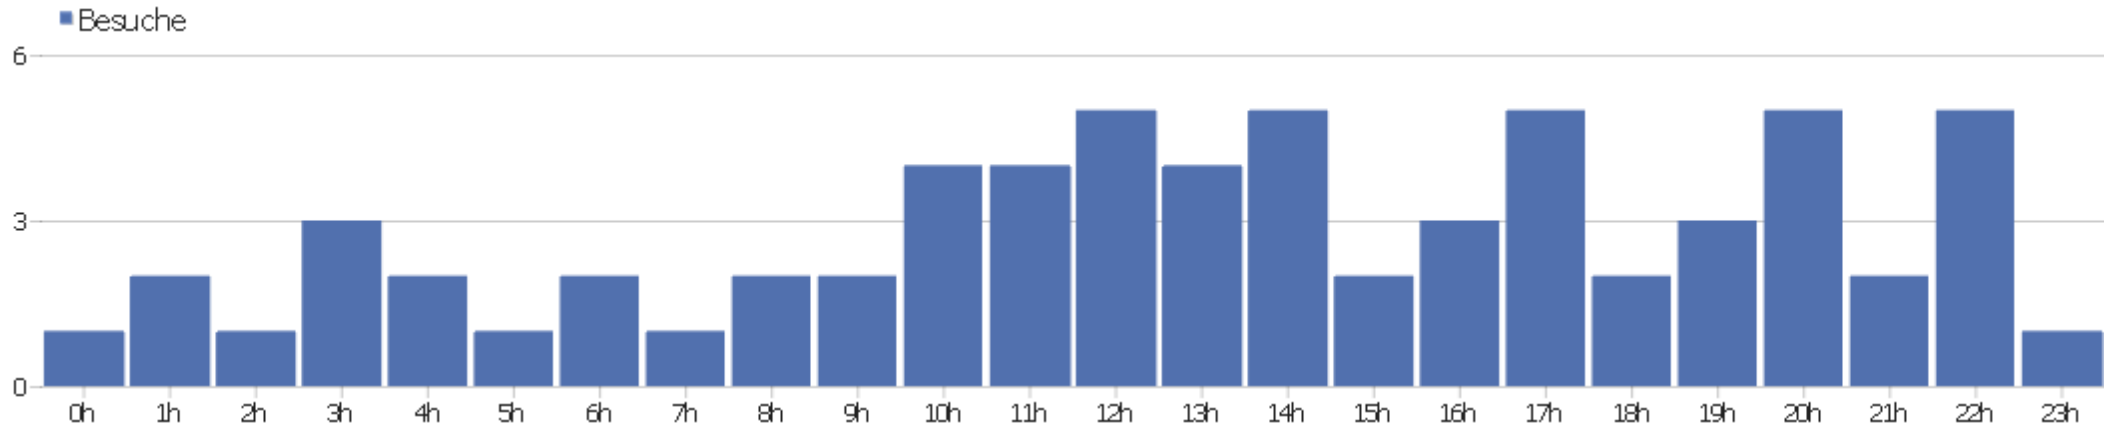

Campaign Source - Medium

Es stehen keine Daten für diesen Bericht zur Verfügung.

Besucherüberblick

Name	Wert
Eindeutige Besucher	67
Benutzer	0
Besuche	67
Aktionen	330
Maximale Aktionen pro Besuch	42
Aktionen pro Besuch	4,9
Durchschnittliche Besuchszeit (in Sekunden)	00:02:10
Absprungrate	24%

Besuche nach Server-Zeit

Server-Zeit	Besuche	Aktionen	Aktionen pro Besuch	Durchschnittszeit auf der Webseite	Absprungrate	Umsatz
0h	1	12	12	00:01:14	0%	0 €
1h	2	2	1	00:00:00	100%	0 €
2h	1	2	2	00:00:06	0%	0 €
3h	3	23	7,7	00:01:36	33%	0 €
4h	2	5	2,5	00:02:52	0%	0 €
5h	1	14	14	00:13:09	0%	0 €
6h	2	6	3	00:00:41	50%	0 €
7h	1	2	2	00:00:16	0%	0 €
8h	2	6	3	00:00:36	0%	0 €
9h	2	4	2	00:00:14	50%	0 €
10h	4	37	9,3	00:03:11	0%	0 €
11h	4	15	3,8	00:00:32	50%	0 €
12h	5	13	2,6	00:00:28	20%	0 €
13h	4	9	2,3	00:03:10	25%	0 €

14h	5	12	2,4	00:00:42	40%	0 €
15h	2	9	4,5	00:02:19	0%	0 €
16h	3	6	2	00:01:38	33%	0 €
17h	5	33	6,6	00:06:56	20%	0 €
18h	2	14	7	00:00:41	0%	0 €
19h	3	9	3	00:00:33	33%	0 €
20h	5	11	2,2	00:00:31	40%	0 €
21h	2	7	3,5	00:00:46	0%	0 €
22h	5	66	13,2	00:05:23	0%	0 €
23h	1	13	13	00:05:24	0%	0 €

Besuche nach lokaler Zeit

Ortszeit	Besuche	Aktionen	Aktionen pro Besuch	Durchschnittszeit auf der Webseite	Absprungrate	Konversionsrate
0h	3	15	5	00:00:27	33%	0%
1h	1	1	1	00:00:00	100%	0%
2h	0	0	0	00:00:00	0%	0%
3h	2	3	1,5	00:00:08	50%	0%
4h	1	3	3	00:00:18	0%	0%
5h	0	0	0	00:00:00	0%	0%
6h	0	0	0	00:00:00	0%	0%
7h	0	0	0	00:00:00	0%	0%
8h	4	28	7	00:01:30	0%	0%
9h	0	0	0	00:00:00	0%	0%
10h	6	47	7,8	00:07:04	0%	0%
11h	4	16	4	00:01:53	25%	0%
12h	8	20	2,5	00:01:38	25%	0%
13h	3	11	3,7	00:01:04	0%	0%