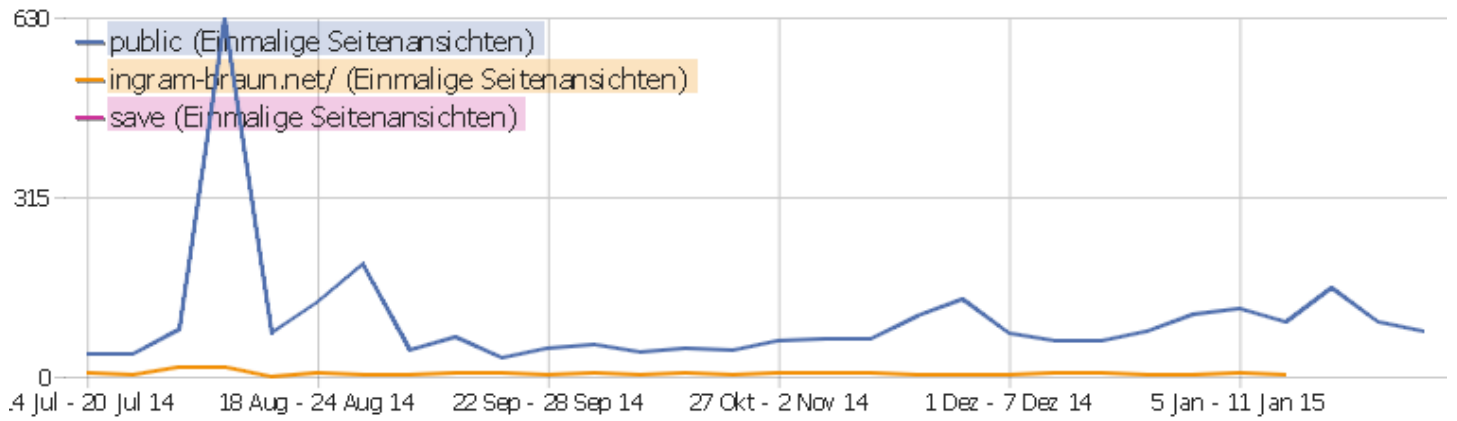

Seiten URL

Seiten-URL	Seitenansichten	Einmalige Seitenansichten	Durchschnittszeit pro Seite	Absprungrate	Ausstiegsrate	Durchschnittliche Generierungszeit
public	216	79	00:00:49	22%	80%	0,19s
/index	7	4	00:00:11	100%	50%	0,08s

Eingangsseiten

URL der Einstiegsseite	Eingänge	Absprünge	Absprungrate	Durchschnittliche Generierungszeit
public	65	14	22%	0,19s
/index	2	2	100%	0,08s

Ausstiegsseiten

URL der Ausstiegsseite	Ausstiege	Einmalige Seitenansichten	Ausstiegsrate	Durchschnittliche Generierungszeit
public	63	79	80%	0,19s
/index	2	4	50%	0,08s