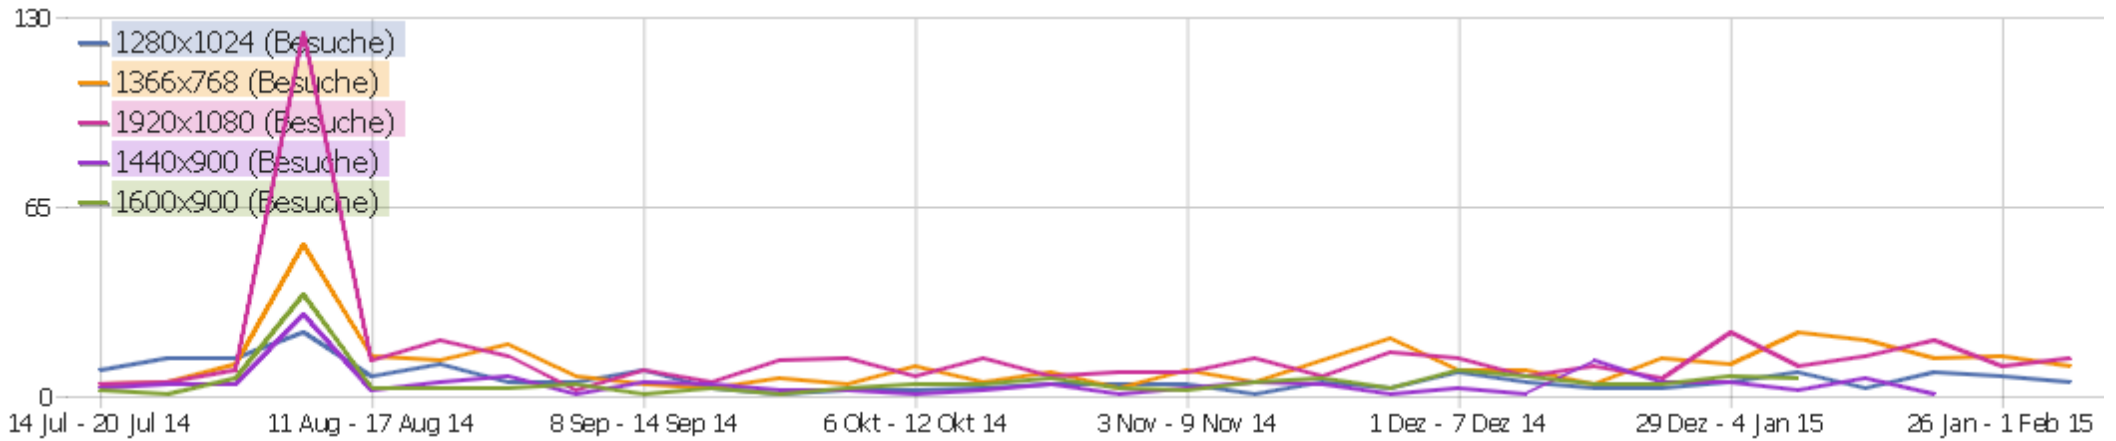

Bildschirmauflösungen

Auflösung	Besuche	Aktionen	Aktionen pro Besuch	Durchschnittszeit auf der Webseite	Absprungrate	Konversionsrate
1920x1080	13	107	8,2	00:04:03	23%	0%
1366x768	10	37	3,7	00:01:43	0%	0%
1280x800	6	43	7,2	00:01:18	0%	0%
1600x900	6	16	2,7	00:01:37	33%	0%
1280x1024	5	44	8,8	00:02:44	40%	0%
1024x768	4	11	2,8	00:00:41	50%	0%
1920x1200	4	12	3	00:02:59	0%	0%
1093x614	2	3	1,5	00:00:45	50%	0%
1360x768	2	5	2,5	00:00:29	0%	0%
2560x1600	2	2	1	00:00:00	100%	0%
360x640	1	2	2	00:01:13	0%	0%
640x1136	1	1	1	00:00:00	100%	0%
768x1024	1	1	1	00:00:00	100%	0%
1024x600	1	2	2	00:00:06	0%	0%