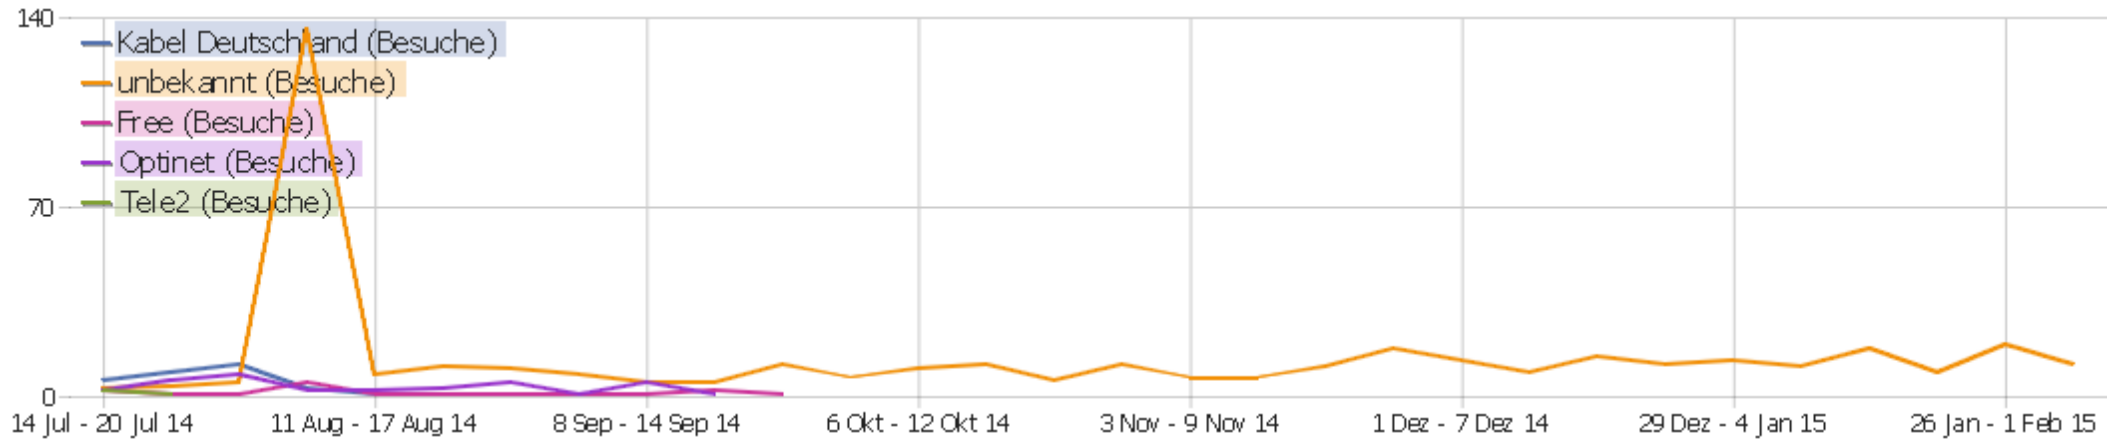

Besuche pro Tage seit letztem Besuch

Besuche pro Tage seit letztem Besuch

Besuche

Neue Besuche	67
0 Tage	0
1 Tag	0
2 Tage	0
3 Tage	0
4 Tage	0
5 Tage	0
6 Tage	0
7 Tage	0
8-14 Tage	0
15-30 Tage	0
31-60 Tage	0
61-120 Tage	0
121-364 Tage	0
365+ Tage	0

Wiederkehrende Besuche

Name	Wert
Eindeutige wiederkehrende Besucher	0
Wiederkehrende Benutzer	0
Wiederkehrende Besuche	0
Aktionen bei wiederkehrenden Besuchen	0
Maximale Aktionen eines wiederkehrenden Besuchs	0
Absprungrate bei wiederkehrenden Besuchen	0%
Aktionen pro wiederkehrendem Besuch	0
Durchschnittszeit von wiederkehrenden Besuchen	00:00:00

IP Protokoll Entwicklung

Name	Wert
IPv4	67
IPv6	0
Tunnel Teredo	0
Tunnel 6to4	0
Anzahl von IPv4 Besuchern	100%
Anzahl von IPv6 Besuchern	0%
IPv6Usage_Teredo_rate	0%
IPv6Usage_Tun6to4_rate	0%

Provider

Provider	Besuche	Aktionen	Aktionen pro Besuch	Durchschnittszeit auf der Webseite	Absprungrate	Konversionsrate
unbekannt	12	56	4,7	00:01:24	17%	0%
Deutsche Telekom	5	33	6,6	00:02:13	20%	0%
Bredbandsbolaget	3	55	18,3	00:02:57	33%	0%
Netcologne	3	17	5,7	00:01:26	0%	0%
O2	2	7	3,5	00:04:05	0%	0%
Comcast	2	24	12	00:09:33	0%	0%
Gvt	2	14	7	00:00:44	0%	0%
Hinet	2	2	1	00:00:00	100%	0%
Ziggo	2	2	1	00:00:00	100%	0%
Vodafone	1	3	3	00:00:40	0%	0%
Arrownet	1	1	1	00:00:00	100%	0%
Beamtele	1	1	1	00:00:00	100%	0%
Beanfield	1	3	3	00:00:03	0%	0%
Belgacom	1	3	3	00:00:18	0%	0%