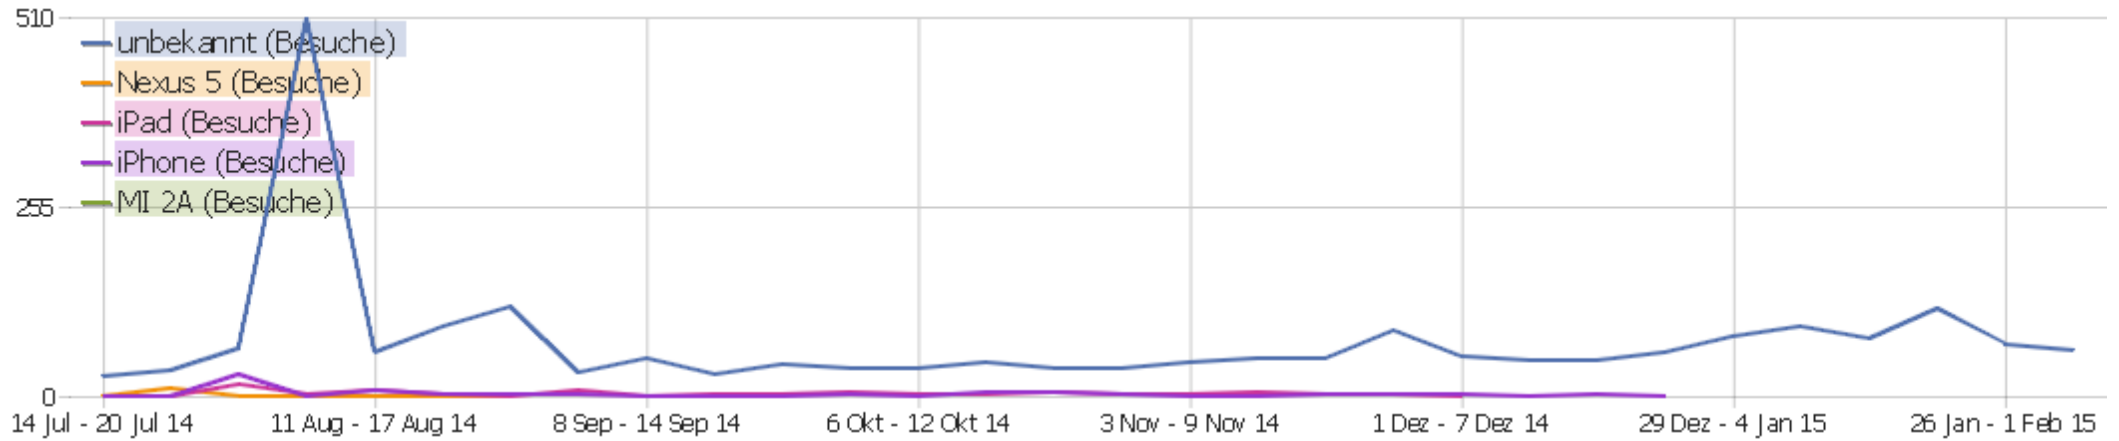

Gerätetyp

Gerätetyp	Besuche	Aktionen	Aktionen pro Besuch	Durchschnittszeit auf der Webseite	Absprungrate	Konversionsrate
Desktop	59	305	5,2	00:02:12	22%	0%
Tablet	5	20	4	00:02:46	40%	0%
Smartphone	2	3	1,5	00:00:37	50%	0%
unbekannt	1	2	2	00:00:16	0%	0%

Gerätemarke

Gerätemarke	Besuche	Aktionen	Aktionen pro Besuch	Durchschnittszeit auf der Webseite	Absprungrate	Konversionsrate
unbekannt	60	317	5,3	00:02:22	22%	0%
🍏 Apple	2	2	1	00:00:00	100%	0%
Gigaset	1	1	1	00:00:00	100%	0%
📱 HTC	1	2	2	00:01:13	0%	0%
📄 Lenovo	1	2	2	00:00:21	0%	0%
MSI	1	4	4	00:00:58	0%	0%
🌀 Samsung	1	2	2	00:00:19	0%	0%

Besucher-Browser

Browser	Besuche	Aktionen	Aktionen pro Besuch	Durchschnittszeit auf der Webseite	Absprungrate	Konversionsrate
Chrome	26	179	6,9	00:03:01	27%	0%
Firefox	22	64	2,9	00:01:29	23%	0%
Internet Explorer	11	73	6,6	00:02:24	0%	0%
Safari	4	8	2	00:01:32	50%	0%
Mobile Safari	2	2	1	00:00:00	100%	0%
Android Browser	1	2	2	00:00:19	0%	0%
Chrome Mobile	1	2	2	00:01:13	0%	0%

Gerätemodell

Gerätemodell	Besuche	Aktionen	Aktionen pro Besuch	Durchschnittszeit auf der Webseite	Absprungrate	Konversionsrate
unbekannt	62	323	5,2	00:02:19	21%	0%
GALAXY Tab 2 10.1" WiFi	1	2	2	00:00:19	0%	0%
Gigaset QV830	1	1	1	00:00:00	100%	0%
iPad	1	1	1	00:00:00	100%	0%
iPhone	1	1	1	00:00:00	100%	0%
One M8	1	2	2	00:01:13	0%	0%