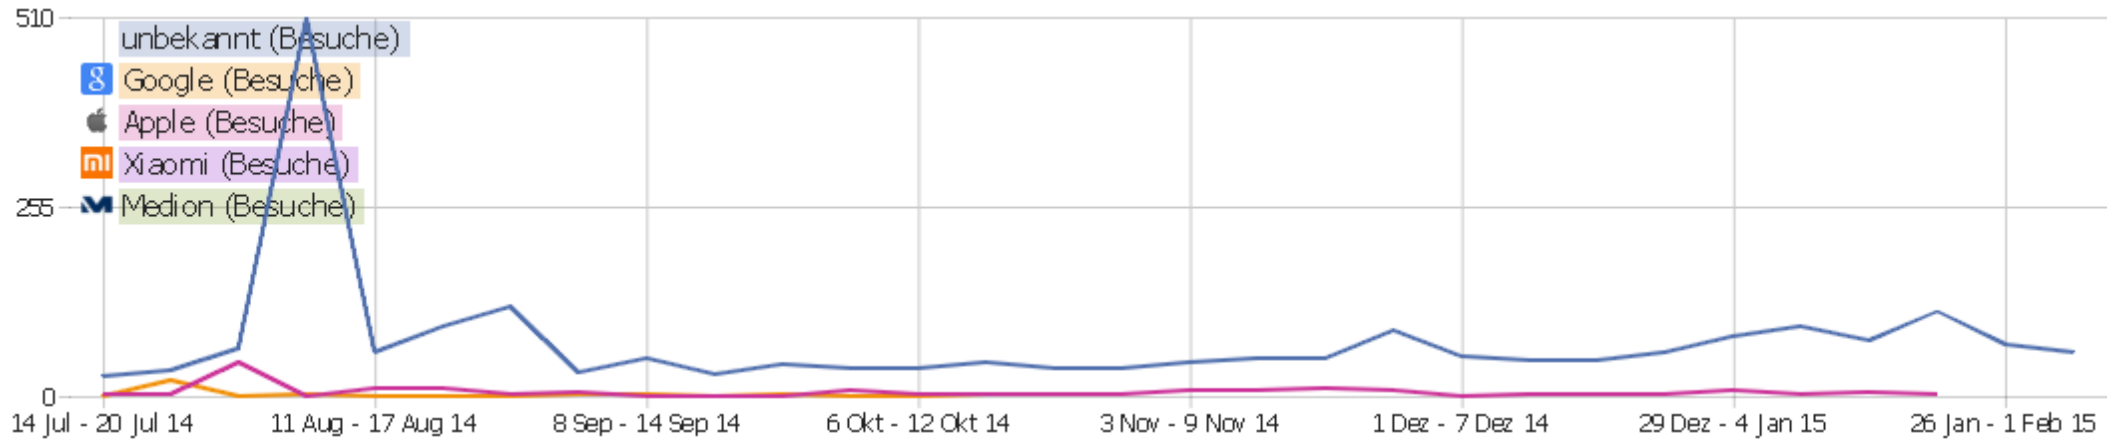

Gerätemarke

Gerätemarke	Besuche	Aktionen	Aktionen pro Besuch	Durchschnittszeit auf der Webseite	Absprungrate	Konversionsrate
unbekannt	60	317	5,3	00:02:22	22%	0%
🍏 Apple	2	2	1	00:00:00	100%	0%
Gigaset	1	1	1	00:00:00	100%	0%
📱 HTC	1	2	2	00:01:13	0%	0%
📄 Lenovo	1	2	2	00:00:21	0%	0%
MSI	1	4	4	00:00:58	0%	0%
🌀 Samsung	1	2	2	00:00:19	0%	0%