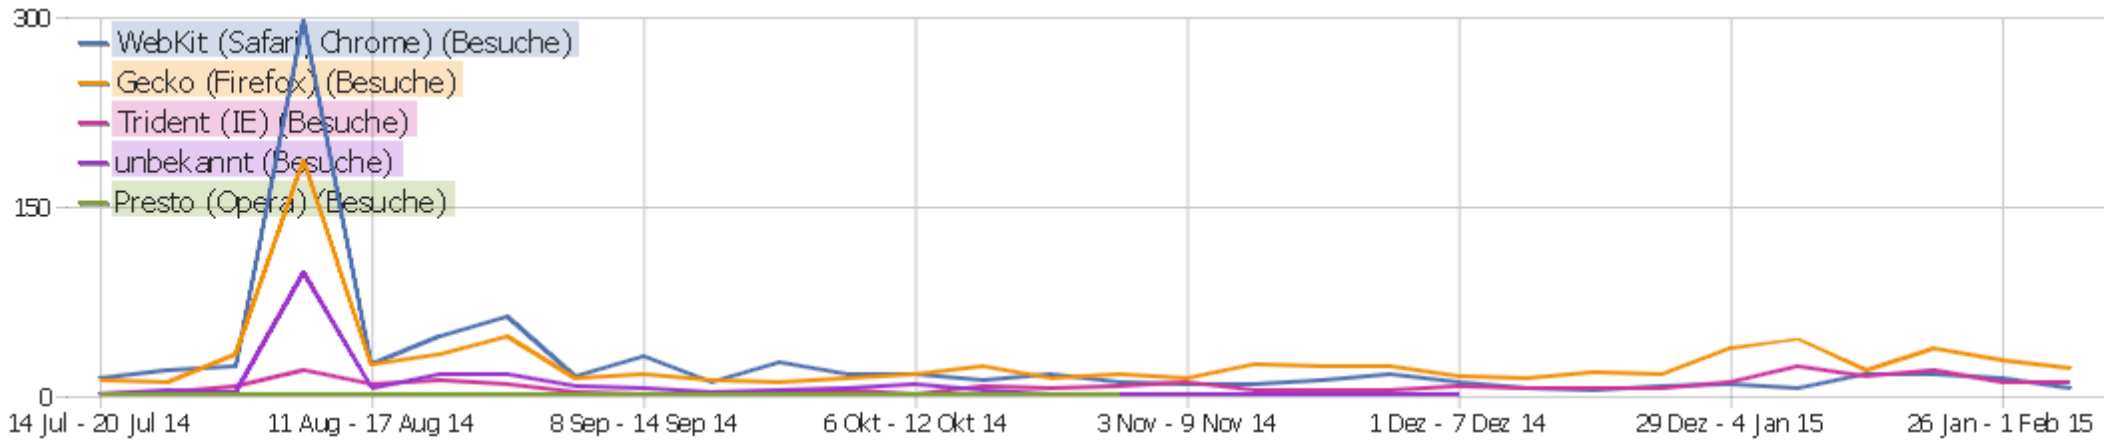

Browser

Browser	Besuche	Aktionen	Aktionen pro Besuch	Durchschnittszeit auf der Webseite	Absprungrate	Konversionsrate
Blink (Chrome, Opera)	27	181	6,7	00:02:57	26%	0%
Gecko (Firefox)	22	64	2,9	00:01:29	23%	0%
Trident (IE)	11	73	6,6	00:02:24	0%	0%
WebKit (Safari, Chrome)	7	12	1,7	00:00:55	57%	0%