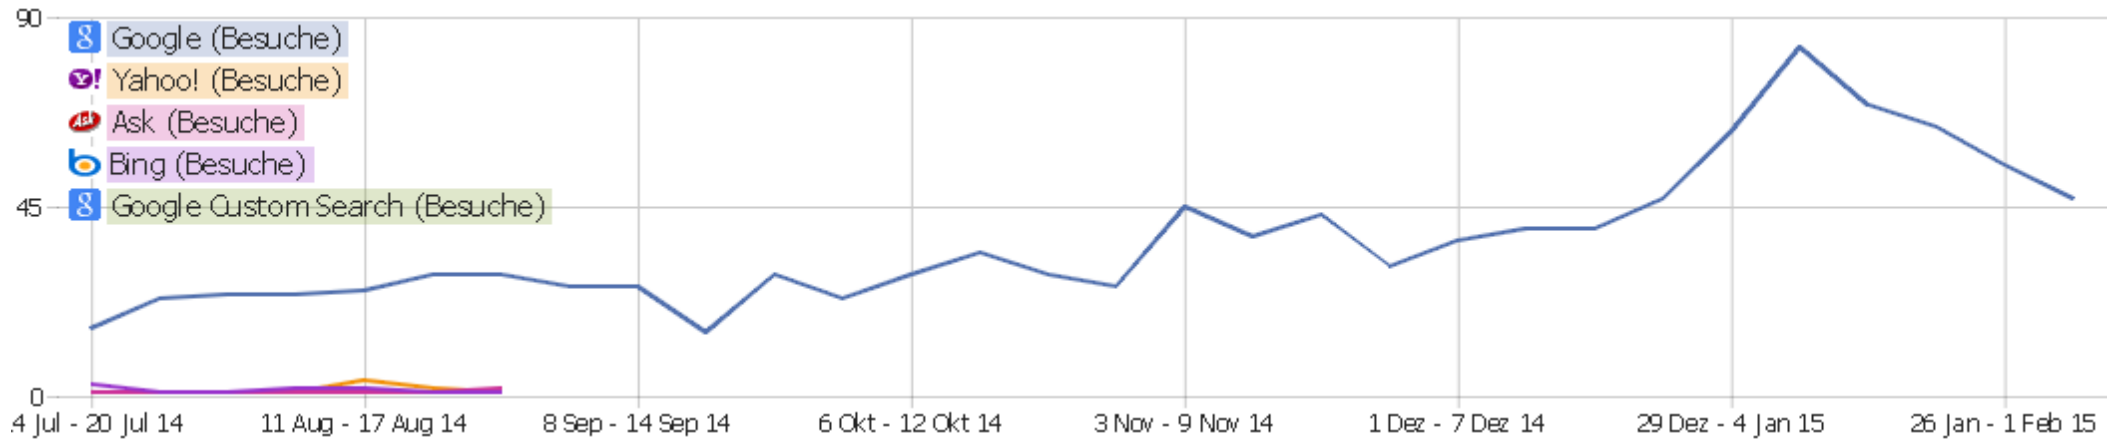

Suchmaschinen

Suchmaschine	Besuche	Aktionen	Aktionen pro Besuch	Durchschnittszeit auf der Webseite	Absprungrate	Umsatz
Google	47	185	3,9	00:02:06	23%	0 €
Ask	2	15	7,5	00:02:11	0%	0 €
AOL	1	11	11	00:01:44	0%	0 €
Bing	1	4	4	00:00:51	0%	0 €
Startsiden	1	3	3	00:00:13	0%	0 €

Kampagnen

Es stehen keine Daten für diesen Bericht zur Verfügung.

Soziale Netzwerke

Es stehen keine Daten für diesen Bericht zur Verfügung.