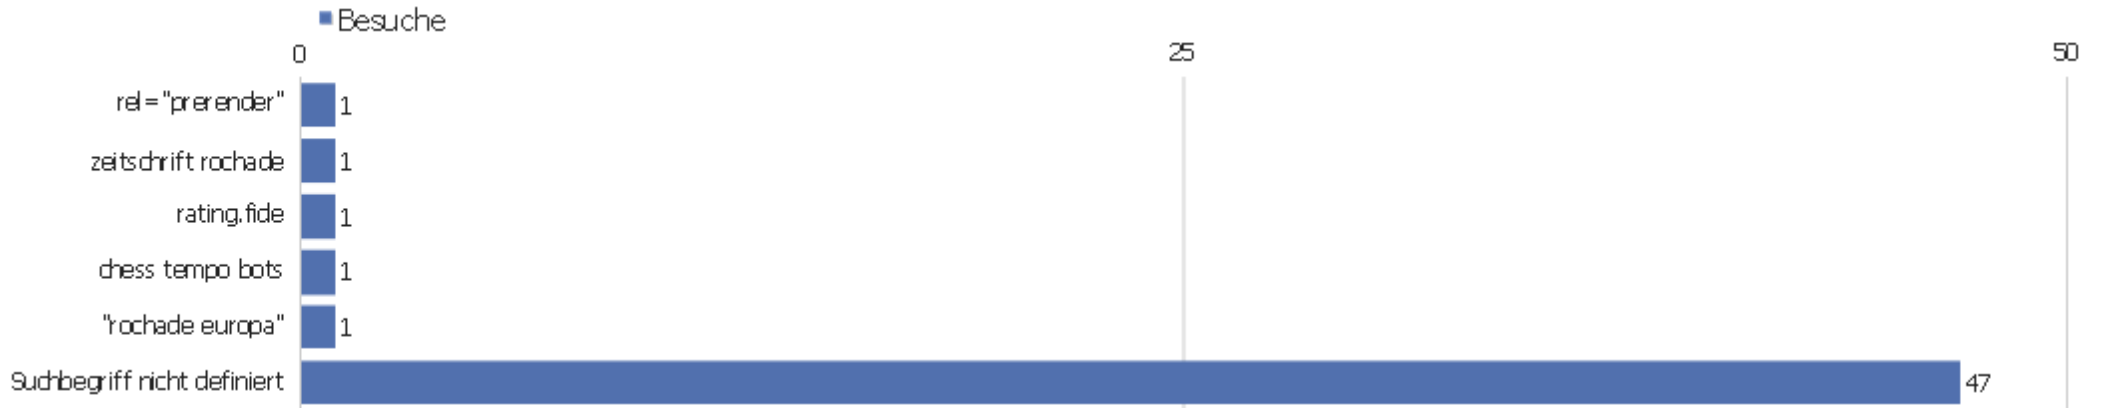

Alle Verweise

Verweis	Besuche	Aktionen	Aktionen pro Besuch	Durchschnittszeit auf der Webseite	Absprungrate	Konversionsrate
rel="prerender"	1	4	4	00:00:51	0%	0%
zeitschrift rochade	1	12	12	00:03:41	0%	0%
rating.fide	1	3	3	00:00:41	0%	0%
chess tempo bots	1	3	3	00:00:13	0%	0%
"rochade europa"	1	11	11	00:01:44	0%	0%
Suchbegriff nicht definiert	47	185	3,9	00:02:06	23%	0%