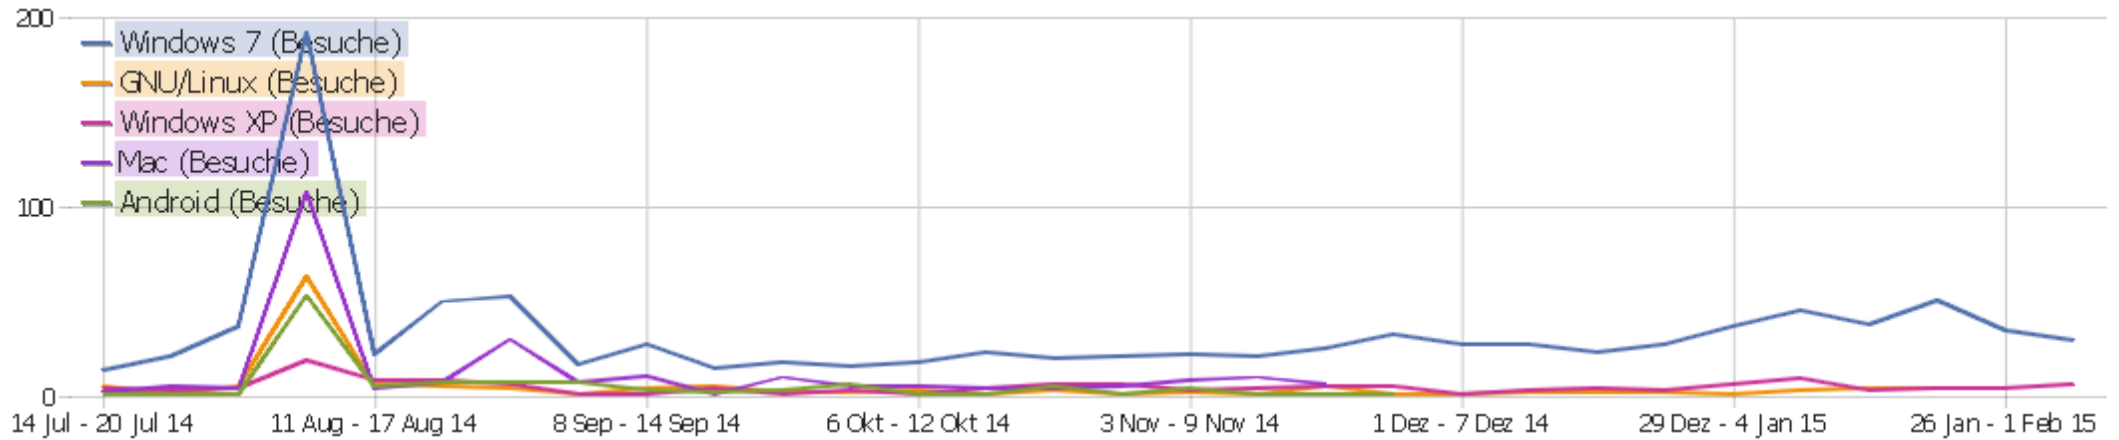

Betriebssystem Versionen

Betriebssystem Versionen	Besuche	Aktionen	Aktionen pro Besuch	Durchschnittszeit auf der Webseite	Absprungrate	Konversionsrate
Windows 7	29	137	4,7	00:01:57	14%	0%
Windows 8.1	10	84	8,4	00:02:58	40%	0%
Mac 10.10	6	13	2,2	00:00:12	50%	0%
Windows XP	6	44	7,3	00:01:29	0%	0%
GNU/Linux	4	18	4,5	00:08:39	25%	0%
Mac 10.9	4	10	2,5	00:01:39	25%	0%
Android 4.2	2	3	1,5	00:00:10	50%	0%
Android 5.0	1	2	2	00:01:13	0%	0%
Chrome OS 6310.68	1	2	2	00:00:16	0%	0%
iOS 7.1	1	1	1	00:00:00	100%	0%
iOS 8.1	1	1	1	00:00:00	100%	0%
Windows 8	1	2	2	00:00:21	0%	0%
Windows Vista	1	13	13	00:05:24	0%	0%