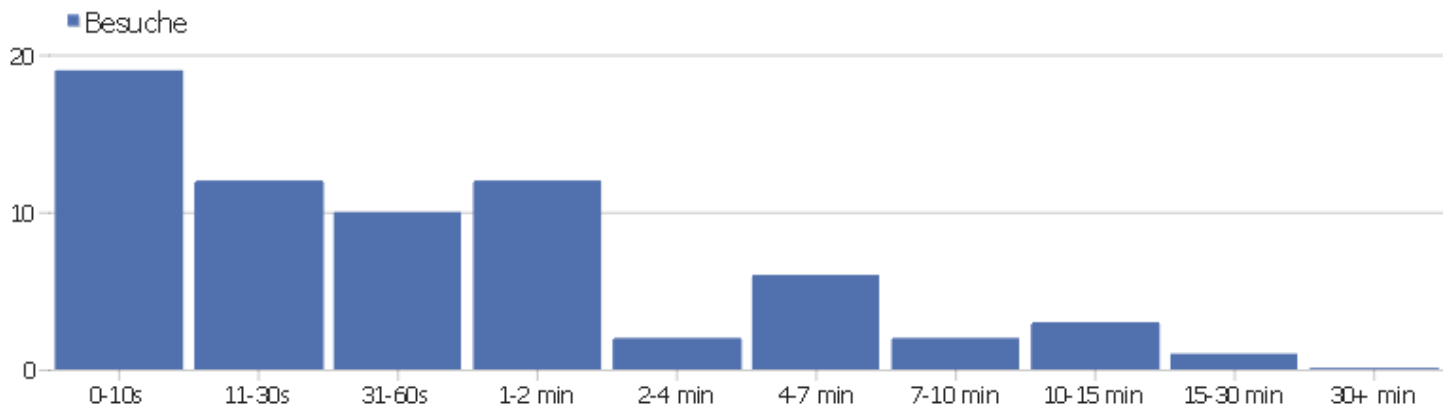

Besuchslänge

Besuchsdauer	Besuche
0-10s	19
11-30s	12
31-60s	10
1-2 min	12
2-4 min	2
4-7 min	6
7-10 min	2
10-15 min	3
15-30 min	1
30+ min	0