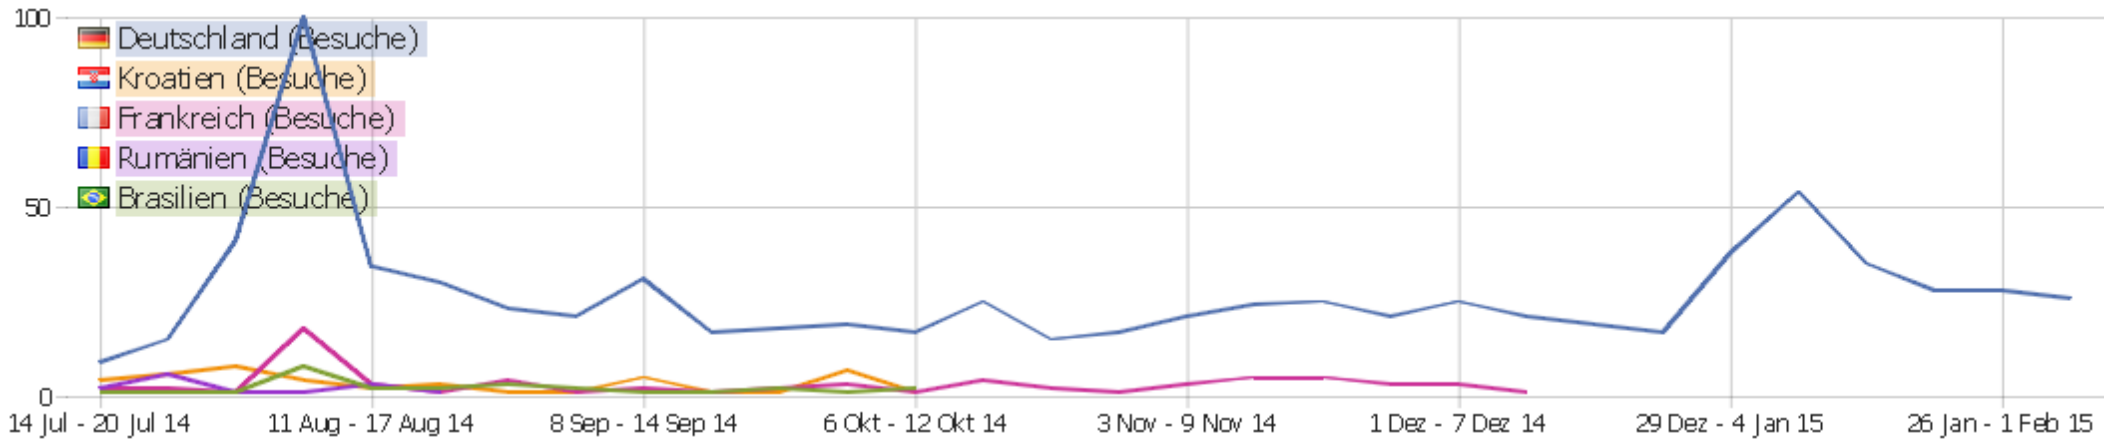

Suchbegriffe

Suchbegriff	Besuche	Aktionen	Aktionen pro Besuch	Durchschnittszeit auf der Webseite	Absprungrate	Umsatz
Suchbegriff nicht definiert	47	185	3,9	00:02:06	23%	0 €
"rochade europa"	1	11	11	00:01:44	0%	0 €
chess tempo bots	1	3	3	00:00:13	0%	0 €
rating.fide	1	3	3	00:00:41	0%	0 €
rel="prerender"	1	4	4	00:00:51	0%	0 €
zeitschrift rochade	1	12	12	00:03:41	0%	0 €

Webseiten

Es stehen keine Daten für diesen Bericht zur Verfügung.

Suchmaschinen

Suchmaschine	Besuche	Aktionen	Aktionen pro Besuch	Durchschnittszeit auf der Webseite	Absprungrate	Umsatz
Google	47	185	3,9	00:02:06	23%	0 €
Ask	2	15	7,5	00:02:11	0%	0 €
AOL	1	11	11	00:01:44	0%	0 €
Bing	1	4	4	00:00:51	0%	0 €
Startsiden	1	3	3	00:00:13	0%	0 €

Kampagnen

Es stehen keine Daten für diesen Bericht zur Verfügung.

Soziale Netzwerke

Es stehen keine Daten für diesen Bericht zur Verfügung.

Land

Land	Besuche	Aktionen	Aktionen pro Besuch	Durchschnittszeit auf der Webseite	Absprungrate	Umsatz
Deutschland	26	101	3,9	00:01:29	19%	0 €
USA	7	41	5,9	00:07:05	29%	0 €
Indien	4	28	7	00:01:32	25%	0 €
Niederlande	3	6	2	00:00:13	67%	0 €
Schweden	3	55	18,3	00:02:57	33%	0 €
Österreich	2	13	6,5	00:01:04	0%	0 €
Belgien	2	4	2	00:00:09	50%	0 €
Brasilien	2	14	7	00:00:44	0%	0 €
Großbritannien	2	10	5	00:08:14	0%	0 €
Norwegen	2	5	2,5	00:00:15	0%	0 €
Taiwan	2	2	1	00:00:00	100%	0 €
Argentinien	1	2	2	00:00:16	0%	0 €
Kanada	1	3	3	00:00:03	0%	0 €
Schweiz	1	2	2	00:00:15	0%	0 €

Dänemark	1	1	1	00:00:00	100%	0 €
 Frankreich	1	2	2	00:00:16	0%	0 €
 Hong Kong	1	3	3	00:00:27	0%	0 €
 Kroatien	1	29	29	00:11:33	0%	0 €
 Ungarn	1	2	2	00:00:21	0%	0 €
 Italien	1	2	2	00:00:21	0%	0 €
 Polen	1	1	1	00:00:00	100%	0 €
 Singapur	1	2	2	00:05:25	0%	0 €
 Ukraine	1	2	2	00:01:29	0%	0 €