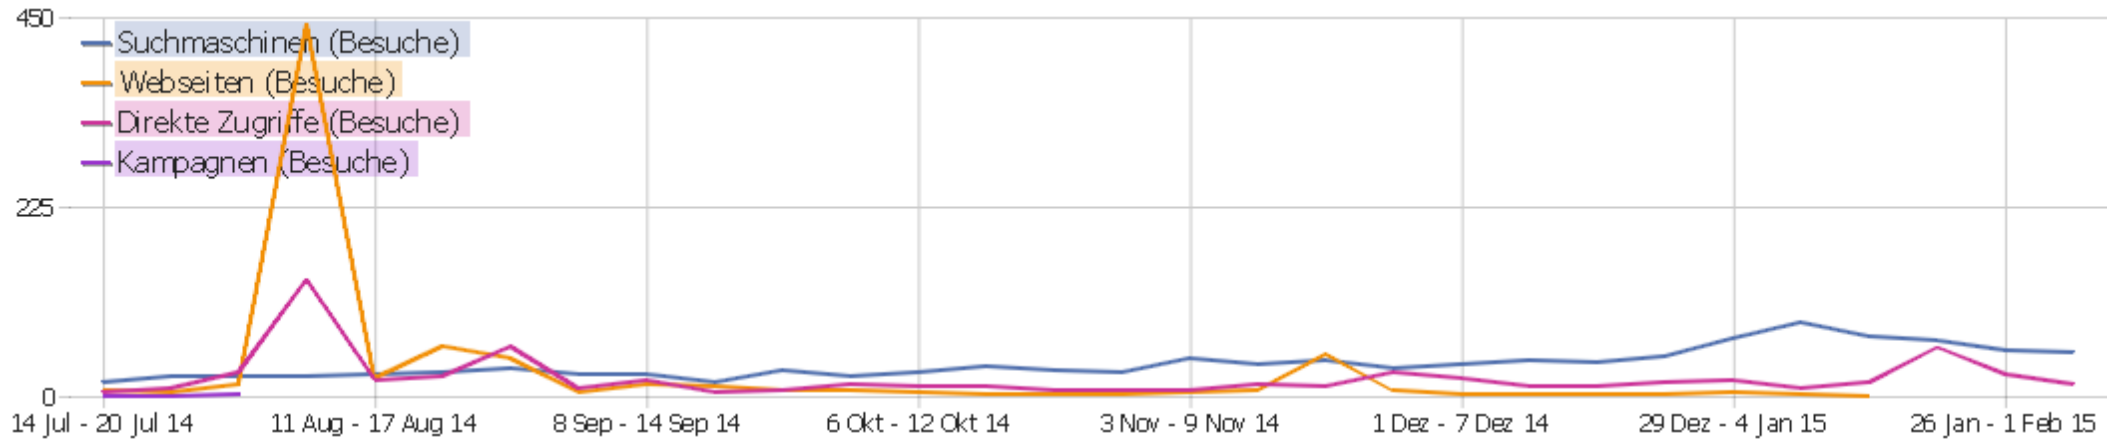

Ereignisaktionen

Ereignisaktion	Gesamtzahl an Ereignissen	Gesamtwert	Minimaler Wert	Maximaler Wert	Ereignisse mit einem Wert	Der Durchschnitt von allen Werten für dieses Event.
Unload	59	0	0	0	0	0
Anchor	3	0	0	0	0	0
Font.size	4	0	0	0	0	0
FIDE.form	26	282	0	26	26	10,85
ICCF.form	7	22	0	7	7	3,14
PGN-Viewer	5	11	0	4	5	2,2

Ereignisnamen

Ereignisname	Gesamtzahl an Ereignissen	Gesamtwert	Minimaler Wert	Maximaler Wert	Ereignisse mit einem Wert	Der Durchschnitt von allen Werten für dieses Event.
Ereignisname nicht definiert	97	315	0	36	38	8,29
15px	1	0	0	0	0	0
16px	2	0	0	0	0	0
17px	1	0	0	0	0	0
faq_clock_mate	1	0	0	0	0	0
idp581208	1	0	0	0	0	0
toc	1	0	0	0	0	0

Verweisart

Verweisart	Besuche	Aktionen	Aktionen pro Besuch	Durchschnittszeit auf der Webseite	Absprungrate	Umsatz
Suchmaschinen	52	218	4,2	00:02:02	21%	0 €
Direkte Zugriffe	15	112	7,5	00:02:39	33%	0 €

Alle Verweise