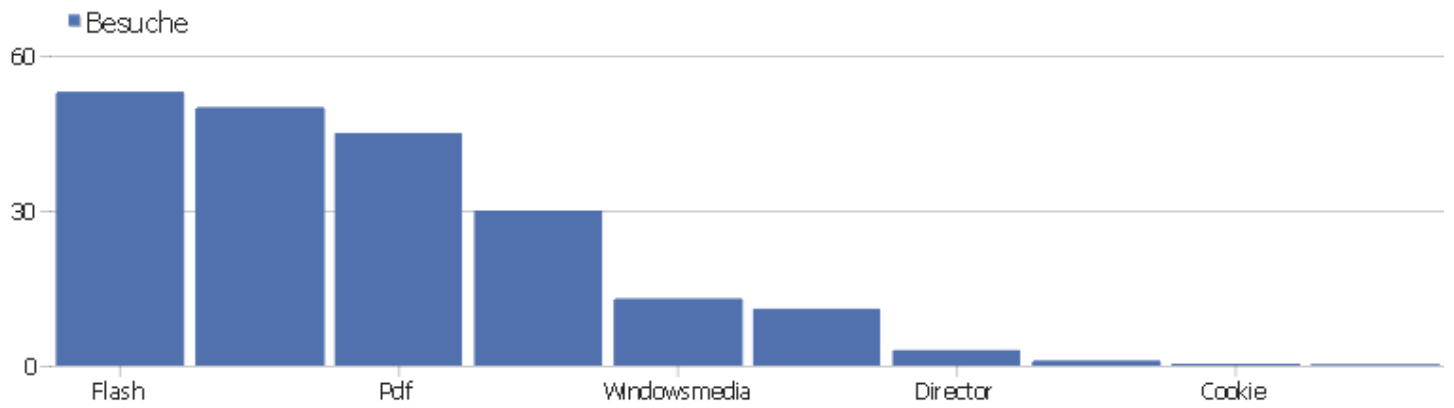

Liste der Plugins

Plugin	Besuche	% Besuche
Flash	53	95%
Java	50	89%
Pdf	45	80%
Silverlight	30	54%
Windowsmedia	13	23%
Quicktime	11	20%
Director	3	5%
Realplayer	1	2%
Cookie	0	0%
Gears	0	0%