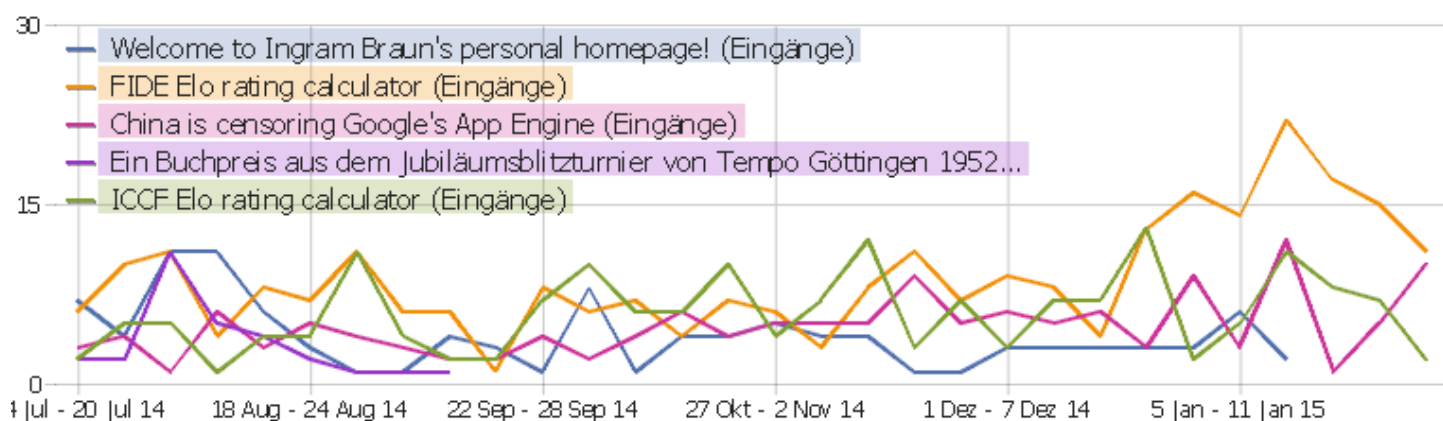

Titel der Einstiegsseite

Titel der Einstiegsseite	Eingänge	Absprünge	Absprungrate	Durchschnittliche Generierungszeit
FIDE Elo rating calculator	11	3	27%	0,23s
China is censoring Google's App Engine	10	3	30%	0,33s
Sizilianisch mit 2. Sc3	4	1	25%	0,08s
Welcome to Ingram Braun's personal homepage!	2	2	100%	0,08s
Wer besucht meine Facebook-Seite?	4	2	50%	0,18s
Chess replay utilities synopsis	2	0	0%	0,01s
Esoterik in der Rochade Europa	3	0	0%	0,18s
Online PGN Viewer	2	0	0%	0,11s
Schachtürken-Cup in Paderborn 2014	3	0	0%	0,22s
ICCF Elo rating calculator	2	0	0%	0,22s
IECG Elo rating calculator	2	1	50%	0,58s
Mein Sieg gegen Vlastimil Hort beim Simultan des FSK L	2	0	0%	0,07s
Mythos und Heldensage	2	0	0%	0,23s
PGNtoJS V.3.31 test page	1	1	100%	0,07s
Rating calculators introduction	1	0	0%	1,43s
Using both prefetch and prerender on the same source	2	1	50%	0,1s
Anmerkungen zu Claudia Theune 'Archäologie an Ta	1	1	100%	0,13s
Bad bots database	1	0	0%	0,31s
Die Ausstellung Gegenwelten in Hildesheim	1	0	0%	0,3s
Ein Besuch im Münzkabinett des Landesmuseums Hannover	1	0	0%	0,53s
Esoterik in der Rochade Europa | Ingram Braun	1	0	0%	0s
Galgen, Rad und Scheiterhaufen (Ausstellung)	1	0	0%	0,13s
Geschichte der Rindfleischproduktion in den USA	1	1	100%	0s
Andere	6	1	17%	0,27s