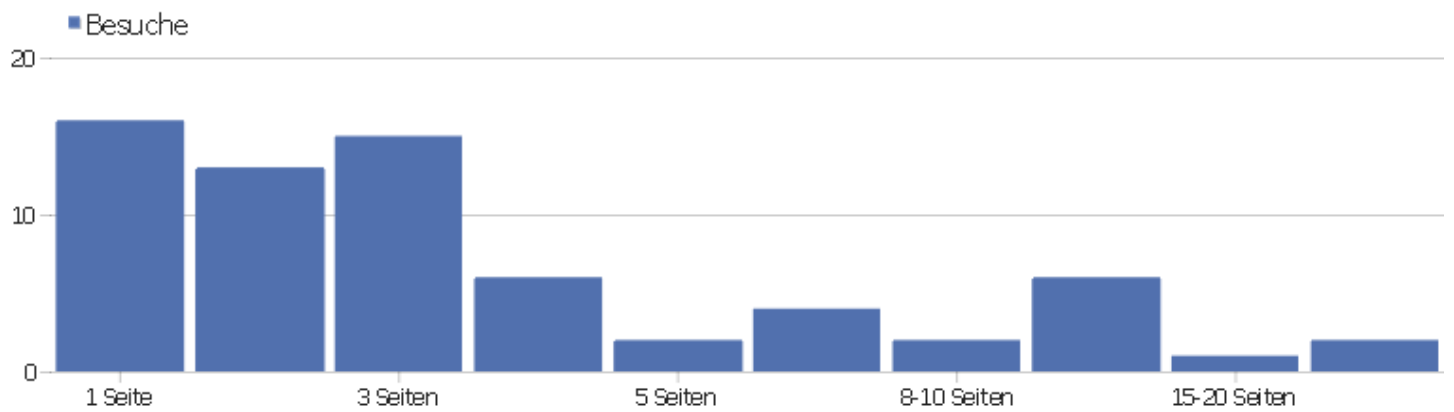

Seiten pro Besuch

Seiten pro Besuch

Besuche

1 Seite	16
2 Seiten	13
3 Seiten	15
4 Seiten	6
5 Seiten	2
6-7 Seiten	4
8-10 Seiten	2
11-14 Seiten	6
15-20 Seiten	1
21+ Seiten	2