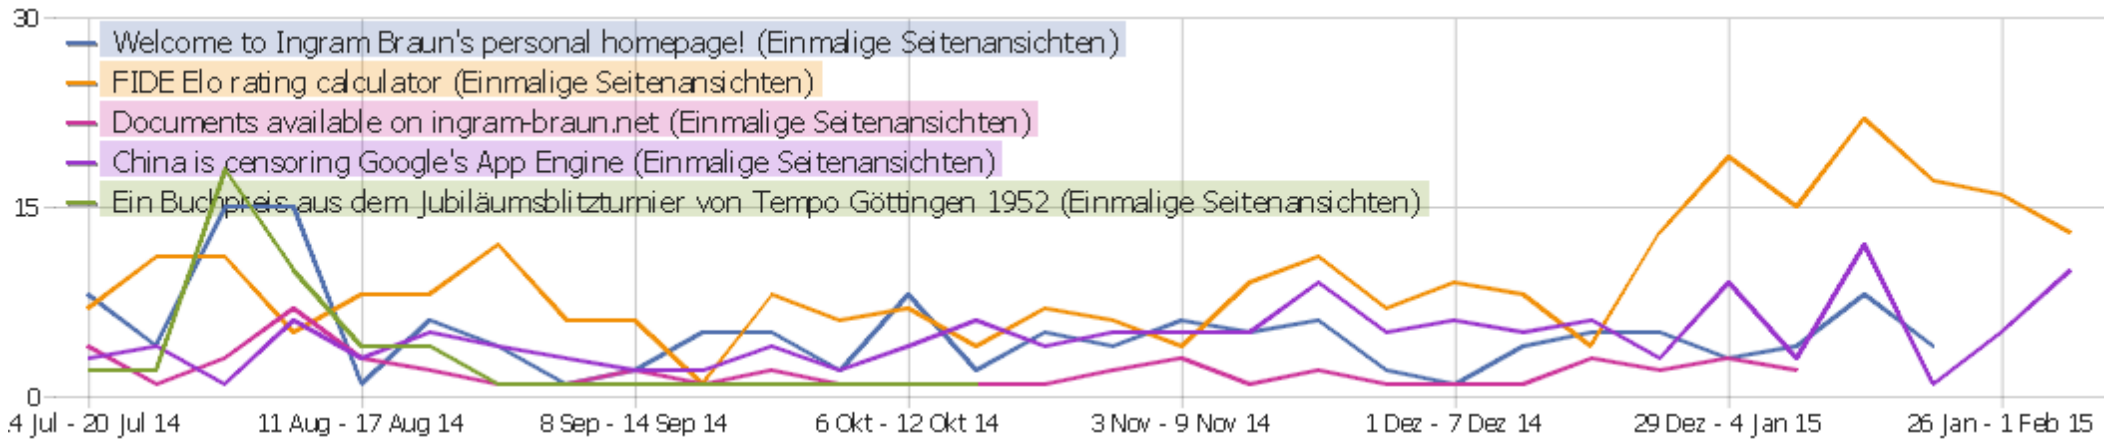

Seiten URL

Seiten-URL	Seitenansichten	Einmalige Seitenansichten	Durchschnittszeit pro Seite	Absprungrate	Ausstiegsrate	Durchschnittliche Generierungszeit
public	216	79	00:00:49	22%	80%	0,19s
/index	7	4	00:00:11	100%	50%	0,08s

Eingangsseiten

URL der Einstiegsseite	Eingänge	Absprünge	Absprungrate	Durchschnittliche Generierungszeit
public	65	14	22%	0,19s
/index	2	2	100%	0,08s

Ausstiegsseiten

URL der Ausstiegsseite	Ausstiege	Einmalige Seitenansichten	Ausstiegsrate	Durchschnittliche Generierungszeit
public	63	79	80%	0,19s
/index	2	4	50%	0,08s

Seitentitel

Seitenname	Seitenansichten	Einmalige Seitenansichten	Durchschnittszeit pro Seite	Absprungrate	Ausstiegsrate	Durchschnittliche Generierungszeit
Seitenname nicht definiert	113	34	00:00:00	0%	0%	0,16s
FIDE Elo rating calculator	13	13	00:00:30	27%	100%	0,23s
China is censoring Google's App Engine	10	10	00:02:56	30%	100%	0,33s
Sizilianisch mit 2. Sc3	4	4	00:00:34	25%	100%	0,08s
Welcome to Ingram Braun's personal homepage!	6	4	00:00:11	100%	50%	0,08s
Wer besucht meine Facebook-Seite?	4	4	00:00:00	50%	100%	0,18s
Chess replay utilities synopsis	12	3	00:01:06	0%	0%	0,01s
Esoterik in der Rochade Europa	3	3	00:01:27	0%	100%	0,18s
Online PGN Viewer	4	3	00:00:46	0%	67%	0,11s
Schachtürken-Cup in Paderborn 2014	4	3	00:00:53	0%	100%	0,22s
ICCF Elo rating calculator	2	2	00:01:07	0%	100%	0,22s
IECG Elo rating calculator	2	2	00:00:05	50%	50%	0,58s
Mein Sieg gegen Vlastimil Hort beim Simultan des FSK L	2	2	00:01:10	0%	100%	0,07s
Mythos und Heldensage	2	2	00:01:13	0%	100%	0,23s