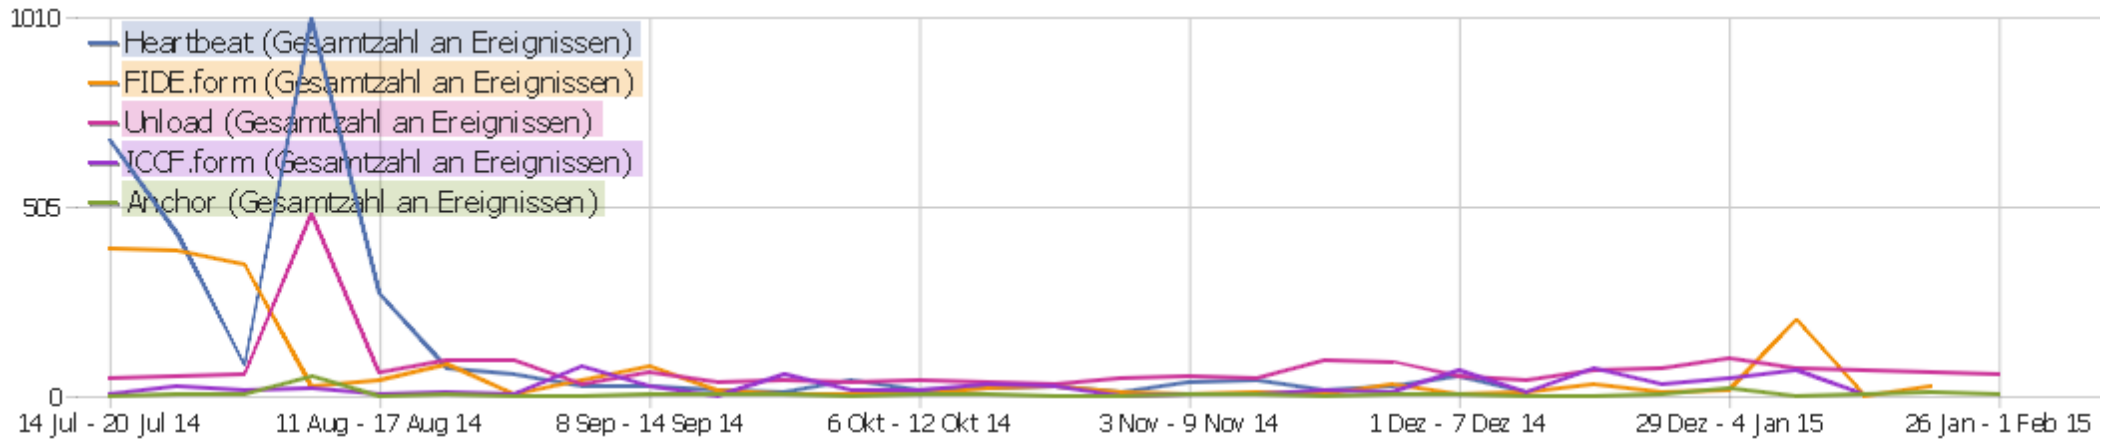

Inhaltsname

Es stehen keine Daten für diesen Bericht zur Verfügung.

Inhaltsteil

Es stehen keine Daten für diesen Bericht zur Verfügung.

Ereigniskategorien

Ereigniskategorie	Gesamtzahl an Ereignissen	Gesamtwert	Minimaler Wert	Maximaler Wert	Ereignisse mit einem Wert	Der Durchschnitt von allen Werten für dieses Event.
Page	66	0	0	0	0	0
Rating	33	304	0	32	33	9,21
Chess	5	11	0	4	5	2,2

Ereignisaktionen

Ereignisaktion	Gesamtzahl an Ereignissen	Gesamtwert	Minimaler Wert	Maximaler Wert	Ereignisse mit einem Wert	Der Durchschnitt von allen Werten für dieses Event.
Unload	59	0	0	0	0	0
Anchor	3	0	0	0	0	0
Font.size	4	0	0	0	0	0
FIDE.form	26	282	0	26	26	10,85
ICCF.form	7	22	0	7	7	3,14
PGN-Viewer	5	11	0	4	5	2,2

Ereignisnamen

Ereignisname	Gesamtzahl an Ereignissen	Gesamtwert	Minimaler Wert	Maximaler Wert	Ereignisse mit einem Wert	Der Durchschnitt von allen Werten für dieses Event.
Ereignisname nicht definiert	97	315	0	36	38	8,29
15px	1	0	0	0	0	0
16px	2	0	0	0	0	0
17px	1	0	0	0	0	0
faq_clock_mate	1	0	0	0	0	0
idp581208	1	0	0	0	0	0
toc	1	0	0	0	0	0