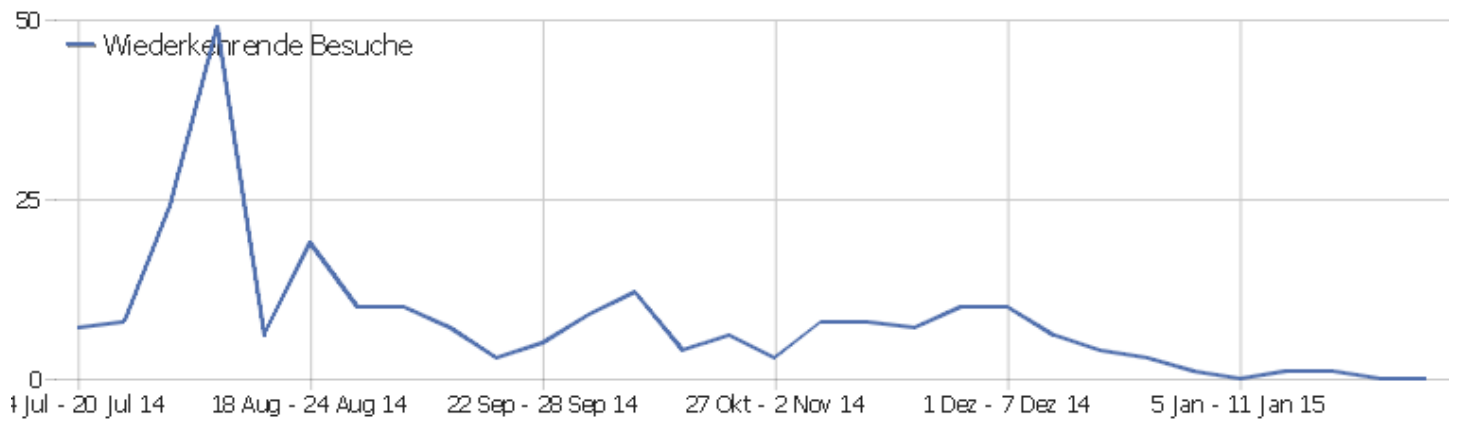

Besuche nach Besuchszahl

Besuche nach Besuchszahl

Besuche nach Besuchszahl	Besuche	% Besuch
1 Besuch	67	100%
2 Besuche	0	0%
3 Besuche	0	0%
4 Besuche	0	0%
5 Besuche	0	0%
6 Besuche	0	0%
7 Besuche	0	0%
8 Besuche	0	0%
9-14 Besuche	0	0%
15-25 Besuche	0	0%
26-50 Besuche	0	0%
51-100 Besuche	0	0%
101-200 Besuche	0	0%
201+ Besuche	0	0%

Besuche pro Tage seit letztem Besuch

Besuche pro Tage seit letztem Besuch

Besuche

Neue Besuche	67
0 Tage	0
1 Tag	0
2 Tage	0
3 Tage	0
4 Tage	0
5 Tage	0
6 Tage	0
7 Tage	0
8-14 Tage	0
15-30 Tage	0
31-60 Tage	0
61-120 Tage	0
121-364 Tage	0
365+ Tage	0

Wiederkehrende Besuche

Name	Wert
Eindeutige wiederkehrende Besucher	0
Wiederkehrende Benutzer	0
Wiederkehrende Besuche	0
Aktionen bei wiederkehrenden Besuchen	0
Maximale Aktionen eines wiederkehrenden Besuchs	0
Absprungrate bei wiederkehrenden Besuchen	0%
Aktionen pro wiederkehrendem Besuch	0
Durchschnittszeit von wiederkehrenden Besuchen	00:00:00