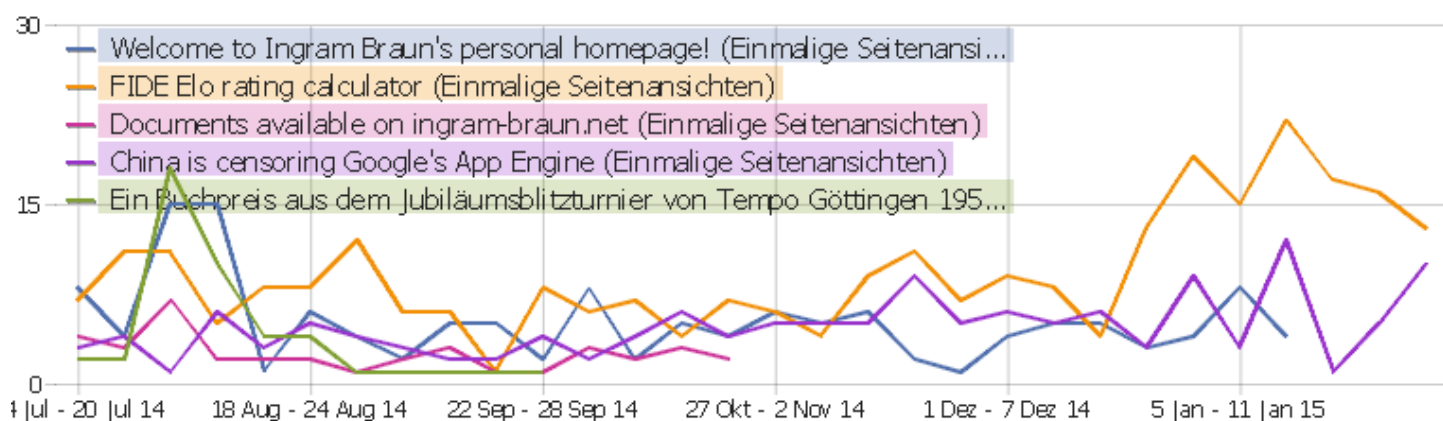

Titel der Ausstiegsseite

Titel der Ausstiegsseite	Ausstiege	Einmalige Seitenansichten	Ausstiegsrate	Durchschnittliche Generierungszeit
FIDE Elo rating calculator	13	13	100%	0,23s
China is censoring Google's App Engine	10	10	100%	0,33s
Sizilianisch mit 2. Sc3	4	4	100%	0,08s
Welcome to Ingram Braun's personal homepage!	2	4	50%	0,08s
Wer besucht meine Facebook-Seite?	4	4	100%	0,18s
Esoterik in der Rochade Europa	3	3	100%	0,18s
Online PGN Viewer	2	3	67%	0,11s
Schachtürken-Cup in Paderborn 2014	3	3	100%	0,22s
ICCF Elo rating calculator	2	2	100%	0,22s
IECG Elo rating calculator	1	2	50%	0,58s
Mein Sieg gegen Vlastimil Hort beim Simultan des FSK L	2	2	100%	0,07s
Mythos und Heldensage	2	2	100%	0,23s
PGNtoJS V.3.31 test page	1	2	50%	0,07s
Using both prefetch and prerender on the same source	2	2	100%	0,1s
Anmerkungen zu Claudia Theune 'Archäologie an Ta	1	1	100%	0,13s
Bad bots database	1	1	100%	0,31s
Chess Assistent 10 test page	1	1	100%	0,06s
Die Ausstellung Gegenwelten in Hildesheim	1	1	100%	0,3s
Ein Besuch im Münzkabinett des Landesmuseums Hannover	1	1	100%	0,53s
Esoterik in der Rochade Europa | Ingram Braun	1	1	100%	0s
Galgen, Rad und Scheiterhaufen (Ausstellung)	1	1	100%	0,13s
Geschichte der Rindfleischproduktion in den USA	1	1	100%	0s
HTTP Error 404	1	1	100%	0,08s
Andere	6	6	100%	0,27s