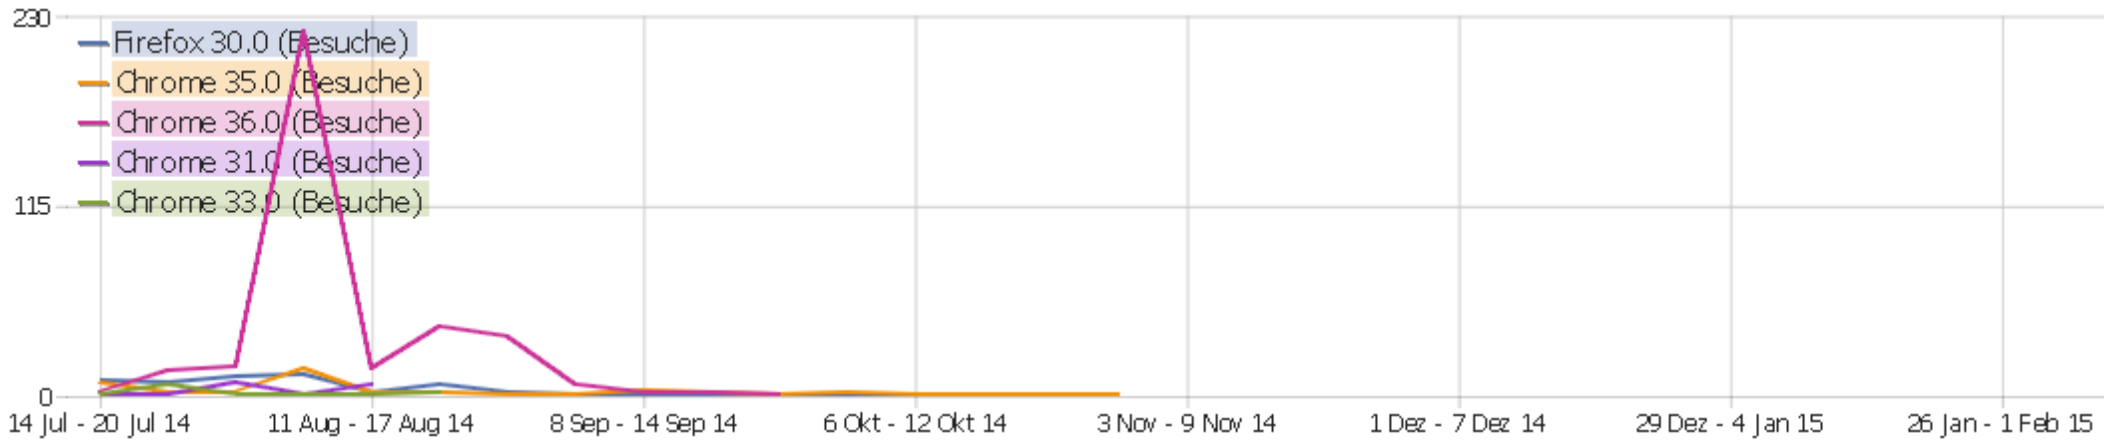

Browserversion

Browserversion	Besuche	Aktionen	Aktionen pro Besuch	Durchschnittszeit auf der Webseite	Absprungrate	Konversionsrate
Chrome 40.0	20	161	8,1	00:03:34	20%	0%
Firefox 35.0	19	60	3,2	00:01:42	16%	0%
Internet Explorer 11.0	6	40	6,7	00:03:01	0%	0%
Safari 8.0	3	6	2	00:00:14	67%	0%
Chrome 39.0	2	3	1,5	00:00:08	50%	0%
Internet Explorer 9.0	2	16	8	00:02:49	0%	0%
Internet Explorer 10.0	2	6	3	00:00:31	0%	0%
Android Browser	1	2	2	00:00:19	0%	0%
Chrome 28.0	1	1	1	00:00:00	100%	0%
Chrome 35.0	1	1	1	00:00:00	100%	0%
Chrome 41.0	1	7	7	00:05:42	0%	0%
Chrome 42.0	1	6	6	00:01:19	0%	0%
Chrome Mobile 40.0	1	2	2	00:01:13	0%	0%
Firefox 28.0	1	1	1	00:00:00	100%	0%