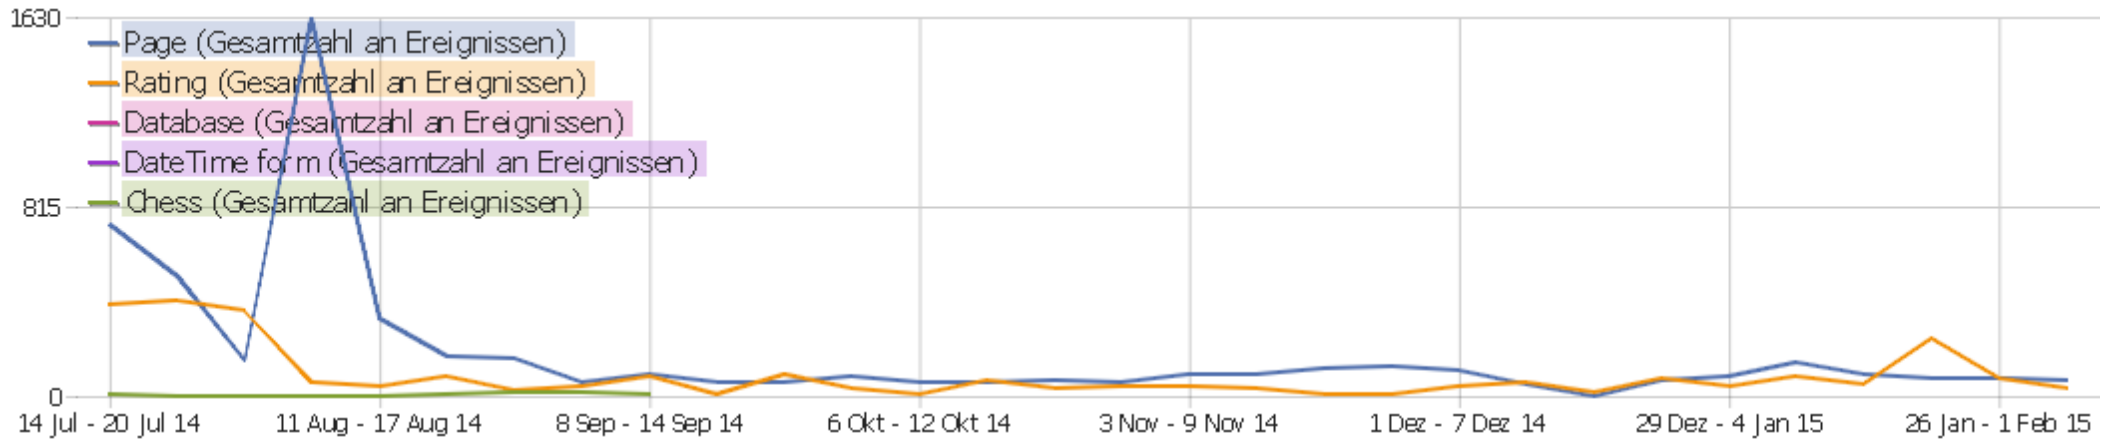

Inhaltsname

Es stehen keine Daten für diesen Bericht zur Verfügung.

Inhaltsteil

Es stehen keine Daten für diesen Bericht zur Verfügung.

Ereigniskategorien

Ereigniskategorie	Gesamtzahl an Ereignissen	Gesamtwert	Minimaler Wert	Maximaler Wert	Ereignisse mit einem Wert	Der Durchschnitt von allen Werten für dieses Event.
Page	66	0	0	0	0	0
Rating	33	304	0	32	33	9,21
Chess	5	11	0	4	5	2,2