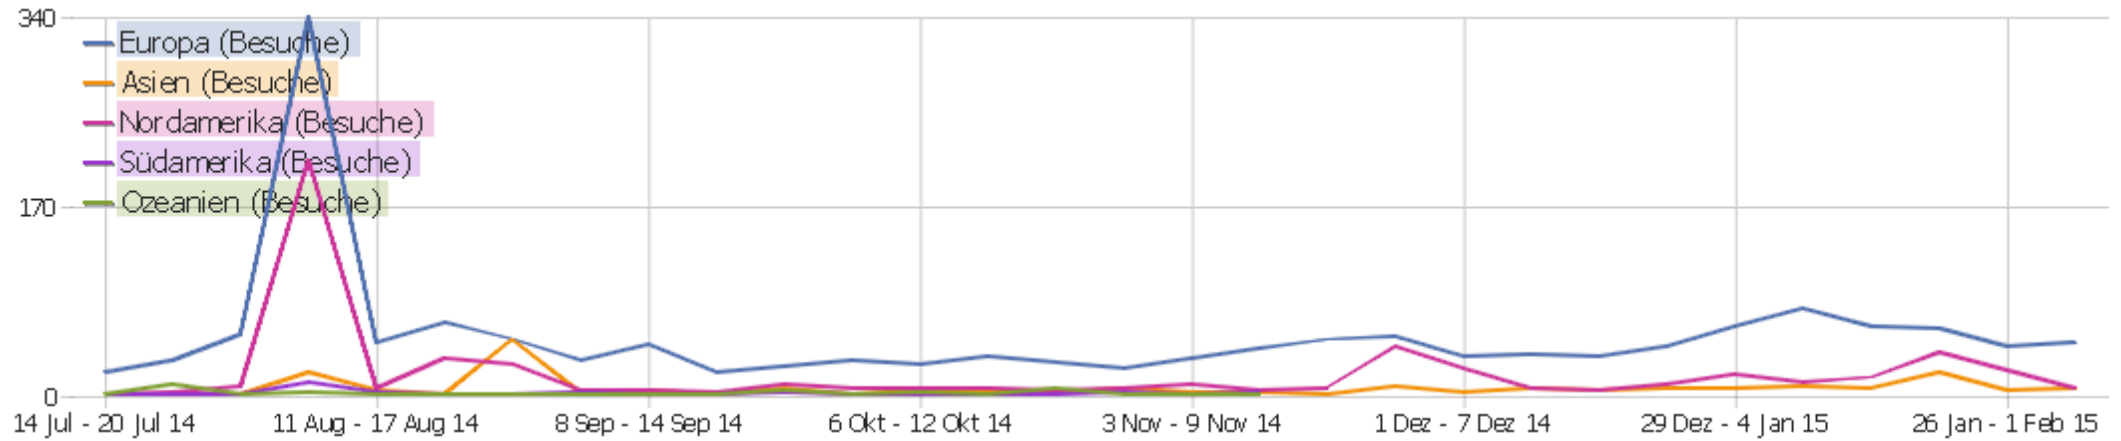

Kampagnen

Es stehen keine Daten für diesen Bericht zur Verfügung.

Soziale Netzwerke

Es stehen keine Daten für diesen Bericht zur Verfügung.

Land

Land	Besuche	Aktionen	Aktionen pro Besuch	Durchschnittszeit auf der Webseite	Absprungrate	Umsatz
Deutschland	26	101	3,9	00:01:29	19%	0 €
USA	7	41	5,9	00:07:05	29%	0 €
Indien	4	28	7	00:01:32	25%	0 €
Niederlande	3	6	2	00:00:13	67%	0 €
Schweden	3	55	18,3	00:02:57	33%	0 €
Österreich	2	13	6,5	00:01:04	0%	0 €
Belgien	2	4	2	00:00:09	50%	0 €
Brasilien	2	14	7	00:00:44	0%	0 €
Großbritannien	2	10	5	00:08:14	0%	0 €
Norwegen	2	5	2,5	00:00:15	0%	0 €
Taiwan	2	2	1	00:00:00	100%	0 €
Argentinien	1	2	2	00:00:16	0%	0 €
Kanada	1	3	3	00:00:03	0%	0 €
Schweiz	1	2	2	00:00:15	0%	0 €

Dänemark	1	1	1	00:00:00	100%	0 €
 Frankreich	1	2	2	00:00:16	0%	0 €
 Hong Kong	1	3	3	00:00:27	0%	0 €
 Kroatien	1	29	29	00:11:33	0%	0 €
 Ungarn	1	2	2	00:00:21	0%	0 €
 Italien	1	2	2	00:00:21	0%	0 €
 Polen	1	1	1	00:00:00	100%	0 €
 Singapur	1	2	2	00:05:25	0%	0 €
 Ukraine	1	2	2	00:01:29	0%	0 €

Kontinent

Kontinent	Besuche	Aktionen	Aktionen pro Besuch	Durchschnittszeit auf der Webseite	Absprungrate	Umsatz
Europa	48	235	4,9	00:01:42	23%	0 €
Nordamerika	8	44	5,5	00:06:12	25%	0 €
Asien	8	35	4,4	00:01:30	38%	0 €
Südamerika	3	16	5,3	00:00:35	0%	0 €