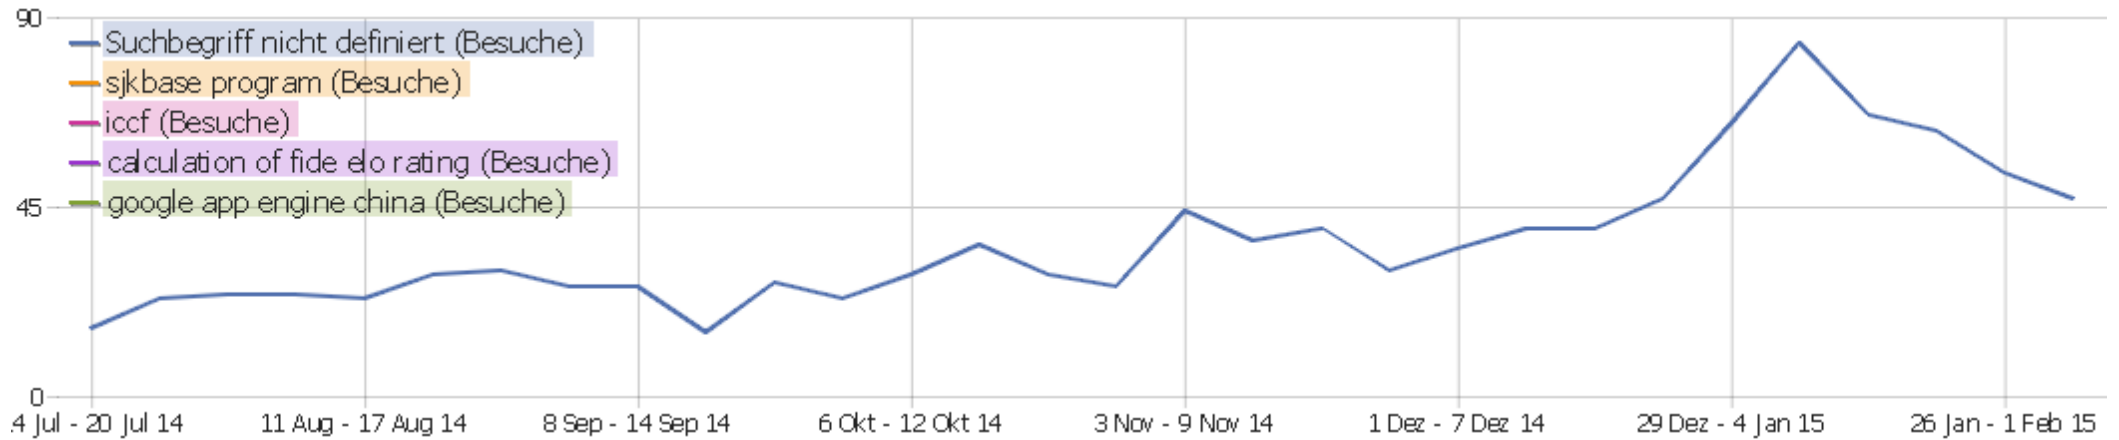

Ereignisnamen

Ereignisname	Gesamtzahl an Ereignissen	Gesamtwert	Minimaler Wert	Maximaler Wert	Ereignisse mit einem Wert	Der Durchschnitt von allen Werten für dieses Event.
Ereignisname nicht definiert	97	315	0	36	38	8,29
15px	1	0	0	0	0	0
16px	2	0	0	0	0	0
17px	1	0	0	0	0	0
faq_clock_mate	1	0	0	0	0	0
idp581208	1	0	0	0	0	0
toc	1	0	0	0	0	0

Verweisart

Verweisart	Besuche	Aktionen	Aktionen pro Besuch	Durchschnittszeit auf der Webseite	Absprungrate	Umsatz
Suchmaschinen	52	218	4,2	00:02:02	21%	0 €
Direkte Zugriffe	15	112	7,5	00:02:39	33%	0 €

Alle Verweise

Verweis	Besuche	Aktionen	Aktionen pro Besuch	Durchschnittszeit auf der Webseite	Absprungrate	Konversionsrate
rel="prerender"	1	4	4	00:00:51	0%	0%
zeitschrift rochade	1	12	12	00:03:41	0%	0%
rating.fide	1	3	3	00:00:41	0%	0%
chess tempo bots	1	3	3	00:00:13	0%	0%
"rochade europa"	1	11	11	00:01:44	0%	0%
Suchbegriff nicht definiert	47	185	3,9	00:02:06	23%	0%

Suchbegriffe

Suchbegriff	Besuche	Aktionen	Aktionen pro Besuch	Durchschnittszeit auf der Webseite	Absprungrate	Umsatz
Suchbegriff nicht definiert	47	185	3,9	00:02:06	23%	0 €
"rochade europa"	1	11	11	00:01:44	0%	0 €
chess tempo bots	1	3	3	00:00:13	0%	0 €
rating.fide	1	3	3	00:00:41	0%	0 €
rel="prerender"	1	4	4	00:00:51	0%	0 €
zeitschrift rochade	1	12	12	00:03:41	0%	0 €