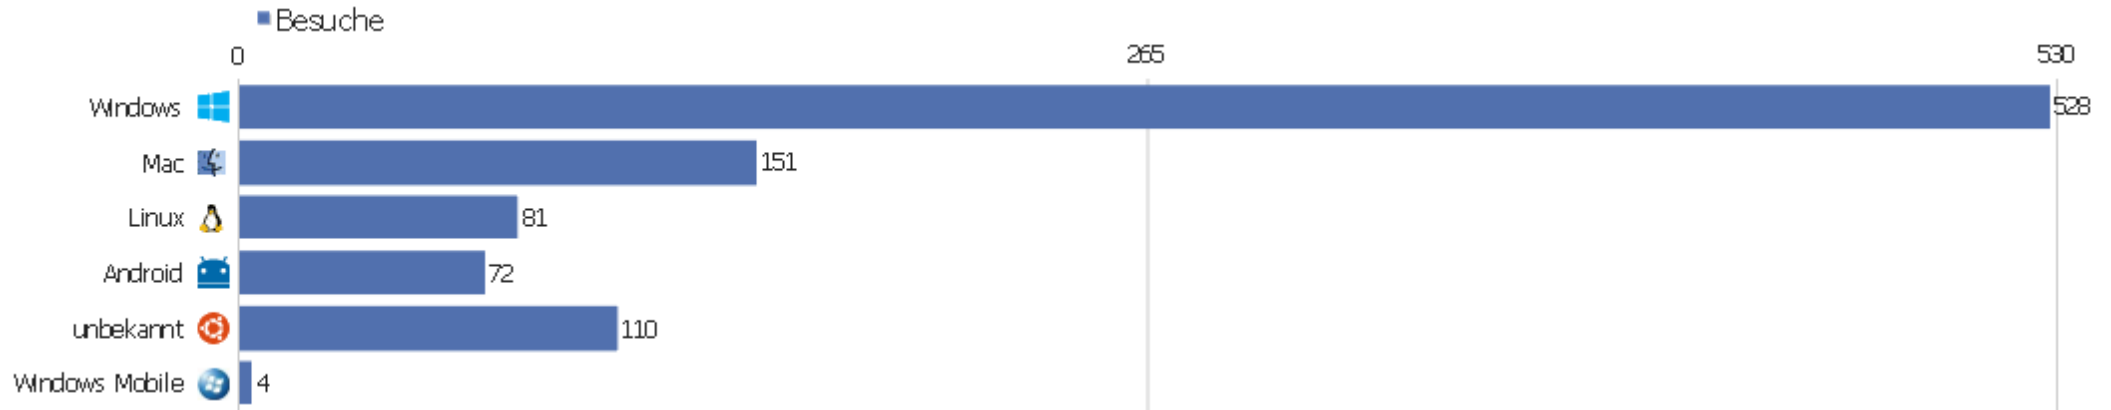

Betriebssystem-Familie

Betriebssystem-Familie	Besuche	Aktionen	Aktionen pro Besuch	Durchschnittszeit auf der Webseite	Absprungrate	Konversionsrate
Windows	528	2360	4,47	00:26:06	21,21%	0%
Mac	151	451	2,99	00:09:15	17,88%	0%
Linux	81	780	9,63	00:31:17	16,05%	0%
Android	72	170	2,36	00:01:48	19,44%	0%
unbekannt	110	225	2,05	00:02:48	23,64%	0%
Windows Mobile	4	7	1,75	00:00:05	50%	0%