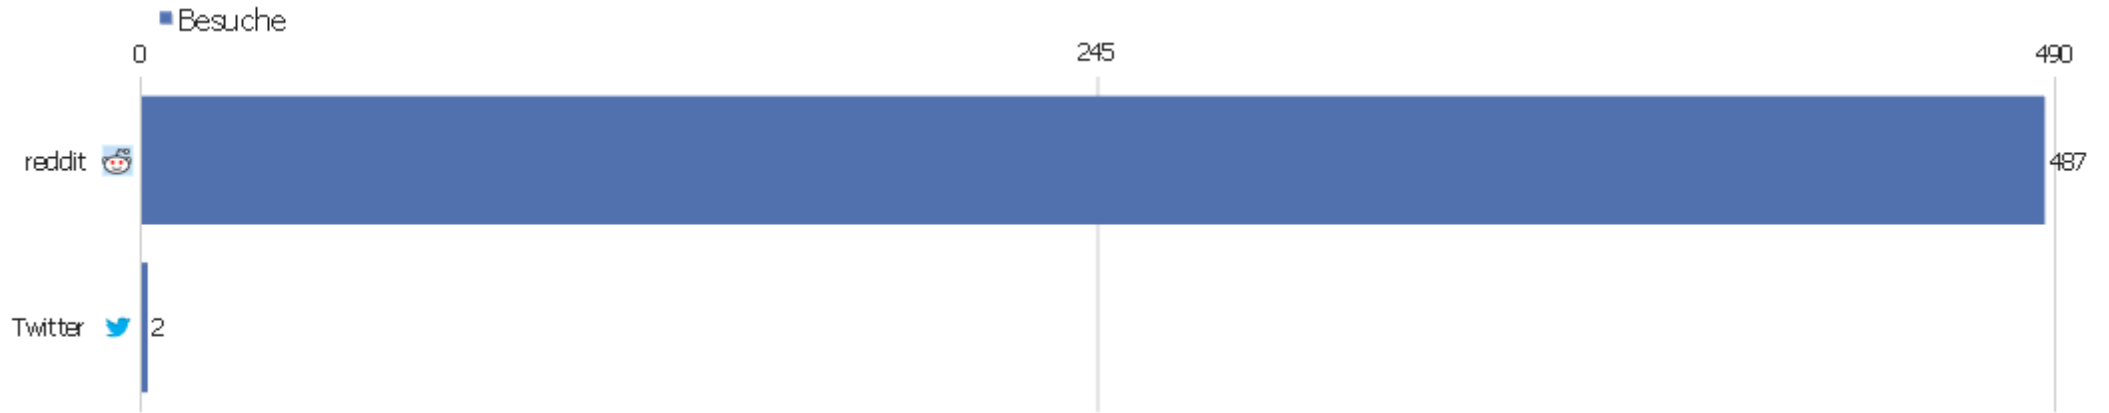

Soziale Netzwerke

Soziales Netzwerk	Besuche	Aktionen	Aktionen pro Besuch	Durchschnittszeit auf der Webseite	Absprungrate	Konversionsrate
reddit	487	2290	4,7	00:26:05	12,94%	0%
Twitter	2	7	3,5	00:33:12	0%	0%