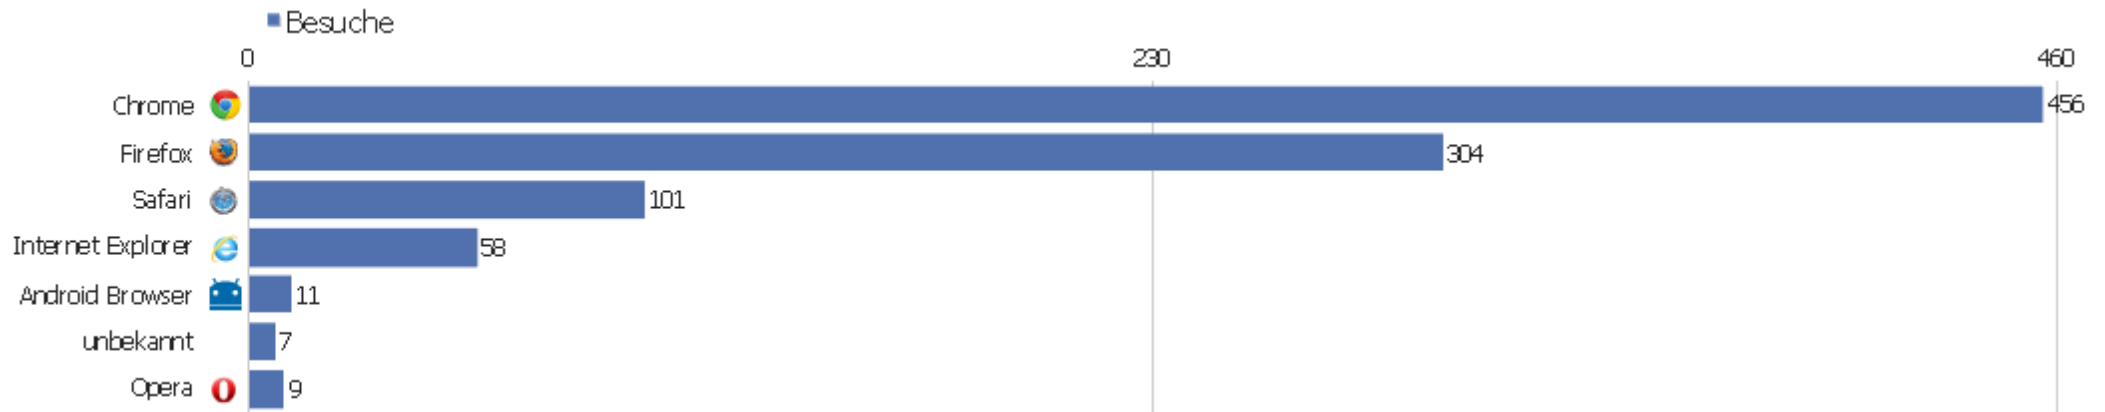

Browserfamilien

Browserfamilien	Besuche	Aktionen	Aktionen pro Besuch	Durchschnittszeit auf der Webseite	Absprungrate	Konversionsrate
Chrome	456	2488	5,46	00:24:14	8,77%	0%
Firefox	304	987	3,25	00:16:34	33,55%	0%
Safari	101	214	2,12	00:03:27	26,73%	0%
Internet Explorer	58	169	2,91	00:10:17	24,14%	0%
Android Browser	11	30	2,73	00:01:55	0%	0%
unbekannt	7	10	1,43	00:00:38	57,14%	0%
Opera	9	95	10,56	02:01:28	77,78%	0%