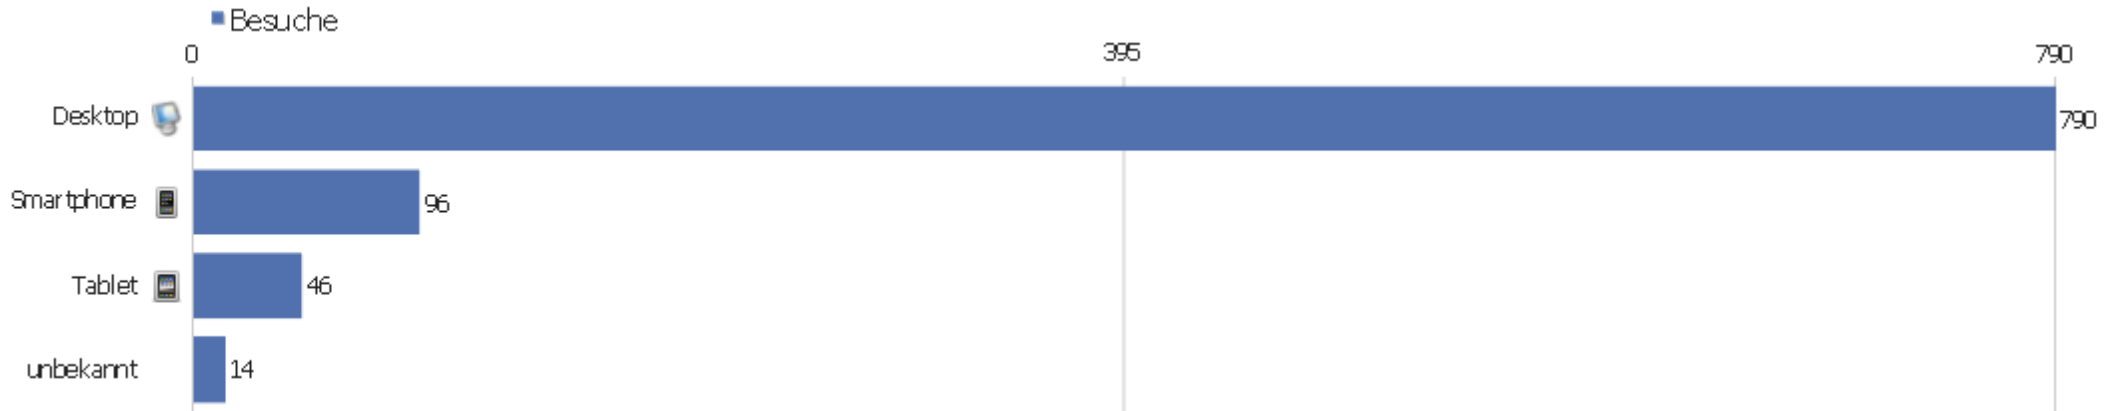

Gerätetyp

Gerätetyp	Besuche	Aktionen	Aktionen pro Besuch	Durchschnittszeit auf der Webseite	Absprungrate	Konversionsrate
Desktop	790	3659	4,63	00:22:42	19,62%	0%
Smartphone	96	186	1,94	00:00:57	26,04%	0%
Tablet	46	125	2,72	00:02:33	19,57%	0%
unbekannt	14	23	1,64	00:01:06	35,71%	0%