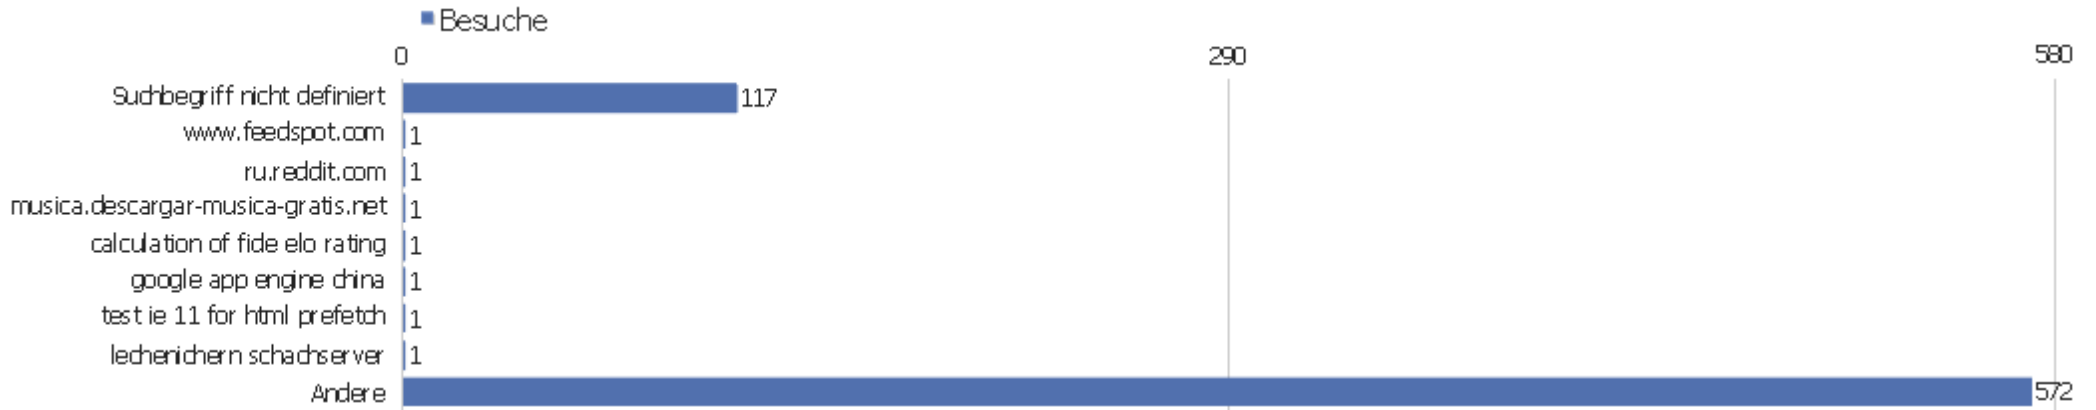

Alle Verweise

Verweis	Besuche	Aktionen	Aktionen pro Besuch	Durchschnittszeit auf der Webseite	Absprungrate	Konversionsrate
Suchbegriff nicht definiert	117	460	3,93	00:13:54	13,68%	0%
www.feedspot.com	1	2	2	00:00:20	0%	0%
ru.reddit.com	1	2	2	00:00:04	0%	0%
musica.descargar-musica-gratis.net	1	2	2	00:00:13	0%	0%
calculation of fide elo rating	1	1	1	00:00:00	100%	0%
google app engine china	1	2	2	00:00:36	0%	0%
test ie 11 for html prefetch	1	2	2	00:00:50	0%	0%
lechenichern schachserver	1	2	2	00:00:37	0%	0%
ingo dwz umrechnen	1	8	8	00:02:25	0%	0%
mail.aol.com	1	11	11	00:35:36	0%	0%
m.reddit.com	1	2	2	00:00:06	0%	0%
tempo-goettingen.de	10	75	7,5	00:09:37	0%	0%
www.tempo-goettingen.de	16	61	3,81	00:18:04	12,5%	0%
schach-goettingen.de	21	48	2,29	00:05:47	4,76%	0%