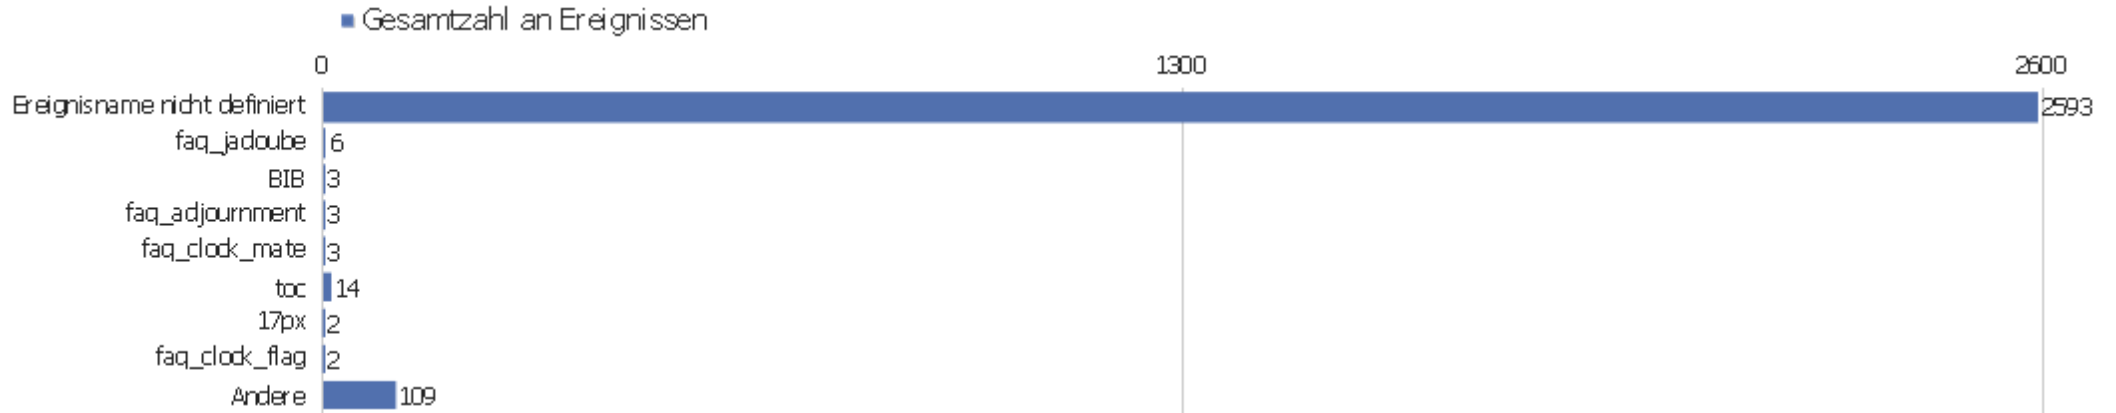

Ereignisnamen

Ereignisname	Gesamtzahl an Ereignissen	Gesamtwert	Minimaler Wert	Maximaler Wert	Durchschnittswert	Ereignisse mit einem Wert
Ereignisname nicht definiert	2593	11623	0	378	29,2	398
faq_jadoube	6	0	0	0	0	0
BIB	3	0	0	0	0	0
faq_adjournment	3	0	0	0	0	0
faq_clock_mate	3	0	0	0	0	0
toc	14	0	0	0	0	0
17px	2	0	0	0	0	0
faq_clock_flag	2	0	0	0	0	0
faq_default_time	3	0	0	0	0	0
16px	2	0	0	0	0	0
18px	1	0	0	0	0	0
19px	1	0	0	0	0	0
20px	1	0	0	0	0	0
21px	1	0	0	0	0	0
22px	1	0	0	0	0	0