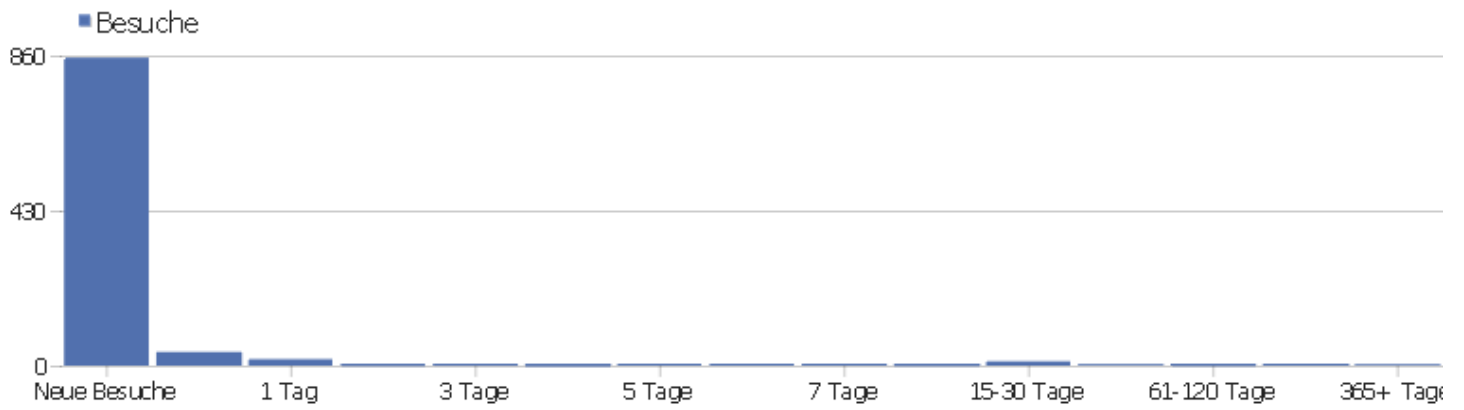

Besuche pro Tage seit letztem Besuch

Besuche pro Tage seit letztem Besuch	Besuche
Neue Besuche	854
0 Tage	38
1 Tag	18
2 Tage	4
3 Tage	3
4 Tage	5
5 Tage	1
6 Tage	1
7 Tage	1
8-14 Tage	4
15-30 Tage	12
31-60 Tage	0
61-120 Tage	4
121-364 Tage	1
365+ Tage	0