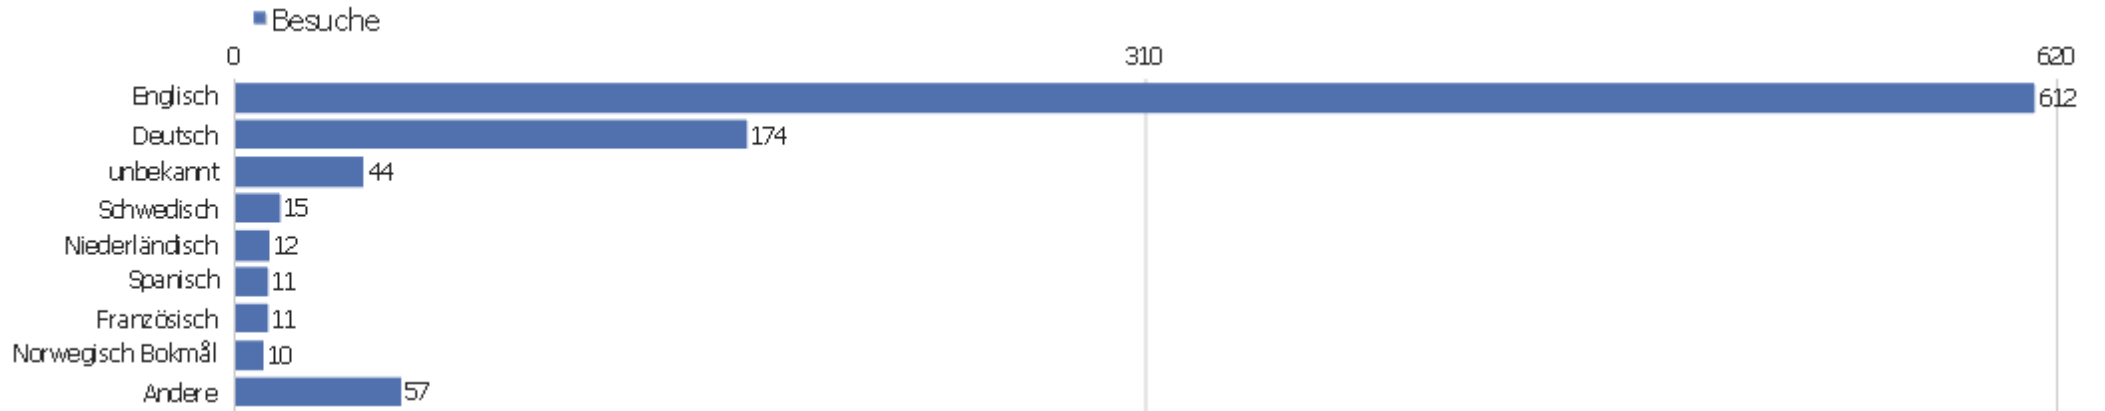

Browsersprache

Sprache	Besuche	Aktionen	Aktionen pro Besuch	Durchschnittszeit auf der Webseite	Absprungrate	Konversionsrate
Englisch	612	2969	4,85	00:24:41	17,32%	0%
Deutsch	174	637	3,66	00:12:13	20,69%	0%
unbekannt	44	73	1,66	00:00:17	68,18%	0%
Schwedisch	15	35	2,33	00:07:10	20%	0%
Niederländisch	12	42	3,5	00:33:56	16,67%	0%
Spanisch	11	46	4,18	00:03:25	0%	0%
Französisch	11	46	4,18	00:06:56	27,27%	0%
Norwegisch Bokmål	10	19	1,9	00:06:12	30%	0%
Polnisch	10	22	2,2	00:08:51	30%	0%
Portugiesisch	8	17	2,13	00:05:17	25%	0%
Russisch	7	14	2	00:03:08	14,29%	0%
Italienisch	6	15	2,5	00:01:12	16,67%	0%
Tschechisch	5	12	2,4	00:02:58	20%	0%
Finnisch	3	6	2	00:00:21	0%	0%