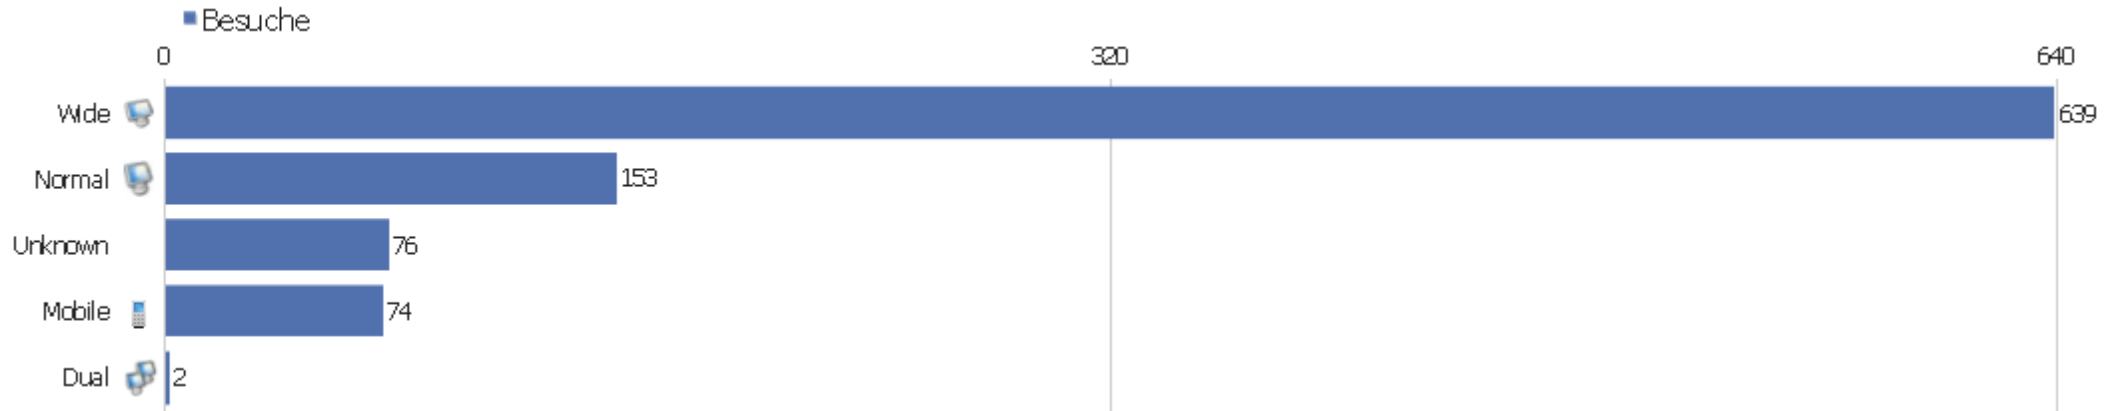

Normal / Breitbild

Bildschirmtyp	Besuche	Aktionen	Aktionen pro Besuch	Durchschnittszeit auf der Webseite	Absprungrate	Konversionsrate
Wide	639	2467	3,86	00:23:02	13,46%	0%
Normal	153	1276	8,34	00:21:33	15,03%	0%
Unknown	76	112	1,47	00:00:22	78,95%	0%
Mobile	74	133	1,8	00:01:22	29,73%	0%
Dual	2	3	1,5	00:00:53	50%	0%