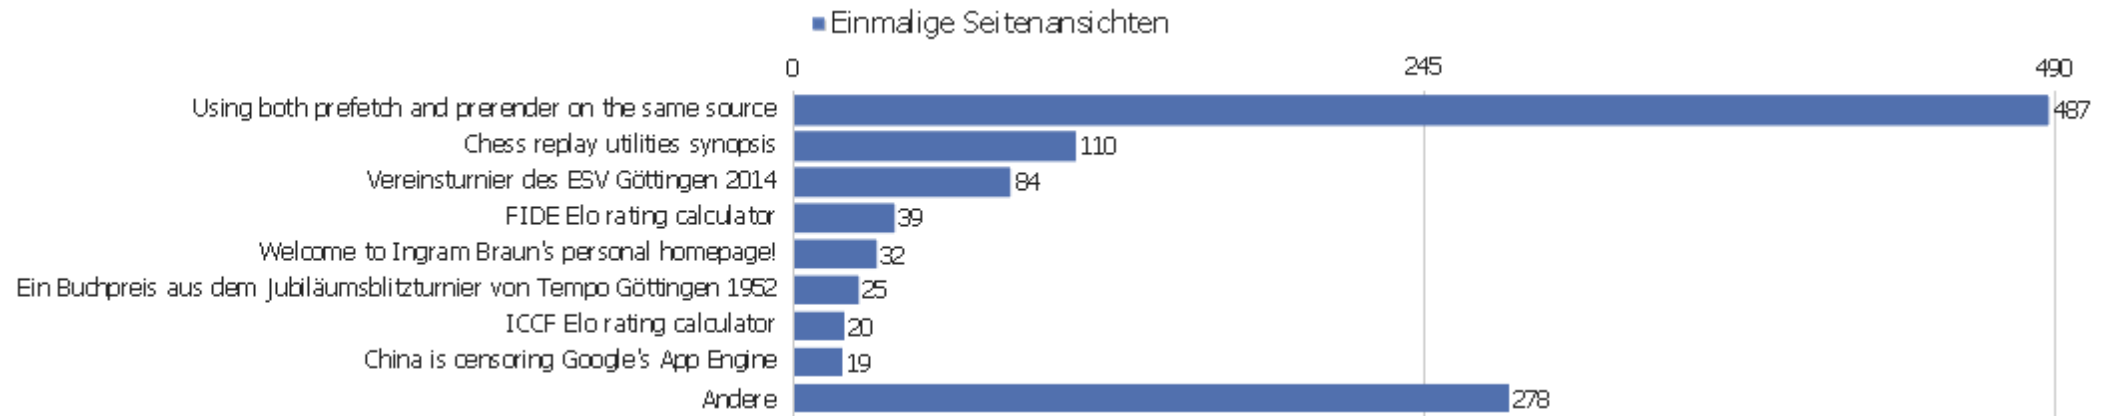

Seitentitel

Seitenname	Seitenansichten	Einmalige Seitenansichten	Absprungrate	Durchschnittszeit pro Seite	Ausstiegsrate	Durchschnittliche Generierungszeit
Using both prefetch and prerender on the same source	503	487	16%	00:00:08	99%	0,35s
Chess replay utilities synopsis	143	110	17%	00:00:29	84%	0,25s
Vereinsturnier des ESV Göttingen 2014	106	84	25%	00:02:12	85%	0,67s
FIDE Elo rating calculator	47	39	11%	00:00:04	97%	0,39s
Welcome to Ingram Braun's personal homepage!	41	32	13%	00:00:58	63%	0,48s
Ein Buchpreis aus dem Jubiläumsblitzturnier von Tempo	27	25	24%	00:00:53	52%	0,25s
ICCF Elo rating calculator	29	20	25%	00:02:16	90%	0,4s
China is censoring Google's App Engine	21	19	5%	00:00:01	95%	1,11s
Für Webmaster: Langzeitarchivierung in der Deutschen	22	18	41%	00:00:05	89%	0,23s
Regel-FAQ für südniedersächsische Schachspieler	17	15	7%	00:01:47	93%	0,26s
Sizilianisch mit 2. Sc3	14	14	27%	00:00:01	86%	0,24s
Documents available on ingram-braun.net	21	13	100%	00:00:52	23%	0,38s
DWZ-Rechner	13	11	11%	00:00:33	82%	0,19s
New ChessBase JavaScript replay test page	11	10	25%	00:00:12	30%	0,28s