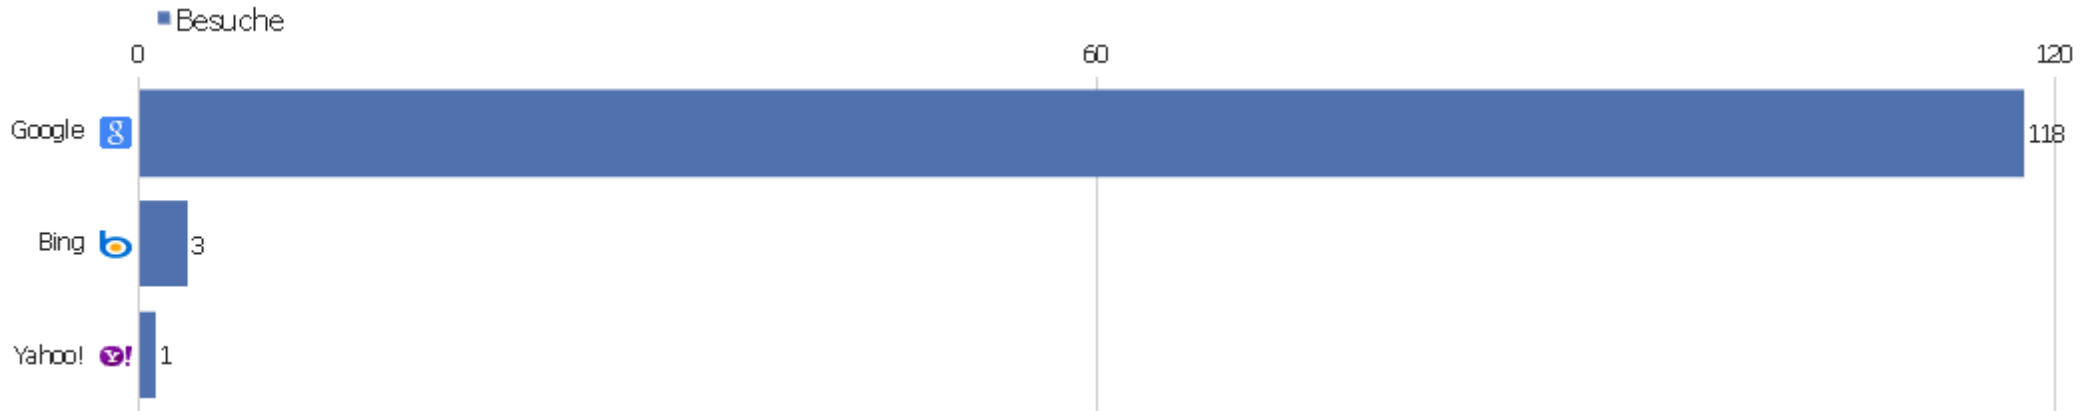

Suchmaschinen

Suchmaschine	Besuche	Aktionen	Aktionen pro Besuch	Durchschnittszeit auf der Webseite	Absprungrate	Umsatz
Google	118	461	3,91	00:13:47	14,41%	0 €
Bing	3	12	4	00:01:17	0%	0 €
Yahoo!	1	2	2	00:00:31	0%	0 €

Kampagnen

Es stehen keine Daten für diesen Bericht zur Verfügung.