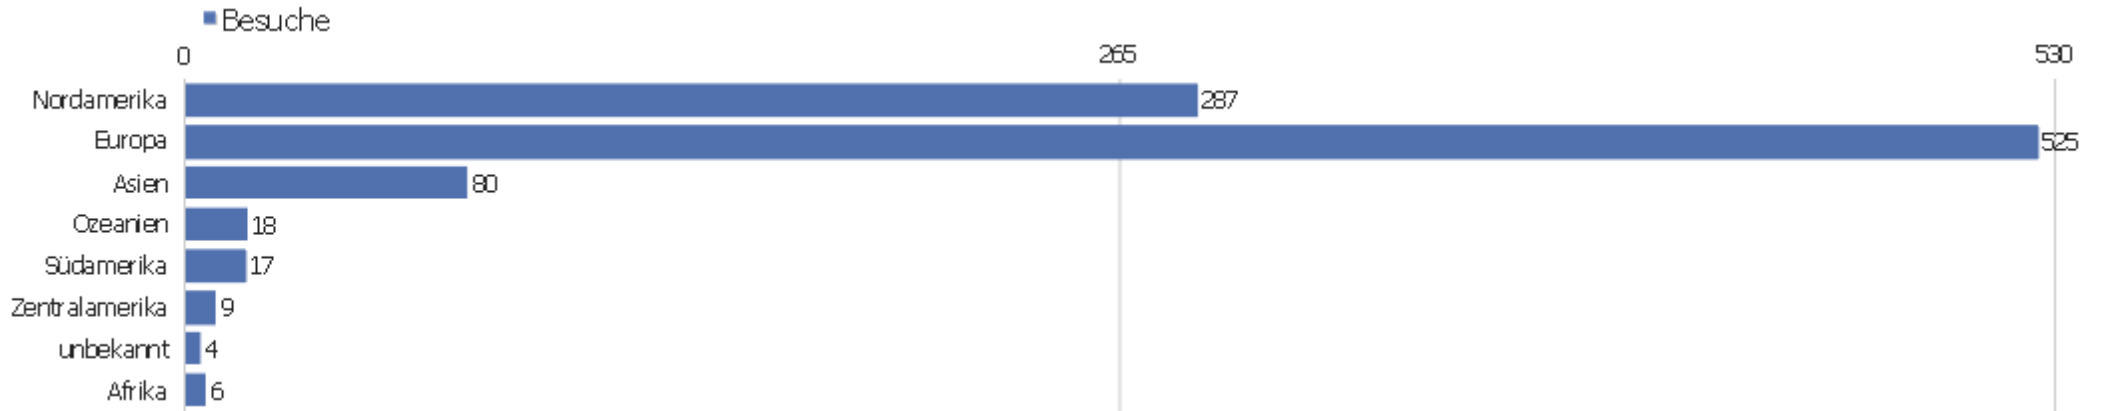

Kontinent

Kontinent	Besuche	Aktionen	Aktionen pro Besuch	Durchschnittszeit auf der Webseite	Absprungrate	Umsatz
Nordamerika	287	1415	4,93	00:20:37	15,33%	0 €
Europa	525	2144	4,08	00:19:19	19,43%	0 €
Asien	80	176	2,2	00:07:16	45%	0 €
Ozeanien	18	114	6,33	00:35:04	11,11%	0 €
Südamerika	17	61	3,59	00:06:42	23,53%	0 €
Zentralamerika	9	61	6,78	01:23:59	11,11%	0 €
unbekannt	4	5	1,25	00:00:55	75%	0 €
Afrika	6	17	2,83	00:01:05	33,33%	0 €