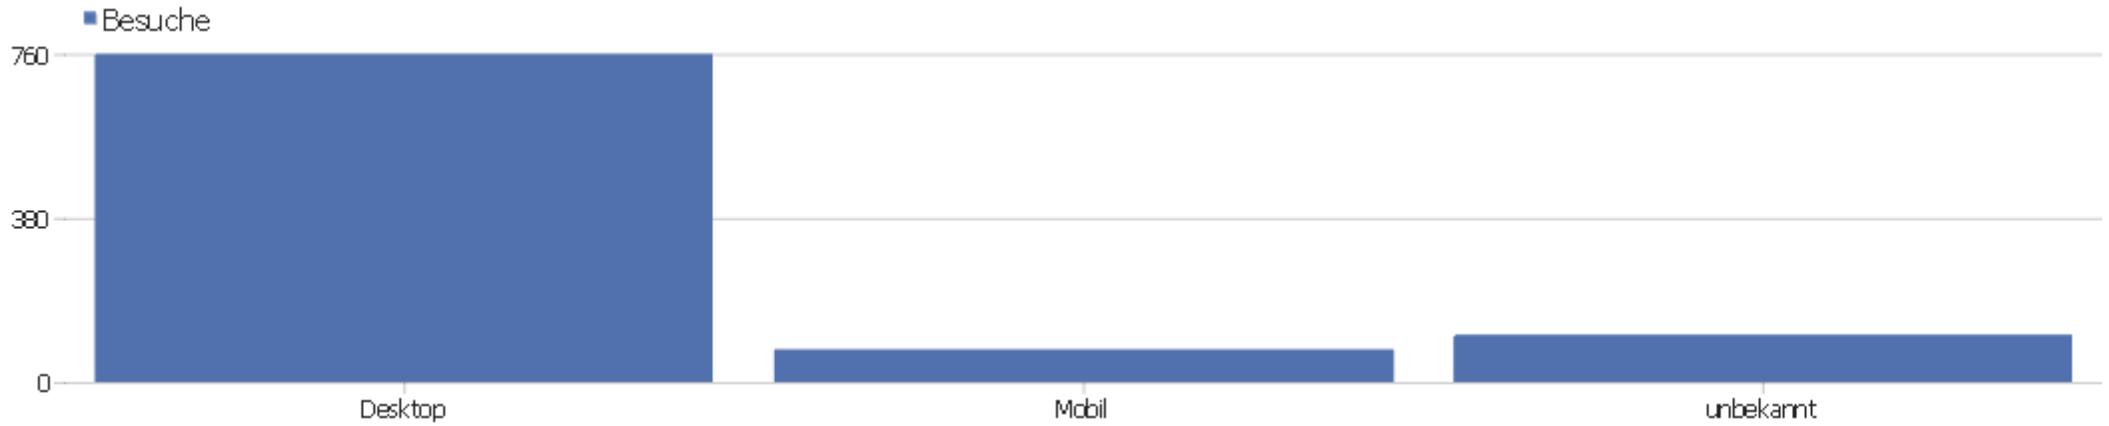

Mobilgerät vs. Desktop

Mobilgerät vs. Desktop		Besuche	Aktionen	Aktionen pro Besuch	Durchschnittszeit auf der Webseite	Absprungrate	Konversionsrate
Desktop		760	3591	4,73	00:23:18	20%	0%
Mobil		76	177	2,33	00:01:43	21,05%	0%
unbekannt		110	225	2,05	00:02:48	23,64%	0%