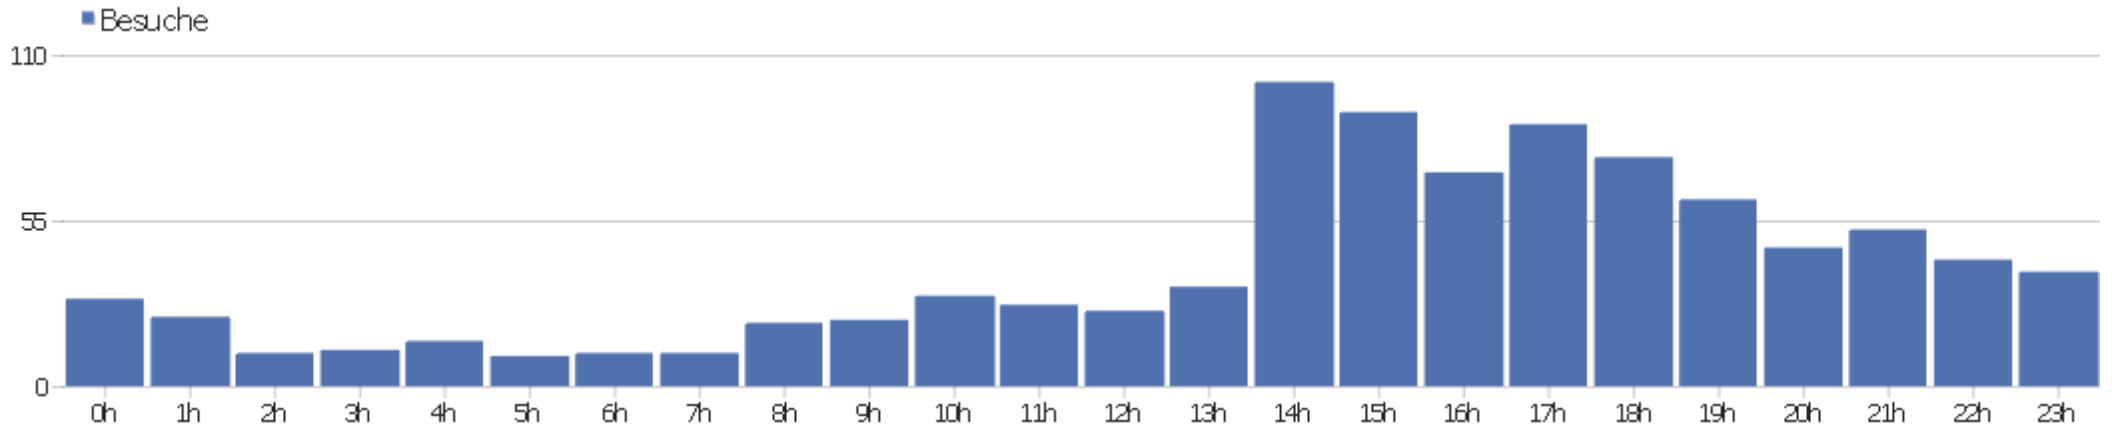

PIWIK

Webseite Ingram Braun's personal homepage

Zeitspanne: 2014, August

Monatsstatistik für ingram-braun.net

Besucherüberblick

Name	Wert
Eindeutige Besucher	856
Besuche	946
Aktionen	3993
Maximale Aktionen pro Besuch	532
Absprungrate	21%
Aktionen pro Besuch	4,2
Durchschnittliche Besuchszeit (in Sekunden)	00:19:11

Besuche nach Server-Zeit

Server-Zeit	Besuche	Aktionen	Aktionen pro Besuch	Durchschnittszeit auf der Webseite	Absprungrate	Umsatz
0h	29	91	3,14	00:10:28	17,24%	0 €
1h	23	83	3,61	00:18:53	8,7%	0 €
2h	11	23	2,09	00:04:27	9,09%	0 €
3h	12	43	3,58	00:08:56	16,67%	0 €
4h	15	34	2,27	00:08:05	20%	0 €
5h	10	53	5,3	01:10:19	30%	0 €
6h	11	68	6,18	00:23:56	54,55%	0 €
7h	11	26	2,36	00:16:00	45,45%	0 €
8h	21	76	3,62	00:26:22	19,05%	0 €
9h	22	100	4,55	00:51:40	18,18%	0 €
10h	30	152	5,07	00:26:32	26,67%	0 €
11h	27	87	3,22	00:08:01	18,52%	0 €
12h	25	67	2,68	00:04:19	20%	0 €
13h	33	157	4,76	00:11:09	24,24%	0 €