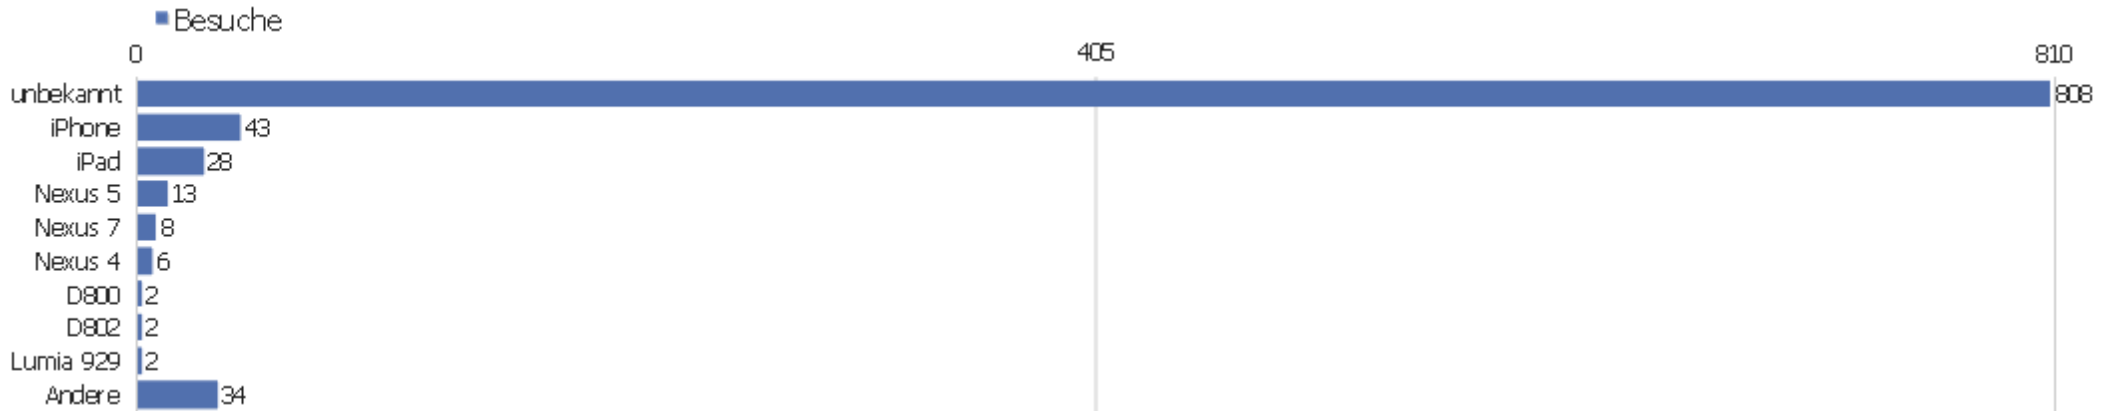

Gerätemodell

Gerätemodell	Besuche	Aktionen	Aktionen pro Besuch	Durchschnittszeit auf der Webseite	Absprungrate	Konversionsrate
unbekannt	808	3688	4,56	00:22:13	20,05%	0%
iPhone	43	84	1,95	00:00:37	32,56%	0%
iPad	28	61	2,18	00:02:15	10,71%	0%
Nexus 5	13	24	1,85	00:00:58	23,08%	0%
Nexus 7	8	39	4,88	00:04:24	25%	0%
Nexus 4	6	11	1,83	00:00:36	16,67%	0%
D800	2	3	1,5	00:00:17	50%	0%
D802	2	4	2	00:00:22	0%	0%
Lumia 929	2	2	1	00:00:00	100%	0%
One	2	5	2,5	00:00:52	0%	0%
One M8	2	4	2	00:00:47	0%	0%
SM-G900F	2	4	2	00:00:20	50%	0%
SM-T520	2	2	1	00:00:00	100%	0%
XT1060	2	4	2	00:00:38	0%	0%