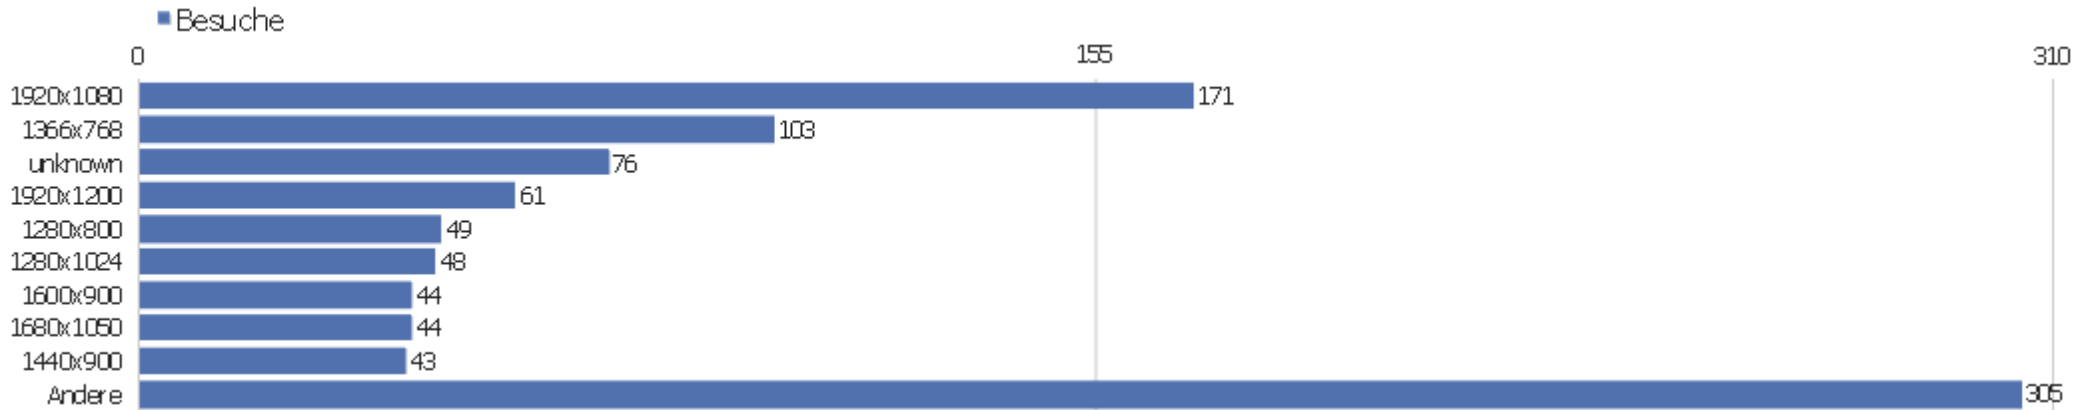

Bildschirmauflösungen

Auflösung	Besuche	Aktionen	Aktionen pro Besuch	Durchschnittszeit auf der Webseite	Absprungrate	Konversionsrate
1920x1080	171	835	4,88	00:35:02	11,7%	0%
1366x768	103	324	3,15	00:14:26	14,56%	0%
unknown	76	112	1,47	00:00:22	78,95%	0%
1920x1200	61	268	4,39	00:10:01	8,2%	0%
1280x800	49	132	2,69	00:08:32	6,12%	0%
1280x1024	48	525	10,94	00:40:17	2,08%	0%
1600x900	44	218	4,95	00:55:42	11,36%	0%
1680x1050	44	224	5,09	00:53:00	15,91%	0%
1440x900	43	155	3,6	00:10:19	11,63%	0%
1024x768	26	50	1,92	00:05:51	46,15%	0%
2560x1440	26	50	1,92	00:03:16	19,23%	0%
360x592	17	30	1,76	00:00:31	23,53%	0%
2880x1800	17	37	2,18	00:09:36	17,65%	0%
640x1136	15	40	2,67	00:00:41	6,67%	0%