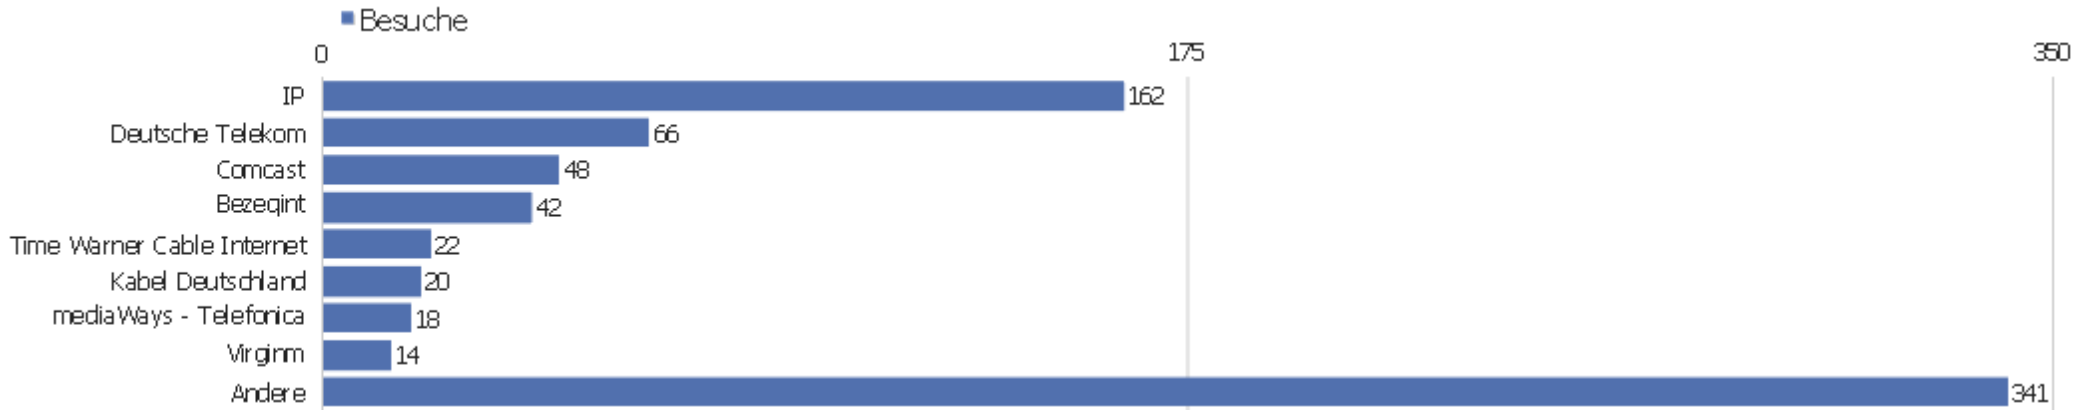

Provider

Provider	Besuche	Aktionen	Aktionen pro Besuch	Durchschnittszeit auf der Webseite	Absprungsrate	Konversionsrate
IP	162	681	4,2	00:30:30	15,43%	0%
Deutsche Telekom	66	224	3,39	00:10:06	27,27%	0%
Comcast	48	168	3,5	00:30:38	12,5%	0%
Bezeqint	42	72	1,71	00:00:18	64,29%	0%
Time Warner Cable Internet	22	46	2,09	00:01:03	13,64%	0%
Kabel Deutschland	20	90	4,5	00:23:27	20%	0%
mediaWays - Telefonica	18	48	2,67	00:08:15	5,56%	0%
Virginm	14	33	2,36	00:01:16	35,71%	0%
Sbcglobal	13	26	2	00:02:21	7,69%	0%
Verizon	12	26	2,17	00:00:56	16,67%	0%
Vodafone-ip	11	21	1,91	00:02:30	18,18%	0%
Btcentralplus	10	19	1,9	00:01:40	10%	0%
Cox	10	32	3,2	00:06:49	10%	0%
O2	9	33	3,67	00:02:36	0%	0%