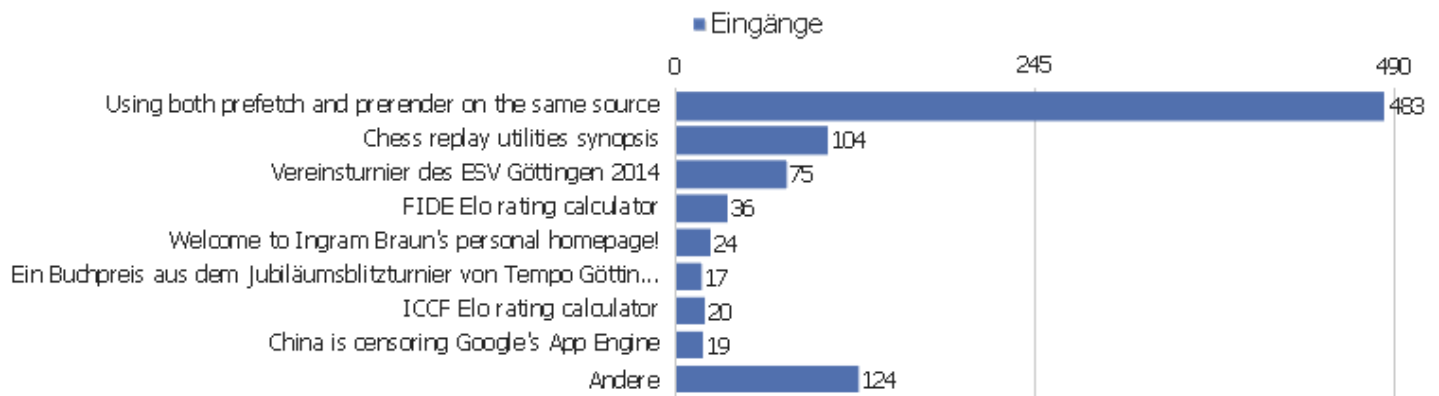

Titel der Einstiegsseite

Titel der Einstiegsseite	Eingänge	Absprünge	Absprungrate
Using both prefetch and prerender on the same source	483	79	16%
Chess replay utilities synopsis	104	18	17%
Vereinsturnier des ESV Göttingen 2014	75	19	25%
FIDE Elo rating calculator	36	4	11%
Welcome to Ingram Braun's personal homepage!	24	3	13%
Ein Buchpreis aus dem Jubiläumsblitzturnier von Tempo	17	4	24%
ICCF Elo rating calculator	20	5	25%
China is censoring Google's App Engine	19	1	5%
Für Webmaster: Langzeitarchivierung in der Deutschen	17	7	41%
Regel-FAQ für südniedersächsische Schachspieler	14	1	7%
Sizilianisch mit 2. Sc3	11	3	27%
Documents available on Ingram-Braun.net	1	1	100%
DWZ-Rechner	9	1	11%
New ChessBase JavaScript replay test page	4	1	25%
pgn4web version 2.84 test page	1	1	100%
Web safe fonts for Biblical Hebrew	9	1	11%
Chess Assistent 10 test page	1	1	100%
DHTML-Chess 3 test page	5	1	20%
Esoterik in der Rochade Europa	1	0	0%
ChessBase HTML Publisher 2.0 test page	1	0	0%
PGNtoJS V.3.31 test page	5	3	60%
DHTML Chess 2.0 test page	1	0	0%
Mein Sieg gegen Vlastimil Hort beim Simultan des FSK L	5	0	0%
Andere	35	16	46%