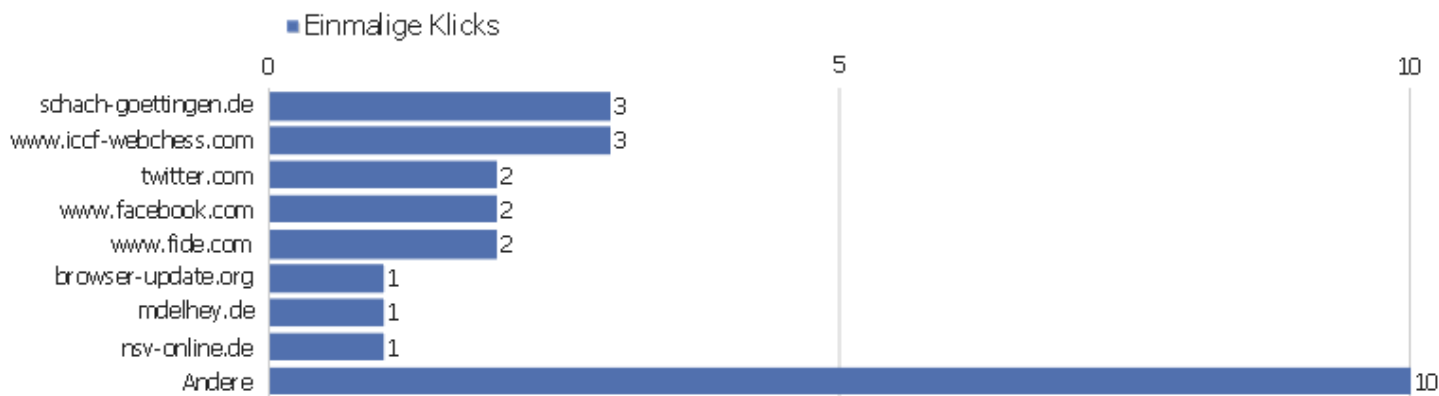

Ausgehende Verweise

Angeklickte URL	Einmalige Klicks	Klicks
schach-goettingen.de	3	3
www.iccf-webchess.com	3	3
twitter.com	2	2
www.facebook.com	2	2
www.fide.com	2	2
browser-update.org	1	1
mdelhey.de	1	1
nsv-online.de	1	1
scripts.sil.org	1	1
web.archive.org	1	1
www.deutsche-schachjugend.de	1	1
www.faz.net	1	1
www.ford-schachfreunde.de	1	1
www.lalit.org	1	1
www.schach-bovenden.de	1	1
www.sk-bad-hersfeld.de	1	1
www.tempo-goettingen.de	1	1
www.w3.org	1	1