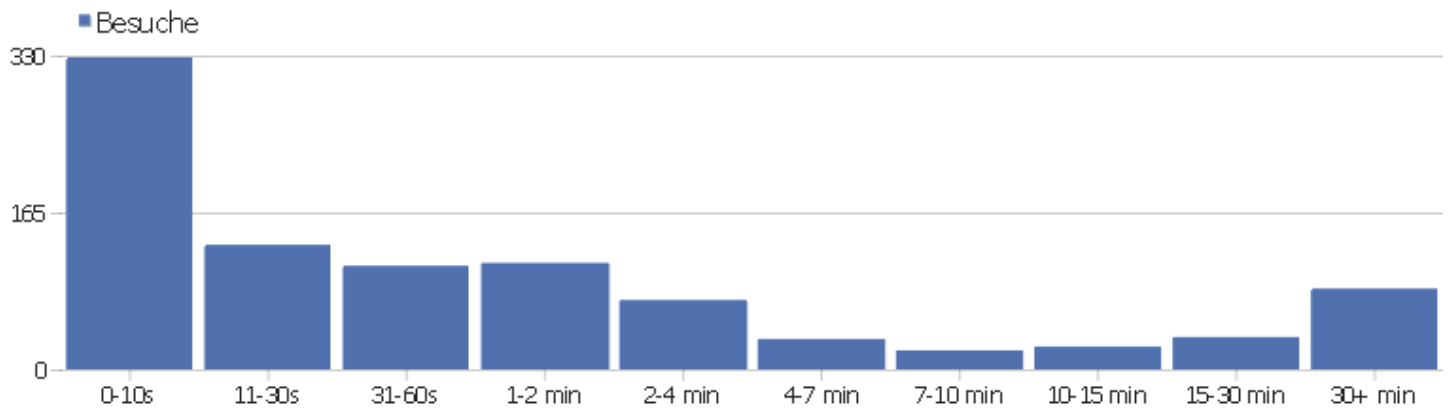

Besuchslänge

Besuchsdauer	Besuche
0-10s	328
11-30s	131
31-60s	109
1-2 min	112
2-4 min	73
4-7 min	32
7-10 min	20
10-15 min	24
15-30 min	34
30+ min	85