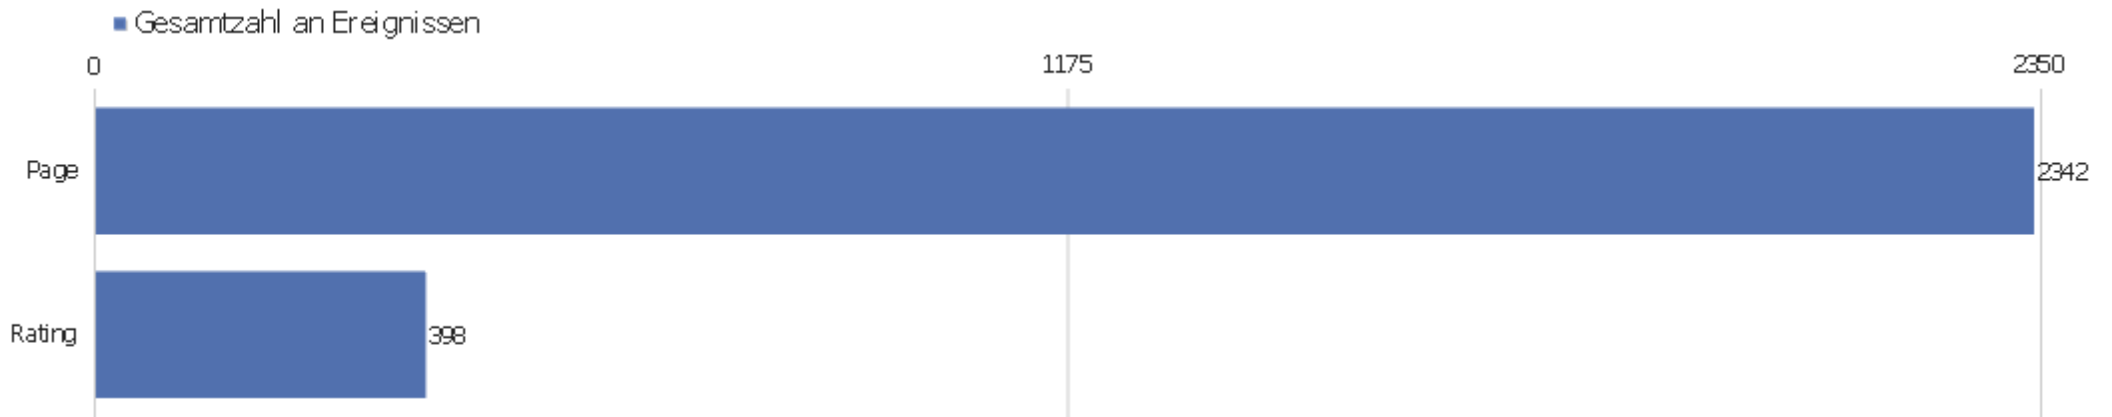

Ereigniskategorien

Ereigniskategorie	Gesamtzahl an Ereignissen	Gesamtwert	Minimaler Wert	Maximaler Wert	Durchschnittswert	Ereignisse mit einem Wert
Page	2342	0	0	0	0	0
Rating	398	11623	0	378	29,2	398