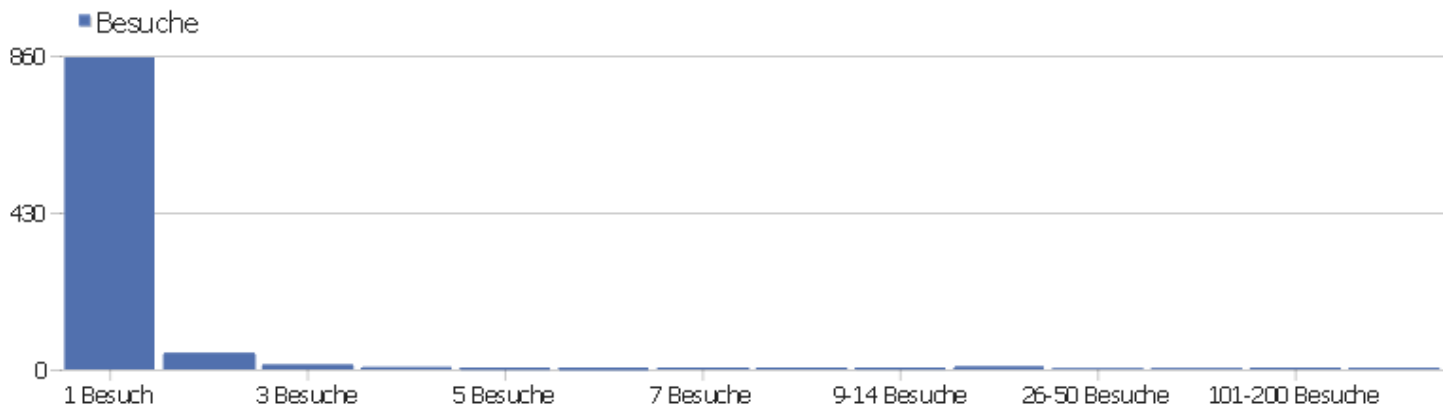

Besuche nach Besuchszahl

Besuche nach Besuchszahl	Besuch e	% Besuch e
1 Besuch	855	90%
2 Besuche	46	5%
3 Besuche	14	1%
4 Besuche	7	1%
5 Besuche	4	0%
6 Besuche	5	1%
7 Besuche	2	0%
8 Besuche	1	0%
9-14 Besuche	3	0%
15-25 Besuche	9	1%
26-50 Besuche	0	0%
51-100 Besuche	0	0%
101-200 Besuche	0	0%
201+ Besuche	0	0%