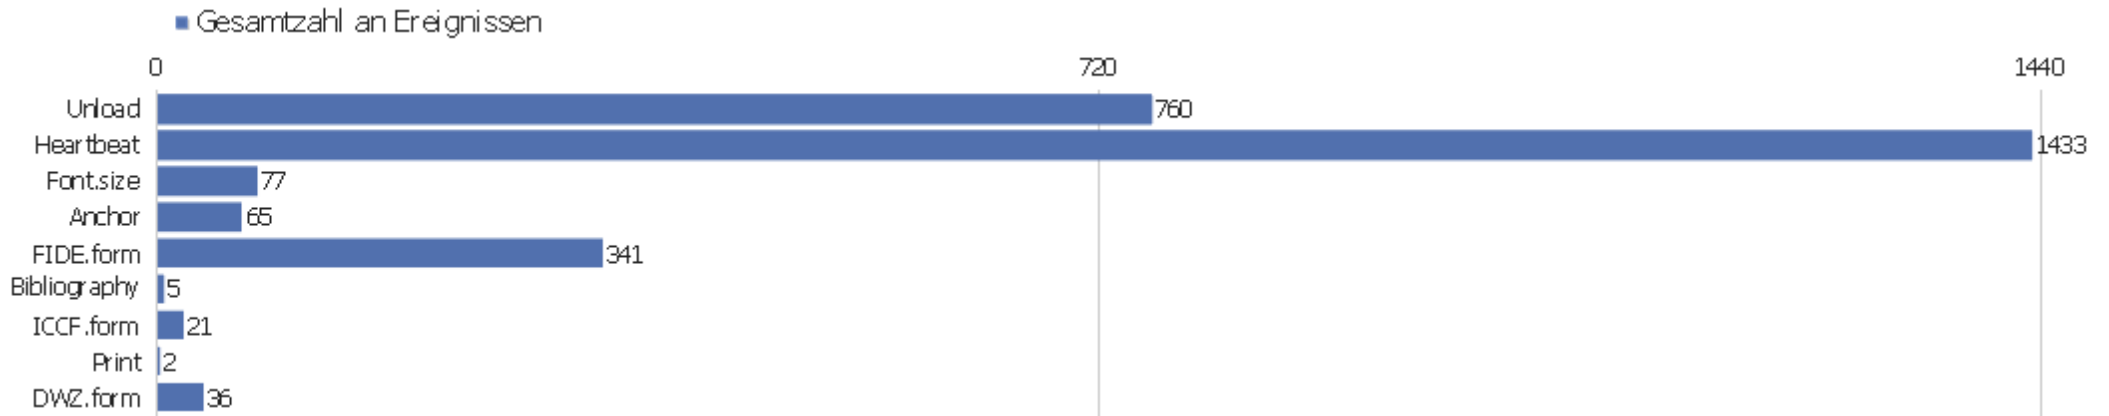

Ereignisaktionen

Ereignisaktion	Gesamtzahl an Ereignissen	Gesamtwert	Minimaler Wert	Maximaler Wert	Durchschnittswert	Ereignisse mit einem Wert
Unload	760	0	0	0	0	0
Heartbeat	1433	0	0	0	0	0
Font.size	77	0	0	0	0	0
Anchor	65	0	0	0	0	0
FIDE.form	341	10782	0	338	31,62	341
Bibliography	5	0	0	0	0	0
ICCF.form	21	175	0	20	8,33	21
Print	2	0	0	0	0	0
DWZ.form	36	666	0	36	18,5	36