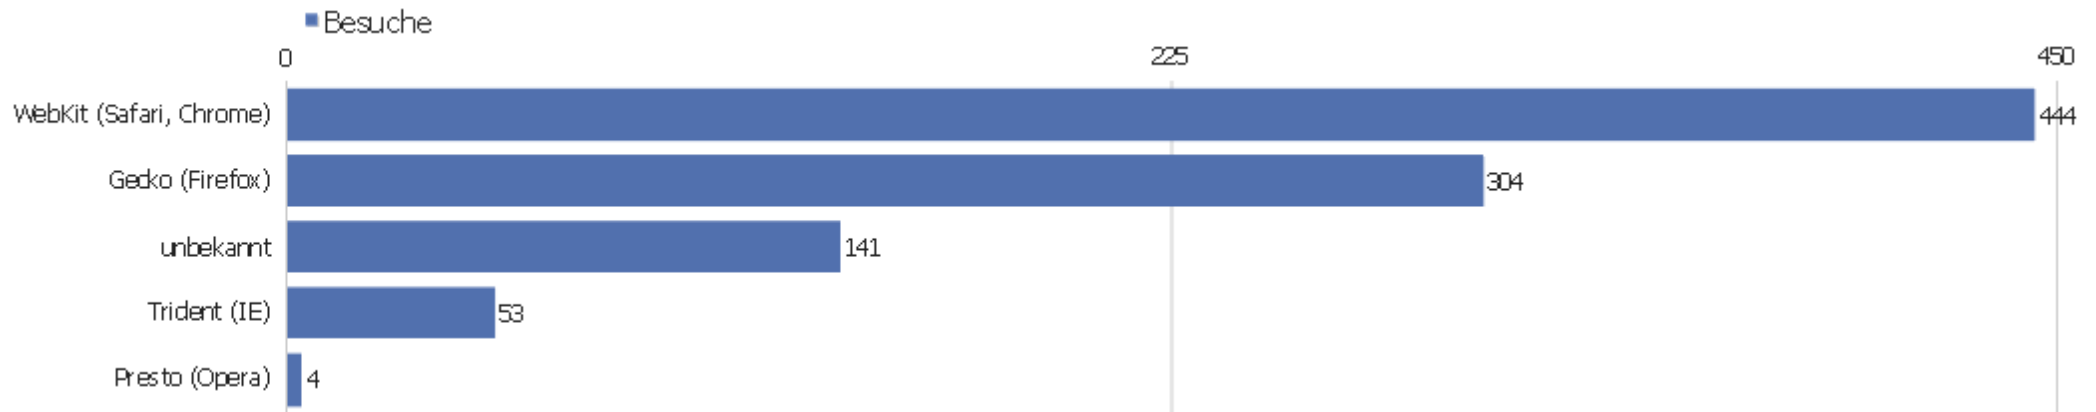

Browser nach Familie

Browserfamilie	Besuche	Aktionen	Aktionen pro Besuch	Durchschnittszeit auf der Webseite	Absprungrate	Konversionsrate
WebKit (Safari, Chrome)	444	2472	5,57	00:25:20	10,14%	0%
Gecko (Firefox)	304	987	3,25	00:16:34	33,55%	0%
unbekannt	141	284	2,01	00:01:15	23,4%	0%
Trident (IE)	53	161	3,04	00:11:15	20,75%	0%
Presto (Opera)	4	89	22,25	04:33:04	75%	0%