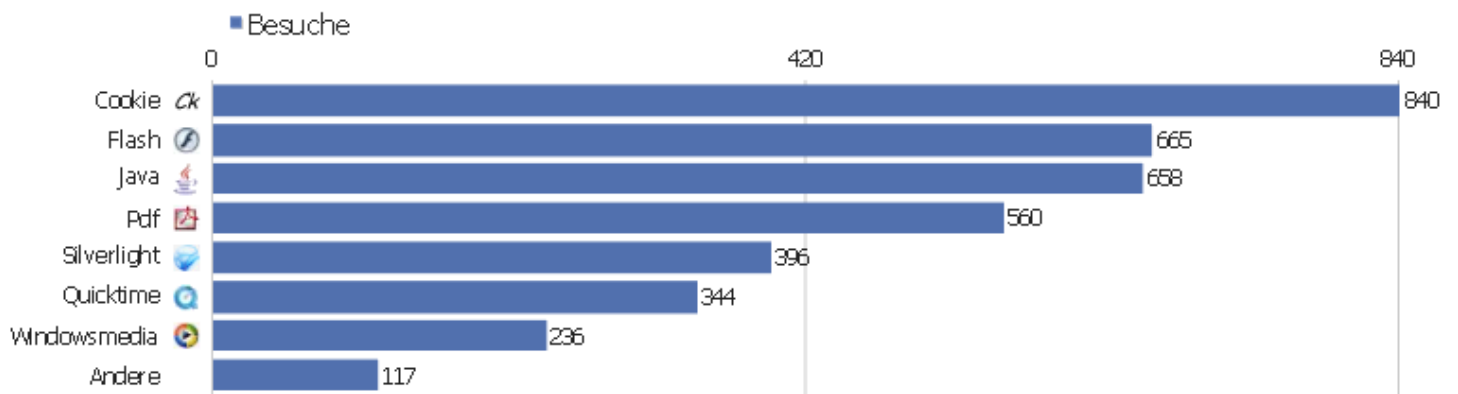

Liste der Plugins

Plugin	Besuche	% Besuche
Cookie	840	94,1%
Flash	665	74,5%
Java	658	73,7%
Pdf	560	62,7%
Silverlight	396	44,3%
Quicktime	344	38,5%
Windowsmedia	236	26,4%
Director	82	9,2%
Realplayer	35	3,9%
Gears	0	0%