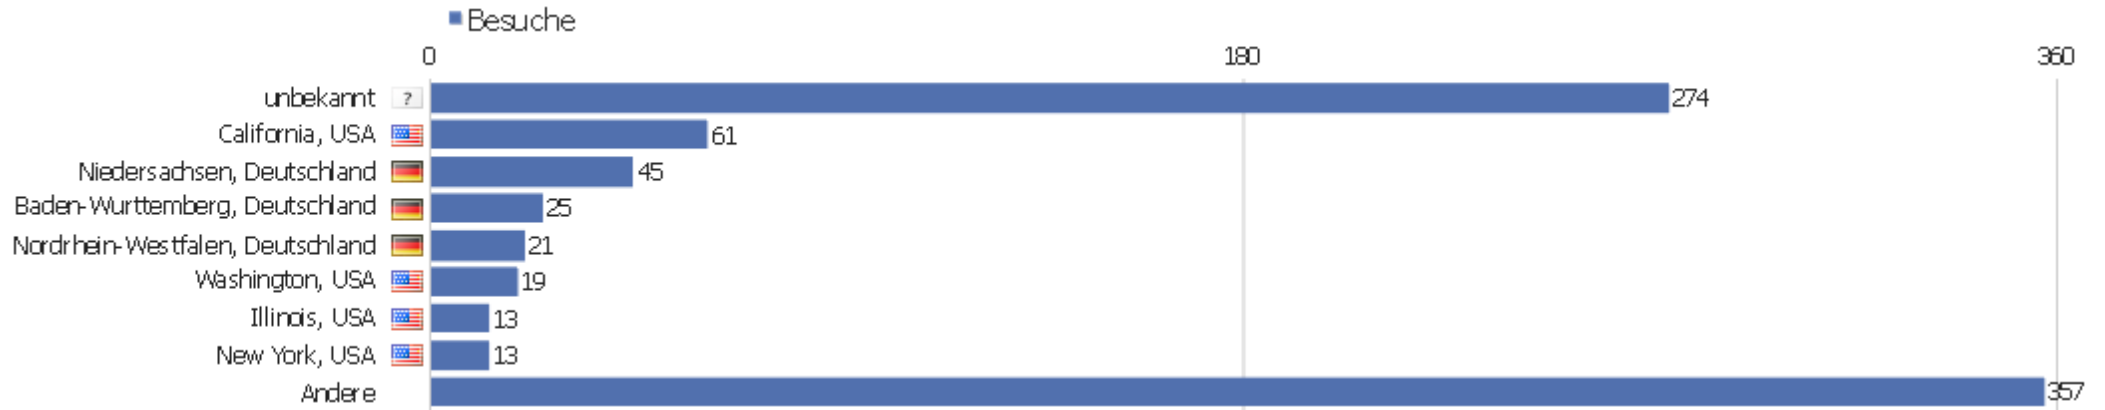

Region

Region	Besuche	Aktionen	Aktionen pro Besuch	Durchschnittszeit auf der Webseite	Absprungrate	Umsatz
? unbekannt	274	971	3,54	00:19:20	28,1%	0 €
🇺🇸 California, USA	61	135	2,21	00:04:57	16,39%	0 €
🇩🇪 Niedersachsen, Deutschland	45	174	3,87	00:10:38	13,33%	0 €
🇩🇪 Baden-Württemberg, Deutschland	25	73	2,92	00:09:07	24%	0 €
🇩🇪 Nordrhein-Westfalen, Deutschland	21	91	4,33	00:07:05	23,81%	0 €
🇺🇸 Washington, USA	19	41	2,16	00:09:21	15,79%	0 €
🇺🇸 Illinois, USA	13	91	7	01:40:07	7,69%	0 €
🇺🇸 New York, USA	13	555	42,69	01:27:04	15,38%	0 €
🇨🇦 Ontario, Kanada	13	24	1,85	00:02:21	15,38%	0 €
🇺🇸 Texas, USA	13	33	2,54	00:06:57	15,38%	0 €
🇩🇪 Bayern, Deutschland	12	37	3,08	00:11:33	41,67%	0 €
🇺🇸 Massachusetts, USA	12	31	2,58	00:15:36	16,67%	0 €
🇩🇪 Hessen, Deutschland	10	15	1,5	00:01:05	50%	0 €
🇨🇦 British Columbia, Kanada	9	18	2	00:04:07	11,11%	0 €