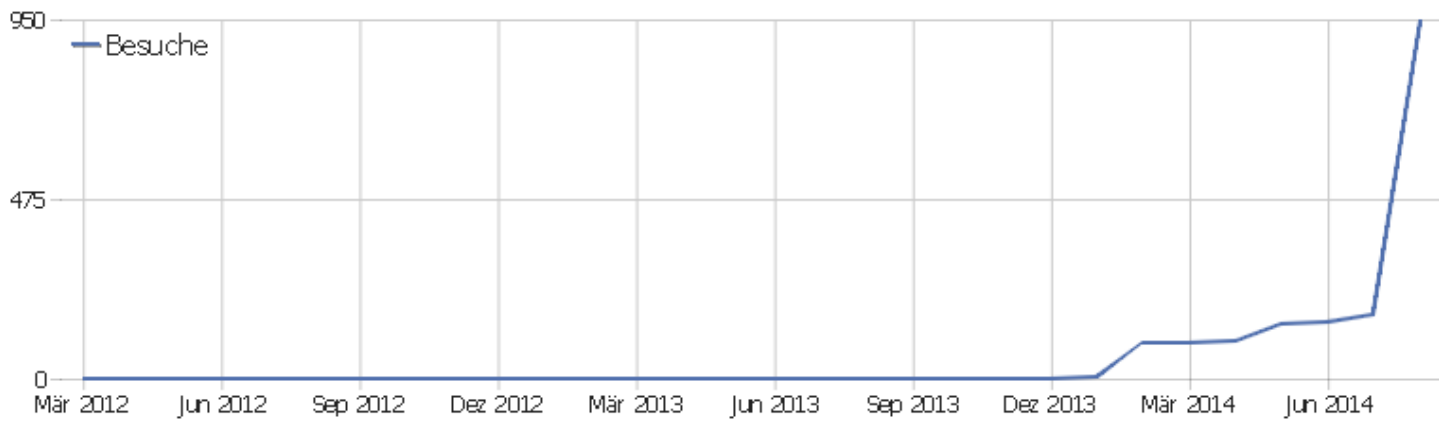

PIWIK

Webseite Ingram Braun's personal homepage

Zeitspanne: 2014, August

Monatsstatistik für ingram-braun.net

Besucherüberblick

Name	Wert
Eindeutige Besucher	856
Besuche	946
Aktionen	3993
Maximale Aktionen pro Besuch	532
Absprungrate	21%
Aktionen pro Besuch	4,2
Durchschnittliche Besuchszeit (in Sekunden)	00:19:11

Besuche nach Server-Zeit

Server-Zeit	Besuche	Aktionen	Aktionen pro Besuch	Durchschnittszeit auf der Webseite	Absprungrate	Umsatz
0h	29	91	3,14	00:10:28	17,24%	0 €
1h	23	83	3,61	00:18:53	8,7%	0 €
2h	11	23	2,09	00:04:27	9,09%	0 €
3h	12	43	3,58	00:08:56	16,67%	0 €
4h	15	34	2,27	00:08:05	20%	0 €
5h	10	53	5,3	01:10:19	30%	0 €
6h	11	68	6,18	00:23:56	54,55%	0 €
7h	11	26	2,36	00:16:00	45,45%	0 €
8h	21	76	3,62	00:26:22	19,05%	0 €
9h	22	100	4,55	00:51:40	18,18%	0 €
10h	30	152	5,07	00:26:32	26,67%	0 €
11h	27	87	3,22	00:08:01	18,52%	0 €
12h	25	67	2,68	00:04:19	20%	0 €
13h	33	157	4,76	00:11:09	24,24%	0 €