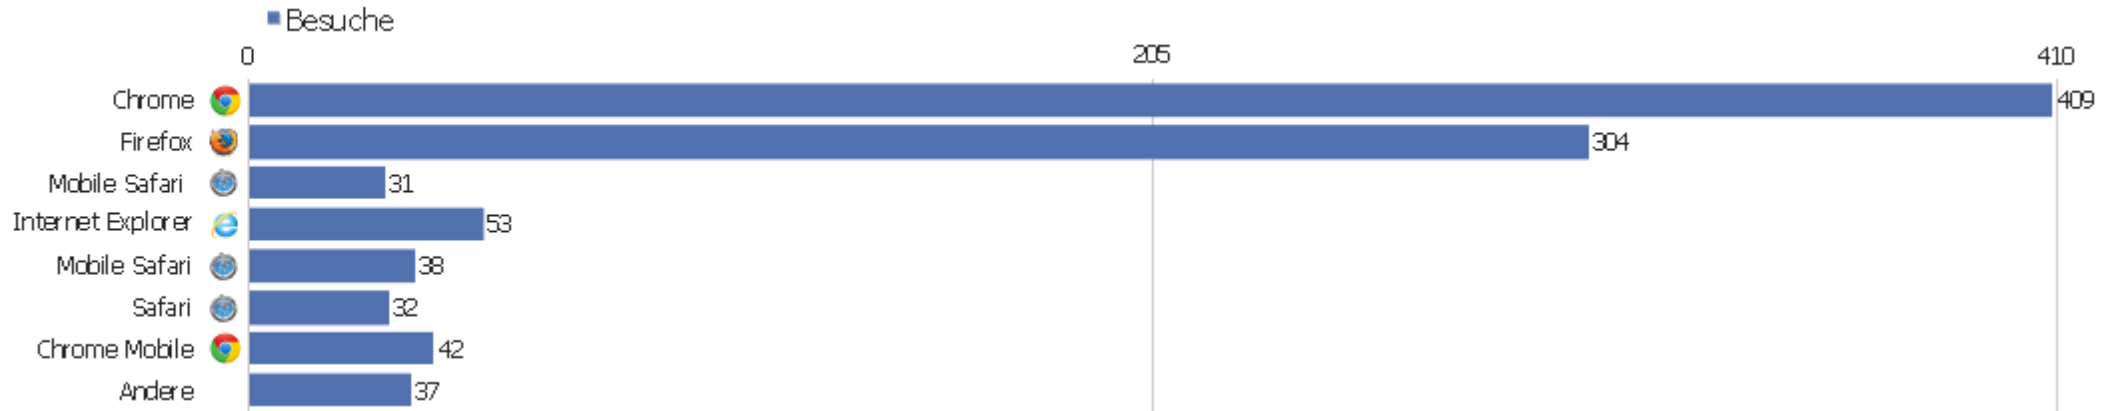

Besucher-Browser

Browser	Besuche	Aktionen	Aktionen pro Besuch	Durchschnittszeit auf der Webseite	Absprungrate	Konversionsrate
Chrome	409	2389	5,84	00:26:38	8,07%	0%
Firefox	304	987	3,25	00:16:34	33,55%	0%
Mobile Safari	31	55	1,77	00:00:38	29,03%	0%
Internet Explorer	53	161	3,04	00:11:15	20,75%	0%
Mobile Safari	38	88	2,32	00:01:51	15,79%	0%
Safari	32	71	2,22	00:08:05	37,5%	0%
Chrome Mobile	42	85	2,02	00:01:26	11,9%	0%
Android Browser	11	30	2,73	00:01:55	0%	0%
IE Mobile	5	8	1,6	00:00:04	60%	0%
Chrome Frame	3	12	4	00:32:35	0%	0%
Chrome Mobile iOS	2	2	1	00:00:00	100%	0%
Iceweasel	4	7	1,75	00:01:07	25%	0%
Opera Mini	3	3	1	00:00:00	100%	0%
Opera	4	89	22,25	04:33:04	75%	0%