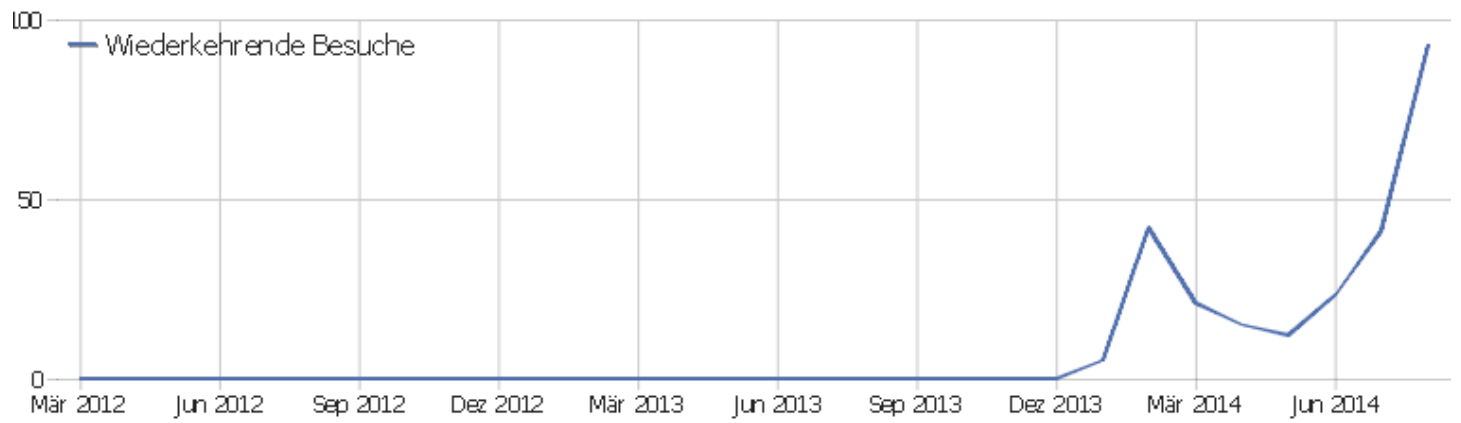

Wiederkehrende Besuche

Name	Wert
Eindeutige wiederkehrende Besucher	52
Wiederkehrende Besuche	93
Aktionen bei wiederkehrenden Besuchen	716
Absprungrate bei wiederkehrenden Besuchen	28%
Aktionen pro wiederkehrendem Besuch	7,7
Durchschnittszeit von wiederkehrenden Besuchen	00:46:33