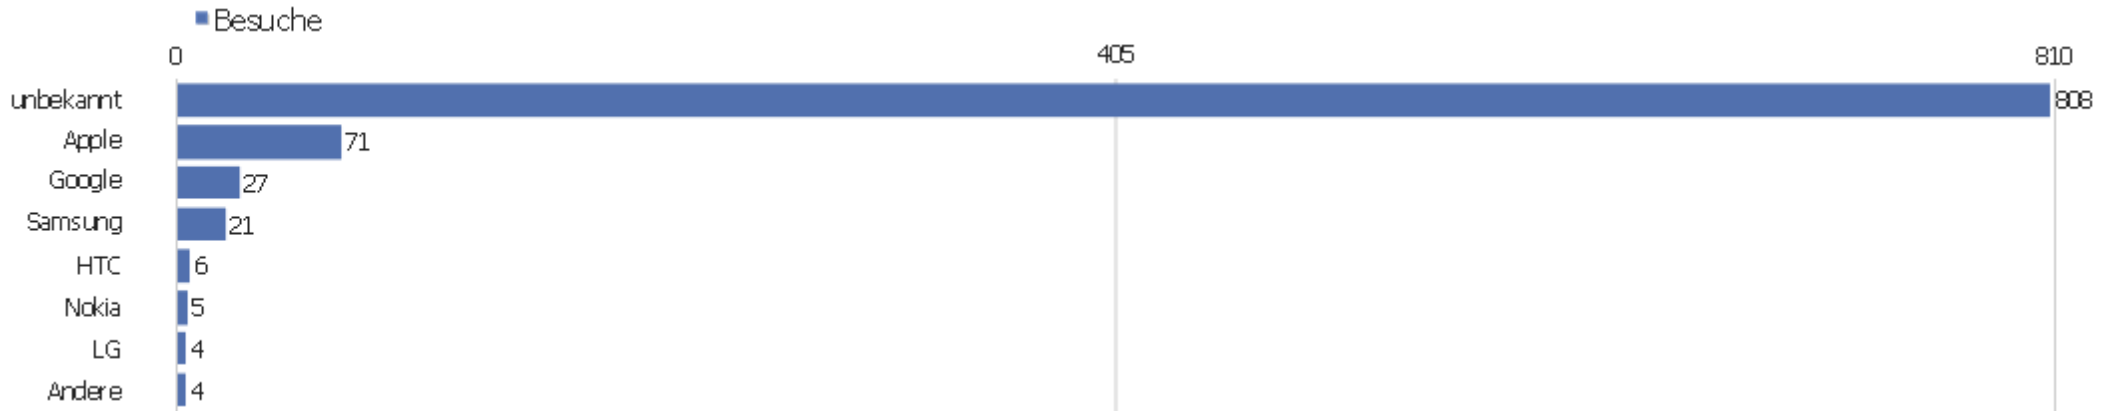

Gerätemarkre

Gerätemarkre	Besuche	Aktionen	Aktionen pro Besuch	Durchschnittszeit auf der Webseite	Absprungsrate	Konversionsrate
unbekannt	808	3688	4,56	00:22:13	20,05%	0%
🍏 Apple	71	145	2,04	00:01:16	23,94%	0%
🔗 Google	27	74	2,74	00:01:54	22,22%	0%
📱 Samsung	21	47	2,24	00:02:34	23,81%	0%
📱 HTC	6	13	2,17	00:00:57	0%	0%
📱 Nokia	5	8	1,6	00:00:04	60%	0%
📱 LG	4	7	1,75	00:00:19	25%	0%
📱 Motorola	2	4	2	00:00:38	0%	0%
📱 Kindle	1	2	2	00:00:03	0%	0%
📱 Sony Ericsson	1	5	5	00:00:41	0%	0%