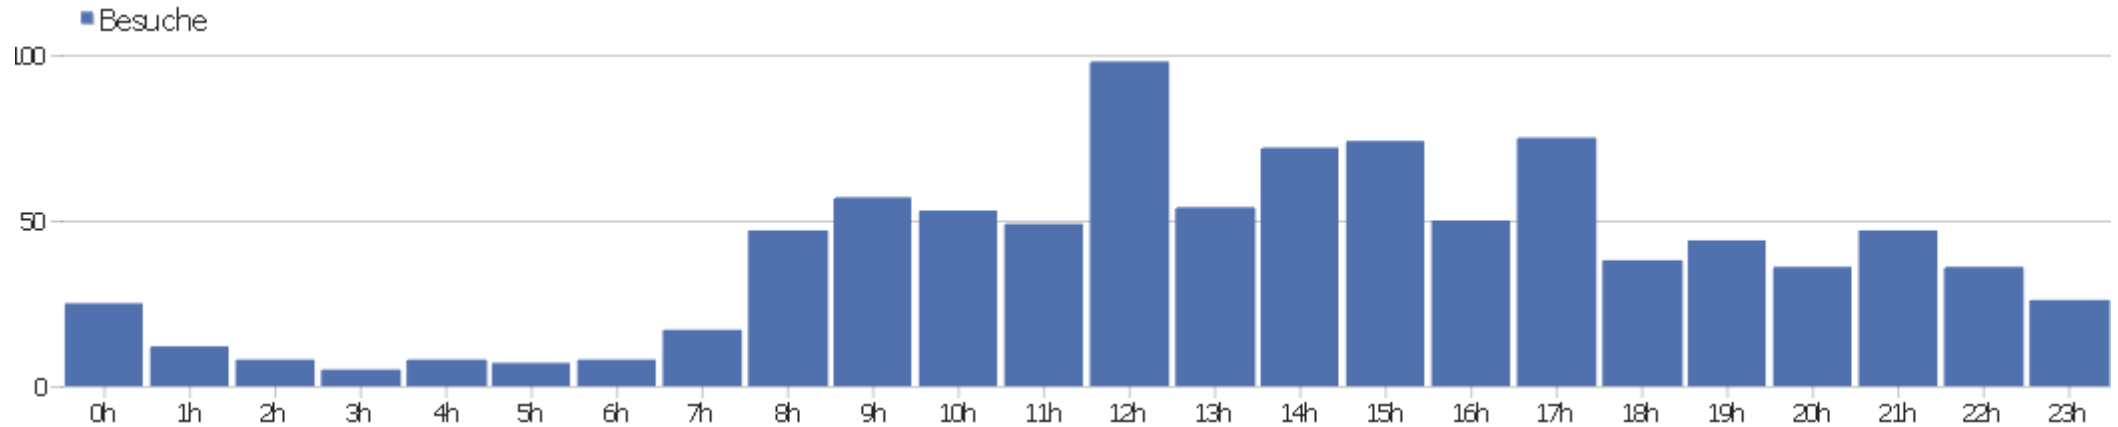

Besuche nach lokaler Zeit

Ortszeit	Besuche	Aktionen	Aktionen pro Besuch	Durchschnittszeit auf der Webseite	Absprungrate	Konversionsrate
0h	25	97	3,88	00:29:54	16%	0%
1h	12	32	2,67	00:05:00	25%	0%
2h	8	44	5,5	01:18:03	25%	0%
3h	5	24	4,8	00:01:59	20%	0%
4h	8	14	1,75	00:01:25	50%	0%
5h	7	33	4,71	00:01:09	28,57%	0%
6h	8	51	6,38	00:04:27	50%	0%
7h	17	37	2,18	00:04:41	11,76%	0%
8h	47	176	3,74	00:19:17	14,89%	0%
9h	57	151	2,65	00:14:33	22,81%	0%
10h	53	225	4,25	00:12:16	18,87%	0%
11h	49	130	2,65	00:11:08	22,45%	0%
12h	98	739	7,54	00:16:56	41,84%	0%
13h	54	280	5,19	00:43:13	18,52%	0%