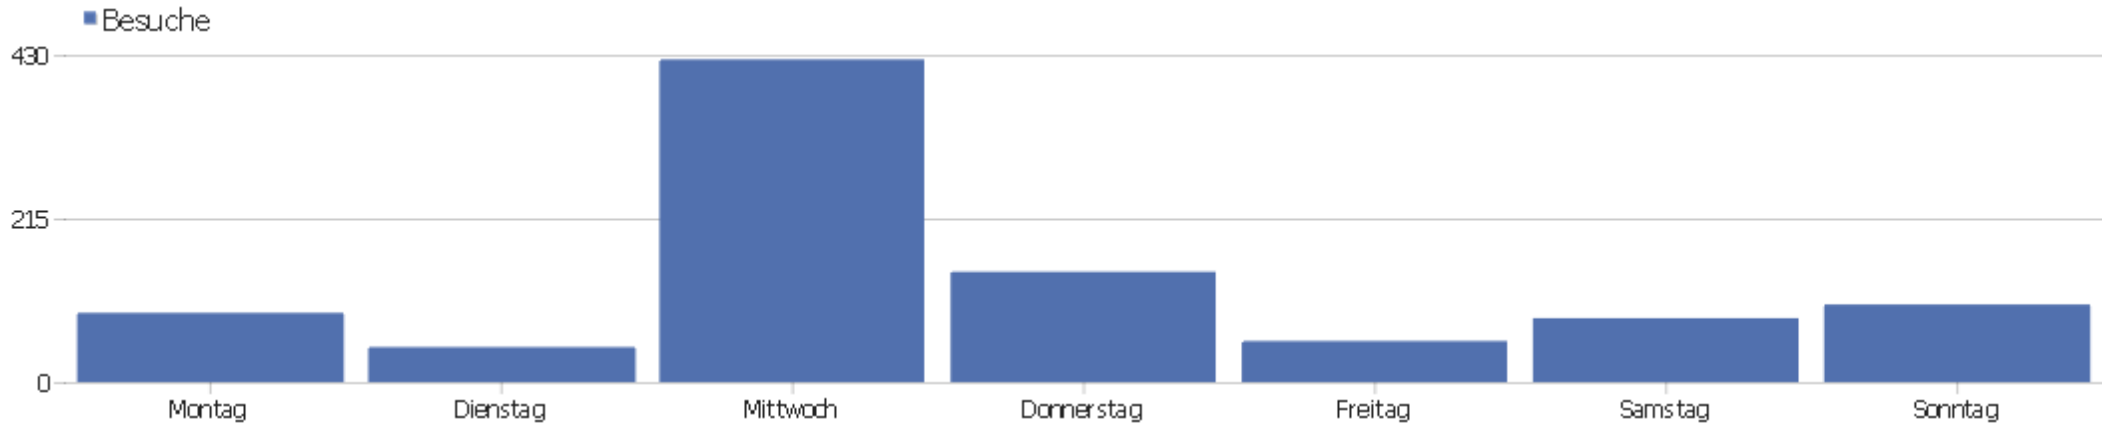

Besuche nach Wochentagen

Wochentag	Besuche	Aktionen	Aktionen pro Besuch	Durchschnittszeit auf der Webseite	Absprungrate	Konversionsrate
Montag	91	334	3,67	00:13:04	21,98%	0%
Dienstag	46	181	3,93	00:23:54	13,04%	0%
Mittwoch	424	1474	3,48	00:09:13	17,69%	0%
Donnerstag	145	659	4,54	00:38:10	22,07%	0%
Freitag	54	480	8,89	00:47:22	5,56%	0%
Samstag	84	409	4,87	00:23:26	44,05%	0%
Sonntag	102	456	4,47	00:18:34	20,59%	0%