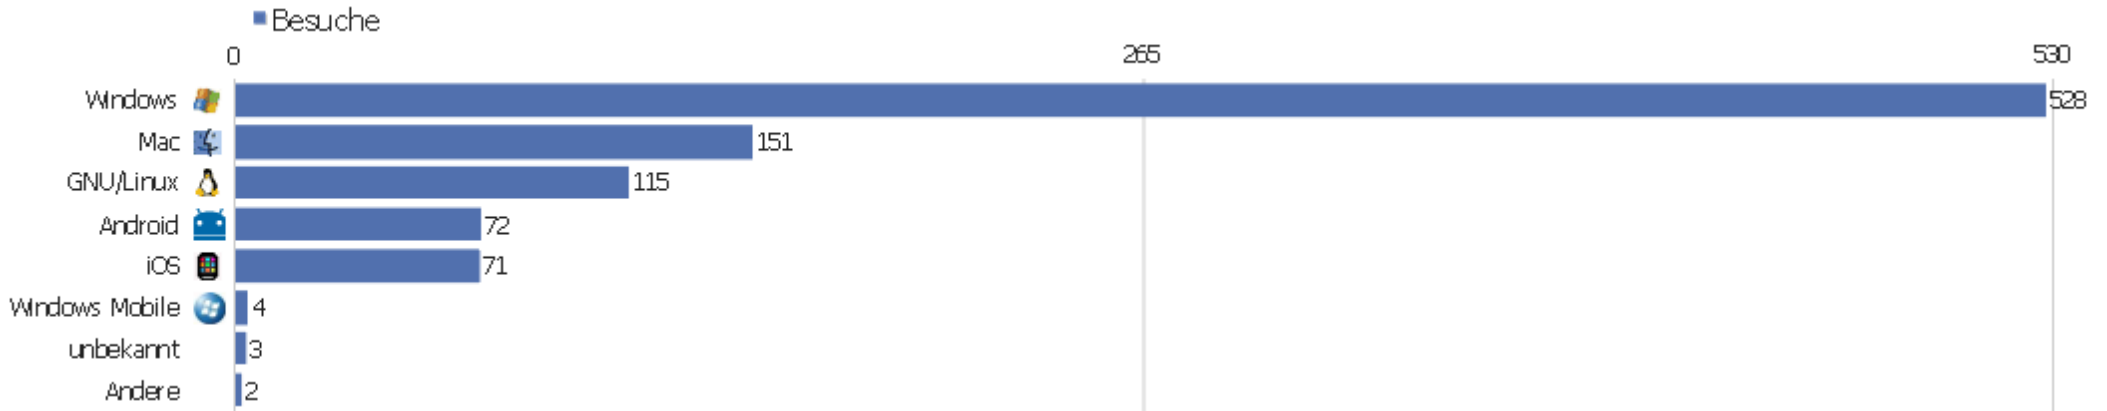

Betriebssystem Familie

Betriebssystem Familie	Besuche	Aktionen	Aktionen pro Besuch	Durchschnittszeit auf der Webseite	Absprungrate	Konversionsrate
Windows	528	2360	4,47	00:26:06	21,21%	0%
Mac	151	451	2,99	00:09:15	17,88%	0%
GNU/Linux	115	854	7,43	00:23:56	15,65%	0%
Android	72	170	2,36	00:01:48	19,44%	0%
iOS	71	145	2,04	00:01:16	23,94%	0%
Windows Mobile	4	7	1,75	00:00:05	50%	0%
unbekannt	3	3	1	00:00:00	100%	0%
Chrome OS	1	2	2	00:00:02	0%	0%
Symbian	1	1	1	00:00:00	100%	0%