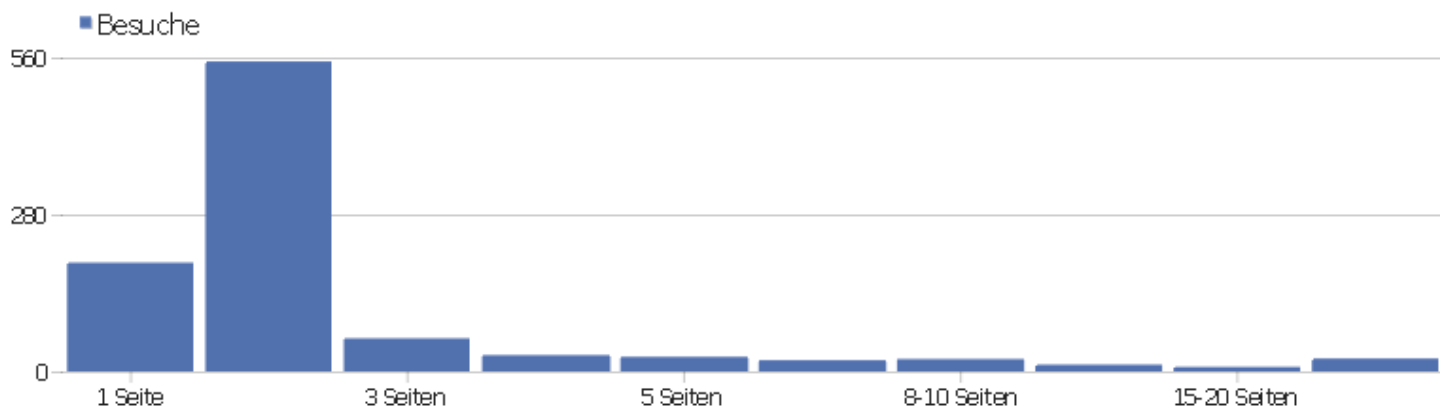

Seiten pro Besuch

Seiten pro Besuch	Besuche
1 Seite	194
2 Seiten	553
3 Seiten	59
4 Seiten	29
5 Seiten	26
6-7 Seiten	20
8-10 Seiten	22
11-14 Seiten	12
15-20 Seiten	8
21+ Seiten	23