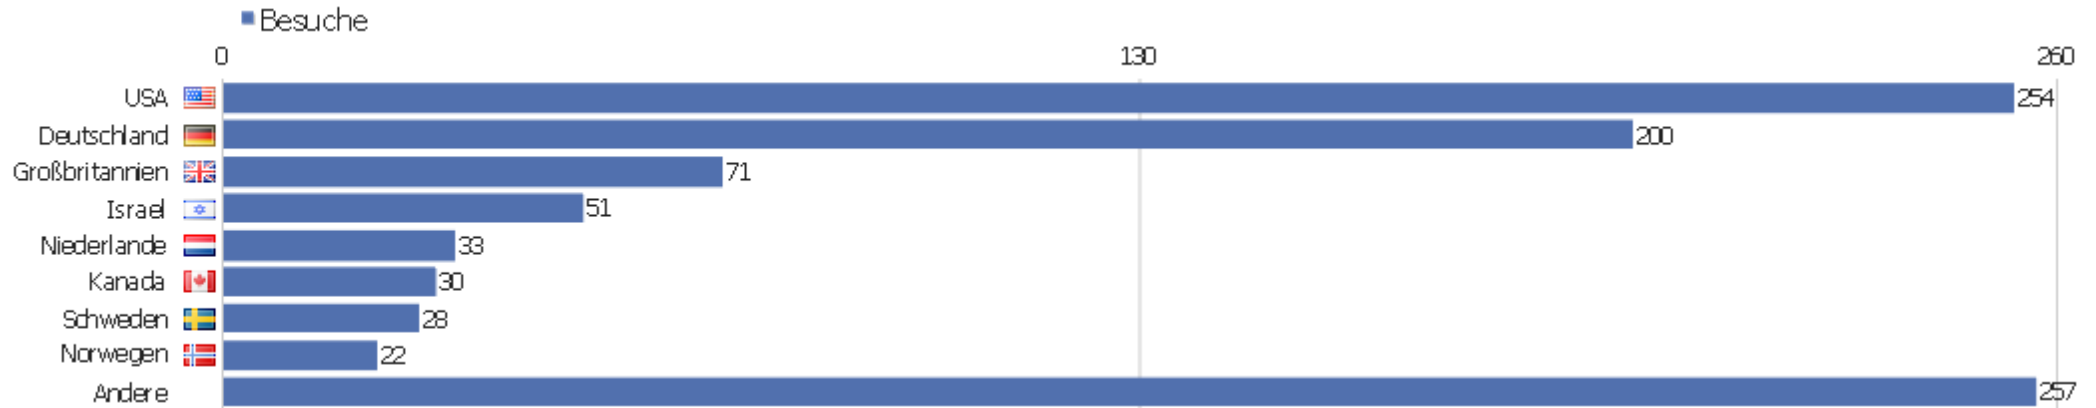

Kampagnen

Es stehen keine Daten für diesen Bericht zur Verfügung.

Soziale Netzwerke

Soziales Netzwerk	Besuche	Aktionen	Aktionen pro Besuch	Durchschnittszeit auf der Webseite	Absprungrate	Konversionsrate
reddit	487	2290	4,7	00:26:05	12,94%	0%
Twitter	2	7	3,5	00:33:12	0%	0%

Land

Land	Besuche	Aktionen	Aktionen pro Besuch	Durchschnittszeit auf der Webseite	Absprungrate	Umsatz
USA	254	1281	5,04	00:18:37	15,75%	0 €
Deutschland	200	696	3,48	00:10:55	22,5%	0 €
Großbritannien	71	310	4,37	00:26:58	14,08%	0 €
Israel	51	94	1,84	00:01:59	54,9%	0 €
Niederlande	33	110	3,33	00:31:27	24,24%	0 €
Kanada	30	128	4,27	00:39:08	13,33%	0 €
Schweden	28	60	2,14	00:06:18	25%	0 €
Norwegen	22	51	2,32	00:12:07	27,27%	0 €
Frankreich	21	153	7,29	01:00:45	19,05%	0 €
Australien	17	112	6,59	00:36:47	11,76%	0 €
Polen	13	28	2,15	00:07:15	23,08%	0 €
Spanien	12	26	2,17	00:04:40	0%	0 €
Kroatien	12	414	34,5	02:27:25	0%	0 €
Brasilien	11	29	2,64	00:09:13	27,27%	0 €