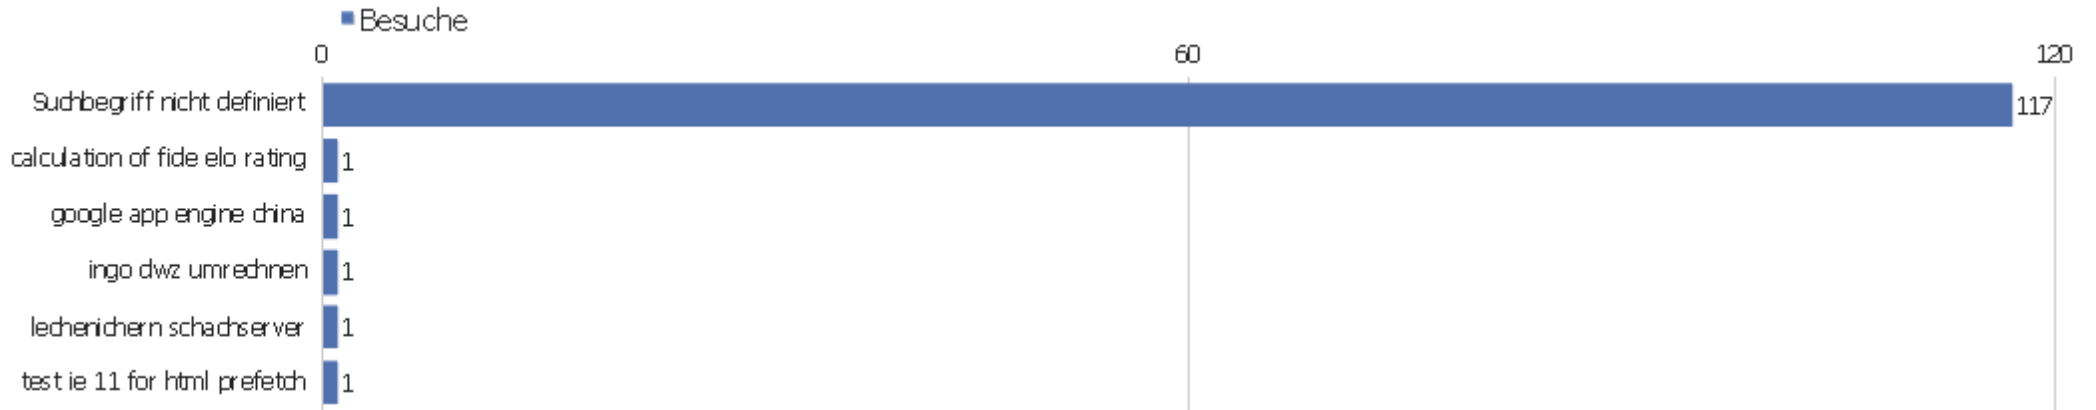

Suchbegriffe

Suchbegriff	Besuche	Aktionen	Aktionen pro Besuch	Durchschnittszeit auf der Webseite	Absprungrate	Umsatz
Suchbegriff nicht definiert	117	460	3,93	00:13:54	13,68%	0 €
calculation of fide elo rating	1	1	1	00:00:00	100%	0 €
google app engine china	1	2	2	00:00:36	0%	0 €
ingo dwz umrechnen	1	8	8	00:02:25	0%	0 €
lechenichern schachserver	1	2	2	00:00:37	0%	0 €
test ie 11 for html prefetch	1	2	2	00:00:50	0%	0 €