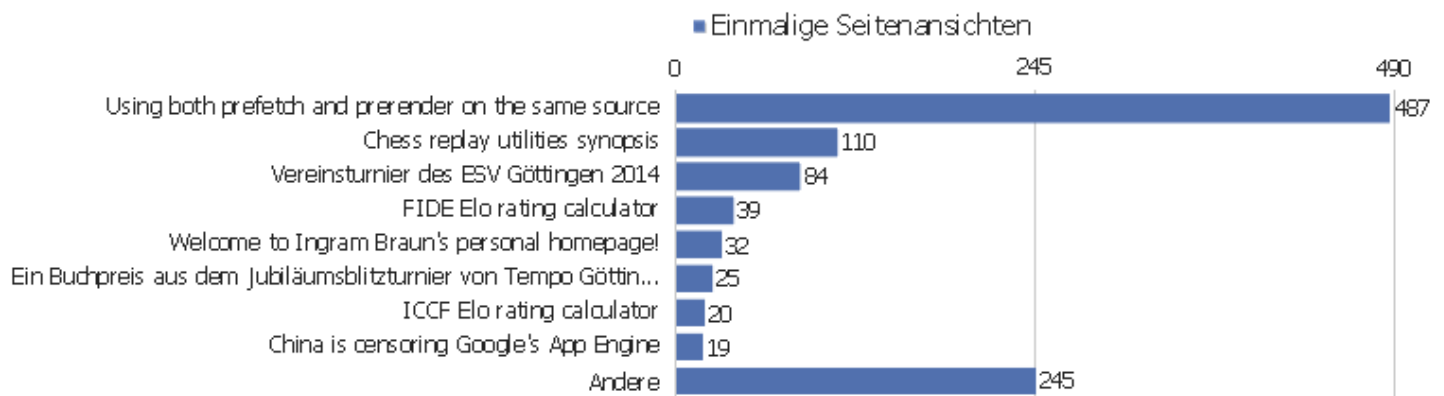

Titel der Ausstiegsseite

Titel der Ausstiegsseite	Ausstiege	Einmalige Seitenansichten	Ausstiegsrate
Using both prefetch and prerender on the same source	481	487	99%
Chess replay utilities synopsis	92	110	84%
Vereinsturnier des ESV Göttingen 2014	71	84	85%
FIDE Elo rating calculator	38	39	97%
Welcome to Ingram Braun's personal homepage!	20	32	63%
Ein Buchpreis aus dem Jubiläumsblitzturnier von Tempo	13	25	52%
ICCF Elo rating calculator	18	20	90%
China is censoring Google's App Engine	18	19	95%
Für Webmaster: Langzeitarchivierung in der Deutschen	16	18	89%
Regel-FAQ für südniedersächsische Schachspieler	14	15	93%
Sizilianisch mit 2. Sc3	12	14	86%
Documents available on ingram-braun.net	3	13	23%
DWZ-Rechner	9	11	82%
New ChessBase JavaScript replay test page	3	10	30%
pgn4web version 2.84 test page	6	10	60%
Web safe fonts for Biblical Hebrew	8	10	80%
Chess Assistent 10 test page	2	9	22%
DHTML-Chess 3 test page	6	9	67%
Esoterik in der Rochade Europa	2	9	22%
Meine Turniersiege	6	9	67%
ChessBase HTML Publisher 2.0 test page	4	8	50%
PGNtoJS V.3.31 test page	4	8	50%
Mein Sieg gegen Vlastimil Hort beim Simultan des FSK L	4	6	67%
Andere	49	83	59%