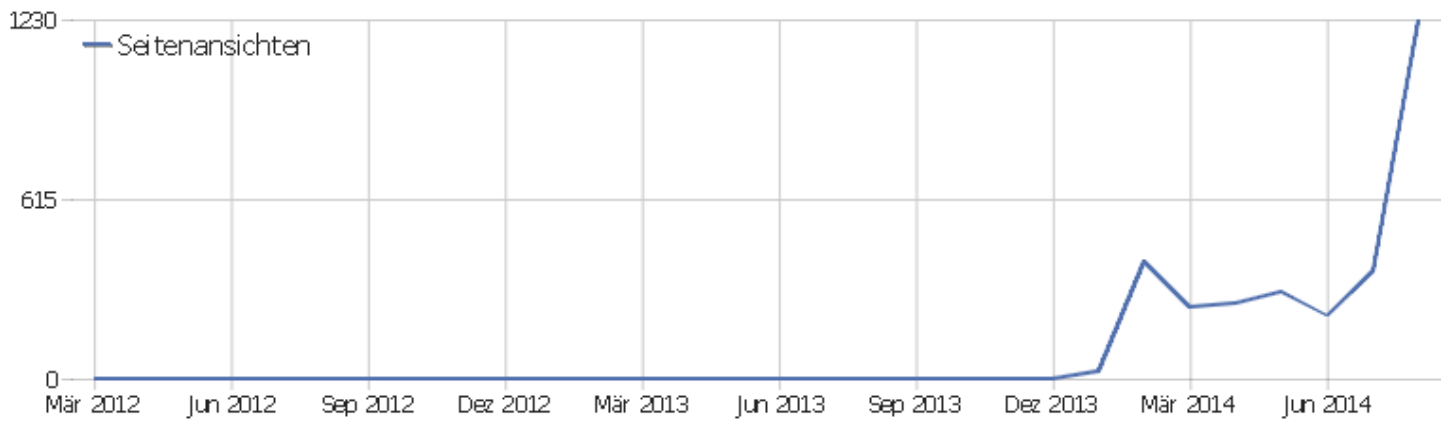

Aktionen - Kernmetriken

Name	Wert
Seitenansichten	1226
Einmalige Seitenansichten	1094
Downloads	2
Einmalige Downloads	2
Ausgehende Verweise	25
Einmalige ausgehende Verweise	25
Suchanfragen	0
Einmalige Suchbegriffe	0
Durchschnittliche Generierungszeit	0,36s