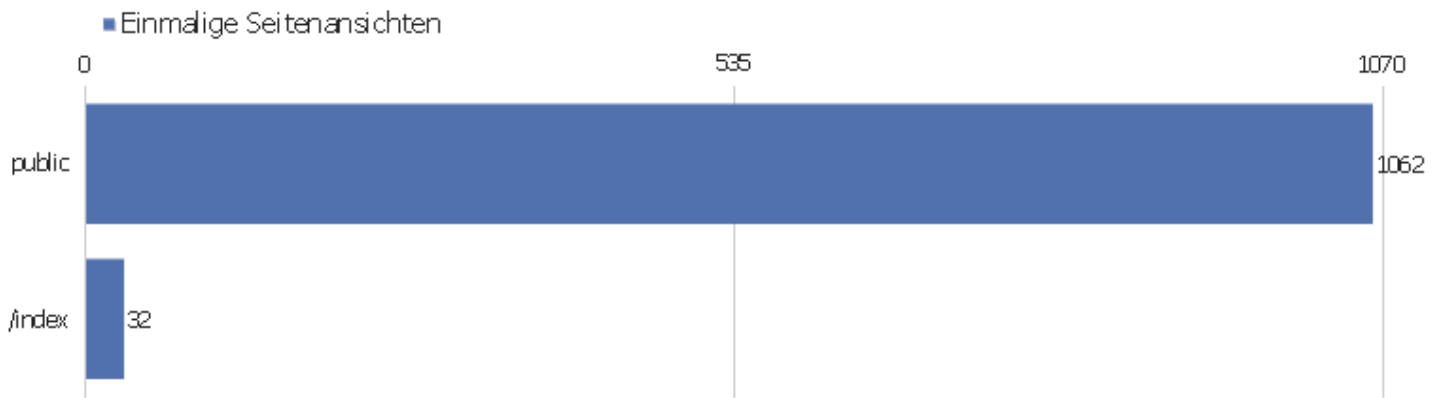

Ausstiegsseiten

URL der Ausstiegsseite	Ausstiege	Einmalige Seitenansichten	Ausstiegsrate
public	868	1062	82%
/index	20	32	63%