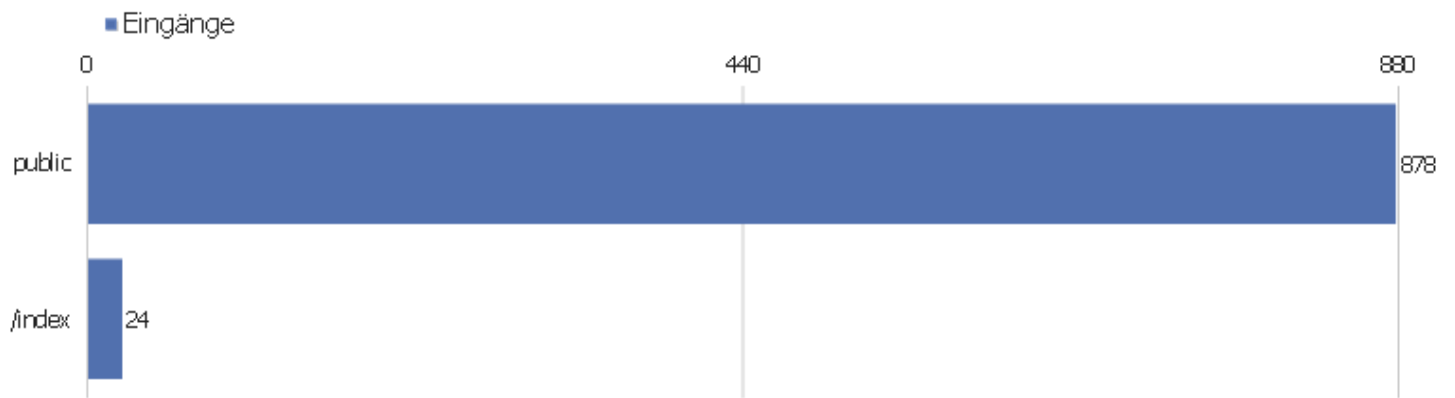

Eingangsseiten

URL der Einstiegsseite	Eingänge	Absprünge	Absprungrate
public	878	173	20%
/index	24	3	13%