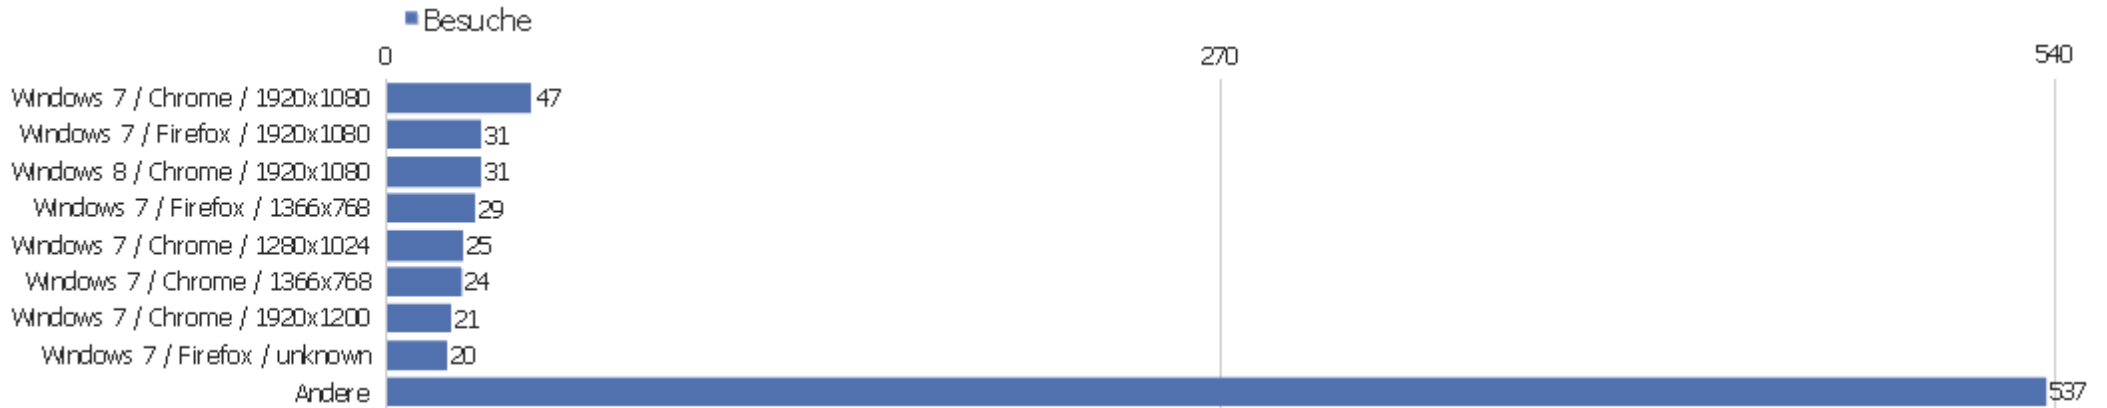

Globale Besucherkonfiguration

Konfiguration	Besuche	Aktionen	Aktionen pro Besuch	Durchschnittszeit auf der Webseite	Absprungrate	Konversionsrate
Windows 7 / Chrome / 1920x1080	47	269	5,72	00:43:28	6,38%	0%
Windows 7 / Firefox / 1920x1080	31	201	6,48	00:49:10	38,71%	0%
Windows 8 / Chrome / 1920x1080	31	106	3,42	00:12:59	0%	0%
Windows 7 / Firefox / 1366x768	29	106	3,66	00:30:37	20,69%	0%
Windows 7 / Chrome / 1280x1024	25	453	18,12	01:13:07	0%	0%
Windows 7 / Chrome / 1366x768	24	70	2,92	00:02:42	0%	0%
Windows 7 / Chrome / 1920x1200	21	65	3,1	00:15:19	0%	0%
Windows 7 / Firefox / unknown	20	28	1,4	00:00:13	85%	0%
Android / Chrome Mobile / 360x592	16	29	1,81	00:00:33	18,75%	0%
Linux / Chrome / 1920x1080	16	34	2,13	00:01:43	0%	0%
iOS / Mobile Safari / 640x1136	15	40	2,67	00:00:41	6,67%	0%
Mac OS / Chrome / 1440x900	15	50	3,33	00:11:32	6,67%	0%
iOS / Mobile Safari / 768x1024	14	29	2,07	00:03:35	14,29%	0%
iOS / Mobile Safari / 1536x2048	14	32	2,29	00:00:55	7,14%	0%