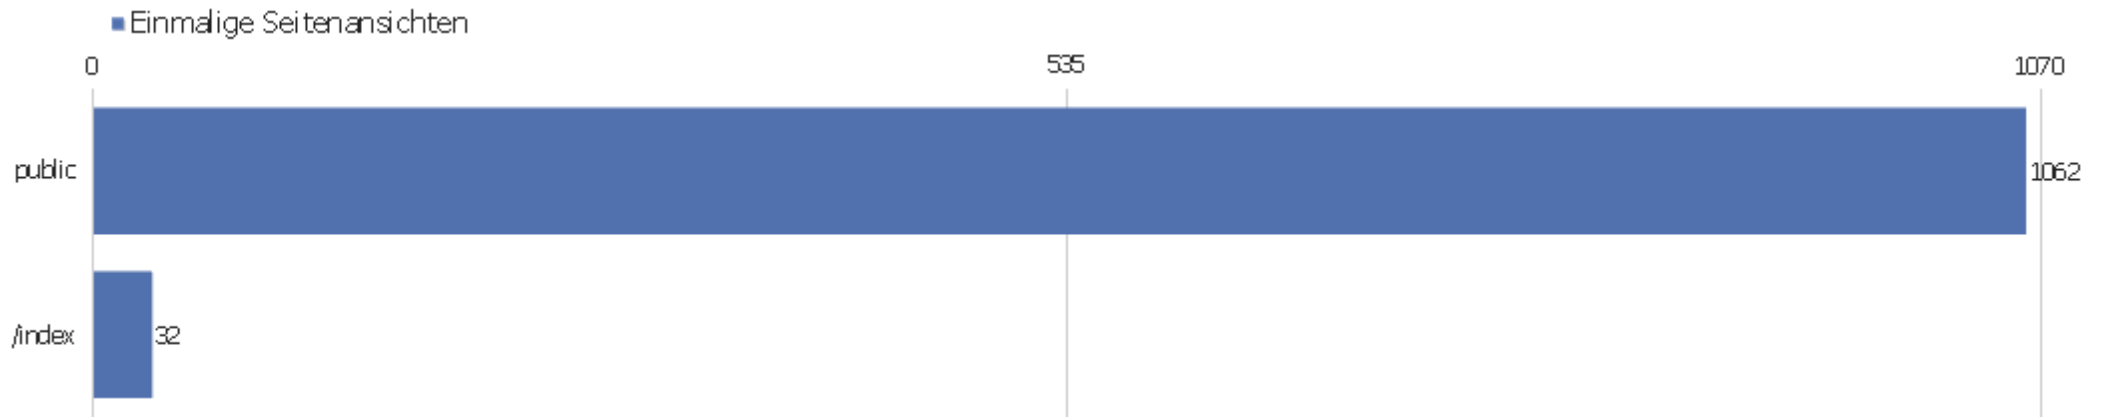

Seiten URL

Seiten-URL	Seitenansichten	Einmalige Seitenansichten	Absprungrate	Durchschnittszeit pro Seite	Ausstiegsrate	Durchschnittliche Generierungszeit
public	1185	1062	20%	00:00:28	82%	0,37s
/index	41	32	13%	00:00:58	63%	0,48s