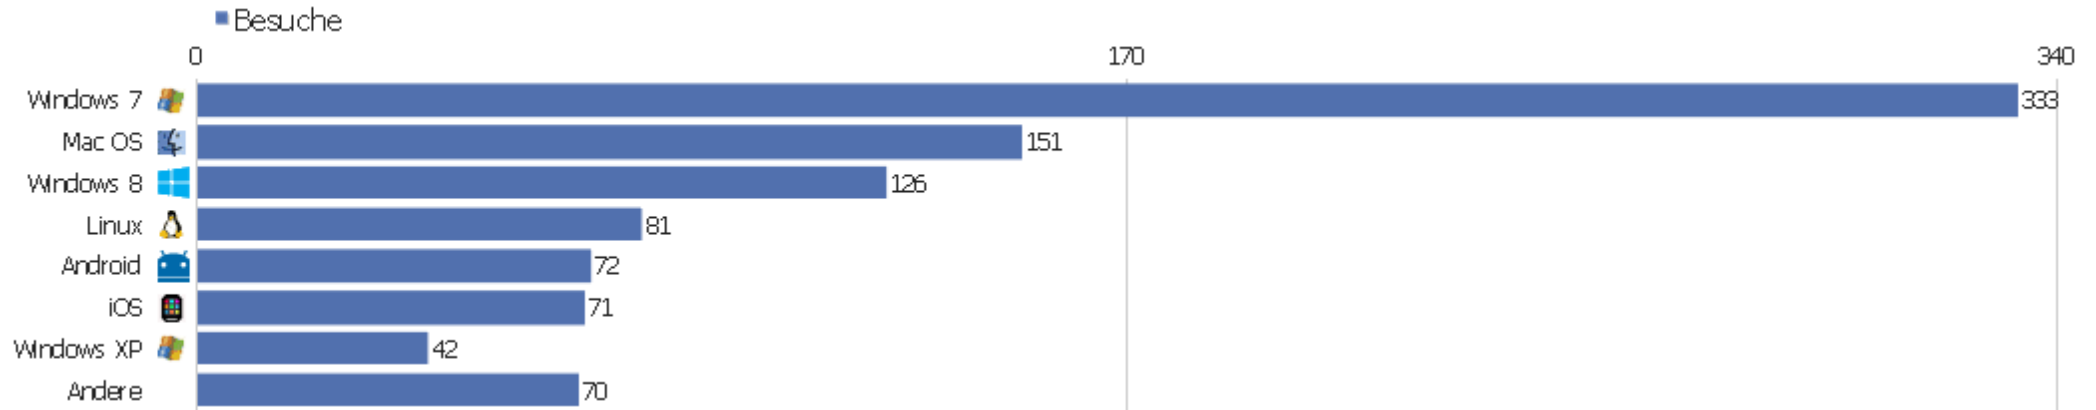

Betriebssysteme

Betriebssystem	Besuche	Aktionen	Aktionen pro Besuch	Durchschnittszeit auf der Webseite	Absprungrate	Konversionsrate
Windows 7	333	1760	5,29	00:31:30	21,92%	0%
Mac OS	151	451	2,99	00:09:15	17,88%	0%
Windows 8	126	399	3,17	00:18:14	15,87%	0%
Linux	81	780	9,63	00:31:17	16,05%	0%
Android	72	170	2,36	00:01:48	19,44%	0%
iOS	71	145	2,04	00:01:16	23,94%	0%
Windows XP	42	104	2,48	00:06:25	35,71%	0%
Ubuntu	34	74	2,18	00:06:25	14,71%	0%
Windows Vista	27	97	3,59	00:26:59	14,81%	0%
Windows Phone OS	4	7	1,75	00:00:05	50%	0%
unbekannt	3	3	1	00:00:00	100%	0%
Chrome OS	1	2	2	00:00:02	0%	0%
Symbian OS Series 60	1	1	1	00:00:00	100%	0%