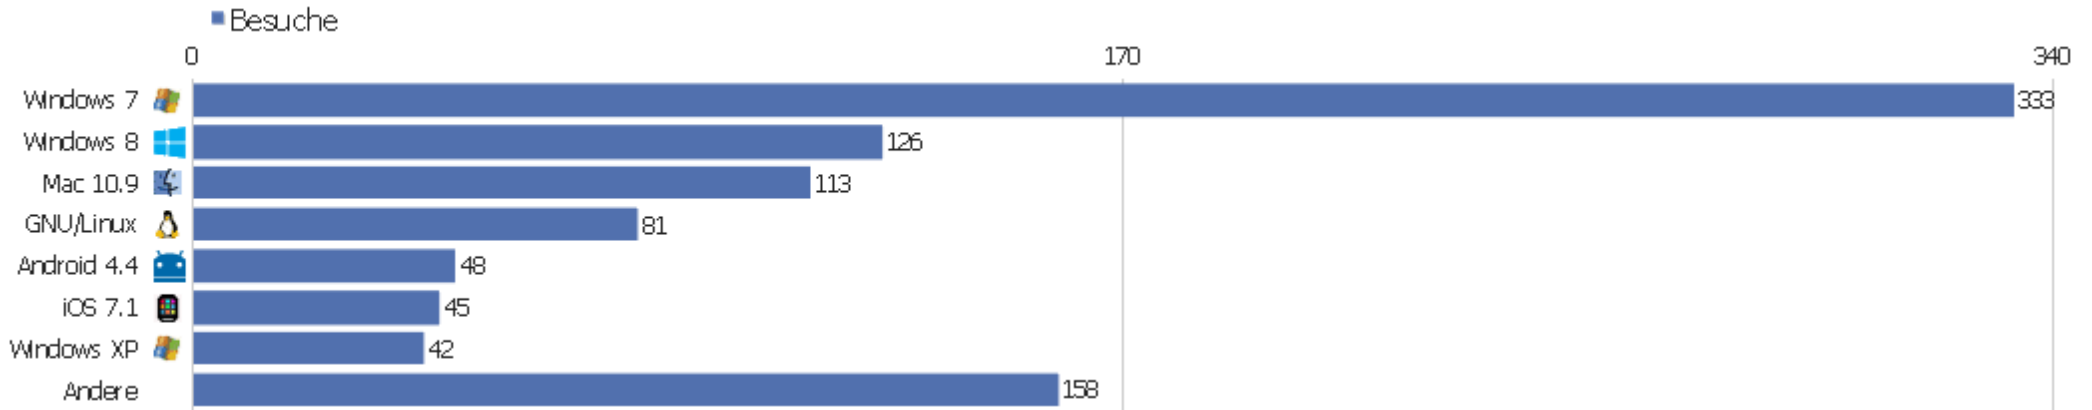

Betriebssystem Familien

Betriebssystem Familien	Besuche	Aktionen	Aktionen pro Besuch	Durchschnittszeit auf der Webseite	Absprungrate	Konversionsrate
Windows 7	333	1760	5,29	00:31:30	21,92%	0%
Windows 8	126	399	3,17	00:18:14	15,87%	0%
Mac 10.9	113	344	3,04	00:06:22	16,81%	0%
GNU/Linux	81	780	9,63	00:31:17	16,05%	0%
Android 4.4	48	114	2,38	00:01:15	20,83%	0%
iOS 7.1	45	102	2,27	00:01:31	17,78%	0%
Windows XP	42	104	2,48	00:06:25	35,71%	0%
Ubuntu	34	74	2,18	00:06:25	14,71%	0%
Windows Vista	27	97	3,59	00:26:59	14,81%	0%
Mac 10.8	13	35	2,69	00:21:04	23,08%	0%
Mac 10.7	10	33	3,3	00:19:05	30%	0%
iOS 7.0	9	16	1,78	00:01:56	22,22%	0%
Android 4.1	8	19	2,38	00:01:59	12,5%	0%
iOS 6.0	8	14	1,75	00:00:11	25%	0%