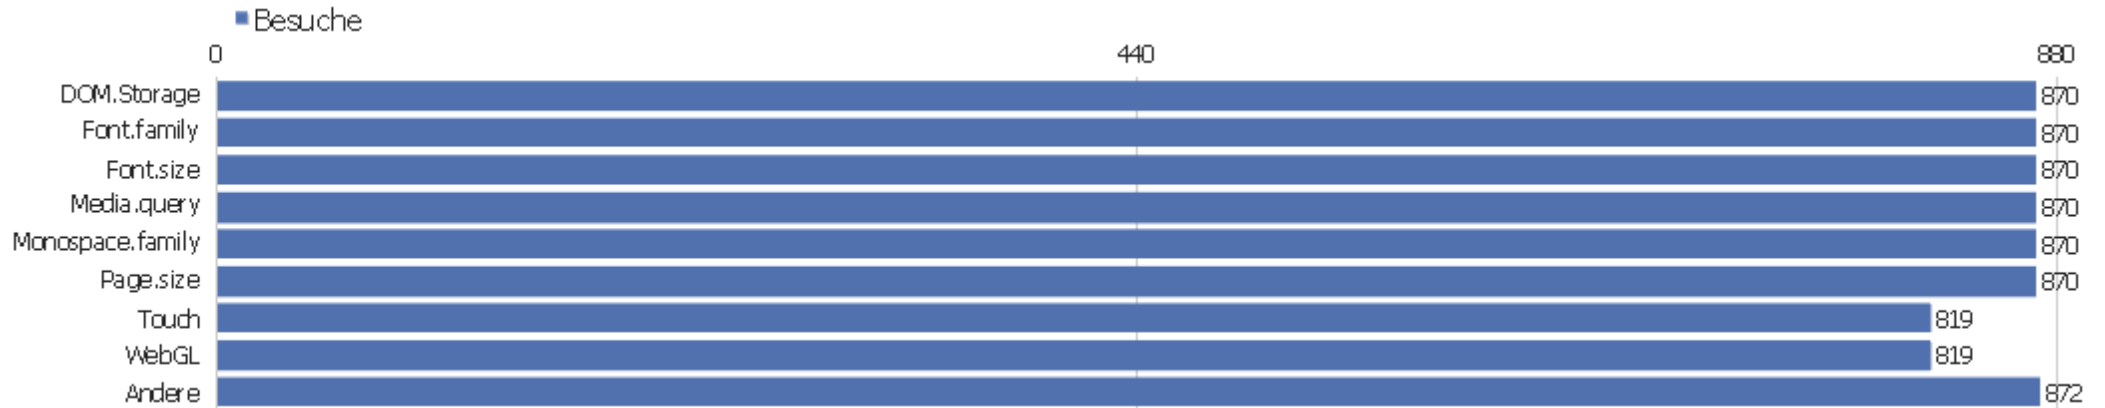

Benutzerdefinierte Variablen

Name der benutzerdefinierten Variable	Besuche	Aktionen	Aktionen pro Besuch	Durchschnittszeit auf der Webseite	Absprungrate	Umsatz
DOM.Storage	870	3881	4,46	00:20:50	15,4%	0 €
Font.family	870	3881	4,46	00:20:50	15,4%	0 €
Font.size	870	3881	4,46	00:20:50	15,4%	0 €
Media.query	870	3881	4,46	00:20:50	15,4%	0 €
Monospace.family	870	3881	4,46	00:20:50	15,4%	0 €
Page.size	870	3881	4,46	00:20:50	15,4%	0 €
Touch	819	3484	4,25	00:20:46	15,38%	0 €
WebGL	819	3484	4,25	00:20:46	15,38%	0 €
Font.list	812	3446	4,24	00:20:54	15,39%	0 €
Hyphenation	60	1405	23,42	00:18:36	13,33%	0 €
Article.size	0	1111	0	00:00:00	0%	0 €
Cache.age	0	1111	0	00:00:00	0%	0 €
Cache.time	0	1111	0	00:00:00	0%	0 €
Constructor.speed	0	1111	0	00:00:00	0%	0 €