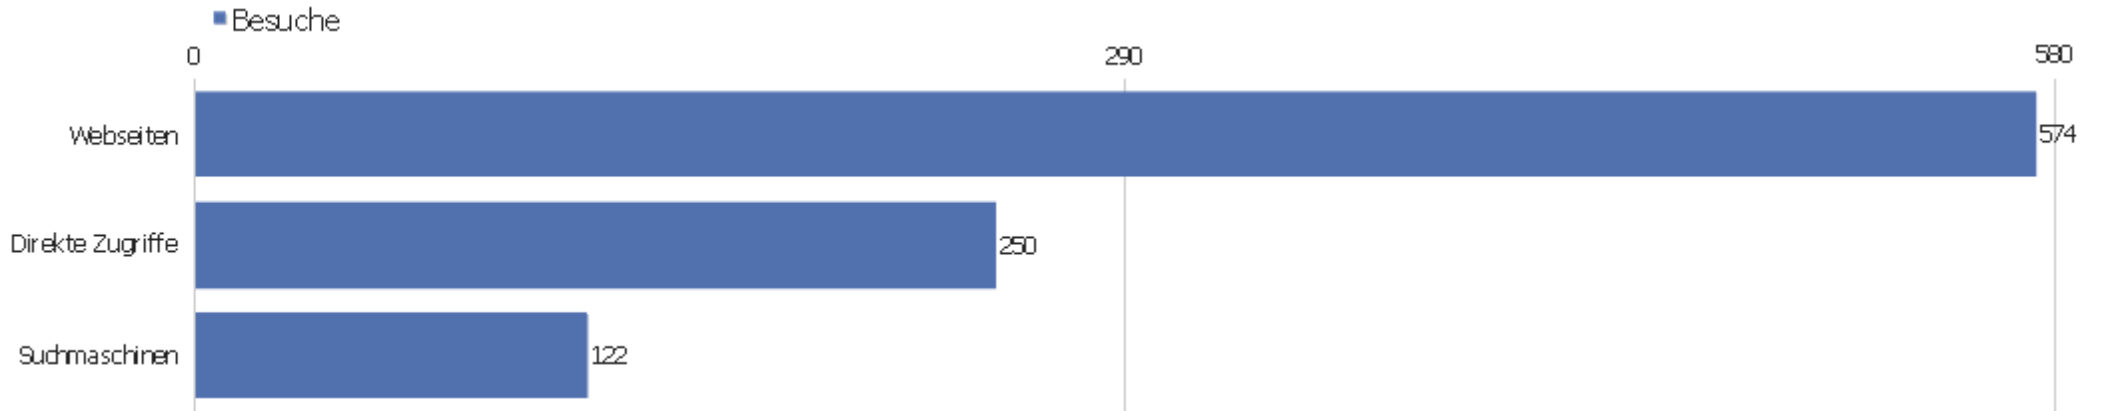

23px	1	0	0	0	0	0
24px	1	0	0	0	0	0
25px	1	0	0	0	0	0
26px	1	0	0	0	0	0
27px	1	0	0	0	0	0
28px	1	0	0	0	0	0
29px	1	0	0	0	0	0
30px	1	0	0	0	0	0
Andere	96	0	0	0	0	0

Verweisart

Verweisart	Besuche	Aktionen	Aktionen pro Besuch	Durchschnittszeit auf der Webseite	Absprungrate	Umsatz
Webseiten	574	2593	4,52	00:23:41	12,89%	0 €
Direkte Zugriffe	250	925	3,7	00:11:42	41,2%	0 €
Suchmaschinen	122	475	3,89	00:13:22	13,93%	0 €