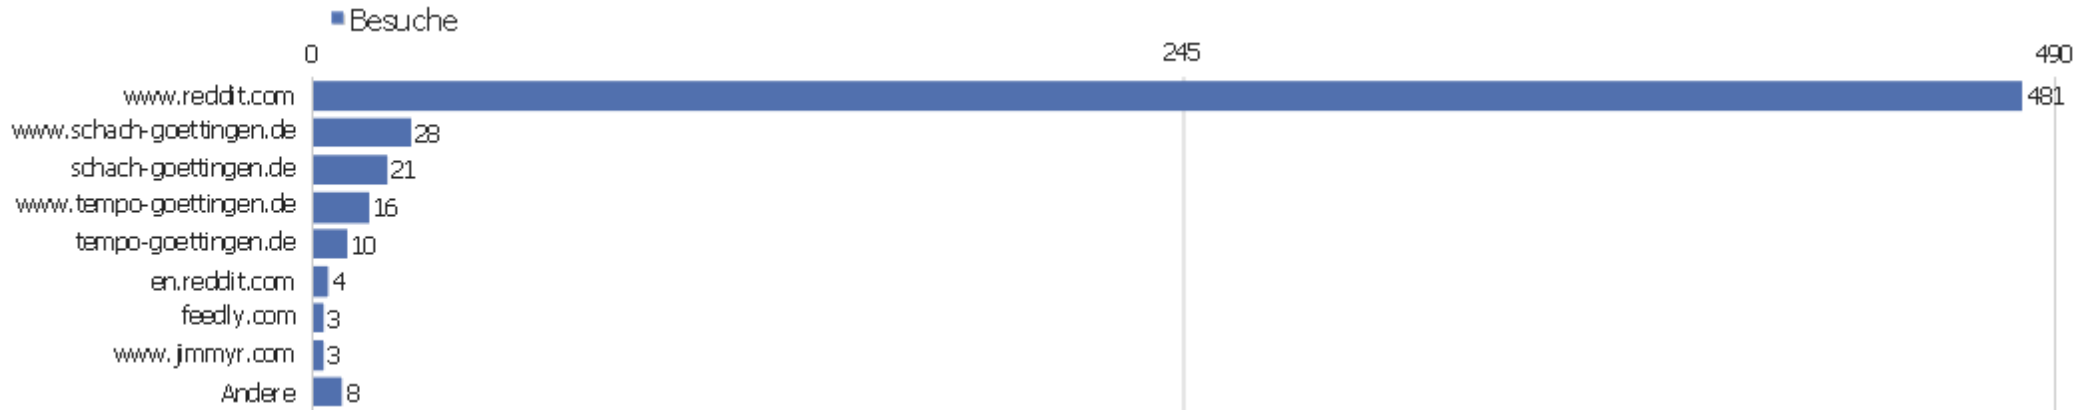

Webseiten

Webseite	Besuche	Aktionen	Aktionen pro Besuch	Durchschnittszeit auf der Webseite	Absprungrate	Umsatz
www.reddit.com	481	2277	4,73	00:26:24	12,68%	0 €
www.schach-goettingen.de	28	81	2,89	00:06:55	25%	0 €
schach-goettingen.de	21	48	2,29	00:05:47	4,76%	0 €
www.tempo-goettingen.de	16	61	3,81	00:18:04	12,5%	0 €
tempo-goettingen.de	10	75	7,5	00:09:37	0%	0 €
en.reddit.com	4	9	2,25	00:00:11	50%	0 €
feedly.com	3	8	2,67	00:26:55	33,33%	0 €
www.jimmyr.com	3	6	2	00:02:32	0%	0 €
t.co	2	7	3,5	00:33:12	0%	0 €
codereddit.com	1	2	2	00:01:29	0%	0 €
m.reddit.com	1	2	2	00:00:06	0%	0 €
mail.aol.com	1	11	11	00:35:36	0%	0 €
musica.descargar-musica-gratis.net	1	2	2	00:00:13	0%	0 €
ru.reddit.com	1	2	2	00:00:04	0%	0 €