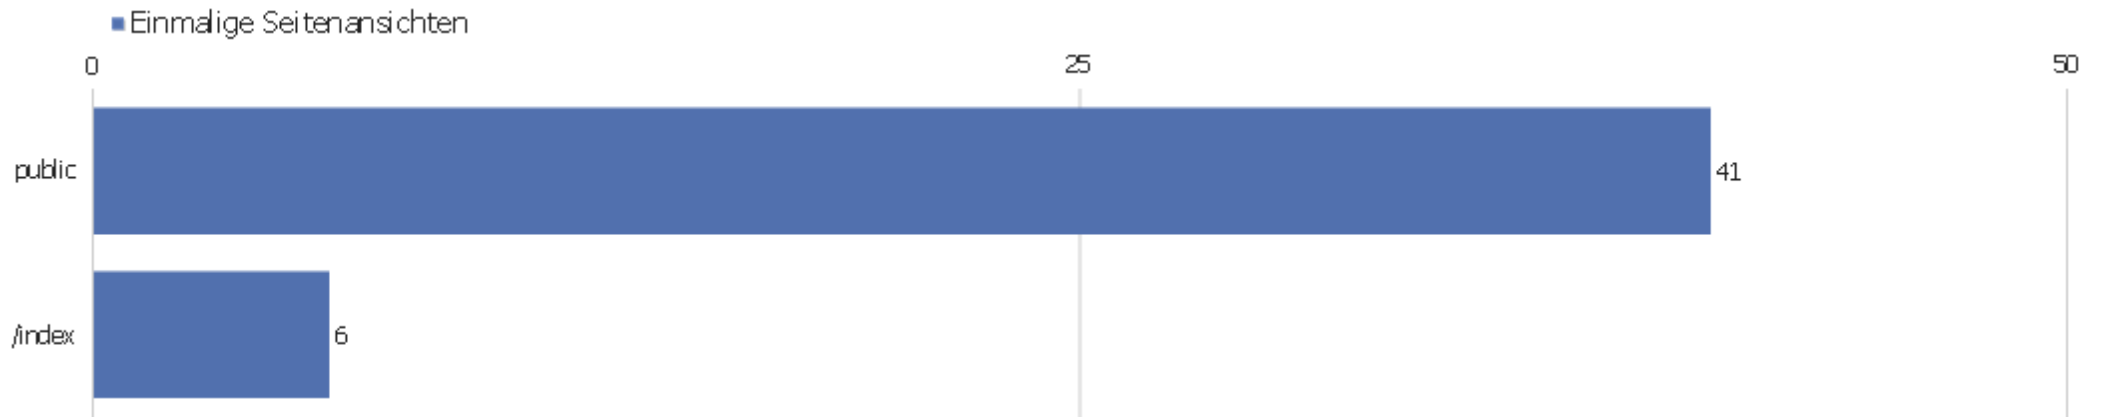

Seiten URL

Seiten-URL	Seitenansichten	Einmalige Seitenansichten	Absprungrate	Durchschnittszeit pro Seite	Ausstiegsrate	Durchschnittliche Generierungszeit
public	81	41	30%	00:01:16	41%	0,21s
/index	10	6	50%	00:00:32	67%	0,22s