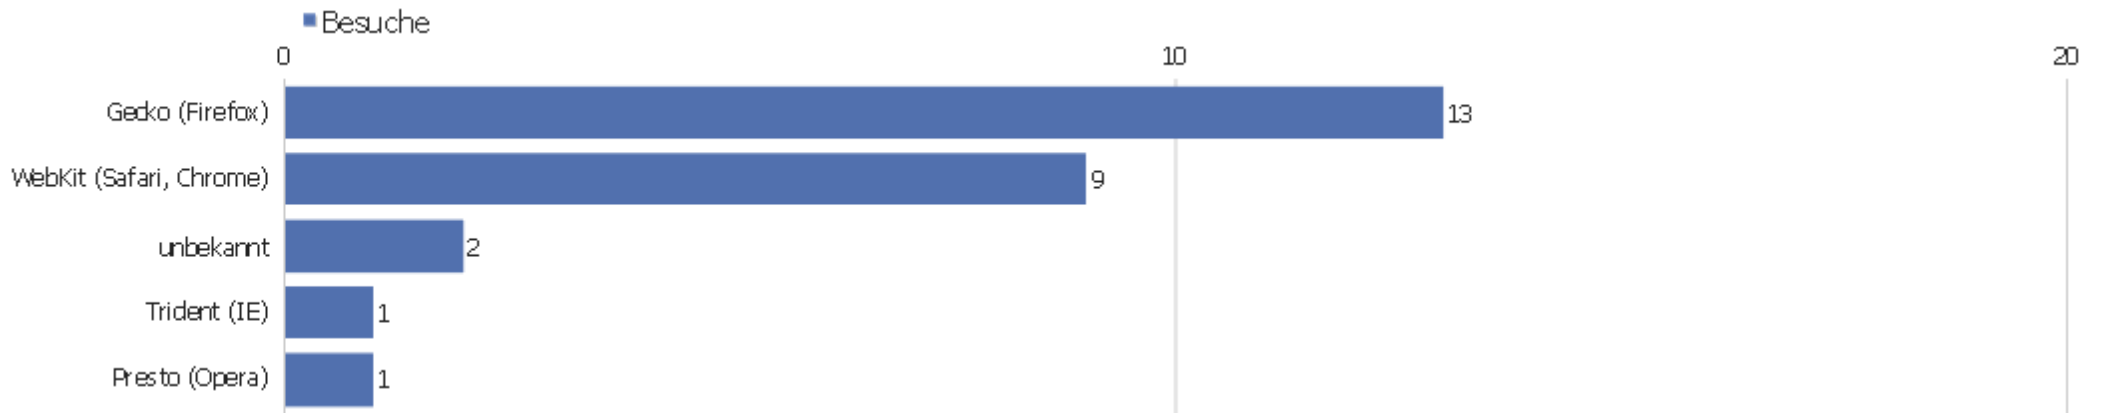

Browser nach Familie

Browserfamilie	Besuche	Aktionen	Aktionen pro Besuch	Durchschnittszeit auf der Webseite	Absprungrate	Konversionsrate
Gecko (Firefox)	13	46	3,54	00:01:46	30,77%	0%
WebKit (Safari, Chrome)	9	31	3,44	00:03:17	33,33%	0%
unbekannt	2	10	5	00:01:00	50%	0%
Trident (IE)	1	9	9	00:02:36	0%	0%
Presto (Opera)	1	1	1	00:00:00	100%	0%