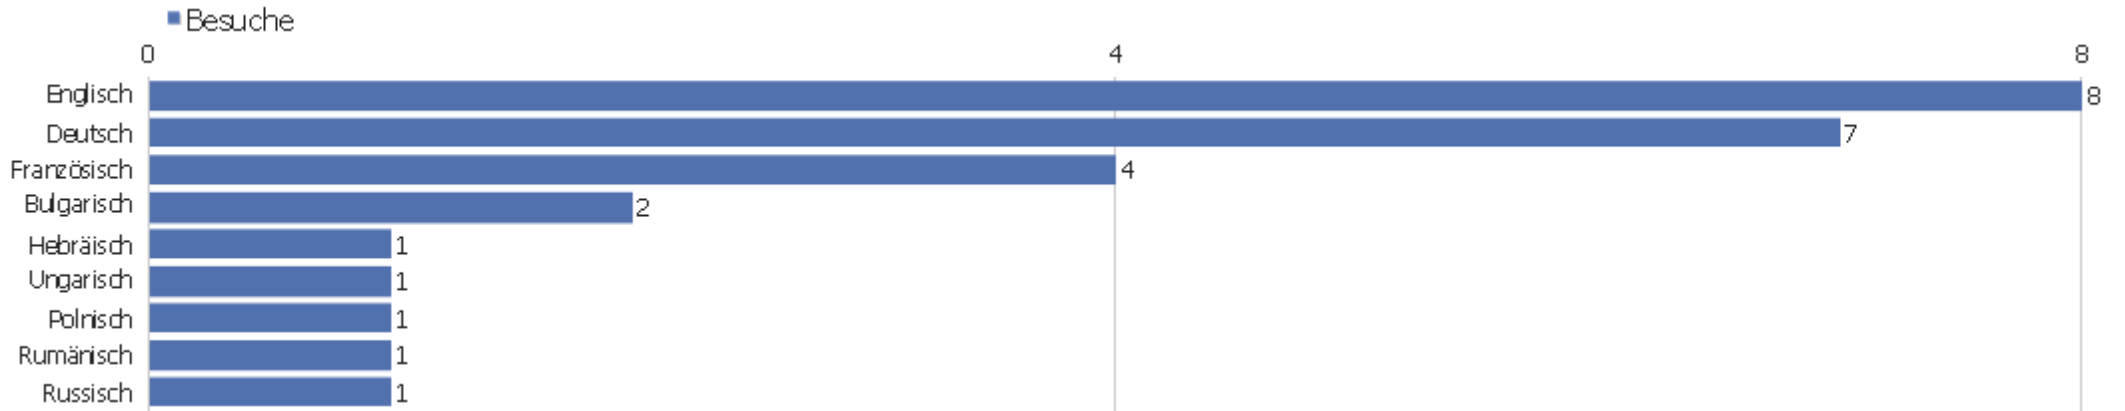

Browsersprache

Sprache	Besuche	Aktionen	Aktionen pro Besuch	Durchschnittszeit auf der Webseite	Absprungrate	Konversionsrate
Englisch	8	33	4,13	00:01:12	25%	0%
Deutsch	7	21	3	00:01:15	42,86%	0%
Französisch	4	22	5,5	00:06:44	0%	0%
Bulgarisch	2	8	4	00:04:41	0%	0%
Hebräisch	1	1	1	00:00:00	100%	0%
Ungarisch	1	1	1	00:00:00	100%	0%
Polnisch	1	9	9	00:02:36	0%	0%
Rumänisch	1	1	1	00:00:00	100%	0%
Russisch	1	1	1	00:00:00	100%	0%