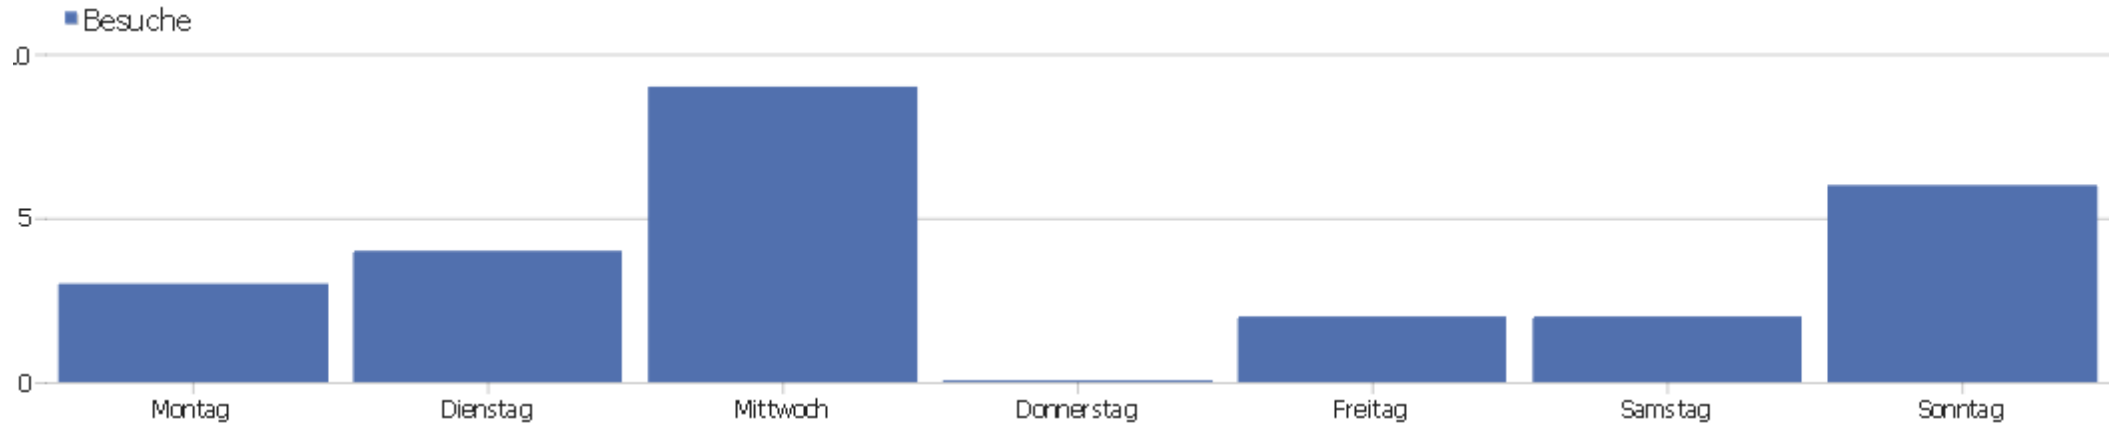

Besuche nach Wochentagen

Wochentag	Besuche	Aktionen	Aktionen pro Besuch	Durchschnittszeit auf der Webseite	Absprungrate	Konversionsrate
Montag	3	5	1,67	00:00:35	66,67%	0%
Dienstag	4	21	5,25	00:02:08	25%	0%
Mittwoch	9	37	4,11	00:01:28	33,33%	0%
Donnerstag	0	0	0	00:00:00	0%	0%
Freitag	2	4	2	00:00:39	50%	0%
Samstag	2	4	2	00:02:00	50%	0%
Sonntag	6	26	4,33	00:04:43	16,67%	0%