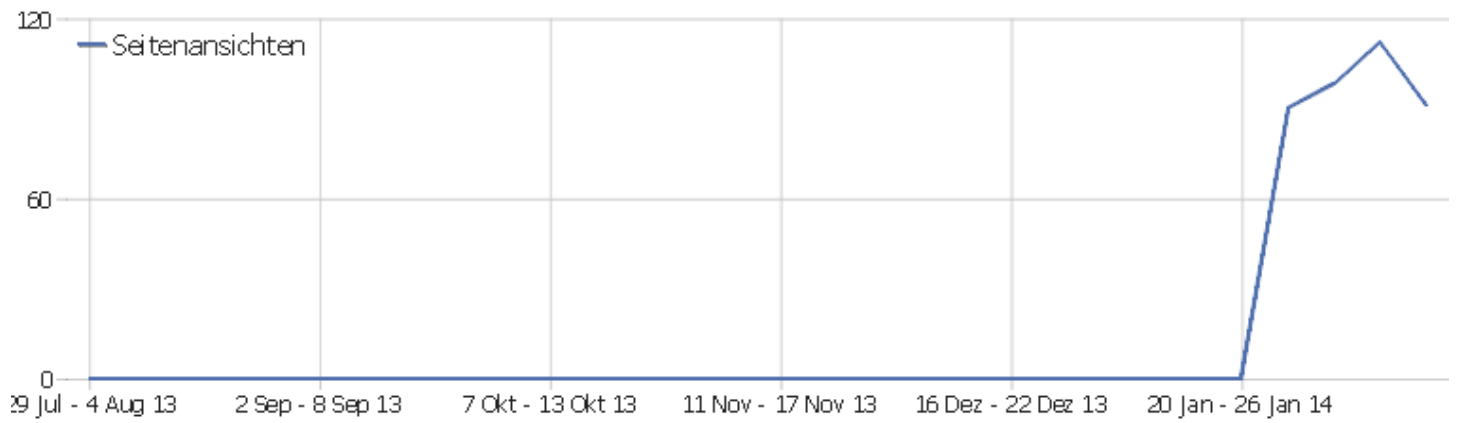

Aktionen - Kernmetriken

Name	Wert
Seitenansichten	91
Einmalige Seitenansichten	47
Downloads	1
Einmalige Downloads	1
Ausgehende Verweise	5
Einmalige ausgehende Verweise	5
Suchanfragen	0
Einmalige Suchbegriffe	0
Durchschnittliche Generierungszeit	0,17s