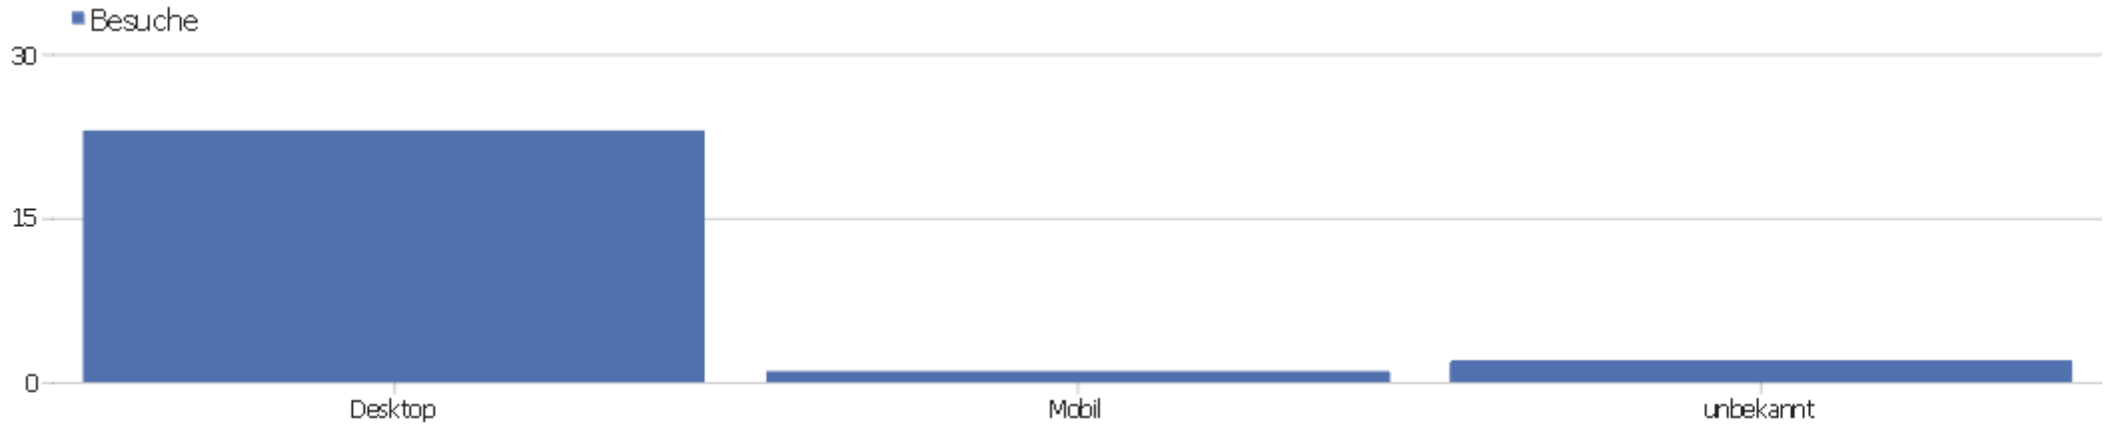

Mobilgerät vs. Desktop

Mobilgerät vs. Desktop		Besuche	Aktionen	Aktionen pro Besuch	Durchschnittszeit auf der Webseite	Absprungrate	Konversionsrate
Desktop		23	84	3,65	00:02:19	34,78%	0%
Mobil		1	9	9	00:02:00	0%	0%
unbekannt		2	4	2	00:00:53	50%	0%