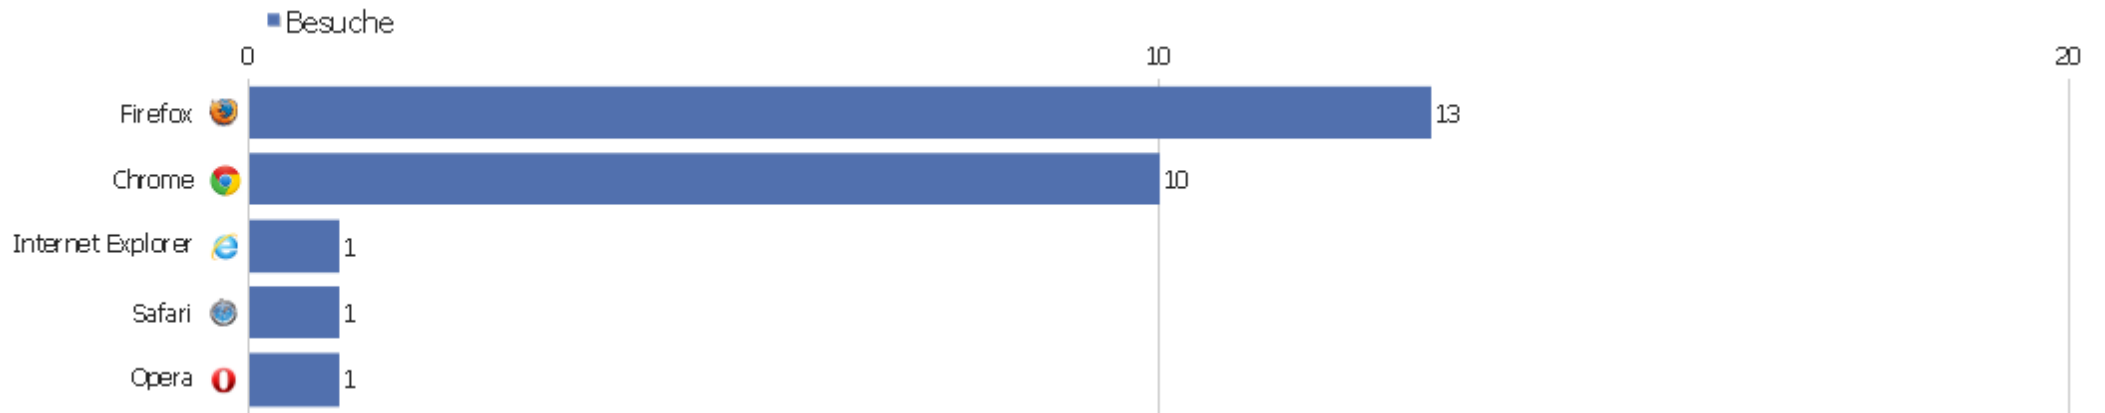

Browserfamilien

Browserfamilien	Besuche	Aktionen	Aktionen pro Besuch	Durchschnittszeit auf der Webseite	Absprungrate	Konversionsrate
Firefox	13	46	3,54	00:01:46	30,77%	0%
Chrome	10	40	4	00:03:10	30%	0%
Internet Explorer	1	9	9	00:02:36	0%	0%
Safari	1	1	1	00:00:00	100%	0%
Opera	1	1	1	00:00:00	100%	0%