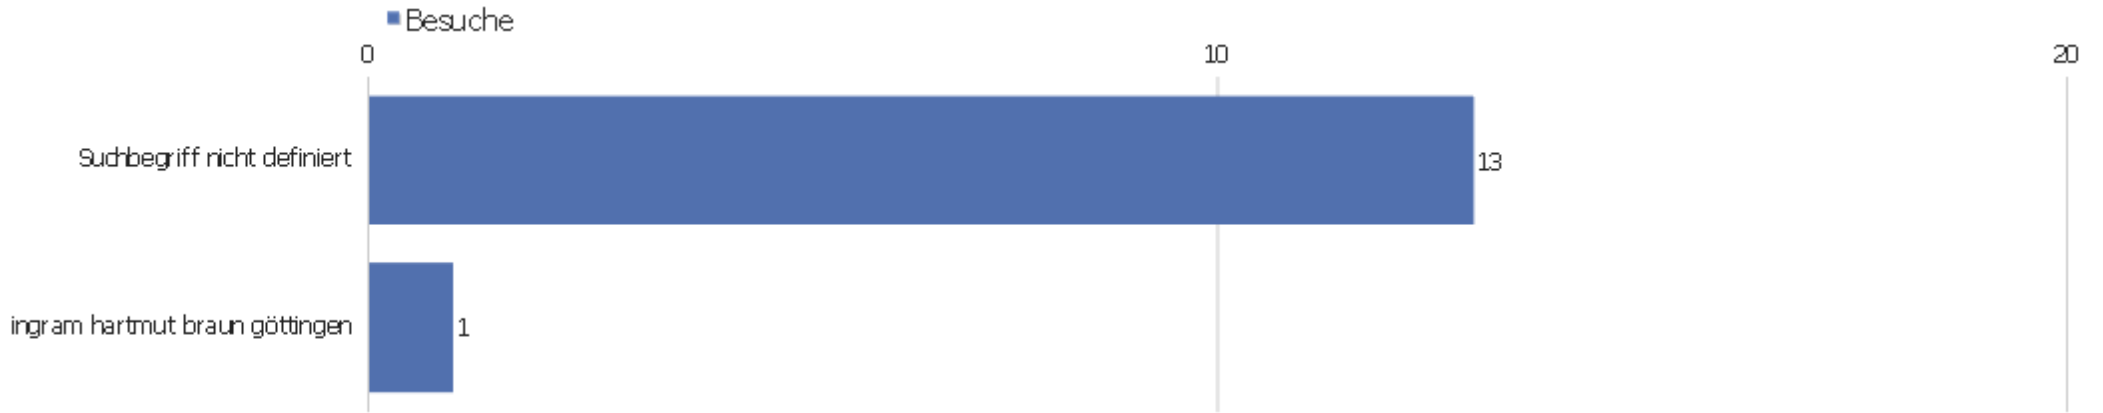

Suchbegriffe

Suchbegriff	Besuche	Aktionen	Aktionen pro Besuch	Durchschnittszeit auf der Webseite	Absprungrate	Umsatz
Suchbegriff nicht definiert	13	35	2,69	00:02:29	38,46%	0 €
ingram hartmut braun göttingen	1	9	9	00:02:00	0%	0 €