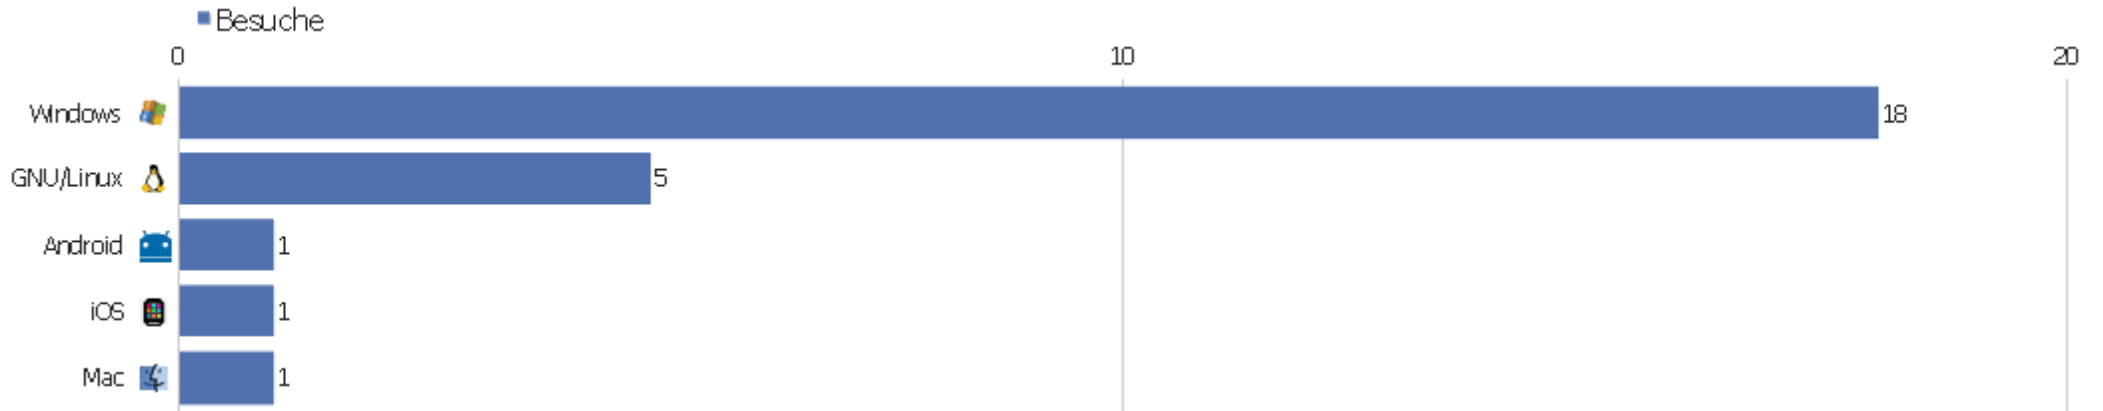

Betriebssystem Familie

Betriebssystem Familie	Besuche	Aktionen	Aktionen pro Besuch	Durchschnittszeit auf der Webseite	Absprungrate	Konversionsrate
Windows	18	60	3,33	00:02:49	33,33%	0%
GNU/Linux	5	26	5,2	00:00:54	20%	0%
Android	1	9	9	00:02:00	0%	0%
iOS	1	1	1	00:00:00	100%	0%
Mac	1	1	1	00:00:00	100%	0%