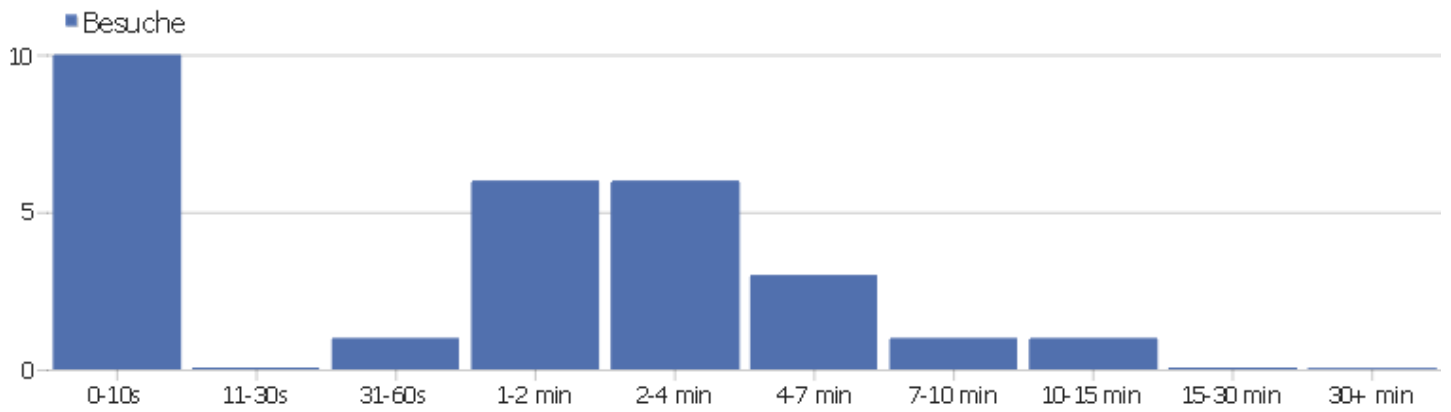

Besuchslänge

Besuchsdauer	Besuche
0-10s	10
11-30s	0
31-60s	1
1-2 min	6
2-4 min	6
4-7 min	3
7-10 min	1
10-15 min	1
15-30 min	0
30+ min	0