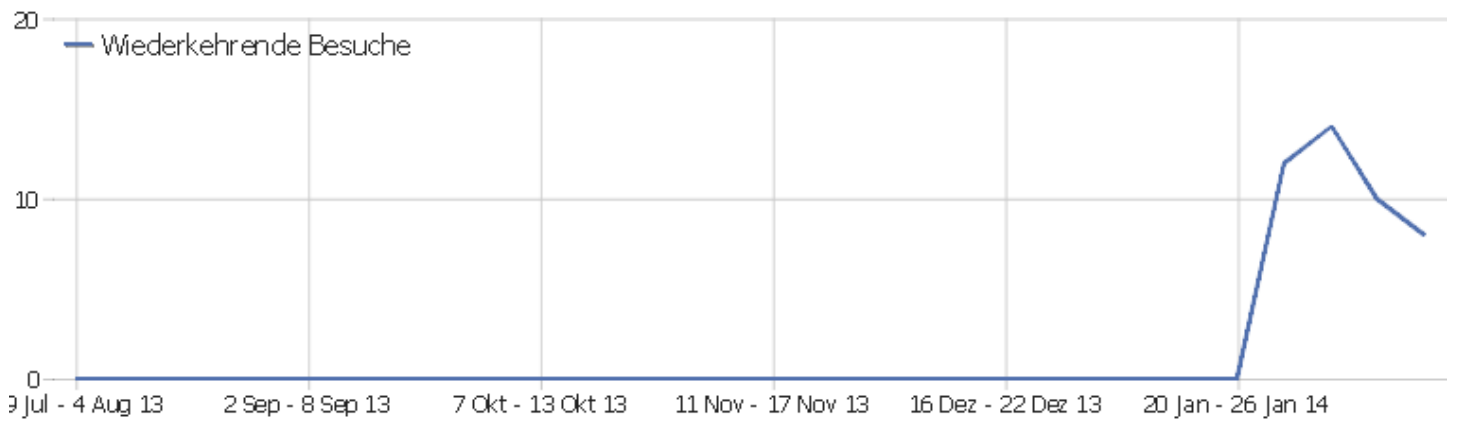

Wiederkehrende Besuche

Name	Wert
Eindeutige wiederkehrende Besucher	5
Wiederkehrende Besuche	8
Aktionen bei wiederkehrenden Besuchen	39
Absprungrate bei wiederkehrenden Besuchen	13%
Aktionen pro wiederkehrendem Besuch	4,9
Durchschnittszeit von wiederkehrenden Besuchen	00:03:00