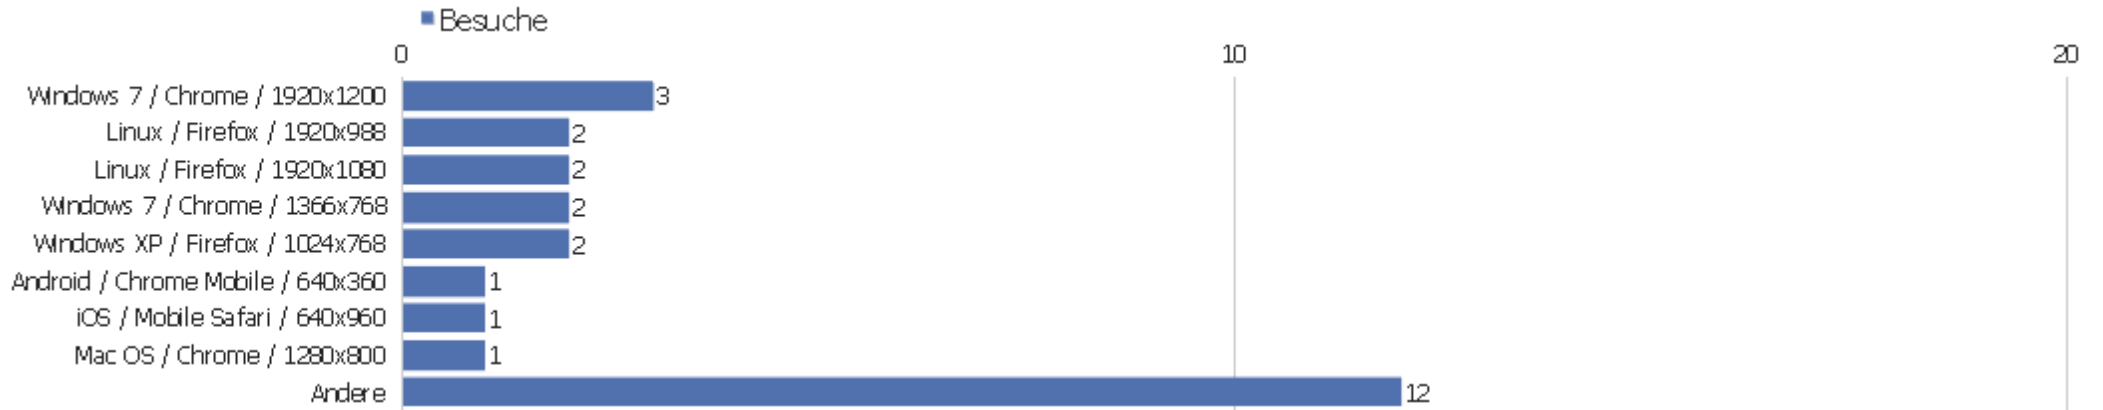

Globale Besucherkonfiguration

Konfiguration	Besuche	Aktionen	Aktionen pro Besuch	Durchschnittszeit auf der Webseite	Absprungrate	Konversionsrate
Windows 7 / Chrome / 1920x1200	3	19	6,33	00:05:32	0%	0%
Linux / Firefox / 1920x988	2	20	10	00:01:20	0%	0%
Linux / Firefox / 1920x1080	2	3	1,5	00:00:03	50%	0%
Windows 7 / Chrome / 1366x768	2	2	1	00:00:00	100%	0%
Windows XP / Firefox / 1024x768	2	8	4	00:04:41	0%	0%
Android / Chrome Mobile / 640x360	1	9	9	00:02:00	0%	0%
iOS / Mobile Safari / 640x960	1	1	1	00:00:00	100%	0%
Mac OS / Chrome / 1280x800	1	1	1	00:00:00	100%	0%
Ubuntu / Firefox / 1920x1200	1	3	3	00:01:45	0%	0%
Windows 7 / Chrome / 1024x600	1	3	3	00:01:17	0%	0%
Windows 7 / Chrome / 1024x768	1	3	3	00:01:26	0%	0%
Windows 7 / Firefox / 1093x614	1	1	1	00:00:00	100%	0%
Windows 7 / Firefox / 1366x768	1	2	2	00:03:57	0%	0%
Windows 7 / Firefox / 1680x1050	1	1	1	00:00:00	100%	0%