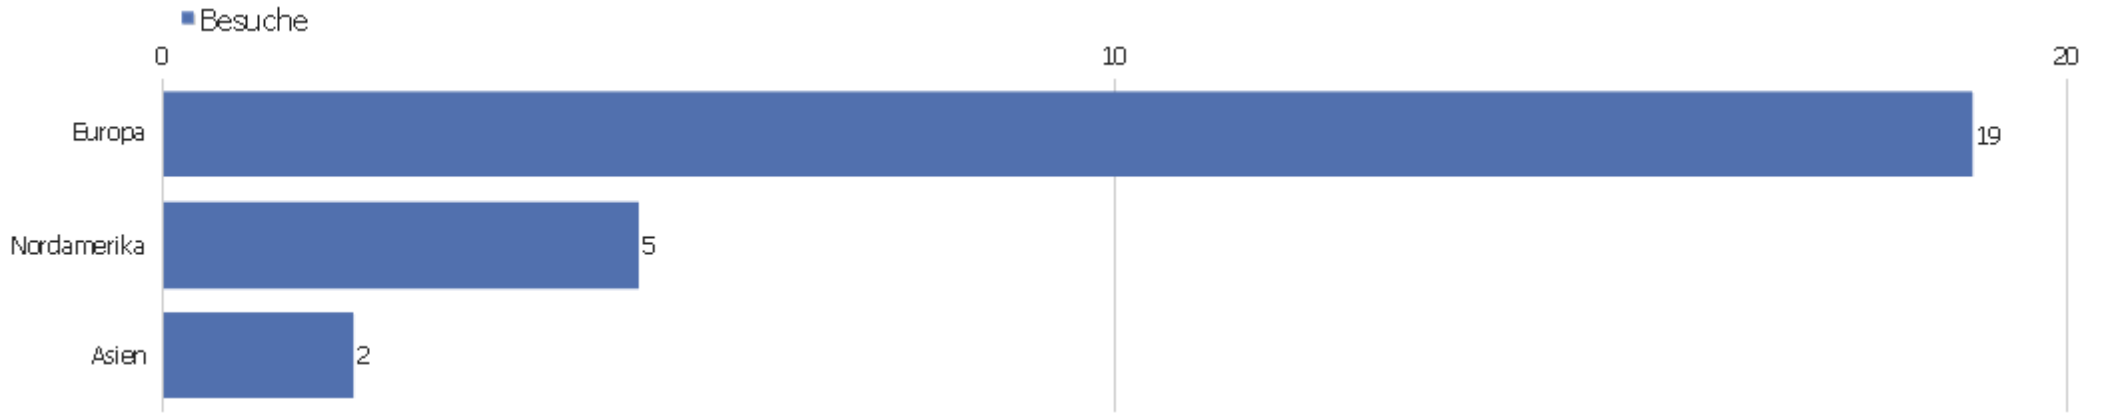

Soziale Netzwerke

Es stehen keine Daten für diesen Bericht zur Verfügung.

Land

Land	Besuche	Aktionen	Aktionen pro Besuch	Durchschnittszeit auf der Webseite	Absprungrate	Umsatz
Deutschland	7	24	3,43	00:01:24	28,57%	0 €
USA	5	25	5	00:01:20	20%	0 €
Frankreich	4	22	5,5	00:06:44	0%	0 €
Bulgarien	2	8	4	00:04:41	0%	0 €
Israel	2	2	1	00:00:00	100%	0 €
Österreich	1	1	1	00:00:00	100%	0 €
Finnland	1	3	3	00:01:45	0%	0 €
Ungarn	1	1	1	00:00:00	100%	0 €
Polen	1	9	9	00:02:36	0%	0 €
Rumänien	1	1	1	00:00:00	100%	0 €
Russische Föderation	1	1	1	00:00:00	100%	0 €

Kontinent

Kontinent	Besuche	Aktionen	Aktionen pro Besuch	Durchschnittszeit auf der Webseite	Absprungrate	Umsatz
Europa	19	70	3,68	00:02:39	31,58%	0 €
Nordamerika	5	25	5	00:01:20	20%	0 €
Asien	2	2	1	00:00:00	100%	0 €