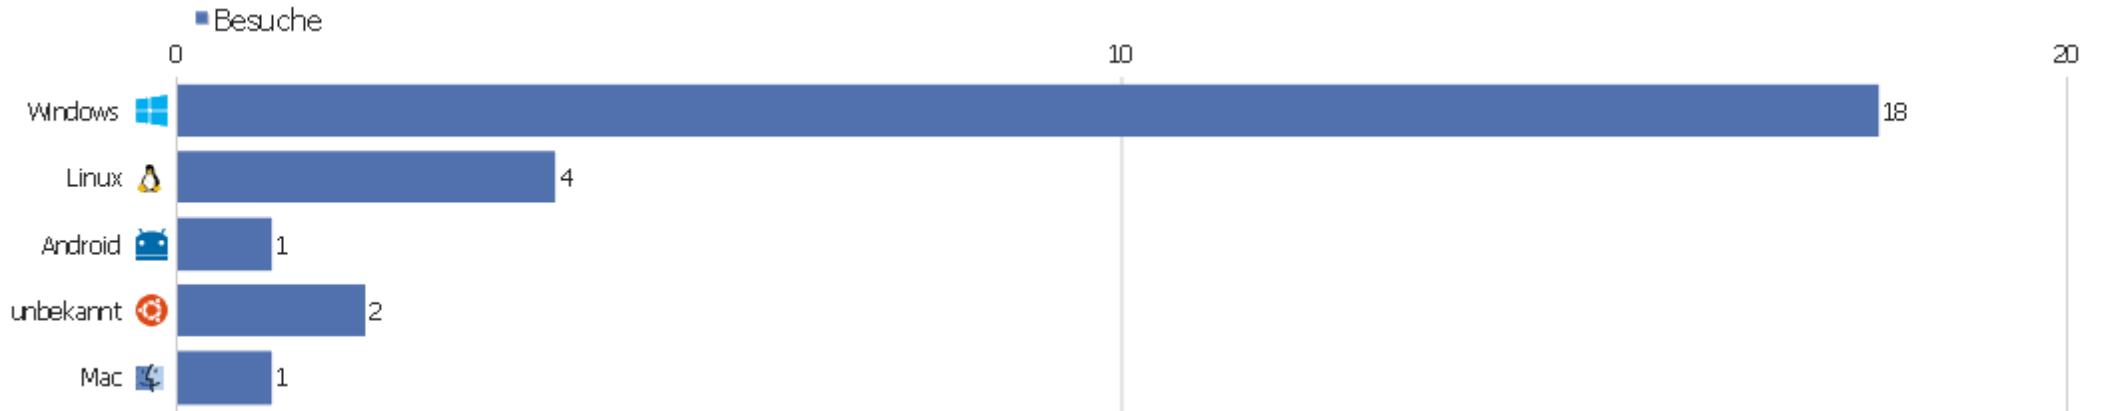

Betriebssystem-Familie

Betriebssystem-Familie	Besuche	Aktionen	Aktionen pro Besuch	Durchschnittszeit auf der Webseite	Absprungrate	Konversionsrate
Windows	18	60	3,33	00:02:49	33,33%	0%
Linux	4	23	5,75	00:00:41	25%	0%
Android	1	9	9	00:02:00	0%	0%
unbekannt	2	4	2	00:00:53	50%	0%
Mac	1	1	1	00:00:00	100%	0%