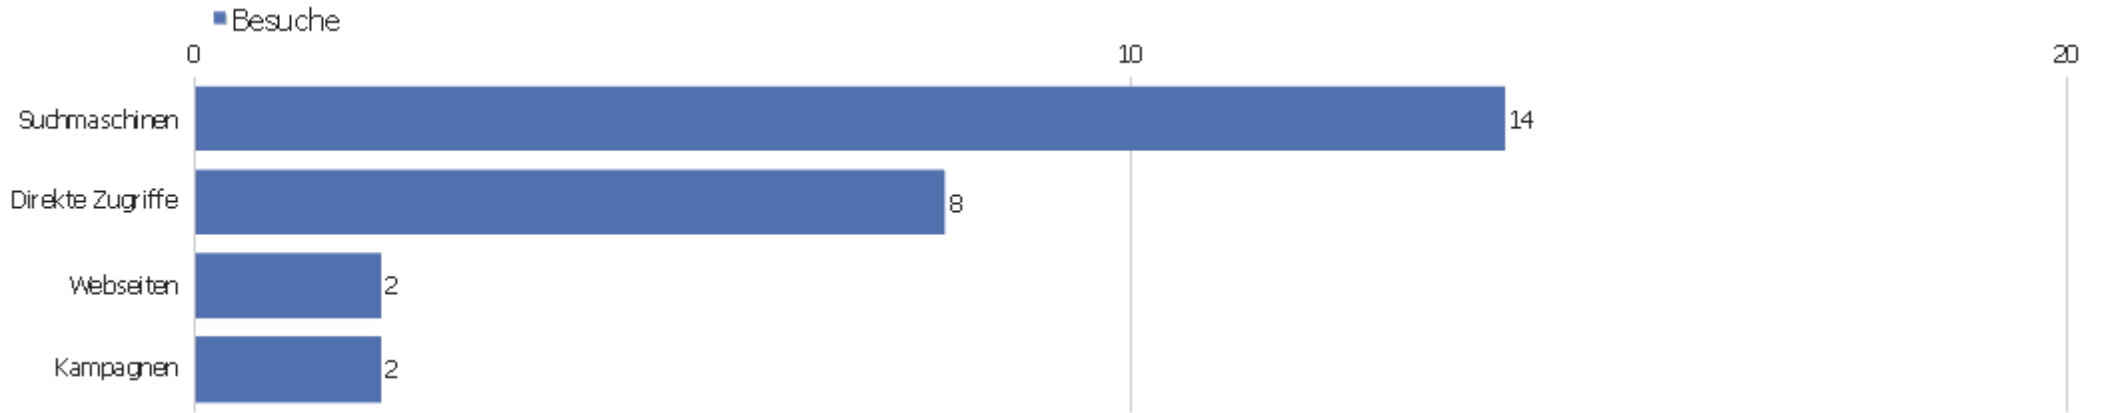

Verweisart

Verweisart	Besuche	Aktionen	Aktionen pro Besuch	Durchschnittszeit auf der Webseite	Absprungrate	Umsatz
Suchmaschinen	14	44	3,14	00:02:27	35,71%	0 €
Direkte Zugriffe	8	44	5,5	00:02:34	25%	0 €
Webseiten	2	4	2	00:00:39	50%	0 €
Kampagnen	2	5	2,5	00:00:34	50%	0 €