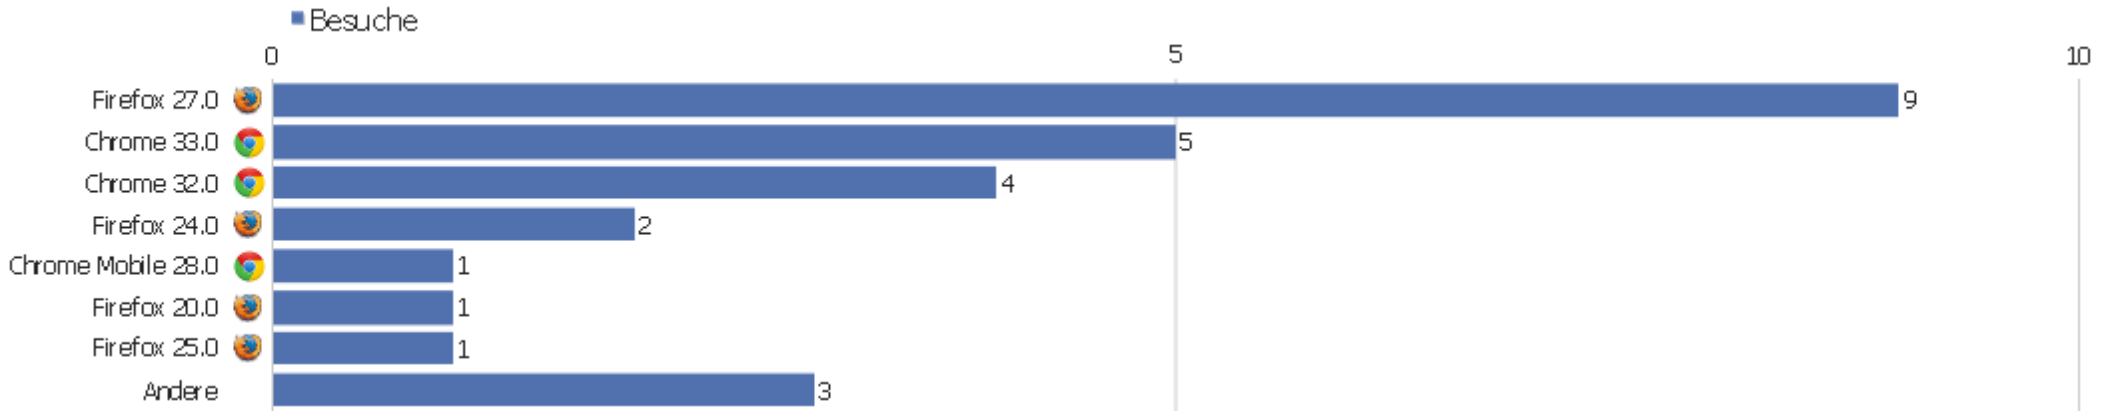

Browser-Version

Browserversion	Besuche	Aktionen	Aktionen pro Besuch	Durchschnittszeit auf der Webseite	Absprungrate	Konversionsrate
Firefox 27.0	9	22	2,44	00:02:04	33,33%	0%
Chrome 33.0	5	23	4,6	00:05:23	20%	0%
Chrome 32.0	4	8	2	00:00:41	50%	0%
Firefox 24.0	2	20	10	00:01:20	0%	0%
Chrome Mobile 28.0	1	9	9	00:02:00	0%	0%
Firefox 20.0	1	1	1	00:00:00	100%	0%
Firefox 25.0	1	3	3	00:01:45	0%	0%
Internet Explorer 11.0	1	9	9	00:02:36	0%	0%
Mobile Safari 7.0	1	1	1	00:00:00	100%	0%
Opera 10.62	1	1	1	00:00:00	100%	0%