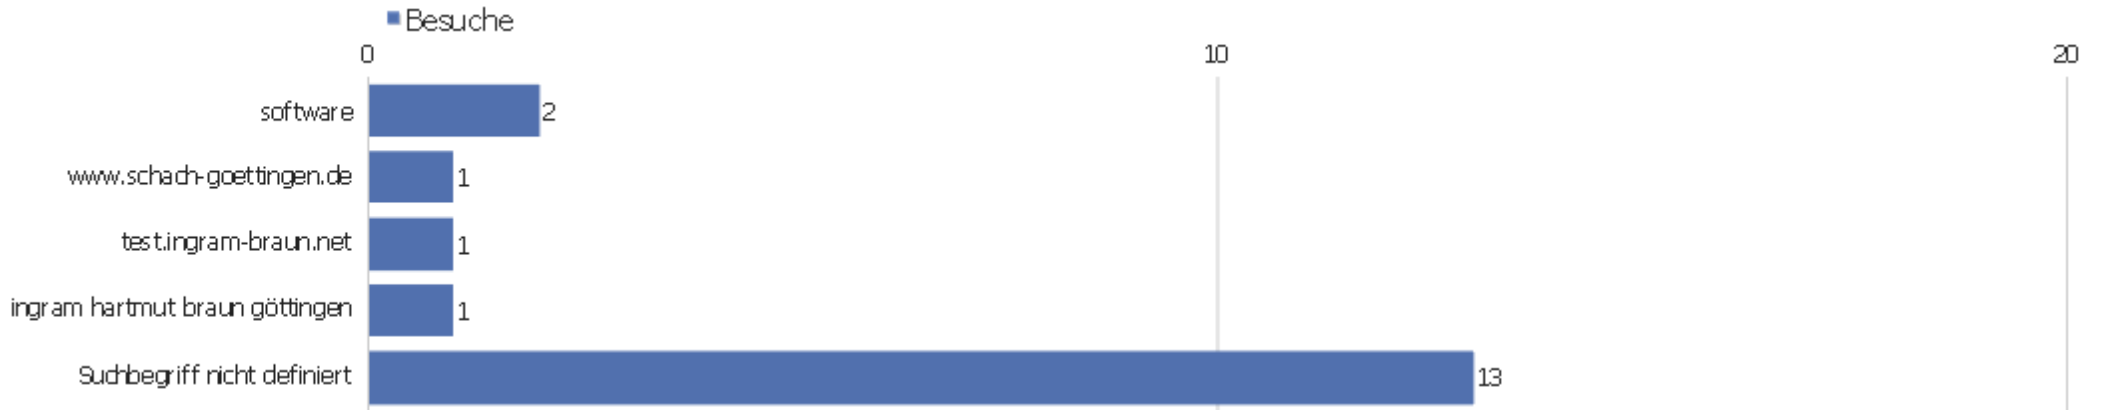

Alle Verweise

Verweis	Besuche	Aktionen	Aktionen pro Besuch	Durchschnittszeit auf der Webseite	Absprungrate	Konversionsrate
software	2	5	2,5	00:00:34	50%	0%
www.schach-goettingen.de	1	3	3	00:01:17	0%	0%
test.ingram-braun.net	1	1	1	00:00:00	100%	0%
ingram hartmut braun göttingen	1	9	9	00:02:00	0%	0%
Suchbegriff nicht definiert	13	35	2,69	00:02:29	38,46%	0%