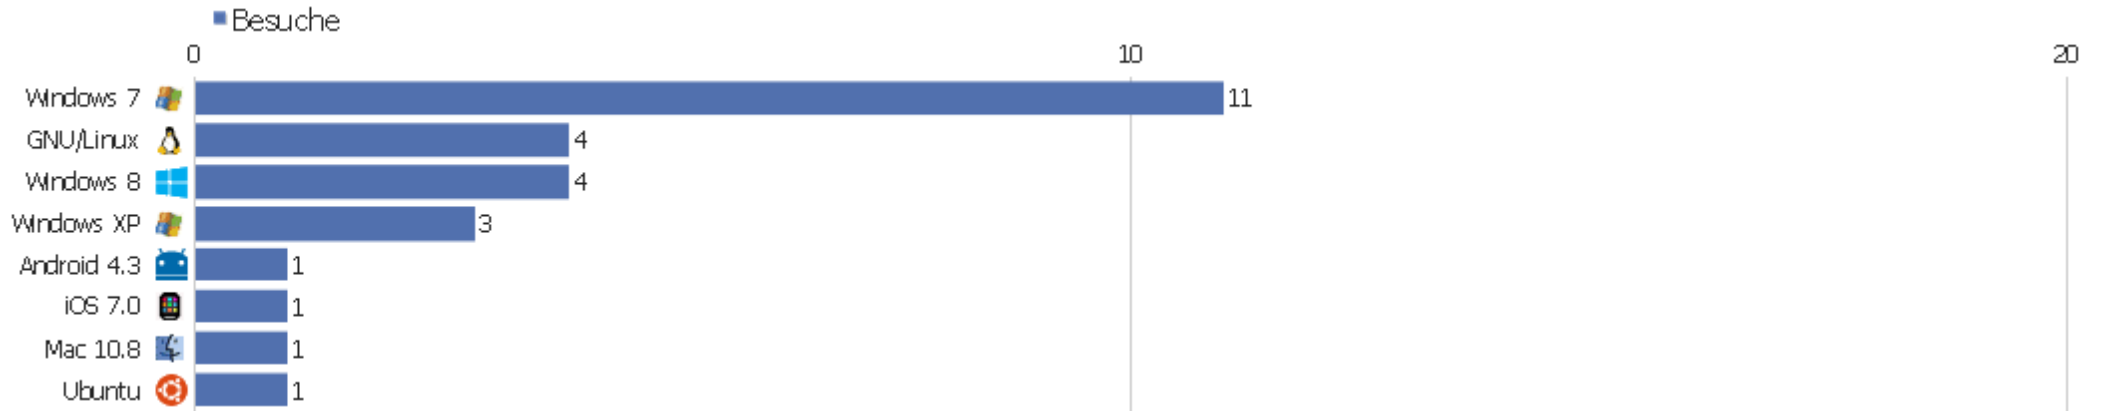

Betriebssystem Familien

Betriebssystem Familien	Besuche	Aktionen	Aktionen pro Besuch	Durchschnittszeit auf der Webseite	Absprungrate	Konversionsrate
Windows 7	11	32	2,91	00:02:07	45,45%	0%
GNU/Linux	4	23	5,75	00:00:41	25%	0%
Windows 8	4	19	4,75	00:04:30	0%	0%
Windows XP	3	9	3	00:03:07	33,33%	0%
Android 4.3	1	9	9	00:02:00	0%	0%
iOS 7.0	1	1	1	00:00:00	100%	0%
Mac 10.8	1	1	1	00:00:00	100%	0%
Ubuntu	1	3	3	00:01:45	0%	0%