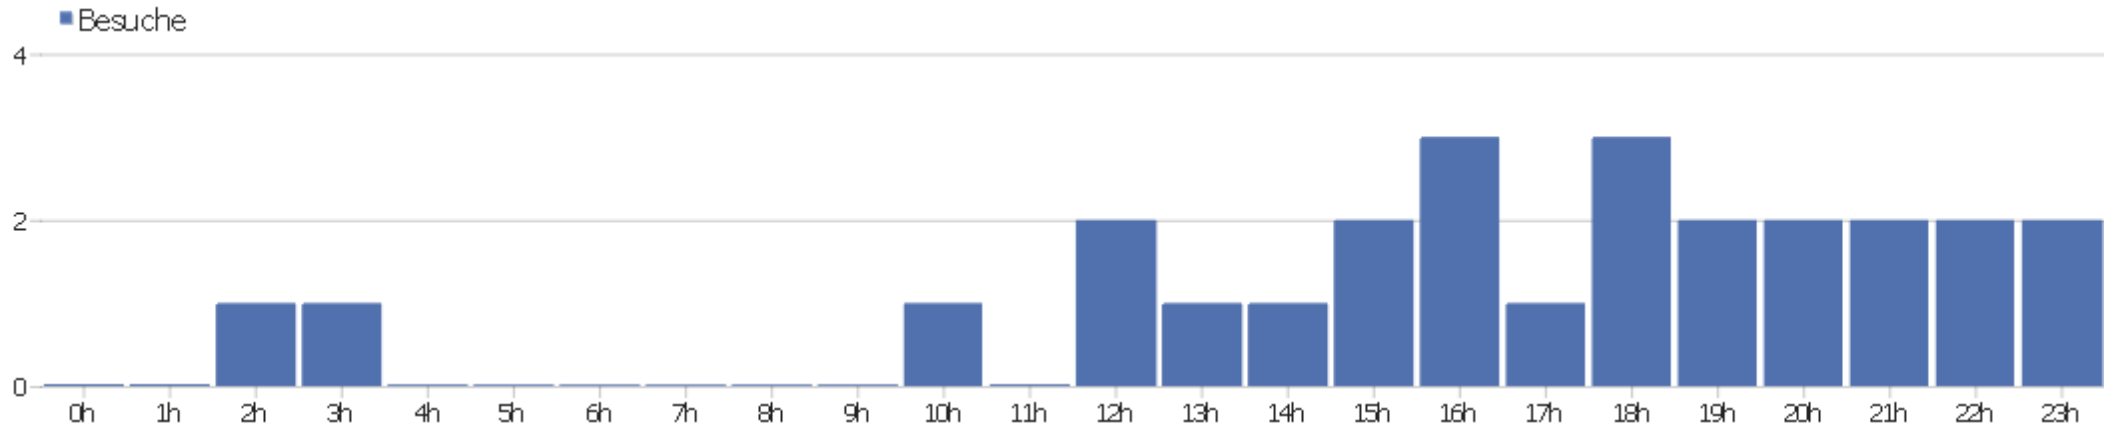

Webseite Ingram Braun's personal homepage

Zeitspanne: Woche 17 Februar - 23 Februar 2014

Wöchentliche Besucherstatistik für ingram-braun.net

Besucherüberblick

Name	Wert
Eindeutige Besucher	21
Besuche	26
Aktionen	97
Maximale Aktionen pro Besuch	12
Absprungrate	35%
Aktionen pro Besuch	3,7
Durchschnittliche Besuchszeit (in Sekunden)	00:02:12

Besuche nach Server-Zeit

Server-Zeit	Besuche	Aktionen	Aktionen pro Besuch	Durchschnittszeit auf der Webseite	Absprungrate	Umsatz
0h	0	0	0	00:00:00	0%	0 €
1h	0	0	0	00:00:00	0%	0 €
2h	1	2	2	00:00:06	0%	0 €
3h	1	1	1	00:00:00	100%	0 €
4h	0	0	0	00:00:00	0%	0 €
5h	0	0	0	00:00:00	0%	0 €
6h	0	0	0	00:00:00	0%	0 €
7h	0	0	0	00:00:00	0%	0 €
8h	0	0	0	00:00:00	0%	0 €
9h	0	0	0	00:00:00	0%	0 €
10h	1	3	3	00:01:45	0%	0 €
11h	0	0	0	00:00:00	0%	0 €
12h	2	15	7,5	00:02:12	0%	0 €
13h	1	4	4	00:07:51	0%	0 €