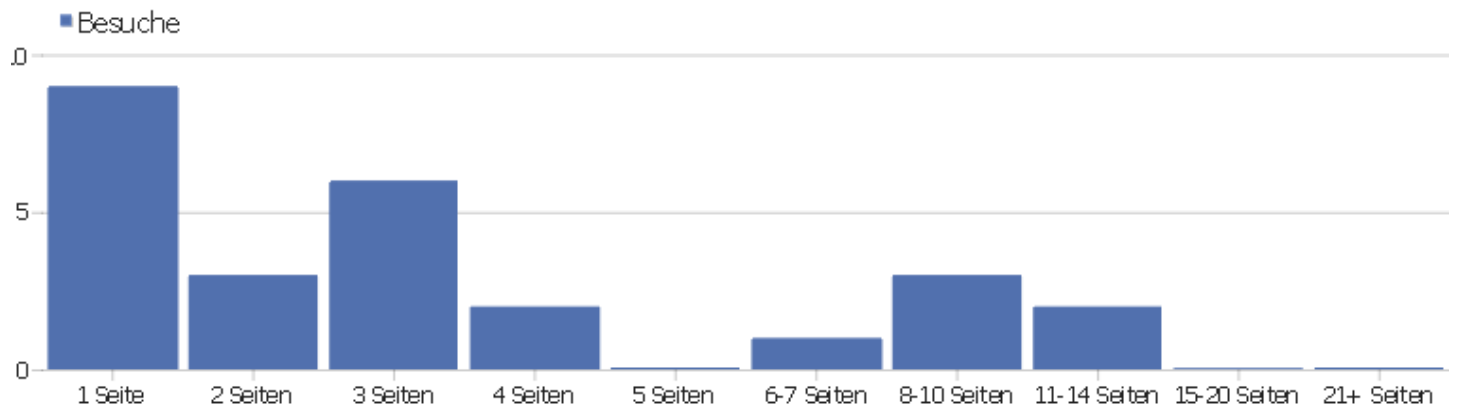

Seiten pro Besuch

Seiten pro Besuch	Besuche
1 Seite	9
2 Seiten	3
3 Seiten	6
4 Seiten	2
5 Seiten	0
6-7 Seiten	1
8-10 Seiten	3
11-14 Seiten	2
15-20 Seiten	0
21+ Seiten	0