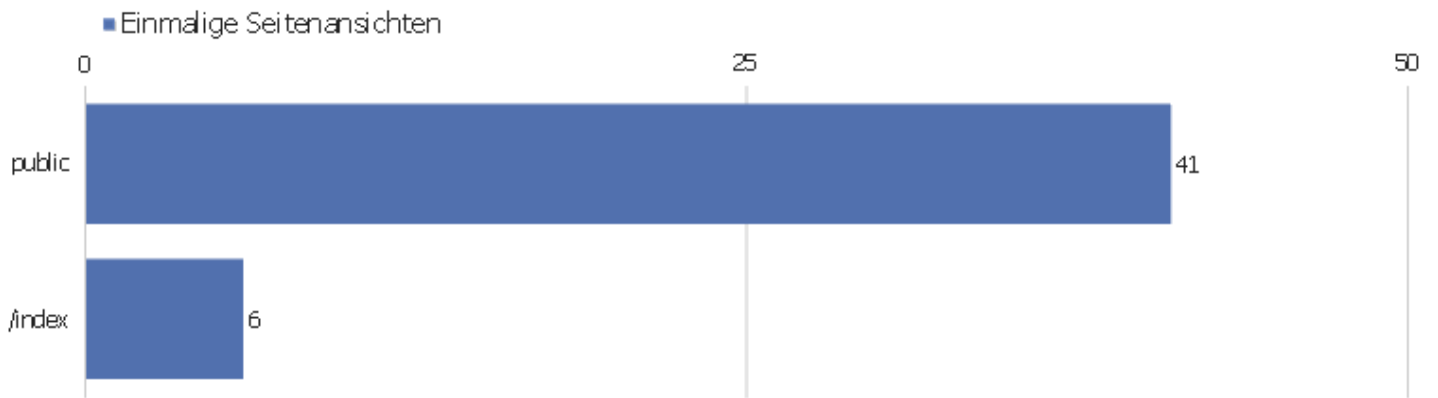

Ausstiegsseiten

Seiten-URL	Ausstiege	Einmalige Seitenansichten	Ausstiegsrate
public	17	41	41%
/index	4	6	67%