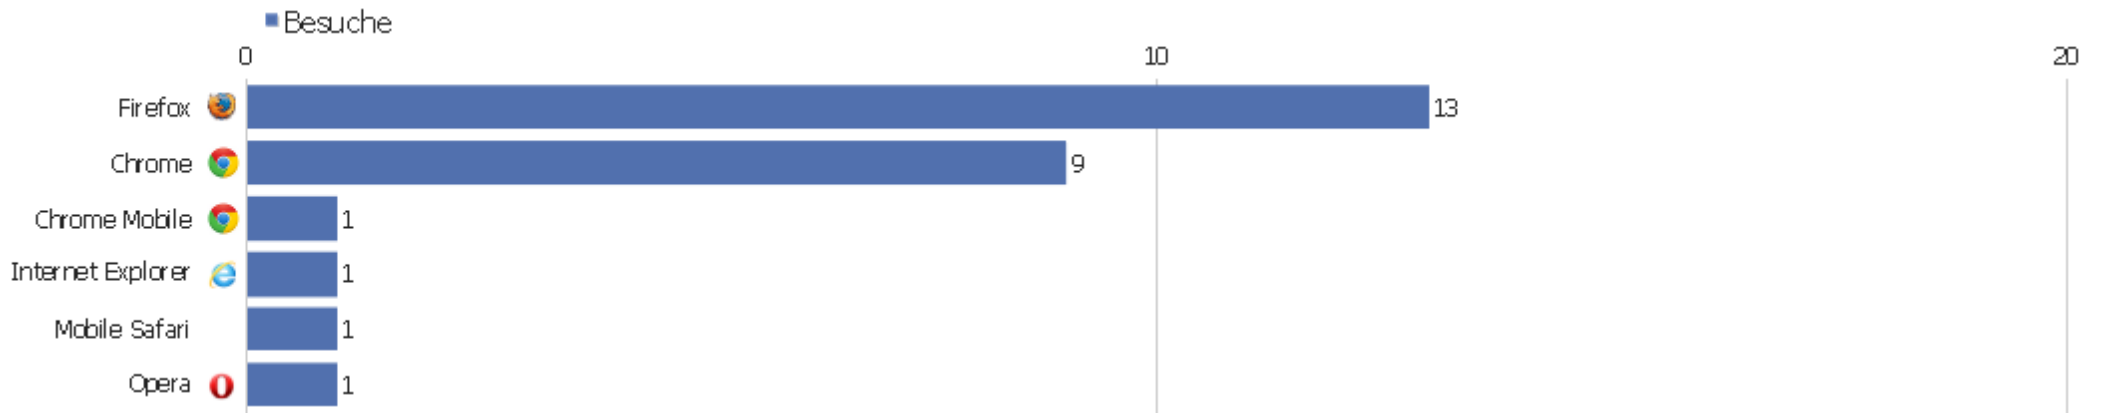

Besucher-Browser

Browser	Besuche	Aktionen	Aktionen pro Besuch	Durchschnittszeit auf der Webseite	Absprungrate	Konversionsrate
Firefox	13	46	3,54	00:01:46	30,77%	0%
Chrome	9	31	3,44	00:03:17	33,33%	0%
Chrome Mobile	1	9	9	00:02:00	0%	0%
Internet Explorer	1	9	9	00:02:36	0%	0%
Mobile Safari	1	1	1	00:00:00	100%	0%
Opera	1	1	1	00:00:00	100%	0%