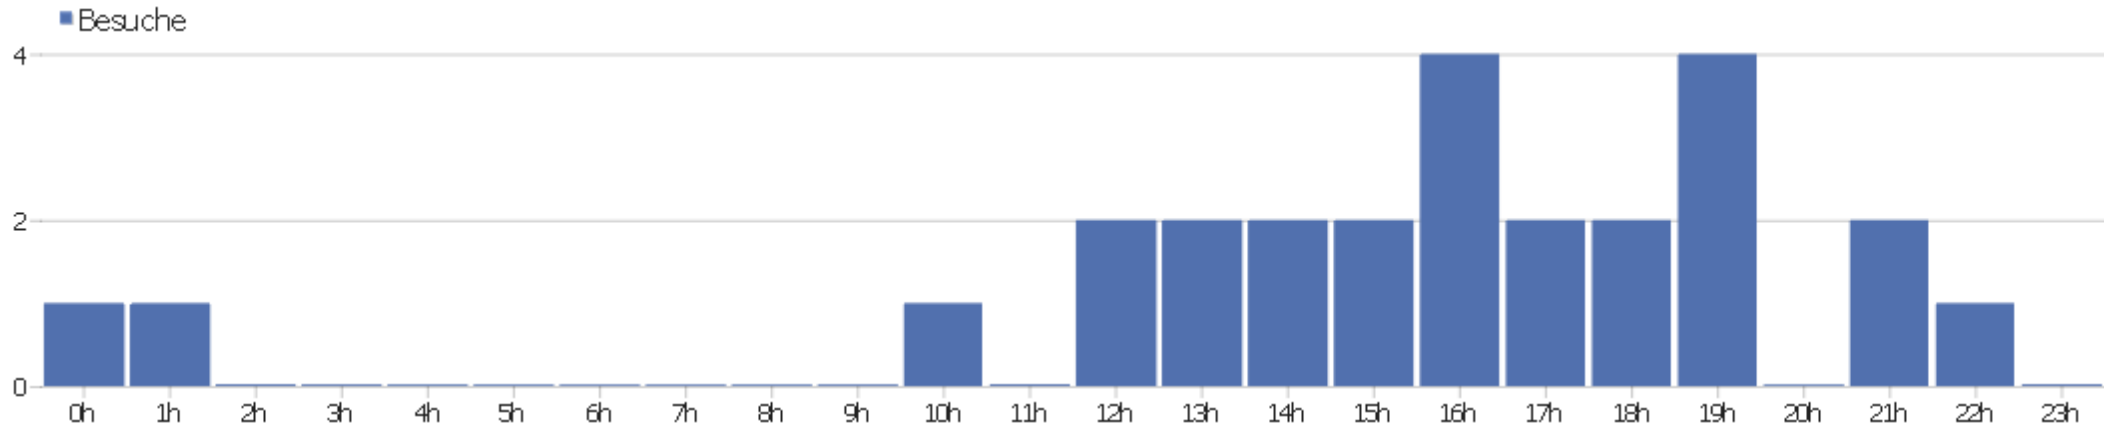

Besuche nach lokaler Zeit

Ortszeit	Besuche	Aktionen	Aktionen pro Besuch	Durchschnittszeit auf der Webseite	Absprungrate	Konversionsrate
0h	1	1	1	00:00:00	100%	0%
1h	1	1	1	00:00:00	100%	0%
2h	0	0	0	00:00:00	0%	0%
3h	0	0	0	00:00:00	0%	0%
4h	0	0	0	00:00:00	0%	0%
5h	0	0	0	00:00:00	0%	0%
6h	0	0	0	00:00:00	0%	0%
7h	0	0	0	00:00:00	0%	0%
8h	0	0	0	00:00:00	0%	0%
9h	0	0	0	00:00:00	0%	0%
10h	1	3	3	00:01:45	0%	0%
11h	0	0	0	00:00:00	0%	0%
12h	2	15	7,5	00:02:12	0%	0%
13h	2	12	6	00:04:24	0%	0%