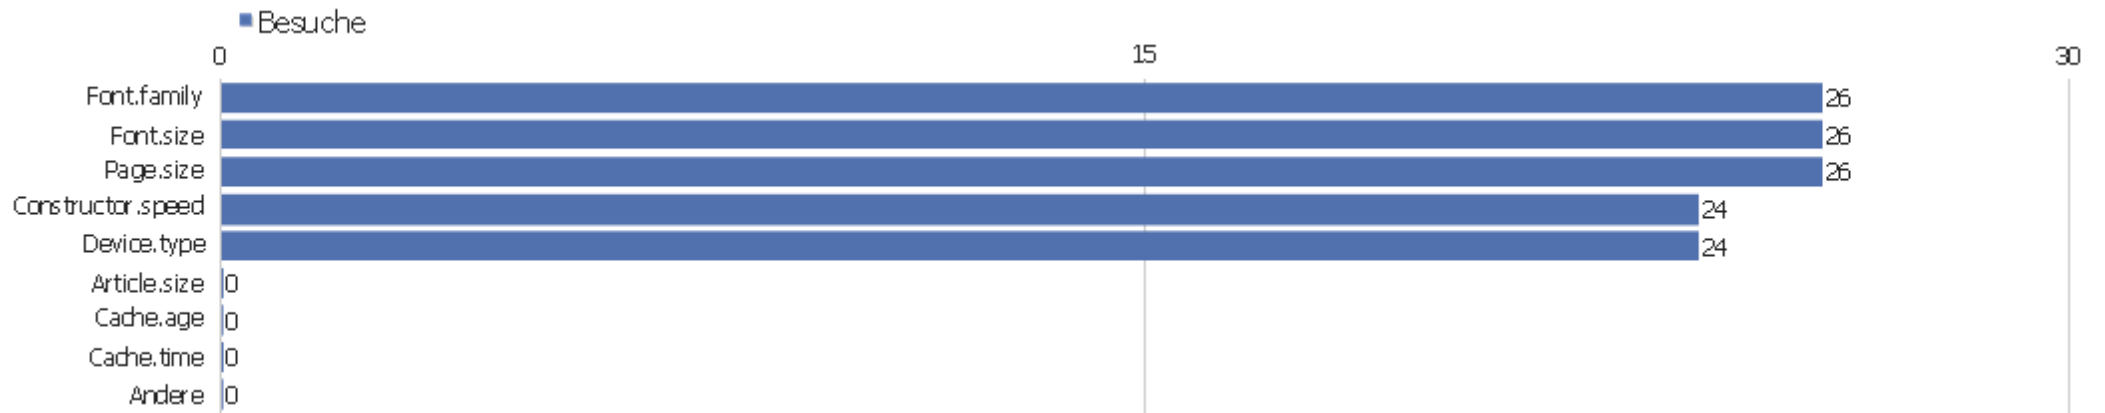

Benutzerdefinierte Variablen

Name der benutzerdefinierten Variable	Besuche	Aktionen	Aktionen pro Besuch	Durchschnittszeit auf der Webseite	Absprungrate	Umsatz
Font.family	26	97	3,73	00:02:12	34,62%	0 €
Font.size	26	97	3,73	00:02:12	34,62%	0 €
Page.size	26	97	3,73	00:02:12	34,62%	0 €
Constructor.speed	24	77	3,21	00:02:16	37,5%	0 €
Device.type	24	77	3,21	00:02:16	37,5%	0 €
Article.size	0	62	0	00:00:00	0%	0 €
Cache.age	0	62	0	00:00:00	0%	0 €
Cache.time	0	62	0	00:00:00	0%	0 €
Rendering	0	62	0	00:00:00	0%	0 €
Version	0	62	0	00:00:00	0%	0 €
ICCF.finished.games	0	20	0	00:00:00	0%	0 €
ICCF.games	0	20	0	00:00:00	0%	0 €
ICCF.rating.old	0	20	0	00:00:00	0%	0 €
FIDE.30.games?	0	7	0	00:00:00	0%	0 €