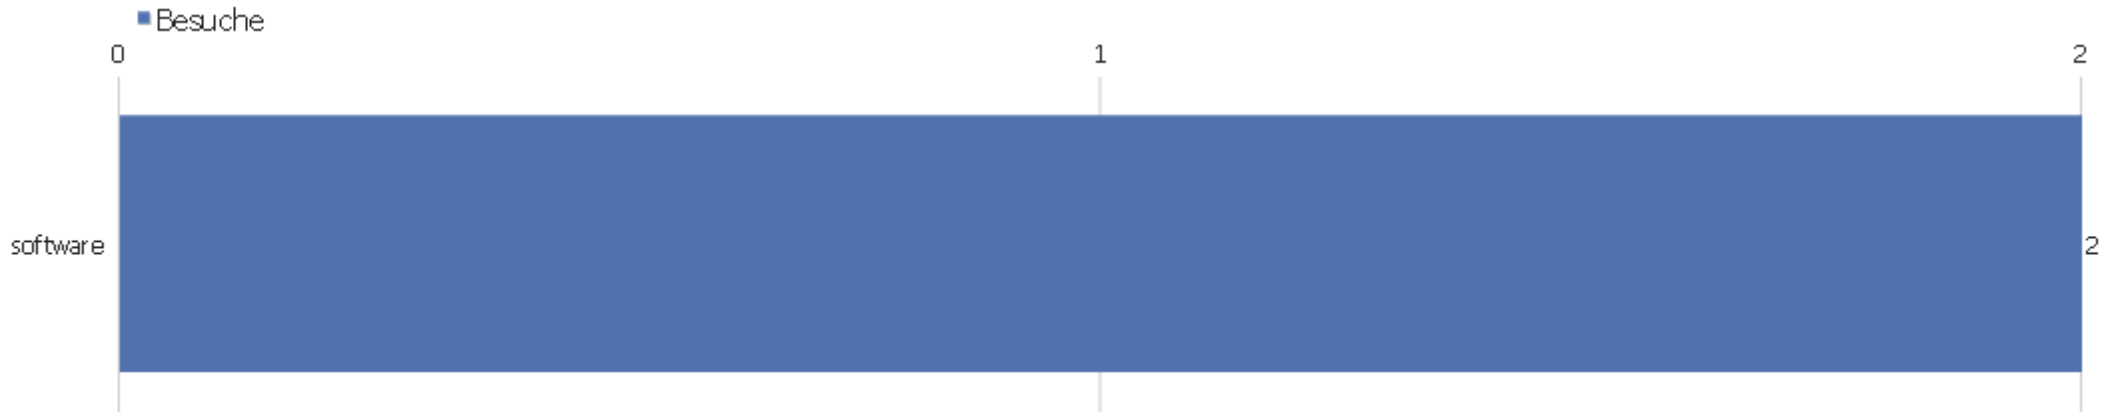

Kampagnen

Kampagne	Besuche	Aktionen	Aktionen pro Besuch	Durchschnittszeit auf der Webseite	Absprungrate	Umsatz
software	2	5	2,5	00:00:34	50%	0 €

Soziale Netzwerke

Es stehen keine Daten für diesen Bericht zur Verfügung.