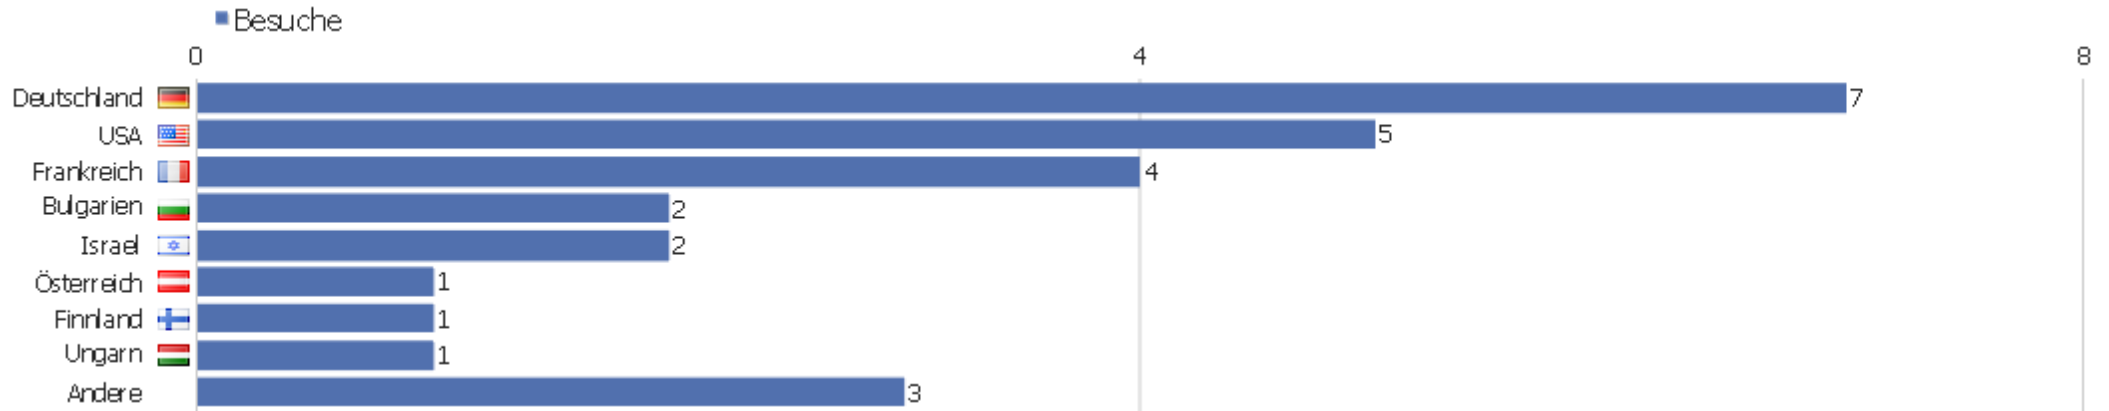

Suchmaschinen

Suchmaschine	Besuche	Aktionen	Aktionen pro Besuch	Durchschnittszeit auf der Webseite	Absprungrate	Umsatz
Google	13	35	2,69	00:02:29	38,46%	0 €
Yahoo!	1	9	9	00:02:00	0%	0 €

Kampagnen

Kampagne	Besuche	Aktionen	Aktionen pro Besuch	Durchschnittszeit auf der Webseite	Absprungrate	Umsatz
software	2	5	2,5	00:00:34	50%	0 €

Soziale Netzwerke

Es stehen keine Daten für diesen Bericht zur Verfügung.

Land

Land	Besuche	Aktionen	Aktionen pro Besuch	Durchschnittszeit auf der Webseite	Absprungrate	Umsatz
Deutschland	7	24	3,43	00:01:24	28,57%	0 €
USA	5	25	5	00:01:20	20%	0 €
Frankreich	4	22	5,5	00:06:44	0%	0 €
Bulgarien	2	8	4	00:04:41	0%	0 €
Israel	2	2	1	00:00:00	100%	0 €
Österreich	1	1	1	00:00:00	100%	0 €
Finnland	1	3	3	00:01:45	0%	0 €
Ungarn	1	1	1	00:00:00	100%	0 €
Polen	1	9	9	00:02:36	0%	0 €
Rumänien	1	1	1	00:00:00	100%	0 €
Russische Föderation	1	1	1	00:00:00	100%	0 €