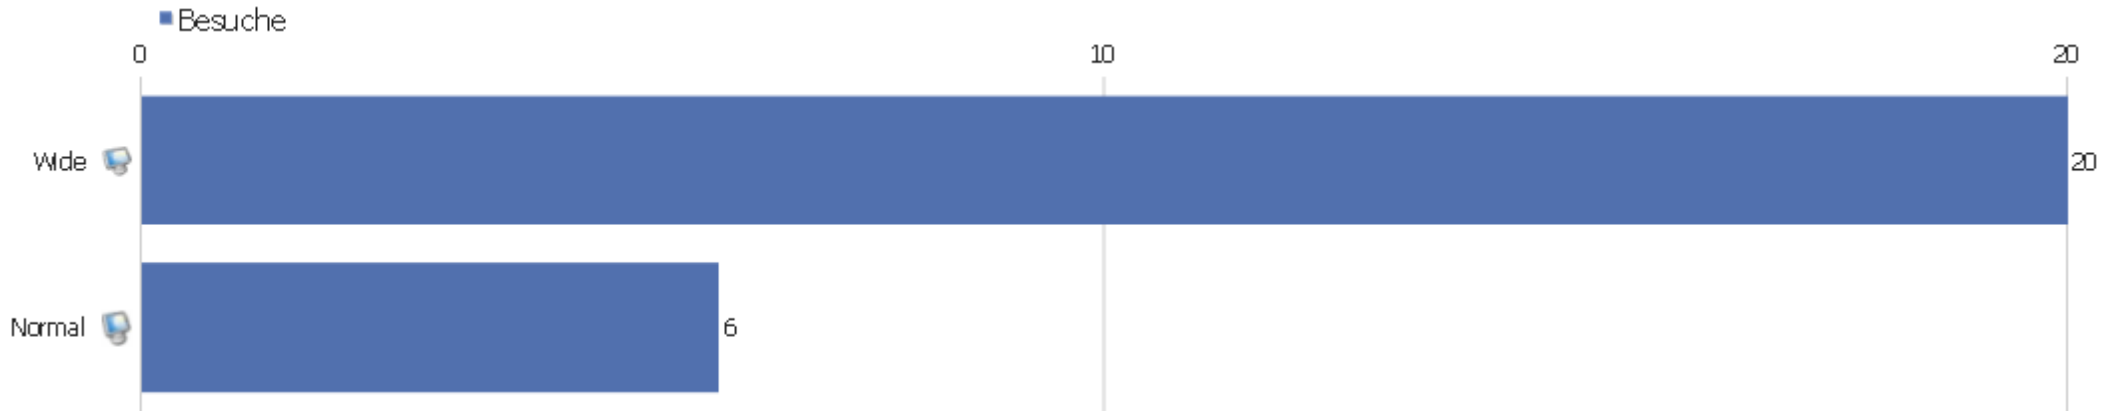

Normal / Breitbild

Bildschirmtyp	Besuche	Aktionen	Aktionen pro Besuch	Durchschnittszeit auf der Webseite	Absprungrate	Konversionsrate
Wide	20	81	4,05	00:02:07	35%	0%
Normal	6	16	2,67	00:02:28	33,33%	0%