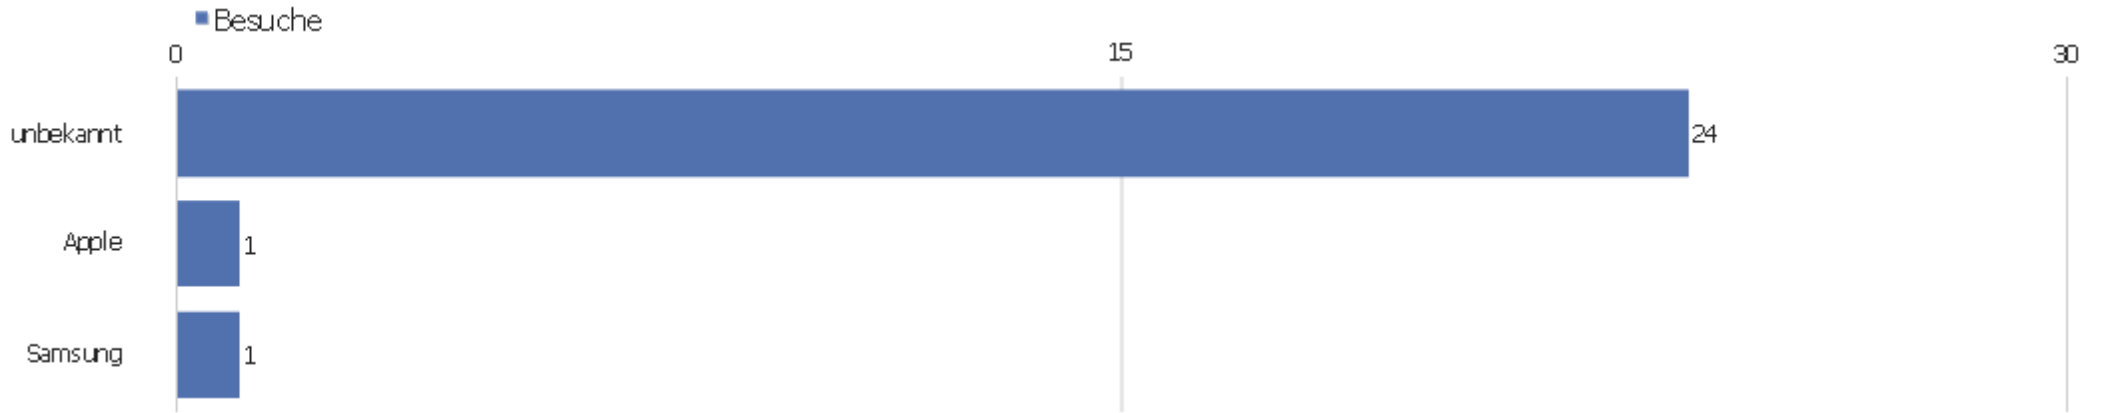

Gerätemarkre

Gerätemarkre	Besuche	Aktionen	Aktionen pro Besuch	Durchschnittszeit auf der Webseite	Absprungsrate	Konversionsrate
unbekannt	24	87	3,63	00:02:18	33,33%	0%
🍏 Apple	1	1	1	00:00:00	100%	0%
📱 Samsung	1	9	9	00:02:00	0%	0%