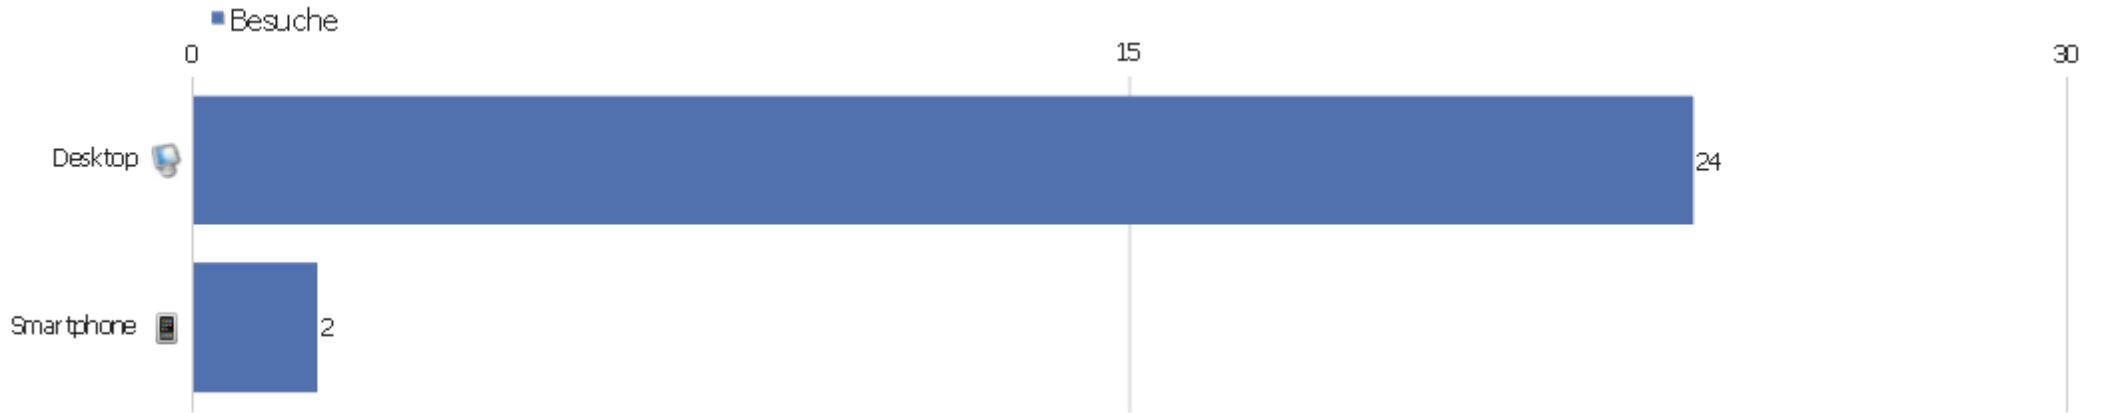

Gerätetyp

Gerätetyp	Besuche	Aktionen	Aktionen pro Besuch	Durchschnittszeit auf der Webseite	Absprungrate	Konversionsrate
Desktop	24	87	3,63	00:02:18	33,33%	0%
Smartphone	2	10	5	00:01:00	50%	0%