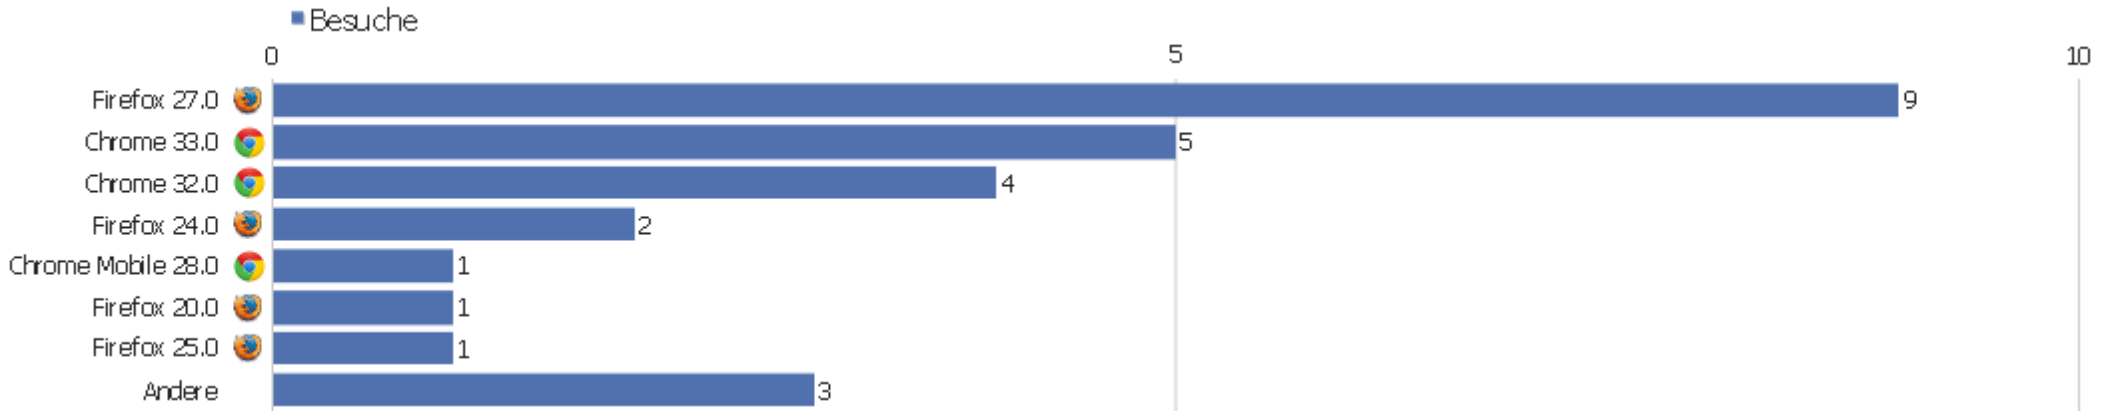

Browser Versionen

Browser Versionen	Besuche	Aktionen	Aktionen pro Besuch	Durchschnittszeit auf der Webseite	Absprungrate	Konversionsrate
Firefox 27.0	9	22	2,44	00:02:04	33,33%	0%
Chrome 33.0	5	23	4,6	00:05:23	20%	0%
Chrome 32.0	4	8	2	00:00:41	50%	0%
Firefox 24.0	2	20	10	00:01:20	0%	0%
Chrome Mobile 28.0	1	9	9	00:02:00	0%	0%
Firefox 20.0	1	1	1	00:00:00	100%	0%
Firefox 25.0	1	3	3	00:01:45	0%	0%
Internet Explorer 11.0	1	9	9	00:02:36	0%	0%
Mobile Safari 7.0	1	1	1	00:00:00	100%	0%
Opera 10.62	1	1	1	00:00:00	100%	0%