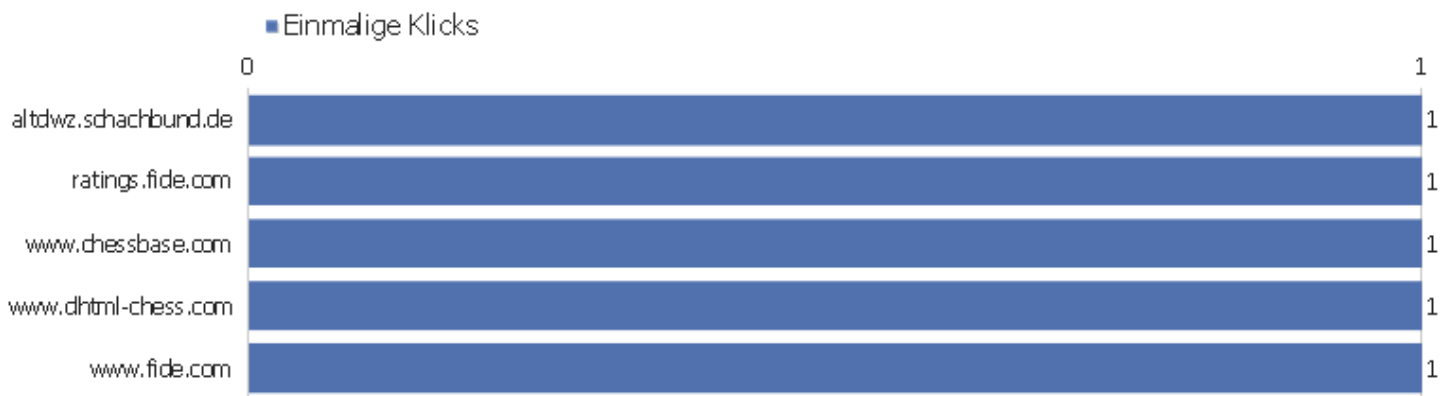

Ausgehende Verweise

Angeklickte URL	Einmalige Klicks	Klicks
altdwz.schachbund.de	1	1
ratings.fide.com	1	1
www.chessbase.com	1	1
www.dhtml-chess.com	1	1
www.fide.com	1	1