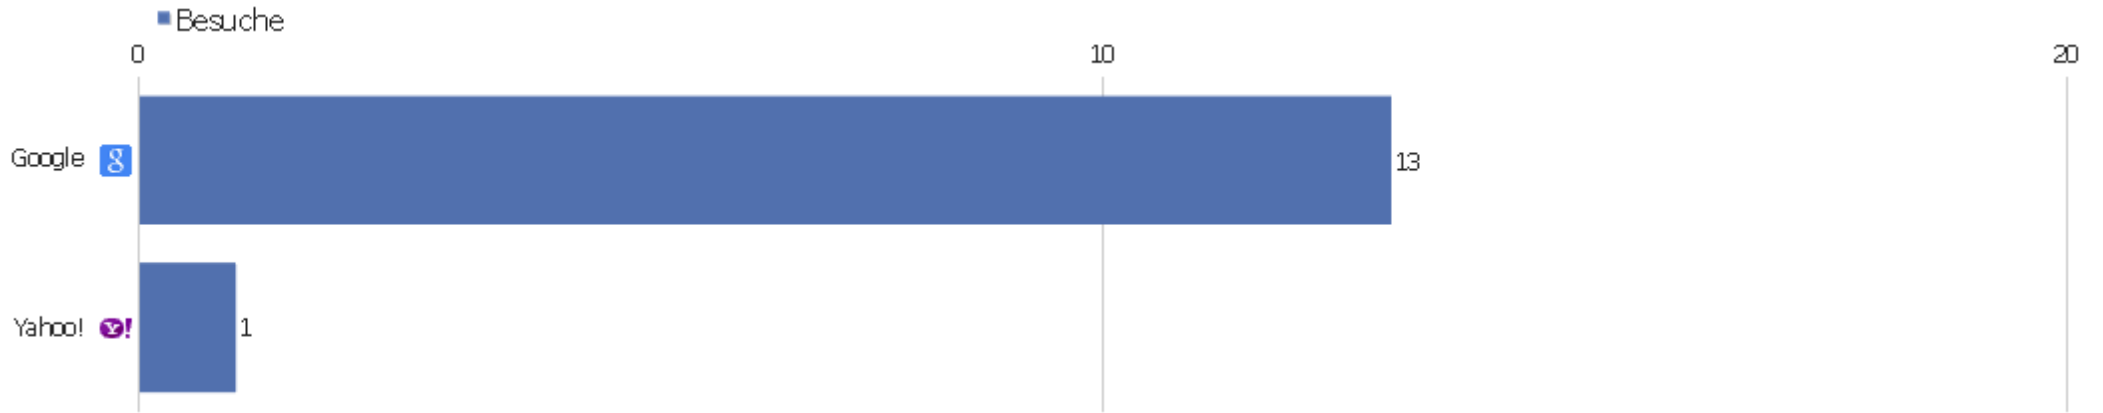

Suchmaschinen

Suchmaschine	Besuche	Aktionen	Aktionen pro Besuch	Durchschnittszeit auf der Webseite	Absprungrate	Umsatz
Google	13	35	2,69	00:02:29	38,46%	0 €
Yahoo!	1	9	9	00:02:00	0%	0 €