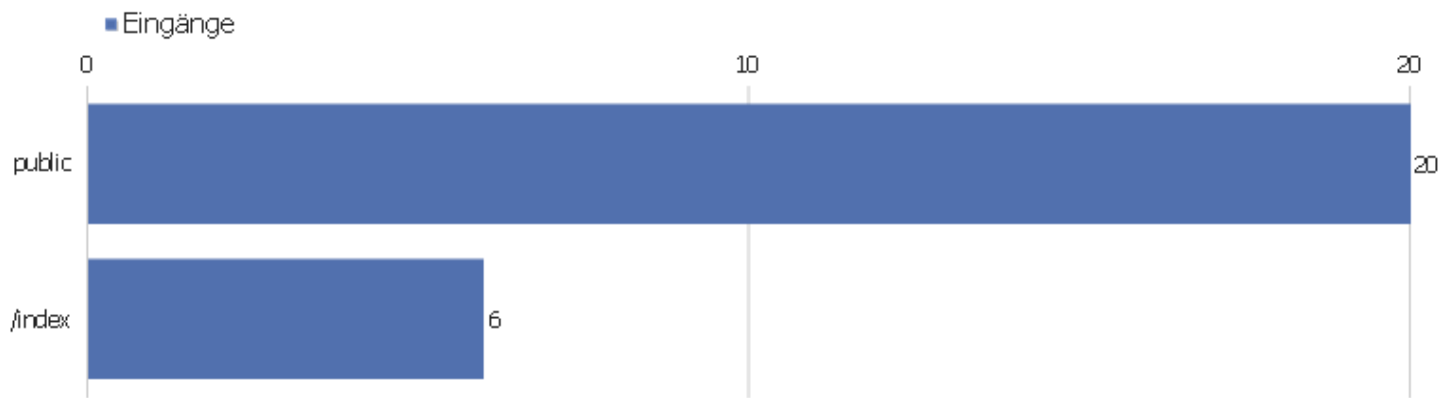

Eingangsseiten

Seiten-URL	Eingänge	Absprünge	Absprungrate
public	20	6	30%
/index	6	3	50%