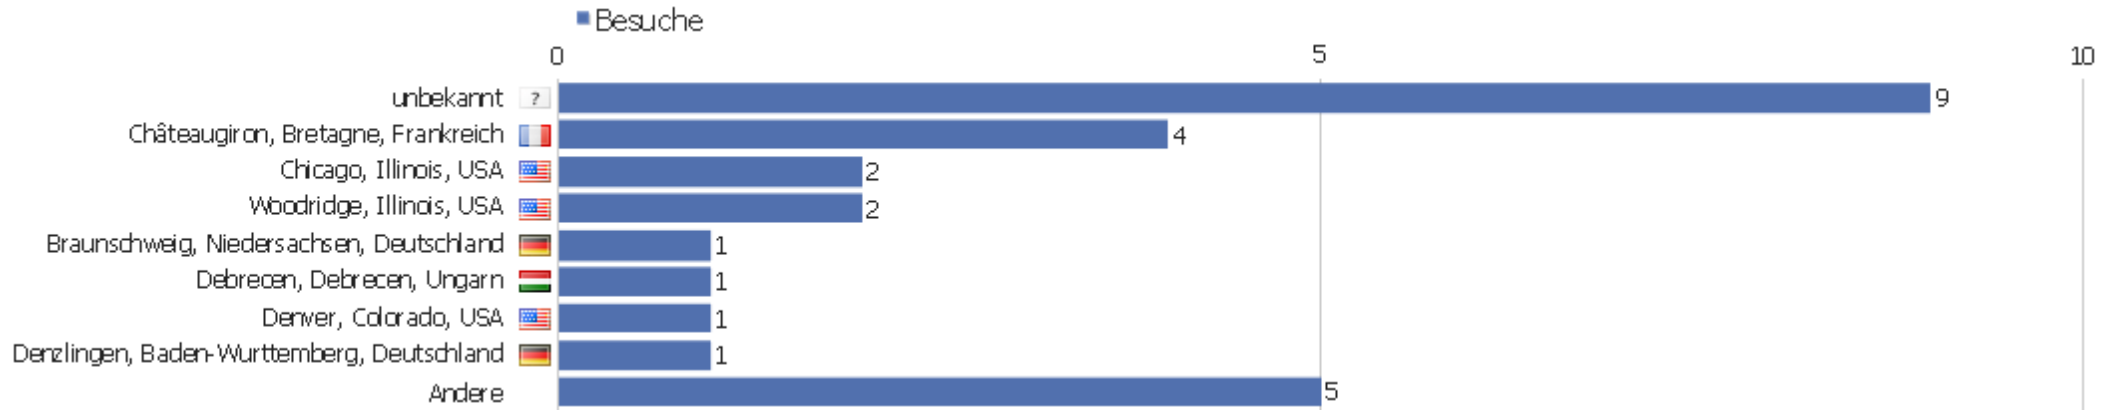

Stadt

Stadt	Besuche	Aktionen	Aktionen pro Besuch	Durchschnittszeit auf der Webseite	Absprungrate	Umsatz
? unbekannt	9	28	3,11	00:01:35	44,44%	0 €
Châteaugiron, Bretagne, Frankreich	4	22	5,5	00:06:44	0%	0 €
Chicago, Illinois, USA	2	20	10	00:01:20	0%	0 €
Woodridge, Illinois, USA	2	3	1,5	00:00:03	50%	0 €
Braunschweig, Niedersachsen, Deutschland	1	3	3	00:01:26	0%	0 €
Debrecen, Debrecen, Ungarn	1	1	1	00:00:00	100%	0 €
Denver, Colorado, USA	1	2	2	00:03:57	0%	0 €
Denzlingen, Baden-Württemberg, Deutschland	1	3	3	00:04:00	0%	0 €
Garbsen, Niedersachsen, Deutschland	1	3	3	00:01:17	0%	0 €
Graz, Steiermark, Österreich	1	1	1	00:00:00	100%	0 €
Iasi, Iasi, Rumänien	1	1	1	00:00:00	100%	0 €
Poznan, Wielkopolskie, Polen	1	9	9	00:02:36	0%	0 €
Reinsdorf, Sachsen, Deutschland	1	1	1	00:00:00	100%	0 €