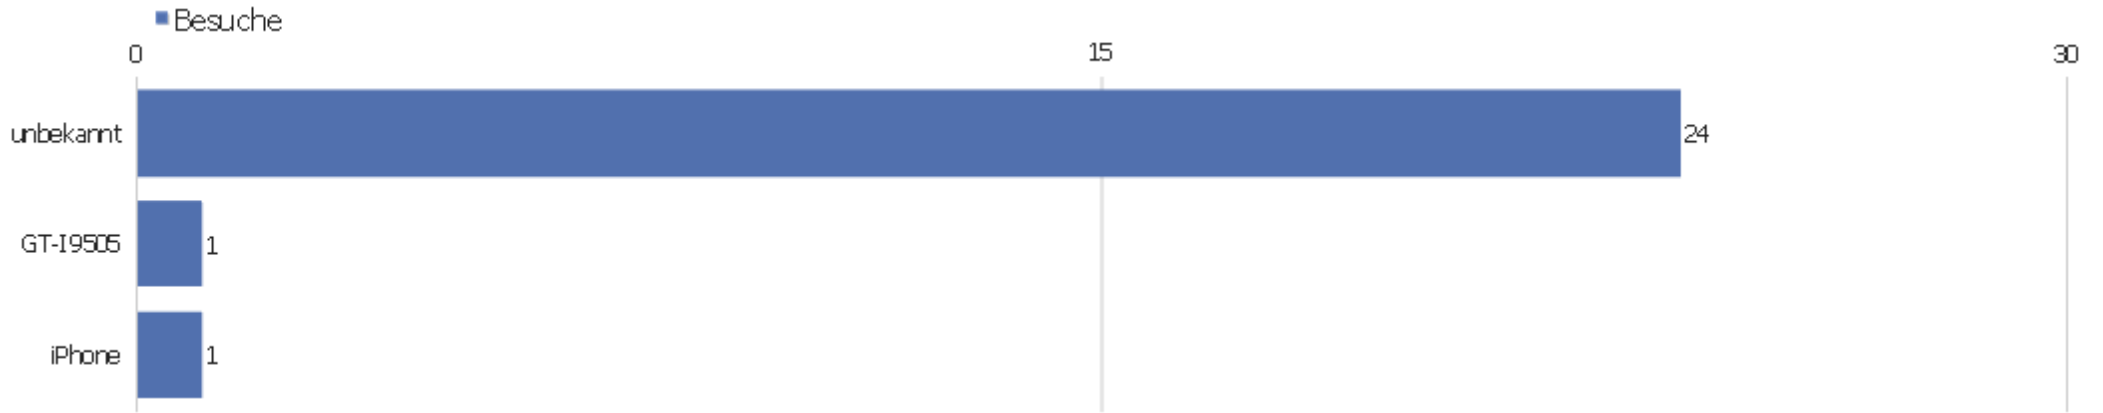

Gerätmodell

Gerätmodell	Besuche	Aktionen	Aktionen pro Besuch	Durchschnittszeit auf der Webseite	Absprungrate	Konversionsrate
unbekannt	24	87	3,63	00:02:18	33,33%	0%
GT-I9505	1	9	9	00:02:00	0%	0%
iPhone	1	1	1	00:00:00	100%	0%