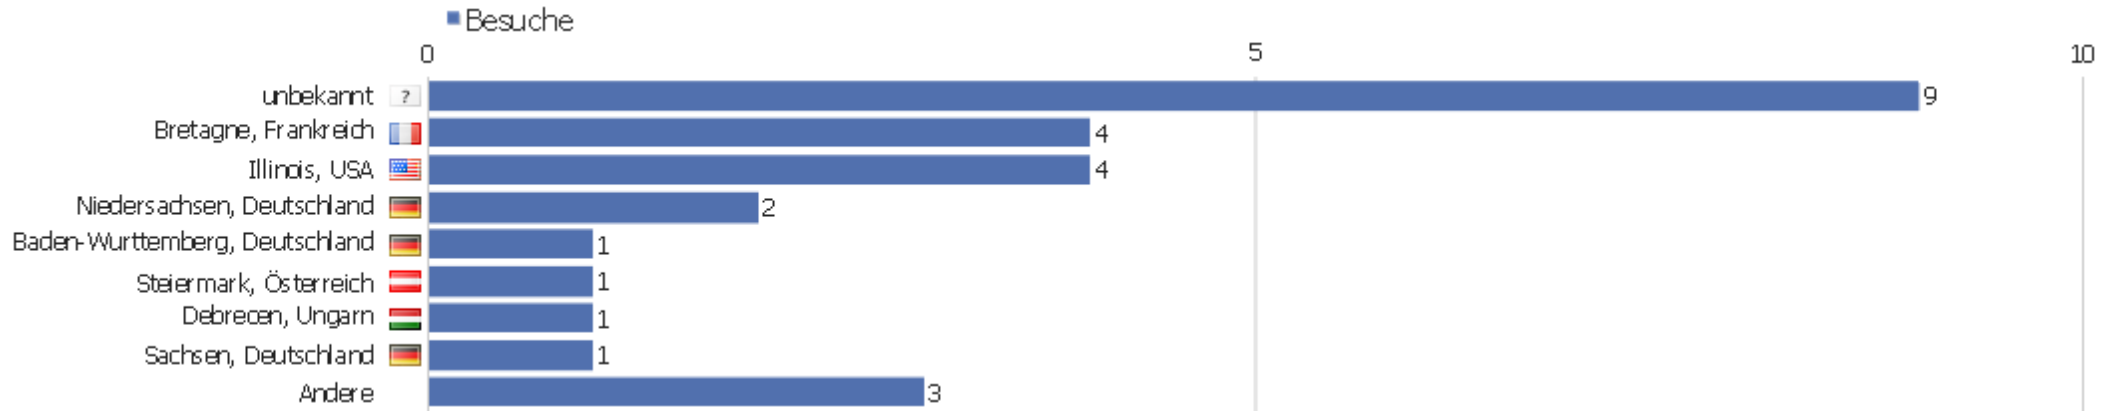

Region

Region	Besuche	Aktionen	Aktionen pro Besuch	Durchschnittszeit auf der Webseite	Absprungrate	Umsatz
? unbekannt	9	28	3,11	00:01:35	44,44%	0 €
🇫🇷 Bretagne, Frankreich	4	22	5,5	00:06:44	0%	0 €
🇺🇸 Illinois, USA	4	23	5,75	00:00:41	25%	0 €
🇩🇪 Niedersachsen, Deutschland	2	6	3	00:01:22	0%	0 €
🇩🇪 Baden-Wurttemberg, Deutschland	1	3	3	00:04:00	0%	0 €
🇦🇹 Steiermark, Österreich	1	1	1	00:00:00	100%	0 €
🇭🇺 Debrecen, Ungarn	1	1	1	00:00:00	100%	0 €
🇩🇪 Sachsen, Deutschland	1	1	1	00:00:00	100%	0 €
🇷🇴 Iasi, Rumänien	1	1	1	00:00:00	100%	0 €
🇵🇱 Wielkopolskie, Polen	1	9	9	00:02:36	0%	0 €
🇺🇸 Colorado, USA	1	2	2	00:03:57	0%	0 €