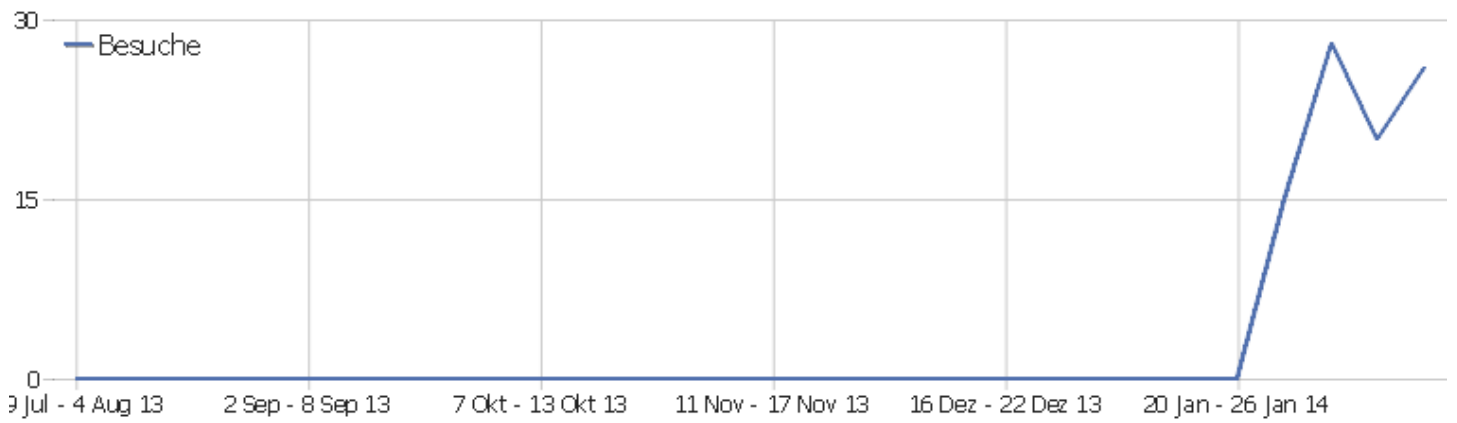

Webseite Ingram Braun's personal homepage

Zeitspanne: Woche 17 Februar - 23 Februar 2014

Wöchentliche Besucherstatistik für ingram-braun.net

Besucherüberblick

Name	Wert
Eindeutige Besucher	21
Besuche	26
Aktionen	97
Maximale Aktionen pro Besuch	12
Absprungrate	35%
Aktionen pro Besuch	3,7
Durchschnittliche Besuchszeit (in Sekunden)	00:02:12

Besuche nach Server-Zeit

Server-Zeit	Besuche	Aktionen	Aktionen pro Besuch	Durchschnittszeit auf der Webseite	Absprungrate	Umsatz
0h	0	0	0	00:00:00	0%	0 €
1h	0	0	0	00:00:00	0%	0 €
2h	1	2	2	00:00:06	0%	0 €
3h	1	1	1	00:00:00	100%	0 €
4h	0	0	0	00:00:00	0%	0 €
5h	0	0	0	00:00:00	0%	0 €
6h	0	0	0	00:00:00	0%	0 €
7h	0	0	0	00:00:00	0%	0 €
8h	0	0	0	00:00:00	0%	0 €
9h	0	0	0	00:00:00	0%	0 €
10h	1	3	3	00:01:45	0%	0 €
11h	0	0	0	00:00:00	0%	0 €
12h	2	15	7,5	00:02:12	0%	0 €
13h	1	4	4	00:07:51	0%	0 €

Besuche nach lokaler Zeit

Ortszeit	Besuche	Aktionen	Aktionen pro Besuch	Durchschnittszeit auf der Webseite	Absprungrate	Konversionsrate
0h	1	1	1	00:00:00	100%	0%
1h	1	1	1	00:00:00	100%	0%
2h	0	0	0	00:00:00	0%	0%
3h	0	0	0	00:00:00	0%	0%
4h	0	0	0	00:00:00	0%	0%
5h	0	0	0	00:00:00	0%	0%
6h	0	0	0	00:00:00	0%	0%
7h	0	0	0	00:00:00	0%	0%
8h	0	0	0	00:00:00	0%	0%
9h	0	0	0	00:00:00	0%	0%
10h	1	3	3	00:01:45	0%	0%
11h	0	0	0	00:00:00	0%	0%
12h	2	15	7,5	00:02:12	0%	0%
13h	2	12	6	00:04:24	0%	0%