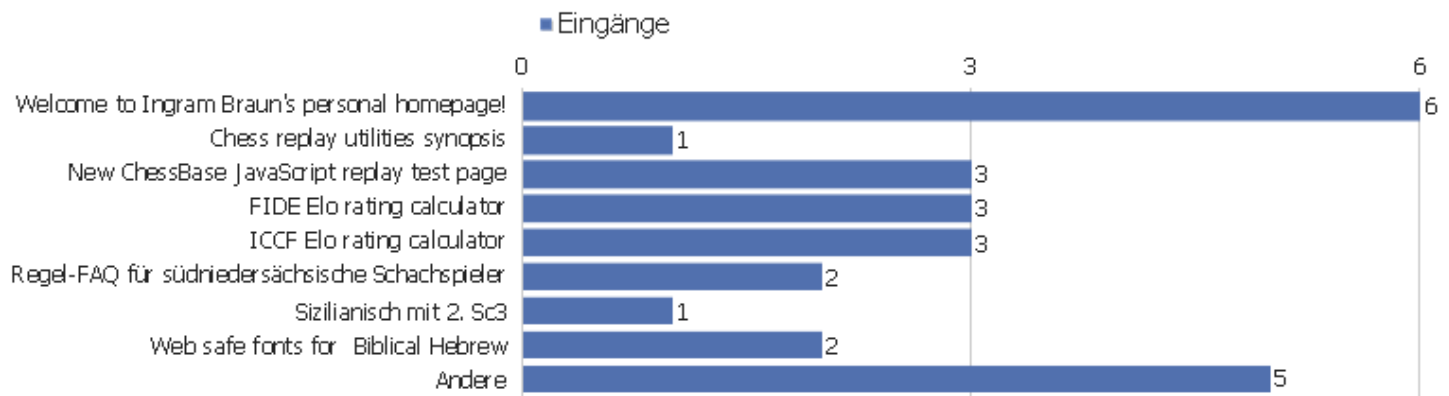

Titel der Einstiegsseite

Seitenname	Eingänge	Absprünge	Absprungrate
Welcome to Ingram Braun's personal homepage!	6	3	50%
Chess replay utilities synopsis	1	0	0%
New ChessBase JavaScript replay test page	3	0	0%
FIDE Elo rating calculator	3	1	33%
ICCF Elo rating calculator	3	1	33%
Regel-FAQ für südniedersächsische Schachspieler	2	1	50%
Sizilianisch mit 2. Sc3	1	1	100%
Web safe fonts for Biblical Hebrew	2	2	100%
Chess Assistent 10 test page	1	0	0%
Chess Tempo PGN Viewer test page	1	0	0%
DWZ-Rechner	1	0	0%
ICCF Elo rating calculator | Ingram Braun	1	0	0%
ICCF rating form 9	1	0	0%