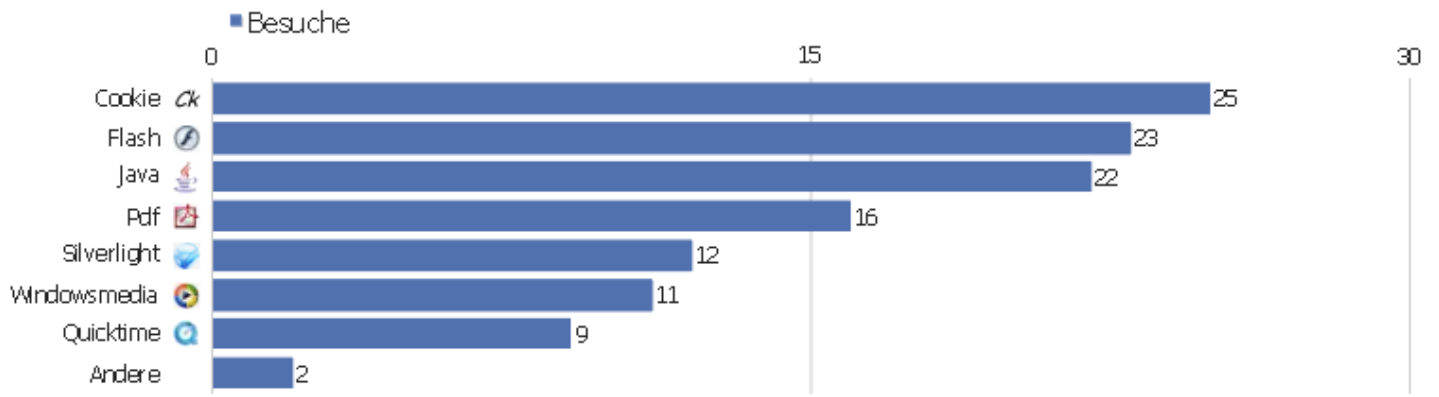

Liste der Plugins

Plugin	Besuche	% Besuche
Cookie	25	100%
Flash	23	92%
Java	22	88%
Pdf	16	64%
Silverlight	12	48%
Windowsmedia	11	44%
Quicktime	9	36%
Director	2	8%
Gears	0	0%
Realplayer	0	0%