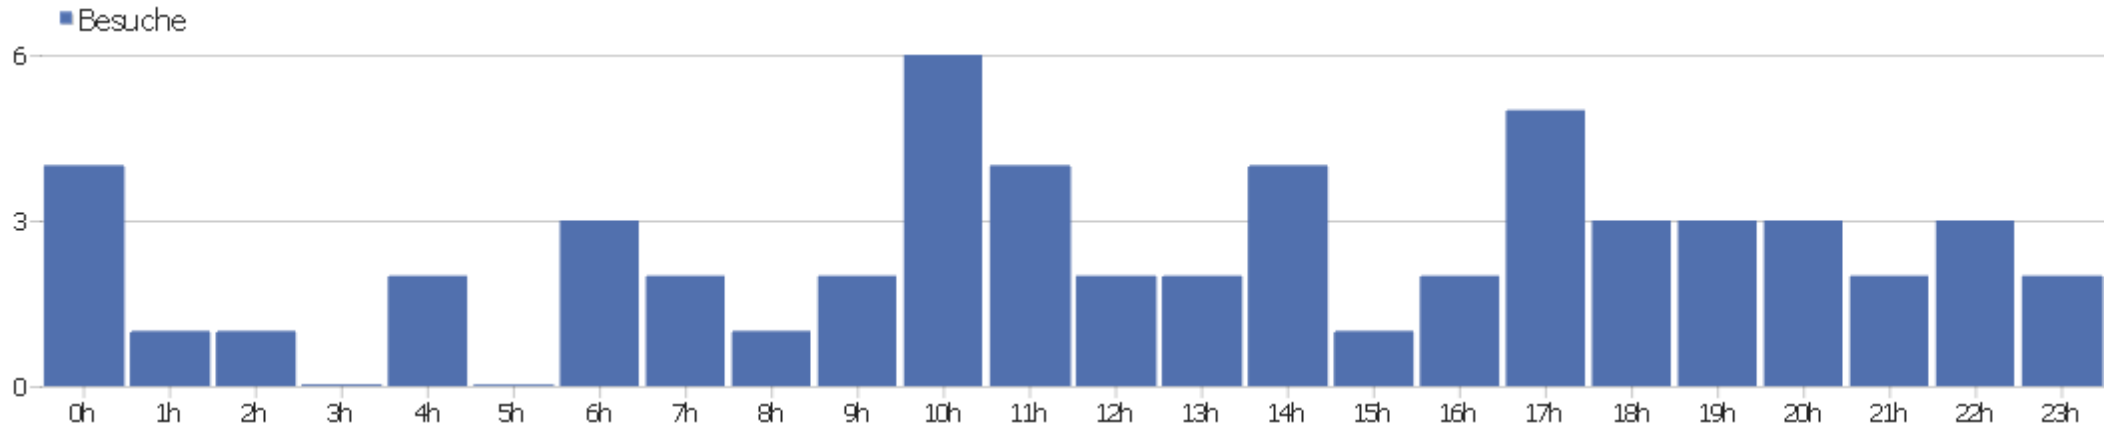

Es stehen keine Daten für diesen Bericht zur Verfügung.

Campaign Source - Medium

Es stehen keine Daten für diesen Bericht zur Verfügung.

Besucherüberblick

Name	Wert
Eindeutige Besucher	53
Benutzer	0
Besuche	58
Aktionen	202
Maximale Aktionen pro Besuch	23
Absprungrate	24%
Aktionen pro Besuch	3,5
Durchschnittliche Besuchszeit (in Sekunden)	00:14:08

Besuche nach Server-Zeit

Server-Zeit	Besuche	Aktionen	Aktionen pro Besuch	Durchschnittszeit auf der Webseite	Absprungrate	Umsatz
0h	4	9	2,25	00:07:29	50%	0 €
1h	1	3	3	00:01:45	0%	0 €
2h	1	2	2	00:00:30	0%	0 €
3h	0	0	0	00:00:00	0%	0 €
4h	2	3	1,5	00:00:14	50%	0 €
5h	0	0	0	00:00:00	0%	0 €
6h	3	4	1,33	00:00:56	66,67%	0 €
7h	2	14	7	01:50:04	0%	0 €
8h	1	12	12	03:40:01	0%	0 €
9h	2	12	6	00:10:09	0%	0 €
10h	6	39	6,5	00:38:17	16,67%	0 €
11h	4	5	1,25	00:04:11	75%	0 €
12h	2	4	2	00:00:04	0%	0 €
13h	2	9	4,5	00:05:04	0%	0 €