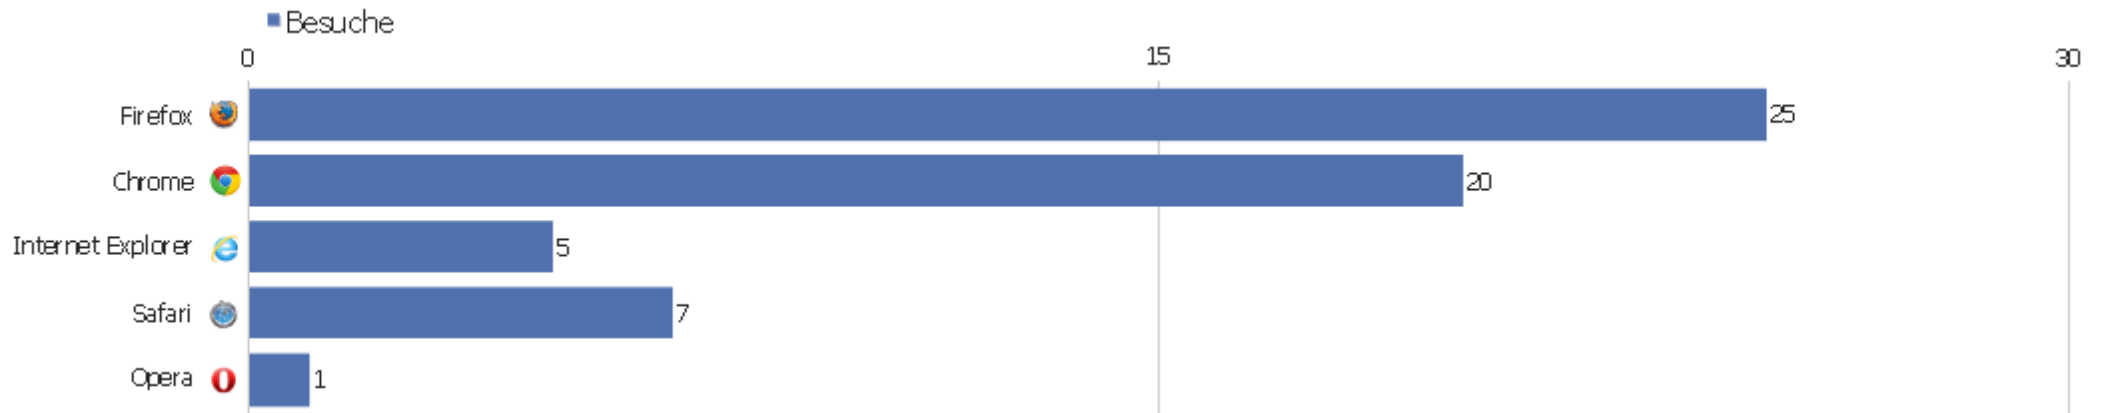

Browserfamilien

Browserfamilien	Besuche	Aktionen	Aktionen pro Besuch	Durchschnittszeit auf der Webseite	Absprungrate	Konversionsrate
Firefox	25	96	3,84	00:27:01	32%	0%
Chrome	20	48	2,4	00:05:11	10%	0%
Internet Explorer	5	37	7,4	00:06:44	0%	0%
Safari	7	14	2	00:00:41	57,14%	0%
Opera	1	7	7	00:02:13	0%	0%