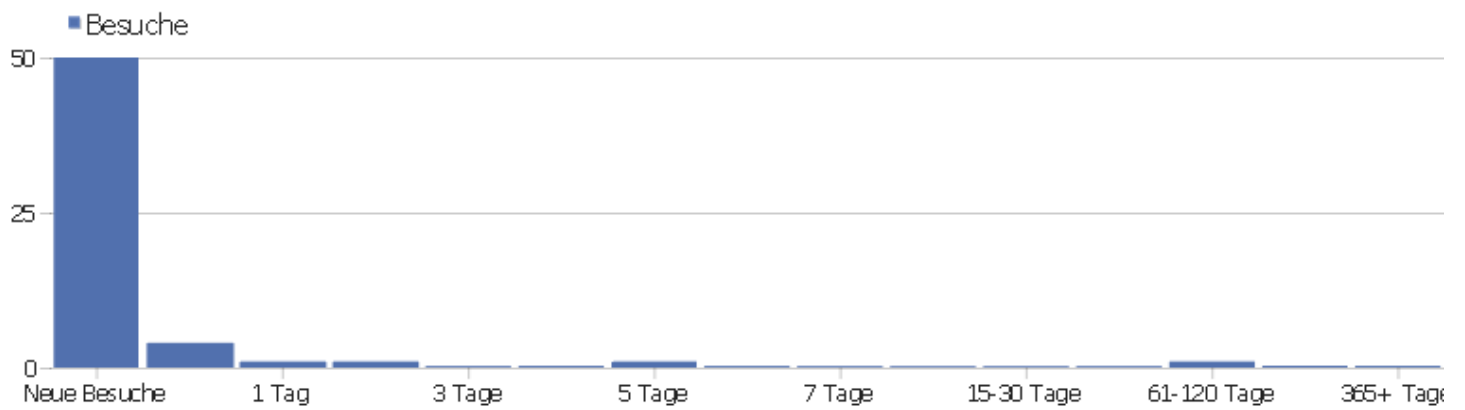

Besuche pro Tage seit letztem Besuch

Besuche pro Tage seit letztem Besuch	Besuche
Neue Besuche	50
0 Tage	4
1 Tag	1
2 Tage	1
3 Tage	0
4 Tage	0
5 Tage	1
6 Tage	0
7 Tage	0
8-14 Tage	0
15-30 Tage	0
31-60 Tage	0
61-120 Tage	1
121-364 Tage	0
365+ Tage	0