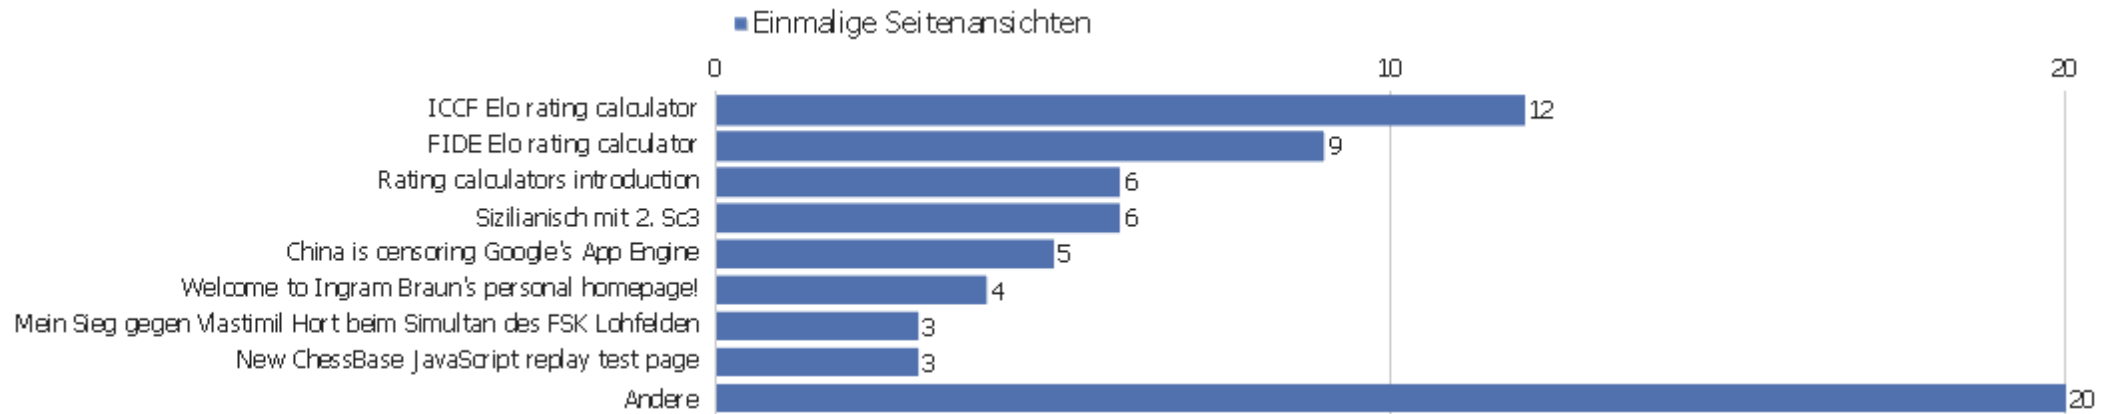

Seitentitel

Seitenname	Seitenansichten	Einmalige Seitenansichten	Absprungrate	Durchschnittszeit pro Seite	Ausstiegsrate	Durchschnittliche Generierungszeit
ICCF Elo rating calculator	13	12	17%	00:00:03	92%	0,2s
FIDE Elo rating calculator	9	9	0%	00:00:02	78%	0,24s
Rating calculators introduction	6	6	67%	00:00:01	67%	0,29s
Sizilianisch mit 2. Sc3	7	6	33%	00:00:04	100%	0,41s
China is censoring Google's App Engine	5	5	40%	00:00:00	100%	0,92s
Welcome to Ingram Braun's personal homepage!	4	4	0%	00:00:07	75%	0,38s
Mein Sieg gegen Vlastimil Hort beim Simultan des FSK L	3	3	67%	00:00:00	100%	0s
New ChessBase JavaScript replay test page	3	3	0%	00:00:00	67%	0,17s
Chess replay utilities synopsis	3	2	0%	00:00:18	100%	0,46s
Ein Besuch im Münzkabinett des Landesmuseums Hannover	2	2	50%	00:00:00	100%	0,12s
Esoterik in der Rochade Europa	2	2	0%	00:00:00	100%	0,16s
Regel-FAQ für südniedersächsische Schachspieler	3	2	0%	00:01:46	100%	0,39s
Ausstellung 'Krieg ist kein Spiel! - Spiele zum	2	1	0%	00:01:11	100%	0,01s
Der zweite 100. Geburtstag von Mensch ärgere dich nic	1	1	0%	00:00:01	0%	0,01s