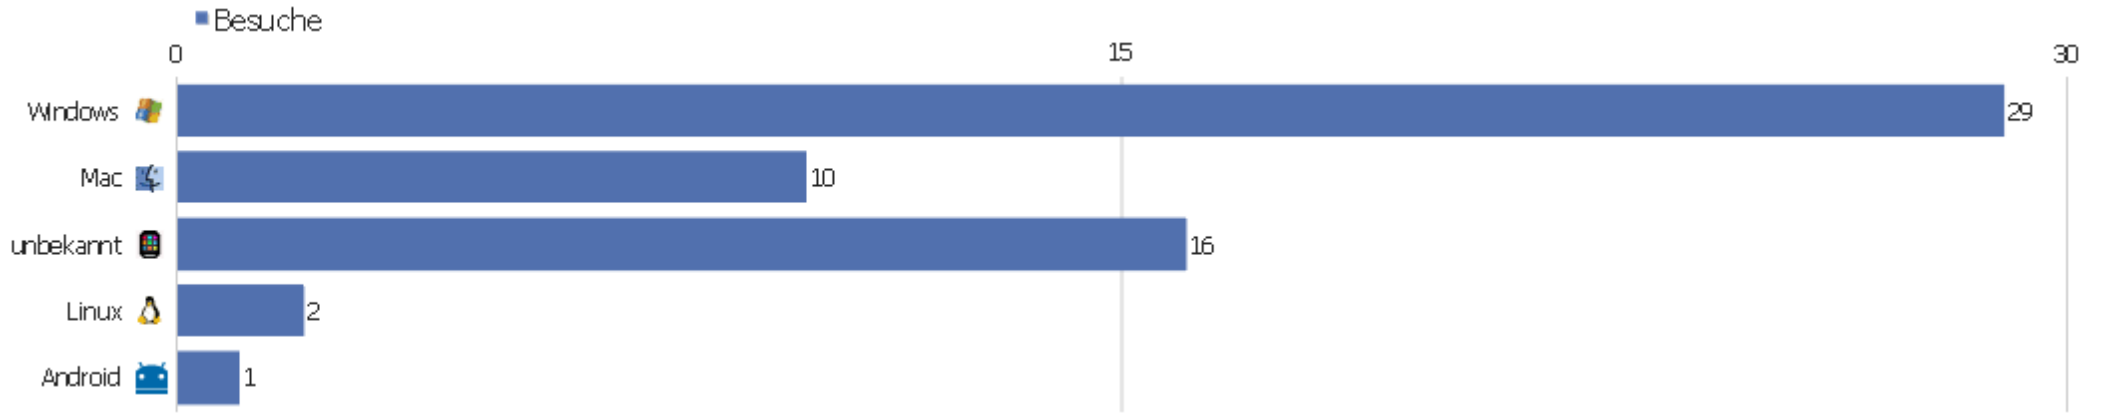

Betriebssystem-Familie

Betriebssystem-Familie	Besuche	Aktionen	Aktionen pro Besuch	Durchschnittszeit auf der Webseite	Absprungrate	Konversionsrate
Windows	29	116	4	00:18:13	20,69%	0%
Mac	10	37	3,7	00:21:25	40%	0%
unbekannt	16	43	2,69	00:03:45	25%	0%
Linux	2	4	2	00:00:04	0%	0%
Android	1	2	2	00:16:45	0%	0%