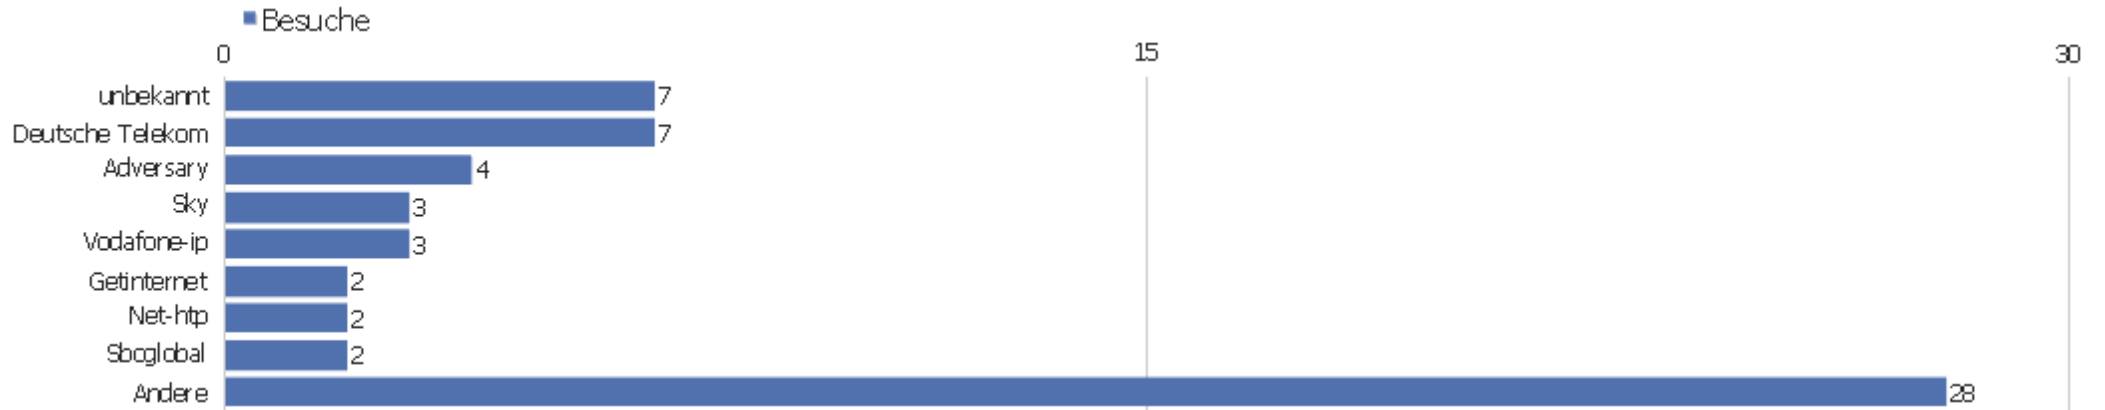

Provider

Provider	Besuche	Aktionen	Aktionen pro Besuch	Durchschnittszeit auf der Webseite	Absprungrate	Konversionsrate
unbekannt	7	21	3	00:05:10	14,29%	0%
Deutsche Telekom	7	16	2,29	00:00:58	42,86%	0%
Adversary	4	26	6,5	00:52:52	75%	0%
Sky	3	11	3,67	00:06:44	0%	0%
Vodafone-ip	3	5	1,67	00:00:16	33,33%	0%
Getinternet	2	9	4,5	00:01:15	0%	0%
Net-htp	2	9	4,5	00:01:06	50%	0%
Sbcglobal	2	24	12	03:40:01	0%	0%
Tripleplugandplay	2	27	13,5	00:13:54	0%	0%
Unity-media	2	3	1,5	00:00:27	50%	0%
Airtelbroadband	1	2	2	00:02:47	0%	0%
O2	1	4	4	00:14:03	0%	0%
As9105	1	3	3	00:01:45	0%	0%
Btopenworld	1	2	2	00:00:08	0%	0%