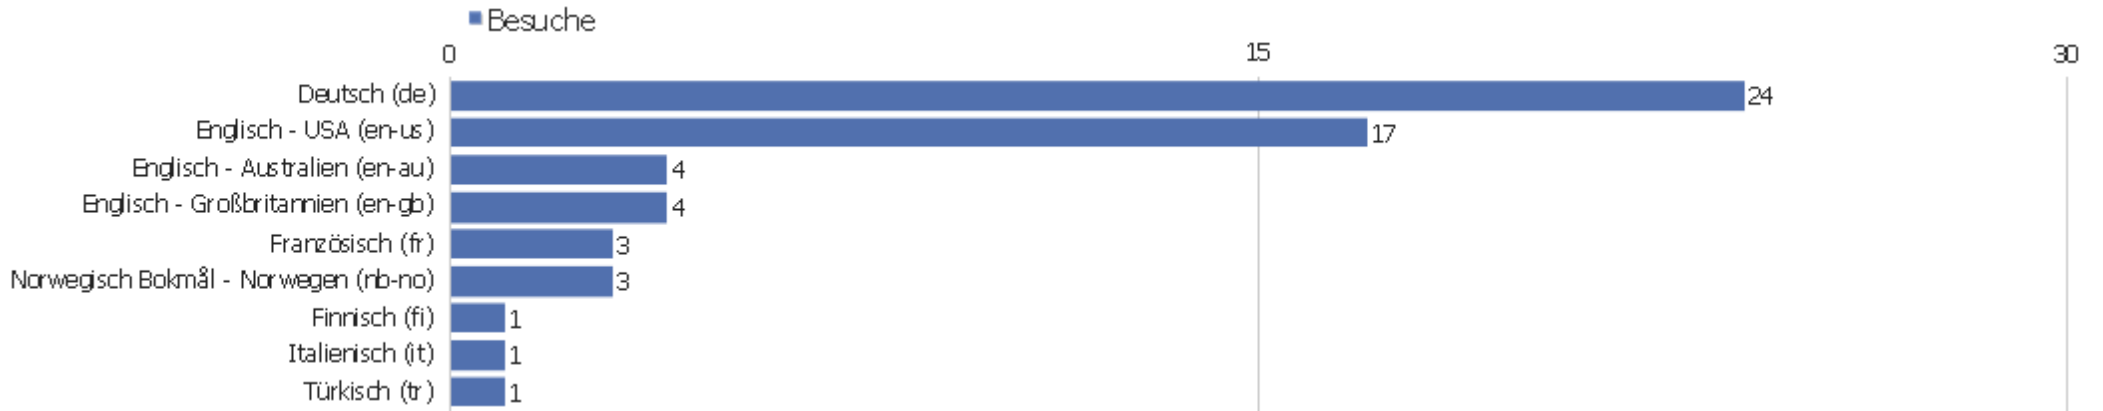

Sprach-Code

Sprache	Besuche	Aktionen	Aktionen pro Besuch	Durchschnittszeit auf der Webseite	Absprungrate	Konversionsrate
Deutsch (de)	24	82	3,42	00:04:09	33,33%	0%
Englisch - USA (en-us)	17	55	3,24	00:26:38	5,88%	0%
Englisch - Australien (en-au)	4	26	6,5	00:52:52	75%	0%
Englisch - Großbritannien (en-gb)	4	13	3,25	00:05:05	0%	0%
Französisch (fr)	3	8	2,67	00:01:00	0%	0%
Norwegisch Bokmål - Norwegen (nb-no)	3	11	3,67	00:00:57	0%	0%
Finnisch (fi)	1	1	1	00:00:00	100%	0%
Italienisch (it)	1	1	1	00:00:00	100%	0%
Türkisch (tr)	1	5	5	00:29:30	0%	0%