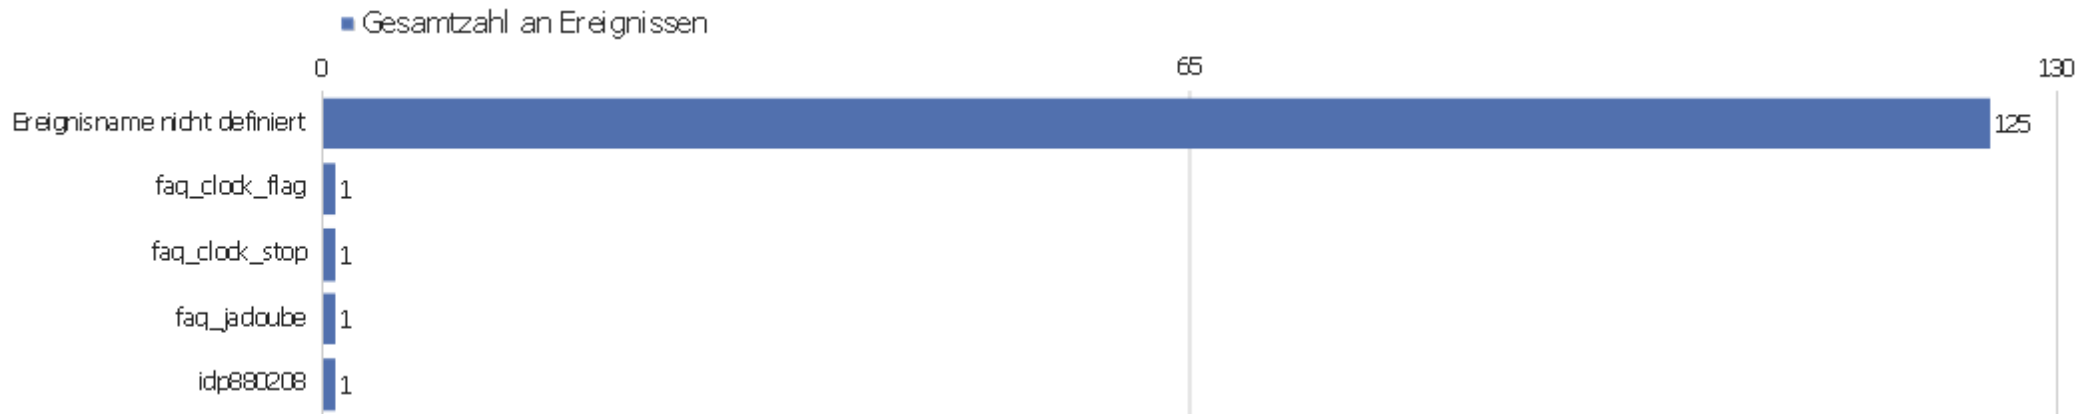

Ereignisnamen

Ereignisname	Gesamtzahl an Ereignissen	Gesamtwert	Minimaler Wert	Maximaler Wert	Durchschnittswert	Ereignisse mit einem Wert
Ereignisname nicht definiert	125	188	0	27	5,88	32
faq_clock_flag	1	0	0	0	0	0
faq_clock_stop	1	0	0	0	0	0
faq_jadoubé	1	0	0	0	0	0
idp880208	1	0	0	0	0	0