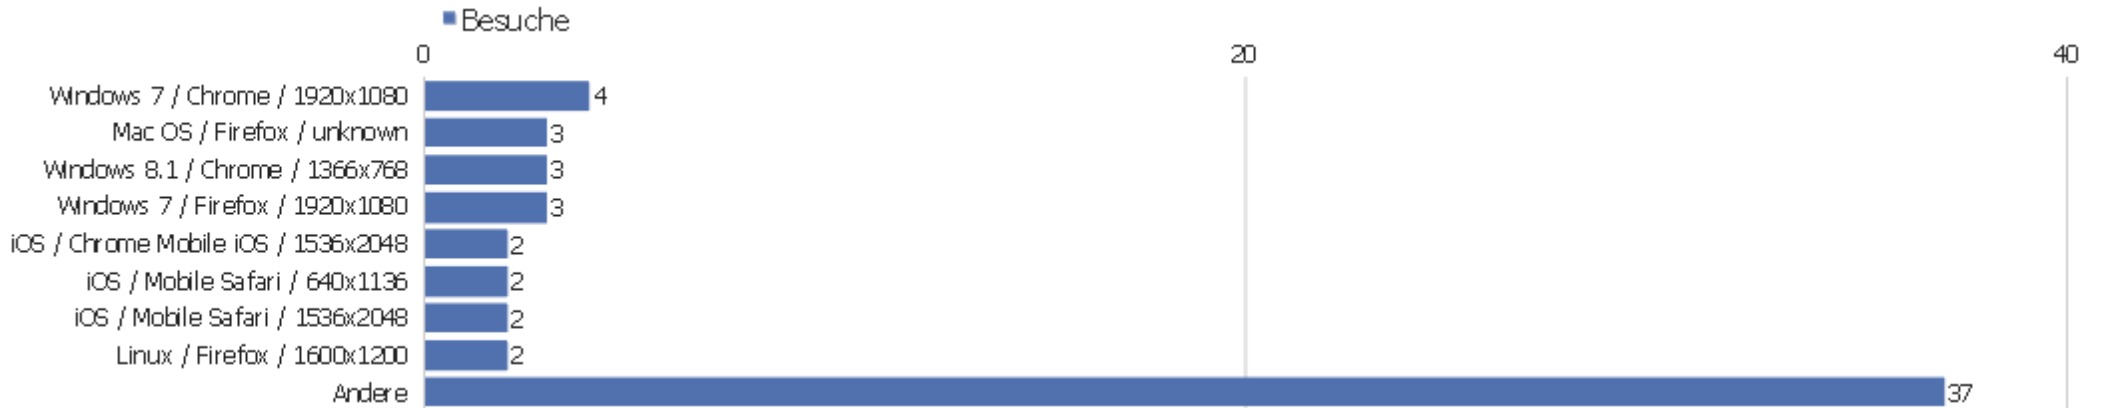

Globale Besucherkonfiguration

Konfiguration	Besuche	Aktionen	Aktionen pro Besuch	Durchschnittszeit auf der Webseite	Absprungrate	Konversionsrate
Windows 7 / Chrome / 1920x1080	4	7	1,75	00:00:30	25%	0%
Mac OS / Firefox / unknown	3	3	1	00:00:00	100%	0%
Windows 8.1 / Chrome / 1366x768	3	11	3,67	00:06:43	0%	0%
Windows 7 / Firefox / 1920x1080	3	12	4	00:00:48	0%	0%
iOS / Chrome Mobile iOS / 1536x2048	2	3	1,5	00:00:27	50%	0%
iOS / Mobile Safari / 640x1136	2	7	3,5	00:02:09	50%	0%
iOS / Mobile Safari / 1536x2048	2	2	1	00:00:00	100%	0%
Linux / Firefox / 1600x1200	2	4	2	00:00:04	0%	0%
Mac OS / Chrome / 1280x800	2	4	2	00:00:17	0%	0%
Mac OS / Chrome / 2560x1440	2	4	2	00:00:59	0%	0%
Windows 8.1 / Chrome / 1920x1080	2	7	3,5	00:14:49	0%	0%
Windows 7 / Firefox / 1920x1200	2	24	12	03:40:01	0%	0%
Windows 7 / Internet Explorer / 1920x1080	2	27	13,5	00:13:54	0%	0%
Android / Chrome Mobile / 360x640	1	2	2	00:16:45	0%	0%