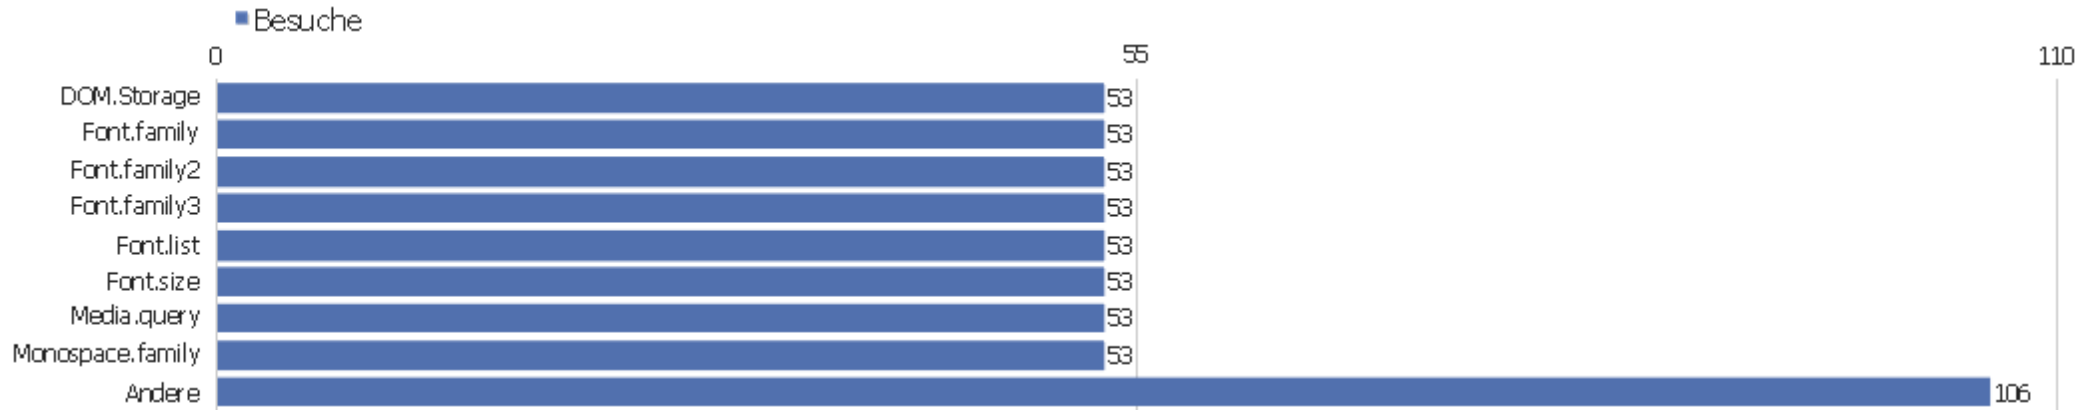

Benutzerdefinierte Variablen

Name der benutzerdefinierten Variable	Besuche	Aktionen	Aktionen pro Besuch	Durchschnittszeit auf der Webseite	Absprungrate	Umsatz
DOM.Storage	53	197	3,72	00:15:28	16,98%	0 €
Font.family	53	197	3,72	00:15:28	16,98%	0 €
Font.family2	53	197	3,72	00:15:28	16,98%	0 €
Font.family3	53	197	3,72	00:15:28	16,98%	0 €
Font.list	53	197	3,72	00:15:28	16,98%	0 €
Font.size	53	197	3,72	00:15:28	16,98%	0 €
Media.query	53	197	3,72	00:15:28	16,98%	0 €
Monospace.family	53	197	3,72	00:15:28	16,98%	0 €
Page.size	53	197	3,72	00:15:28	16,98%	0 €
WebGL	53	197	3,72	00:15:28	16,98%	0 €
Article.size	0	68	0	00:00:00	0%	0 €
Cache.age	0	68	0	00:00:00	0%	0 €
Cache.time	0	68	0	00:00:00	0%	0 €
Constructor.speed	0	68	0	00:00:00	0%	0 €