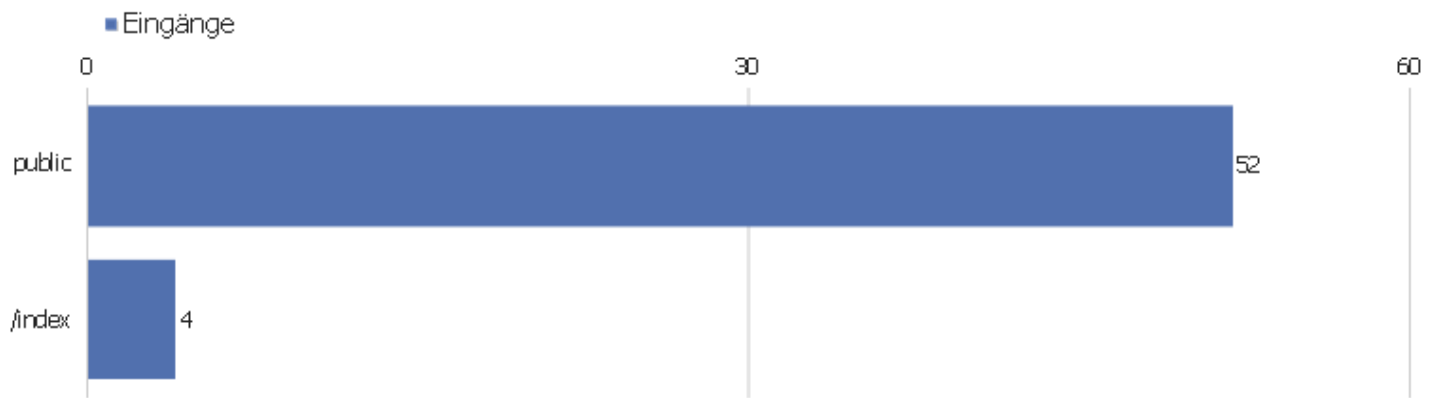

Eingangsseiten

URL der Einstiegsseite	Eingänge	Absprünge	Absprungrate
public	52	12	23%
/index	4	0	0%