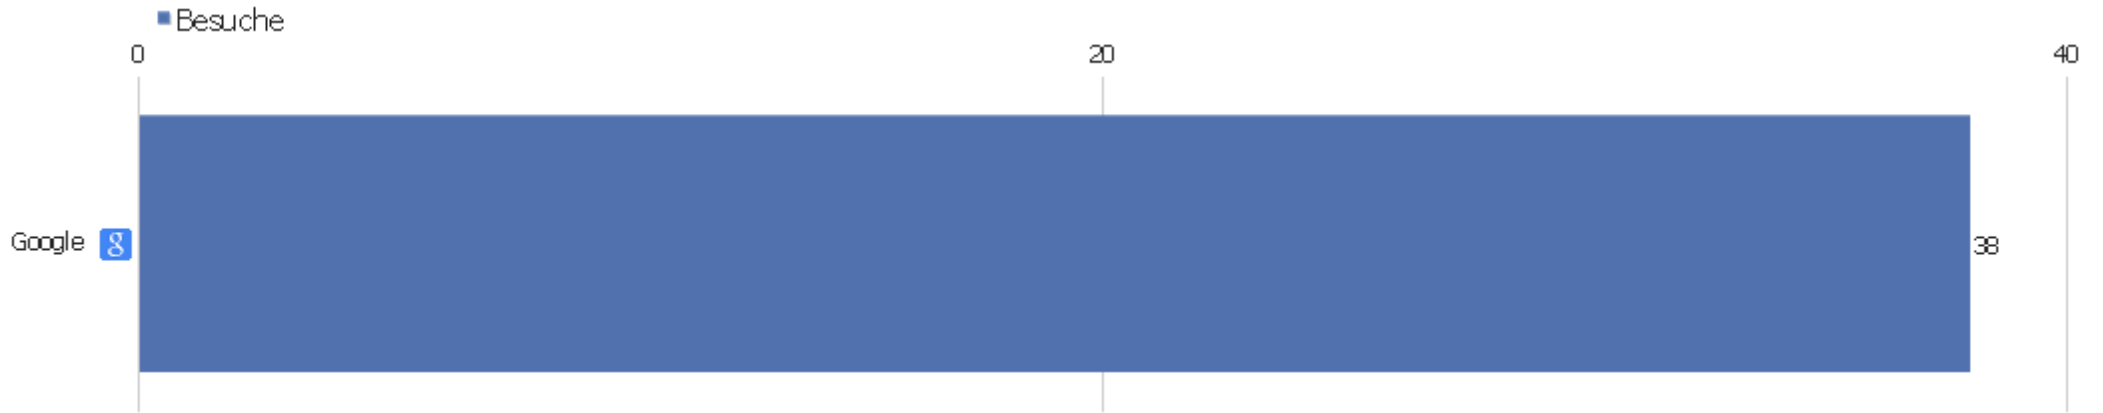

Suchmaschinen

Suchmaschine	Besuche	Aktionen	Aktionen pro Besuch	Durchschnittszeit auf der Webseite	Absprungrate	Umsatz
Google	38	107	2,82	00:09:00	18,42%	0 €

Kampagnen

Es stehen keine Daten für diesen Bericht zur Verfügung.