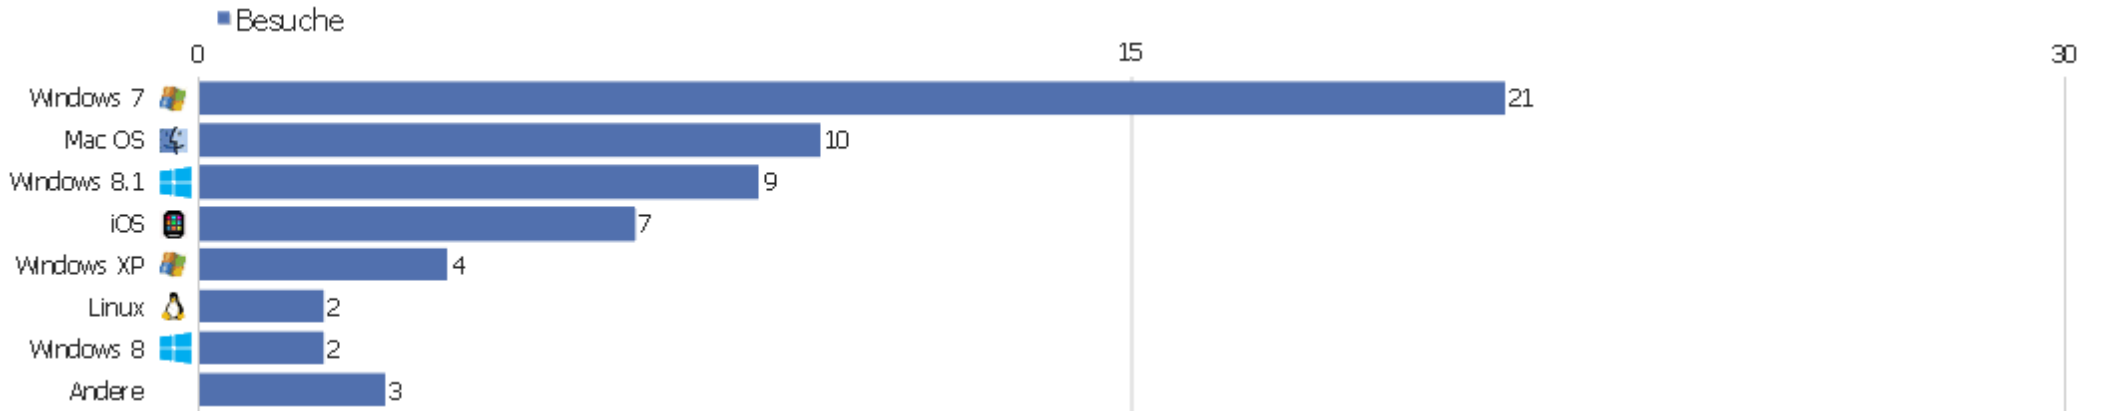

Betriebssysteme

Betriebssystem	Besuche	Aktionen	Aktionen pro Besuch	Durchschnittszeit auf der Webseite	Absprungrate	Konversionsrate
Windows 7	21	101	4,81	00:24:16	14,29%	0%
Mac OS	10	37	3,7	00:21:25	40%	0%
Windows 8.1	9	29	3,22	00:06:04	0%	0%
iOS	7	14	2	00:00:47	57,14%	0%
Windows XP	4	9	2,25	00:04:25	25%	0%
Linux	2	4	2	00:00:04	0%	0%
Windows 8	2	3	1,5	00:00:20	50%	0%
Windows Vista	2	3	1,5	00:00:14	50%	0%
Android	1	2	2	00:16:45	0%	0%