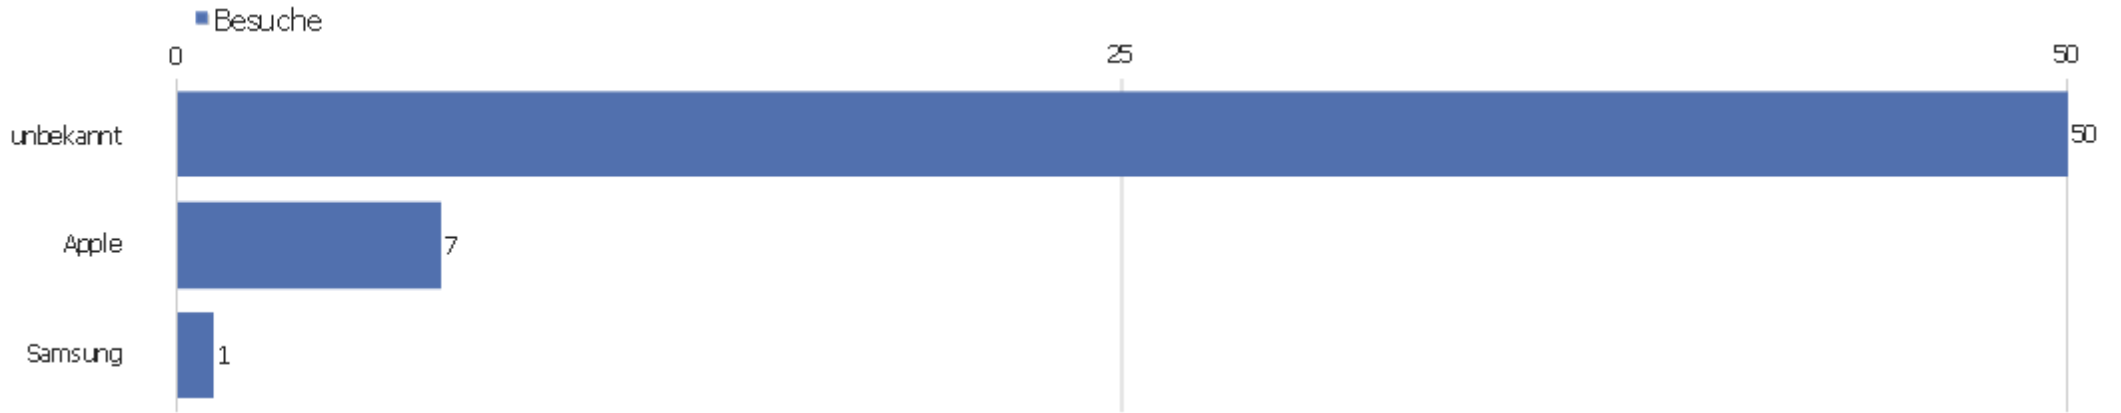

Gerätemarkre

Gerätemarkre	Besuche	Aktionen	Aktionen pro Besuch	Durchschnittszeit auf der Webseite	Absprungrate	Konversionsrate
unbekannt	50	186	3,72	00:15:57	20%	0%
🍏 Apple	7	14	2	00:00:47	57,14%	0%
📱 Samsung	1	2	2	00:16:45	0%	0%