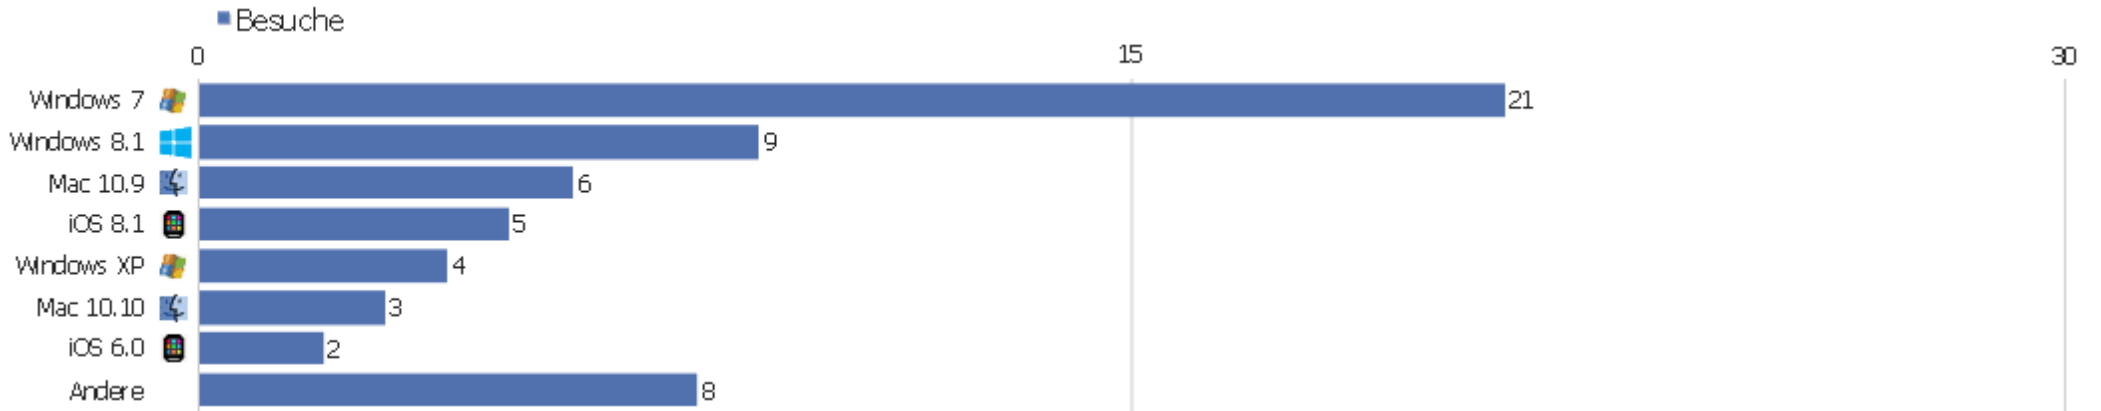

Betriebssystem Versionen

Betriebssystem Versionen	Besuche	Aktionen	Aktionen pro Besuch	Durchschnittszeit auf der Webseite	Absprungrate	Konversionsrate
Windows 7	21	101	4,81	00:24:16	14,29%	0%
Windows 8.1	9	29	3,22	00:06:04	0%	0%
Mac 10.9	6	30	5	00:35:23	50%	0%
iOS 8.1	5	12	2,4	00:01:05	40%	0%
Windows XP	4	9	2,25	00:04:25	25%	0%
Mac 10.10	3	5	1,67	00:00:38	33,33%	0%
iOS 6.0	2	2	1	00:00:00	100%	0%
GNU/Linux	2	4	2	00:00:04	0%	0%
Windows 8	2	3	1,5	00:00:20	50%	0%
Windows Vista	2	3	1,5	00:00:14	50%	0%
Android 4.4	1	2	2	00:16:45	0%	0%
Mac 10.6	1	2	2	00:00:04	0%	0%