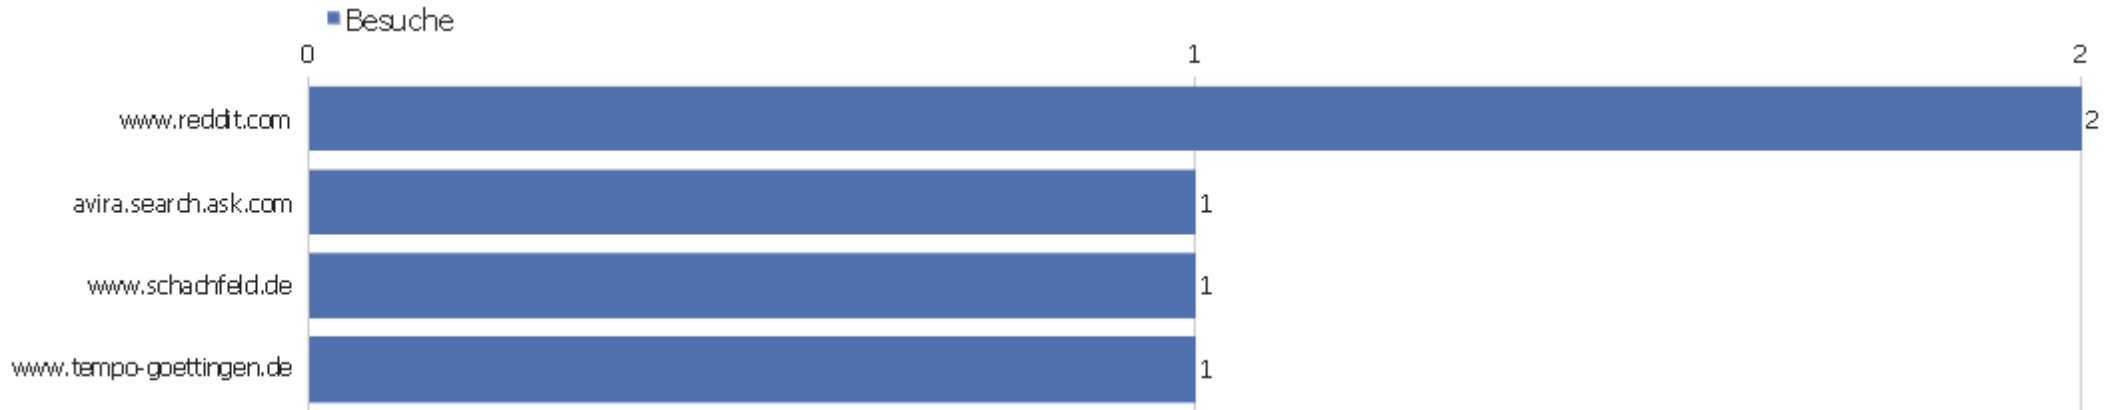

Webseiten

Webseite	Besuche	Aktionen	Aktionen pro Besuch	Durchschnittszeit auf der Webseite	Absprungrate	Umsatz
www.reddit.com	2	3	1,5	00:00:03	50%	0 €
avira.search.ask.com	1	2	2	00:00:49	0%	0 €
www.schachfeld.de	1	8	8	00:02:12	0%	0 €
www.tempo-goettingen.de	1	4	4	00:14:03	0%	0 €