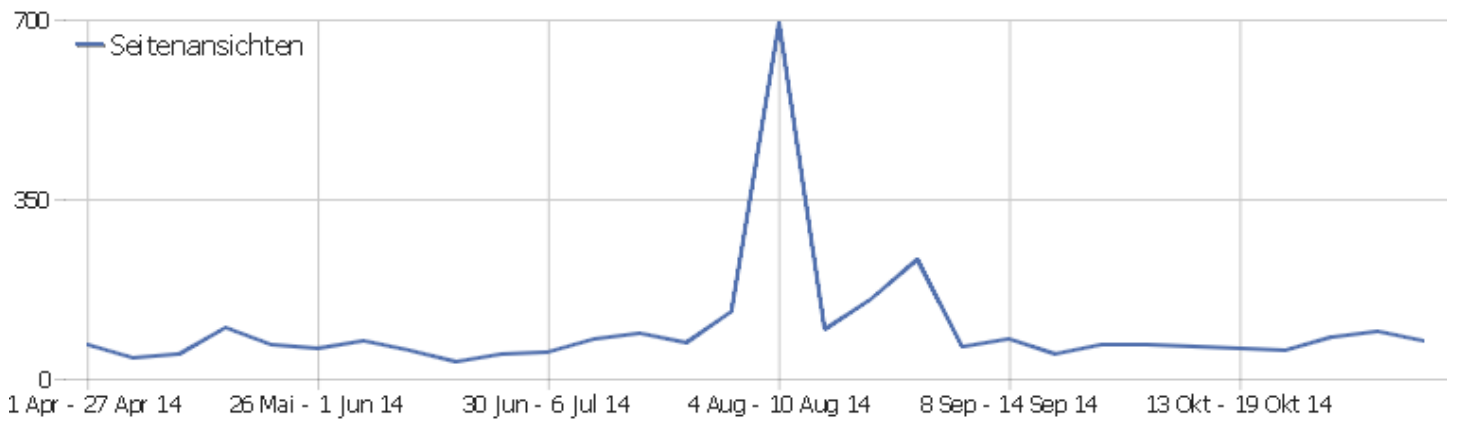

Aktionen - Kernmetriken

Name	Wert
Seitenansichten	73
Einmalige Seitenansichten	69
Downloads	0
Einmalige Downloads	0
Ausgehende Verweise	0
Einmalige ausgehende Verweise	0
Suchanfragen	0
Einmalige Suchbegriffe	0
Durchschnittliche Generierungszeit	0,3s