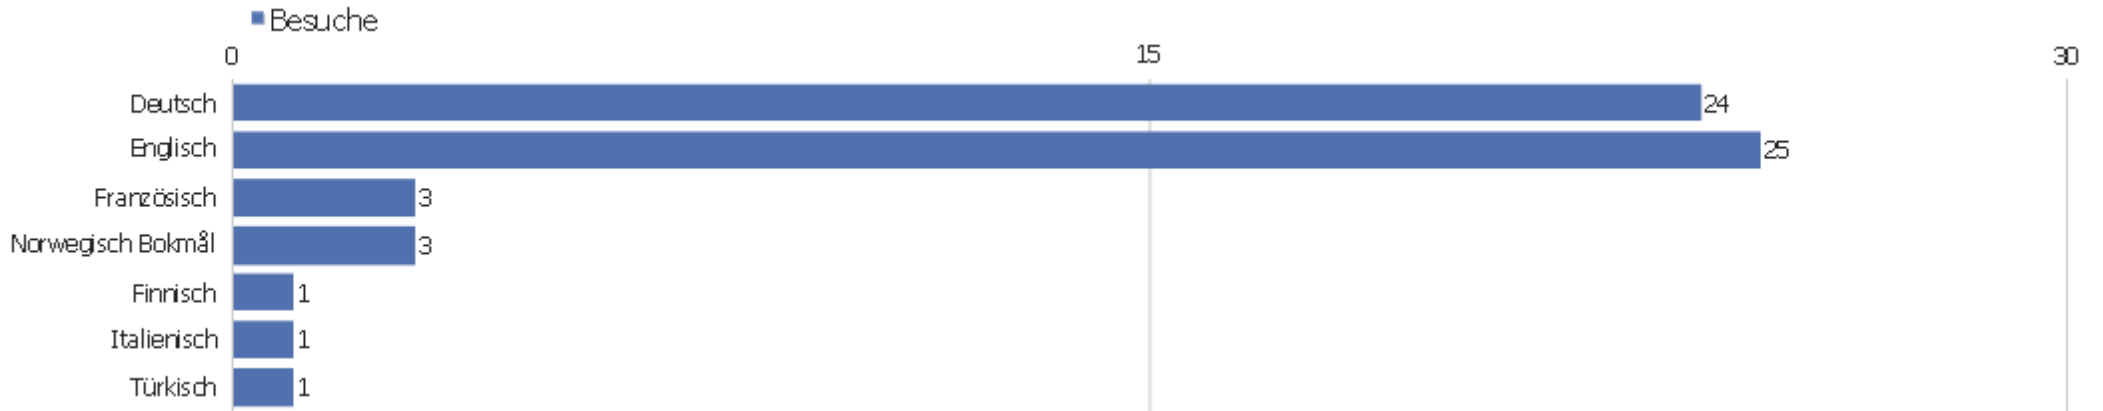

Browsersprache

Sprache	Besuche	Aktionen	Aktionen pro Besuch	Durchschnittszeit auf der Webseite	Absprungrate	Konversionsrate
Deutsch	24	82	3,42	00:04:09	33,33%	0%
Englisch	25	94	3,76	00:27:23	16%	0%
Französisch	3	8	2,67	00:01:00	0%	0%
Norwegisch Bokmål	3	11	3,67	00:00:57	0%	0%
Finnisch	1	1	1	00:00:00	100%	0%
Italienisch	1	1	1	00:00:00	100%	0%
Türkisch	1	5	5	00:29:30	0%	0%