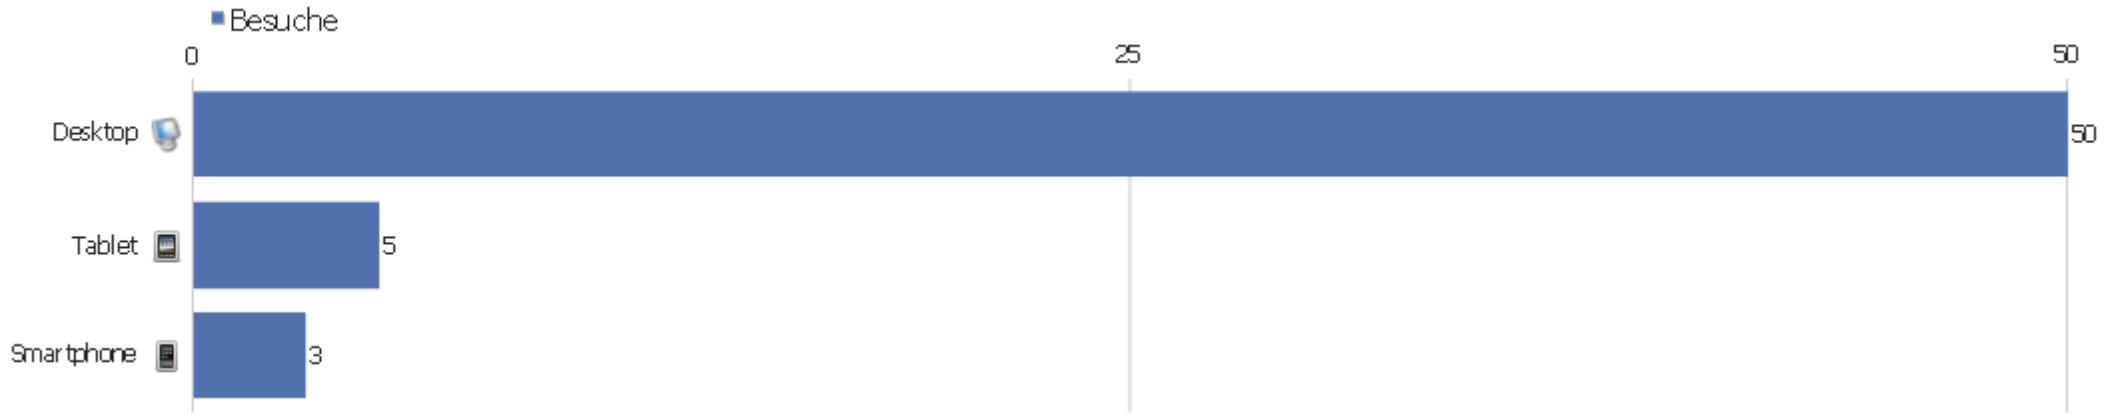

Gerätetyp

Gerätetyp	Besuche	Aktionen	Aktionen pro Besuch	Durchschnittszeit auf der Webseite	Absprungrate	Konversionsrate
Desktop	50	186	3,72	00:15:57	20%	0%
Tablet	5	7	1,4	00:00:14	60%	0%
Smartphone	3	9	3	00:07:01	33,33%	0%