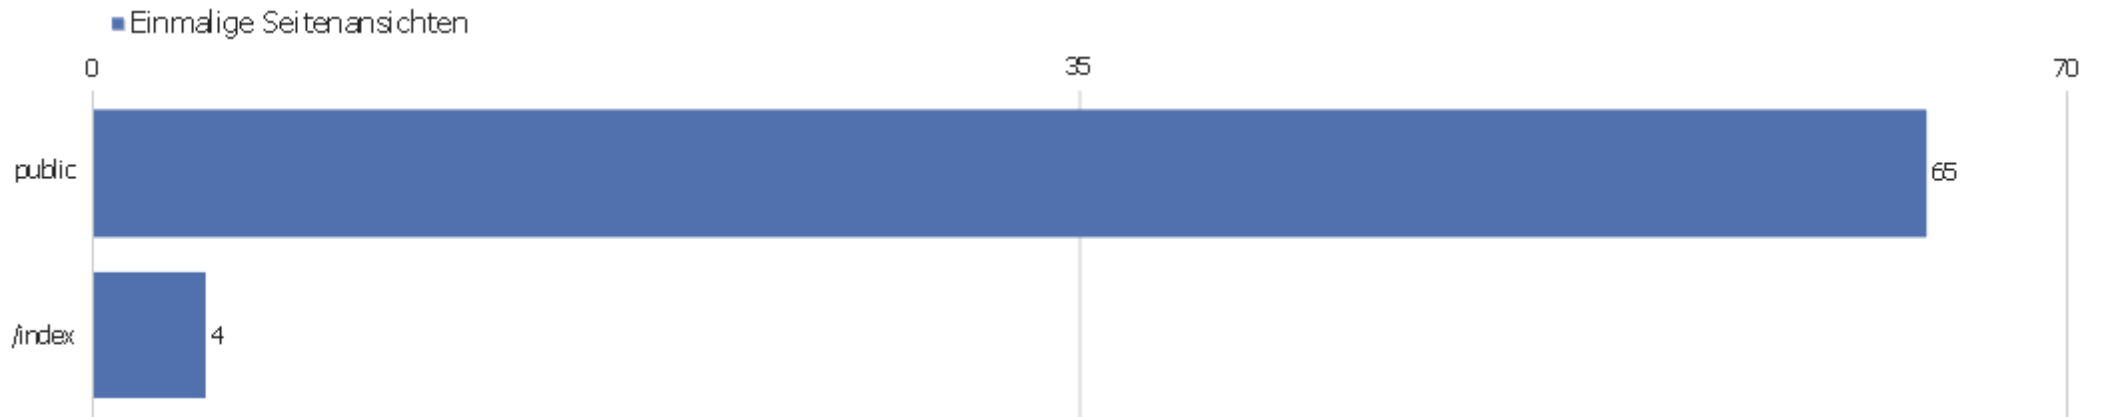

Seiten URL

Seiten-URL	Seitenansichten	Einmalige Seitenansichten	Absprungrate	Durchschnittszeit pro Seite	Ausstiegsrate	Durchschnittliche Generierungszeit
public	69	65	23%	00:00:16	80%	0,29s
/index	4	4	0%	00:00:07	75%	0,38s