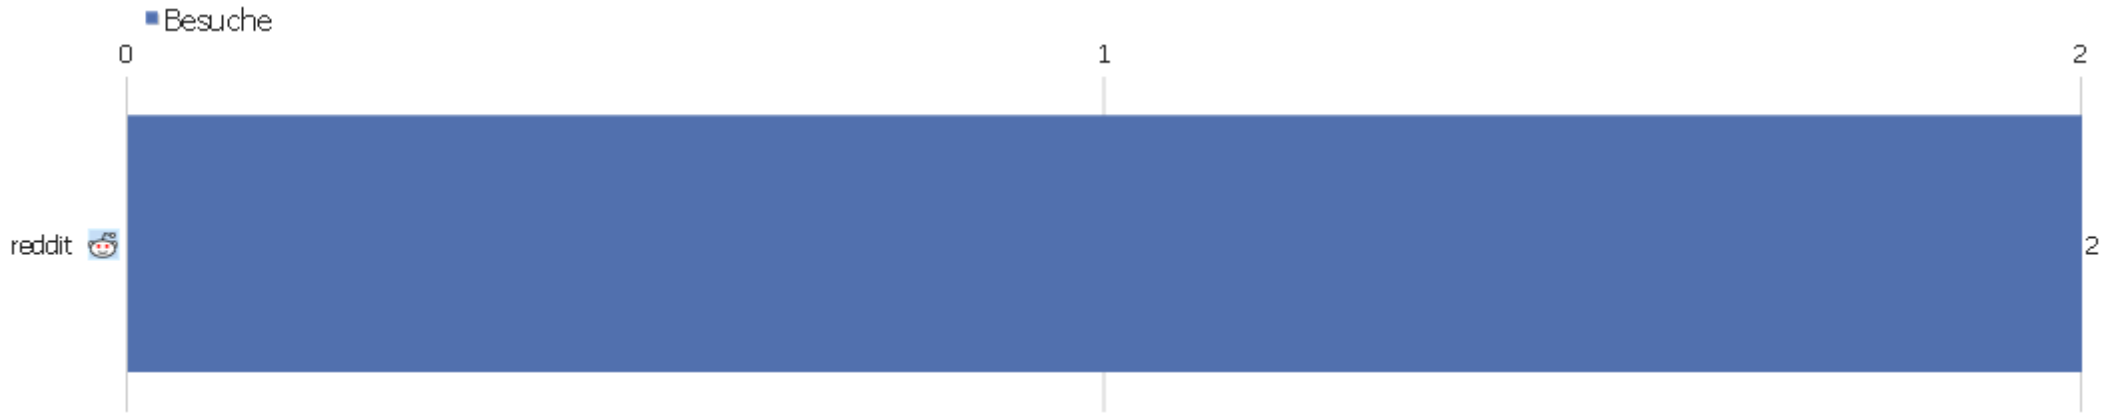

Suchmaschinen

Suchmaschine	Besuche	Aktionen	Aktionen pro Besuch	Durchschnittszeit auf der Webseite	Absprungrate	Umsatz
 Google	38	107	2,82	00:09:00	18,42%	0 €

Kampagnen

Es stehen keine Daten für diesen Bericht zur Verfügung.

Soziale Netzwerke

Soziales Netzwerk	Besuche	Aktionen	Aktionen pro Besuch	Durchschnittszeit auf der Webseite	Absprungrate	Konversionsrate
reddit	2	3	1,5	00:00:03	50%	0%

Land

Land	Besuche	Aktionen	Aktionen pro Besuch	Durchschnittszeit auf der Webseite	Absprungrate	Umsatz
Deutschland	24	82	3,42	00:04:11	33,33%	0 €
Großbritannien	7	20	2,86	00:03:18	0%	0 €
USA	5	30	6	01:28:07	0%	0 €
Australien	4	26	6,5	00:52:52	75%	0 €
Frankreich	3	8	2,67	00:01:21	0%	0 €
Norwegen	3	11	3,67	00:00:57	0%	0 €
Österreich	1	2	2	00:00:07	0%	0 €
Kanada	1	3	3	00:02:46	0%	0 €
Finnland	1	1	1	00:00:00	100%	0 €
Hong Kong	1	2	2	00:00:30	0%	0 €
Ungarn	1	2	2	00:00:04	0%	0 €
Israel	1	2	2	00:00:22	0%	0 €
Indien	1	2	2	00:02:47	0%	0 €
Italien	1	1	1	00:00:00	100%	0 €