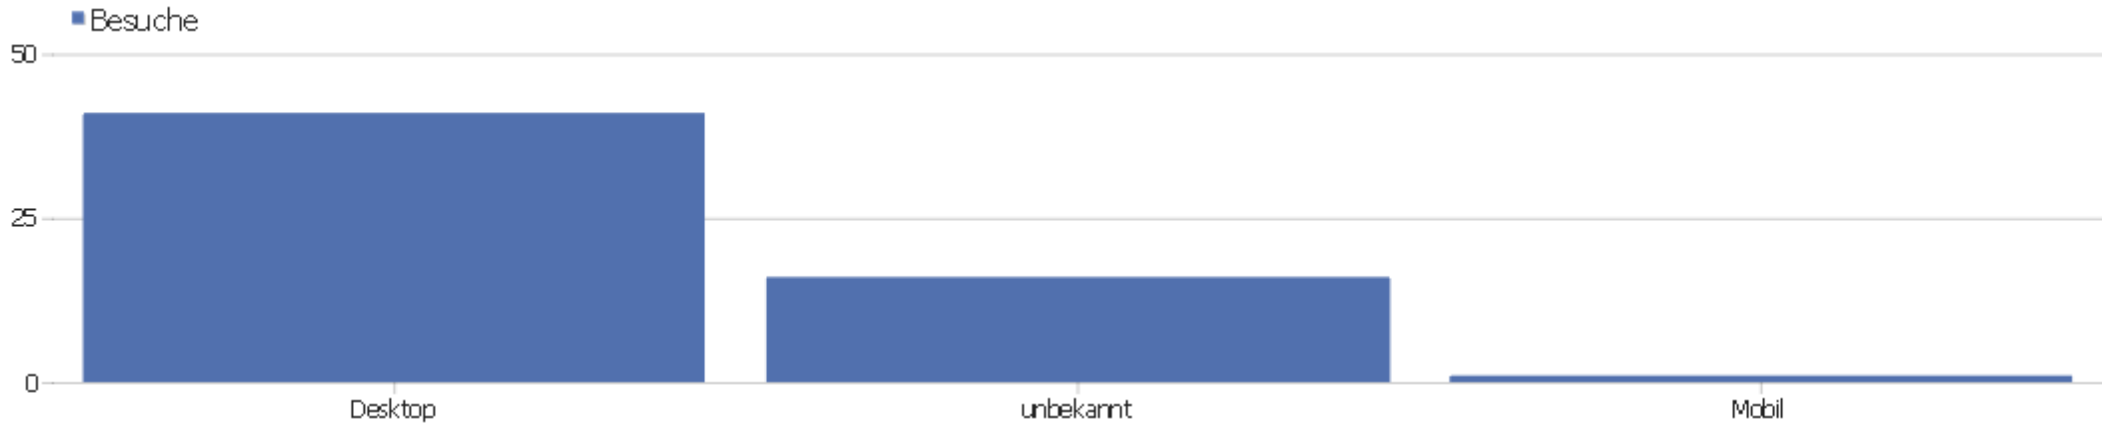

Mobilgerät vs. Desktop

Mobilgerät vs. Desktop		Besuche	Aktionen	Aktionen pro Besuch	Durchschnittszeit auf der Webseite	Absprungrate	Konversionsrate
Desktop		41	157	3,83	00:18:07	24,39%	0%
unbekannt		16	43	2,69	00:03:45	25%	0%
Mobil		1	2	2	00:16:45	0%	0%