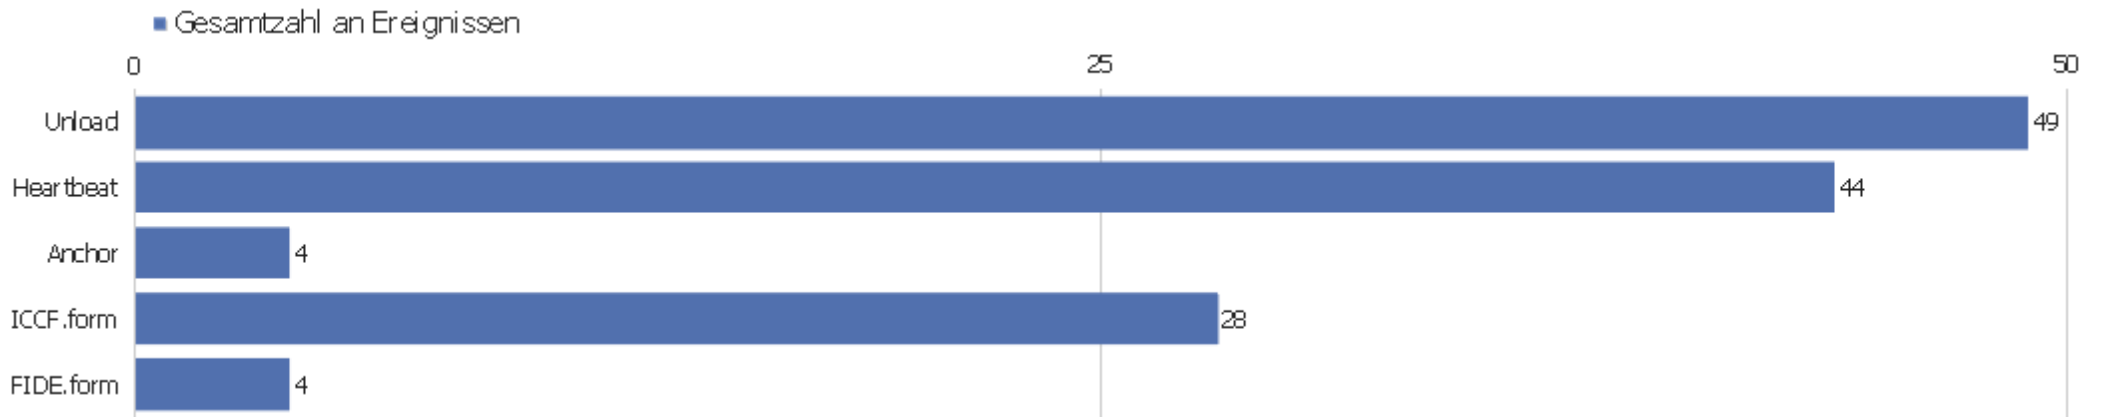

Ereignisaktionen

Ereignisaktion	Gesamtzahl an Ereignissen	Gesamtwert	Minimaler Wert	Maximaler Wert	Durchschnittswert	Ereignisse mit einem Wert
Unload	49	0	0	0	0	0
Heartbeat	44	0	0	0	0	0
Anchor	4	0	0	0	0	0
ICCF.form	28	183	0	23	6,54	28
FIDE.form	4	5	0	4	1,25	4