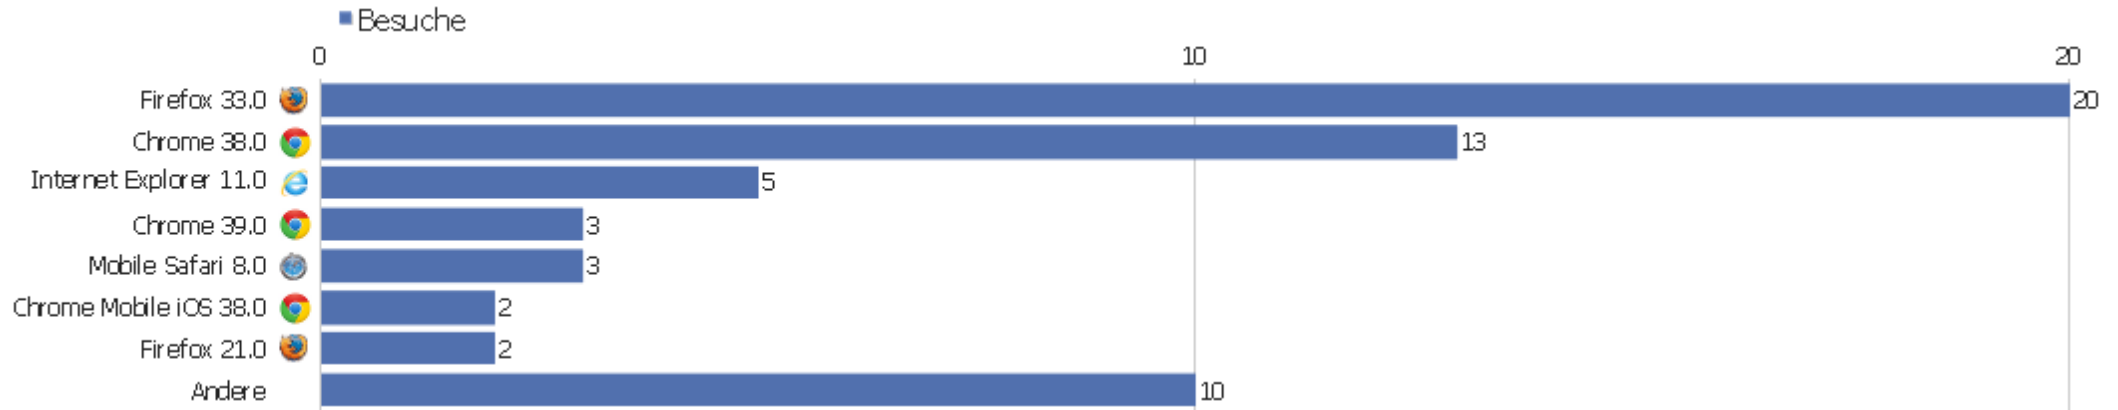

Browser Versionen

Browser Versionen	Besuche	Aktionen	Aktionen pro Besuch	Durchschnittszeit auf der Webseite	Absprungrate	Konversionsrate
Firefox 33.0	20	88	4,4	00:33:44	30%	0%
Chrome 38.0	13	30	2,31	00:04:58	7,69%	0%
Internet Explorer 11.0	5	37	7,4	00:06:44	0%	0%
Chrome 39.0	3	11	3,67	00:06:40	0%	0%
Mobile Safari 8.0	3	9	3	00:01:31	33,33%	0%
Chrome Mobile iOS 38.0	2	3	1,5	00:00:27	50%	0%
Firefox 21.0	2	4	2	00:00:04	0%	0%
Firefox 31.0	2	3	1,5	00:00:14	50%	0%
Mobile Safari 6.0	2	2	1	00:00:00	100%	0%
Chrome 37.0	1	2	2	00:01:14	0%	0%
Chrome Mobile 38.0	1	2	2	00:16:45	0%	0%
Firefox 28.0	1	1	1	00:00:00	100%	0%
Opera 25.0	1	7	7	00:02:13	0%	0%
Safari 7.1	1	2	2	00:00:13	0%	0%