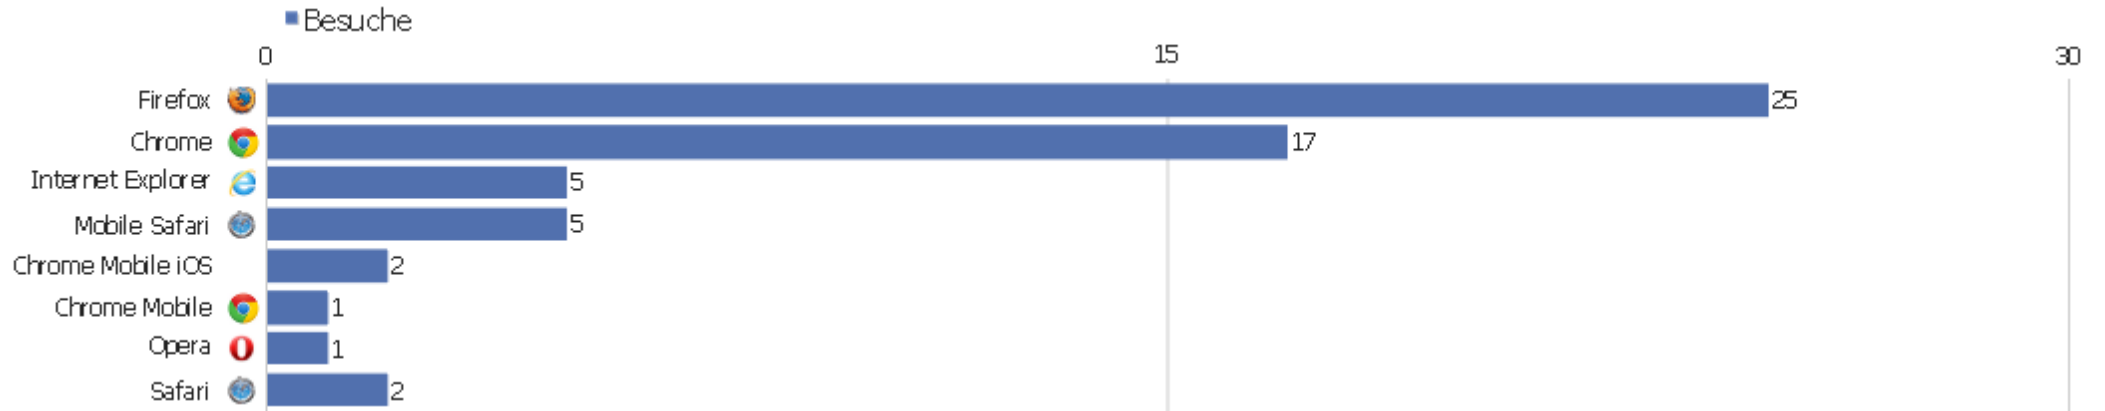

Besucher-Browser

Browser	Besuche	Aktionen	Aktionen pro Besuch	Durchschnittszeit auf der Webseite	Absprungrate	Konversionsrate
Firefox	25	96	3,84	00:27:01	32%	0%
Chrome	17	43	2,53	00:05:03	5,88%	0%
Internet Explorer	5	37	7,4	00:06:44	0%	0%
Mobile Safari	5	11	2,2	00:00:55	60%	0%
Chrome Mobile iOS	2	3	1,5	00:00:27	50%	0%
Chrome Mobile	1	2	2	00:16:45	0%	0%
Opera	1	7	7	00:02:13	0%	0%
Safari	2	3	1,5	00:00:07	50%	0%