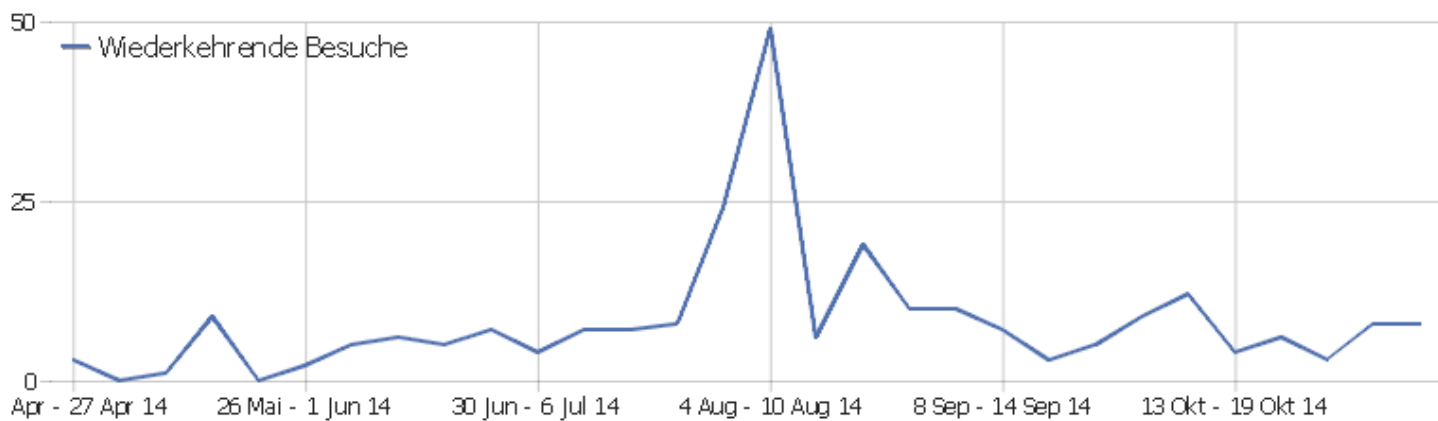

Wiederkehrende Besuche

Name	Wert
Eindeutige wiederkehrende Besucher	8
Returning Users	0
Wiederkehrende Besuche	8
Aktionen bei wiederkehrenden Besuchen	33
Anzahl wiederkehrende Besuche mit Konversion	0
Gesamte Aufenthaltszeit bei wiederkehrenden Besuchen (i	13881
Maximale Aktionen eines wiederkehrenden Besuchs	12
Absprungrate bei wiederkehrenden Besuchen	25%
Aktionen pro wiederkehrendem Besuch	4,1
Durchschnittszeit von wiederkehrenden Besuchen	00:28:55