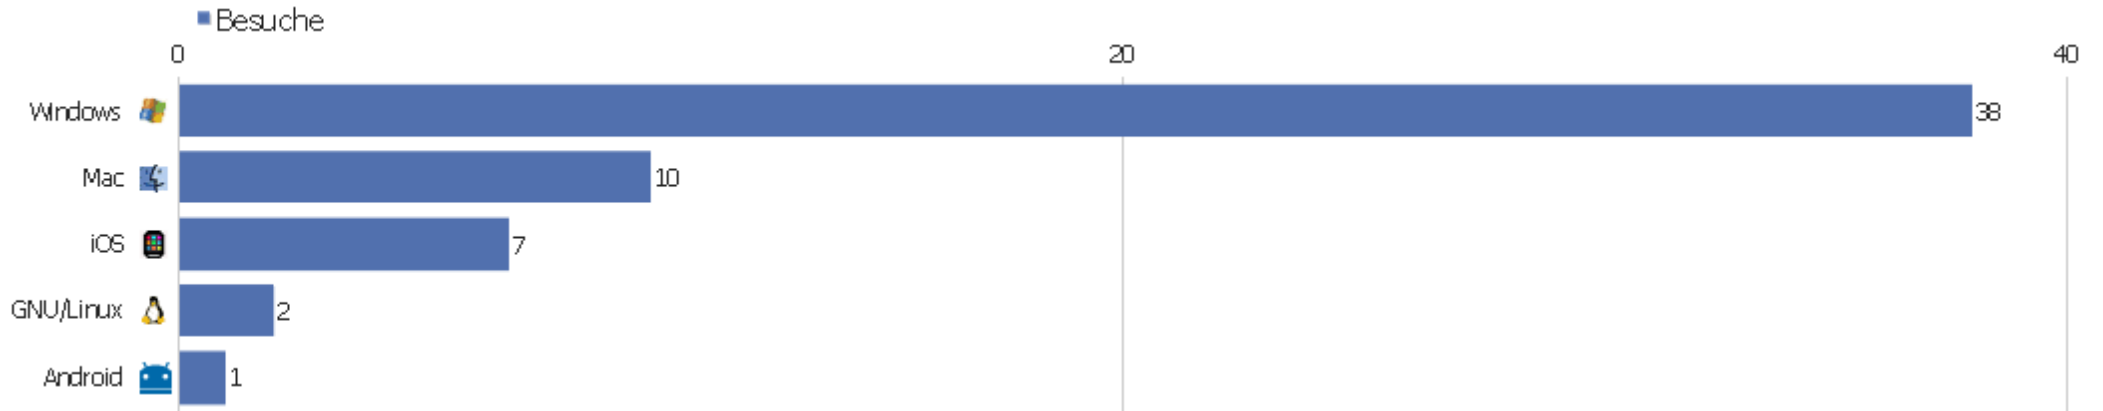

Betriebssystem Familien

Betriebssystem Familien	Besuche	Aktionen	Aktionen pro Besuch	Durchschnittszeit auf der Webseite	Absprungrate	Konversionsrate
Windows	38	145	3,82	00:15:20	15,79%	0%
Mac	10	37	3,7	00:21:25	40%	0%
iOS	7	14	2	00:00:47	57,14%	0%
GNU/Linux	2	4	2	00:00:04	0%	0%
Android	1	2	2	00:16:45	0%	0%