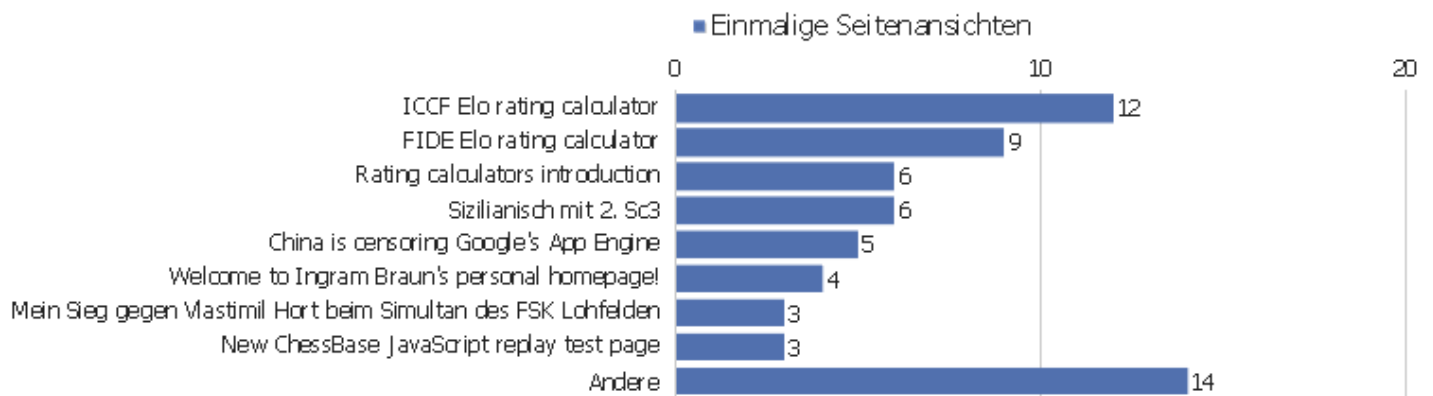

Titel der Ausstiegsseite

Titel der Ausstiegsseite	Ausstiege	Einmalige Seitenansichten	Ausstiegsrate
ICCF Elo rating calculator	11	12	92%
FIDE Elo rating calculator	7	9	78%
Rating calculators introduction	4	6	67%
Sizilianisch mit 2. Sc3	6	6	100%
China is censoring Google's App Engine	5	5	100%
Welcome to Ingram Braun's personal homepage!	3	4	75%
Mein Sieg gegen Vlastimil Hort beim Simultan des FSK L	3	3	100%
New ChessBase JavaScript replay test page	2	3	67%
Chess replay utilities synopsis	2	2	100%
Ein Besuch im Münzkabinett des Landesmuseums Hannover	2	2	100%
Esoterik in der Rochade Europa	2	2	100%
Regel-FAQ für südniedersächsische Schachspieler	2	2	100%
Ausstellung 'Krieg ist kein Spiel! - Spiele zum	1	1	100%
DHTML-Chess 3 test page	1	1	100%
Geschichte der Rindfleischproduktion in den USA	1	1	100%
Mythos und Heldensage	1	1	100%
PGNtoJS V.3.31 test page	1	1	100%
Using both prefetch and prerender on the same source	1	1	100%

Ausgehende Verweise

Es stehen keine Daten für diesen Bericht zur Verfügung.

Downloads

Es stehen keine Daten für diesen Bericht zur Verfügung.

Inhaltsname

Es stehen keine Daten für diesen Bericht zur Verfügung.

Inhaltsteil