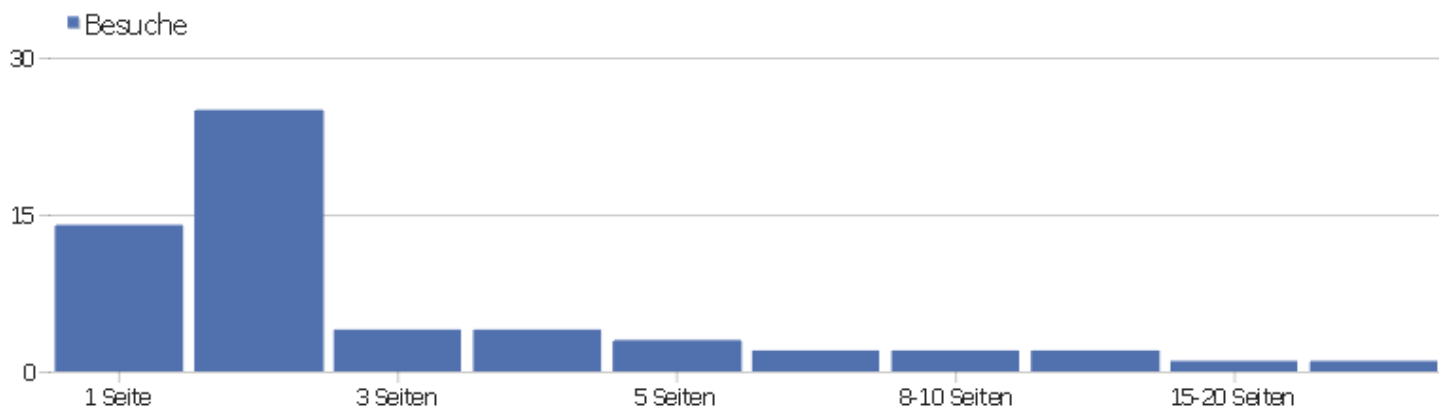

Seiten pro Besuch

Seiten pro Besuch	Besuche
1 Seite	14
2 Seiten	25
3 Seiten	4
4 Seiten	4
5 Seiten	3
6-7 Seiten	2
8-10 Seiten	2
11-14 Seiten	2
15-20 Seiten	1
21+ Seiten	1