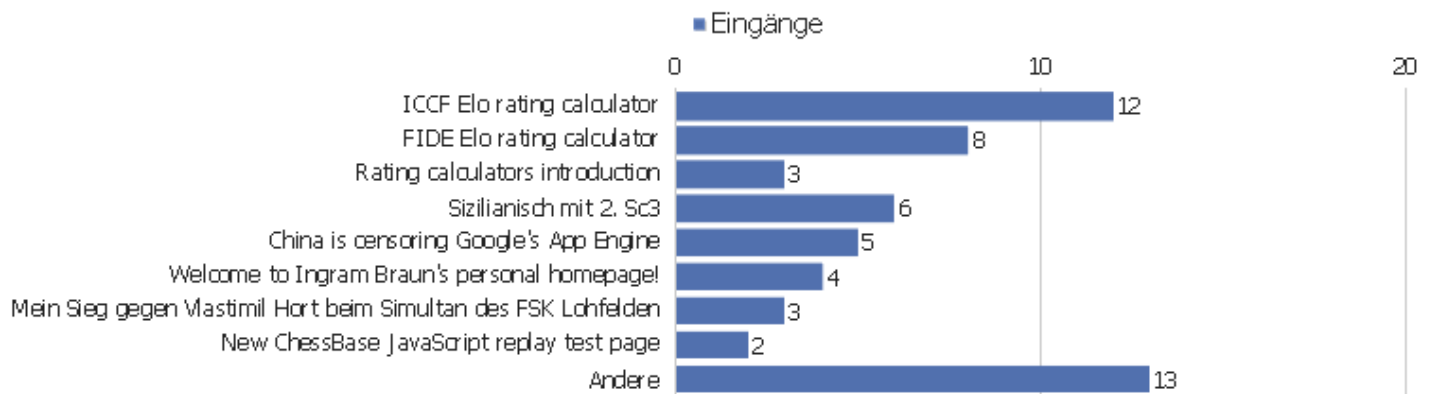

Titel der Einstiegsseite

Titel der Einstiegsseite	Eingänge	Absprünge	Absprungrate
ICCF Elo rating calculator	12	2	17%
FIDE Elo rating calculator	8	0	0%
Rating calculators introduction	3	2	67%
Sizilianisch mit 2. Sc3	6	2	33%
China is censoring Google's App Engine	5	2	40%
Welcome to Ingram Braun's personal homepage!	4	0	0%
Mein Sieg gegen Vlastimil Hort beim Simultan des FSK L	3	2	67%
New ChessBase JavaScript replay test page	2	0	0%
Chess replay utilities synopsis	1	0	0%
Ein Besuch im Münzkabinett des Landesmuseums Hannover	2	1	50%
Esoterik in der Rochade Europa	1	0	0%
Regel-FAQ für südniedersächsische Schachspieler	1	0	0%
Ausstellung 'Krieg ist kein Spiel! - Spiele zum	1	0	0%
DHTML-Chess 3 test page	1	0	0%
DWZ-Rechner	1	0	0%
Ein Buchpreis aus dem Jubiläumsblitzturnier von Tempo	1	0	0%
Geschichte der Rindfleischproduktion in den USA	1	0	0%
Mythos und Heldensage	1	0	0%
PGNtoJS V.3.31 test page	1	1	100%
Using both prefetch and prerender on the same source	1	0	0%