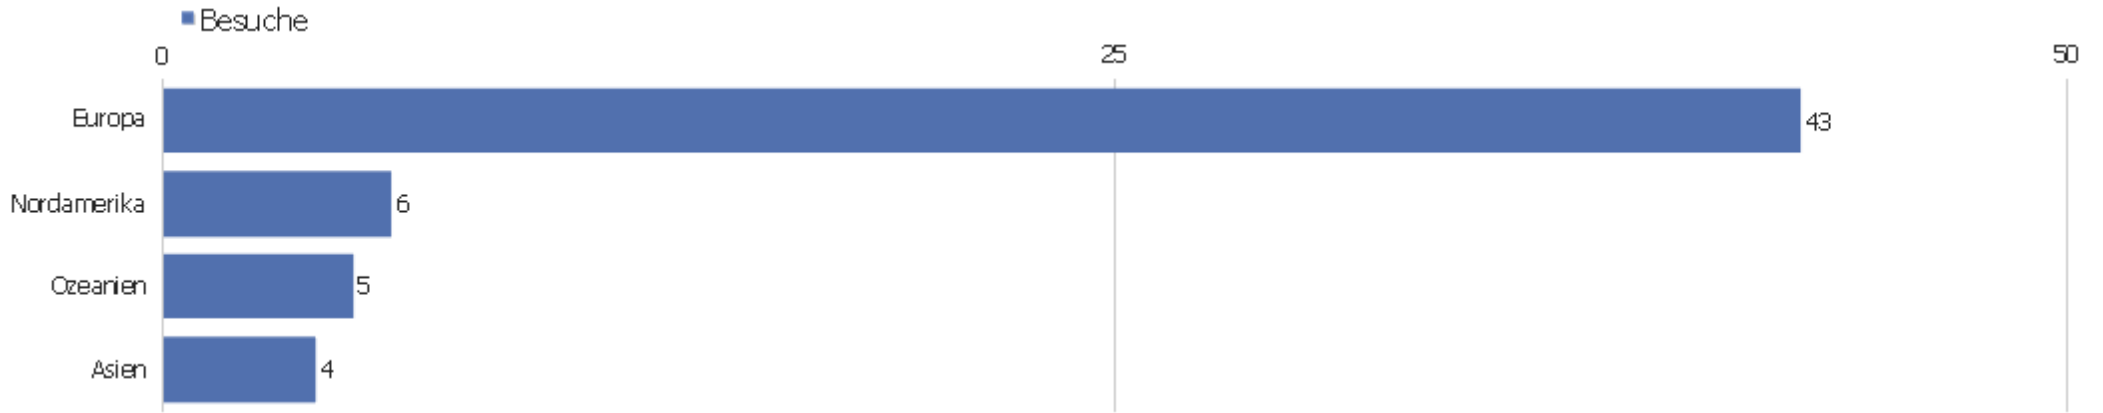

Soziale Netzwerke

Soziales Netzwerk	Besuche	Aktionen	Aktionen pro Besuch	Durchschnittszeit auf der Webseite	Absprungrate	Konversionsrate
reddit	2	3	1,5	00:00:03	50%	0%

Land

Land	Besuche	Aktionen	Aktionen pro Besuch	Durchschnittszeit auf der Webseite	Absprungrate	Umsatz
Deutschland	24	82	3,42	00:04:11	33,33%	0 €
Großbritannien	7	20	2,86	00:03:18	0%	0 €
USA	5	30	6	01:28:07	0%	0 €
Australien	4	26	6,5	00:52:52	75%	0 €
Frankreich	3	8	2,67	00:01:21	0%	0 €
Norwegen	3	11	3,67	00:00:57	0%	0 €
Österreich	1	2	2	00:00:07	0%	0 €
Kanada	1	3	3	00:02:46	0%	0 €
Finnland	1	1	1	00:00:00	100%	0 €
Hong Kong	1	2	2	00:00:30	0%	0 €
Ungarn	1	2	2	00:00:04	0%	0 €
Israel	1	2	2	00:00:22	0%	0 €
Indien	1	2	2	00:02:47	0%	0 €
Italien	1	1	1	00:00:00	100%	0 €

Niederlande	1	2	2	00:00:13	0%	0 €
 Neuseeland	1	2	2	00:00:31	0%	0 €
 Singapur	1	1	1	00:00:00	100%	0 €
 Türkei	1	5	5	00:29:30	0%	0 €

Kontinent

Kontinent	Besuche	Aktionen	Aktionen pro Besuch	Durchschnittszeit auf der Webseite	Absprungrate	Umsatz
Europa	43	134	3,12	00:03:44	23,26%	0 €
Nordamerika	6	33	5,5	01:13:54	0%	0 €
Ozeanien	5	28	5,6	00:42:24	60%	0 €
Asien	4	7	1,75	00:00:55	25%	0 €