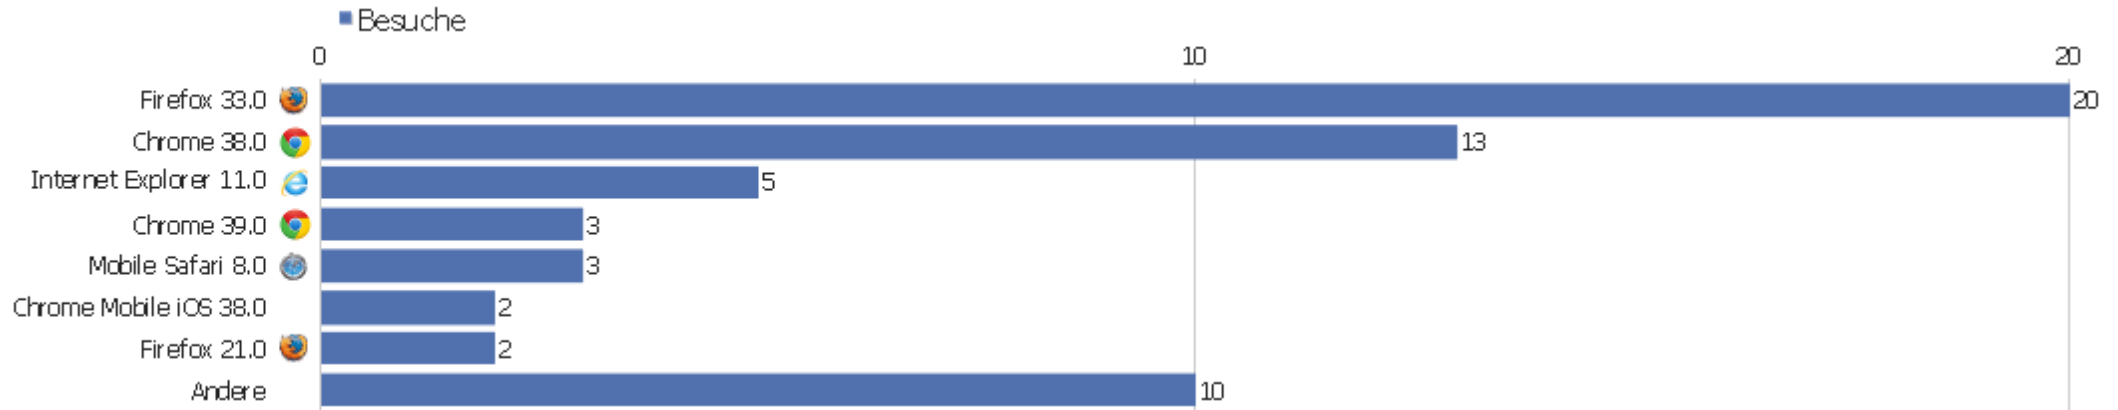

Browser-Version

Browserversion	Besuche	Aktionen	Aktionen pro Besuch	Durchschnittszeit auf der Webseite	Absprungrate	Konversionsrate
Firefox 33.0	20	88	4,4	00:33:44	30%	0%
Chrome 38.0	13	30	2,31	00:04:58	7,69%	0%
Internet Explorer 11.0	5	37	7,4	00:06:44	0%	0%
Chrome 39.0	3	11	3,67	00:06:40	0%	0%
Mobile Safari 8.0	3	9	3	00:01:31	33,33%	0%
Chrome Mobile iOS 38.0	2	3	1,5	00:00:27	50%	0%
Firefox 21.0	2	4	2	00:00:04	0%	0%
Firefox 31.0	2	3	1,5	00:00:14	50%	0%
Mobile Safari 6.0	2	2	1	00:00:00	100%	0%
Chrome 37.0	1	2	2	00:01:14	0%	0%
Chrome Mobile 38.0	1	2	2	00:16:45	0%	0%
Firefox 28.0	1	1	1	00:00:00	100%	0%
Opera 25.0	1	7	7	00:02:13	0%	0%
Safari 7.1	1	2	2	00:00:13	0%	0%