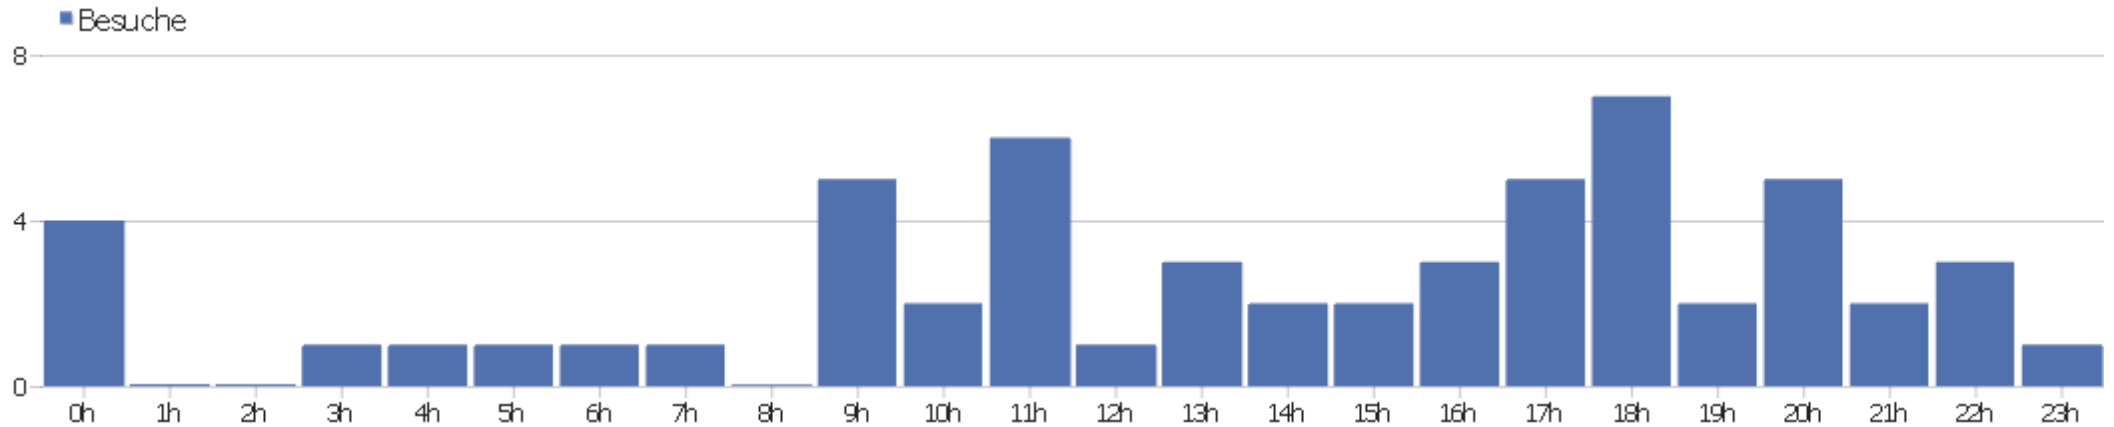

Besuche nach lokaler Zeit

Ortszeit	Besuche	Aktionen	Aktionen pro Besuch	Durchschnittszeit auf der Webseite	Absprungrate	Konversionsrate
0h	4	10	2,5	00:07:49	50%	0%
1h	0	0	0	00:00:00	0%	0%
2h	0	0	0	00:00:00	0%	0%
3h	1	1	1	00:00:00	100%	0%
4h	1	2	2	00:00:27	0%	0%
5h	1	1	1	00:00:00	100%	0%
6h	1	1	1	00:00:00	100%	0%
7h	1	2	2	00:00:07	0%	0%
8h	0	0	0	00:00:00	0%	0%
9h	5	19	3,8	00:06:31	20%	0%
10h	2	9	4,5	00:02:55	0%	0%
11h	6	10	1,67	00:03:17	33,33%	0%
12h	1	5	5	00:07:50	0%	0%
13h	3	9	3	00:01:52	0%	0%