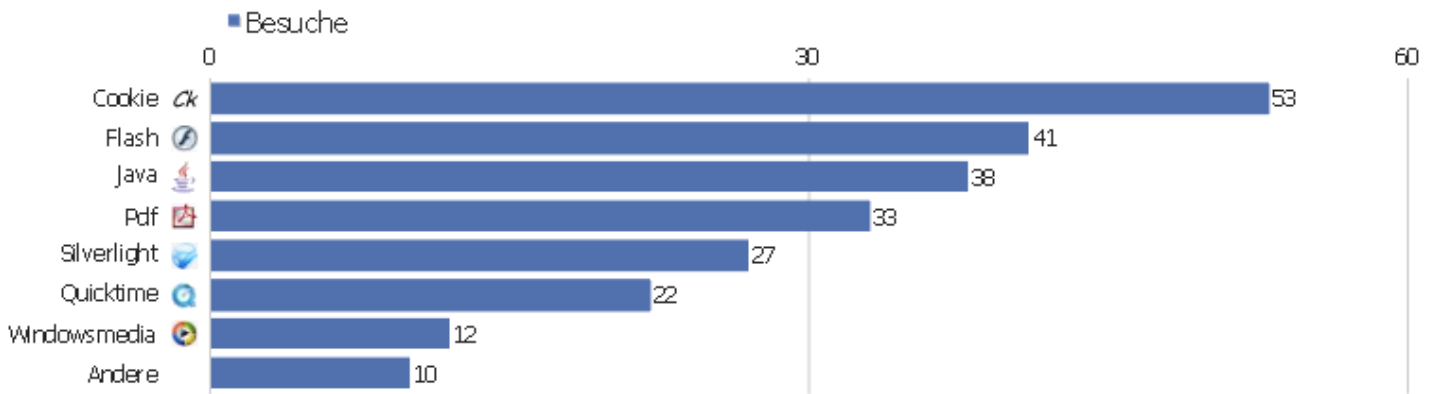

Safari 8.0

1

1

1

00:00:00

100%

0%

Liste der Plugins