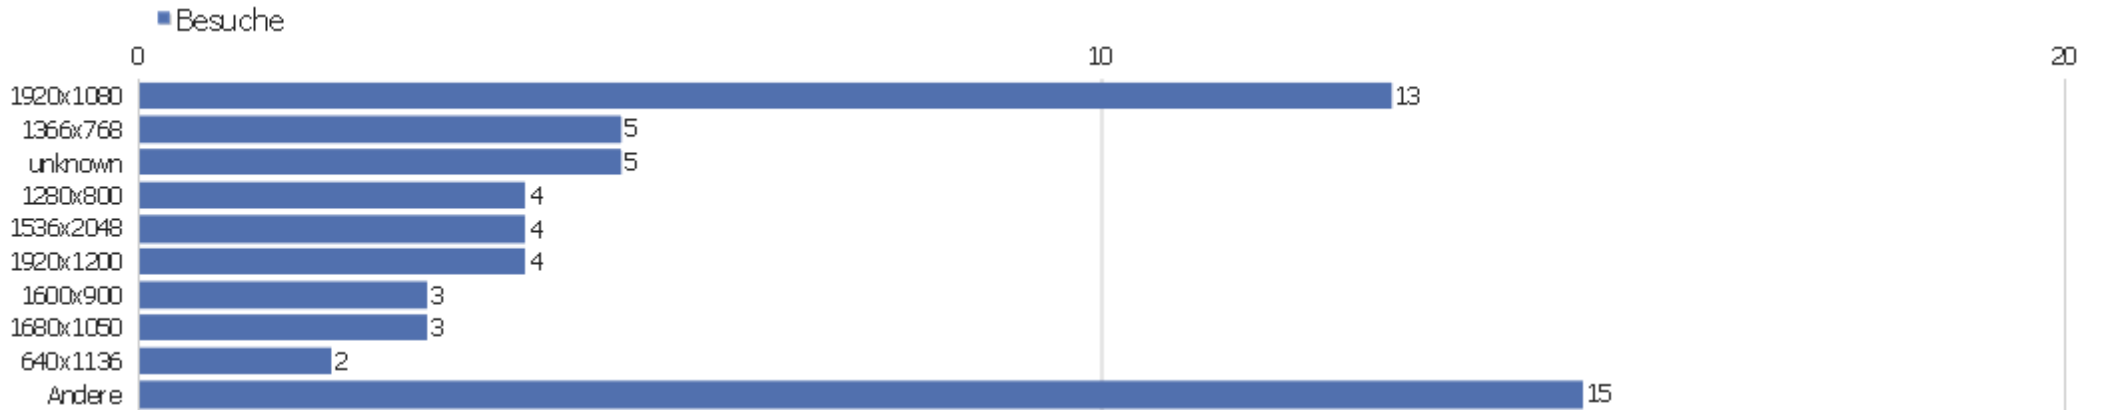

Bildschirmauflösungen

Auflösung	Besuche	Aktionen	Aktionen pro Besuch	Durchschnittszeit auf der Webseite	Absprungrate	Konversionsrate
1920x1080	13	56	4,31	00:04:47	15,38%	0%
1366x768	5	18	3,6	00:05:03	0%	0%
unknown	5	5	1	00:00:00	100%	0%
1280x800	4	8	2	00:00:31	0%	0%
1536x2048	4	5	1,25	00:00:13	75%	0%
1920x1200	4	52	13	02:44:08	0%	0%
1600x900	3	6	2	00:00:17	33,33%	0%
1680x1050	3	13	4,33	00:05:30	0%	0%
640x1136	2	7	3,5	00:02:09	50%	0%
1536x864	2	7	3,5	00:01:17	0%	0%
1600x1200	2	4	2	00:00:04	0%	0%
2560x1440	2	4	2	00:00:59	0%	0%
360x640	1	2	2	00:16:45	0%	0%
768x1024	1	2	2	00:00:16	0%	0%