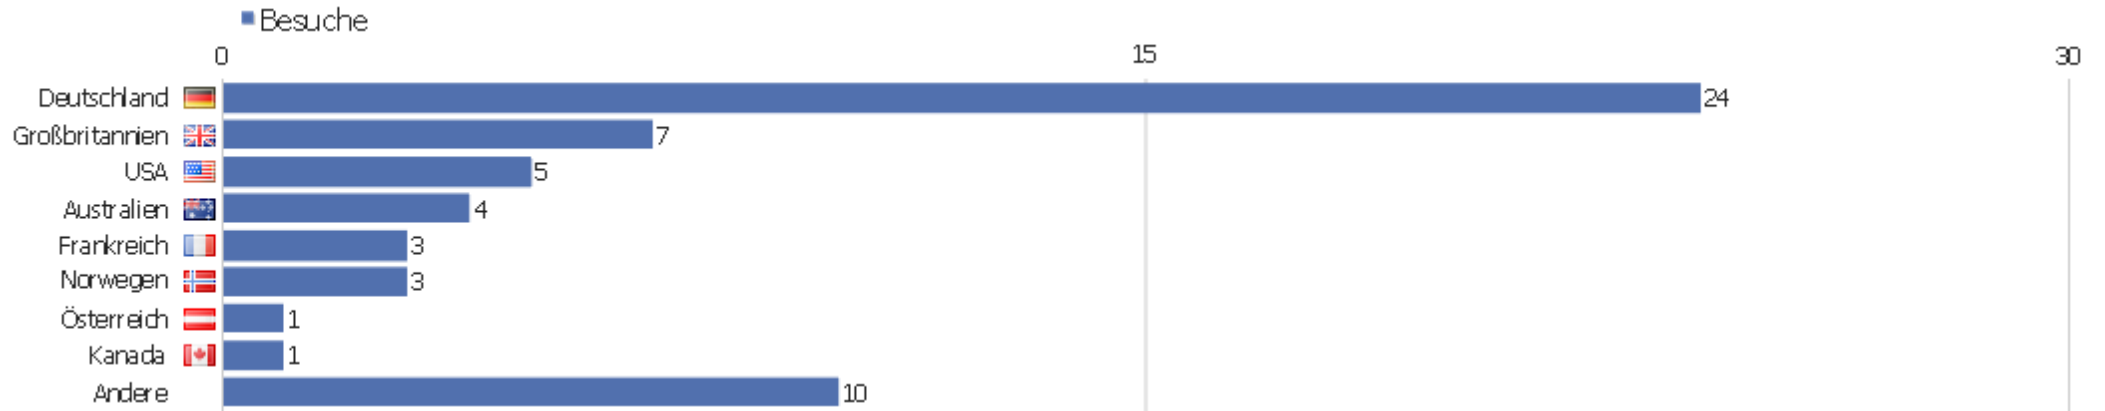

Soziale Netzwerke

Soziales Netzwerk	Besuche	Aktionen	Aktionen pro Besuch	Durchschnittszeit auf der Webseite	Absprungrate	Konversionsrate
reddit	2	3	1,5	00:00:03	50%	0%

Land

Land	Besuche	Aktionen	Aktionen pro Besuch	Durchschnittszeit auf der Webseite	Absprungrate	Umsatz
Deutschland	24	82	3,42	00:04:11	33,33%	0 €
Großbritannien	7	20	2,86	00:03:18	0%	0 €
USA	5	30	6	01:28:07	0%	0 €
Australien	4	26	6,5	00:52:52	75%	0 €
Frankreich	3	8	2,67	00:01:21	0%	0 €
Norwegen	3	11	3,67	00:00:57	0%	0 €
Österreich	1	2	2	00:00:07	0%	0 €
Kanada	1	3	3	00:02:46	0%	0 €
Finnland	1	1	1	00:00:00	100%	0 €
Hong Kong	1	2	2	00:00:30	0%	0 €
Ungarn	1	2	2	00:00:04	0%	0 €
Israel	1	2	2	00:00:22	0%	0 €
Indien	1	2	2	00:02:47	0%	0 €
Italien	1	1	1	00:00:00	100%	0 €