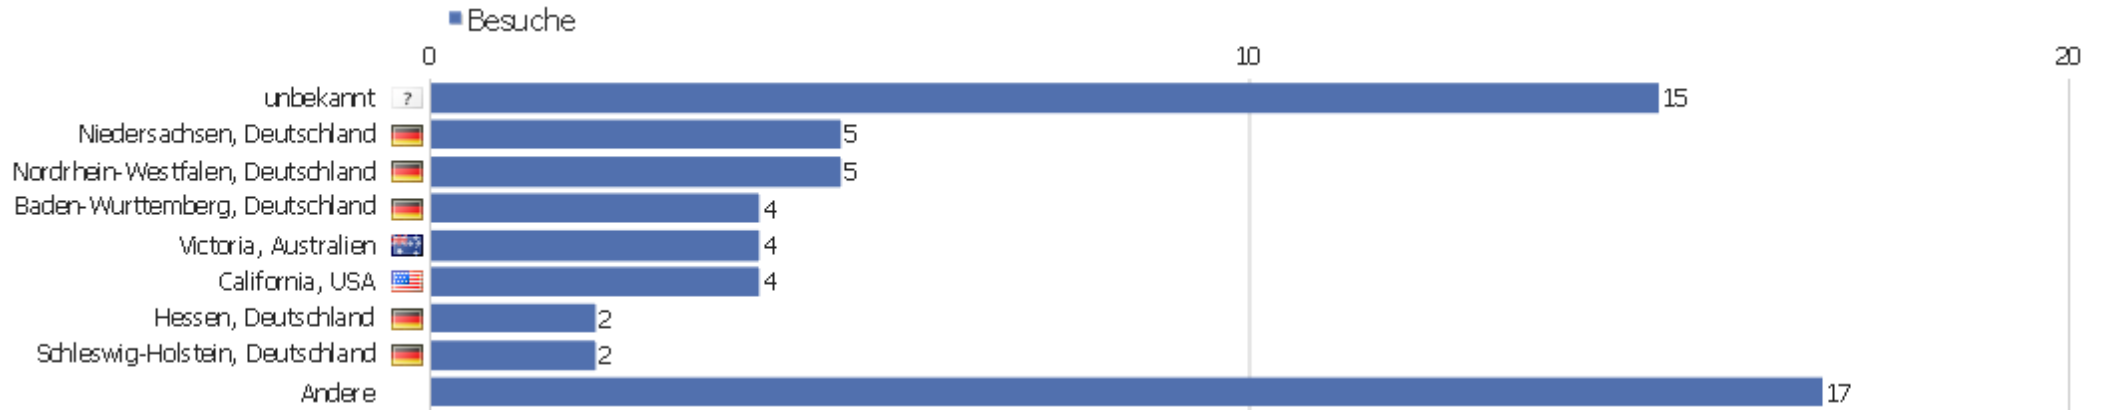

Region

Region	Besuche	Aktionen	Aktionen pro Besuch	Durchschnittszeit auf der Webseite	Absprungrate	Umsatz
? unbekannt	15	36	2,4	00:02:41	20%	0 €
🇩🇪 Niedersachsen, Deutschland	5	20	4	00:01:25	20%	0 €
🇩🇪 Nordrhein-Westfalen, Deutschland	5	12	2,4	00:11:19	20%	0 €
🇩🇪 Baden-Württemberg, Deutschland	4	5	1,25	00:00:19	75%	0 €
🇦🇺 Victoria, Australien	4	26	6,5	00:52:52	75%	0 €
🇺🇸 California, USA	4	28	7	01:50:02	0%	0 €
🇩🇪 Hessen, Deutschland	2	4	2	00:00:35	0%	0 €
🇩🇪 Schleswig-Holstein, Deutschland	2	27	13,5	00:13:54	0%	0 €
🇬🇧 Caerphilly, Großbritannien	2	9	4,5	00:09:50	0%	0 €
🇭🇰 unbekannt, Hong Kong	1	2	2	00:00:30	0%	0 €
🇸🇬 unbekannt, Singapur	1	1	1	00:00:00	100%	0 €
🇮🇹 Lazio, Italien	1	1	1	00:00:00	100%	0 €
🇳🇴 Hordaland, Norwegen	1	7	7	00:02:13	0%	0 €
🇦🇹 Wien, Österreich	1	2	2	00:00:07	0%	0 €