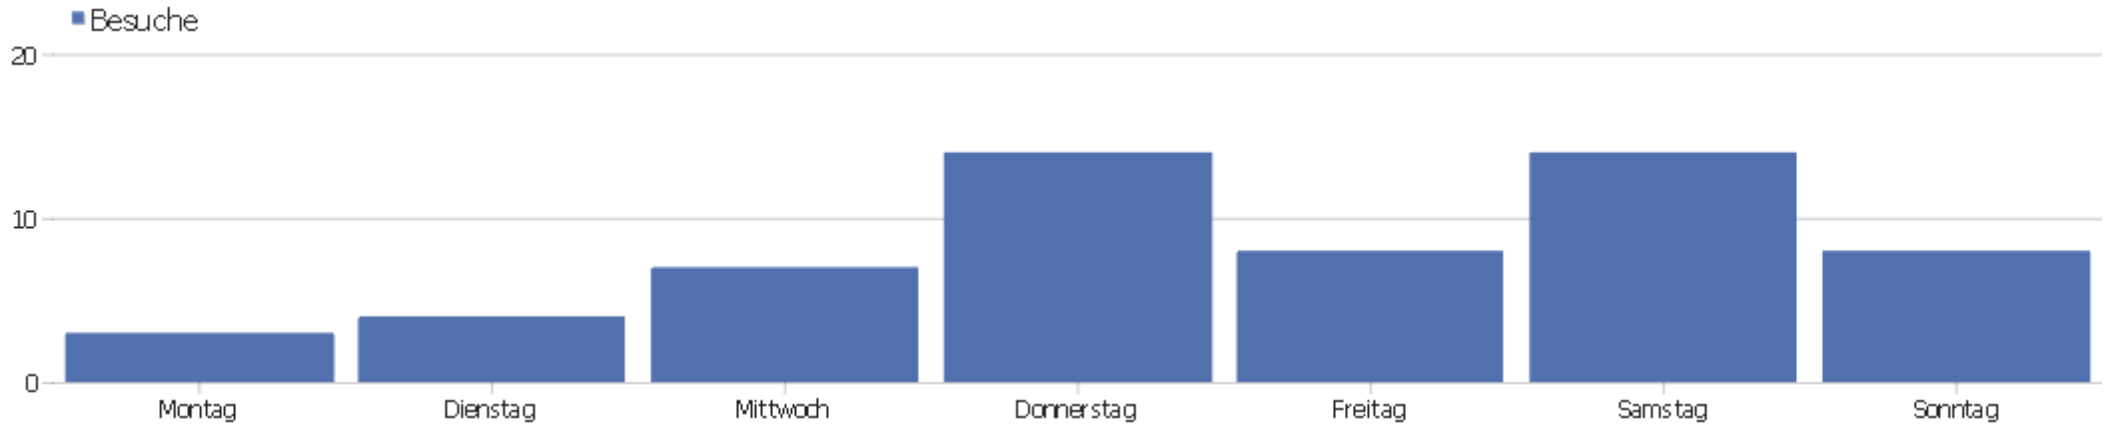

Besuche nach Wochentagen

Wochentag	Besuche	Aktionen	Aktionen pro Besuch	Durchschnittszeit auf der Webseite	Absprungrate	Konversionsrate
Montag	3	23	7,67	00:07:22	0%	0%
Dienstag	4	11	2,75	00:01:30	0%	0%
Mittwoch	7	17	2,43	00:07:11	14,29%	0%
Donnerstag	14	28	2	00:01:18	28,57%	0%
Freitag	8	36	4,5	00:30:01	37,5%	0%
Samstag	14	60	4,29	00:18:17	28,57%	0%
Sonntag	8	27	3,38	00:28:20	25%	0%