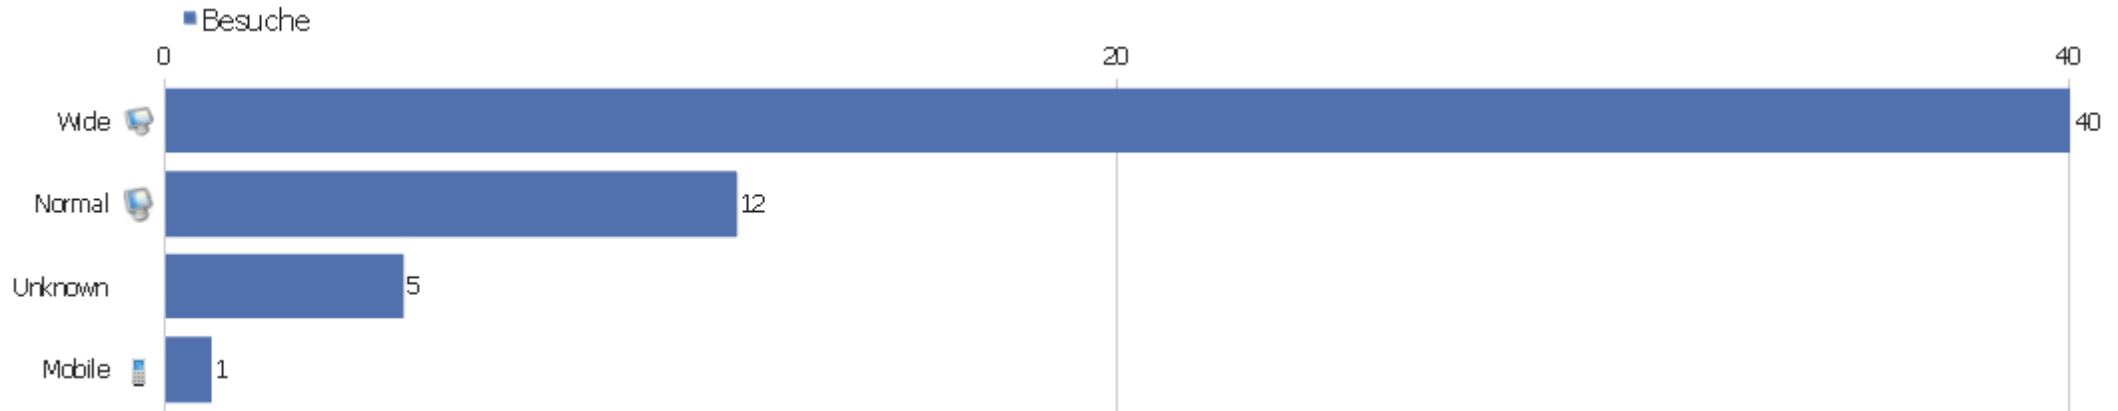

Normal / Breitbild

Bildschirmtyp	Besuche	Aktionen	Aktionen pro Besuch	Durchschnittszeit auf der Webseite	Absprungrate	Konversionsrate
Wide	40	170	4,25	00:19:13	12,5%	0%
Normal	12	25	2,08	00:02:50	33,33%	0%
Unknown	5	5	1	00:00:00	100%	0%
Mobile	1	2	2	00:16:45	0%	0%