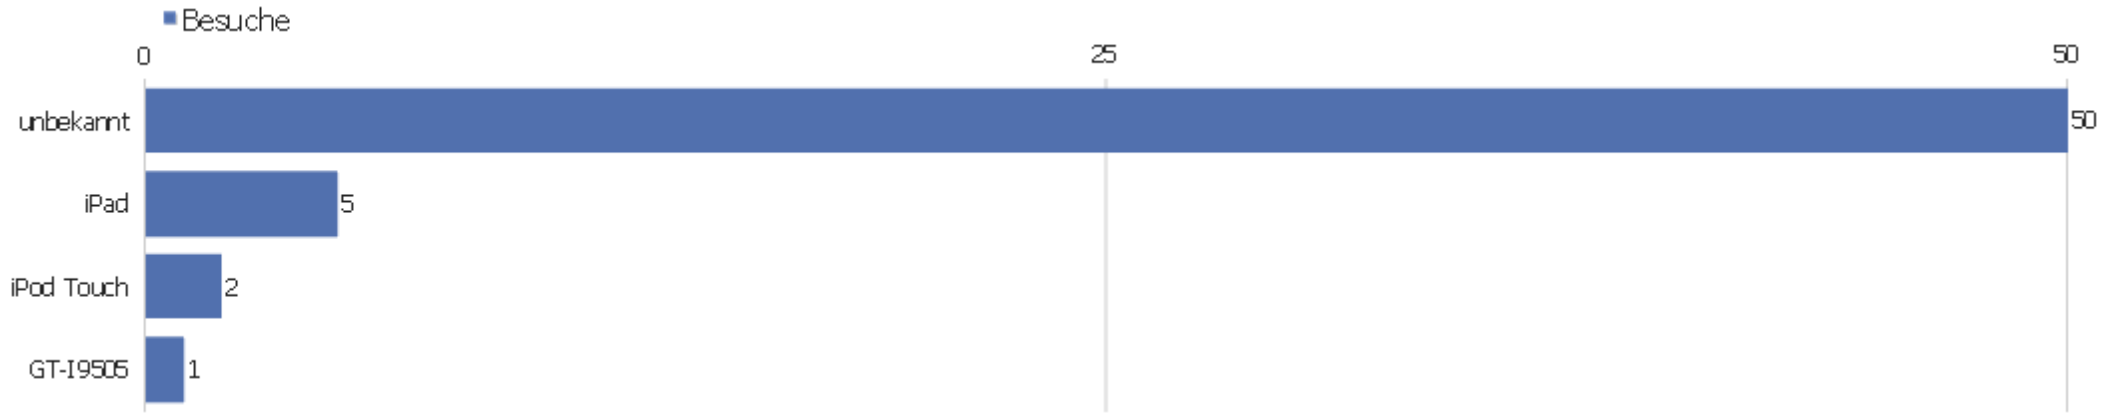

Gerätemodell

Gerätemodell	Besuche	Aktionen	Aktionen pro Besuch	Durchschnittszeit auf der Webseite	Absprungrate	Konversionsrate
unbekannt	50	186	3,72	00:15:57	20%	0%
iPad	5	7	1,4	00:00:14	60%	0%
iPod Touch	2	7	3,5	00:02:09	50%	0%
GT-I9505	1	2	2	00:16:45	0%	0%