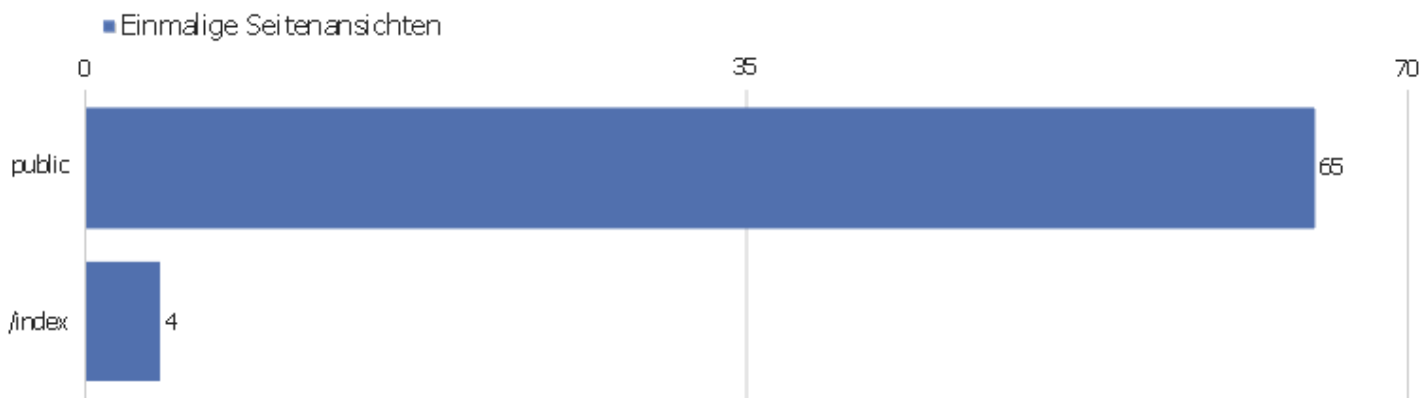

Ausstiegsseiten

URL der Ausstiegsseite	Ausstiege	Einmalige Seitenansichten	Ausstiegsrate
public	52	65	80%
/index	3	4	75%