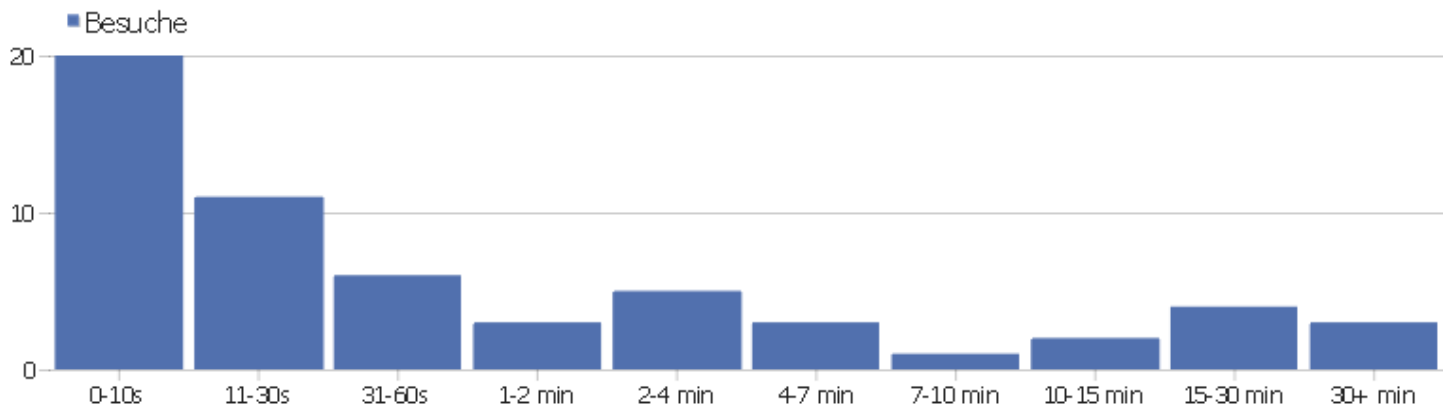

Besuchslänge

Besuchsdauer	Besuche
0-10s	20
11-30s	11
31-60s	6
1-2 min	3
2-4 min	5
4-7 min	3
7-10 min	1
10-15 min	2
15-30 min	4
30+ min	3