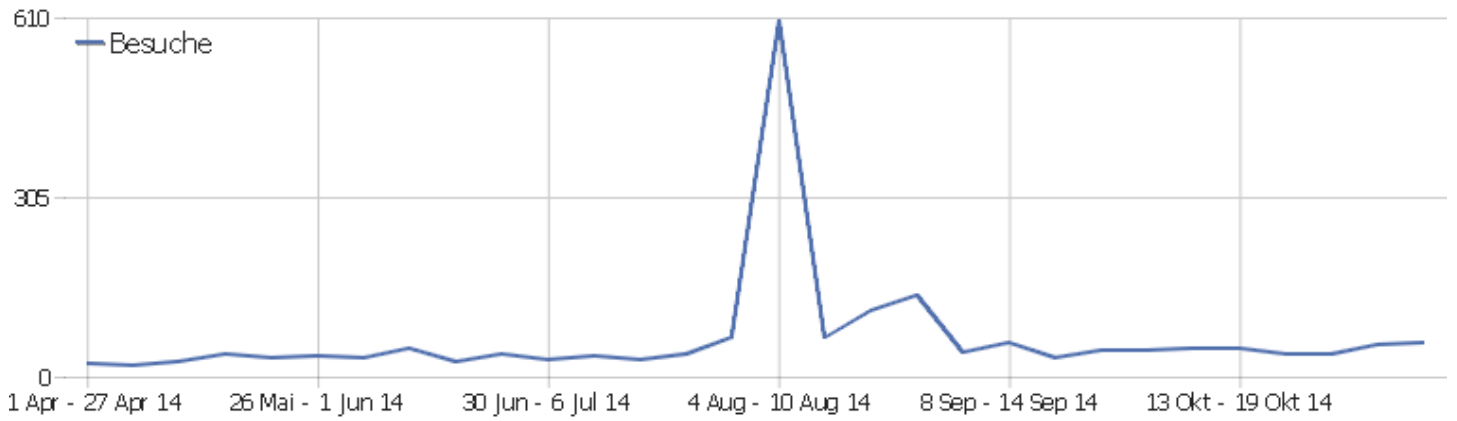

Es stehen keine Daten für diesen Bericht zur Verfügung.

Campaign Source - Medium

Es stehen keine Daten für diesen Bericht zur Verfügung.

Besucherüberblick

Name	Wert
Eindeutige Besucher	53
Benutzer	0
Besuche	58
Aktionen	202
Maximale Aktionen pro Besuch	23
Absprungrate	24%
Aktionen pro Besuch	3,5
Durchschnittliche Besuchszeit (in Sekunden)	00:14:08

Besuche nach Server-Zeit

Server-Zeit	Besuche	Aktionen	Aktionen pro Besuch	Durchschnittszeit auf der Webseite	Absprungrate	Umsatz
0h	4	9	2,25	00:07:29	50%	0 €
1h	1	3	3	00:01:45	0%	0 €
2h	1	2	2	00:00:30	0%	0 €
3h	0	0	0	00:00:00	0%	0 €
4h	2	3	1,5	00:00:14	50%	0 €
5h	0	0	0	00:00:00	0%	0 €
6h	3	4	1,33	00:00:56	66,67%	0 €
7h	2	14	7	01:50:04	0%	0 €
8h	1	12	12	03:40:01	0%	0 €
9h	2	12	6	00:10:09	0%	0 €
10h	6	39	6,5	00:38:17	16,67%	0 €
11h	4	5	1,25	00:04:11	75%	0 €
12h	2	4	2	00:00:04	0%	0 €
13h	2	9	4,5	00:05:04	0%	0 €