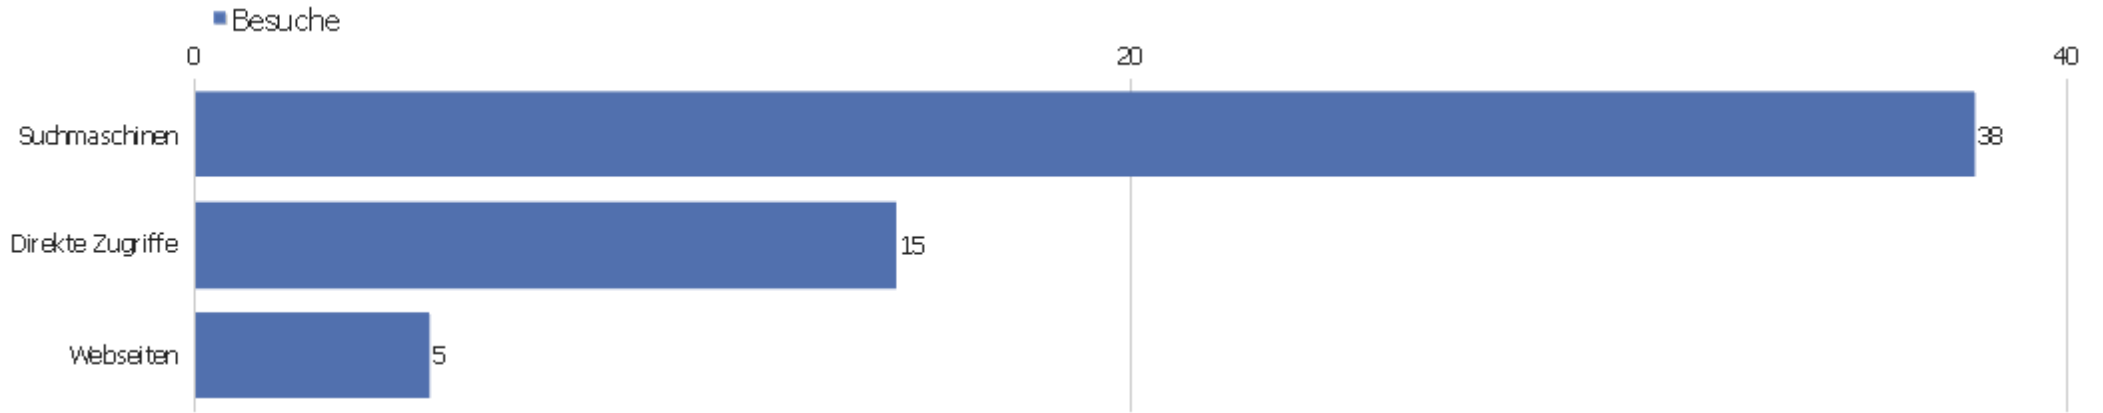

Verweisart

Verweisart	Besuche	Aktionen	Aktionen pro Besuch	Durchschnittszeit auf der Webseite	Absprungrate	Umsatz
Suchmaschinen	38	107	2,82	00:09:00	18,42%	0 €
Direkte Zugriffe	15	78	5,2	00:30:42	40%	0 €
Webseiten	5	17	3,4	00:03:26	20%	0 €