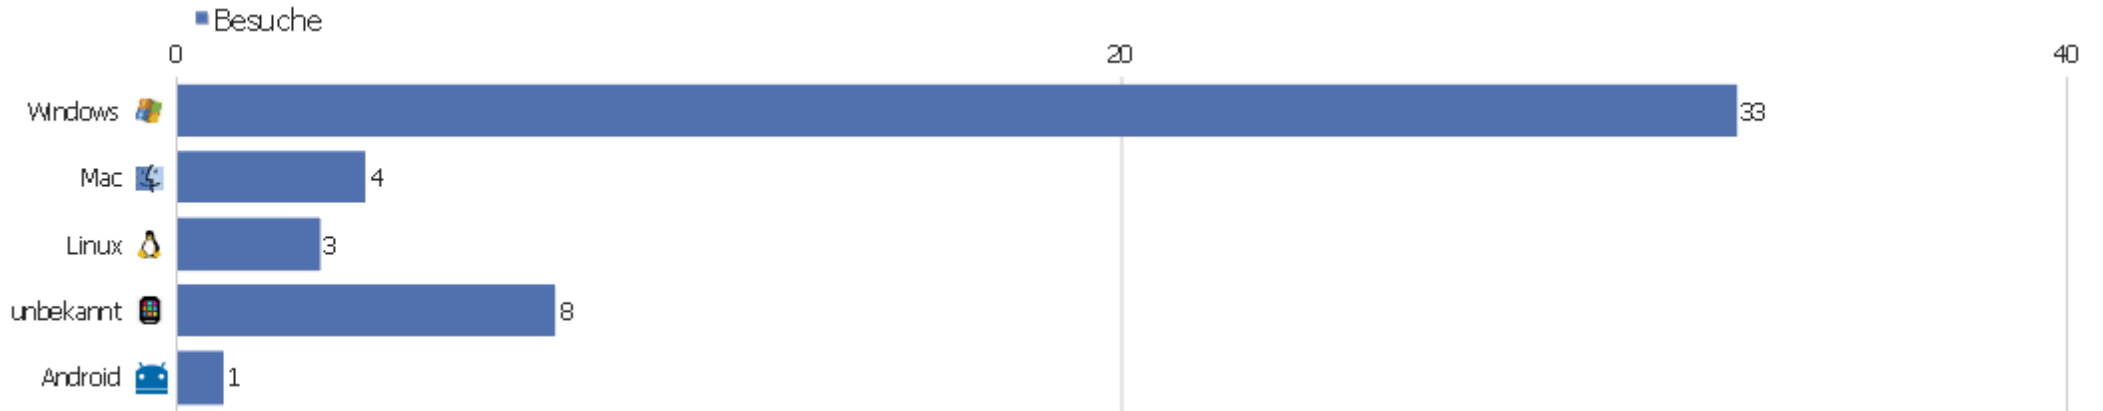

Betriebssystem-Familie

Betriebssystem-Familie	Besuche	Aktionen	Aktionen pro Besuch	Durchschnittszeit auf der Webseite	Absprungrate	Konversionsrate
Windows	33	137	4,15	00:15:09	15,15%	0%
Mac	4	10	2,5	00:02:11	0%	0%
Linux	3	29	9,67	00:18:53	0%	0%
unbekannt	8	15	1,88	00:00:41	12,5%	0%
Android	1	2	2	00:00:23	0%	0%