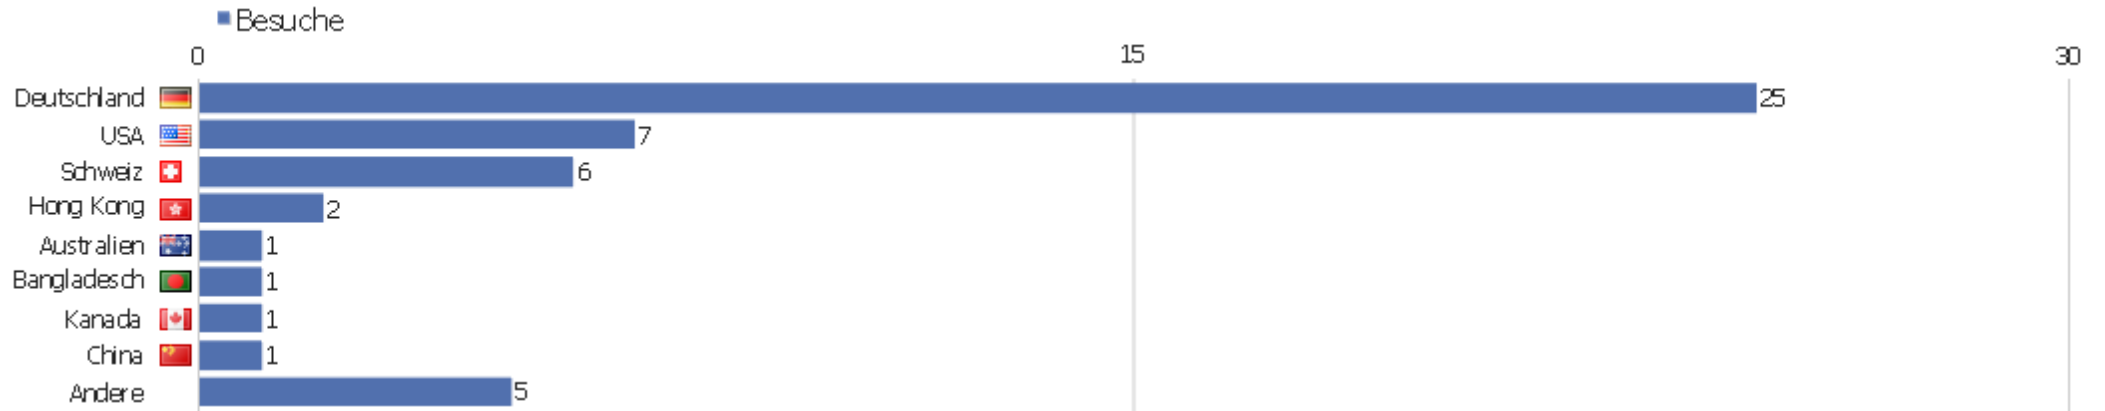

Land

Land	Besuche	Aktionen	Aktionen pro Besuch	Durchschnittszeit auf der Webseite	Absprungrate	Umsatz
Deutschland	25	98	3,92	00:09:21	12%	0 €
USA	7	37	5,29	00:08:15	14,29%	0 €
Schweiz	6	32	5,33	00:39:48	16,67%	0 €
Hong Kong	2	4	2	00:01:27	0%	0 €
Australien	1	2	2	00:01:38	0%	0 €
Bangladesch	1	2	2	00:02:23	0%	0 €
Kanada	1	1	1	00:00:00	100%	0 €
China	1	2	2	00:02:41	0%	0 €
Zypern	1	2	2	00:00:54	0%	0 €
Frankreich	1	3	3	00:01:48	0%	0 €
Irland	1	2	2	00:00:17	0%	0 €
Rumänien	1	2	2	00:02:13	0%	0 €
Slowenien	1	6	6	00:26:02	0%	0 €