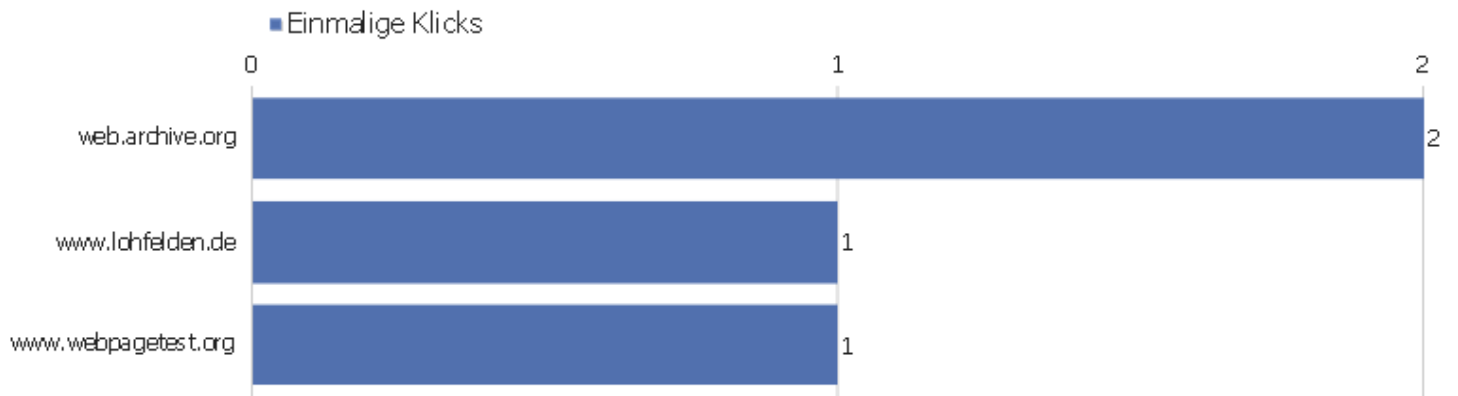

Ausgehende Verweise

Angeklickte URL	Einmalige Klicks	Klicks
web.archive.org	2	2
www.lohfelden.de	1	1
www.webpagetest.org	1	1

Downloads

Es stehen keine Daten für diesen Bericht zur Verfügung.

Inhaltsname

Es stehen keine Daten für diesen Bericht zur Verfügung.

Inhaltsteil

Es stehen keine Daten für diesen Bericht zur Verfügung.