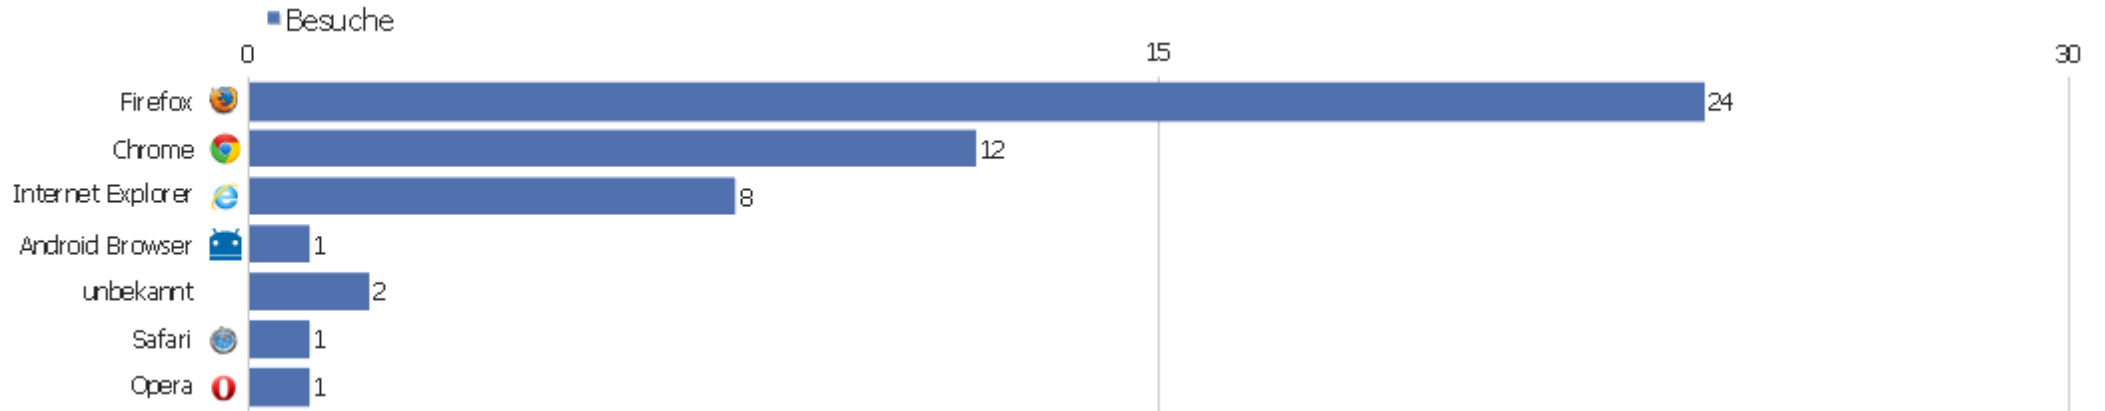

Browserfamilien

Browserfamilien	Besuche	Aktionen	Aktionen pro Besuch	Durchschnittszeit auf der Webseite	Absprungrate	Konversionsrate
Firefox	24	78	3,25	00:13:22	20,83%	0%
Chrome	12	50	4,17	00:08:24	0%	0%
Internet Explorer	8	56	7	00:18:00	0%	0%
Android Browser	1	2	2	00:00:23	0%	0%
unbekannt	2	3	1,5	00:00:11	50%	0%
Safari	1	2	2	00:00:10	0%	0%
Opera	1	2	2	00:04:15	0%	0%