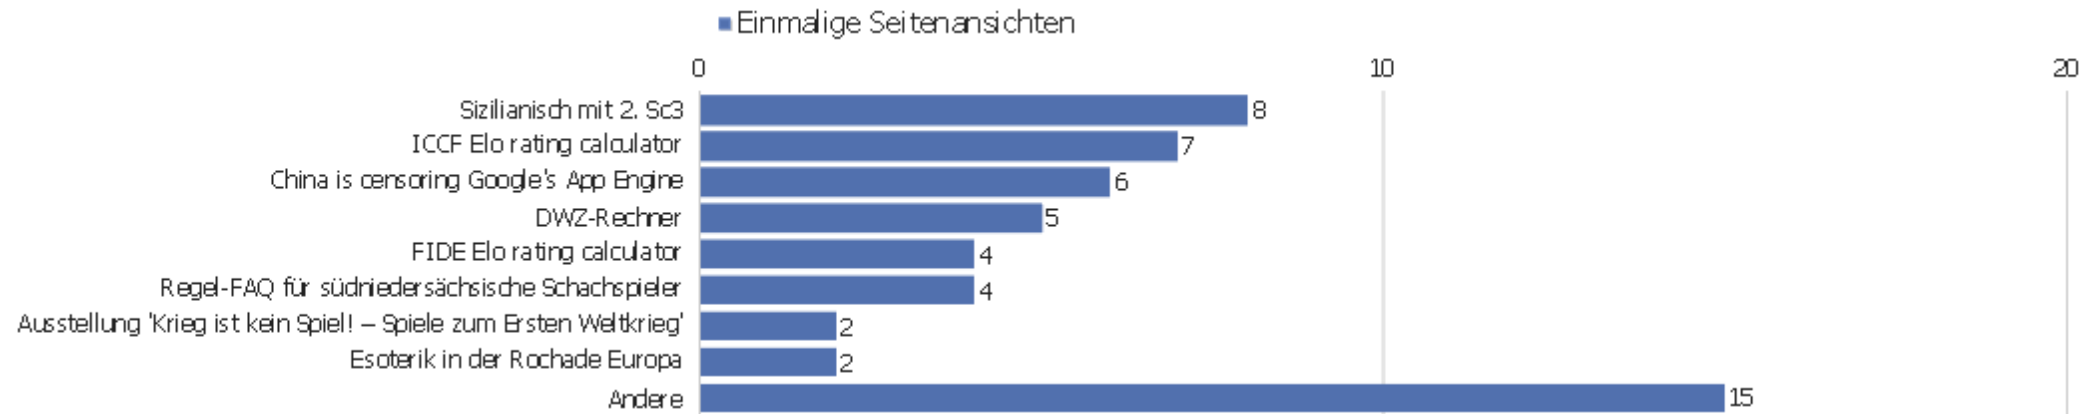

Seitentitel

Seitenname	Seitenansichten	Einmalige Seitenansichten	Absprungrate	Durchschnittszeit pro Seite	Ausstiegsrate	Durchschnittliche Generierungszeit
Sizilianisch mit 2. Sc3	9	8	25%	00:00:00	100%	0,15s
ICCF Elo rating calculator	10	7	0%	00:00:16	86%	0,07s
China is censoring Google's App Engine	6	6	0%	00:00:09	100%	11,17s
DWZ-Rechner	6	5	25%	00:00:01	100%	0,14s
FIDE Elo rating calculator	4	4	0%	00:00:00	100%	0,49s
Regel-FAQ für südniedersächsische Schachspieler	5	4	0%	00:00:11	75%	0,17s
Ausstellung 'Krieg ist kein Spiel! – Spiele zum	2	2	50%	00:00:00	100%	0,006s
Esoterik in der Rochade Europa	2	2	0%	00:02:34	100%	0,1s
Gosper glider gun	2	2	0%	00:00:00	100%	1,7s
Mein Sieg gegen Vlastimil Hort beim Simultan des FSK L	2	2	0%	00:02:28	100%	0,83s
Mythos und Heldensage	2	2	0%	00:00:00	100%	0,69s
Using both prefetch and prerender on the same source	2	2	50%	00:00:50	50%	0,94s
Welcome to Ingram Braun's personal homepage!	2	2	100%	00:00:00	100%	0,56s
Documents available on ingram-braun.net	1	1	0%	00:00:19	0%	0s