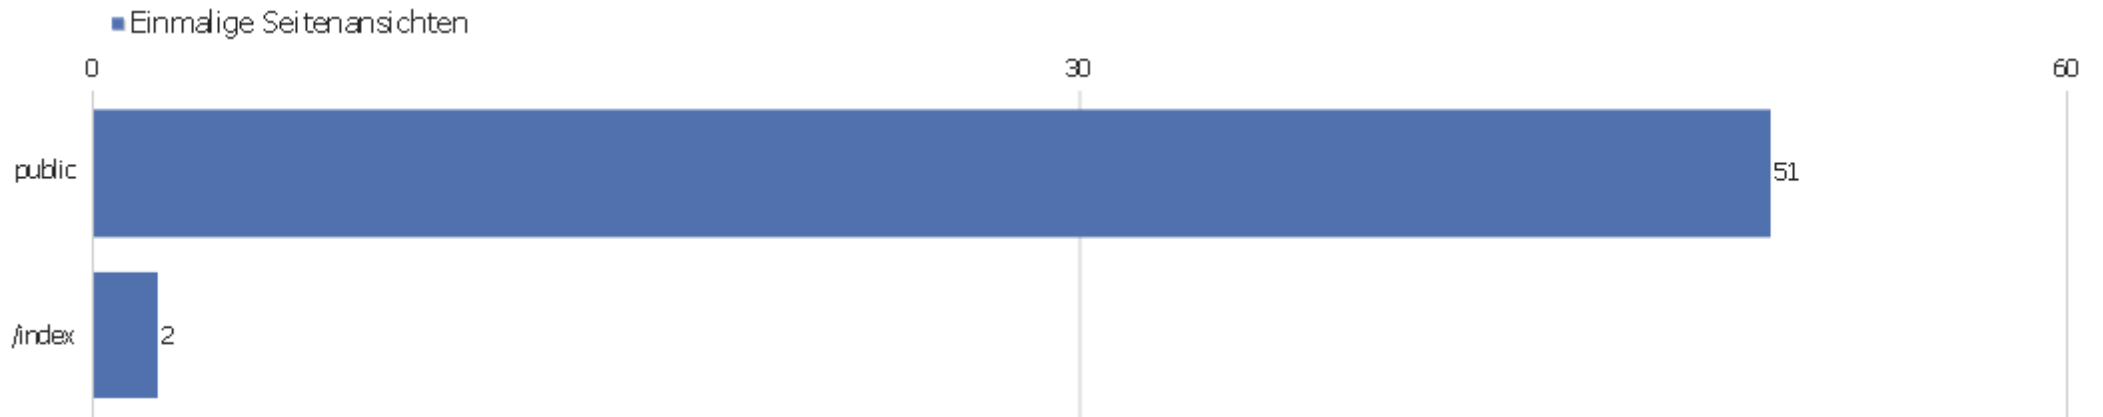

Seiten URL

Seiten-URL	Seitenansichten	Einmalige Seitenansichten	Absprungrate	Durchschnittszeit pro Seite	Ausstiegsrate	Durchschnittliche Generierungszeit
public	57	51	11%	00:00:18	82%	1,8s
/index	2	2	100%	00:00:00	100%	0,56s