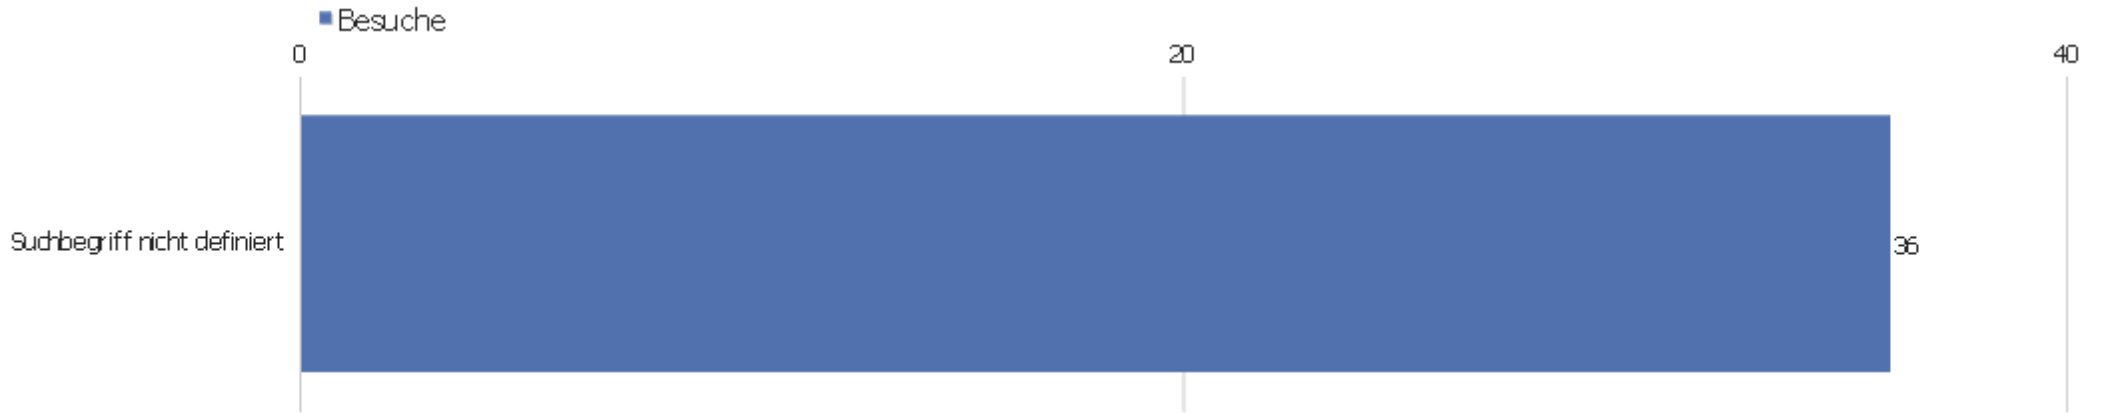

Suchbegriffe

Suchbegriff	Besuche	Aktionen	Aktionen pro Besuch	Durchschnittszeit auf der Webseite	Absprungrate	Umsatz
Suchbegriff nicht definiert	36	116	3,22	00:13:43	11,11%	0 €

Webseiten

Es stehen keine Daten für diesen Bericht zur Verfügung.