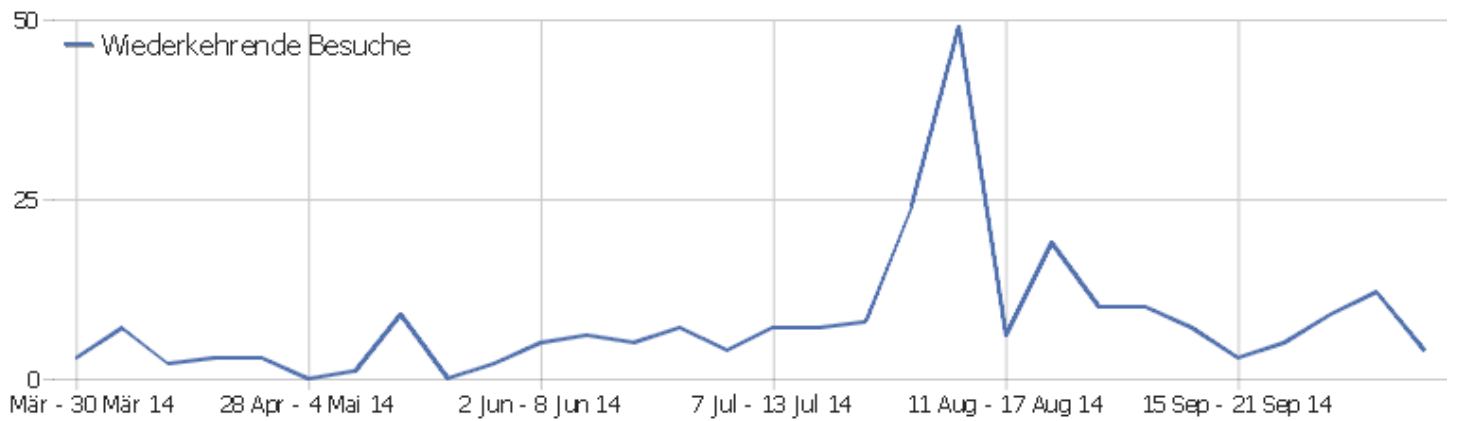

Wiederkehrende Besuche

Name	Wert
Eindeutige wiederkehrende Besucher	3
Returning Users	0
Wiederkehrende Besuche	4
Aktionen bei wiederkehrenden Besuchen	30
Anzahl wiederkehrende Besuche mit Konversion	0
Gesamte Aufenthaltszeit bei wiederkehrenden Besuchen (i	2564
Maximale Aktionen eines wiederkehrenden Besuchs	22
Absprungrate bei wiederkehrenden Besuchen	0%
Aktionen pro wiederkehrendem Besuch	7,5
Durchschnittszeit von wiederkehrenden Besuchen	00:10:41