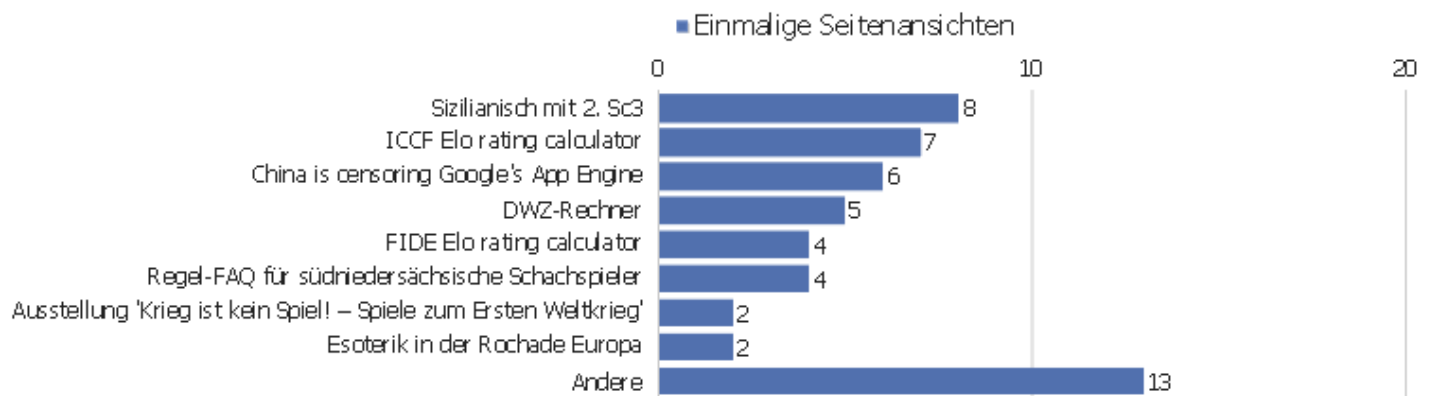

Titel der Ausstiegsseite

Titel der Ausstiegsseite	Ausstiege	Einmalige Seitenansichten	Ausstiegsrate
Sizilianisch mit 2. Sc3	8	8	100%
ICCF Elo rating calculator	6	7	86%
China is censoring Google's App Engine	6	6	100%
DWZ-Rechner	5	5	100%
FIDE Elo rating calculator	4	4	100%
Regel-FAQ für südniedersächsische Schachspieler	3	4	75%
Ausstellung 'Krieg ist kein Spiel! – Spiele zum	2	2	100%
Esoterik in der Rochade Europa	2	2	100%
Gosper glider gun	2	2	100%
Mein Sieg gegen Vlastimil Hort beim Simultan des FSK L	2	2	100%
Mythos und Heldensage	2	2	100%
Using both prefetch and prerender on the same source	1	2	50%
Welcome to Ingram Braun's personal homepage!	2	2	100%
Ein Besuch im Münzkabinett des Landesmuseums Hannover	1	1	100%
Siedlungs-, Wirtschafts-, Verkehrsgeographie	1	1	100%
Web safe fonts for Biblical Hebrew	1	1	100%