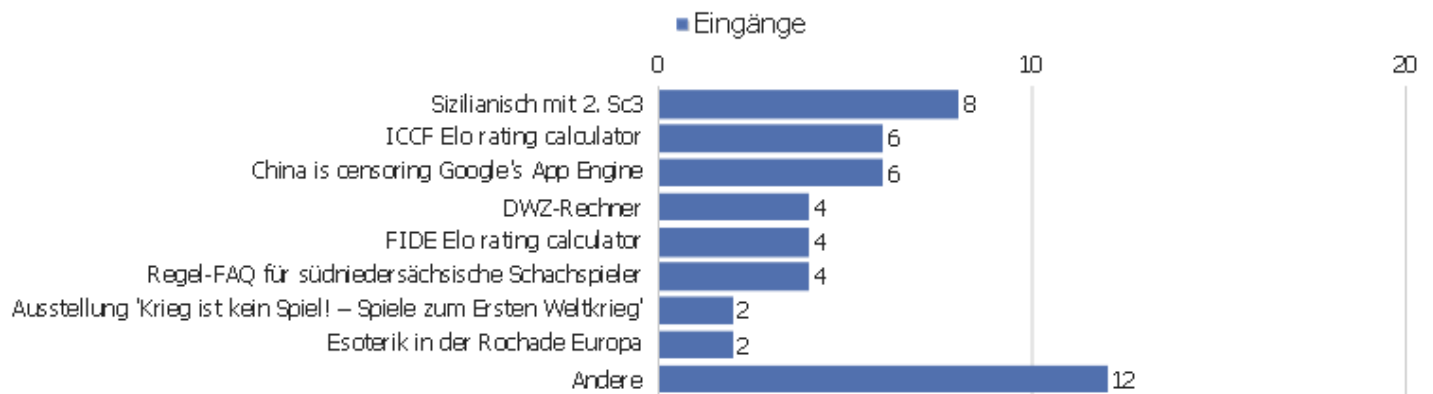

Titel der Einstiegsseite

Titel der Einstiegsseite	Eingänge	Absprünge	Absprungrate
Sizilianisch mit 2. Sc3	8	2	25%
ICCF Elo rating calculator	6	0	0%
China is censoring Google's App Engine	6	0	0%
DWZ-Rechner	4	1	25%
FIDE Elo rating calculator	4	0	0%
Regel-FAQ für südniedersächsische Schachspieler	4	0	0%
Ausstellung 'Krieg ist kein Spiel! – Spiele zum	2	1	50%
Esoterik in der Rochade Europa	2	0	0%
Gosper glider gun	2	0	0%
Mein Sieg gegen Vlastimil Hort beim Simultan des FSK L	2	0	0%
Mythos und Heldensage	2	0	0%
Using both prefetch and prerender on the same source	2	1	50%
Welcome to Ingram Braun's personal homepage!	1	1	100%
Ein Besuch im Münzkabinett des Landesmuseums Hannover	1	0	0%
Siedlungs-, Wirtschafts-, Verkehrsgeographie	1	0	0%
Web safe fonts for Biblical Hebrew	1	0	0%