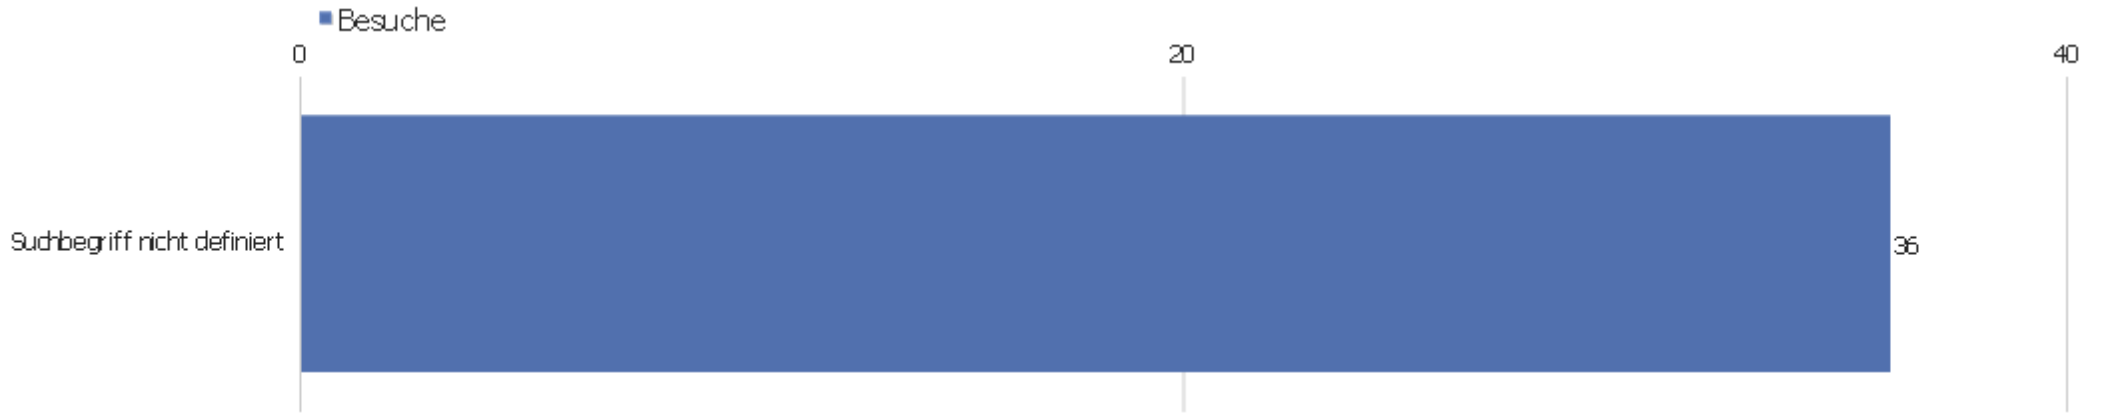

Alle Verweise

Verweis	Besuche	Aktionen	Aktionen pro Besuch	Durchschnittszeit auf der Webseite	Absprungrate	Konversionsrate
Suchbegriff nicht definiert	36	116	3,22	00:13:43	11,11%	0%