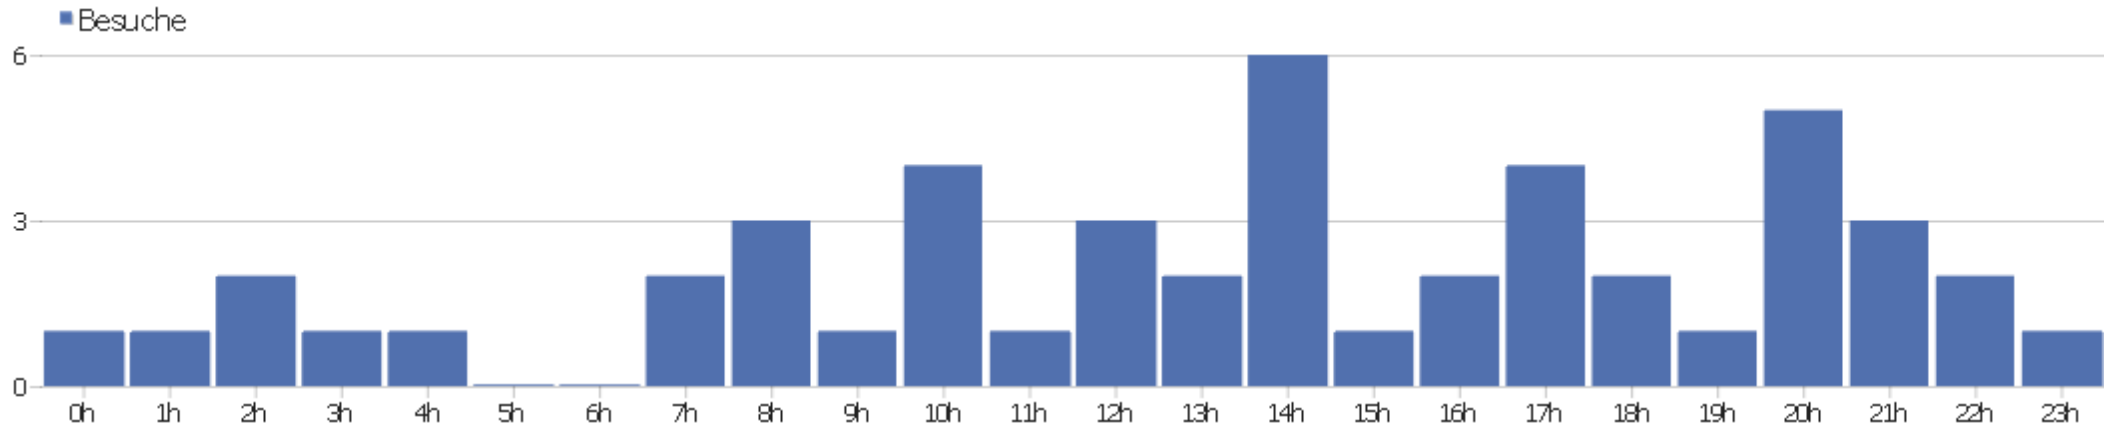

# Besucherüberblick

Name	Wert
Eindeutige Besucher	47
Benutzer	0
Besuche	49
Aktionen	193
Maximale Aktionen pro Besuch	22
Absprungrate	12%
Aktionen pro Besuch	3,9
Durchschnittliche Besuchszeit (in Sekunden)	00:11:39

## Besuche nach Server-Zeit

Server-Zeit	Besuche	Aktionen	Aktionen pro Besuch	Durchschnittszeit auf der Webseite	Absprungrate	Umsatz
0h	1	2	2	00:00:54	0%	0 €
1h	1	2	2	00:01:38	0%	0 €
2h	2	24	12	01:56:38	0%	0 €
3h	1	22	22	00:33:30	0%	0 €
4h	1	1	1	00:00:00	100%	0 €
5h	0	0	0	00:00:00	0%	0 €
6h	0	0	0	00:00:00	0%	0 €
7h	2	9	4,5	00:07:30	0%	0 €
8h	3	8	2,67	00:08:01	0%	0 €
9h	1	6	6	00:26:02	0%	0 €
10h	4	12	3	00:02:43	25%	0 €
11h	1	3	3	00:00:39	0%	0 €
12h	3	9	3	00:33:28	33,33%	0 €
13h	2	4	2	00:05:42	0%	0 €