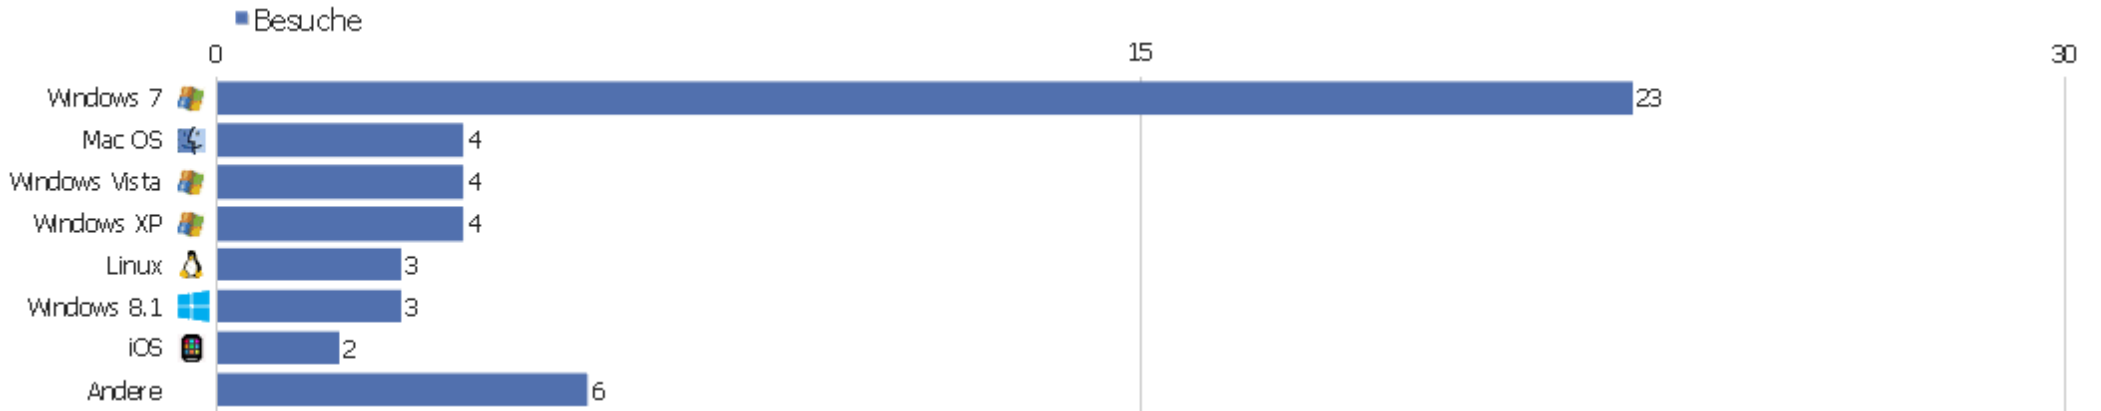

Betriebssysteme

Betriebssystem	Besuche	Aktionen	Aktionen pro Besuch	Durchschnittszeit auf der Webseite	Absprungrate	Konversionsrate
Windows 7	23	109	4,74	00:19:38	17,39%	0%
Mac OS	4	10	2,5	00:02:11	0%	0%
Windows Vista	4	9	2,25	00:00:47	0%	0%
Windows XP	4	11	2,75	00:02:53	25%	0%
Linux	3	29	9,67	00:18:53	0%	0%
Windows 8.1	3	6	2	00:01:07	0%	0%
iOS	2	4	2	00:00:16	0%	0%
Ubuntu	2	4	2	00:00:47	0%	0%
Windows 8	2	8	4	00:16:48	0%	0%
Android	1	2	2	00:00:23	0%	0%
unbekannt	1	1	1	00:00:00	100%	0%