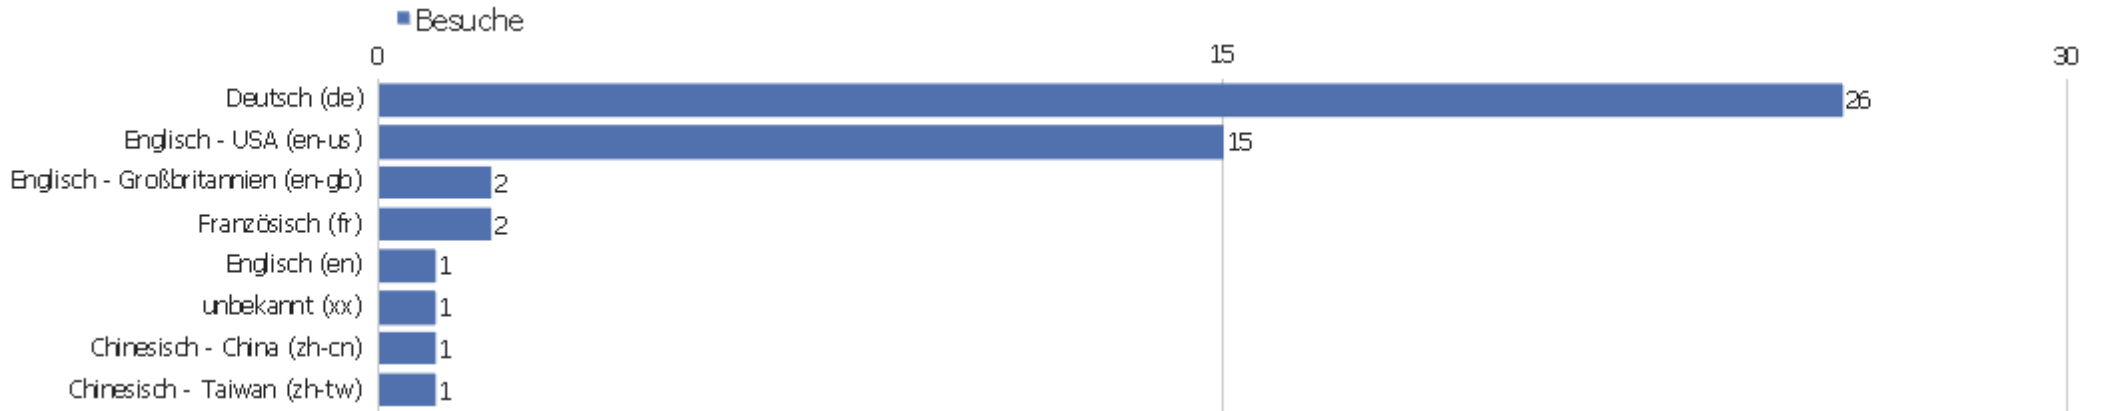

Sprach-Code

Sprache	Besuche	Aktionen	Aktionen pro Besuch	Durchschnittszeit auf der Webseite	Absprungrate	Konversionsrate
Deutsch (de)	26	119	4,58	00:17:45	15,38%	0%
Englisch - USA (en-us)	15	59	3,93	00:06:41	0%	0%
Englisch - Großbritannien (en-gb)	2	4	2	00:00:58	0%	0%
Französisch (fr)	2	4	2	00:00:54	50%	0%
Englisch (en)	1	2	2	00:00:02	0%	0%
unbekannt (xx)	1	1	1	00:00:00	100%	0%
Chinesisch - China (zh-cn)	1	2	2	00:02:41	0%	0%
Chinesisch - Taiwan (zh-tw)	1	2	2	00:02:51	0%	0%