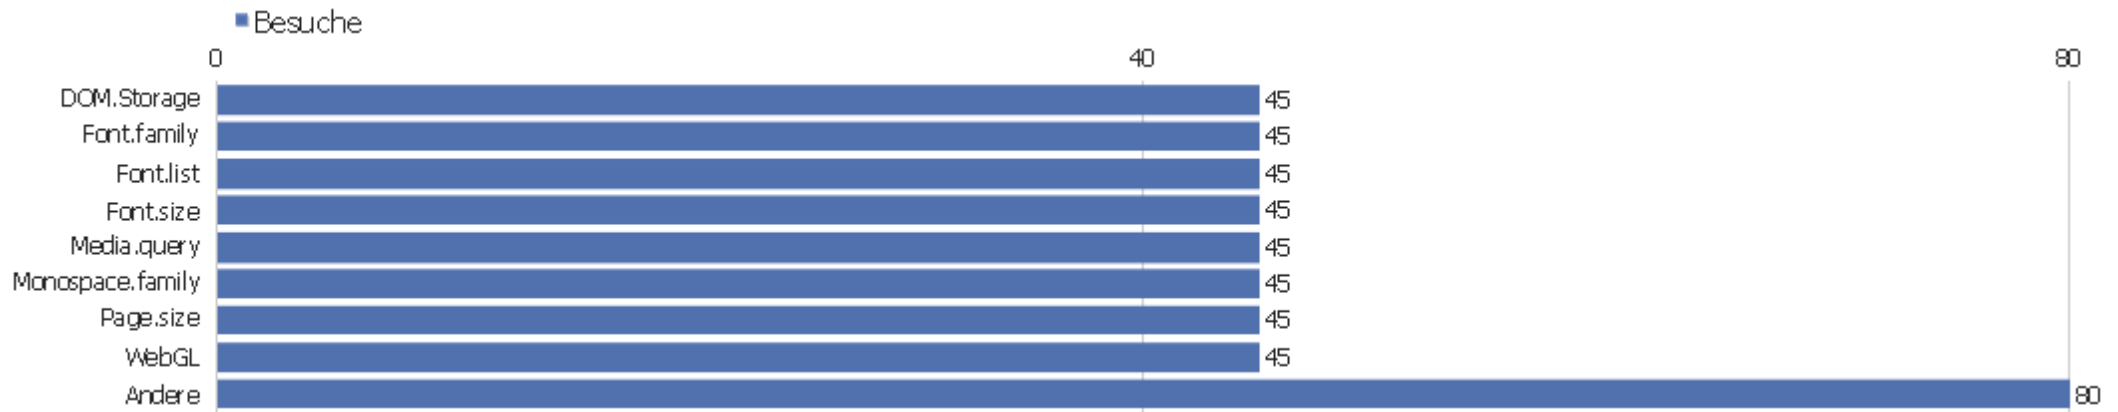

Benutzerdefinierte Variablen

Name der benutzerdefinierten Variable	Besuche	Aktionen	Aktionen pro Besuch	Durchschnittszeit auf der Webseite	Absprungrate	Umsatz
DOM.Storage	45	186	4,13	00:12:40	8,89%	0 €
Font.family	45	186	4,13	00:12:40	8,89%	0 €
Font.list	45	186	4,13	00:12:40	8,89%	0 €
Font.size	45	186	4,13	00:12:40	8,89%	0 €
Media.query	45	186	4,13	00:12:40	8,89%	0 €
Monospace.family	45	186	4,13	00:12:40	8,89%	0 €
Page.size	45	186	4,13	00:12:40	8,89%	0 €
WebGL	45	186	4,13	00:12:40	8,89%	0 €
Font.family2	35	141	4,03	00:14:13	8,57%	0 €
Font.family3	35	141	4,03	00:14:13	8,57%	0 €
ICCF.execution	0	59	0	00:00:00	0%	0 €
ICCF.finished.games	0	59	0	00:00:00	0%	0 €
ICCF.games	0	59	0	00:00:00	0%	0 €
ICCF.rating.old	0	59	0	00:00:00	0%	0 €