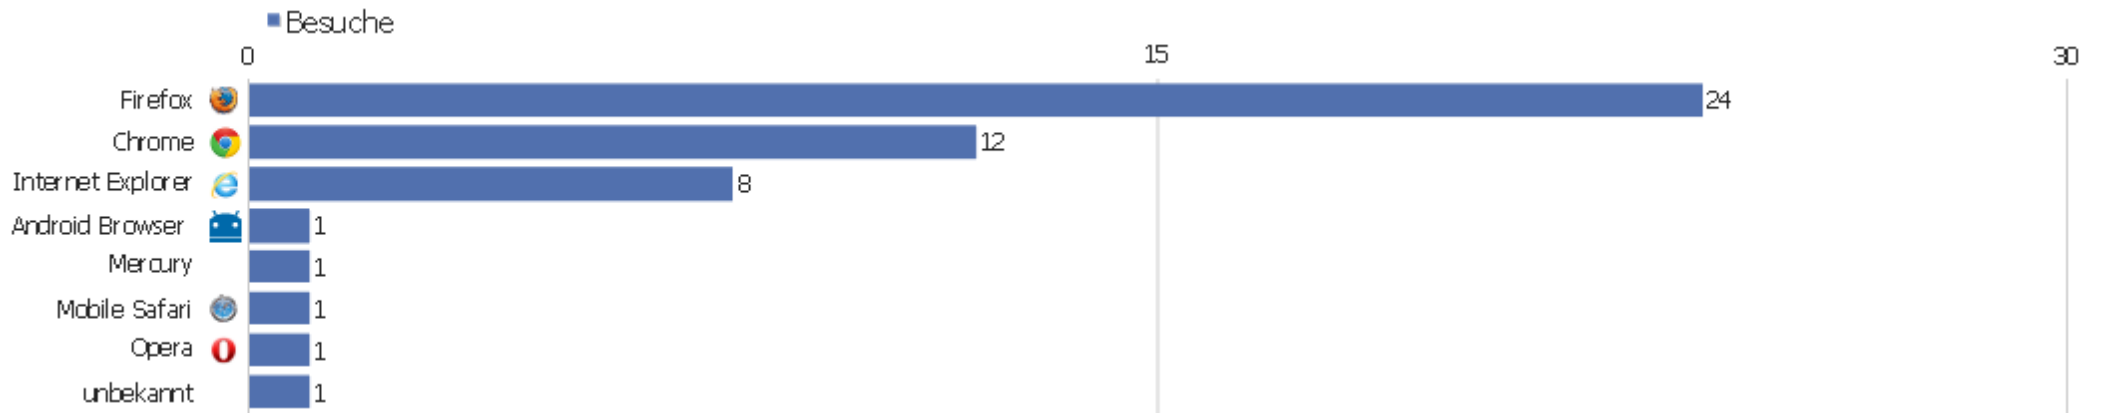

Besucher-Browser

Browser	Besuche	Aktionen	Aktionen pro Besuch	Durchschnittszeit auf der Webseite	Absprungrate	Konversionsrate
Firefox	24	78	3,25	00:13:22	20,83%	0%
Chrome	12	50	4,17	00:08:24	0%	0%
Internet Explorer	8	56	7	00:18:00	0%	0%
Android Browser	1	2	2	00:00:23	0%	0%
Mercury	1	2	2	00:00:22	0%	0%
Mobile Safari	1	2	2	00:00:10	0%	0%
Opera	1	2	2	00:04:15	0%	0%
unbekannt	1	1	1	00:00:00	100%	0%