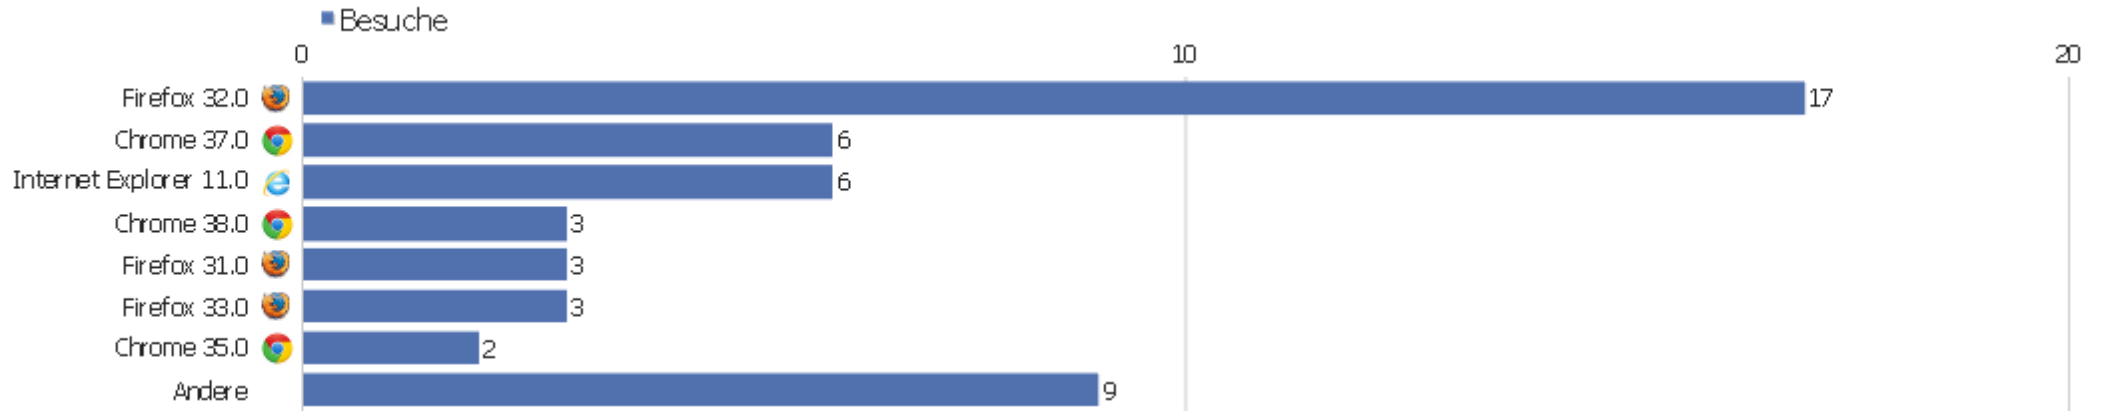

Browser Versionen

Browser Versionen	Besuche	Aktionen	Aktionen pro Besuch	Durchschnittszeit auf der Webseite	Absprungrate	Konversionsrate
Firefox 32.0	17	57	3,35	00:17:25	17,65%	0%
Chrome 37.0	6	13	2,17	00:06:18	0%	0%
Internet Explorer 11.0	6	51	8,5	00:23:46	0%	0%
Chrome 38.0	3	8	2,67	00:02:08	0%	0%
Firefox 31.0	3	6	2	00:00:21	33,33%	0%
Firefox 33.0	3	14	4,67	00:07:54	0%	0%
Chrome 35.0	2	27	13,5	00:26:59	0%	0%
Android Browser	1	2	2	00:00:23	0%	0%
Chrome 34.0	1	2	2	00:02:41	0%	0%
Firefox 29.0	1	1	1	00:00:00	100%	0%
Internet Explorer 7.0	1	2	2	00:00:02	0%	0%
Internet Explorer 9.0	1	3	3	00:01:22	0%	0%
Mercury 8.6	1	2	2	00:00:22	0%	0%
Mobile Safari 7.0	1	2	2	00:00:10	0%	0%