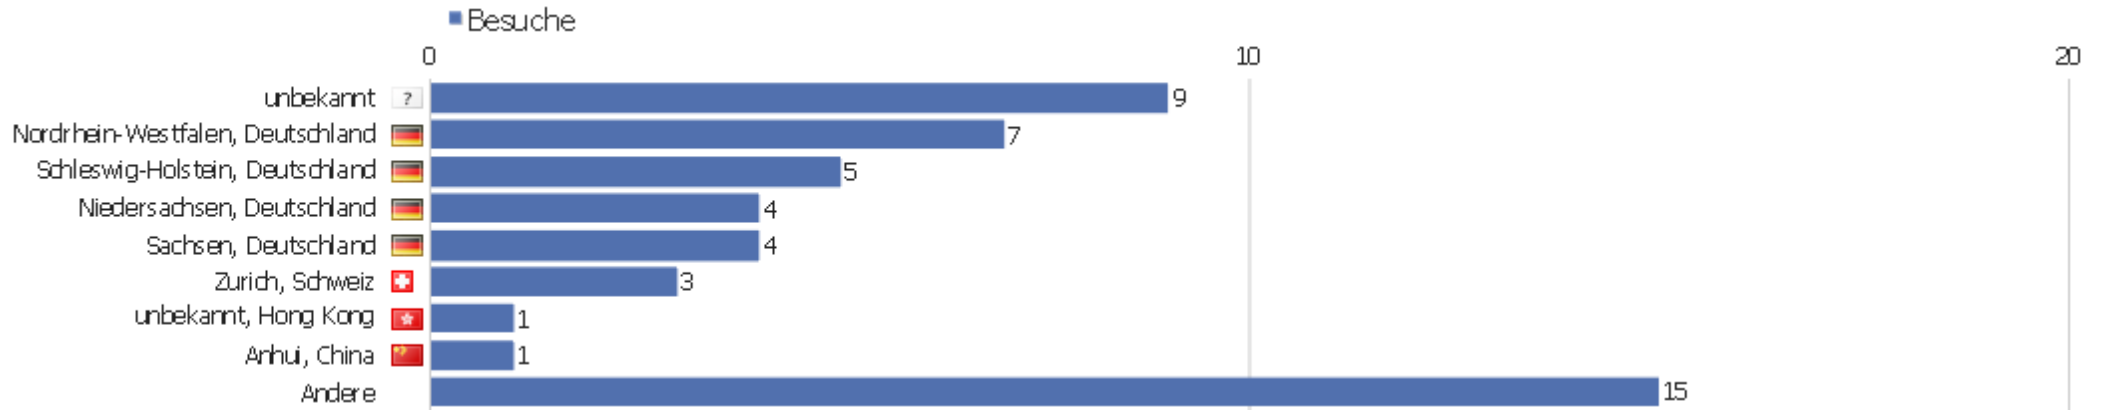

Region

Region	Besuche	Aktionen	Aktionen pro Besuch	Durchschnittszeit auf der Webseite	Absprungrate	Umsatz
? unbekannt	9	42	4,67	00:07:41	11,11%	0 €
🇩🇪 Nordrhein-Westfalen, Deutschland	7	20	2,86	00:17:26	0%	0 €
🇩🇪 Schleswig-Holstein, Deutschland	5	45	9	00:08:36	0%	0 €
🇩🇪 Niedersachsen, Deutschland	4	12	3	00:03:34	0%	0 €
🇩🇪 Sachsen, Deutschland	4	8	2	00:10:49	25%	0 €
🇨🇭 Zurich, Schweiz	3	25	8,33	01:17:43	33,33%	0 €
🇭🇰 unbekannt, Hong Kong	1	2	2	00:00:02	0%	0 €
🇨🇳 Anhui, China	1	2	2	00:02:41	0%	0 €
🇩🇪 Baden-Wurttemberg, Deutschland	1	2	2	00:00:32	0%	0 €
🇦🇺 South Australia, Australien	1	2	2	00:01:38	0%	0 €
🇩🇪 Hessen, Deutschland	1	3	3	00:01:22	0%	0 €
🇩🇪 Rheinland-Pfalz, Deutschland	1	1	1	00:00:00	100%	0 €
🇷🇴 Brasov, Rumänien	1	2	2	00:02:13	0%	0 €
🇩🇪 Thuringen, Deutschland	1	6	6	00:09:06	0%	0 €