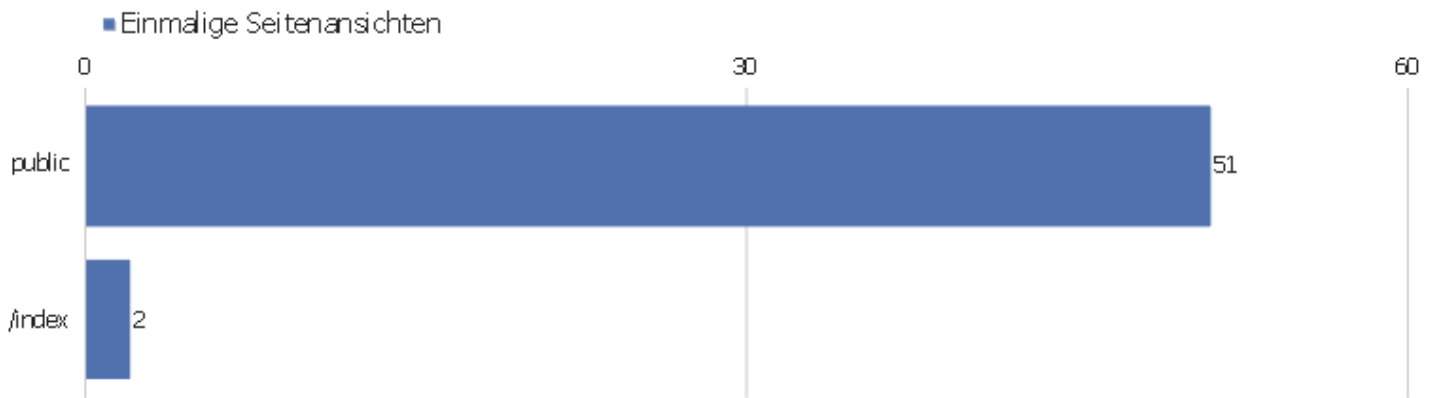

Ausstiegsseiten

URL der Ausstiegsseite	Ausstiege	Einmalige Seitenansichten	Ausstiegsrate
public	42	51	82%
/index	2	2	100%