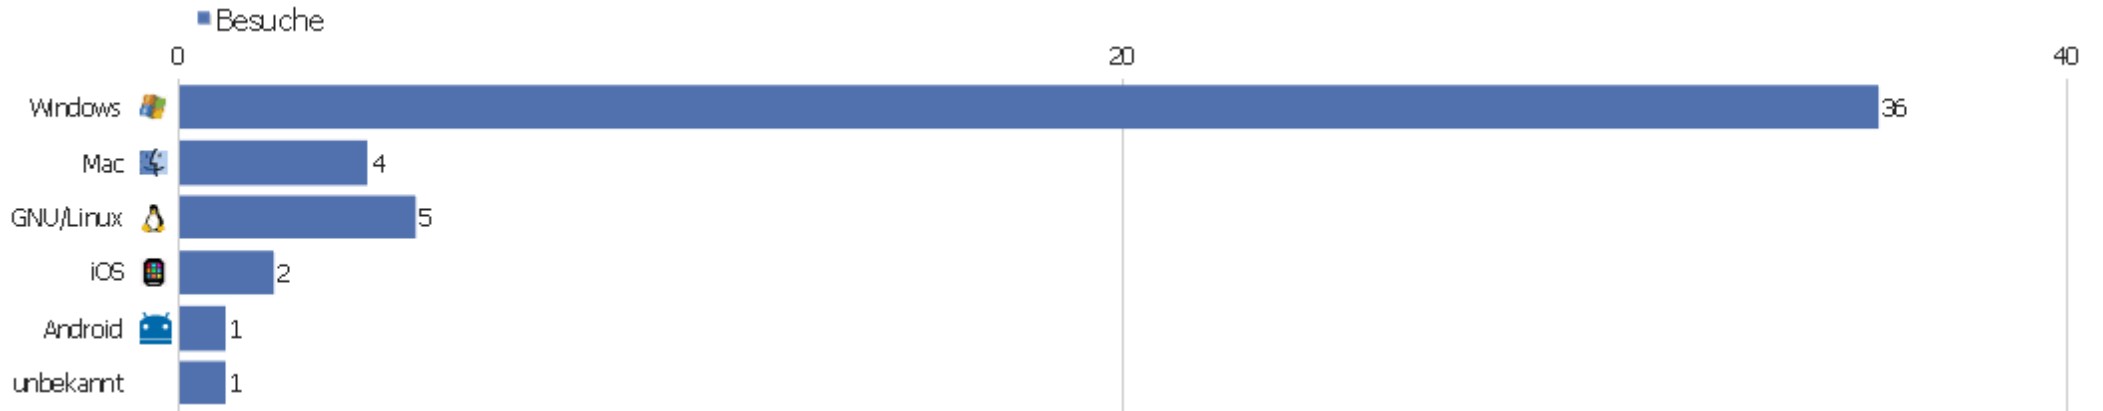

Betriebssystem Familien

Betriebssystem Familien	Besuche	Aktionen	Aktionen pro Besuch	Durchschnittszeit auf der Webseite	Absprungrate	Konversionsrate
Windows	36	143	3,97	00:13:58	13,89%	0%
Mac	4	10	2,5	00:02:11	0%	0%
GNU/Linux	5	33	6,6	00:11:39	0%	0%
iOS	2	4	2	00:00:16	0%	0%
Android	1	2	2	00:00:23	0%	0%
unbekannt	1	1	1	00:00:00	100%	0%