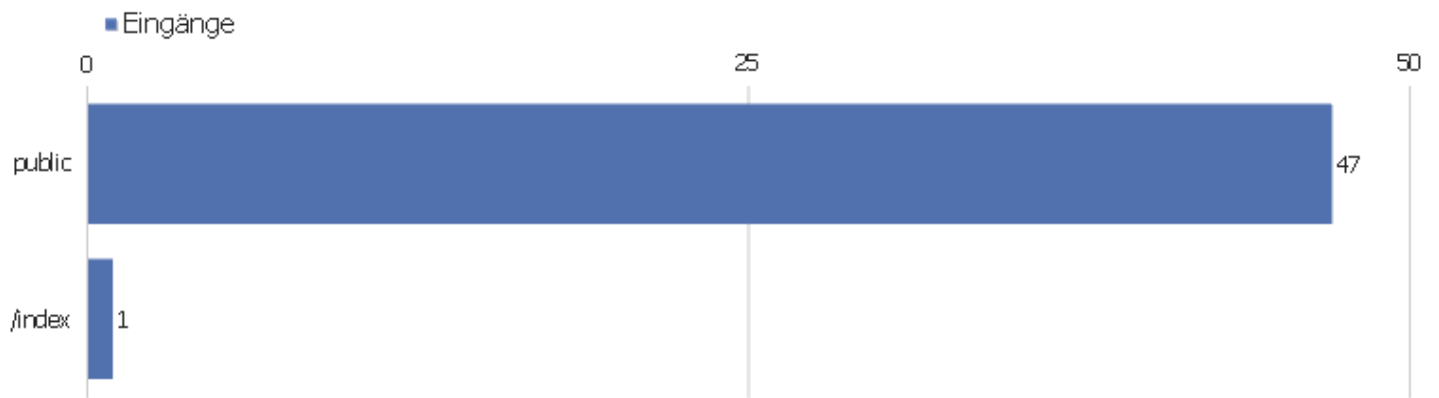

Eingangsseiten

URL der Einstiegsseite	Eingänge	Absprünge	Absprungrate
public	47	5	11%
/index	1	1	100%