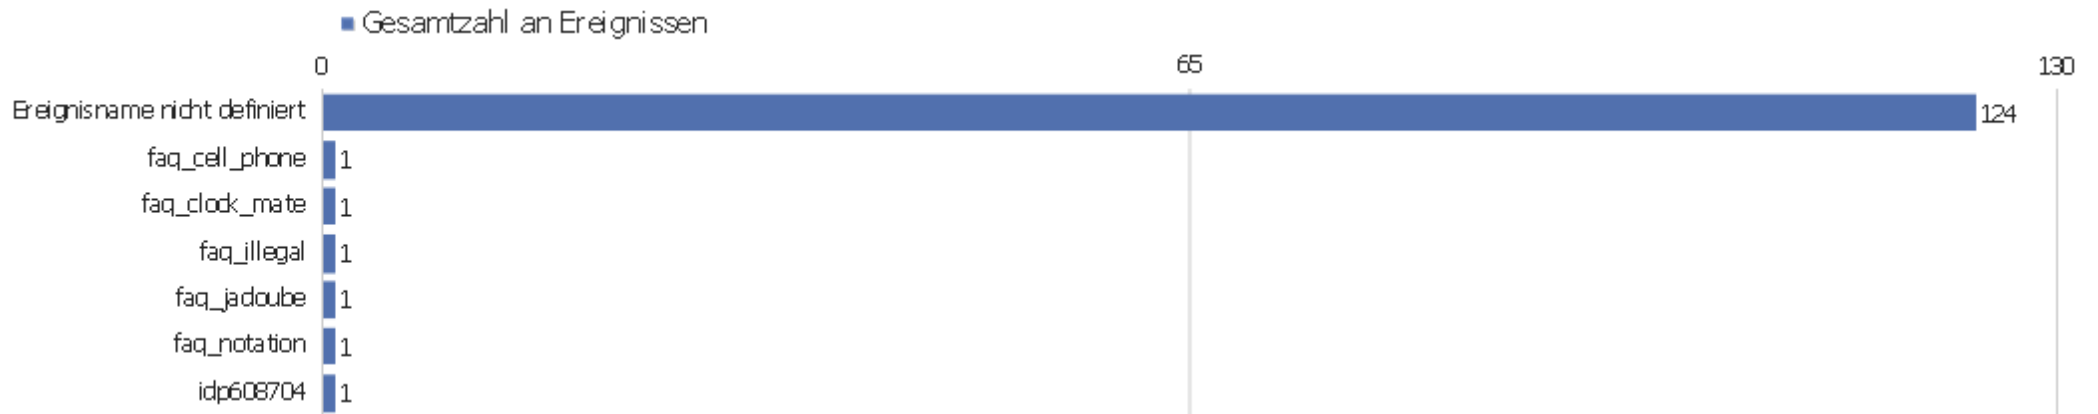

Ereignisnamen

Ereignisname	Gesamtzahl an Ereignissen	Gesamtwert	Minimaler Wert	Maximaler Wert	Durchschnittswert	Ereignisse mit einem Wert
Ereignisname nicht definiert	124	440	0	55	6,67	66
faq_cell_phone	1	0	0	0	0	0
faq_clock_mate	1	0	0	0	0	0
faq_illegal	1	0	0	0	0	0
faq_jadoubé	1	0	0	0	0	0
faq_notation	1	0	0	0	0	0
idp608704	1	0	0	0	0	0