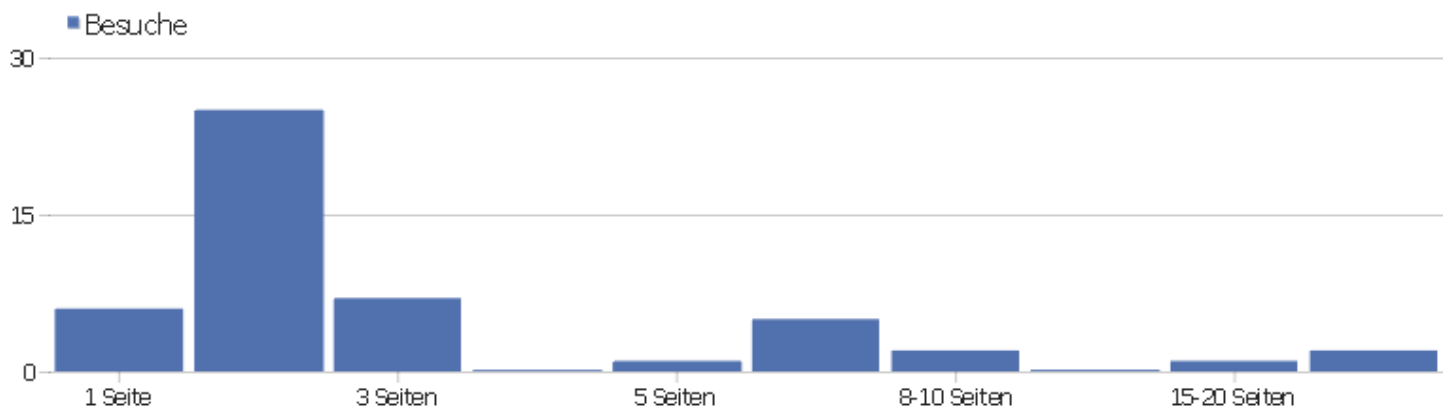

Seiten pro Besuch

Seiten pro Besuch	Besuche
1 Seite	6
2 Seiten	25
3 Seiten	7
4 Seiten	0
5 Seiten	1
6-7 Seiten	5
8-10 Seiten	2
11-14 Seiten	0
15-20 Seiten	1
21+ Seiten	2