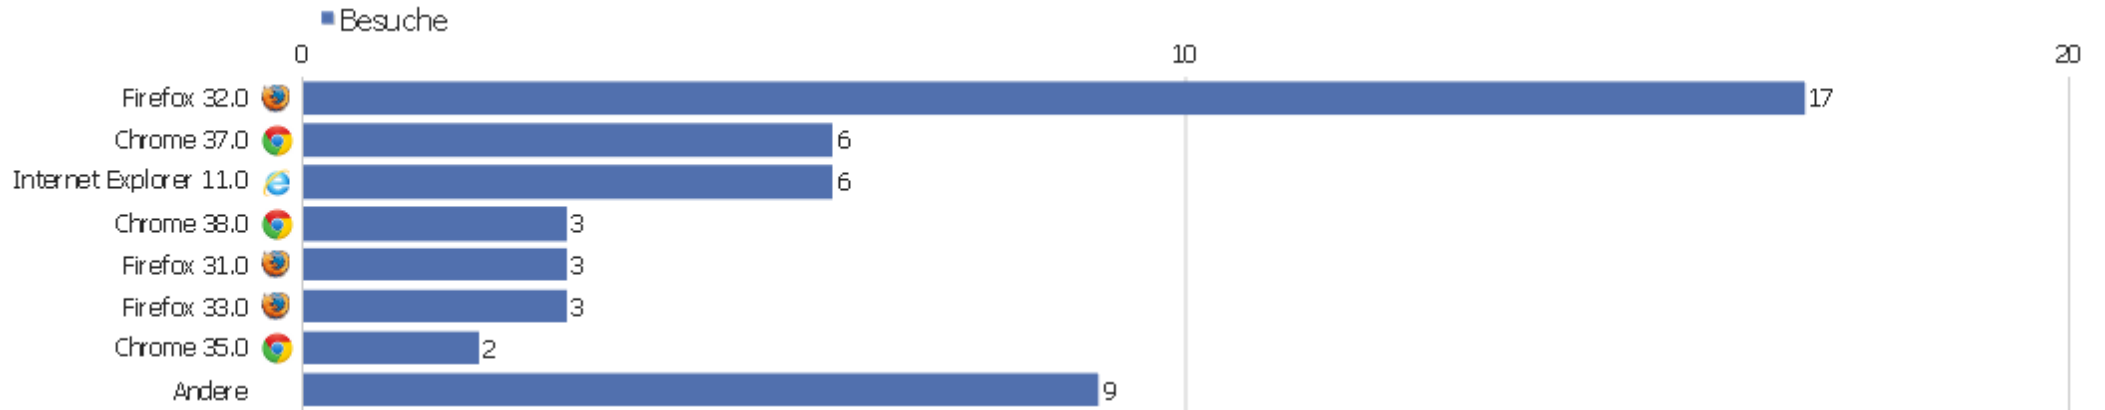

Browser-Version

Browserversion	Besuche	Aktionen	Aktionen pro Besuch	Durchschnittszeit auf der Webseite	Absprungrate	Konversionsrate
Firefox 32.0	17	57	3,35	00:17:25	17,65%	0%
Chrome 37.0	6	13	2,17	00:06:18	0%	0%
Internet Explorer 11.0	6	51	8,5	00:23:46	0%	0%
Chrome 38.0	3	8	2,67	00:02:08	0%	0%
Firefox 31.0	3	6	2	00:00:21	33,33%	0%
Firefox 33.0	3	14	4,67	00:07:54	0%	0%
Chrome 35.0	2	27	13,5	00:26:59	0%	0%
Android Browser	1	2	2	00:00:23	0%	0%
Chrome 34.0	1	2	2	00:02:41	0%	0%
Firefox 29.0	1	1	1	00:00:00	100%	0%
Internet Explorer 7.0	1	2	2	00:00:02	0%	0%
Internet Explorer 9.0	1	3	3	00:01:22	0%	0%
Mercury 8.6	1	2	2	00:00:22	0%	0%
Mobile Safari 7.0	1	2	2	00:00:10	0%	0%