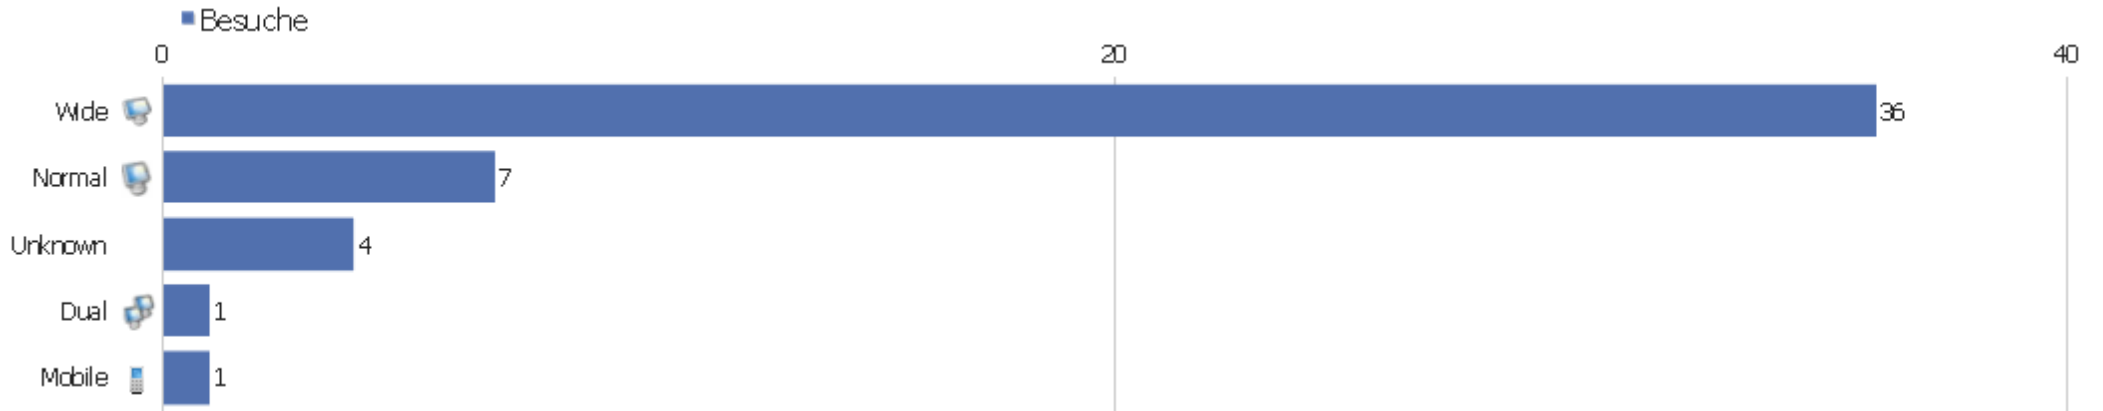

Normal / Breitbild

Bildschirmtyp	Besuche	Aktionen	Aktionen pro Besuch	Durchschnittszeit auf der Webseite	Absprungrate	Konversionsrate
Wide	36	158	4,39	00:12:07	8,33%	0%
Normal	7	21	3	00:16:05	14,29%	0%
Unknown	4	7	1,75	00:00:16	50%	0%
Dual	1	5	5	00:20:28	0%	0%
Mobile	1	2	2	00:00:23	0%	0%