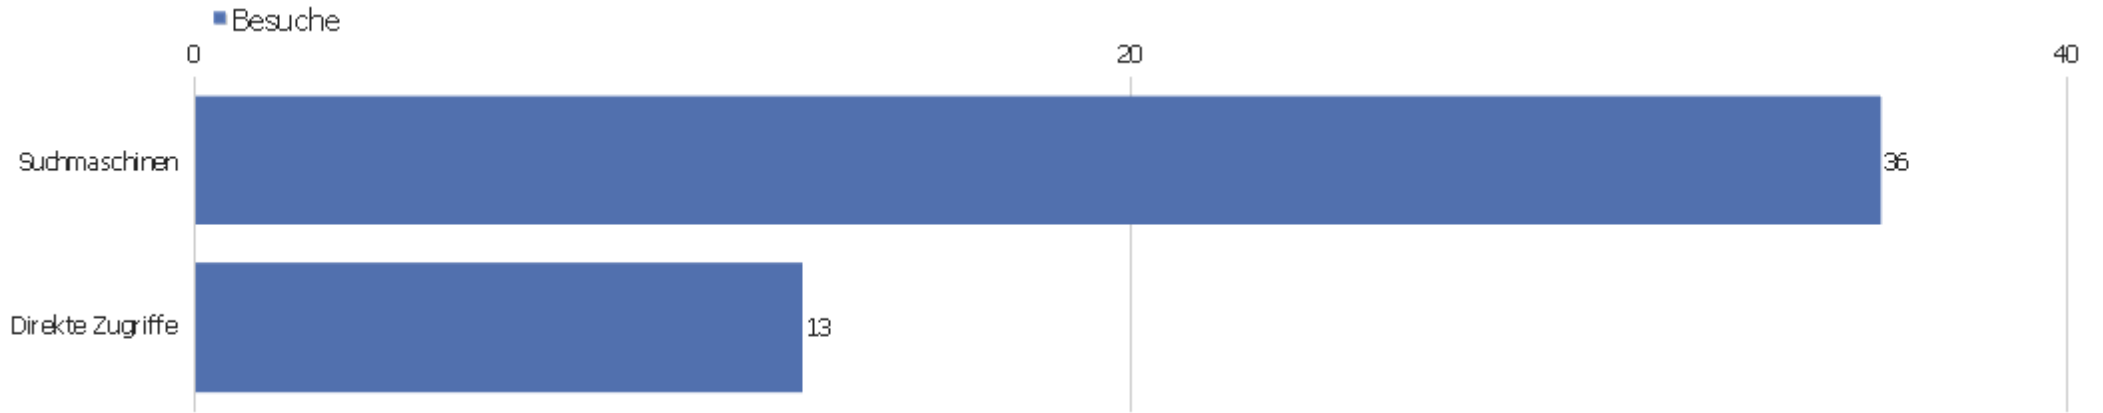

Verweisart

Verweisart	Besuche	Aktionen	Aktionen pro Besuch	Durchschnittszeit auf der Webseite	Absprungrate	Umsatz
Suchmaschinen	36	116	3,22	00:13:43	11,11%	0 €
Direkte Zugriffe	13	77	5,92	00:05:57	15,38%	0 €