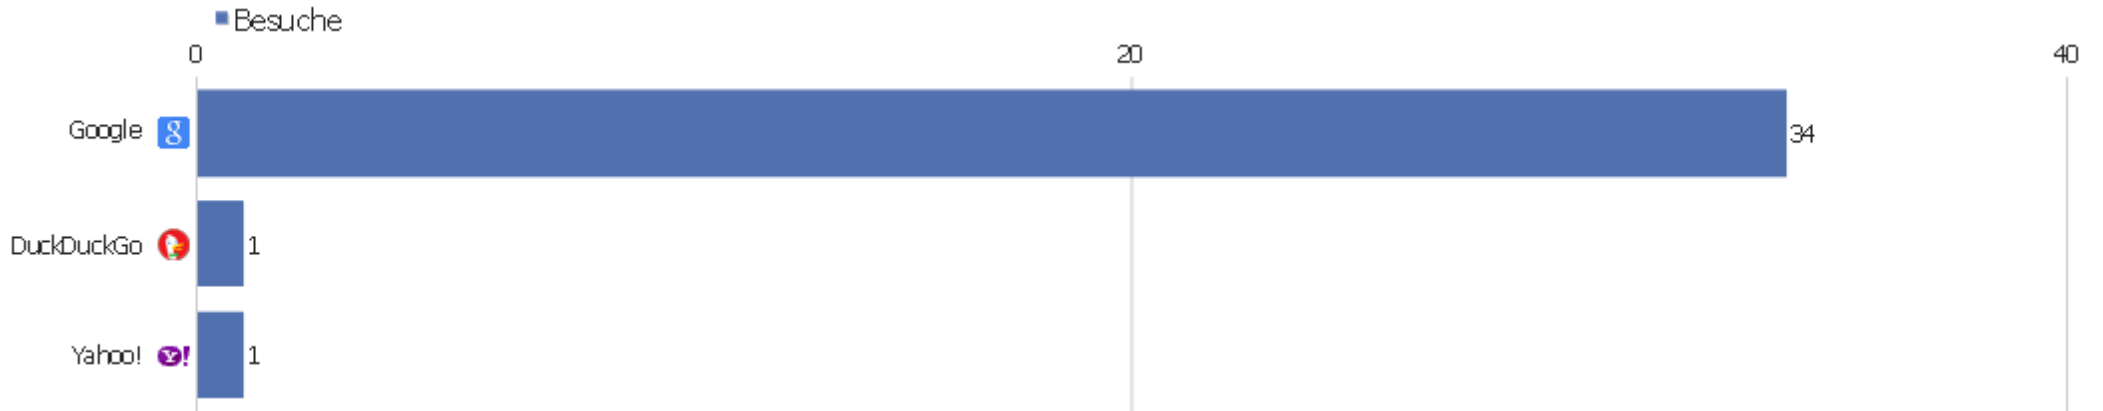

Suchmaschinen

Suchmaschine	Besuche	Aktionen	Aktionen pro Besuch	Durchschnittszeit auf der Webseite	Absprungrate	Umsatz
Google	34	109	3,21	00:13:54	11,76%	0 €
DuckDuckGo	1	5	5	00:20:28	0%	0 €
Yahoo!	1	2	2	00:00:45	0%	0 €

Kampagnen

Es stehen keine Daten für diesen Bericht zur Verfügung.

Soziale Netzwerke

Es stehen keine Daten für diesen Bericht zur Verfügung.