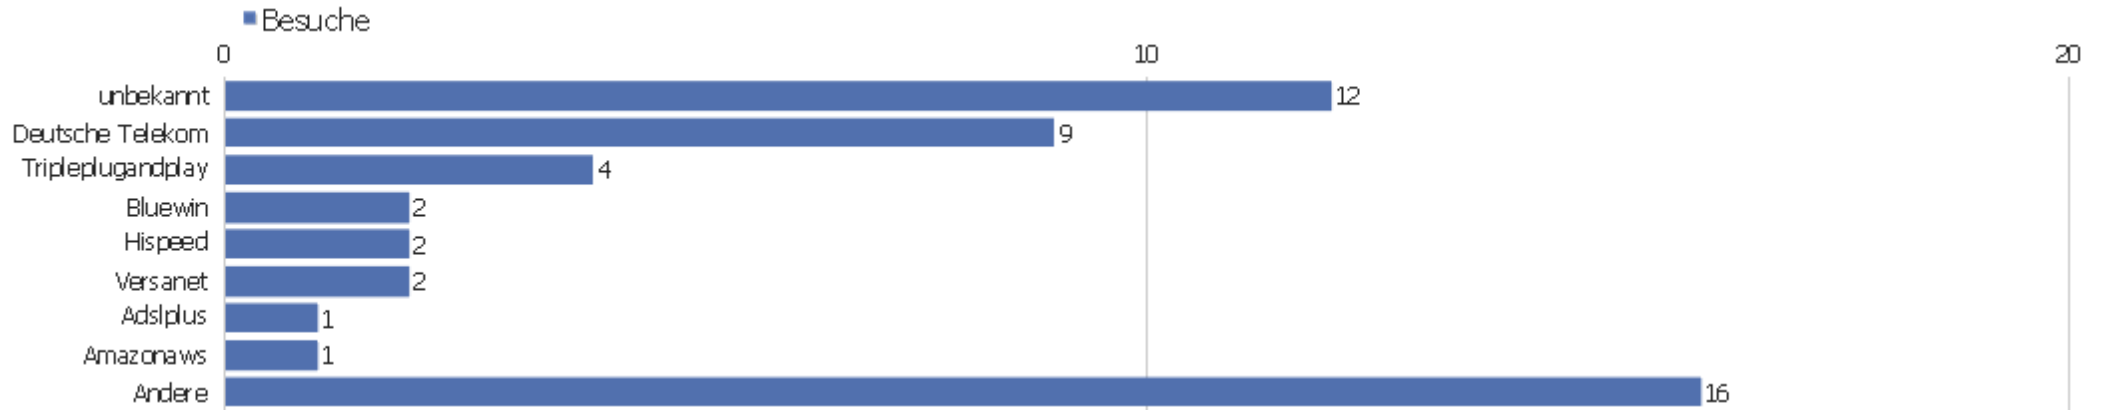

Provider

Provider	Besuche	Aktionen	Aktionen pro Besuch	Durchschnittszeit auf der Webseite	Absprungrate	Konversionsrate
unbekannt	12	51	4,25	00:08:39	8,33%	0%
Deutsche Telekom	9	22	2,44	00:06:04	22,22%	0%
Tripleplugandplay	4	43	10,75	00:10:31	0%	0%
Bluewin	2	4	2	00:02:30	0%	0%
Hispeed	2	3	1,5	00:00:09	50%	0%
Versanet	2	6	3	00:02:26	0%	0%
Adslplus	1	22	22	03:52:53	0%	0%
Amazonaws	1	1	1	00:00:00	100%	0%
Banglalionwimax	1	2	2	00:02:23	0%	0%
Comcast	1	2	2	00:00:22	0%	0%
Cytanet	1	2	2	00:00:54	0%	0%
Eircom	1	2	2	00:00:17	0%	0%
Ewe-ip-backbone	1	2	2	00:00:10	0%	0%
Heliweb	1	2	2	00:00:50	0%	0%