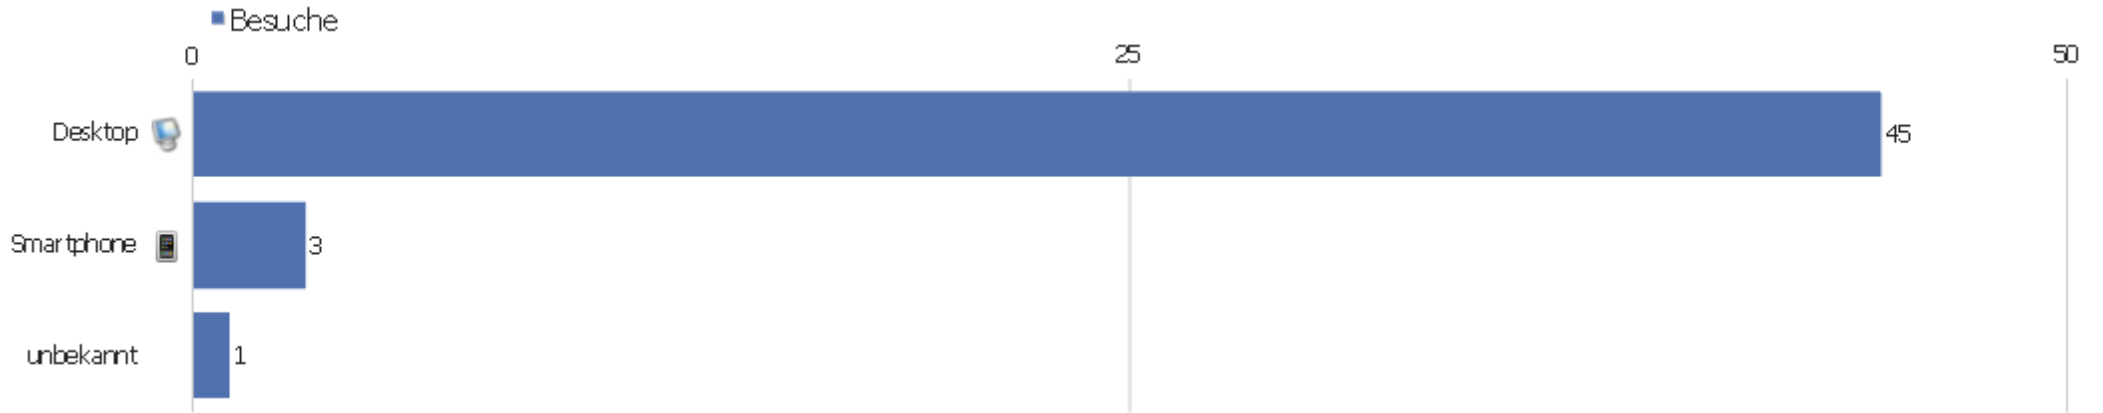

Gerätetyp

Gerätetyp	Besuche	Aktionen	Aktionen pro Besuch	Durchschnittszeit auf der Webseite	Absprungrate	Konversionsrate
Desktop	45	186	4,13	00:12:40	11,11%	0%
Smartphone	3	6	2	00:00:18	0%	0%
unbekannt	1	1	1	00:00:00	100%	0%