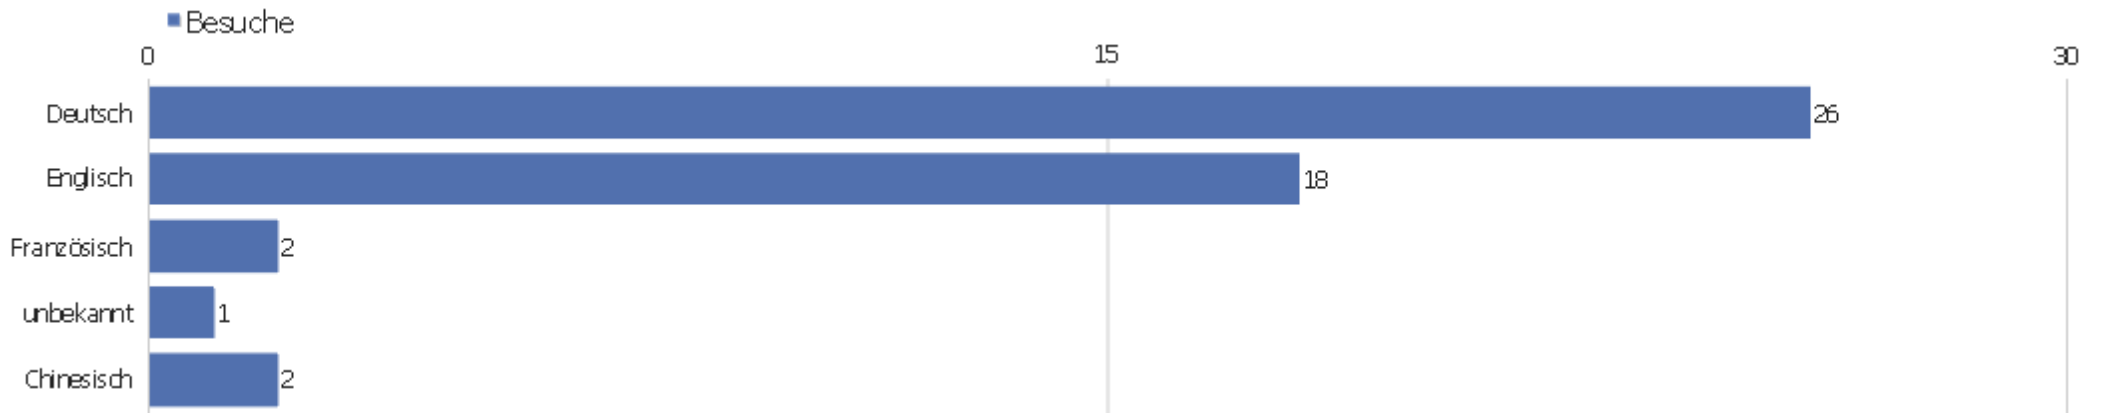

Browsersprache

Sprache	Besuche	Aktionen	Aktionen pro Besuch	Durchschnittszeit auf der Webseite	Absprungrate	Konversionsrate
Deutsch	26	119	4,58	00:17:45	15,38%	0%
Englisch	18	65	3,61	00:05:41	0%	0%
Französisch	2	4	2	00:00:54	50%	0%
unbekannt	1	1	1	00:00:00	100%	0%
Chinesisch	2	4	2	00:02:46	0%	0%