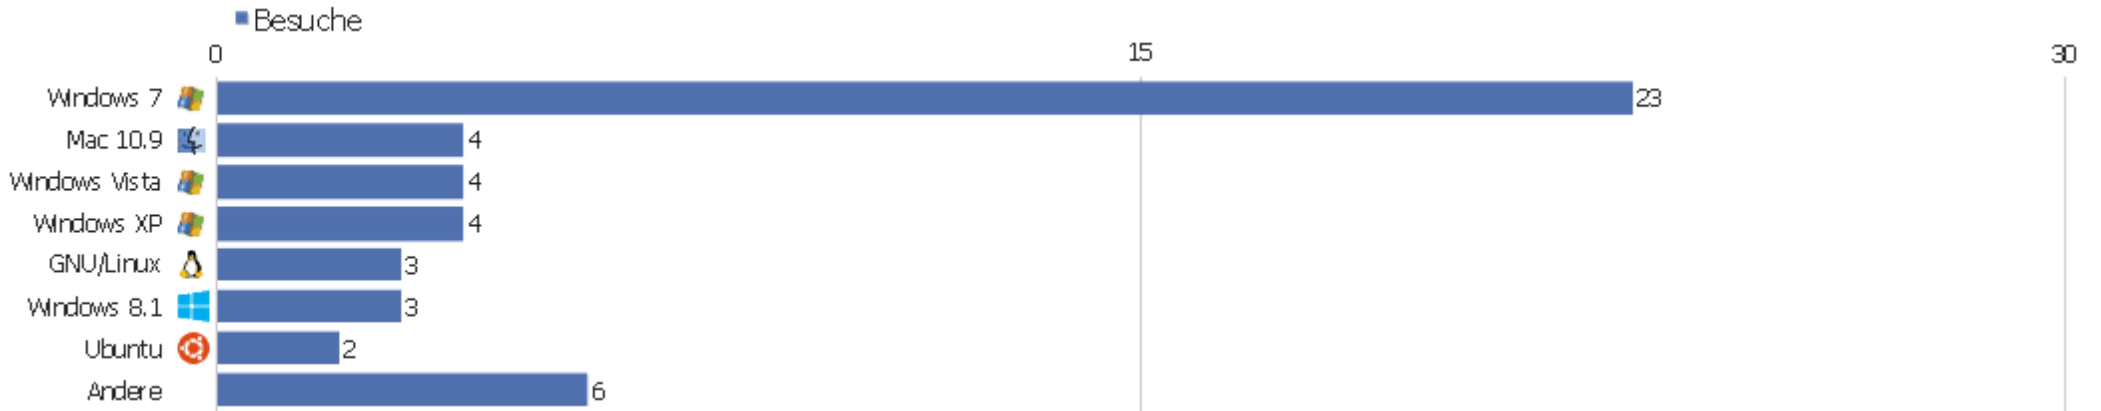

Betriebssystem Versionen

Betriebssystem Versionen	Besuche	Aktionen	Aktionen pro Besuch	Durchschnittszeit auf der Webseite	Absprungrate	Konversionsrate
Windows 7	23	109	4,74	00:19:38	17,39%	0%
Mac 10.9	4	10	2,5	00:02:11	0%	0%
Windows Vista	4	9	2,25	00:00:47	0%	0%
Windows XP	4	11	2,75	00:02:53	25%	0%
GNU/Linux	3	29	9,67	00:18:53	0%	0%
Windows 8.1	3	6	2	00:01:07	0%	0%
Ubuntu	2	4	2	00:00:47	0%	0%
Windows 8	2	8	4	00:16:48	0%	0%
Android 4.1	1	2	2	00:00:23	0%	0%
iOS 7.0	1	2	2	00:00:22	0%	0%
iOS 7.1	1	2	2	00:00:10	0%	0%
unbekannt	1	1	1	00:00:00	100%	0%