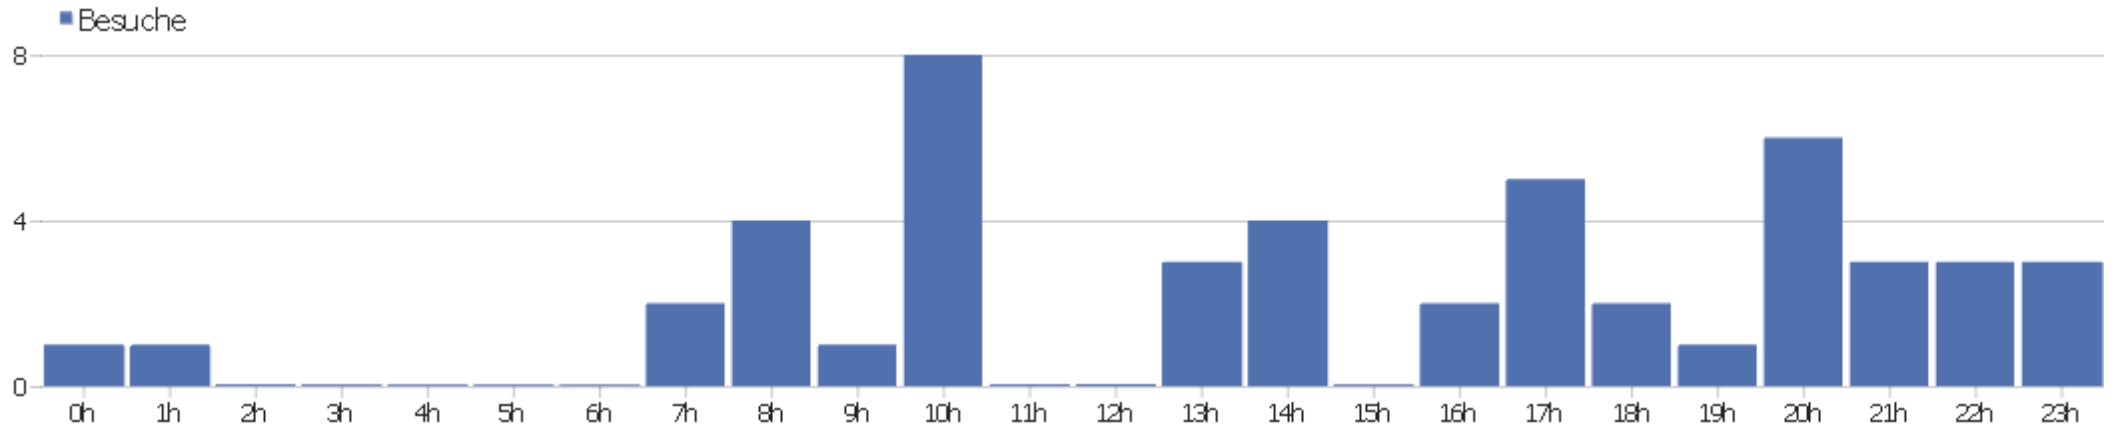

Besuche nach lokaler Zeit

Ortszeit	Besuche	Aktionen	Aktionen pro Besuch	Durchschnittszeit auf der Webseite	Absprungrate	Konversionsrate
0h	1	2	2	00:02:51	0%	0%
1h	1	2	2	00:00:54	0%	0%
2h	0	0	0	00:00:00	0%	0%
3h	0	0	0	00:00:00	0%	0%
4h	0	0	0	00:00:00	0%	0%
5h	0	0	0	00:00:00	0%	0%
6h	0	0	0	00:00:00	0%	0%
7h	2	9	4,5	00:07:30	0%	0%
8h	4	13	3,25	00:12:04	0%	0%
9h	1	3	3	00:00:39	0%	0%
10h	8	23	2,88	00:14:07	25%	0%
11h	0	0	0	00:00:00	0%	0%
12h	0	0	0	00:00:00	0%	0%
13h	3	9	3	00:10:37	0%	0%