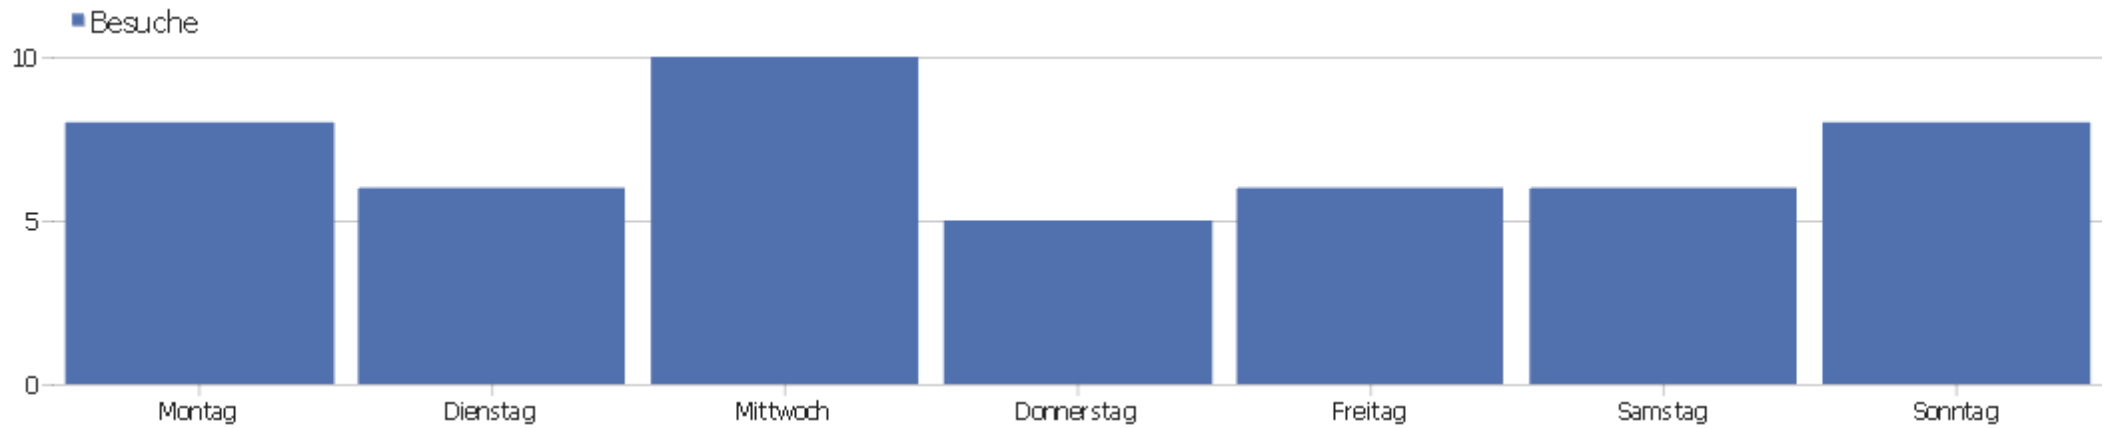

Besuche nach Wochentagen

Wochentag	Besuche	Aktionen	Aktionen pro Besuch	Durchschnittszeit auf der Webseite	Absprungrate	Konversionsrate
Montag	8	39	4,88	00:08:13	25%	0%
Dienstag	6	13	2,17	00:02:20	0%	0%
Mittwoch	10	27	2,7	00:04:17	20%	0%
Donnerstag	5	17	3,4	00:24:39	0%	0%
Freitag	6	31	5,17	00:07:54	33,33%	0%
Samstag	6	21	3,5	00:03:08	0%	0%
Sonntag	8	45	5,63	00:32:22	0%	0%