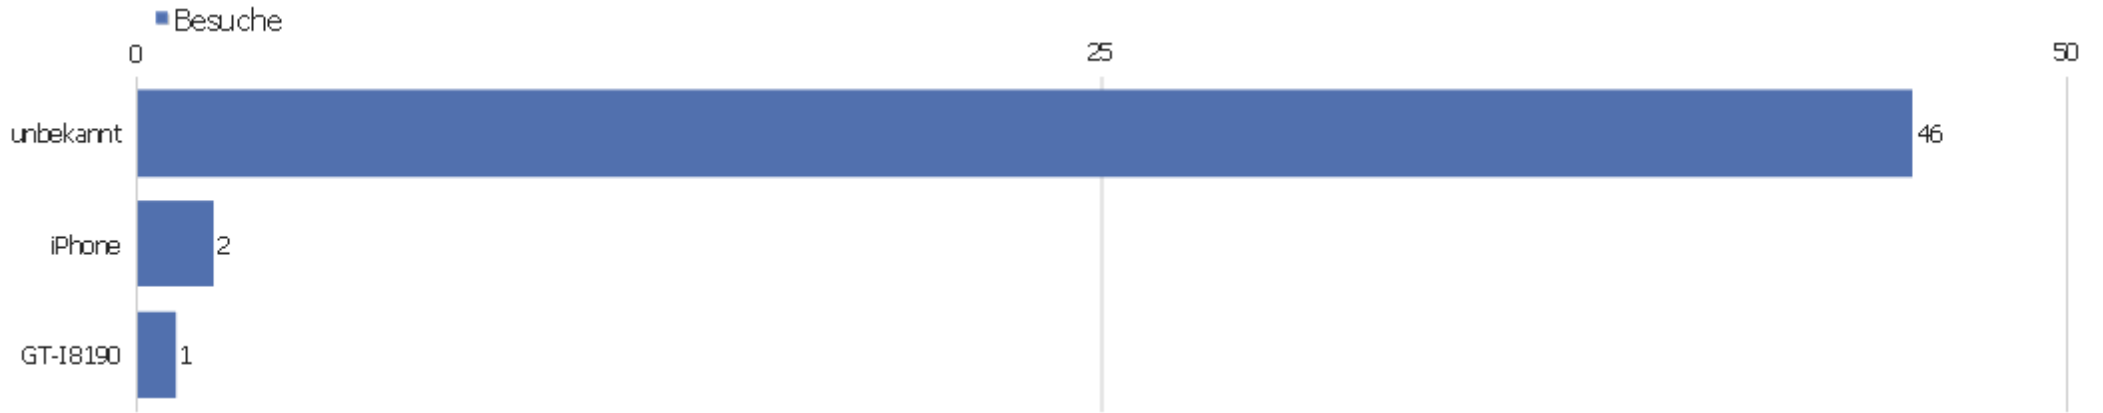

Gerätemodell

Gerätemodell	Besuche	Aktionen	Aktionen pro Besuch	Durchschnittszeit auf der Webseite	Absprungrate	Konversionsrate
unbekannt	46	187	4,07	00:12:24	13,04%	0%
iPhone	2	4	2	00:00:16	0%	0%
GT-I8190	1	2	2	00:00:23	0%	0%