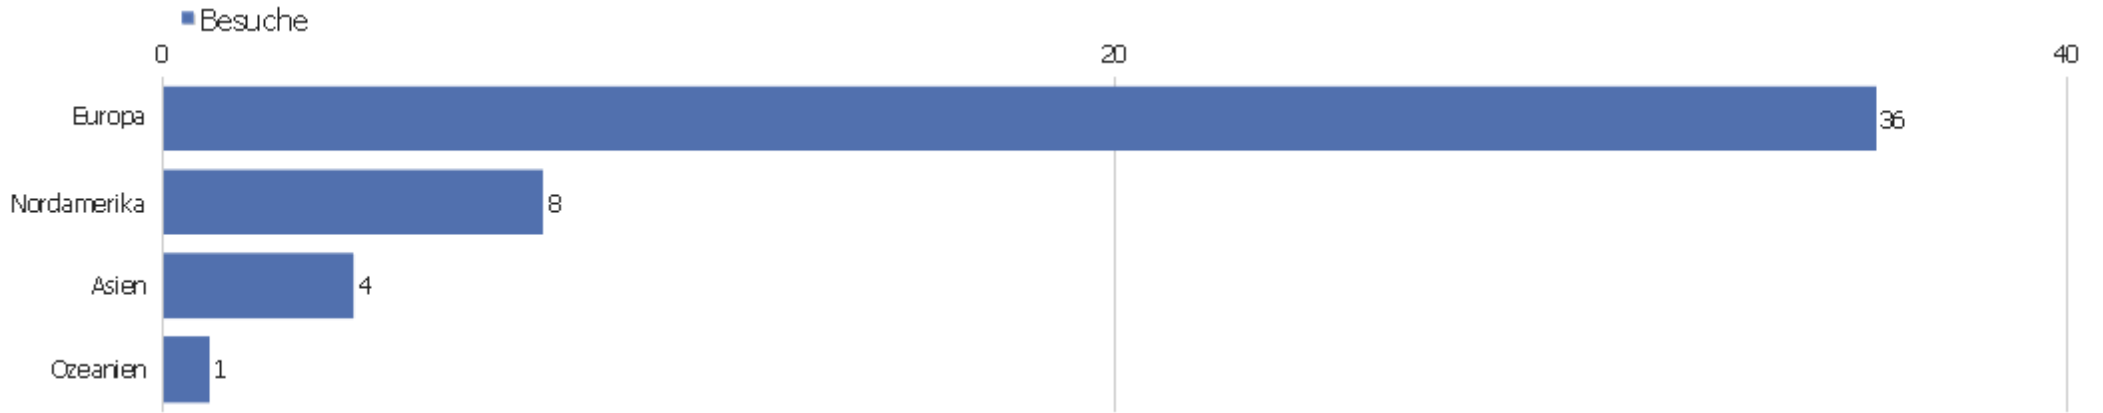

Kontinent

Kontinent	Besuche	Aktionen	Aktionen pro Besuch	Durchschnittszeit auf der Webseite	Absprungrate	Umsatz
Europa	36	145	4,03	00:13:59	11,11%	0 €
Nordamerika	8	38	4,75	00:07:13	25%	0 €
Asien	4	8	2	00:01:59	0%	0 €
Ozeanien	1	2	2	00:01:38	0%	0 €