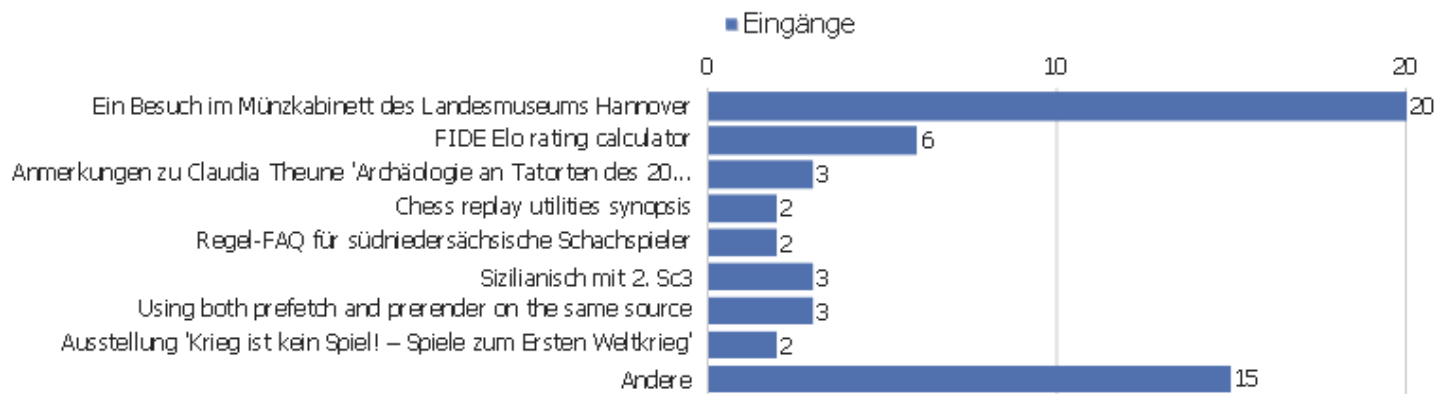

Titel der Einstiegsseite

Titel der Einstiegsseite	Eingänge	Absprünge	Absprungrate
Ein Besuch im Münzkabinett des Landesmuseums Hannover	20	2	10%
FIDE Elo rating calculator	6	0	0%
Anmerkungen zu Claudia Theune 'Archäologie an Ta	3	1	33%
Chess replay utilities synopsis	2	0	0%
Regel-FAQ für südniedersächsische Schachspieler	2	0	0%
Sizilianisch mit 2. Sc3	3	0	0%
Using both prefetch and prerender on the same source	3	0	0%
Ausstellung 'Krieg ist kein Spiel! - Spiele zum	2	1	50%
China is censoring Google's App Engine	2	1	50%
ICCF Elo rating calculator	2	0	0%
Scid vs. PC version 4.12 JavaScript replay test page	1	0	0%
Siedlungs-, Wirtschafts-, Verkehrsgeographie	2	0	0%
Welcome to Ingram Braun's personal homepage!	1	0	0%
Die Ausstellung 'Sintflut & Sündenfall'	1	0	0%
DWZ-Rechner	1	0	0%
Für Webmaster: Langzeitarchivierung in der Deutschen	1	0	0%
Gosper glider gun	1	0	0%
jquery-vgwort.js - Eventhandler für VG Wort-Zählpi	1	0	0%
MyChessViewer 2.2 test page	1	0	0%
Web safe fonts for Biblical Hebrew	1	0	0%