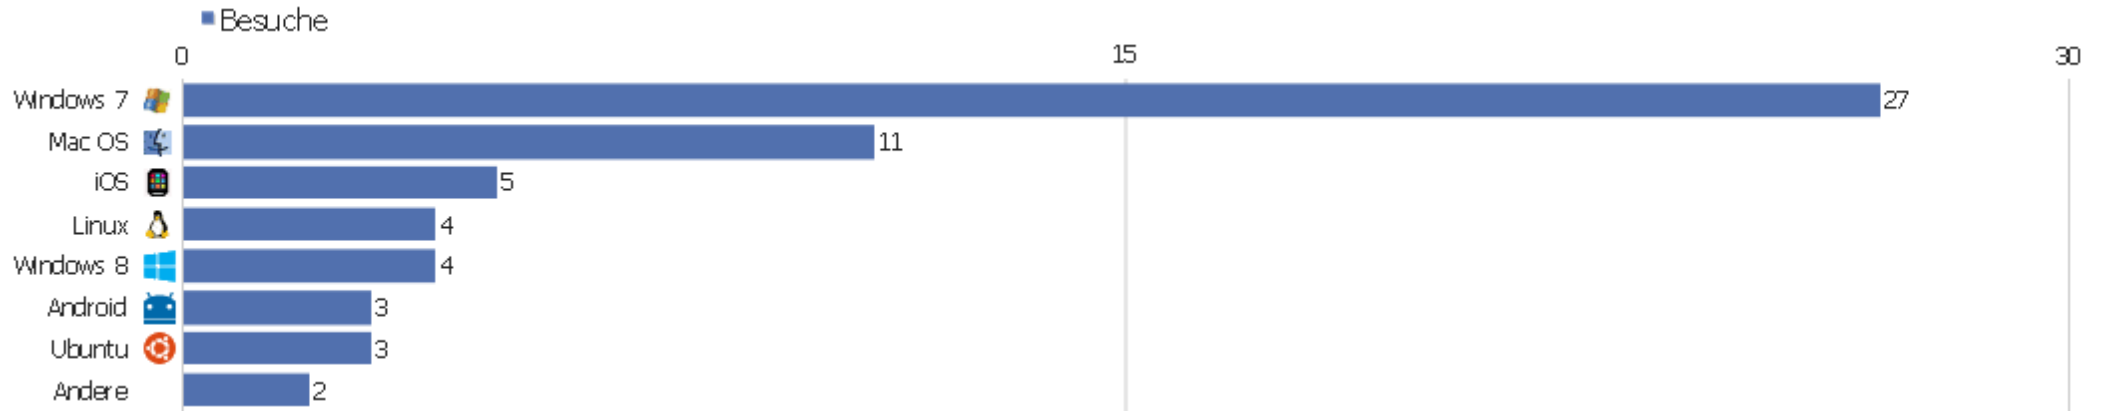

Betriebssysteme

Betriebssystem	Besuche	Aktionen	Aktionen pro Besuch	Durchschnittszeit auf der Webseite	Absprungrate	Konversionsrate
Windows 7	27	163	6,04	00:24:11	7,41%	0%
Mac OS	11	27	2,45	00:01:11	9,09%	0%
iOS	5	10	2	00:01:32	20%	0%
Linux	4	7	1,75	00:00:48	25%	0%
Windows 8	4	20	5	00:06:23	0%	0%
Android	3	6	2	00:00:27	0%	0%
Ubuntu	3	5	1,67	00:06:09	33,33%	0%
Chrome OS	1	18	18	00:04:00	0%	0%
Windows XP	1	4	4	00:18:53	0%	0%