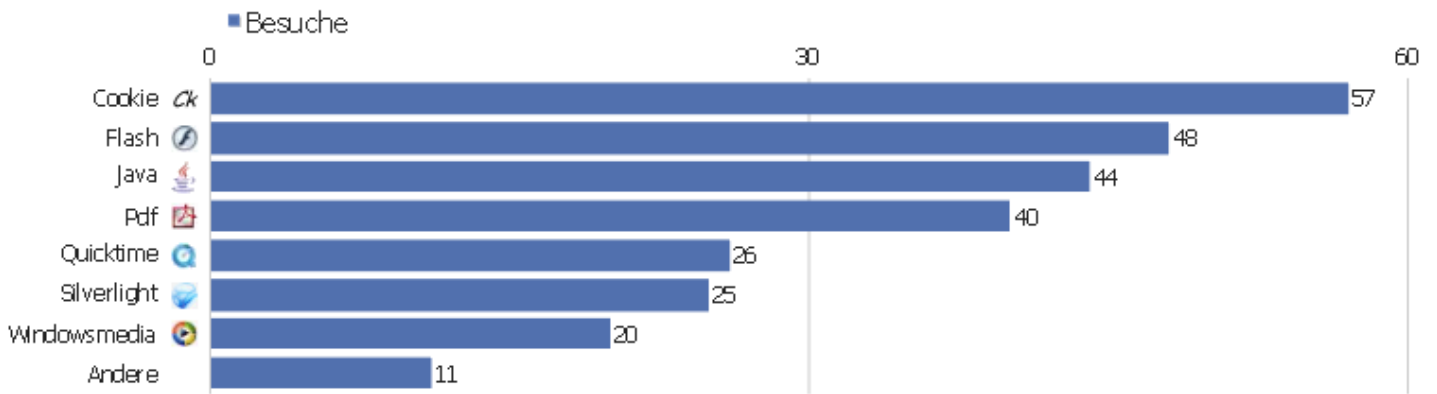

Liste der Plugins

Plugin	Besuche	% Besuche
Cookie	57	98,3%
Flash	48	82,8%
Java	44	75,9%
Pdf	40	69%
Quicktime	26	44,8%
Silverlight	25	43,1%
Windowsmedia	20	34,5%
Director	11	19%
Gears	0	0%
Realplayer	0	0%