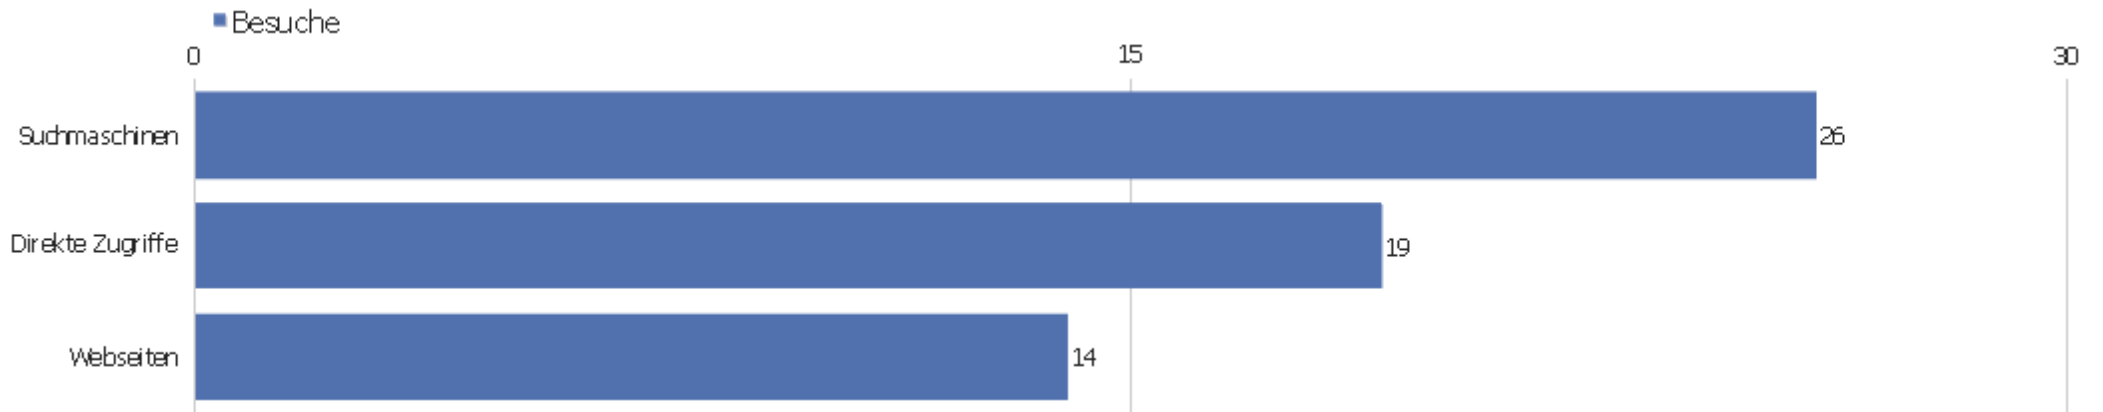

Verweisart

Verweisart	Besuche	Aktionen	Aktionen pro Besuch	Durchschnittszeit auf der Webseite	Absprungrate	Umsatz
Suchmaschinen	26	100	3,85	00:05:58	3,85%	0 €
Direkte Zugriffe	19	125	6,58	00:25:29	26,32%	0 €
Webseiten	14	35	2,5	00:07:32	0%	0 €