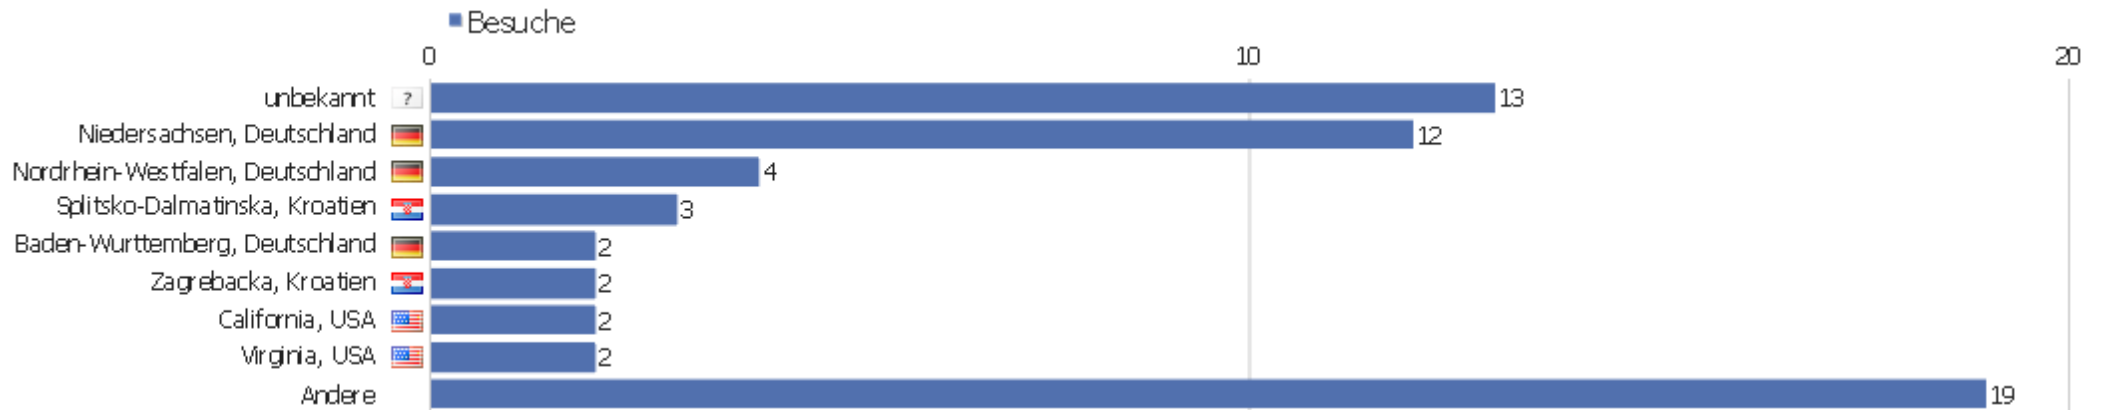

Region

Region	Besuche	Aktionen	Aktionen pro Besuch	Durchschnittszeit auf der Webseite	Absprungrate	Umsatz
? unbekannt	13	37	2,85	00:07:24	23,08%	0 €
🇩🇪 Niedersachsen, Deutschland	12	25	2,08	00:02:28	8,33%	0 €
🇩🇪 Nordrhein-Westfalen, Deutschland	4	10	2,5	00:01:59	0%	0 €
🇭🇷 Splitsko-Dalmatinska, Kroatien	3	56	18,67	01:21:26	0%	0 €
🇩🇪 Baden-Wuerttemberg, Deutschland	2	4	2	00:00:13	0%	0 €
🇭🇷 Zagrebacka, Kroatien	2	46	23	01:55:05	0%	0 €
🇺🇸 California, USA	2	16	8	00:12:31	0%	0 €
🇺🇸 Virginia, USA	2	3	1,5	00:03:42	50%	0 €
🇩🇪 Bayern, Deutschland	1	2	2	00:18:00	0%	0 €
🇩🇪 Hessen, Deutschland	1	5	5	00:59:10	0%	0 €
🇨🇭 Fribourg, Schweiz	1	2	2	00:00:11	0%	0 €
🇩🇪 Rheinland-Pfalz, Deutschland	1	2	2	00:00:51	0%	0 €
🇦🇹 Wien, Österreich	1	2	2	00:08:44	0%	0 €
🇩🇪 Brandenburg, Deutschland	1	2	2	00:00:46	0%	0 €