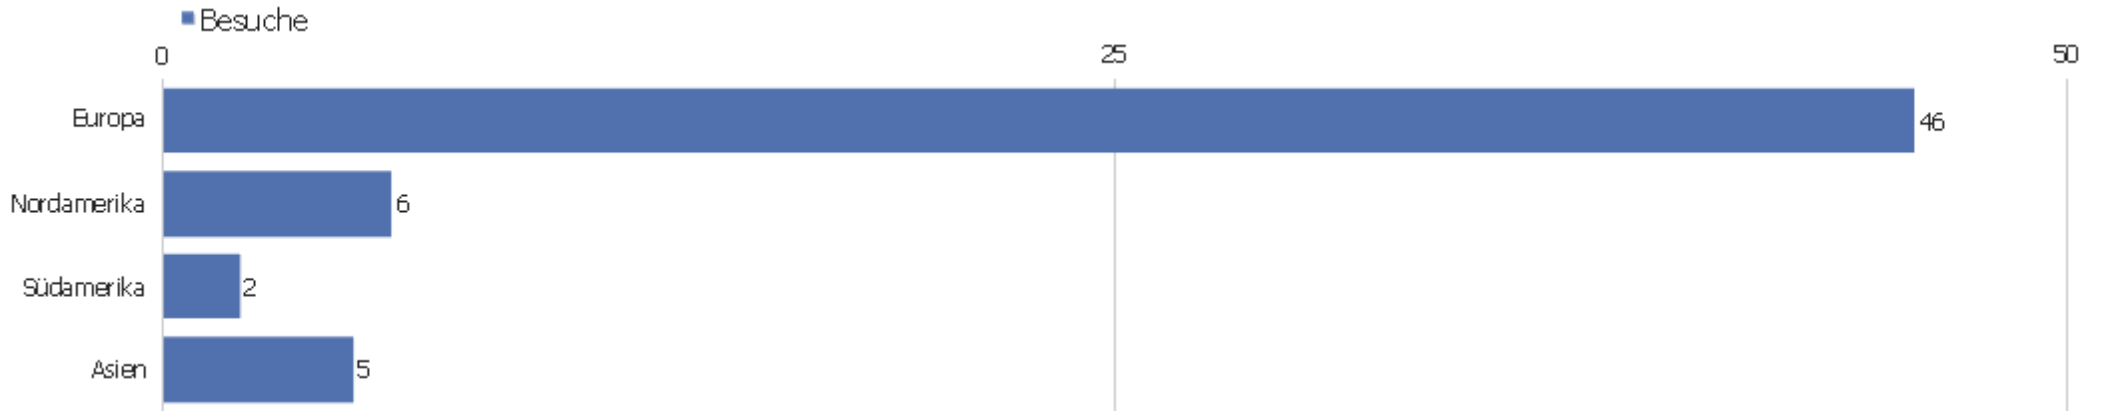

Kontinent

Kontinent	Besuche	Aktionen	Aktionen pro Besuch	Durchschnittszeit auf der Webseite	Absprungrate	Umsatz
Europa	46	214	4,65	00:14:32	8,7%	0 €
Nordamerika	6	23	3,83	00:05:28	16,67%	0 €
Südamerika	2	13	6,5	00:18:34	0%	0 €
Asien	5	10	2	00:01:20	20%	0 €