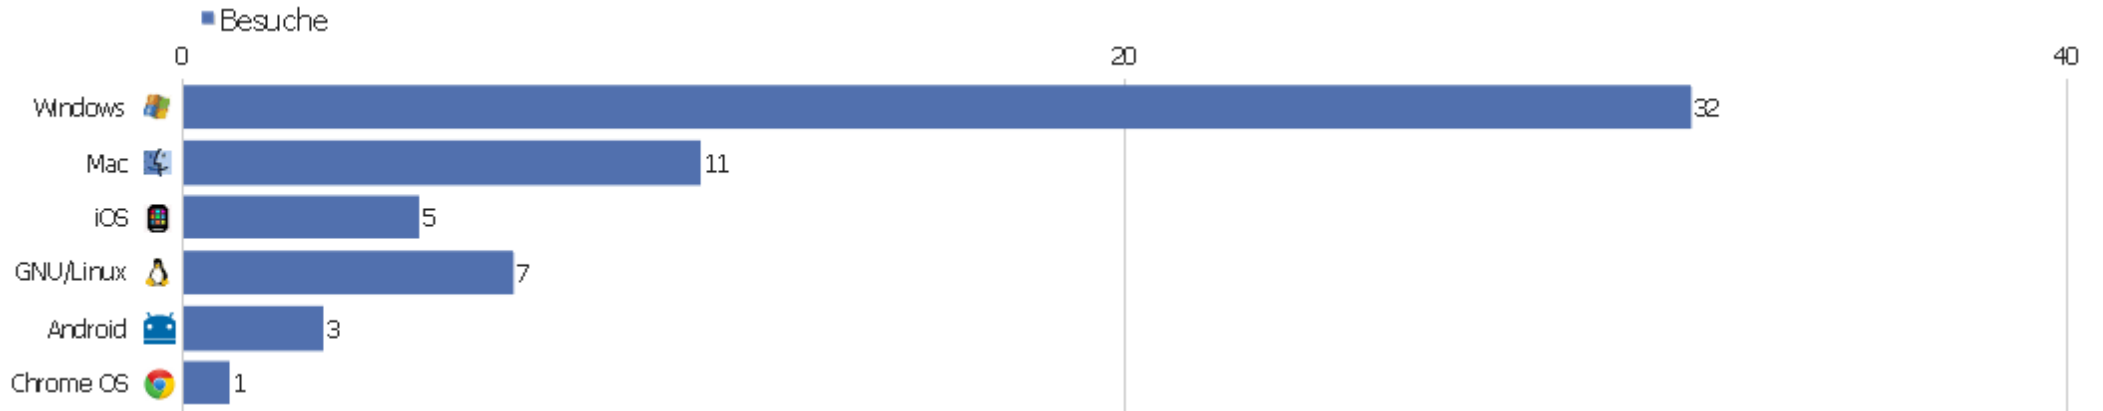

Betriebssystem Familie

Betriebssystem Familie	Besuche	Aktionen	Aktionen pro Besuch	Durchschnittszeit auf der Webseite	Absprungrate	Konversionsrate
Windows	32	187	5,84	00:21:48	6,25%	0%
Mac	11	27	2,45	00:01:11	9,09%	0%
iOS	5	10	2	00:01:32	20%	0%
GNU/Linux	7	12	1,71	00:03:05	28,57%	0%
Android	3	6	2	00:00:27	0%	0%
Chrome OS	1	18	18	00:04:00	0%	0%