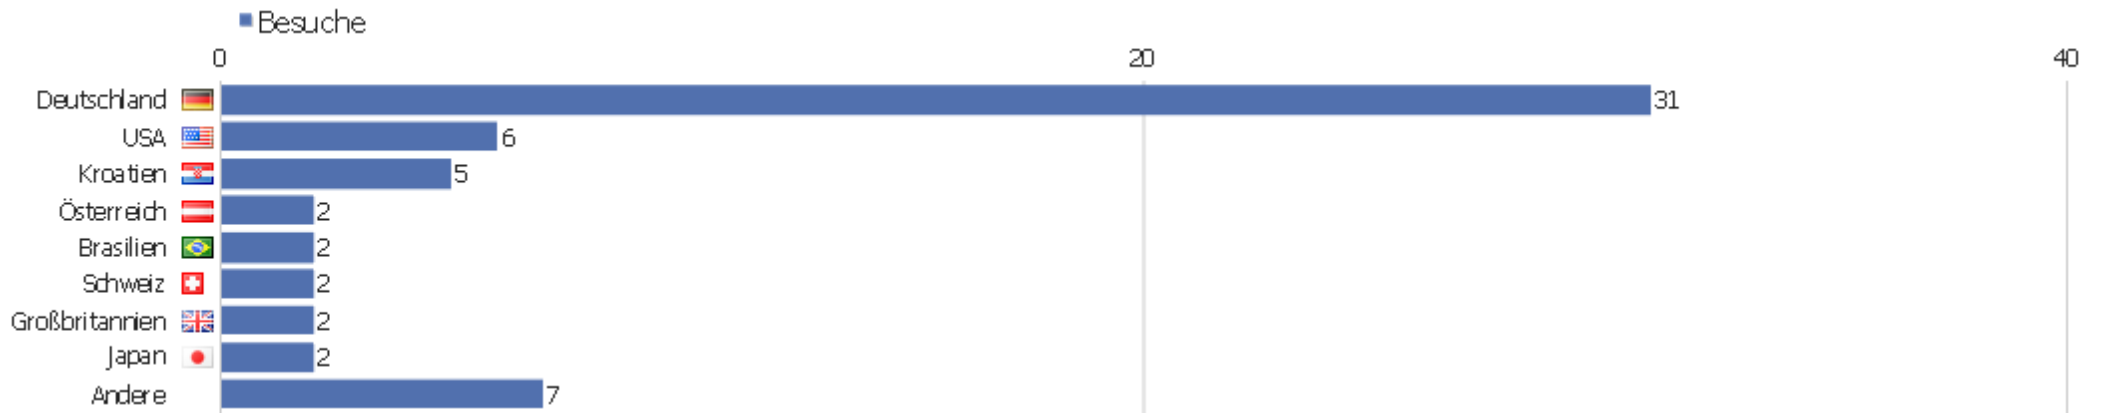

Soziale Netzwerke

Soziales Netzwerk	Besuche	Aktionen	Aktionen pro Besuch	Durchschnittszeit auf der Webseite	Absprungrate	Konversionsrate
reddit	13	30	2,31	00:03:34	0%	0%
Twitter	1	5	5	00:59:10	0%	0%

Land