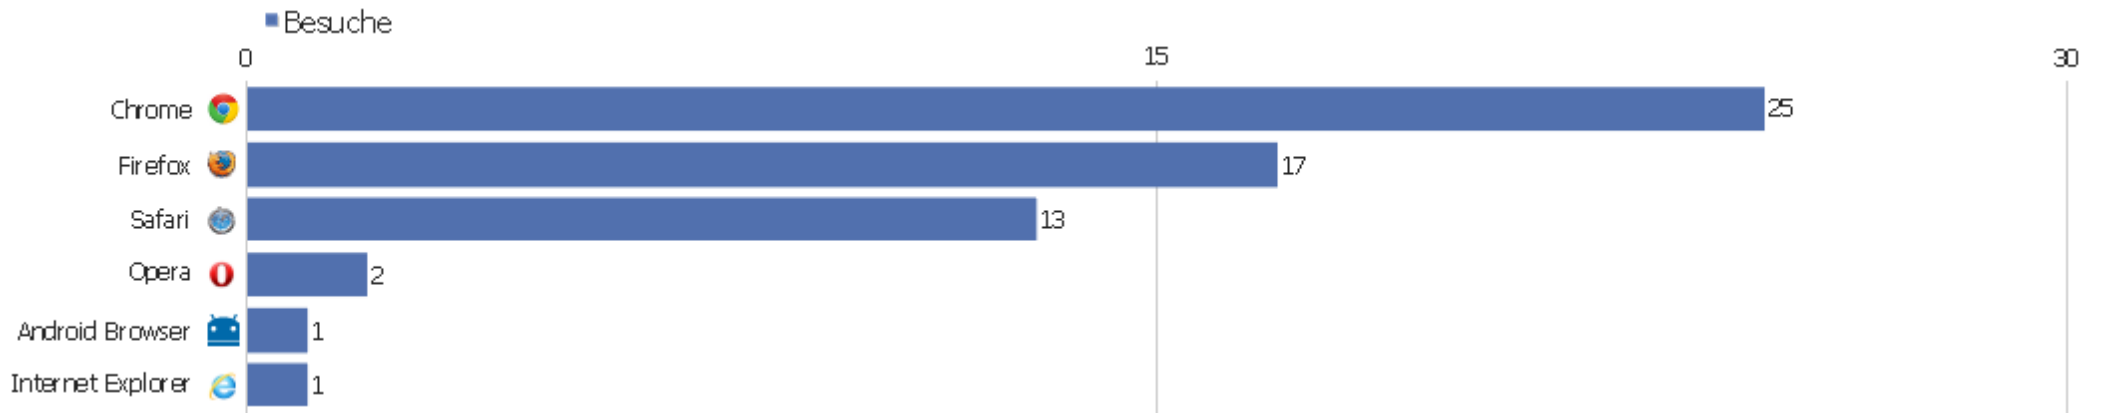

Browserfamilien

Browserfamilien	Besuche	Aktionen	Aktionen pro Besuch	Durchschnittszeit auf der Webseite	Absprungrate	Konversionsrate
Chrome	25	181	7,24	00:23:21	0%	0%
Firefox	17	43	2,53	00:07:35	17,65%	0%
Safari	13	24	1,85	00:00:49	23,08%	0%
Opera	2	6	3	00:01:18	0%	0%
Android Browser	1	2	2	00:00:13	0%	0%
Internet Explorer	1	4	4	00:18:53	0%	0%