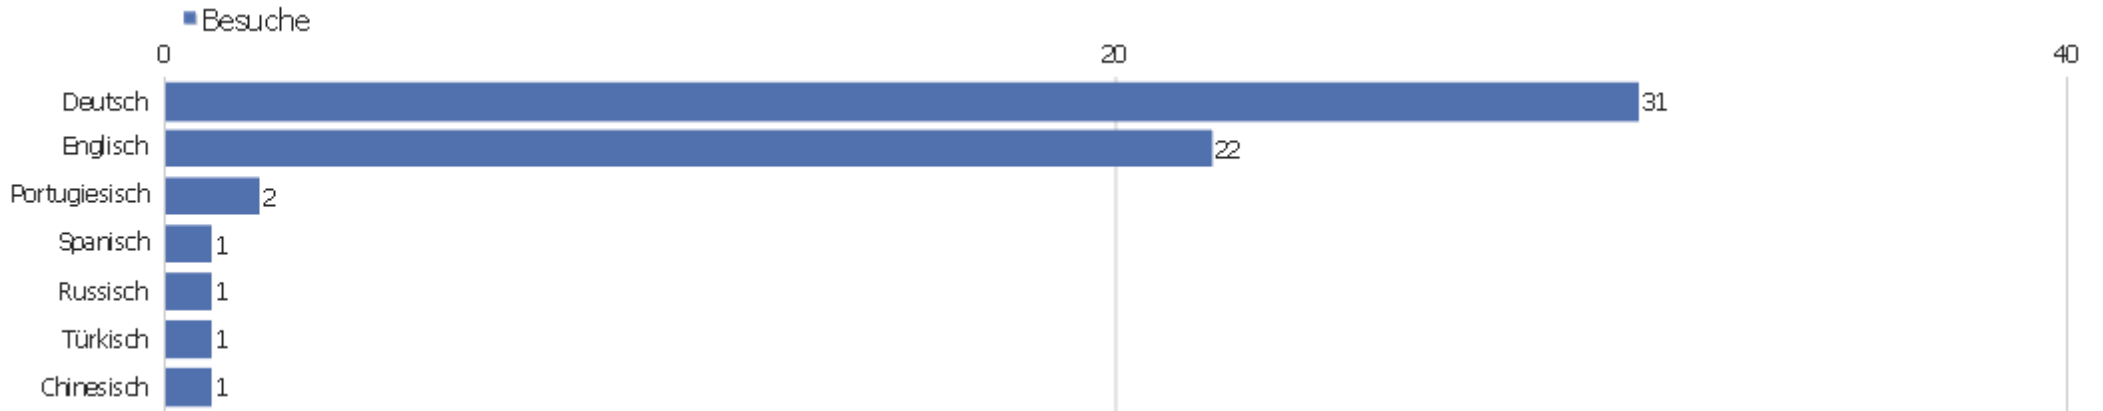

Browsersprache

Sprache	Besuche	Aktionen	Aktionen pro Besuch	Durchschnittszeit auf der Webseite	Absprungrate	Konversionsrate
Deutsch	31	67	2,16	00:03:28	12,9%	0%
Englisch	22	166	7,55	00:27:06	9,09%	0%
Portugiesisch	2	13	6,5	00:18:34	0%	0%
Spanisch	1	2	2	00:01:13	0%	0%
Russisch	1	2	2	00:00:16	0%	0%
Türkisch	1	8	8	00:01:09	0%	0%
Chinesisch	1	2	2	00:01:17	0%	0%