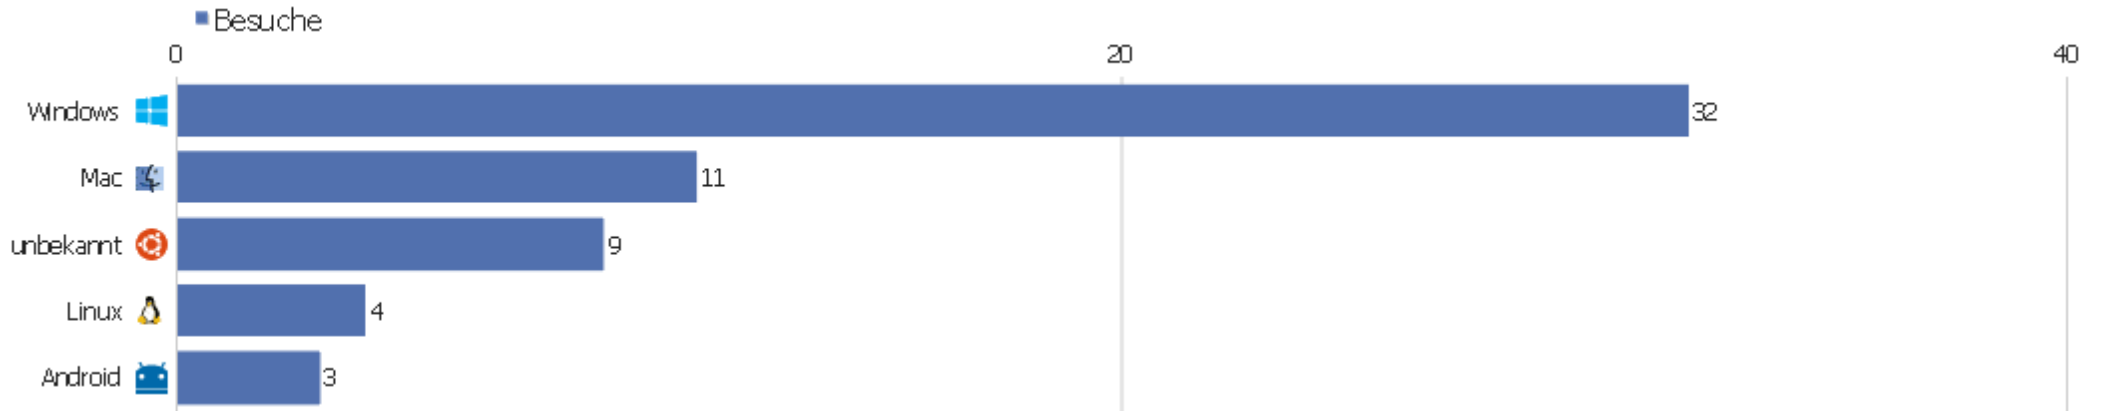

Betriebssystem-Familie

Betriebssystem-Familie	Besuche	Aktionen	Aktionen pro Besuch	Durchschnittszeit auf der Webseite	Absprungrate	Konversionsrate
Windows	32	187	5,84	00:21:48	6,25%	0%
Mac	11	27	2,45	00:01:11	9,09%	0%
unbekannt	9	33	3,67	00:03:21	22,22%	0%
Linux	4	7	1,75	00:00:48	25%	0%
Android	3	6	2	00:00:27	0%	0%