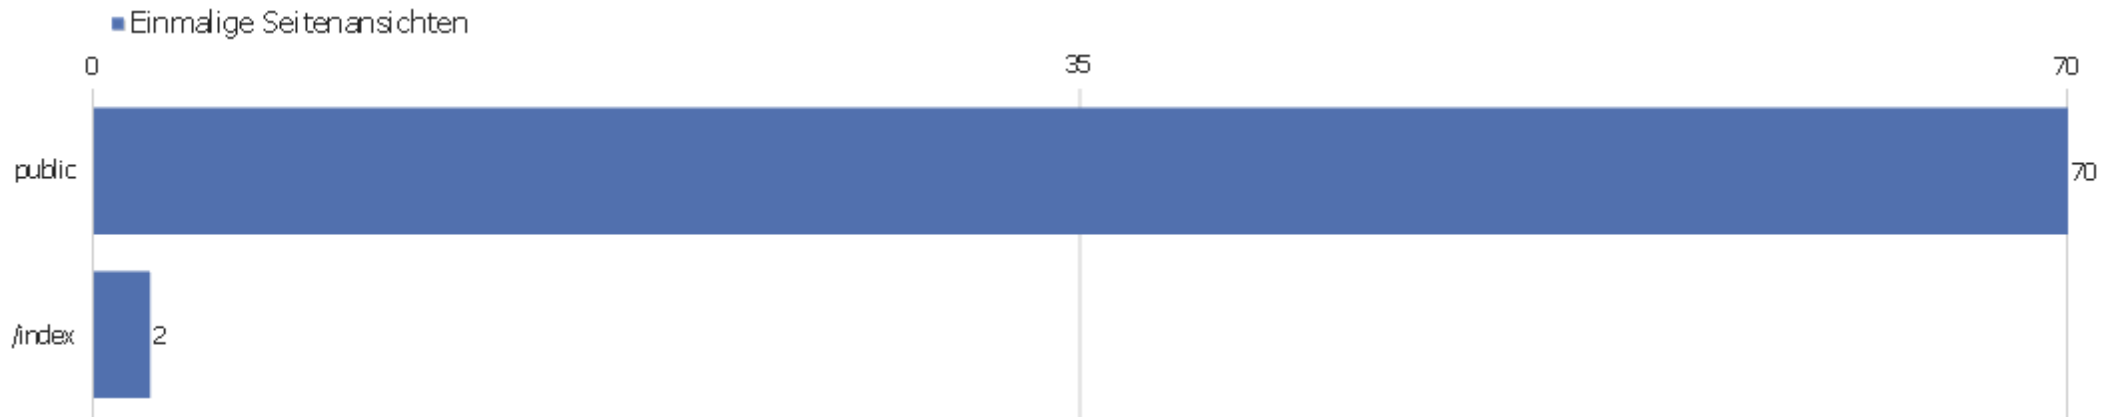

Seiten URL

Seiten-URL	Seitenansichten	Einmalige Seitenansichten	Absprungrate	Durchschnittszeit pro Seite	Ausstiegsrate	Durchschnittliche Generierungszeit
public	76	70	9%	00:00:13	74%	0,19s
/index	2	2	0%	00:00:00	100%	0,06s