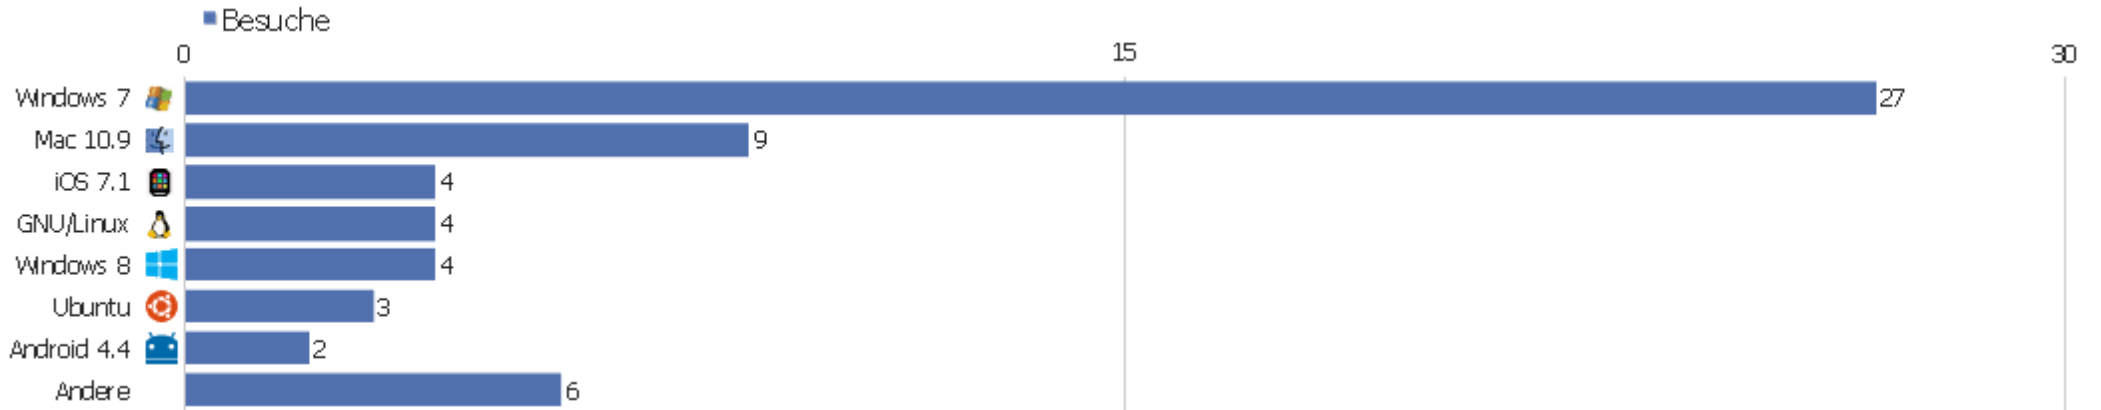

Betriebssystem Familien

Betriebssystem Familien	Besuche	Aktionen	Aktionen pro Besuch	Durchschnittszeit auf der Webseite	Absprungrate	Konversionsrate
Windows 7	27	163	6,04	00:24:11	7,41%	0%
Mac 10.9	9	23	2,56	00:01:17	11,11%	0%
iOS 7.1	4	8	2	00:01:50	25%	0%
GNU/Linux	4	7	1,75	00:00:48	25%	0%
Windows 8	4	20	5	00:06:23	0%	0%
Ubuntu	3	5	1,67	00:06:09	33,33%	0%
Android 4.4	2	4	2	00:00:35	0%	0%
Android 4.2	1	2	2	00:00:13	0%	0%
Chrome OS 5978.80	1	18	18	00:04:00	0%	0%
iOS 7.0	1	2	2	00:00:19	0%	0%
Mac 10.6	1	2	2	00:00:08	0%	0%
Mac 10.7	1	2	2	00:01:13	0%	0%
Windows XP	1	4	4	00:18:53	0%	0%