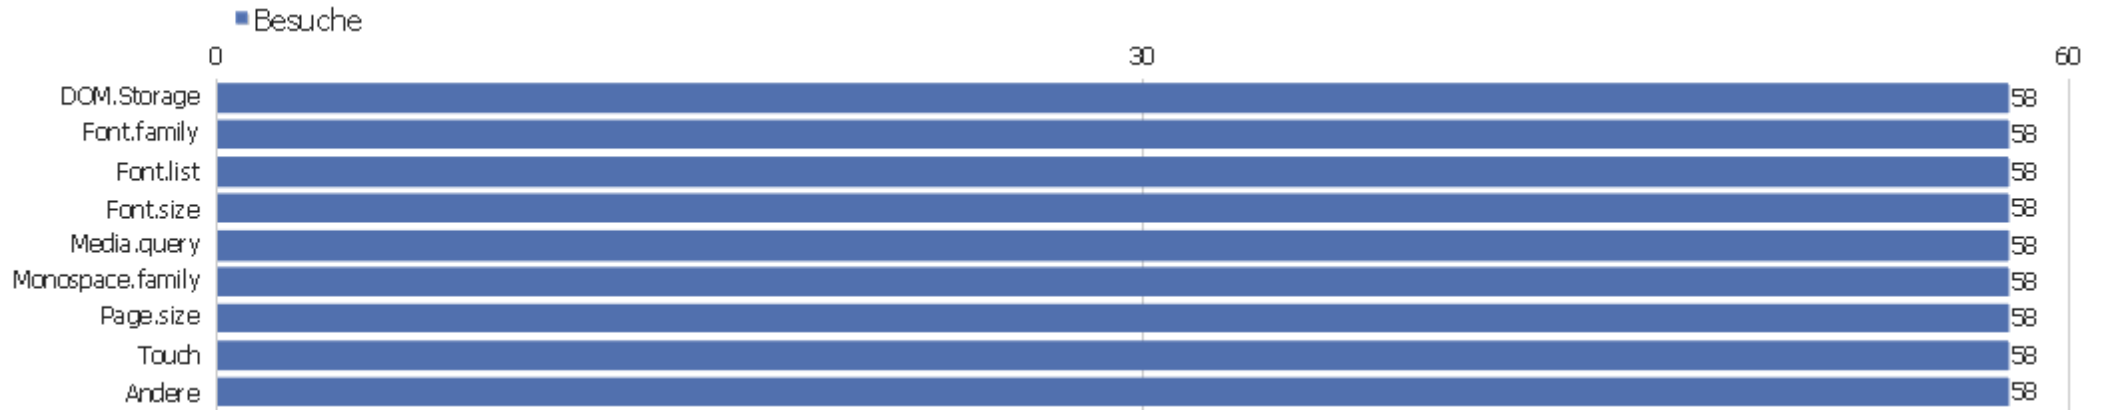

Benutzerdefinierte Variablen

Name der benutzerdefinierten Variable	Besuche	Aktionen	Aktionen pro Besuch	Durchschnittszeit auf der Webseite	Absprungrate	Umsatz
DOM.Storage	58	259	4,47	00:12:51	8,62%	0 €
Font.family	58	259	4,47	00:12:51	8,62%	0 €
Font.list	58	259	4,47	00:12:51	8,62%	0 €
Font.size	58	259	4,47	00:12:51	8,62%	0 €
Media.query	58	259	4,47	00:12:51	8,62%	0 €
Monospace.family	58	259	4,47	00:12:51	8,62%	0 €
Page.size	58	259	4,47	00:12:51	8,62%	0 €
Touch	58	259	4,47	00:12:51	8,62%	0 €
WebGL	58	259	4,47	00:12:51	8,62%	0 €
FIDE.30.games?	0	79	0	00:00:00	0%	0 €
FIDE.execution	0	79	0	00:00:00	0%	0 €
FIDE.games	0	79	0	00:00:00	0%	0 €
FIDE.max.2400?	0	79	0	00:00:00	0%	0 €
FIDE.rating.old	0	79	0	00:00:00	0%	0 €