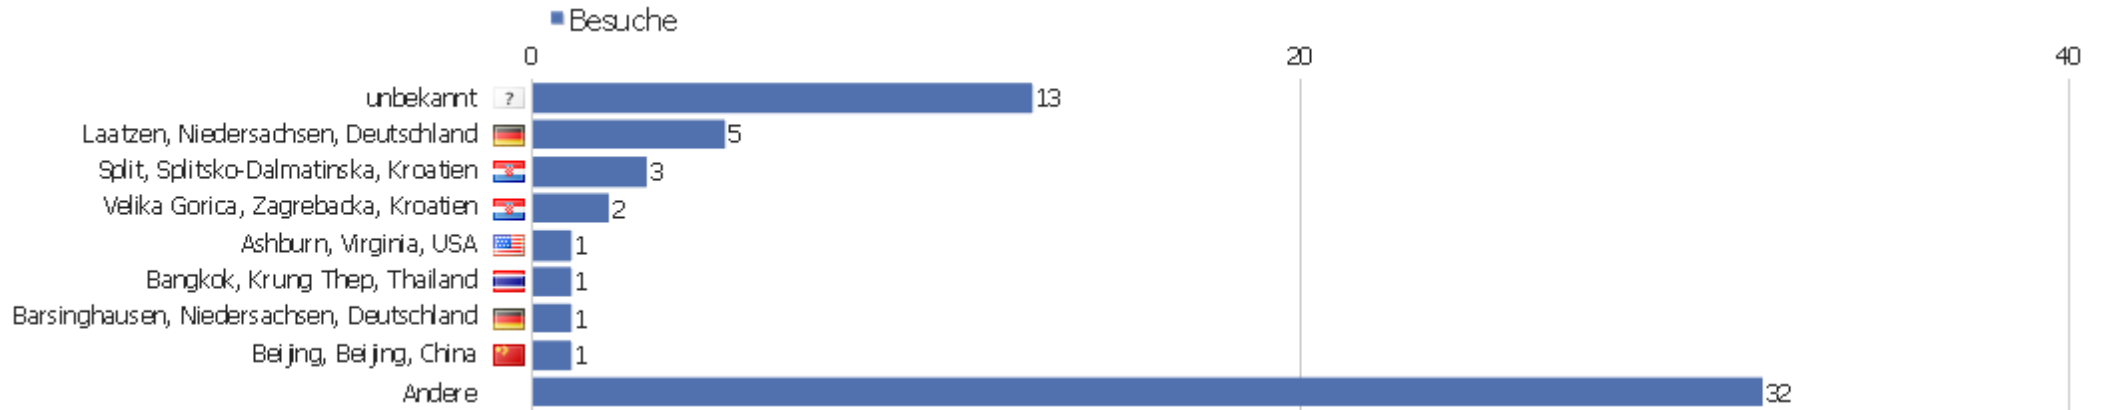

Stadt

Stadt	Besuche	Aktionen	Aktionen pro Besuch	Durchschnittszeit auf der Webseite	Absprungrate	Umsatz
? unbekannt	13	37	2,85	00:07:24	23,08%	0 €
Laatzen, Niedersachsen, Deutschland	5	10	2	00:00:29	0%	0 €
Split, Splitsko-Dalmatinska, Kroatien	3	56	18,67	01:21:26	0%	0 €
Velika Gorica, Zagrebacka, Kroatien	2	46	23	01:55:05	0%	0 €
Ashburn, Virginia, USA	1	1	1	00:00:00	100%	0 €
Bangkok, Krung Thep, Thailand	1	3	3	00:01:09	0%	0 €
Barsinghausen, Niedersachsen, Deutschland	1	2	2	00:00:29	0%	0 €
Beijing, Beijing, China	1	2	2	00:01:17	0%	0 €
Berlin, Berlin, Deutschland	1	1	1	00:00:00	100%	0 €
Bonn, Nordrhein-Westfalen, Deutschland	1	2	2	00:01:01	0%	0 €
Burghausen, Bayern, Deutschland	1	2	2	00:18:00	0%	0 €
Chennai, Tamil Nadu, Indien	1	2	2	00:03:51	0%	0 €
Chesapeake, Virginia, USA	1	2	2	00:07:23	0%	0 €
Deland, Florida, USA	1	2	2	00:00:16	0%	0 €