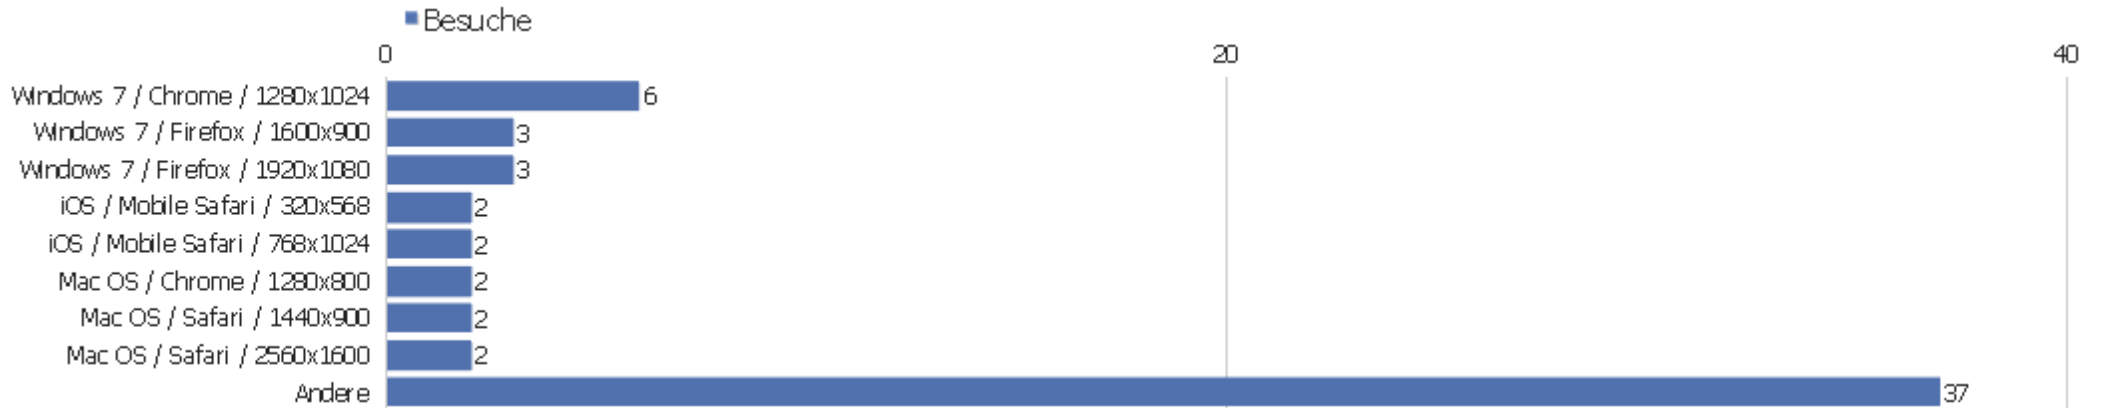

Globale Besucherconfiguration

Konfiguration	Besuche	Aktionen	Aktionen pro Besuch	Durchschnittszeit auf der Webseite	Absprungrate	Konversionsrate
Windows 7 / Chrome / 1280x1024	6	106	17,67	01:21:48	0%	0%
Windows 7 / Firefox / 1600x900	3	7	2,33	00:01:33	33,33%	0%
Windows 7 / Firefox / 1920x1080	3	7	2,33	00:13:45	0%	0%
iOS / Mobile Safari / 320x568	2	3	1,5	00:03:00	50%	0%
iOS / Mobile Safari / 768x1024	2	5	2,5	00:00:44	0%	0%
Mac OS / Chrome / 1280x800	2	4	2	00:03:45	0%	0%
Mac OS / Safari / 1440x900	2	4	2	00:00:49	0%	0%
Mac OS / Safari / 2560x1600	2	3	1,5	00:00:09	50%	0%
Windows 7 / Chrome / 1920x1080	2	4	2	00:00:18	0%	0%
Windows 7 / Chrome / 1920x1200	2	4	2	00:04:53	0%	0%
Windows 7 / Firefox / 1280x1024	2	7	3,5	00:29:48	0%	0%
Android / Android Browser / 720x1280	1	2	2	00:00:13	0%	0%
Android / Chrome / 962x553	1	2	2	00:00:08	0%	0%
Android / Chrome Mobile / 598x360	1	2	2	00:01:01	0%	0%