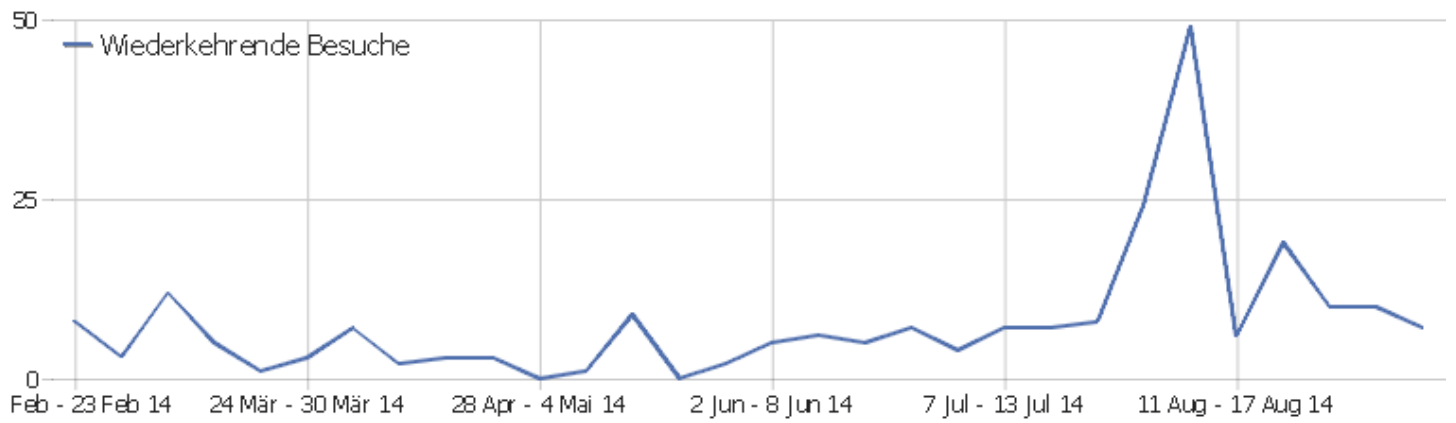

Wiederkehrende Besuche

Name	Wert
Eindeutige wiederkehrende Besucher	3
Wiederkehrende Besuche	7
Aktionen bei wiederkehrenden Besuchen	105
Absprungrate bei wiederkehrenden Besuchen	14%
Aktionen pro wiederkehrendem Besuch	15
Durchschnittszeit von wiederkehrenden Besuchen	01:07:50