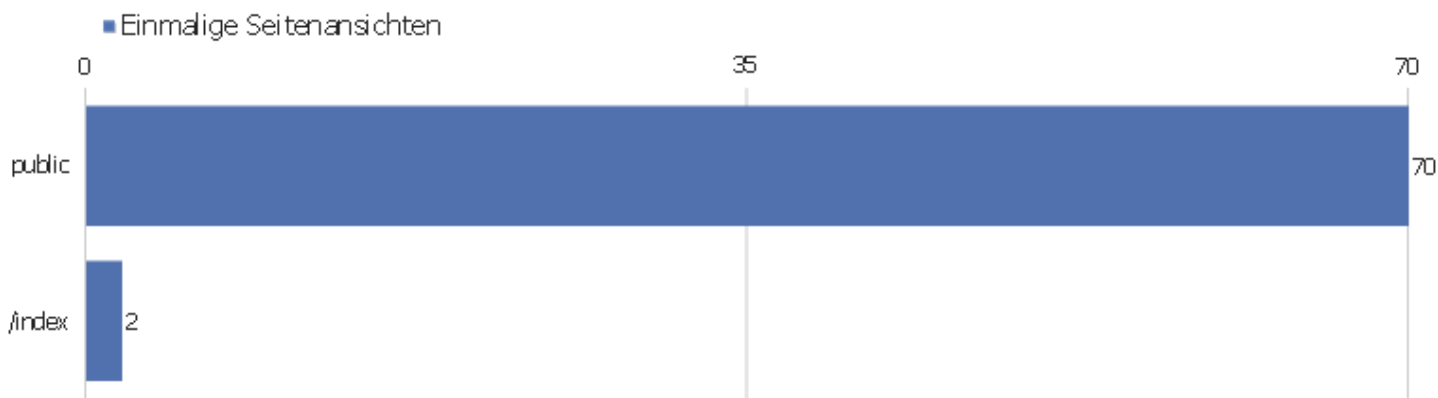

Ausstiegsseiten

URL der Ausstiegsseite	Ausstiege	Einmalige Seitenansichten	Ausstiegsrate
public	52	70	74%
/index	2	2	100%