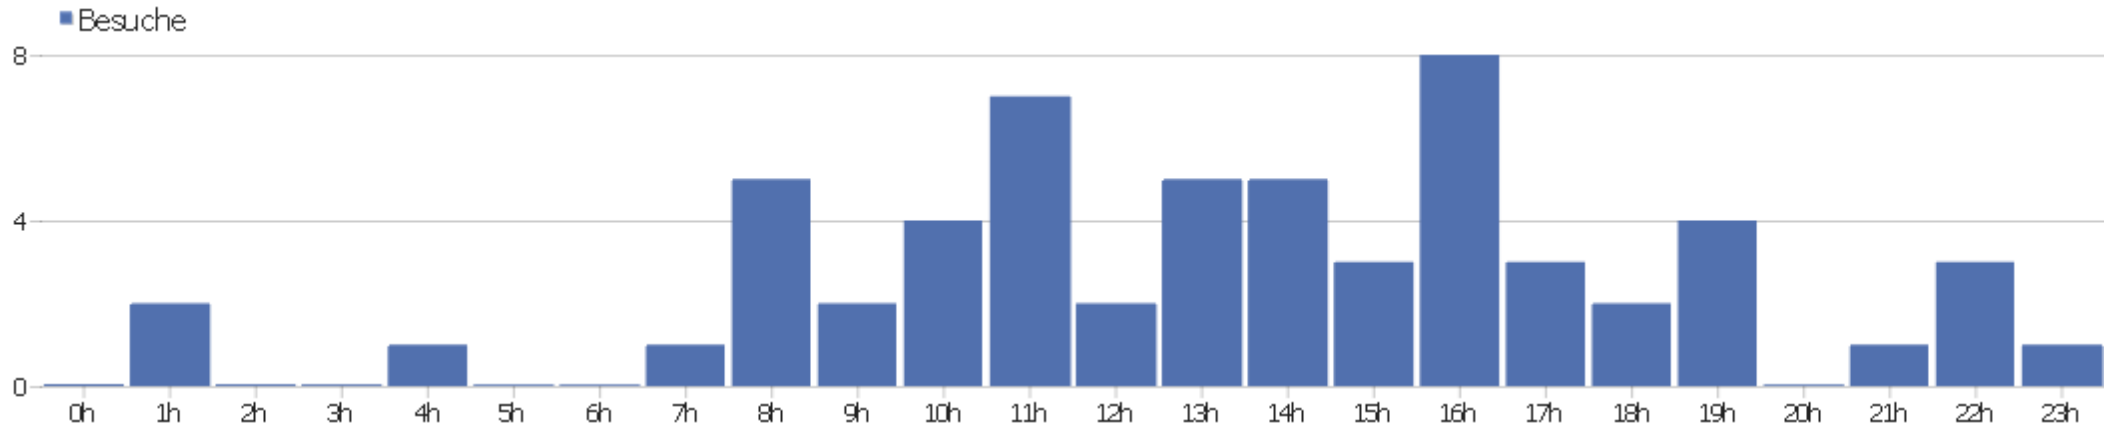

Besuche nach lokaler Zeit

Ortszeit	Besuche	Aktionen	Aktionen pro Besuch	Durchschnittszeit auf der Webseite	Absprungrate	Konversionsrate
0h	0	0	0	00:00:00	0%	0%
1h	2	3	1,5	00:00:21	50%	0%
2h	0	0	0	00:00:00	0%	0%
3h	0	0	0	00:00:00	0%	0%
4h	1	2	2	00:05:59	0%	0%
5h	0	0	0	00:00:00	0%	0%
6h	0	0	0	00:00:00	0%	0%
7h	1	2	2	00:00:28	0%	0%
8h	5	12	2,4	00:01:56	0%	0%
9h	2	4	2	00:20:02	50%	0%
10h	4	17	4,25	00:09:37	0%	0%
11h	7	13	1,86	00:00:20	14,29%	0%
12h	2	40	20	00:48:24	0%	0%
13h	5	12	2,4	00:07:12	0%	0%