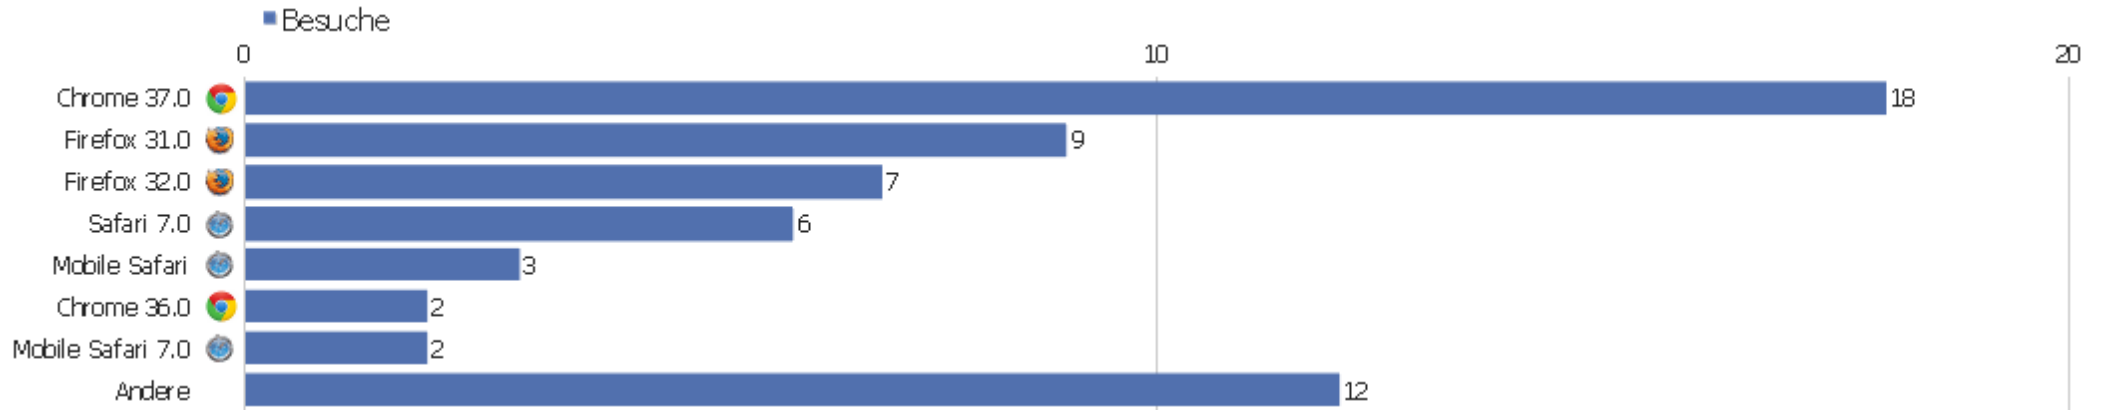

Browser Versionen

Browser Versionen	Besuche	Aktionen	Aktionen pro Besuch	Durchschnittszeit auf der Webseite	Absprungrate	Konversionsrate
Chrome 37.0	18	146	8,11	00:29:03	0%	0%
Firefox 31.0	9	22	2,44	00:11:58	22,22%	0%
Firefox 32.0	7	19	2,71	00:02:59	14,29%	0%
Safari 7.0	6	11	1,83	00:00:30	16,67%	0%
Mobile Safari	3	5	1,67	00:02:06	33,33%	0%
Chrome 36.0	2	16	8	00:11:41	0%	0%
Mobile Safari 7.0	2	5	2,5	00:00:40	0%	0%
Safari	2	3	1,5	00:00:04	50%	0%
Android Browser	1	2	2	00:00:13	0%	0%
Chrome 31.0	1	2	2	00:01:17	0%	0%
Chrome 33.0	1	2	2	00:00:08	0%	0%
Chrome 35.0	1	11	11	00:34:49	0%	0%
Chrome 38.0	1	2	2	00:00:16	0%	0%
Chrome Mobile 33.0	1	2	2	00:01:01	0%	0%