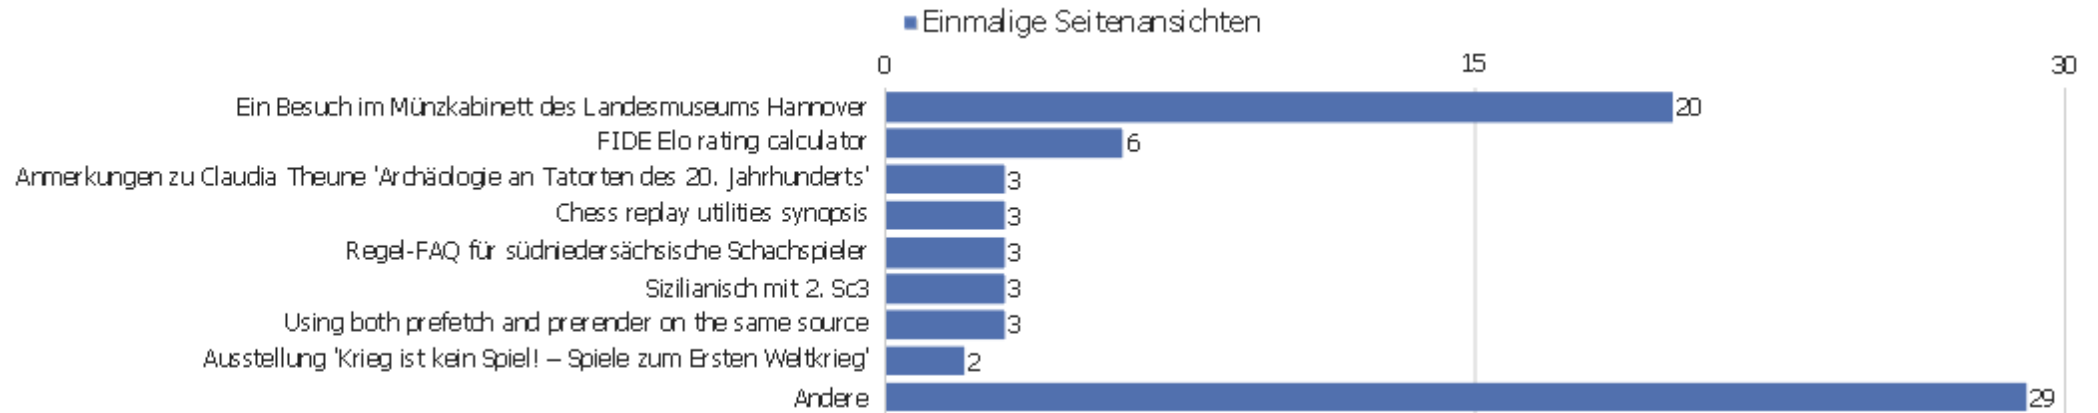

Seitentitel

Seitenname	Seitenansichten	Einmalige Seitenansichten	Absprungrate	Durchschnittszeit pro Seite	Ausstiegsrate	Durchschnittliche Generierungszeit
Ein Besuch im Münzkabinett des Landesmuseums Hannover	21	20	10%	00:00:22	90%	0,1s
FIDE Elo rating calculator	7	6	0%	00:00:10	100%	0,18s
Anmerkungen zu Claudia Theune 'Archäologie an Ta	3	3	33%	00:00:00	100%	0,17s
Chess replay utilities synopsis	4	3	0%	00:00:50	33%	0,22s
Regel-FAQ für südniedersächsische Schachspieler	3	3	0%	00:00:00	100%	0,19s
Sizilianisch mit 2. Sc3	3	3	0%	00:00:00	100%	0,23s
Using both prefetch and prerender on the same source	3	3	0%	00:00:00	100%	0,3s
Ausstellung 'Krieg ist kein Spiel! – Spiele zum	2	2	50%	00:00:00	100%	0,2s
China is censoring Google's App Engine	2	2	50%	00:00:53	100%	0,32s
DHTML-Chess 3 test page	2	2	0%	00:00:05	0%	0,17s
ICCF Elo rating calculator	3	2	0%	00:00:02	100%	0,25s
pgn4web version 2.84 test page	2	2	0%	00:00:02	0%	0,32s
Scid vs. PC version 4.12 JavaScript replay test page	2	2	0%	00:00:03	50%	0,22s
Siedlungs-, Wirtschafts-, Verkehrsgeographie	2	2	0%	00:00:00	100%	0,39s