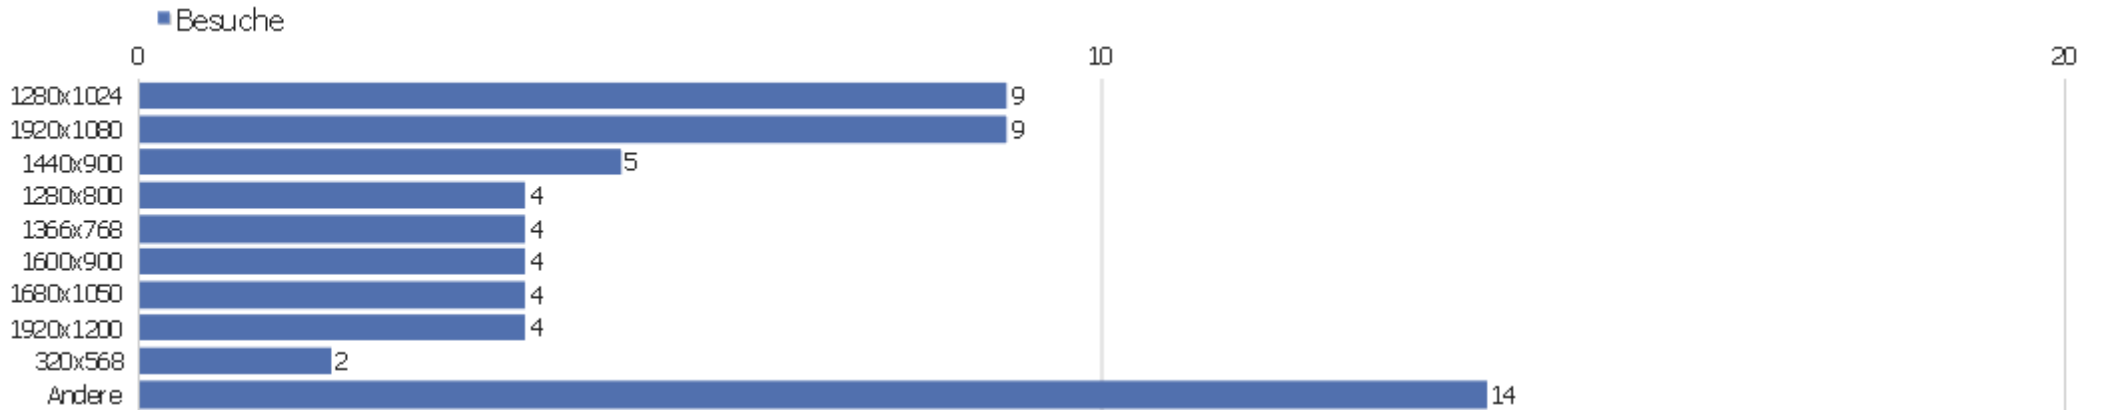

Bildschirmauflösungen

Auflösung	Besuche	Aktionen	Aktionen pro Besuch	Durchschnittszeit auf der Webseite	Absprungrate	Konversionsrate
1280x1024	9	117	13	01:01:11	0%	0%
1920x1080	9	18	2	00:05:04	11,11%	0%
1440x900	5	10	2	00:04:13	0%	0%
1280x800	4	19	4,75	00:15:18	0%	0%
1366x768	4	24	6	00:02:29	0%	0%
1600x900	4	9	2,25	00:01:49	25%	0%
1680x1050	4	8	2	00:01:03	0%	0%
1920x1200	4	8	2	00:02:41	0%	0%
320x568	2	3	1,5	00:03:00	50%	0%
768x1024	2	5	2,5	00:00:44	0%	0%
2560x1600	2	3	1,5	00:00:09	50%	0%
598x360	1	2	2	00:01:01	0%	0%
640x480	1	1	1	00:00:00	100%	0%
640x960	1	2	2	00:00:11	0%	0%