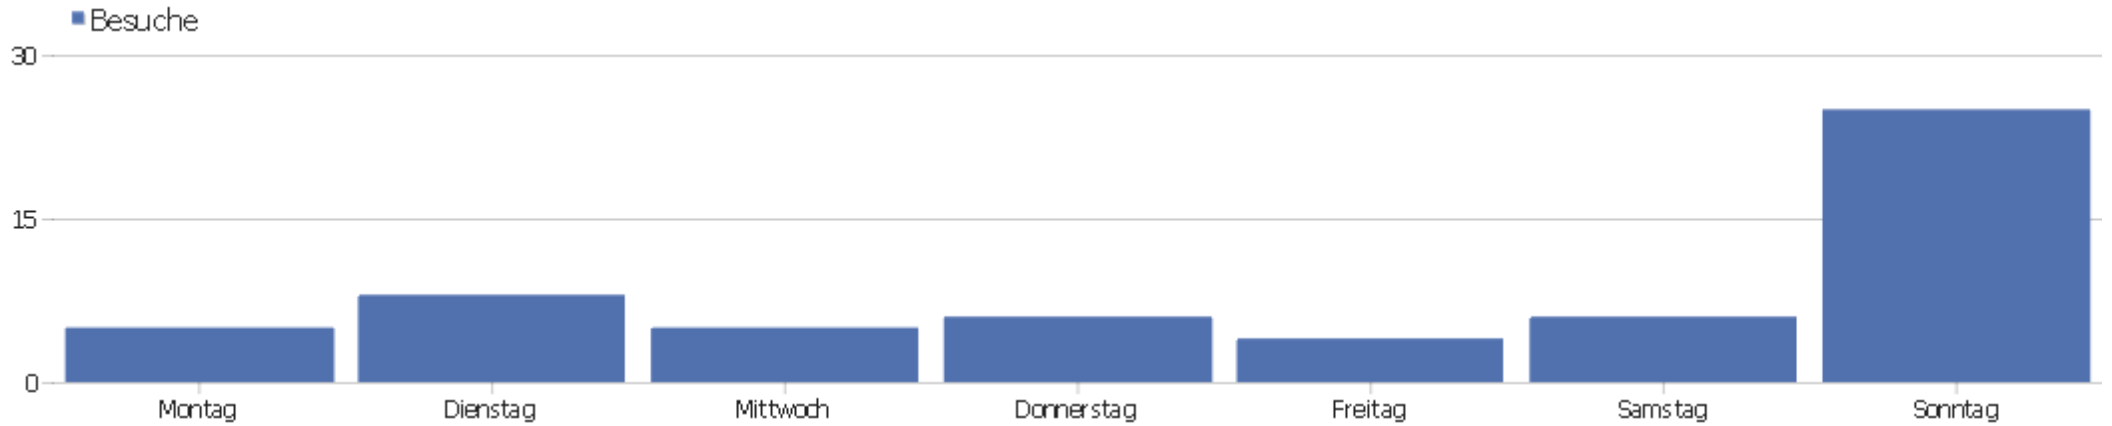

Besuche nach Wochentagen

Wochentag	Besuche	Aktionen	Aktionen pro Besuch	Durchschnittszeit auf der Webseite	Absprungrate	Konversionsrate
Montag	5	37	7,4	00:05:38	20%	0%
Dienstag	8	68	8,5	00:41:19	12,5%	0%
Mittwoch	5	9	1,8	00:02:41	20%	0%
Donnerstag	6	12	2	00:07:35	16,67%	0%
Freitag	4	13	3,25	00:16:17	0%	0%
Samstag	6	61	10,17	00:31:09	0%	0%
Sonntag	25	60	2,4	00:03:01	8%	0%