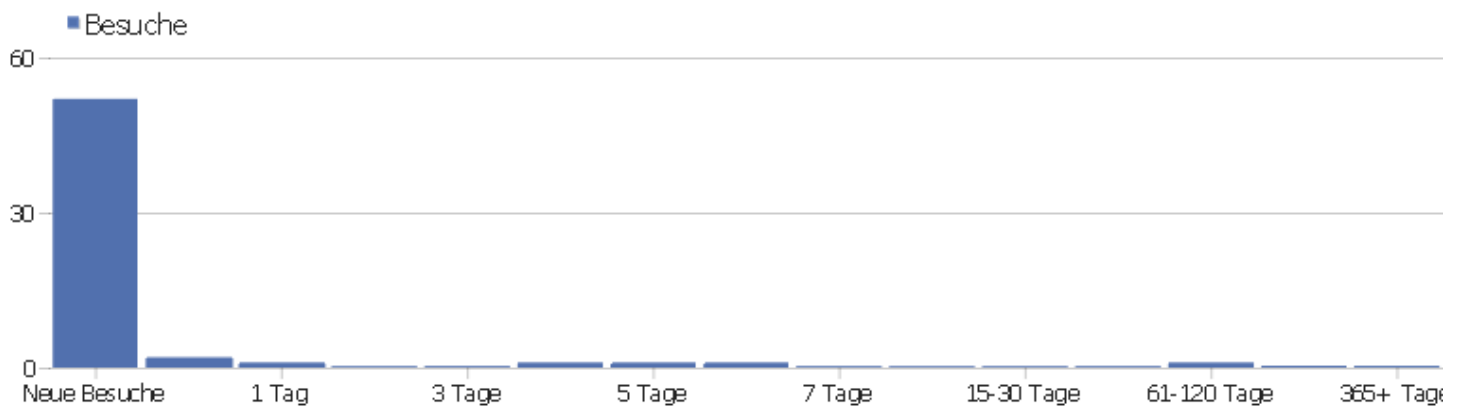

Besuche pro Tage seit letztem Besuch

Besuche pro Tage seit letztem Besuch	Besuche
Neue Besuche	52
0 Tage	2
1 Tag	1
2 Tage	0
3 Tage	0
4 Tage	1
5 Tage	1
6 Tage	1
7 Tage	0
8-14 Tage	0
15-30 Tage	0
31-60 Tage	0
61-120 Tage	1
121-364 Tage	0
365+ Tage	0