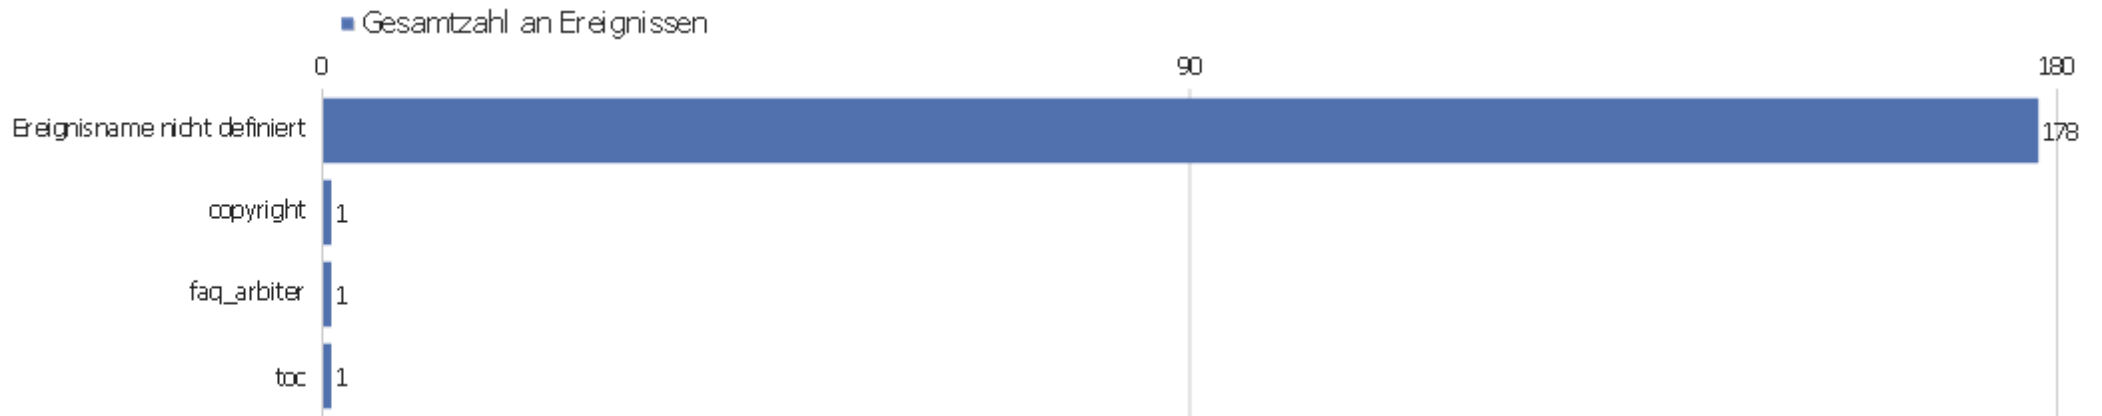

Ereignisnamen

Ereignisname	Gesamtzahl an Ereignissen	Gesamtwert	Minimaler Wert	Maximaler Wert	Durchschnittswert	Ereignisse mit einem Wert
Ereignisname nicht definiert	178	1501	0	99	16,87	89
copyright	1	0	0	0	0	0
faq_arbiter	1	0	0	0	0	0
toc	1	0	0	0	0	0