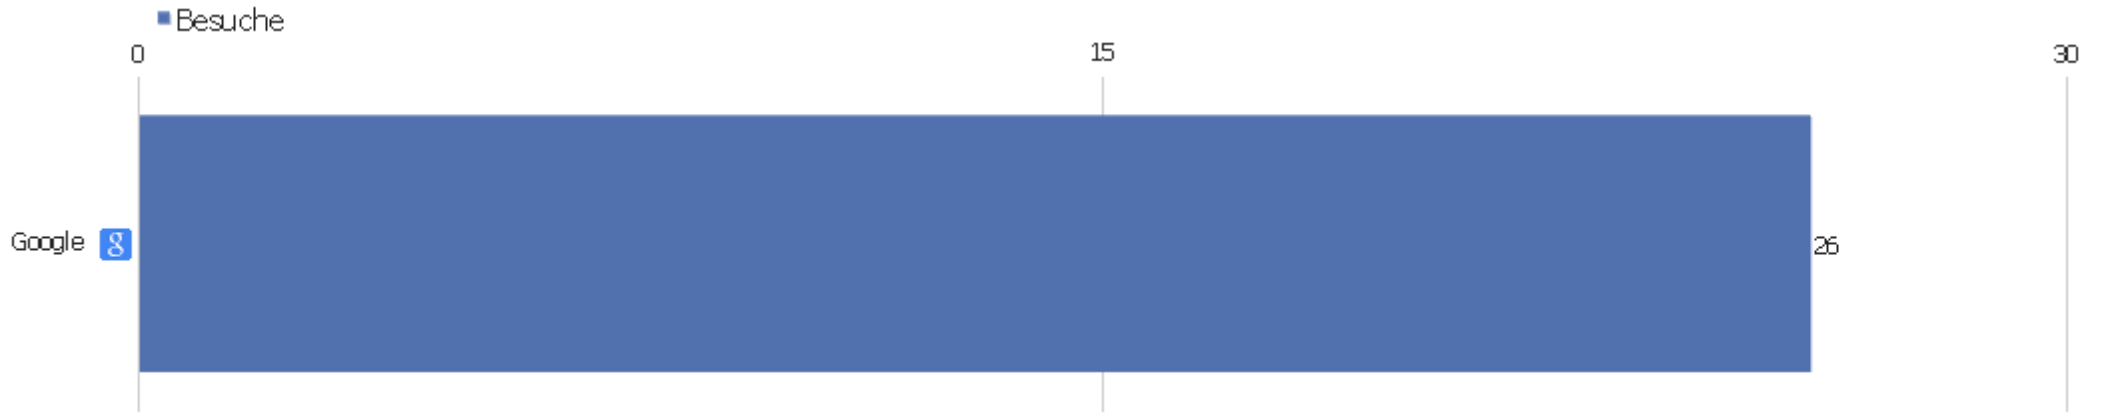

Suchmaschinen

Suchmaschine	Besuche	Aktionen	Aktionen pro Besuch	Durchschnittszeit auf der Webseite	Absprungrate	Umsatz
Google	26	100	3,85	00:05:58	3,85%	0 €

Kampagnen

Es stehen keine Daten für diesen Bericht zur Verfügung.