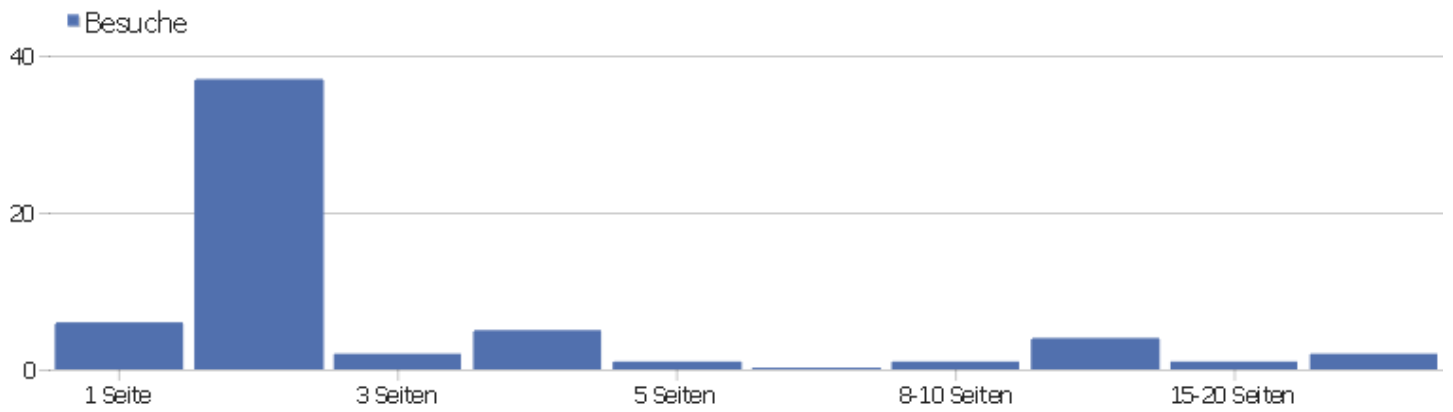

Seiten pro Besuch

Seiten pro Besuch	Besuche
1 Seite	6
2 Seiten	37
3 Seiten	2
4 Seiten	5
5 Seiten	1
6-7 Seiten	0
8-10 Seiten	1
11-14 Seiten	4
15-20 Seiten	1
21+ Seiten	2