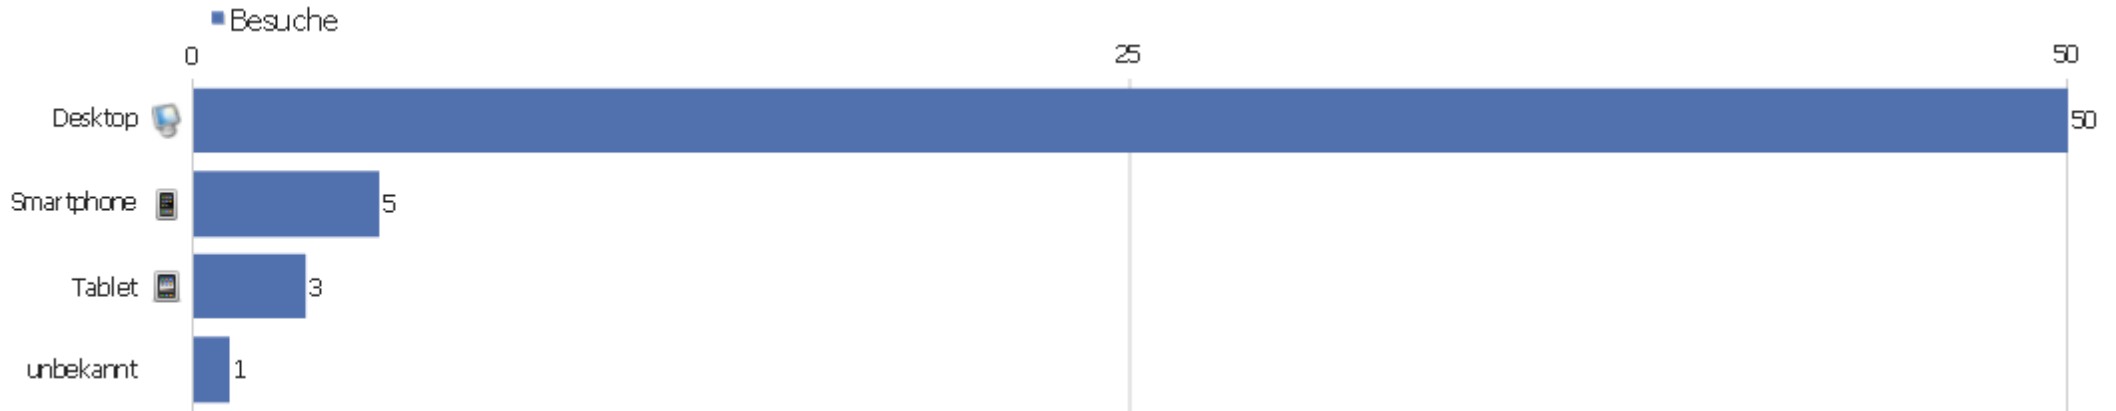

Gerätetyp

Gerätetyp	Besuche	Aktionen	Aktionen pro Besuch	Durchschnittszeit auf der Webseite	Absprungrate	Konversionsrate
Desktop	50	226	4,52	00:14:39	10%	0%
Smartphone	5	9	1,8	00:01:29	20%	0%
Tablet	3	7	2,33	00:00:32	0%	0%
unbekannt	1	18	18	00:04:00	0%	0%