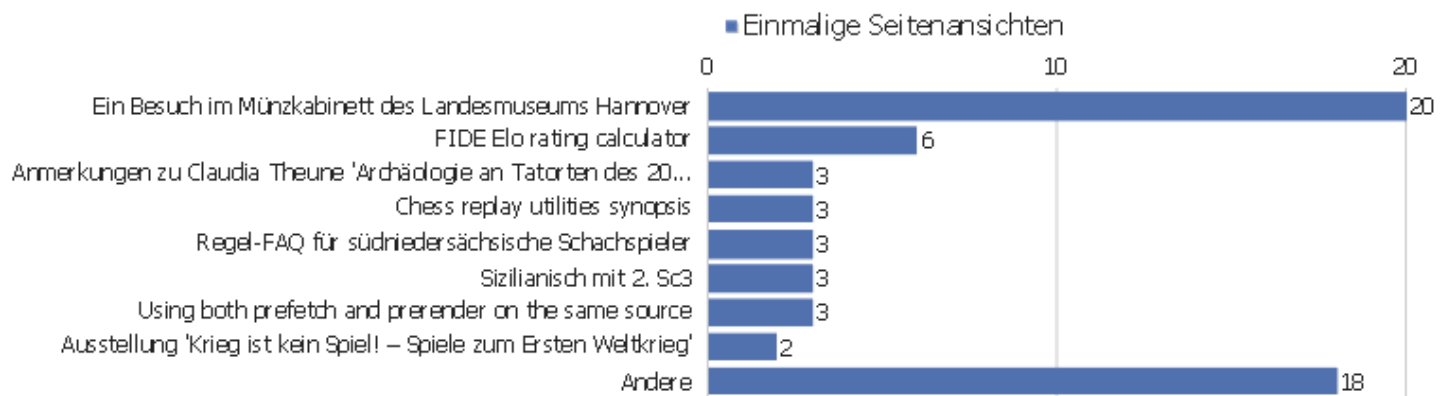

Titel der Ausstiegsseite

Titel der Ausstiegsseite	Ausstiege	Einmalige Seitenansichten	Ausstiegsrate
Ein Besuch im Münzkabinett des Landesmuseums Hannover	18	20	90%
FIDE Elo rating calculator	6	6	100%
Anmerkungen zu Claudia Theune 'Archäologie an Ta	3	3	100%
Chess replay utilities synopsis	1	3	33%
Regel-FAQ für südniedersächsische Schachspieler	3	3	100%
Sizilianisch mit 2. Sc3	3	3	100%
Using both prefetch and prerender on the same source	3	3	100%
Ausstellung 'Krieg ist kein Spiel! – Spiele zum	2	2	100%
China is censoring Google's App Engine	2	2	100%
ICCF Elo rating calculator	2	2	100%
Scid vs. PC version 4.12 JavaScript replay test page	1	2	50%
Siedlungs-, Wirtschafts-, Verkehrsgeographie	2	2	100%
Welcome to Ingram Braun's personal homepage!	2	2	100%
Der Archimedes-Code (Ausstellung)	1	1	100%
Die Ausstellung 'Sintflut & Sündenfall'	1	1	100%
Für Webmaster: Langzeitarchivierung in der Deutschen	1	1	100%
Gosper glider gun	1	1	100%
jquery-vgwort.js – Eventhandler für VG Wort-Zählpi	1	1	100%
jsPgnViewer 0.7.1 test page	1	1	100%
LT-PGN-Viewer 3.4 test page	1	1	100%
Web safe fonts for Biblical Hebrew	1	1	100%