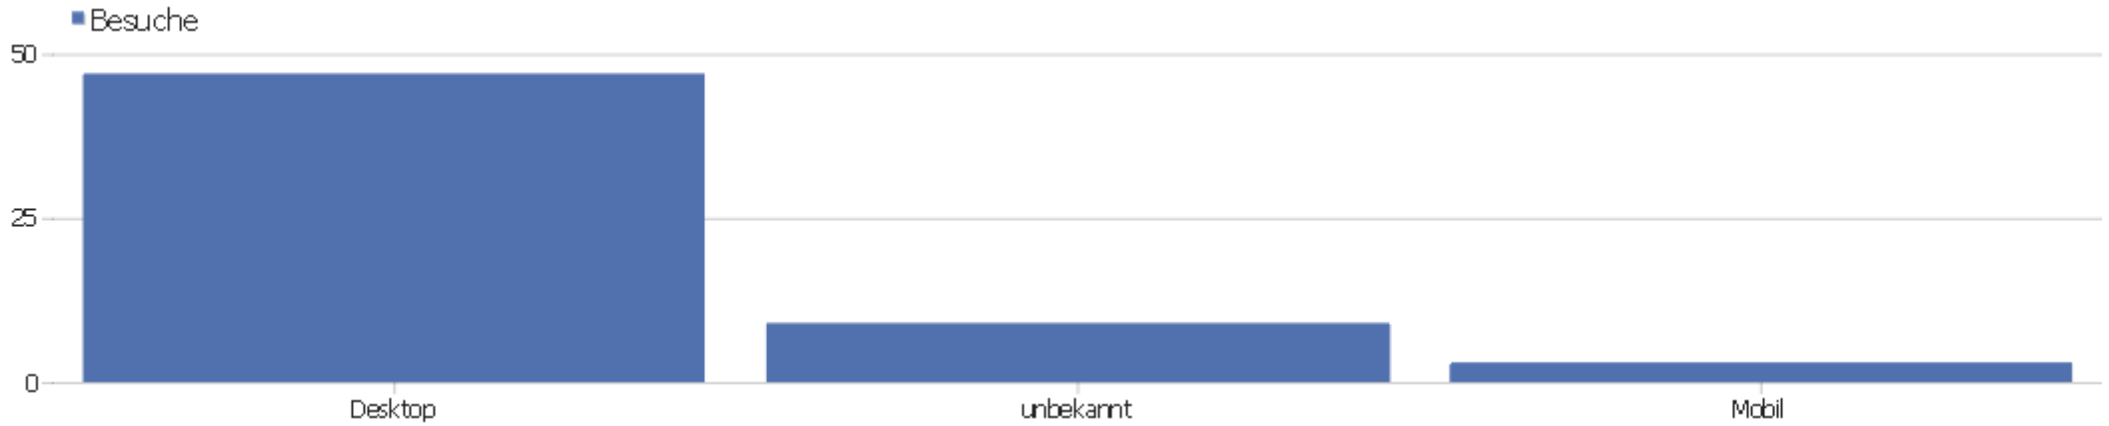

Mobilgerät vs. Desktop

Mobilgerät vs. Desktop		Besuche	Aktionen	Aktionen pro Besuch	Durchschnittszeit auf der Webseite	Absprungrate	Konversionsrate
Desktop		47	221	4,7	00:15:11	8,51%	0%
unbekannt		9	33	3,67	00:03:21	22,22%	0%
Mobil		3	6	2	00:00:27	0%	0%