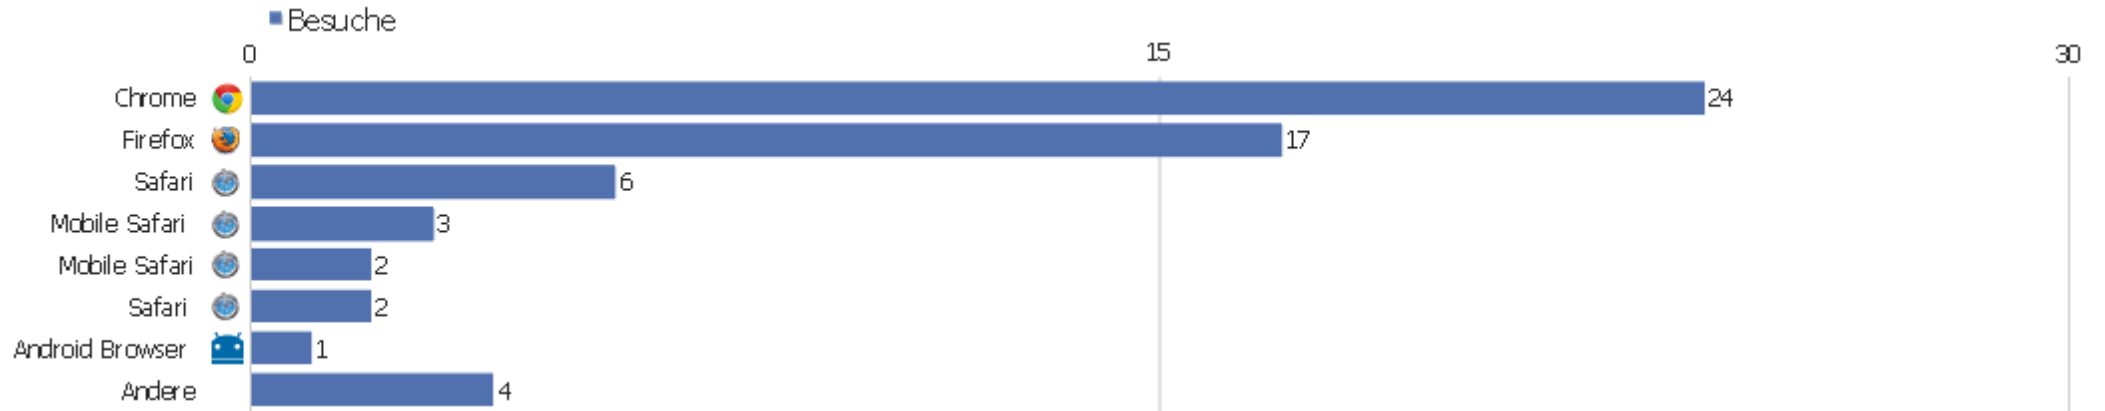

Besucher-Browser

Browser	Besuche	Aktionen	Aktionen pro Besuch	Durchschnittszeit auf der Webseite	Absprungrate	Konversionsrate
Chrome	24	179	7,46	00:24:17	0%	0%
Firefox	17	43	2,53	00:07:35	17,65%	0%
Safari	6	11	1,83	00:00:30	16,67%	0%
Mobile Safari	3	5	1,67	00:02:06	33,33%	0%
Mobile Safari	2	5	2,5	00:00:40	0%	0%
Safari	2	3	1,5	00:00:04	50%	0%
Android Browser	1	2	2	00:00:13	0%	0%
Chrome Mobile	1	2	2	00:01:01	0%	0%
Internet Explorer	1	4	4	00:18:53	0%	0%
Opera	2	6	3	00:01:18	0%	0%