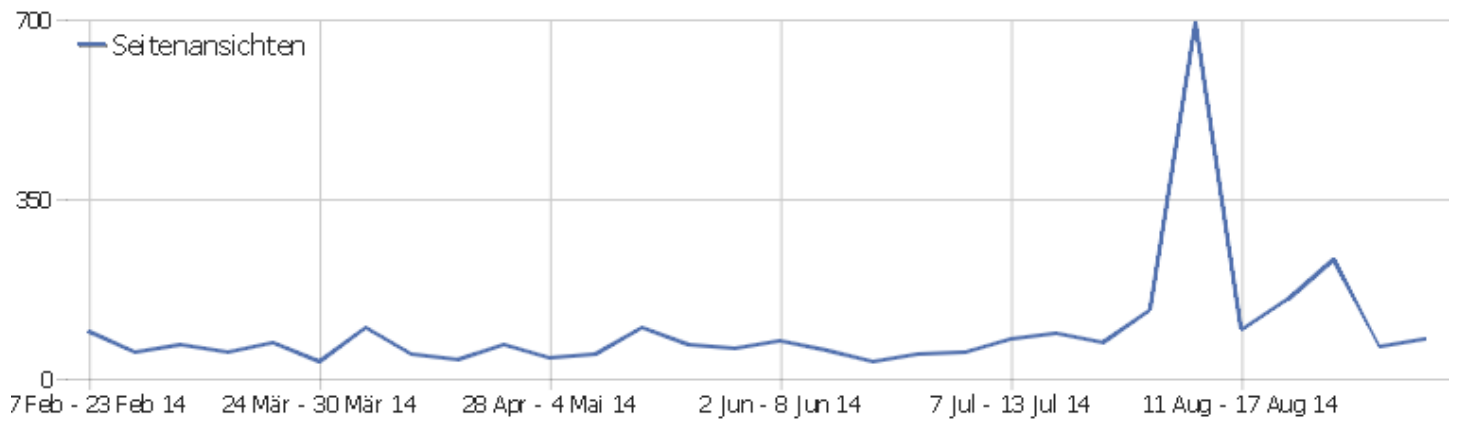

Aktionen - Kernmetriken

Name	Wert
Seitenansichten	78
Einmalige Seitenansichten	72
Downloads	1
Einmalige Downloads	1
Ausgehende Verweise	1
Einmalige ausgehende Verweise	1
Suchanfragen	0
Einmalige Suchbegriffe	0
Durchschnittliche Generierungszeit	0,12s