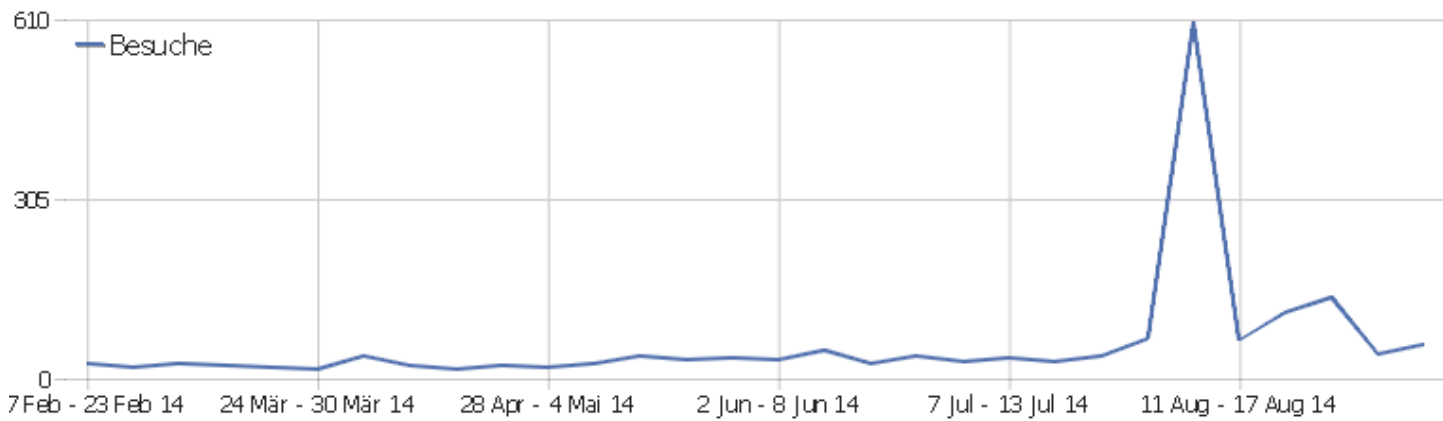

PIWIK

Webseite Ingram Braun's personal homepage

Zeitspanne: Woche 8 September - 14 September 2014

Wochenstatistik für ingram-braun.net

Besucherüberblick

Name	Wert
Eindeutige Besucher	55
Benutzer	1
Besuche	59
Aktionen	260
Maximale Aktionen pro Besuch	38
Absprungrate	10%
Aktionen pro Besuch	4,4
Durchschnittliche Besuchszeit (in Sekunden)	00:12:38

Besuche nach Server-Zeit

Server-Zeit	Besuche	Aktionen	Aktionen pro Besuch	Durchschnittszeit auf der Webseite	Absprungrate	Umsatz
0h	1	33	33	01:34:28	0%	0 €
1h	3	4	1,33	00:00:14	66,67%	0 €
2h	0	0	0	00:00:00	0%	0 €
3h	0	0	0	00:00:00	0%	0 €
4h	1	2	2	00:05:59	0%	0 €
5h	1	2	2	00:01:17	0%	0 €
6h	0	0	0	00:00:00	0%	0 €
7h	2	16	8	00:11:52	0%	0 €
8h	3	8	2,67	00:02:23	0%	0 €
9h	2	5	2,5	00:20:32	0%	0 €
10h	4	8	2	00:00:59	0%	0 €
11h	7	12	1,71	00:00:09	28,57%	0 €
12h	1	2	2	00:00:29	0%	0 €
13h	5	12	2,4	00:07:12	0%	0 €

14h	6	48	8	00:16:33	16,67%	0 €
15h	2	13	6,5	00:21:47	0%	0 €
16h	7	15	2,14	00:03:39	14,29%	0 €
17h	4	20	5	00:22:34	0%	0 €
18h	5	48	9,6	00:40:03	0%	0 €
19h	0	0	0	00:00:00	0%	0 €
20h	3	8	2,67	00:22:34	0%	0 €
21h	1	2	2	00:02:19	0%	0 €
22h	1	2	2	00:00:19	0%	0 €
23h	0	0	0	00:00:00	0%	0 €

Besuche nach lokaler Zeit

Ortszeit	Besuche	Aktionen	Aktionen pro Besuch	Durchschnittszeit auf der Webseite	Absprungrate	Konversionsrate
0h	0	0	0	00:00:00	0%	0%
1h	2	3	1,5	00:00:21	50%	0%
2h	0	0	0	00:00:00	0%	0%
3h	0	0	0	00:00:00	0%	0%
4h	1	2	2	00:05:59	0%	0%
5h	0	0	0	00:00:00	0%	0%
6h	0	0	0	00:00:00	0%	0%
7h	1	2	2	00:00:28	0%	0%
8h	5	12	2,4	00:01:56	0%	0%
9h	2	4	2	00:20:02	50%	0%
10h	4	17	4,25	00:09:37	0%	0%
11h	7	13	1,86	00:00:20	14,29%	0%
12h	2	40	20	00:48:24	0%	0%
13h	5	12	2,4	00:07:12	0%	0%