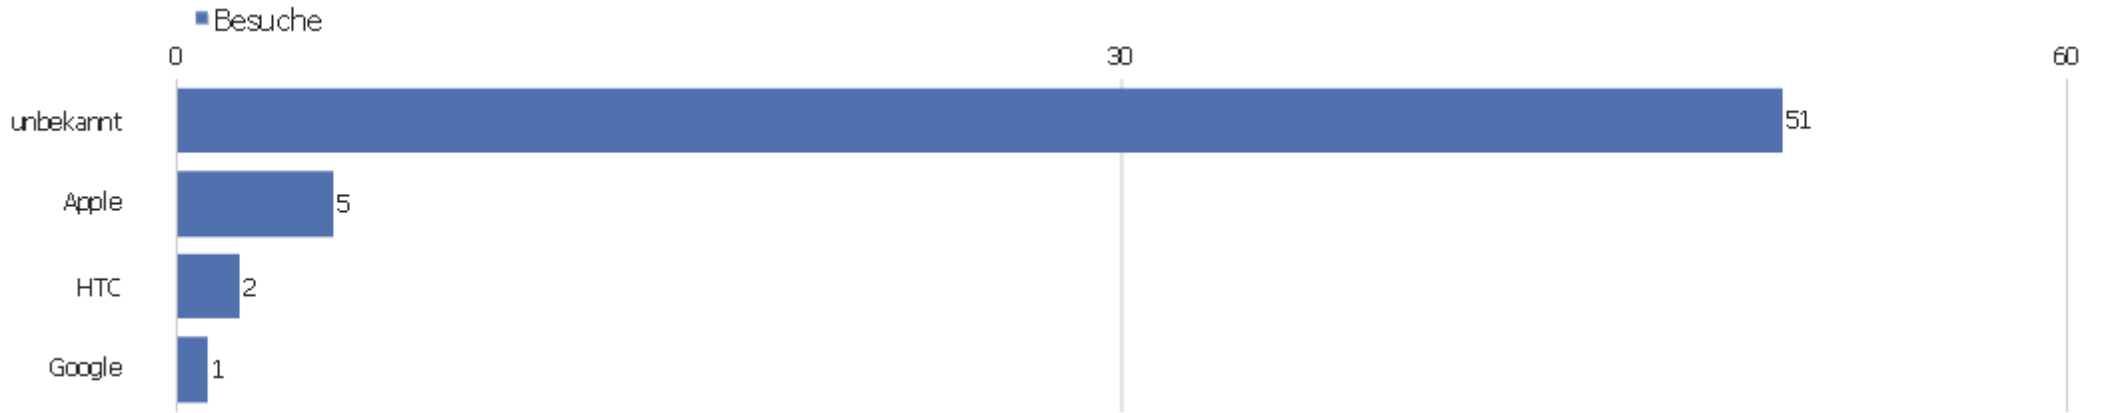

Gerätemarkre

Gerätemarkre	Besuche	Aktionen	Aktionen pro Besuch	Durchschnittszeit auf der Webseite	Absprungrate	Konversionsrate
unbekannt	51	244	4,78	00:14:26	9,8%	0%
🍏 Apple	5	10	2	00:01:32	20%	0%
📱 HTC	2	4	2	00:00:37	0%	0%
🌐 Google	1	2	2	00:00:08	0%	0%