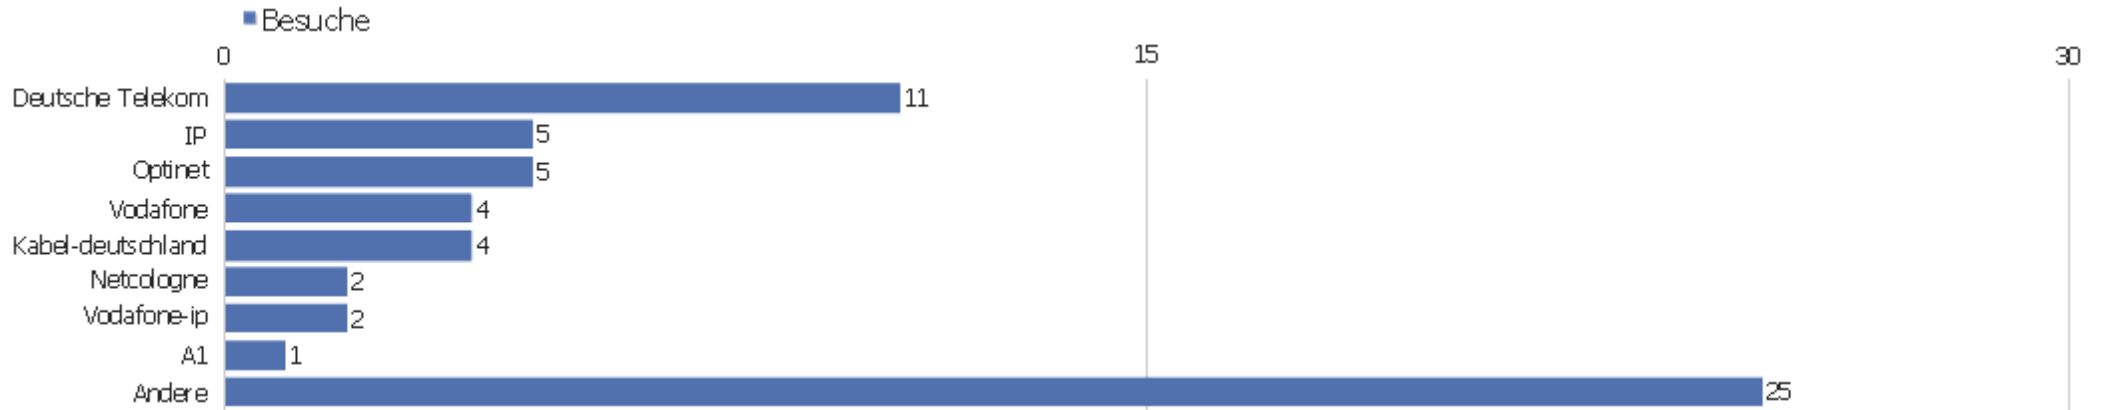

Provider

Provider	Besuche	Aktionen	Aktionen pro Besuch	Durchschnittszeit auf der Webseite	Absprungrate	Konversionsrate
Deutsche Telekom	11	25	2,27	00:09:48	18,18%	0%
IP	5	10	2	00:08:22	20%	0%
Optinet	5	102	20,4	01:34:53	0%	0%
Vodafone	4	8	2	00:00:28	0%	0%
Kabel-deutschland	4	9	2,25	00:04:13	25%	0%
Netcologne	2	6	3	00:03:23	0%	0%
Vodafone-ip	2	4	2	00:00:19	0%	0%
A1	1	2	2	00:00:32	0%	0%
Ad	1	1	1	00:00:00	100%	0%
Airtelbroadband	1	2	2	00:03:51	0%	0%
Amazonaws	1	1	1	00:00:00	100%	0%
As13285	1	2	2	00:01:01	0%	0%
Asianet	1	3	3	00:01:09	0%	0%
Bhn	1	2	2	00:00:16	0%	0%