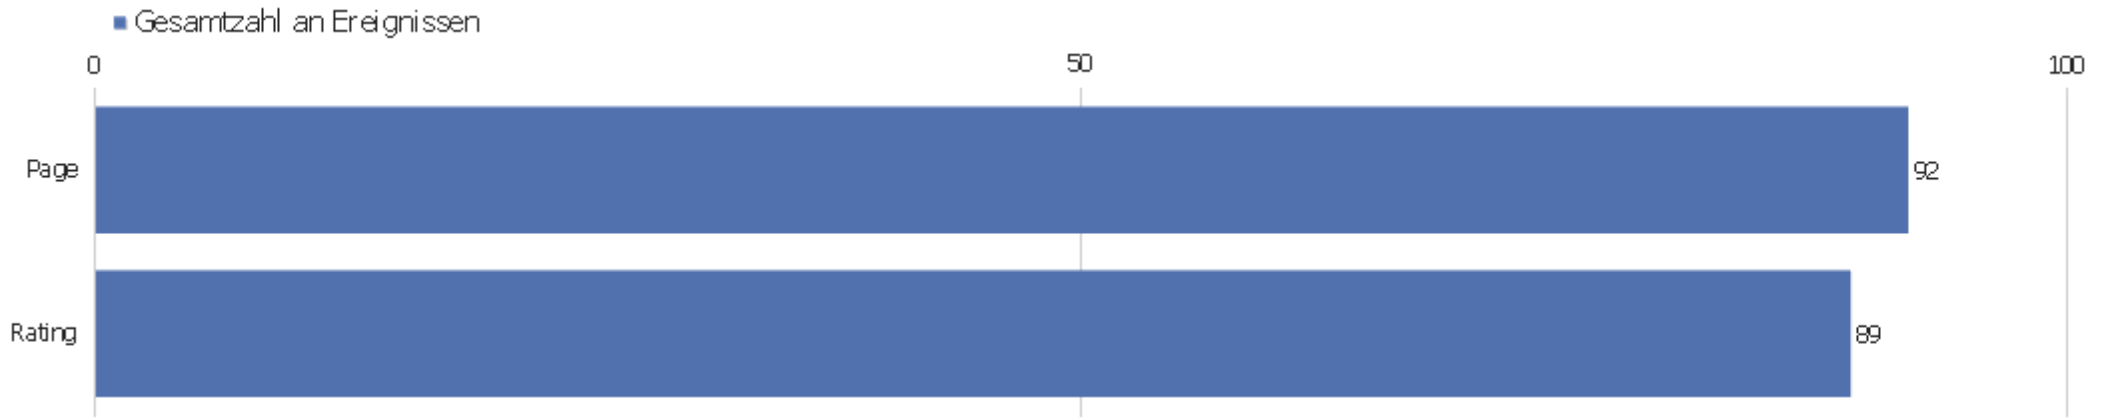

Ausgehende Verweise

Angeklickte URL	Einmalige Klicks	Klicks
www.webpagetest.org	1	1

Downloads

Download-URL	Einmalige Downloads	Downloads
www.naturkundemuseum-kassel.de	1	1

Ereigniskategorien

Ereigniskategorie	Gesamtzahl an Ereignissen	Gesamtwert	Minimaler Wert	Maximaler Wert	Durchschnittswert	Ereignisse mit einem Wert
Page	92	0	0	0	0	0
Rating	89	1501	0	99	16,87	89