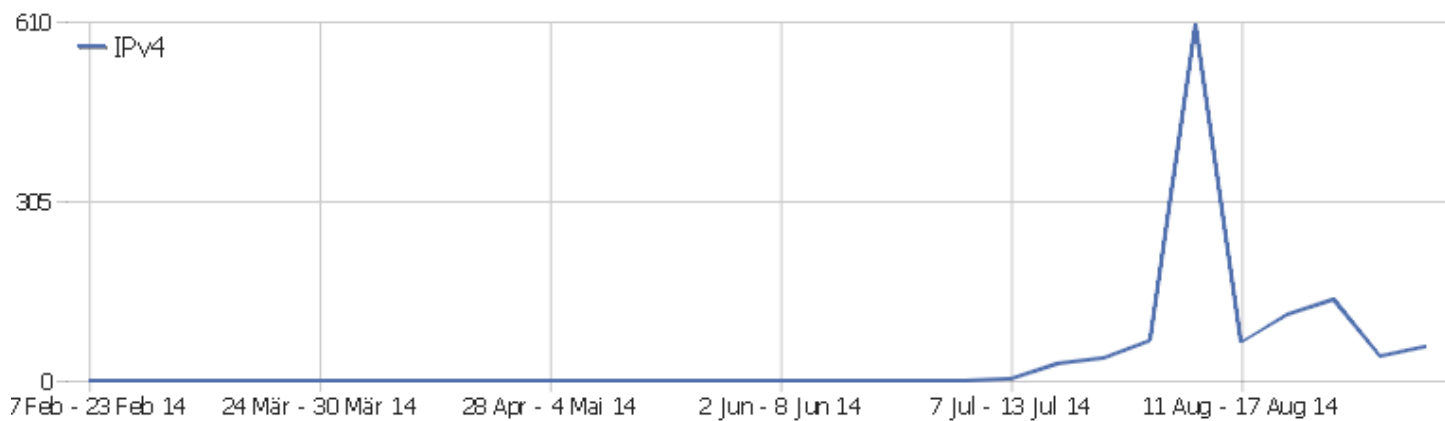

IP Protokoll Entwicklung

Name	Wert
IPv4	59
IPv6	0
Tunnel Teredo	0
Tunnel 6to4	0
Anzahl von IPv4 Besuchern	100%
Anzahl von IPv6 Besuchern	0%
IPv6Usage_Teredo_rate	0%
IPv6Usage_Tun6to4_rate	0%