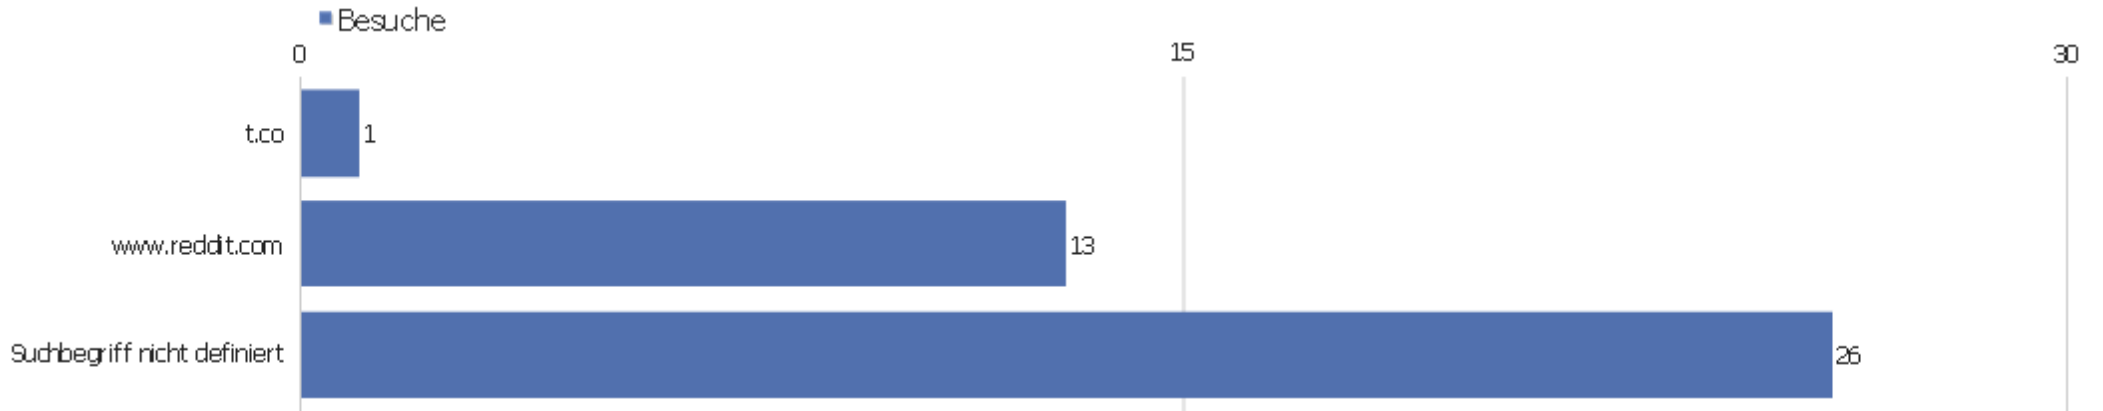

Alle Verweise

Verweis	Besuche	Aktionen	Aktionen pro Besuch	Durchschnittszeit auf der Webseite	Absprungrate	Konversionsrate
t.co	1	5	5	00:59:10	0%	0%
www.reddit.com	13	30	2,31	00:03:34	0%	0%
Suchbegriff nicht definiert	26	100	3,85	00:05:58	3,85%	0%