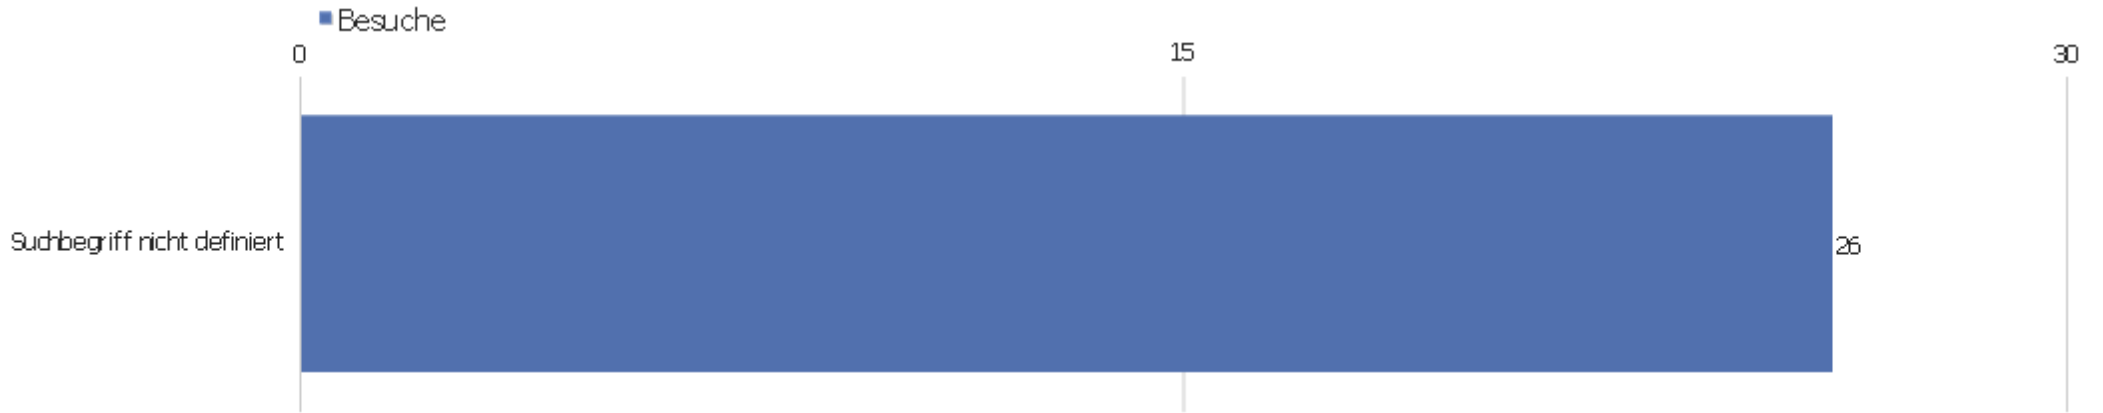

Suchbegriffe

Suchbegriff	Besuche	Aktionen	Aktionen pro Besuch	Durchschnittszeit auf der Webseite	Absprungrate	Umsatz
Suchbegriff nicht definiert	26	100	3,85	00:05:58	3,85%	0 €