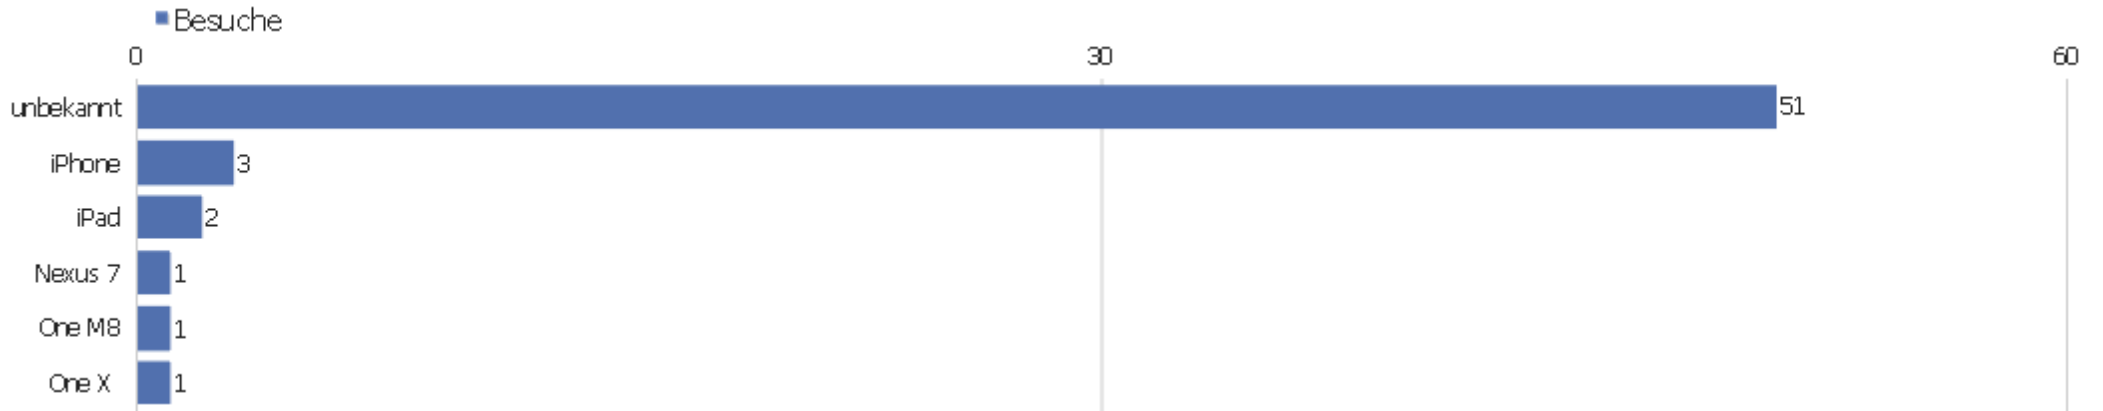

Gerätemodell

Gerätemodell	Besuche	Aktionen	Aktionen pro Besuch	Durchschnittszeit auf der Webseite	Absprungrate	Konversionsrate
unbekannt	51	244	4,78	00:14:26	9,8%	0%
iPhone	3	5	1,67	00:02:03	33,33%	0%
iPad	2	5	2,5	00:00:44	0%	0%
Nexus 7	1	2	2	00:00:08	0%	0%
One M8	1	2	2	00:01:01	0%	0%
One X	1	2	2	00:00:13	0%	0%