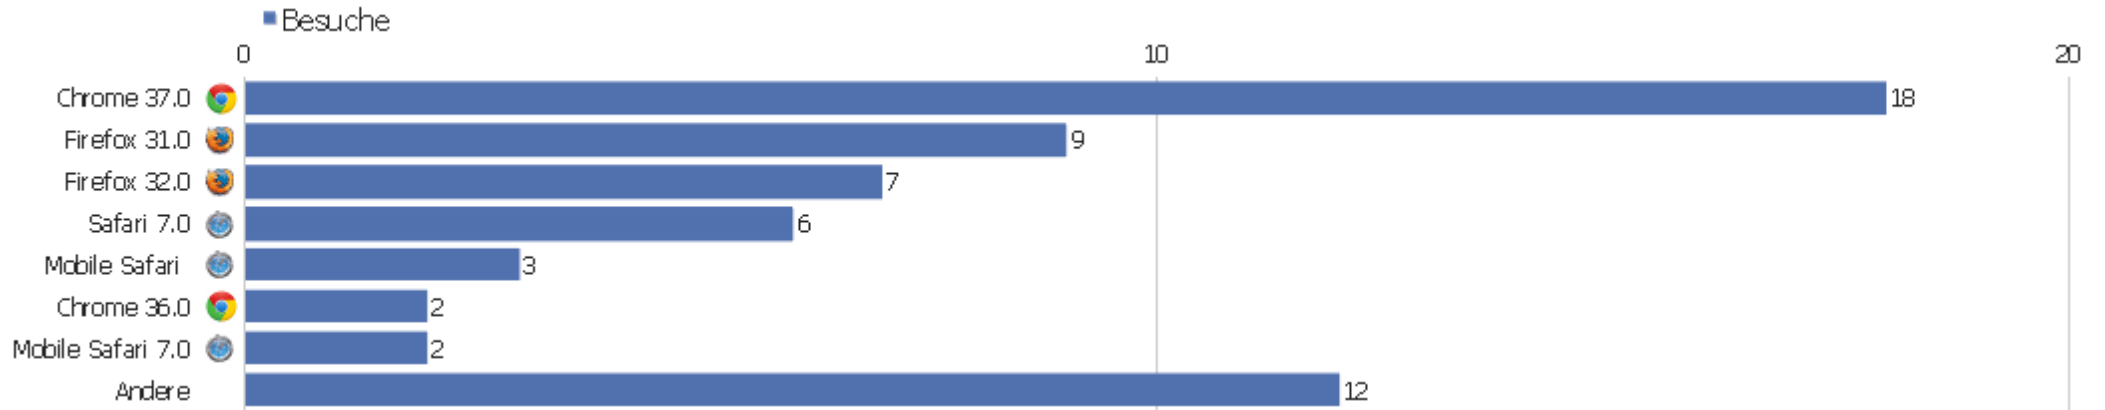

Browser-Version

Browserversion	Besuche	Aktionen	Aktionen pro Besuch	Durchschnittszeit auf der Webseite	Absprungrate	Konversionsrate
Chrome 37.0	18	146	8,11	00:29:03	0%	0%
Firefox 31.0	9	22	2,44	00:11:58	22,22%	0%
Firefox 32.0	7	19	2,71	00:02:59	14,29%	0%
Safari 7.0	6	11	1,83	00:00:30	16,67%	0%
Mobile Safari	3	5	1,67	00:02:06	33,33%	0%
Chrome 36.0	2	16	8	00:11:41	0%	0%
Mobile Safari 7.0	2	5	2,5	00:00:40	0%	0%
Safari	2	3	1,5	00:00:04	50%	0%
Android Browser	1	2	2	00:00:13	0%	0%
Chrome 31.0	1	2	2	00:01:17	0%	0%
Chrome 33.0	1	2	2	00:00:08	0%	0%
Chrome 35.0	1	11	11	00:34:49	0%	0%
Chrome 38.0	1	2	2	00:00:16	0%	0%
Chrome Mobile 33.0	1	2	2	00:01:01	0%	0%