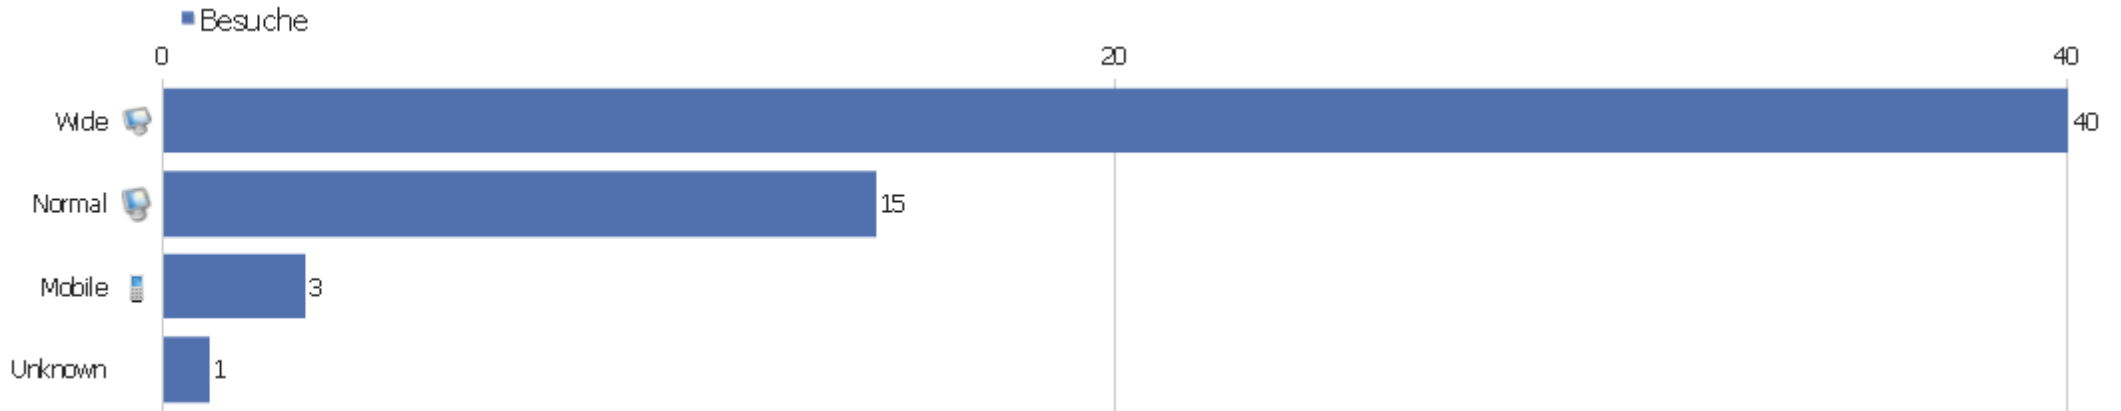

Normal / Breitbild

Bildschirmtyp	Besuche	Aktionen	Aktionen pro Besuch	Durchschnittszeit auf der Webseite	Absprungsrate	Konversionsrate
Wide	40	125	3,13	00:04:38	7,5%	0%
Normal	15	129	8,6	00:36:51	6,67%	0%
Mobile	3	5	1,67	00:02:20	33,33%	0%
Unknown	1	1	1	00:00:00	100%	0%