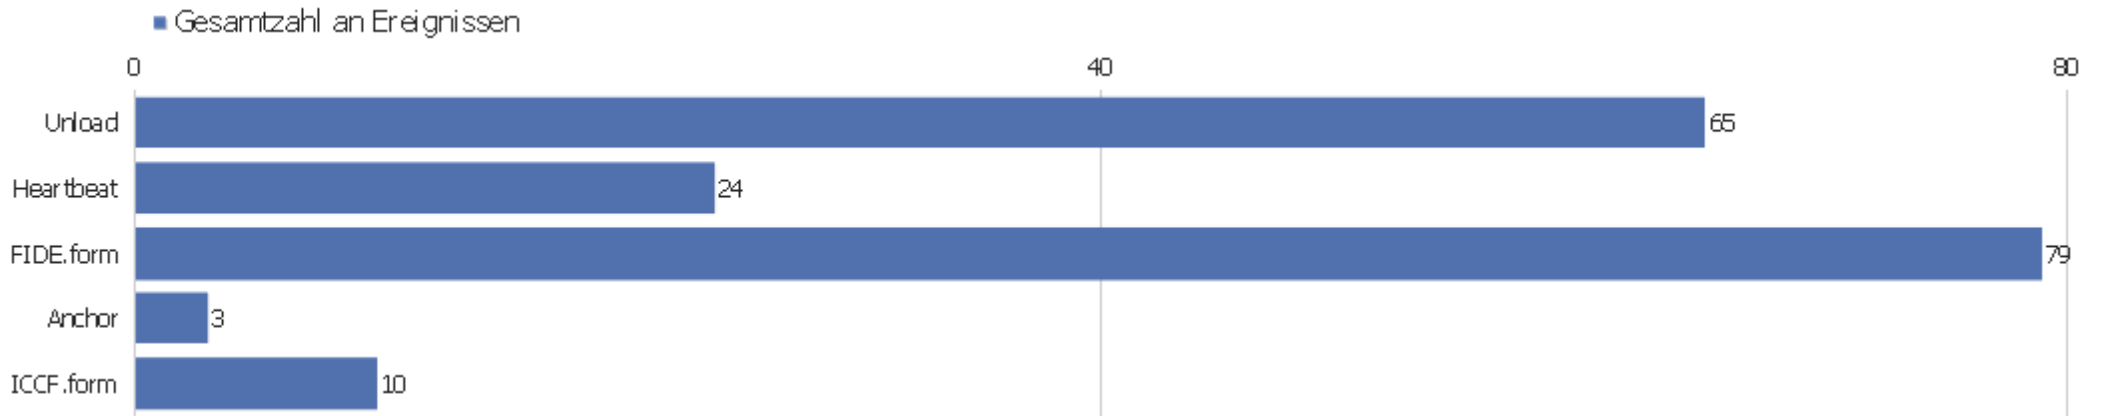

Ereignisaktionen

Ereignisaktion	Gesamtzahl an Ereignissen	Gesamtwert	Minimaler Wert	Maximaler Wert	Durchschnittswert	Ereignisse mit einem Wert
Unload	65	0	0	0	0	0
Heartbeat	24	0	0	0	0	0
FIDE.form	79	1446	0	99	18,3	79
Anchor	3	0	0	0	0	0
ICCF.form	10	55	0	10	5,5	10