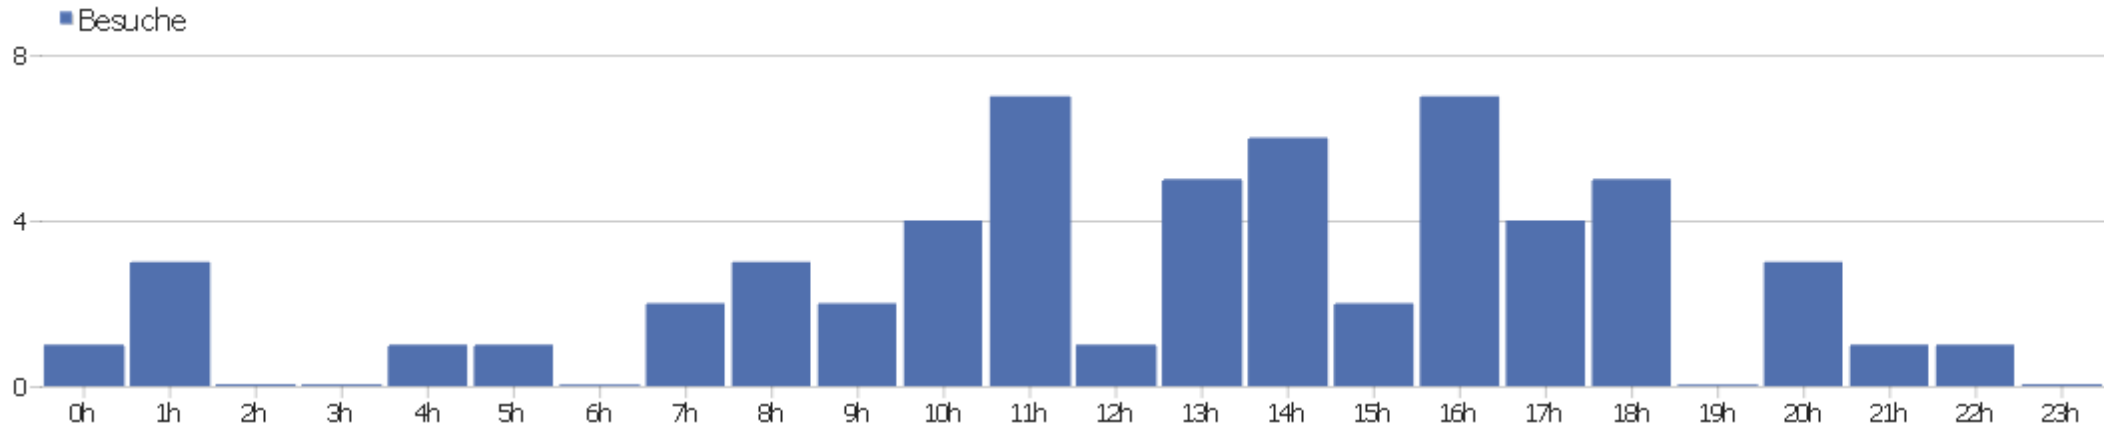

PIWIK

Webseite Ingram Braun's personal homepage

Zeitspanne: Woche 8 September - 14 September 2014

Wochenstatistik für ingram-braun.net

Besucherüberblick

Name	Wert
Eindeutige Besucher	55
Benutzer	1
Besuche	59
Aktionen	260
Maximale Aktionen pro Besuch	38
Absprungrate	10%
Aktionen pro Besuch	4,4
Durchschnittliche Besuchszeit (in Sekunden)	00:12:38

Besuche nach Server-Zeit

Server-Zeit	Besuche	Aktionen	Aktionen pro Besuch	Durchschnittszeit auf der Webseite	Absprungrate	Umsatz
0h	1	33	33	01:34:28	0%	0 €
1h	3	4	1,33	00:00:14	66,67%	0 €
2h	0	0	0	00:00:00	0%	0 €
3h	0	0	0	00:00:00	0%	0 €
4h	1	2	2	00:05:59	0%	0 €
5h	1	2	2	00:01:17	0%	0 €
6h	0	0	0	00:00:00	0%	0 €
7h	2	16	8	00:11:52	0%	0 €
8h	3	8	2,67	00:02:23	0%	0 €
9h	2	5	2,5	00:20:32	0%	0 €
10h	4	8	2	00:00:59	0%	0 €
11h	7	12	1,71	00:00:09	28,57%	0 €
12h	1	2	2	00:00:29	0%	0 €
13h	5	12	2,4	00:07:12	0%	0 €