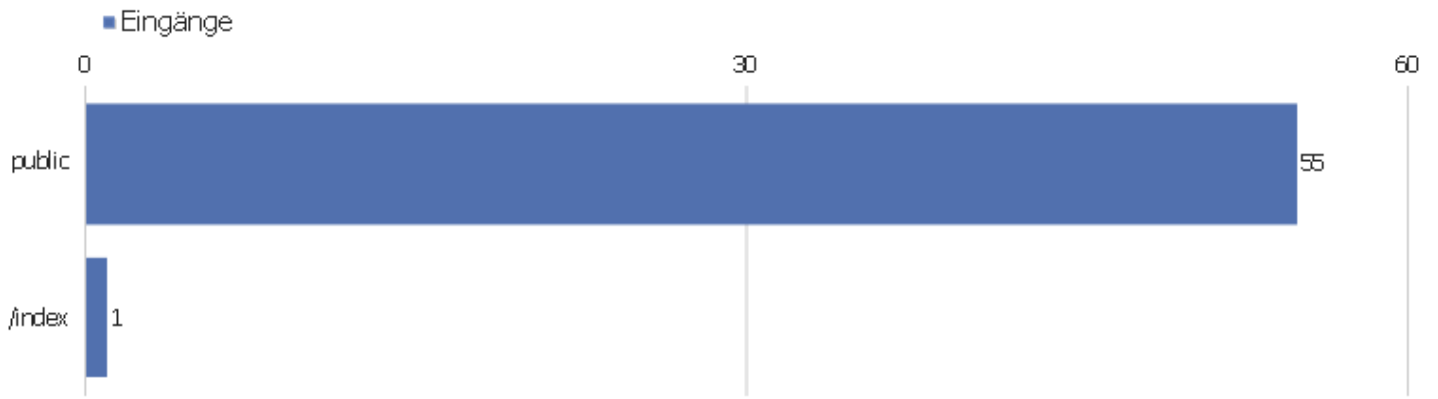

Eingangsseiten

URL der Einstiegsseite	Eingänge	Absprünge	Absprungrate
public	55	5	9%
/index	1	0	0%