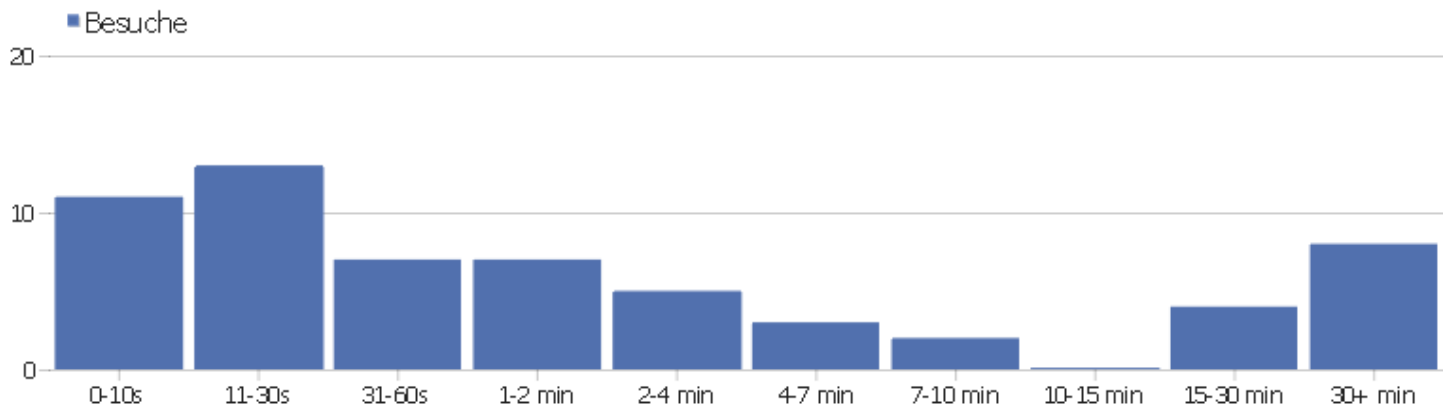

Besuchslänge

Besuchsdauer	Besuche
0-10s	11
11-30s	13
31-60s	7
1-2 min	7
2-4 min	5
4-7 min	3
7-10 min	2
10-15 min	0
15-30 min	4
30+ min	8