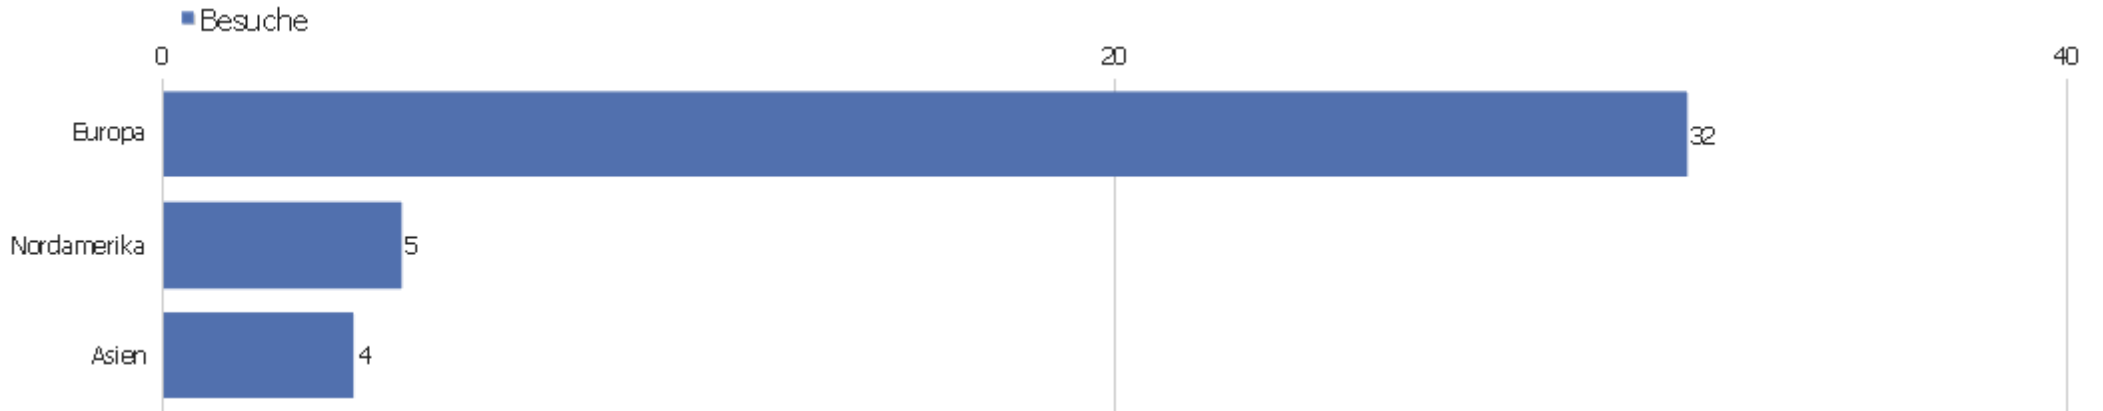

Kontinent

Kontinent	Besuche	Aktionen	Aktionen pro Besuch	Durchschnittszeit auf der Webseite	Absprungrate	Umsatz
Europa	32	137	4,28	00:12:10	21,88%	0 €
Nordamerika	5	26	5,2	01:03:30	20%	0 €
Asien	4	9	2,25	00:02:15	50%	0 €