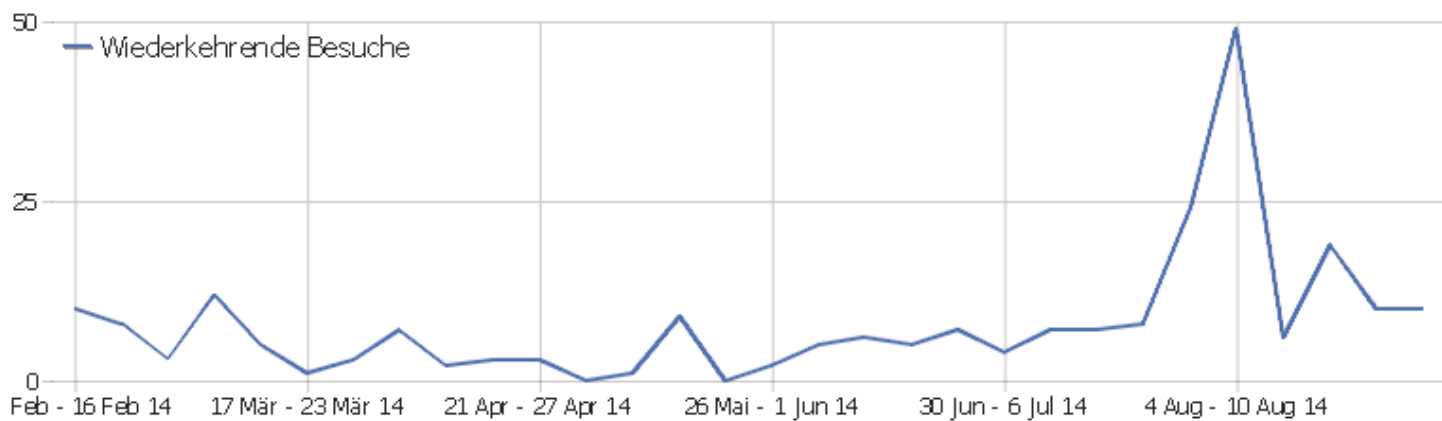

Wiederkehrende Besuche

Name	Wert
Eindeutige wiederkehrende Besucher	8
Wiederkehrende Besuche	10
Aktionen bei wiederkehrenden Besuchen	71
Absprungrate bei wiederkehrenden Besuchen	40%
Aktionen pro wiederkehrendem Besuch	7,1
Durchschnittszeit von wiederkehrenden Besuchen	00:32:40