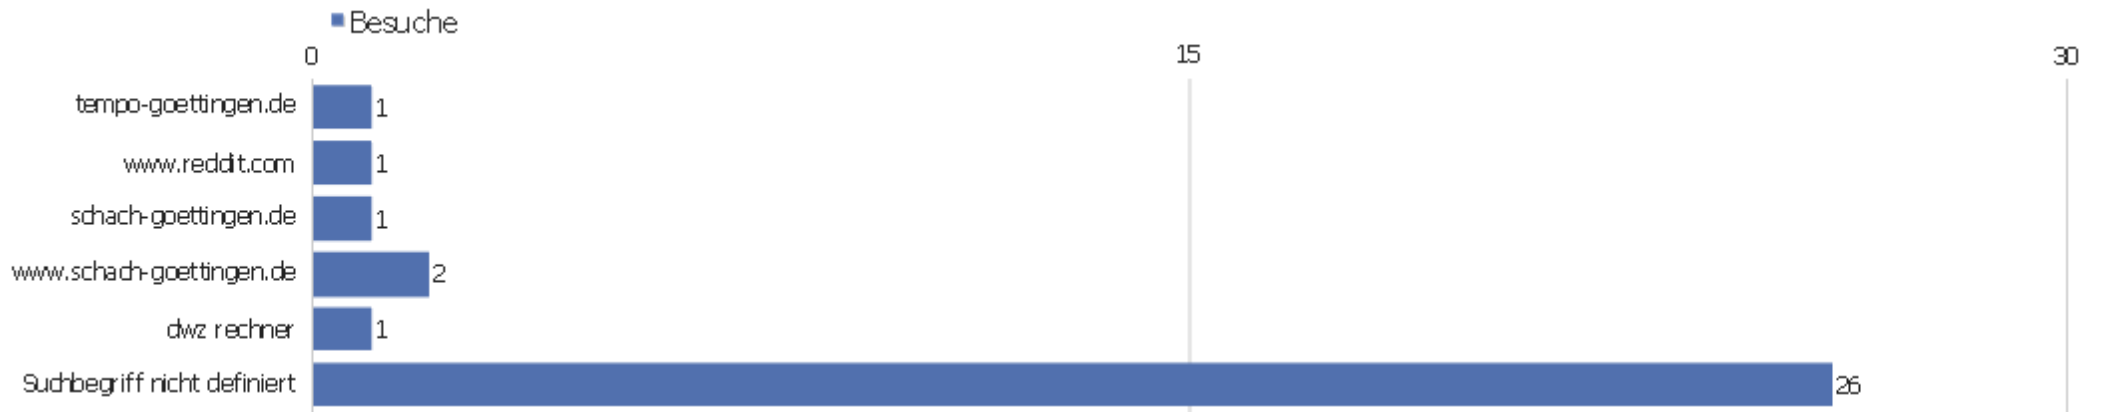

Alle Verweise

Verweis	Besuche	Aktionen	Aktionen pro Besuch	Durchschnittszeit auf der Webseite	Absprungrate	Konversionsrate
tempo-goettingen.de	1	2	2	00:00:19	0%	0%
www.reddit.com	1	5	5	00:06:59	0%	0%
schach-goettingen.de	1	2	2	00:00:20	0%	0%
www.schach-goettingen.de	2	8	4	00:05:33	0%	0%
dwz rechner	1	6	6	00:02:32	0%	0%
Suchbegriff nicht definiert	26	87	3,35	00:19:45	19,23%	0%