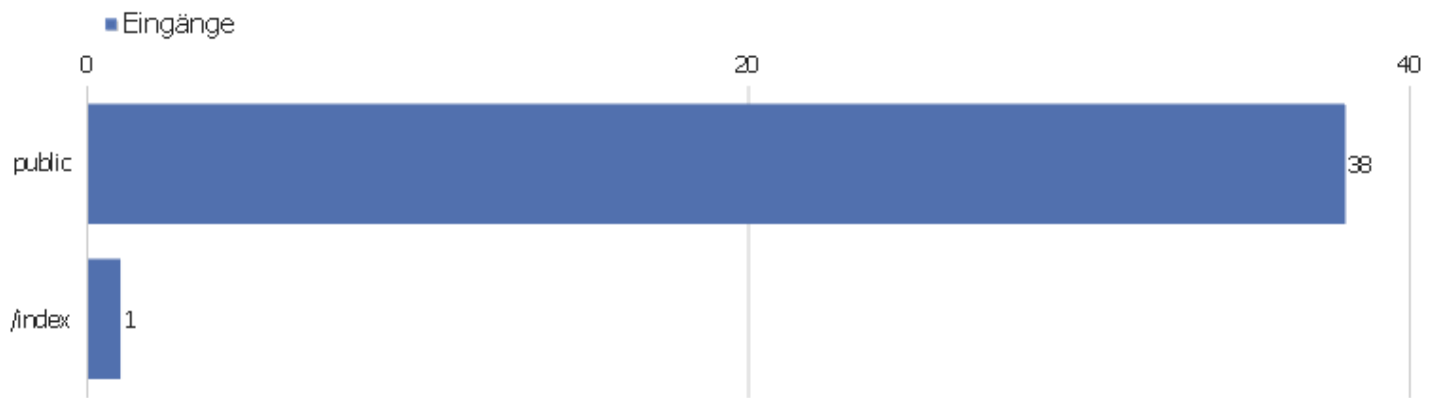

Eingangsseiten

URL der Einstiegsseite	Eingänge	Absprünge	Absprungrate
public	38	9	24%
/index	1	0	0%