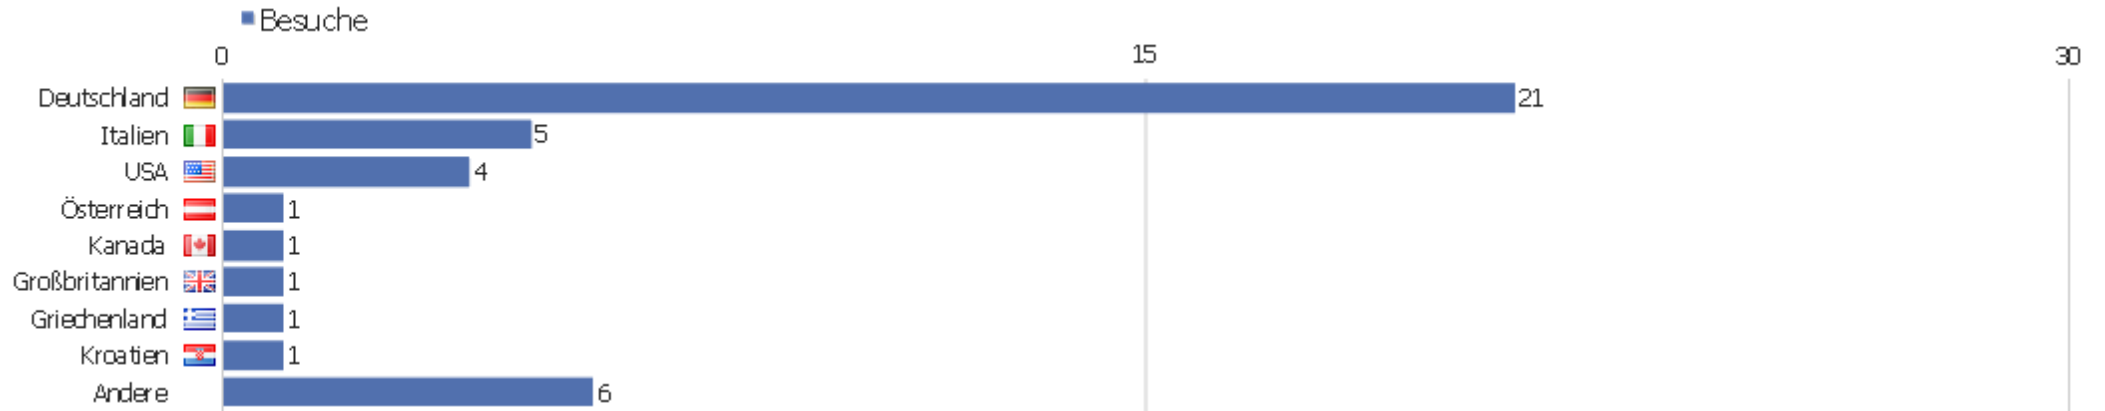

Soziale Netzwerke

Soziales Netzwerk	Besuche	Aktionen	Aktionen pro Besuch	Durchschnittszeit auf der Webseite	Absprungrate	Konversionsrate
reddit	1	5	5	00:06:59	0%	0%

Land

Land	Besuche	Aktionen	Aktionen pro Besuch	Durchschnittszeit auf der Webseite	Absprungrate	Umsatz
Deutschland	21	61	2,9	00:02:21	19,05%	0 €
Italien	5	22	4,4	00:32:51	20%	0 €
USA	4	11	2,75	00:22:38	25%	0 €
Österreich	1	1	1	00:00:00	100%	0 €
Kanada	1	15	15	03:47:02	0%	0 €
Großbritannien	1	1	1	00:00:00	100%	0 €
Griechenland	1	2	2	00:00:16	0%	0 €
Kroatien	1	46	46	02:50:56	0%	0 €
Indien	1	2	2	00:01:33	0%	0 €
Japan	1	1	1	00:00:00	100%	0 €
Pakistan	1	5	5	00:07:28	0%	0 €
Polen	1	2	2	00:04:12	0%	0 €
Schweden	1	2	2	00:00:12	0%	0 €
Taiwan	1	1	1	00:00:00	100%	0 €