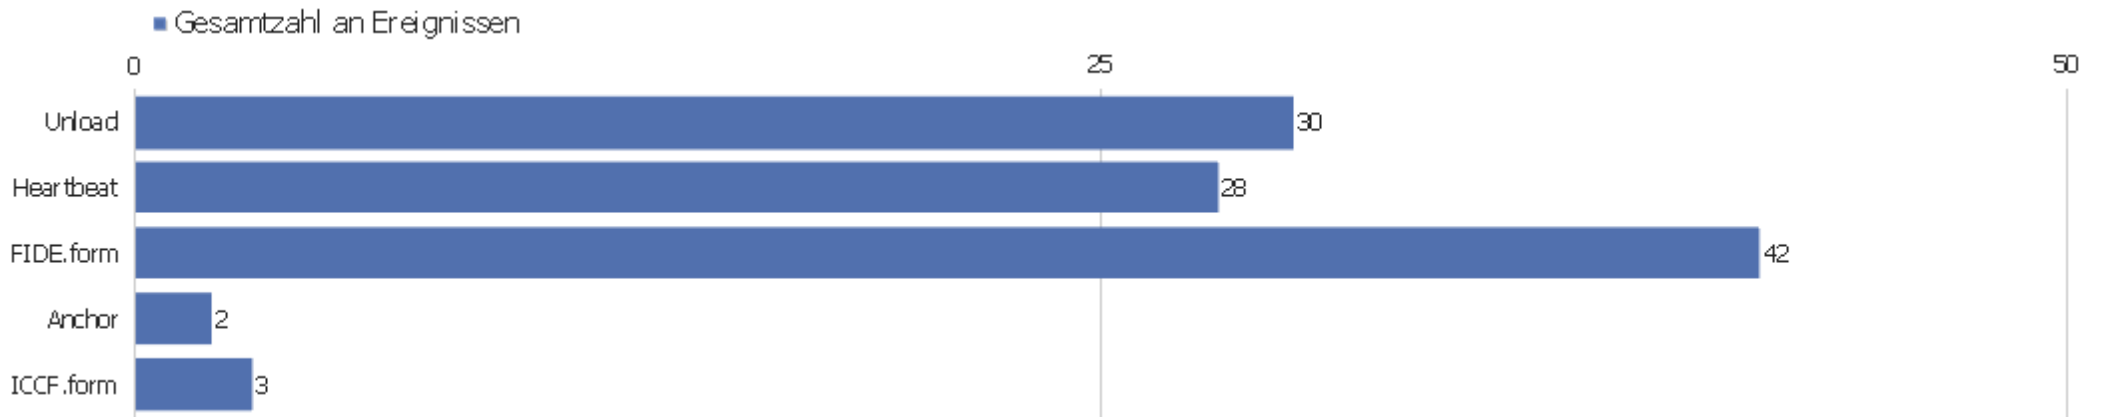

Ereignisaktionen

Ereignisaktion	Gesamtzahl an Ereignissen	Gesamtwert	Minimaler Wert	Maximaler Wert	Durchschnittswert	Ereignisse mit einem Wert
Unload	30	0	0	0	0	0
Heartbeat	28	0	0	0	0	0
FIDE.form	42	822	0	41	19,57	42
Anchor	2	0	0	0	0	0
ICCF.form	3	4	0	3	1,33	3