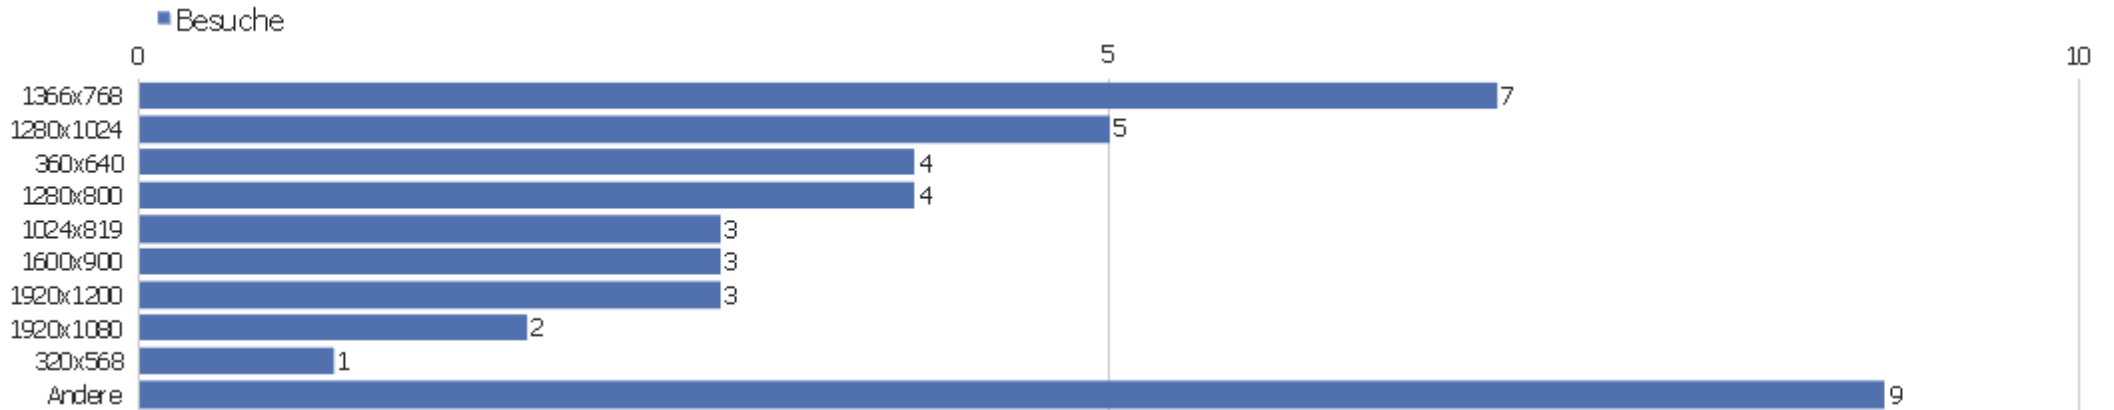

Bildschirmauflösungen

Auflösung	Besuche	Aktionen	Aktionen pro Besuch	Durchschnittszeit auf der Webseite	Absprungrate	Konversionsrate
1366x768	7	22	3,14	00:14:20	0%	0%
1280x1024	5	58	11,6	00:40:27	0%	0%
360x640	4	8	2	00:00:06	50%	0%
1280x800	4	16	4	00:03:26	0%	0%
1024x819	3	10	3,33	00:00:53	33,33%	0%
1600x900	3	15	5	00:48:47	33,33%	0%
1920x1200	3	22	7,33	01:18:07	0%	0%
1920x1080	2	4	2	00:01:35	0%	0%
320x568	1	1	1	00:00:00	100%	0%
480x320	1	1	1	00:00:00	100%	0%
640x1136	1	1	1	00:00:00	100%	0%
960x552	1	1	1	00:00:00	100%	0%
1024x768	1	5	5	00:07:28	0%	0%
1280x720	1	2	2	00:00:19	0%	0%