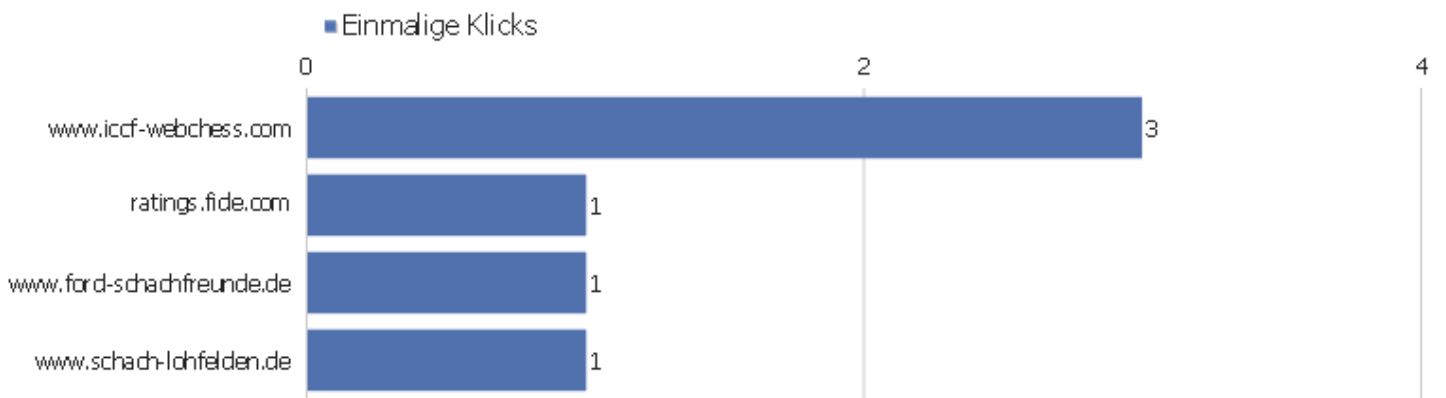

Ausgehende Verweise

Angeklickte URL	Einmalige Klicks	Klicks
www.iccf-webchess.com	3	3
ratings.fide.com	1	1
www.ford-schachfreunde.de	1	1
www.schach-lohfelden.de	1	1

Downloads

Es stehen keine Daten für diesen Bericht zur Verfügung.