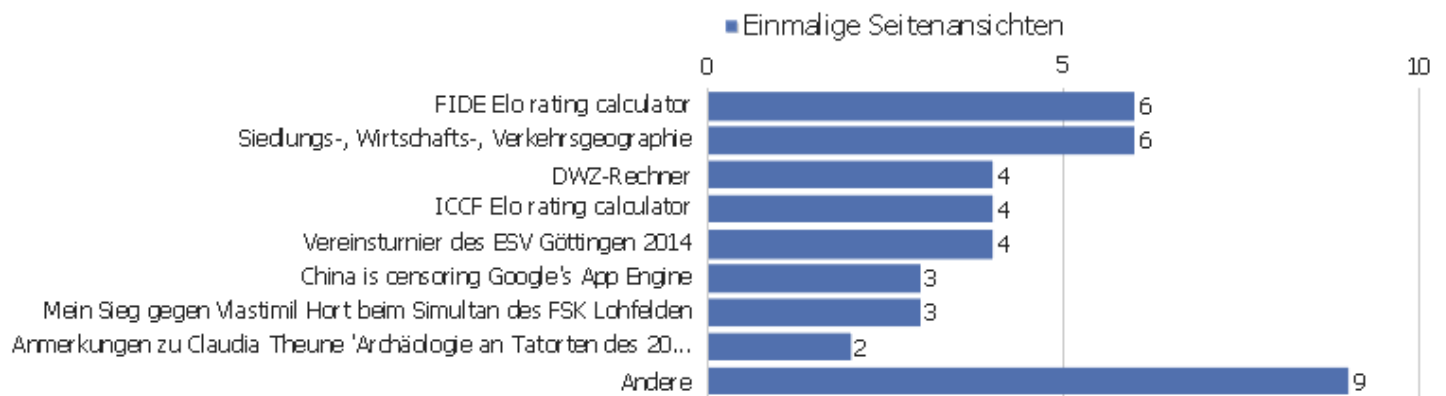

Titel der Ausstiegsseite

Titel der Ausstiegsseite	Ausstiege	Einmalige Seitenansichten	Ausstiegsrate
FIDE Elo rating calculator	6	6	100%
Siedlungs-, Wirtschafts-, Verkehrsgeographie	6	6	100%
DWZ-Rechner	3	4	75%
ICCF Elo rating calculator	4	4	100%
Vereinsturnier des ESV Göttingen 2014	3	4	75%
China is censoring Google's App Engine	3	3	100%
Mein Sieg gegen Vlastimil Hort beim Simultan des FSK L	3	3	100%
Anmerkungen zu Claudia Theune 'Archäologie an Ta	2	2	100%
Know your browser by its JavaScript properties!	2	2	100%
Sizilianisch mit 2. Sc3	2	2	100%
Web safe fonts for Biblical Hebrew	2	2	100%
Der zweite 100. Geburtstag von Mensch ärgere dich nic	1	1	100%
Für Webmaster: Langzeitarchivierung in der Deutschen	1	1	100%
MyChessViewer 2.2 test page	1	1	100%