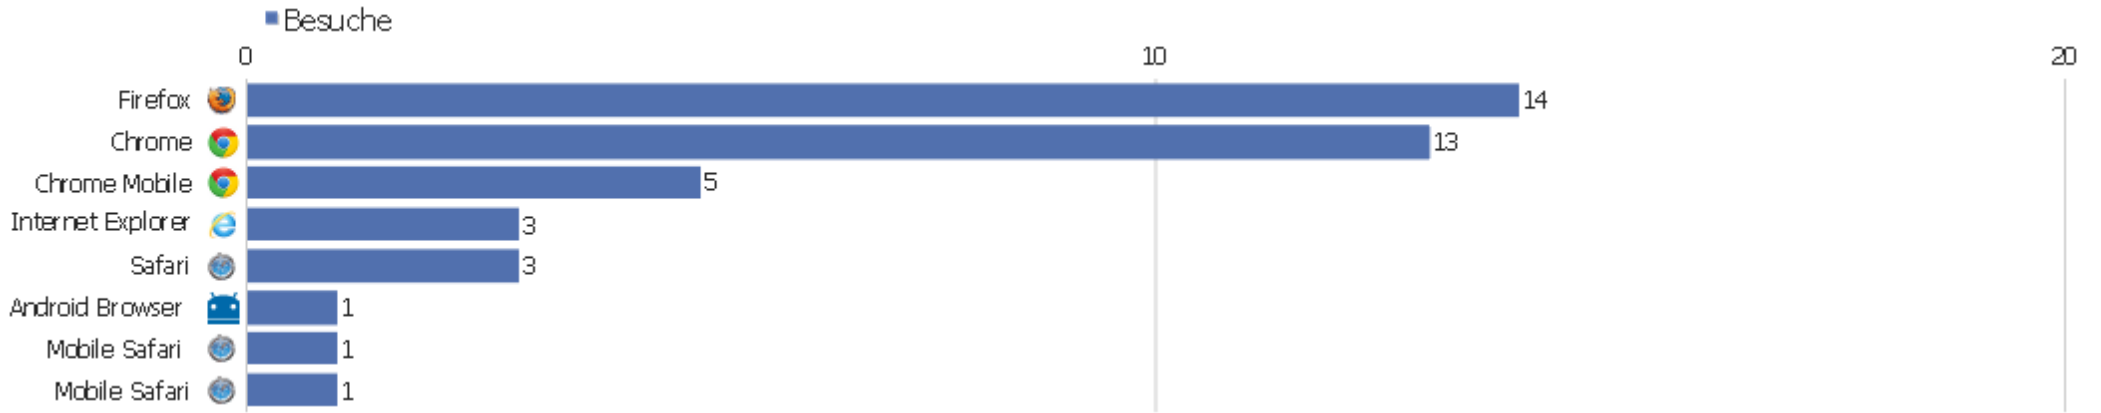

Besucher-Browser

Browser	Besuche	Aktionen	Aktionen pro Besuch	Durchschnittszeit auf der Webseite	Absprungrate	Konversionsrate
Firefox	14	48	3,43	00:12:21	21,43%	0%
Chrome	13	92	7,08	00:40:06	7,69%	0%
Chrome Mobile	5	9	1,8	00:00:05	60%	0%
Internet Explorer	3	6	2	00:02:05	0%	0%
Safari	3	11	3,67	00:01:39	33,33%	0%
Android Browser	1	4	4	00:09:57	0%	0%
Mobile Safari	1	1	1	00:00:00	100%	0%
Mobile Safari	1	1	1	00:00:00	100%	0%