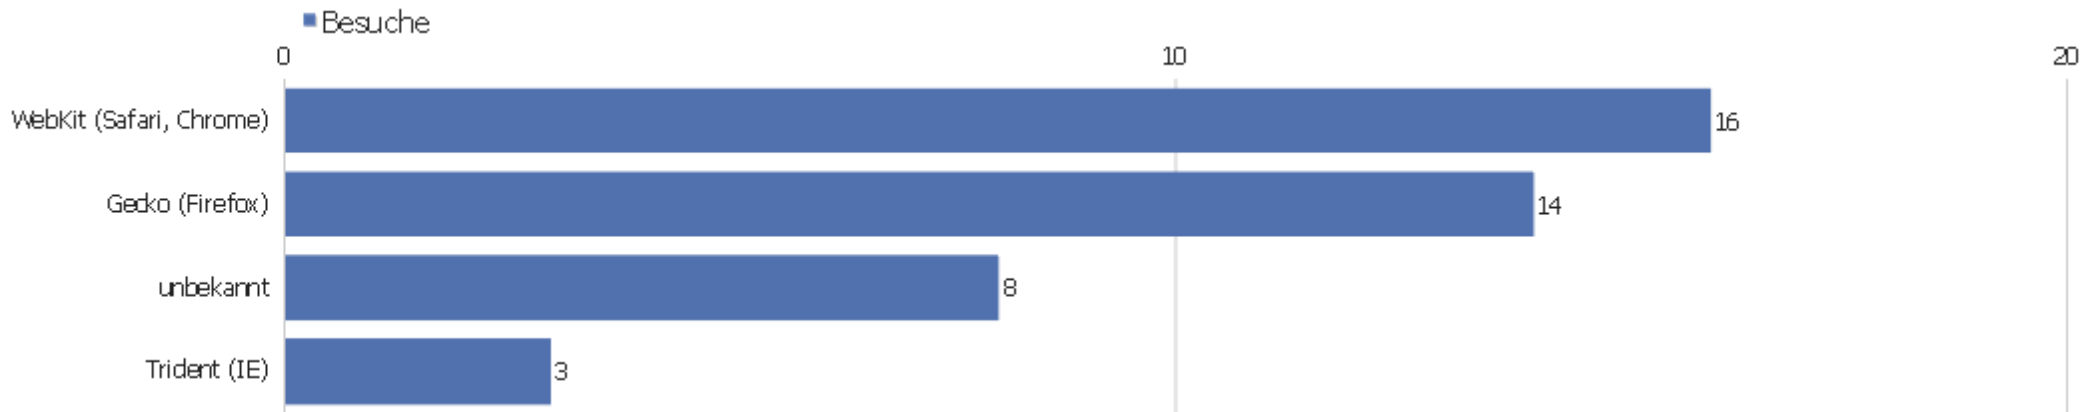

Browser nach Familie

Browserfamilie	Besuche	Aktionen	Aktionen pro Besuch	Durchschnittszeit auf der Webseite	Absprungrate	Konversionsrate
WebKit (Safari, Chrome)	16	103	6,44	00:32:54	12,5%	0%
Gecko (Firefox)	14	48	3,43	00:12:21	21,43%	0%
unbekannt	8	15	1,88	00:01:18	62,5%	0%
Trident (IE)	3	6	2	00:02:05	0%	0%