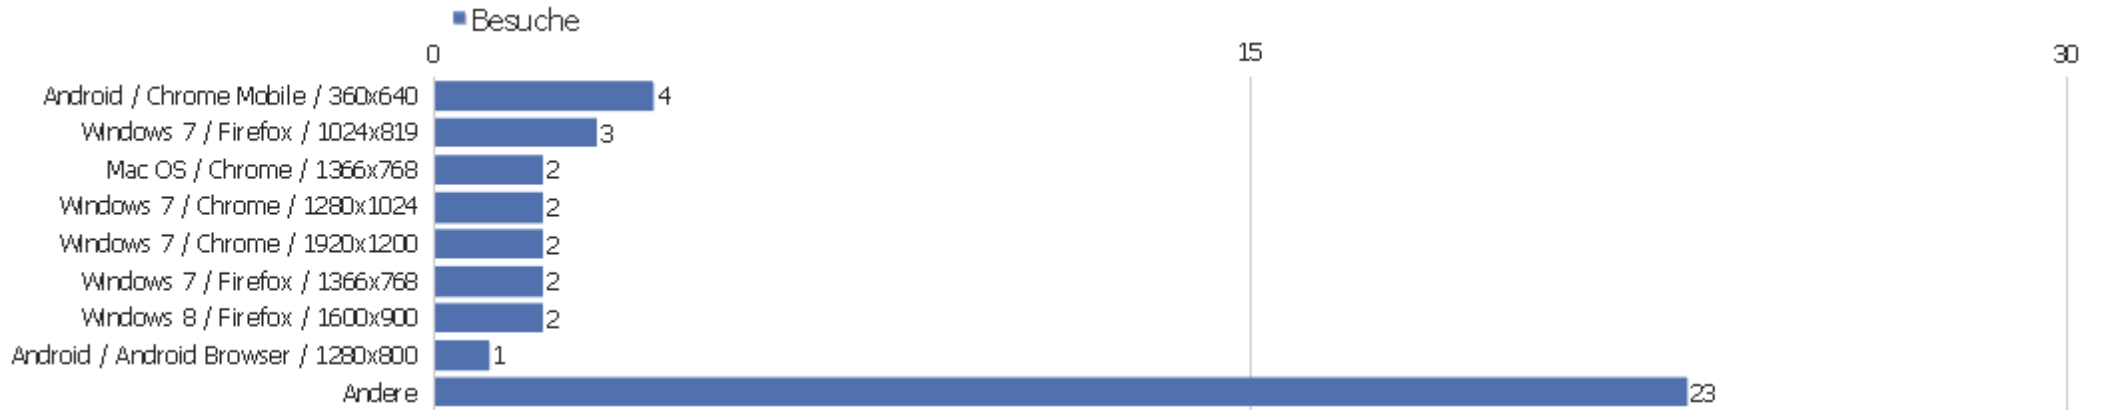

Globale Besucherconfiguration

Konfiguration	Besuche	Aktionen	Aktionen pro Besuch	Durchschnittszeit auf der Webseite	Absprungsrate	Konversionsrate
Android / Chrome Mobile / 360x640	4	8	2	00:00:06	50%	0%
Windows 7 / Firefox / 1024x819	3	10	3,33	00:00:53	33,33%	0%
Mac OS / Chrome / 1366x768	2	8	4	00:45:06	0%	0%
Windows 7 / Chrome / 1280x1024	2	48	24	01:32:48	0%	0%
Windows 7 / Chrome / 1920x1200	2	17	8,5	01:53:41	0%	0%
Windows 7 / Firefox / 1366x768	2	5	2,5	00:02:33	0%	0%
Windows 8 / Firefox / 1600x900	2	13	6,5	01:13:07	50%	0%
Android / Android Browser / 1280x800	1	4	4	00:09:57	0%	0%
Android / Chrome / 960x552	1	1	1	00:00:00	100%	0%
Android / Chrome Mobile / 480x320	1	1	1	00:00:00	100%	0%
iOS / Mobile Safari / 320x568	1	1	1	00:00:00	100%	0%
iOS / Mobile Safari / 640x1136	1	1	1	00:00:00	100%	0%
Linux / Chrome / 1920x1200	1	5	5	00:06:59	0%	0%
Mac OS / Chrome / 1280x800	1	2	2	00:01:40	0%	0%