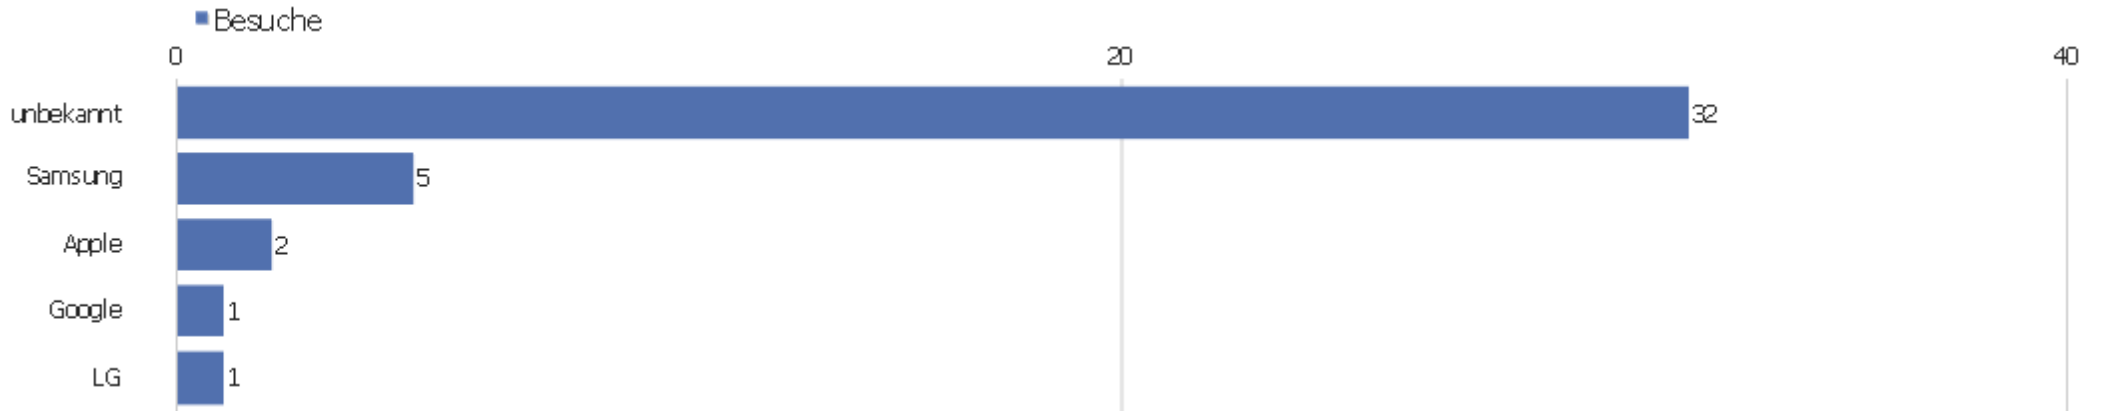

Gerätemarkre

Gerätemarkre	Besuche	Aktionen	Aktionen pro Besuch	Durchschnittszeit auf der Webseite	Absprungsrate	Konversionsrate
unbekannt	32	156	4,88	00:22:03	12,5%	0%
Samsung	5	12	2,4	00:02:04	40%	0%
Apple	2	2	1	00:00:00	100%	0%
Google	1	1	1	00:00:00	100%	0%
LG	1	1	1	00:00:00	100%	0%