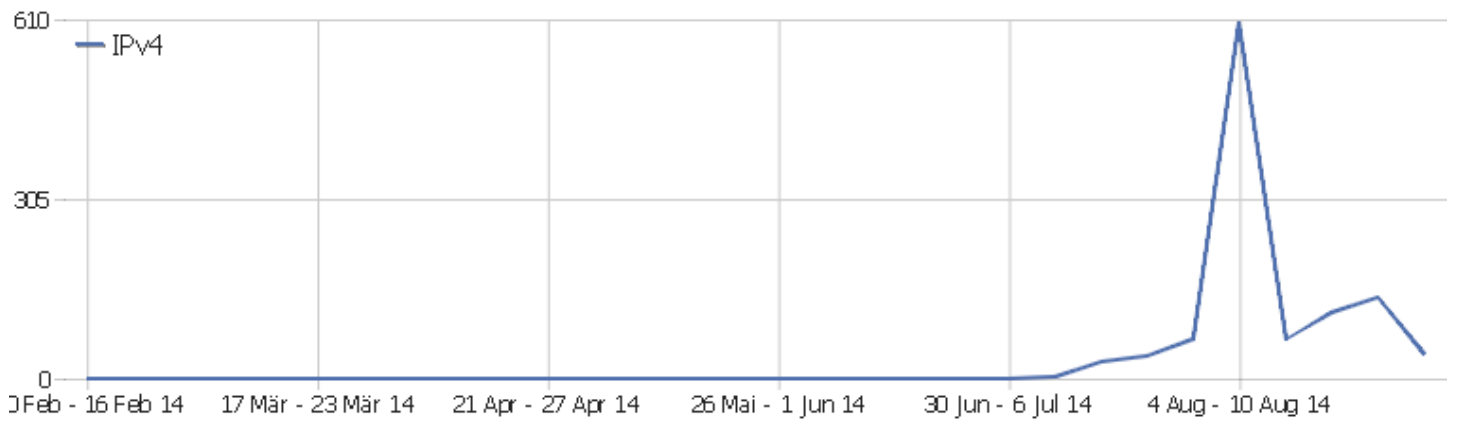

IP Protokoll Entwicklung

Name	Wert
IPv4	41
IPv6	0
Tunnel Teredo	0
Tunnel 6to4	0
Anzahl von IPv4 Besuchern	100%
Anzahl von IPv6 Besuchern	0%
IPv6Usage_Teredo_rate	0%
IPv6Usage_Tun6to4_rate	0%