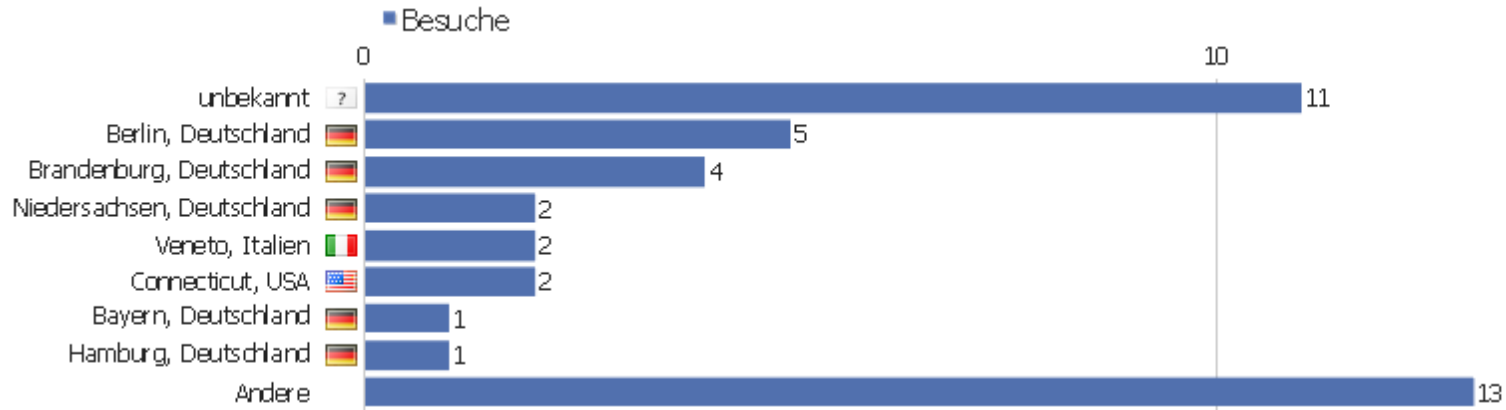

Region

20

Region	Besuche	Aktionen	Aktionen pro Besuch	Durchschnittszeit auf der Webseite	Absprungrate	Umsatz
? unbekannt	11	65	5,91	00:16:59	45,45%	0 €
🇩🇪 Berlin, Deutschland	5	10	2	00:00:25	40%	0 €
🇩🇪 Brandenburg, Deutschland	4	12	3	00:01:02	25%	0 €
🇩🇪 Niedersachsen, Deutschland	2	4	2	00:00:20	0%	0 €
🇮🇹 Veneto, Italien	2	13	6,5	01:13:07	50%	0 €
🇺🇸 Connecticut, USA	2	8	4	00:45:06	0%	0 €
🇩🇪 Bayern, Deutschland	1	5	5	00:06:59	0%	0 €
🇩🇪 Hamburg, Deutschland	1	8	8	00:01:59	0%	0 €
🇩🇪 Hessen, Deutschland	1	4	4	00:09:57	0%	0 €
🇩🇪 Nordrhein-Westfalen, Deutschland	1	2	2	00:04:36	0%	0 €
🇵🇰 Islamabad, Pakistan	1	5	5	00:07:28	0%	0 €
🇩🇪 Schleswig-Holstein, Deutschland	1	2	2	00:00:14	0%	0 €
🇮🇹 Puglia, Italien	1	2	2	00:00:06	0%	0 €
🇩🇪 Sachsen-Anhalt, Deutschland	1	3	3	00:04:51	0%	0 €