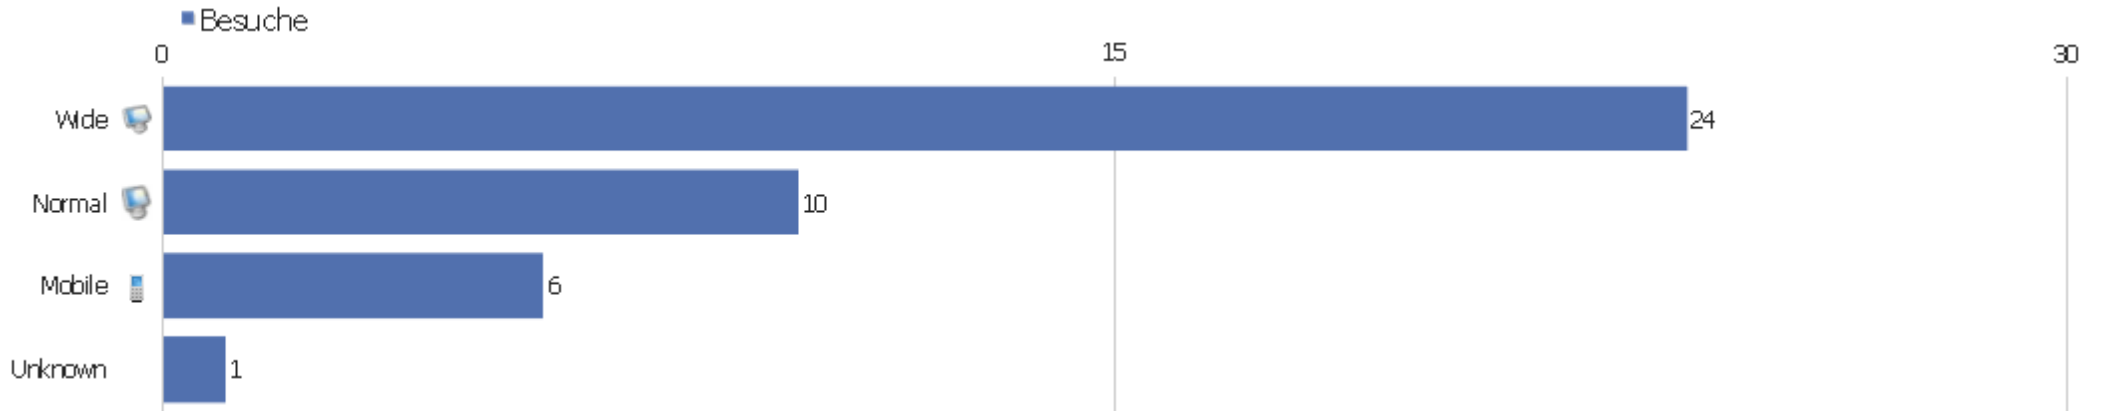

Normal / Breitbild

Bildschirmtyp	Besuche	Aktionen	Aktionen pro Besuch	Durchschnittszeit auf der Webseite	Absprungrate	Konversionsrate
Wide	24	87	3,63	00:20:58	12,5%	0%
Normal	10	74	7,4	00:21:15	20%	0%
Mobile	6	10	1,67	00:00:04	66,67%	0%
Unknown	1	1	1	00:00:00	100%	0%