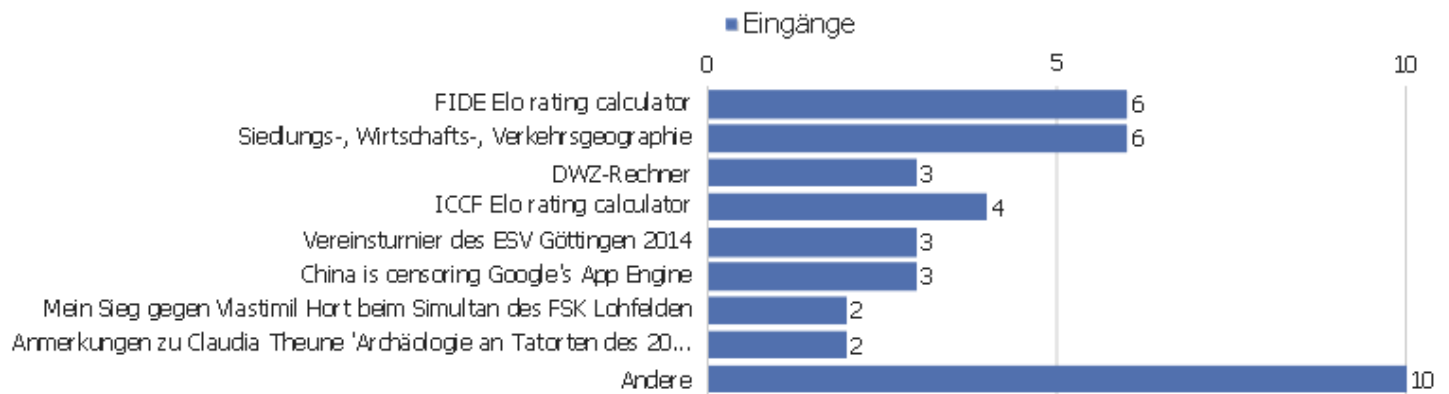

Titel der Einstiegsseite

Titel der Einstiegsseite	Eingänge	Absprünge	Absprungrate
FIDE Elo rating calculator	6	1	17%
Siedlungs-, Wirtschafts-, Verkehrsgeographie	6	2	33%
DWZ-Rechner	3	1	33%
ICCF Elo rating calculator	4	0	0%
Vereinsturnier des ESV Göttingen 2014	3	0	0%
China is censoring Google's App Engine	3	2	67%
Mein Sieg gegen Vlastimil Hort beim Simultan des FSK L	2	0	0%
Anmerkungen zu Claudia Theune 'Archäologie an Ta	2	1	50%
Know your browser by its JavaScript properties!	2	1	50%
Sizilianisch mit 2. Sc3	2	0	0%
Web safe fonts for Biblical Hebrew	2	1	50%
Der zweite 100. Geburtstag von Mensch ärgere dich nic	1	0	0%
Für Webmaster: Langzeitarchivierung in der Deutschen	1	0	0%
MyChessViewer 2.2 test page	1	0	0%
Welcome to Ingram Braun's personal homepage!	1	0	0%