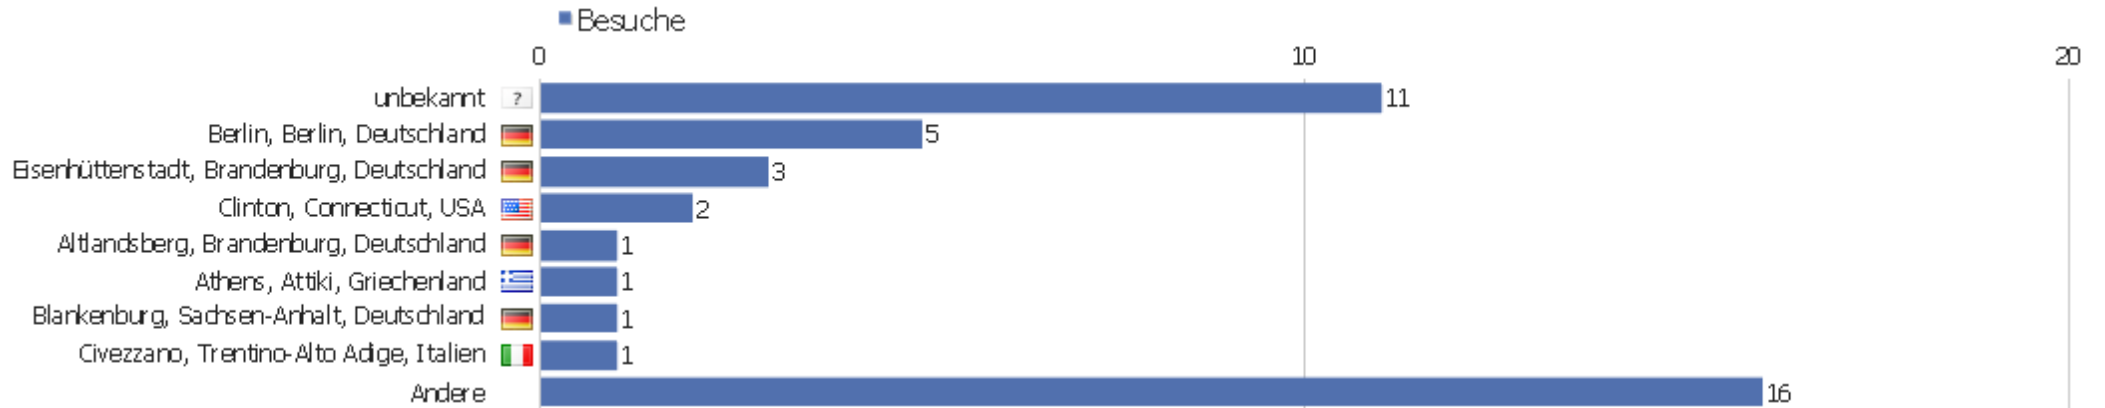

Stadt

Stadt	Besuche	Aktionen	Aktionen pro Besuch	Durchschnittszeit auf der Webseite	Absprungrate	Umsatz
? unbekannt	11	65	5,91	00:16:59	45,45%	0 €
🇩🇪 Berlin, Berlin, Deutschland	5	10	2	00:00:25	40%	0 €
🇩🇪 Eisenhüttenstadt, Brandenburg, Deutschland	3	10	3,33	00:00:53	33,33%	0 €
🇺🇸 Clinton, Connecticut, USA	2	8	4	00:45:06	0%	0 €
🇩🇪 Altlandsberg, Brandenburg, Deutschland	1	2	2	00:01:28	0%	0 €
🇬🇷 Athens, Attiki, Griechenland	1	2	2	00:00:16	0%	0 €
🇩🇪 Blankenburg, Sachsen-Anhalt, Deutschland	1	3	3	00:04:51	0%	0 €
🇮🇹 Civezzano, Trentino-Alto Adige, Italien	1	5	5	00:03:17	0%	0 €
🇩🇪 Duisburg, Nordrhein-Westfalen, Deutschland	1	2	2	00:04:36	0%	0 €
🇮🇹 Foggia, Puglia, Italien	1	2	2	00:00:06	0%	0 €
🇩🇪 Göttingen, Niedersachsen, Deutschland	1	2	2	00:00:19	0%	0 €
🇩🇪 Hamburg, Hamburg, Deutschland	1	8	8	00:01:59	0%	0 €
🇩🇪 Hanover, Niedersachsen, Deutschland	1	2	2	00:00:20	0%	0 €
🇵🇰 Islamabad, Islamabad, Pakistan	1	5	5	00:07:28	0%	0 €