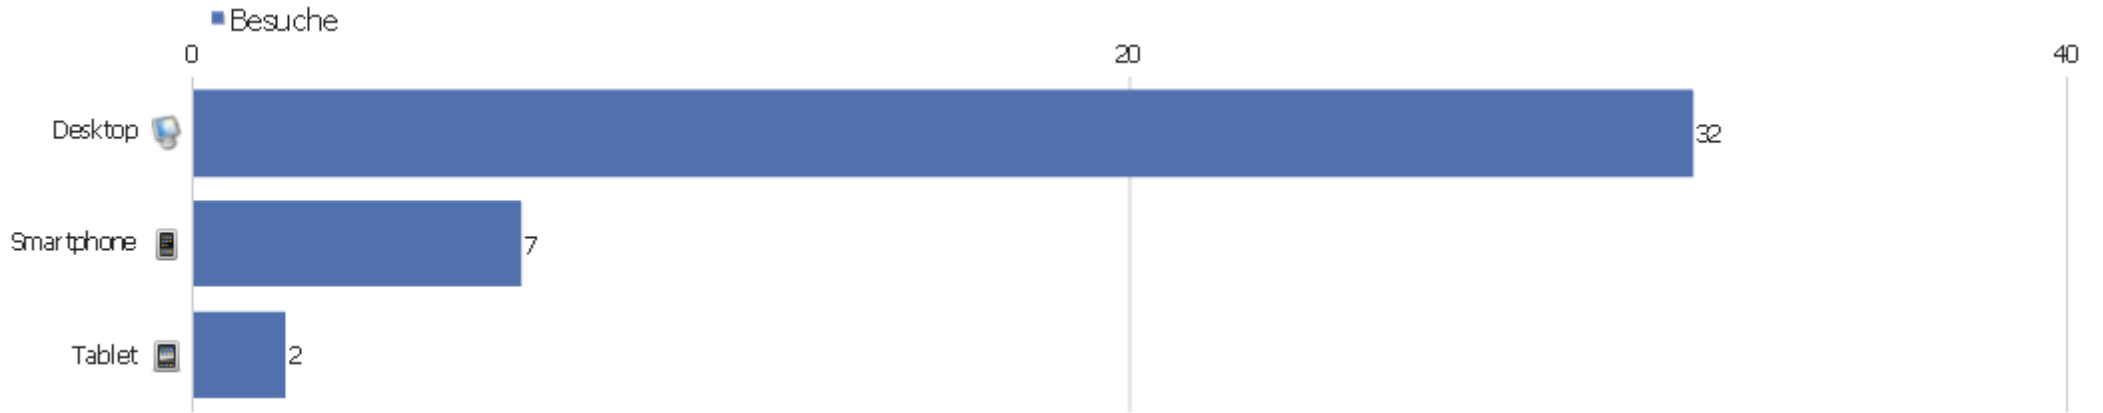

IP Protokoll Entwicklung

Name	Wert
IPv4	41
IPv6	0
Tunnel Teredo	0
Tunnel 6to4	0
Anzahl von IPv4 Besuchern	100%
Anzahl von IPv6 Besuchern	0%
IPv6Usage_Teredo_rate	0%
IPv6Usage_Tun6to4_rate	0%

Provider

Provider	Besuche	Aktionen	Aktionen pro Besuch	Durchschnittszeit auf der Webseite	Absprungrate	Konversionsrate
IP	8	62	7,75	00:24:54	12,5%	0%
O2	5	16	3,2	00:00:48	40%	0%
Deutsche Telekom	5	13	2,6	00:02:23	0%	0%
Comcast	3	9	3	00:30:04	33,33%	0%
Primacom	3	10	3,33	00:00:53	33,33%	0%
Telecomitalia	3	18	6	00:49:50	33,33%	0%
Kabel-deutschland	2	4	2	00:00:06	0%	0%
Vodafone-ip	2	6	3	00:07:17	0%	0%
Bahnhof	1	2	2	00:00:12	0%	0%
Drei	1	1	1	00:00:00	100%	0%
Gbv	1	6	6	00:10:57	0%	0%
Hinet	1	1	1	00:00:00	100%	0%
Hol	1	2	2	00:00:16	0%	0%
mediaWays - Telefonica	1	3	3	00:04:51	0%	0%

Ne	1	1	1	00:00:00	100%	0%
Net-htp	1	2	2	00:00:20	0%	0%
Rogers	1	15	15	03:47:02	0%	0%
Vodafone	1	1	1	00:00:00	100%	0%

Gerätetyp

Gerätetyp	Besuche	Aktionen	Aktionen pro Besuch	Durchschnittszeit auf der Webseite	Absprungrate	Konversionsrate
Desktop	32	156	4,88	00:22:03	12,5%	0%
Smartphone	7	11	1,57	00:00:03	71,43%	0%
Tablet	2	5	2,5	00:04:59	50%	0%