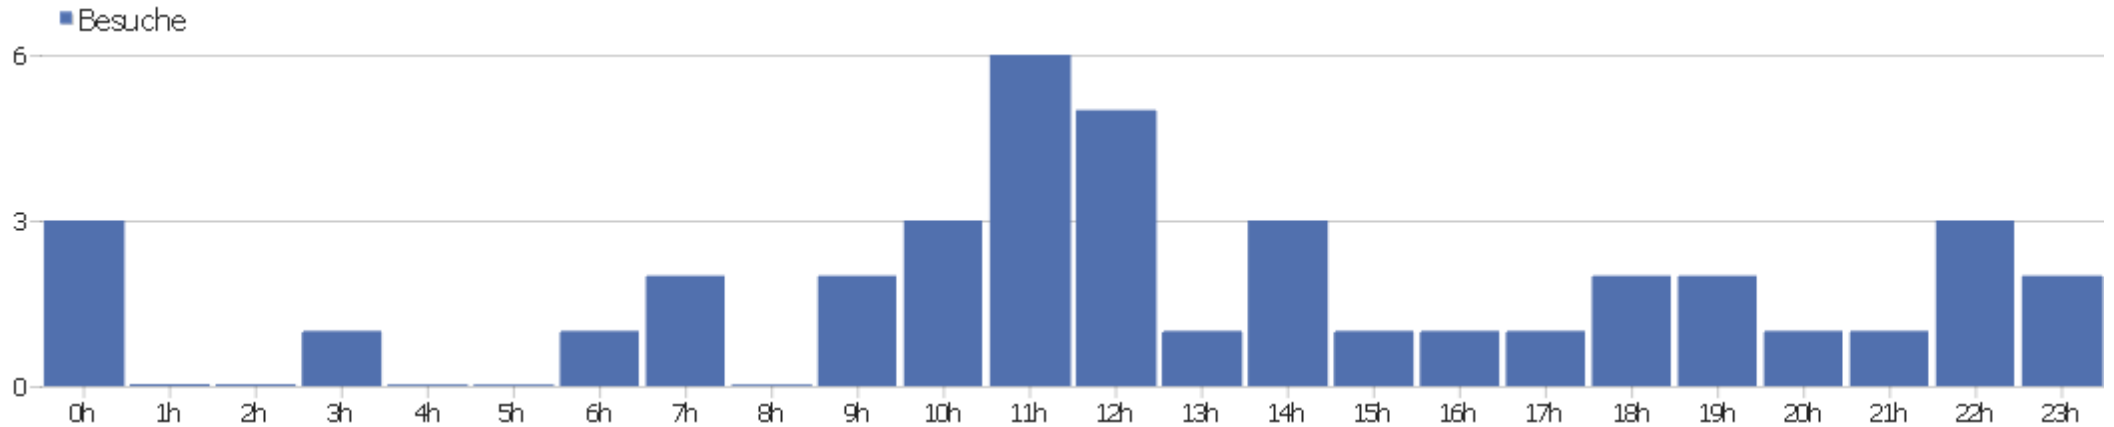

Besuche nach lokaler Zeit

Ortszeit	Besuche	Aktionen	Aktionen pro Besuch	Durchschnittszeit auf der Webseite	Absprungrate	Konversionsrate
0h	3	5	1,67	00:00:33	33,33%	0%
1h	0	0	0	00:00:00	0%	0%
2h	0	0	0	00:00:00	0%	0%
3h	1	1	1	00:00:00	100%	0%
4h	0	0	0	00:00:00	0%	0%
5h	0	0	0	00:00:00	0%	0%
6h	1	2	2	00:00:06	0%	0%
7h	2	6	3	00:03:44	50%	0%
8h	0	0	0	00:00:00	0%	0%
9h	2	3	1,5	00:07:20	50%	0%
10h	3	6	2	00:01:36	0%	0%
11h	6	20	3,33	00:14:42	16,67%	0%
12h	5	73	14,6	01:06:01	20%	0%
13h	1	15	15	03:47:02	0%	0%