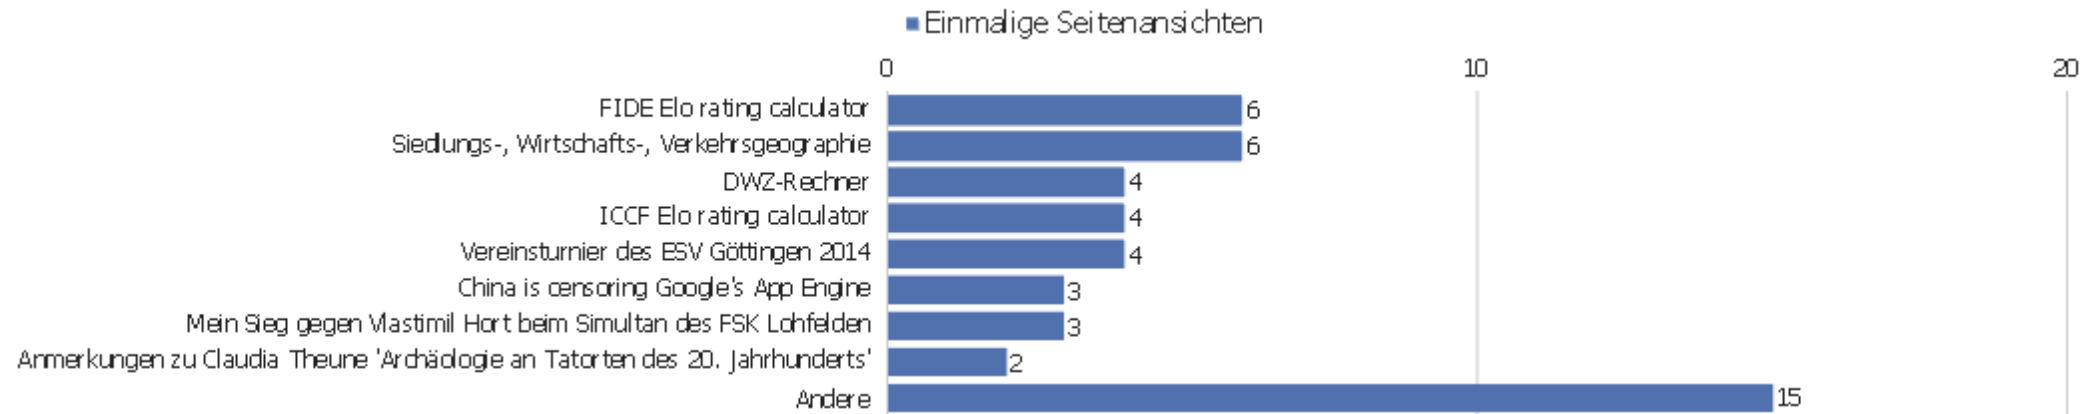

Seitentitel

Seitenname	Seitenansichten	Einmalige Seitenansichten	Absprungsrate	Durchschnittszeit pro Seite	Ausstiegsrate	Durchschnittliche Generierungszeit
FIDE Elo rating calculator	9	6	17%	00:00:11	100%	0,42s
Siedlungs-, Wirtschafts-, Verkehrsgeographie	7	6	33%	00:00:01	100%	0,18s
DWZ-Rechner	6	4	33%	00:00:38	75%	0,15s
ICCF Elo rating calculator	5	4	0%	00:02:08	100%	0,18s
Vereinsturnier des ESV Göttingen 2014	4	4	0%	00:00:37	75%	0,43s
China is censoring Google's App Engine	3	3	67%	00:00:00	100%	0,83s
Mein Sieg gegen Vlastimil Hort beim Simultan des FSK L	6	3	0%	00:04:16	100%	0,24s
Anmerkungen zu Claudia Theune 'Archäologie an Ta	2	2	50%	00:00:00	100%	0,28s
Know your browser by its JavaScript properties!	4	2	50%	00:11:07	100%	0,4s
Sizilianisch mit 2. Sc3	2	2	0%	00:00:00	100%	0,04s
Web safe fonts for Biblical Hebrew	2	2	50%	00:00:00	100%	0,2s
Der zweite 100. Geburtstag von Mensch ärgere dich nic	2	1	0%	00:02:11	100%	0,19s
Documents available on ingram-braun.net	1	1	0%	00:00:19	0%	0,06s
Für Webmaster: Langzeitarchivierung in der Deutschen	2	1	0%	00:01:23	100%	0,05s