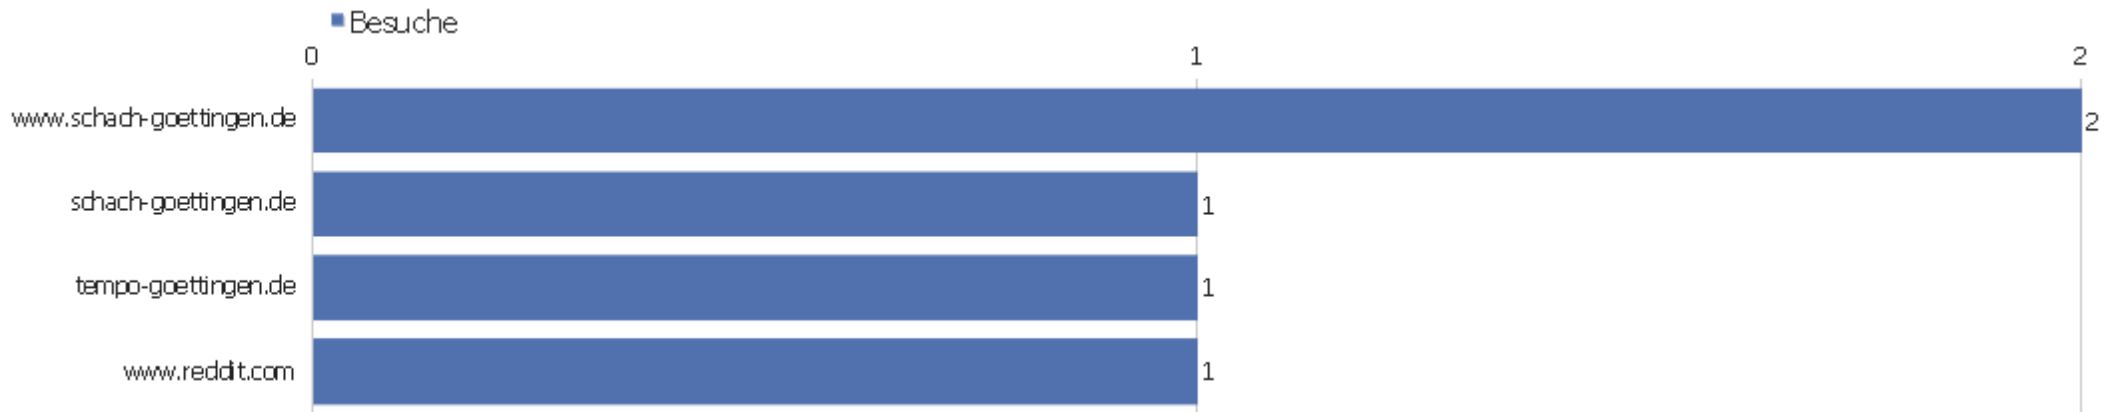

Webseiten

Webseite	Besuche	Aktionen	Aktionen pro Besuch	Durchschnittszeit auf der Webseite	Absprungrate	Umsatz
www.schach-goettingen.de	2	8	4	00:05:33	0%	0 €
schach-goettingen.de	1	2	2	00:00:20	0%	0 €
tempo-goettingen.de	1	2	2	00:00:19	0%	0 €
www.reddit.com	1	5	5	00:06:59	0%	0 €