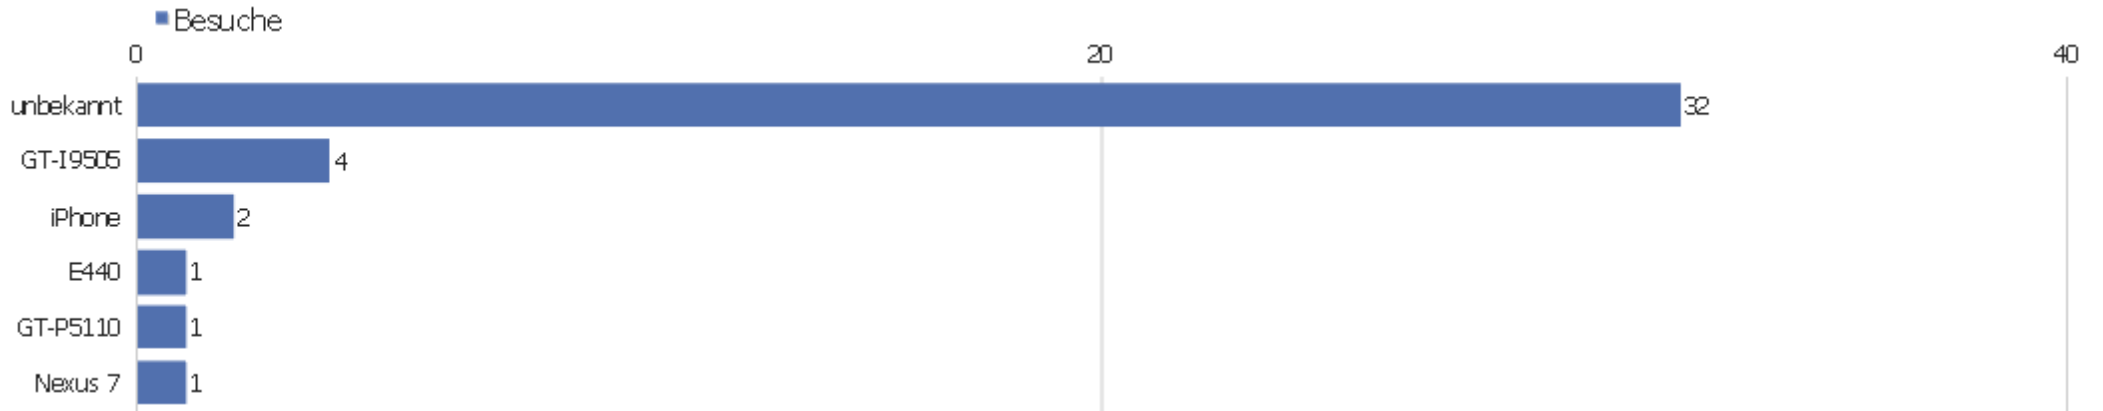

Gerätemodell

Gerätemodell	Besuche	Aktionen	Aktionen pro Besuch	Durchschnittszeit auf der Webseite	Absprungrate	Konversionsrate
unbekannt	32	156	4,88	00:22:03	12,5%	0%
GT-I9505	4	8	2	00:00:06	50%	0%
iPhone	2	2	1	00:00:00	100%	0%
E440	1	1	1	00:00:00	100%	0%
GT-P5110	1	4	4	00:09:57	0%	0%
Nexus 7	1	1	1	00:00:00	100%	0%