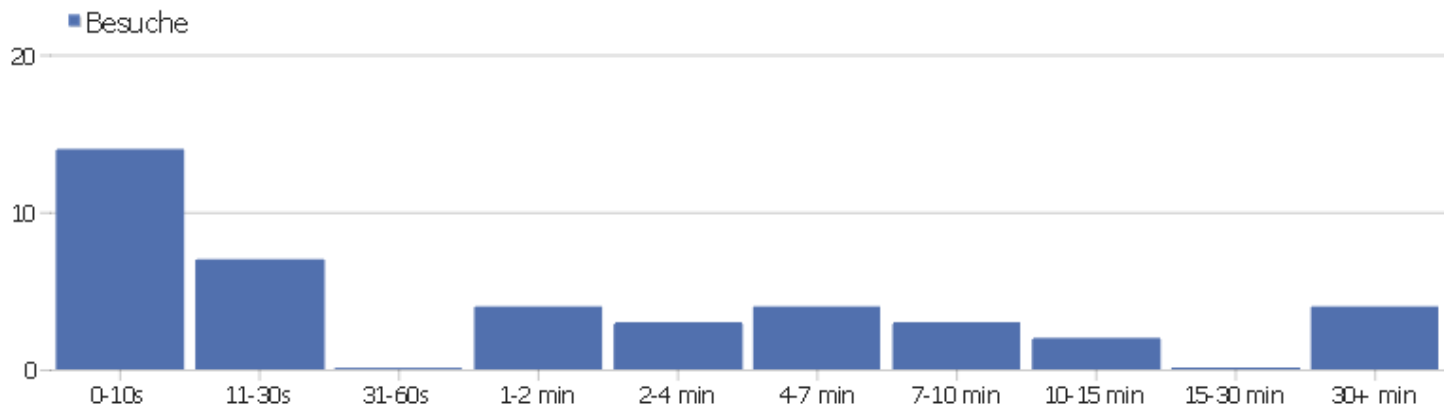

Besuchslänge

Besuchsdauer	Besuche
0-10s	14
11-30s	7
31-60s	0
1-2 min	4
2-4 min	3
4-7 min	4
7-10 min	3
10-15 min	2
15-30 min	0
30+ min	4