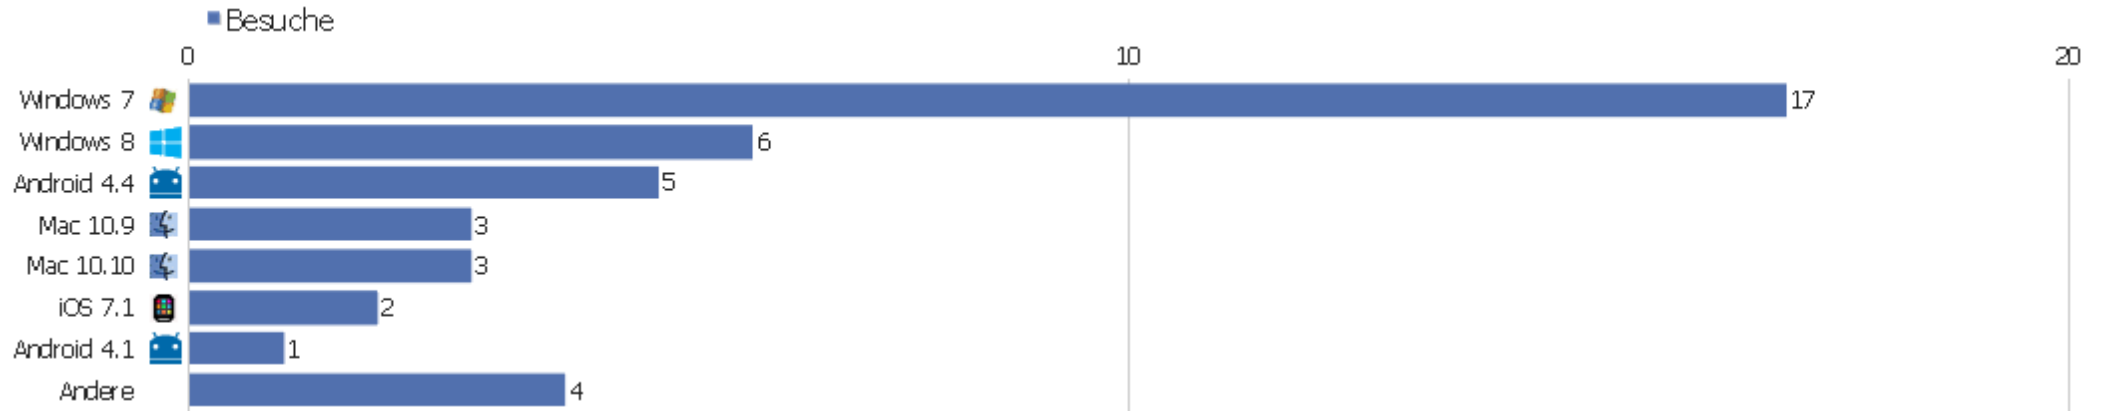

Betriebssystem Familien

Betriebssystem Familien	Besuche	Aktionen	Aktionen pro Besuch	Durchschnittszeit auf der Webseite	Absprungrate	Konversionsrate
Windows 7	17	102	6	00:26:13	11,76%	0%
Windows 8	6	24	4	00:25:43	16,67%	0%
Android 4.4	5	9	1,8	00:00:05	60%	0%
Mac 10.9	3	12	4	00:01:45	0%	0%
Mac 10.10	3	9	3	00:30:04	33,33%	0%
iOS 7.1	2	2	1	00:00:00	100%	0%
Android 4.1	1	1	1	00:00:00	100%	0%
Android 4.2	1	4	4	00:09:57	0%	0%
GNU/Linux	1	5	5	00:06:59	0%	0%
Mac 10.7	1	2	2	00:01:40	0%	0%
Windows XP	1	2	2	00:01:33	0%	0%