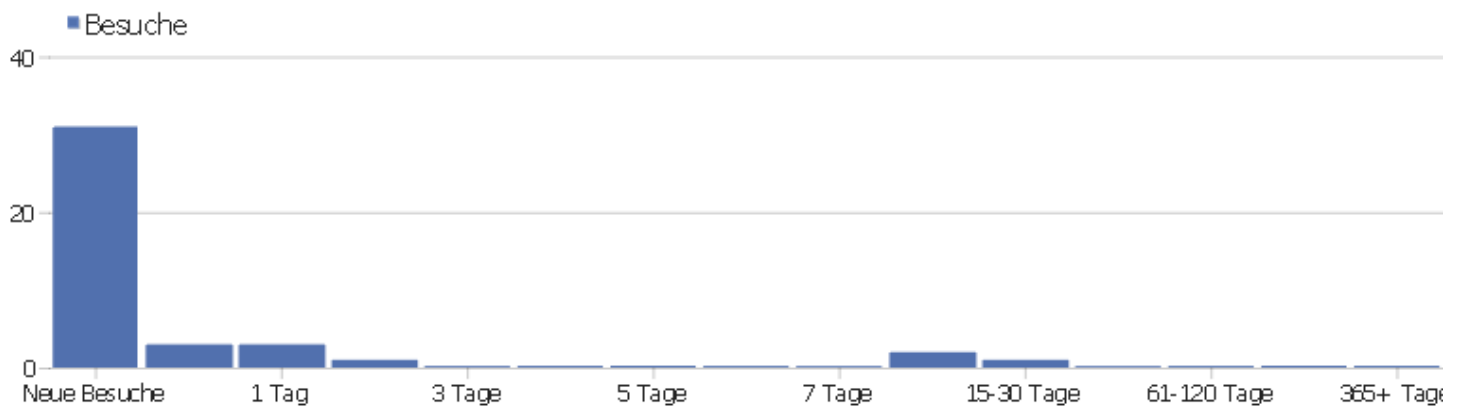

Besuche pro Tage seit letztem Besuch

Besuche pro Tage seit letztem Besuch	Besuche
Neue Besuche	31
0 Tage	3
1 Tag	3
2 Tage	1
3 Tage	0
4 Tage	0
5 Tage	0
6 Tage	0
7 Tage	0
8-14 Tage	2
15-30 Tage	1
31-60 Tage	0
61-120 Tage	0
121-364 Tage	0
365+ Tage	0