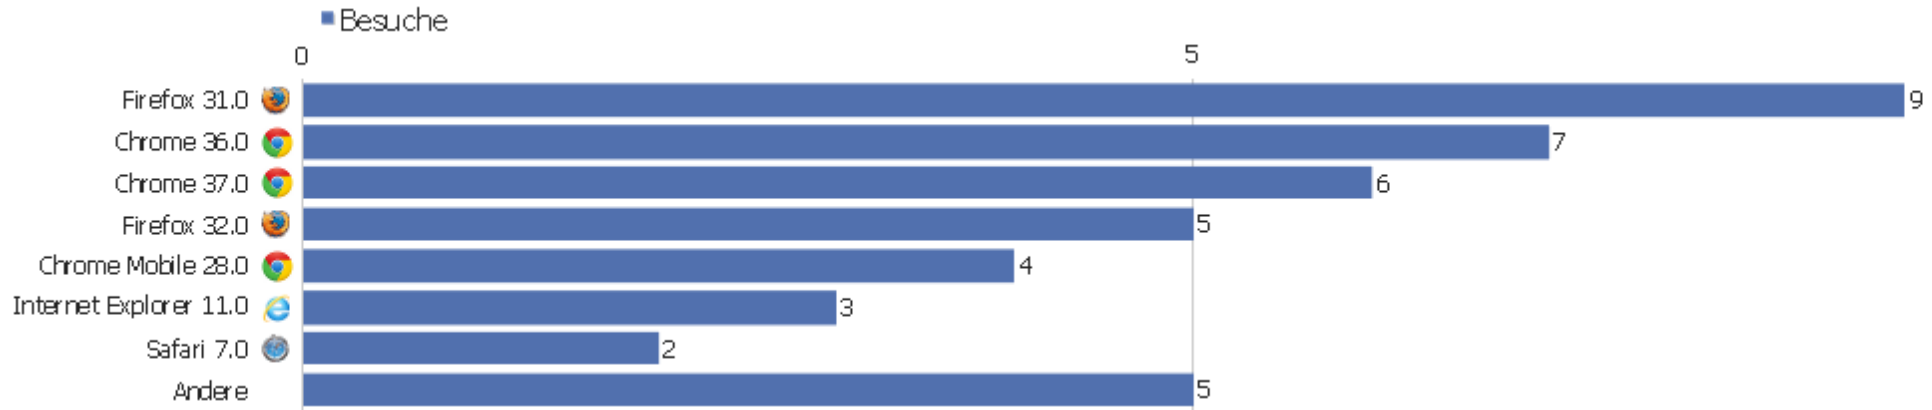

Browser Versionen

Browser Versionen	Besuche	Aktionen	Aktionen pro Besuch	Durchschnittszeit auf der Webseite	Absprungrate	Konversionsrate
Firefox 31.0	9	34	3,78	00:18:27	22,22%	0%
Chrome 36.0	7	70	10	00:59:16	14,29%	0%
Chrome 37.0	6	22	3,67	00:17:45	0%	0%
Firefox 32.0	5	14	2,8	00:01:24	20%	0%
Chrome Mobile 28.0	4	7	1,75	00:00:05	75%	0%
Internet Explorer 11.0	3	6	2	00:02:05	0%	0%
Safari 7.0	2	10	5	00:02:28	0%	0%
Android Browser	1	4	4	00:09:57	0%	0%
Chrome Mobile 36.0	1	2	2	00:00:04	0%	0%
Mobile Safari	1	1	1	00:00:00	100%	0%
Mobile Safari 7.0	1	1	1	00:00:00	100%	0%
Safari 8.0	1	1	1	00:00:00	100%	0%