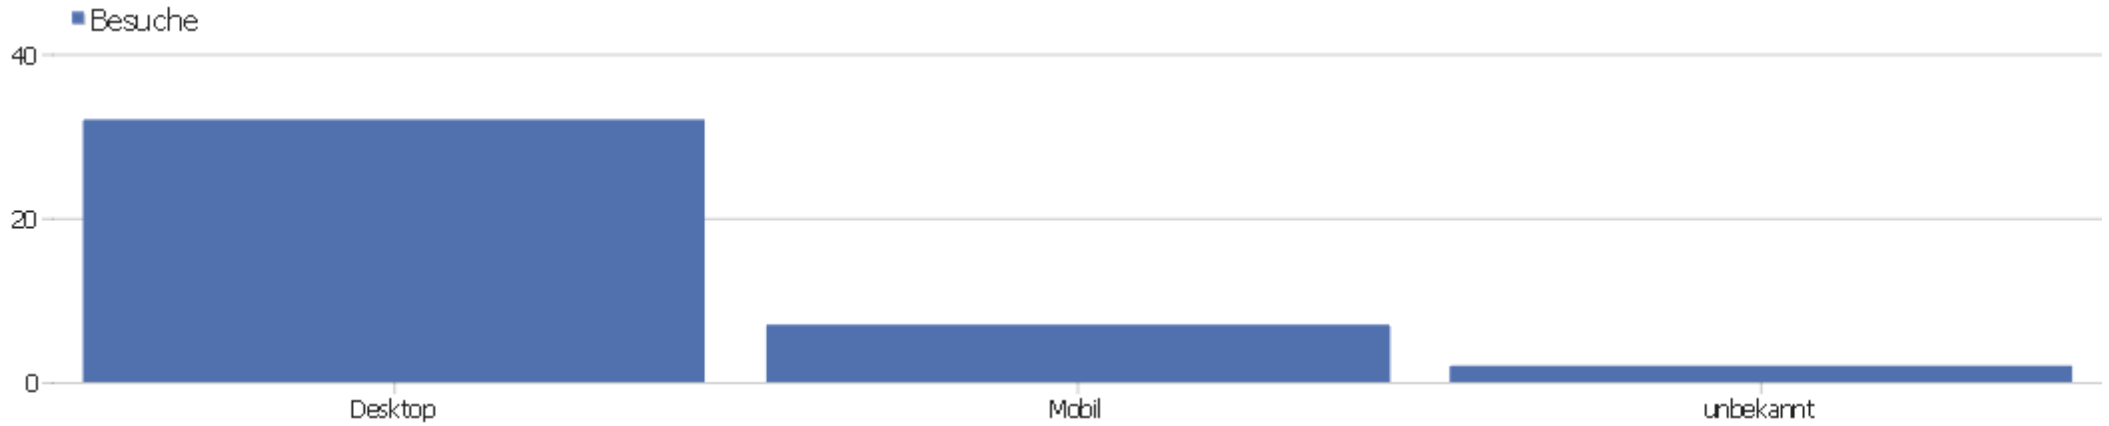

Mobilgerät vs. Desktop

Mobilgerät vs. Desktop		Besuche	Aktionen	Aktionen pro Besuch	Durchschnittszeit auf der Webseite	Absprungrate	Konversionsrate
Desktop		32	156	4,88	00:22:03	12,5%	0%
Mobil		7	14	2	00:01:29	57,14%	0%
unbekannt		2	2	1	00:00:00	100%	0%