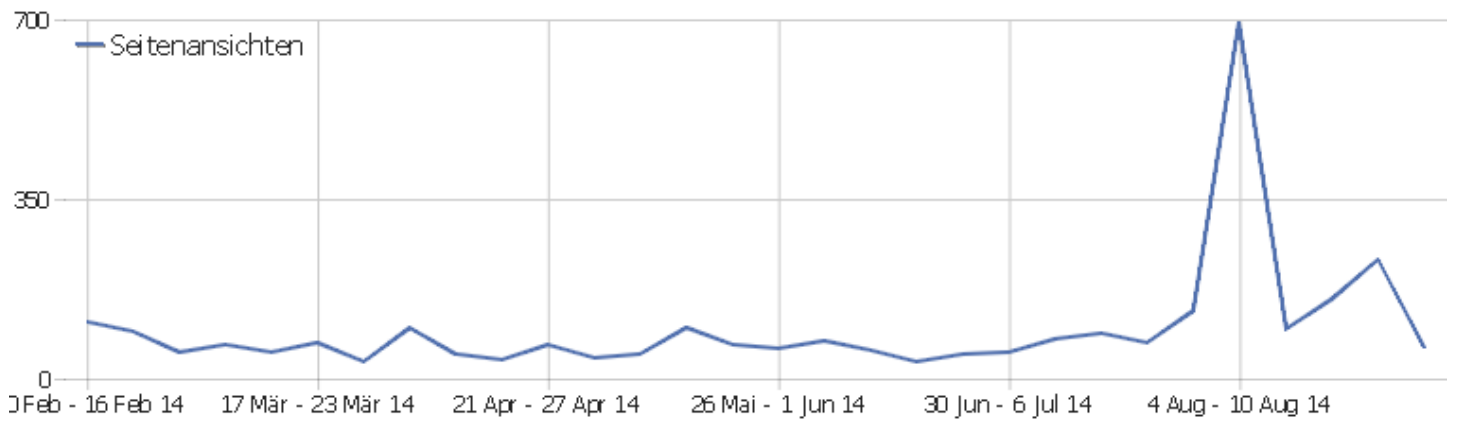

Aktionen - Kernmetriken

Name	Wert
Seitenansichten	61
Einmalige Seitenansichten	47
Downloads	0
Einmalige Downloads	0
Ausgehende Verweise	6
Einmalige ausgehende Verweise	6
Suchanfragen	0
Einmalige Suchbegriffe	0
Durchschnittliche Generierungszeit	0,19s