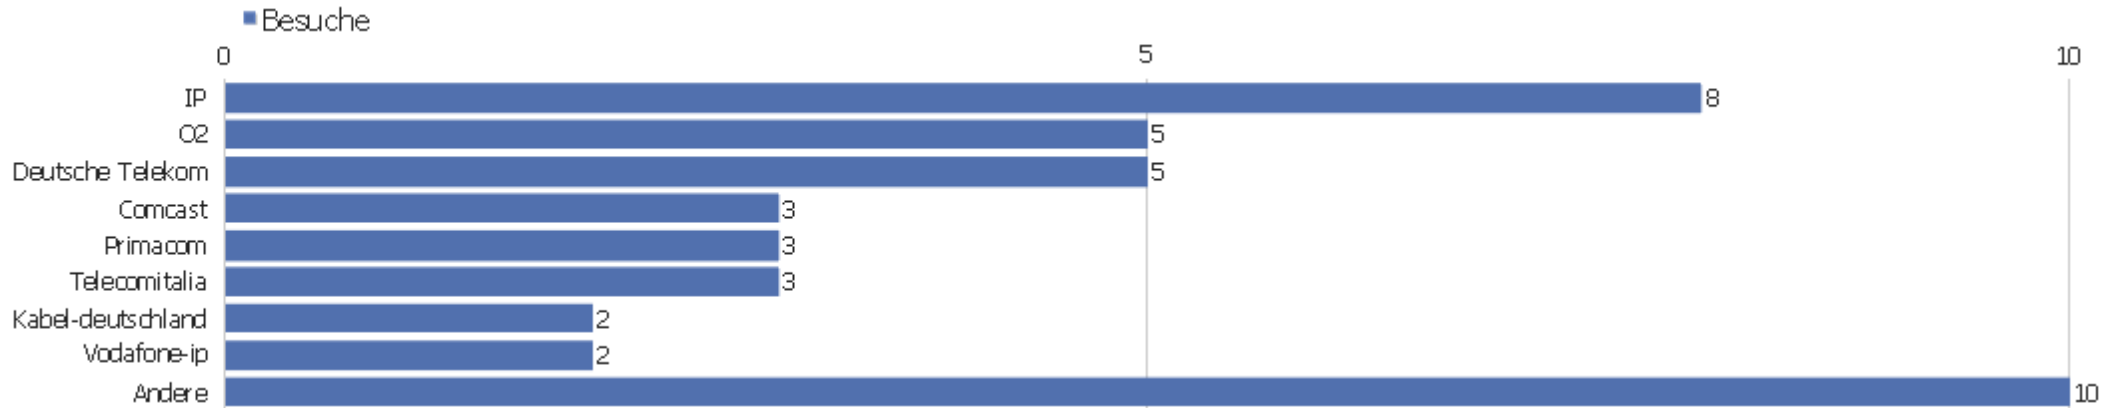

Provider

Provider	Besuche	Aktionen	Aktionen pro Besuch	Durchschnittszeit auf der Webseite	Absprungrate	Konversionsrate
IP	8	62	7,75	00:24:54	12,5%	0%
O2	5	16	3,2	00:00:48	40%	0%
Deutsche Telekom	5	13	2,6	00:02:23	0%	0%
Comcast	3	9	3	00:30:04	33,33%	0%
Primacom	3	10	3,33	00:00:53	33,33%	0%
Telecomitalia	3	18	6	00:49:50	33,33%	0%
Kabel-deutschland	2	4	2	00:00:06	0%	0%
Vodafone-ip	2	6	3	00:07:17	0%	0%
Bahnhof	1	2	2	00:00:12	0%	0%
Drei	1	1	1	00:00:00	100%	0%
Gbv	1	6	6	00:10:57	0%	0%
Hinet	1	1	1	00:00:00	100%	0%
Hol	1	2	2	00:00:16	0%	0%
mediaWays - Telefonica	1	3	3	00:04:51	0%	0%