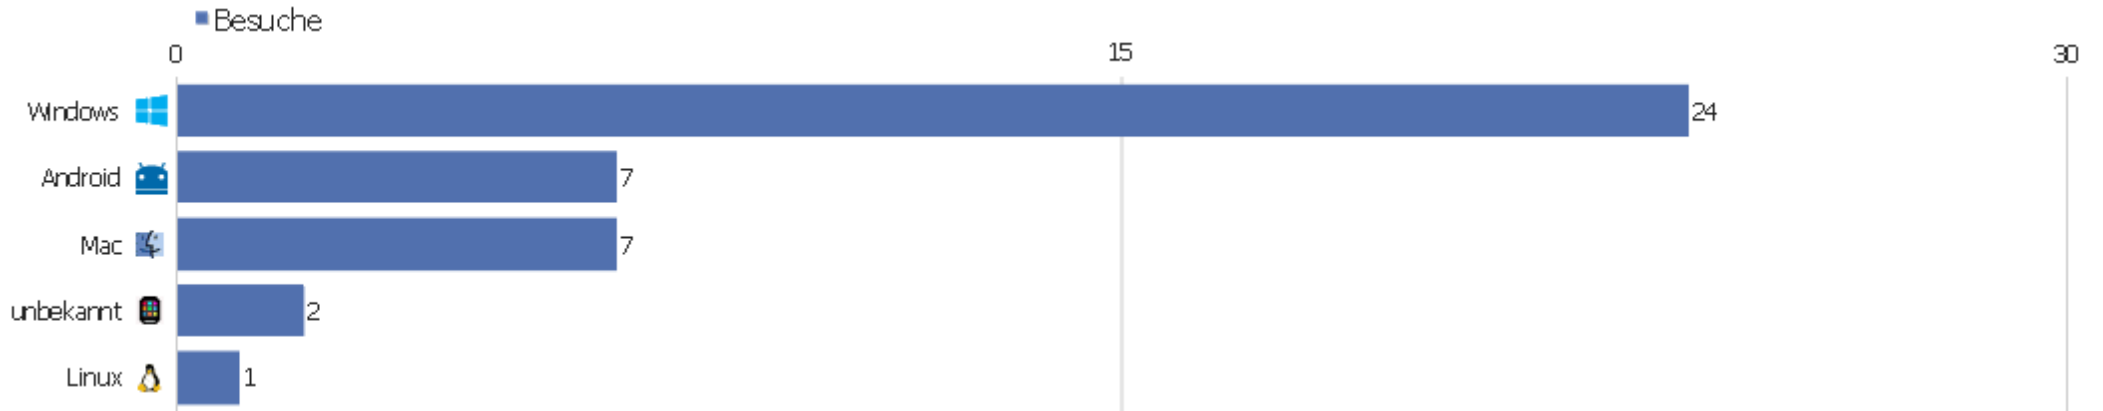

Betriebssystem-Familie

Betriebssystem-Familie	Besuche	Aktionen	Aktionen pro Besuch	Durchschnittszeit auf der Webseite	Absprungrate	Konversionsrate
Windows	24	128	5,33	00:25:04	12,5%	0%
Android	7	14	2	00:01:29	57,14%	0%
Mac	7	23	3,29	00:13:52	14,29%	0%
unbekannt	2	2	1	00:00:00	100%	0%
Linux	1	5	5	00:06:59	0%	0%