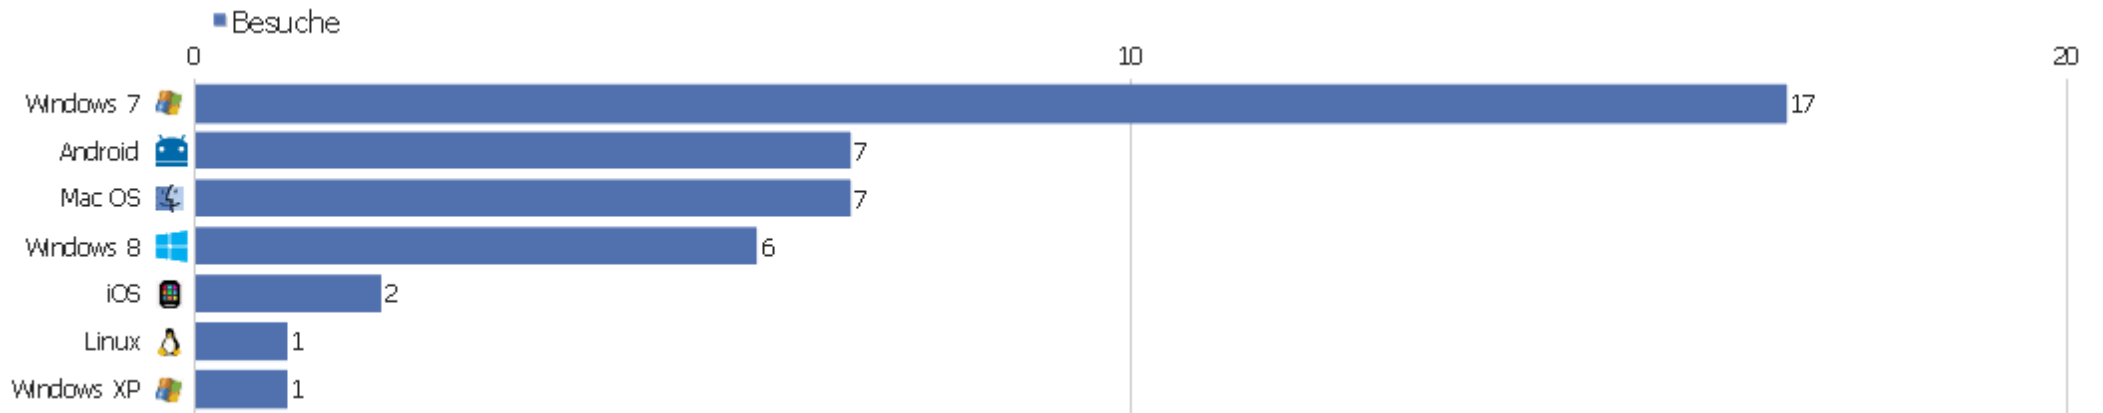

Betriebssysteme

Betriebssystem	Besuche	Aktionen	Aktionen pro Besuch	Durchschnittszeit auf der Webseite	Absprungrate	Konversionsrate
Windows 7	17	102	6	00:26:13	11,76%	0%
Android	7	14	2	00:01:29	57,14%	0%
Mac OS	7	23	3,29	00:13:52	14,29%	0%
Windows 8	6	24	4	00:25:43	16,67%	0%
iOS	2	2	1	00:00:00	100%	0%
Linux	1	5	5	00:06:59	0%	0%
Windows XP	1	2	2	00:01:33	0%	0%