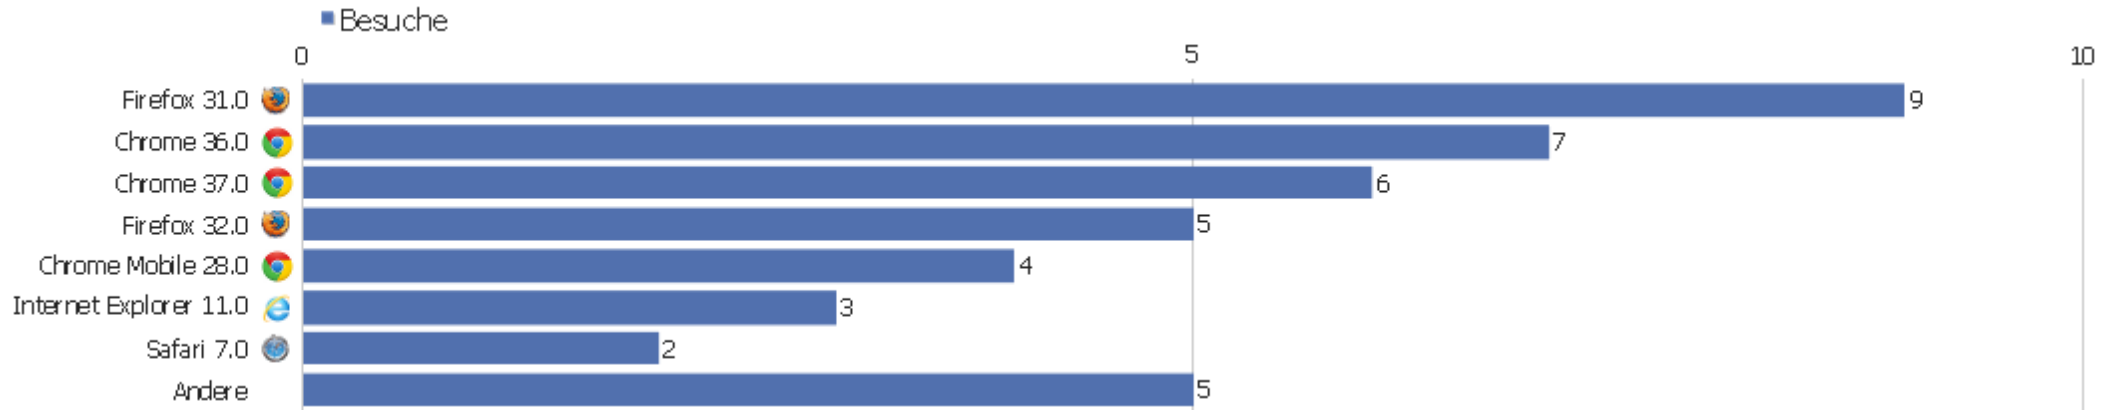

Browser-Version

Browserversion	Besuche	Aktionen	Aktionen pro Besuch	Durchschnittszeit auf der Webseite	Absprungrate	Konversionsrate
Firefox 31.0	9	34	3,78	00:18:27	22,22%	0%
Chrome 36.0	7	70	10	00:59:16	14,29%	0%
Chrome 37.0	6	22	3,67	00:17:45	0%	0%
Firefox 32.0	5	14	2,8	00:01:24	20%	0%
Chrome Mobile 28.0	4	7	1,75	00:00:05	75%	0%
Internet Explorer 11.0	3	6	2	00:02:05	0%	0%
Safari 7.0	2	10	5	00:02:28	0%	0%
Android Browser	1	4	4	00:09:57	0%	0%
Chrome Mobile 36.0	1	2	2	00:00:04	0%	0%
Mobile Safari	1	1	1	00:00:00	100%	0%
Mobile Safari 7.0	1	1	1	00:00:00	100%	0%
Safari 8.0	1	1	1	00:00:00	100%	0%