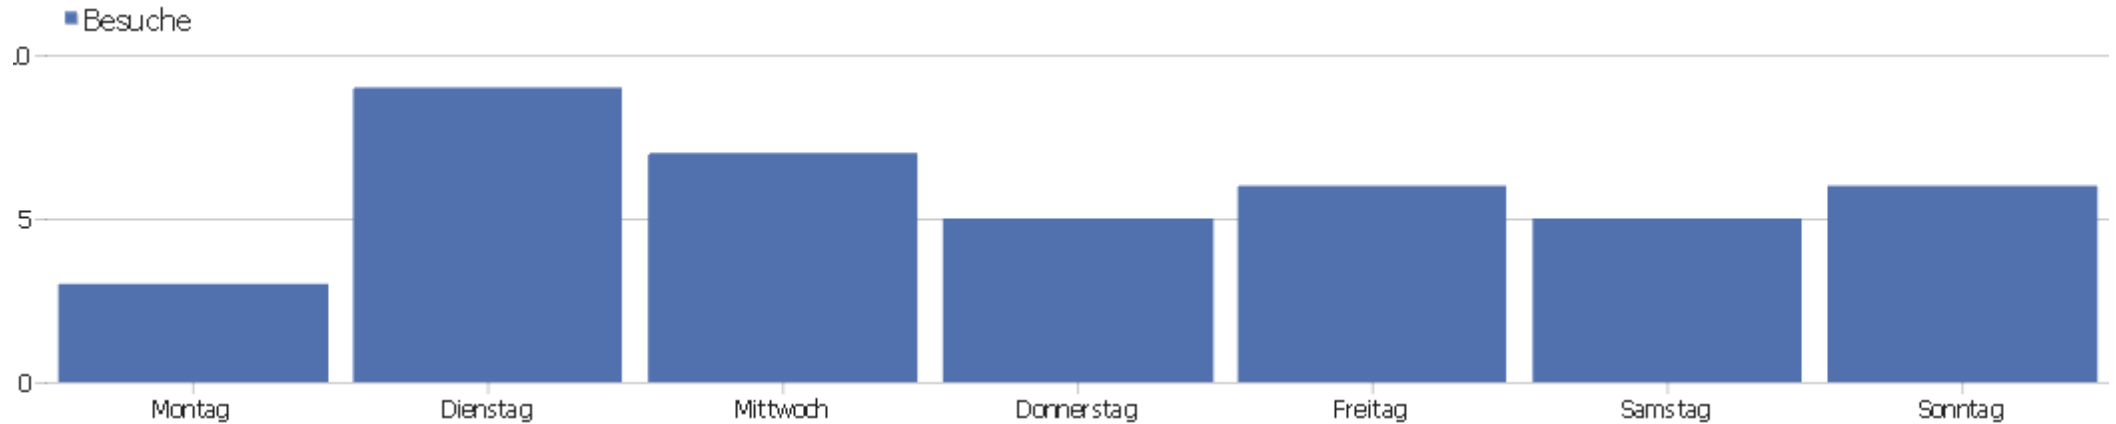

Besuche nach Wochentagen

Wochentag	Besuche	Aktionen	Aktionen pro Besuch	Durchschnittszeit auf der Webseite	Absprungrate	Konversionsrate
Montag	3	9	3	00:03:46	33,33%	0%
Dienstag	9	80	8,89	00:46:27	11,11%	0%
Mittwoch	7	30	4,29	00:34:45	14,29%	0%
Donnerstag	5	9	1,8	00:01:14	20%	0%
Freitag	6	15	2,5	00:03:41	33,33%	0%
Samstag	5	18	3,6	00:02:34	40%	0%
Sonntag	6	11	1,83	00:00:22	33,33%	0%