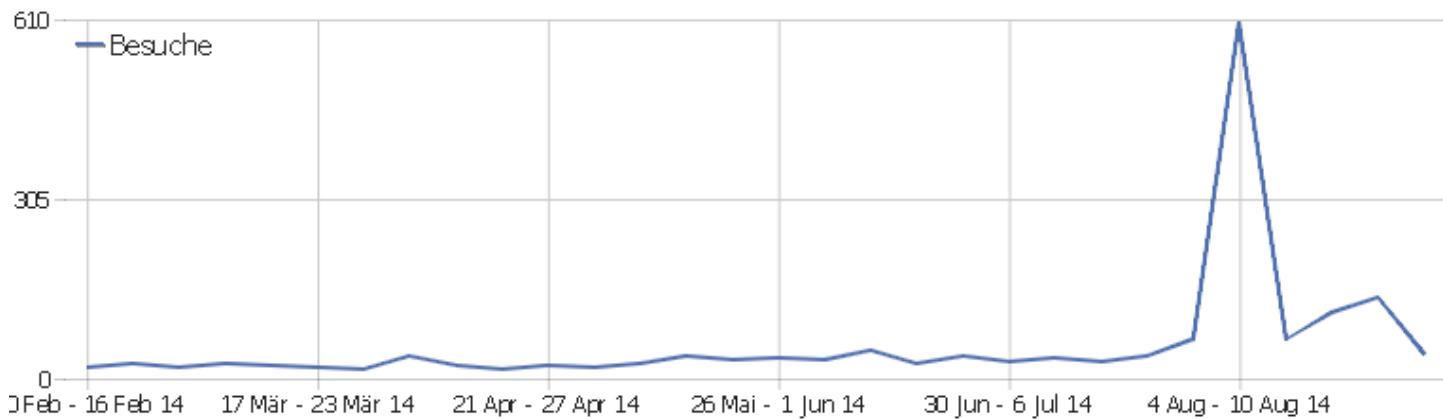

PIWIK

Webseite Ingram Braun's personal homepage

Zeitspanne: Woche 1 September - 7 September 2014

Wochenstatistik für ingram-braun.net

Besucherüberblick

Name	Wert
Eindeutige Besucher	35
Besuche	41
Aktionen	172
Maximale Aktionen pro Besuch	46
Absprungrate	24%
Aktionen pro Besuch	4,2
Durchschnittliche Besuchszeit (in Sekunden)	00:17:28

Besuche nach Server-Zeit

Server-Zeit	Besuche	Aktionen	Aktionen pro Besuch	Durchschnittszeit auf der Webseite	Absprungsrate	Umsatz
0h	3	5	1,67	00:00:33	33,33%	0 €
1h	0	0	0	00:00:00	0%	0 €
2h	1	1	1	00:00:00	100%	0 €
3h	1	1	1	00:00:00	100%	0 €
4h	2	7	3,5	00:03:54	0%	0 €
5h	0	0	0	00:00:00	0%	0 €
6h	3	5	1,67	00:00:33	33,33%	0 €
7h	0	0	0	00:00:00	0%	0 €
8h	0	0	0	00:00:00	0%	0 €
9h	2	3	1,5	00:07:20	50%	0 €
10h	1	2	2	00:02:57	0%	0 €
11h	6	16	2,67	00:01:13	16,67%	0 €
12h	1	8	8	00:01:59	0%	0 €
13h	1	6	6	00:10:57	0%	0 €

14h	3	19	6,33	00:51:09	0%	0 €
15h	2	48	24	01:27:46	0%	0 €
16h	0	0	0	00:00:00	0%	0 €
17h	1	2	2	00:00:20	0%	0 €
18h	2	3	1,5	00:00:02	50%	0 €
19h	2	9	4,5	00:43:03	0%	0 €
20h	2	6	3	00:04:38	0%	0 €
21h	1	1	1	00:00:00	100%	0 €
22h	5	11	2,2	00:01:03	40%	0 €
23h	2	19	9,5	01:58:30	0%	0 €

Besuche nach lokaler Zeit

Ortszeit	Besuche	Aktionen	Aktionen pro Besuch	Durchschnittszeit auf der Webseite	Absprungrate	Konversionsrate
0h	3	5	1,67	00:00:33	33,33%	0%
1h	0	0	0	00:00:00	0%	0%
2h	0	0	0	00:00:00	0%	0%
3h	1	1	1	00:00:00	100%	0%
4h	0	0	0	00:00:00	0%	0%
5h	0	0	0	00:00:00	0%	0%
6h	1	2	2	00:00:06	0%	0%
7h	2	6	3	00:03:44	50%	0%
8h	0	0	0	00:00:00	0%	0%
9h	2	3	1,5	00:07:20	50%	0%
10h	3	6	2	00:01:36	0%	0%
11h	6	20	3,33	00:14:42	16,67%	0%
12h	5	73	14,6	01:06:01	20%	0%
13h	1	15	15	03:47:02	0%	0%