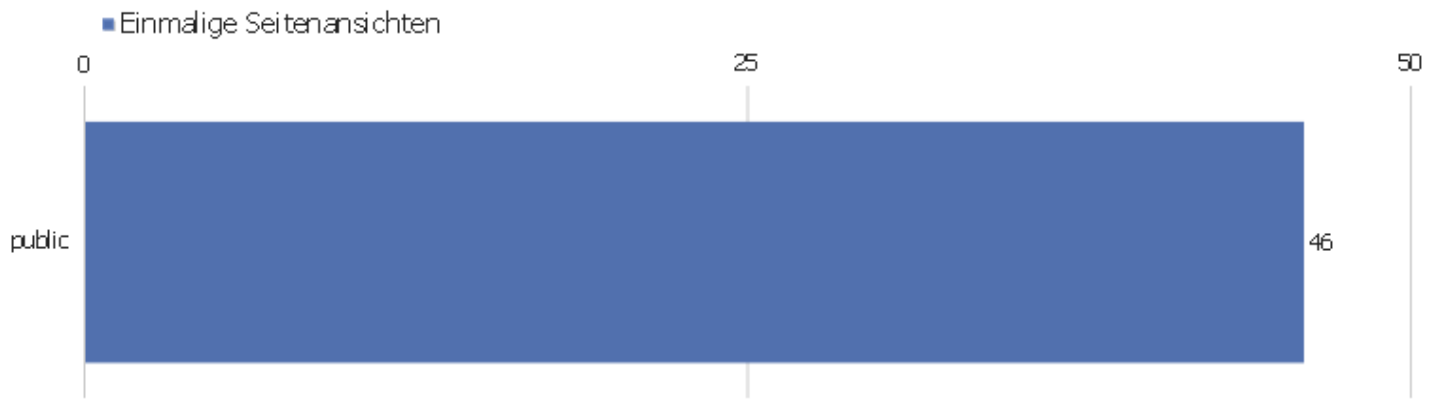

Ausstiegsseiten

URL der Ausstiegsseite	Ausstiege	Einmalige Seitenansichten	Ausstiegsrate
public	37	46	80%