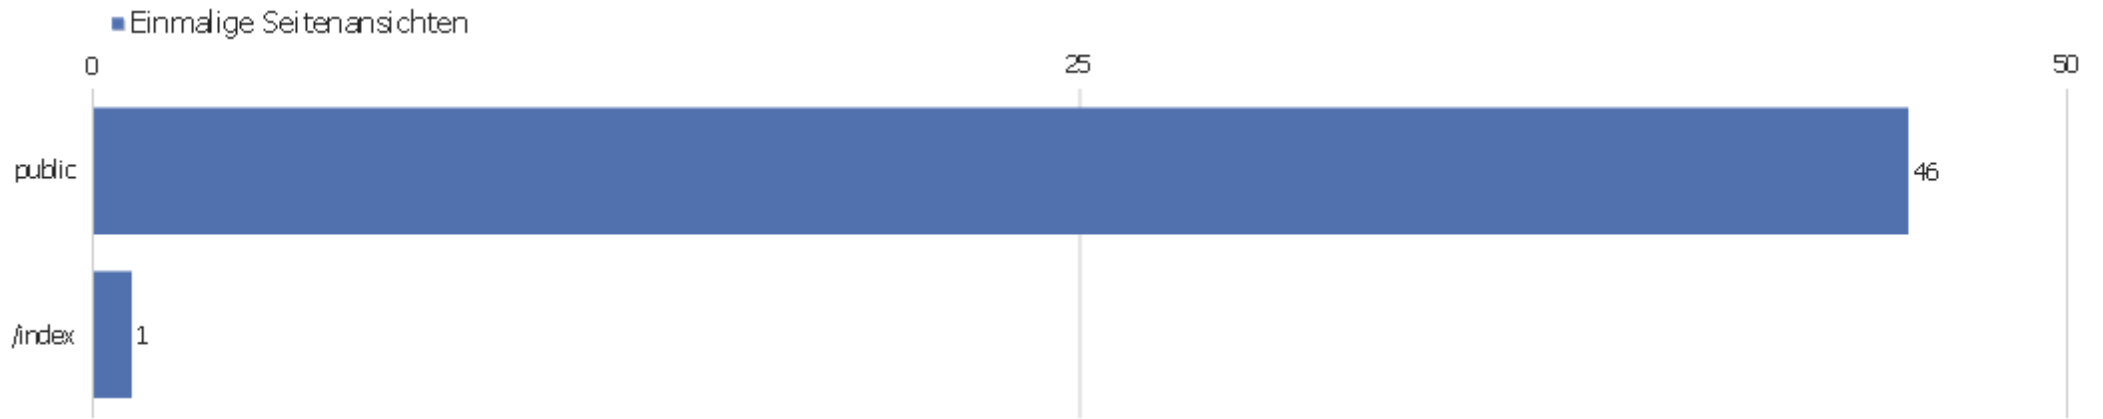

Seiten URL

Seiten-URL	Seitenansichten	Einmalige Seitenansichten	Absprungrate	Durchschnittszeit pro Seite	Ausstiegsrate	Durchschnittliche Generierungszeit
public	60	46	24%	00:01:09	80%	0,25s
/index	1	1	0%	00:00:18	0%	0,08s