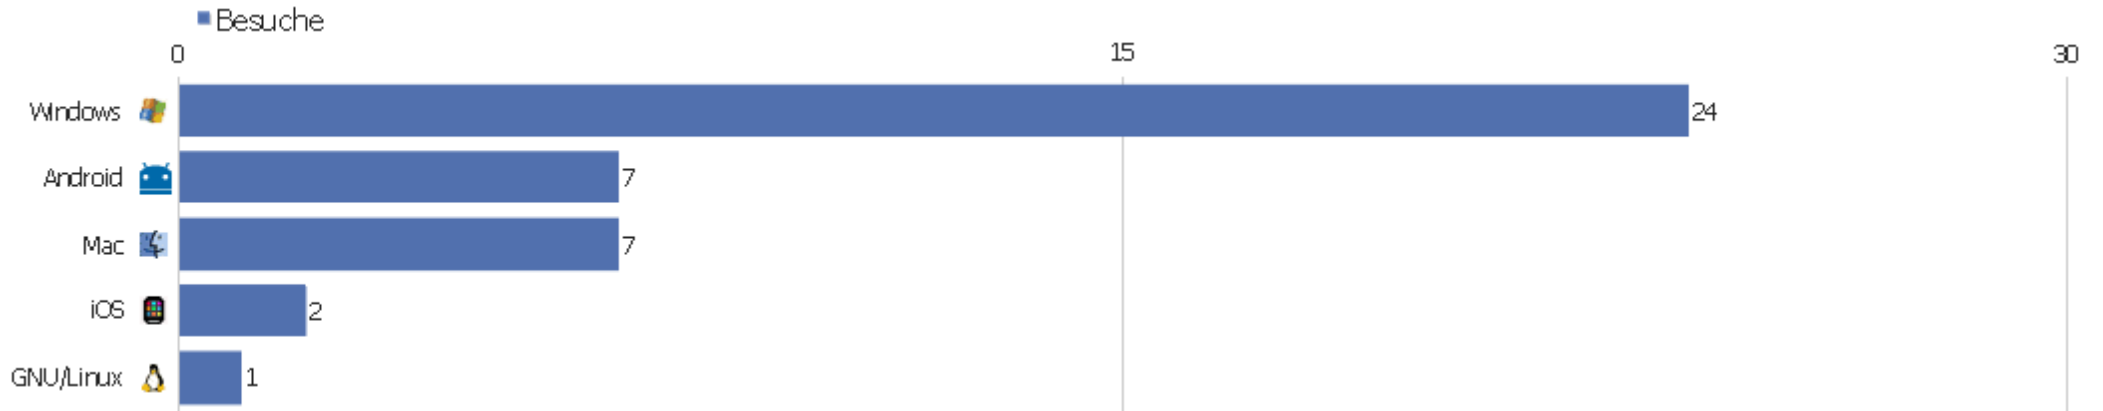

Betriebssystem Familie

Betriebssystem Familie	Besuche	Aktionen	Aktionen pro Besuch	Durchschnittszeit auf der Webseite	Absprungsrate	Konversionsrate
Windows	24	128	5,33	00:25:04	12,5%	0%
Android	7	14	2	00:01:29	57,14%	0%
Mac	7	23	3,29	00:13:52	14,29%	0%
iOS	2	2	1	00:00:00	100%	0%
GNU/Linux	1	5	5	00:06:59	0%	0%