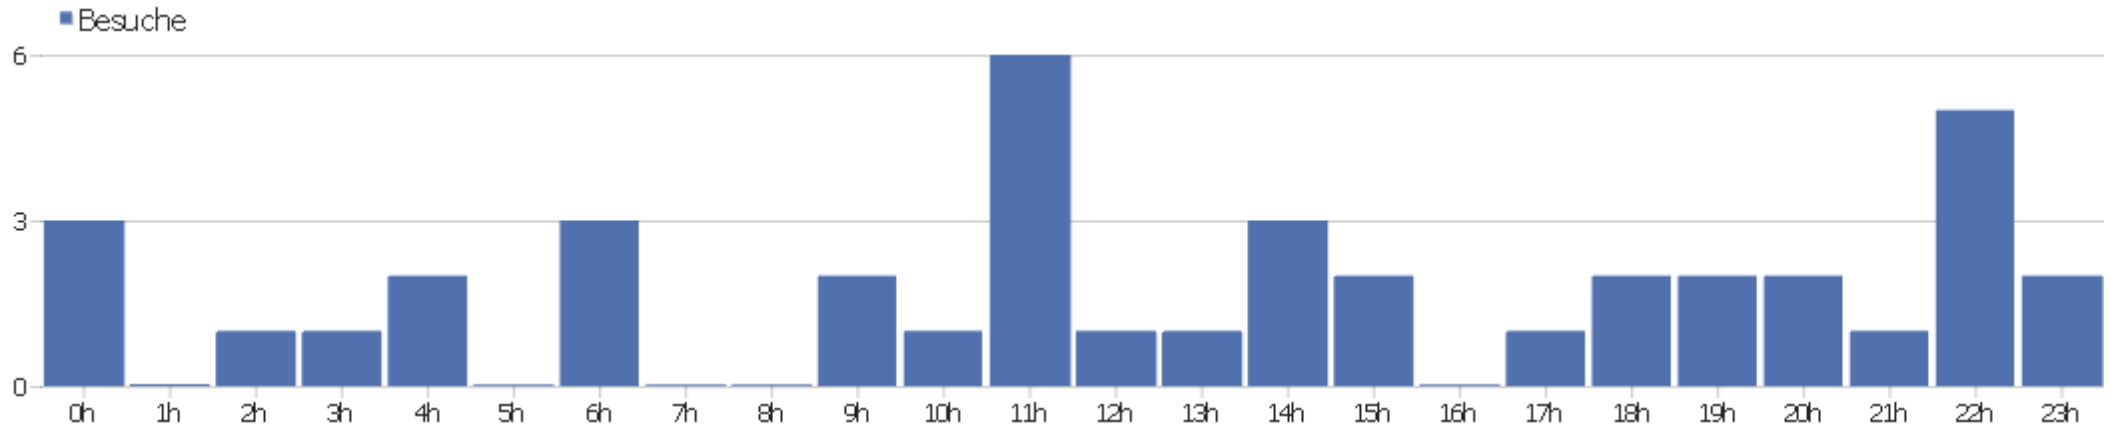

PIWIK

Webseite Ingram Braun's personal homepage

Zeitspanne: Woche 1 September - 7 September 2014

Wochenstatistik für ingram-braun.net

Besucherüberblick

Name	Wert
Eindeutige Besucher	35
Besuche	41
Aktionen	172
Maximale Aktionen pro Besuch	46
Absprungrate	24%
Aktionen pro Besuch	4,2
Durchschnittliche Besuchszeit (in Sekunden)	00:17:28

Besuche nach Server-Zeit

Server-Zeit	Besuche	Aktionen	Aktionen pro Besuch	Durchschnittszeit auf der Webseite	Absprungsrate	Umsatz
0h	3	5	1,67	00:00:33	33,33%	0 €
1h	0	0	0	00:00:00	0%	0 €
2h	1	1	1	00:00:00	100%	0 €
3h	1	1	1	00:00:00	100%	0 €
4h	2	7	3,5	00:03:54	0%	0 €
5h	0	0	0	00:00:00	0%	0 €
6h	3	5	1,67	00:00:33	33,33%	0 €
7h	0	0	0	00:00:00	0%	0 €
8h	0	0	0	00:00:00	0%	0 €
9h	2	3	1,5	00:07:20	50%	0 €
10h	1	2	2	00:02:57	0%	0 €
11h	6	16	2,67	00:01:13	16,67%	0 €
12h	1	8	8	00:01:59	0%	0 €
13h	1	6	6	00:10:57	0%	0 €

14h	3	19	6,33	00:51:09	0%	0 €
15h	2	48	24	01:27:46	0%	0 €
16h	0	0	0	00:00:00	0%	0 €
17h	1	2	2	00:00:20	0%	0 €
18h	2	3	1,5	00:00:02	50%	0 €
19h	2	9	4,5	00:43:03	0%	0 €
20h	2	6	3	00:04:38	0%	0 €
21h	1	1	1	00:00:00	100%	0 €
22h	5	11	2,2	00:01:03	40%	0 €
23h	2	19	9,5	01:58:30	0%	0 €

Besuche nach lokaler Zeit

Ortszeit	Besuche	Aktionen	Aktionen pro Besuch	Durchschnittszeit auf der Webseite	Absprungrate	Konversionsrate
0h	3	5	1,67	00:00:33	33,33%	0%
1h	0	0	0	00:00:00	0%	0%
2h	0	0	0	00:00:00	0%	0%
3h	1	1	1	00:00:00	100%	0%
4h	0	0	0	00:00:00	0%	0%
5h	0	0	0	00:00:00	0%	0%
6h	1	2	2	00:00:06	0%	0%
7h	2	6	3	00:03:44	50%	0%
8h	0	0	0	00:00:00	0%	0%
9h	2	3	1,5	00:07:20	50%	0%
10h	3	6	2	00:01:36	0%	0%
11h	6	20	3,33	00:14:42	16,67%	0%
12h	5	73	14,6	01:06:01	20%	0%
13h	1	15	15	03:47:02	0%	0%