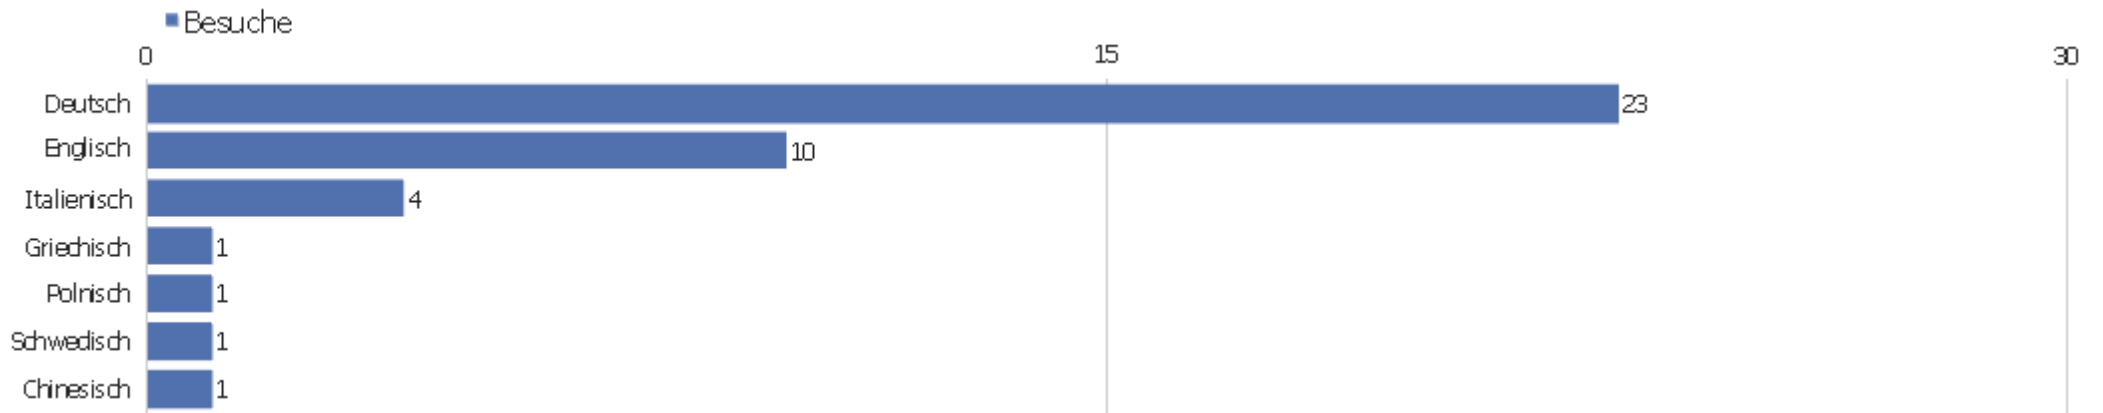

Browsersprache

Sprache	Besuche	Aktionen	Aktionen pro Besuch	Durchschnittszeit auf der Webseite	Absprungrate	Konversionsrate
Deutsch	23	67	2,91	00:02:18	21,74%	0%
Englisch	10	81	8,1	00:49:45	30%	0%
Italienisch	4	17	4,25	00:40:15	25%	0%
Griechisch	1	2	2	00:00:16	0%	0%
Polnisch	1	2	2	00:04:12	0%	0%
Schwedisch	1	2	2	00:00:12	0%	0%
Chinesisch	1	1	1	00:00:00	100%	0%