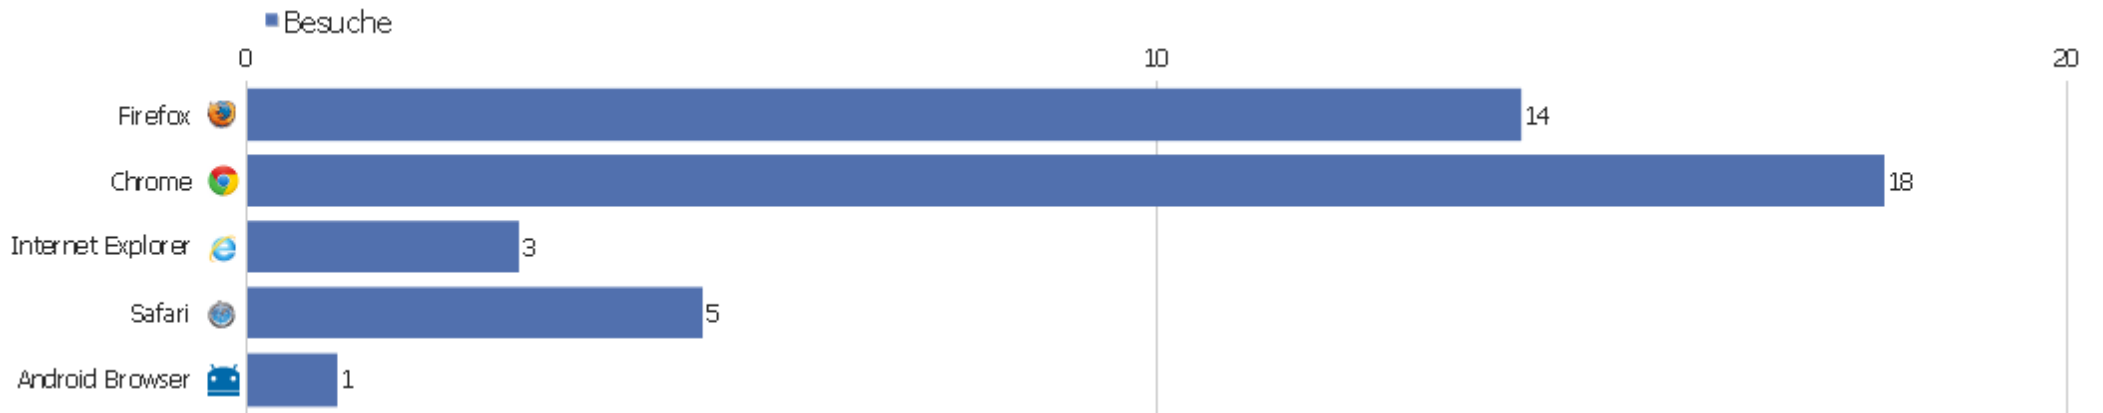

Browserfamilien

Browserfamilien	Besuche	Aktionen	Aktionen pro Besuch	Durchschnittszeit auf der Webseite	Absprungrate	Konversionsrate
Firefox	14	48	3,43	00:12:21	21,43%	0%
Chrome	18	101	5,61	00:28:59	22,22%	0%
Internet Explorer	3	6	2	00:02:05	0%	0%
Safari	5	13	2,6	00:00:59	60%	0%
Android Browser	1	4	4	00:09:57	0%	0%