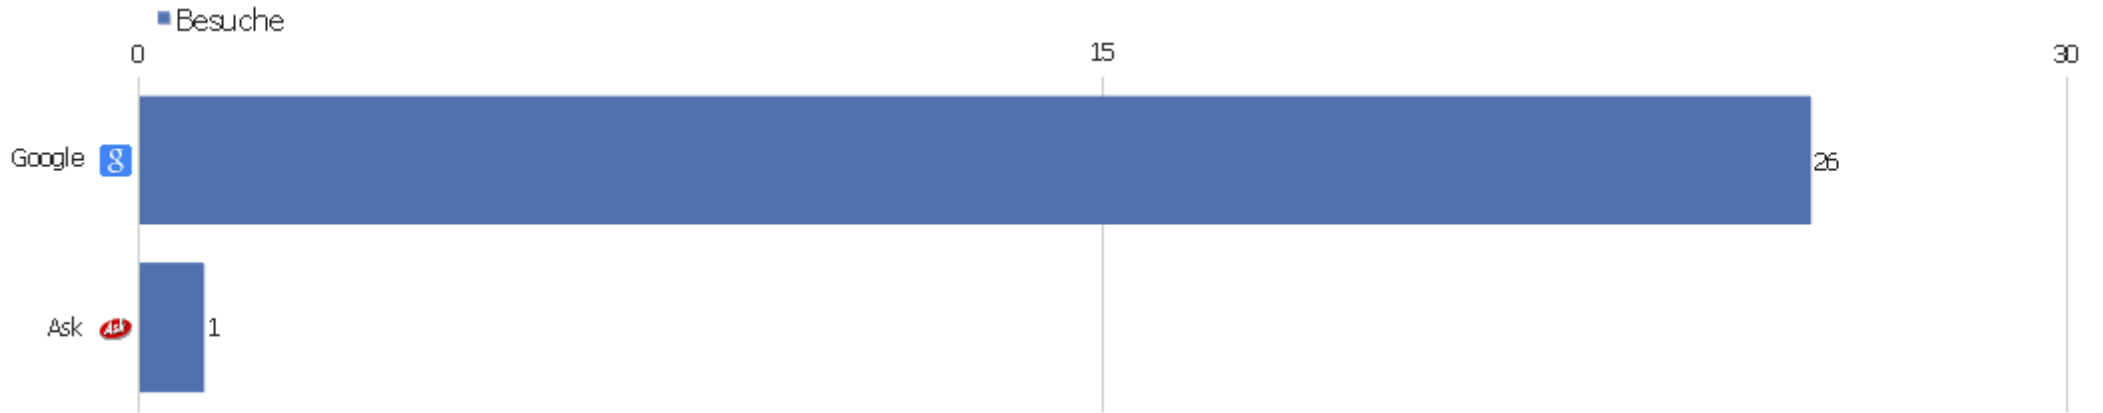

Suchmaschinen

Suchmaschine	Besuche	Aktionen	Aktionen pro Besuch	Durchschnittszeit auf der Webseite	Absprungrate	Umsatz
Google	26	87	3,35	00:19:45	19,23%	0 €
Ask	1	6	6	00:02:32	0%	0 €

Kampagnen

Es stehen keine Daten für diesen Bericht zur Verfügung.