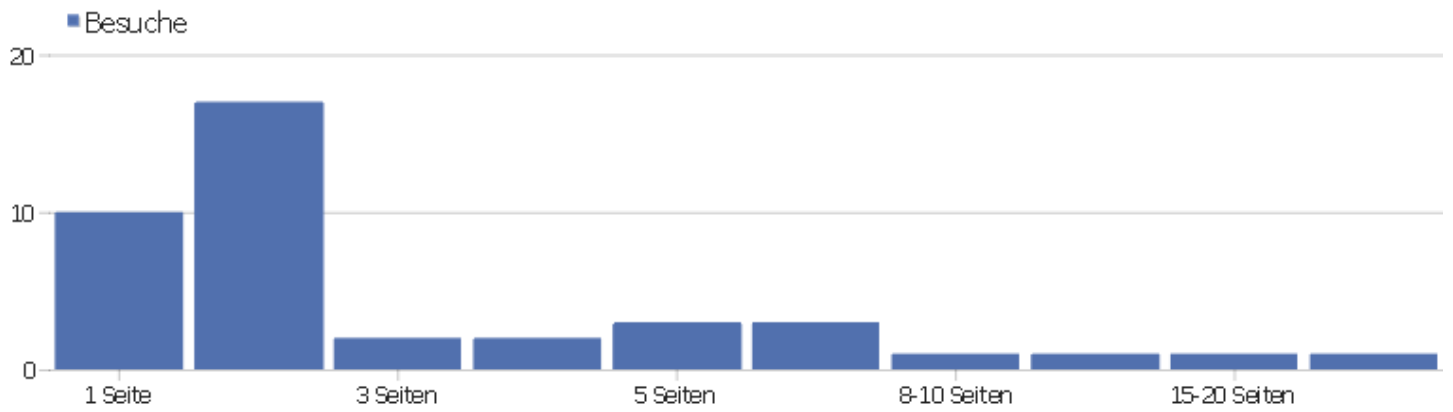

Seiten pro Besuch

Seiten pro Besuch	Besuche
1 Seite	10
2 Seiten	17
3 Seiten	2
4 Seiten	2
5 Seiten	3
6-7 Seiten	3
8-10 Seiten	1
11-14 Seiten	1
15-20 Seiten	1
21+ Seiten	1