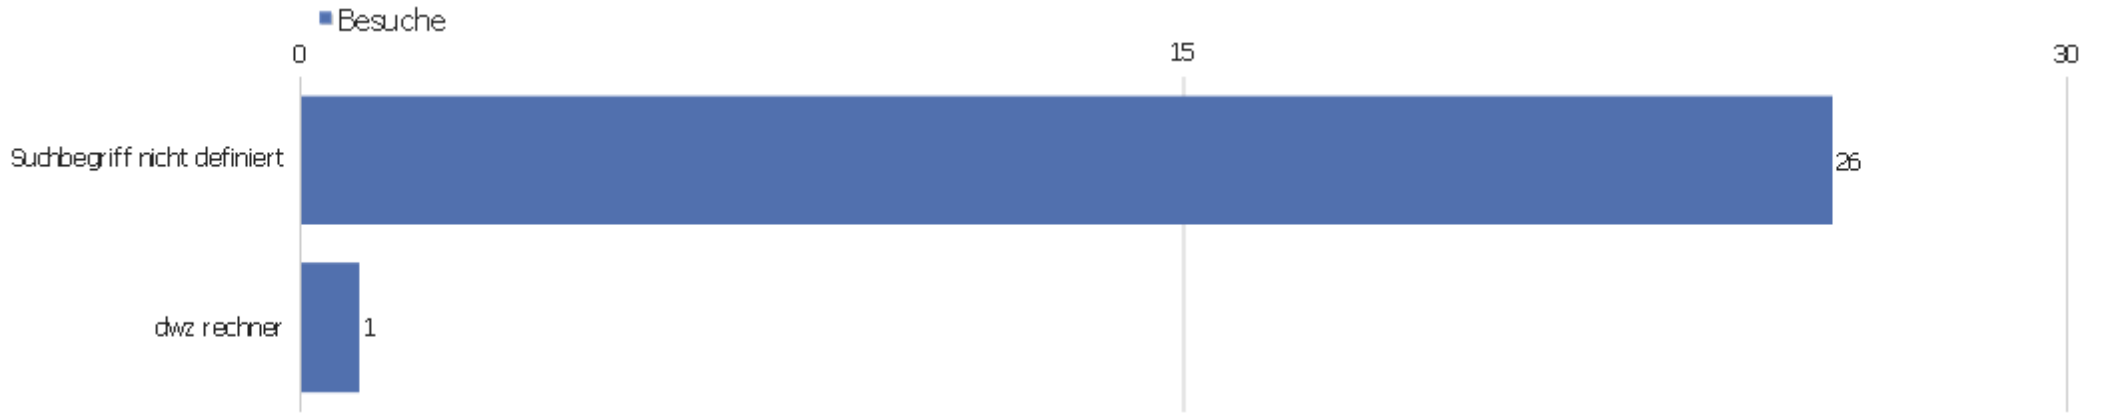

Suchbegriffe

Suchbegriff	Besuche	Aktionen	Aktionen pro Besuch	Durchschnittszeit auf der Webseite	Absprungrate	Umsatz
Suchbegriff nicht definiert	26	87	3,35	00:19:45	19,23%	0 €
dwz rechner	1	6	6	00:02:32	0%	0 €