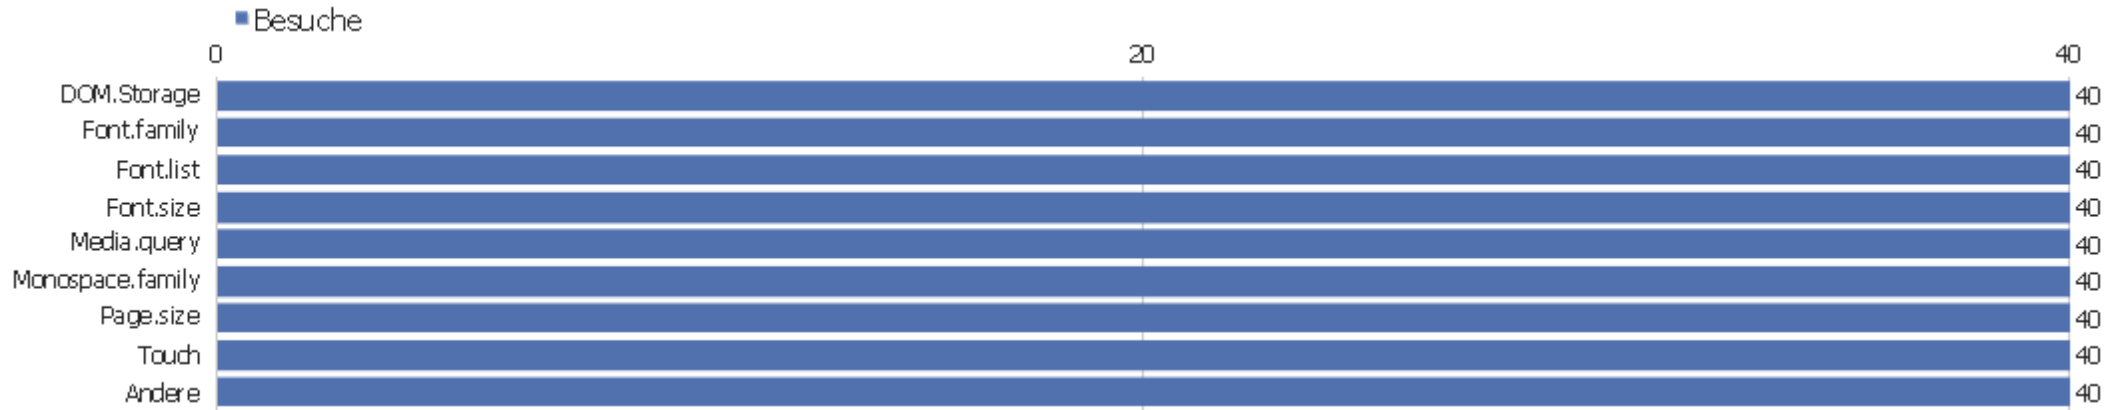

Benutzerdefinierte Variablen

Name der benutzerdefinierten Variable	Besuche	Aktionen	Aktionen pro Besuch	Durchschnittszeit auf der Webseite	Absprungrate	Umsatz
DOM.Storage	40	171	4,28	00:17:54	22,5%	0 €
Font.family	40	171	4,28	00:17:54	22,5%	0 €
Font.list	40	171	4,28	00:17:54	22,5%	0 €
Font.size	40	171	4,28	00:17:54	22,5%	0 €
Media.query	40	171	4,28	00:17:54	22,5%	0 €
Monospace.family	40	171	4,28	00:17:54	22,5%	0 €
Page.size	40	171	4,28	00:17:54	22,5%	0 €
Touch	40	171	4,28	00:17:54	22,5%	0 €
WebGL	40	171	4,28	00:17:54	22,5%	0 €
Article.size	0	59	0	00:00:00	0%	0 €
Cache.age	0	59	0	00:00:00	0%	0 €
Cache.time	0	59	0	00:00:00	0%	0 €
Constructor.speed	0	59	0	00:00:00	0%	0 €
Document.version	0	59	0	00:00:00	0%	0 €