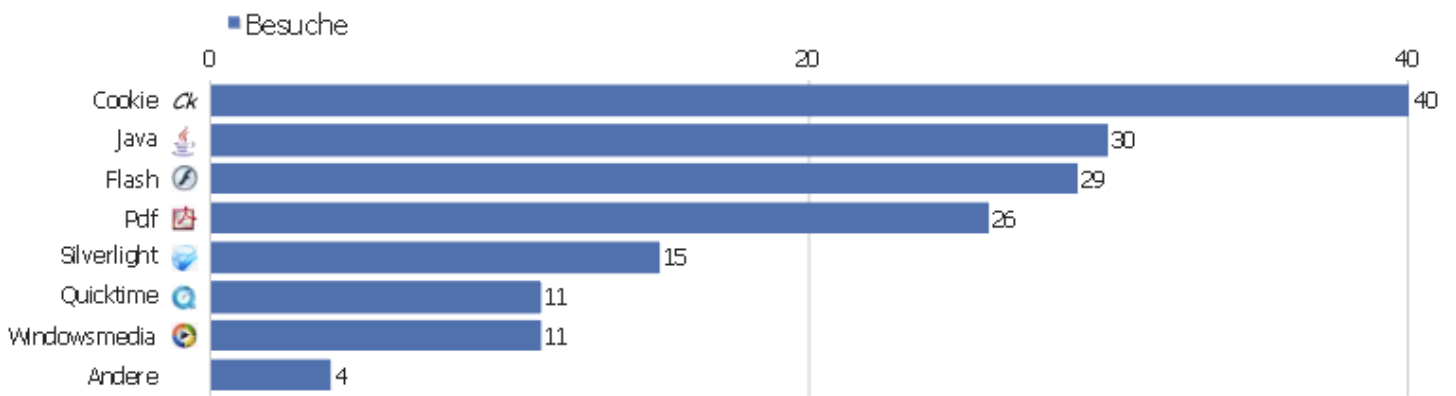

Liste der Plugins

Plugin	Besuche	% Besuche
Cookie	40	100
Java	30	78,9%
Flash	29	76,3%
Pdf	26	68,4%
Silverlight	15	39,5%
Quicktime	11	28,9%
Windowsmedia	11	28,9%
Director	4	10,5%
Gears	0	0%
Realplayer	0	0%