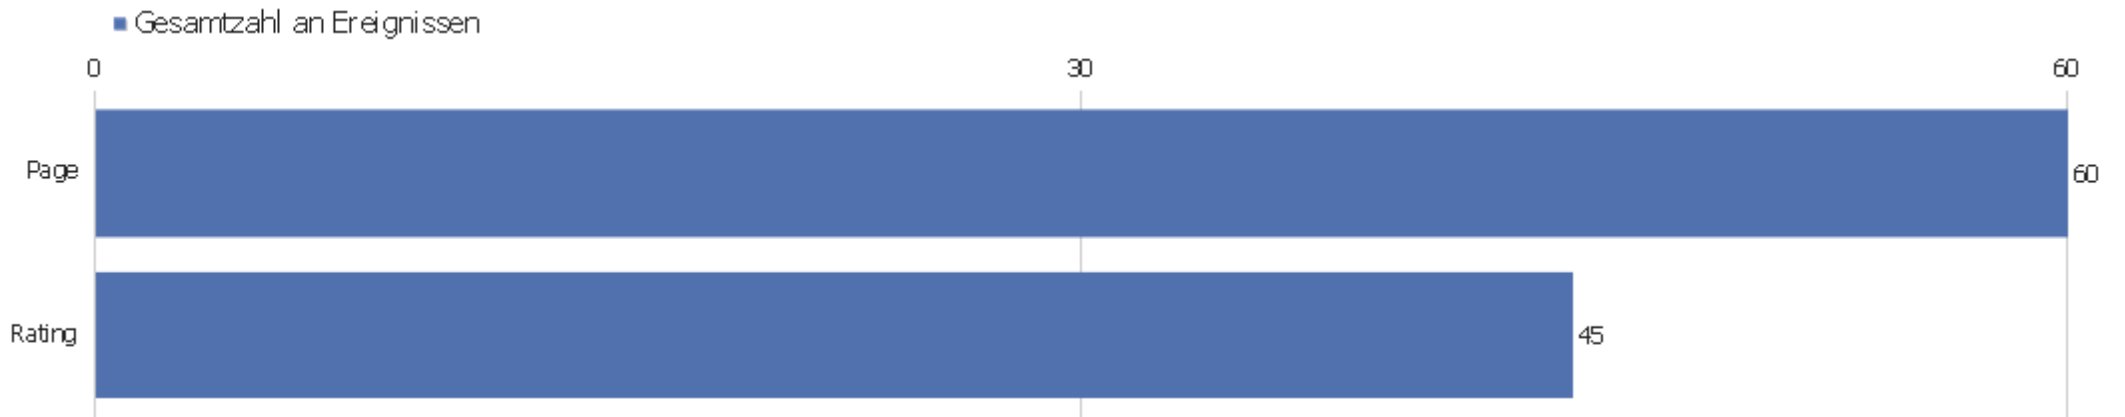

Ereigniskategorien

Ereigniskategorie	Gesamtzahl an Ereignissen	Gesamtwert	Minimaler Wert	Maximaler Wert	Durchschnittswert	Ereignisse mit einem Wert
Page	60	0	0	0	0	0
Rating	45	826	0	43	18,36	45