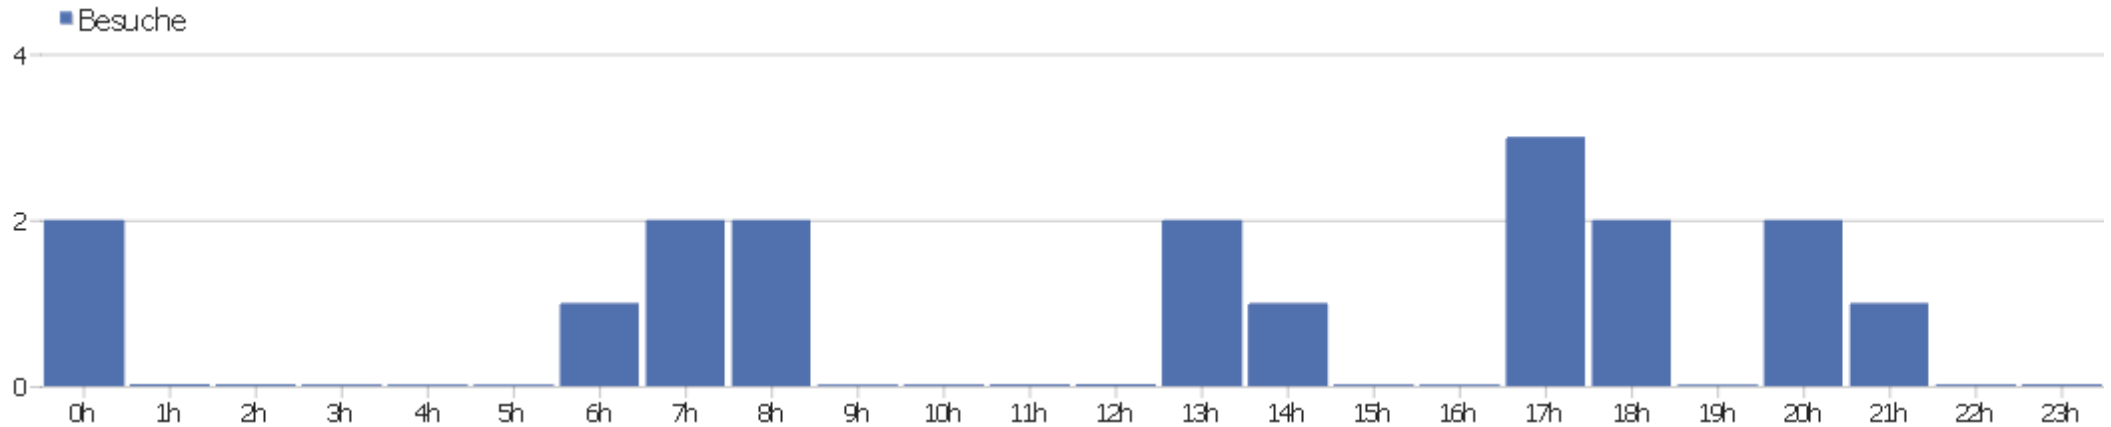

Besuche nach lokaler Zeit

Ortszeit	Besuche	Aktionen	Aktionen pro Besuch	Durchschnittszeit auf der Webseite	Absprungrate	Konversionsrate
0h	2	2	1	00:00:00	100%	0%
1h	0	0	0	00:00:00	0%	0%
2h	0	0	0	00:00:00	0%	0%
3h	0	0	0	00:00:00	0%	0%
4h	0	0	0	00:00:00	0%	0%
5h	0	0	0	00:00:00	0%	0%
6h	1	1	1	00:00:00	100%	0%
7h	2	5	2,5	00:01:57	50%	0%
8h	2	10	5	00:19:08	50%	0%
9h	0	0	0	00:00:00	0%	0%
10h	0	0	0	00:00:00	0%	0%
11h	0	0	0	00:00:00	0%	0%
12h	0	0	0	00:00:00	0%	0%
13h	2	6	3	00:02:46	0%	0%