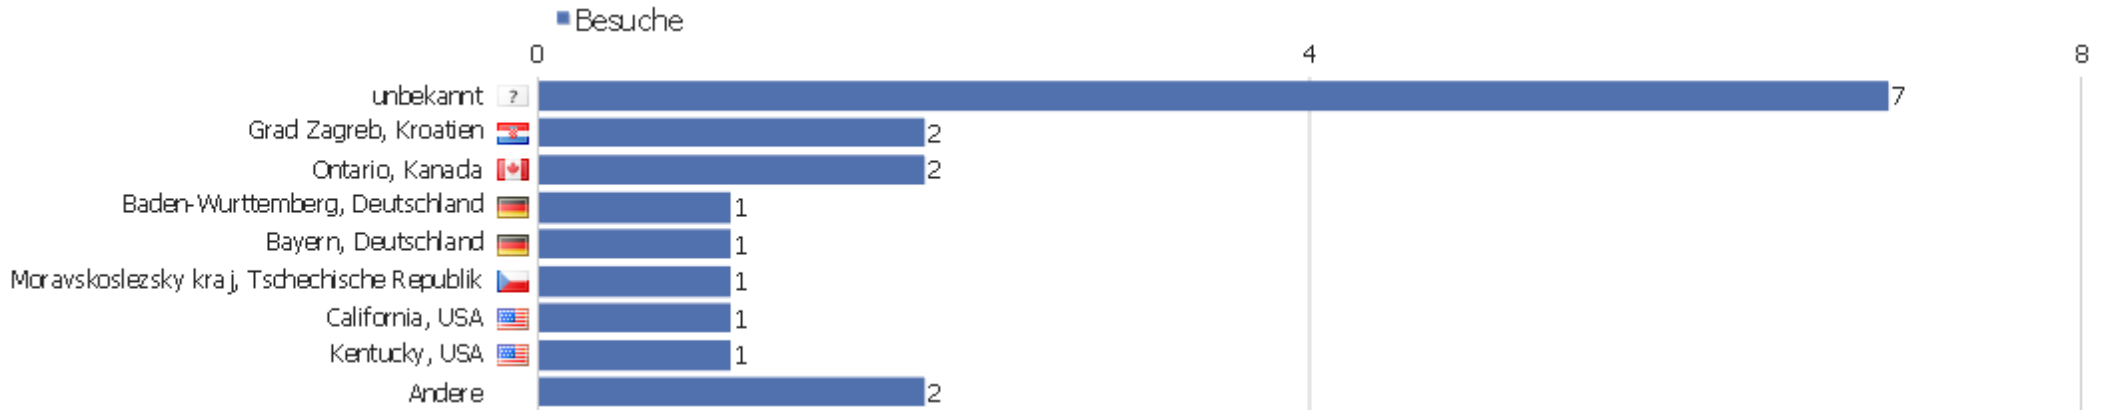

Region

Region	Besuche	Aktionen	Aktionen pro Besuch	Durchschnittszeit auf der Webseite	Absprungrate	Umsatz
? unbekannt	7	9	1,29	00:00:41	71,43%	0 €
Grad Zagreb, Kroatien	2	5	2,5	00:01:57	50%	0 €
Ontario, Kanada	2	10	5	00:01:29	50%	0 €
Baden-Württemberg, Deutschland	1	1	1	00:00:00	100%	0 €
Bayern, Deutschland	1	1	1	00:00:00	100%	0 €
Moravskoslezsky kraj, Tschechische Republik	1	9	9	00:38:15	0%	0 €
California, USA	1	1	1	00:00:00	100%	0 €
Kentucky, USA	1	1	1	00:00:00	100%	0 €
New Jersey, USA	1	1	1	00:00:00	100%	0 €
Washington, USA	1	4	4	00:02:14	0%	0 €