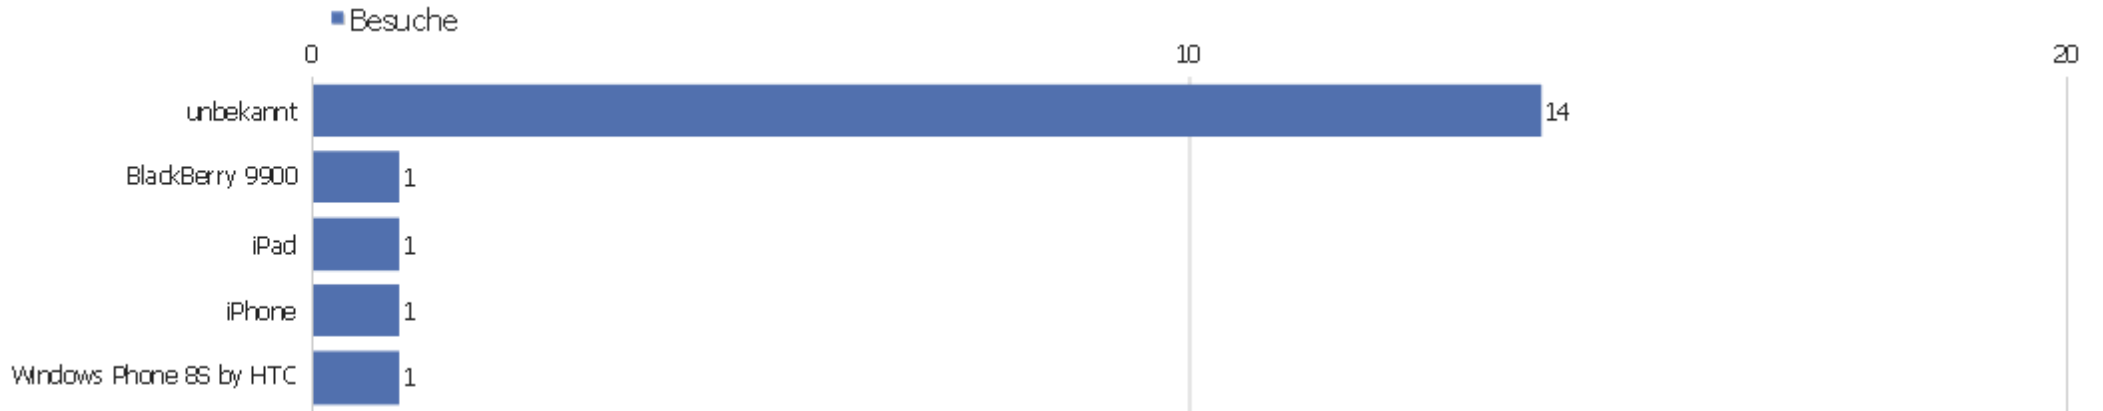

Gerätemodell

Gerätemodell	Besuche	Aktionen	Aktionen pro Besuch	Durchschnittszeit auf der Webseite	Absprungrate	Konversionsrate
unbekannt	14	38	2,71	00:03:44	57,14%	0%
BlackBerry 9900	1	1	1	00:00:00	100%	0%
iPad	1	1	1	00:00:00	100%	0%
iPhone	1	1	1	00:00:00	100%	0%
Windows Phone 8S by HTC	1	1	1	00:00:00	100%	0%