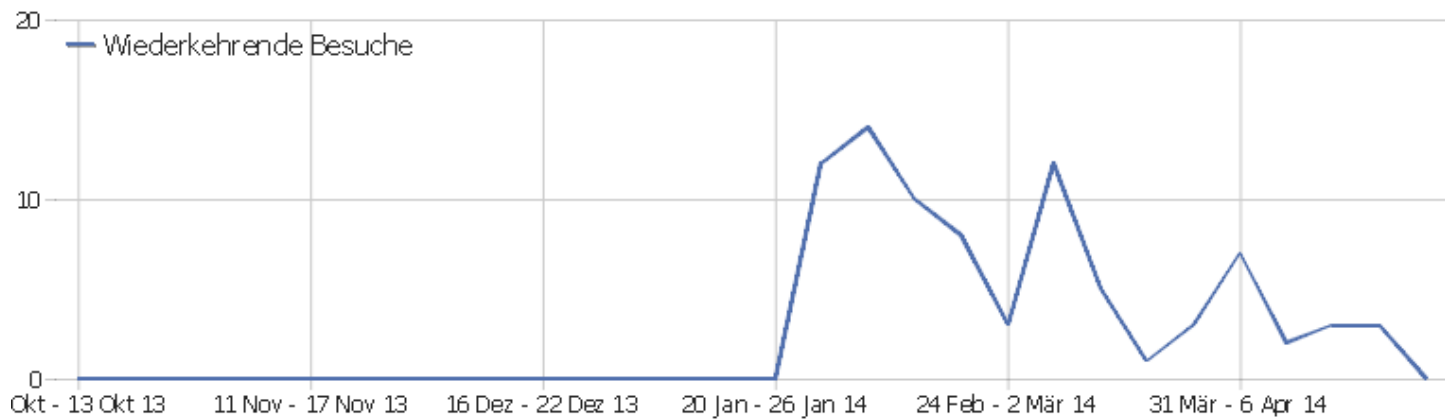

Wiederkehrende Besuche

Name	Wert
Eindeutige wiederkehrende Besucher	0
Wiederkehrende Besuche	0
Aktionen bei wiederkehrenden Besuchen	0
Absprungrate bei wiederkehrenden Besuchen	0%
Aktionen pro wiederkehrendem Besuch	0
Durchschnittszeit von wiederkehrenden Besuchen	00:00:00