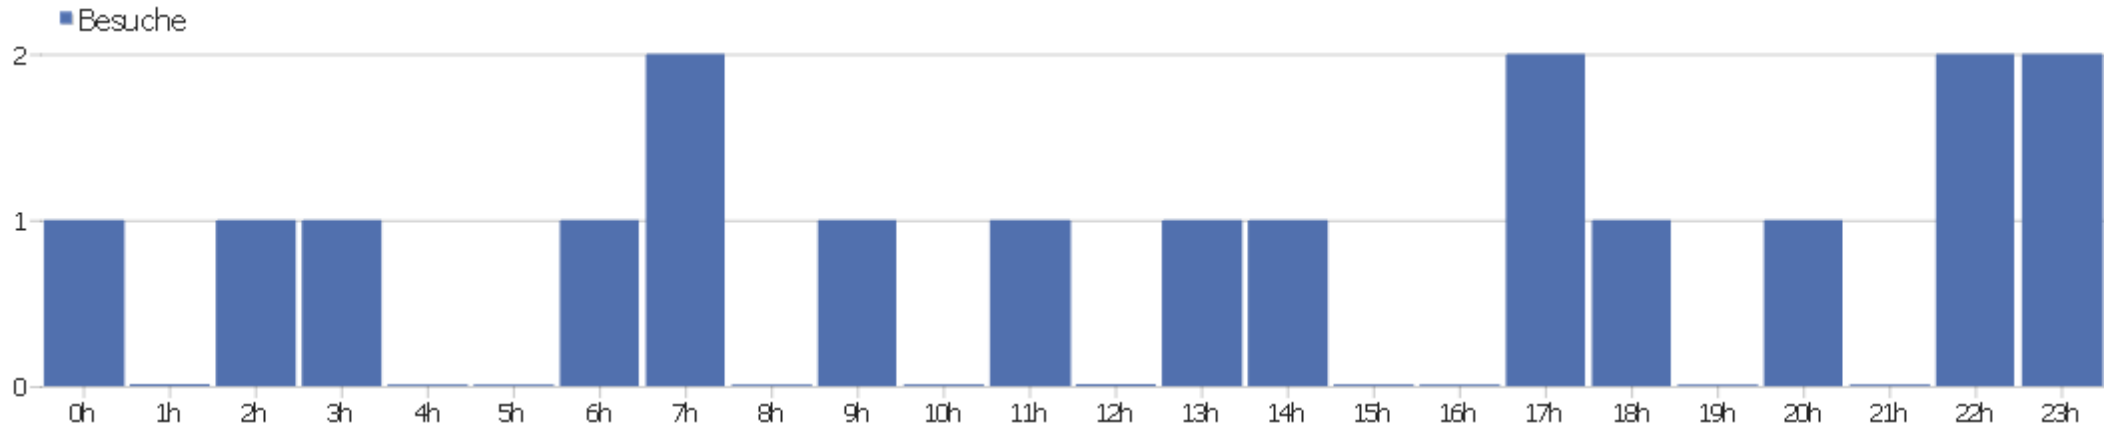

Webseite Ingram Braun's personal homepage

Zeitspanne: Woche 28 April - 4 Mai 2014

Wöchentliche Besucherstatistik für ingram-braun.net

Besucherüberblick

Name	Wert
Eindeutige Besucher	17
Besuche	18
Aktionen	42
Maximale Aktionen pro Besuch	9
Absprungrate	67%
Aktionen pro Besuch	2,3
Durchschnittliche Besuchszeit (in Sekunden)	00:02:54

Besuche nach Server-Zeit

Server-Zeit	Besuche	Aktionen	Aktionen pro Besuch	Durchschnittszeit auf der Webseite	Absprungrate	Umsatz
0h	1	1	1	00:00:00	100%	0 €
1h	0	0	0	00:00:00	0%	0 €
2h	1	9	9	00:02:57	0%	0 €
3h	1	1	1	00:00:00	100%	0 €
4h	0	0	0	00:00:00	0%	0 €
5h	0	0	0	00:00:00	0%	0 €
6h	1	1	1	00:00:00	100%	0 €
7h	2	5	2,5	00:01:57	50%	0 €
8h	0	0	0	00:00:00	0%	0 €
9h	1	9	9	00:38:15	0%	0 €
10h	0	0	0	00:00:00	0%	0 €
11h	1	1	1	00:00:00	100%	0 €
12h	0	0	0	00:00:00	0%	0 €
13h	1	2	2	00:03:18	0%	0 €