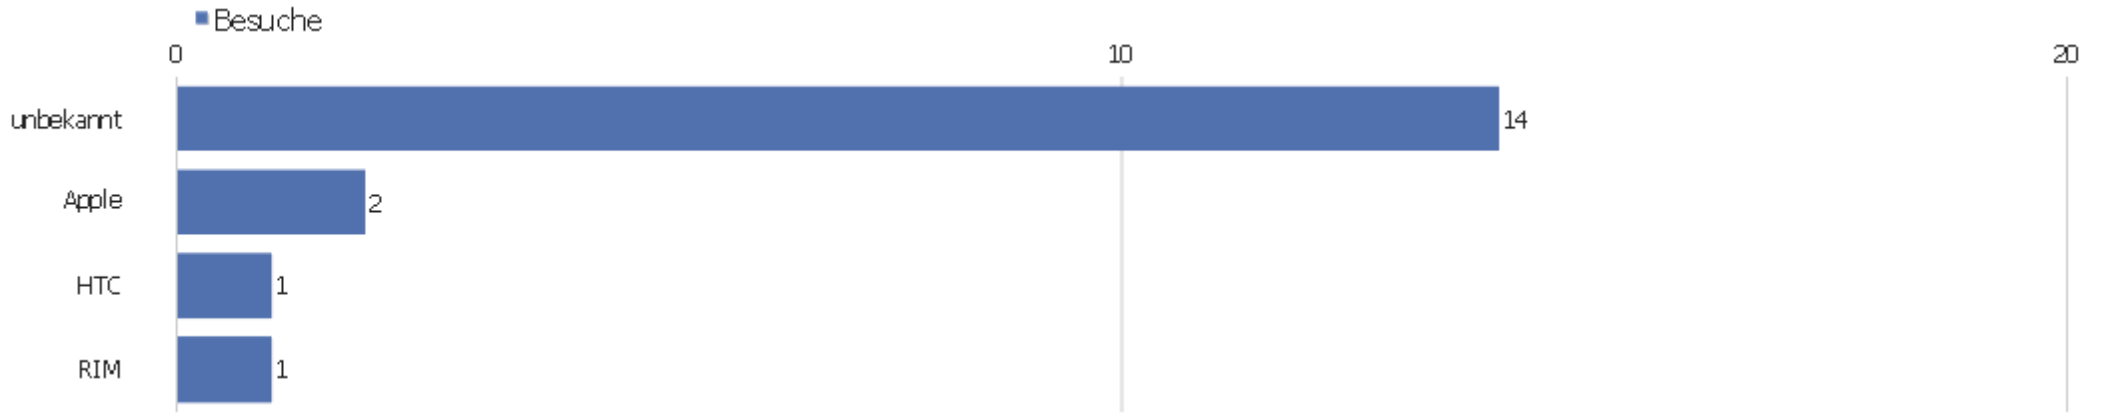

Gerätemarkre

Gerätemarkre	Besuche	Aktionen	Aktionen pro Besuch	Durchschnittszeit auf der Webseite	Absprungrate	Konversionsrate
unbekannt	14	38	2,71	00:03:44	57,14%	0%
Apple	2	2	1	00:00:00	100%	0%
HTC	1	1	1	00:00:00	100%	0%
RIM	1	1	1	00:00:00	100%	0%