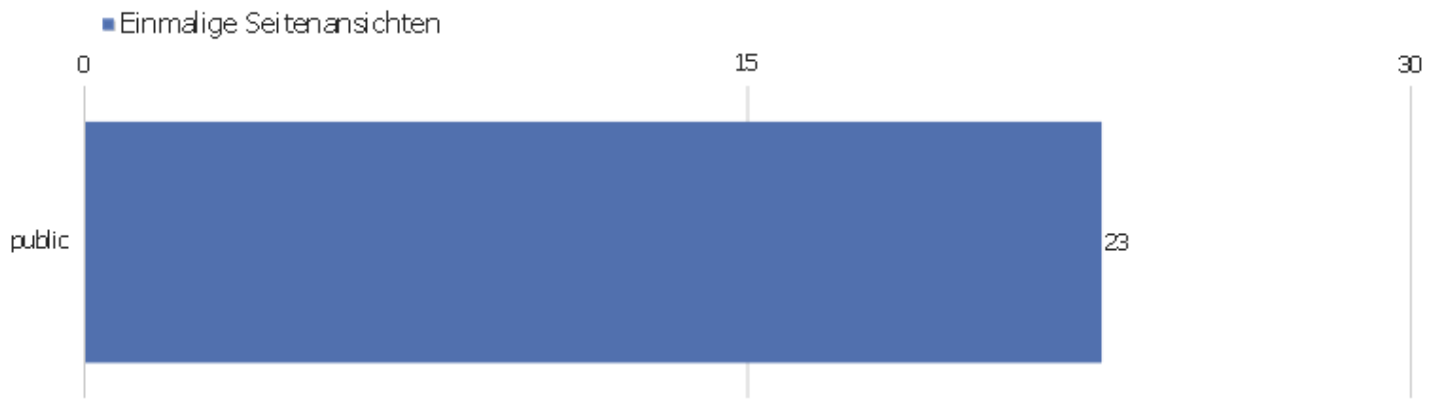

Ausstiegsseiten

Seiten-URL	Ausstiege	Einmalige Seitenansichten	Ausstiegsrate
public	17	23	74%