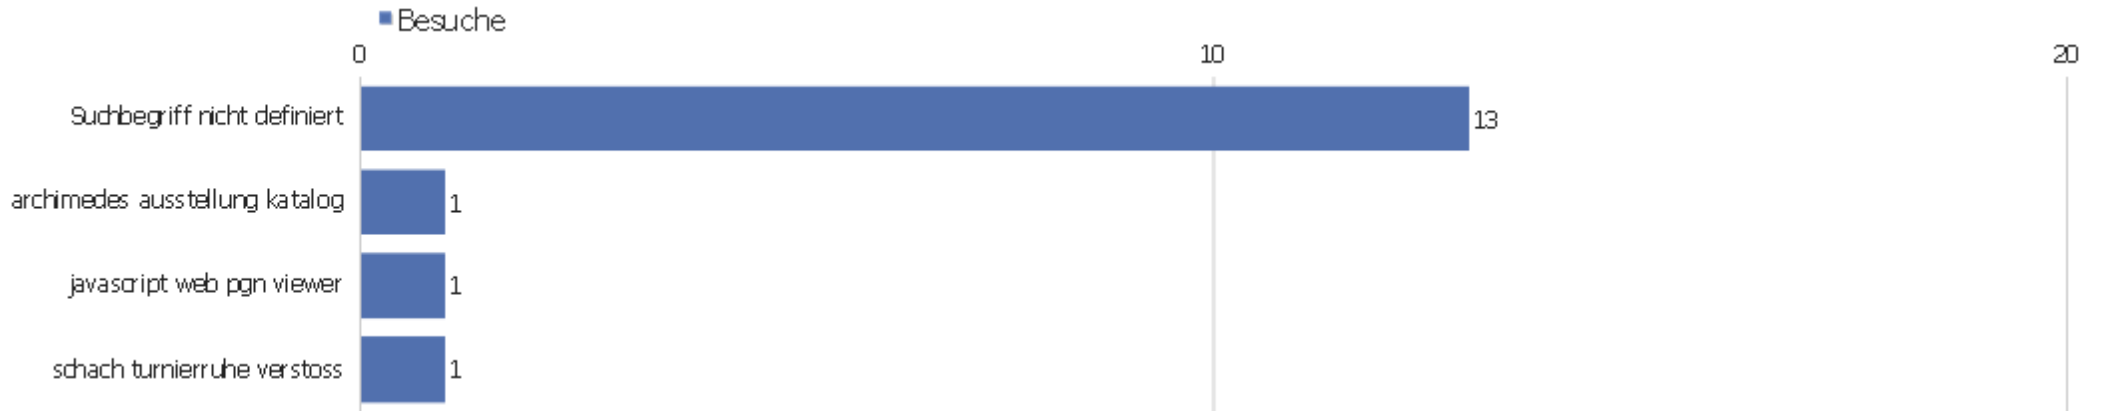

Suchbegriffe

Suchbegriff	Besuche	Aktionen	Aktionen pro Besuch	Durchschnittszeit auf der Webseite	Absprungrate	Umsatz
Suchbegriff nicht definiert	13	34	2,62	00:03:43	61,54%	0 €
archimedes ausstellung katalog	1	1	1	00:00:00	100%	0 €
javascript web pgn viewer	1	1	1	00:00:00	100%	0 €
schach turnierruhe verstoss	1	1	1	00:00:00	100%	0 €

Webseiten

Es stehen keine Daten für diesen Bericht zur Verfügung.