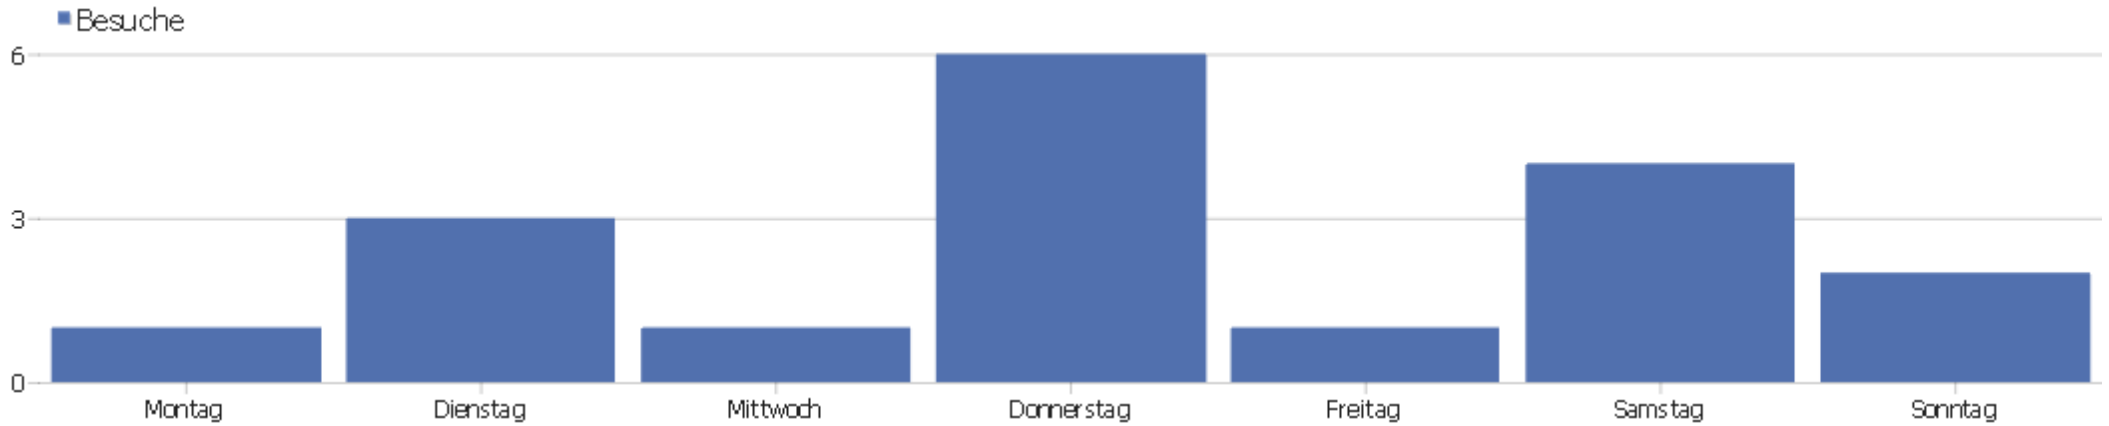

Besuche nach Wochentagen

Wochentag	Besuche	Aktionen	Aktionen pro Besuch	Durchschnittszeit auf der Webseite	Absprungrate	Konversionsrate
Montag	1	1	1	00:00:00	100%	0%
Dienstag	3	14	4,67	00:01:44	33,33%	0%
Mittwoch	1	1	1	00:00:00	100%	0%
Donnerstag	6	10	1,67	00:01:12	66,67%	0%
Freitag	1	1	1	00:00:00	100%	0%
Samstag	4	13	3,25	00:09:57	50%	0%
Sonntag	2	2	1	00:00:00	100%	0%