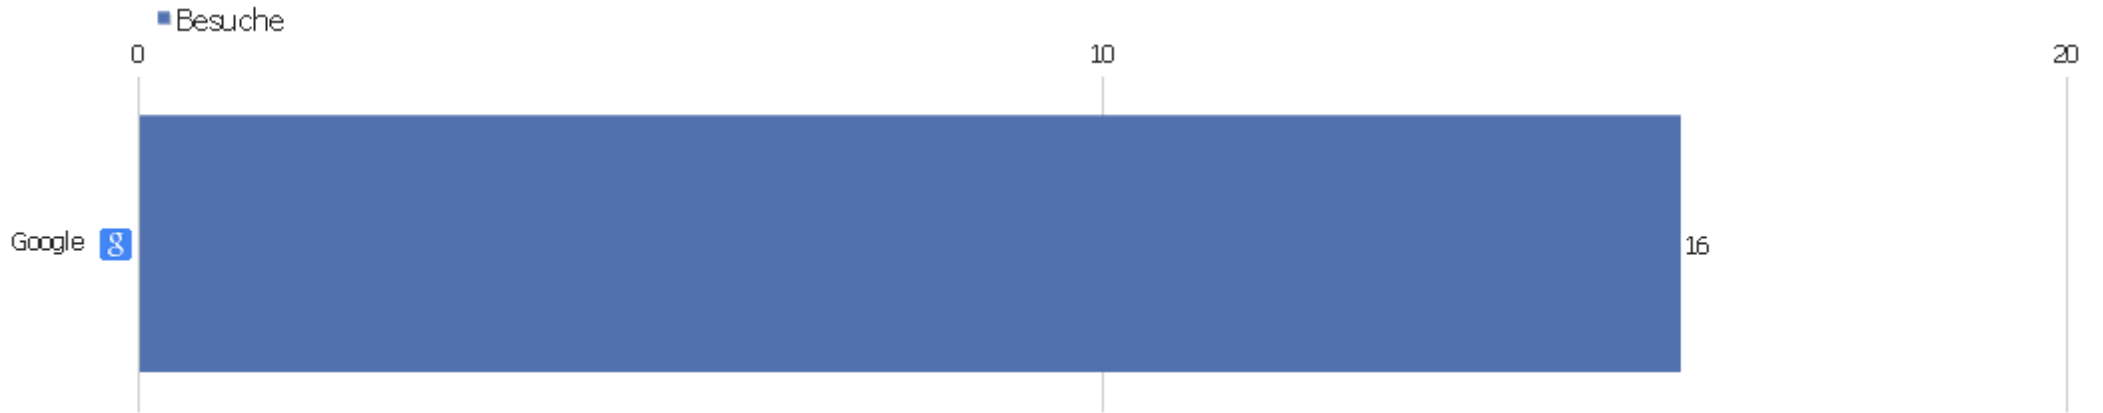

Suchmaschinen

Suchmaschine	Besuche	Aktionen	Aktionen pro Besuch	Durchschnittszeit auf der Webseite	Absprungrate	Umsatz
Google	16	37	2,31	00:03:01	68,75%	0 €

Kampagnen

Es stehen keine Daten für diesen Bericht zur Verfügung.

Soziale Netzwerke

Es stehen keine Daten für diesen Bericht zur Verfügung.