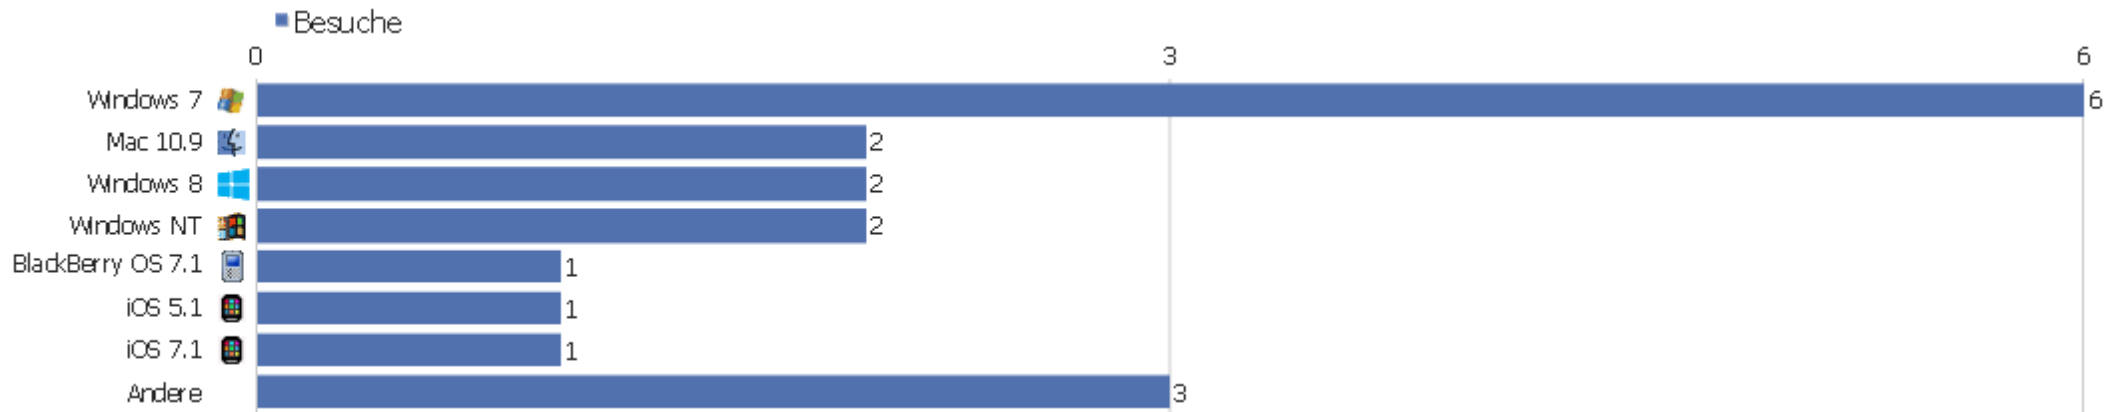

Betriebssystem Familien

Betriebssystem Familien	Besuche	Aktionen	Aktionen pro Besuch	Durchschnittszeit auf der Webseite	Absprungrate	Konversionsrate
Windows 7	6	17	2,83	00:00:52	66,67%	0%
Mac 10.9	2	3	1,5	00:01:39	50%	0%
Windows 8	2	2	1	00:00:00	100%	0%
Windows NT	2	5	2,5	00:01:57	50%	0%
BlackBerry OS 7.1	1	1	1	00:00:00	100%	0%
iOS 5.1	1	1	1	00:00:00	100%	0%
iOS 7.1	1	1	1	00:00:00	100%	0%
Windows Phone 8.0	1	1	1	00:00:00	100%	0%
Windows Vista	1	2	2	00:01:31	0%	0%
Windows XP	1	9	9	00:38:15	0%	0%