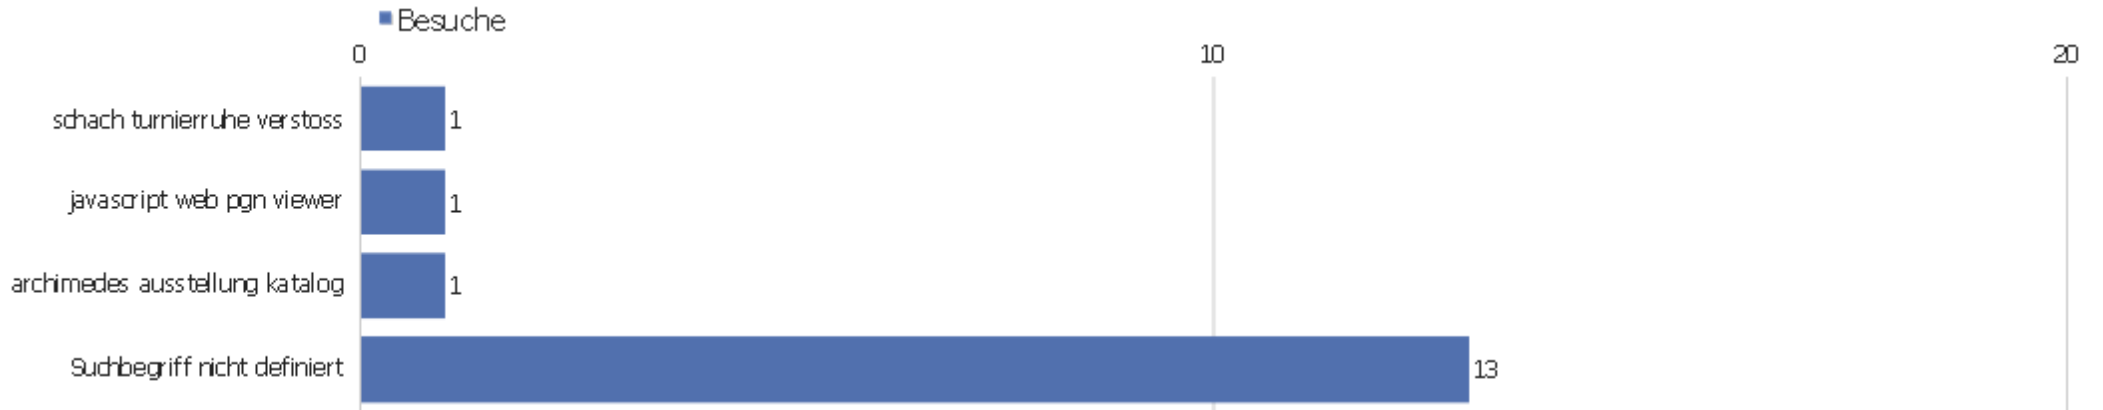

Ereignisaktionen

Es stehen keine Daten für diesen Bericht zur Verfügung.

Ereignisnamen

Es stehen keine Daten für diesen Bericht zur Verfügung.

Verweisart

Verweisart	Besuche	Aktionen	Aktionen pro Besuch	Durchschnittszeit auf der Webseite	Absprungrate	Umsatz
Suchmaschinen	16	37	2,31	00:03:01	68,75%	0 €
Direkte Zugriffe	2	5	2,5	00:01:57	50%	0 €

Alle Verweise

Verweis	Besuche	Aktionen	Aktionen pro Besuch	Durchschnittszeit auf der Webseite	Absprungrate	Konversionsrate
schach turnierruhe verstoss	1	1	1	00:00:00	100%	0%
javascript web pgn viewer	1	1	1	00:00:00	100%	0%
archimedes ausstellung katalog	1	1	1	00:00:00	100%	0%
Suchbegriff nicht definiert	13	34	2,62	00:03:43	61,54%	0%