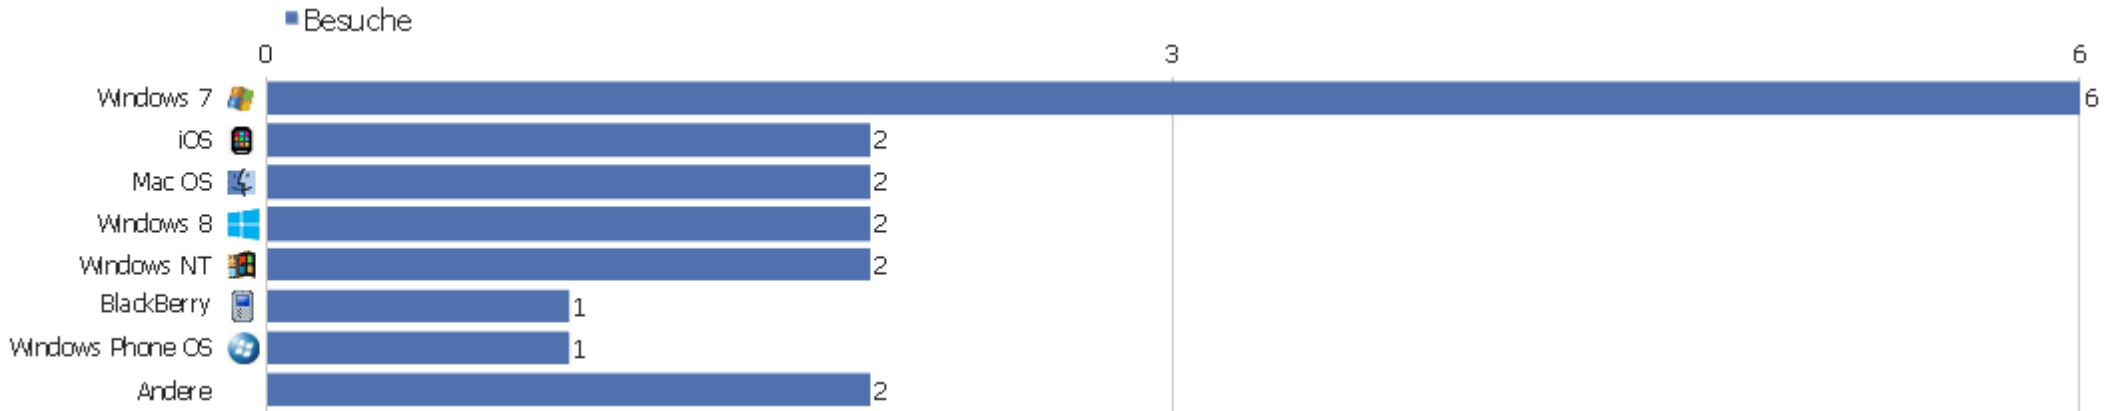

Betriebssysteme

Betriebssystem	Besuche	Aktionen	Aktionen pro Besuch	Durchschnittszeit auf der Webseite	Absprungrate	Konversionsrate
Windows 7	6	17	2,83	00:00:52	66,67%	0%
iOS	2	2	1	00:00:00	100%	0%
Mac OS	2	3	1,5	00:01:39	50%	0%
Windows 8	2	2	1	00:00:00	100%	0%
Windows NT	2	5	2,5	00:01:57	50%	0%
BlackBerry	1	1	1	00:00:00	100%	0%
Windows Phone OS	1	1	1	00:00:00	100%	0%
Windows Vista	1	2	2	00:01:31	0%	0%
Windows XP	1	9	9	00:38:15	0%	0%