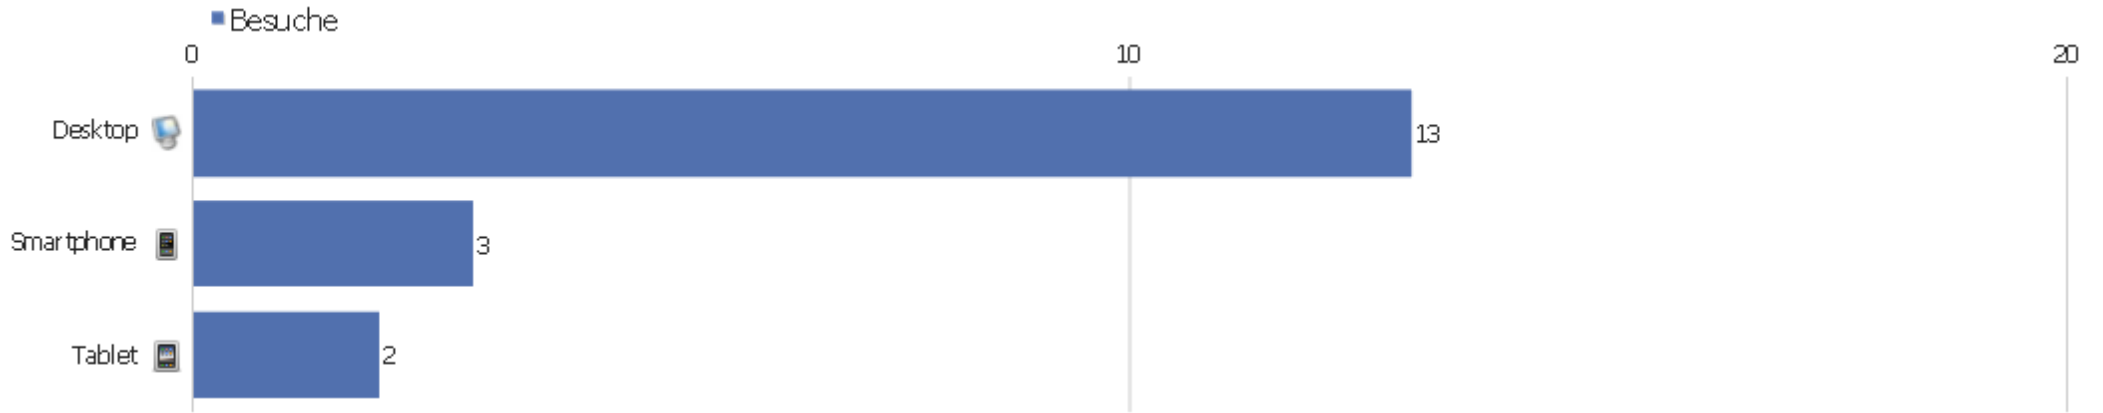

Gerätetyp

Gerätetyp	Besuche	Aktionen	Aktionen pro Besuch	Durchschnittszeit auf der Webseite	Absprungrate	Konversionsrate
Desktop	13	37	2,85	00:04:01	53,85%	0%
Smartphone	3	3	1	00:00:00	100%	0%
Tablet	2	2	1	00:00:00	100%	0%