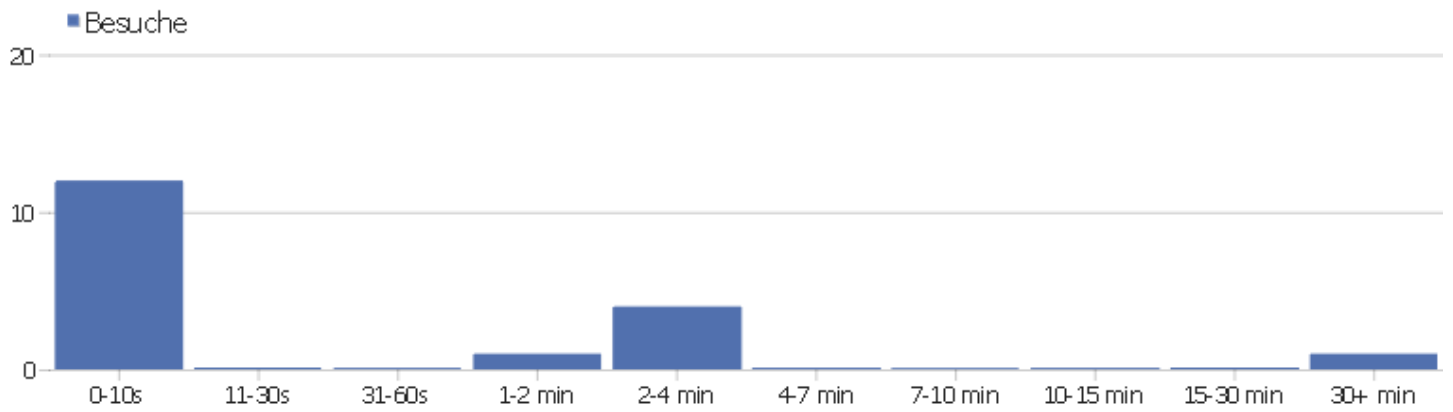

Besuchslänge

Besuchsdauer	Besuche
0-10s	12
11-30s	0
31-60s	0
1-2 min	1
2-4 min	4
4-7 min	0
7-10 min	0
10-15 min	0
15-30 min	0
30+ min	1