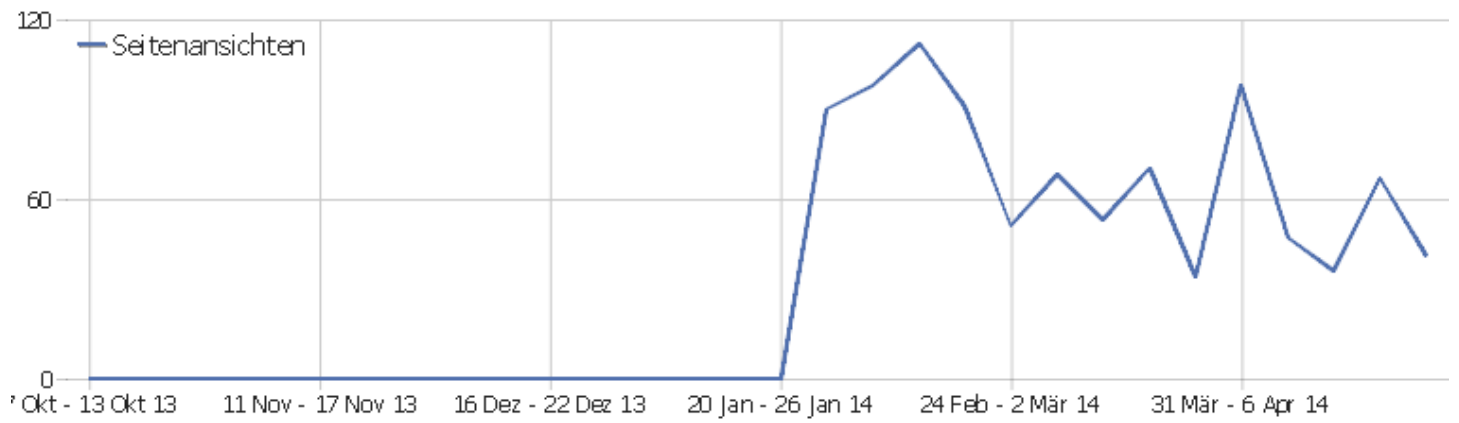

Aktionen - Kernmetriken

Name	Wert
Seitenansichten	41
Einmalige Seitenansichten	23
Downloads	0
Einmalige Downloads	0
Ausgehende Verweise	1
Einmalige ausgehende Verweise	1
Suchanfragen	0
Einmalige Suchbegriffe	0
Durchschnittliche Generierungszeit	0,12s