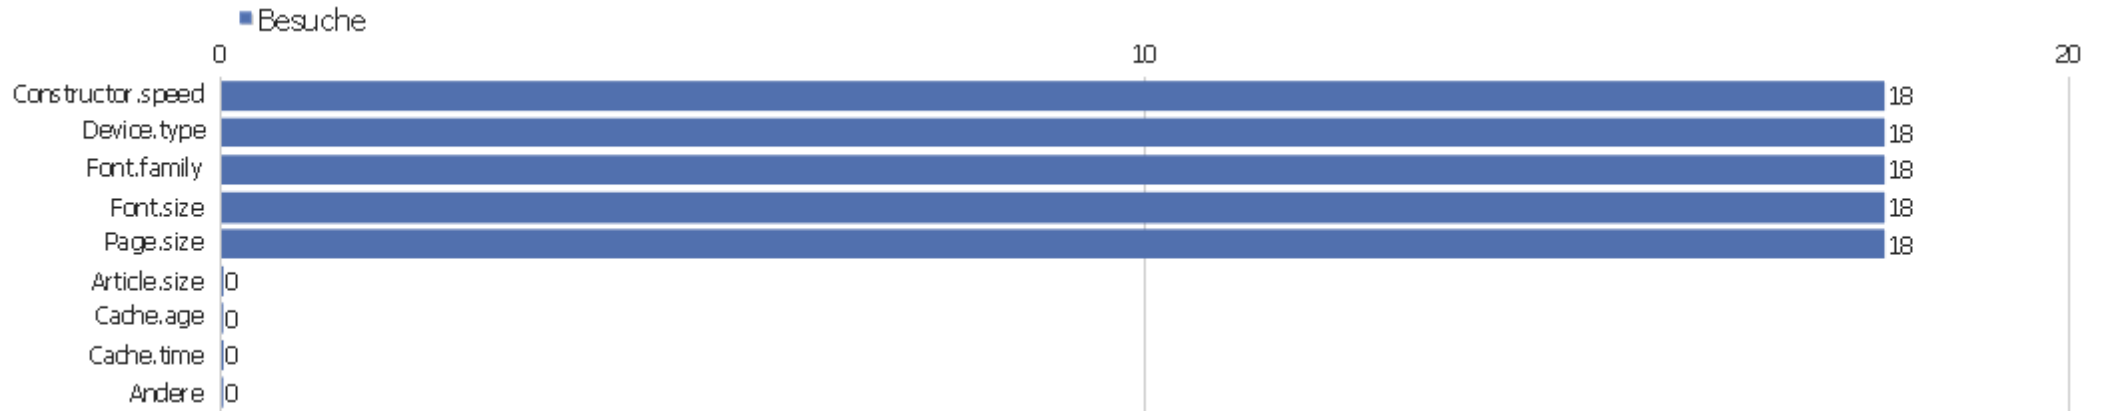

Benutzerdefinierte Variablen

Name der benutzerdefinierten Variable	Besuche	Aktionen	Aktionen pro Besuch	Durchschnittszeit auf der Webseite	Absprungrate	Umsatz
Constructor.speed	18	42	2,33	00:02:54	66,67%	0 €
Device.type	18	42	2,33	00:02:54	66,67%	0 €
Font.family	18	42	2,33	00:02:54	66,67%	0 €
Font.size	18	42	2,33	00:02:54	66,67%	0 €
Page.size	18	42	2,33	00:02:54	66,67%	0 €
Article.size	0	27	0	00:00:00	0%	0 €
Cache.age	0	27	0	00:00:00	0%	0 €
Cache.time	0	27	0	00:00:00	0%	0 €
Rendering	0	27	0	00:00:00	0%	0 €
Version	0	27	0	00:00:00	0%	0 €
FIDE.30.games?	0	11	0	00:00:00	0%	0 €
FIDE.games	0	11	0	00:00:00	0%	0 €
FIDE.max.2400?	0	11	0	00:00:00	0%	0 €
FIDE.rating.old	0	11	0	00:00:00	0%	0 €