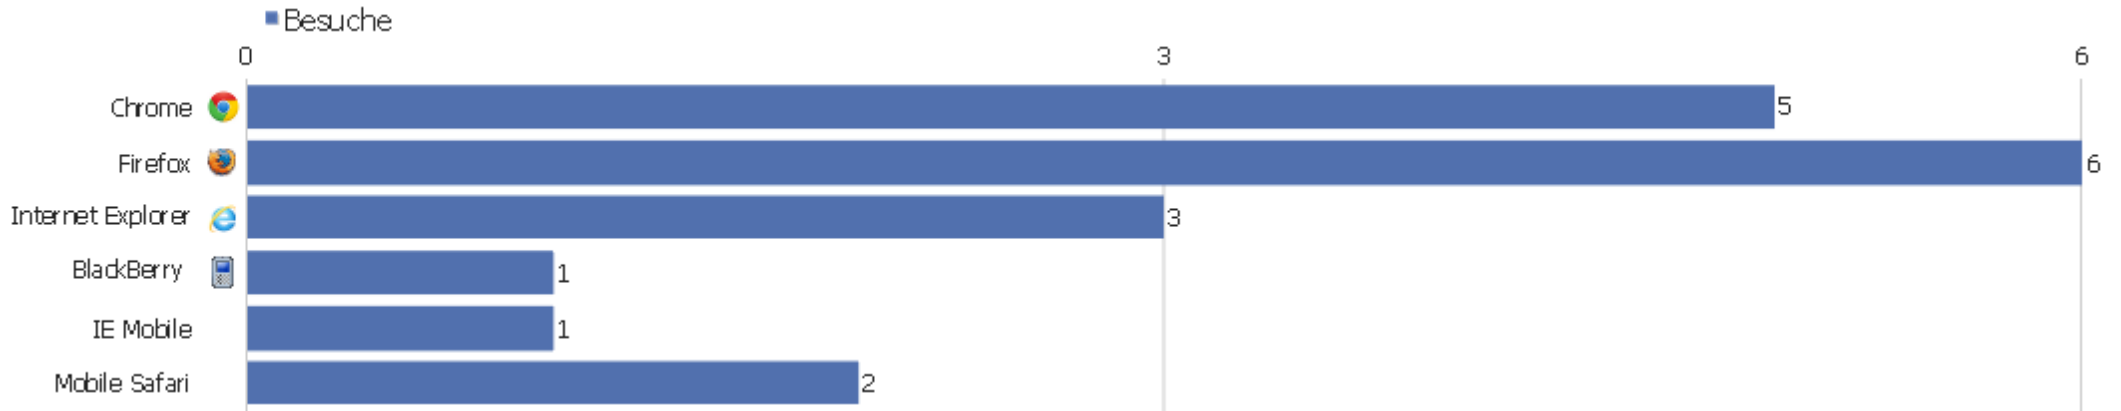

Besucher-Browser

Browser	Besuche	Aktionen	Aktionen pro Besuch	Durchschnittszeit auf der Webseite	Absprungrate	Konversionsrate
Chrome	5	9	1,8	00:01:05	60%	0%
Firefox	6	18	3	00:07:18	50%	0%
Internet Explorer	3	11	3,67	00:00:59	66,67%	0%
BlackBerry	1	1	1	00:00:00	100%	0%
IE Mobile	1	1	1	00:00:00	100%	0%
Mobile Safari	2	2	1	00:00:00	100%	0%