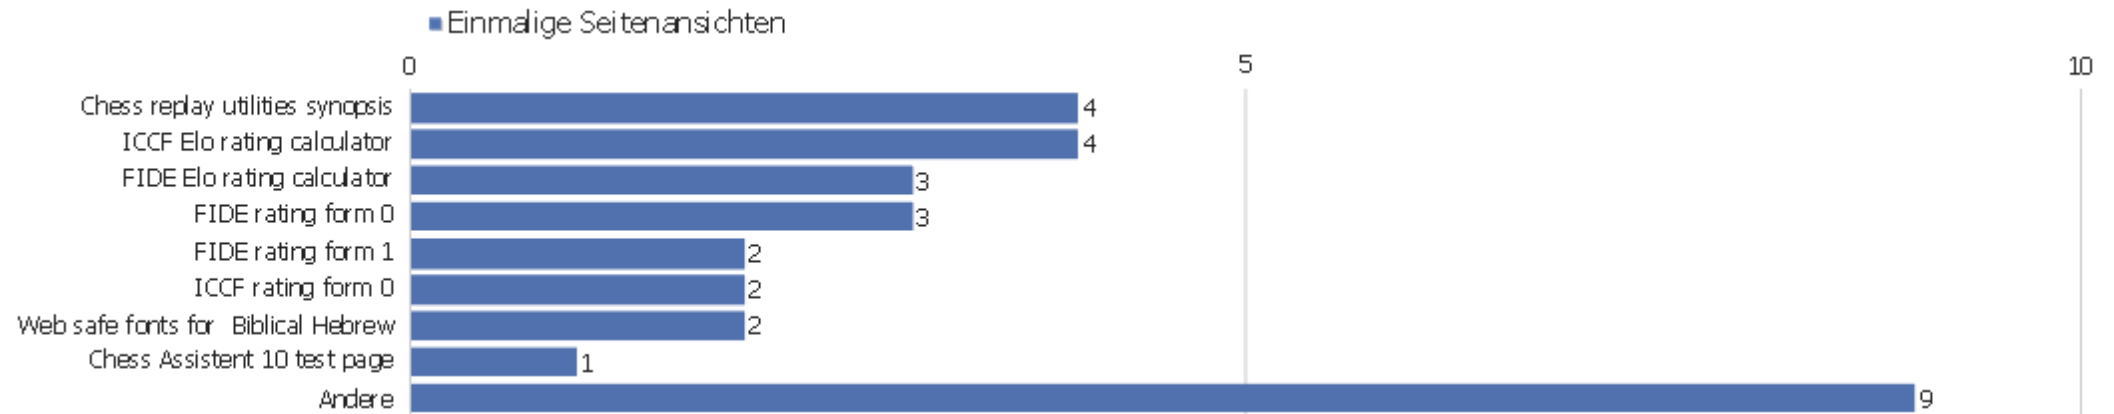

Seitentitel

Seitenname	Seitenansichten	Einmalige Seitenansichten	Absprungsrate	Durchschnittszeit pro Seite	Ausstiegsrate	Durchschnittliche Generierungszeit
Chess replay utilities synopsis	7	4	75%	00:00:32	75%	0,28s
ICCF Elo rating calculator	4	4	67%	00:01:07	50%	0,17s
FIDE Elo rating calculator	4	3	0%	00:03:46	33%	0,19s
FIDE rating form 0	7	3	0%	00:07:32	67%	0,21s
FIDE rating form 1	4	2	0%	00:04:55	0%	0,21s
ICCF rating form 0	2	2	0%	00:00:21	100%	0,07s
Web safe fonts for Biblical Hebrew	2	2	100%	00:00:00	100%	0,19s
Chess Assistent 10 test page	1	1	0%	00:00:16	0%	0s
Der Archimedes-Code (Ausstellung)	1	1	100%	00:00:00	100%	0,52s
jsPgnViewer 0.7.1 test page	1	1	0%	00:00:14	0%	0,003s
LT-PGN-Viewer 3.4 test page	1	1	0%	00:00:17	0%	0,006s
Misty Beach PGN Viewer V2.12 test page	2	1	0%	00:00:02	100%	0,007s
Mythos und Heldensage	1	1	100%	00:00:00	100%	0,21s
Perl vocabulary trainer	1	1	100%	00:00:00	100%	0,27s