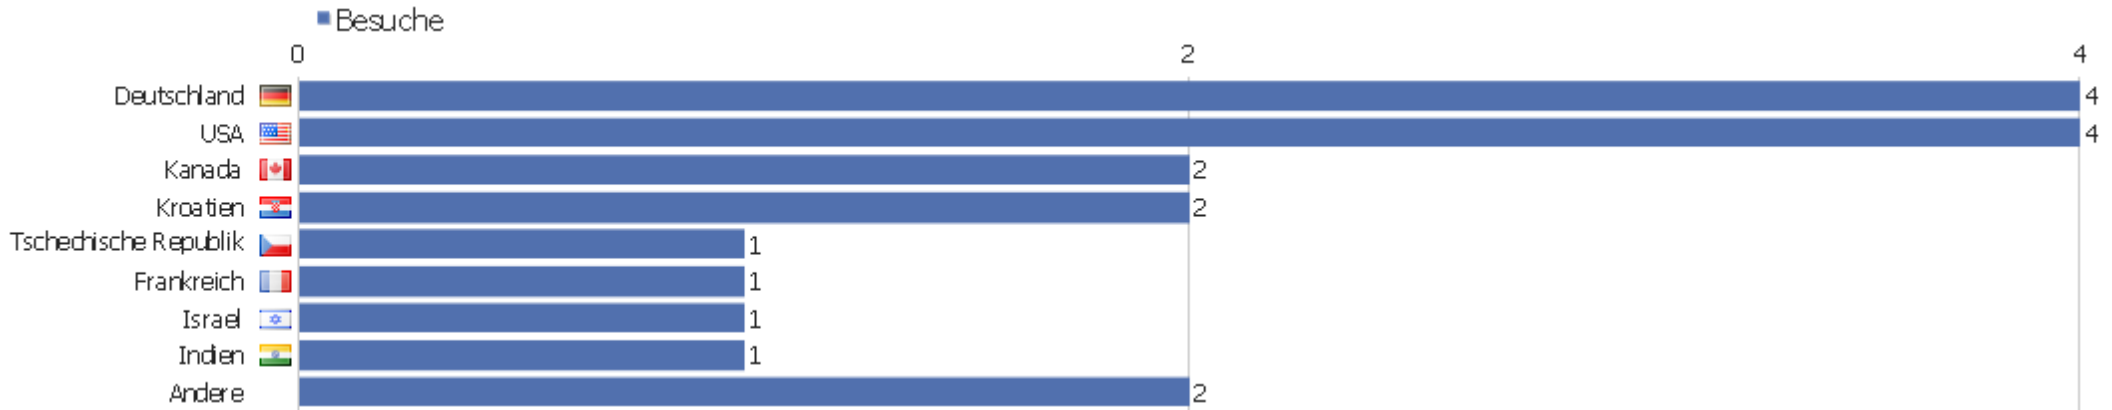

Suchbegriffe

Suchbegriff	Besuche	Aktionen	Aktionen pro Besuch	Durchschnittszeit auf der Webseite	Absprungrate	Umsatz
Suchbegriff nicht definiert	13	34	2,62	00:03:43	61,54%	0 €
archimedes ausstellung katalog	1	1	1	00:00:00	100%	0 €
javascript web pgn viewer	1	1	1	00:00:00	100%	0 €
schach turnierruhe verstoss	1	1	1	00:00:00	100%	0 €

Kampagnen

Es stehen keine Daten für diesen Bericht zur Verfügung.

Soziale Netzwerke

Es stehen keine Daten für diesen Bericht zur Verfügung.

Land

Land	Besuche	Aktionen	Aktionen pro Besuch	Durchschnittszeit auf der Webseite	Absprungsrate	Umsatz
Deutschland	4	5	1,25	00:00:23	75%	0 €
USA	4	7	1,75	00:00:34	75%	0 €
Kanada	2	10	5	00:01:29	50%	0 €
Kroatien	2	5	2,5	00:01:57	50%	0 €
Tschechische Republik	1	9	9	00:38:15	0%	0 €
Frankreich	1	2	2	00:03:18	0%	0 €
Israel	1	1	1	00:00:00	100%	0 €
Indien	1	1	1	00:00:00	100%	0 €
Philippinen	1	1	1	00:00:00	100%	0 €
Slowenien	1	1	1	00:00:00	100%	0 €