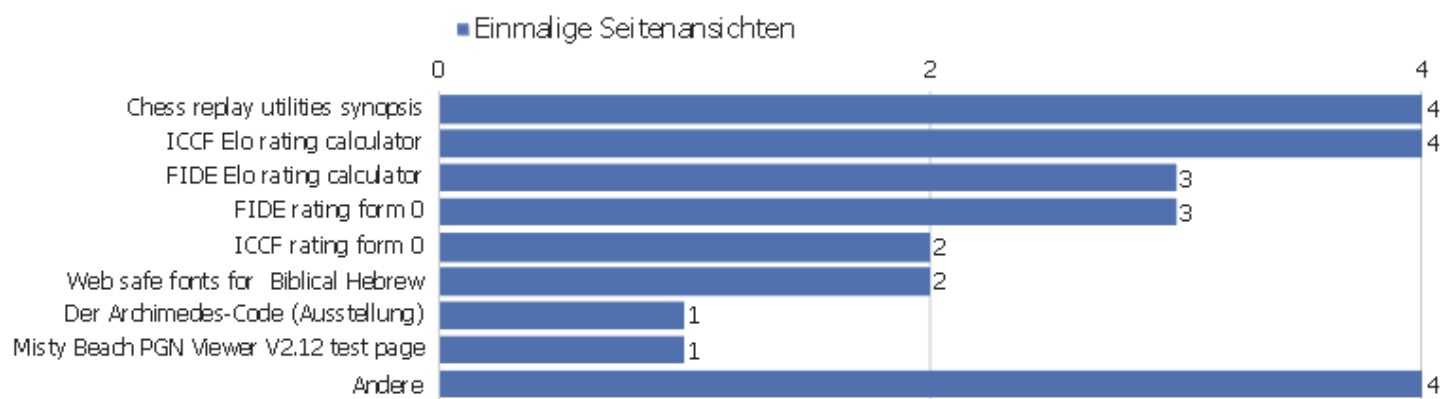

Titel der Ausstiegsseite

Seitenname	Ausstiege	Einmalige Seitenansichten	Ausstiegsrate
Chess replay utilities synopsis	3	4	75%
ICCF Elo rating calculator	2	4	50%
FIDE Elo rating calculator	1	3	33%
FIDE rating form 0	2	3	67%
ICCF rating form 0	2	2	100%
Web safe fonts for Biblical Hebrew	2	2	100%
Der Archimedes-Code (Ausstellung)	1	1	100%
Misty Beach PGN Viewer V2.12 test page	1	1	100%
Mythos und Heldensage	1	1	100%
Perl vocabulary trainer	1	1	100%
r-Pentomino	1	1	100%
Regel-FAQ für südniedersächsische Schachspieler	1	1	100%