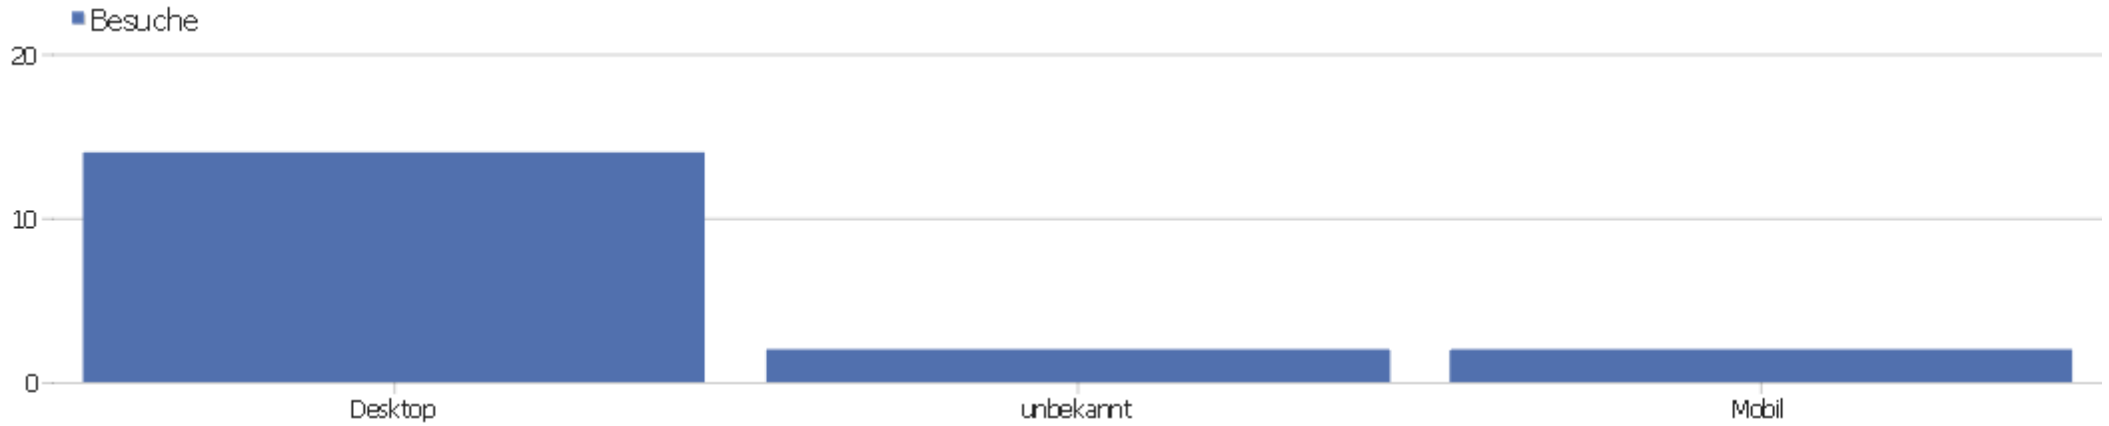

Mobilgerät vs. Desktop

Mobilgerät vs. Desktop	Besuche	Aktionen	Aktionen pro Besuch	Durchschnittszeit auf der Webseite	Absprungrate	Konversionsrate
Desktop	14	38	2,71	00:03:44	57,14%	0%
unbekannt	2	2	1	00:00:00	100%	0%
Mobil	2	2	1	00:00:00	100%	0%