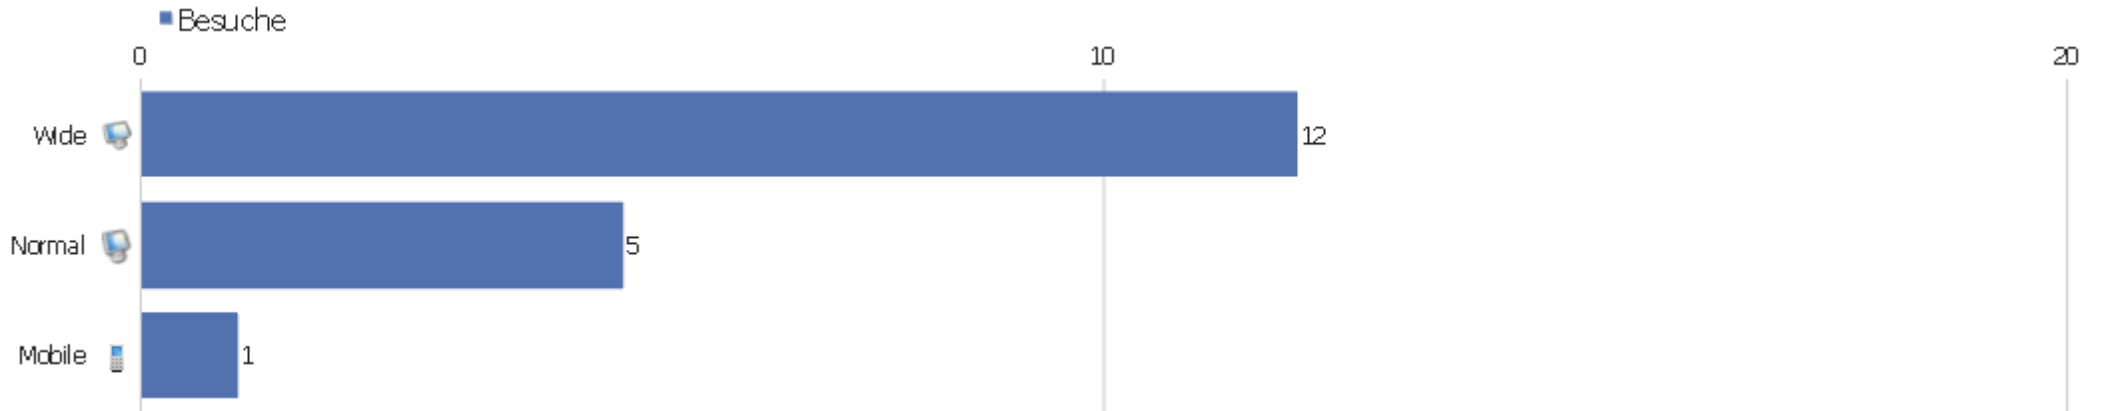

Normal / Breitbild

Bildschirmtyp	Besuche	Aktionen	Aktionen pro Besuch	Durchschnittszeit auf der Webseite	Absprungrate	Konversionsrate
Wide	12	36	3	00:04:21	50%	0%
Normal	5	5	1	00:00:00	100%	0%
Mobile	1	1	1	00:00:00	100%	0%