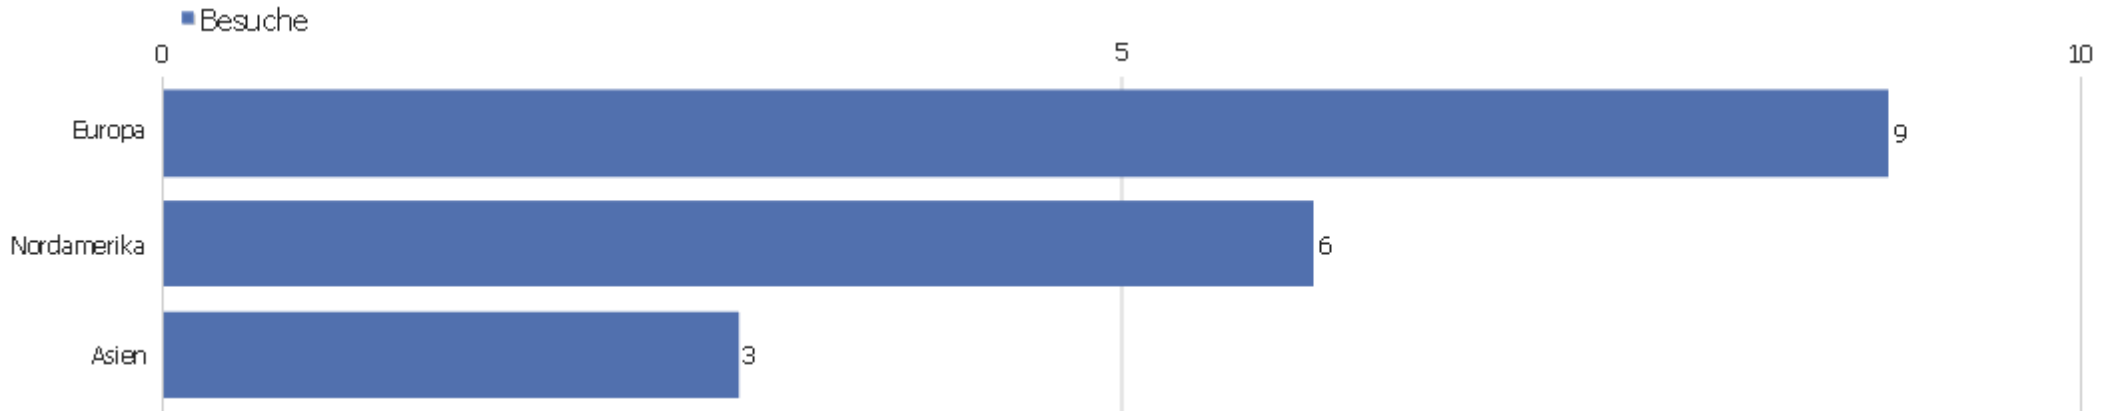

Kampagnen

Es stehen keine Daten für diesen Bericht zur Verfügung.

Soziale Netzwerke

Es stehen keine Daten für diesen Bericht zur Verfügung.

Land

Land	Besuche	Aktionen	Aktionen pro Besuch	Durchschnittszeit auf der Webseite	Absprungsrate	Umsatz
Deutschland	4	5	1,25	00:00:23	75%	0 €
USA	4	7	1,75	00:00:34	75%	0 €
Kanada	2	10	5	00:01:29	50%	0 €
Kroatien	2	5	2,5	00:01:57	50%	0 €
Tschechische Republik	1	9	9	00:38:15	0%	0 €
Frankreich	1	2	2	00:03:18	0%	0 €
Israel	1	1	1	00:00:00	100%	0 €
Indien	1	1	1	00:00:00	100%	0 €
Philippinen	1	1	1	00:00:00	100%	0 €
Slowenien	1	1	1	00:00:00	100%	0 €

Kontinent

Kontinent	Besuche	Aktionen	Aktionen pro Besuch	Durchschnittszeit auf der Webseite	Absprungrate	Umsatz
Europa	9	22	2,44	00:05:13	55,56%	0 €
Nordamerika	6	17	2,83	00:00:52	66,67%	0 €
Asien	3	3	1	00:00:00	100%	0 €