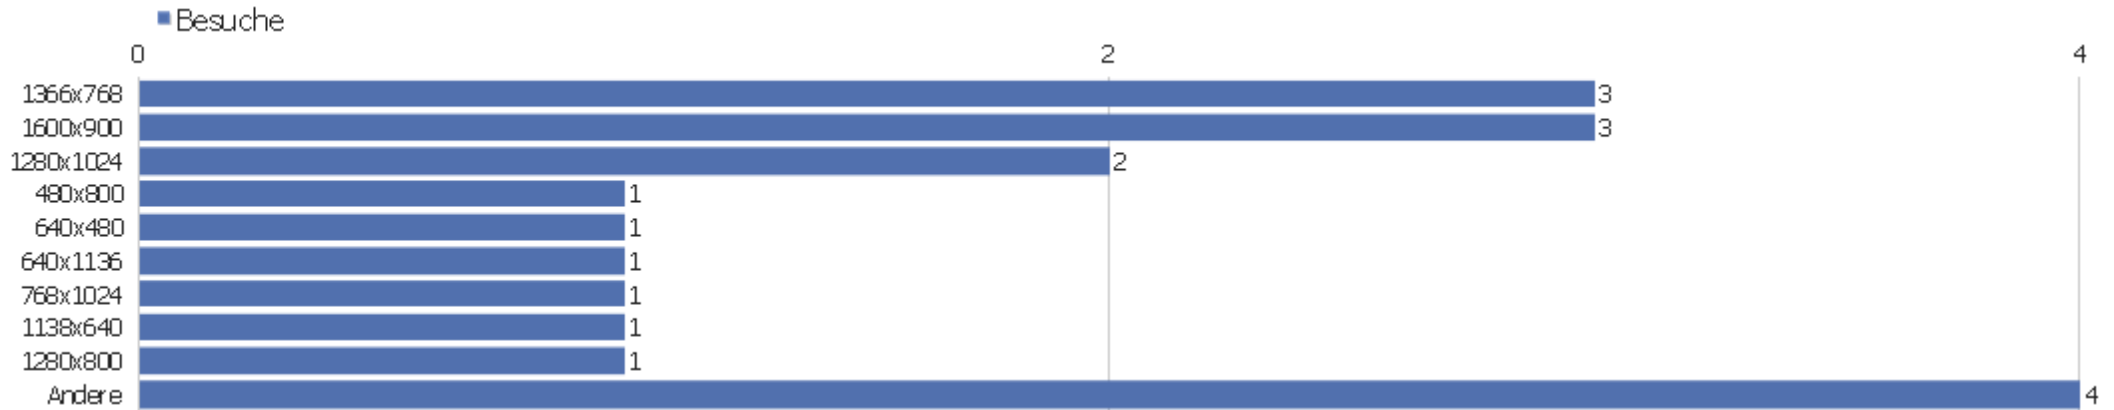

Bildschirmauflösungen

Auflösung	Besuche	Aktionen	Aktionen pro Besuch	Durchschnittszeit auf der Webseite	Absprungsrate	Konversionsrate
1366x768	3	19	6,33	00:13:44	33,33%	0%
1600x900	3	6	2	00:01:18	66,67%	0%
1280x1024	2	2	1	00:00:00	100%	0%
480x800	1	1	1	00:00:00	100%	0%
640x480	1	1	1	00:00:00	100%	0%
640x1136	1	1	1	00:00:00	100%	0%
768x1024	1	1	1	00:00:00	100%	0%
1138x640	1	1	1	00:00:00	100%	0%
1280x800	1	2	2	00:03:18	0%	0%
1440x900	1	1	1	00:00:00	100%	0%
1536x864	1	1	1	00:00:00	100%	0%
1680x1050	1	2	2	00:01:31	0%	0%
1920x1200	1	4	4	00:02:14	0%	0%