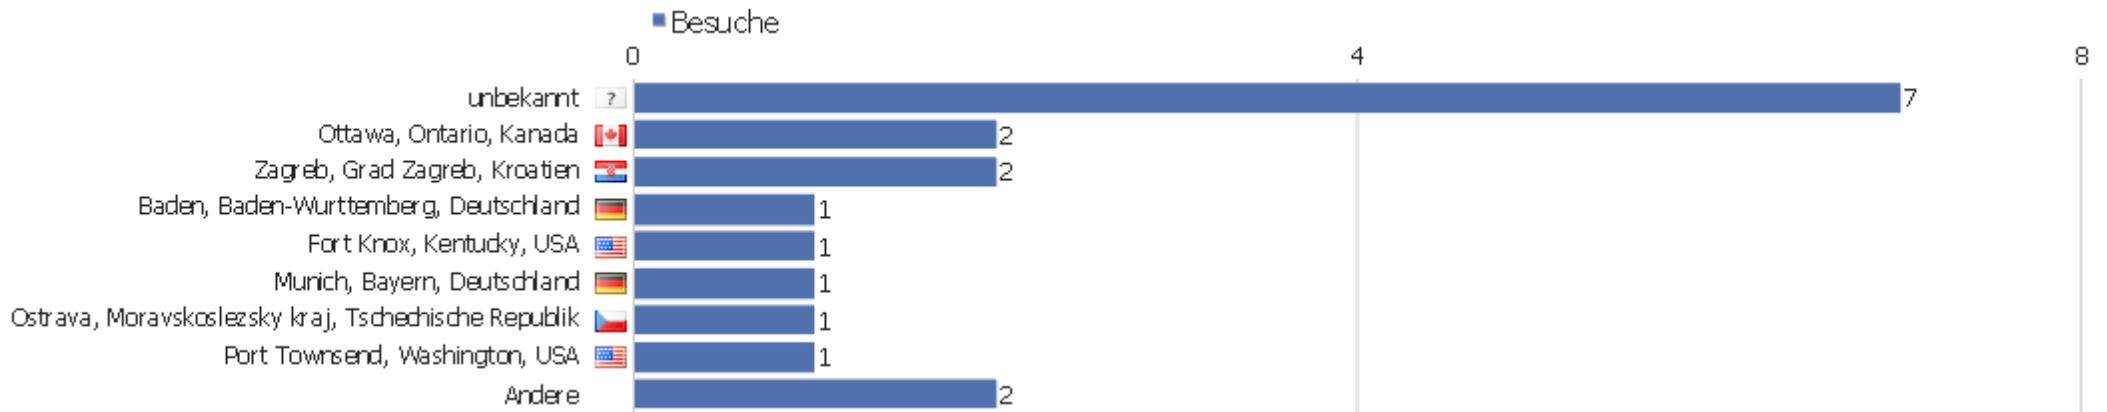

Stadt

Stadt	Besuche	Aktionen	Aktionen pro Besuch	Durchschnittszeit auf der Webseite	Absprungrate	Umsatz
? unbekannt	7	9	1,29	00:00:41	71,43%	0 €
🇨🇦 Ottawa, Ontario, Kanada	2	10	5	00:01:29	50%	0 €
🇭🇷 Zagreb, Grad Zagreb, Kroatien	2	5	2,5	00:01:57	50%	0 €
🇩🇪 Baden, Baden-Wurttemberg, Deutschland	1	1	1	00:00:00	100%	0 €
🇺🇸 Fort Knox, Kentucky, USA	1	1	1	00:00:00	100%	0 €
🇩🇪 Munich, Bayern, Deutschland	1	1	1	00:00:00	100%	0 €
🇨🇪 Ostrava, Moravskoslezsky kraj, Tschechische Republik	1	9	9	00:38:15	0%	0 €
🇺🇸 Port Townsend, Washington, USA	1	4	4	00:02:14	0%	0 €
🇺🇸 Riverside, California, USA	1	1	1	00:00:00	100%	0 €
🇺🇸 Summit, New Jersey, USA	1	1	1	00:00:00	100%	0 €