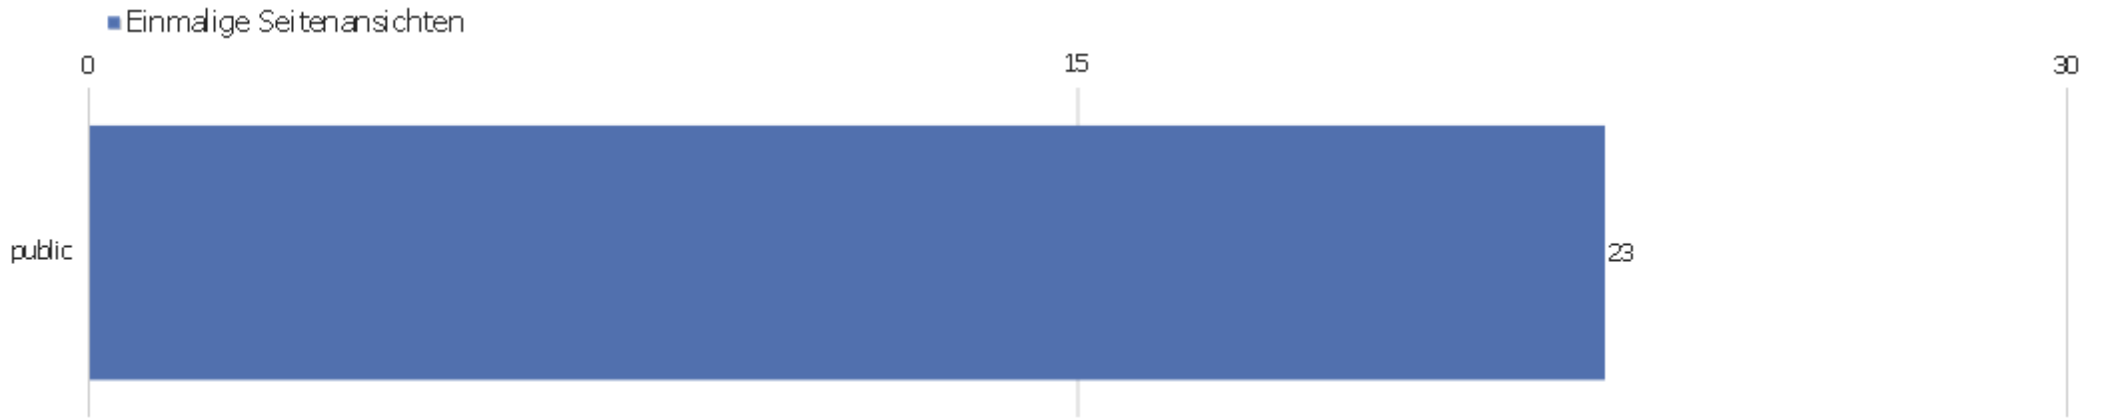

Seiten URL

Seiten-URL	Seitenansichten	Einmalige Seitenansichten	Absprungrate	Durchschnittszeit pro Seite	Ausstiegsrate	Durchschnittliche Generierungszeit
public	41	23	67%	00:02:16	74%	0,19s