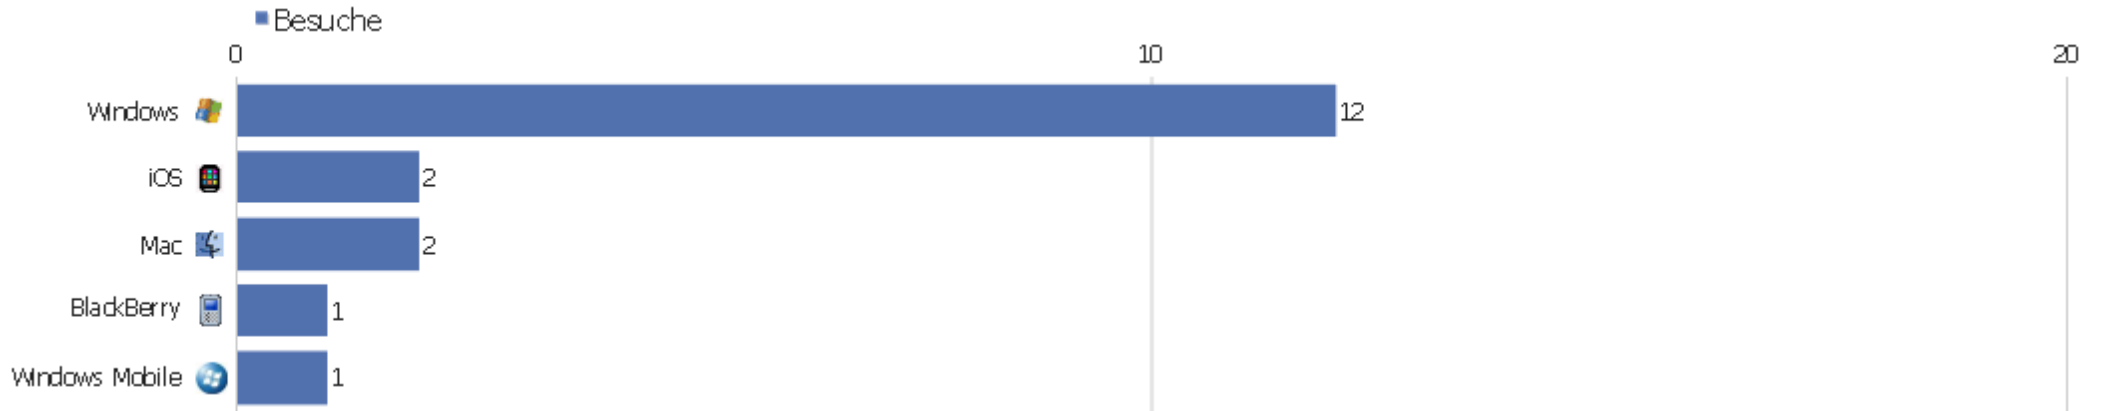

Betriebssystem Familie

Betriebssystem Familie	Besuche	Aktionen	Aktionen pro Besuch	Durchschnittszeit auf der Webseite	Absprungrate	Konversionsrate
Windows	12	35	2,92	00:04:04	58,33%	0%
iOS	2	2	1	00:00:00	100%	0%
Mac	2	3	1,5	00:01:39	50%	0%
BlackBerry	1	1	1	00:00:00	100%	0%
Windows Mobile	1	1	1	00:00:00	100%	0%