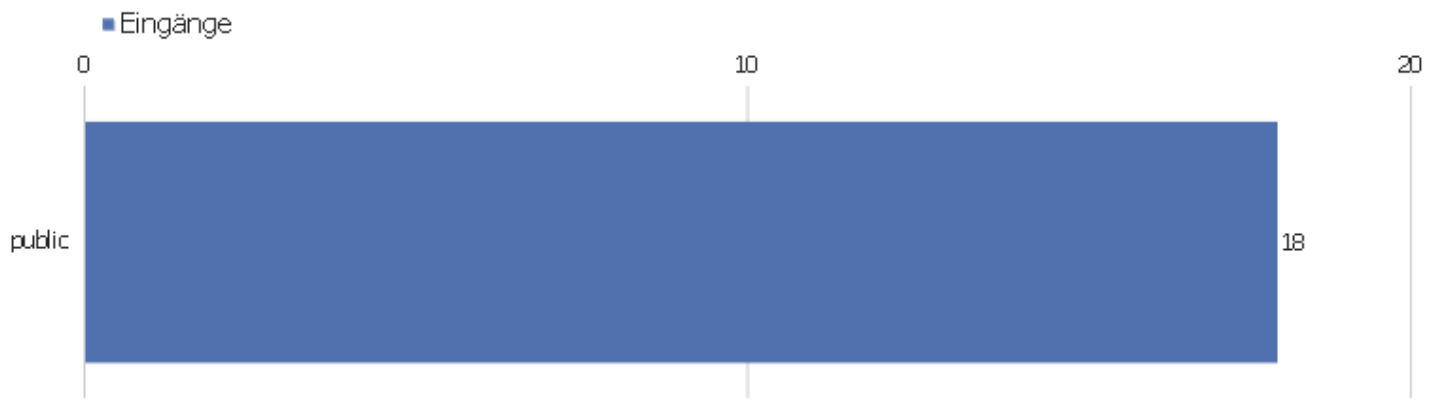

Eingangsseiten

Seiten-URL	Eingänge	Absprünge	Absprungrate
public	18	12	67%