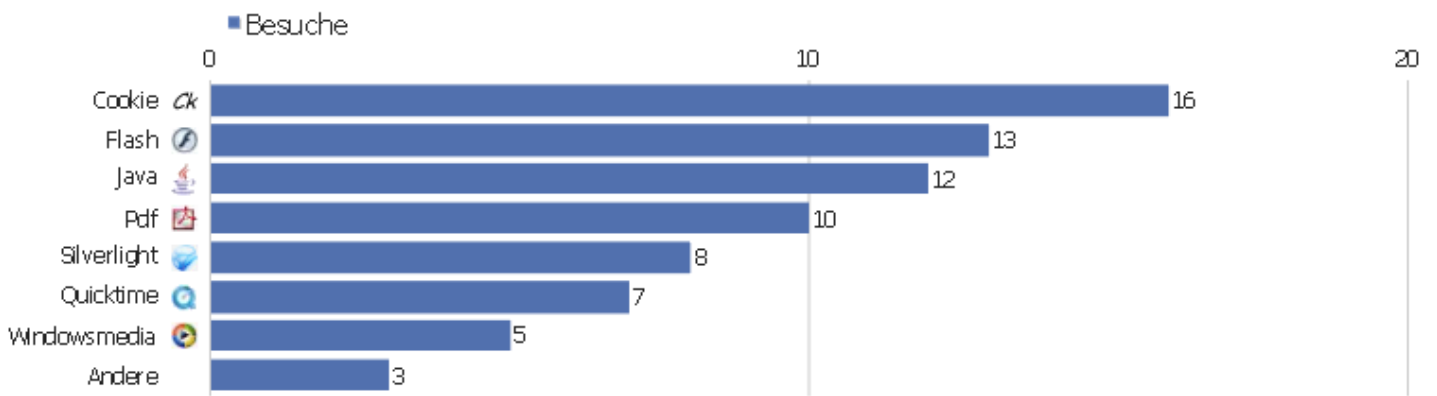

Liste der Plugins

Plugin	Besuche	% Besuche
Cookie	16	100%
Flash	13	86,7%
Java	12	80%
Pdf	10	66,7%
Silverlight	8	53,3%
Quicktime	7	46,7%
Windowsmedia	5	33,3%
Director	3	20%
Gears	0	0%
Realplayer	0	0%