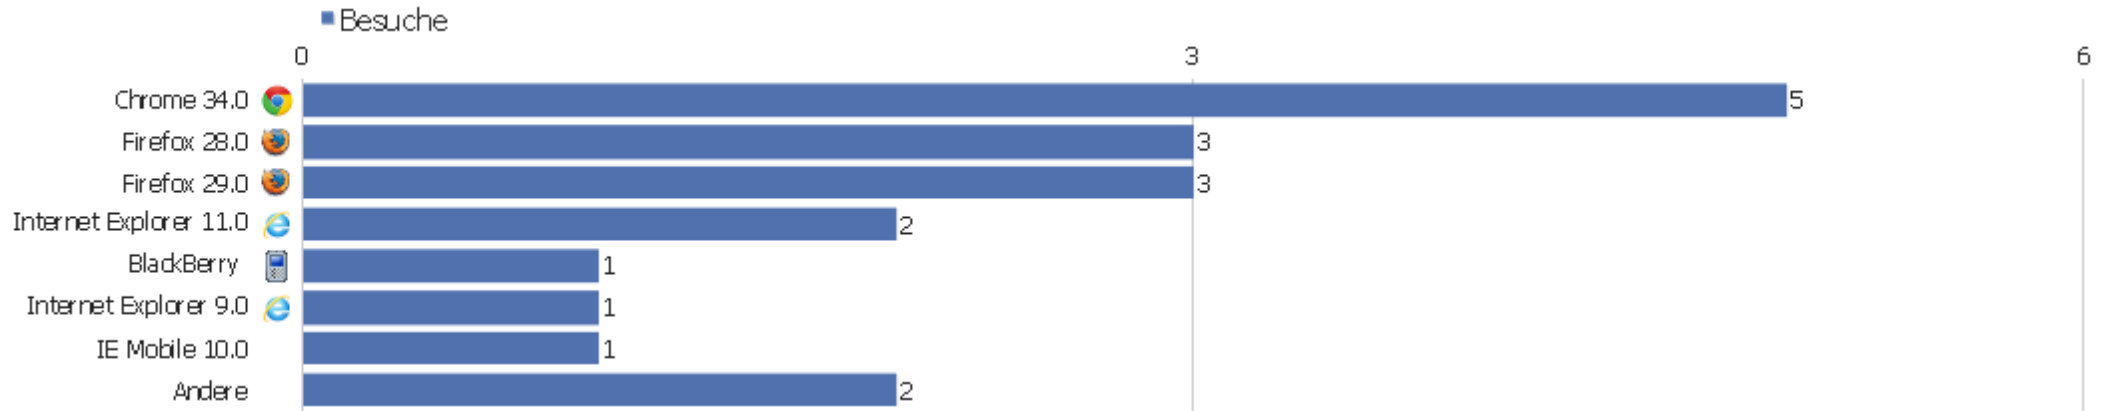

Browser-Version

Browserversion	Besuche	Aktionen	Aktionen pro Besuch	Durchschnittszeit auf der Webseite	Absprungrate	Konversionsrate
Chrome 34.0	5	9	1,8	00:01:05	60%	0%
Firefox 28.0	3	4	1,33	00:01:06	66,67%	0%
Firefox 29.0	3	14	4,67	00:13:30	33,33%	0%
Internet Explorer 11.0	2	10	5	00:01:29	50%	0%
BlackBerry	1	1	1	00:00:00	100%	0%
Internet Explorer 9.0	1	1	1	00:00:00	100%	0%
IE Mobile 10.0	1	1	1	00:00:00	100%	0%
Mobile Safari 5.1	1	1	1	00:00:00	100%	0%
Mobile Safari 7.0	1	1	1	00:00:00	100%	0%