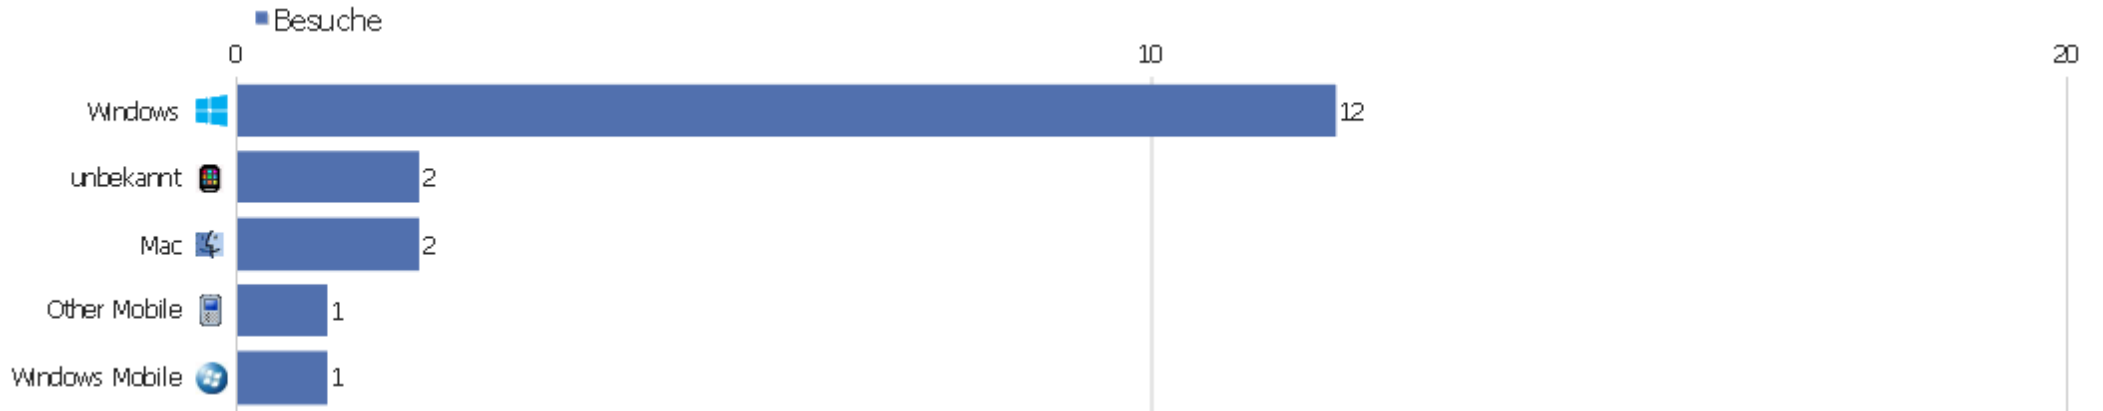

Betriebssystem-Familie

Betriebssystem-Familie	Besuche	Aktionen	Aktionen pro Besuch	Durchschnittszeit auf der Webseite	Absprungrate	Konversionsrate
Windows	12	35	2,92	00:04:04	58,33%	0%
unbekannt	2	2	1	00:00:00	100%	0%
Mac	2	3	1,5	00:01:39	50%	0%
Other Mobile	1	1	1	00:00:00	100%	0%
Windows Mobile	1	1	1	00:00:00	100%	0%