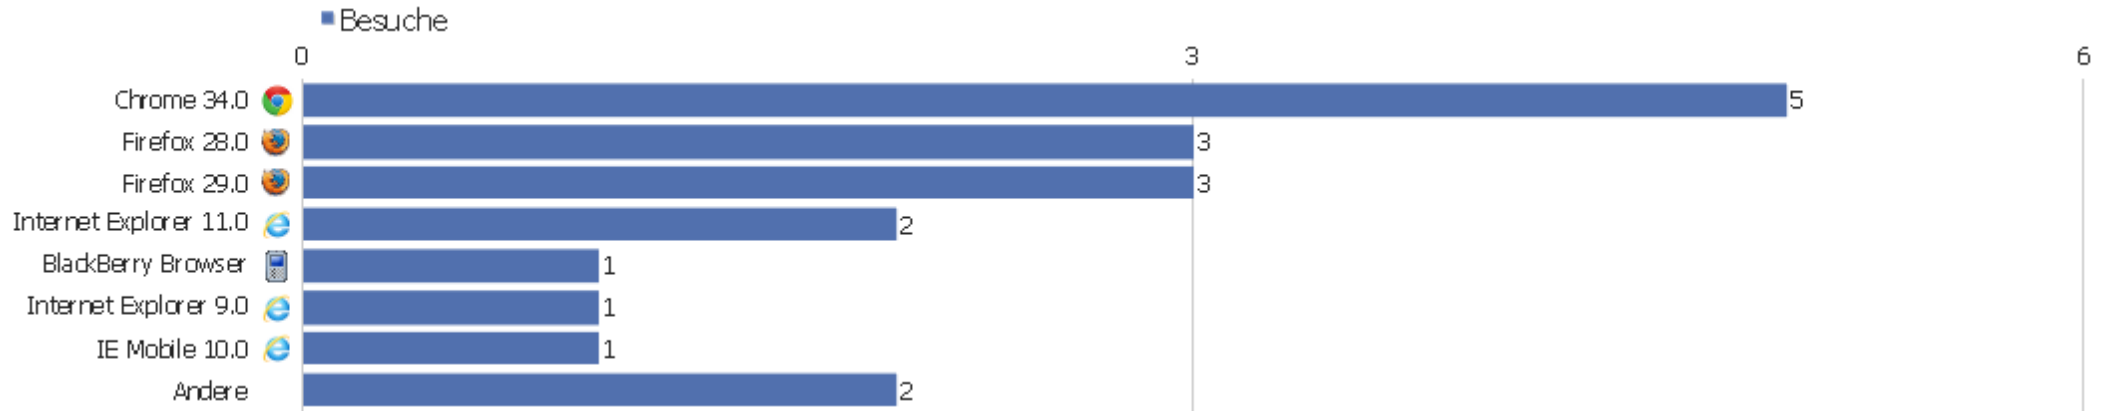

Browser Versionen

Browser Versionen	Besuche	Aktionen	Aktionen pro Besuch	Durchschnittszeit auf der Webseite	Absprungrate	Konversionsrate
Chrome 34.0	5	9	1,8	00:01:05	60%	0%
Firefox 28.0	3	4	1,33	00:01:06	66,67%	0%
Firefox 29.0	3	14	4,67	00:13:30	33,33%	0%
Internet Explorer 11.0	2	10	5	00:01:29	50%	0%
BlackBerry Browser	1	1	1	00:00:00	100%	0%
Internet Explorer 9.0	1	1	1	00:00:00	100%	0%
IE Mobile 10.0	1	1	1	00:00:00	100%	0%
Mobile Safari 5.1	1	1	1	00:00:00	100%	0%
Mobile Safari 7.0	1	1	1	00:00:00	100%	0%