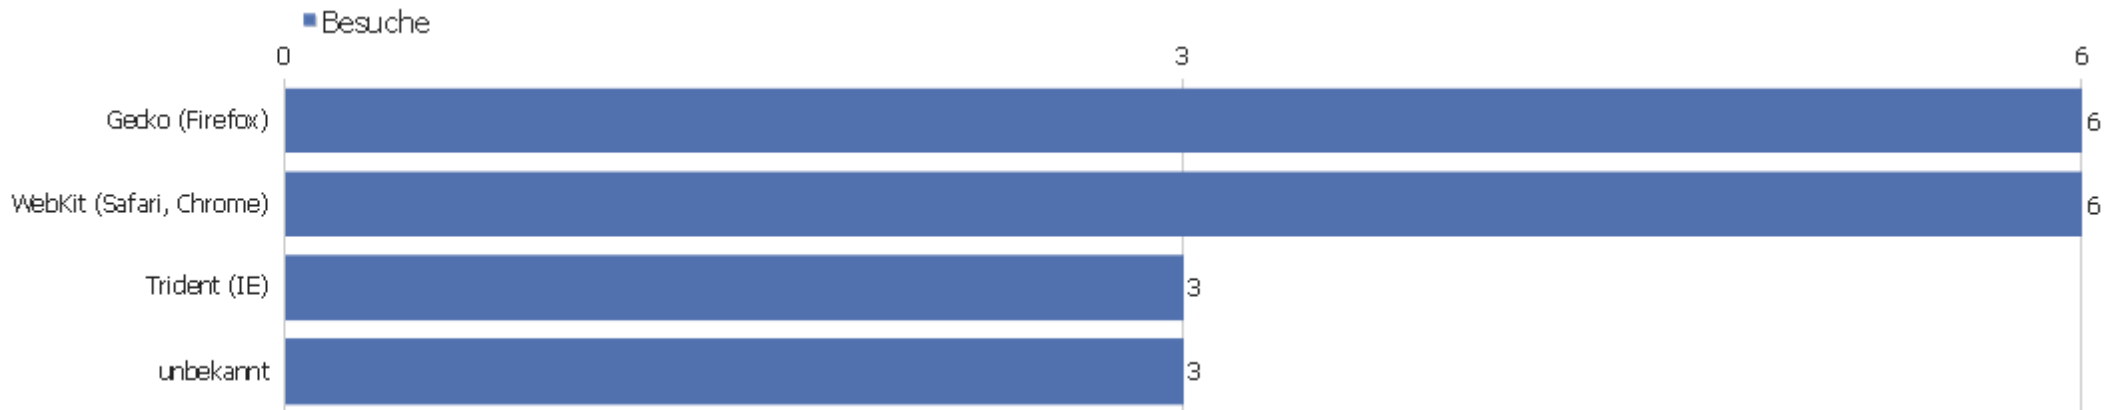

Browser nach Familie

Browserfamilie	Besuche	Aktionen	Aktionen pro Besuch	Durchschnittszeit auf der Webseite	Absprungrate	Konversionsrate
Gecko (Firefox)	6	18	3	00:07:18	50%	0%
WebKit (Safari, Chrome)	6	10	1,67	00:00:54	66,67%	0%
Trident (IE)	3	11	3,67	00:00:59	66,67%	0%
unbekannt	3	3	1	00:00:00	100%	0%