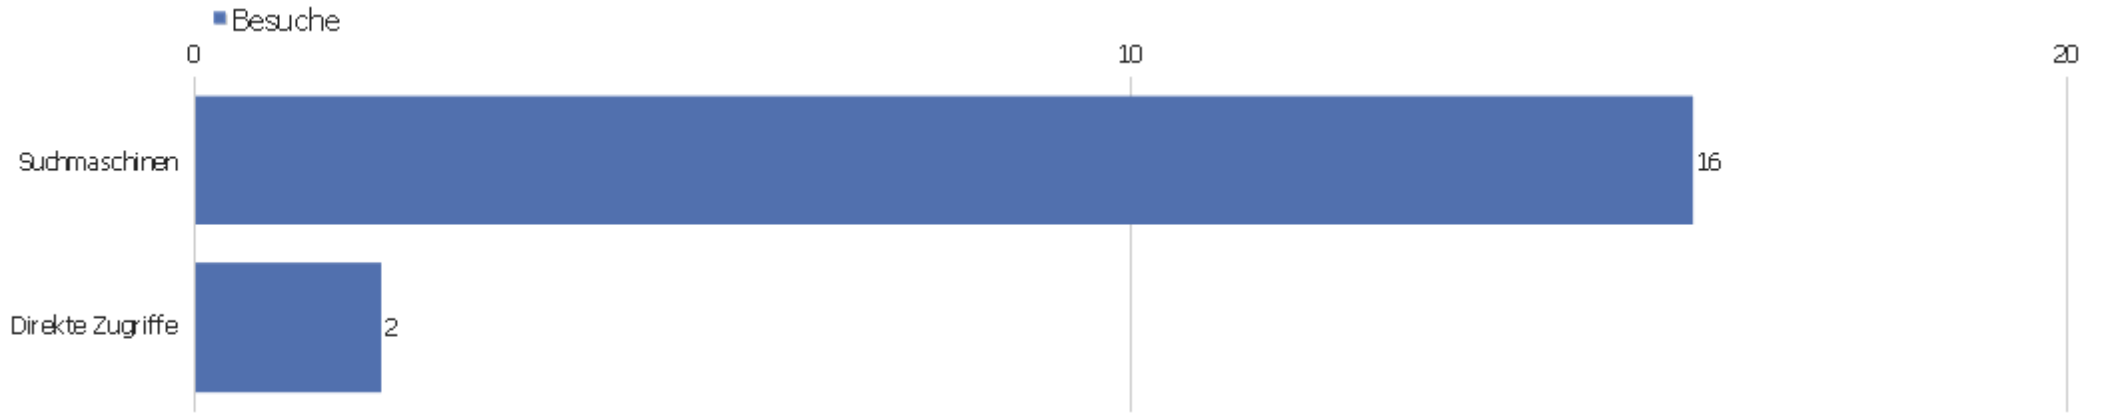

Ausgehende Verweise

Angeklickte URL	Einmalige Klicks	Klicks
www.iccf-webchess.com	1	1

Downloads

Es stehen keine Daten für diesen Bericht zur Verfügung.

Ereigniskategorien

Es stehen keine Daten für diesen Bericht zur Verfügung.

Ereignisaktionen

Es stehen keine Daten für diesen Bericht zur Verfügung.

Ereignisnamen

Es stehen keine Daten für diesen Bericht zur Verfügung.

Verweisart

Verweisart	Besuche	Aktionen	Aktionen pro Besuch	Durchschnittszeit auf der Webseite	Absprungrate	Umsatz
Suchmaschinen	16	37	2,31	00:03:01	68,75%	0 €
Direkte Zugriffe	2	5	2,5	00:01:57	50%	0 €