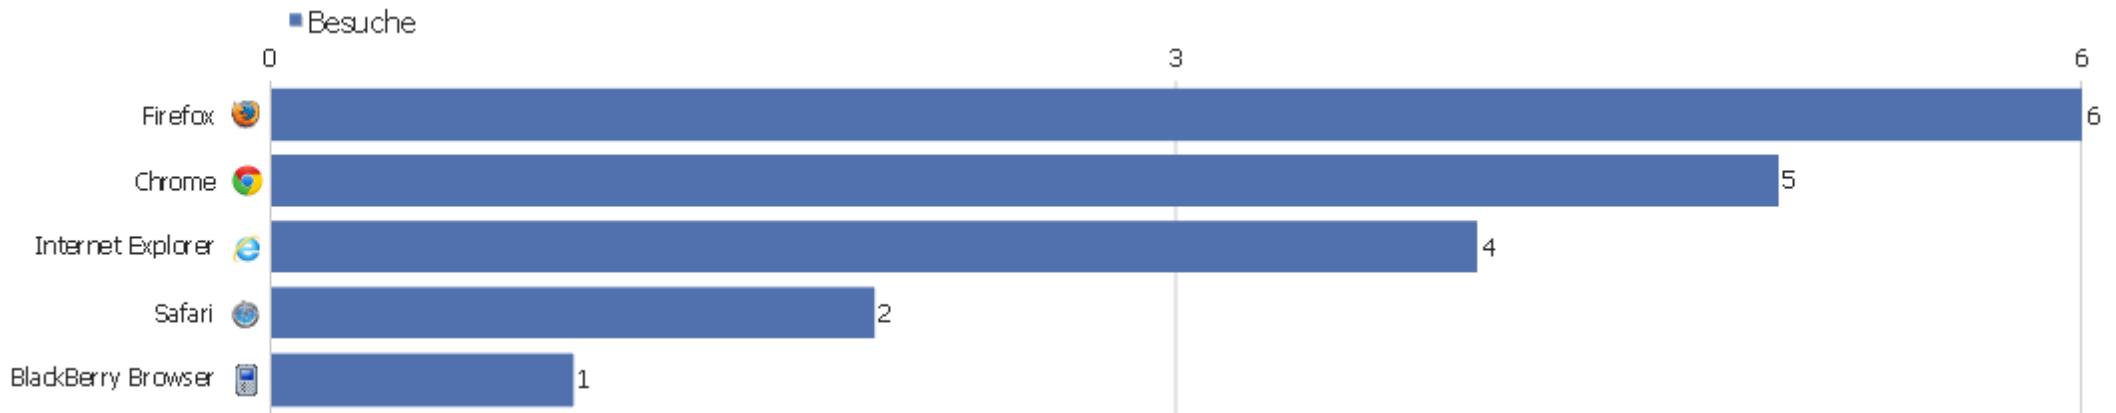

Browserfamilien

Browserfamilien	Besuche	Aktionen	Aktionen pro Besuch	Durchschnittszeit auf der Webseite	Absprungrate	Konversionsrate
Firefox	6	18	3	00:07:18	50%	0%
Chrome	5	9	1,8	00:01:05	60%	0%
Internet Explorer	4	12	3	00:00:44	75%	0%
Safari	2	2	1	00:00:00	100%	0%
BlackBerry Browser	1	1	1	00:00:00	100%	0%