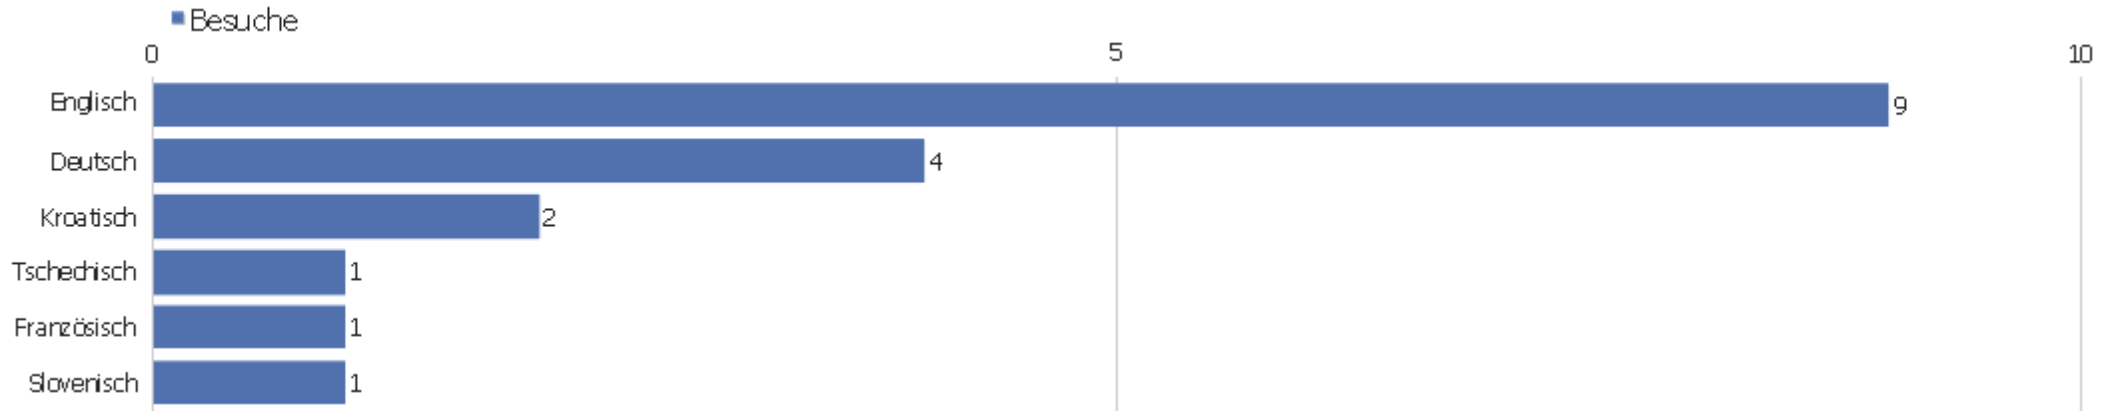

Browsersprache

Sprache	Besuche	Aktionen	Aktionen pro Besuch	Durchschnittszeit auf der Webseite	Absprungrate	Konversionsrate
Englisch	9	20	2,22	00:00:35	77,78%	0%
Deutsch	4	5	1,25	00:00:23	75%	0%
Kroatisch	2	5	2,5	00:01:57	50%	0%
Tschechisch	1	9	9	00:38:15	0%	0%
Französisch	1	2	2	00:03:18	0%	0%
Slovenisch	1	1	1	00:00:00	100%	0%