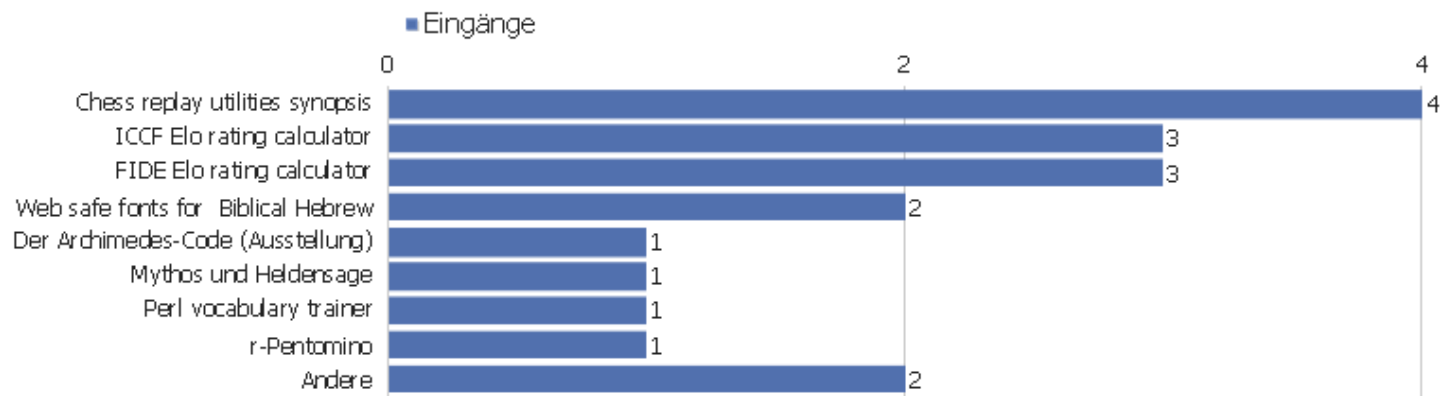

Titel der Einstiegsseite

Seitenname	Eingänge	Absprünge	Absprungrate
Chess replay utilities synopsis	4	3	75%
ICCF Elo rating calculator	3	2	67%
FIDE Elo rating calculator	3	0	0%
Web safe fonts for Biblical Hebrew	2	2	100%
Der Archimedes-Code (Ausstellung)	1	1	100%
Mythos und Heldensage	1	1	100%
Perl vocabulary trainer	1	1	100%
r-Pentomino	1	1	100%
Rating calculators introduction	1	0	0%
Regel-FAQ für südniedersächsische Schachspieler	1	1	100%