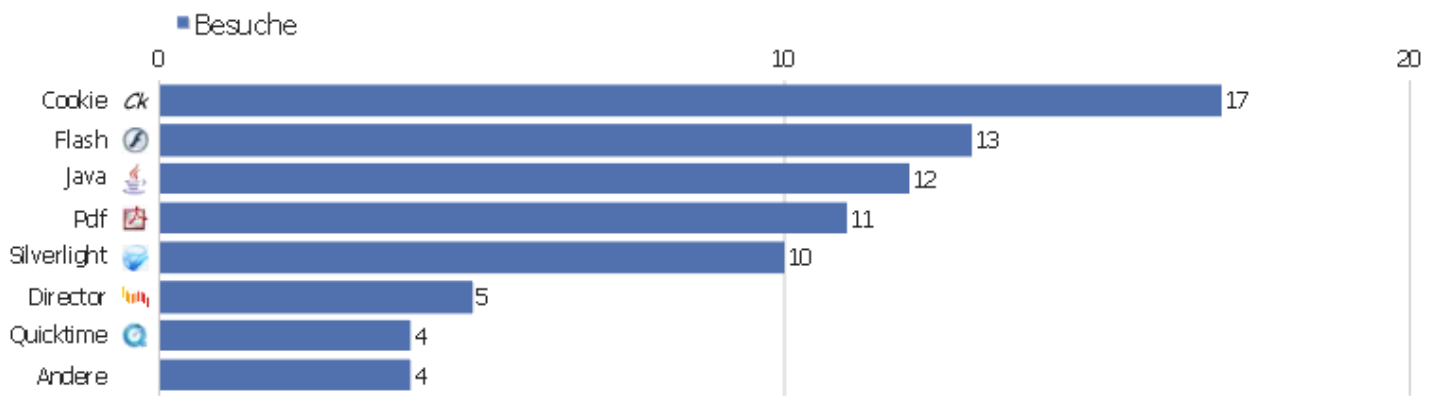

Liste der Plugins

Plugin	Besuche	% Besuche
Cookie	17	100%
Flash	13	76,5%
Java	12	70,6%
Pdf	11	64,7%
Silverlight	10	58,8%
Director	5	29,4%
Quicktime	4	23,5%
Realplayer	2	11,8%
Windowsmedia	2	11,8%
Gears	0	0%