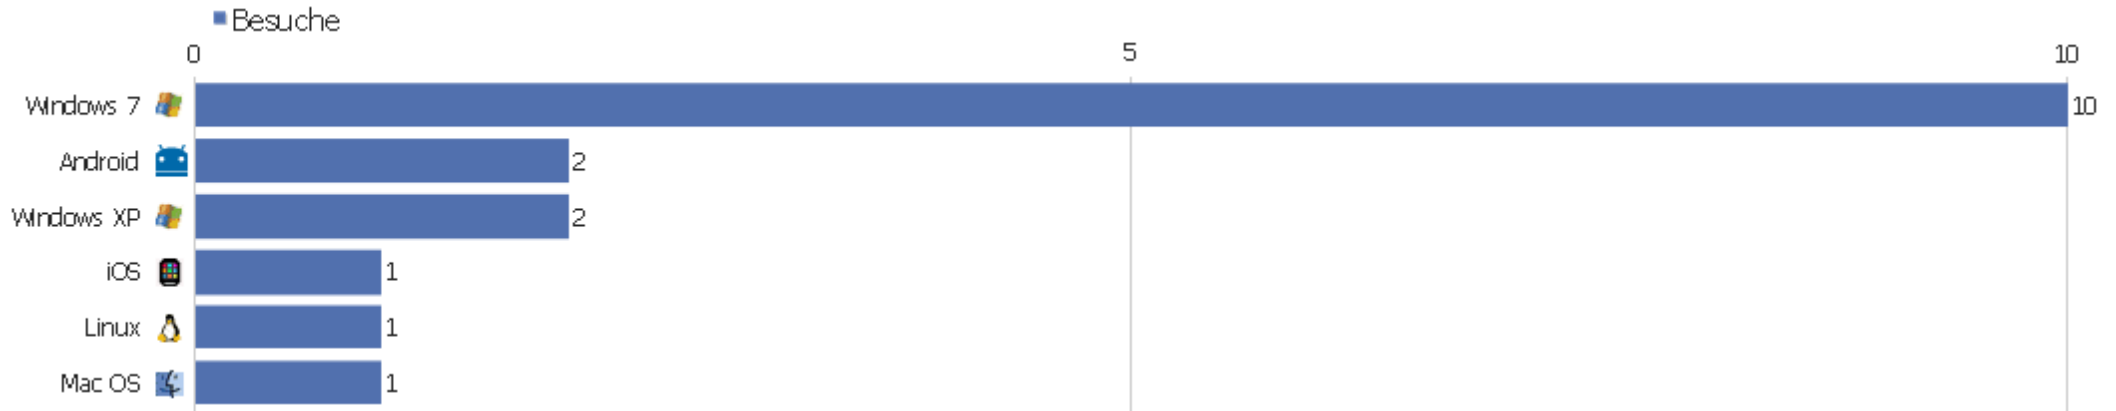

Betriebssysteme

Betriebssystem	Besuche	Aktionen	Aktionen pro Besuch	Durchschnittszeit auf der Webseite	Absprungrate	Konversionsrate
Windows 7	10	21	2,1	00:00:52	70%	0%
Android	2	5	2,5	00:03:47	50%	0%
Windows XP	2	5	2,5	00:01:37	0%	0%
iOS	1	1	1	00:00:00	100%	0%
Linux	1	1	1	00:00:00	100%	0%
Mac OS	1	3	3	00:05:31	0%	0%