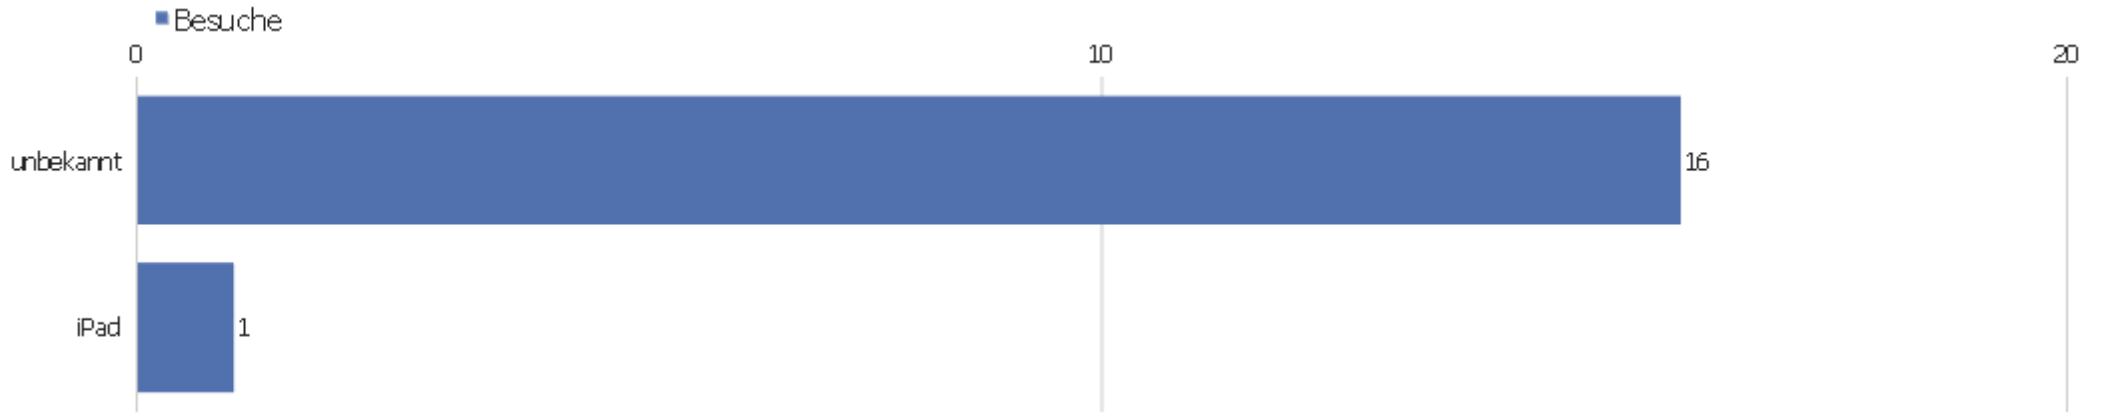

Gerätemodell

Gerätemodell	Besuche	Aktionen	Aktionen pro Besuch	Durchschnittszeit auf der Webseite	Absprungrate	Konversionsrate
unbekannt	16	35	2,19	00:01:33	56,25%	0%
iPad	1	1	1	00:00:00	100%	0%