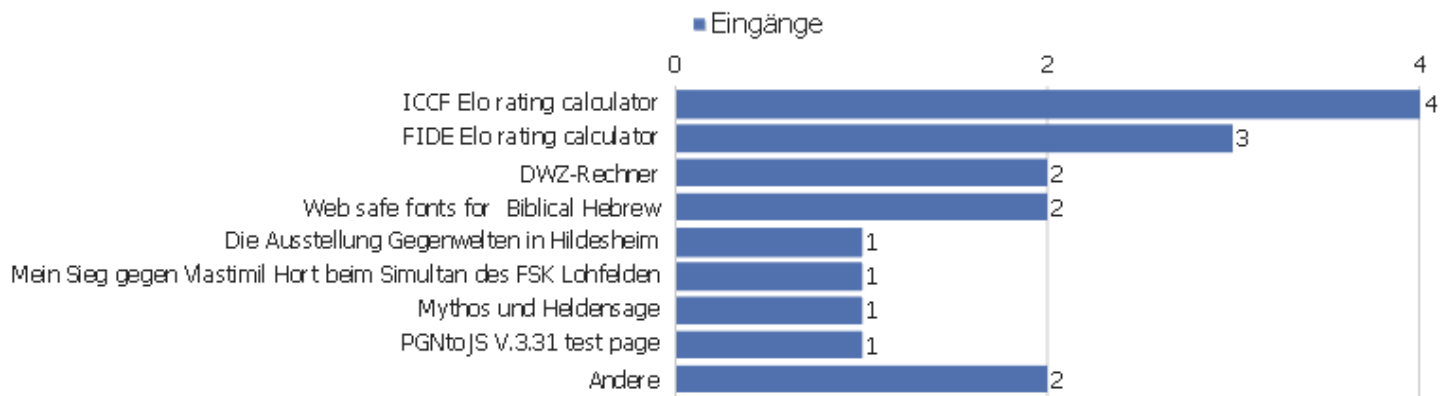

Titel der Einstiegsseite

Seitenname	Eingänge	Absprünge	Absprungrate
ICCF Elo rating calculator	4	1	25%
FIDE Elo rating calculator	3	1	33%
DWZ-Rechner	2	0	0%
Web safe fonts for Biblical Hebrew	2	2	100%
Die Ausstellung Gegenwelten in Hildesheim	1	1	100%
Mein Sieg gegen Vlastimil Hort beim Simultan des FSK L	1	1	100%
Mythos und Heldensage	1	1	100%
PGNtoJS V.3.31 test page	1	1	100%
Siedlungs-, Wirtschafts-, Verkehrsgeographie	1	1	100%
Sizilianisch mit 2. Sc3	1	1	100%