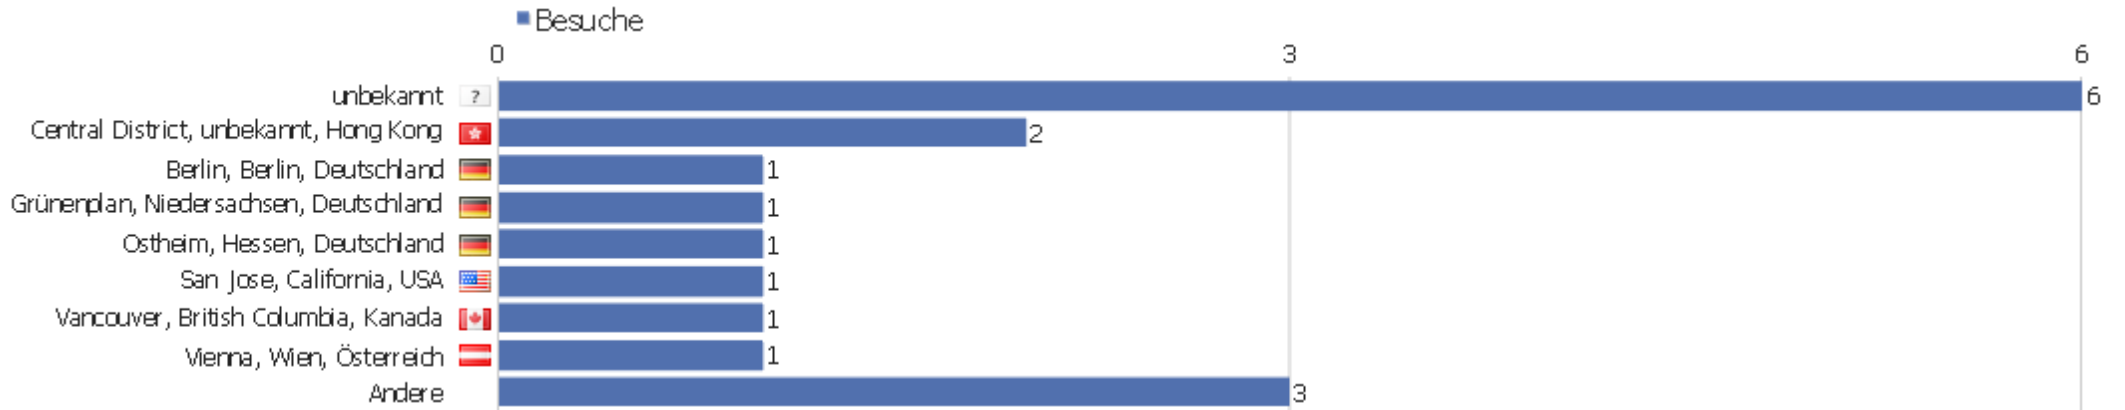

Stadt

Stadt	Besuche	Aktionen	Aktionen pro Besuch	Durchschnittszeit auf der Webseite	Absprungrate	Umsatz
? unbekannt	6	10	1,67	00:00:46	50%	0 €
🇺🇸 Central District, unbekannt, Hong Kong	2	5	2,5	00:03:47	50%	0 €
🇩🇪 Berlin, Berlin, Deutschland	1	3	3	00:02:00	0%	0 €
🇩🇪 Grünenplan, Niedersachsen, Deutschland	1	1	1	00:00:00	100%	0 €
🇩🇪 Ostheim, Hessen, Deutschland	1	1	1	00:00:00	100%	0 €
🇺🇸 San Jose, California, USA	1	1	1	00:00:00	100%	0 €
🇨🇦 Vancouver, British Columbia, Kanada	1	1	1	00:00:00	100%	0 €
🇦🇹 Vienna, Wien, Österreich	1	1	1	00:00:00	100%	0 €
🇪🇸 Vitoria, Pais Vasco, Spanien	1	9	9	00:05:13	0%	0 €
🇩🇪 Wetzlar, Hessen, Deutschland	1	1	1	00:00:00	100%	0 €
🇺🇸 White Lake, Michigan, USA	1	3	3	00:05:31	0%	0 €