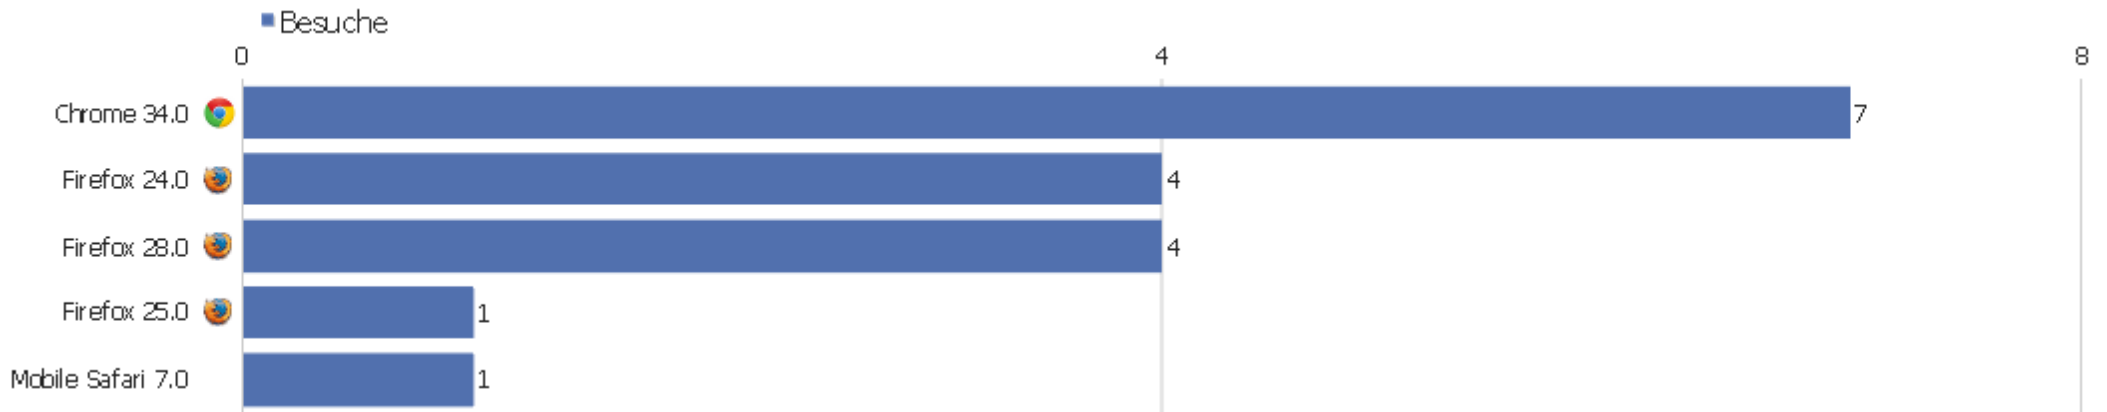

Browser-Version

Browserversion	Besuche	Aktionen	Aktionen pro Besuch	Durchschnittszeit auf der Webseite	Absprungrate	Konversionsrate
Chrome 34.0	7	12	1,71	00:01:15	57,14%	0%
Firefox 24.0	4	8	2	00:02:14	50%	0%
Firefox 28.0	4	14	3,5	00:01:48	50%	0%
Firefox 25.0	1	1	1	00:00:00	100%	0%
Mobile Safari 7.0	1	1	1	00:00:00	100%	0%