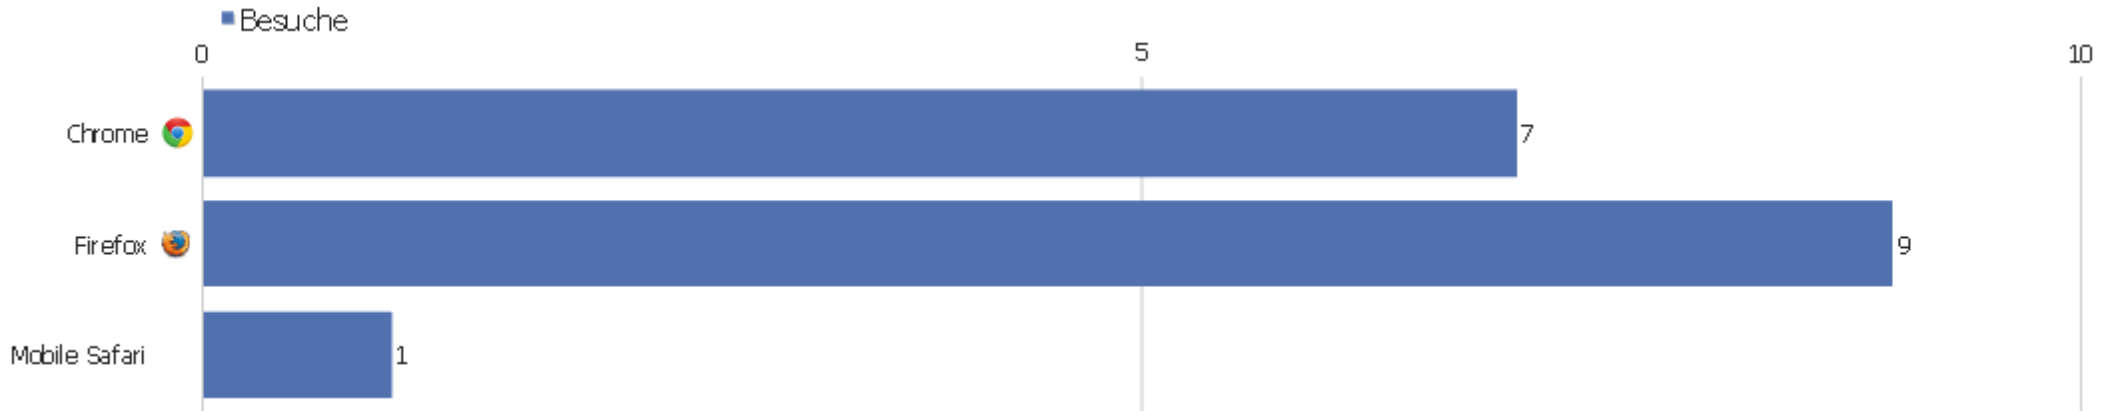

Besucher-Browser

Browser	Besuche	Aktionen	Aktionen pro Besuch	Durchschnittszeit auf der Webseite	Absprungrate	Konversionsrate
Chrome	7	12	1,71	00:01:15	57,14%	0%
Firefox	9	23	2,56	00:01:48	55,56%	0%
Mobile Safari	1	1	1	00:00:00	100%	0%