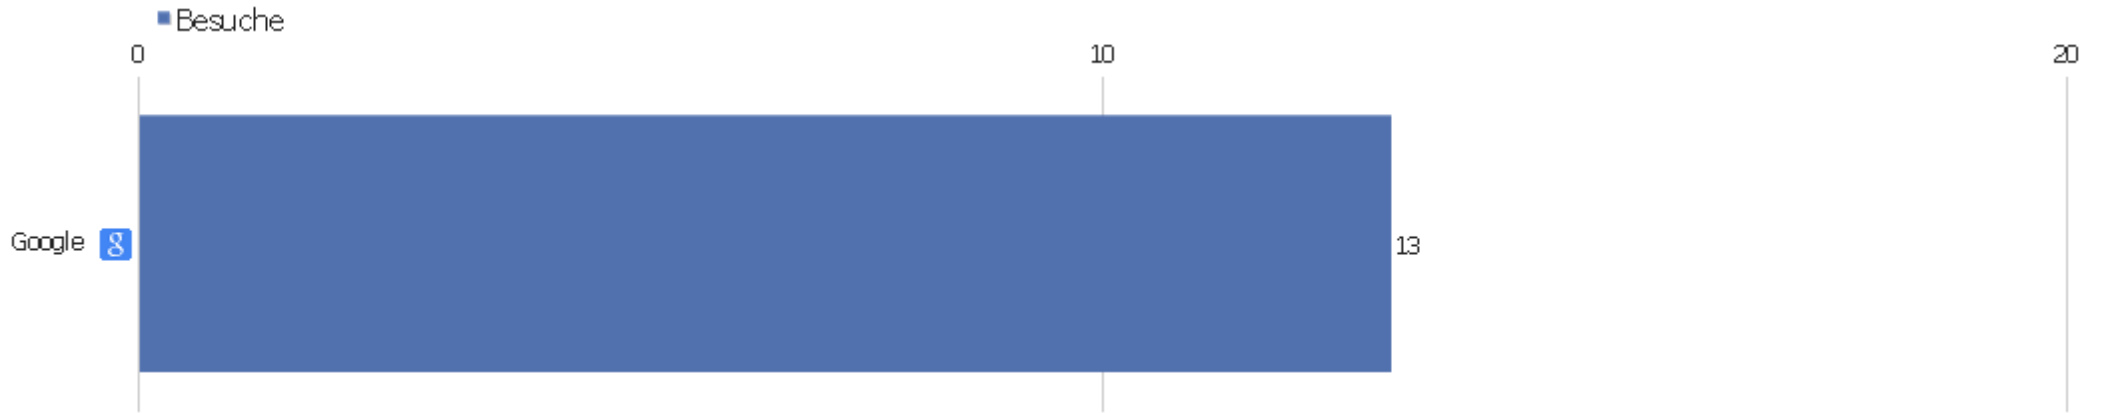

Suchmaschinen

Suchmaschine	Besuche	Aktionen	Aktionen pro Besuch	Durchschnittszeit auf der Webseite	Absprungrate	Umsatz
Google	13	28	2,15	00:01:15	61,54%	0 €

Kampagnen

Es stehen keine Daten für diesen Bericht zur Verfügung.

Soziale Netzwerke

Es stehen keine Daten für diesen Bericht zur Verfügung.