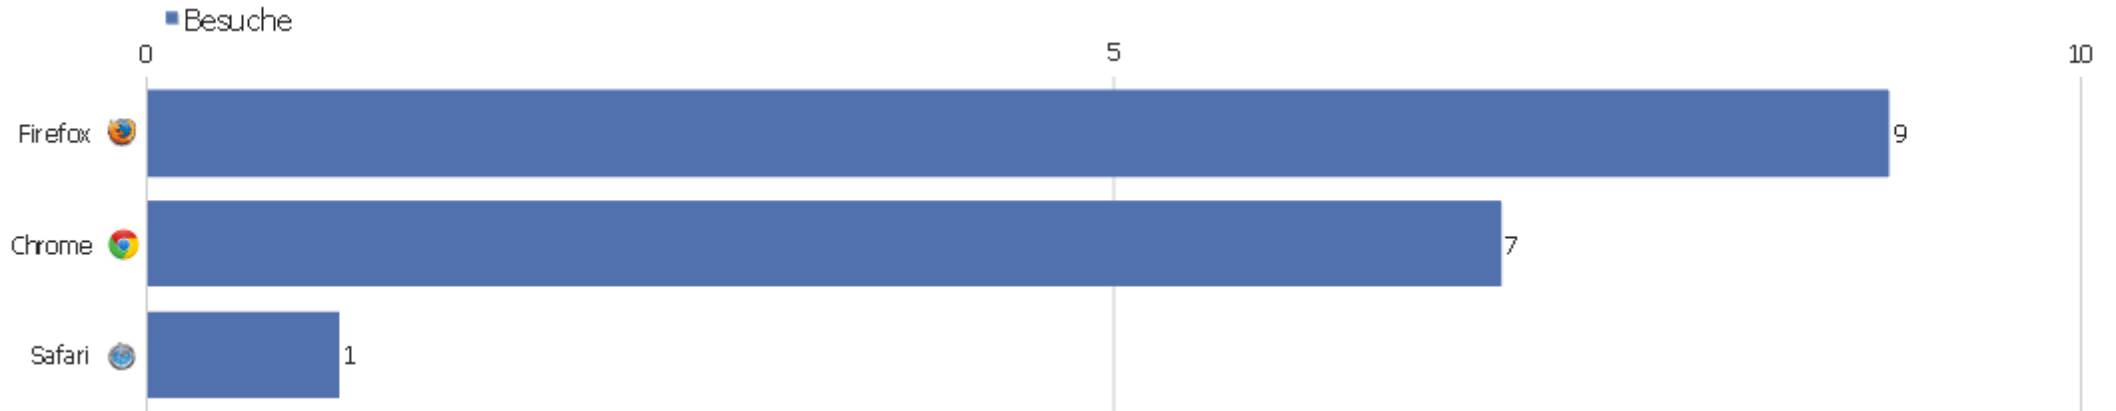

Browserfamilien

Browserfamilien	Besuche	Aktionen	Aktionen pro Besuch	Durchschnittszeit auf der Webseite	Absprungrate	Konversionsrate
Firefox	9	23	2,56	00:01:48	55,56%	0%
Chrome	7	12	1,71	00:01:15	57,14%	0%
Safari	1	1	1	00:00:00	100%	0%