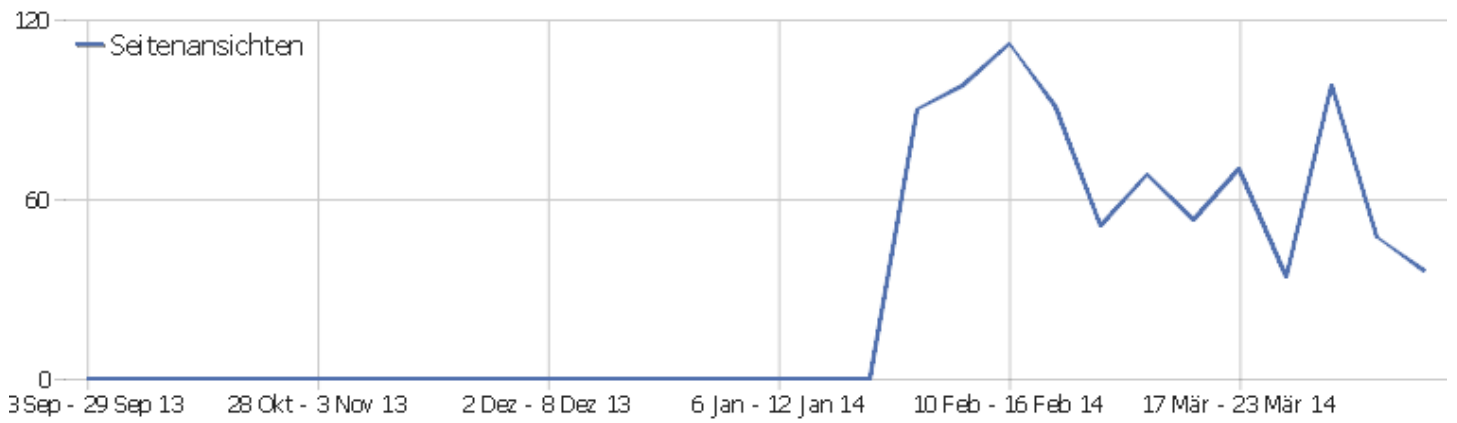

Aktionen - Kernmetriken

Name	Wert
Seitenansichten	36
Einmalige Seitenansichten	18
Downloads	0
Einmalige Downloads	0
Ausgehende Verweise	0
Einmalige ausgehende Verweise	0
Suchanfragen	0
Einmalige Suchbegriffe	0
Durchschnittliche Generierungszeit	0,29s