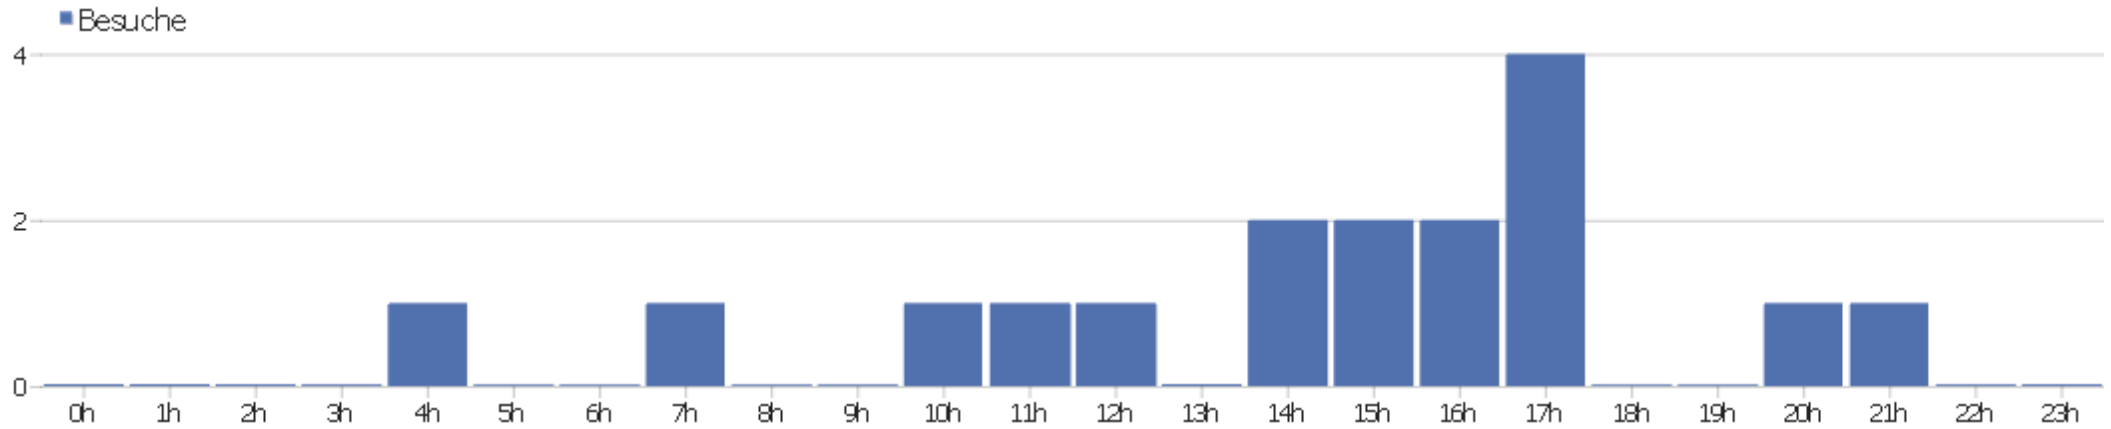

Webseite Ingram Braun's personal homepage

Zeitspanne: Woche 14 April - 20 April 2014

Wöchentliche Besucherstatistik für [ingram-braun.net](http://ingram-braun.net)

# Besucherüberblick

Name	Wert
Eindeutige Besucher	14
Besuche	17
Aktionen	36
Maximale Aktionen pro Besuch	9
Absprungrate	59%
Aktionen pro Besuch	2,1
Durchschnittliche Besuchszeit (in Sekunden)	00:01:28

# Besuche nach Server-Zeit

Server-Zeit	Besuche	Aktionen	Aktionen pro Besuch	Durchschnittszeit auf der Webseite	Absprungrate	Umsatz
0h	0	0	0	00:00:00	0%	0 €
1h	0	0	0	00:00:00	0%	0 €
2h	0	0	0	00:00:00	0%	0 €
3h	0	0	0	00:00:00	0%	0 €
4h	1	1	1	00:00:00	100%	0 €
5h	0	0	0	00:00:00	0%	0 €
6h	0	0	0	00:00:00	0%	0 €
7h	1	1	1	00:00:00	100%	0 €
8h	0	0	0	00:00:00	0%	0 €
9h	0	0	0	00:00:00	0%	0 €
10h	1	2	2	00:01:23	0%	0 €
11h	1	1	1	00:00:00	100%	0 €
12h	1	1	1	00:00:00	100%	0 €
13h	0	0	0	00:00:00	0%	0 €