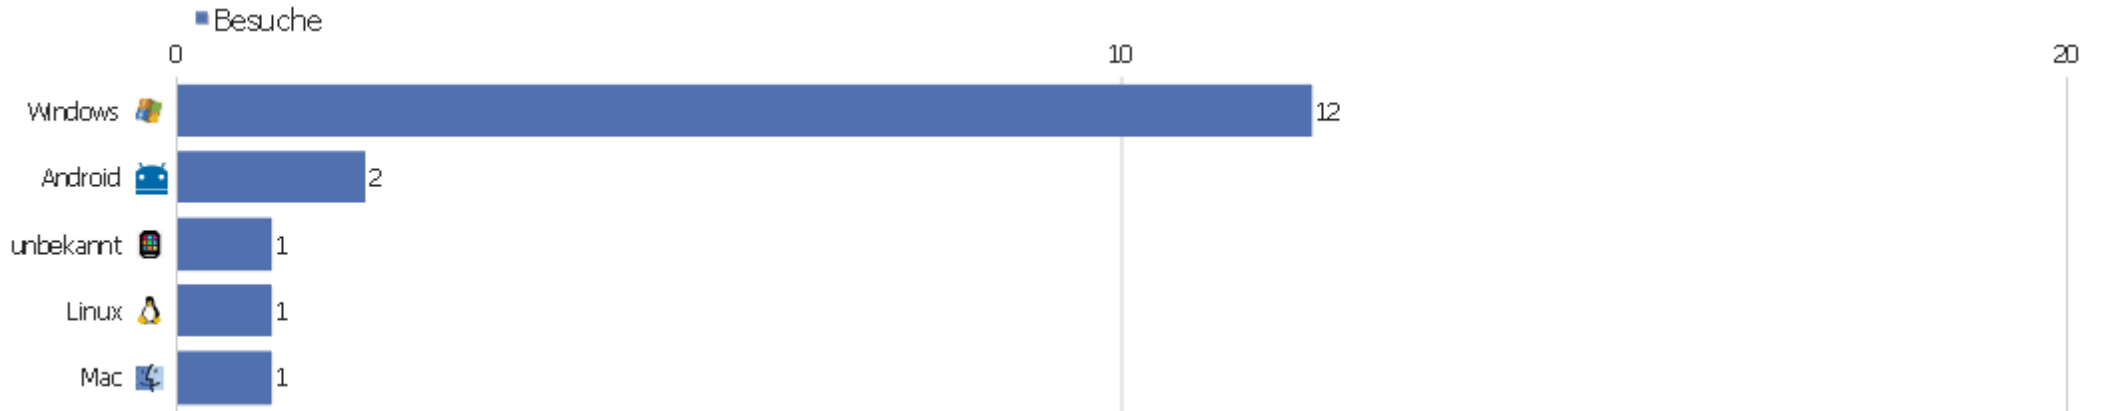

Betriebssystem-Familie

Betriebssystem-Familie	Besuche	Aktionen	Aktionen pro Besuch	Durchschnittszeit auf der Webseite	Absprungrate	Konversionsrate
Windows	12	26	2,17	00:00:59	58,33%	0%
Android	2	5	2,5	00:03:47	50%	0%
unbekannt	1	1	1	00:00:00	100%	0%
Linux	1	1	1	00:00:00	100%	0%
Mac	1	3	3	00:05:31	0%	0%