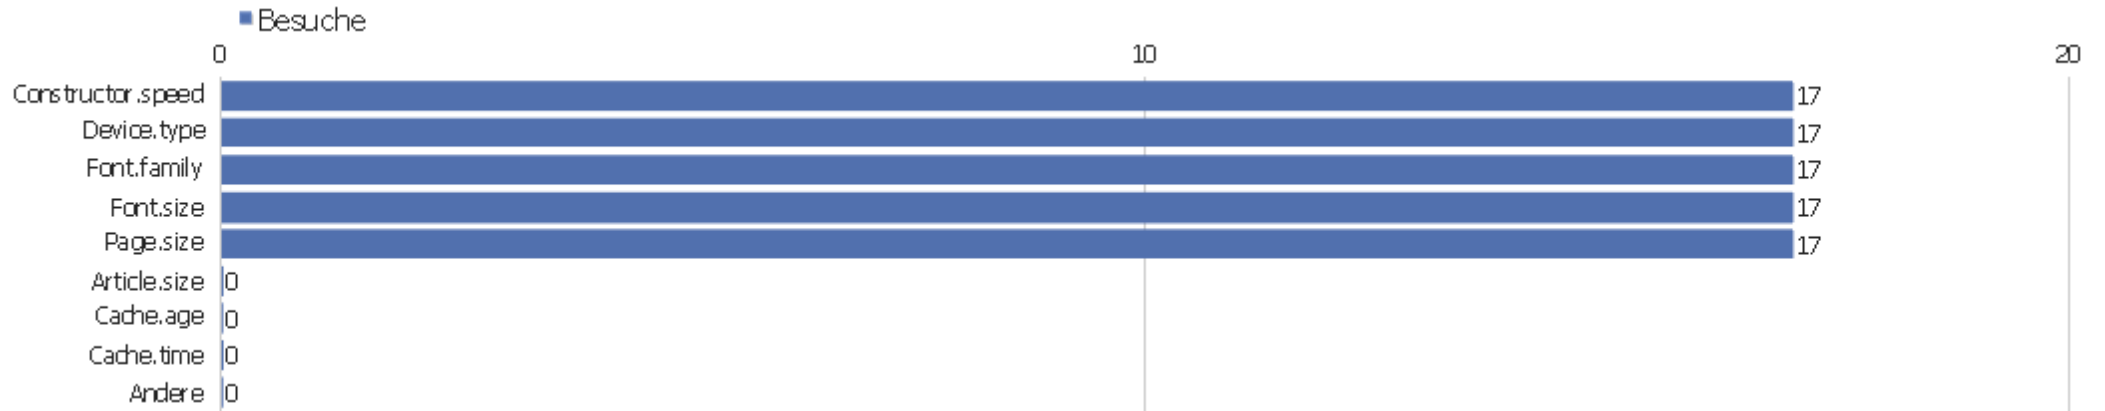

Benutzerdefinierte Variablen

Name der benutzerdefinierten Variable	Besuche	Aktionen	Aktionen pro Besuch	Durchschnittszeit auf der Webseite	Absprungrate	Umsatz
Constructor.speed	17	36	2,12	00:01:28	58,82%	0 €
Device.type	17	36	2,12	00:01:28	58,82%	0 €
Font.family	17	36	2,12	00:01:28	58,82%	0 €
Font.size	17	36	2,12	00:01:28	58,82%	0 €
Page.size	17	36	2,12	00:01:28	58,82%	0 €
Article.size	0	20	0	00:00:00	0%	0 €
Cache.age	0	20	0	00:00:00	0%	0 €
Cache.time	0	20	0	00:00:00	0%	0 €
Rendering	0	20	0	00:00:00	0%	0 €
Version	0	20	0	00:00:00	0%	0 €
ICCF.finished.games	0	11	0	00:00:00	0%	0 €
ICCF.games	0	11	0	00:00:00	0%	0 €
ICCF.rating.old	0	11	0	00:00:00	0%	0 €
DWZ.algorithm	0	3	0	00:00:00	0%	0 €