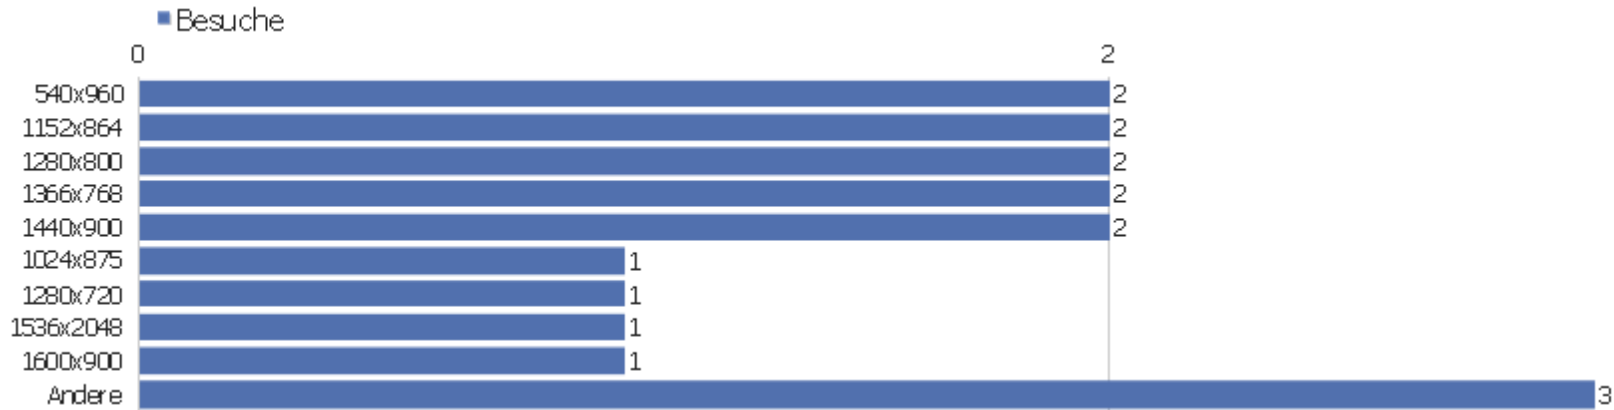

Bildschirmauflösungen

Auflösung	Besuche	Aktionen	Aktionen pro Besuch	Durchschnittszeit auf der Webseite	Absprungrate	Konversionsrate
540x960	2	5	2,5	00:03:47	50%	0%
1152x864	2	5	2,5	00:01:37	0%	0%
1280x800	2	2	1	00:00:00	100%	0%
1366x768	2	2	1	00:00:00	100%	0%
1440x900	2	12	6	00:05:22	0%	0%
1024x875	1	1	1	00:00:00	100%	0%
1280x720	1	1	1	00:00:00	100%	0%
1536x2048	1	1	1	00:00:00	100%	0%
1600x900	1	3	3	00:02:00	0%	0%
1680x1050	1	1	1	00:00:00	100%	0%
1920x1080	1	1	1	00:00:00	100%	0%
1920x1200	1	2	2	00:01:23	0%	0%