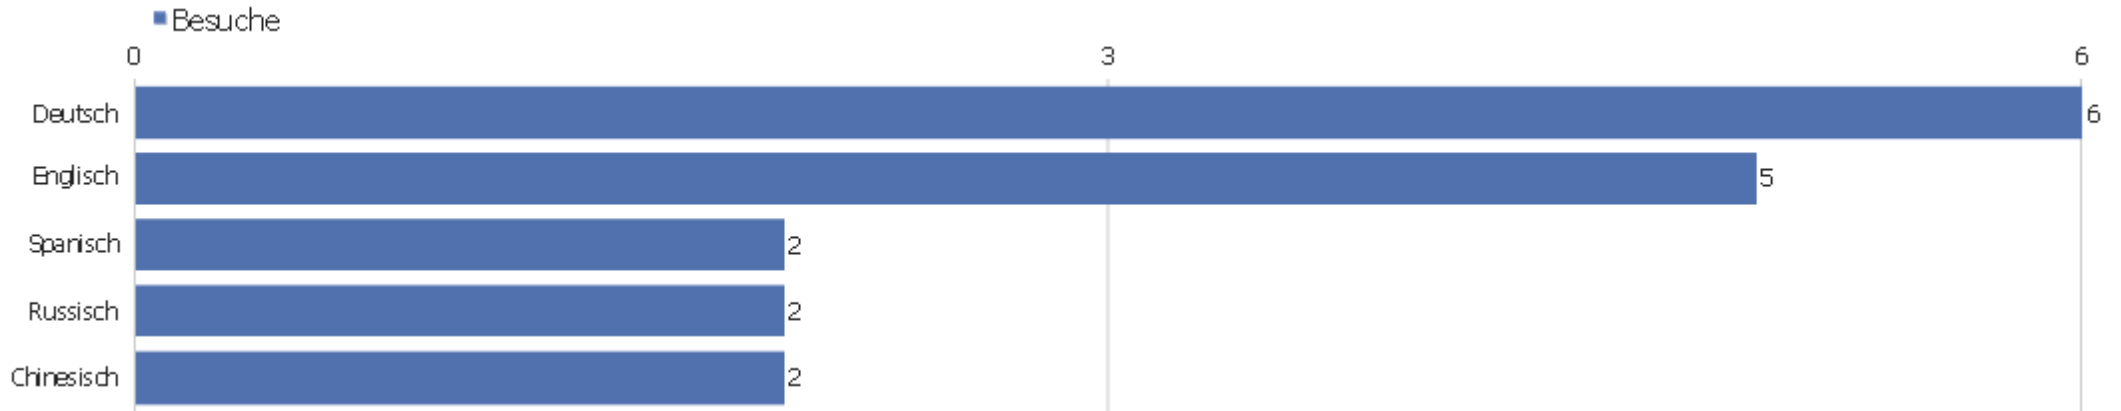

Browsersprache

Sprache	Besuche	Aktionen	Aktionen pro Besuch	Durchschnittszeit auf der Webseite	Absprungrate	Konversionsrate
Deutsch	6	9	1,5	00:00:34	66,67%	0%
Englisch	5	7	1,4	00:01:06	80%	0%
Spanisch	2	10	5	00:02:37	50%	0%
Russisch	2	5	2,5	00:01:37	0%	0%
Chinesisch	2	5	2,5	00:03:47	50%	0%