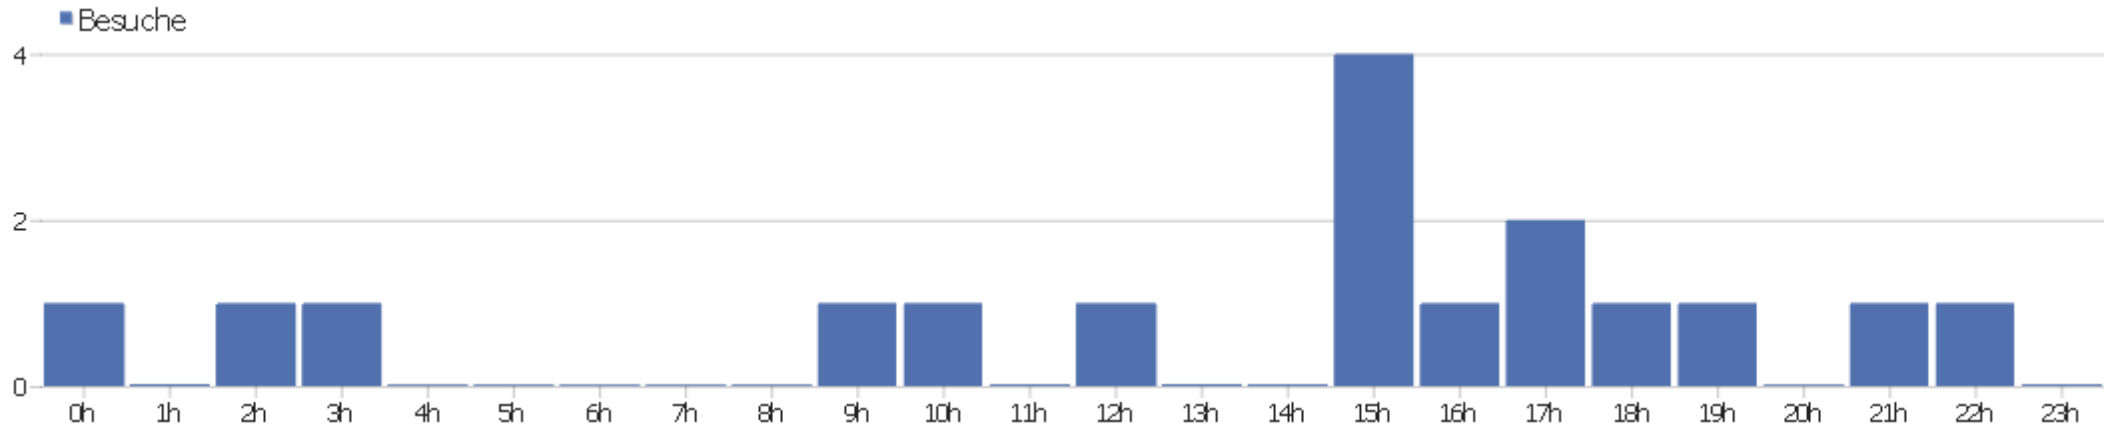

Besuche nach lokaler Zeit

Ortszeit	Besuche	Aktionen	Aktionen pro Besuch	Durchschnittszeit auf der Webseite	Absprungrate	Konversionsrate
0h	1	1	1	00:00:00	100%	0%
1h	0	0	0	00:00:00	0%	0%
2h	1	1	1	00:00:00	100%	0%
3h	1	1	1	00:00:00	100%	0%
4h	0	0	0	00:00:00	0%	0%
5h	0	0	0	00:00:00	0%	0%
6h	0	0	0	00:00:00	0%	0%
7h	0	0	0	00:00:00	0%	0%
8h	0	0	0	00:00:00	0%	0%
9h	1	3	3	00:05:31	0%	0%
10h	1	2	2	00:01:23	0%	0%
11h	0	0	0	00:00:00	0%	0%
12h	1	1	1	00:00:00	100%	0%
13h	0	0	0	00:00:00	0%	0%