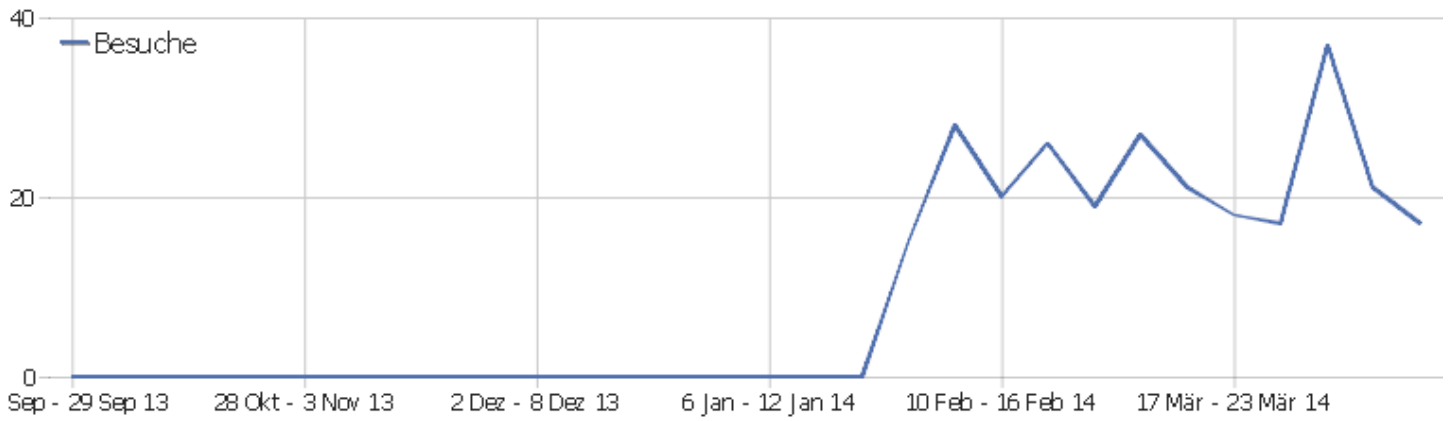

Webseite Ingram Braun's personal homepage

Zeitspanne: Woche 14 April - 20 April 2014

Wöchentliche Besucherstatistik für [ingram-braun.net](http://ingram-braun.net)

# Besucherüberblick

Name	Wert
Eindeutige Besucher	14
Besuche	17
Aktionen	36
Maximale Aktionen pro Besuch	9
Absprungrate	59%
Aktionen pro Besuch	2,1
Durchschnittliche Besuchszeit (in Sekunden)	00:01:28

# Besuche nach Server-Zeit

Server-Zeit	Besuche	Aktionen	Aktionen pro Besuch	Durchschnittszeit auf der Webseite	Absprungrate	Umsatz
0h	0	0	0	00:00:00	0%	0 €
1h	0	0	0	00:00:00	0%	0 €
2h	0	0	0	00:00:00	0%	0 €
3h	0	0	0	00:00:00	0%	0 €
4h	1	1	1	00:00:00	100%	0 €
5h	0	0	0	00:00:00	0%	0 €
6h	0	0	0	00:00:00	0%	0 €
7h	1	1	1	00:00:00	100%	0 €
8h	0	0	0	00:00:00	0%	0 €
9h	0	0	0	00:00:00	0%	0 €
10h	1	2	2	00:01:23	0%	0 €
11h	1	1	1	00:00:00	100%	0 €
12h	1	1	1	00:00:00	100%	0 €
13h	0	0	0	00:00:00	0%	0 €