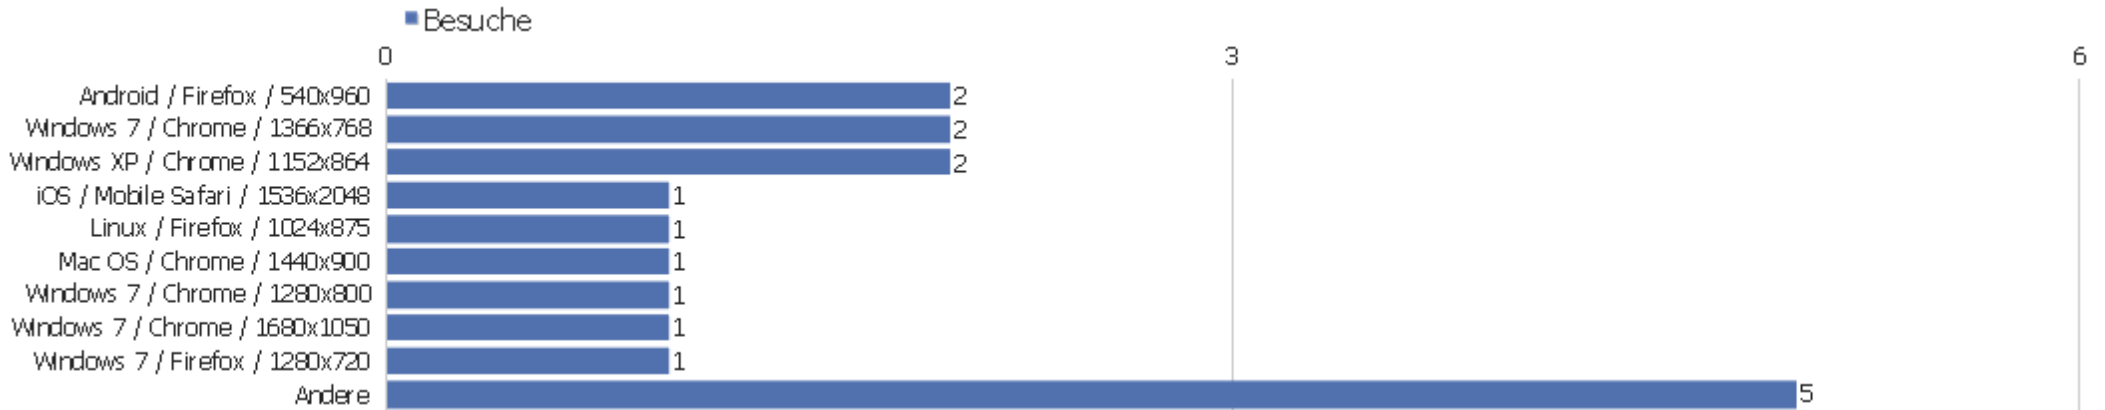

Globale Besucherkonfiguration

Konfiguration	Besuche	Aktionen	Aktionen pro Besuch	Durchschnittszeit auf der Webseite	Absprungsrate	Konversionsrate
Android / Firefox / 540x960	2	5	2,5	00:03:47	50%	0%
Windows 7 / Chrome / 1366x768	2	2	1	00:00:00	100%	0%
Windows XP / Chrome / 1152x864	2	5	2,5	00:01:37	0%	0%
iOS / Mobile Safari / 1536x2048	1	1	1	00:00:00	100%	0%
Linux / Firefox / 1024x875	1	1	1	00:00:00	100%	0%
Mac OS / Chrome / 1440x900	1	3	3	00:05:31	0%	0%
Windows 7 / Chrome / 1280x800	1	1	1	00:00:00	100%	0%
Windows 7 / Chrome / 1680x1050	1	1	1	00:00:00	100%	0%
Windows 7 / Firefox / 1280x720	1	1	1	00:00:00	100%	0%
Windows 7 / Firefox / 1280x800	1	1	1	00:00:00	100%	0%
Windows 7 / Firefox / 1440x900	1	9	9	00:05:13	0%	0%
Windows 7 / Firefox / 1600x900	1	3	3	00:02:00	0%	0%
Windows 7 / Firefox / 1920x1080	1	1	1	00:00:00	100%	0%
Windows 7 / Firefox / 1920x1200	1	2	2	00:01:23	0%	0%