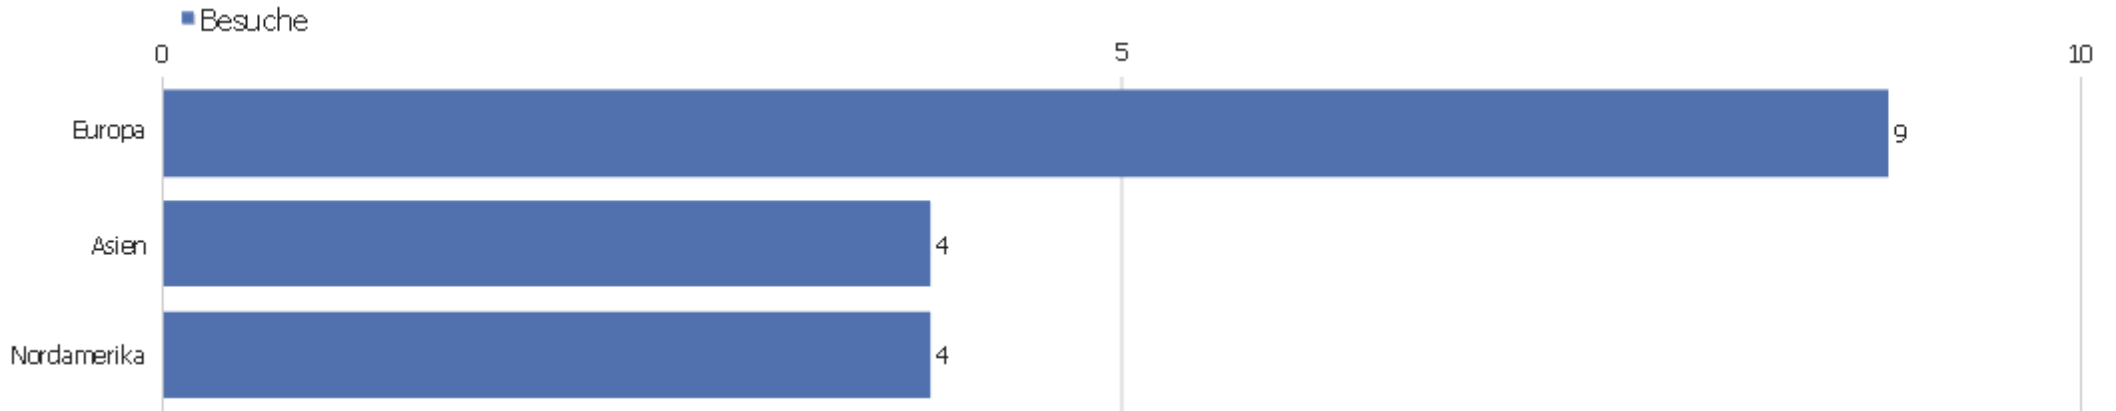

Kontinent

Kontinent	Besuche	Aktionen	Aktionen pro Besuch	Durchschnittszeit auf der Webseite	Absprungrate	Umsatz
Europa	9	23	2,56	00:01:19	44,44%	0 €
Asien	4	7	1,75	00:01:53	75%	0 €
Nordamerika	4	6	1,5	00:01:23	75%	0 €