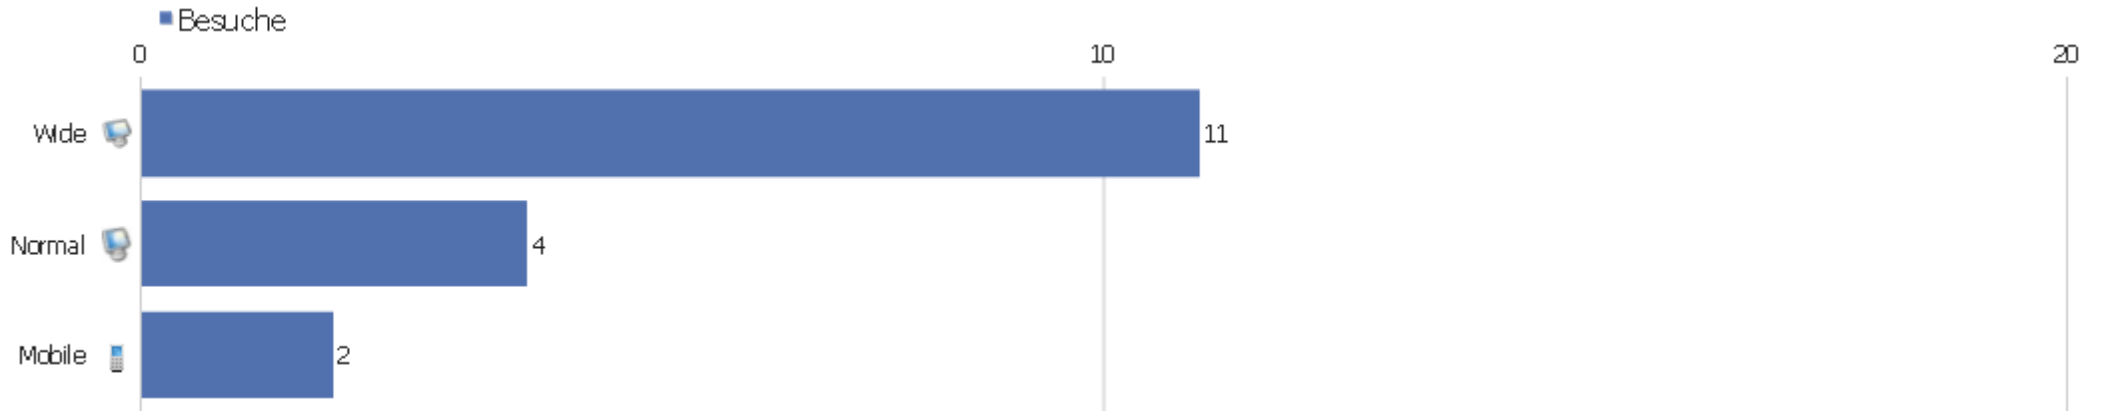

Normal / Breitbild

Bildschirmtyp	Besuche	Aktionen	Aktionen pro Besuch	Durchschnittszeit auf der Webseite	Absprungrate	Konversionsrate
Wide	11	24	2,18	00:01:17	63,64%	0%
Normal	4	7	1,75	00:00:49	50%	0%
Mobile	2	5	2,5	00:03:47	50%	0%