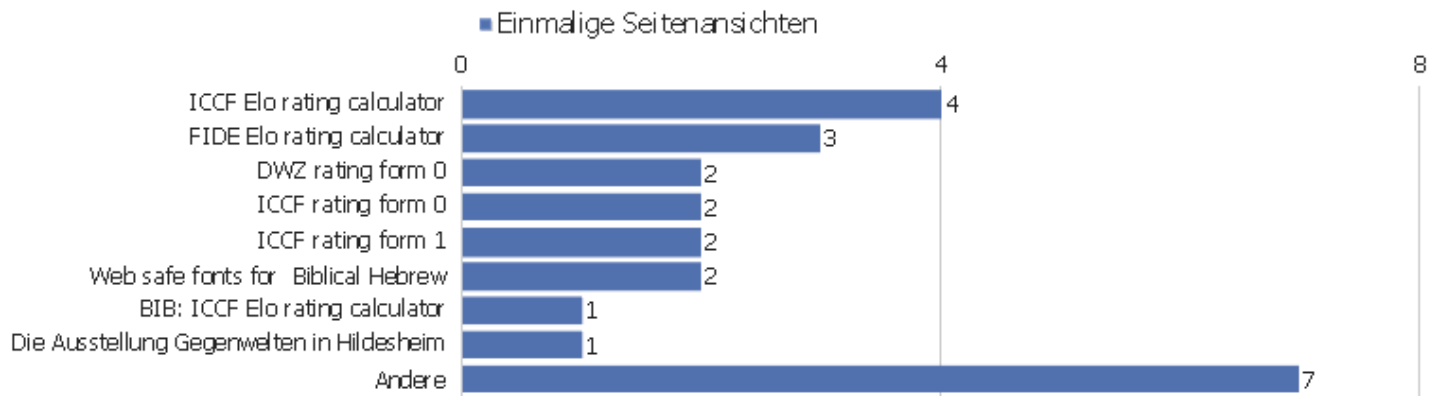

Titel der Ausstiegsseite

Seitenname	Ausstiege	Einmalige Seitenansichten	Ausstiegsrate
ICCF Elo rating calculator	1	4	25%
FIDE Elo rating calculator	2	3	67%
DWZ rating form 0	1	2	50%
ICCF rating form 0	1	2	50%
ICCF rating form 1	1	2	50%
Web safe fonts for Biblical Hebrew	2	2	100%
BIB: ICCF Elo rating calculator	1	1	100%
Die Ausstellung Gegenwelten in Hildesheim	1	1	100%
DWZ rating form 1	1	1	100%
FIDE rating form 0	1	1	100%
Mein Sieg gegen Vlastimil Hort beim Simultan des FSK L	1	1	100%
Mythos und Heldensage	1	1	100%
PGNtoJS V.3.31 test page	1	1	100%
Siedlungs-, Wirtschafts-, Verkehrsgeographie	1	1	100%
Sizilianisch mit 2. Sc3	1	1	100%

Ausgehende Verweise

Es stehen keine Daten für diesen Bericht zur Verfügung.

Downloads

Es stehen keine Daten für diesen Bericht zur Verfügung.

Ereigniskategorien

Es stehen keine Daten für diesen Bericht zur Verfügung.

Ereignisaktionen

Es stehen keine Daten für diesen Bericht zur Verfügung.

Ereignisnamen