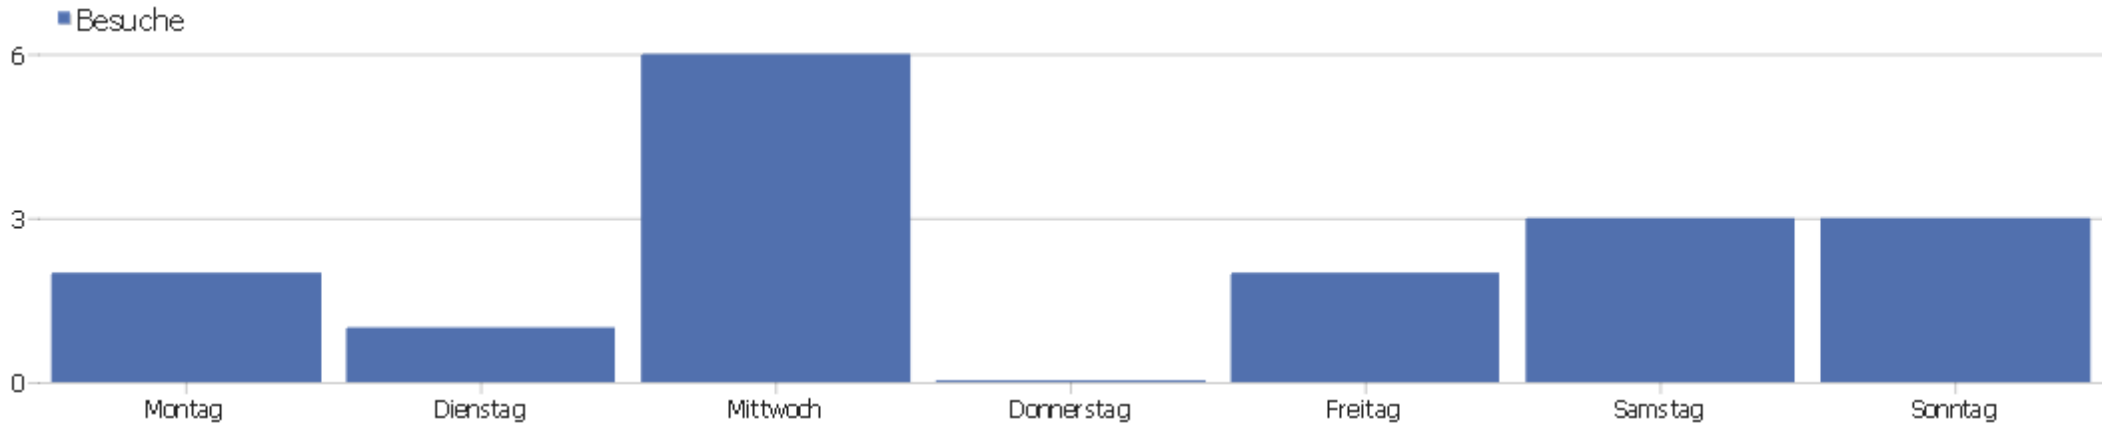

Besuche nach Wochentagen

Wochentag	Besuche	Aktionen	Aktionen pro Besuch	Durchschnittszeit auf der Webseite	Absprungrate	Konversionsrate
Montag	2	4	2	00:01:00	50%	0%
Dienstag	1	2	2	00:01:23	0%	0%
Mittwoch	6	9	1,5	00:01:16	83,33%	0%
Donnerstag	0	0	0	00:00:00	0%	0%
Freitag	2	10	5	00:02:37	50%	0%
Samstag	3	7	2,33	00:02:34	33,33%	0%
Sonntag	3	4	1,33	00:00:21	66,67%	0%