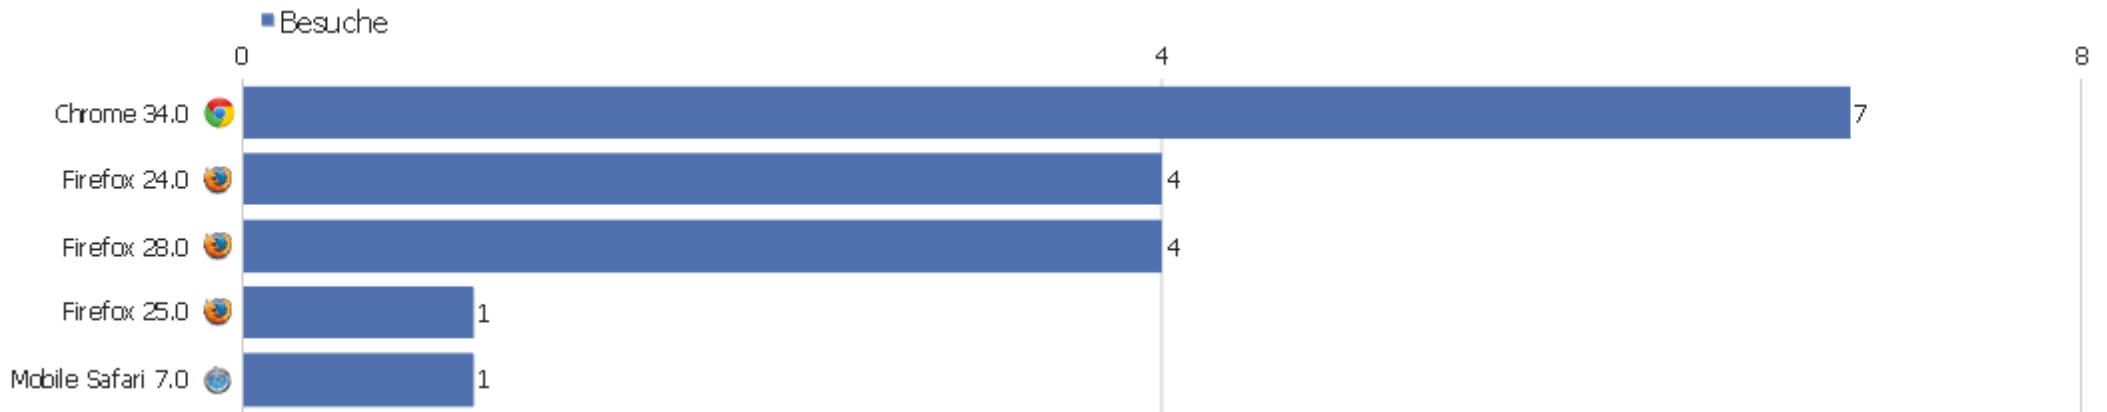

Browser Versionen

Browser Versionen	Besuche	Aktionen	Aktionen pro Besuch	Durchschnittszeit auf der Webseite	Absprungrate	Konversionsrate
Chrome 34.0	7	12	1,71	00:01:15	57,14%	0%
Firefox 24.0	4	8	2	00:02:14	50%	0%
Firefox 28.0	4	14	3,5	00:01:48	50%	0%
Firefox 25.0	1	1	1	00:00:00	100%	0%
Mobile Safari 7.0	1	1	1	00:00:00	100%	0%