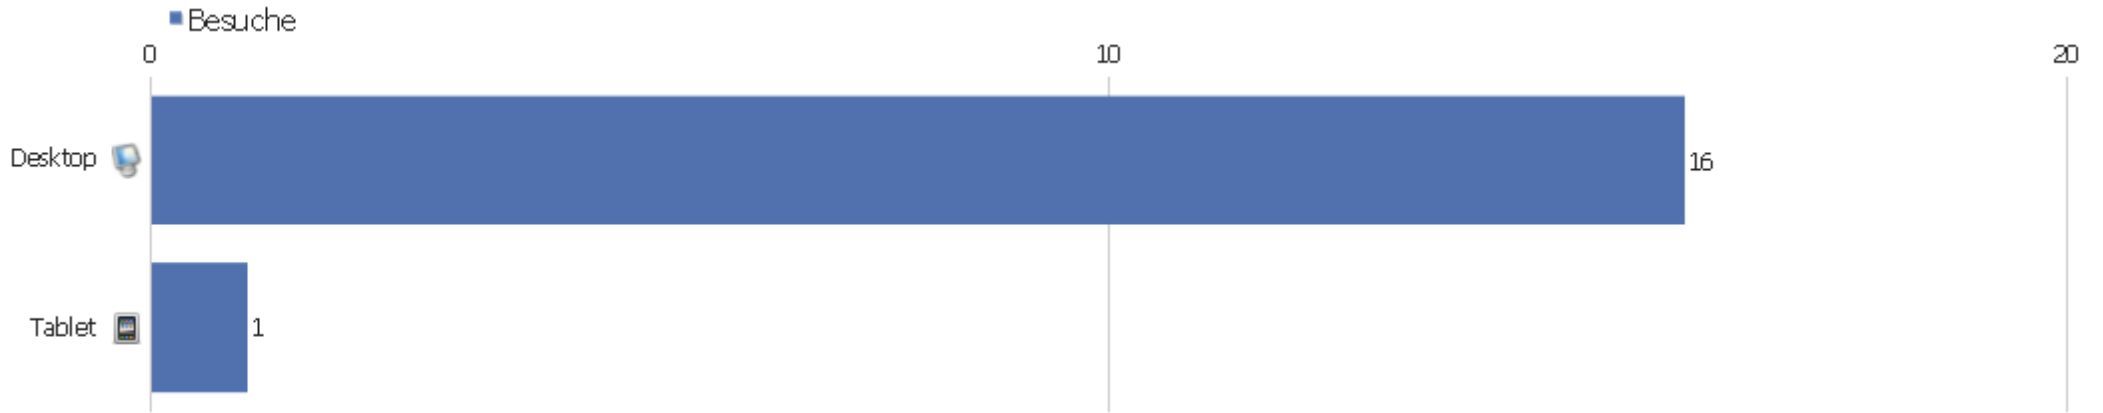

Gerätetyp

Gerätetyp	Besuche	Aktionen	Aktionen pro Besuch	Durchschnittszeit auf der Webseite	Absprungrate	Konversionsrate
Desktop	16	35	2,19	00:01:33	56,25%	0%
Tablet	1	1	1	00:00:00	100%	0%