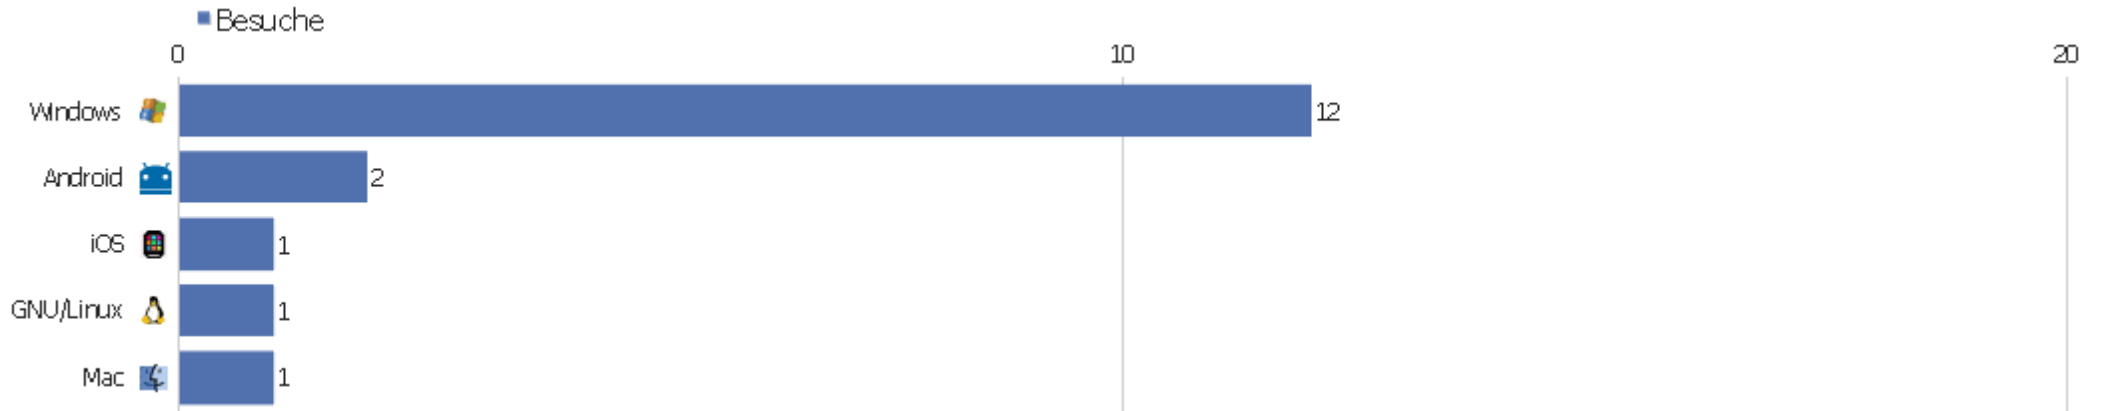

Betriebssystem Familie

Betriebssystem Familie	Besuche	Aktionen	Aktionen pro Besuch	Durchschnittszeit auf der Webseite	Absprungrate	Konversionsrate
Windows	12	26	2,17	00:00:59	58,33%	0%
Android	2	5	2,5	00:03:47	50%	0%
iOS	1	1	1	00:00:00	100%	0%
GNU/Linux	1	1	1	00:00:00	100%	0%
Mac	1	3	3	00:05:31	0%	0%