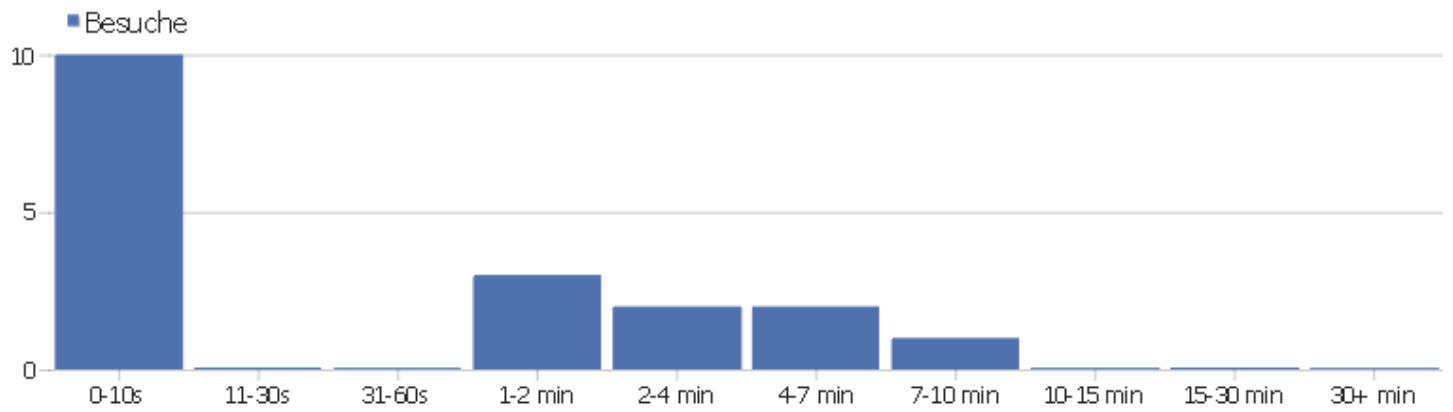

Besuchslänge

Besuchsdauer	Besuche
0-10s	10
11-30s	0
31-60s	0
1-2 min	3
2-4 min	2
4-7 min	2
7-10 min	1
10-15 min	0
15-30 min	0
30+ min	0