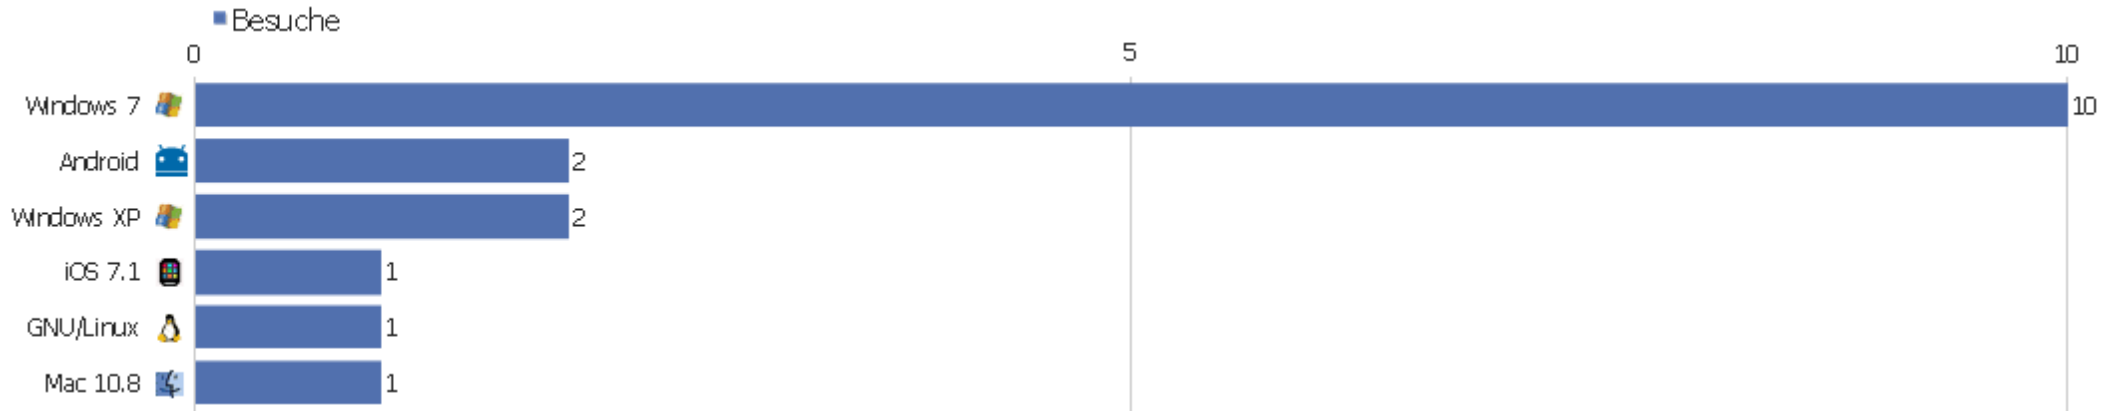

Betriebssystem Familien

Betriebssystem Familien	Besuche	Aktionen	Aktionen pro Besuch	Durchschnittszeit auf der Webseite	Absprungrate	Konversionsrate
Windows 7	10	21	2,1	00:00:52	70%	0%
Android	2	5	2,5	00:03:47	50%	0%
Windows XP	2	5	2,5	00:01:37	0%	0%
iOS 7.1	1	1	1	00:00:00	100%	0%
GNU/Linux	1	1	1	00:00:00	100%	0%
Mac 10.8	1	3	3	00:05:31	0%	0%