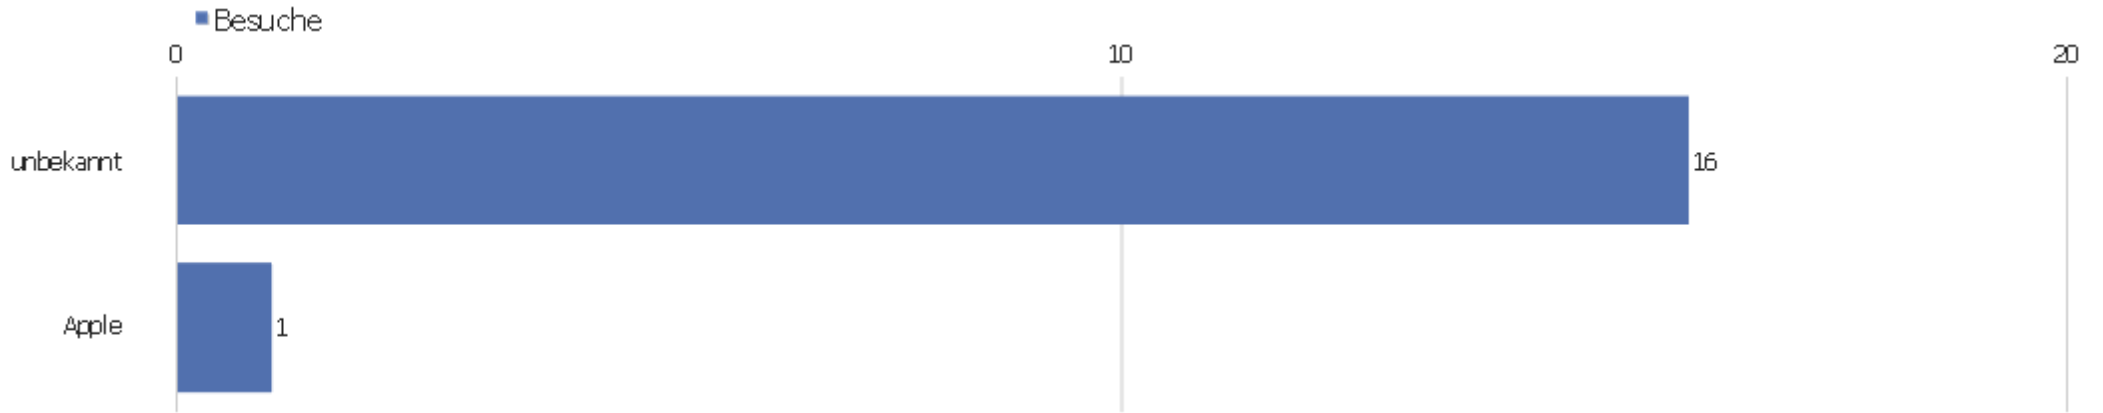

Gerätemarkre

Gerätemarkre	Besuche	Aktionen	Aktionen pro Besuch	Durchschnittszeit auf der Webseite	Absprungsrate	Konversionsrate
unbekannt	16	35	2,19	00:01:33	56,25%	0%
🍏 Apple	1	1	1	00:00:00	100%	0%