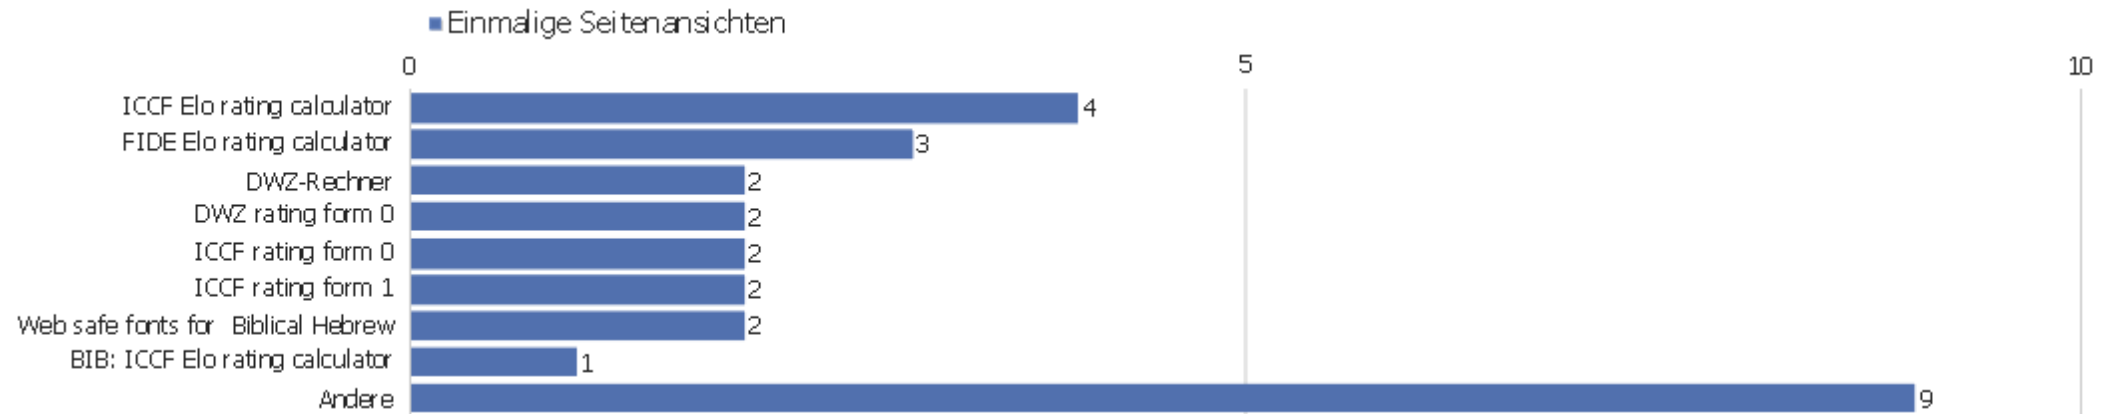

Seitentitel

Seitenname	Seitenansichten	Einmalige Seitenansichten	Absprungsrate	Durchschnittszeit pro Seite	Ausstiegsrate	Durchschnittliche Generierungszeit
ICCF Elo rating calculator	5	4	25%	00:02:52	25%	0,62s
FIDE Elo rating calculator	4	3	33%	00:00:54	67%	0,22s
DWZ-Rechner	2	2	0%	00:01:14	0%	0,24s
DWZ rating form 0	2	2	0%	00:00:27	50%	0,24s
ICCF rating form 0	6	2	0%	00:02:00	50%	0,81s
ICCF rating form 1	5	2	0%	00:01:24	50%	0,57s
Web safe fonts for Biblical Hebrew	2	2	100%	00:00:00	100%	0,18s
BIB: ICCF Elo rating calculator	1	1	0%	00:00:00	100%	0,004s
Die Ausstellung Gegenwelten in Hildesheim	1	1	100%	00:00:00	100%	0,16s
DWZ rating form 1	1	1	0%	00:00:00	100%	0,14s
FIDE rating form 0	1	1	0%	00:00:00	100%	0,06s
Mein Sieg gegen Vlastimil Hort beim Simultan des FSK L	1	1	100%	00:00:00	100%	0,42s
Mythos und Heldensage	1	1	100%	00:00:00	100%	0s
PGNtoJS V.3.31 test page	1	1	100%	00:00:00	100%	0,36s