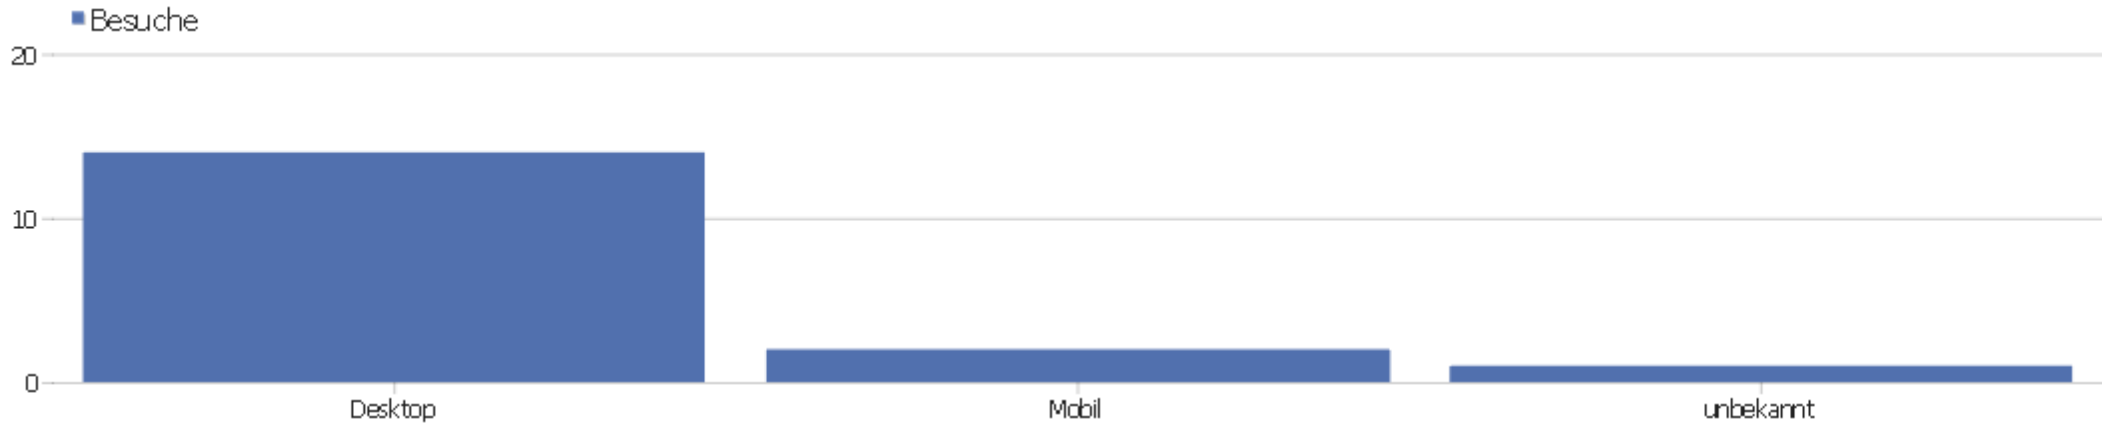

Mobilgerät vs. Desktop

Mobilgerät vs. Desktop		Besuche	Aktionen	Aktionen pro Besuch	Durchschnittszeit auf der Webseite	Absprungrate	Konversionsrate
Desktop		14	30	2,14	00:01:14	57,14%	0%
Mobil		2	5	2,5	00:03:47	50%	0%
unbekannt		1	1	1	00:00:00	100%	0%