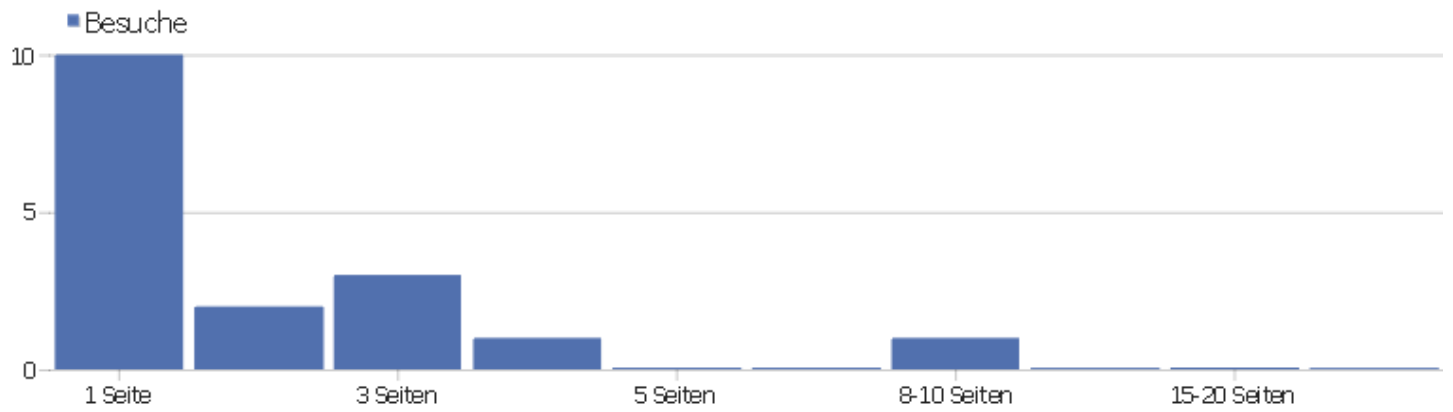

Seiten pro Besuch

Seiten pro Besuch	Besuche
1 Seite	10
2 Seiten	2
3 Seiten	3
4 Seiten	1
5 Seiten	0
6-7 Seiten	0
8-10 Seiten	1
11-14 Seiten	0
15-20 Seiten	0
21+ Seiten	0