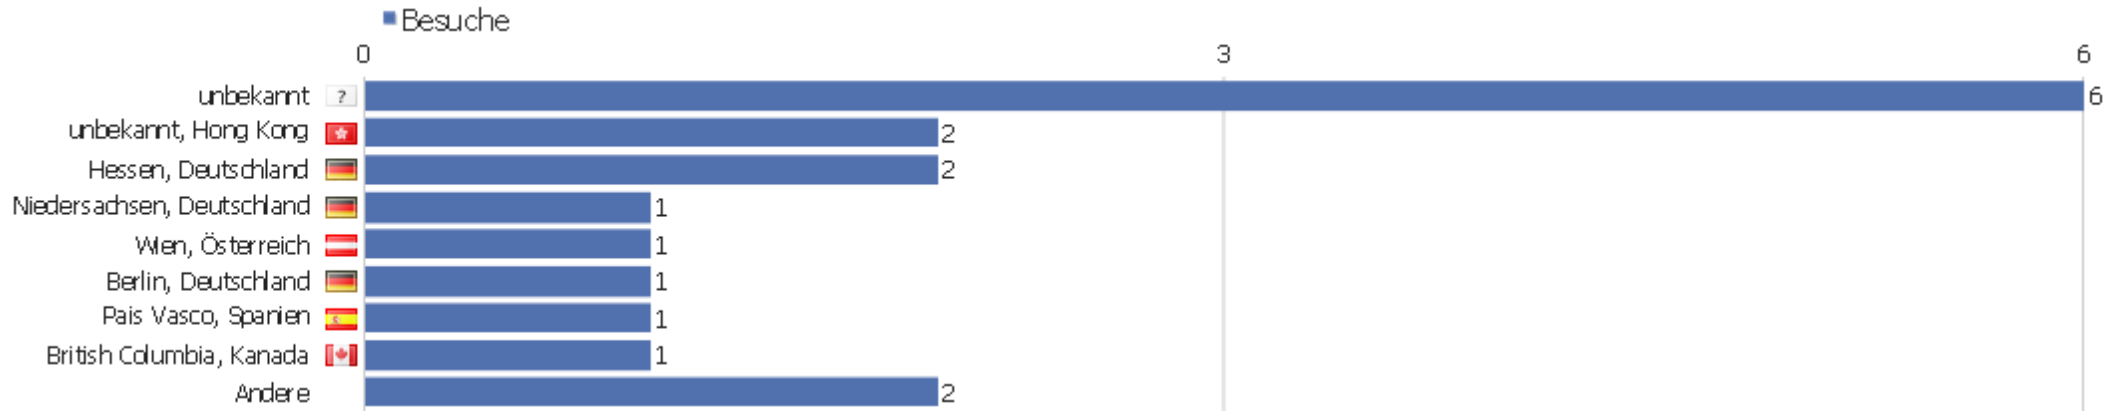

Region

Region	Besuche	Aktionen	Aktionen pro Besuch	Durchschnittszeit auf der Webseite	Absprungrate	Umsatz
? unbekannt	6	10	1,67	00:00:46	50%	0 €
🇺🇸 unbekannt, Hong Kong	2	5	2,5	00:03:47	50%	0 €
🇩🇪 Hessen, Deutschland	2	2	1	00:00:00	100%	0 €
🇩🇪 Niedersachsen, Deutschland	1	1	1	00:00:00	100%	0 €
🇦🇹 Wien, Österreich	1	1	1	00:00:00	100%	0 €
🇩🇪 Berlin, Deutschland	1	3	3	00:02:00	0%	0 €
🇪🇸 Pais Vasco, Spanien	1	9	9	00:05:13	0%	0 €
🇨🇦 British Columbia, Kanada	1	1	1	00:00:00	100%	0 €
🇺🇸 California, USA	1	1	1	00:00:00	100%	0 €
🇺🇸 Michigan, USA	1	3	3	00:05:31	0%	0 €