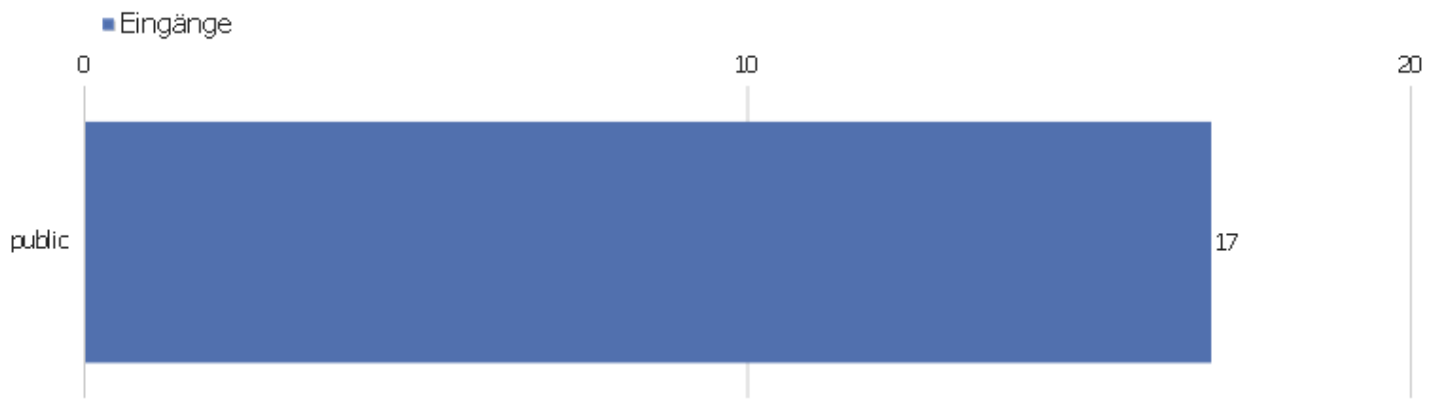

Eingangsseiten

Seiten-URL	Eingänge	Absprünge	Absprungsrate
public	17	10	59%