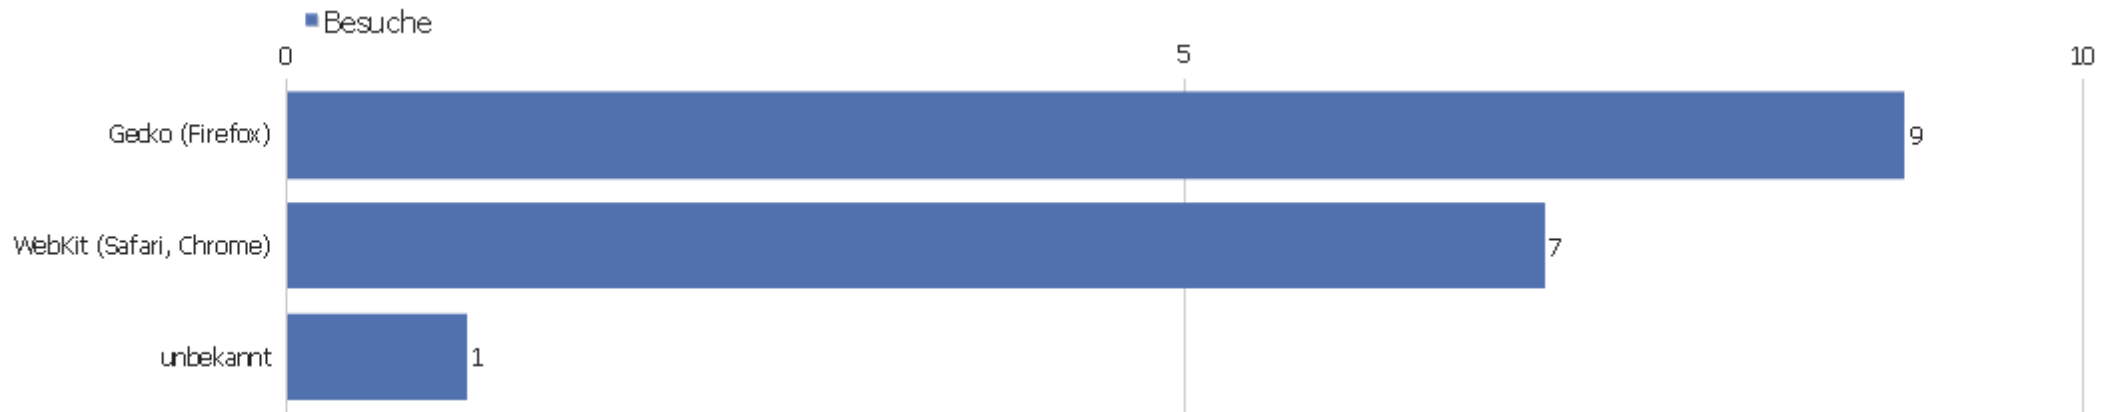

Browser nach Familie

Browserfamilie	Besuche	Aktionen	Aktionen pro Besuch	Durchschnittszeit auf der Webseite	Absprungrate	Konversionsrate
Gecko (Firefox)	9	23	2,56	00:01:48	55,56%	0%
WebKit (Safari, Chrome)	7	12	1,71	00:01:15	57,14%	0%
unbekannt	1	1	1	00:00:00	100%	0%