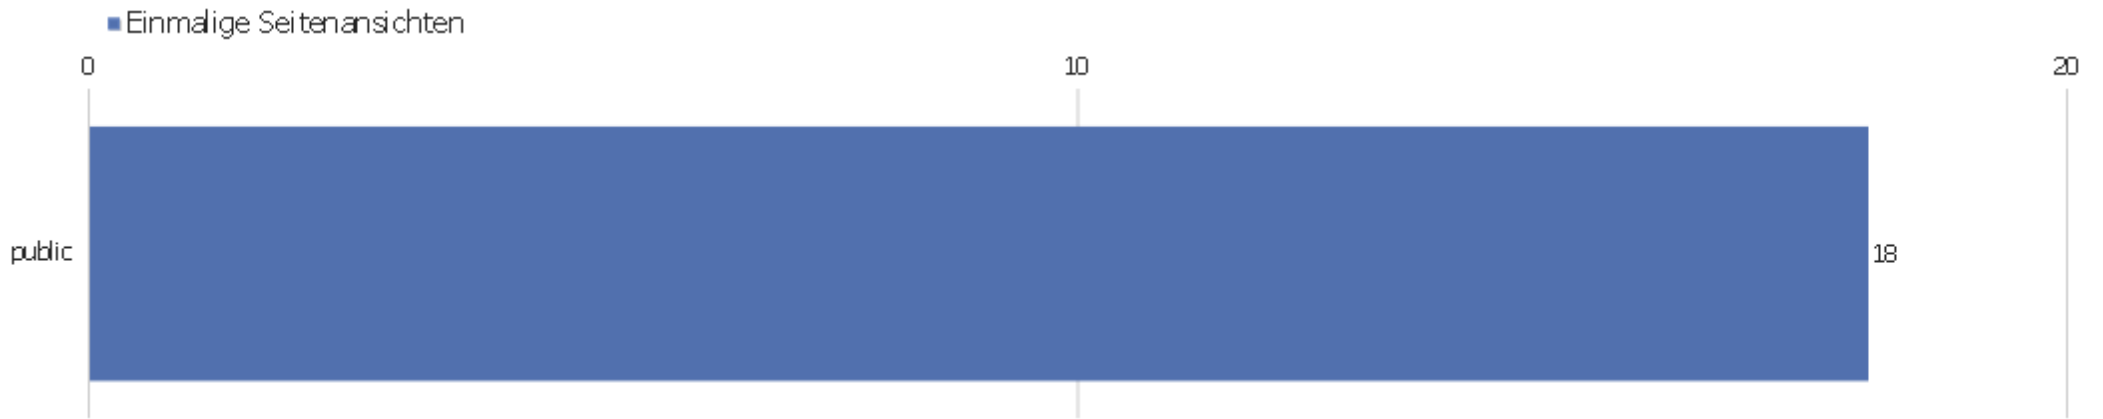

Seiten URL

Seiten-URL	Seitenansichten	Einmalige Seitenansichten	Absprungrate	Durchschnittszeit pro Seite	Ausstiegsrate	Durchschnittliche Generierungszeit
public	36	18	59%	00:01:23	94%	0,42s