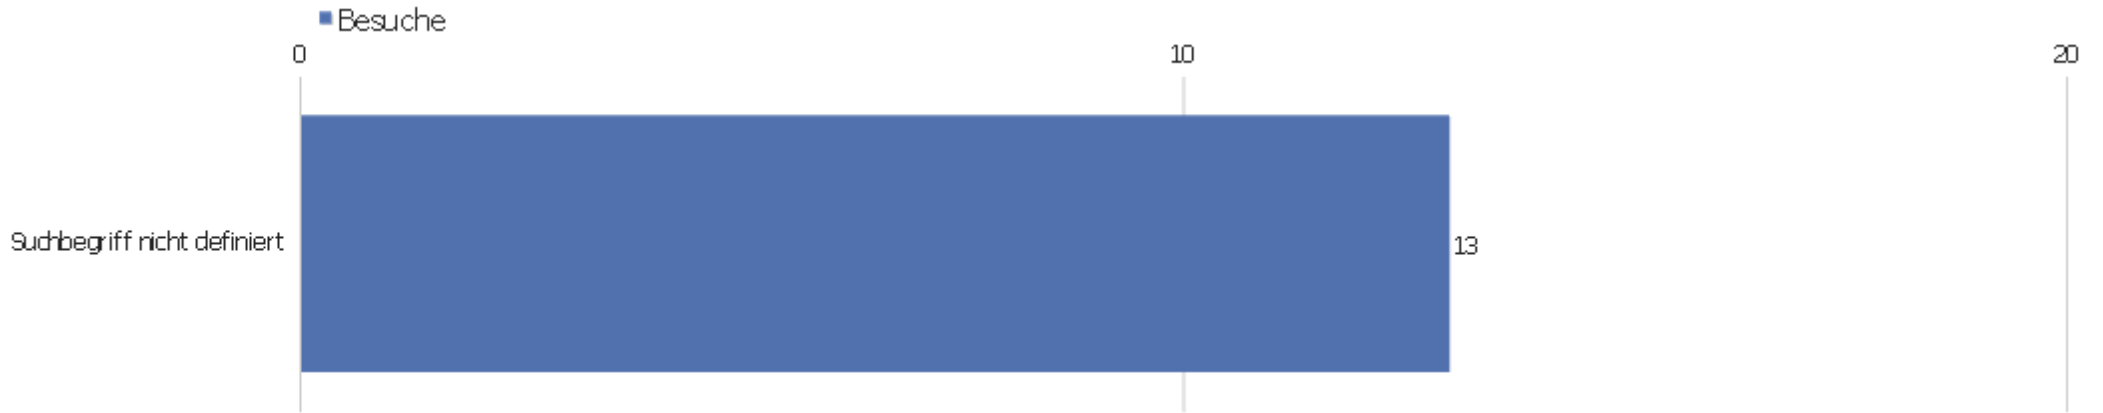

Suchbegriffe

Suchbegriff	Besuche	Aktionen	Aktionen pro Besuch	Durchschnittszeit auf der Webseite	Absprungrate	Umsatz
Suchbegriff nicht definiert	13	28	2,15	00:01:15	61,54%	0 €

Webseiten

Es stehen keine Daten für diesen Bericht zur Verfügung.