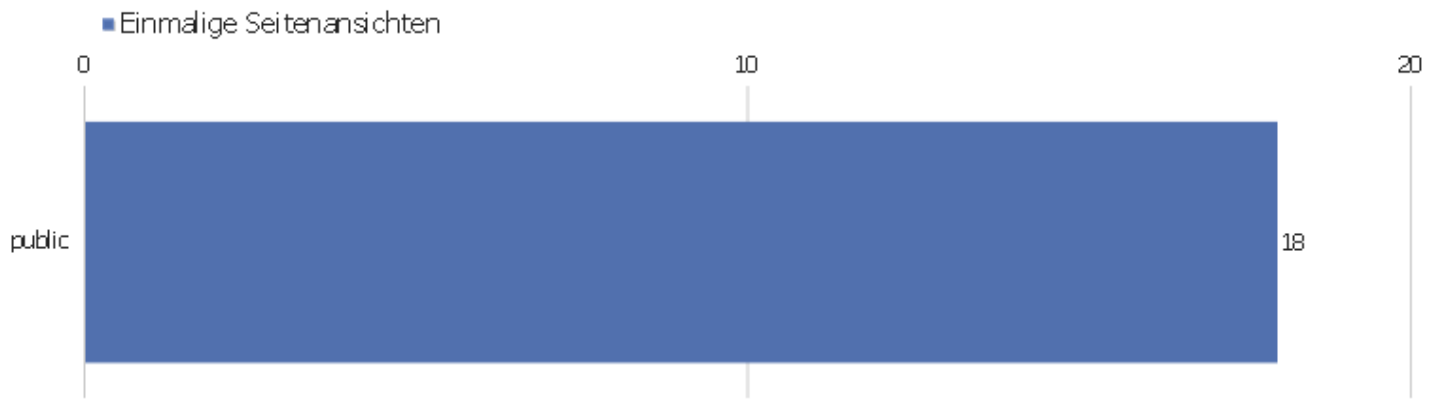

Ausstiegsseiten

Seiten-URL	Ausstiege	Einmalige Seitenansichten	Ausstiegsrate
public	17	18	94%