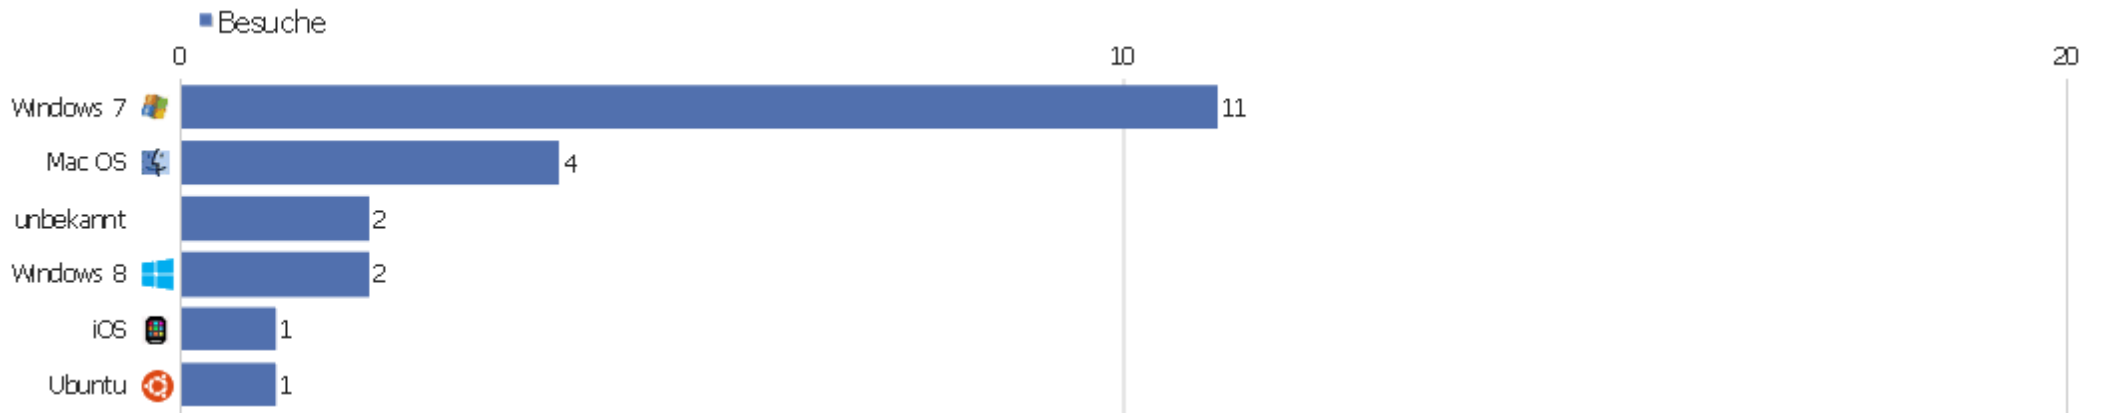

Betriebssysteme

Betriebssystem	Besuche	Aktionen	Aktionen pro Besuch	Durchschnittszeit auf der Webseite	Absprungrate	Konversionsrate
Windows 7	11	32	2,91	00:03:55	27,27%	0%
Mac OS	4	4	1	00:00:00	100%	0%
unbekannt	2	8	4	00:00:16	0%	0%
Windows 8	2	2	1	00:00:00	100%	0%
iOS	1	1	1	00:00:00	100%	0%
Ubuntu	1	1	1	00:00:00	100%	0%