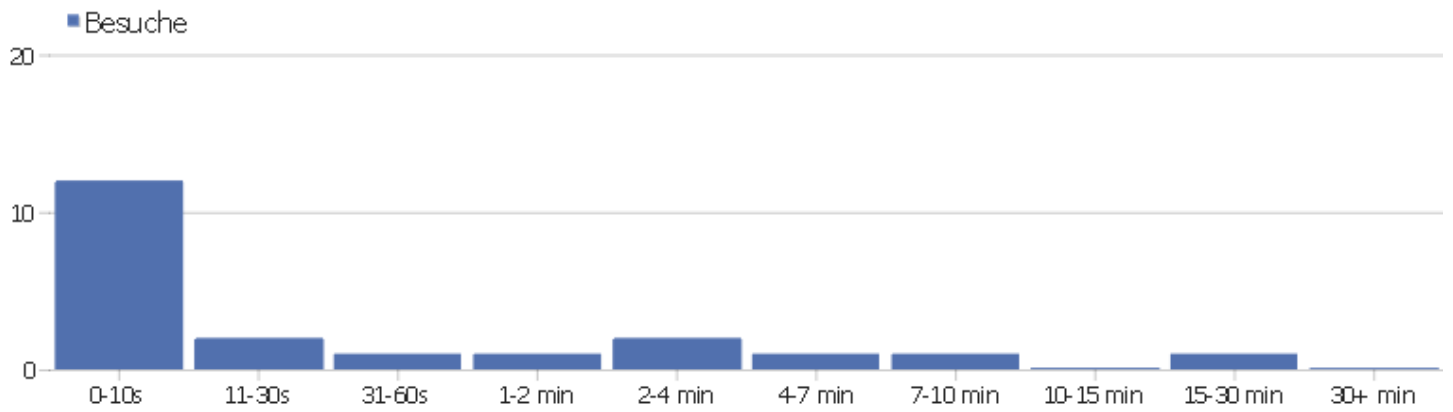

Besuchslänge

Besuchsdauer	Besuche
0-10s	12
11-30s	2
31-60s	1
1-2 min	1
2-4 min	2
4-7 min	1
7-10 min	1
10-15 min	0
15-30 min	1
30+ min	0