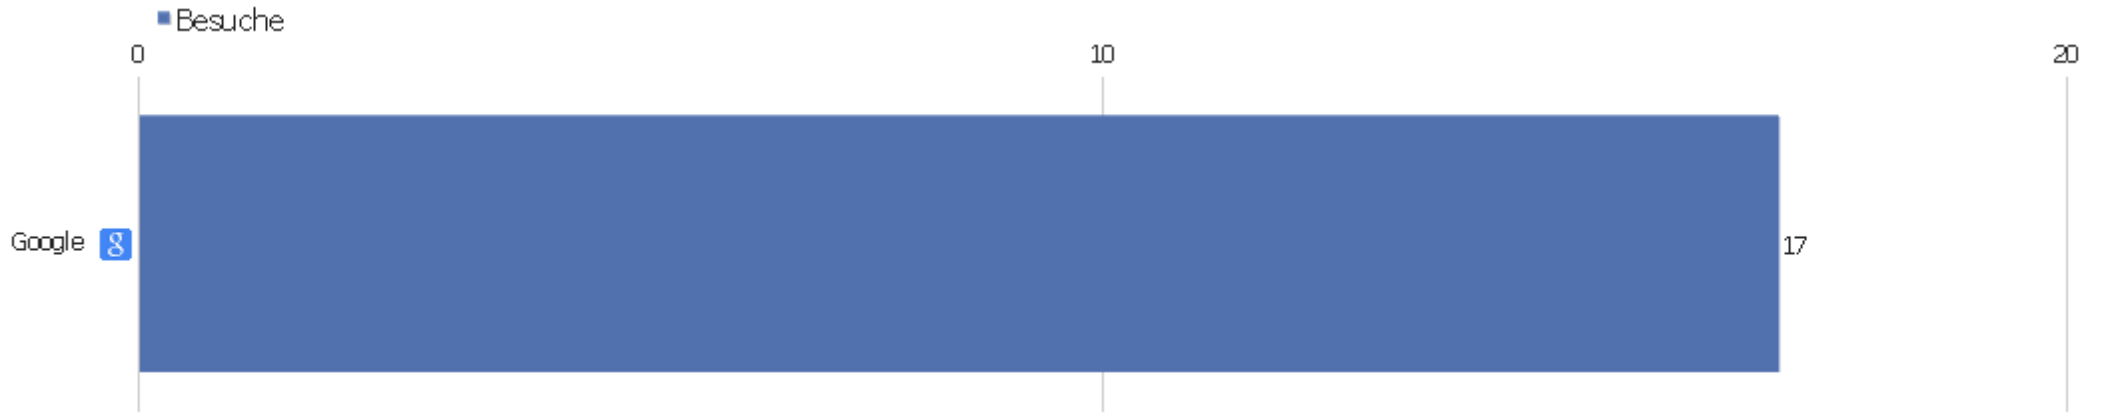

Suchmaschinen

Suchmaschine	Besuche	Aktionen	Aktionen pro Besuch	Durchschnittszeit auf der Webseite	Absprungrate	Umsatz
Google	17	37	2,18	00:02:31	58,82%	0 €

Kampagnen

Es stehen keine Daten für diesen Bericht zur Verfügung.

Soziale Netzwerke

Es stehen keine Daten für diesen Bericht zur Verfügung.