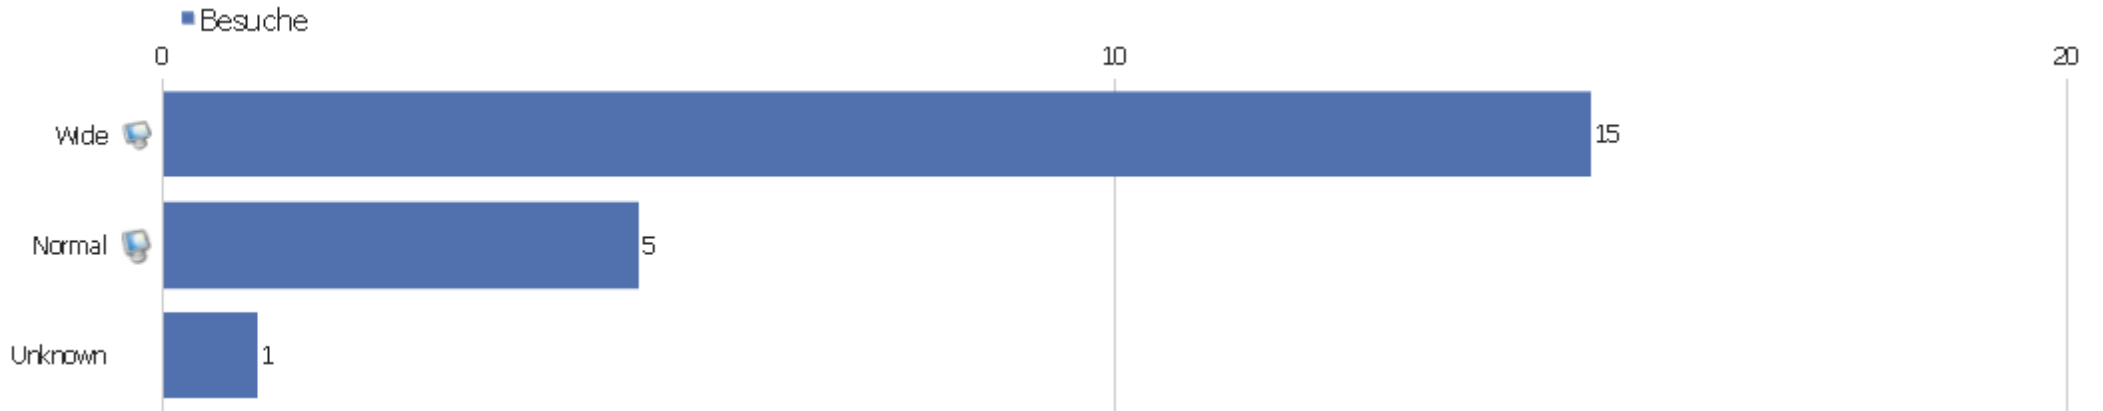

Normal / Breitbild

Bildschirmtyp	Besuche	Aktionen	Aktionen pro Besuch	Durchschnittszeit auf der Webseite	Absprungrate	Konversionsrate
Wide	15	26	1,73	00:01:09	66,67%	0%
Normal	5	20	4	00:05:15	20%	0%
Unknown	1	2	2	00:00:02	0%	0%