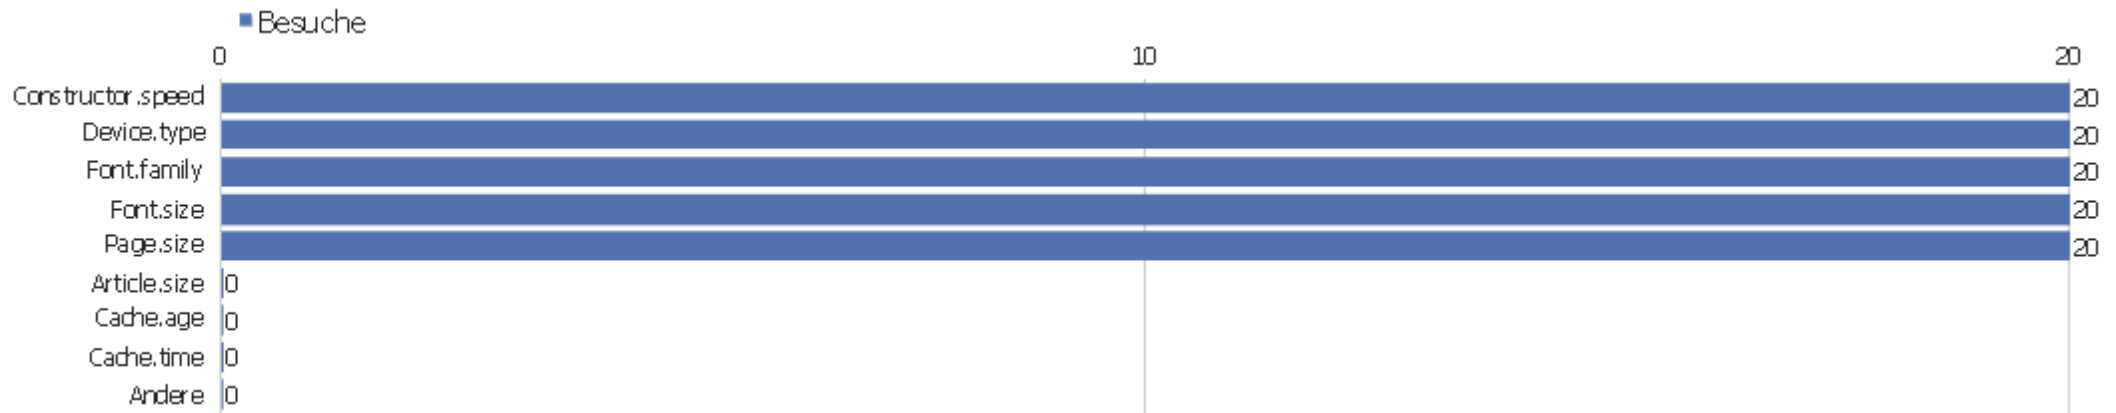

Benutzerdefinierte Variablen

Name der benutzerdefinierten Variable	Besuche	Aktionen	Aktionen pro Besuch	Durchschnittszeit auf der Webseite	Absprungrate	Umsatz
Constructor.speed	20	46	2,3	00:02:11	55%	0 €
Device.type	20	46	2,3	00:02:11	55%	0 €
Font.family	20	46	2,3	00:02:11	55%	0 €
Font.size	20	46	2,3	00:02:11	55%	0 €
Page.size	20	46	2,3	00:02:11	55%	0 €
Article.size	0	39	0	00:00:00	0%	0 €
Cache.age	0	39	0	00:00:00	0%	0 €
Cache.time	0	39	0	00:00:00	0%	0 €
Rendering	0	39	0	00:00:00	0%	0 €
Version	0	39	0	00:00:00	0%	0 €
FIDE.30.games?	0	3	0	00:00:00	0%	0 €
FIDE.games	0	3	0	00:00:00	0%	0 €
FIDE.max.2400?	0	3	0	00:00:00	0%	0 €
FIDE.rating.old	0	3	0	00:00:00	0%	0 €