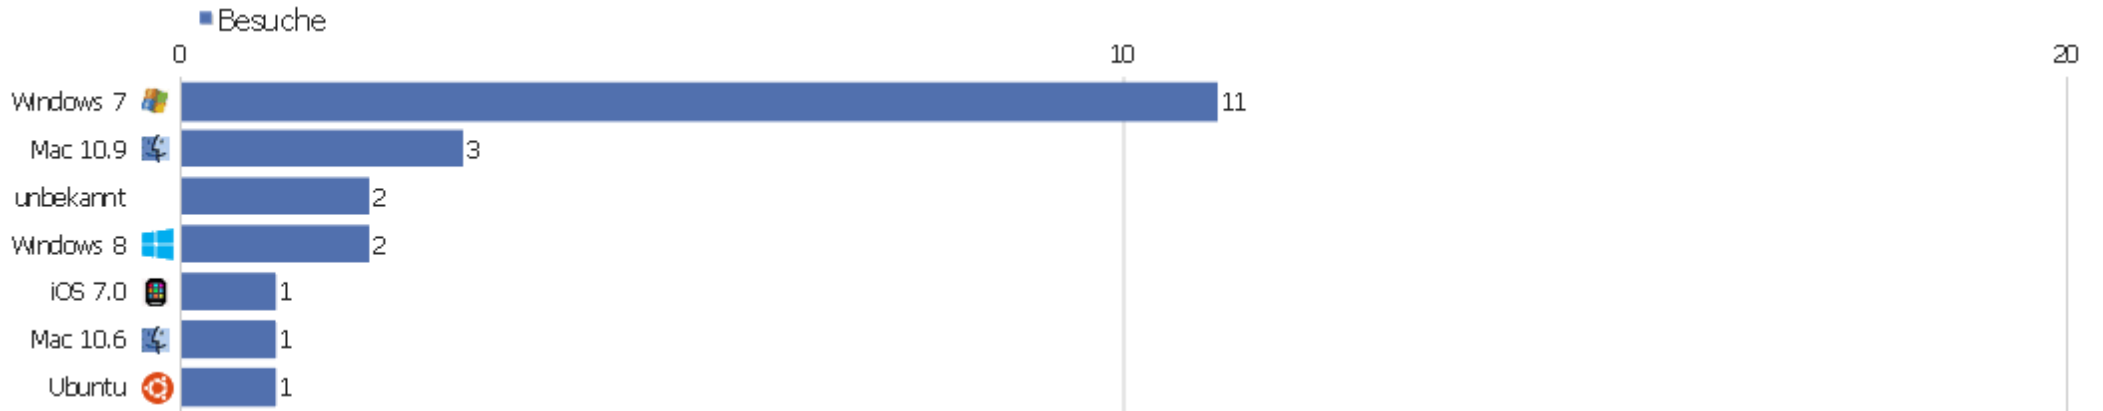

Betriebssystem Familien

Betriebssystem Familien	Besuche	Aktionen	Aktionen pro Besuch	Durchschnittszeit auf der Webseite	Absprungrate	Konversionsrate
Windows 7	11	32	2,91	00:03:55	27,27%	0%
Mac 10.9	3	3	1	00:00:00	100%	0%
unbekannt	2	8	4	00:00:16	0%	0%
Windows 8	2	2	1	00:00:00	100%	0%
iOS 7.0	1	1	1	00:00:00	100%	0%
Mac 10.6	1	1	1	00:00:00	100%	0%
Ubuntu	1	1	1	00:00:00	100%	0%