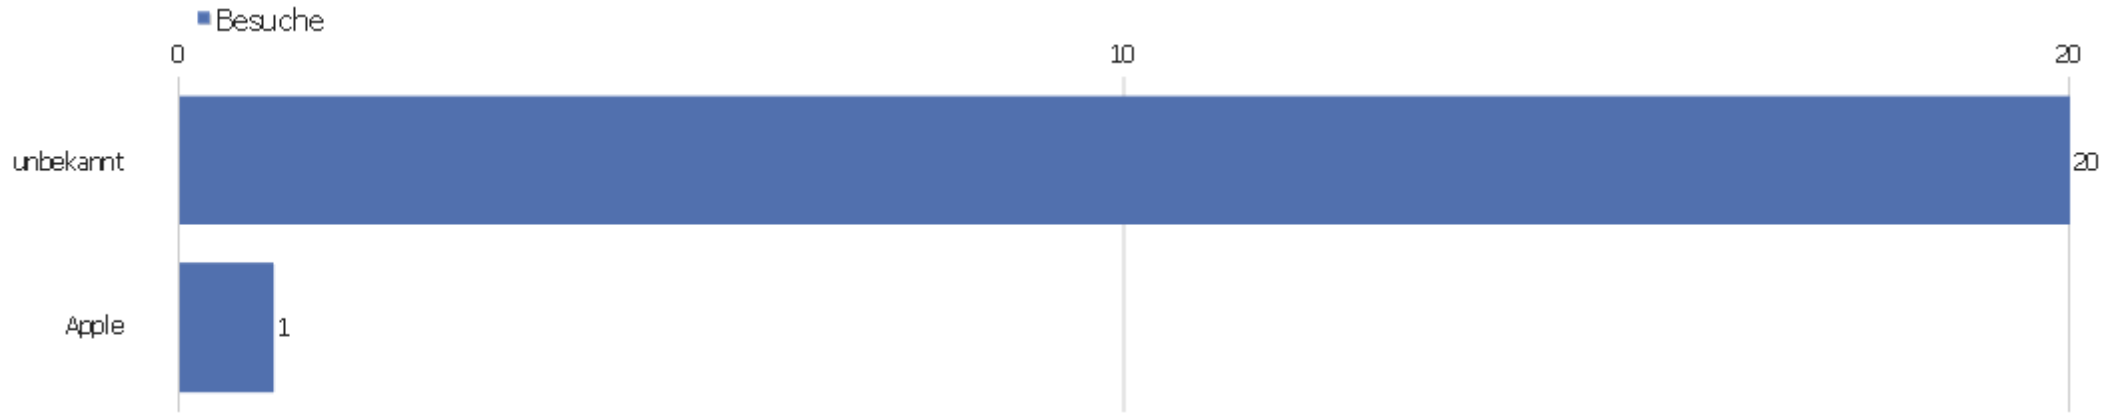

Gerätemarkre

Gerätemarkre	Besuche	Aktionen	Aktionen pro Besuch	Durchschnittszeit auf der Webseite	Absprungsrate	Konversionsrate
unbekannt	20	47	2,35	00:02:11	50%	0%
🍏 Apple	1	1	1	00:00:00	100%	0%