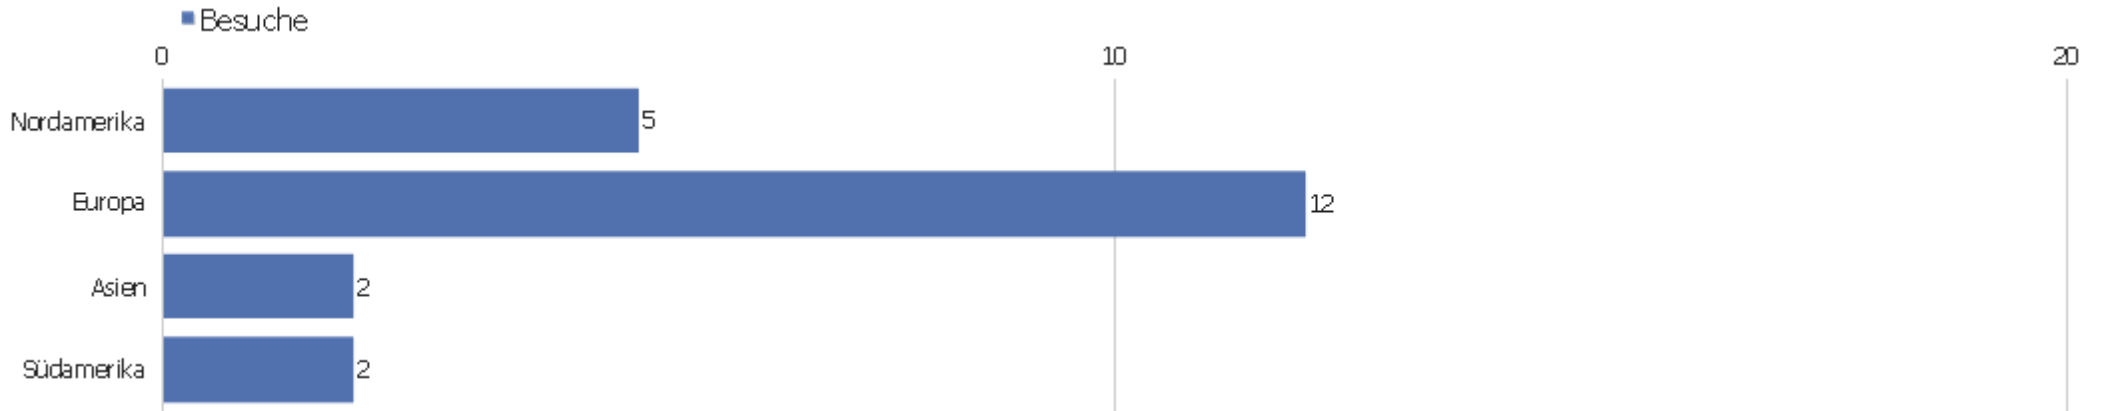

Kontinent

Kontinent	Besuche	Aktionen	Aktionen pro Besuch	Durchschnittszeit auf der Webseite	Absprungrate	Umsatz
Nordamerika	5	7	1,4	00:01:10	60%	0 €
Europa	12	35	2,92	00:01:08	50%	0 €
Asien	2	2	1	00:00:00	100%	0 €
Südamerika	2	4	2	00:12:06	0%	0 €