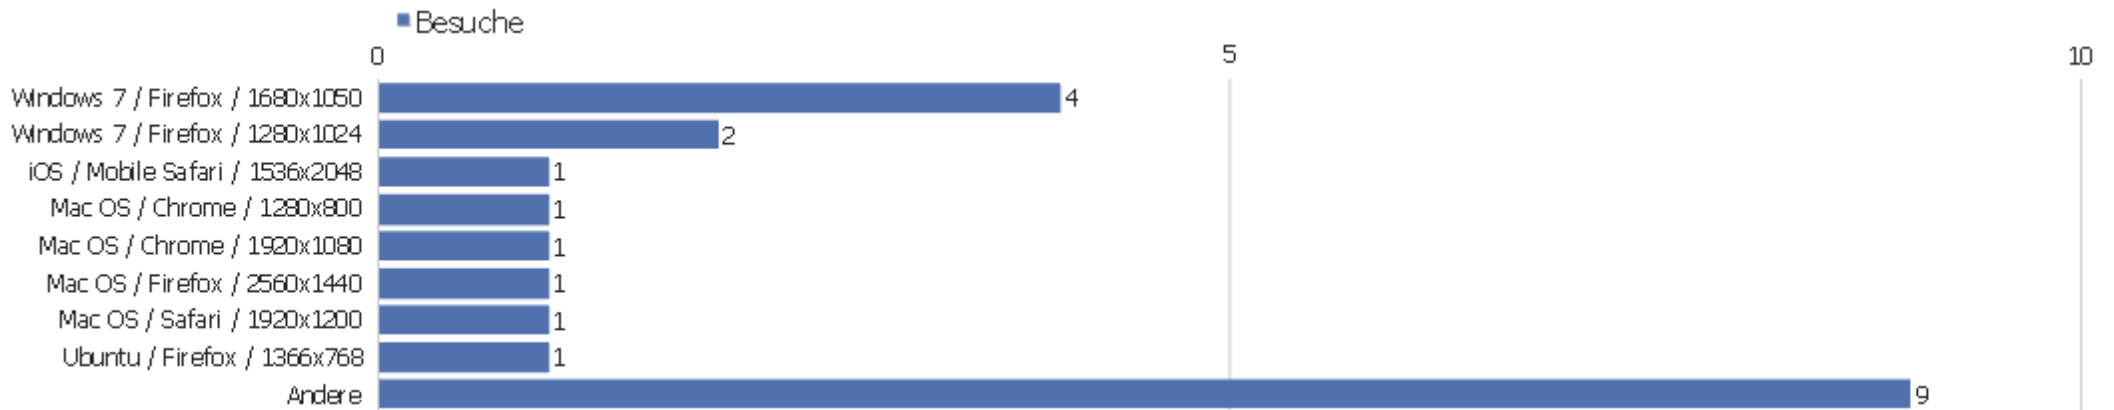

Globale Besucherkonfiguration

Konfiguration	Besuche	Aktionen	Aktionen pro Besuch	Durchschnittszeit auf der Webseite	Absprungrate	Konversionsrate
Windows 7 / Firefox / 1680x1050	4	8	2	00:02:00	25%	0%
Windows 7 / Firefox / 1280x1024	2	11	5,5	00:01:08	0%	0%
iOS / Mobile Safari / 1536x2048	1	1	1	00:00:00	100%	0%
Mac OS / Chrome / 1280x800	1	1	1	00:00:00	100%	0%
Mac OS / Chrome / 1920x1080	1	1	1	00:00:00	100%	0%
Mac OS / Firefox / 2560x1440	1	1	1	00:00:00	100%	0%
Mac OS / Safari / 1920x1200	1	1	1	00:00:00	100%	0%
Ubuntu / Firefox / 1366x768	1	1	1	00:00:00	100%	0%
unbekannt / unbekannt / 1280x1536	1	6	6	00:00:29	0%	0%
unbekannt / unbekannt / unknown	1	2	2	00:00:02	0%	0%
Windows 7 / Chrome / 1366x768	1	2	2	00:00:39	0%	0%
Windows 7 / Chrome / 1920x1080	1	7	7	00:08:36	0%	0%
Windows 7 / Internet Explorer / 1280x1024	1	2	2	00:23:33	0%	0%
Windows 7 / Internet Explorer / 1600x900	1	1	1	00:00:00	100%	0%