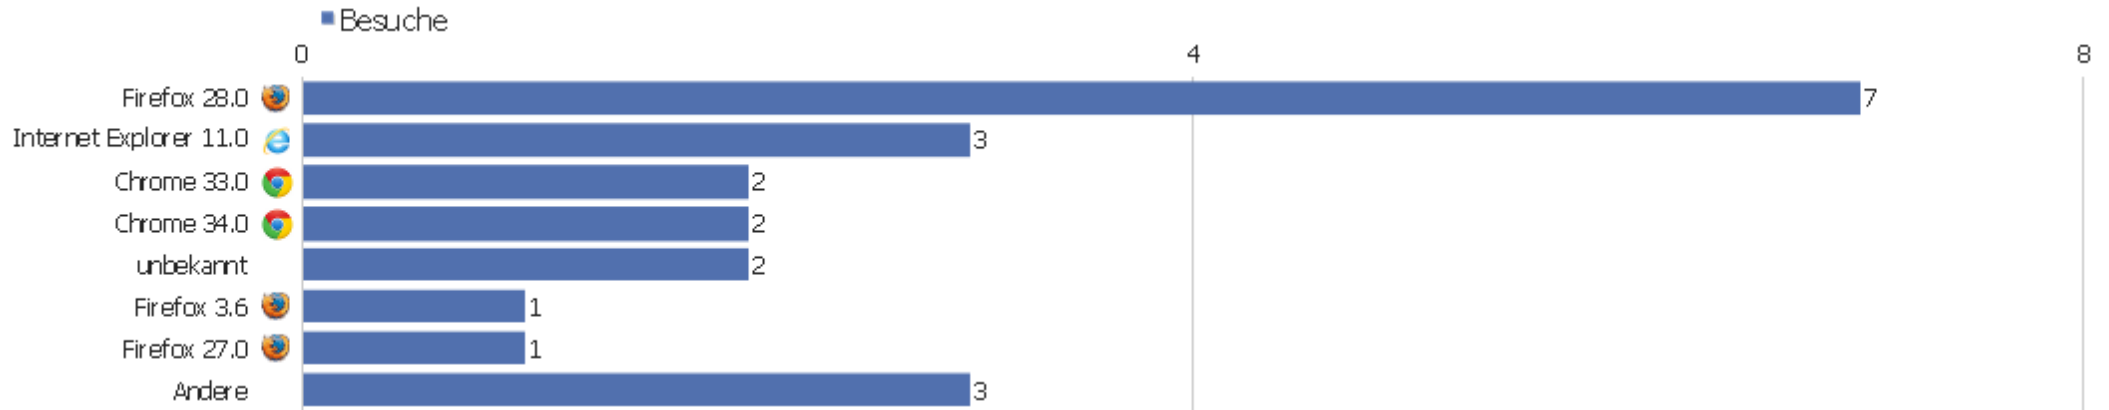

Browser-Version

Browserversion	Besuche	Aktionen	Aktionen pro Besuch	Durchschnittszeit auf der Webseite	Absprungrate	Konversionsrate
Firefox 28.0	7	17	2,43	00:01:07	57,14%	0%
Internet Explorer 11.0	3	3	1	00:00:00	100%	0%
Chrome 33.0	2	3	1,5	00:00:20	50%	0%
Chrome 34.0	2	8	4	00:04:18	50%	0%
unbekannt	2	8	4	00:00:16	0%	0%
Firefox 3.6	1	2	2	00:00:14	0%	0%
Firefox 27.0	1	3	3	00:02:09	0%	0%
Internet Explorer 9.0	1	2	2	00:23:33	0%	0%
Mobile Safari 7.0	1	1	1	00:00:00	100%	0%
Safari 7.0	1	1	1	00:00:00	100%	0%