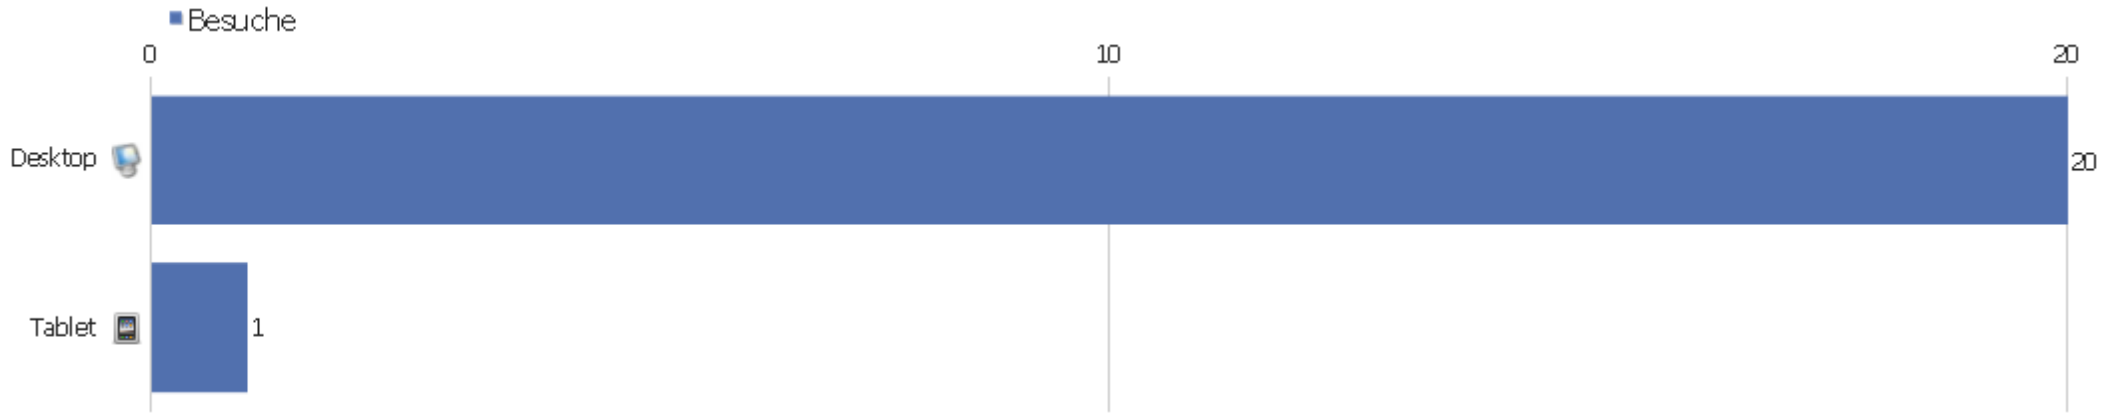

Gerätetyp

Gerätetyp	Besuche	Aktionen	Aktionen pro Besuch	Durchschnittszeit auf der Webseite	Absprungrate	Konversionsrate
Desktop	20	47	2,35	00:02:11	50%	0%
Tablet	1	1	1	00:00:00	100%	0%