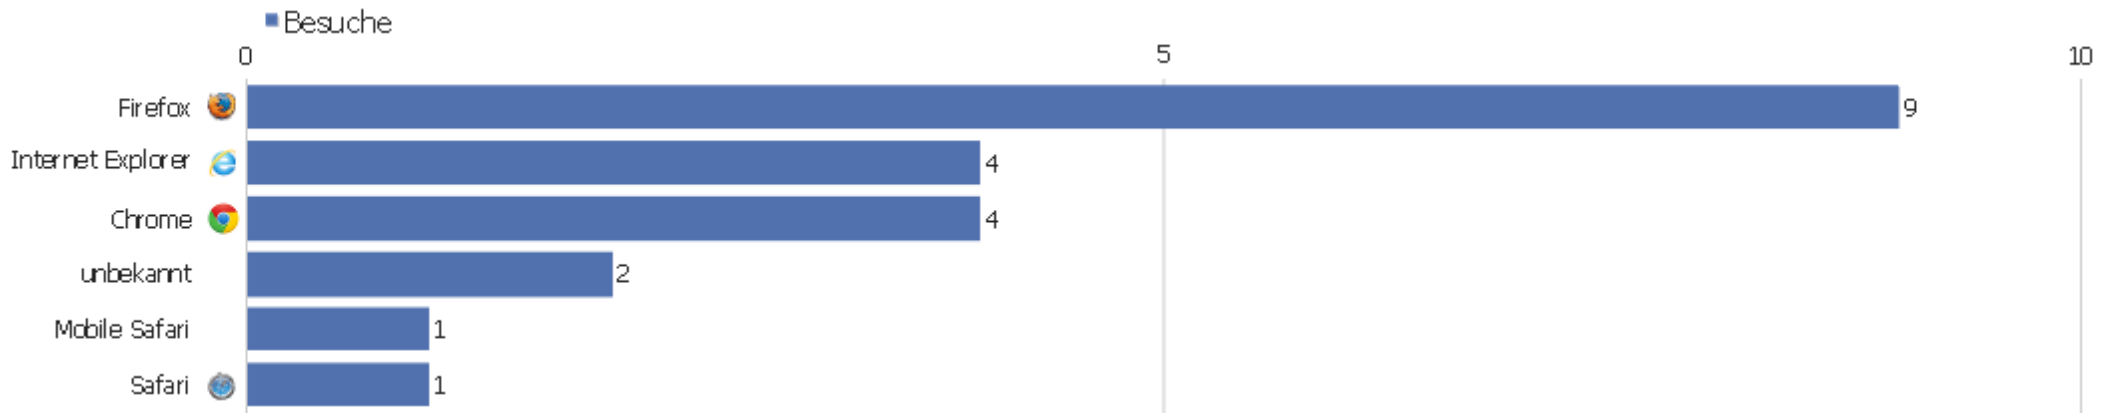

Besucher-Browser

Browser	Besuche	Aktionen	Aktionen pro Besuch	Durchschnittszeit auf der Webseite	Absprungrate	Konversionsrate
Firefox	9	22	2,44	00:01:08	44,44%	0%
Internet Explorer	4	5	1,25	00:05:53	75%	0%
Chrome	4	11	2,75	00:02:19	50%	0%
unbekannt	2	8	4	00:00:16	0%	0%
Mobile Safari	1	1	1	00:00:00	100%	0%
Safari	1	1	1	00:00:00	100%	0%