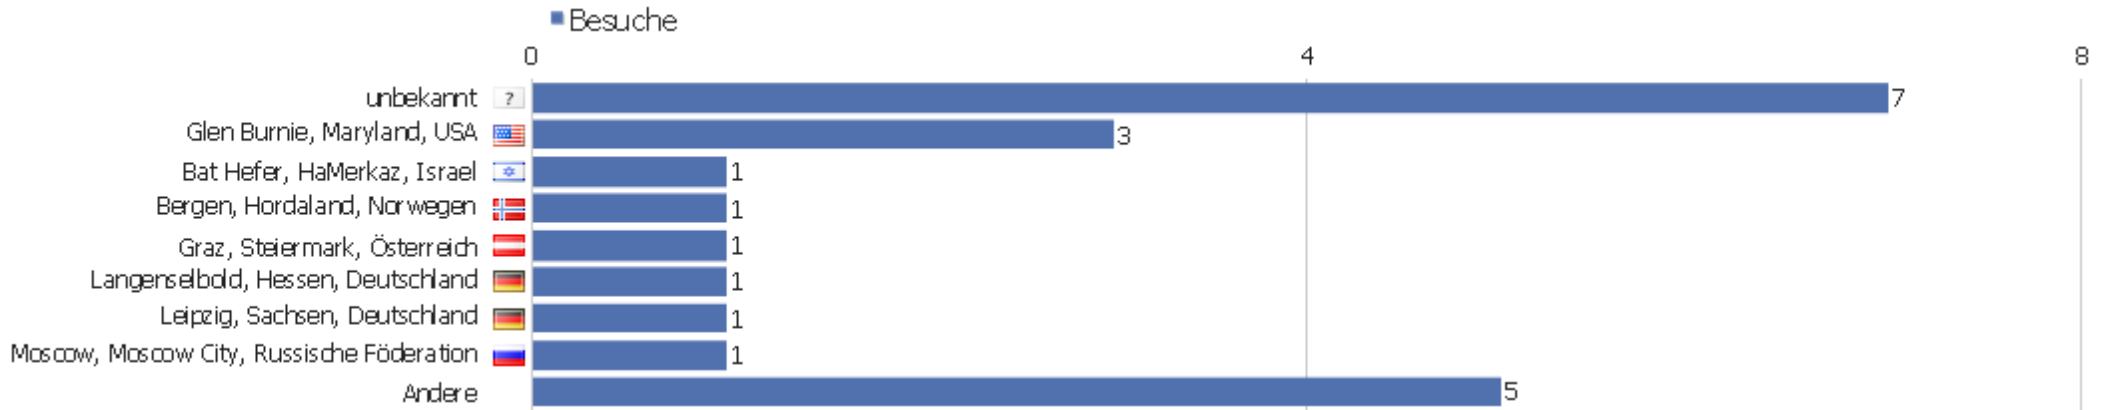

Stadt

Stadt	Besuche	Aktionen	Aktionen pro Besuch	Durchschnittszeit auf der Webseite	Absprungrate	Umsatz
? unbekannt	7	14	2	00:03:26	57,14%	0 €
🇺🇸 Glen Burnie, Maryland, USA	3	5	1,67	00:01:57	33,33%	0 €
🇮🇱 Bat Hefer, HaMerkaz, Israel	1	1	1	00:00:00	100%	0 €
🇳🇴 Bergen, Hordaland, Norwegen	1	1	1	00:00:00	100%	0 €
🇦🇹 Graz, Steiermark, Österreich	1	1	1	00:00:00	100%	0 €
🇩🇪 Langenselbold, Hessen, Deutschland	1	7	7	00:08:36	0%	0 €
🇩🇪 Leipzig, Sachsen, Deutschland	1	3	3	00:02:09	0%	0 €
🇷🇺 Moscow, Moscow City, Russische Föderation	1	2	2	00:00:14	0%	0 €
🇩🇪 Neunkirchen, Nordrhein-Westfalen, Deutschland	1	9	9	00:02:01	0%	0 €
🇧🇪 Puurs, Antwerpen, Belgien	1	1	1	00:00:00	100%	0 €
🇺🇸 Saint Louis, Missouri, USA	1	1	1	00:00:00	100%	0 €
🇦🇷 Tortuguitas, Buenos Aires, Argentinien	1	2	2	00:00:39	0%	0 €
🇨🇦 Vancouver, British Columbia, Kanada	1	1	1	00:00:00	100%	0 €