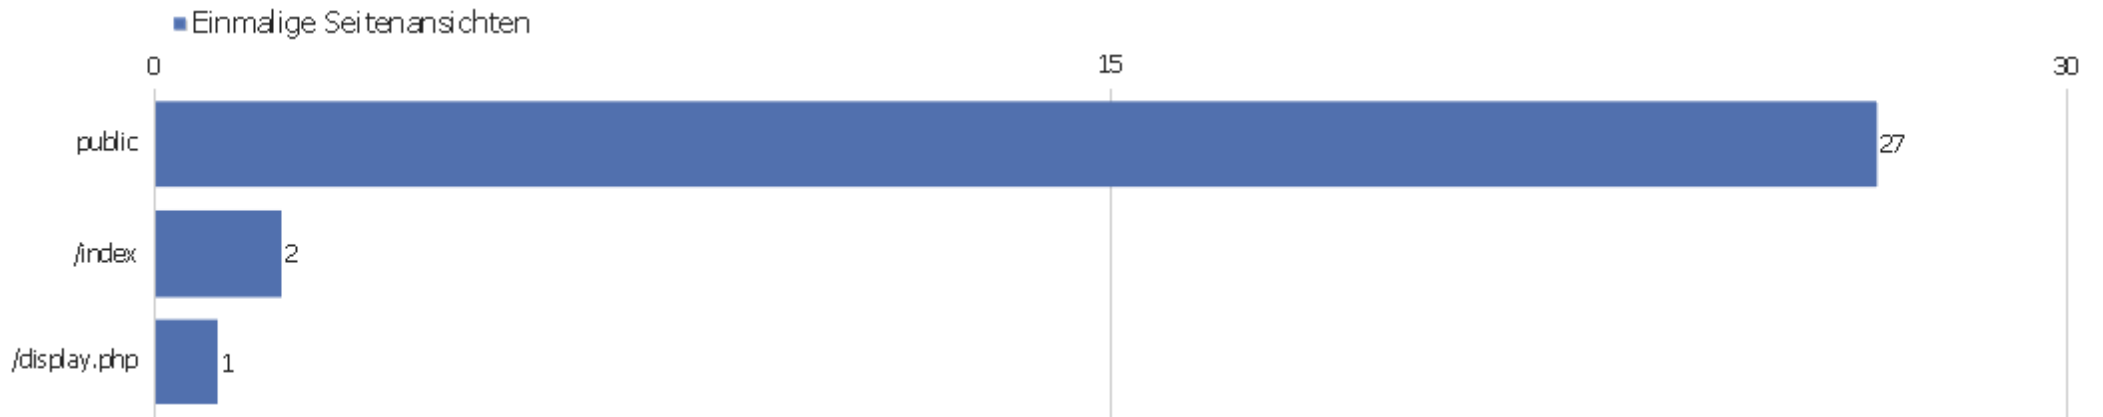

Seiten URL

Seiten-URL	Seitenansichten	Einmalige Seitenansichten	Absprungrate	Durchschnittszeit pro Seite	Ausstiegsrate	Durchschnittliche Generierungszeit
public	37	27	61%	00:01:35	67%	0,17s
/index	8	2	0%	00:00:21	100%	0,24s
/display.php	2	1	0%	00:00:01	100%	0s