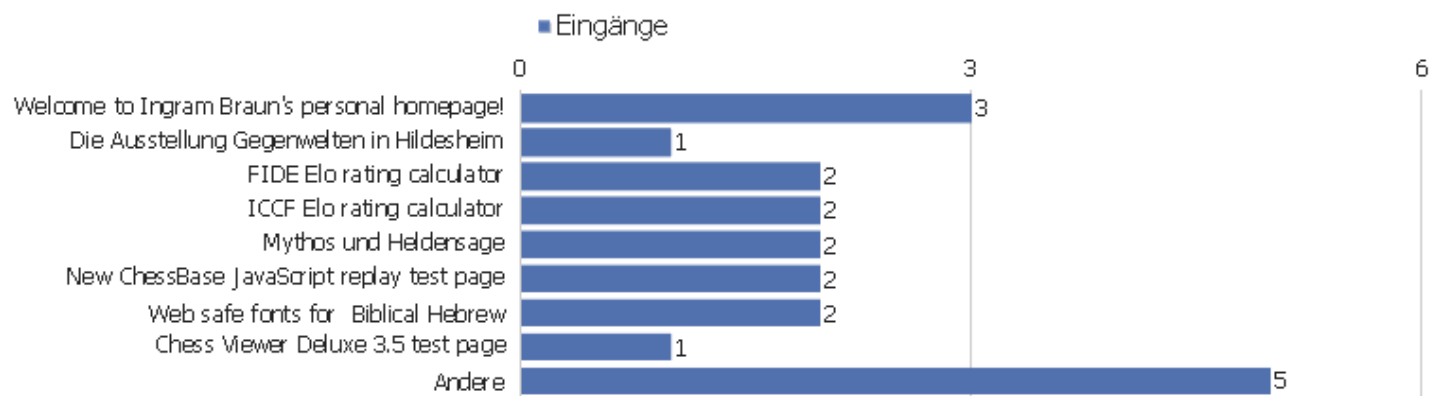

Titel der Einstiegsseite

Seitenname	Eingänge	Absprünge	Absprungsrate
Welcome to Ingram Braun's personal homepage!	3	0	0%
Die Ausstellung Gegenwelten in Hildesheim	1	1	100%
FIDE Elo rating calculator	2	1	50%
ICCF Elo rating calculator	2	1	50%
Mythos und Heldensage	2	1	50%
New ChessBase JavaScript replay test page	2	2	100%
Web safe fonts for Biblical Hebrew	2	2	100%
Chess Viewer Deluxe 3.5 test page	1	0	0%
Documents available on ingram-braun.net	1	0	0%
DWZ-Rechner	1	0	0%
FIDE rating form 1	1	1	100%
IECG Elo rating calculator	1	1	100%
Sizilianisch mit 2. Sc3	1	1	100%