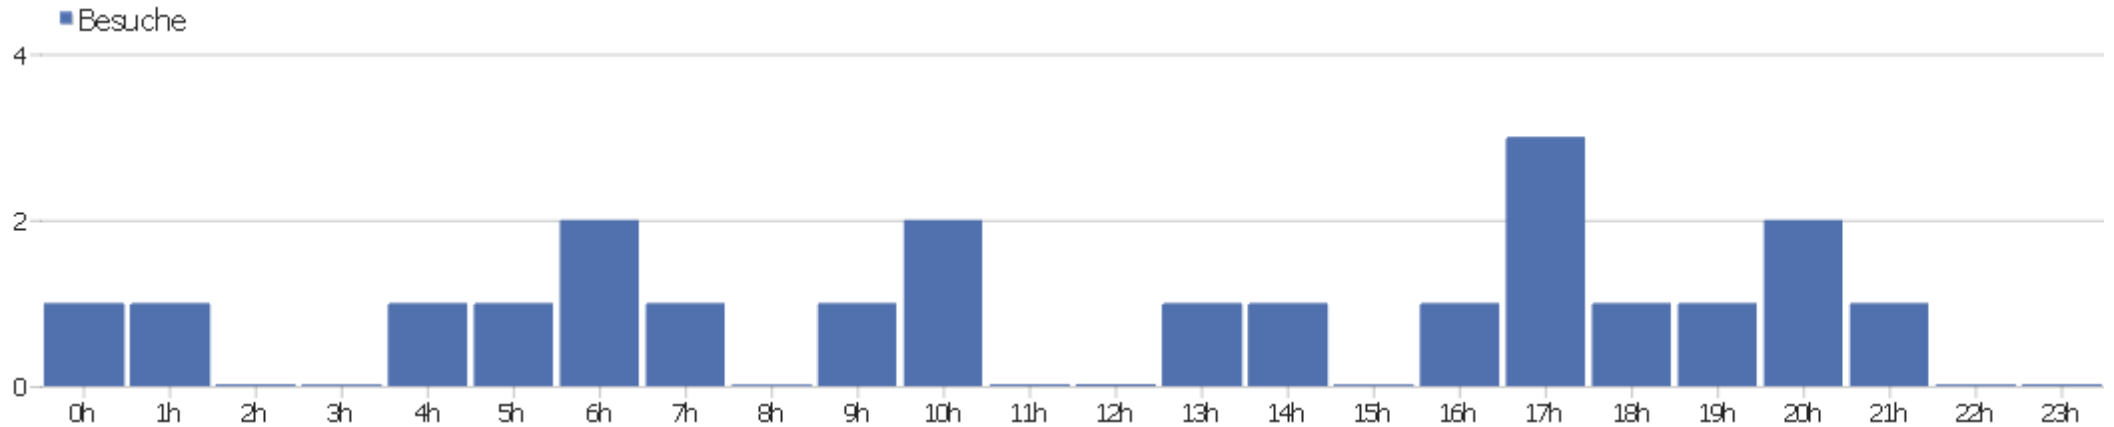

Besuche nach lokaler Zeit

Ortszeit	Besuche	Aktionen	Aktionen pro Besuch	Durchschnittszeit auf der Webseite	Absprungrate	Konversionsrate
0h	1	2	2	00:00:39	0%	0%
1h	1	1	1	00:00:00	100%	0%
2h	0	0	0	00:00:00	0%	0%
3h	0	0	0	00:00:00	0%	0%
4h	1	2	2	00:01:41	0%	0%
5h	1	1	1	00:00:00	100%	0%
6h	2	3	1,5	00:11:47	50%	0%
7h	1	1	1	00:00:00	100%	0%
8h	0	0	0	00:00:00	0%	0%
9h	1	9	9	00:02:01	0%	0%
10h	2	4	2	00:01:05	50%	0%
11h	0	0	0	00:00:00	0%	0%
12h	0	0	0	00:00:00	0%	0%
13h	1	7	7	00:08:36	0%	0%