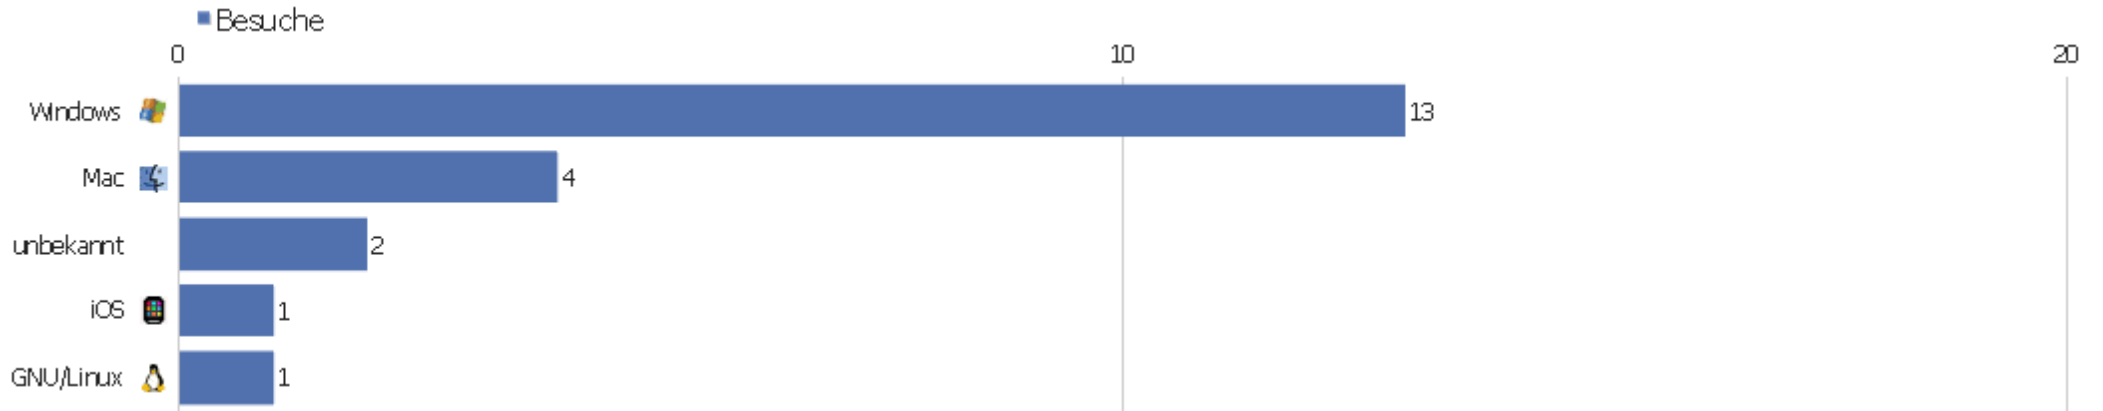

Betriebssystem Familie

Betriebssystem Familie	Besuche	Aktionen	Aktionen pro Besuch	Durchschnittszeit auf der Webseite	Absprungrate	Konversionsrate
Windows	13	34	2,62	00:03:19	38,46%	0%
Mac	4	4	1	00:00:00	100%	0%
unbekannt	2	8	4	00:00:16	0%	0%
iOS	1	1	1	00:00:00	100%	0%
GNU/Linux	1	1	1	00:00:00	100%	0%