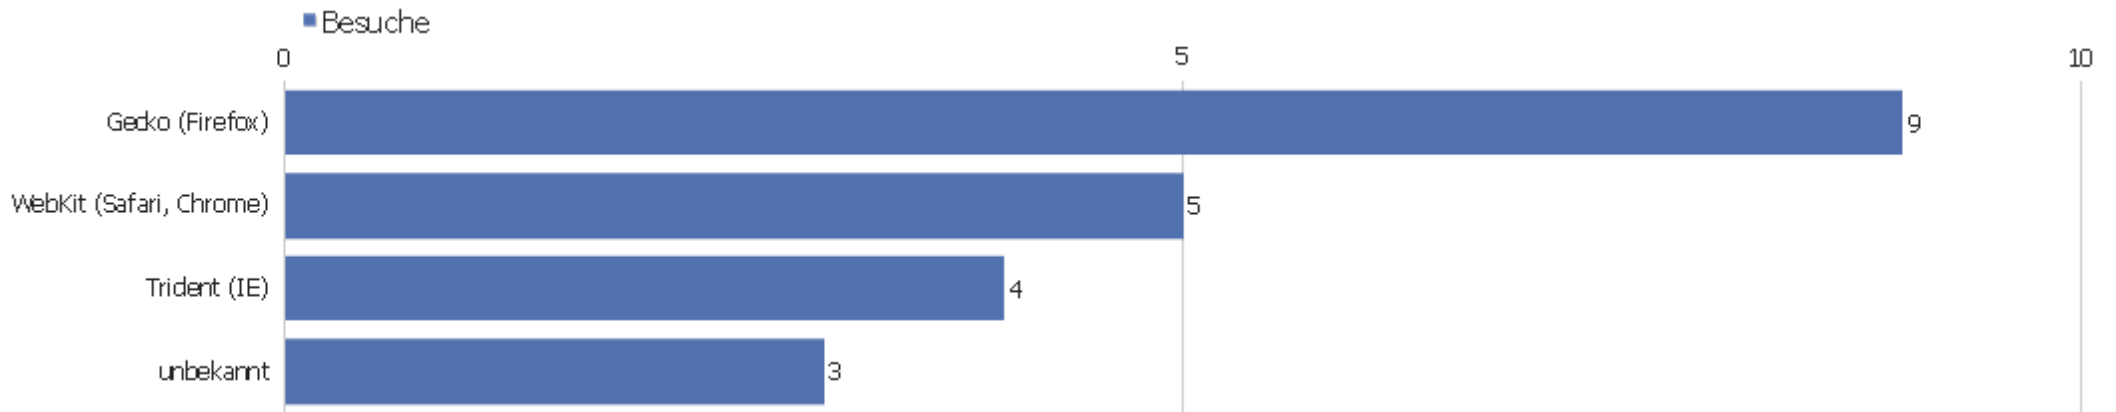

Browser nach Familie

Browserfamilie	Besuche	Aktionen	Aktionen pro Besuch	Durchschnittszeit auf der Webseite	Absprungrate	Konversionsrate
Gecko (Firefox)	9	22	2,44	00:01:08	44,44%	0%
WebKit (Safari, Chrome)	5	12	2,4	00:01:51	60%	0%
Trident (IE)	4	5	1,25	00:05:53	75%	0%
unbekannt	3	9	3	00:00:10	33,33%	0%