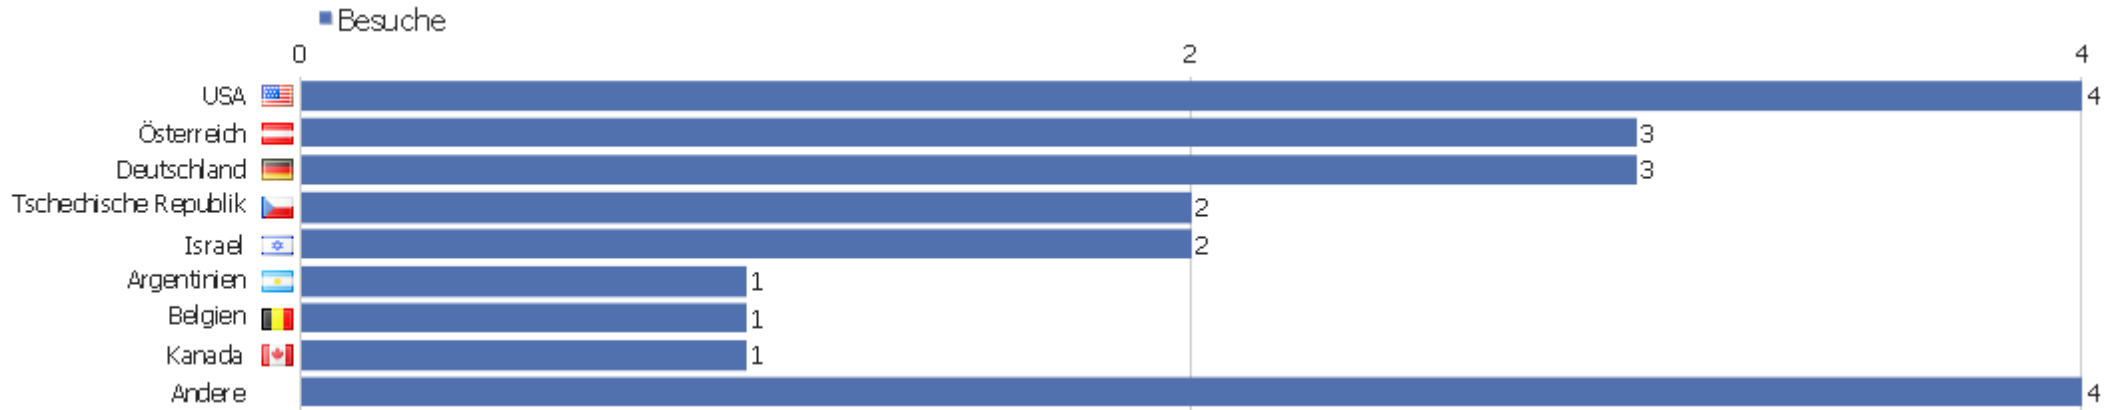

Webseiten

Es stehen keine Daten für diesen Bericht zur Verfügung.

Suchmaschinen

Suchmaschine	Besuche	Aktionen	Aktionen pro Besuch	Durchschnittszeit auf der Webseite	Absprungrate	Umsatz
Google	17	37	2,18	00:02:31	58,82%	0 €

Kampagnen

Es stehen keine Daten für diesen Bericht zur Verfügung.

Soziale Netzwerke

Es stehen keine Daten für diesen Bericht zur Verfügung.

Land

Land	Besuche	Aktionen	Aktionen pro Besuch	Durchschnittszeit auf der Webseite	Absprungrate	Umsatz
USA	4	6	1,5	00:01:28	50%	0 €
Österreich	3	3	1	00:00:00	100%	0 €
Deutschland	3	19	6,33	00:04:15	0%	0 €
Tschechische Republik	2	8	4	00:00:16	0%	0 €
Israel	2	2	1	00:00:00	100%	0 €
Argentinien	1	2	2	00:00:39	0%	0 €
Belgien	1	1	1	00:00:00	100%	0 €
Kanada	1	1	1	00:00:00	100%	0 €
Niederlande	1	1	1	00:00:00	100%	0 €
Norwegen	1	1	1	00:00:00	100%	0 €
Russische Föderation	1	2	2	00:00:14	0%	0 €
Venezuela	1	2	2	00:23:33	0%	0 €