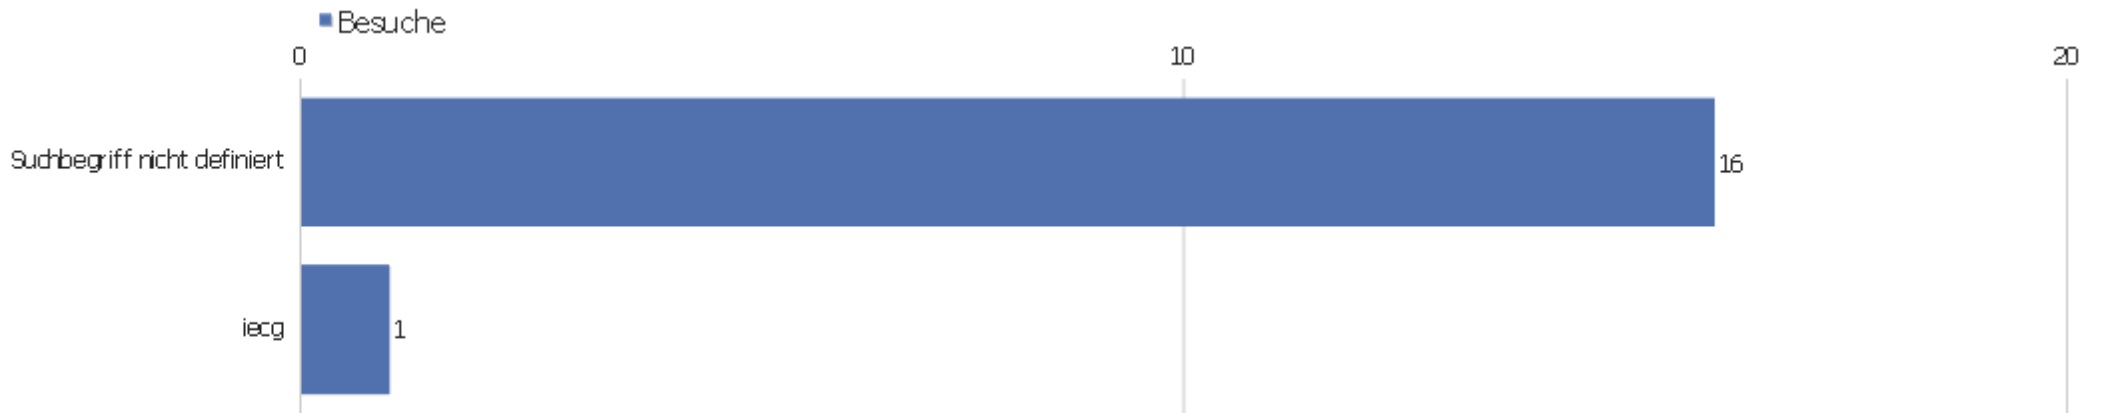

Suchbegriffe

Suchbegriff	Besuche	Aktionen	Aktionen pro Besuch	Durchschnittszeit auf der Webseite	Absprungrate	Umsatz
Suchbegriff nicht definiert	16	36	2,25	00:02:41	56,25%	0 €
iecg	1	1	1	00:00:00	100%	0 €

Webseiten

Es stehen keine Daten für diesen Bericht zur Verfügung.