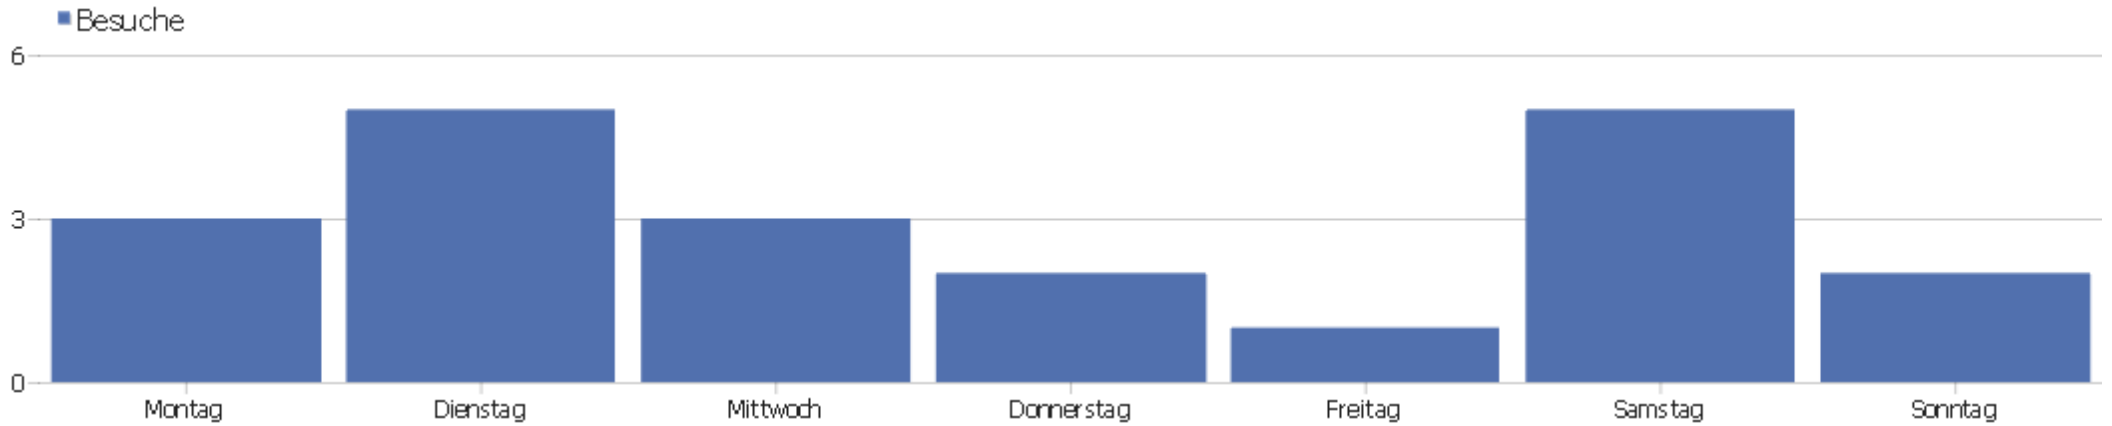

Besuche nach Wochentagen

Wochentag	Besuche	Aktionen	Aktionen pro Besuch	Durchschnittszeit auf der Webseite	Absprungrate	Konversionsrate
Montag	3	6	2	00:02:06	33,33%	0%
Dienstag	5	7	1,4	00:00:23	60%	0%
Mittwoch	3	12	4	00:00:53	33,33%	0%
Donnerstag	2	2	1	00:00:00	100%	0%
Freitag	1	1	1	00:00:00	100%	0%
Samstag	5	18	3,6	00:06:32	20%	0%
Sonntag	2	2	1	00:00:00	100%	0%