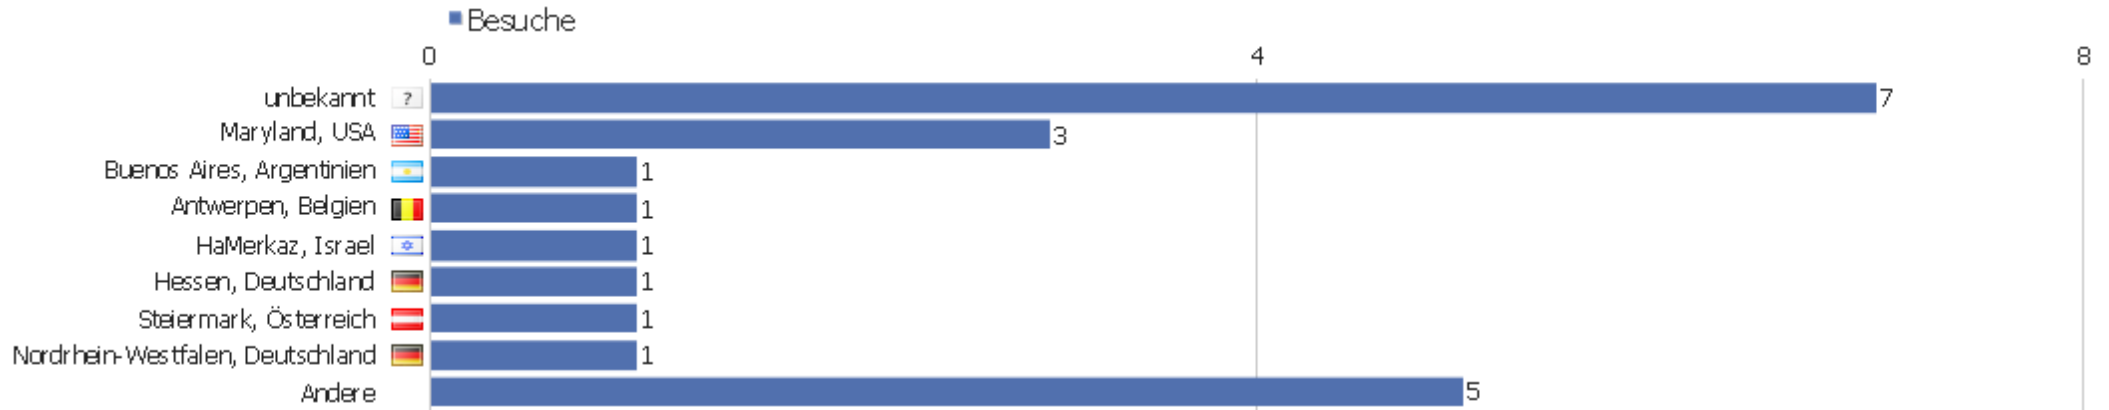

Region

Region	Besuche	Aktionen	Aktionen pro Besuch	Durchschnittszeit auf der Webseite	Absprungrate	Umsatz
unbekannt	7	14	2	00:03:26	57,14%	0 €
Maryland, USA	3	5	1,67	00:01:57	33,33%	0 €
Buenos Aires, Argentinien	1	2	2	00:00:39	0%	0 €
Antwerpen, Belgien	1	1	1	00:00:00	100%	0 €
HaMerkaz, Israel	1	1	1	00:00:00	100%	0 €
Hessen, Deutschland	1	7	7	00:08:36	0%	0 €
Steiermark, Österreich	1	1	1	00:00:00	100%	0 €
Nordrhein-Westfalen, Deutschland	1	9	9	00:02:01	0%	0 €
Hordaland, Norwegen	1	1	1	00:00:00	100%	0 €
Sachsen, Deutschland	1	3	3	00:02:09	0%	0 €
Moscow City, Russische Föderation	1	2	2	00:00:14	0%	0 €
British Columbia, Kanada	1	1	1	00:00:00	100%	0 €
Missouri, USA	1	1	1	00:00:00	100%	0 €