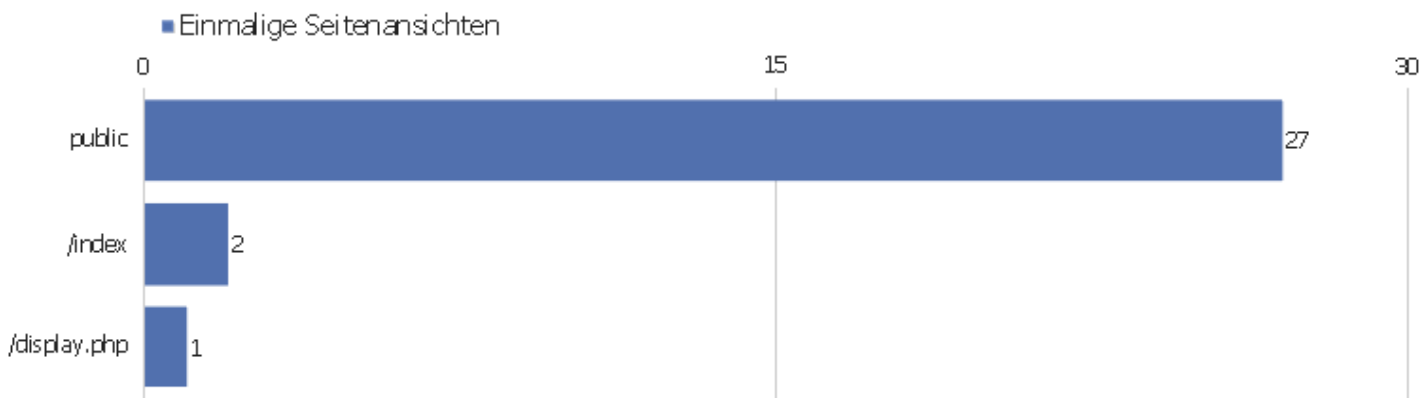

Ausstiegsseiten

Seiten-URL	Ausstiege	Einmalige Seitenansichten	Ausstiegsrate
public	18	27	67%
/index	2	2	100%
/display.php	1	1	100%