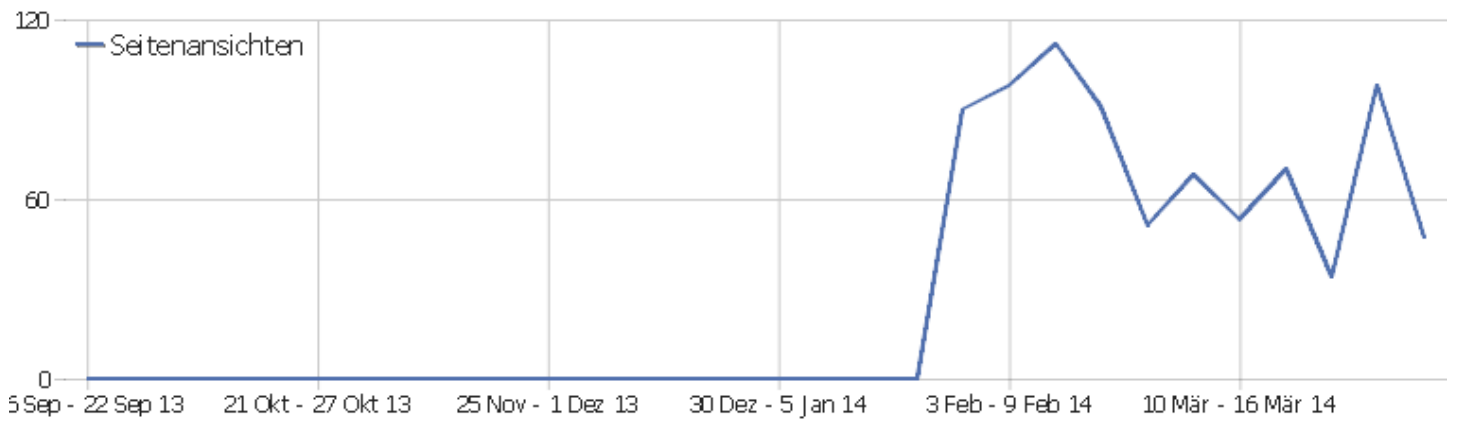

Aktionen - Kernmetriken

Name	Wert
Seitenansichten	47
Einmalige Seitenansichten	30
Downloads	0
Einmalige Downloads	0
Ausgehende Verweise	0
Einmalige ausgehende Verweise	0
Suchanfragen	0
Einmalige Suchbegriffe	0
Durchschnittliche Generierungszeit	0,08s