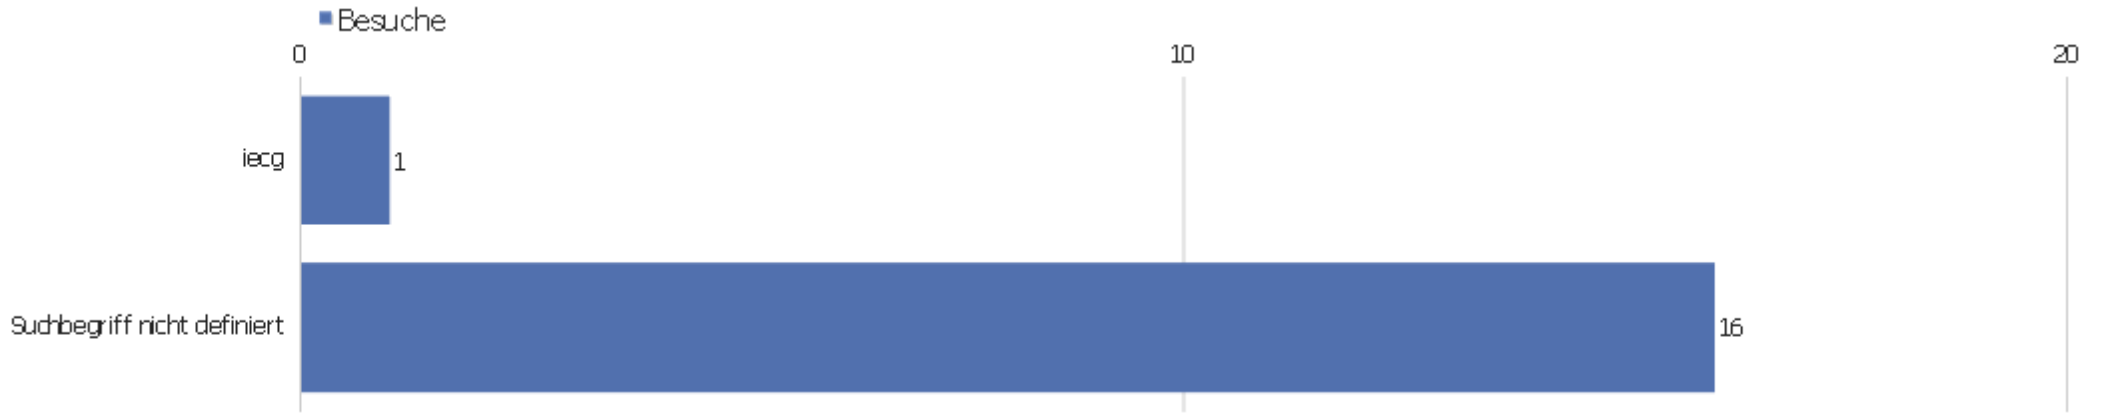

Ereignisaktionen

Es stehen keine Daten für diesen Bericht zur Verfügung.

Ereignisnamen

Es stehen keine Daten für diesen Bericht zur Verfügung.

Verweisart

Verweisart	Besuche	Aktionen	Aktionen pro Besuch	Durchschnittszeit auf der Webseite	Absprungrate	Umsatz
Suchmaschinen	17	37	2,18	00:02:31	58,82%	0 €
Direkte Zugriffe	4	11	2,75	00:00:11	25%	0 €

Alle Verweise

Verweis	Besuche	Aktionen	Aktionen pro Besuch	Durchschnittszeit auf der Webseite	Absprungrate	Konversionsrate
iecg	1	1	1	00:00:00	100%	0%
Suchbegriff nicht definiert	16	36	2,25	00:02:41	56,25%	0%