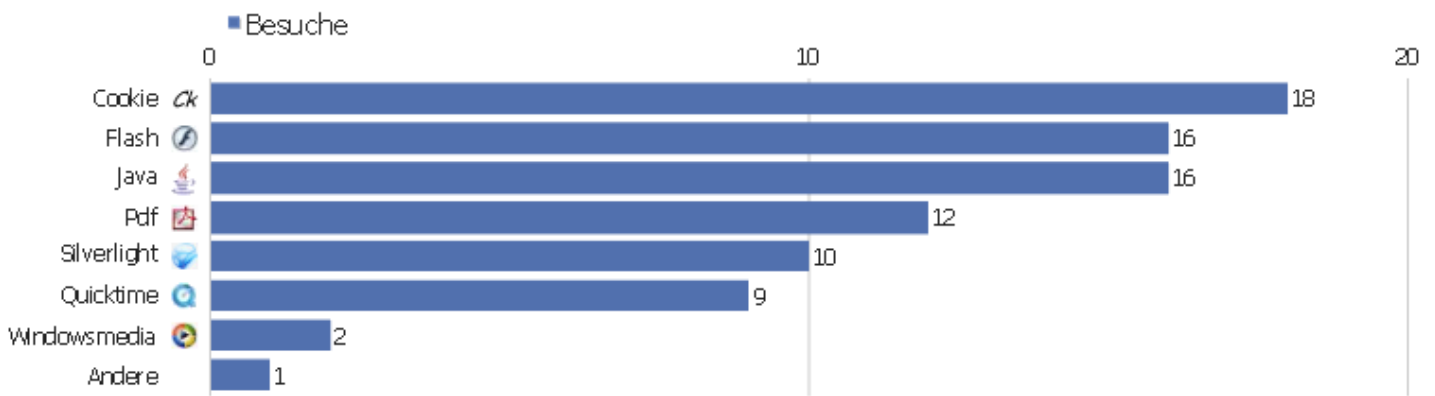

Liste der Plugins

Plugin	Besuche	% Besuche
Cookie	18	100%
Flash	16	94,1%
Java	16	94,1%
Pdf	12	70,6%
Silverlight	10	58,8%
Quicktime	9	52,9%
Windowsmedia	2	11,8%
Director	1	5,9%
Gears	0	0%
Realplayer	0	0%