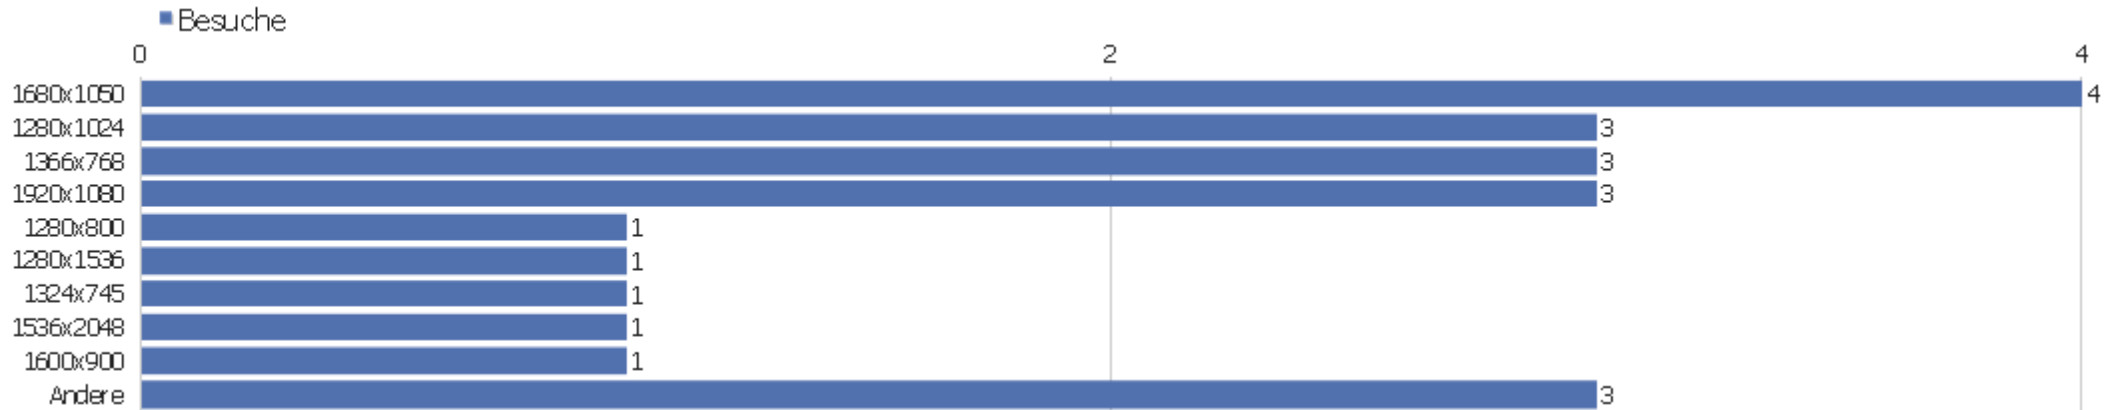

Bildschirmauflösungen

Auflösung	Besuche	Aktionen	Aktionen pro Besuch	Durchschnittszeit auf der Webseite	Absprungrate	Konversionsrate
1680x1050	4	8	2	00:02:00	25%	0%
1280x1024	3	13	4,33	00:08:36	0%	0%
1366x768	3	4	1,33	00:00:13	66,67%	0%
1920x1080	3	9	3	00:02:52	66,67%	0%
1280x800	1	1	1	00:00:00	100%	0%
1280x1536	1	6	6	00:00:29	0%	0%
1324x745	1	1	1	00:00:00	100%	0%
1536x2048	1	1	1	00:00:00	100%	0%
1600x900	1	1	1	00:00:00	100%	0%
1920x1200	1	1	1	00:00:00	100%	0%
2560x1440	1	1	1	00:00:00	100%	0%
unknown	1	2	2	00:00:02	0%	0%