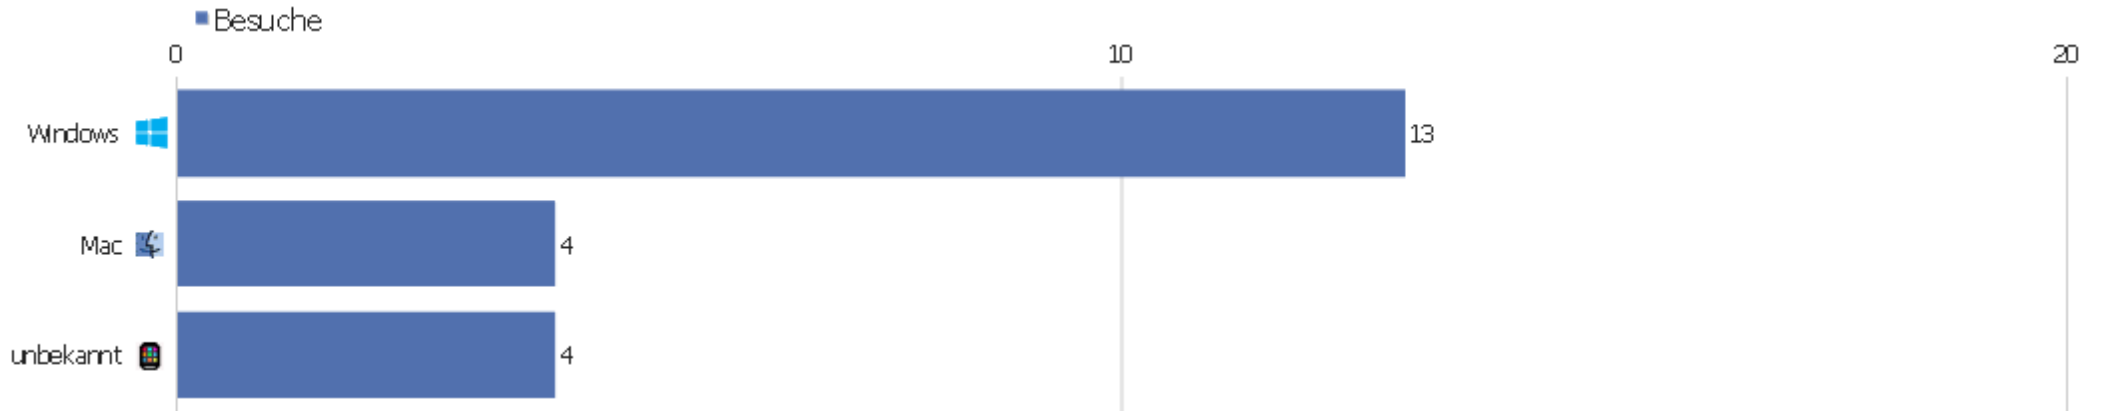

Betriebssystem-Familie

Betriebssystem-Familie	Besuche	Aktionen	Aktionen pro Besuch	Durchschnittszeit auf der Webseite	Absprungrate	Konversionsrate
Windows	13	34	2,62	00:03:19	38,46%	0%
Mac	4	4	1	00:00:00	100%	0%
unbekannt	4	10	2,5	00:00:08	50%	0%