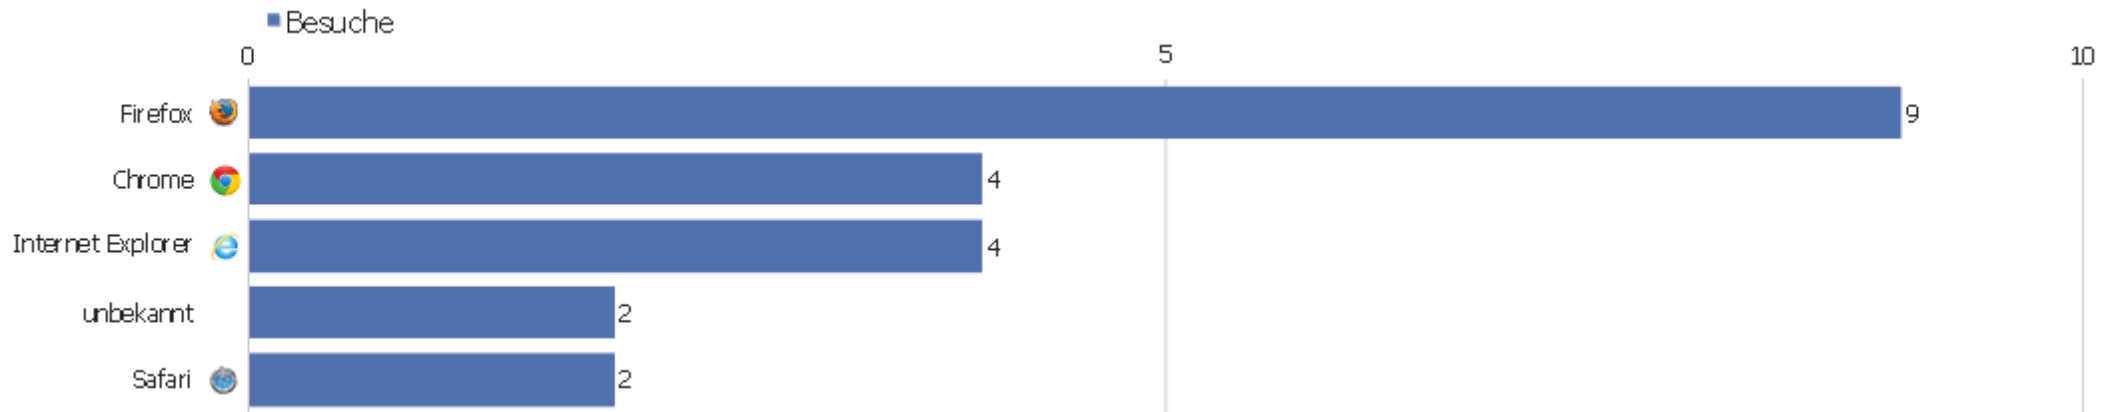

Browserfamilien

Browserfamilien	Besuche	Aktionen	Aktionen pro Besuch	Durchschnittszeit auf der Webseite	Absprungrate	Konversionsrate
Firefox	9	22	2,44	00:01:08	44,44%	0%
Chrome	4	11	2,75	00:02:19	50%	0%
Internet Explorer	4	5	1,25	00:05:53	75%	0%
unbekannt	2	8	4	00:00:16	0%	0%
Safari	2	2	1	00:00:00	100%	0%