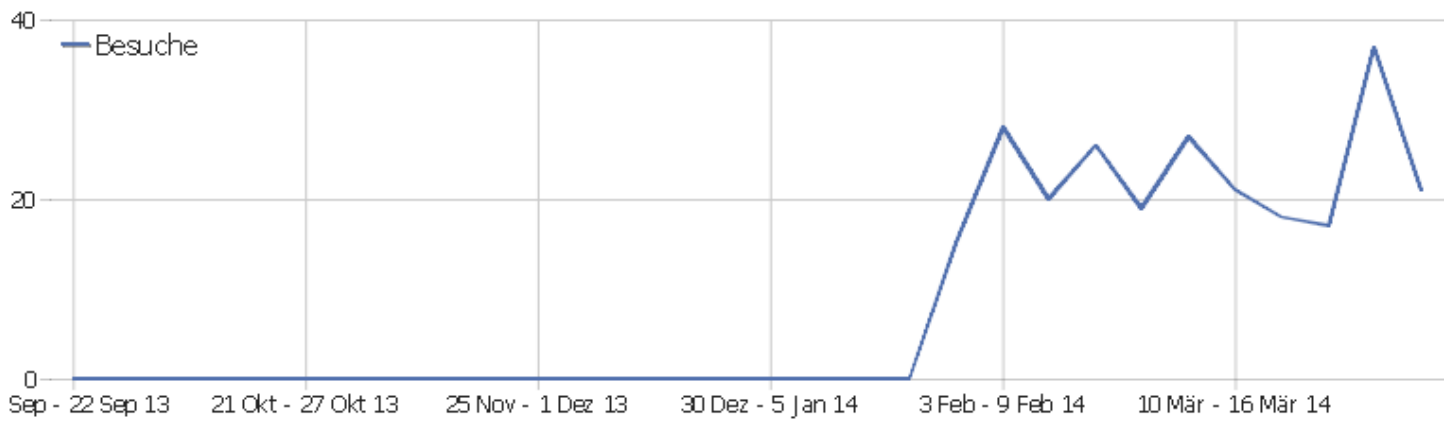

PIWIK

Webseite Ingram Braun's personal homepage

Zeitspanne: Woche 7 April - 13 April 2014

Wöchentliche Besucherstatistik für ingram-braun.net

Besucherüberblick

Name	Wert
Eindeutige Besucher	19
Besuche	21
Aktionen	48
Maximale Aktionen pro Besuch	9
Absprungrate	52%
Aktionen pro Besuch	2,3
Durchschnittliche Besuchszeit (in Sekunden)	00:02:04

Besuche nach Server-Zeit

Server-Zeit	Besuche	Aktionen	Aktionen pro Besuch	Durchschnittszeit auf der Webseite	Absprungrate	Umsatz
0h	1	2	2	00:04:10	0%	0 €
1h	0	0	0	00:00:00	0%	0 €
2h	0	0	0	00:00:00	0%	0 €
3h	0	0	0	00:00:00	0%	0 €
4h	0	0	0	00:00:00	0%	0 €
5h	2	3	1,5	00:00:20	50%	0 €
6h	1	1	1	00:00:00	100%	0 €
7h	1	1	1	00:00:00	100%	0 €
8h	1	1	1	00:00:00	100%	0 €
9h	1	9	9	00:02:01	0%	0 €
10h	3	6	2	00:01:17	33,33%	0 €
11h	1	1	1	00:00:00	100%	0 €
12h	1	1	1	00:00:00	100%	0 €
13h	2	9	4,5	00:16:05	0%	0 €

Besuche nach lokaler Zeit

Ortszeit	Besuche	Aktionen	Aktionen pro Besuch	Durchschnittszeit auf der Webseite	Absprungrate	Konversionsrate
0h	1	2	2	00:00:39	0%	0%
1h	1	1	1	00:00:00	100%	0%
2h	0	0	0	00:00:00	0%	0%
3h	0	0	0	00:00:00	0%	0%
4h	1	2	2	00:01:41	0%	0%
5h	1	1	1	00:00:00	100%	0%
6h	2	3	1,5	00:11:47	50%	0%
7h	1	1	1	00:00:00	100%	0%
8h	0	0	0	00:00:00	0%	0%
9h	1	9	9	00:02:01	0%	0%
10h	2	4	2	00:01:05	50%	0%
11h	0	0	0	00:00:00	0%	0%
12h	0	0	0	00:00:00	0%	0%
13h	1	7	7	00:08:36	0%	0%