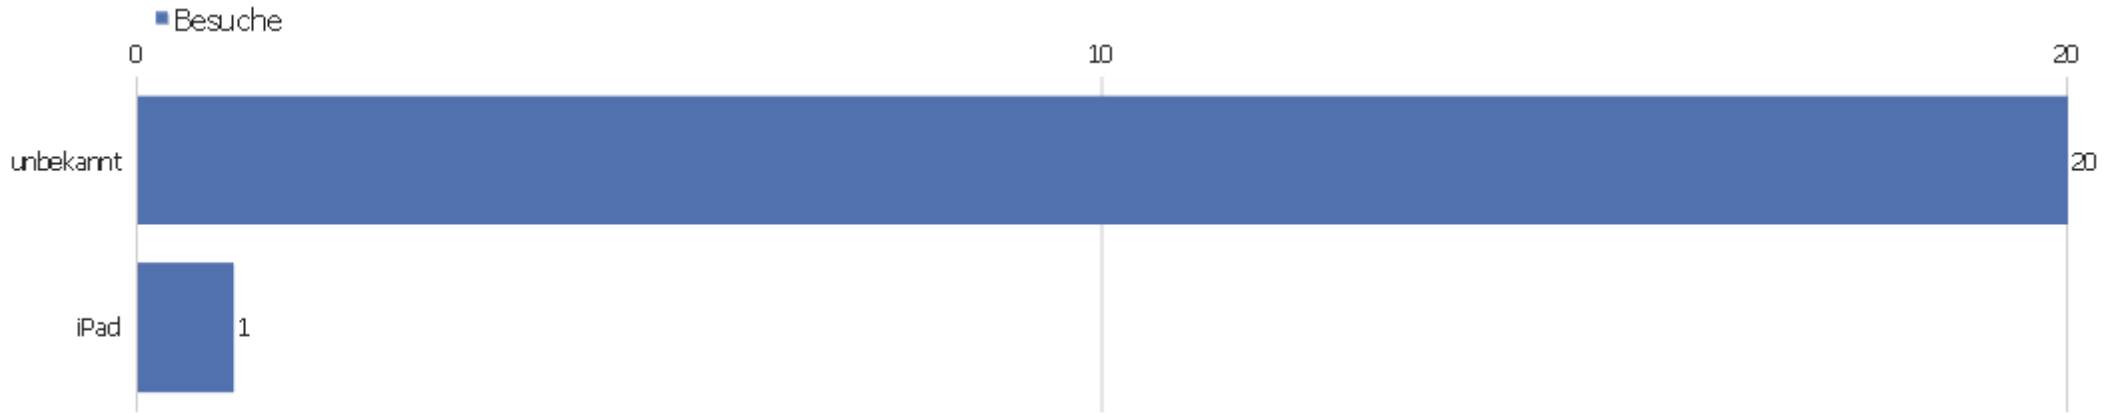

Provider

Provider	Besuche	Aktionen	Aktionen pro Besuch	Durchschnittszeit auf der Webseite	Absprungrate	Konversionsrate
Verizon	3	5	1,67	00:01:57	33,33%	0%
IP	2	5	2,5	00:12:51	0%	0%
Seznam	2	8	4	00:00:16	0%	0%
2com	1	2	2	00:00:14	0%	0%
012	1	1	1	00:00:00	100%	0%
A1	1	1	1	00:00:00	100%	0%
Bezeqint	1	1	1	00:00:00	100%	0%
Colt	1	9	9	00:02:01	0%	0%
Direct-adsl	1	1	1	00:00:00	100%	0%
Sbcglobal	1	1	1	00:00:00	100%	0%
Shawcable	1	1	1	00:00:00	100%	0%
T-mobile	1	1	1	00:00:00	100%	0%
Telekom	1	1	1	00:00:00	100%	0%
Telenet	1	1	1	00:00:00	100%	0%

Telered	1	2	2	00:00:39	0%	0%
Uib	1	1	1	00:00:00	100%	0%
Unity-media	1	7	7	00:08:36	0%	0%

Gerätetyp

Gerätetyp	Besuche	Aktionen	Aktionen pro Besuch	Durchschnittszeit auf der Webseite	Absprungrate	Konversionsrate
Desktop	20	47	2,35	00:02:11	50%	0%
Tablet	1	1	1	00:00:00	100%	0%

Gerätemarkre

Gerätemarkre	Besuche	Aktionen	Aktionen pro Besuch	Durchschnittszeit auf der Webseite	Absprungsrate	Konversionsrate
unbekannt	20	47	2,35	00:02:11	50%	0%
🍏 Apple	1	1	1	00:00:00	100%	0%

Gerätemodell