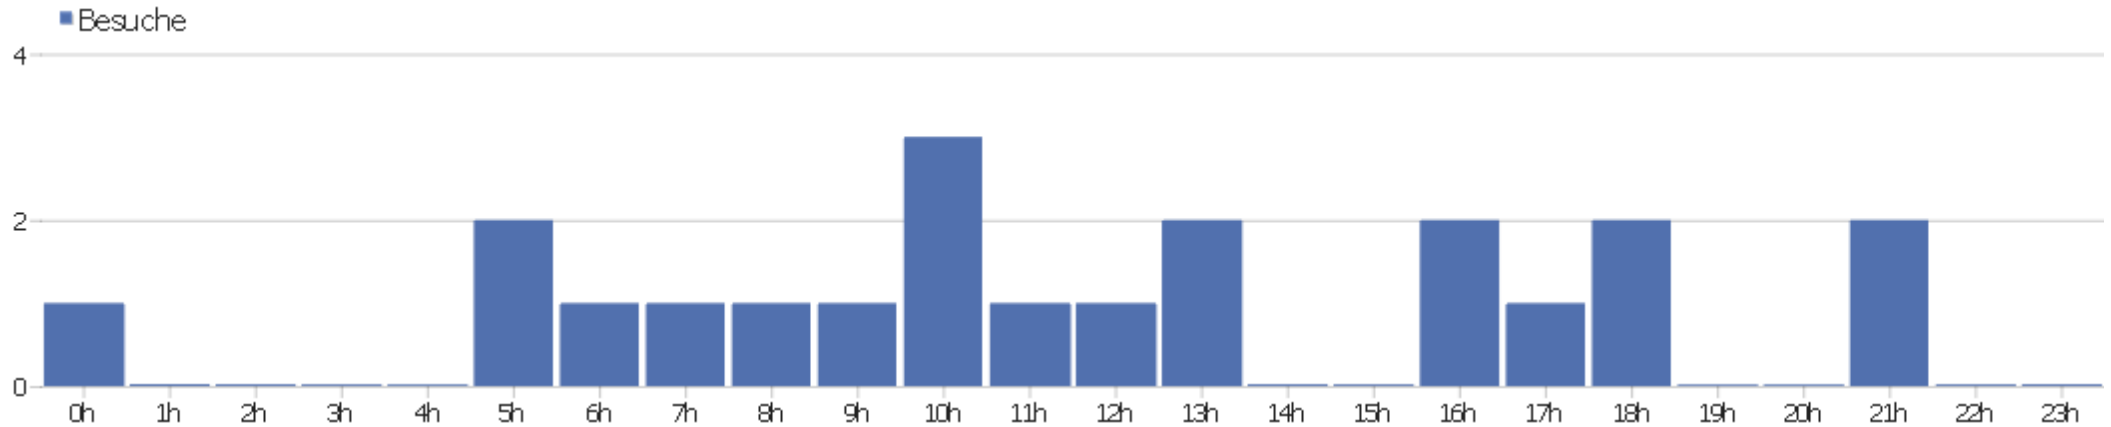

PIWIK

Webseite Ingram Braun's personal homepage

Zeitspanne: Woche 7 April - 13 April 2014

Wöchentliche Besucherstatistik für ingram-braun.net

Besucherüberblick

Name	Wert
Eindeutige Besucher	19
Besuche	21
Aktionen	48
Maximale Aktionen pro Besuch	9
Absprungrate	52%
Aktionen pro Besuch	2,3
Durchschnittliche Besuchszeit (in Sekunden)	00:02:04

Besuche nach Server-Zeit

Server-Zeit	Besuche	Aktionen	Aktionen pro Besuch	Durchschnittszeit auf der Webseite	Absprungrate	Umsatz
0h	1	2	2	00:04:10	0%	0 €
1h	0	0	0	00:00:00	0%	0 €
2h	0	0	0	00:00:00	0%	0 €
3h	0	0	0	00:00:00	0%	0 €
4h	0	0	0	00:00:00	0%	0 €
5h	2	3	1,5	00:00:20	50%	0 €
6h	1	1	1	00:00:00	100%	0 €
7h	1	1	1	00:00:00	100%	0 €
8h	1	1	1	00:00:00	100%	0 €
9h	1	9	9	00:02:01	0%	0 €
10h	3	6	2	00:01:17	33,33%	0 €
11h	1	1	1	00:00:00	100%	0 €
12h	1	1	1	00:00:00	100%	0 €
13h	2	9	4,5	00:16:05	0%	0 €