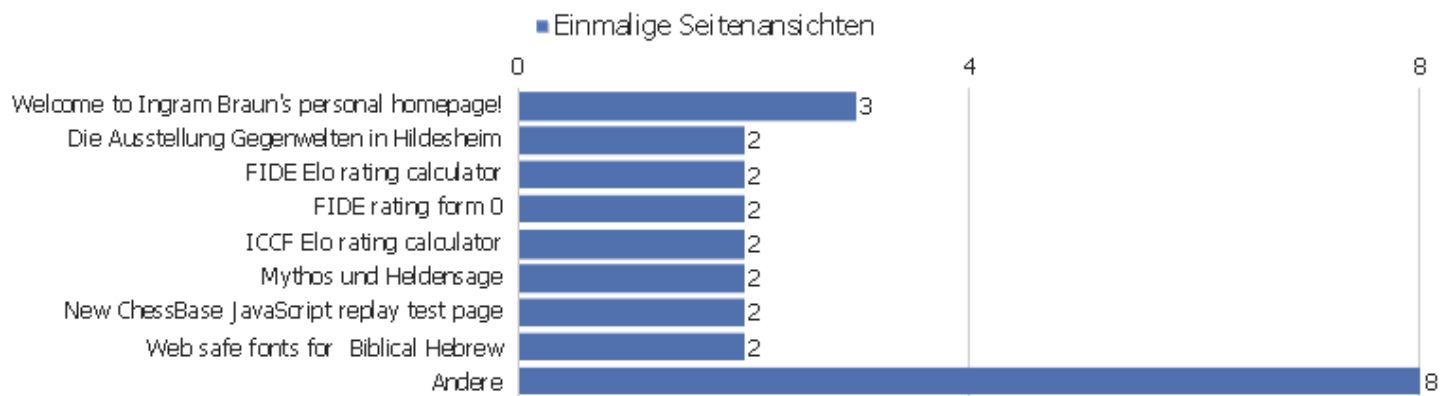

Titel der Ausstiegsseite

Seitenname	Ausstiege	Einmalige Seitenansichten	Ausstiegsrate
Welcome to Ingram Braun's personal homepage!	3	3	100%
Die Ausstellung Gegenwelten in Hildesheim	1	2	50%
FIDE Elo rating calculator	1	2	50%
FIDE rating form 0	2	2	100%
ICCF Elo rating calculator	1	2	50%
Mythos und Heldensage	1	2	50%
New ChessBase JavaScript replay test page	2	2	100%
Web safe fonts for Biblical Hebrew	2	2	100%
Documents available on Ingram-Braun.net	1	1	100%
DWZ rating form 1	1	1	100%
FIDE rating form 1	1	1	100%
Galgen, Rad und Scheiterhaufen (Ausstellung)	1	1	100%
ICCF rating form 0	1	1	100%
IECG Elo rating calculator	1	1	100%
MyChessViewer 2.2 test page	1	1	100%
Sizilianisch mit 2. Sc3	1	1	100%

Ausgehende Verweise

Es stehen keine Daten für diesen Bericht zur Verfügung.

Downloads

Es stehen keine Daten für diesen Bericht zur Verfügung.

Ereigniskategorien

Es stehen keine Daten für diesen Bericht zur Verfügung.

Ereignisaktionen

Es stehen keine Daten für diesen Bericht zur Verfügung.