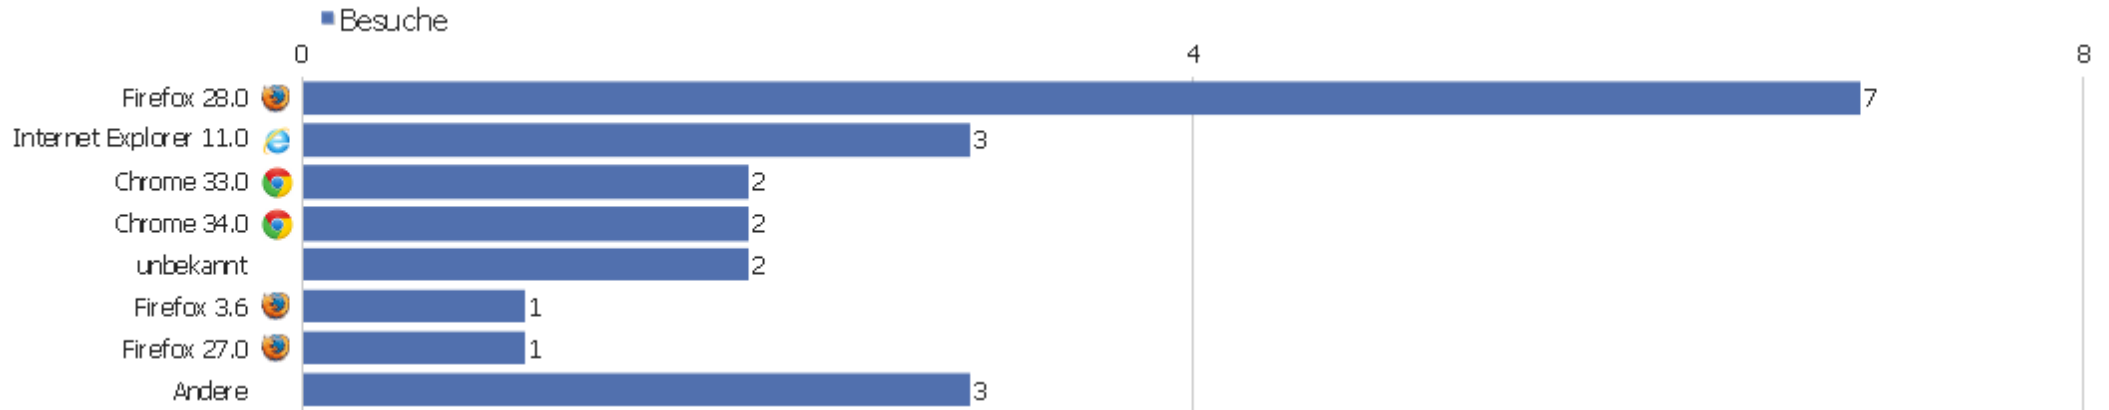

Browser Versionen

Browser Versionen	Besuche	Aktionen	Aktionen pro Besuch	Durchschnittszeit auf der Webseite	Absprungrate	Konversionsrate
Firefox 28.0	7	17	2,43	00:01:07	57,14%	0%
Internet Explorer 11.0	3	3	1	00:00:00	100%	0%
Chrome 33.0	2	3	1,5	00:00:20	50%	0%
Chrome 34.0	2	8	4	00:04:18	50%	0%
unbekannt	2	8	4	00:00:16	0%	0%
Firefox 3.6	1	2	2	00:00:14	0%	0%
Firefox 27.0	1	3	3	00:02:09	0%	0%
Internet Explorer 9.0	1	2	2	00:23:33	0%	0%
Mobile Safari 7.0	1	1	1	00:00:00	100%	0%
Safari 7.0	1	1	1	00:00:00	100%	0%