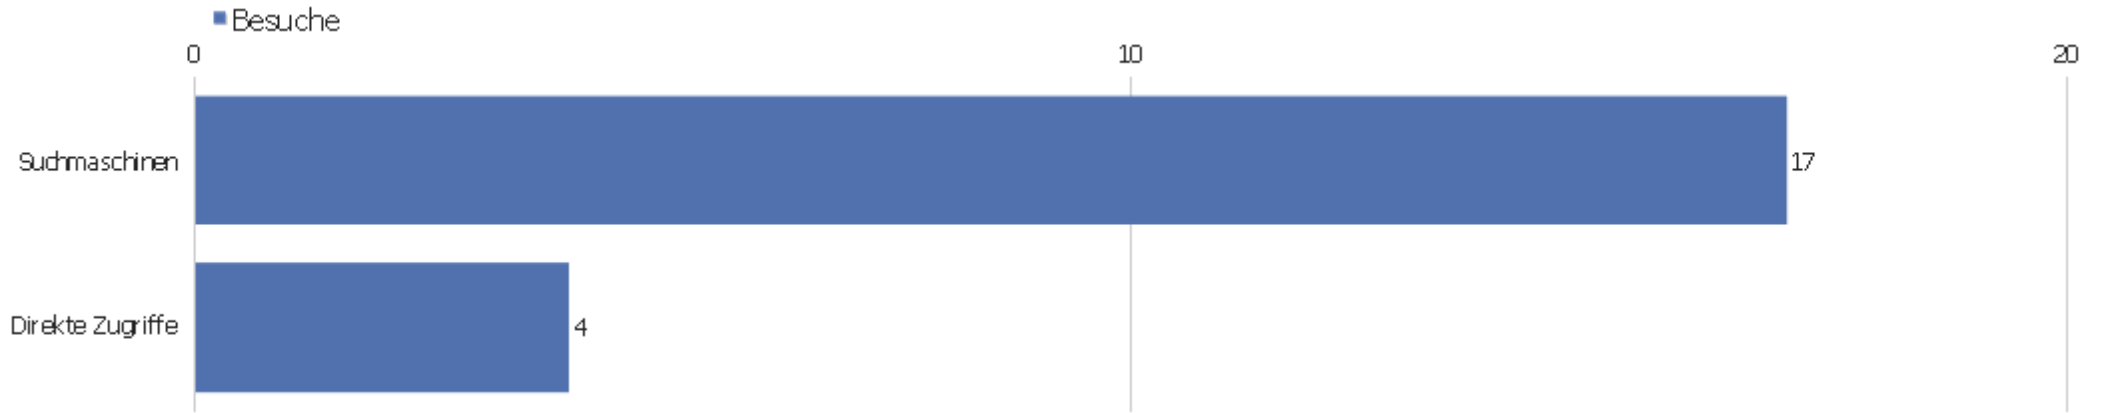

Ereignisaktionen

Es stehen keine Daten für diesen Bericht zur Verfügung.

Ereignisnamen

Es stehen keine Daten für diesen Bericht zur Verfügung.

Verweisart

Verweisart	Besuche	Aktionen	Aktionen pro Besuch	Durchschnittszeit auf der Webseite	Absprungrate	Umsatz
Suchmaschinen	17	37	2,18	00:02:31	58,82%	0 €
Direkte Zugriffe	4	11	2,75	00:00:11	25%	0 €