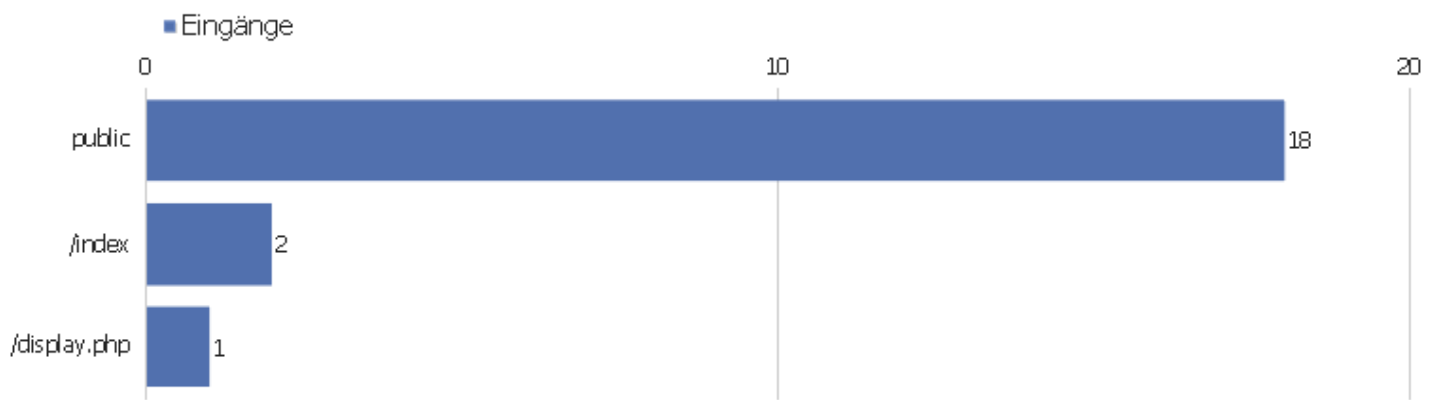

Eingangsseiten

Seiten-URL	Eingänge	Absprünge	Absprungrate
public	18	11	61%
/index	2	0	0%
/display.php	1	0	0%