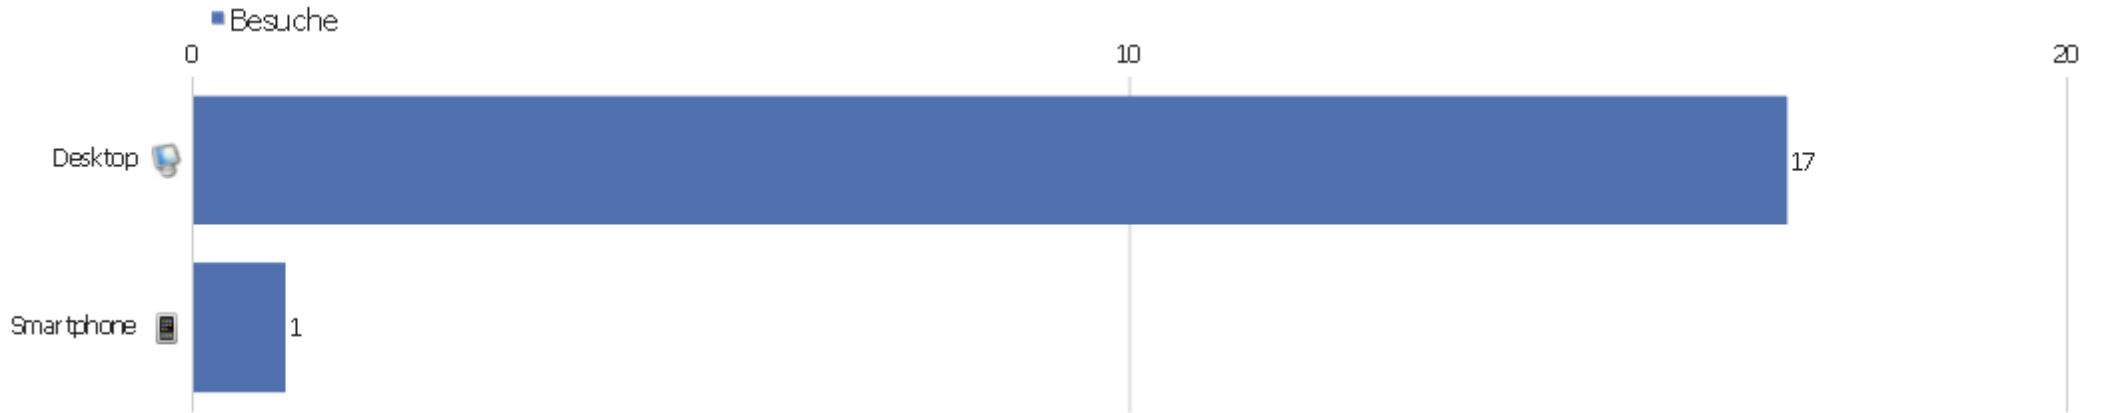

Gerätetyp

Gerätetyp	Besuche	Aktionen	Aktionen pro Besuch	Durchschnittszeit auf der Webseite	Absprungrate	Konversionsrate
Desktop	17	73	4,29	00:05:04	35,29%	0%
Smartphone	1	10	10	00:19:14	0%	0%