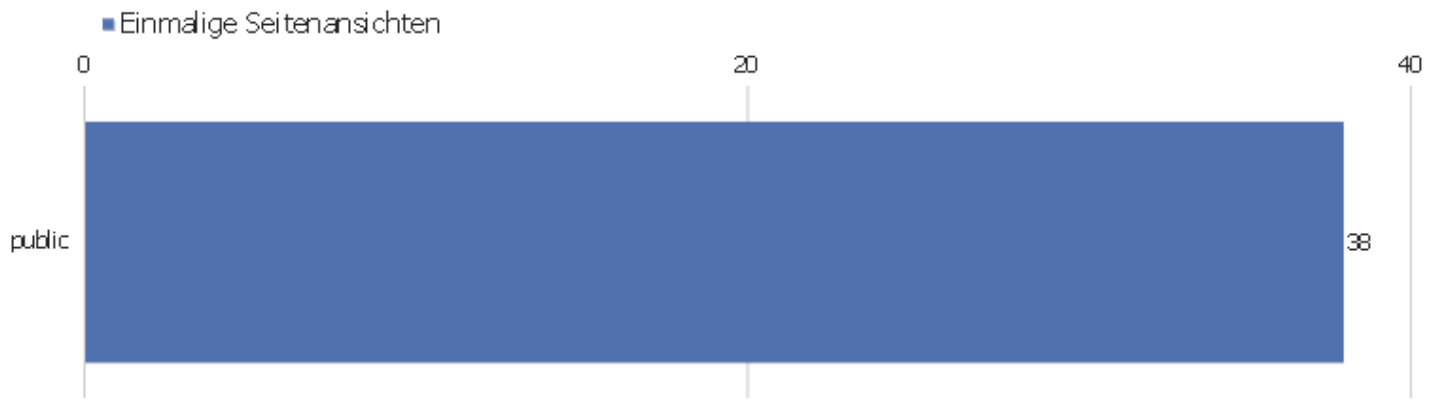

Ausstiegsseiten

Seiten-URL	Ausstiege	Einmalige Seitenansichten	Ausstiegsrate
public	15	38	39%