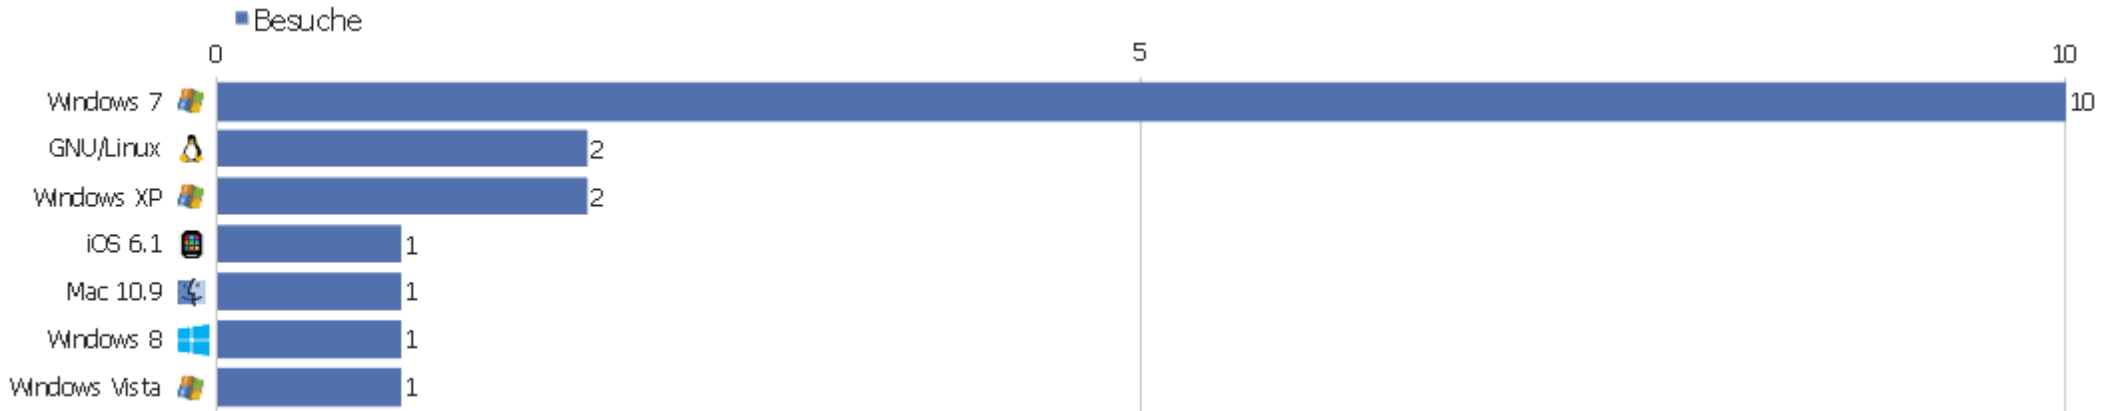

Betriebssystem Familien

Betriebssystem Familien	Besuche	Aktionen	Aktionen pro Besuch	Durchschnittszeit auf der Webseite	Absprungrate	Konversionsrate
Windows 7	10	54	5,4	00:07:11	50%	0%
GNU/Linux	2	5	2,5	00:00:40	0%	0%
Windows XP	2	6	3	00:02:24	0%	0%
iOS 6.1	1	10	10	00:19:14	0%	0%
Mac 10.9	1	1	1	00:00:00	100%	0%
Windows 8	1	4	4	00:06:45	0%	0%
Windows Vista	1	3	3	00:01:33	0%	0%