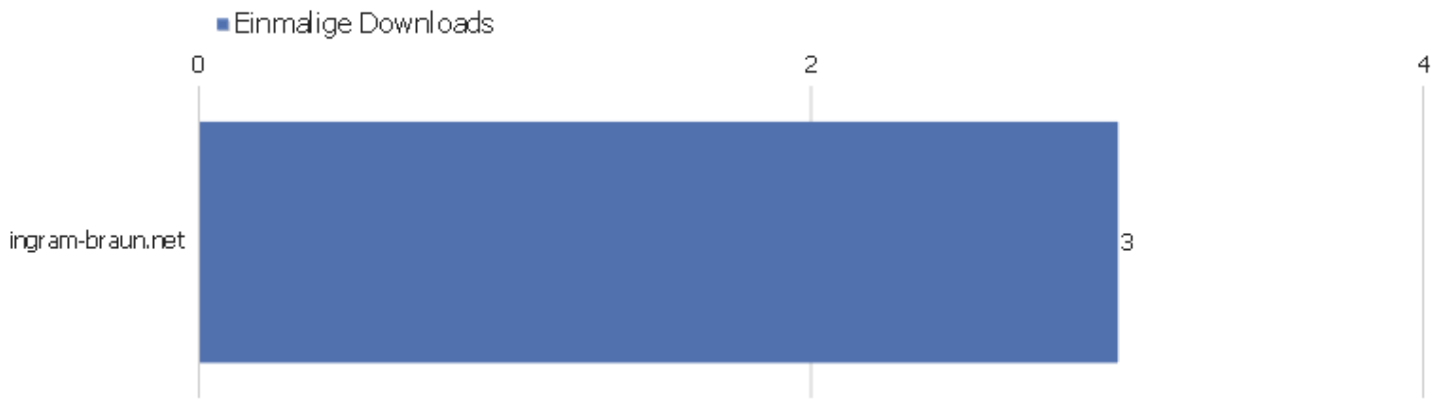

Downloads

Download-URL	Einmalige Downloads	Downloads
ingram-braun.net	3	4

Ereigniskategorien

Es stehen keine Daten für diesen Bericht zur Verfügung.

Ereignisaktionen

Es stehen keine Daten für diesen Bericht zur Verfügung.

Ereignisnamen

Es stehen keine Daten für diesen Bericht zur Verfügung.