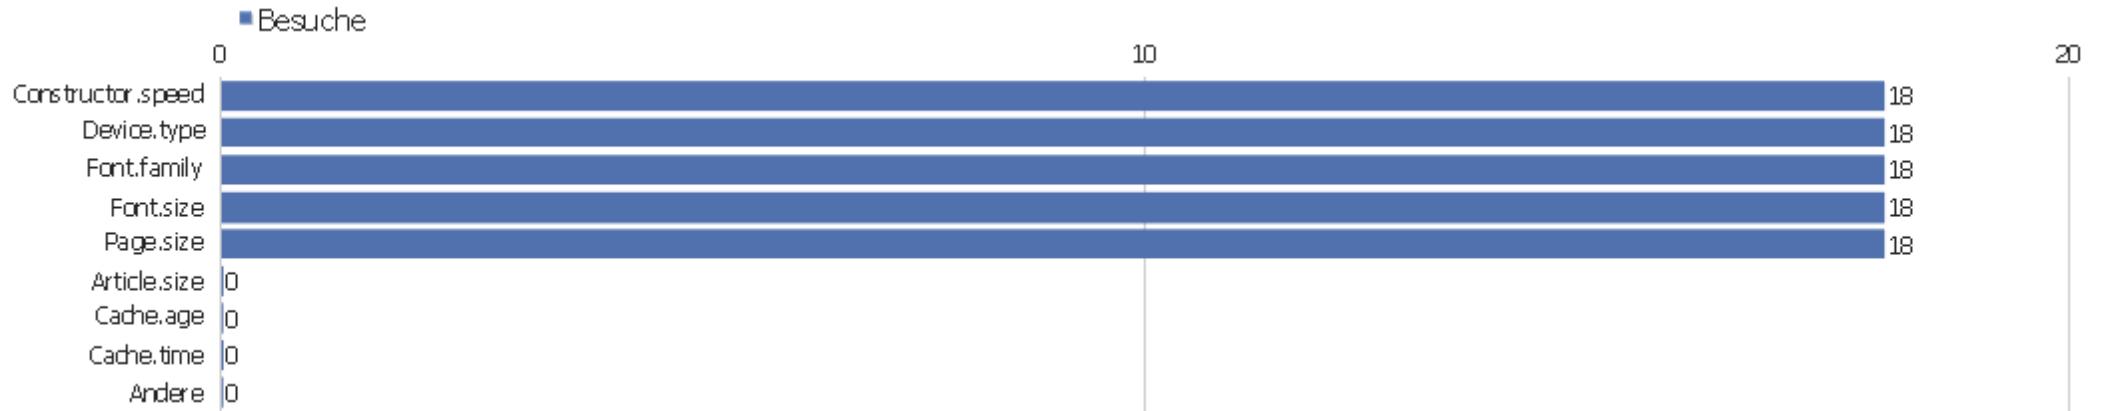

Benutzerdefinierte Variablen

Name der benutzerdefinierten Variable	Besuche	Aktionen	Aktionen pro Besuch	Durchschnittszeit auf der Webseite	Absprungrate	Umsatz
Constructor.speed	18	83	4,61	00:05:52	33,33%	0 €
Device.type	18	83	4,61	00:05:52	33,33%	0 €
Font.family	18	83	4,61	00:05:52	33,33%	0 €
Font.size	18	83	4,61	00:05:52	33,33%	0 €
Page.size	18	83	4,61	00:05:52	33,33%	0 €
Article.size	0	65	0	00:00:00	0%	0 €
Cache.age	0	65	0	00:00:00	0%	0 €
Cache.time	0	65	0	00:00:00	0%	0 €
Rendering	0	65	0	00:00:00	0%	0 €
Version	0	65	0	00:00:00	0%	0 €
ICCF.finished.games	0	4	0	00:00:00	0%	0 €
ICCF.games	0	4	0	00:00:00	0%	0 €
ICCF.rating.old	0	4	0	00:00:00	0%	0 €