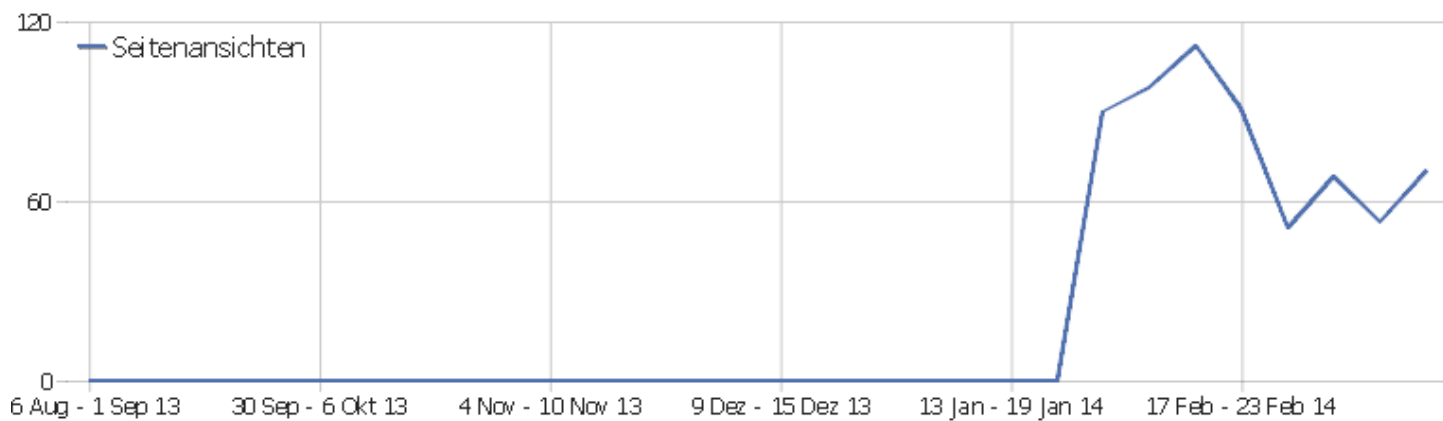

Aktionen - Kernmetriken

Name	Wert
Seitenansichten	70
Einmalige Seitenansichten	41
Downloads	4
Einmalige Downloads	3
Ausgehende Verweise	9
Einmalige ausgehende Verweise	9
Suchanfragen	0
Einmalige Suchbegriffe	0
Durchschnittliche Generierungszeit	0,18s