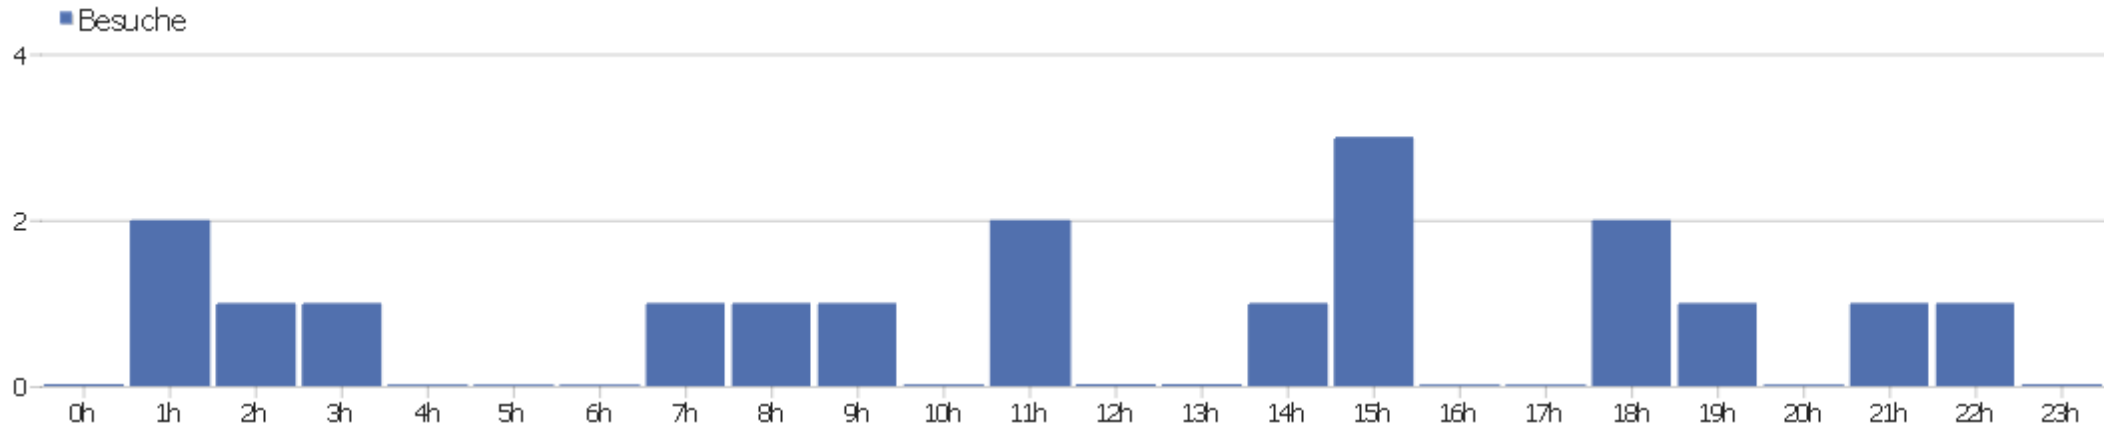

Webseite Ingram Braun's personal homepage

Zeitspanne: Woche 17 März - 23 März 2014

Wöchentliche Besucherstatistik für ingram-braun.net

Besucherüberblick

Name	Wert
Eindeutige Besucher	18
Besuche	18
Aktionen	83
Maximale Aktionen pro Besuch	37
Absprungrate	33%
Aktionen pro Besuch	4,6
Durchschnittliche Besuchszeit (in Sekunden)	00:05:52

Besuche nach Server-Zeit

Server-Zeit	Besuche	Aktionen	Aktionen pro Besuch	Durchschnittszeit auf der Webseite	Absprungrate	Umsatz
0h	0	0	0	00:00:00	0%	0 €
1h	2	5	2,5	00:01:41	0%	0 €
2h	1	4	4	00:02:25	0%	0 €
3h	1	2	2	00:00:31	0%	0 €
4h	0	0	0	00:00:00	0%	0 €
5h	0	0	0	00:00:00	0%	0 €
6h	0	0	0	00:00:00	0%	0 €
7h	1	4	4	00:06:45	0%	0 €
8h	1	4	4	00:11:59	0%	0 €
9h	1	2	2	00:00:42	0%	0 €
10h	0	0	0	00:00:00	0%	0 €
11h	2	4	2	00:00:47	50%	0 €
12h	0	0	0	00:00:00	0%	0 €
13h	0	0	0	00:00:00	0%	0 €