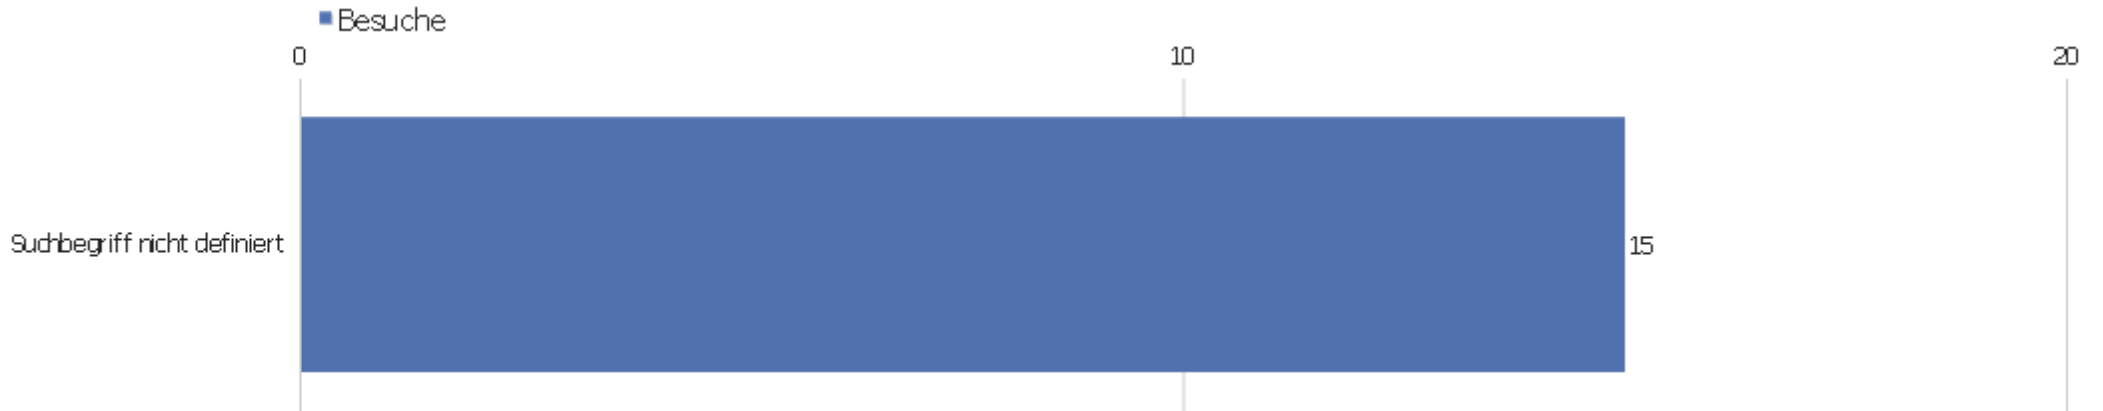

Suchbegriffe

Suchbegriff	Besuche	Aktionen	Aktionen pro Besuch	Durchschnittszeit auf der Webseite	Absprungrate	Umsatz
Suchbegriff nicht definiert	15	65	4,33	00:04:47	40%	0 €

Webseiten

Es stehen keine Daten für diesen Bericht zur Verfügung.