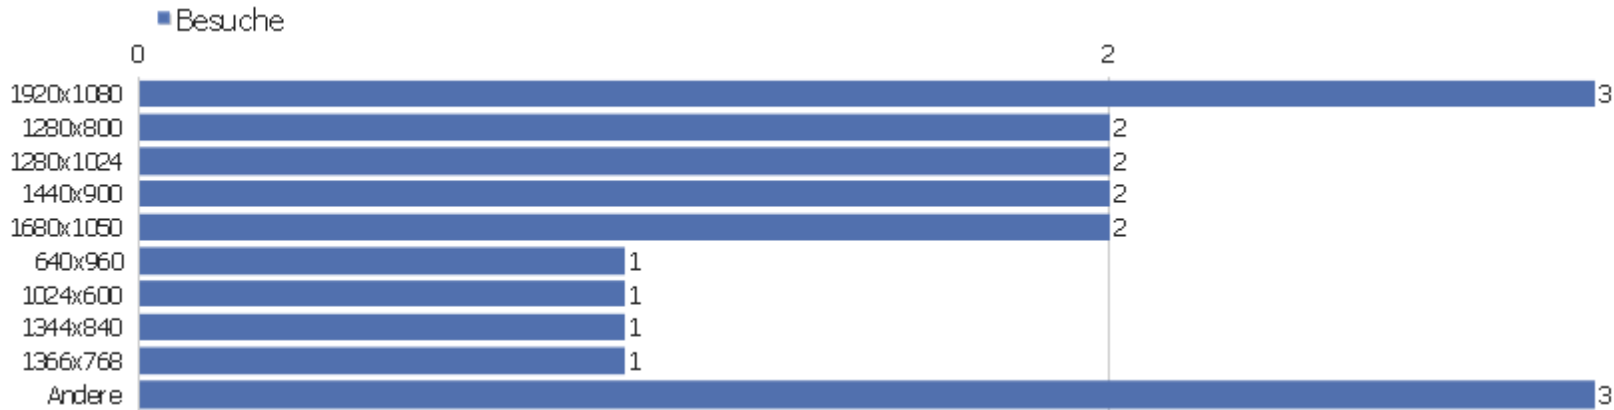

Bildschirmauflösungen

Auflösung	Besuche	Aktionen	Aktionen pro Besuch	Durchschnittszeit auf der Webseite	Absprungsrate	Konversionsrate
1920x1080	3	6	2	00:00:27	33,33%	0%
1280x800	2	4	2	00:06:49	50%	0%
1280x1024	2	38	19	00:22:16	50%	0%
1440x900	2	5	2,5	00:01:41	0%	0%
1680x1050	2	4	2	00:00:47	50%	0%
640x960	1	10	10	00:19:14	0%	0%
1024x600	1	4	4	00:02:25	0%	0%
1344x840	1	1	1	00:00:00	100%	0%
1366x768	1	1	1	00:00:00	100%	0%
1600x900	1	4	4	00:06:45	0%	0%
1600x1200	1	4	4	00:11:59	0%	0%
1920x1200	1	2	2	00:00:42	0%	0%