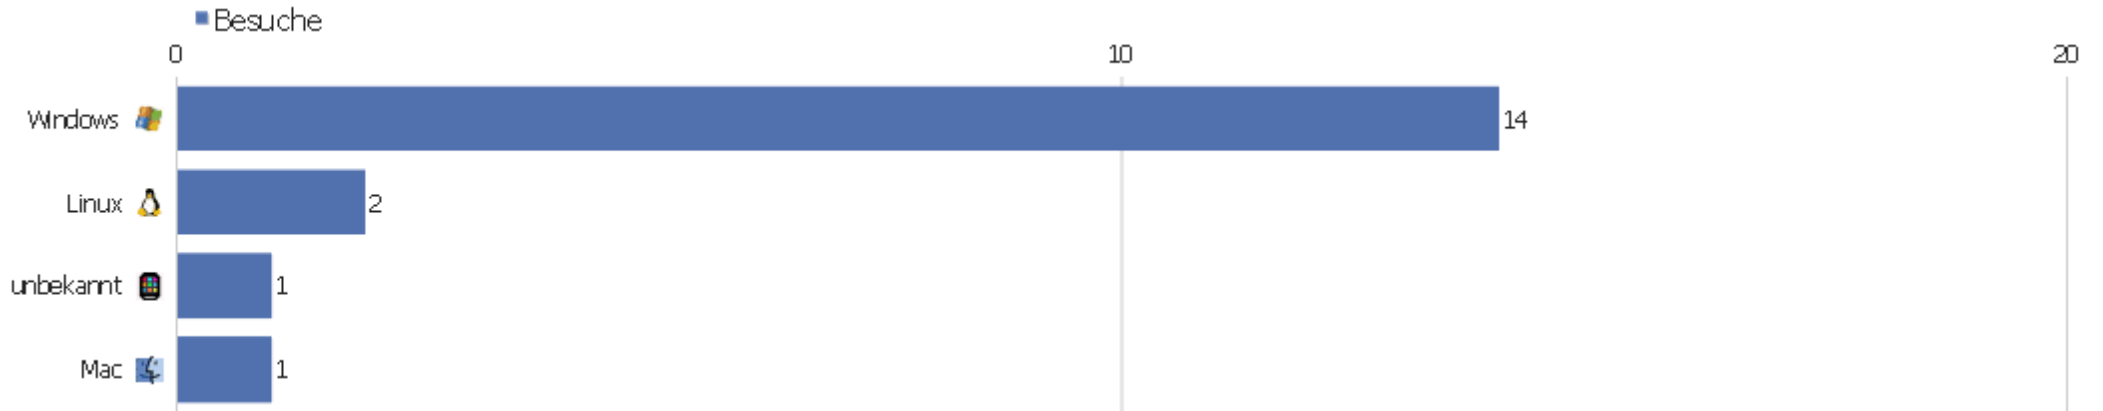

Betriebssystem-Familie

Betriebssystem-Familie	Besuche	Aktionen	Aktionen pro Besuch	Durchschnittszeit auf der Webseite	Absprungrate	Konversionsrate
Windows	14	67	4,79	00:06:04	35,71%	0%
Linux	2	5	2,5	00:00:40	0%	0%
unbekannt	1	10	10	00:19:14	0%	0%
Mac	1	1	1	00:00:00	100%	0%