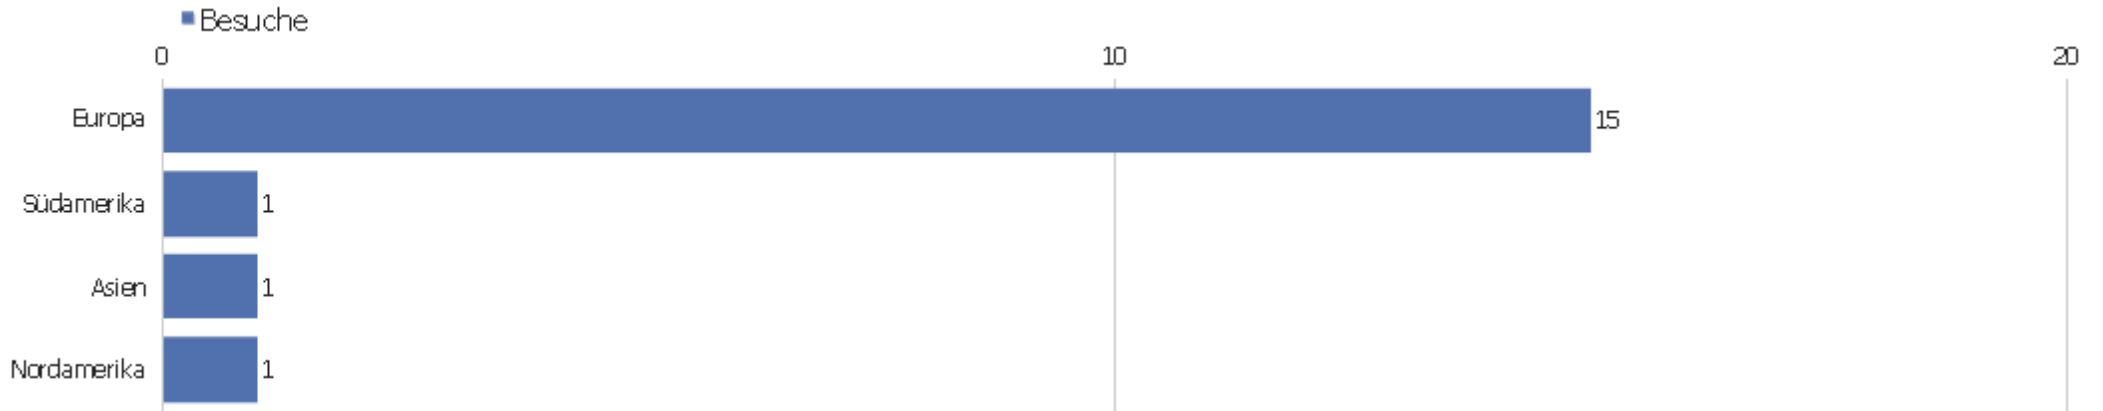

Kontinent

Kontinent	Besuche	Aktionen	Aktionen pro Besuch	Durchschnittszeit auf der Webseite	Absprungrate	Umsatz
Europa	15	77	5,13	00:06:56	33,33%	0 €
Südamerika	1	3	3	00:00:58	0%	0 €
Asien	1	1	1	00:00:00	100%	0 €
Nordamerika	1	2	2	00:00:31	0%	0 €