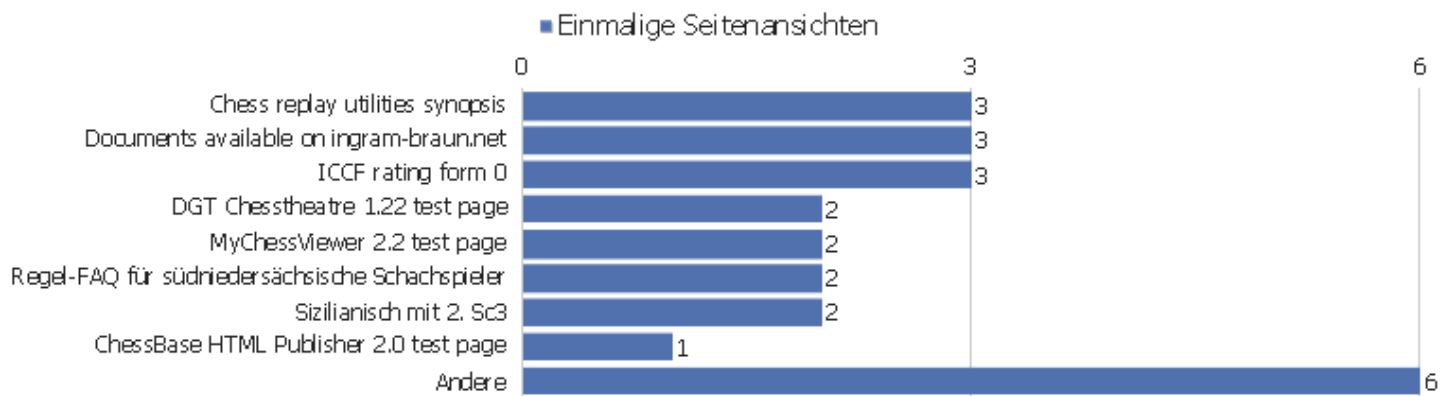

Titel der Ausstiegsseite

Seitenname	Ausstiege	Einmalige Seitenansichten	Ausstiegsrate
Chess replay utilities synopsis	2	3	67%
Documents available on Ingram-Braun.net	1	3	33%
ICCF rating form 0	2	3	67%
DGT Chesstheatre 1.22 test page	1	2	50%
MyChessViewer 2.2 test page	1	2	50%
Regel-FAQ für süd-niedersächsische Schachspieler	2	2	100%
Sizilianisch mit 2. Sc3	2	2	100%
ChessBase HTML Publisher 2.0 test page	1	1	100%
Die Ausstellung Gegenwelten in Hildesheim	1	1	100%
Esoterik in der Rochade Europa	1	1	100%
ICCF rating form 1	1	1	100%
Inhalt des Kontos für den ESV Rot-Weiß Göttingen	1	1	100%
Mythos und Heldensage	1	1	100%
Web safe fonts for Biblical Hebrew	1	1	100%