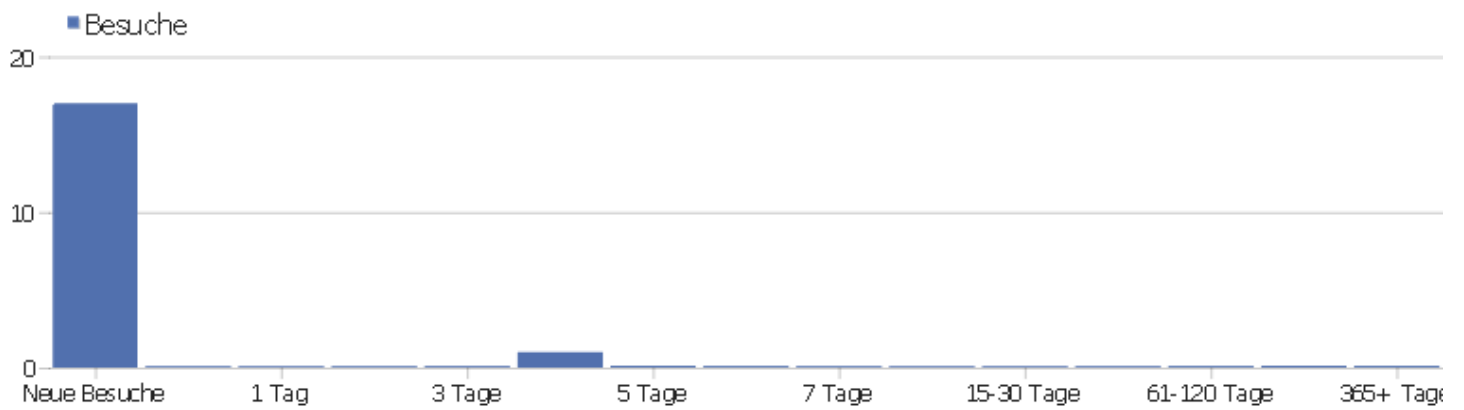

Besuche pro Tage seit letztem Besuch

Besuche pro Tage seit letztem Besuch	Besuche
Neue Besuche	17
0 Tage	0
1 Tag	0
2 Tage	0
3 Tage	0
4 Tage	1
5 Tage	0
6 Tage	0
7 Tage	0
8-14 Tage	0
15-30 Tage	0
31-60 Tage	0
61-120 Tage	0
121-364 Tage	0
365+ Tage	0