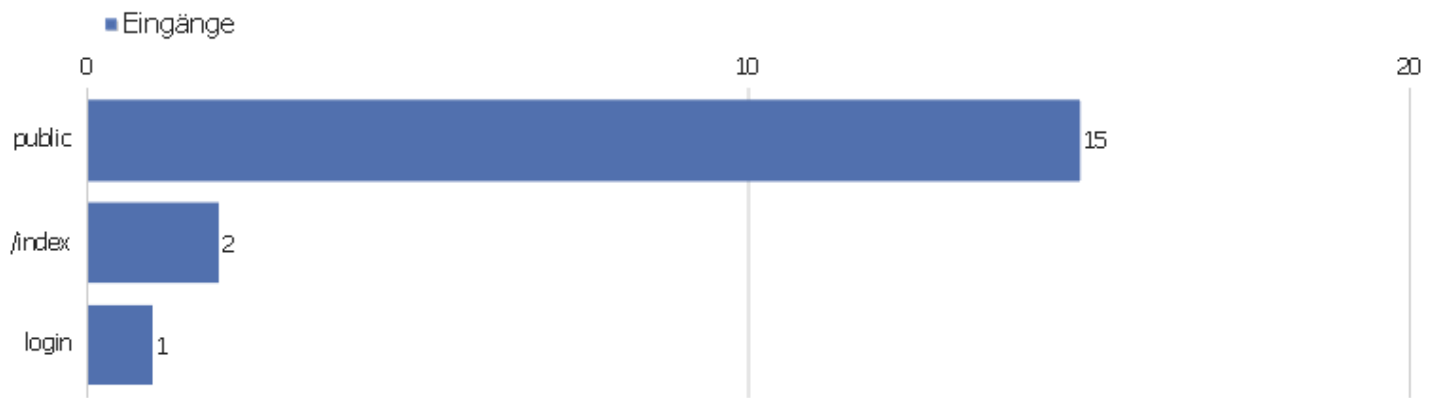

Eingangsseiten

Seiten-URL	Eingänge	Absprünge	Absprungsrate
public	15	6	40%
/index	2	0	0%
login	1	0	0%