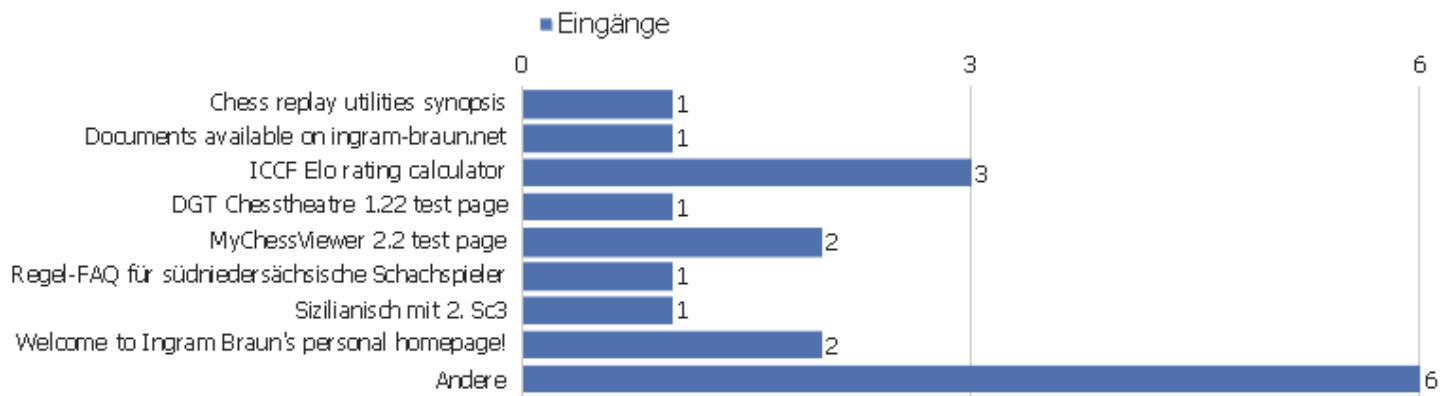

Titel der Einstiegsseite

Seitenname	Eingänge	Absprünge	Absprungrate
Chess replay utilities synopsis	1	0	0%
Documents available on ingram-braun.net	1	0	0%
ICCF Elo rating calculator	3	0	0%
DGT Chesstheatre 1.22 test page	1	0	0%
MyChessViewer 2.2 test page	2	1	50%
Regel-FAQ für südniedersächsische Schachspieler	1	1	100%
Sizilianisch mit 2. Sc3	1	1	100%
Welcome to Ingram Braun's personal homepage!	2	0	0%
Die Ausstellung Gegenwelten in Hildesheim	1	1	100%
Esoterik in der Rochade Europa	1	0	0%
Inhalt des Kontos für den ESV Rot-Weiß Göttingen	1	0	0%
Mythos und Heldensage	1	1	100%
New ChessBase JavaScript replay test page	1	0	0%
Web safe fonts for Biblical Hebrew	1	1	100%