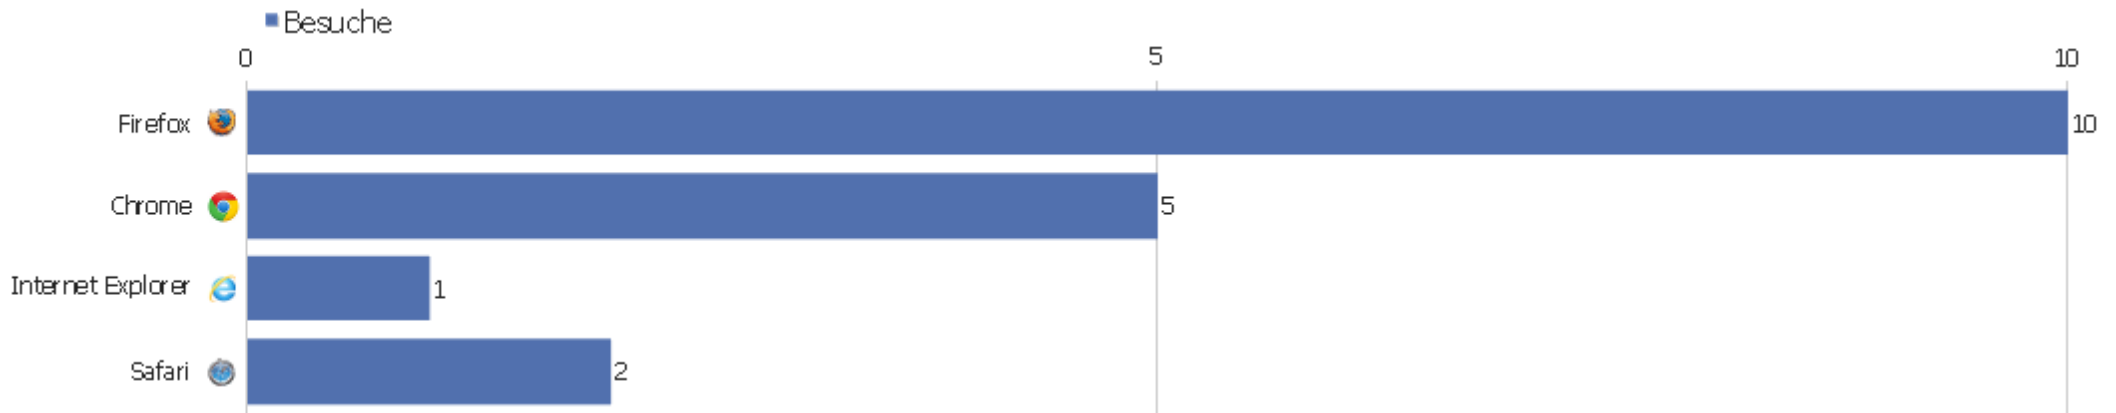

Browserfamilien

Browserfamilien	Besuche	Aktionen	Aktionen pro Besuch	Durchschnittszeit auf der Webseite	Absprungrate	Konversionsrate
Firefox	10	60	6	00:07:01	20%	0%
Chrome	5	11	2,2	00:03:12	40%	0%
Internet Explorer	1	1	1	00:00:00	100%	0%
Safari	2	11	5,5	00:09:37	50%	0%