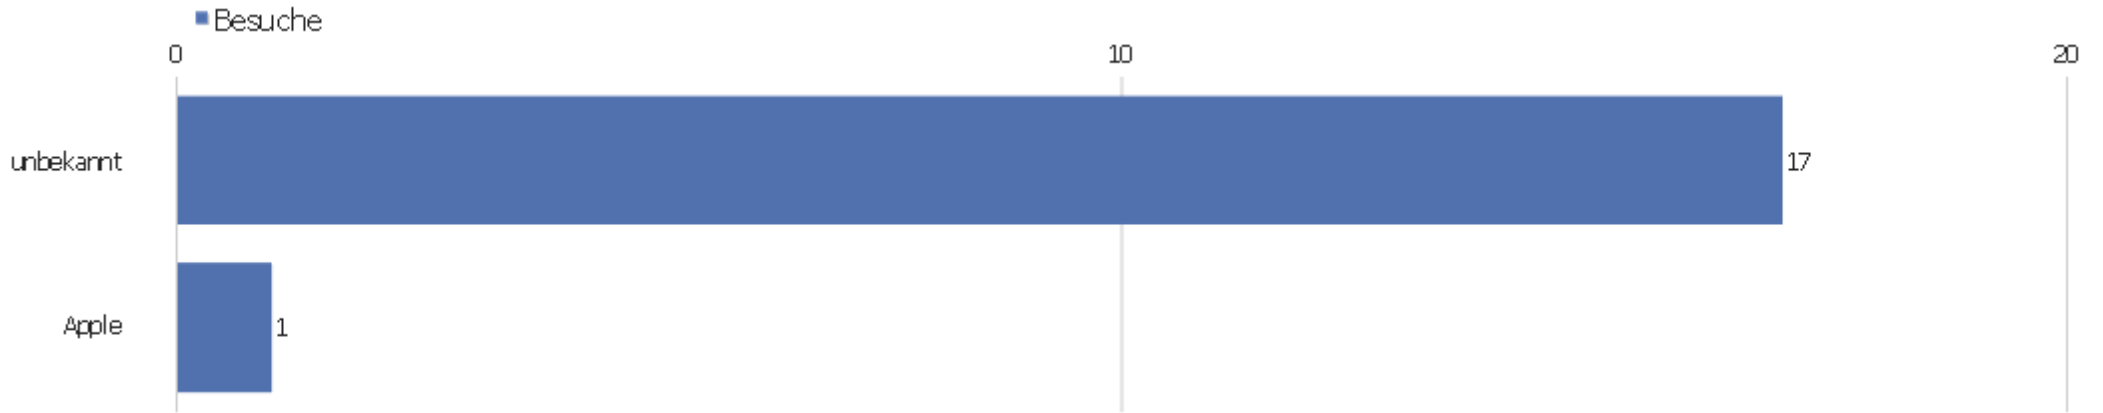

Gerätemarkre

Gerätemarkre	Besuche	Aktionen	Aktionen pro Besuch	Durchschnittszeit auf der Webseite	Absprungsrate	Konversionsrate
unbekannt	17	73	4,29	00:05:04	35,29%	0%
🍏 Apple	1	10	10	00:19:14	0%	0%