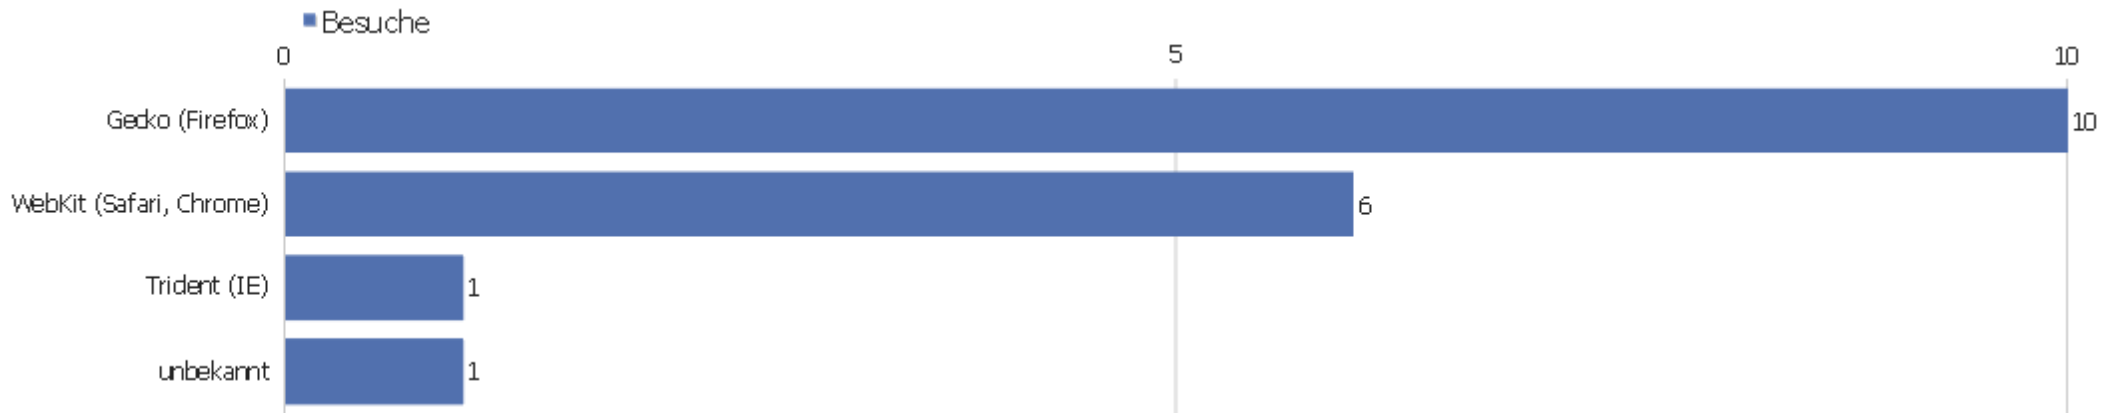

Browser nach Familie

Browserfamilie	Besuche	Aktionen	Aktionen pro Besuch	Durchschnittszeit auf der Webseite	Absprungrate	Konversionsrate
Gecko (Firefox)	10	60	6	00:07:01	20%	0%
WebKit (Safari, Chrome)	6	12	2	00:02:40	50%	0%
Trident (IE)	1	1	1	00:00:00	100%	0%
unbekannt	1	10	10	00:19:14	0%	0%