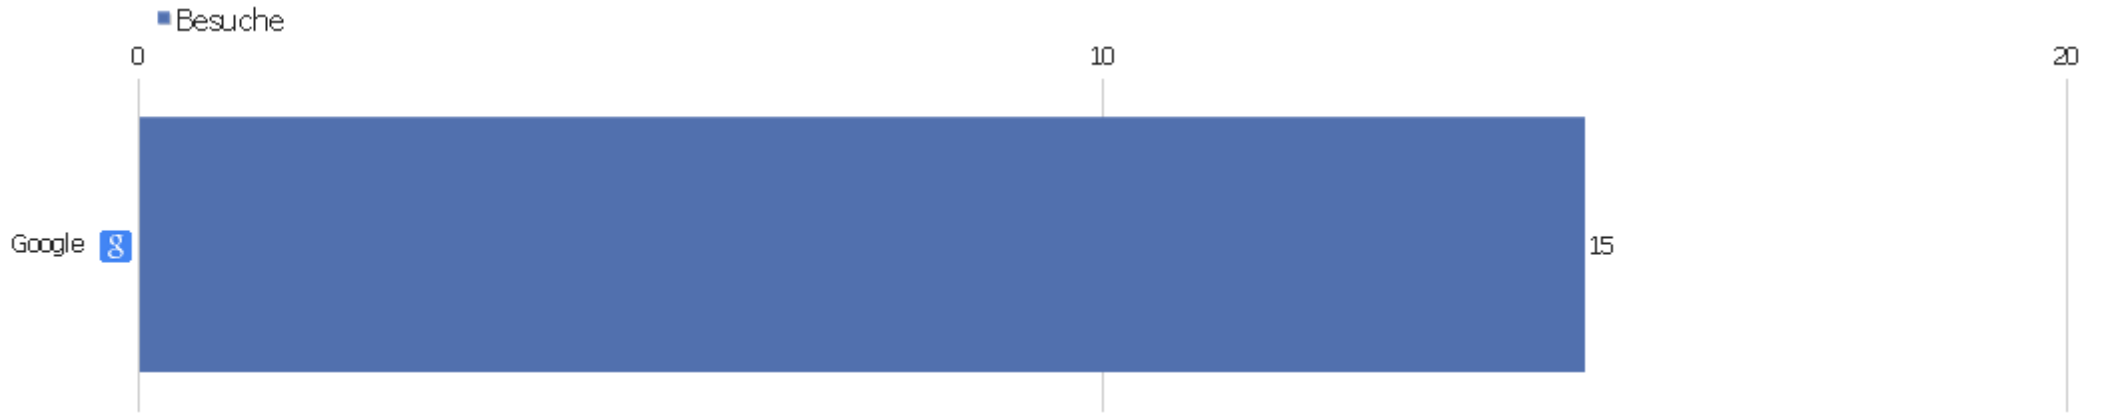

Suchmaschinen

Suchmaschine	Besuche	Aktionen	Aktionen pro Besuch	Durchschnittszeit auf der Webseite	Absprungrate	Umsatz
Google	15	65	4,33	00:04:47	40%	0 €

Kampagnen

Es stehen keine Daten für diesen Bericht zur Verfügung.

Soziale Netzwerke

Es stehen keine Daten für diesen Bericht zur Verfügung.