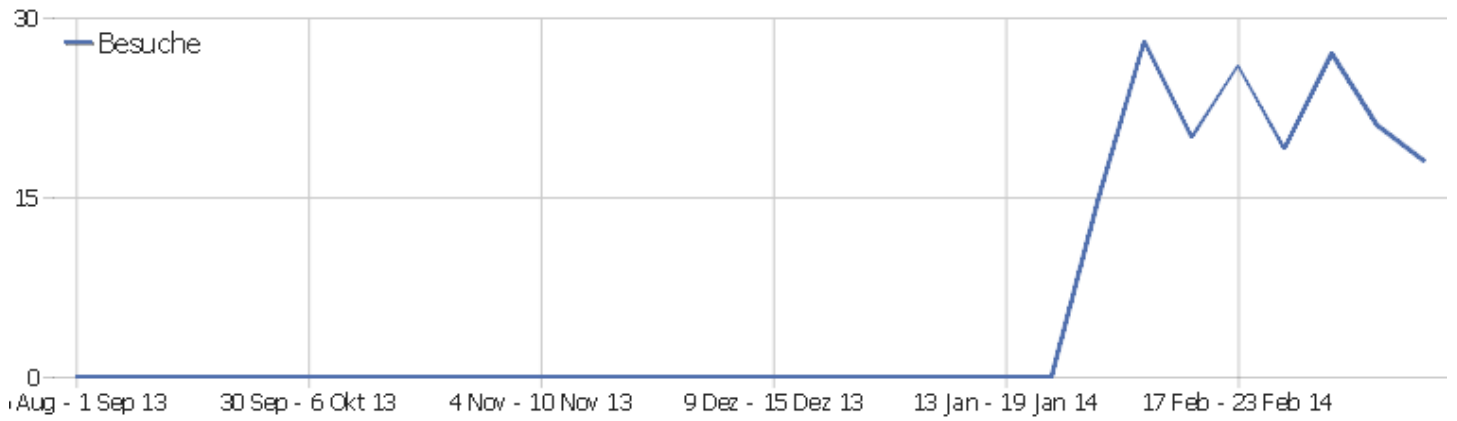

Webseite Ingram Braun's personal homepage

Zeitspanne: Woche 17 März - 23 März 2014

Wöchentliche Besucherstatistik für ingram-braun.net

Besucherüberblick

Name	Wert
Eindeutige Besucher	18
Besuche	18
Aktionen	83
Maximale Aktionen pro Besuch	37
Absprungrate	33%
Aktionen pro Besuch	4,6
Durchschnittliche Besuchszeit (in Sekunden)	00:05:52

Besuche nach Server-Zeit

Server-Zeit	Besuche	Aktionen	Aktionen pro Besuch	Durchschnittszeit auf der Webseite	Absprungrate	Umsatz
0h	0	0	0	00:00:00	0%	0 €
1h	2	5	2,5	00:01:41	0%	0 €
2h	1	4	4	00:02:25	0%	0 €
3h	1	2	2	00:00:31	0%	0 €
4h	0	0	0	00:00:00	0%	0 €
5h	0	0	0	00:00:00	0%	0 €
6h	0	0	0	00:00:00	0%	0 €
7h	1	4	4	00:06:45	0%	0 €
8h	1	4	4	00:11:59	0%	0 €
9h	1	2	2	00:00:42	0%	0 €
10h	0	0	0	00:00:00	0%	0 €
11h	2	4	2	00:00:47	50%	0 €
12h	0	0	0	00:00:00	0%	0 €
13h	0	0	0	00:00:00	0%	0 €

14h	1	1	1	00:00:00	100%	0 €
15h	3	39	13	00:14:50	66,67%	0 €
16h	0	0	0	00:00:00	0%	0 €
17h	0	0	0	00:00:00	0%	0 €
18h	2	13	6,5	00:10:02	0%	0 €
19h	1	1	1	00:00:00	100%	0 €
20h	0	0	0	00:00:00	0%	0 €
21h	1	3	3	00:13:38	0%	0 €
22h	1	1	1	00:00:00	100%	0 €
23h	0	0	0	00:00:00	0%	0 €