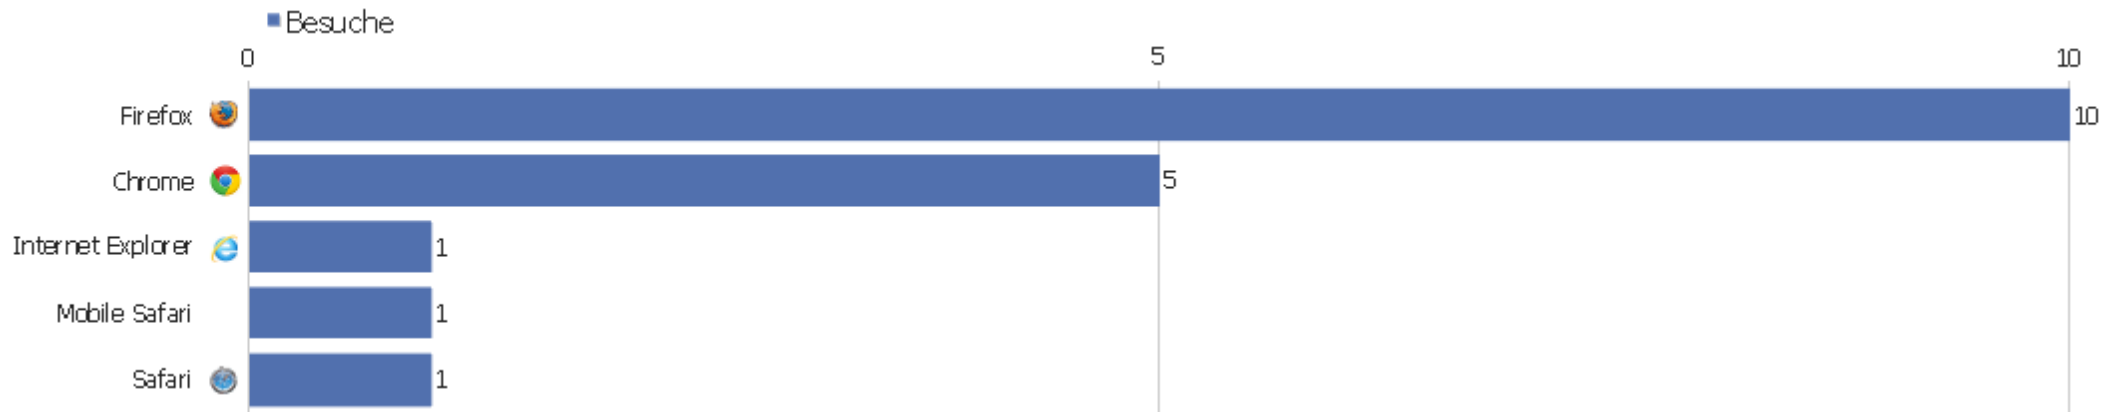

Besucher-Browser

Browser	Besuche	Aktionen	Aktionen pro Besuch	Durchschnittszeit auf der Webseite	Absprungrate	Konversionsrate
Firefox	10	60	6	00:07:01	20%	0%
Chrome	5	11	2,2	00:03:12	40%	0%
Internet Explorer	1	1	1	00:00:00	100%	0%
Mobile Safari	1	10	10	00:19:14	0%	0%
Safari	1	1	1	00:00:00	100%	0%