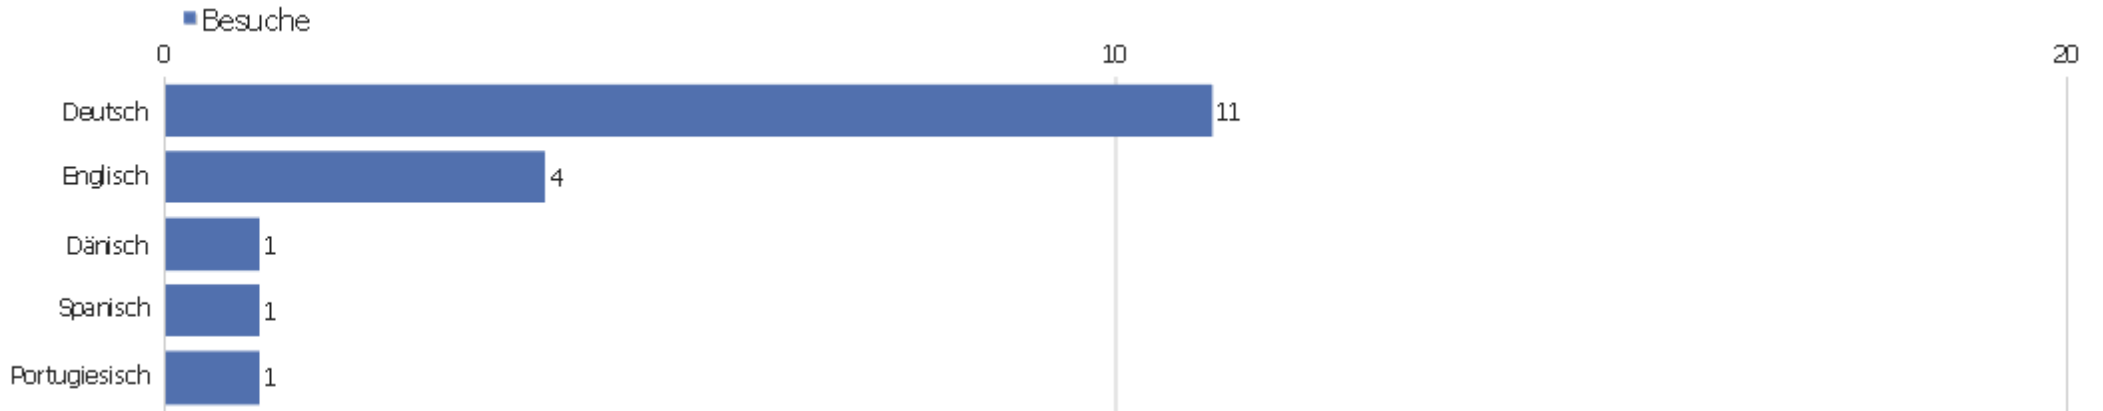

Browsersprache

Sprache	Besuche	Aktionen	Aktionen pro Besuch	Durchschnittszeit auf der Webseite	Absprungrate	Konversionsrate
Deutsch	11	33	3	00:04:06	36,36%	0%
Englisch	4	9	2,25	00:03:45	25%	0%
Dänisch	1	1	1	00:00:00	100%	0%
Spanisch	1	37	37	00:44:31	0%	0%
Portugiesisch	1	3	3	00:00:58	0%	0%