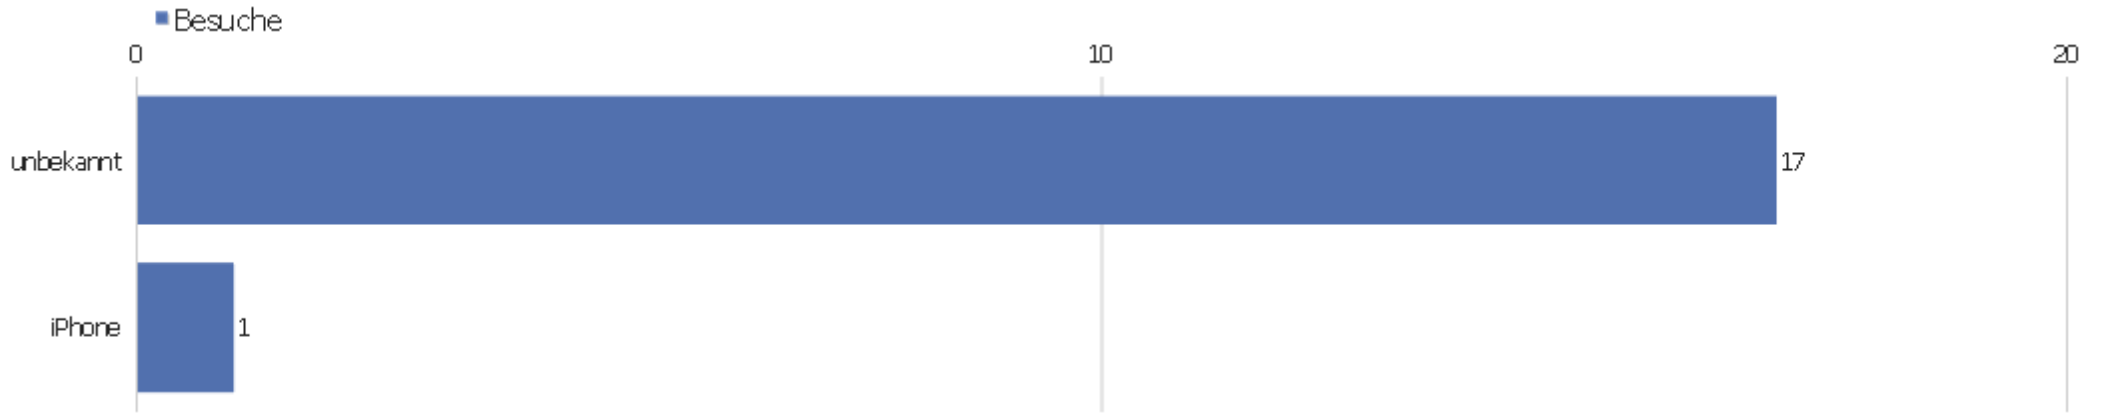

Webspeed	1	1	1	00:00:00	100%	0%
----------	---	---	---	----------	------	----

Gerätetyp

Gerätetyp	Besuche	Aktionen	Aktionen pro Besuch	Durchschnittszeit auf der Webseite	Absprungrate	Konversionsrate
Desktop	17	73	4,29	00:05:04	35,29%	0%
Smartphone	1	10	10	00:19:14	0%	0%

Gerätemarkre

Gerätemarkre	Besuche	Aktionen	Aktionen pro Besuch	Durchschnittszeit auf der Webseite	Absprungsrate	Konversionsrate
unbekannt	17	73	4,29	00:05:04	35,29%	0%
🍏 Apple	1	10	10	00:19:14	0%	0%

Gerätemodell