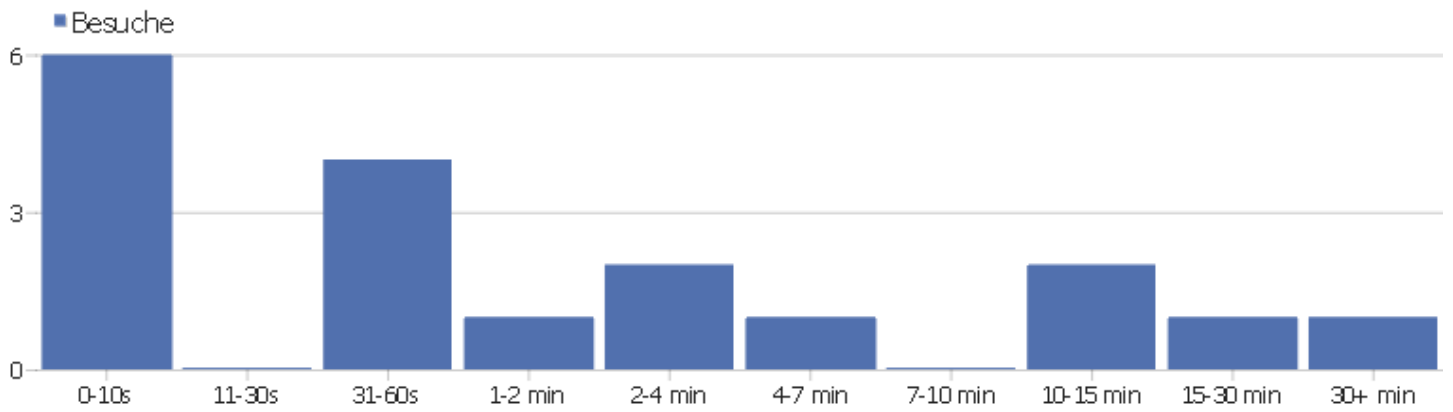

Besuchslänge

Besuchsdauer	Besuche
0-10s	6
11-30s	0
31-60s	4
1-2 min	1
2-4 min	2
4-7 min	1
7-10 min	0
10-15 min	2
15-30 min	1
30+ min	1