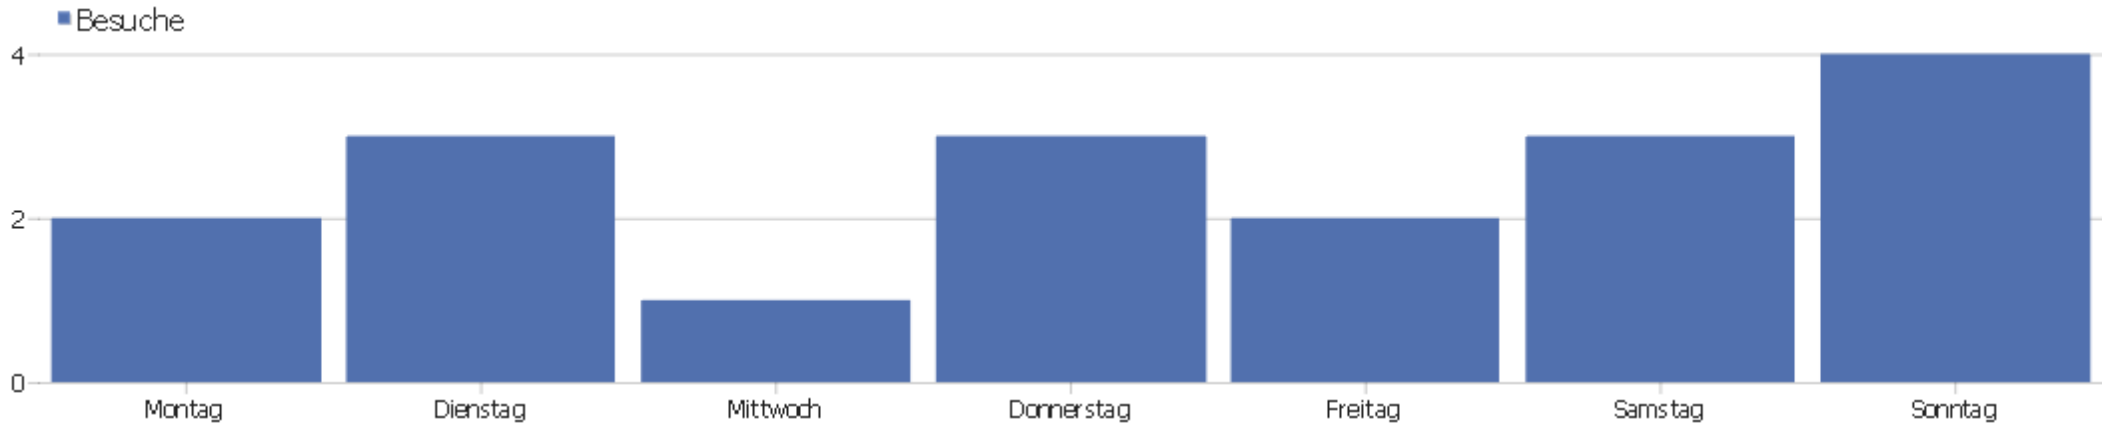

Besuche nach Wochentagen

Wochentag	Besuche	Aktionen	Aktionen pro Besuch	Durchschnittszeit auf der Webseite	Absprungrate	Konversionsrate
Montag	2	11	5,5	00:09:37	50%	0%
Dienstag	3	6	2	00:05:20	33,33%	0%
Mittwoch	1	1	1	00:00:00	100%	0%
Donnerstag	3	6	2	00:00:27	33,33%	0%
Freitag	2	5	2,5	00:01:13	50%	0%
Samstag	3	6	2	00:00:45	33,33%	0%
Sonntag	4	48	12	00:16:03	0%	0%