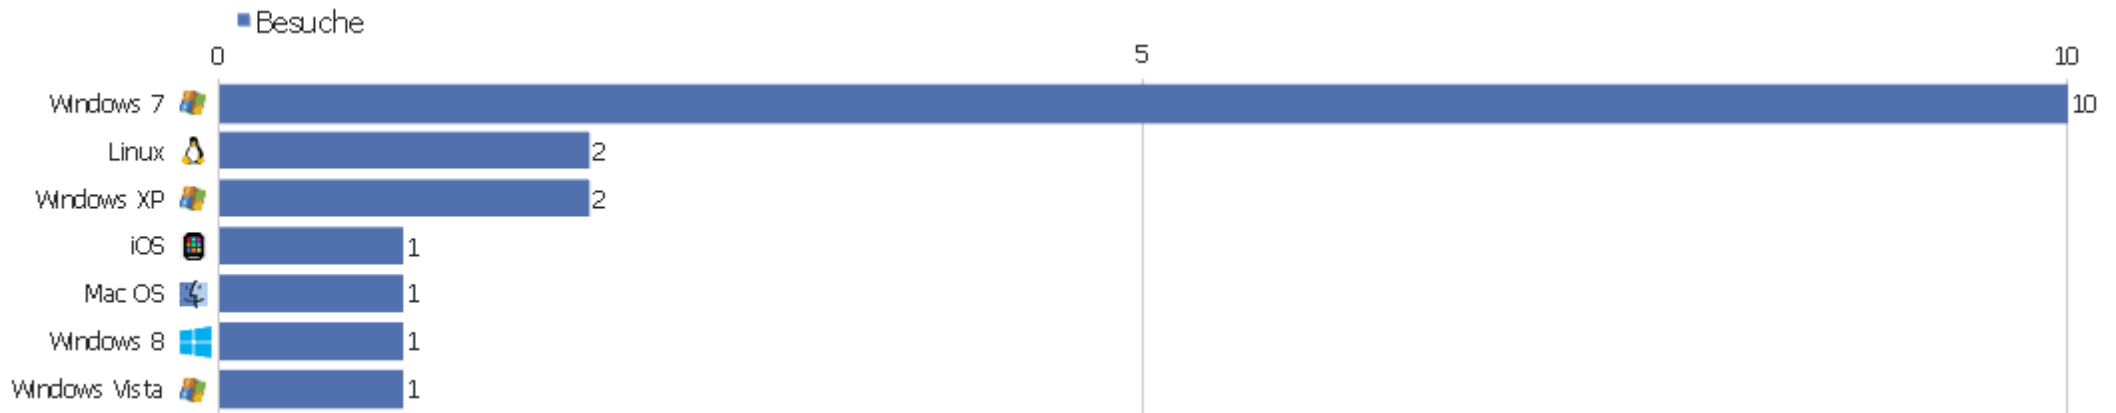

Liste der Plugins

Plugin	Besuche	% Besuche
Cookie	18	100
Flash	16	94,1%
Java	14	82,4%
Pdf	14	82,4%
Quicktime	6	35,3%
Silverlight	5	29,4%
Windowsmedia	5	29,4%
Director	1	5,9%
Gears	0	0%
Realplayer	0	0%

Normal / Breitbild

Bildschirmtyp	Besuche	Aktionen	Aktionen pro Besuch	Durchschnittszeit auf der Webseite	Absprungrate	Konversionsrate
Wide	14	31	2,21	00:02:07	35,71%	0%
Normal	4	52	13	00:18:56	25%	0%

Betriebssysteme

Betriebssystem	Besuche	Aktionen	Aktionen pro Besuch	Durchschnittszeit auf der Webseite	Absprungrate	Konversionsrate
Windows 7	10	54	5,4	00:07:11	50%	0%
Linux	2	5	2,5	00:00:40	0%	0%
Windows XP	2	6	3	00:02:24	0%	0%
iOS	1	10	10	00:19:14	0%	0%
Mac OS	1	1	1	00:00:00	100%	0%
Windows 8	1	4	4	00:06:45	0%	0%
Windows Vista	1	3	3	00:01:33	0%	0%