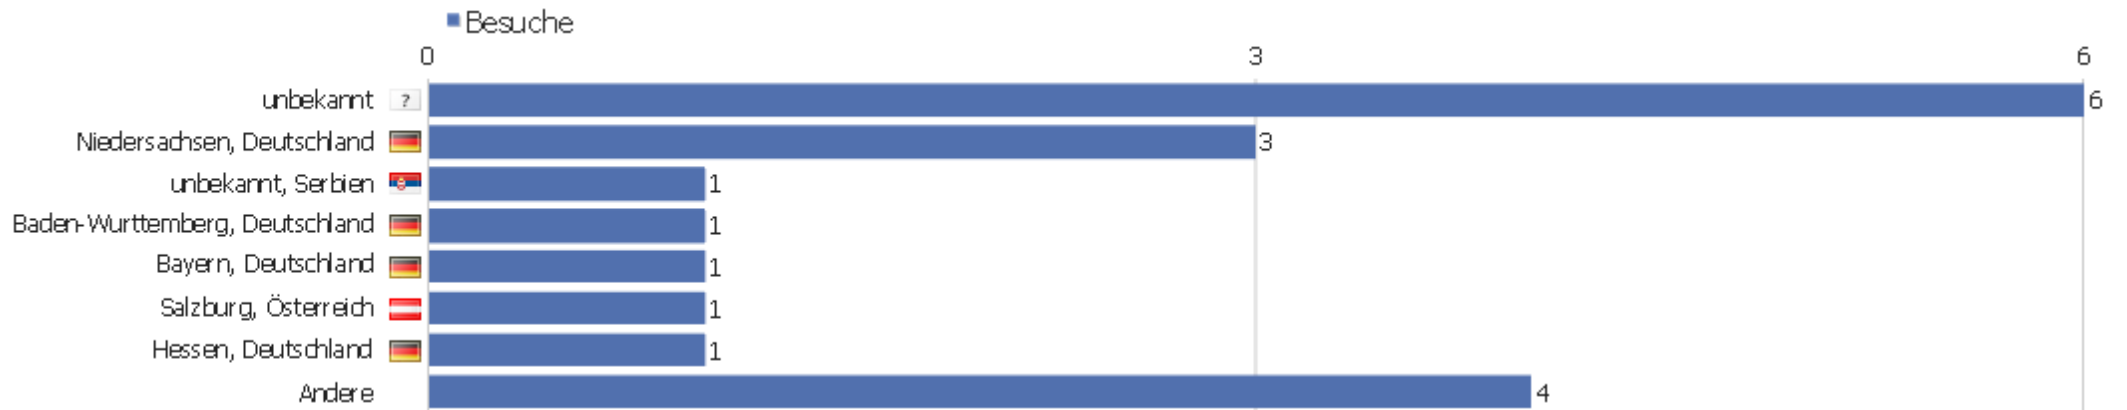

Region

Region	Besuche	Aktionen	Aktionen pro Besuch	Durchschnittszeit auf der Webseite	Absprungrate	Umsatz
? unbekannt	6	58	9,67	00:11:27	16,67%	0 €
🇩🇪 Niedersachsen, Deutschland	3	9	3	00:06:15	33,33%	0 €
🇷🇸 unbekannt, Serbien	1	3	3	00:13:38	0%	0 €
🇩🇪 Baden-Württemberg, Deutschland	1	1	1	00:00:00	100%	0 €
🇩🇪 Bayern, Deutschland	1	2	2	00:02:23	0%	0 €
🇦🇹 Salzburg, Österreich	1	1	1	00:00:00	100%	0 €
🇩🇪 Hessen, Deutschland	1	2	2	00:00:42	0%	0 €
🇩🇪 Sachsen-Anhalt, Deutschland	1	1	1	00:00:00	100%	0 €
🇩🇰 Midtjylland, Dänemark	1	1	1	00:00:00	100%	0 €
🇫🇷 Rhone-Alpes, Frankreich	1	3	3	00:00:49	0%	0 €
🇺🇸 Illinois, USA	1	2	2	00:00:31	0%	0 €