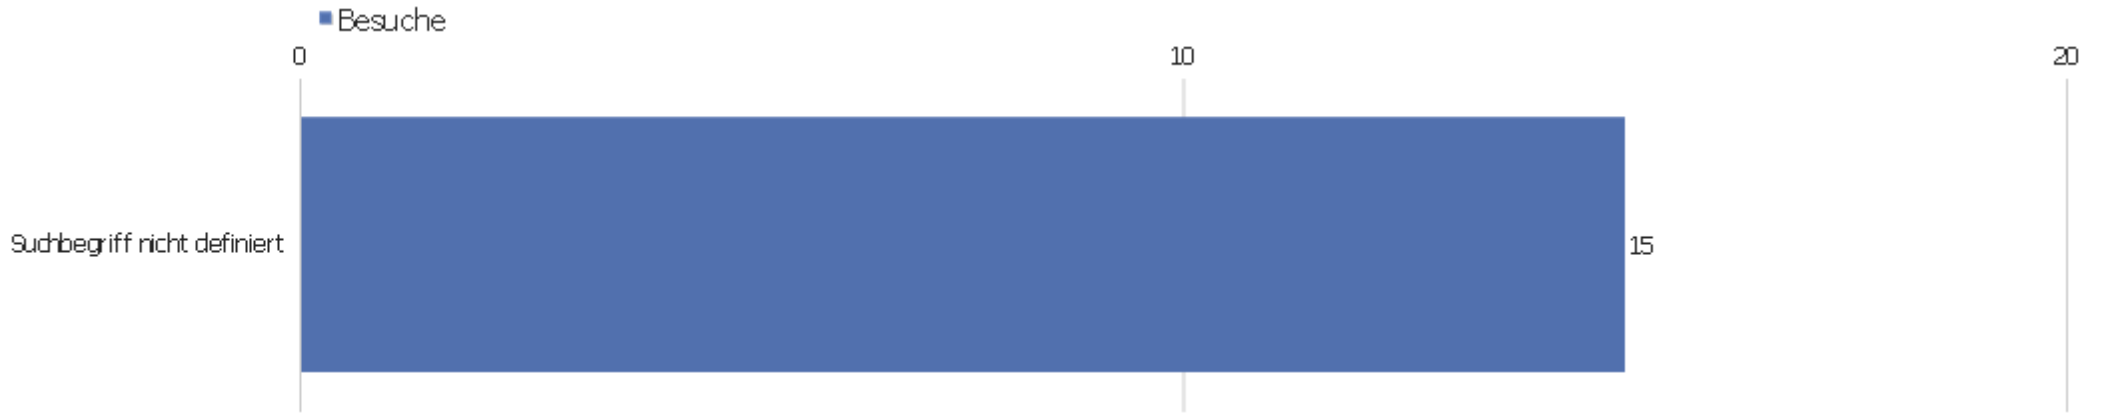

Alle Verweise

Verweis	Besuche	Aktionen	Aktionen pro Besuch	Durchschnittszeit auf der Webseite	Absprungrate	Konversionsrate
Suchbegriff nicht definiert	15	65	4,33	00:04:47	40%	0%