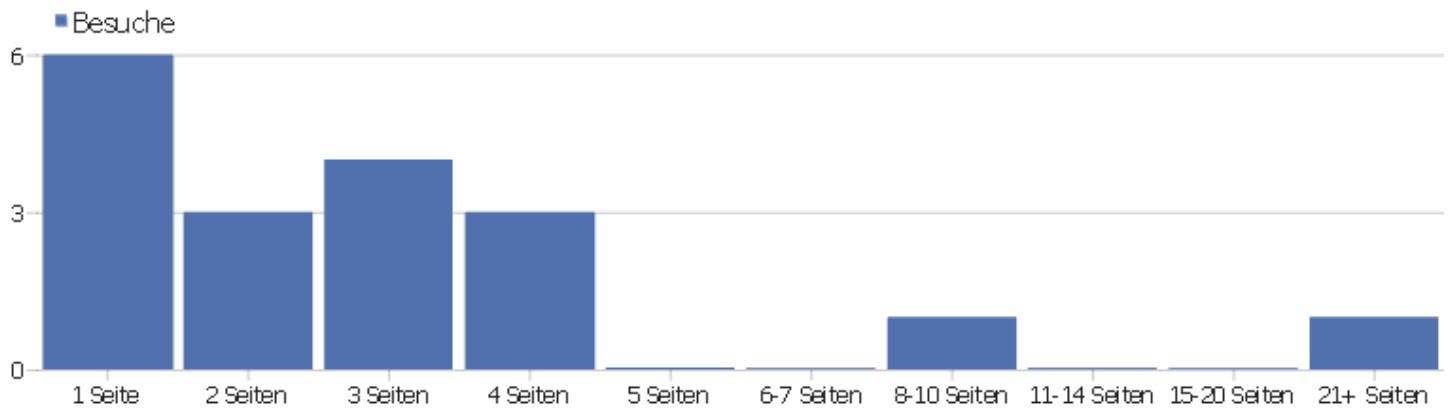

Besuchslänge

Besuchsdauer	Besuche
0-10s	6
11-30s	0
31-60s	4
1-2 min	1
2-4 min	2
4-7 min	1
7-10 min	0
10-15 min	2
15-30 min	1
30+ min	1

Seiten pro Besuch

Seiten pro Besuch	Besuche
1 Seite	6
2 Seiten	3
3 Seiten	4
4 Seiten	3
5 Seiten	0
6-7 Seiten	0
8-10 Seiten	1
11-14 Seiten	0
15-20 Seiten	0
21+ Seiten	1