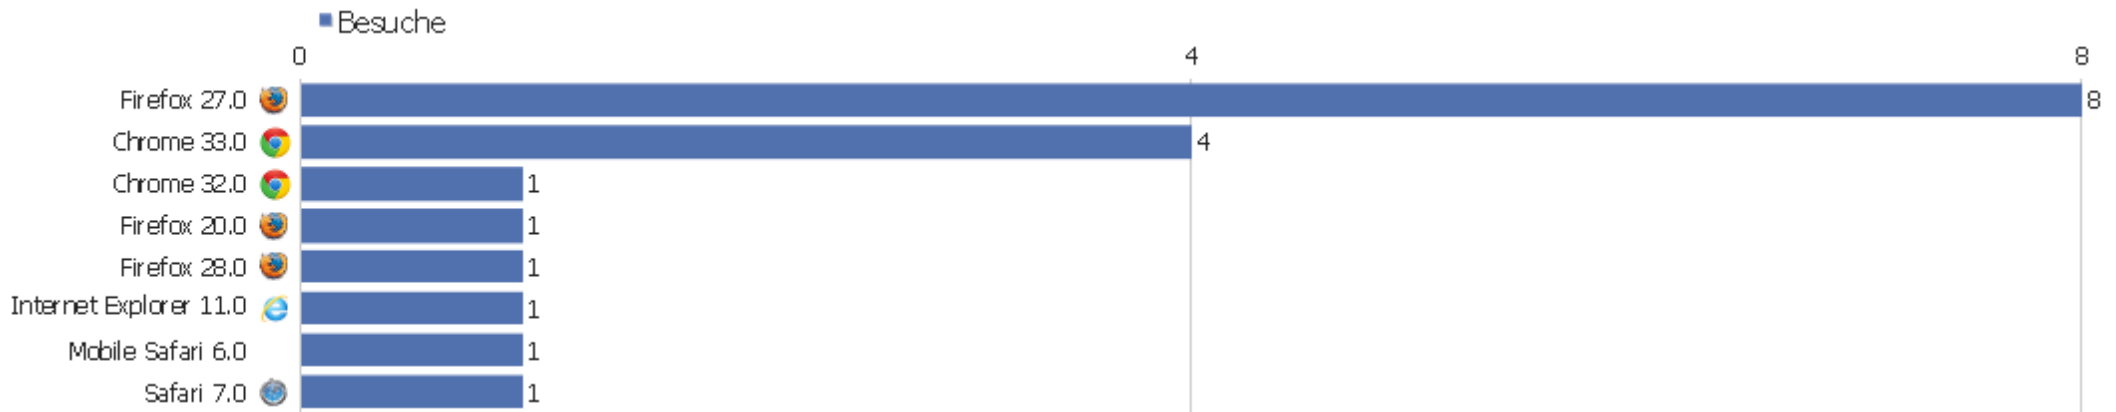

Browser-Version

Browserversion	Besuche	Aktionen	Aktionen pro Besuch	Durchschnittszeit auf der Webseite	Absprungrate	Konversionsrate
Firefox 27.0	8	52	6,5	00:07:38	25%	0%
Chrome 33.0	4	8	2	00:03:48	50%	0%
Chrome 32.0	1	3	3	00:00:49	0%	0%
Firefox 20.0	1	4	4	00:02:25	0%	0%
Firefox 28.0	1	4	4	00:06:45	0%	0%
Internet Explorer 11.0	1	1	1	00:00:00	100%	0%
Mobile Safari 6.0	1	10	10	00:19:14	0%	0%
Safari 7.0	1	1	1	00:00:00	100%	0%