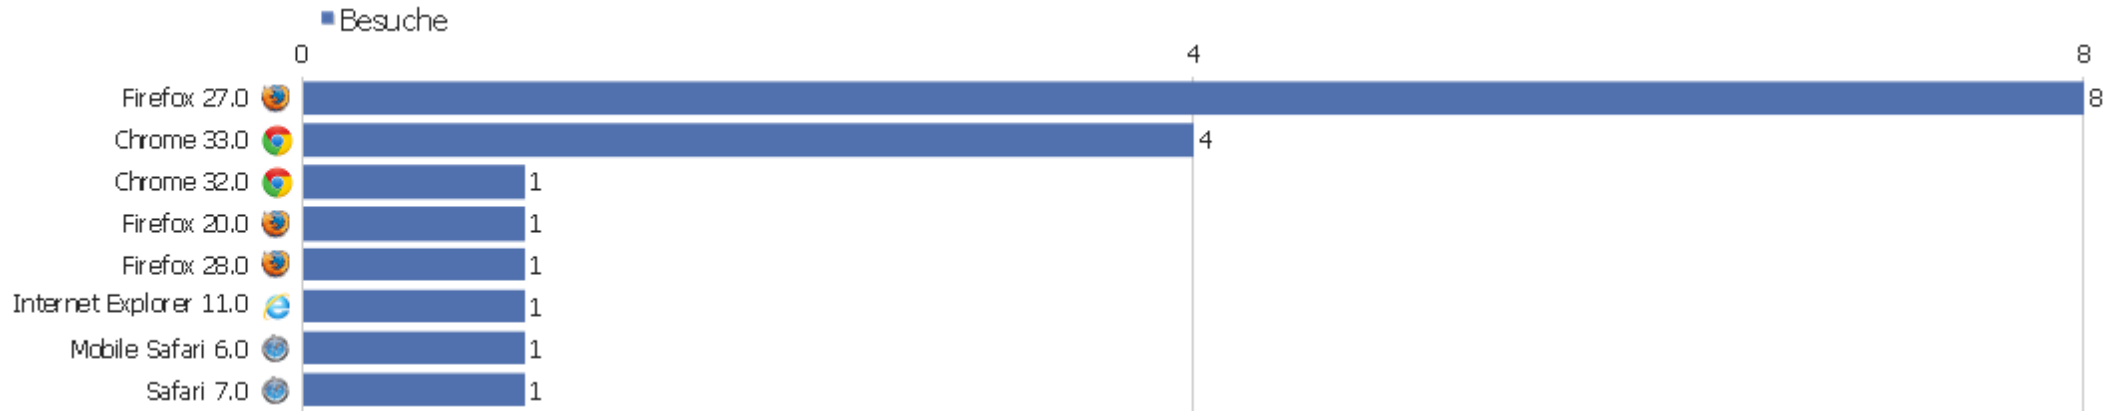

Browser Versionen

Browser Versionen	Besuche	Aktionen	Aktionen pro Besuch	Durchschnittszeit auf der Webseite	Absprungrate	Konversionsrate
Firefox 27.0	8	52	6,5	00:07:38	25%	0%
Chrome 33.0	4	8	2	00:03:48	50%	0%
Chrome 32.0	1	3	3	00:00:49	0%	0%
Firefox 20.0	1	4	4	00:02:25	0%	0%
Firefox 28.0	1	4	4	00:06:45	0%	0%
Internet Explorer 11.0	1	1	1	00:00:00	100%	0%
Mobile Safari 6.0	1	10	10	00:19:14	0%	0%
Safari 7.0	1	1	1	00:00:00	100%	0%