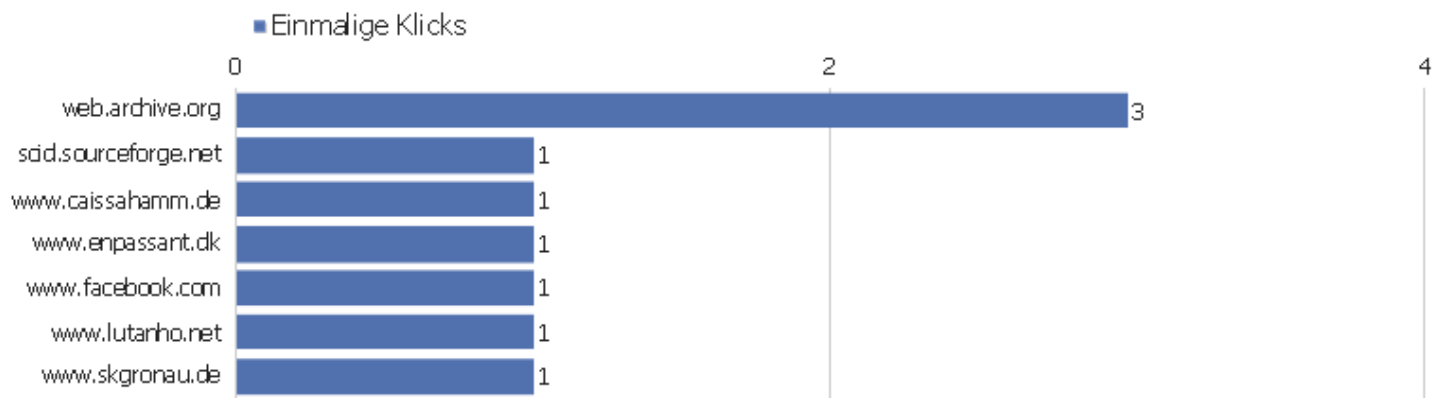

Ausgehende Verweise

Angeklickte URL	Einmalige Klicks	Klicks
web.archive.org	3	3
scid.sourceforge.net	1	1
www.caissahamm.de	1	1
www.enpassant.dk	1	1
www.facebook.com	1	1
www.lutanho.net	1	1
www.skgronau.de	1	1