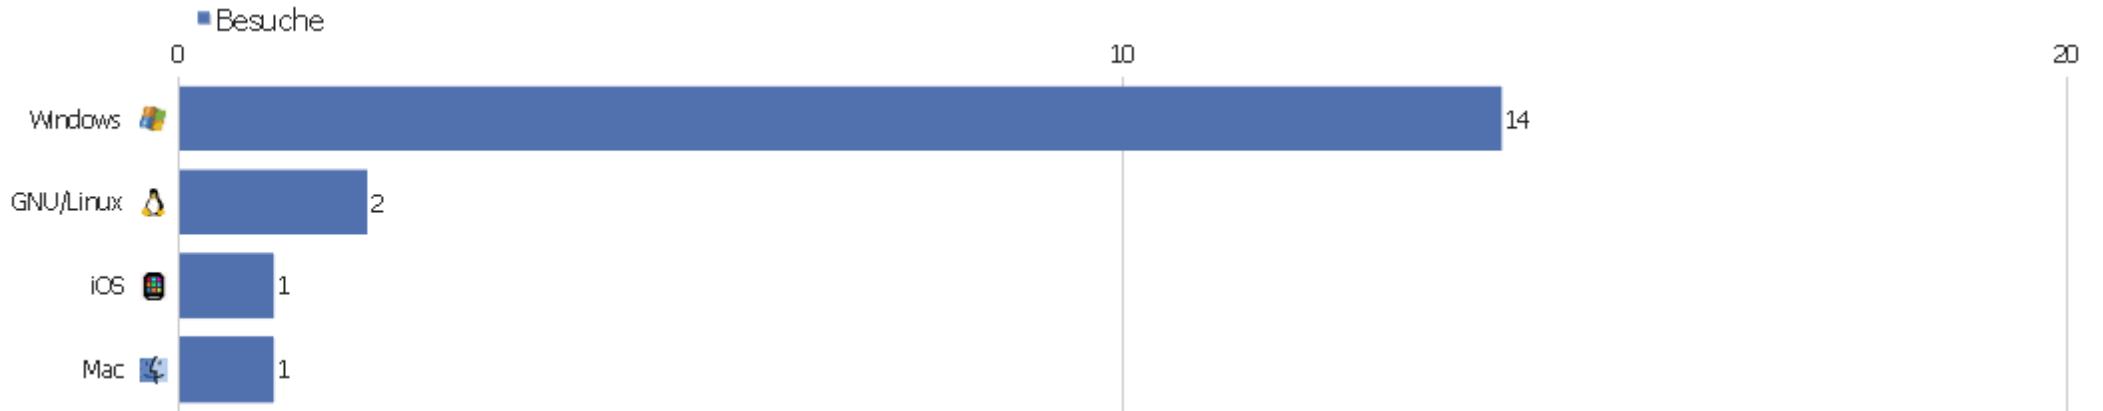

Betriebssystem Familie

Betriebssystem Familie	Besuche	Aktionen	Aktionen pro Besuch	Durchschnittszeit auf der Webseite	Absprungrate	Konversionsrate
Windows	14	67	4,79	00:06:04	35,71%	0%
GNU/Linux	2	5	2,5	00:00:40	0%	0%
iOS	1	10	10	00:19:14	0%	0%
Mac	1	1	1	00:00:00	100%	0%