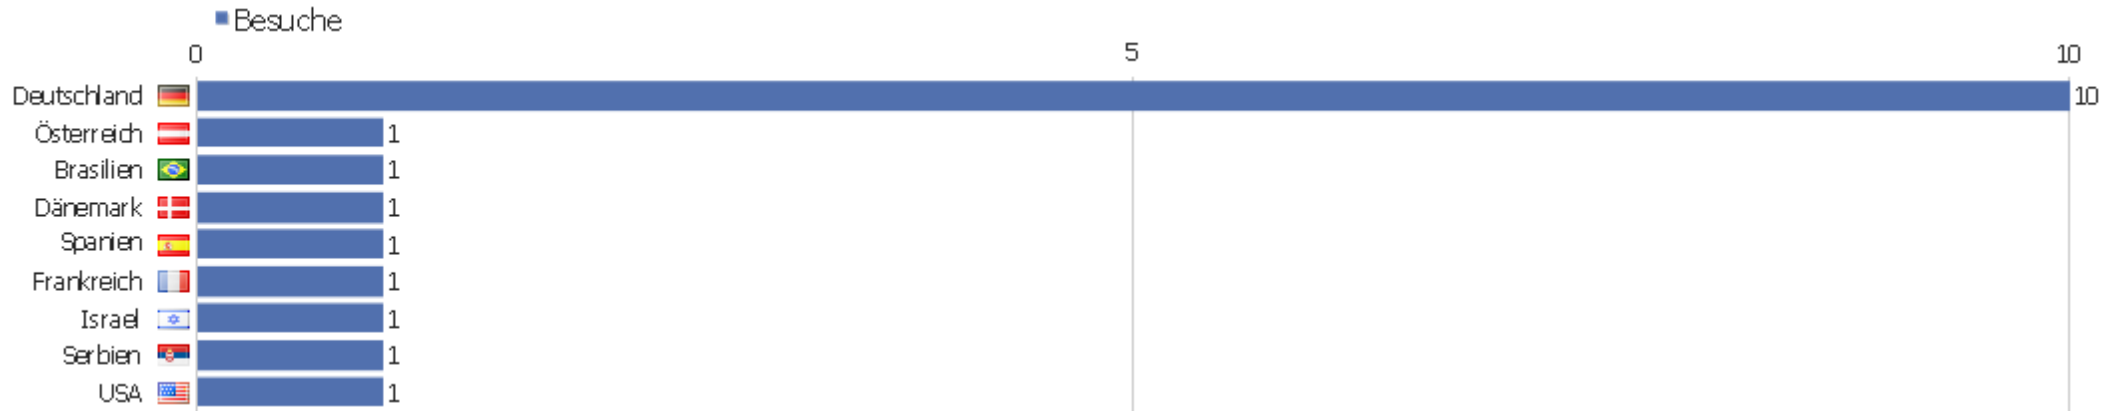

Webseiten

Es stehen keine Daten für diesen Bericht zur Verfügung.

Suchmaschinen

Suchmaschine	Besuche	Aktionen	Aktionen pro Besuch	Durchschnittszeit auf der Webseite	Absprungrate	Umsatz
Google	15	65	4,33	00:04:47	40%	0 €

Kampagnen

Es stehen keine Daten für diesen Bericht zur Verfügung.

Soziale Netzwerke

Es stehen keine Daten für diesen Bericht zur Verfügung.

Land

Land	Besuche	Aktionen	Aktionen pro Besuch	Durchschnittszeit auf der Webseite	Absprungrate	Umsatz
Deutschland	10	32	3,2	00:04:30	30%	0 €
Österreich	1	1	1	00:00:00	100%	0 €
Brasilien	1	3	3	00:00:58	0%	0 €
Dänemark	1	1	1	00:00:00	100%	0 €
Spanien	1	37	37	00:44:31	0%	0 €
Frankreich	1	3	3	00:00:49	0%	0 €
Israel	1	1	1	00:00:00	100%	0 €
Serbien	1	3	3	00:13:38	0%	0 €
USA	1	2	2	00:00:31	0%	0 €