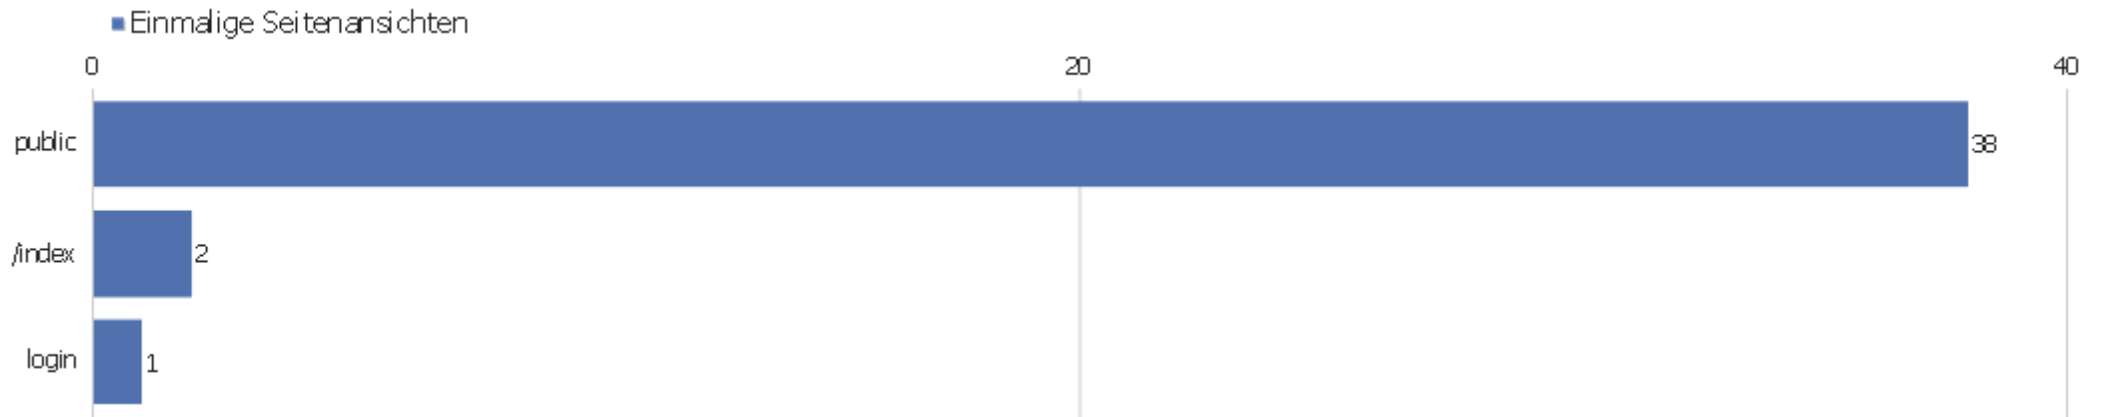

Seiten URL

Seiten-URL	Seitenansichten	Einmalige Seitenansichten	Absprungrate	Durchschnittszeit pro Seite	Ausstiegsrate	Durchschnittliche Generierungszeit
public	66	38	40%	00:02:02	39%	0,23s
/index	3	2	0%	00:01:42	0%	0,3s
login	1	1	0%	00:09:59	0%	0,1s