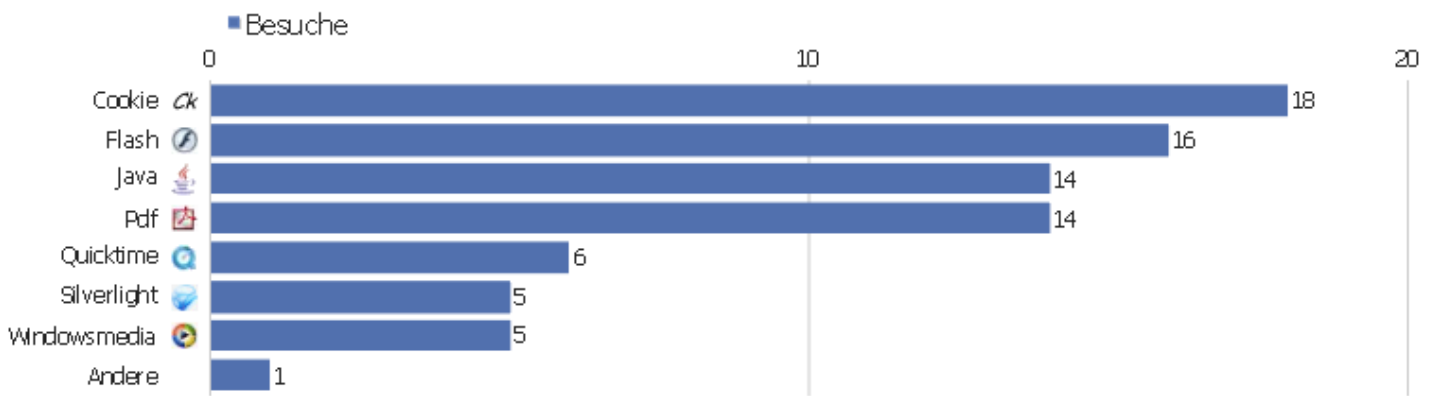

Liste der Plugins

Plugin	Besuche	% Besuche
Cookie	18	100
Flash	16	94,1%
Java	14	82,4%
Pdf	14	82,4%
Quicktime	6	35,3%
Silverlight	5	29,4%
Windowsmedia	5	29,4%
Director	1	5,9%
Gears	0	0%
Realplayer	0	0%