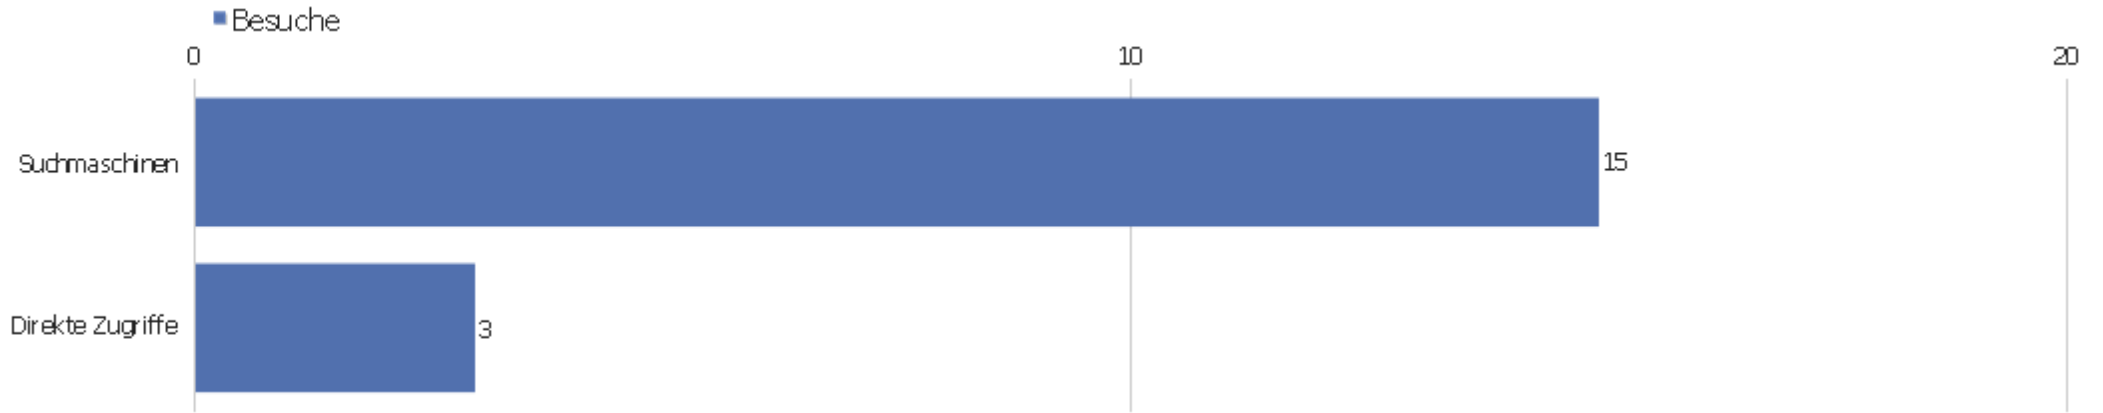

Ereignisnamen

Es stehen keine Daten für diesen Bericht zur Verfügung.

Verweisart

Verweisart	Besuche	Aktionen	Aktionen pro Besuch	Durchschnittszeit auf der Webseite	Absprungrate	Umsatz
Suchmaschinen	15	65	4,33	00:04:47	40%	0 €
Direkte Zugriffe	3	18	6	00:11:13	0%	0 €