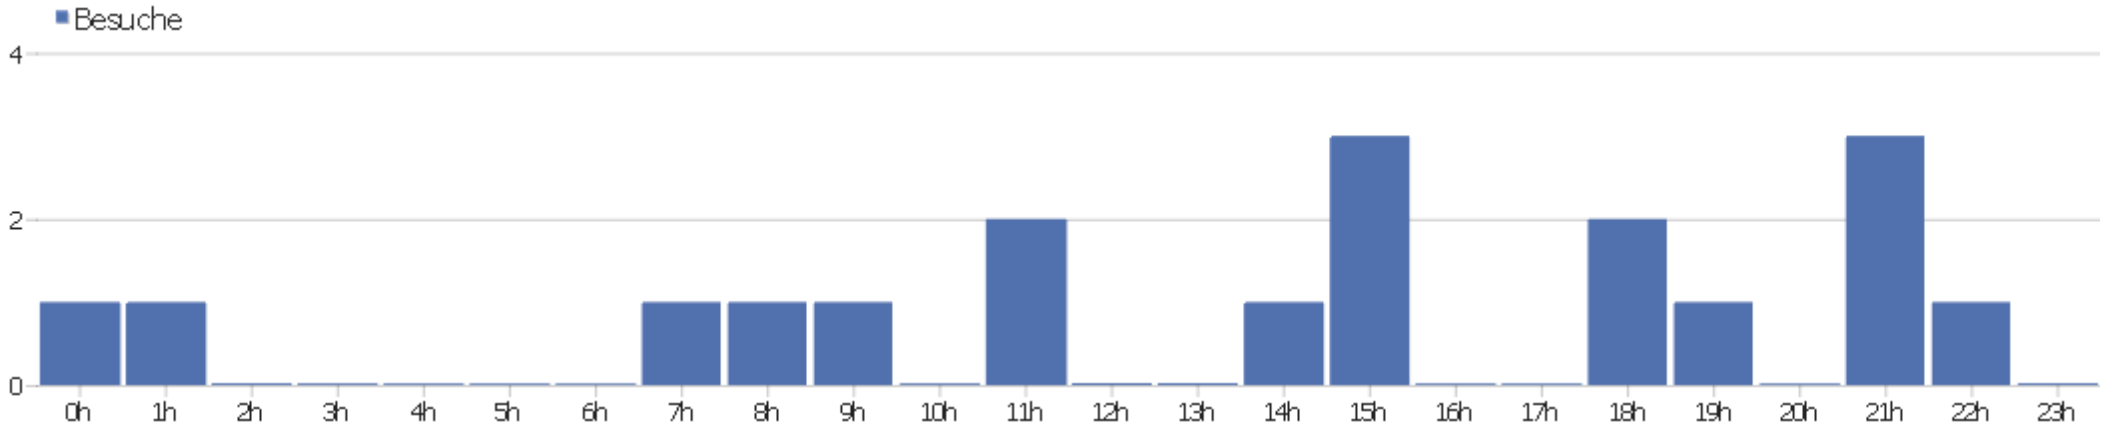

Besuche nach lokaler Zeit

Ortszeit	Besuche	Aktionen	Aktionen pro Besuch	Durchschnittszeit auf der Webseite	Absprungrate	Konversionsrate
0h	1	4	4	00:02:25	0%	0%
1h	1	2	2	00:02:23	0%	0%
2h	0	0	0	00:00:00	0%	0%
3h	0	0	0	00:00:00	0%	0%
4h	0	0	0	00:00:00	0%	0%
5h	0	0	0	00:00:00	0%	0%
6h	0	0	0	00:00:00	0%	0%
7h	1	4	4	00:06:45	0%	0%
8h	1	4	4	00:11:59	0%	0%
9h	1	2	2	00:00:42	0%	0%
10h	0	0	0	00:00:00	0%	0%
11h	2	4	2	00:00:47	50%	0%
12h	0	0	0	00:00:00	0%	0%
13h	0	0	0	00:00:00	0%	0%