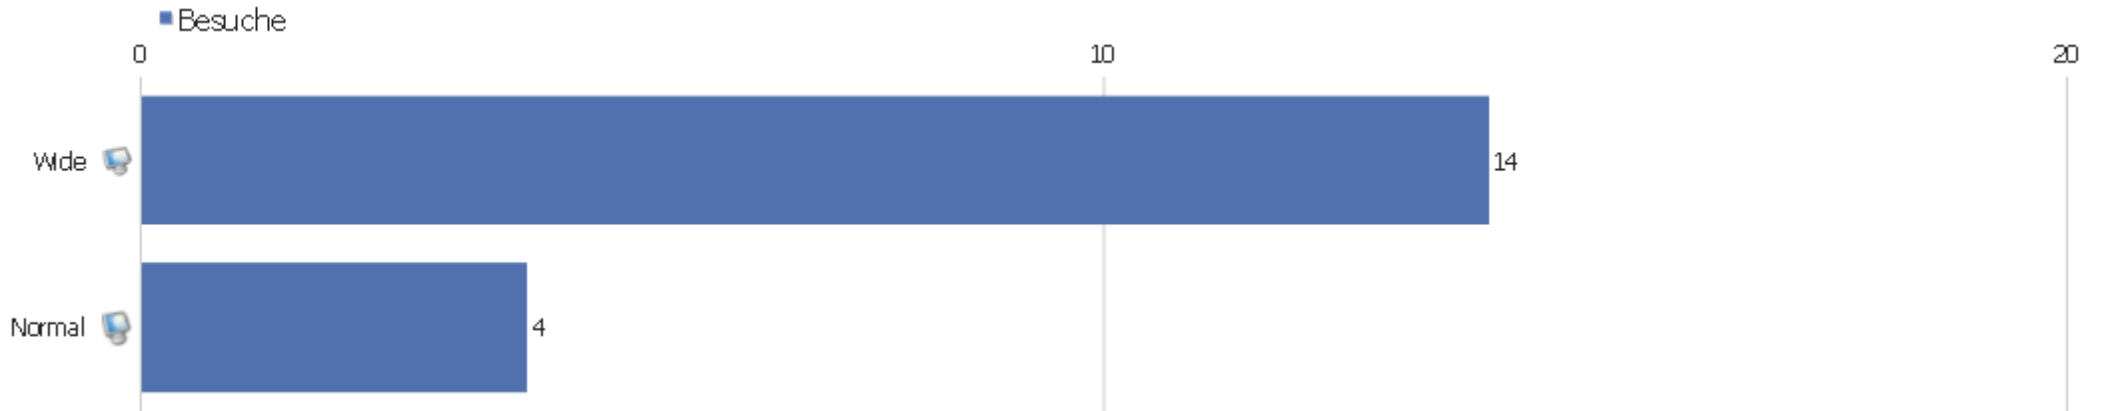

Normal / Breitbild

Bildschirmtyp	Besuche	Aktionen	Aktionen pro Besuch	Durchschnittszeit auf der Webseite	Absprungrate	Konversionsrate
Wide	14	31	2,21	00:02:07	35,71%	0%
Normal	4	52	13	00:18:56	25%	0%