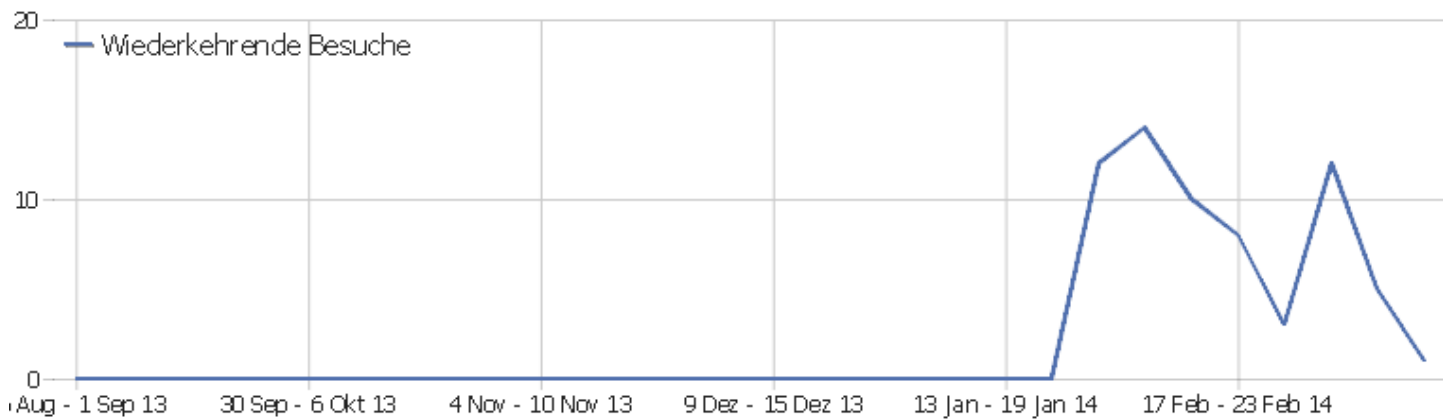

Wiederkehrende Besuche

Name	Wert
Eindeutige wiederkehrende Besucher	1
Wiederkehrende Besuche	1
Aktionen bei wiederkehrenden Besuchen	2
Absprungrate bei wiederkehrenden Besuchen	0%
Aktionen pro wiederkehrendem Besuch	2
Durchschnittszeit von wiederkehrenden Besuchen	00:00:31