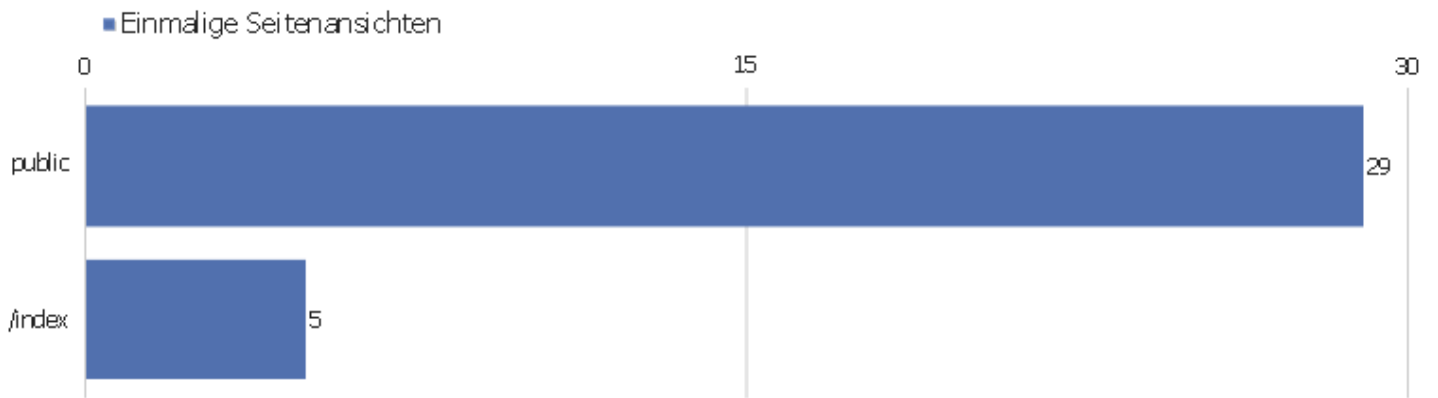

Ausstiegsseiten

Seiten-URL	Ausstiege	Einmalige Seitenansichten	Ausstiegsrate
public	21	29	72%
/index	4	5	80%