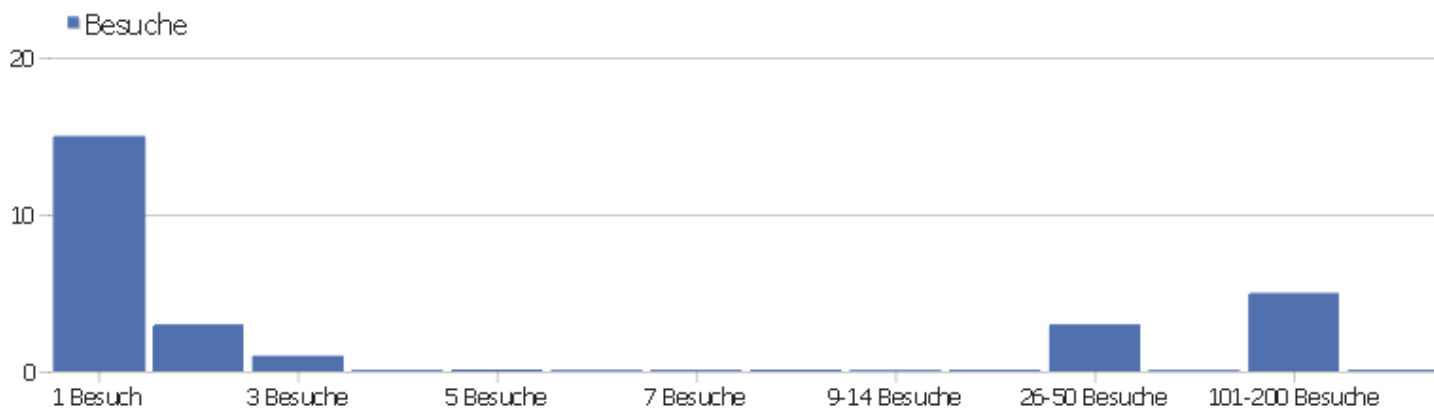

Besuchslänge

Besuchsdauer	Besuche
0-10s	16
11-30s	4
31-60s	1
1-2 min	0
2-4 min	2
4-7 min	1
7-10 min	1
10-15 min	1
15-30 min	1
30+ min	0

Seiten pro Besuch

Seiten pro Besuch	Besuche
1 Seite	15
2 Seiten	4
3 Seiten	0
4 Seiten	4
5 Seiten	2
6-7 Seiten	1
8-10 Seiten	0
11-14 Seiten	0
15-20 Seiten	1
21+ Seiten	0

Besuche nach Besuchszahl

Besuche nach Besuchszahl	Besuche	% Besuche
1 Besuch	15	56%
2 Besuche	3	11%
3 Besuche	1	4%
4 Besuche	0	0%
5 Besuche	0	0%
6 Besuche	0	0%
7 Besuche	0	0%
8 Besuche	0	0%
9-14 Besuche	0	0%
15-25 Besuche	0	0%
26-50 Besuche	3	11%
51-100 Besuche	0	0%
101-200 Besuche	5	19%
201+ Besuche	0	0%

Besuche pro Tage seit letztem Besuch

Besuche pro Tage seit letztem Besuch	Besuche
Neue Besuche	15
0 Tage	5
1 Tag	1
2 Tage	3
3 Tage	0
4 Tage	0
5 Tage	0
6 Tage	0
7 Tage	0
8-14 Tage	2
15-30 Tage	1
31-60 Tage	0
61-120 Tage	0
121-364 Tage	0
365+ Tage	0