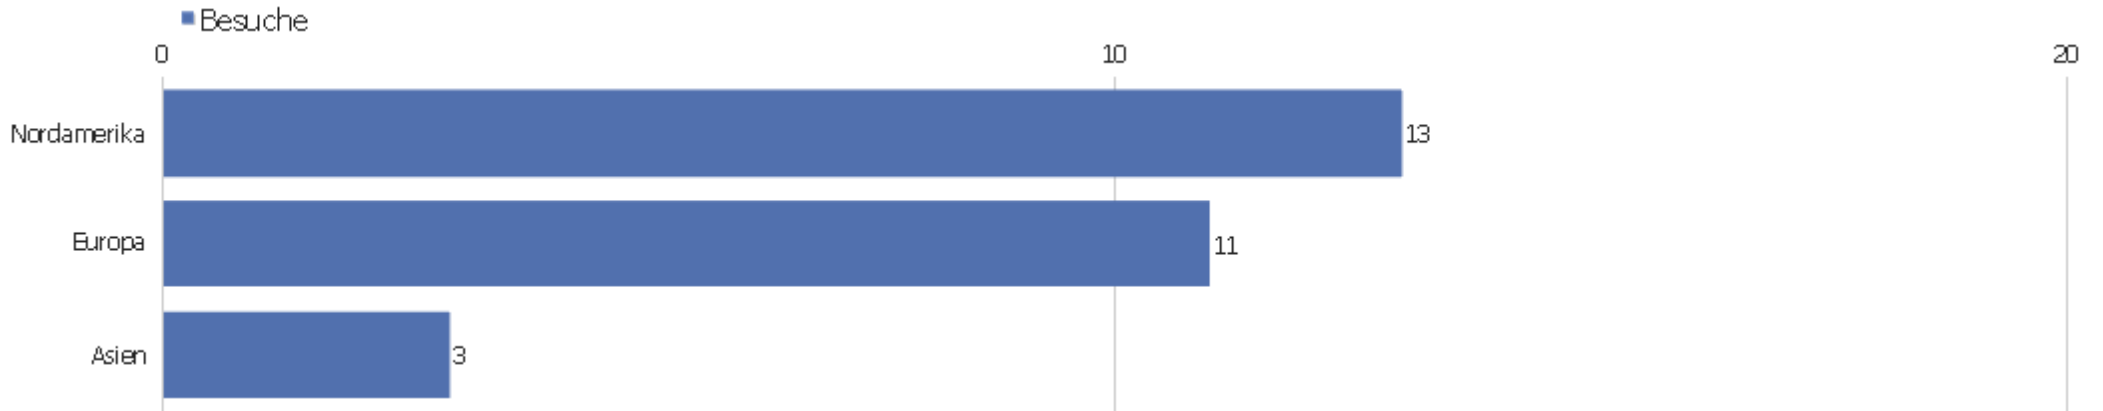

Kontinent

Kontinent	Besuche	Aktionen	Aktionen pro Besuch	Durchschnittszeit auf der Webseite	Absprungrate	Umsatz
Nordamerika	13	35	2,69	00:02:07	38,46%	0 €
Europa	11	31	2,82	00:01:47	72,73%	0 €
Asien	3	6	2	00:01:08	66,67%	0 €