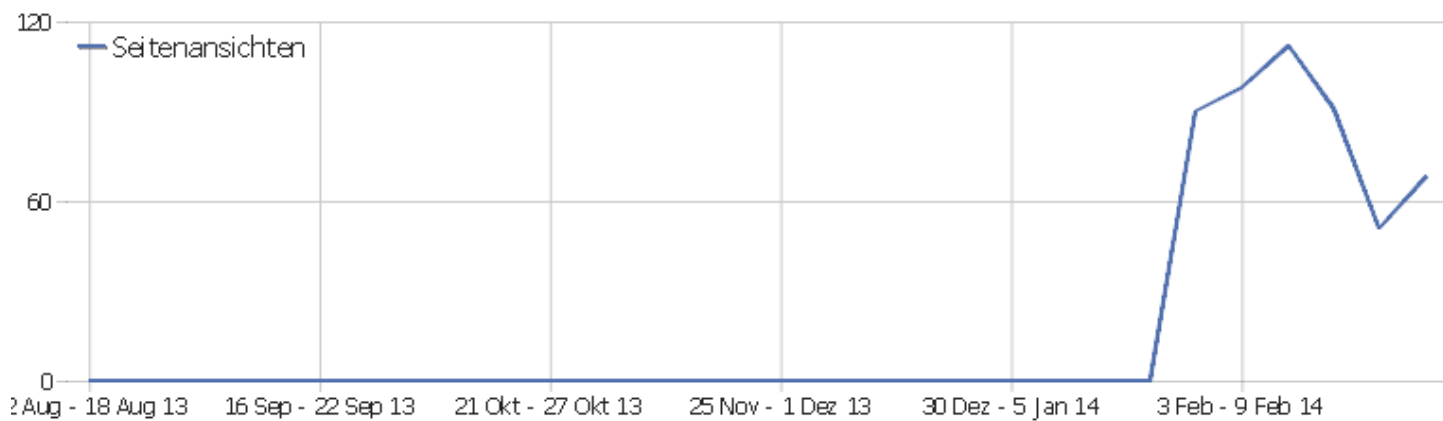

Aktionen - Kernmetriken

Name	Wert
Seitenansichten	68
Einmalige Seitenansichten	34
Downloads	0
Einmalige Downloads	0
Ausgehende Verweise	4
Einmalige ausgehende Verweise	4
Suchanfragen	0
Einmalige Suchbegriffe	0
Durchschnittliche Generierungszeit	0,11s