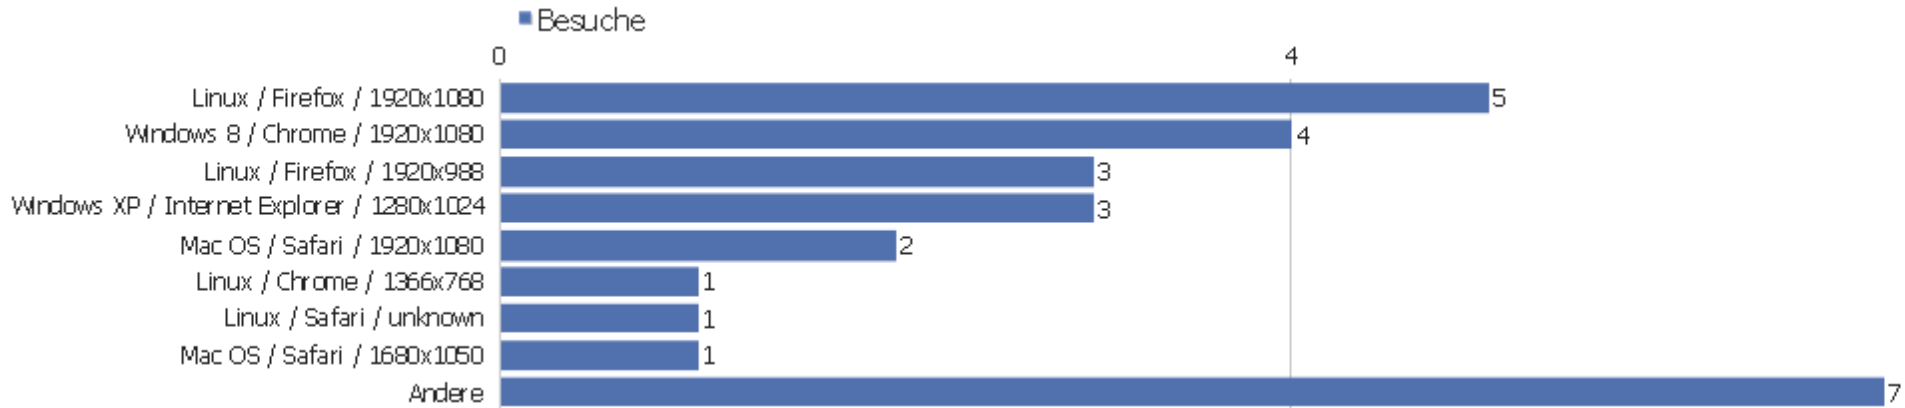

Globale Besucherkonfiguration

Konfiguration	Besuche	Aktionen	Aktionen pro Besuch	Durchschnittszeit auf der Webseite	Absprungrate	Konversionsrate
Linux / Firefox / 1920x1080	5	9	1,8	00:00:05	80%	0%
Windows 8 / Chrome / 1920x1080	4	13	3,25	00:04:27	50%	0%
Linux / Firefox / 1920x988	3	10	3,33	00:00:22	0%	0%
Windows XP / Internet Explorer / 1280x1024	3	4	1,33	00:00:04	66,67%	0%
Mac OS / Safari / 1920x1080	2	18	9	00:08:28	50%	0%
Linux / Chrome / 1366x768	1	2	2	00:00:30	0%	0%
Linux / Safari / unknown	1	1	1	00:00:00	100%	0%
Mac OS / Safari / 1680x1050	1	1	1	00:00:00	100%	0%
Windows 7 / Chrome / 1920x1080	1	1	1	00:00:00	100%	0%
Windows 7 / Firefox / 1680x1050	1	1	1	00:00:00	100%	0%
Windows 7 / Internet Explorer / 1344x840	1	2	2	00:07:45	0%	0%
Windows 8 / Chrome / 1366x768	1	4	4	00:03:25	0%	0%
Windows 8 / Firefox / 1024x768	1	1	1	00:00:00	100%	0%
Windows 8 / Internet Explorer / 1138x640	1	4	4	00:02:31	0%	0%