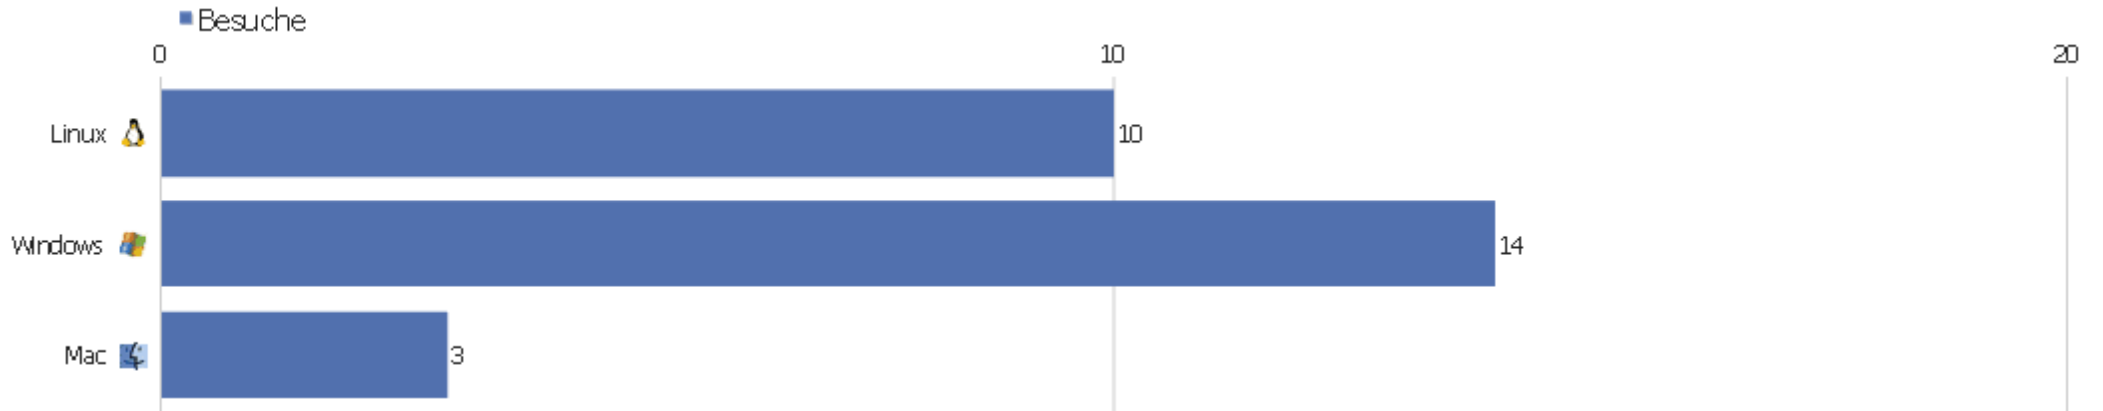

Betriebssystem-Familie

Betriebssystem-Familie	Besuche	Aktionen	Aktionen pro Besuch	Durchschnittszeit auf der Webseite	Absprungrate	Konversionsrate
Linux	10	22	2,2	00:00:12	50%	0%
Windows	14	31	2,21	00:02:16	57,14%	0%
Mac	3	19	6,33	00:05:39	66,67%	0%