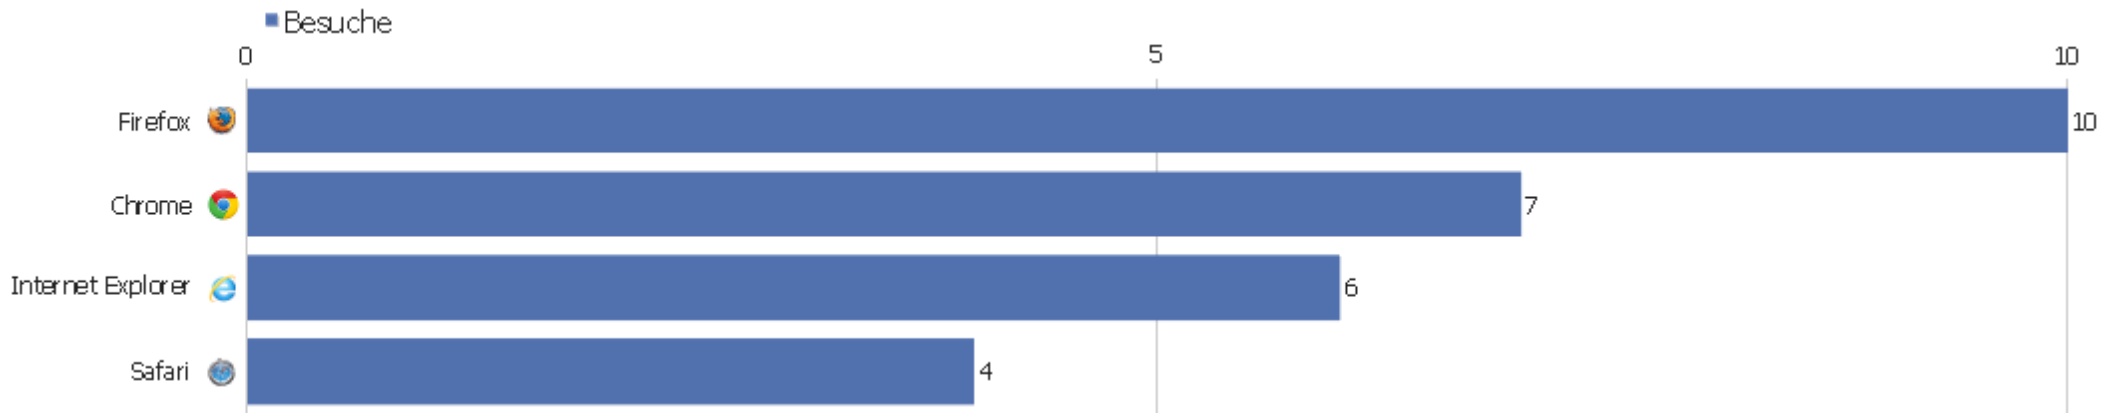

Browserfamilien

Browserfamilien	Besuche	Aktionen	Aktionen pro Besuch	Durchschnittszeit auf der Webseite	Absprungrate	Konversionsrate
Firefox	10	21	2,1	00:00:09	60%	0%
Chrome	7	20	2,86	00:03:06	42,86%	0%
Internet Explorer	6	11	1,83	00:01:45	50%	0%
Safari	4	20	5	00:04:14	75%	0%