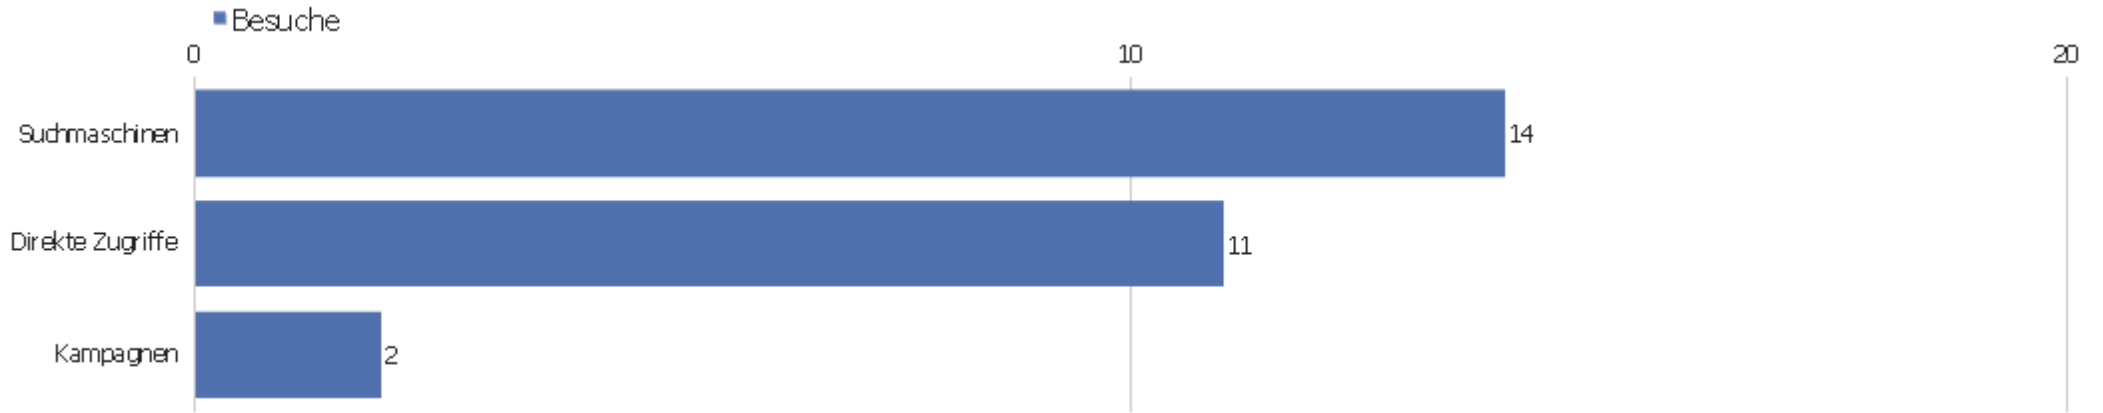

Verweisart

Verweisart	Besuche	Aktionen	Aktionen pro Besuch	Durchschnittszeit auf der Webseite	Absprungrate	Umsatz
Suchmaschinen	14	39	2,79	00:02:04	64,29%	0 €
Direkte Zugriffe	11	31	2,82	00:01:58	36,36%	0 €
Kampagnen	2	2	1	00:00:00	100%	0 €