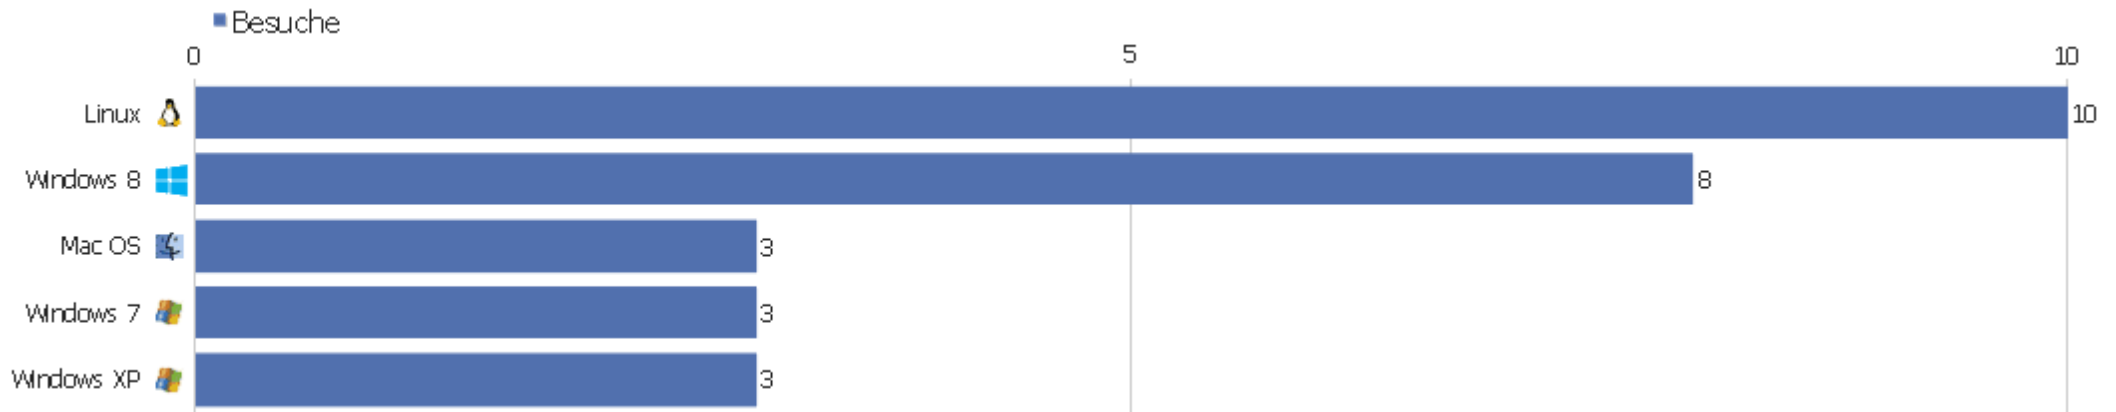

Betriebssysteme

Betriebssystem	Besuche	Aktionen	Aktionen pro Besuch	Durchschnittszeit auf der Webseite	Absprungrate	Konversionsrate
Linux	10	22	2,2	00:00:12	50%	0%
Windows 8	8	23	2,88	00:02:58	50%	0%
Mac OS	3	19	6,33	00:05:39	66,67%	0%
Windows 7	3	4	1,33	00:02:35	66,67%	0%
Windows XP	3	4	1,33	00:00:04	66,67%	0%