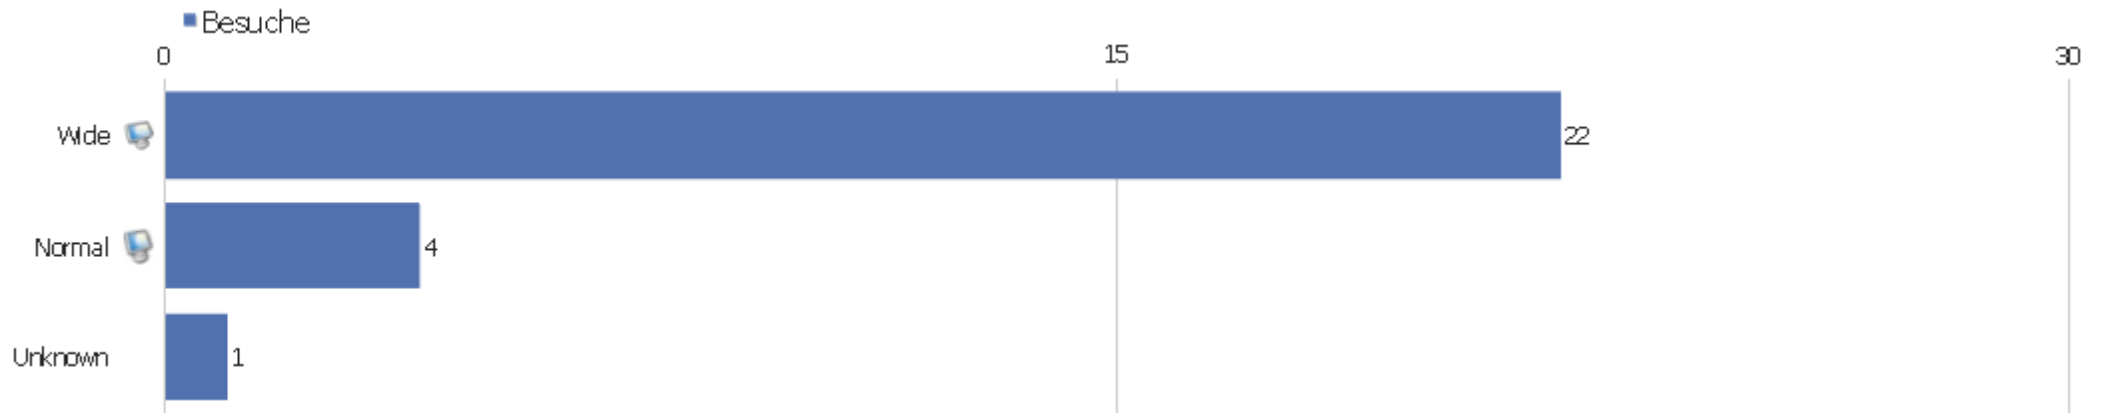

Normal / Breitbild

Bildschirmtyp	Besuche	Aktionen	Aktionen pro Besuch	Durchschnittszeit auf der Webseite	Absprungrate	Konversionsrate
Wide	22	66	3	00:02:18	50%	0%
Normal	4	5	1,25	00:00:03	75%	0%
Unknown	1	1	1	00:00:00	100%	0%