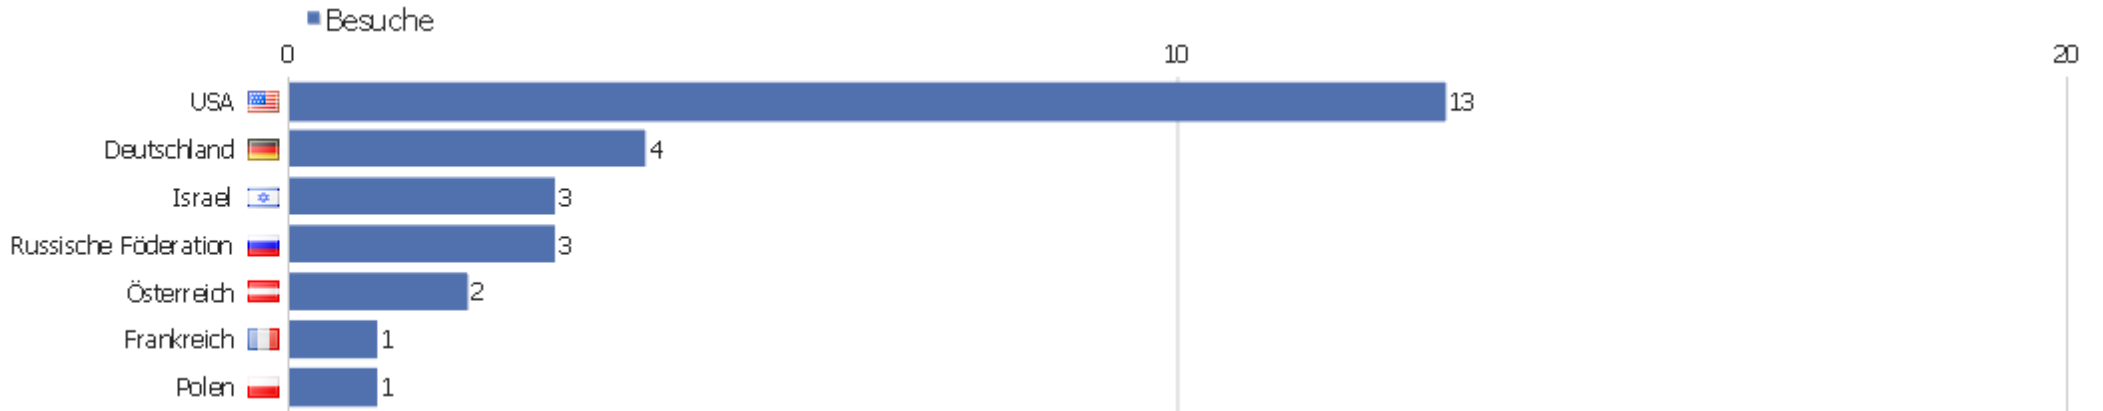

Soziale Netzwerke

Es stehen keine Daten für diesen Bericht zur Verfügung.

Land

Land	Besuche	Aktionen	Aktionen pro Besuch	Durchschnittszeit auf der Webseite	Absprungrate	Umsatz
USA	13	35	2,69	00:02:07	38,46%	0 €
Deutschland	4	20	5	00:04:14	75%	0 €
Israel	3	6	2	00:01:08	66,67%	0 €
Russische Föderation	3	4	1,33	00:00:04	66,67%	0 €
Österreich	2	2	1	00:00:00	100%	0 €
Frankreich	1	1	1	00:00:00	100%	0 €
Polen	1	4	4	00:02:31	0%	0 €