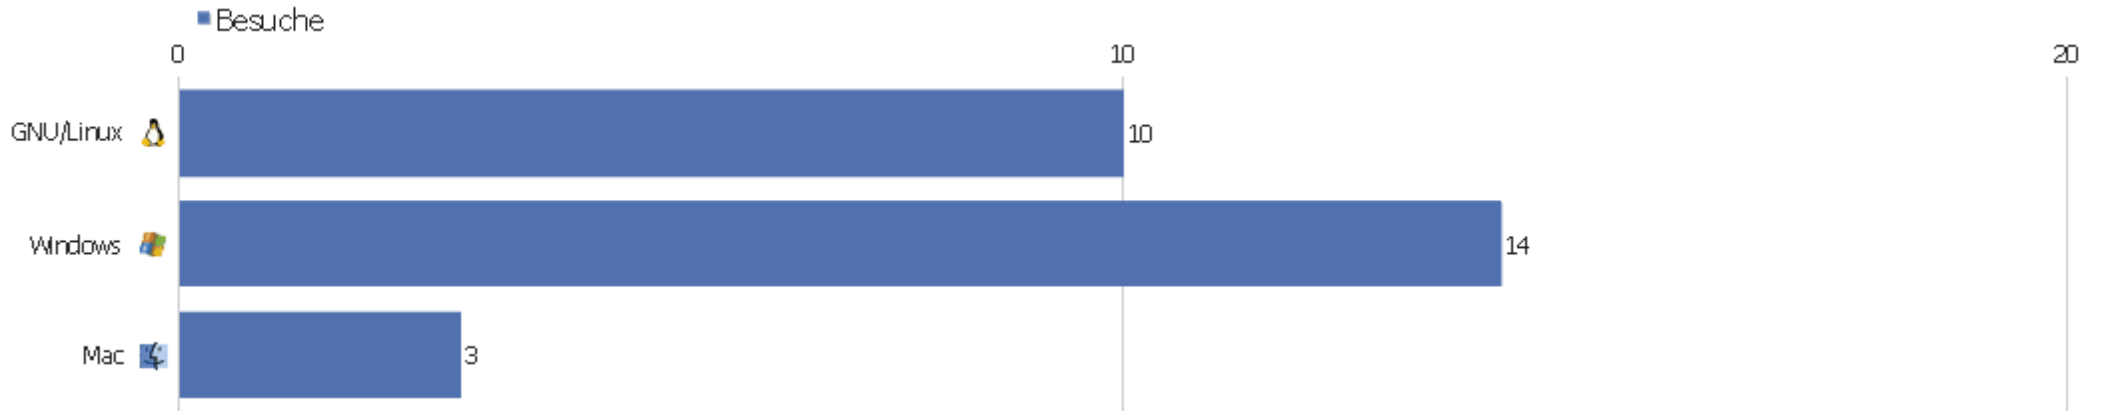

Betriebssystem Familie

Betriebssystem Familie	Besuche	Aktionen	Aktionen pro Besuch	Durchschnittszeit auf der Webseite	Absprungrate	Konversionsrate
GNU/Linux	10	22	2,2	00:00:12	50%	0%
Windows	14	31	2,21	00:02:16	57,14%	0%
Mac	3	19	6,33	00:05:39	66,67%	0%