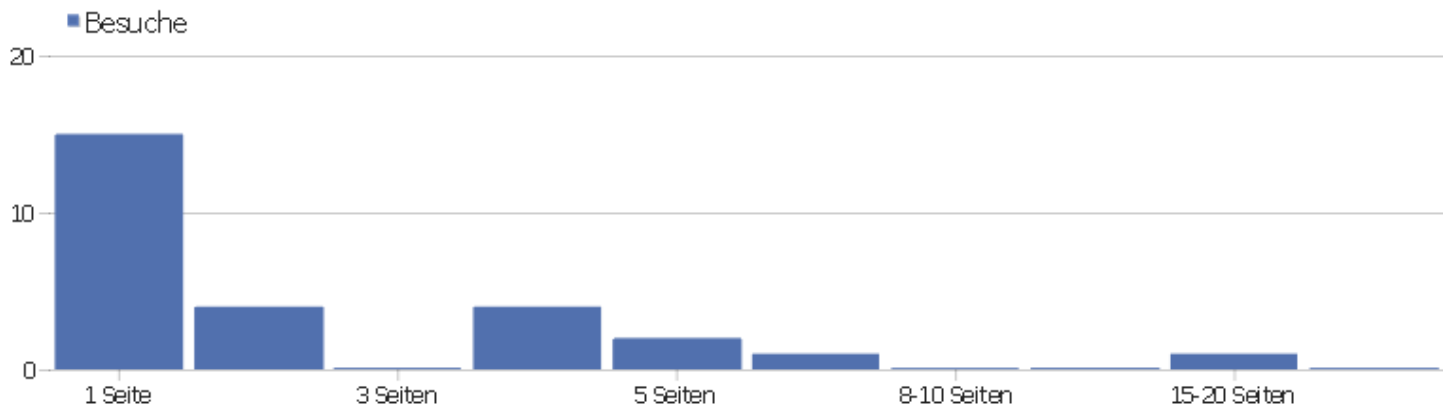

Seiten pro Besuch

Seiten pro Besuch	Besuche
1 Seite	15
2 Seiten	4
3 Seiten	0
4 Seiten	4
5 Seiten	2
6-7 Seiten	1
8-10 Seiten	0
11-14 Seiten	0
15-20 Seiten	1
21+ Seiten	0