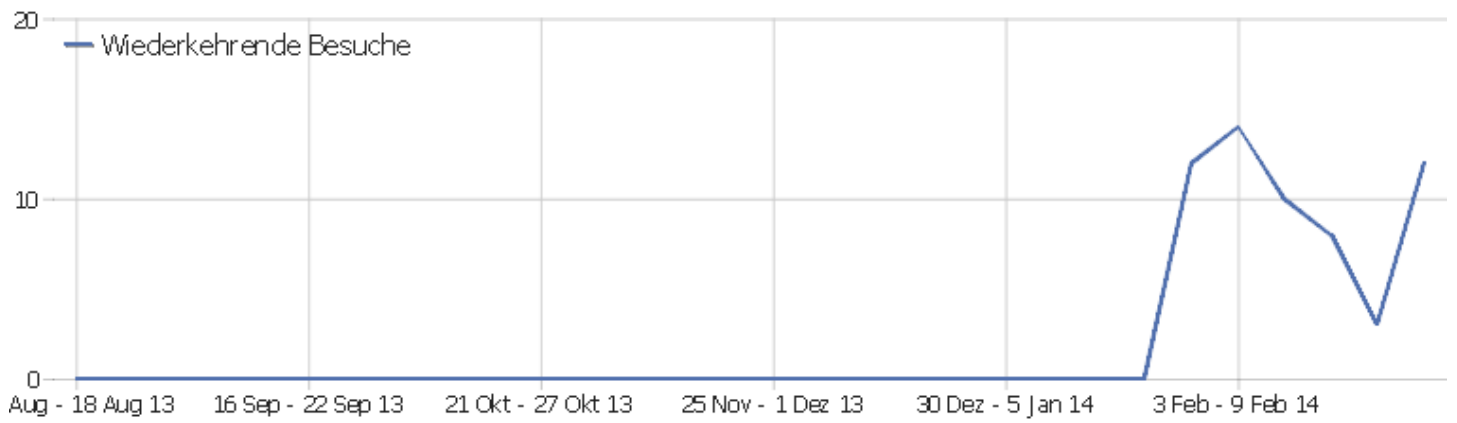

Wiederkehrende Besuche

Name	Wert
Eindeutige wiederkehrende Besucher	5
Wiederkehrende Besuche	12
Aktionen bei wiederkehrenden Besuchen	46
Absprungrate bei wiederkehrenden Besuchen	42%
Aktionen pro wiederkehrendem Besuch	3,8
Durchschnittszeit von wiederkehrenden Besuchen	00:02:08