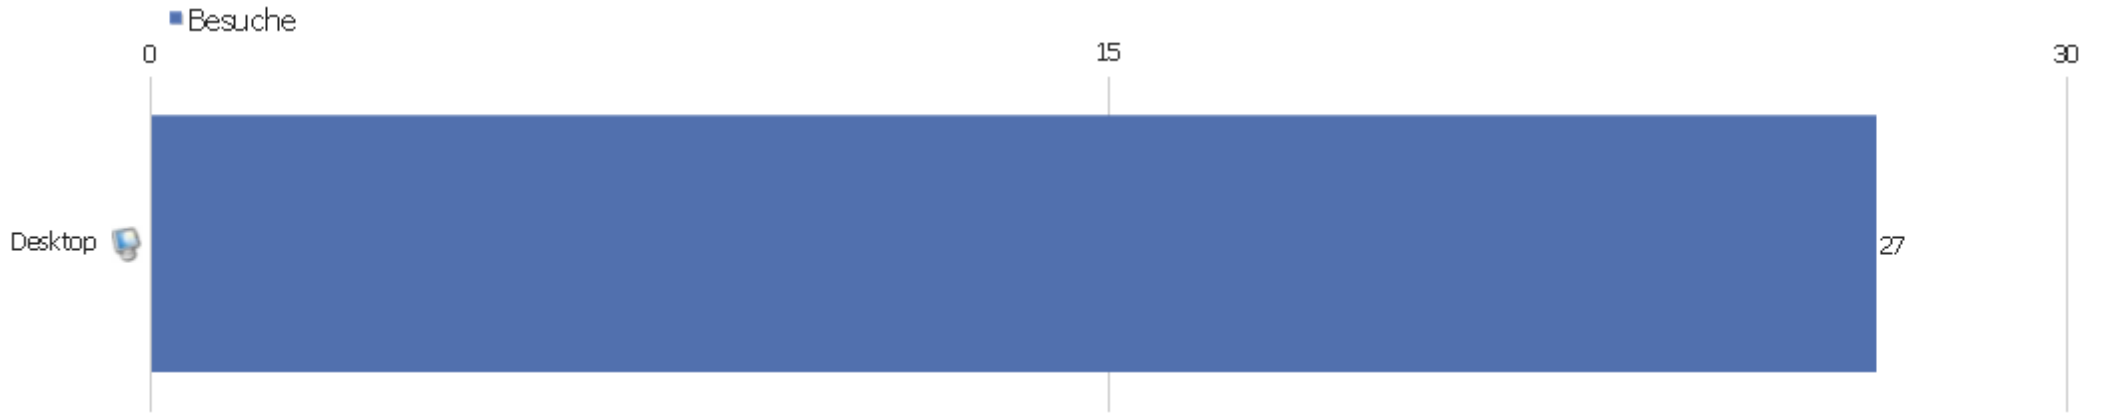

Gerätetyp

Gerätetyp	Besuche	Aktionen	Aktionen pro Besuch	Durchschnittszeit auf der Webseite	Absprungrate	Konversionsrate
Desktop	27	72	2,67	00:01:53	55,56%	0%