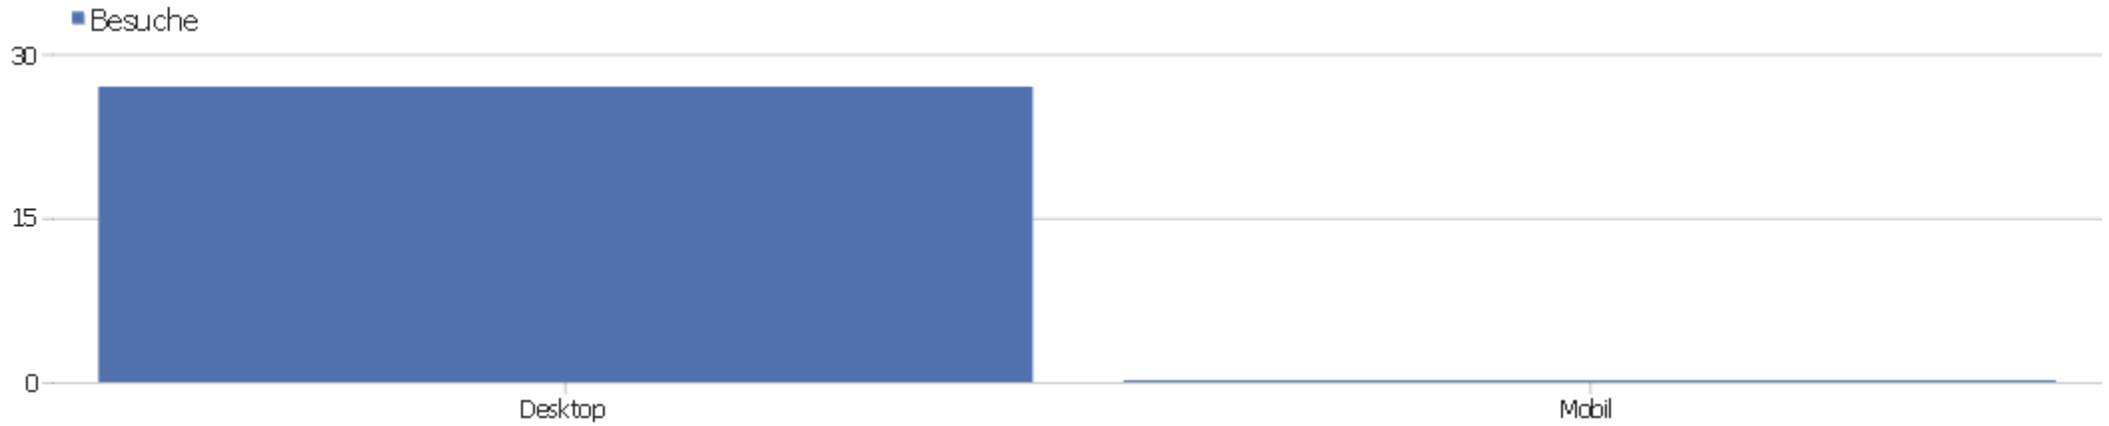

Mobilgerät vs. Desktop

Mobilgerät vs. Desktop		Besuche	Aktionen	Aktionen pro Besuch	Durchschnittszeit auf der Webseite	Absprungrate	Konversionsrate
Desktop		27	72	2,67	00:01:53	55,56%	0%
Mobil		0	0	0	00:00:00	0%	0%