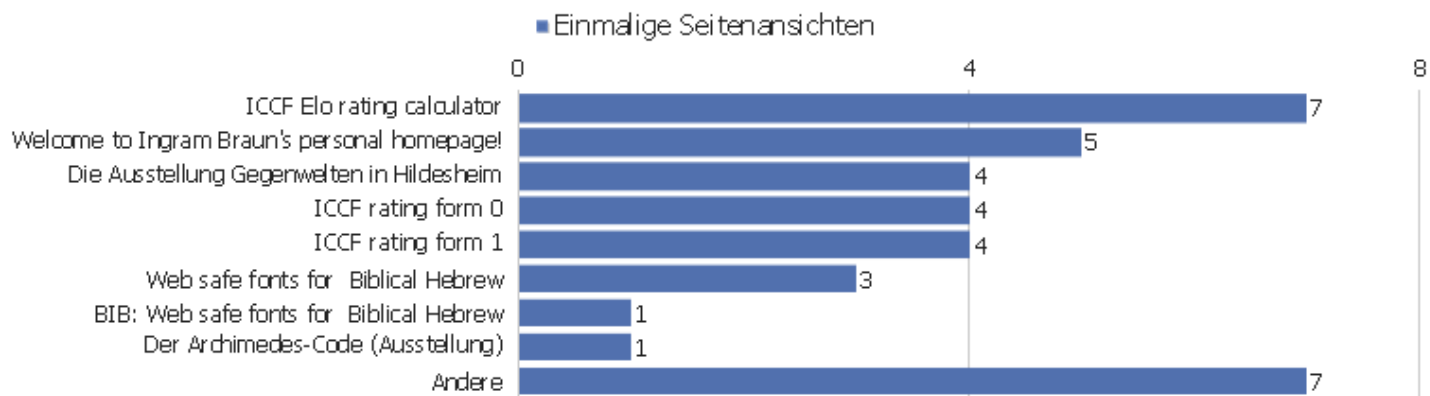

Titel der Ausstiegsseite

Seitenname	Ausstiege	Einmalige Seitenansichten	Ausstiegsrate
ICCF Elo rating calculator	4	7	57%
Welcome to Ingram Braun's personal homepage!	4	5	80%
Die Ausstellung Gegenwelten in Hildesheim	3	4	75%
ICCF rating form 0	3	4	75%
ICCF rating form 1	2	4	50%
Web safe fonts for Biblical Hebrew	2	3	67%
BIB: Web safe fonts for Biblical Hebrew	1	1	100%
Der Archimedes-Code (Ausstellung)	1	1	100%
DWZ-Rechner	1	1	100%
FIDE Elo rating calculator	1	1	100%
ICCF rating form 25	1	1	100%
ICCF rating form 29	1	1	100%
ICCF rating form 31	1	1	100%
Introduction to my Game of Life interface	1	1	100%
Regel-FAQ für südniedersächsische Schachspieler	1	1	100%