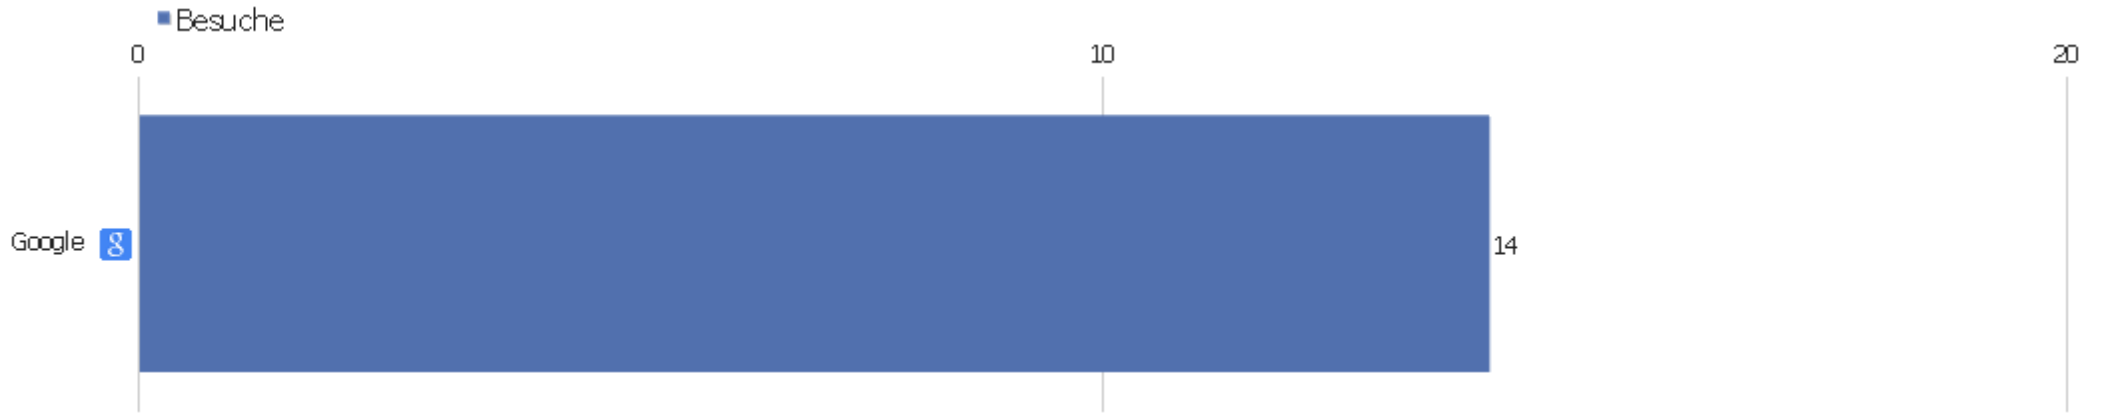

Suchmaschinen

Suchmaschine	Besuche	Aktionen	Aktionen pro Besuch	Durchschnittszeit auf der Webseite	Absprungrate	Umsatz
Google	14	39	2,79	00:02:04	64,29%	0 €