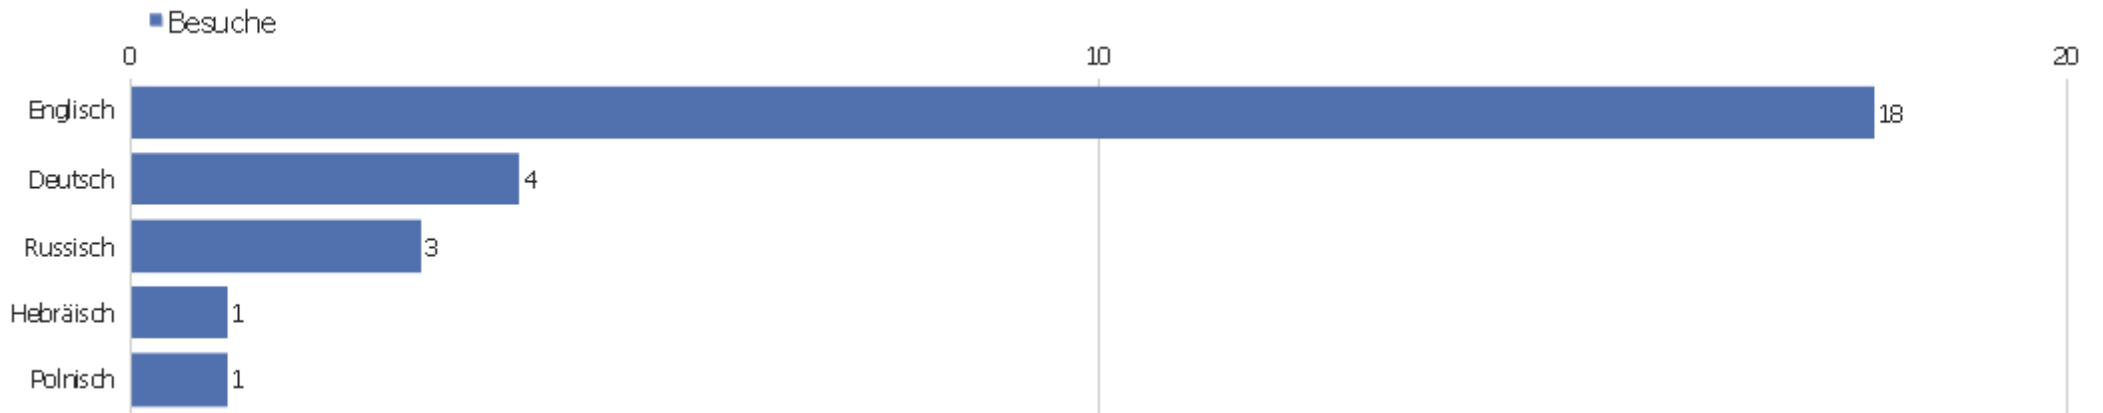

Browsersprache

Sprache	Besuche	Aktionen	Aktionen pro Besuch	Durchschnittszeit auf der Webseite	Absprungrate	Konversionsrate
Englisch	18	40	2,22	00:01:32	55,56%	0%
Deutsch	4	20	5	00:04:14	75%	0%
Russisch	3	4	1,33	00:00:04	66,67%	0%
Hebräisch	1	4	4	00:03:25	0%	0%
Polnisch	1	4	4	00:02:31	0%	0%