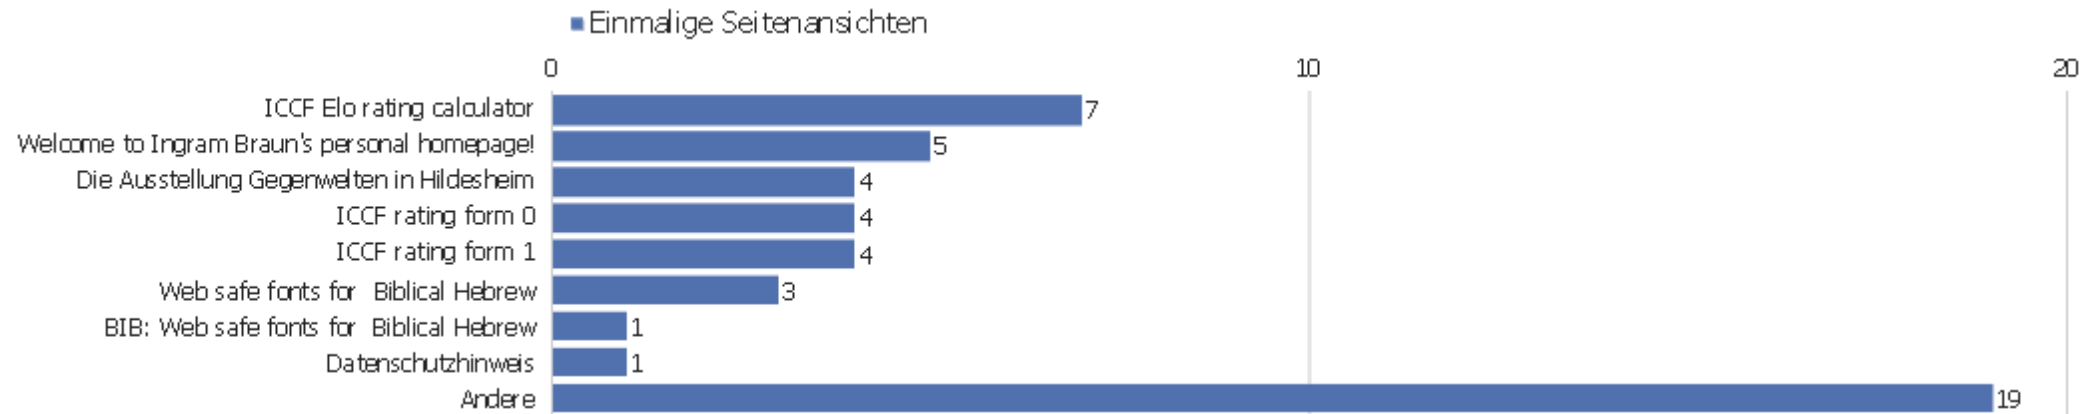

Eingangsseiten

Seiten-URL	Eingänge	Absprünge	Absprungrate
public	23	12	52%
/index	4	3	75%

Ausstiegsseiten

Seiten-URL	Ausstiege	Einmalige Seitenansichten	Ausstiegsrate
public	21	29	72%
/index	4	5	80%

Seitentitel