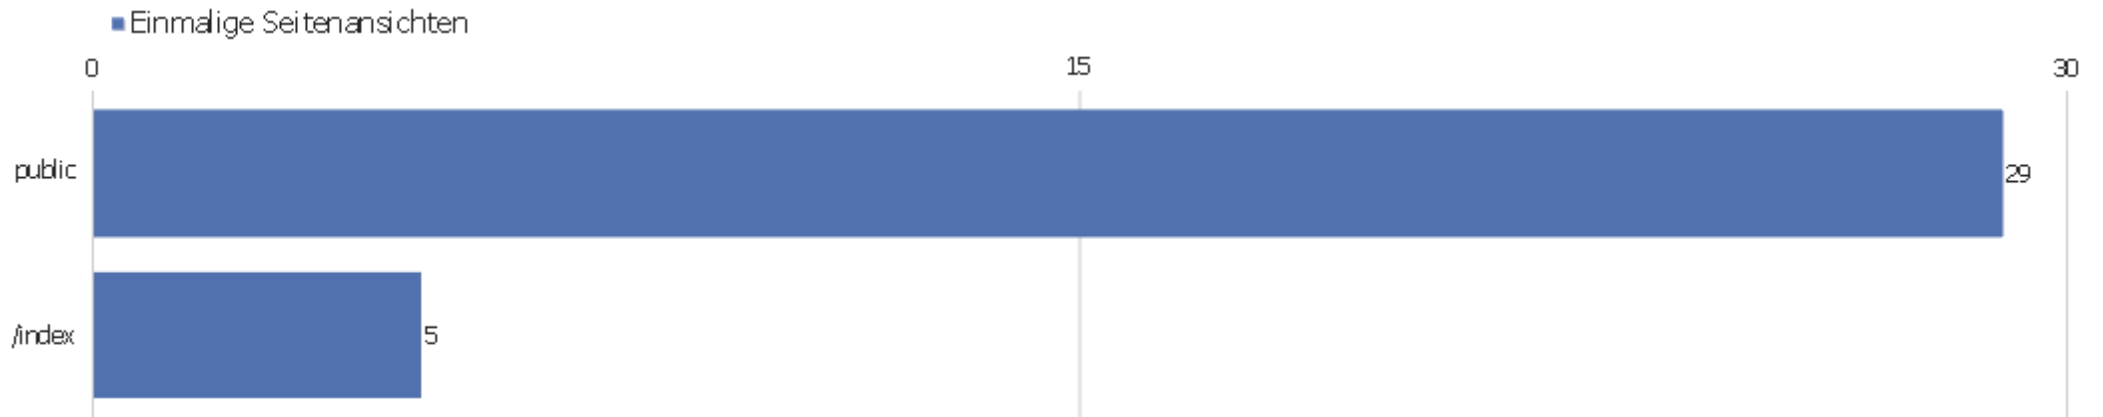

Seiten URL

Seiten-URL	Seitenansichten	Einmalige Seitenansichten	Absprungrate	Durchschnittszeit pro Seite	Ausstiegsrate	Durchschnittliche Generierungszeit
public	62	29	52%	00:01:39	72%	0,2s
/index	6	5	75%	00:00:07	80%	0,21s