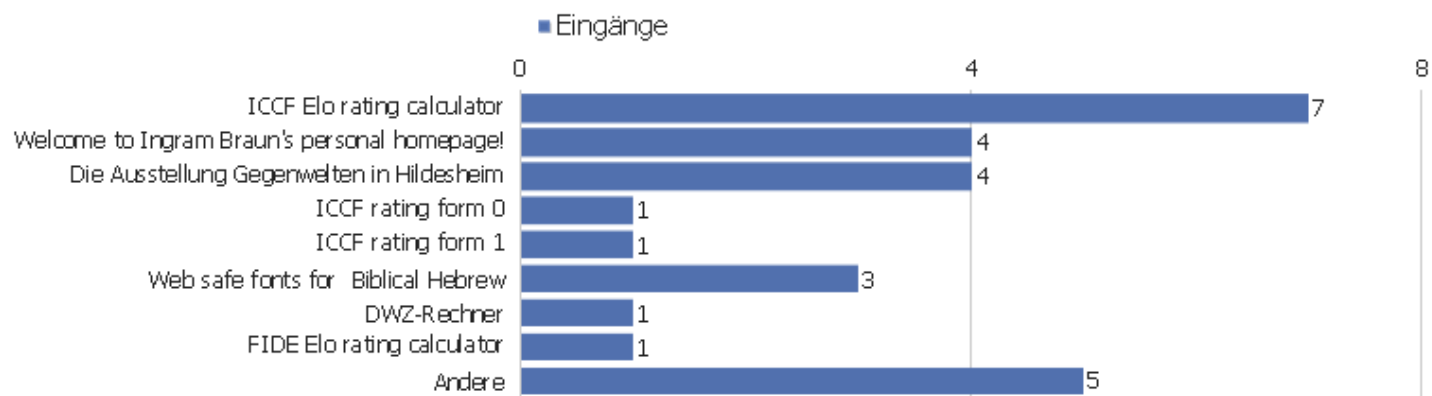

Titel der Einstiegsseite

Seitenname	Eingänge	Absprünge	Absprungrate
ICCF Elo rating calculator	7	4	57%
Welcome to Ingram Braun's personal homepage!	4	3	75%
Die Ausstellung Gegenwelten in Hildesheim	4	3	75%
ICCF rating form 0	1	0	0%
ICCF rating form 1	1	1	100%
Web safe fonts for Biblical Hebrew	3	2	67%
DWZ-Rechner	1	1	100%
FIDE Elo rating calculator	1	0	0%
ICCF rating form 22	1	0	0%
ICCF rating form 26	1	0	0%
ICCF rating form 30	1	0	0%
Introduction to my Game of Life interface	1	0	0%
Regel-FAQ für südniedersächsische Schachspieler	1	1	100%