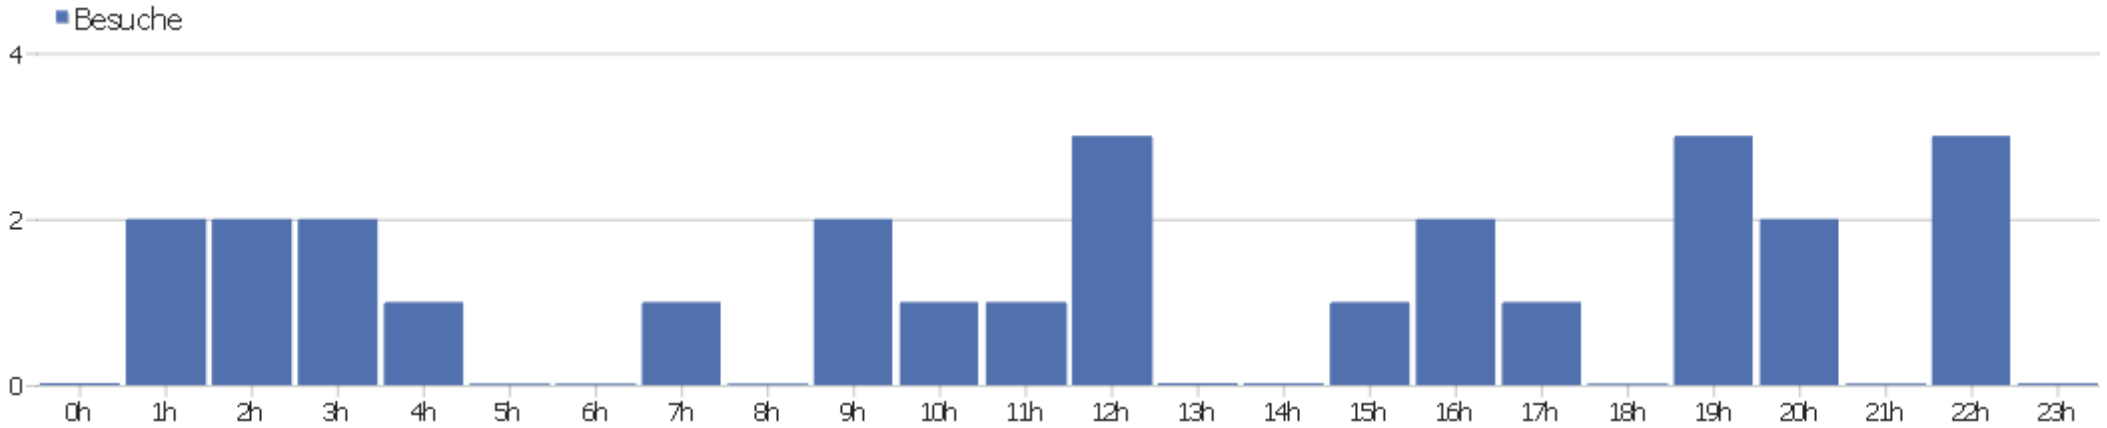

Webseite Ingram Braun's personal homepage

Zeitspanne: Woche 3 März - 9 März 2014

Wöchentliche Besucherstatistik für ingram-braun.net

Besucherüberblick

Name	Wert
Eindeutige Besucher	18
Besuche	27
Aktionen	72
Maximale Aktionen pro Besuch	17
Absprungrate	56%
Aktionen pro Besuch	2,7
Durchschnittliche Besuchszeit (in Sekunden)	00:01:53

Besuche nach Server-Zeit

Server-Zeit	Besuche	Aktionen	Aktionen pro Besuch	Durchschnittszeit auf der Webseite	Absprungrate	Umsatz
0h	0	0	0	00:00:00	0%	0 €
1h	2	7	3,5	00:00:20	0%	0 €
2h	2	7	3,5	00:06:38	50%	0 €
3h	2	2	1	00:00:00	100%	0 €
4h	1	1	1	00:00:00	100%	0 €
5h	0	0	0	00:00:00	0%	0 €
6h	0	0	0	00:00:00	0%	0 €
7h	1	1	1	00:00:00	100%	0 €
8h	0	0	0	00:00:00	0%	0 €
9h	2	6	3	00:02:16	50%	0 €
10h	1	1	1	00:00:00	100%	0 €
11h	1	17	17	00:16:56	0%	0 €
12h	3	3	1	00:00:00	100%	0 €
13h	0	0	0	00:00:00	0%	0 €

14h	0	0	0	00:00:00	0%	0 €
15h	1	1	1	00:00:00	100%	0 €
16h	2	5	2,5	00:00:22	50%	0 €
17h	1	4	4	00:00:16	0%	0 €
18h	0	0	0	00:00:00	0%	0 €
19h	3	5	1,67	00:00:12	33,33%	0 €
20h	2	6	3	00:05:35	0%	0 €
21h	0	0	0	00:00:00	0%	0 €
22h	3	6	2	00:00:50	66,67%	0 €
23h	0	0	0	00:00:00	0%	0 €