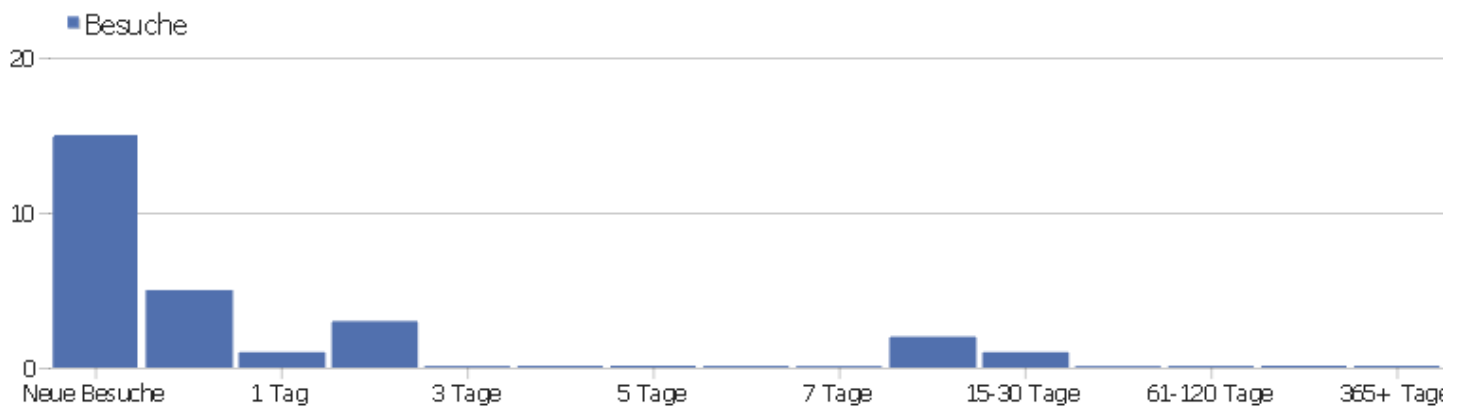

Besuche pro Tage seit letztem Besuch

Besuche pro Tage seit letztem Besuch	Besuche
Neue Besuche	15
0 Tage	5
1 Tag	1
2 Tage	3
3 Tage	0
4 Tage	0
5 Tage	0
6 Tage	0
7 Tage	0
8-14 Tage	2
15-30 Tage	1
31-60 Tage	0
61-120 Tage	0
121-364 Tage	0
365+ Tage	0