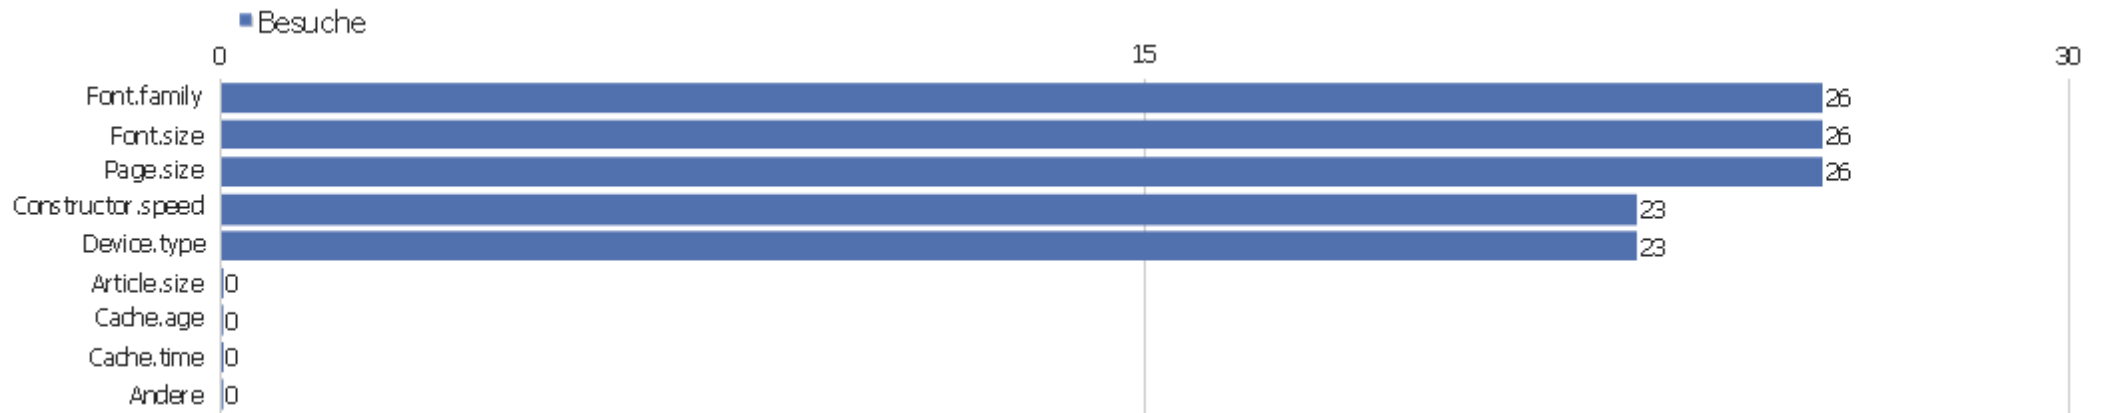

Benutzerdefinierte Variablen

Name der benutzerdefinierten Variable	Besuche	Aktionen	Aktionen pro Besuch	Durchschnittszeit auf der Webseite	Absprungrate	Umsatz
Font.family	26	71	2,73	00:01:57	53,85%	0 €
Font.size	26	71	2,73	00:01:57	53,85%	0 €
Page.size	26	71	2,73	00:01:57	53,85%	0 €
Constructor.speed	23	61	2,65	00:02:09	60,87%	0 €
Device.type	23	61	2,65	00:02:09	60,87%	0 €
Article.size	0	39	0	00:00:00	0%	0 €
Cache.age	0	39	0	00:00:00	0%	0 €
Cache.time	0	39	0	00:00:00	0%	0 €
Rendering	0	39	0	00:00:00	0%	0 €
Version	0	39	0	00:00:00	0%	0 €
ICCF.finished.games	0	26	0	00:00:00	0%	0 €
ICCF.games	0	26	0	00:00:00	0%	0 €
ICCF.rating.old	0	26	0	00:00:00	0%	0 €