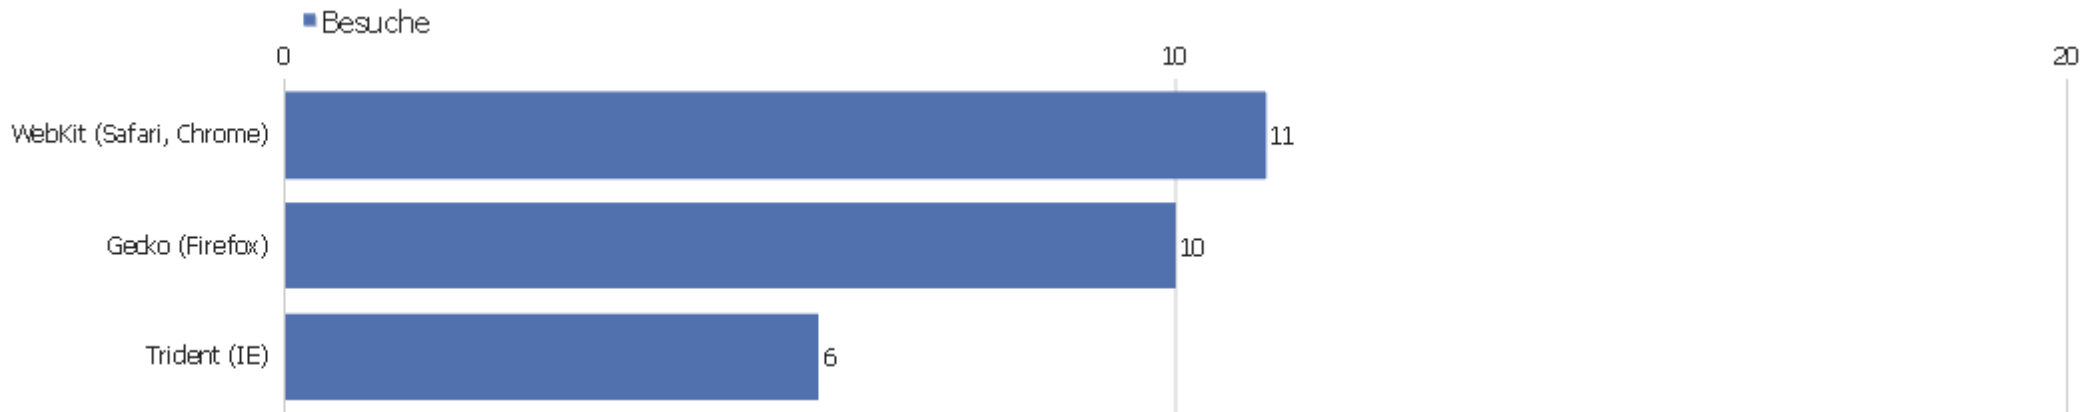

Browser nach Familie

Browserfamilie	Besuche	Aktionen	Aktionen pro Besuch	Durchschnittszeit auf der Webseite	Absprungrate	Konversionsrate
WebKit (Safari, Chrome)	11	40	3,64	00:03:31	54,55%	0%
Gecko (Firefox)	10	21	2,1	00:00:09	60%	0%
Trident (IE)	6	11	1,83	00:01:45	50%	0%