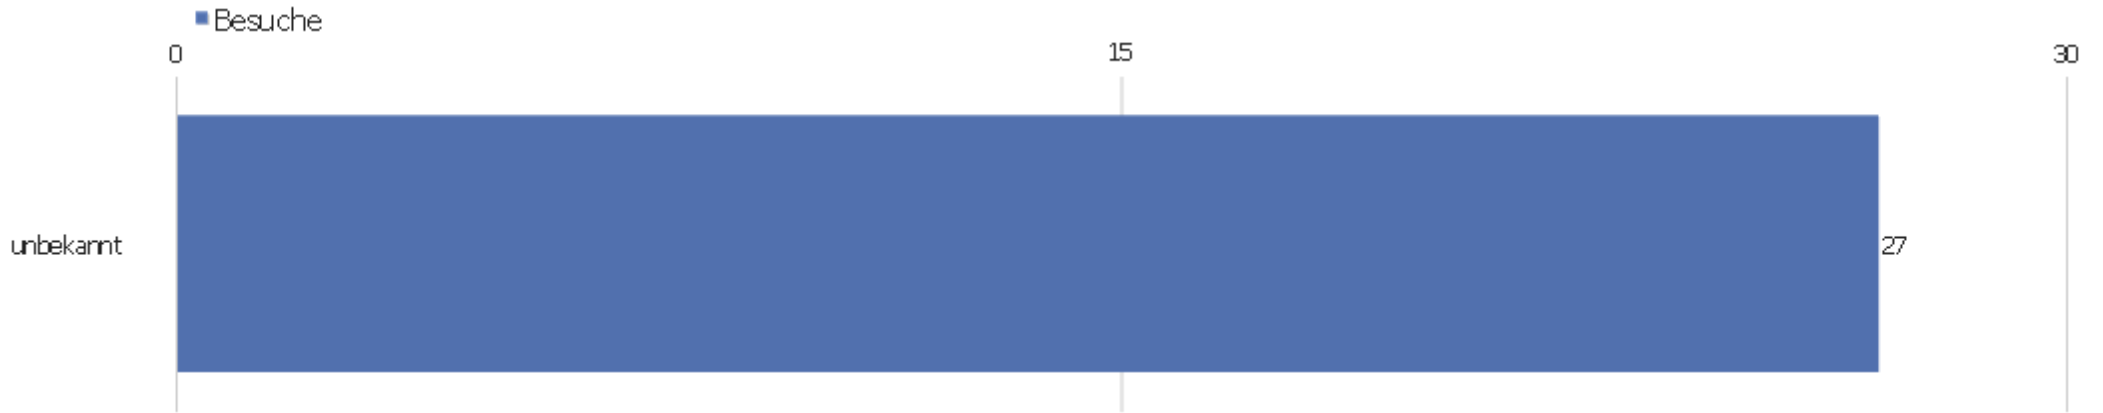

Gerätemarke

Gerätemarke	Besuche	Aktionen	Aktionen pro Besuch	Durchschnittszeit auf der Webseite	Absprungrate	Konversionsrate
unbekannt	27	72	2,67	00:01:53	55,56%	0%