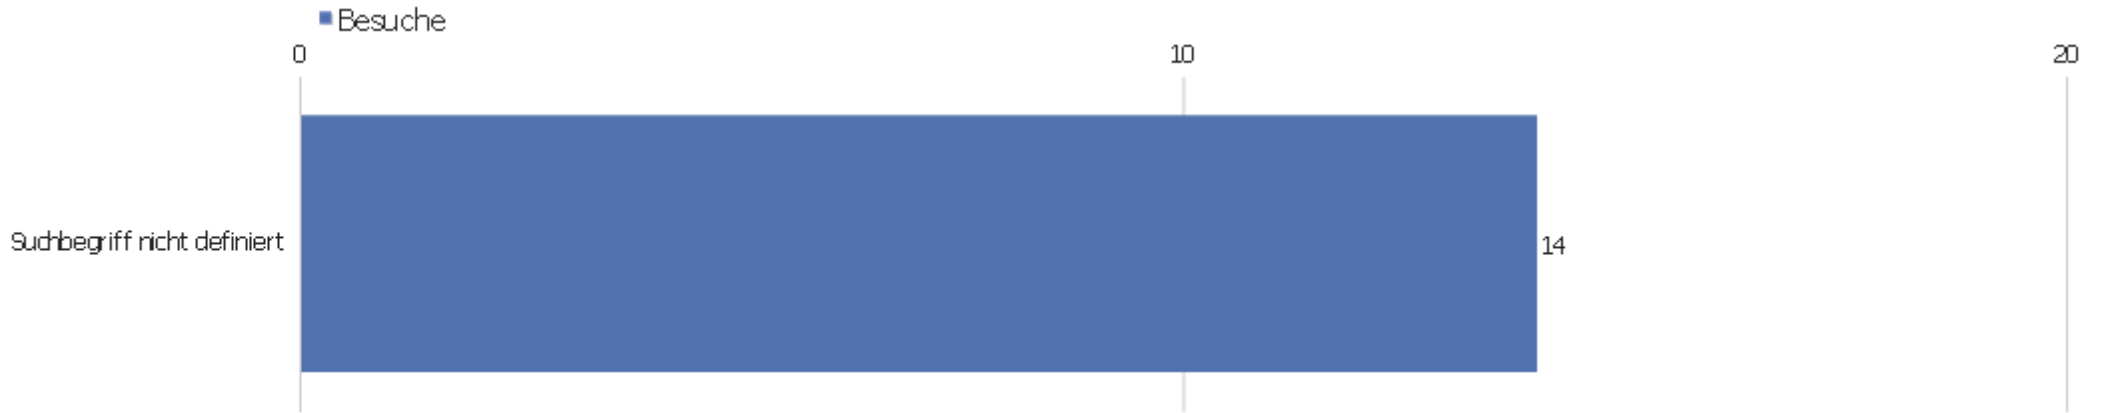

Suchbegriffe

Suchbegriff	Besuche	Aktionen	Aktionen pro Besuch	Durchschnittszeit auf der Webseite	Absprungrate	Umsatz
Suchbegriff nicht definiert	14	39	2,79	00:02:04	64,29%	0 €

Webseiten

Es stehen keine Daten für diesen Bericht zur Verfügung.