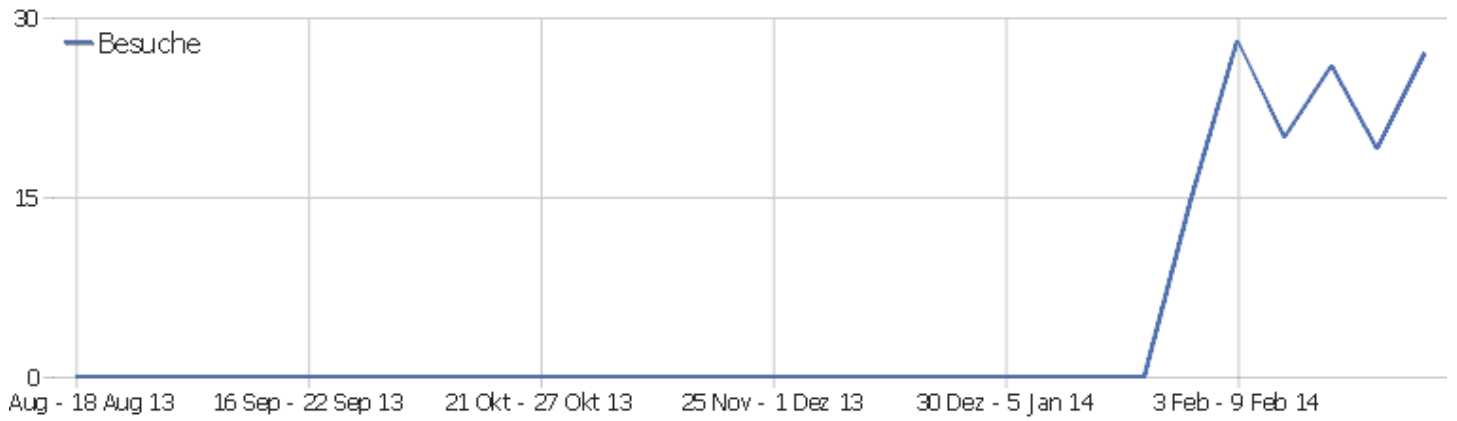

Webseite Ingram Braun's personal homepage

Zeitspanne: Woche 3 März - 9 März 2014

Wöchentliche Besucherstatistik für ingram-braun.net

Besucherüberblick

Name	Wert
Eindeutige Besucher	18
Besuche	27
Aktionen	72
Maximale Aktionen pro Besuch	17
Absprungrate	56%
Aktionen pro Besuch	2,7
Durchschnittliche Besuchszeit (in Sekunden)	00:01:53

Besuche nach Server-Zeit

Server-Zeit	Besuche	Aktionen	Aktionen pro Besuch	Durchschnittszeit auf der Webseite	Absprungrate	Umsatz
0h	0	0	0	00:00:00	0%	0 €
1h	2	7	3,5	00:00:20	0%	0 €
2h	2	7	3,5	00:06:38	50%	0 €
3h	2	2	1	00:00:00	100%	0 €
4h	1	1	1	00:00:00	100%	0 €
5h	0	0	0	00:00:00	0%	0 €
6h	0	0	0	00:00:00	0%	0 €
7h	1	1	1	00:00:00	100%	0 €
8h	0	0	0	00:00:00	0%	0 €
9h	2	6	3	00:02:16	50%	0 €
10h	1	1	1	00:00:00	100%	0 €
11h	1	17	17	00:16:56	0%	0 €
12h	3	3	1	00:00:00	100%	0 €
13h	0	0	0	00:00:00	0%	0 €

14h	0	0	0	00:00:00	0%	0 €
15h	1	1	1	00:00:00	100%	0 €
16h	2	5	2,5	00:00:22	50%	0 €
17h	1	4	4	00:00:16	0%	0 €
18h	0	0	0	00:00:00	0%	0 €
19h	3	5	1,67	00:00:12	33,33%	0 €
20h	2	6	3	00:05:35	0%	0 €
21h	0	0	0	00:00:00	0%	0 €
22h	3	6	2	00:00:50	66,67%	0 €
23h	0	0	0	00:00:00	0%	0 €