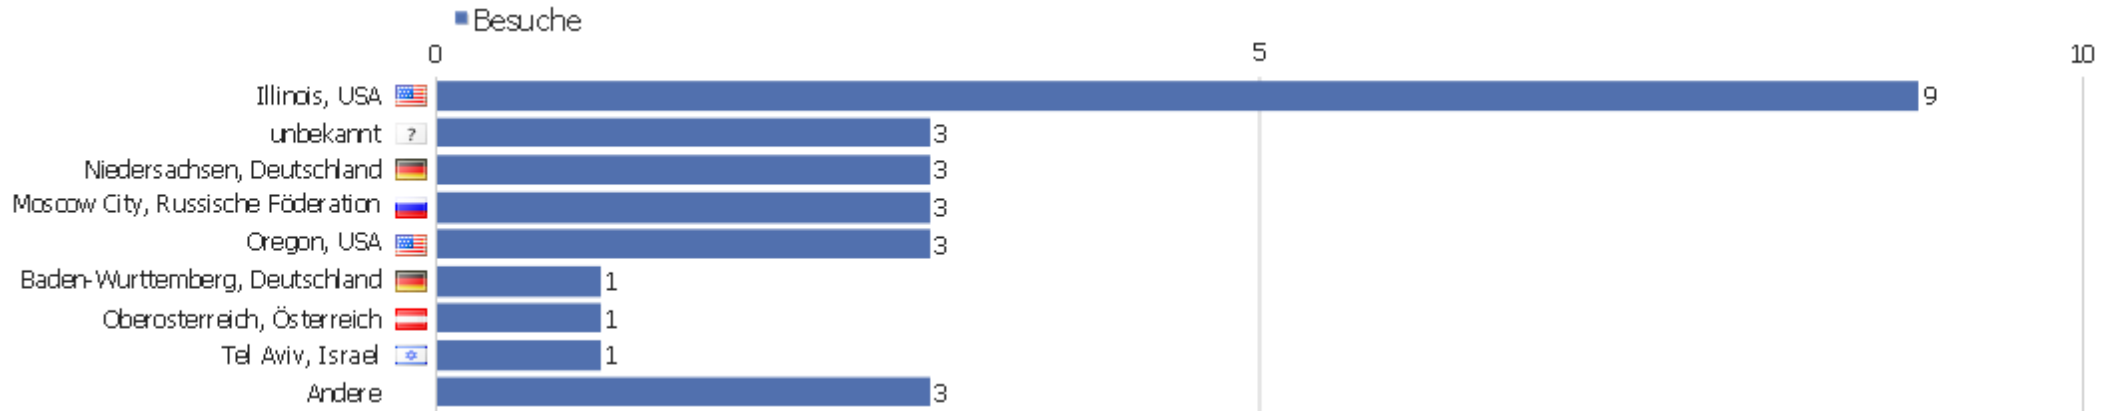

Region

Region	Besuche	Aktionen	Aktionen pro Besuch	Durchschnittszeit auf der Webseite	Absprungrate	Umsatz
Illinois, USA	9	21	2,33	00:00:14	44,44%	0 €
unbekannt	3	3	1	00:00:00	100%	0 €
Niedersachsen, Deutschland	3	19	6,33	00:05:39	66,67%	0 €
Moscow City, Russische Föderation	3	4	1,33	00:00:04	66,67%	0 €
Oregon, USA	3	12	4	00:05:55	33,33%	0 €
Baden-Württemberg, Deutschland	1	1	1	00:00:00	100%	0 €
Oberösterreich, Österreich	1	1	1	00:00:00	100%	0 €
Tel Aviv, Israel	1	4	4	00:03:25	0%	0 €
Wielkopolskie, Polen	1	4	4	00:02:31	0%	0 €
Ile-de-France, Frankreich	1	1	1	00:00:00	100%	0 €
Washington, USA	1	2	2	00:07:45	0%	0 €