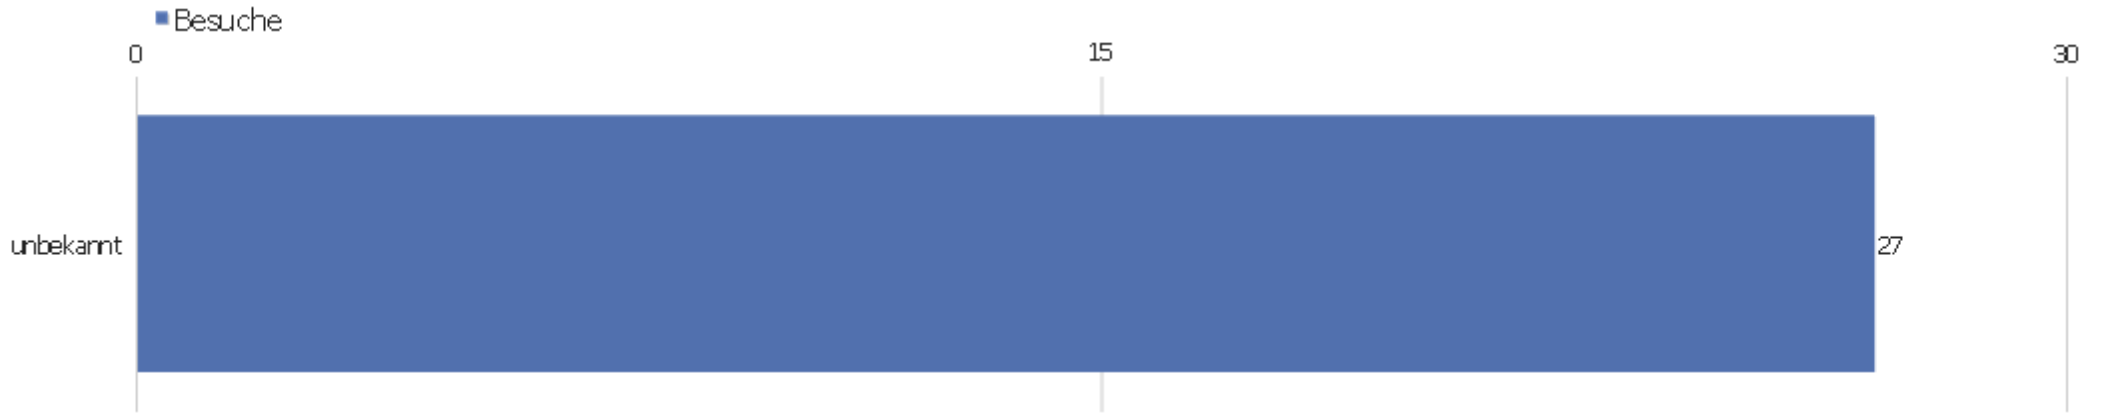

Gerätemodell

Gerätemodell	Besuche	Aktionen	Aktionen pro Besuch	Durchschnittszeit auf der Webseite	Absprungrate	Konversionsrate
unbekannt	27	72	2,67	00:01:53	55,56%	0%