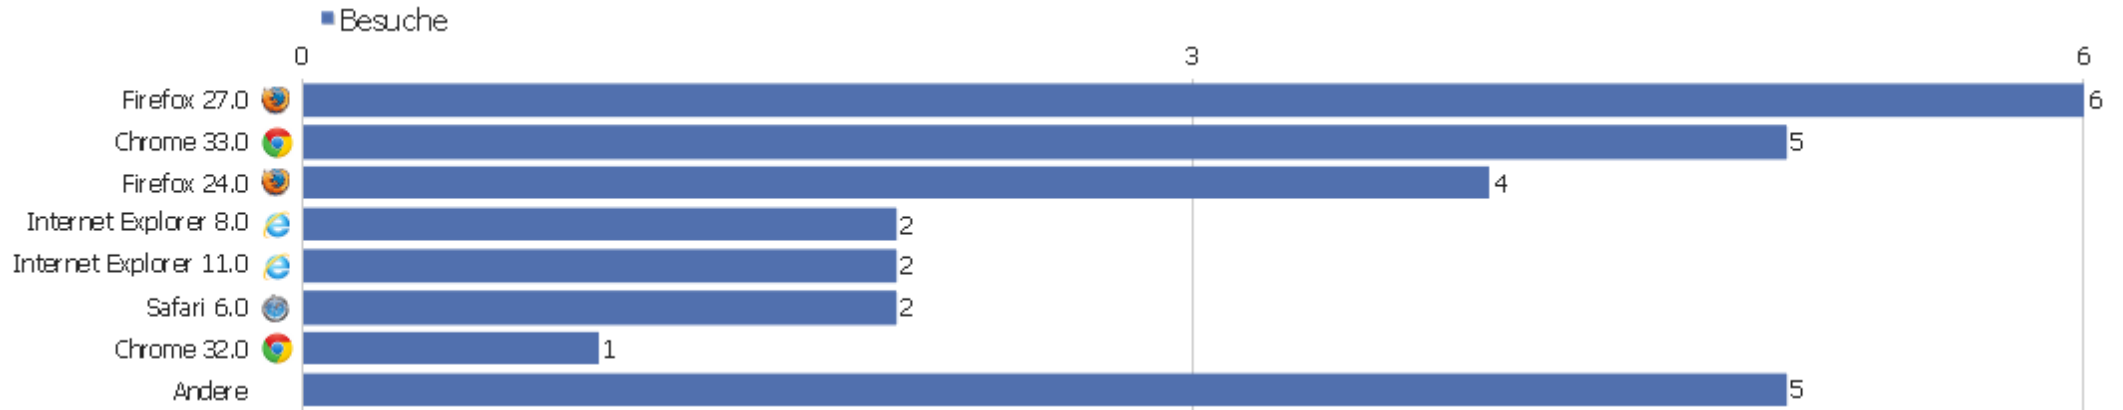

Browser Versionen

Browser Versionen	Besuche	Aktionen	Aktionen pro Besuch	Durchschnittszeit auf der Webseite	Absprungrate	Konversionsrate
Firefox 27.0	6	10	1,67	00:00:04	83,33%	0%
Chrome 33.0	5	15	3	00:03:39	40%	0%
Firefox 24.0	4	11	2,75	00:00:17	25%	0%
Internet Explorer 8.0	2	3	1,5	00:00:07	50%	0%
Internet Explorer 11.0	2	5	2,5	00:01:16	50%	0%
Safari 6.0	2	18	9	00:08:28	50%	0%
Chrome 32.0	1	4	4	00:03:25	0%	0%
Chrome 34.0	1	1	1	00:00:00	100%	0%
Internet Explorer 7.0	1	1	1	00:00:00	100%	0%
Internet Explorer 10.0	1	2	2	00:07:45	0%	0%
Safari	1	1	1	00:00:00	100%	0%
Safari 7.0	1	1	1	00:00:00	100%	0%