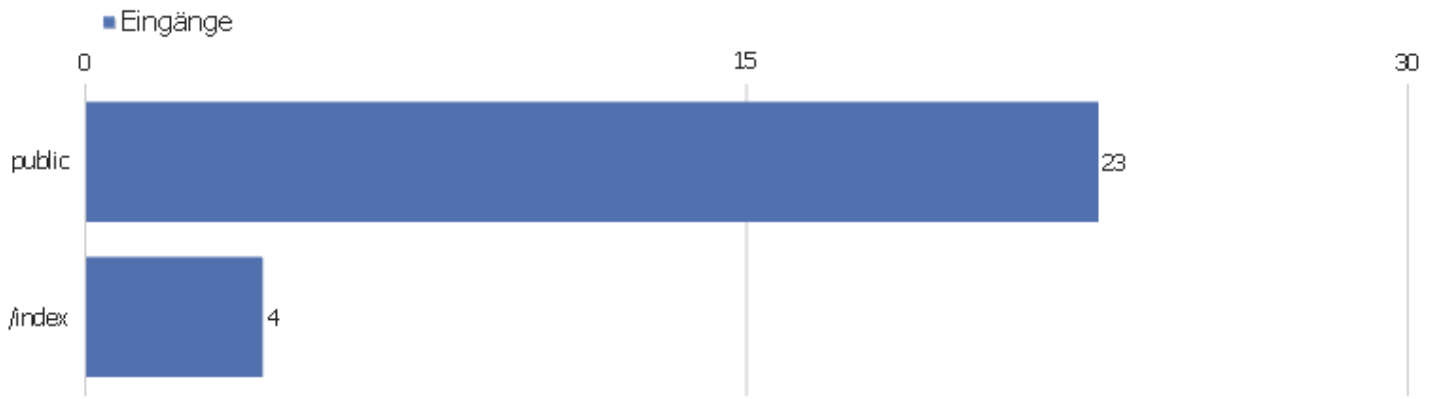

Eingangsseiten

Seiten-URL	Eingänge	Absprünge	Absprungrate
public	23	12	52%
/index	4	3	75%