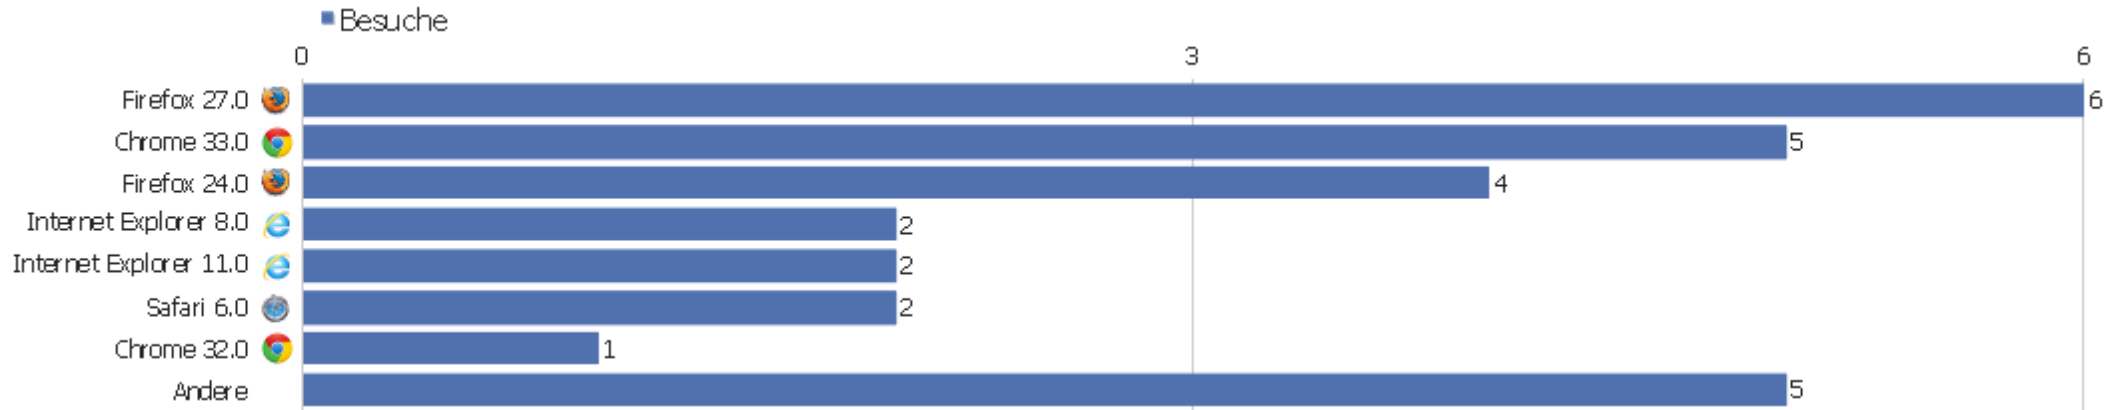

Browser-Version

Browserversion	Besuche	Aktionen	Aktionen pro Besuch	Durchschnittszeit auf der Webseite	Absprungrate	Konversionsrate
Firefox 27.0	6	10	1,67	00:00:04	83,33%	0%
Chrome 33.0	5	15	3	00:03:39	40%	0%
Firefox 24.0	4	11	2,75	00:00:17	25%	0%
Internet Explorer 8.0	2	3	1,5	00:00:07	50%	0%
Internet Explorer 11.0	2	5	2,5	00:01:16	50%	0%
Safari 6.0	2	18	9	00:08:28	50%	0%
Chrome 32.0	1	4	4	00:03:25	0%	0%
Chrome 34.0	1	1	1	00:00:00	100%	0%
Internet Explorer 7.0	1	1	1	00:00:00	100%	0%
Internet Explorer 10.0	1	2	2	00:07:45	0%	0%
Safari	1	1	1	00:00:00	100%	0%
Safari 7.0	1	1	1	00:00:00	100%	0%