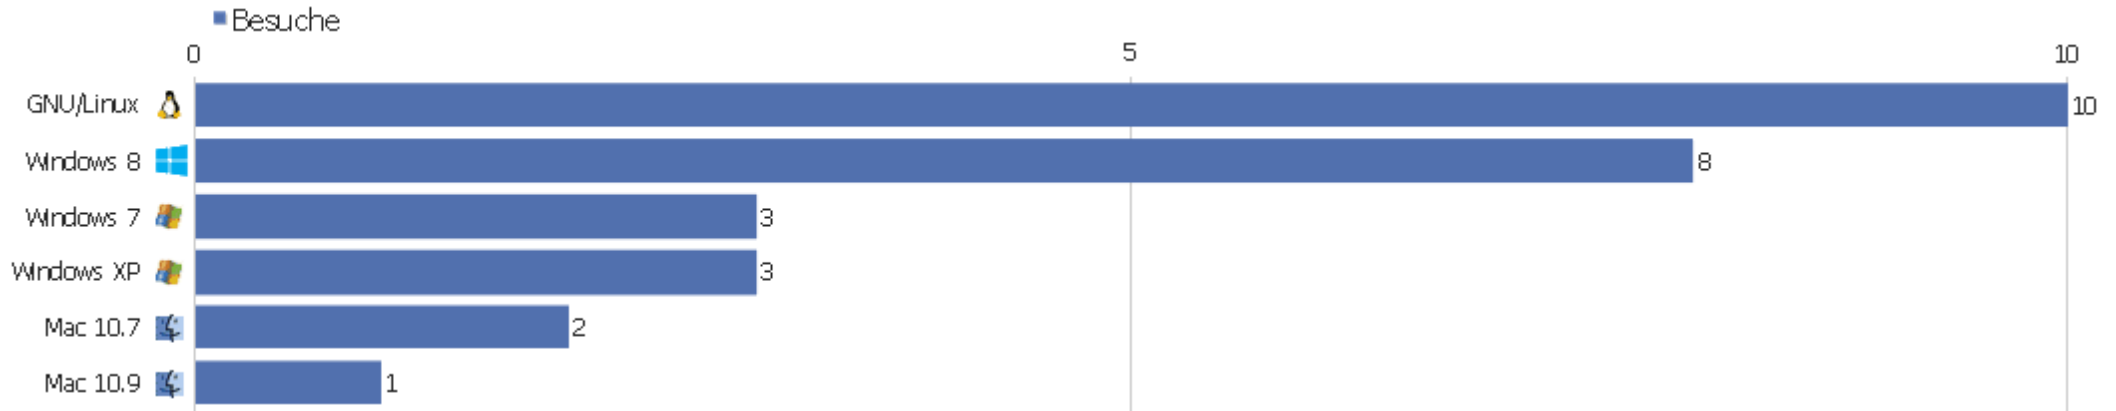

Betriebssystem Familien

Betriebssystem Familien	Besuche	Aktionen	Aktionen pro Besuch	Durchschnittszeit auf der Webseite	Absprungrate	Konversionsrate
GNU/Linux	10	22	2,2	00:00:12	50%	0%
Windows 8	8	23	2,88	00:02:58	50%	0%
Windows 7	3	4	1,33	00:02:35	66,67%	0%
Windows XP	3	4	1,33	00:00:04	66,67%	0%
Mac 10.7	2	18	9	00:08:28	50%	0%
Mac 10.9	1	1	1	00:00:00	100%	0%