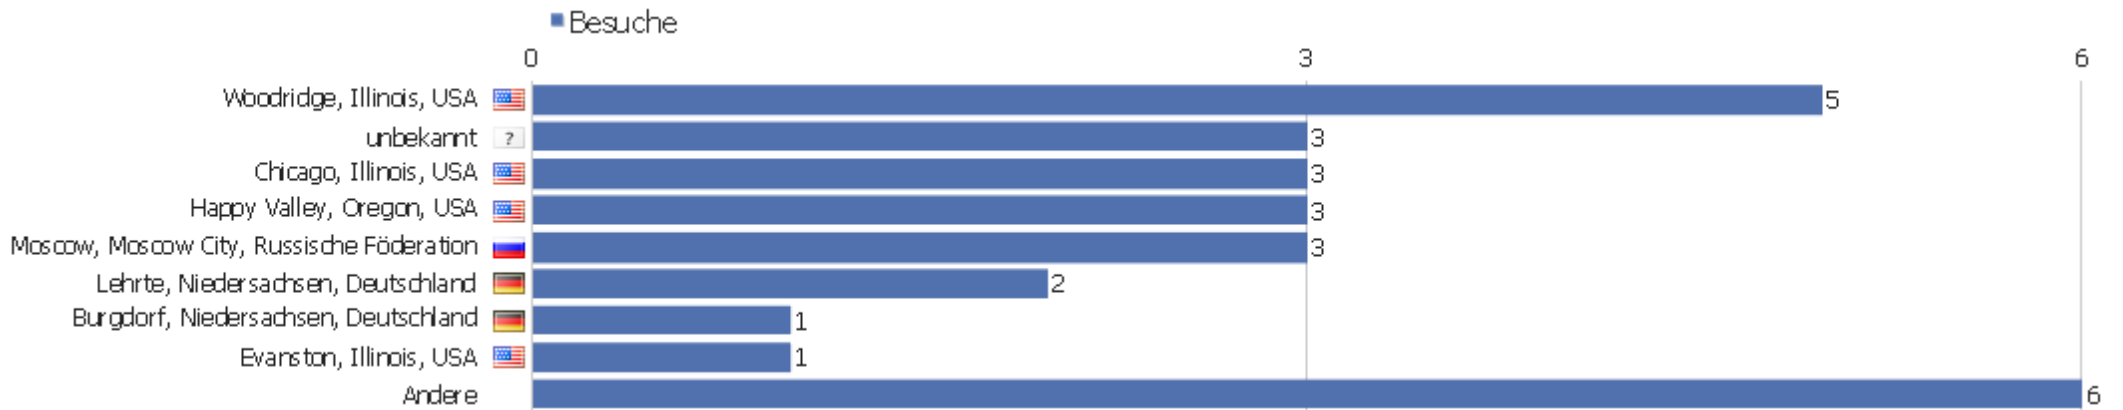

Stadt

Stadt	Besuche	Aktionen	Aktionen pro Besuch	Durchschnittszeit auf der Webseite	Absprungrate	Umsatz
Woodridge, Illinois, USA	5	9	1,8	00:00:05	80%	0 €
unbekannt	3	3	1	00:00:00	100%	0 €
Chicago, Illinois, USA	3	10	3,33	00:00:22	0%	0 €
Happy Valley, Oregon, USA	3	12	4	00:05:55	33,33%	0 €
Moscow, Moscow City, Russische Föderation	3	4	1,33	00:00:04	66,67%	0 €
Lehrte, Niedersachsen, Deutschland	2	18	9	00:08:28	50%	0 €
Burgdorf, Niedersachsen, Deutschland	1	1	1	00:00:00	100%	0 €
Evanston, Illinois, USA	1	2	2	00:00:30	0%	0 €
Paris, Ile-de-France, Frankreich	1	1	1	00:00:00	100%	0 €
Poznan, Wielkopolskie, Polen	1	4	4	00:02:31	0%	0 €
Ramat Gan, Tel Aviv, Israel	1	4	4	00:03:25	0%	0 €
Thalheim Bei Wels, Oberosterreich, Österreich	1	1	1	00:00:00	100%	0 €
Vancouver, Washington, USA	1	2	2	00:07:45	0%	0 €
Waldkirch, Baden-Wurttemberg, Deutschland	1	1	1	00:00:00	100%	0 €