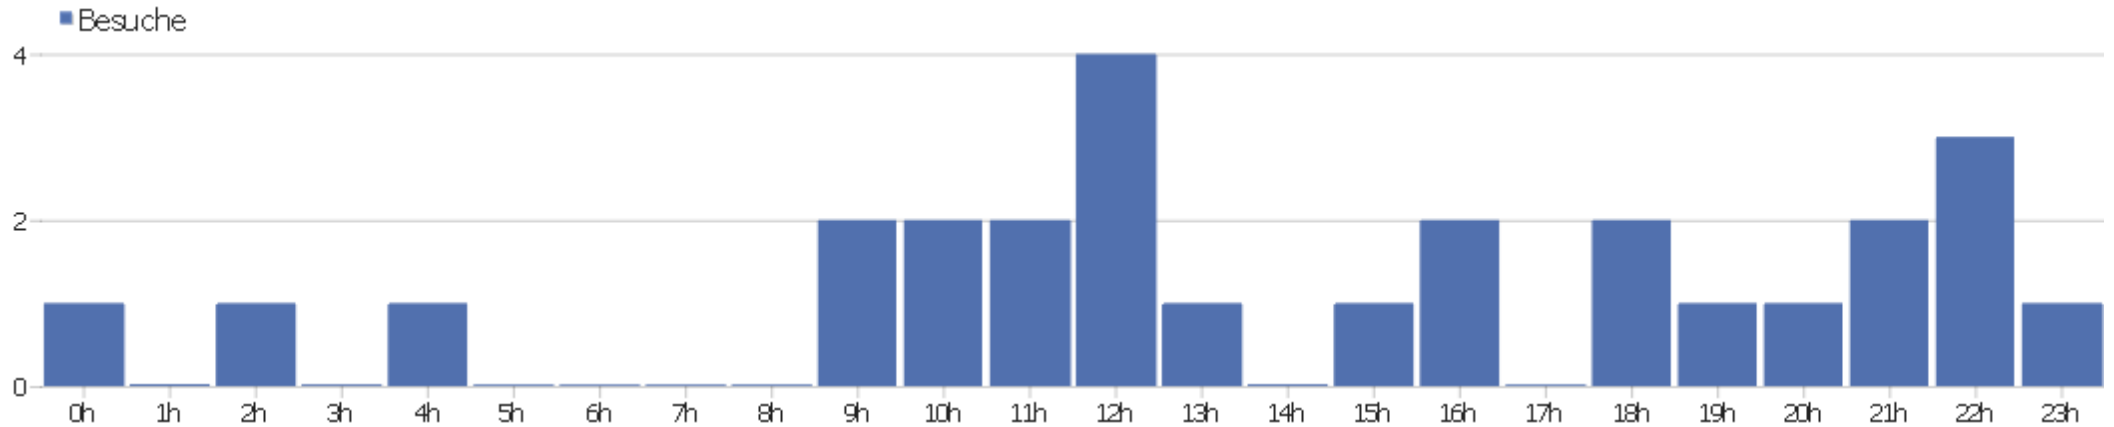

Webseite Ingram Braun's personal homepage

Zeitspanne: Woche 3 März - 9 März 2014

Wöchentliche Besucherstatistik für ingram-braun.net

Besucherüberblick

Name	Wert
Eindeutige Besucher	18
Besuche	27
Aktionen	72
Maximale Aktionen pro Besuch	17
Absprungrate	56%
Aktionen pro Besuch	2,7
Durchschnittliche Besuchszeit (in Sekunden)	00:01:53

Besuche nach Server-Zeit

Server-Zeit	Besuche	Aktionen	Aktionen pro Besuch	Durchschnittszeit auf der Webseite	Absprungrate	Umsatz
0h	0	0	0	00:00:00	0%	0 €
1h	2	7	3,5	00:00:20	0%	0 €
2h	2	7	3,5	00:06:38	50%	0 €
3h	2	2	1	00:00:00	100%	0 €
4h	1	1	1	00:00:00	100%	0 €
5h	0	0	0	00:00:00	0%	0 €
6h	0	0	0	00:00:00	0%	0 €
7h	1	1	1	00:00:00	100%	0 €
8h	0	0	0	00:00:00	0%	0 €
9h	2	6	3	00:02:16	50%	0 €
10h	1	1	1	00:00:00	100%	0 €
11h	1	17	17	00:16:56	0%	0 €
12h	3	3	1	00:00:00	100%	0 €
13h	0	0	0	00:00:00	0%	0 €

Besuche nach lokaler Zeit

Ortszeit	Besuche	Aktionen	Aktionen pro Besuch	Durchschnittszeit auf der Webseite	Absprungrate	Konversionsrate
0h	1	5	5	00:04:31	0%	0%
1h	0	0	0	00:00:00	0%	0%
2h	1	1	1	00:00:00	100%	0%
3h	0	0	0	00:00:00	0%	0%
4h	1	2	2	00:00:13	0%	0%
5h	0	0	0	00:00:00	0%	0%
6h	0	0	0	00:00:00	0%	0%
7h	0	0	0	00:00:00	0%	0%
8h	0	0	0	00:00:00	0%	0%
9h	2	5	2,5	00:00:22	50%	0%
10h	2	5	2,5	00:00:08	50%	0%
11h	2	19	9,5	00:12:21	0%	0%
12h	4	6	1,5	00:00:09	50%	0%
13h	1	1	1	00:00:00	100%	0%