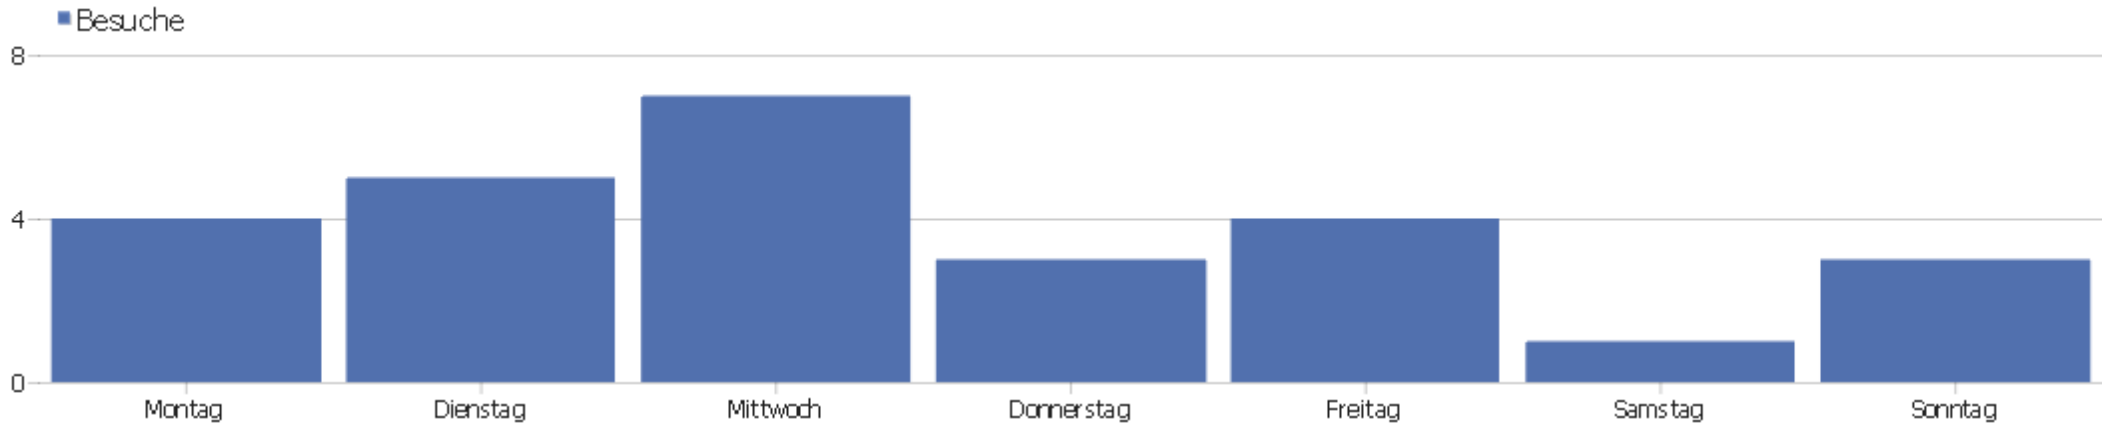

Besuche nach Wochentagen

Wochentag	Besuche	Aktionen	Aktionen pro Besuch	Durchschnittszeit auf der Webseite	Absprungrate	Konversionsrate
Montag	4	11	2,75	00:00:17	25%	0%
Dienstag	5	5	1	00:00:00	100%	0%
Mittwoch	7	32	4,57	00:03:04	28,57%	0%
Donnerstag	3	4	1,33	00:02:35	66,67%	0%
Freitag	4	9	2,25	00:03:19	75%	0%
Samstag	1	1	1	00:00:00	100%	0%
Sonntag	3	10	3,33	00:02:21	33,33%	0%