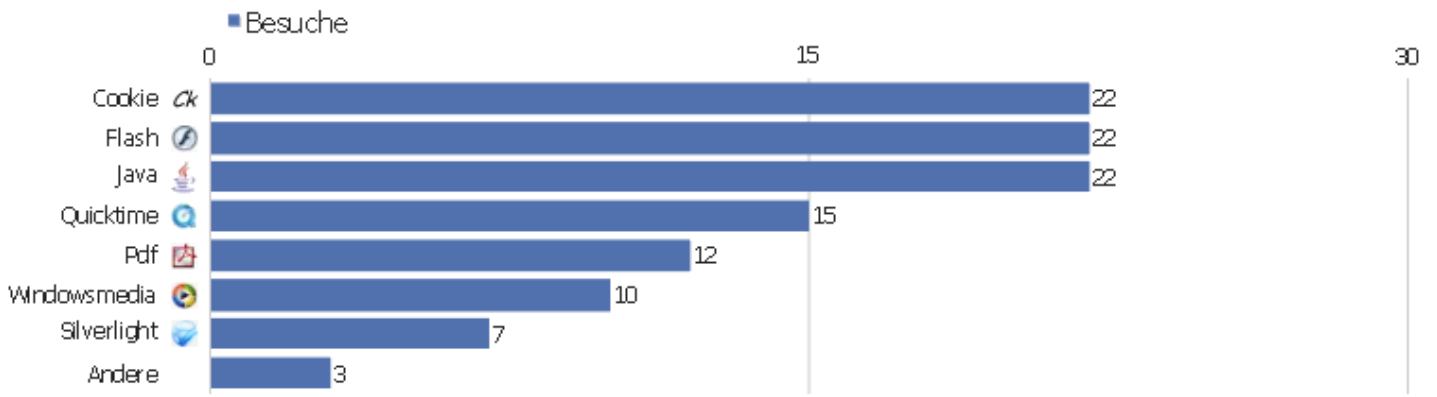

Liste der Plugins

Plugin	Besuche	% Besuche
Cookie	22	100
Flash	22	100
Java	22	100
Quicktime	15	71,4%
Pdf	12	57,1%
Windowsmedia	10	47,6%
Silverlight	7	33,3%
Realplayer	2	9,5%
Director	1	4,8%
Gears	0	0%