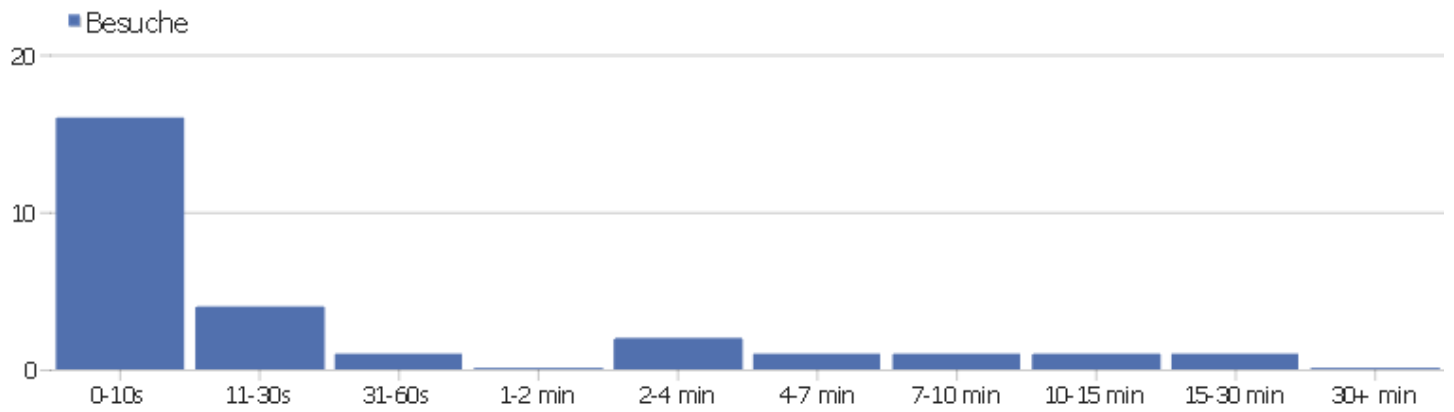

Besuchslänge

Besuchsdauer	Besuche
0-10s	16
11-30s	4
31-60s	1
1-2 min	0
2-4 min	2
4-7 min	1
7-10 min	1
10-15 min	1
15-30 min	1
30+ min	0