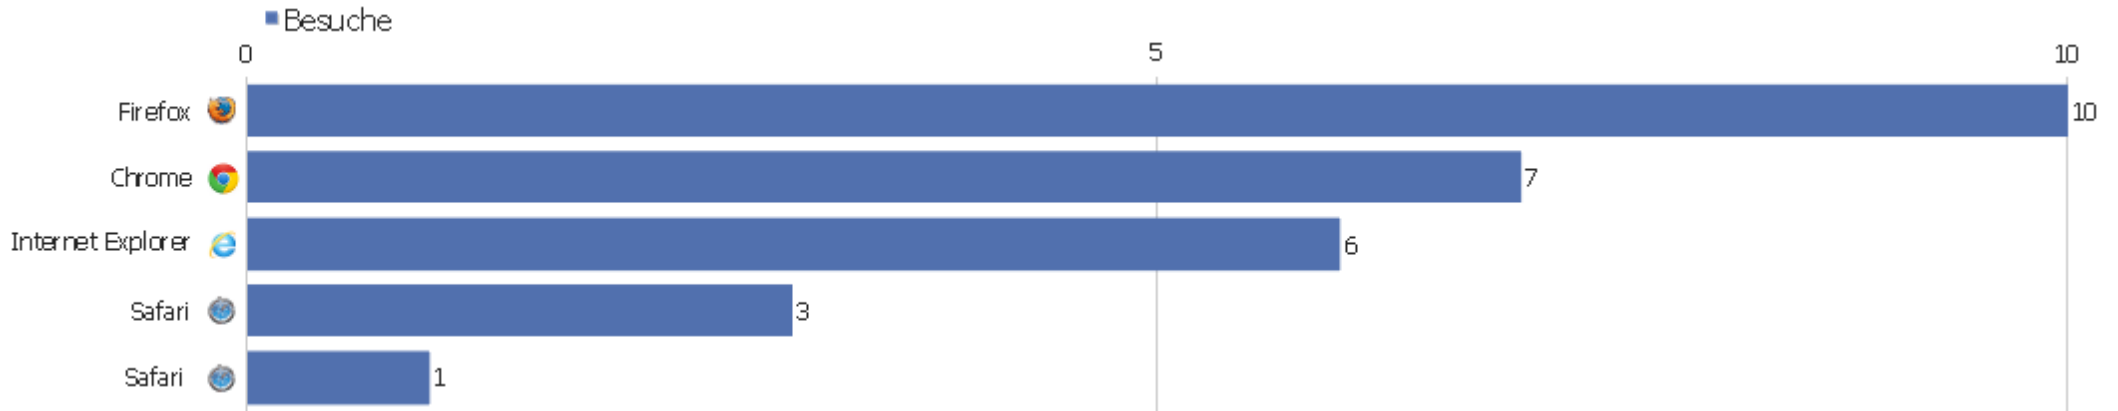

Besucher-Browser

Browser	Besuche	Aktionen	Aktionen pro Besuch	Durchschnittszeit auf der Webseite	Absprungrate	Konversionsrate
Firefox	10	21	2,1	00:00:09	60%	0%
Chrome	7	20	2,86	00:03:06	42,86%	0%
Internet Explorer	6	11	1,83	00:01:45	50%	0%
Safari	3	19	6,33	00:05:39	66,67%	0%
Safari	1	1	1	00:00:00	100%	0%