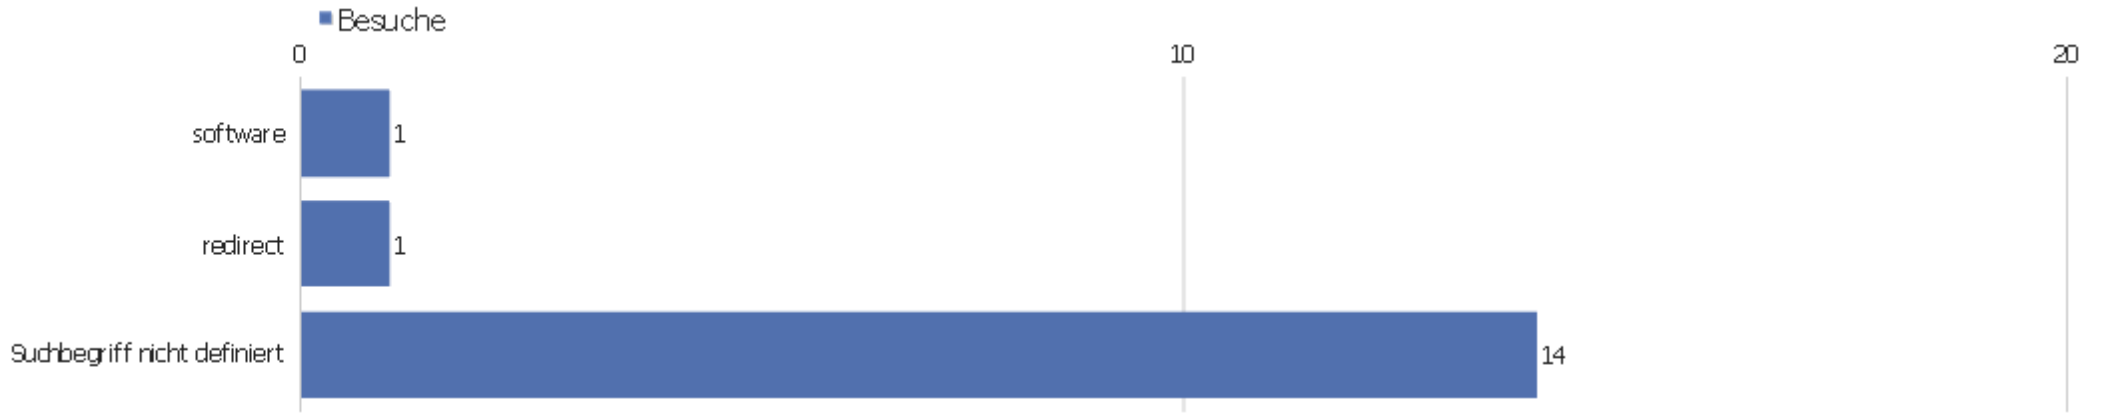

Alle Verweise

Verweis	Besuche	Aktionen	Aktionen pro Besuch	Durchschnittszeit auf der Webseite	Absprungrate	Konversionsrate
software	1	1	1	00:00:00	100%	0%
redirect	1	1	1	00:00:00	100%	0%
Suchbegriff nicht definiert	14	39	2,79	00:02:04	64,29%	0%