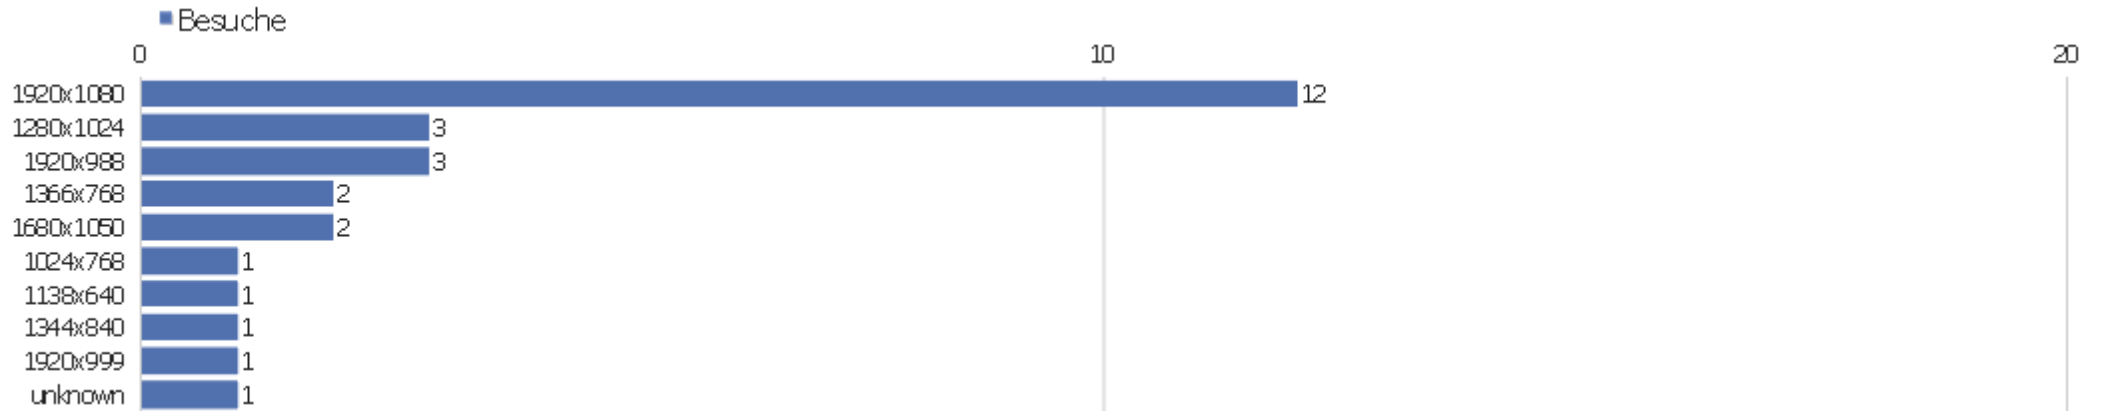

Bildschirmauflösungen

Auflösung	Besuche	Aktionen	Aktionen pro Besuch	Durchschnittszeit auf der Webseite	Absprungsrate	Konversionsrate
1920x1080	12	41	3,42	00:02:56	66,67%	0%
1280x1024	3	4	1,33	00:00:04	66,67%	0%
1920x988	3	10	3,33	00:00:22	0%	0%
1366x768	2	6	3	00:01:58	0%	0%
1680x1050	2	2	1	00:00:00	100%	0%
1024x768	1	1	1	00:00:00	100%	0%
1138x640	1	4	4	00:02:31	0%	0%
1344x840	1	2	2	00:07:45	0%	0%
1920x999	1	1	1	00:00:00	100%	0%
unknown	1	1	1	00:00:00	100%	0%